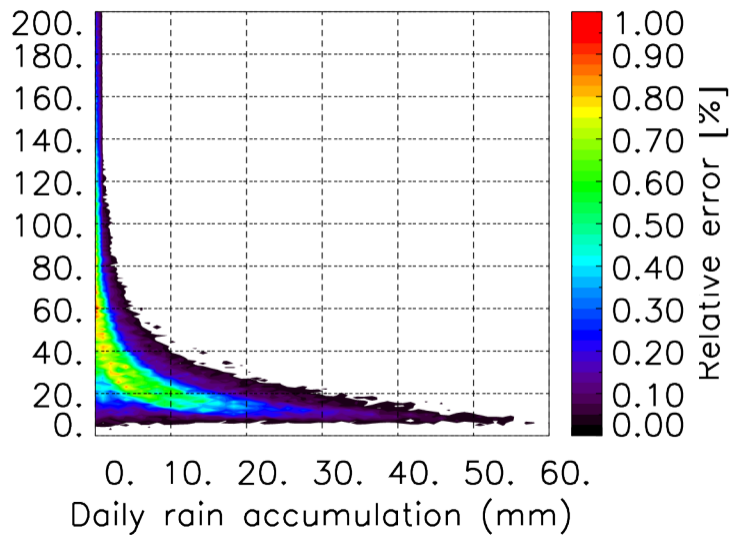

Nombre de jour cumul > 1mm/j sur un mois T1.5.1 CGTD 03-2021-00H

TERRE : 03 2021 00H

MER : 03 2021 00H