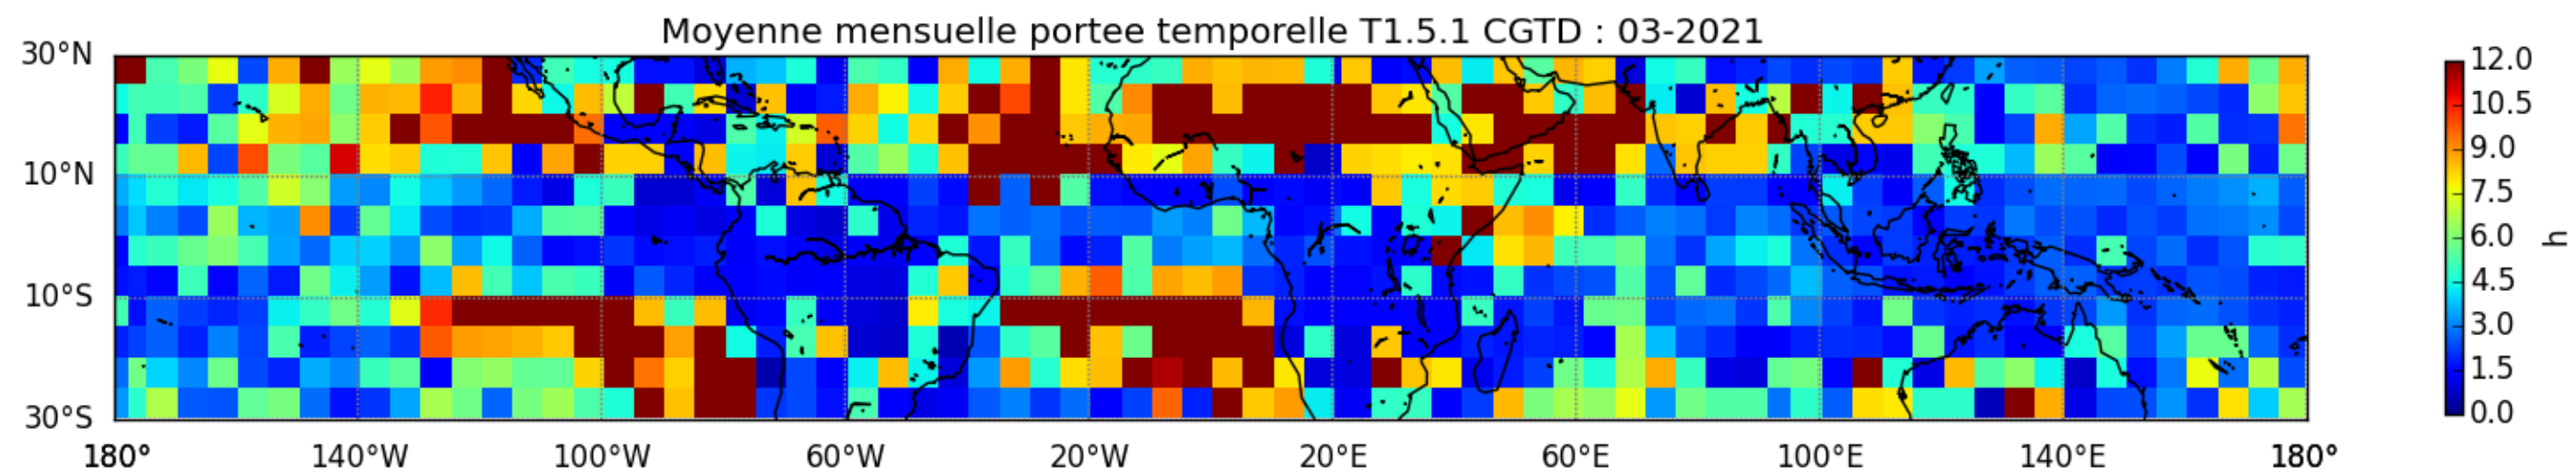

Nombre de jour cumul > 1mm/j sur un mois T1.5.1 CGTD 03-2021-00H

TERRE : 03 2021 00H

MER : 03 2021 00H