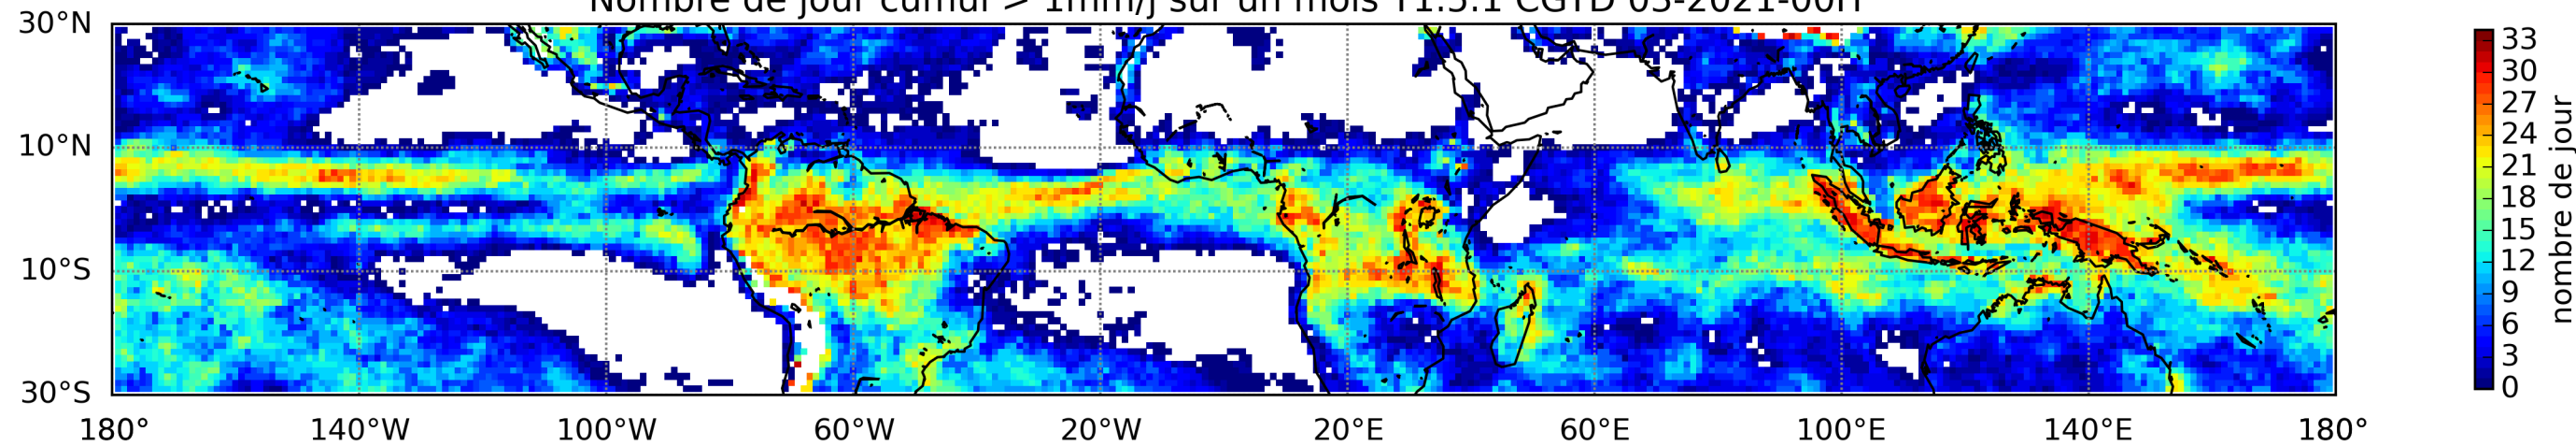

Nombre de jour cumul > 1mm/j sur un mois T1.5.1 CGTD 03-2021-00H

TERRE : 03 2021 00H

MER : 03 2021 00H