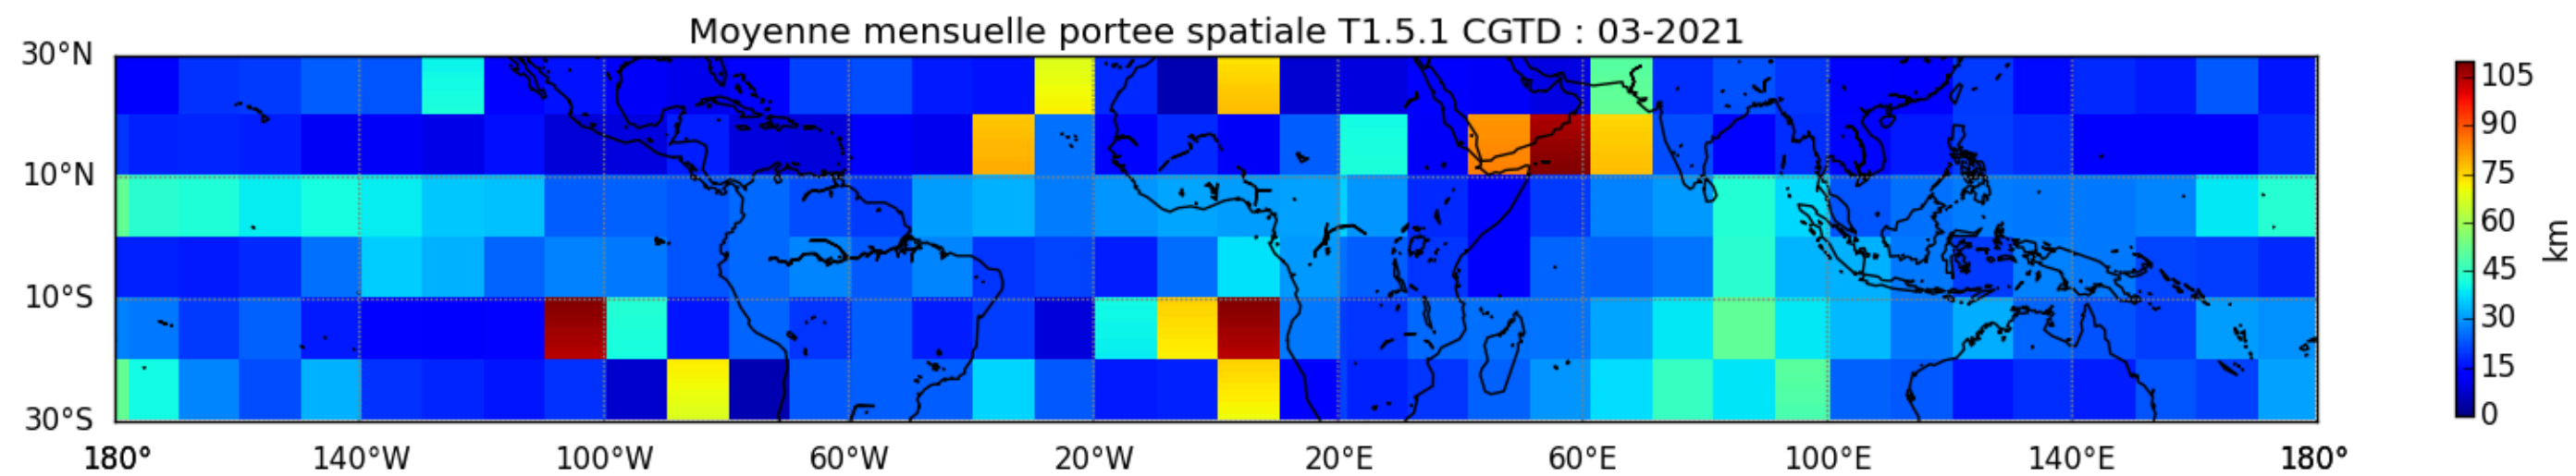

Nombre de jour cumul > 1mm/j sur un mois T1.5.1 CGTD 03-2021-00H

TERRE : 03 2021 00H

MER : 03 2021 00H