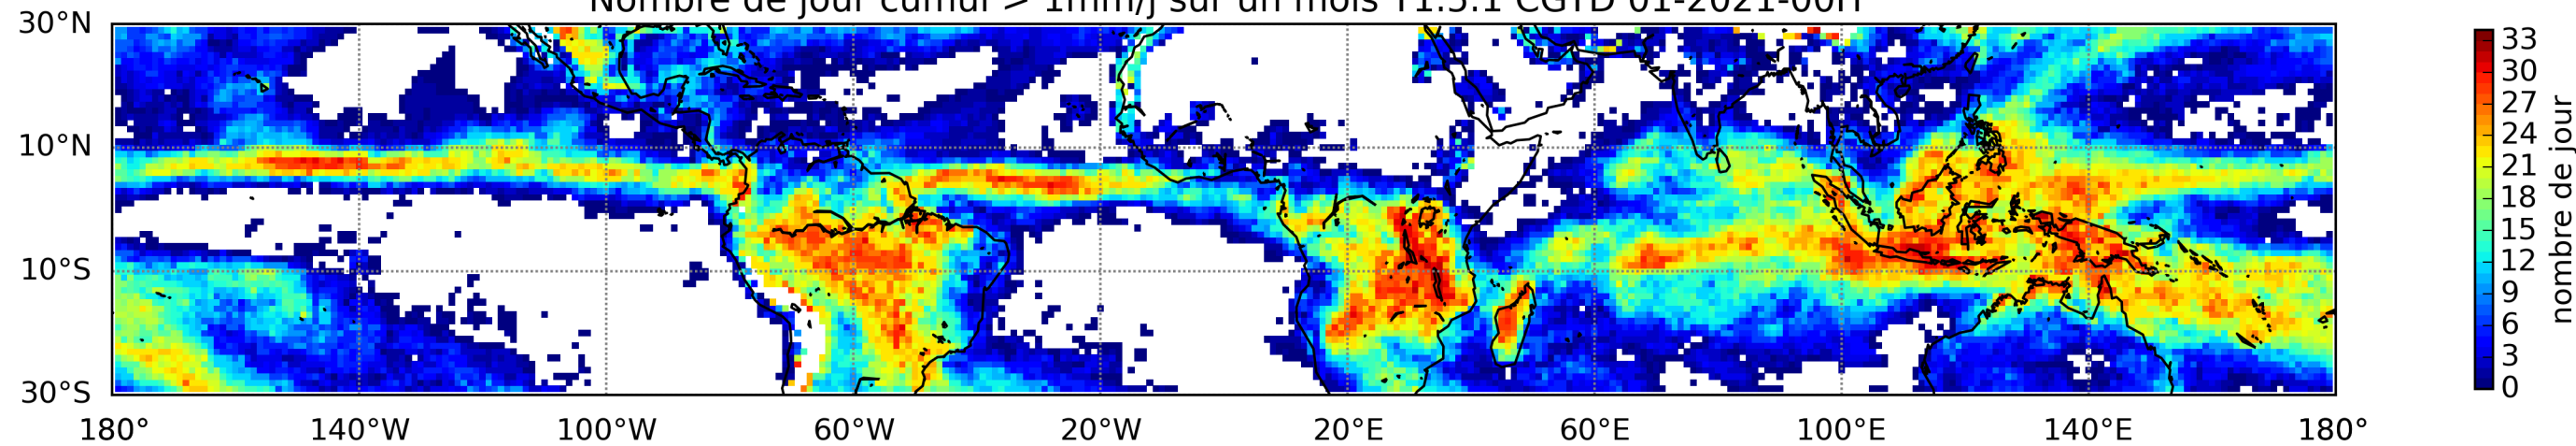

Nombre de jour cumul > 1mm/j sur un mois T1.5.1 CGTD 01-2021-00H

TERRE : 01 2021 00H

MER : 01 2021 00H