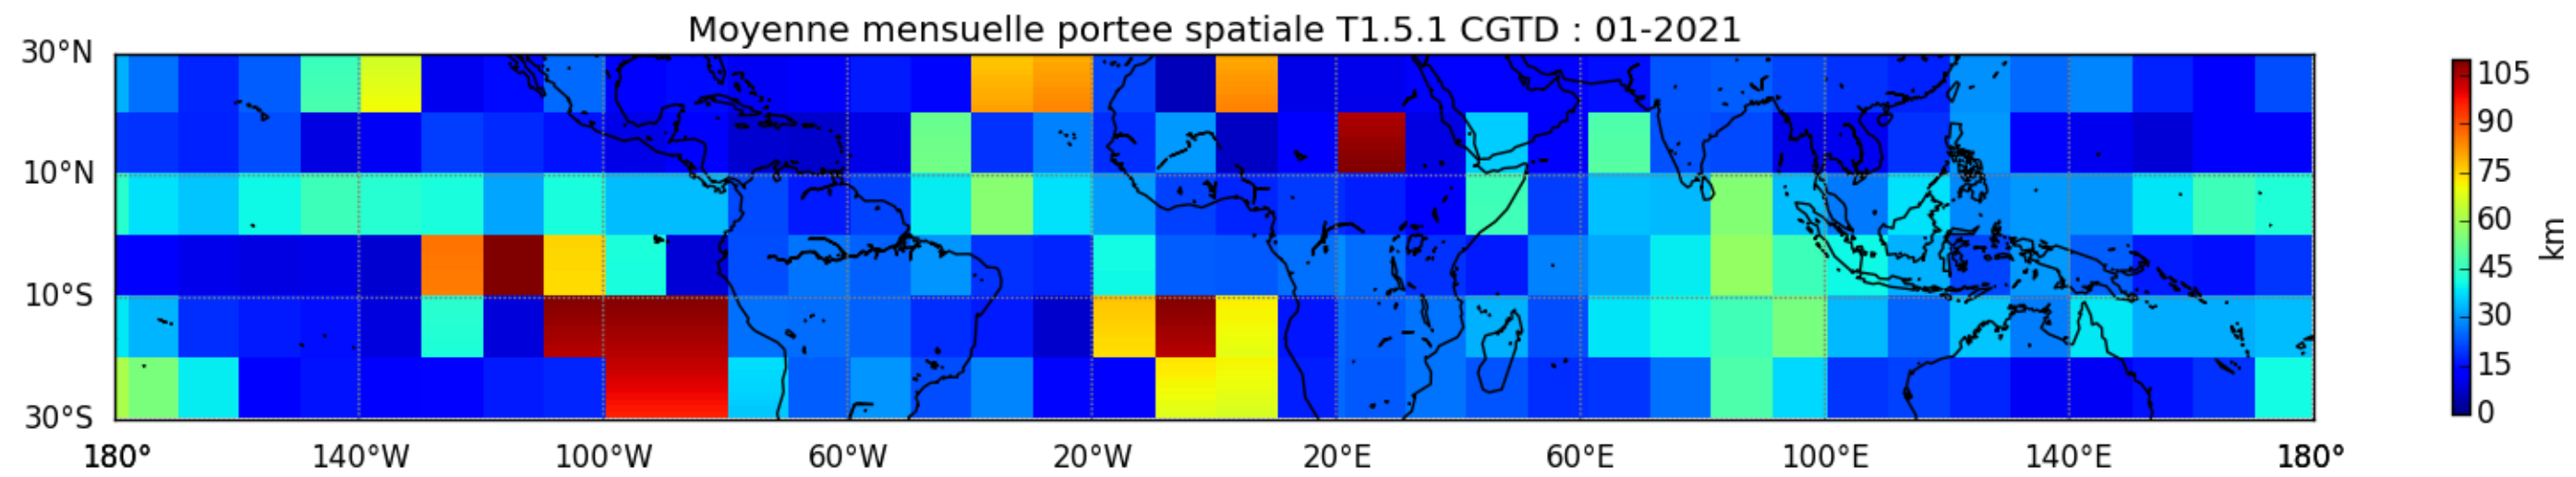

Nombre de jour cumul > 1mm/j sur un mois T1.5.1 CGTD 01-2021-00H

TERRE : 01 2021 00H

MER : 01 2021 00H