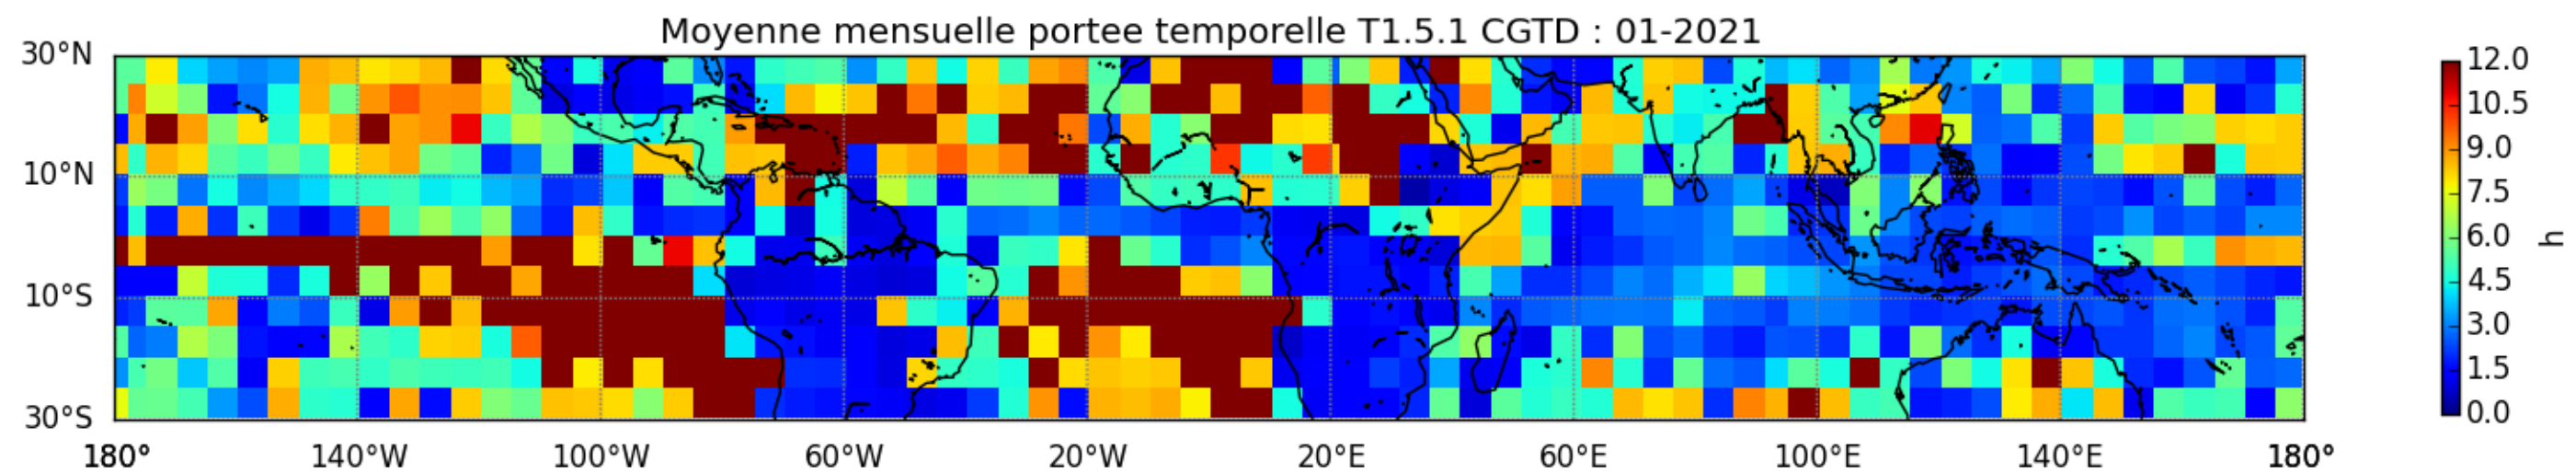

Nombre de jour cumul > 1mm/j sur un mois T1.5.1 CGTD 01-2021-00H

TERRE : 01 2021 00H

MER : 01 2021 00H