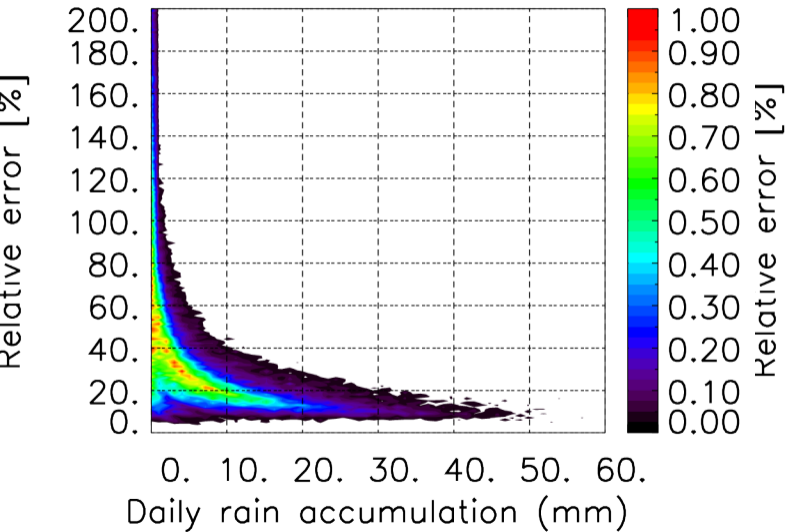

Nombre de jour cumul > 1mm/j sur un mois T1.5.1 CGTD 01-2021-00H

TERRE : 01 2021 00H

MER : 01 2021 00H