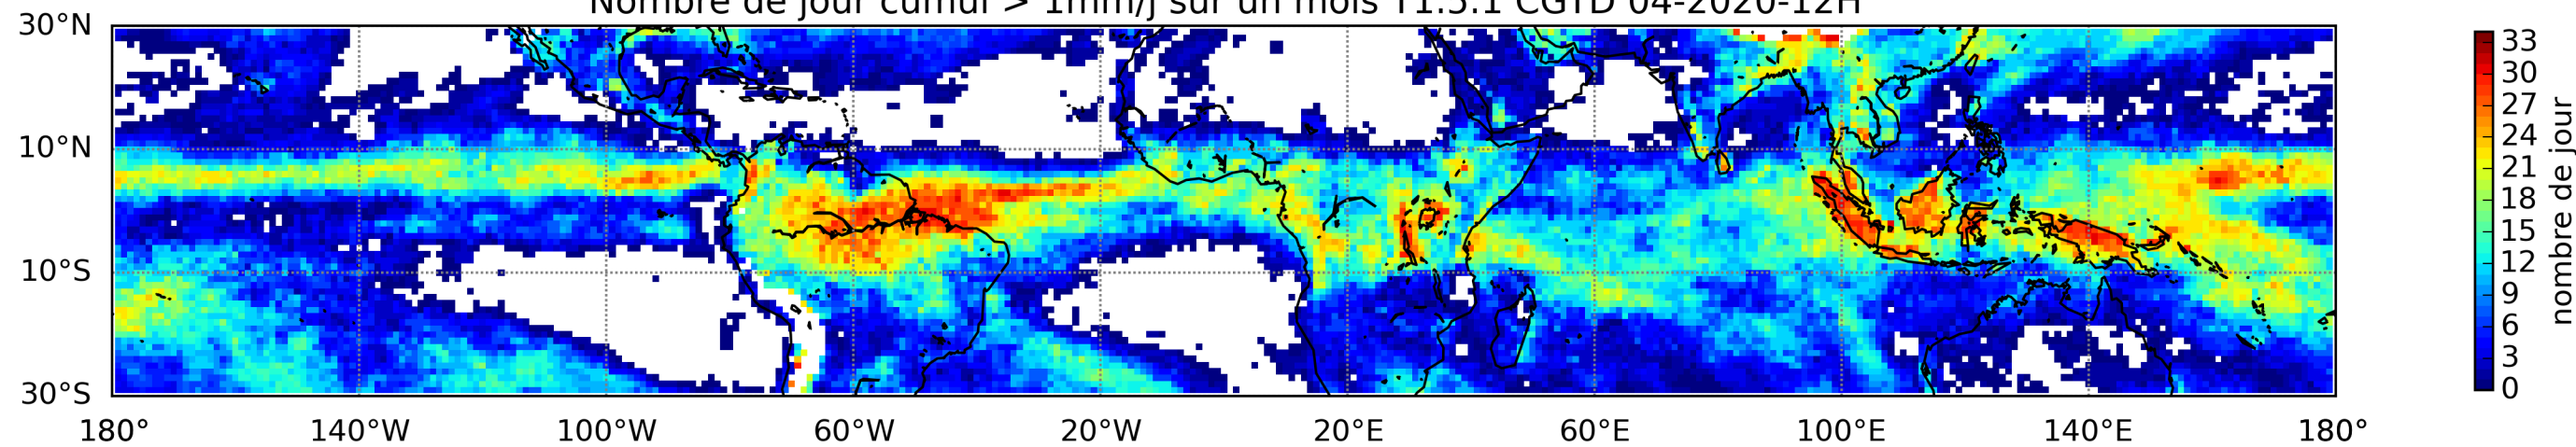

Nombre de jour cumul > 1mm/j sur un mois T1.5.1 CGTD 01-2020-12H

Nombre de jour cumul > 1mm/j sur un mois T1.5.1 CGTD 02-2020-12H

Nombre de jour cumul > 1mm/j sur un mois T1.5.1 CGTD 03-2020-12H

Nombre de jour cumul > 1mm/j sur un mois T1.5.1 CGTD 04-2020-12H

Nombre de jour cumul > 1mm/j sur un mois T1.5.1 CGTD 05-2020-12H

Nombre de jour cumul > 1mm/j sur un mois T1.5.1 CGTD 06-2020-12H

Nombre de jour cumul > 1mm/j sur un mois T1.5.1 CGTD 07-2020-12H

Nombre de jour cumul > 1mm/j sur un mois T1.5.1 CGTD 08-2020-12H

Nombre de jour cumul > 1mm/j sur un mois T1.5.1 CGTD 09-2020-12H

Nombre de jour cumul > 1mm/j sur un mois T1.5.1 CGTD 10-2020-12H

Nombre de jour cumul > 1mm/j sur un mois T1.5.1 CGTD 11-2020-12H

Nombre de jour cumul > 1mm/j sur un mois T1.5.1 CGTD 12-2020-12H

MER : 04 2020 12H

TERRE : 05 2020 12H

MER : 05 2020 12H

TERRE : 06 2020 12H

MER : 06 2020 12H

TERRE : 07 2020 12H

MER : 07 2020 12H

TERRE : 08 2020 12H