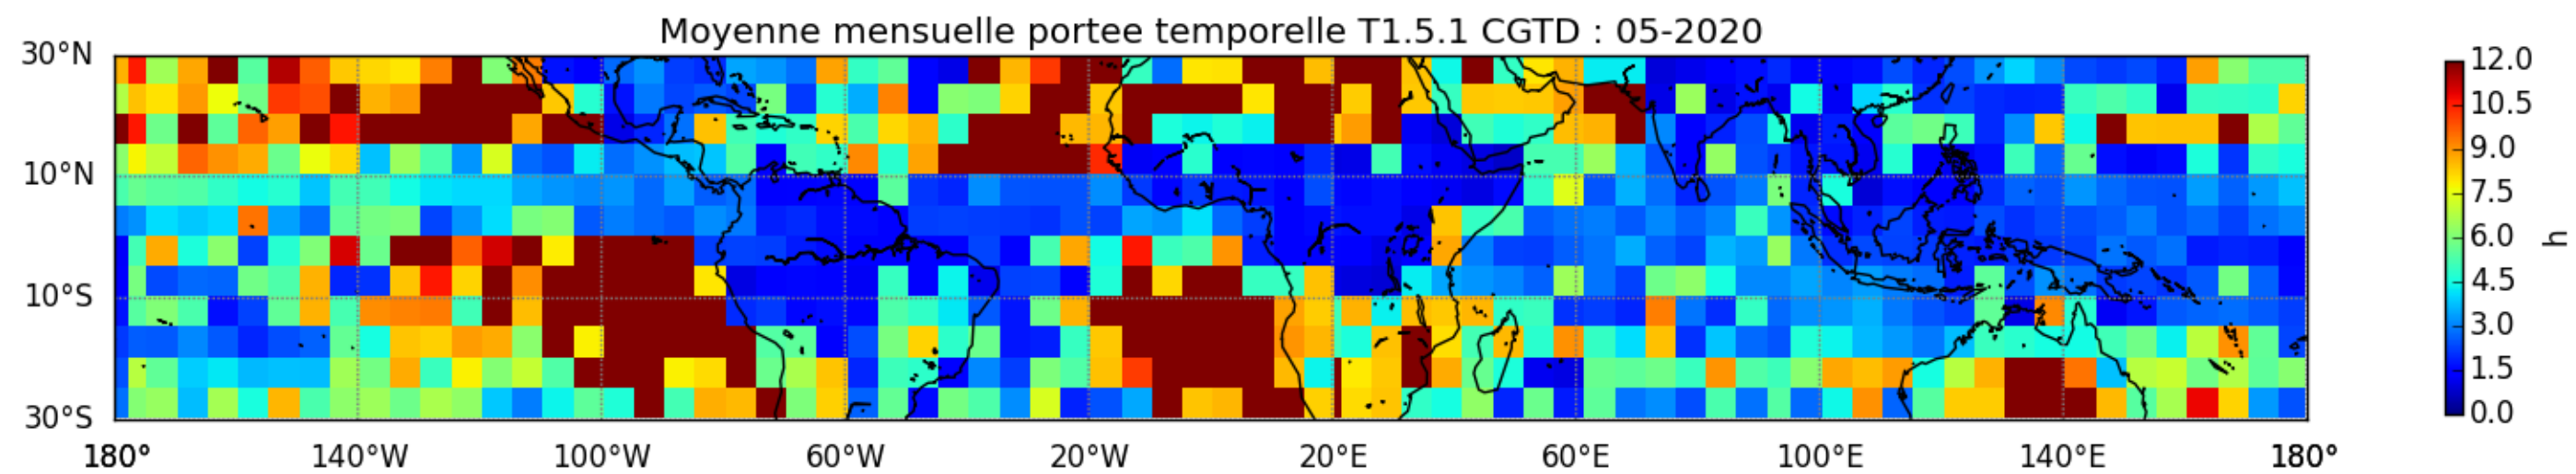

Nombre de jour cumul > 1mm/j sur un trimestre OND T1.5.1 CGTD -2020-12H

TERRE : 01 2020 12H

MER : 01 2020 12H

TERRE : 02 2020 12H

MER : 02 2020 12H

TERRE : 03 2020 12H

MER : 03 2020 12H

TERRE : 04 2020 12H

MER : 04 2020 12H

TERRE : 05 2020 12H

MER : 05 2020 12H

TERRE : 06 2020 12H

MER : 06 2020 12H

TERRE : 07 2020 12H

MER : 07 2020 12H

TERRE : 08 2020 12H