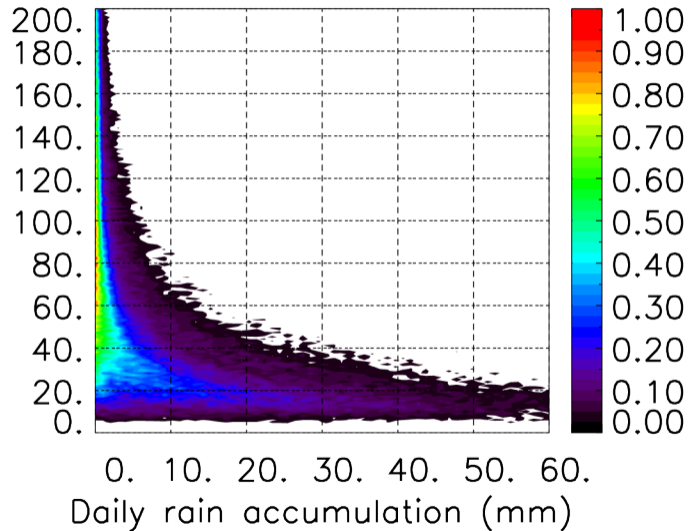

Nombre de jour cumul > 1mm/j sur un trimestre OND T1.5.1 CGTD -2020-12H

TERRE : 01 2020 12H

MER : 01 2020 12H

TERRE : 02 2020 12H

MER : 02 2020 12H

TERRE : 03 2020 12H

MER : 03 2020 12H

TERRE : 04 2020 12H

MER : 04 2020 12H

TERRE : 05 2020 12H

MER : 05 2020 12H

TERRE : 06 2020 12H

MER : 06 2020 12H

TERRE : 07 2020 12H

MER : 07 2020 12H

TERRE : 08 2020 12H