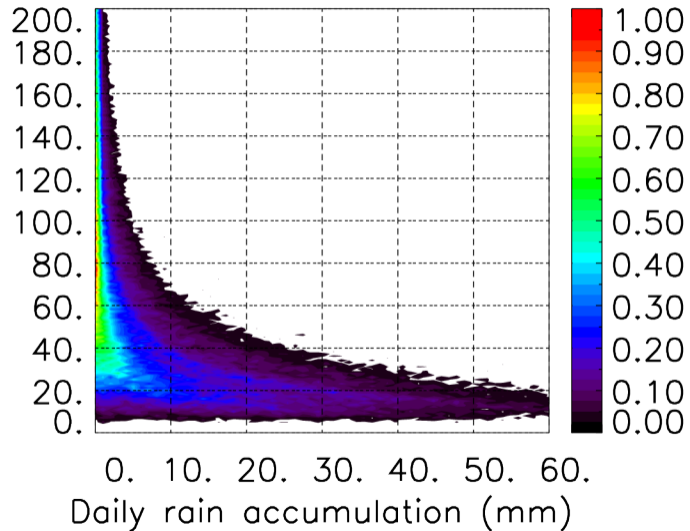

Nombre de jour cumul > 1mm/j sur un trimestre OND T1.5.1 CGTD -2020-12H

TERRE : 01 2020 12H

MER : 01 2020 12H

TERRE : 02 2020 12H

MER : 02 2020 12H

TERRE : 03 2020 12H

MER : 03 2020 12H

TERRE : 04 2020 12H

MER : 04 2020 12H

TERRE : 05 2020 12H

MER : 05 2020 12H

TERRE : 06 2020 12H

MER : 06 2020 12H

TERRE : 07 2020 12H

MER : 07 2020 12H

TERRE : 08 2020 12H