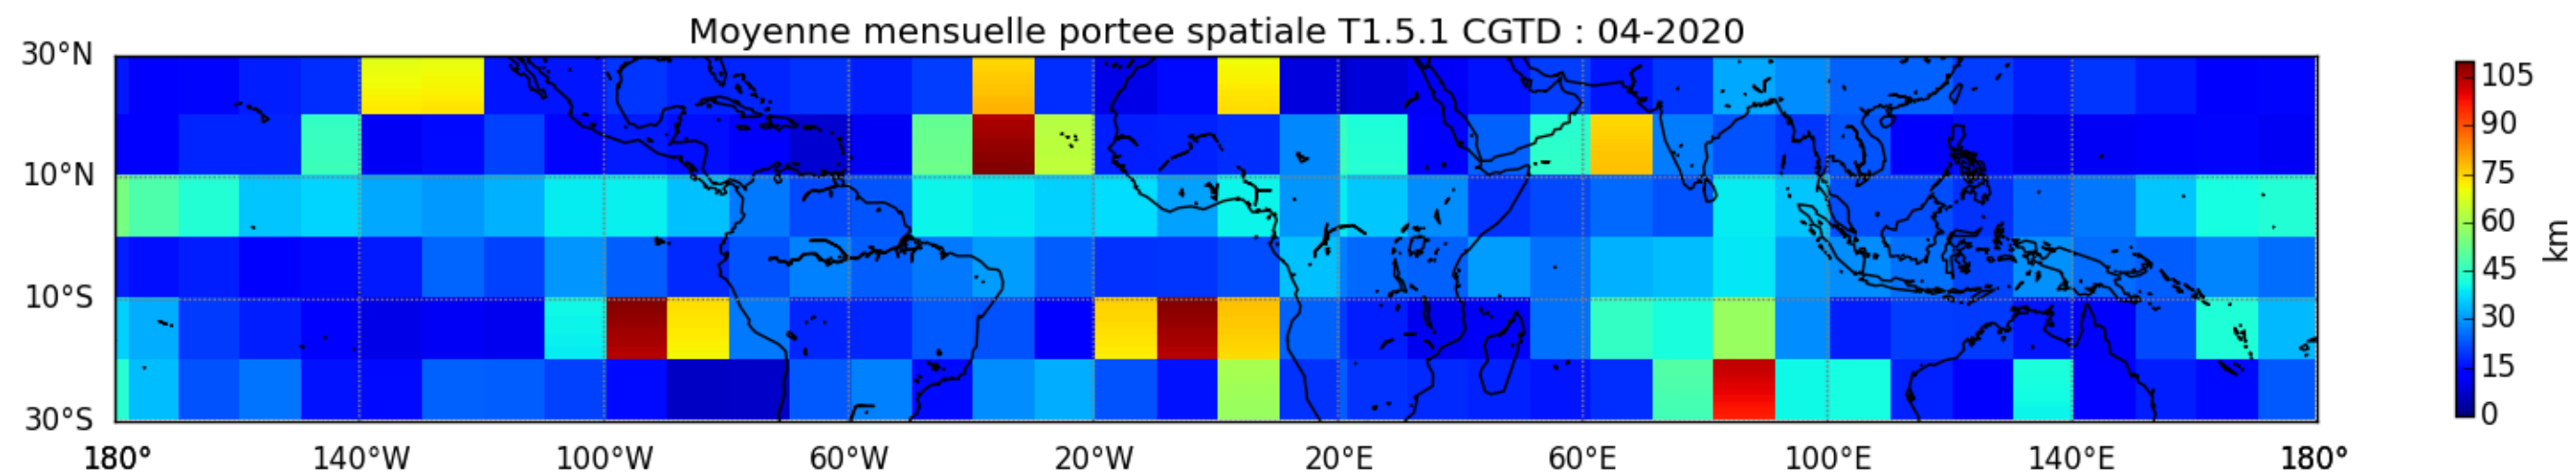

Nombre de jour cumul > 1mm/j sur un trimestre OND T1.5.1 CGTD -2020-12H

TERRE : 01 2020 12H

MER : 01 2020 12H

TERRE : 02 2020 12H

MER : 02 2020 12H

TERRE : 03 2020 12H

MER : 03 2020 12H

TERRE : 04 2020 12H

MER : 04 2020 12H

TERRE : 05 2020 12H

MER : 05 2020 12H

TERRE : 06 2020 12H

MER : 06 2020 12H

TERRE : 07 2020 12H

MER : 07 2020 12H

TERRE : 08 2020 12H

MER : 08 2020 12H

TERRE : 09 2020 12H

MER : 09 2020 12H

TERRE : 10 2020 12H

MER : 10 2020 12H

TERRE : 11 2020 12H

MER : 11 2020 12H

TERRE : 12 2020 12H