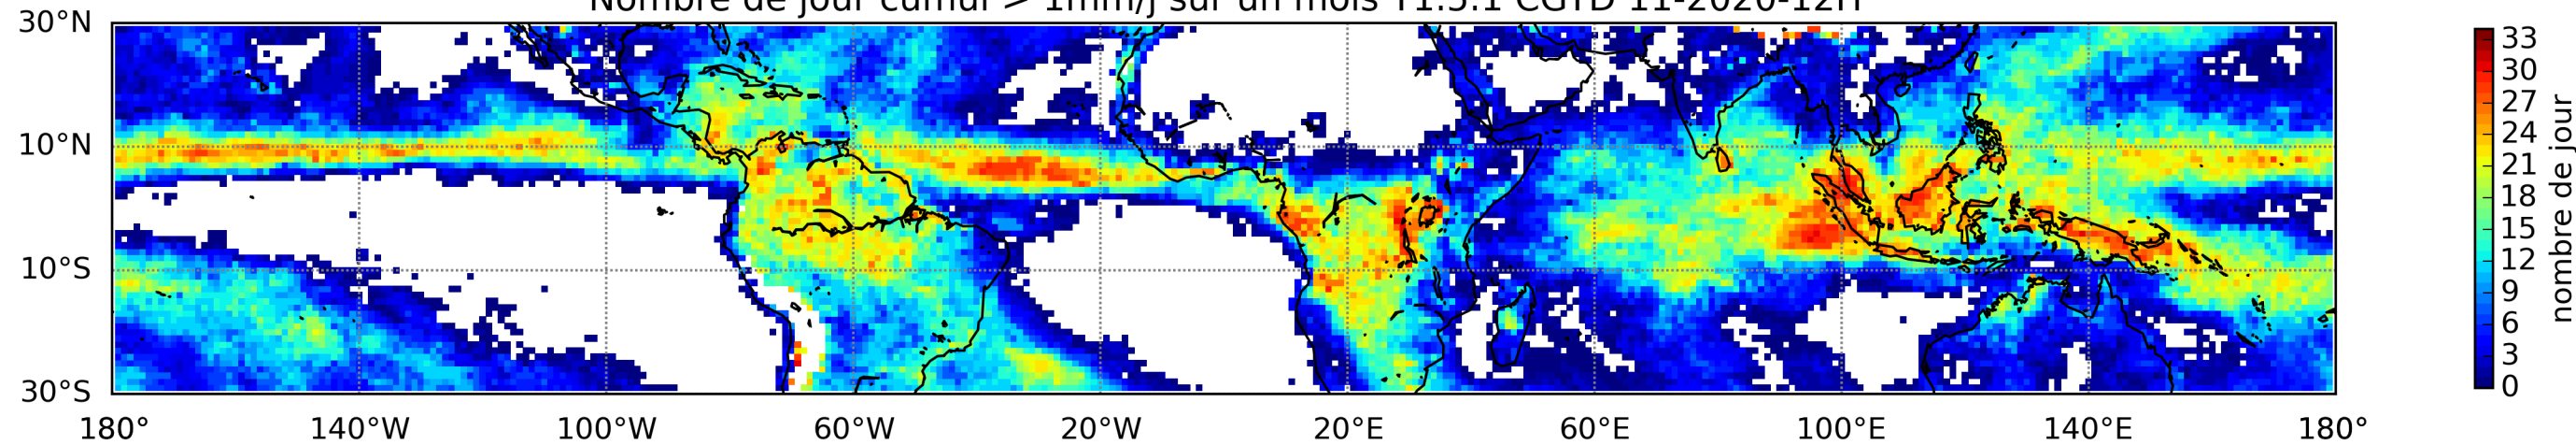

Nombre de jour cumul > 1mm/j sur un mois T1.5.1 CGTD 01-2020-12H

Nombre de jour cumul > 1mm/j sur un mois T1.5.1 CGTD 02-2020-12H

Nombre de jour cumul > 1mm/j sur un mois T1.5.1 CGTD 03-2020-12H

Nombre de jour cumul > 1mm/j sur un mois T1.5.1 CGTD 04-2020-12H

Nombre de jour cumul > 1mm/j sur un mois T1.5.1 CGTD 05-2020-12H

Nombre de jour cumul > 1mm/j sur un mois T1.5.1 CGTD 06-2020-12H

Nombre de jour cumul > 1mm/j sur un mois T1.5.1 CGTD 07-2020-12H

Nombre de jour cumul > 1mm/j sur un mois T1.5.1 CGTD 08-2020-12H

Nombre de jour cumul > 1mm/j sur un mois T1.5.1 CGTD 09-2020-12H

Nombre de jour cumul > 1mm/j sur un mois T1.5.1 CGTD 10-2020-12H

Nombre de jour cumul > 1mm/j sur un mois T1.5.1 CGTD 11-2020-12H

Nombre de jour cumul > 1mm/j sur un mois T1.5.1 CGTD 12-2020-12H

MER : 04 2020 12H

TERRE : 05 2020 12H

MER : 05 2020 12H

TERRE : 06 2020 12H

MER : 06 2020 12H

TERRE : 07 2020 12H

MER : 07 2020 12H

TERRE : 08 2020 12H