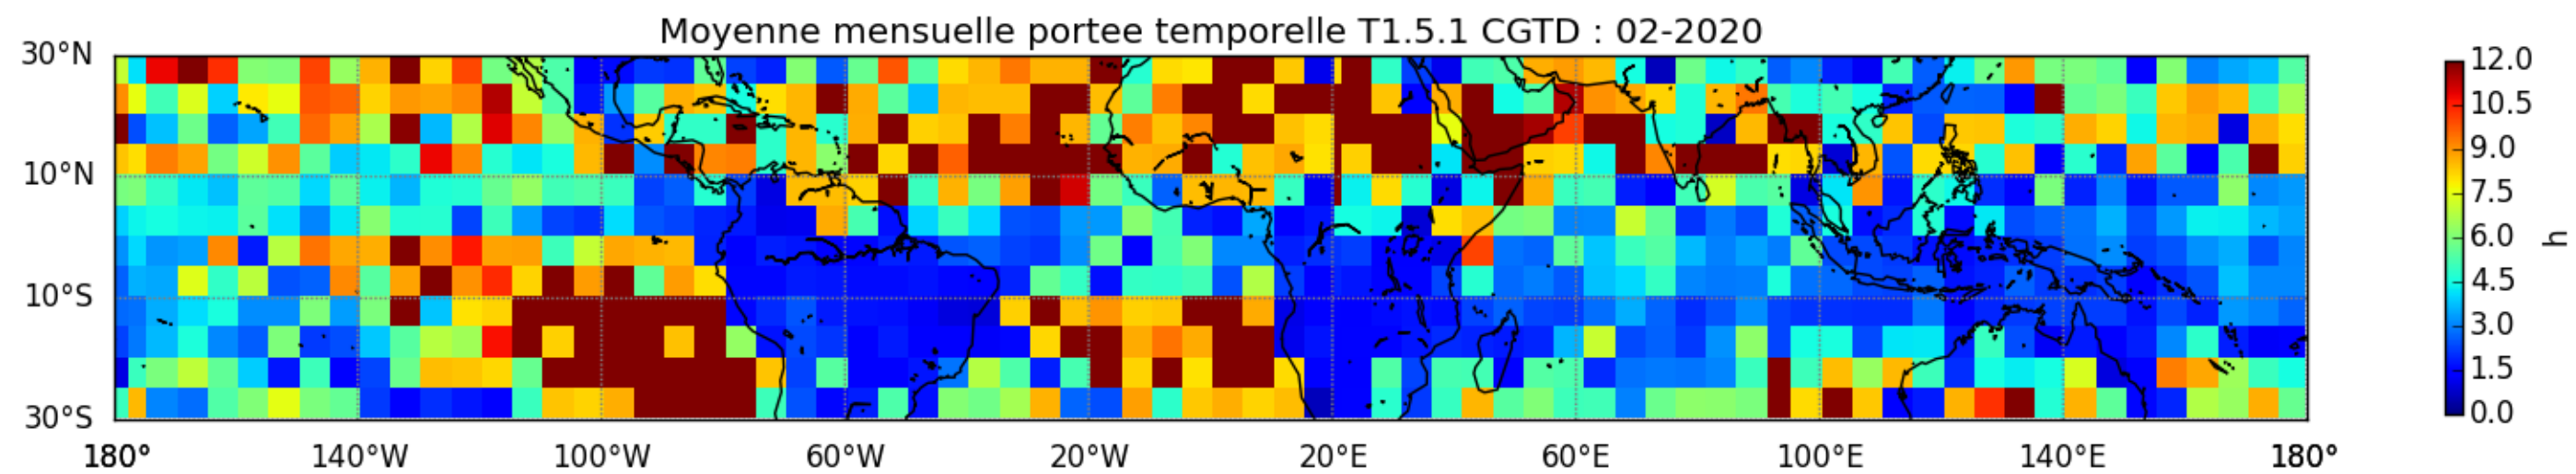

Nombre de jour cumul > 1mm/j sur un trimestre AMJ T1.5.1 CGTD -2020-12H

Nombre de jour cumul > 1mm/j sur un trimestre JAS T1.5.1 CGTD -2020-12H

Nombre de jour cumul > 1mm/j sur un trimestre JFM T1.5.1 CGTD -2020-12H

Nombre de jour cumul > 1mm/j sur un trimestre OND T1.5.1 CGTD -2020-12H

TERRE : 01 2020 12H

MER : 01 2020 12H

TERRE : 02 2020 12H

MER : 02 2020 12H

TERRE : 03 2020 12H

MER : 03 2020 12H

TERRE : 04 2020 12H

MER : 04 2020 12H

TERRE : 05 2020 12H

MER : 05 2020 12H

TERRE : 06 2020 12H

MER : 06 2020 12H

TERRE : 07 2020 12H

MER : 07 2020 12H

TERRE : 08 2020 12H