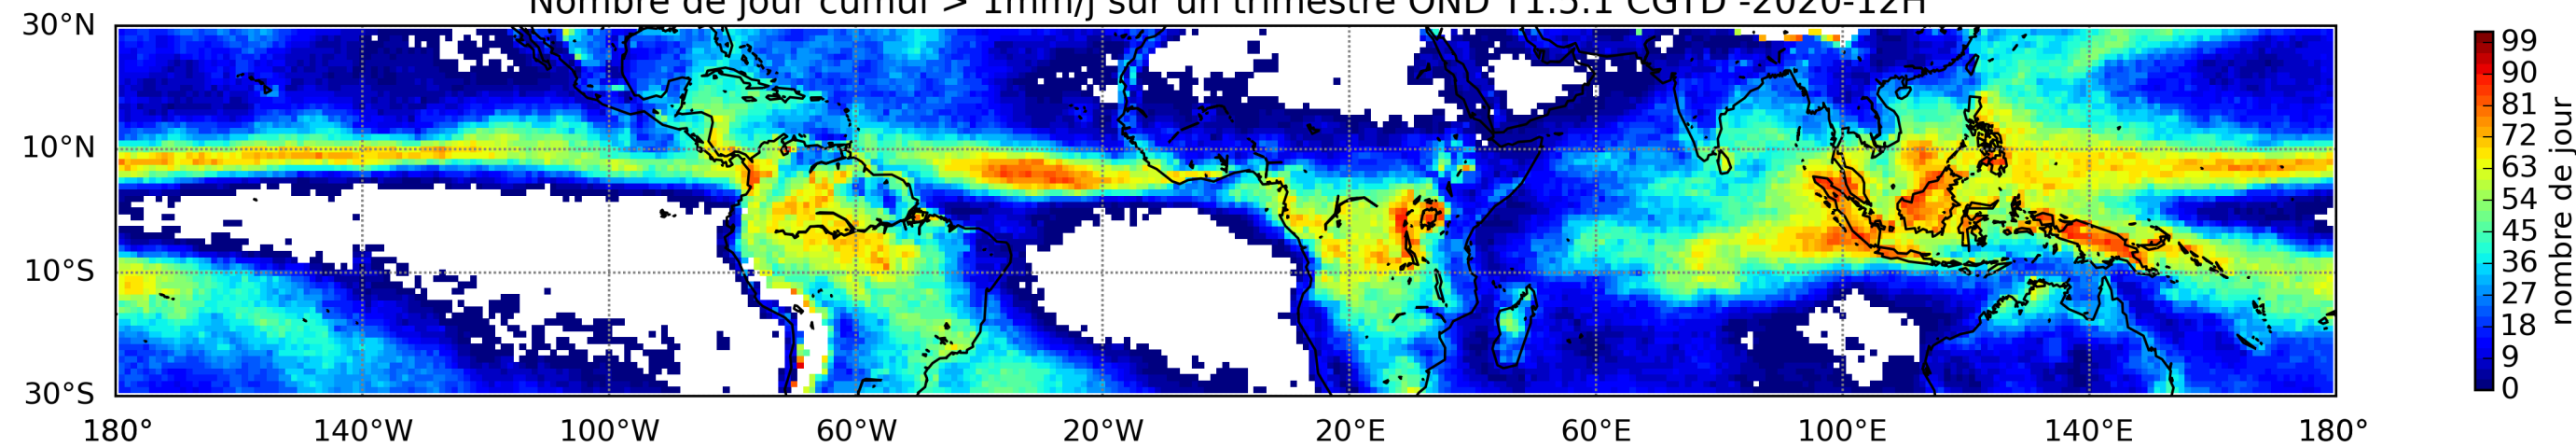

Nombre de jour cumul > 1mm/j sur un trimestre AMJ T1.5.1 CGTD -2020-12H

Nombre de jour cumul > 1mm/j sur un trimestre JAS T1.5.1 CGTD -2020-12H

Nombre de jour cumul > 1mm/j sur un trimestre JFM T1.5.1 CGTD -2020-12H

Nombre de jour cumul > 1mm/j sur un trimestre OND T1.5.1 CGTD -2020-12H

TERRE : 01 2020 12H

MER : 01 2020 12H

TERRE : 02 2020 12H

MER : 02 2020 12H

TERRE : 03 2020 12H

MER : 03 2020 12H

TERRE : 04 2020 12H

MER : 04 2020 12H

TERRE : 05 2020 12H

MER : 05 2020 12H

TERRE : 06 2020 12H

MER : 06 2020 12H

TERRE : 07 2020 12H

MER : 07 2020 12H

TERRE : 08 2020 12H