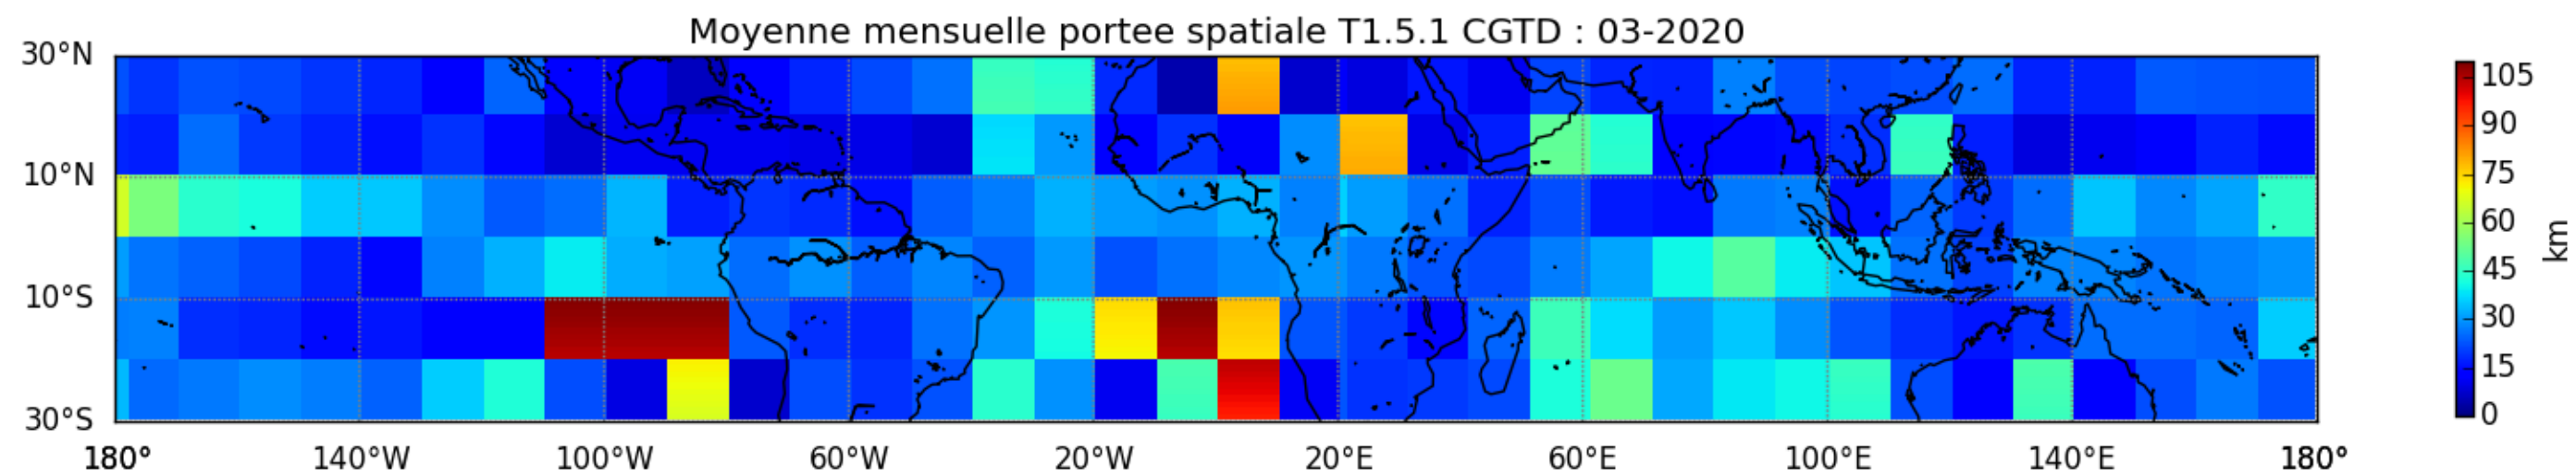

Nombre de jour cumul > 1mm/j sur un trimestre AMJ T1.5.1 CGTD -2020-12H

Nombre de jour cumul > 1mm/j sur un trimestre JAS T1.5.1 CGTD -2020-12H

Nombre de jour cumul > 1mm/j sur un trimestre JFM T1.5.1 CGTD -2020-12H

Nombre de jour cumul > 1mm/j sur un trimestre OND T1.5.1 CGTD -2020-12H

TERRE : 01 2020 12H

MER : 01 2020 12H

TERRE : 02 2020 12H

MER : 02 2020 12H

TERRE : 03 2020 12H

MER : 03 2020 12H

TERRE : 04 2020 12H

MER : 04 2020 12H

TERRE : 05 2020 12H

MER : 05 2020 12H

TERRE : 06 2020 12H

MER : 06 2020 12H

TERRE : 07 2020 12H

MER : 07 2020 12H

TERRE : 08 2020 12H