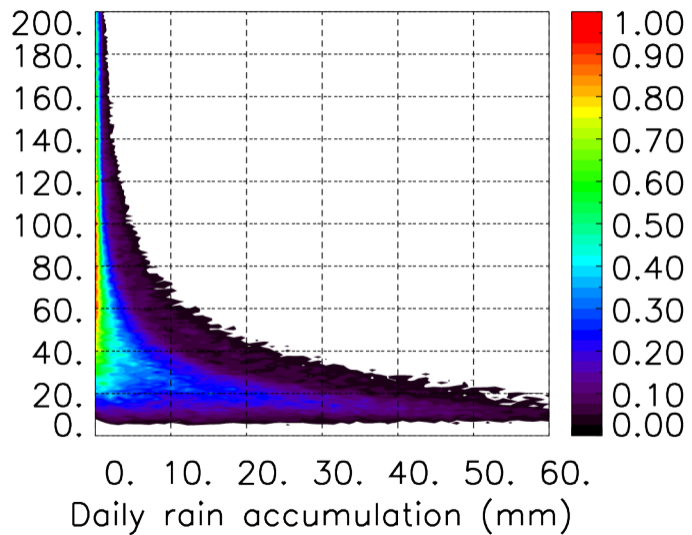

Nombre de jour cumul > 1mm/j sur un trimestre OND T1.5.1 CGTD -2020-12H

TERRE : 01 2020 12H

MER : 01 2020 12H

TERRE : 02 2020 12H

MER : 02 2020 12H

TERRE : 03 2020 12H

MER : 03 2020 12H

TERRE : 04 2020 12H

MER : 04 2020 12H

TERRE : 05 2020 12H

MER : 05 2020 12H

TERRE : 06 2020 12H

MER : 06 2020 12H

TERRE : 07 2020 12H

MER : 07 2020 12H

TERRE : 08 2020 12H