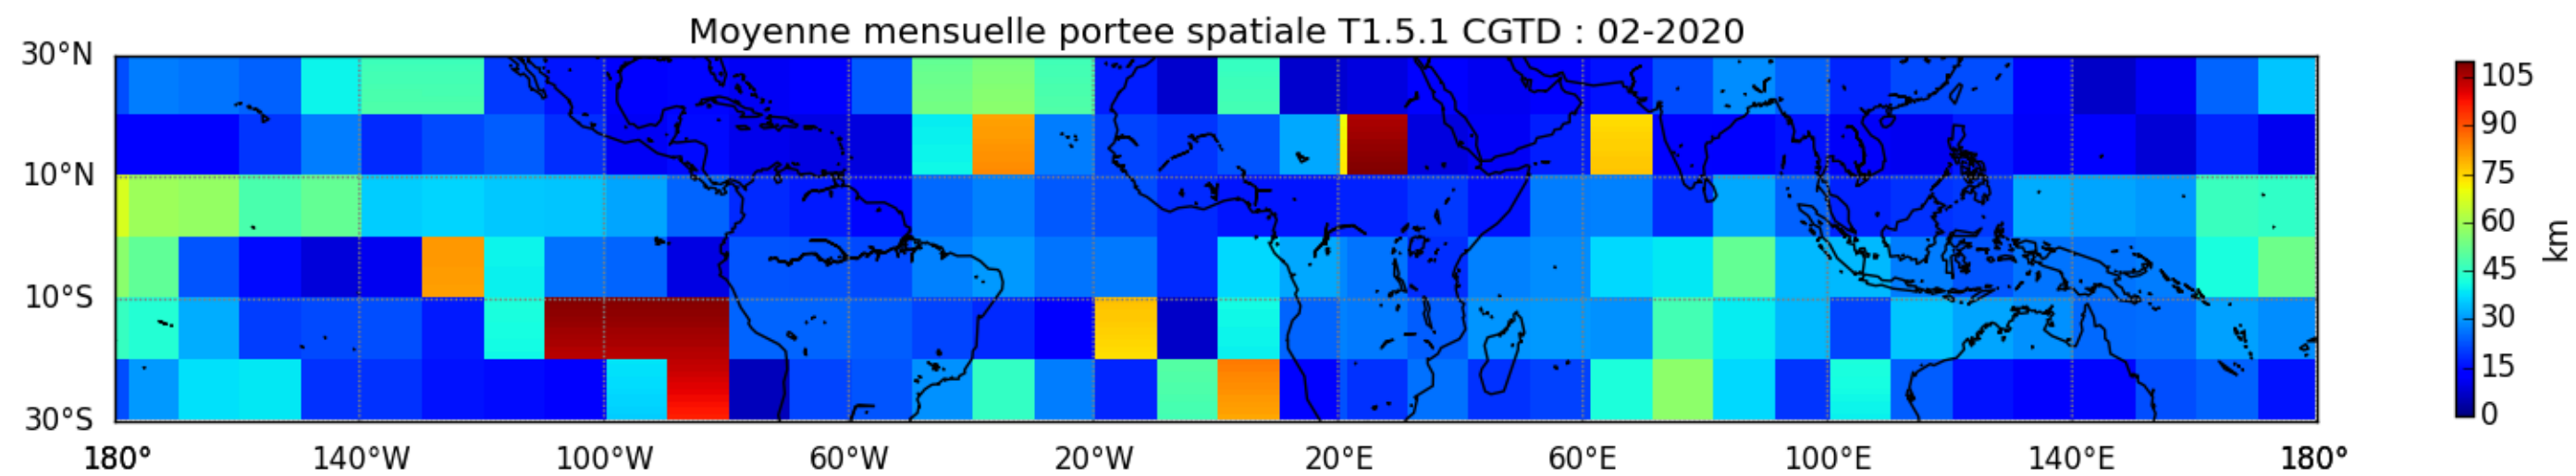

Nombre de jour cumul > 1mm/j sur un trimestre AMJ T1.5.1 CGTD -2020-12H

Nombre de jour cumul > 1mm/j sur un trimestre JAS T1.5.1 CGTD -2020-12H

Nombre de jour cumul > 1mm/j sur un trimestre JFM T1.5.1 CGTD -2020-12H

Nombre de jour cumul > 1mm/j sur un trimestre OND T1.5.1 CGTD -2020-12H

TERRE : 01 2020 12H

MER : 01 2020 12H

TERRE : 02 2020 12H

MER : 02 2020 12H

TERRE : 03 2020 12H

MER : 03 2020 12H

TERRE : 04 2020 12H

MER : 04 2020 12H

TERRE : 05 2020 12H

MER : 05 2020 12H

TERRE : 06 2020 12H

MER : 06 2020 12H

TERRE : 07 2020 12H

MER : 07 2020 12H

TERRE : 08 2020 12H