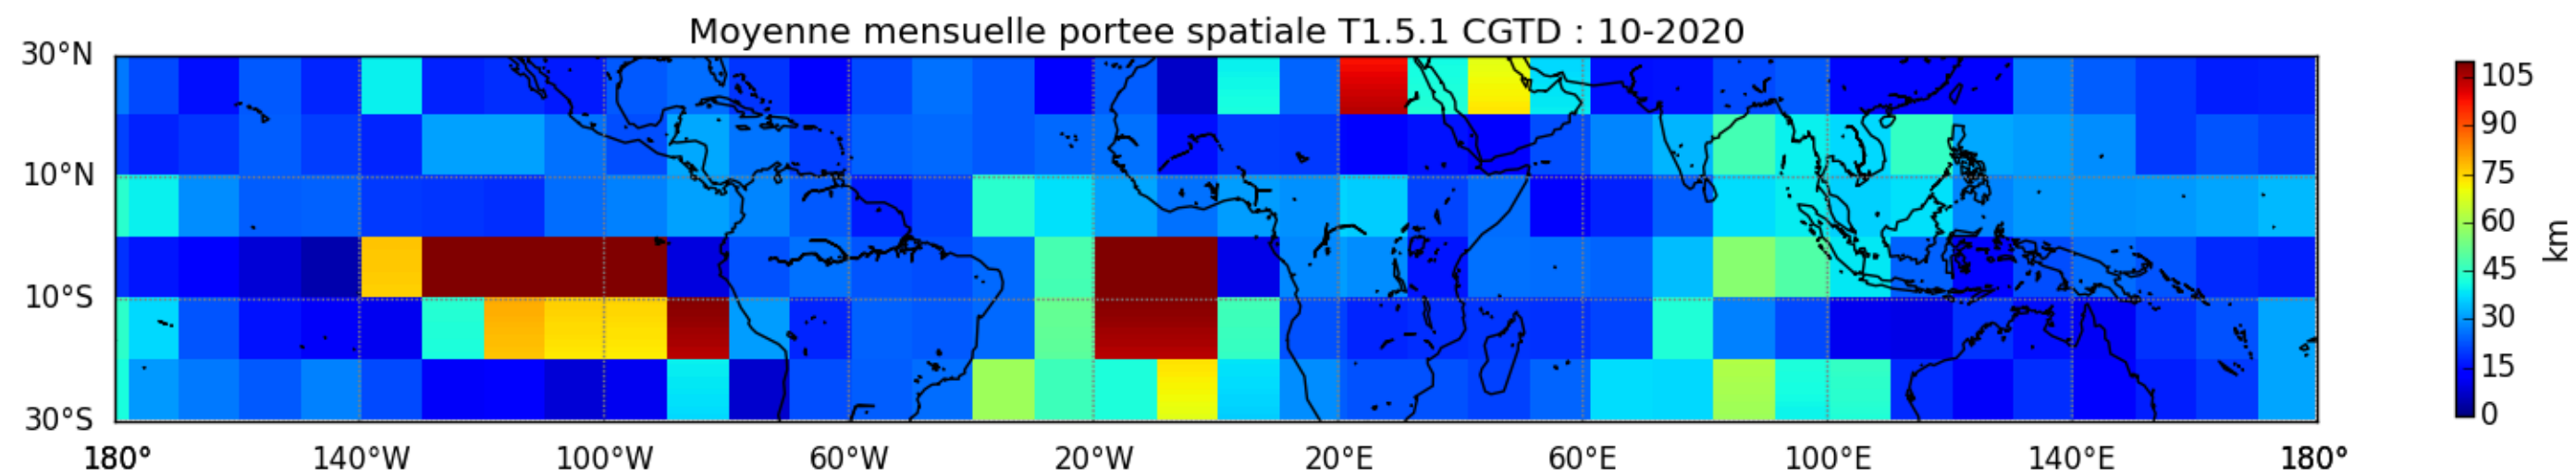

Nombre de jour cumul > 1mm/j sur un trimestre OND T1.5.1 CGTD -2020-12H

TERRE : 01 2020 12H

MER : 01 2020 12H

TERRE : 02 2020 12H

MER : 02 2020 12H

TERRE : 03 2020 12H

MER : 03 2020 12H

TERRE : 04 2020 12H

MER : 04 2020 12H

TERRE : 05 2020 12H

MER : 05 2020 12H

TERRE : 06 2020 12H

MER : 06 2020 12H

TERRE : 07 2020 12H

MER : 07 2020 12H

TERRE : 08 2020 12H