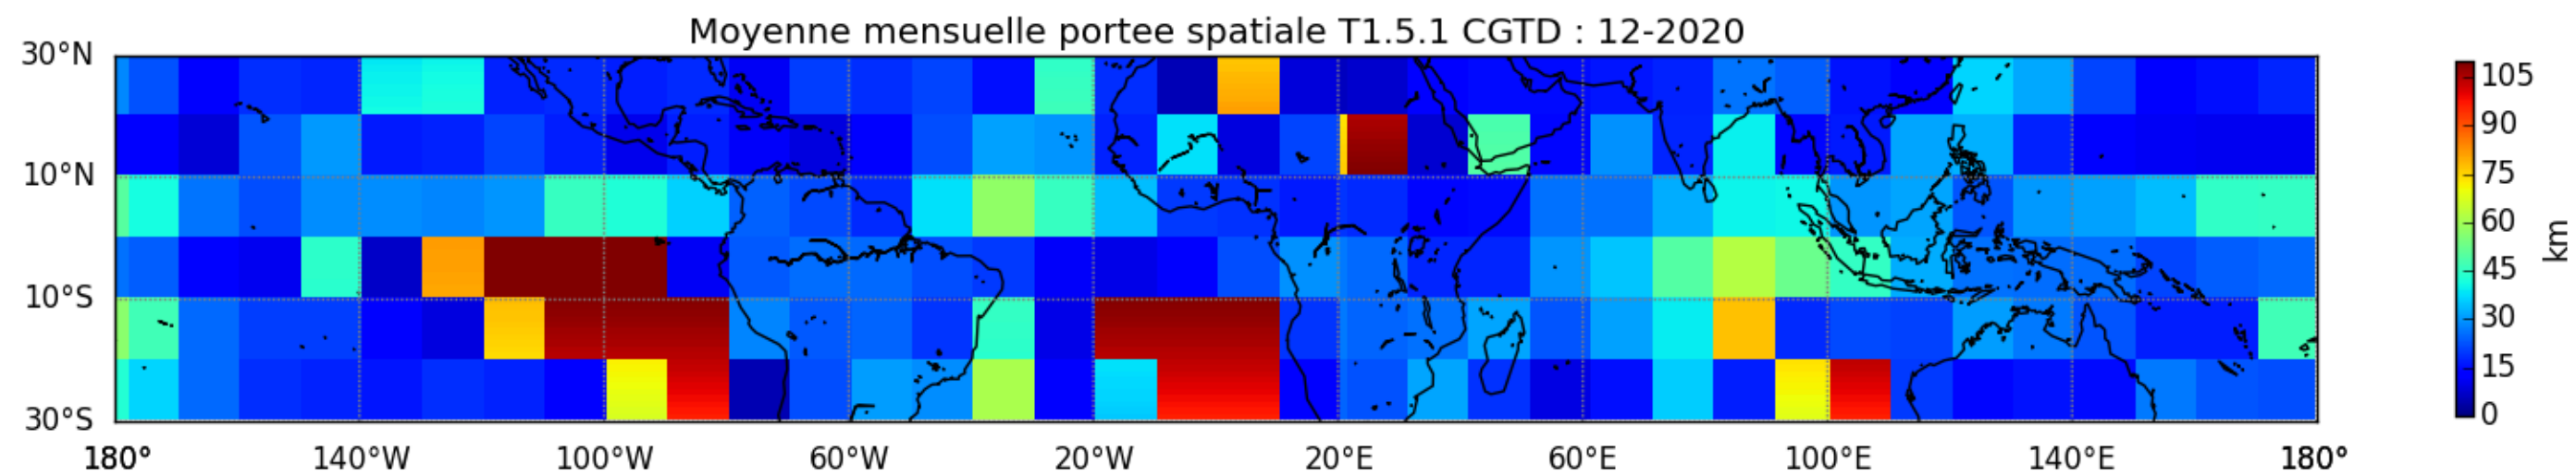

Nombre de jour cumul > 1mm/j sur un trimestre OND T1.5.1 CGTD -2020-12H

TERRE : 01 2020 12H

MER : 01 2020 12H

TERRE : 02 2020 12H

MER : 02 2020 12H

TERRE : 03 2020 12H

MER : 03 2020 12H

TERRE : 04 2020 12H

MER : 04 2020 12H

TERRE : 05 2020 12H

MER : 05 2020 12H

TERRE : 06 2020 12H

MER : 06 2020 12H

TERRE : 07 2020 12H

MER : 07 2020 12H

TERRE : 08 2020 12H