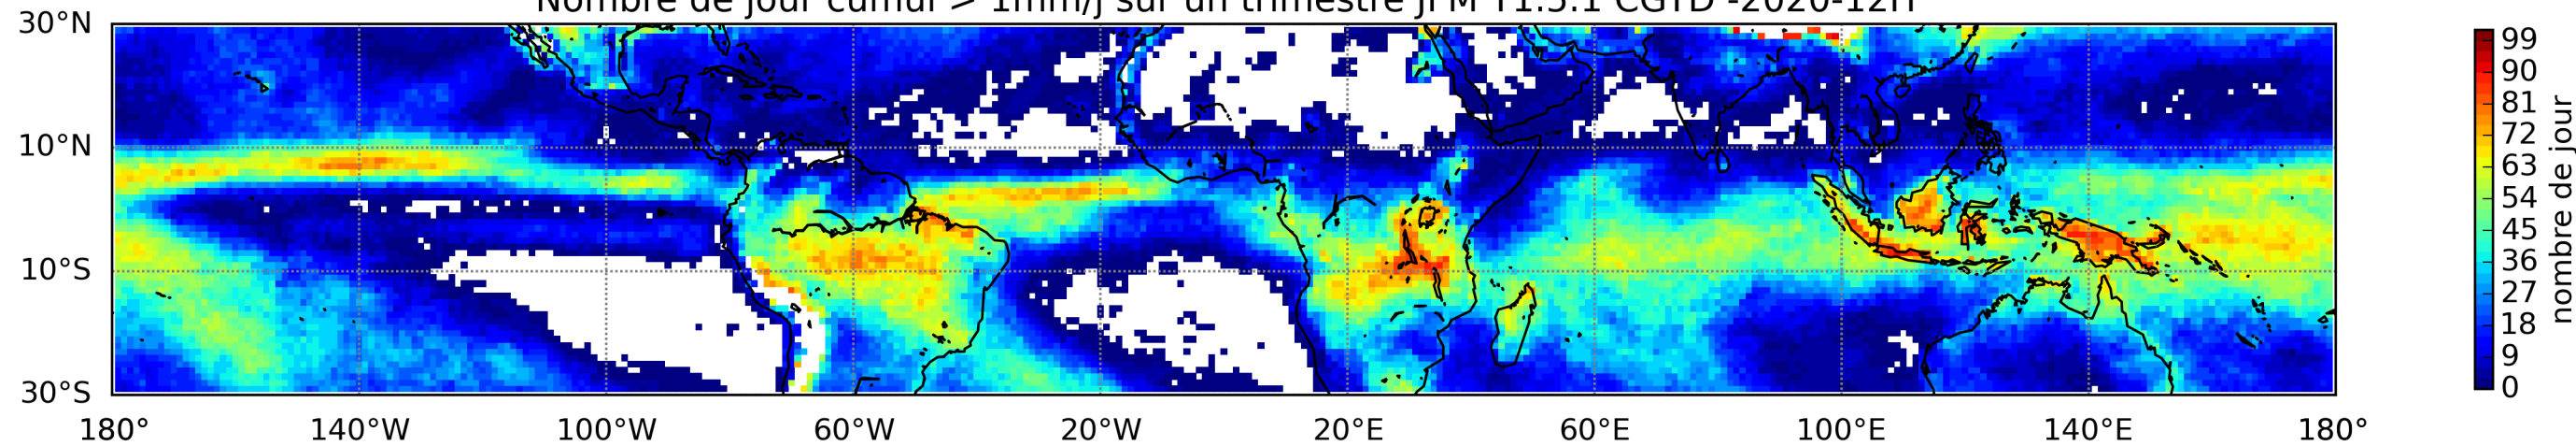

Nombre de jour cumul > 1mm/j sur un mois T1.5.1 CGTD 09-2020-12H

Nombre de jour cumul > 1mm/j sur un mois T1.5.1 CGTD 10-2020-12H

Nombre de jour cumul > 1mm/j sur un mois T1.5.1 CGTD 11-2020-12H

Nombre de jour cumul > 1mm/j sur un mois T1.5.1 CGTD 12-2020-12H

Nombre de jour cumul > 1mm/j sur un trimestre AMJ T1.5.1 CGTD -2020-12H

Nombre de jour cumul > 1mm/j sur un trimestre JAS T1.5.1 CGTD -2020-12H

Nombre de jour cumul > 1mm/j sur un trimestre JFM T1.5.1 CGTD -2020-12H

MER : 04 2020 12H

TERRE : 05 2020 12H

MER : 05 2020 12H

TERRE : 06 2020 12H

MER : 06 2020 12H

TERRE : 07 2020 12H

MER : 07 2020 12H

TERRE : 08 2020 12H