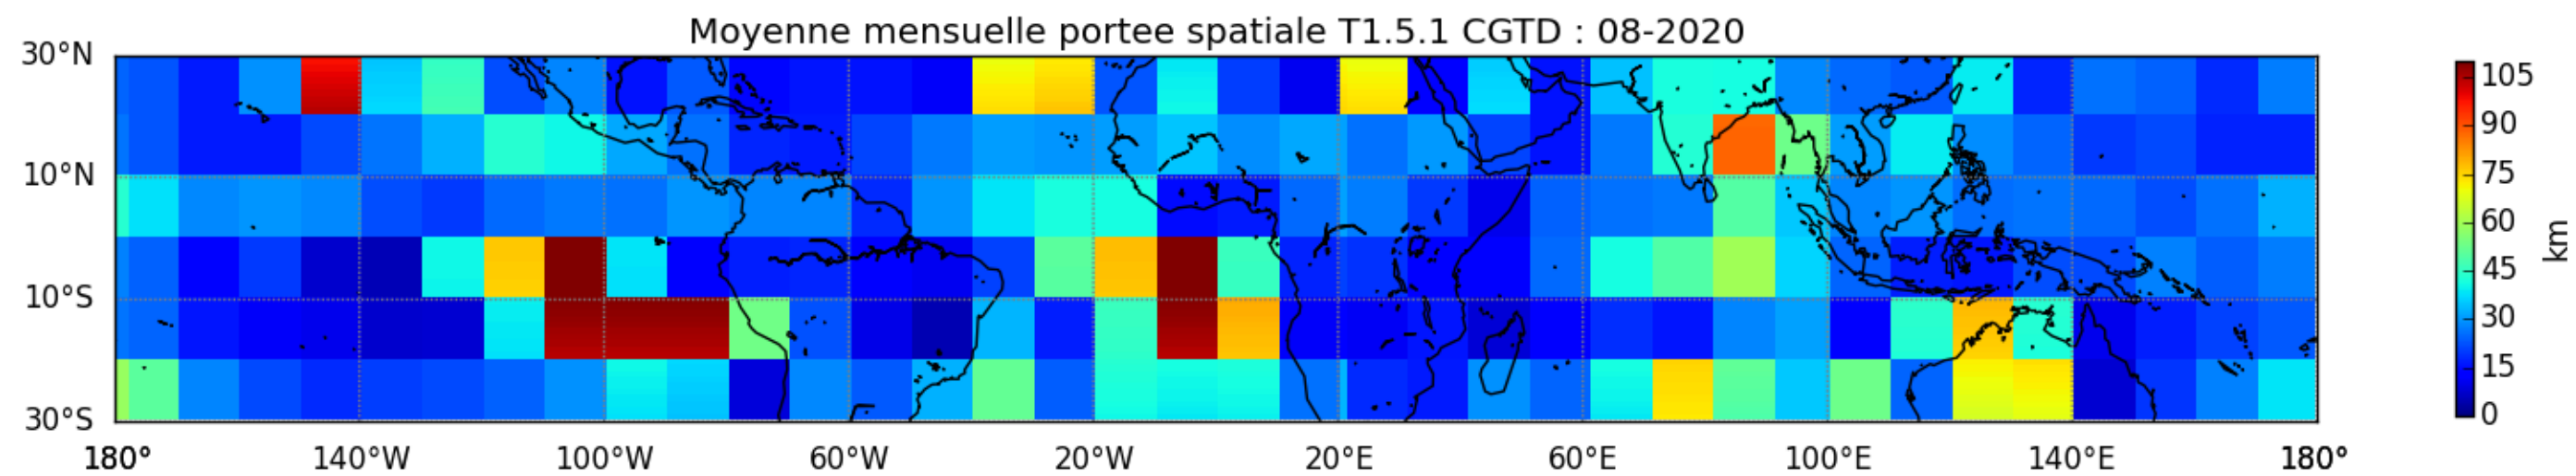

Nombre de jour cumul > 1mm/j sur un trimestre OND T1.5.1 CGTD -2020-12H

TERRE : 01 2020 12H

MER : 01 2020 12H

TERRE : 02 2020 12H

MER : 02 2020 12H

TERRE : 03 2020 12H

MER : 03 2020 12H

TERRE : 04 2020 12H

MER : 04 2020 12H

TERRE : 05 2020 12H

MER : 05 2020 12H

TERRE : 06 2020 12H

MER : 06 2020 12H

TERRE : 07 2020 12H

MER : 07 2020 12H

TERRE : 08 2020 12H