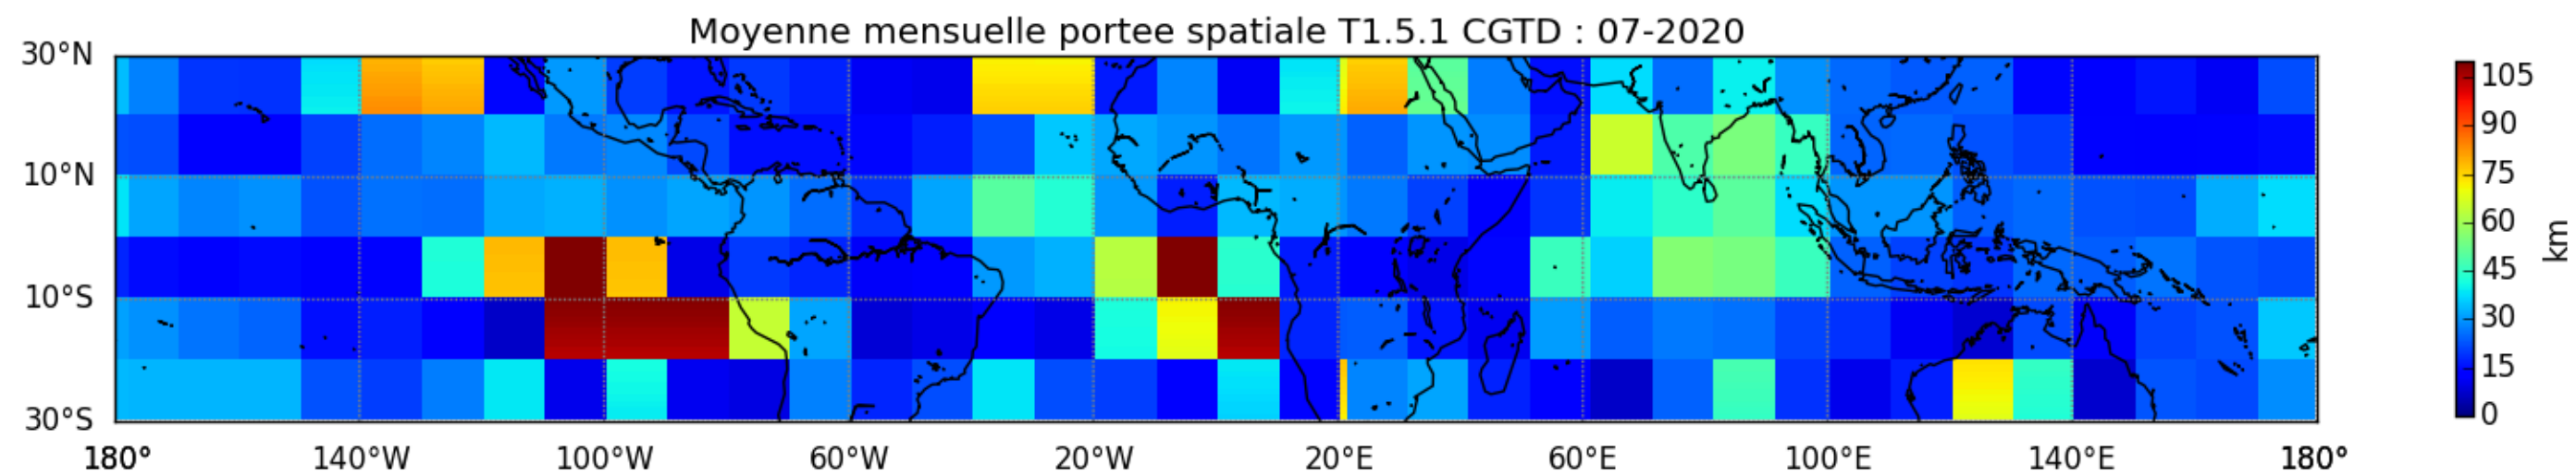

Nombre de jour cumul > 1mm/j sur un trimestre OND T1.5.1 CGTD -2020-12H

TERRE : 01 2020 12H

MER : 01 2020 12H

TERRE : 02 2020 12H

MER : 02 2020 12H

TERRE : 03 2020 12H

MER : 03 2020 12H

TERRE : 04 2020 12H

MER : 04 2020 12H

TERRE : 05 2020 12H

MER : 05 2020 12H

TERRE : 06 2020 12H

MER : 06 2020 12H

TERRE : 07 2020 12H

MER : 07 2020 12H

TERRE : 08 2020 12H