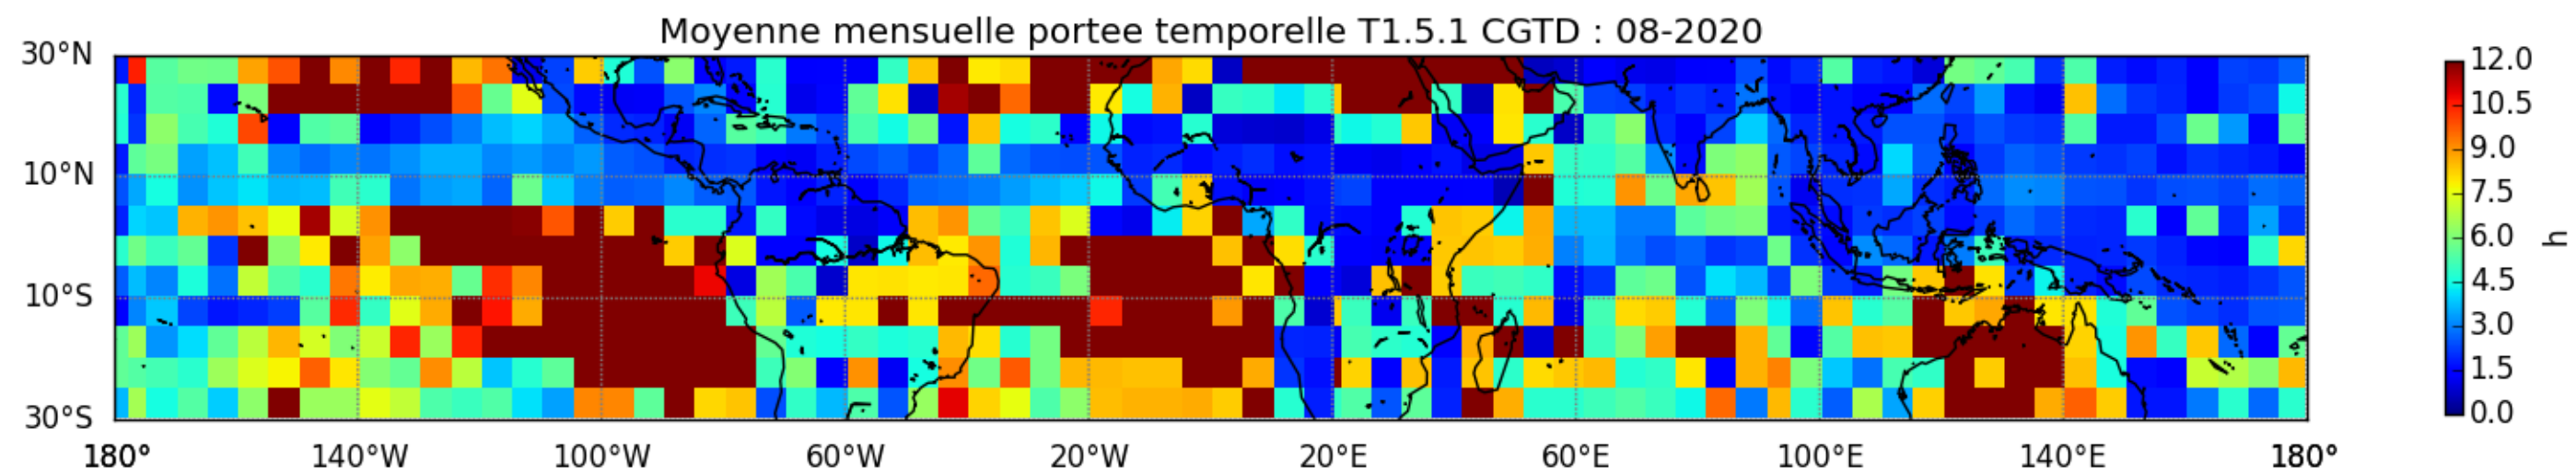

Nombre de jour cumul > 1mm/j sur un trimestre OND T1.5.1 CGTD -2020-12H

TERRE : 01 2020 12H

MER : 01 2020 12H

TERRE : 02 2020 12H

MER : 02 2020 12H

TERRE : 03 2020 12H

MER : 03 2020 12H

TERRE : 04 2020 12H

MER : 04 2020 12H

TERRE : 05 2020 12H

MER : 05 2020 12H

TERRE : 06 2020 12H

MER : 06 2020 12H

TERRE : 07 2020 12H

MER : 07 2020 12H

TERRE : 08 2020 12H