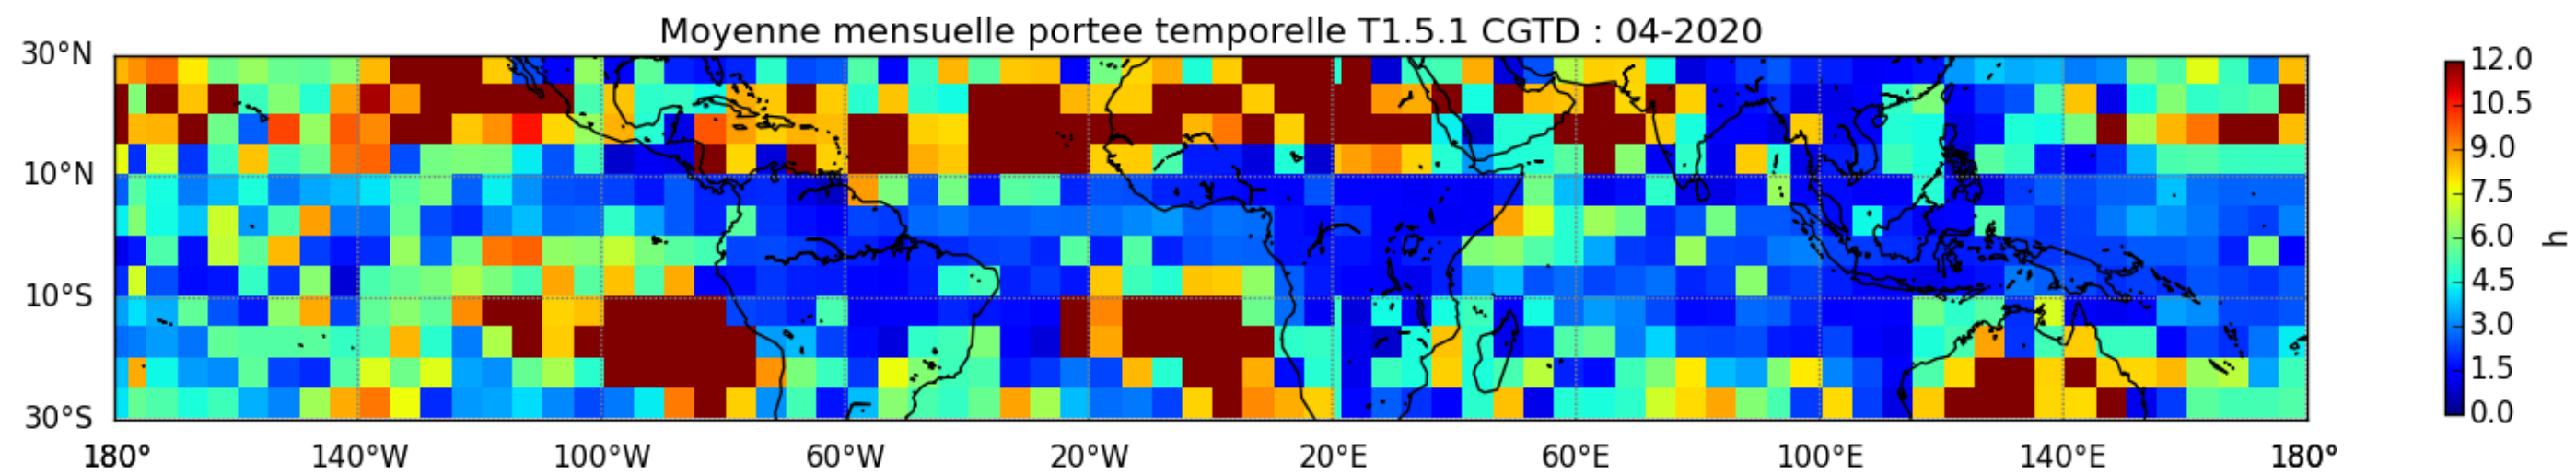

Nombre de jour cumul > 1mm/j sur un trimestre OND T1.5.1 CGTD -2020-12H

TERRE : 01 2020 12H

MER : 01 2020 12H

TERRE : 02 2020 12H

MER : 02 2020 12H

TERRE : 03 2020 12H

MER : 03 2020 12H

TERRE : 04 2020 12H

MER : 04 2020 12H

TERRE : 05 2020 12H

MER : 05 2020 12H

TERRE : 06 2020 12H

MER : 06 2020 12H

TERRE : 07 2020 12H

MER : 07 2020 12H

TERRE : 08 2020 12H