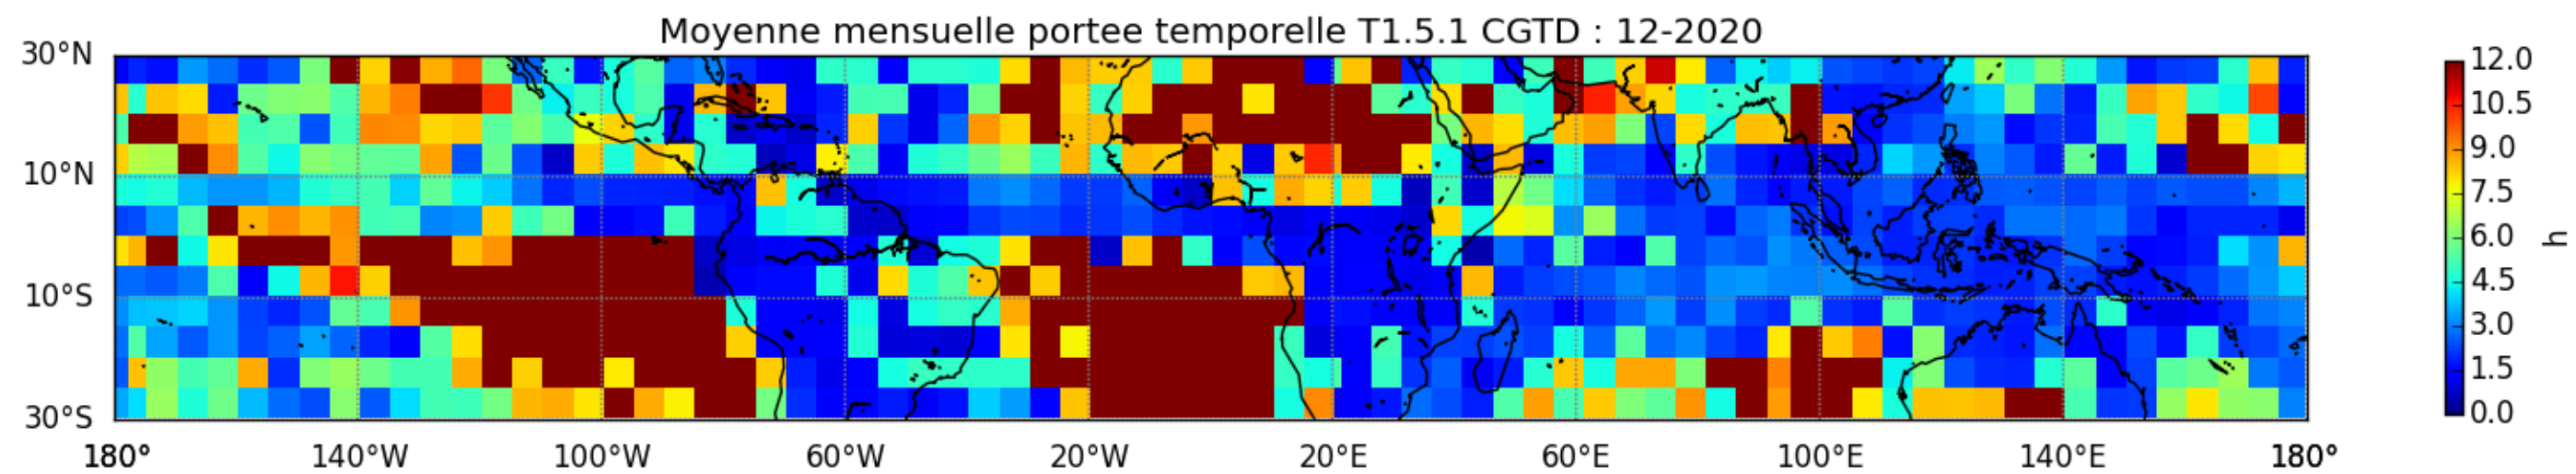

Nombre de jour cumul > 1mm/j sur un trimestre OND T1.5.1 CGTD -2020-12H

TERRE : 01 2020 12H

MER : 01 2020 12H

TERRE : 02 2020 12H

MER : 02 2020 12H

TERRE : 03 2020 12H

MER : 03 2020 12H

TERRE : 04 2020 12H

MER : 04 2020 12H

TERRE : 05 2020 12H

MER : 05 2020 12H

TERRE : 06 2020 12H

MER : 06 2020 12H

TERRE : 07 2020 12H

MER : 07 2020 12H

TERRE : 08 2020 12H