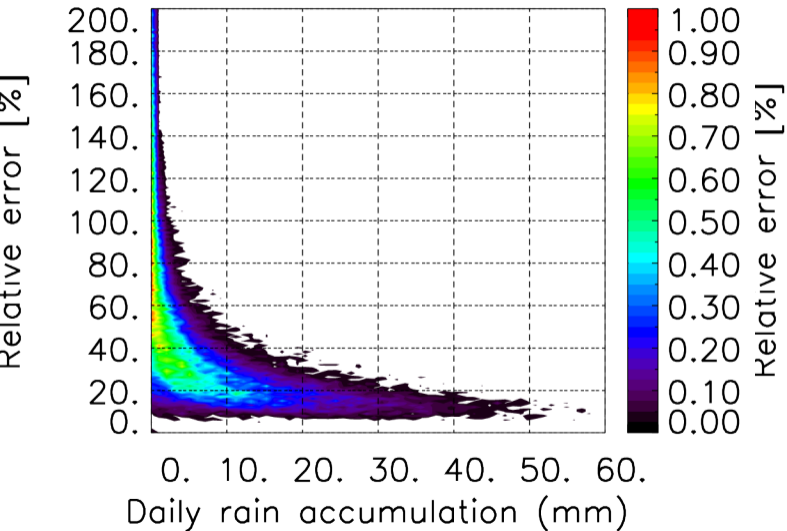

Nombre de jour cumul > 1mm/j sur un trimestre OND T1.5.1 CGTD -2020-12H

TERRE : 01 2020 12H

MER : 01 2020 12H

TERRE : 02 2020 12H

MER : 02 2020 12H

TERRE : 03 2020 12H

MER : 03 2020 12H

TERRE : 04 2020 12H

MER : 04 2020 12H

TERRE : 05 2020 12H

MER : 05 2020 12H

TERRE : 06 2020 12H

MER : 06 2020 12H

TERRE : 07 2020 12H

MER : 07 2020 12H

TERRE : 08 2020 12H