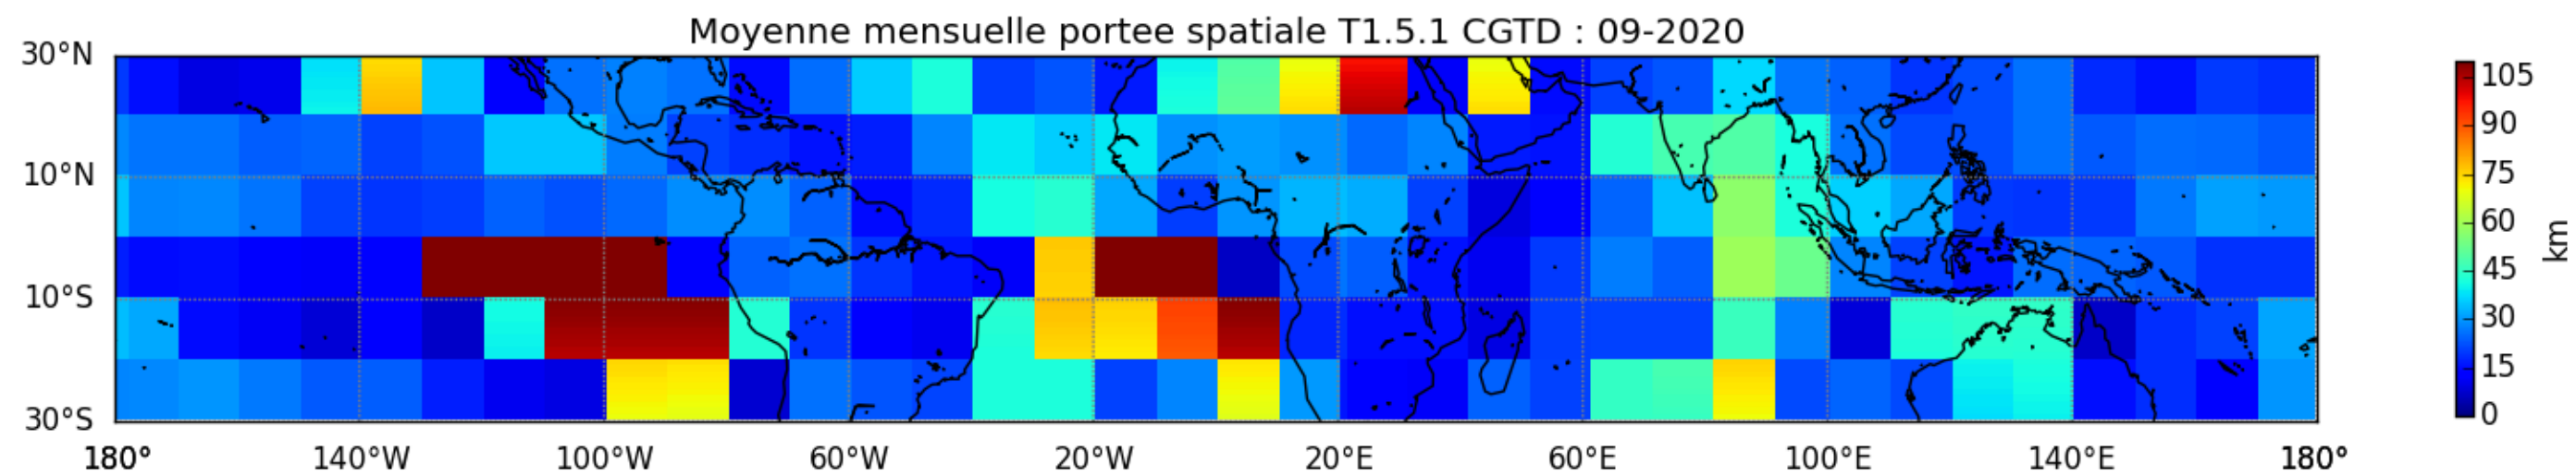

Nombre de jour cumul > 1mm/j sur un trimestre OND T1.5.1 CGTD -2020-12H

TERRE : 01 2020 12H

MER : 01 2020 12H

TERRE : 02 2020 12H

MER : 02 2020 12H

TERRE : 03 2020 12H

MER : 03 2020 12H

TERRE : 04 2020 12H

MER : 04 2020 12H

TERRE : 05 2020 12H

MER : 05 2020 12H

TERRE : 06 2020 12H

MER : 06 2020 12H

TERRE : 07 2020 12H

MER : 07 2020 12H

TERRE : 08 2020 12H