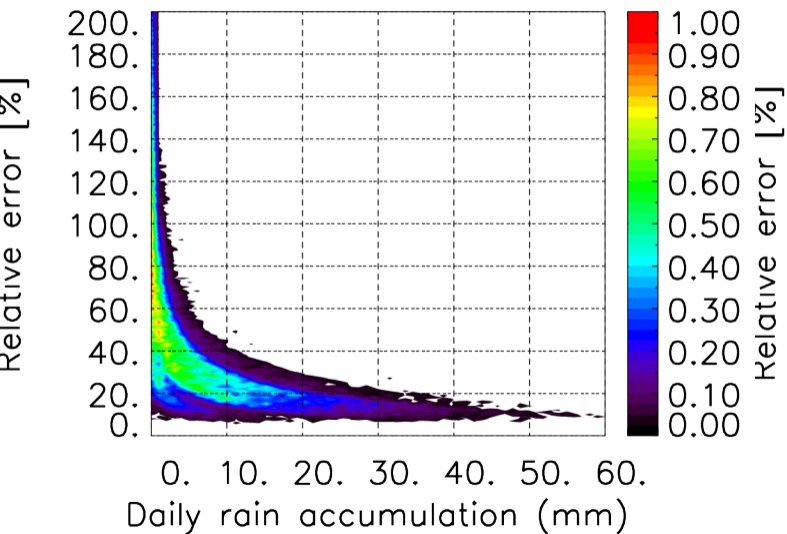

Nombre de jour cumul > 1mm/j sur un trimestre OND T1.5.1 CGTD -2020-12H

TERRE : 01 2020 12H

MER : 01 2020 12H

TERRE : 02 2020 12H

MER : 02 2020 12H

TERRE : 03 2020 12H

MER : 03 2020 12H

TERRE : 04 2020 12H

MER : 04 2020 12H

TERRE : 05 2020 12H

MER : 05 2020 12H

TERRE : 06 2020 12H

MER : 06 2020 12H

TERRE : 07 2020 12H

MER : 07 2020 12H

TERRE : 08 2020 12H