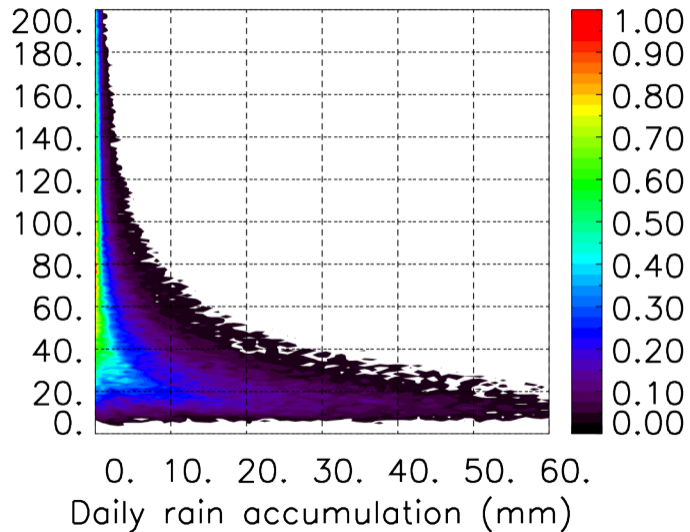

Nombre de jour cumul > 1mm/j sur un trimestre OND T1.5.1 CGTD -2020-12H

TERRE : 01 2020 12H

MER : 01 2020 12H

TERRE : 02 2020 12H

MER : 02 2020 12H

TERRE : 03 2020 12H

MER : 03 2020 12H

TERRE : 04 2020 12H

MER : 04 2020 12H

TERRE : 05 2020 12H

MER : 05 2020 12H

TERRE : 06 2020 12H

MER : 06 2020 12H

TERRE : 07 2020 12H

MER : 07 2020 12H

TERRE : 08 2020 12H