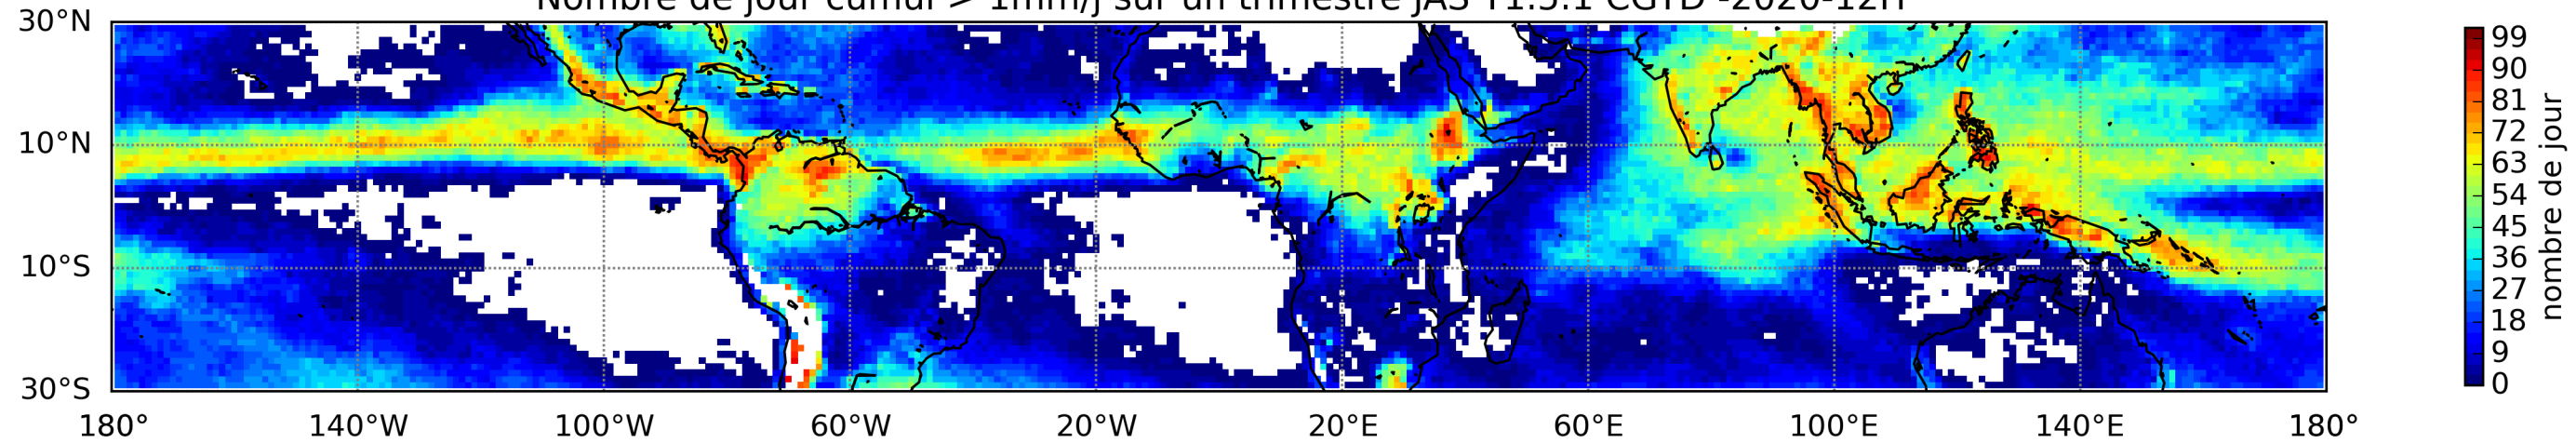

Nombre de jour cumul > 1mm/j sur un mois T1.5.1 CGTD 09-2020-12H

Nombre de jour cumul > 1mm/j sur un mois T1.5.1 CGTD 10-2020-12H

Nombre de jour cumul > 1mm/j sur un mois T1.5.1 CGTD 11-2020-12H

Nombre de jour cumul > 1mm/j sur un mois T1.5.1 CGTD 12-2020-12H

Nombre de jour cumul > 1mm/j sur un trimestre AMJ T1.5.1 CGTD -2020-12H

Nombre de jour cumul > 1mm/j sur un trimestre JAS T1.5.1 CGTD -2020-12H

Nombre de jour cumul > 1mm/j sur un trimestre JFM T1.5.1 CGTD -2020-12H

MER : 04 2020 12H

TERRE : 05 2020 12H

MER : 05 2020 12H

TERRE : 06 2020 12H

MER : 06 2020 12H

TERRE : 07 2020 12H

MER : 07 2020 12H

TERRE : 08 2020 12H