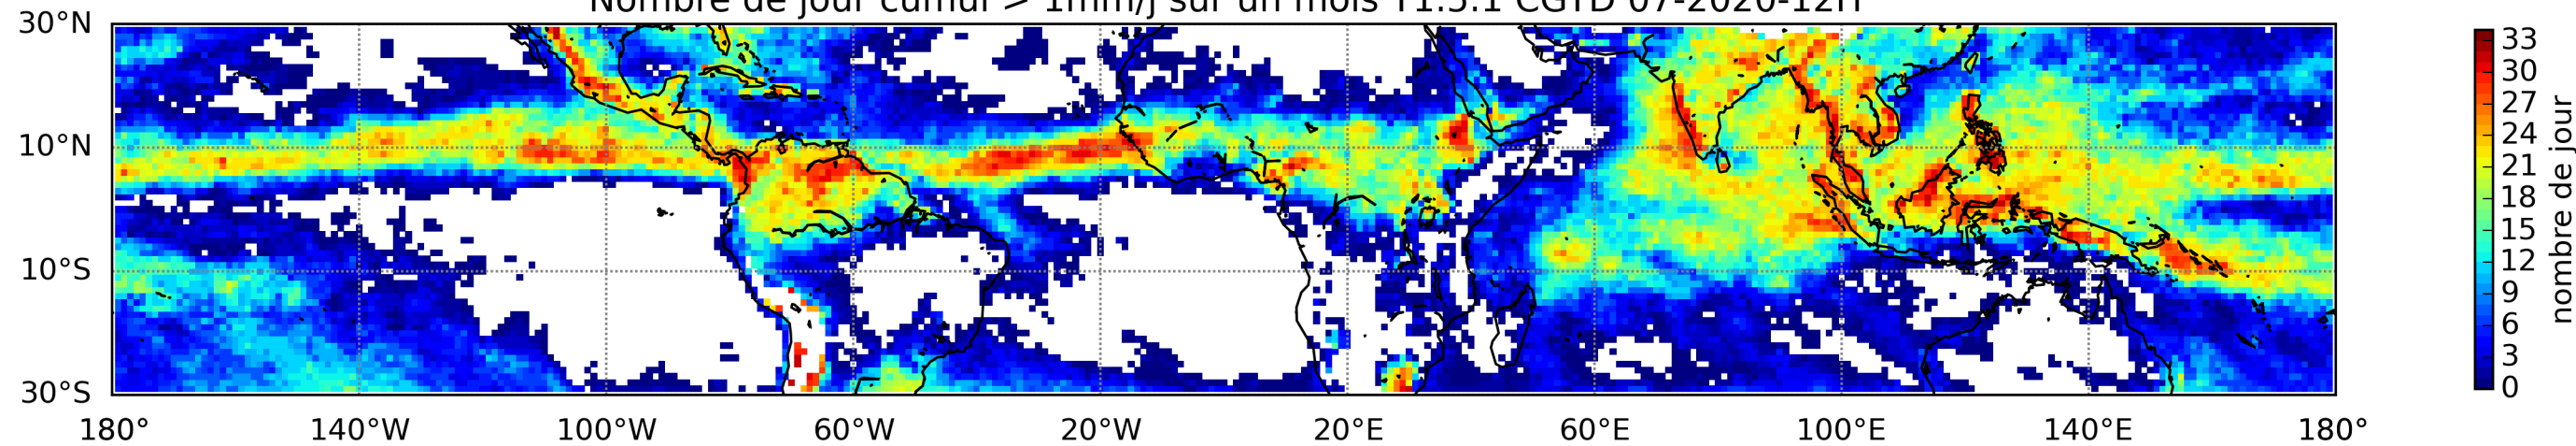

Nombre de jour cumul > 1mm/j sur un mois T1.5.1 CGTD 01-2020-12H

Nombre de jour cumul > 1mm/j sur un mois T1.5.1 CGTD 02-2020-12H

Nombre de jour cumul > 1mm/j sur un mois T1.5.1 CGTD 03-2020-12H

Nombre de jour cumul > 1mm/j sur un mois T1.5.1 CGTD 04-2020-12H

Nombre de jour cumul > 1mm/j sur un mois T1.5.1 CGTD 05-2020-12H

Nombre de jour cumul > 1mm/j sur un mois T1.5.1 CGTD 06-2020-12H

Nombre de jour cumul > 1mm/j sur un mois T1.5.1 CGTD 07-2020-12H

Nombre de jour cumul > 1mm/j sur un mois T1.5.1 CGTD 08-2020-12H

Nombre de jour cumul > 1mm/j sur un mois T1.5.1 CGTD 09-2020-12H

Nombre de jour cumul > 1mm/j sur un mois T1.5.1 CGTD 10-2020-12H

Nombre de jour cumul > 1mm/j sur un mois T1.5.1 CGTD 11-2020-12H

Nombre de jour cumul > 1mm/j sur un mois T1.5.1 CGTD 12-2020-12H