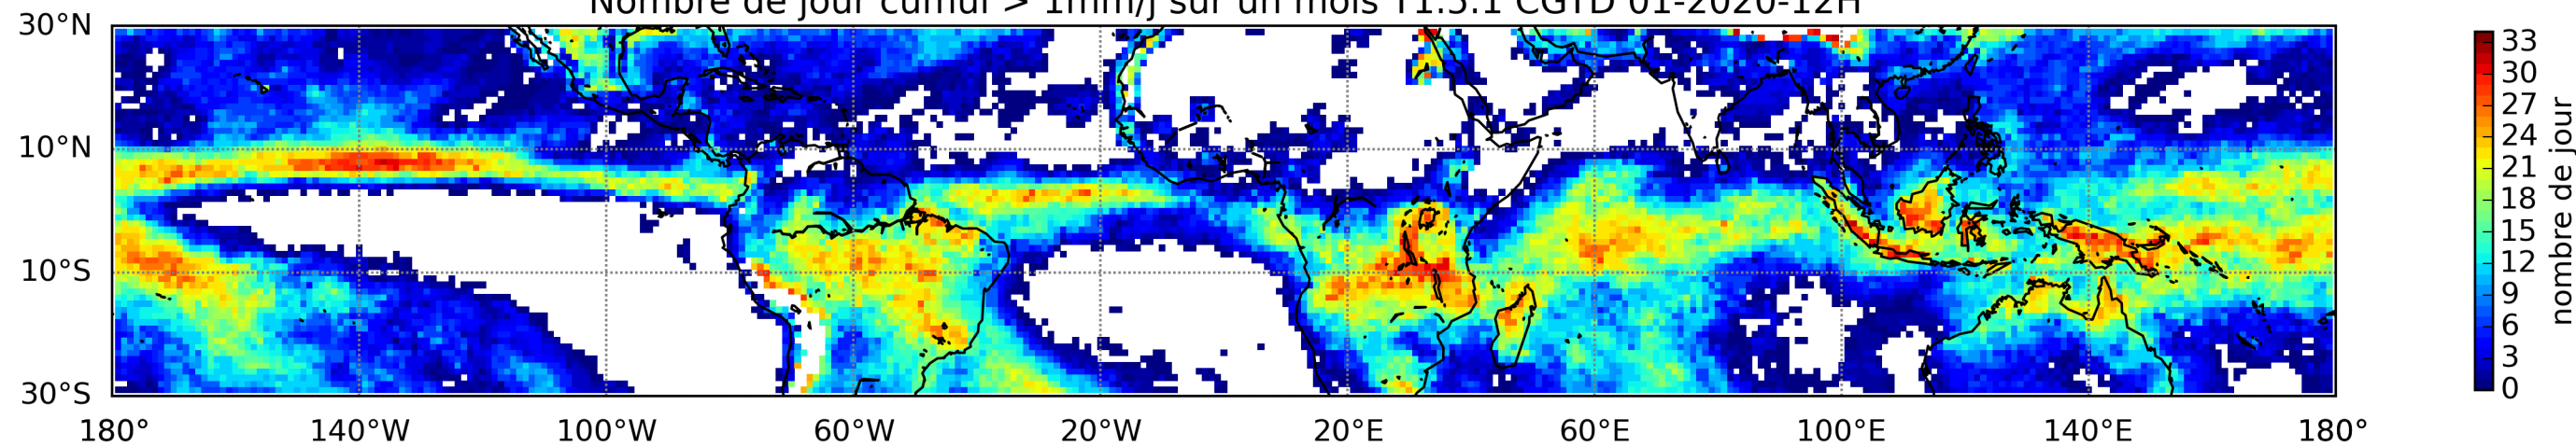

Nombre de jour cumul > 1mm/j sur un mois T1.5.1 CGTD 01-2020-12H

Nombre de jour cumul > 1mm/j sur un mois T1.5.1 CGTD 02-2020-12H

Nombre de jour cumul > 1mm/j sur un mois T1.5.1 CGTD 03-2020-12H

Nombre de jour cumul > 1mm/j sur un mois T1.5.1 CGTD 04-2020-12H

Nombre de jour cumul > 1mm/j sur un mois T1.5.1 CGTD 05-2020-12H

Nombre de jour cumul > 1mm/j sur un mois T1.5.1 CGTD 06-2020-12H

Nombre de jour cumul > 1mm/j sur un mois T1.5.1 CGTD 07-2020-12H

Nombre de jour cumul > 1mm/j sur un mois T1.5.1 CGTD 08-2020-12H

Nombre de jour cumul > 1mm/j sur un mois T1.5.1 CGTD 09-2020-12H

Nombre de jour cumul > 1mm/j sur un mois T1.5.1 CGTD 10-2020-12H

Nombre de jour cumul > 1mm/j sur un mois T1.5.1 CGTD 11-2020-12H

Nombre de jour cumul > 1mm/j sur un mois T1.5.1 CGTD 12-2020-12H