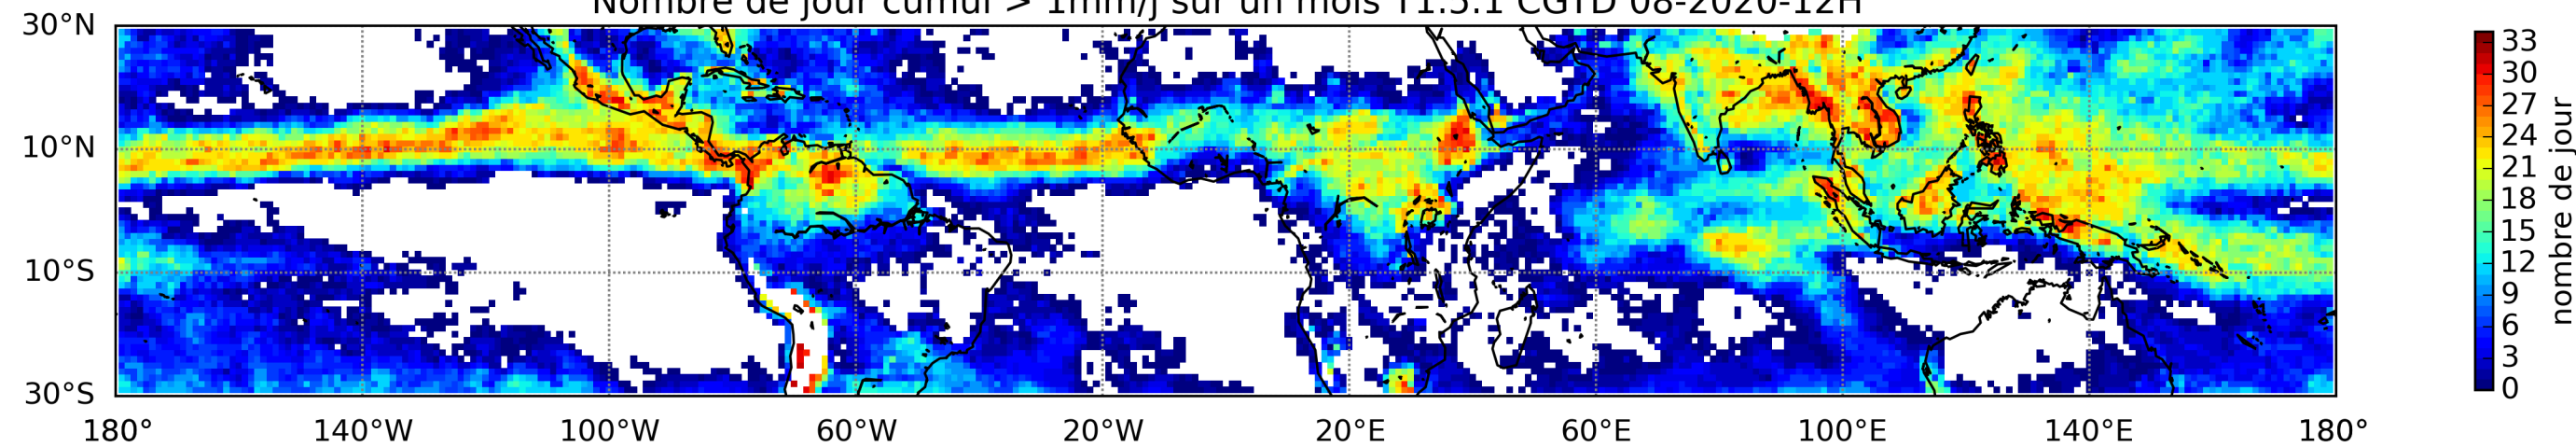

Nombre de jour cumul > 1mm/j sur un mois T1.5.1 CGTD 05-2020-12H

Nombre de jour cumul > 1mm/j sur un mois T1.5.1 CGTD 06-2020-12H

Nombre de jour cumul > 1mm/j sur un mois T1.5.1 CGTD 07-2020-12H

Nombre de jour cumul > 1mm/j sur un mois T1.5.1 CGTD 08-2020-12H

Nombre de jour cumul > 1mm/j sur un mois T1.5.1 CGTD 09-2020-12H

Nombre de jour cumul > 1mm/j sur un mois T1.5.1 CGTD 10-2020-12H

Nombre de jour cumul > 1mm/j sur un mois T1.5.1 CGTD 11-2020-12H

Nombre de jour cumul > 1mm/j sur un mois T1.5.1 CGTD 12-2020-12H

MER : 04 2020 12H

TERRE : 05 2020 12H

MER : 05 2020 12H

TERRE : 06 2020 12H

MER : 06 2020 12H

TERRE : 07 2020 12H

MER : 07 2020 12H

TERRE : 08 2020 12H