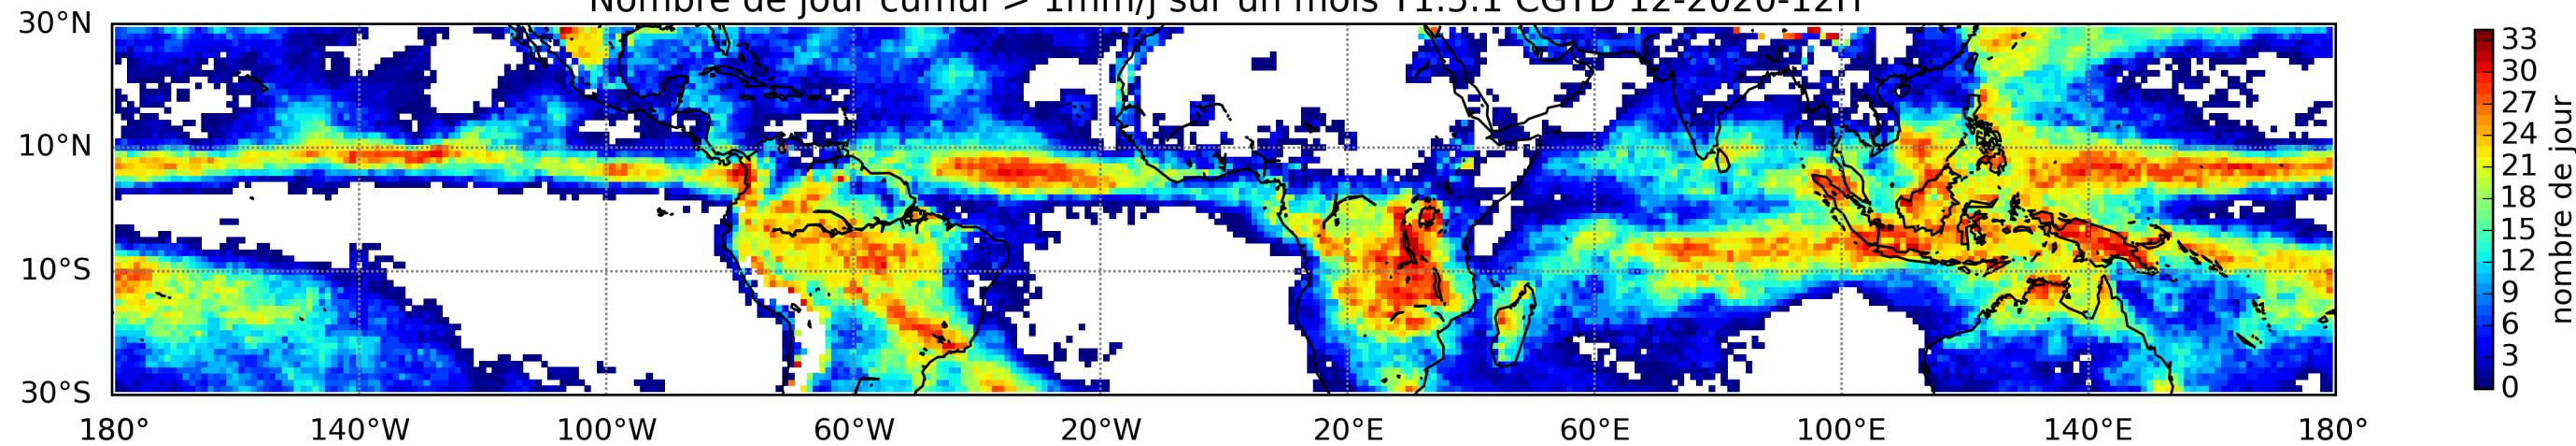

Nombre de jour cumul > 1mm/j sur un mois T1.5.1 CGTD 09-2020-12H

Nombre de jour cumul > 1mm/j sur un mois T1.5.1 CGTD 10-2020-12H

Nombre de jour cumul > 1mm/j sur un mois T1.5.1 CGTD 11-2020-12H

Nombre de jour cumul > 1mm/j sur un mois T1.5.1 CGTD 12-2020-12H

Nombre de jour cumul > 1mm/j sur un trimestre AMJ T1.5.1 CGTD -2020-12H

Nombre de jour cumul > 1mm/j sur un trimestre JAS T1.5.1 CGTD -2020-12H

Nombre de jour cumul > 1mm/j sur un trimestre JFM T1.5.1 CGTD -2020-12H

MER : 04 2020 12H

TERRE : 05 2020 12H

MER : 05 2020 12H

TERRE : 06 2020 12H

MER : 06 2020 12H

TERRE : 07 2020 12H

MER : 07 2020 12H

TERRE : 08 2020 12H