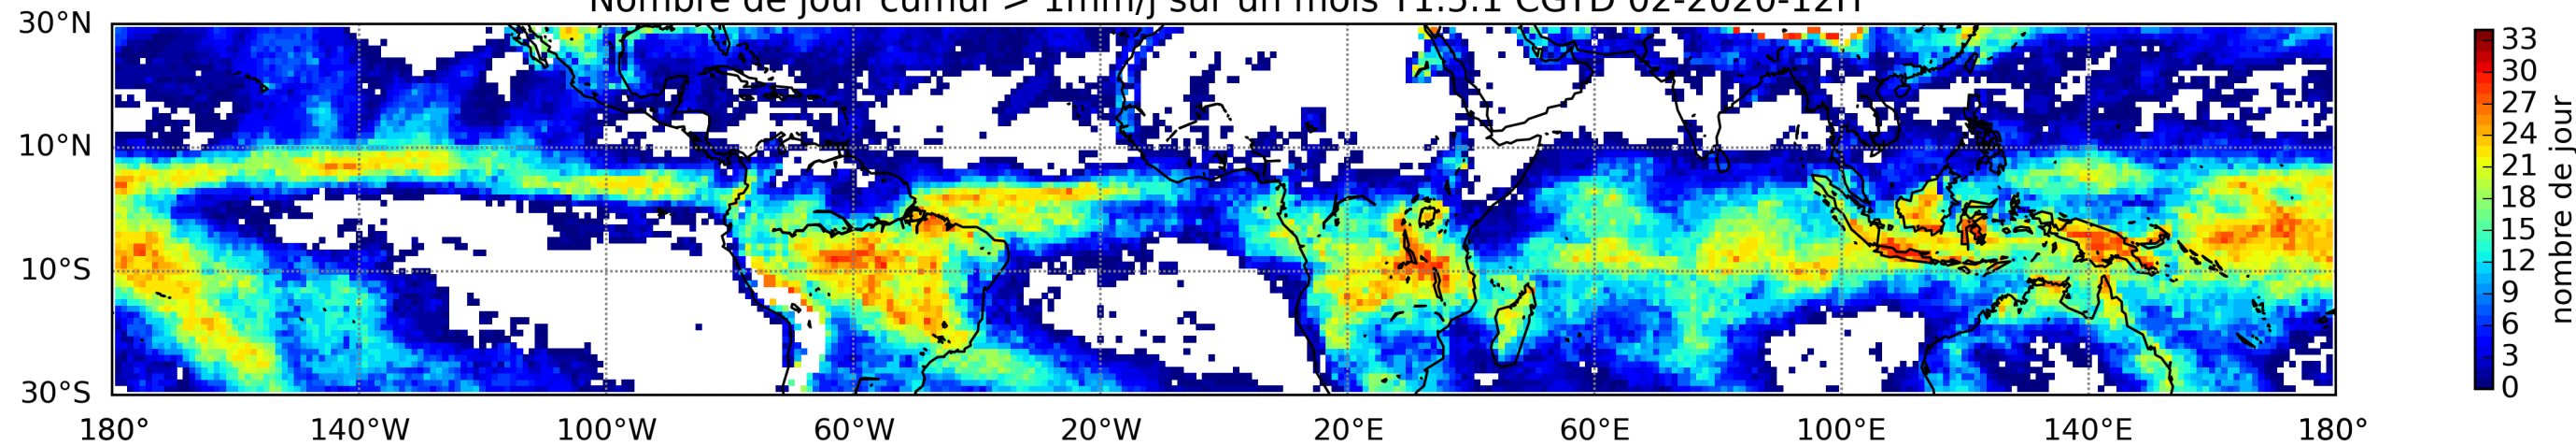

Nombre de jour cumul > 1mm/j sur un mois T1.5.1 CGTD 01-2020-12H

Nombre de jour cumul > 1mm/j sur un mois T1.5.1 CGTD 02-2020-12H

Nombre de jour cumul > 1mm/j sur un mois T1.5.1 CGTD 03-2020-12H

Nombre de jour cumul > 1mm/j sur un mois T1.5.1 CGTD 04-2020-12H

Nombre de jour cumul > 1mm/j sur un mois T1.5.1 CGTD 05-2020-12H

Nombre de jour cumul > 1mm/j sur un mois T1.5.1 CGTD 06-2020-12H

Nombre de jour cumul > 1mm/j sur un mois T1.5.1 CGTD 07-2020-12H

Nombre de jour cumul > 1mm/j sur un mois T1.5.1 CGTD 08-2020-12H

Nombre de jour cumul > 1mm/j sur un mois T1.5.1 CGTD 09-2020-12H

Nombre de jour cumul > 1mm/j sur un mois T1.5.1 CGTD 10-2020-12H

Nombre de jour cumul > 1mm/j sur un mois T1.5.1 CGTD 11-2020-12H

Nombre de jour cumul > 1mm/j sur un mois T1.5.1 CGTD 12-2020-12H

MER : 04 2020 12H

TERRE : 05 2020 12H

MER : 05 2020 12H

TERRE : 06 2020 12H

MER : 06 2020 12H

TERRE : 07 2020 12H

MER : 07 2020 12H

TERRE : 08 2020 12H