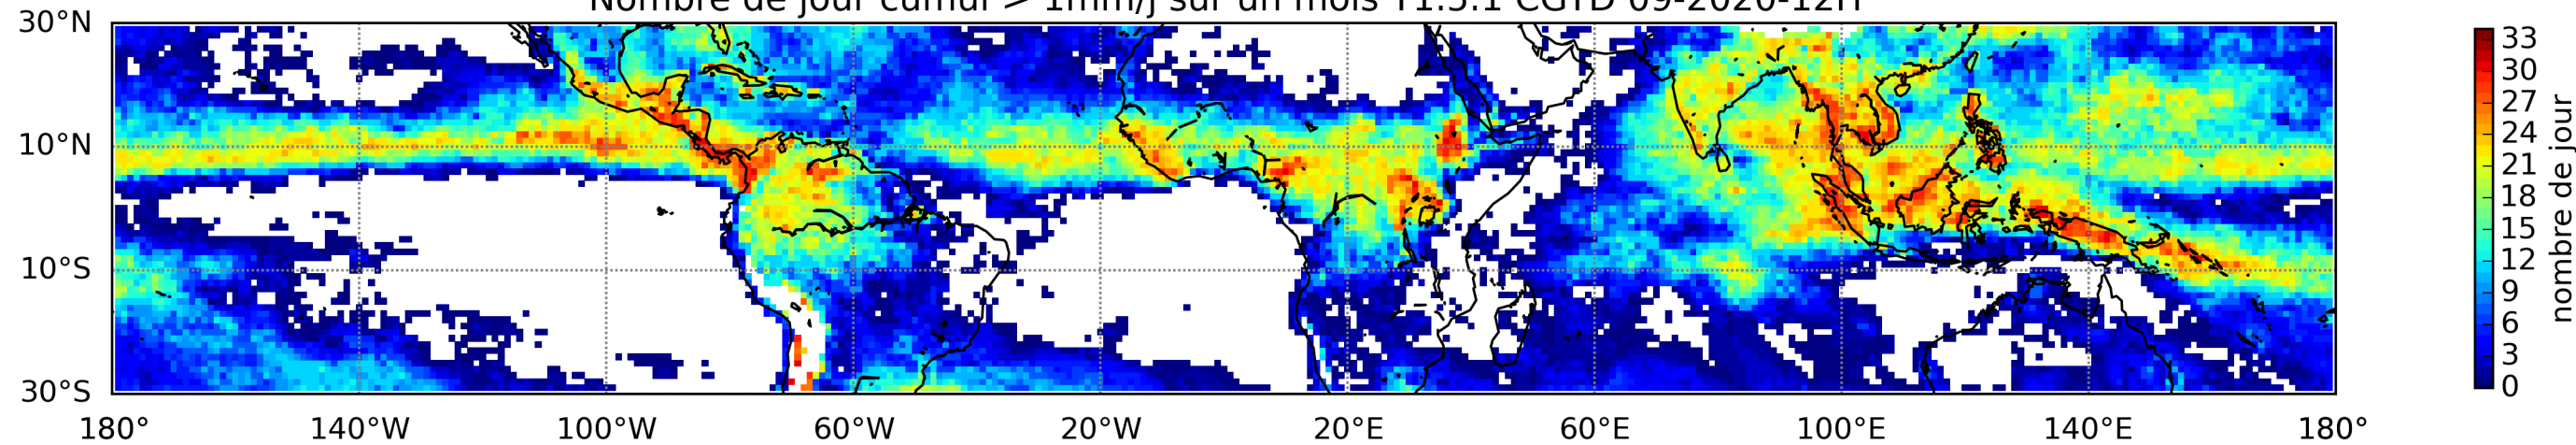

Nombre de jour cumul > 1mm/j sur un mois T1.5.1 CGTD 05-2020-12H

Nombre de jour cumul > 1mm/j sur un mois T1.5.1 CGTD 06-2020-12H

Nombre de jour cumul > 1mm/j sur un mois T1.5.1 CGTD 07-2020-12H

Nombre de jour cumul > 1mm/j sur un mois T1.5.1 CGTD 08-2020-12H

Nombre de jour cumul > 1mm/j sur un mois T1.5.1 CGTD 09-2020-12H

Nombre de jour cumul > 1mm/j sur un mois T1.5.1 CGTD 10-2020-12H

Nombre de jour cumul > 1mm/j sur un mois T1.5.1 CGTD 11-2020-12H

Nombre de jour cumul > 1mm/j sur un mois T1.5.1 CGTD 12-2020-12H

MER : 04 2020 12H

TERRE : 05 2020 12H

MER : 05 2020 12H

TERRE : 06 2020 12H

MER : 06 2020 12H

TERRE : 07 2020 12H

MER : 07 2020 12H

TERRE : 08 2020 12H