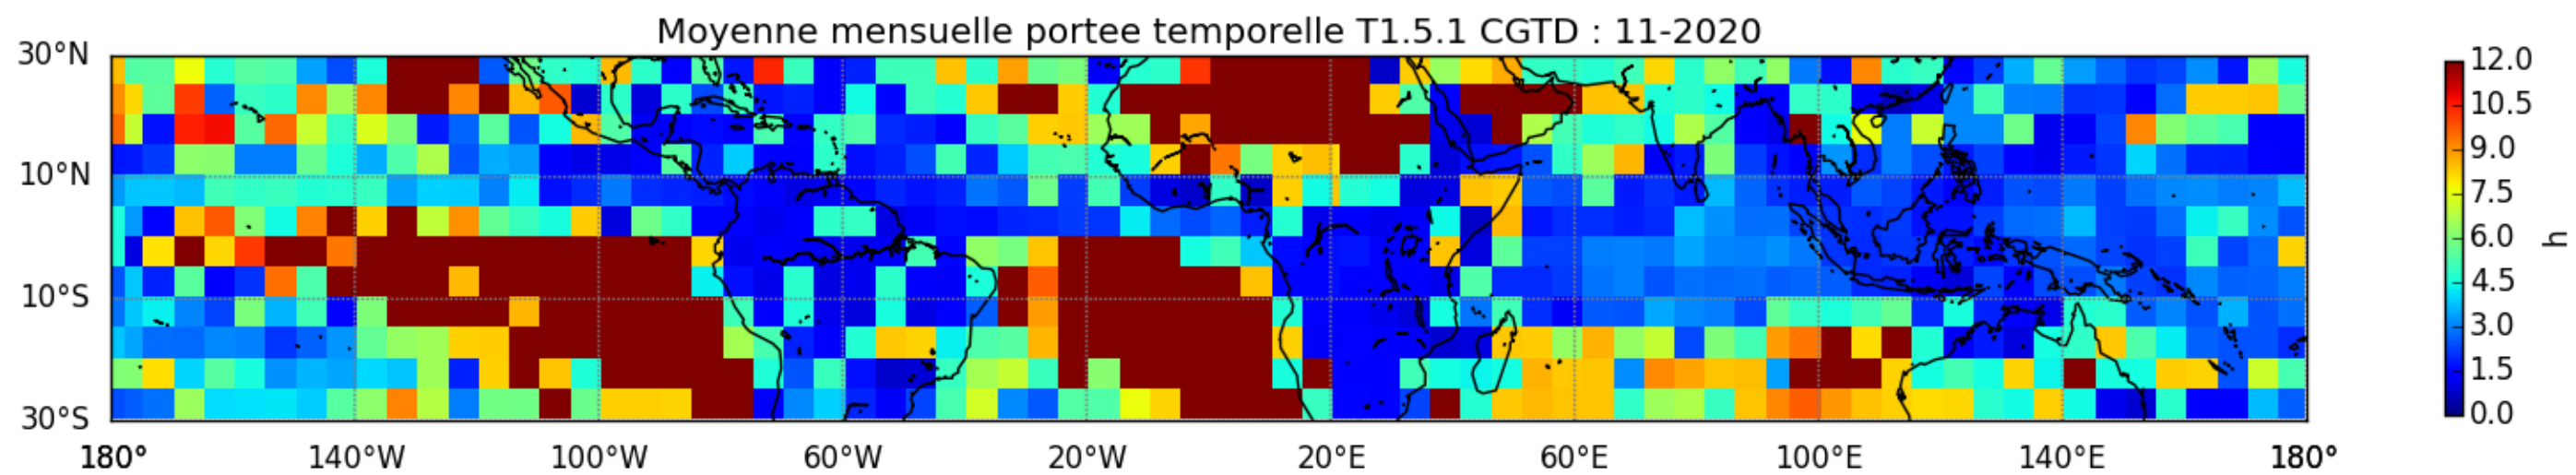

Nombre de jour cumul > 1mm/j sur un trimestre OND T1.5.1 CGTD -2020-12H

TERRE : 01 2020 12H

MER : 01 2020 12H

TERRE : 02 2020 12H

MER : 02 2020 12H

TERRE : 03 2020 12H

MER : 03 2020 12H

TERRE : 04 2020 12H

MER : 04 2020 12H

TERRE : 05 2020 12H

MER : 05 2020 12H

TERRE : 06 2020 12H

MER : 06 2020 12H

TERRE : 07 2020 12H

MER : 07 2020 12H

TERRE : 08 2020 12H

MER : 08 2020 12H

TERRE : 09 2020 12H

MER : 09 2020 12H

TERRE : 10 2020 12H

MER : 10 2020 12H

TERRE : 11 2020 12H

MER : 11 2020 12H

TERRE : 12 2020 12H