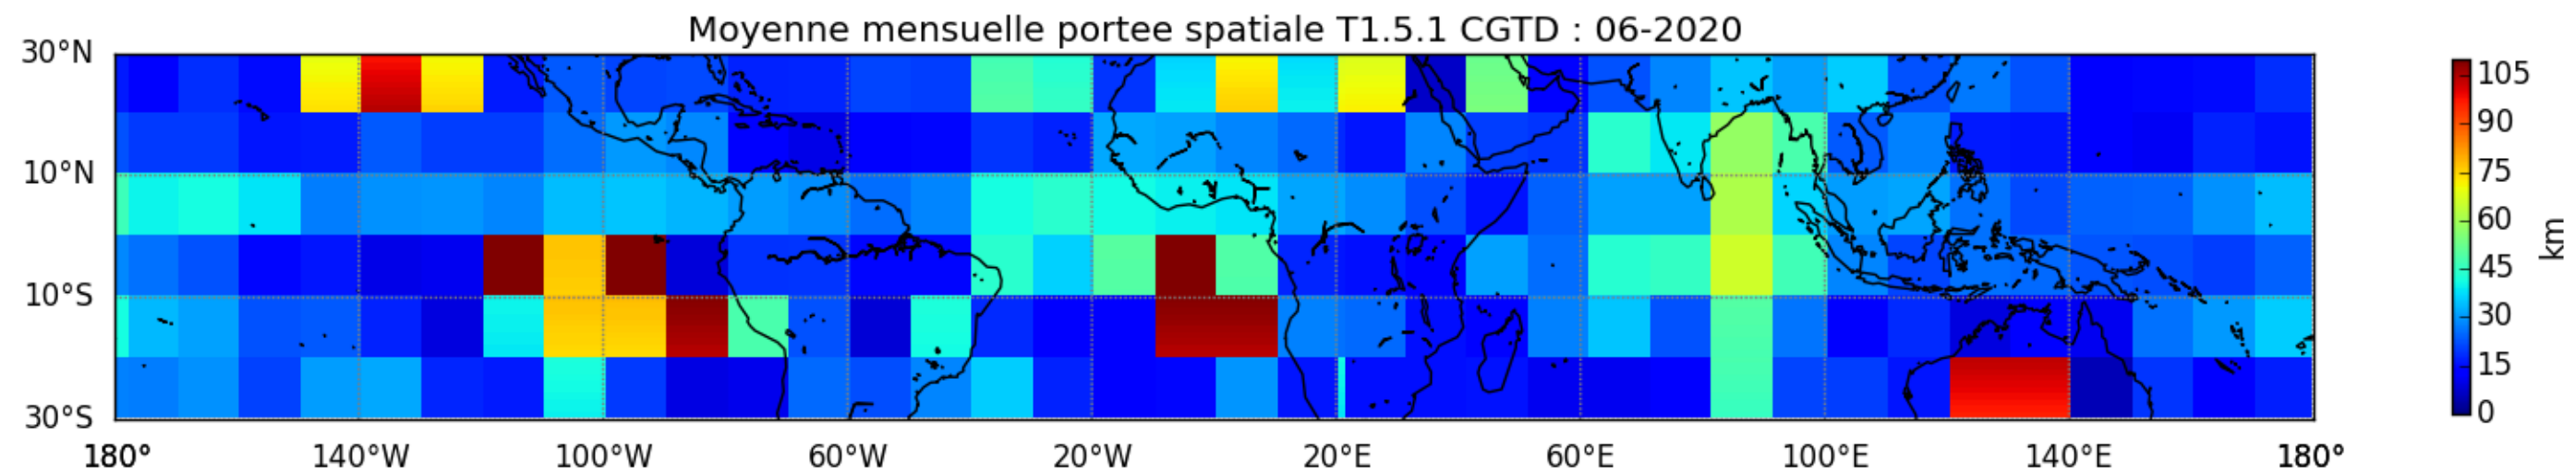

Nombre de jour cumul > 1mm/j sur un trimestre OND T1.5.1 CGTD -2020-12H

TERRE : 01 2020 12H

MER : 01 2020 12H

TERRE : 02 2020 12H

MER : 02 2020 12H

TERRE : 03 2020 12H

MER : 03 2020 12H

TERRE : 04 2020 12H

MER : 04 2020 12H

TERRE : 05 2020 12H

MER : 05 2020 12H

TERRE : 06 2020 12H

MER : 06 2020 12H

TERRE : 07 2020 12H

MER : 07 2020 12H

TERRE : 08 2020 12H

MER : 08 2020 12H

TERRE : 09 2020 12H

MER : 09 2020 12H

TERRE : 10 2020 12H

MER : 10 2020 12H

TERRE : 11 2020 12H

MER : 11 2020 12H

TERRE : 12 2020 12H