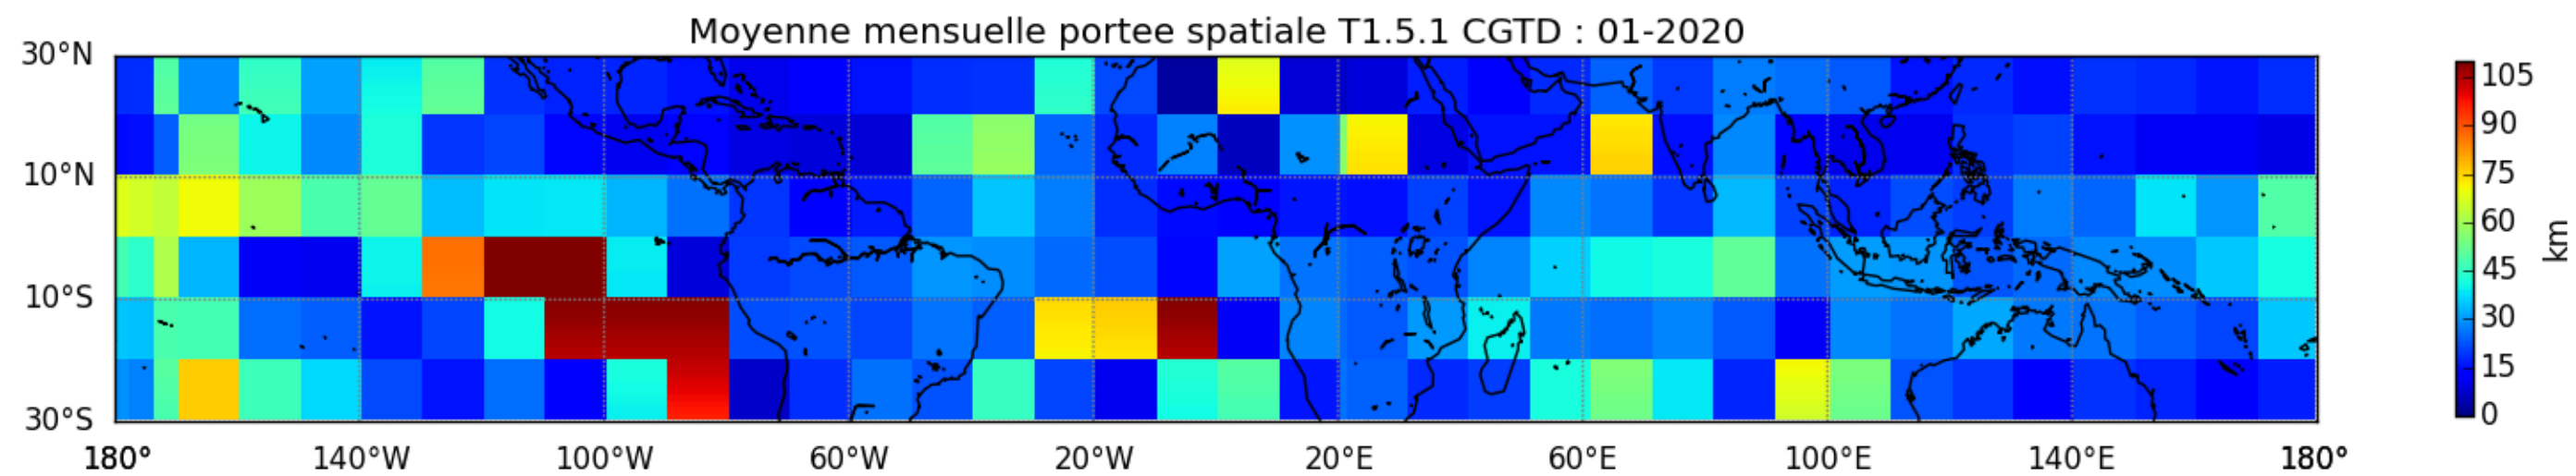

Nombre de jour cumul > 1mm/j sur un trimestre AMJ T1.5.1 CGTD -2020-12H

Nombre de jour cumul > 1mm/j sur un trimestre JAS T1.5.1 CGTD -2020-12H

Nombre de jour cumul > 1mm/j sur un trimestre JFM T1.5.1 CGTD -2020-12H

Nombre de jour cumul > 1mm/j sur un trimestre OND T1.5.1 CGTD -2020-12H

TERRE : 01 2020 12H

MER : 01 2020 12H

TERRE : 02 2020 12H

MER : 02 2020 12H

TERRE : 03 2020 12H

MER : 03 2020 12H

TERRE : 04 2020 12H

MER : 04 2020 12H

TERRE : 05 2020 12H

MER : 05 2020 12H

TERRE : 06 2020 12H

MER : 06 2020 12H

TERRE : 07 2020 12H

MER : 07 2020 12H

TERRE : 08 2020 12H