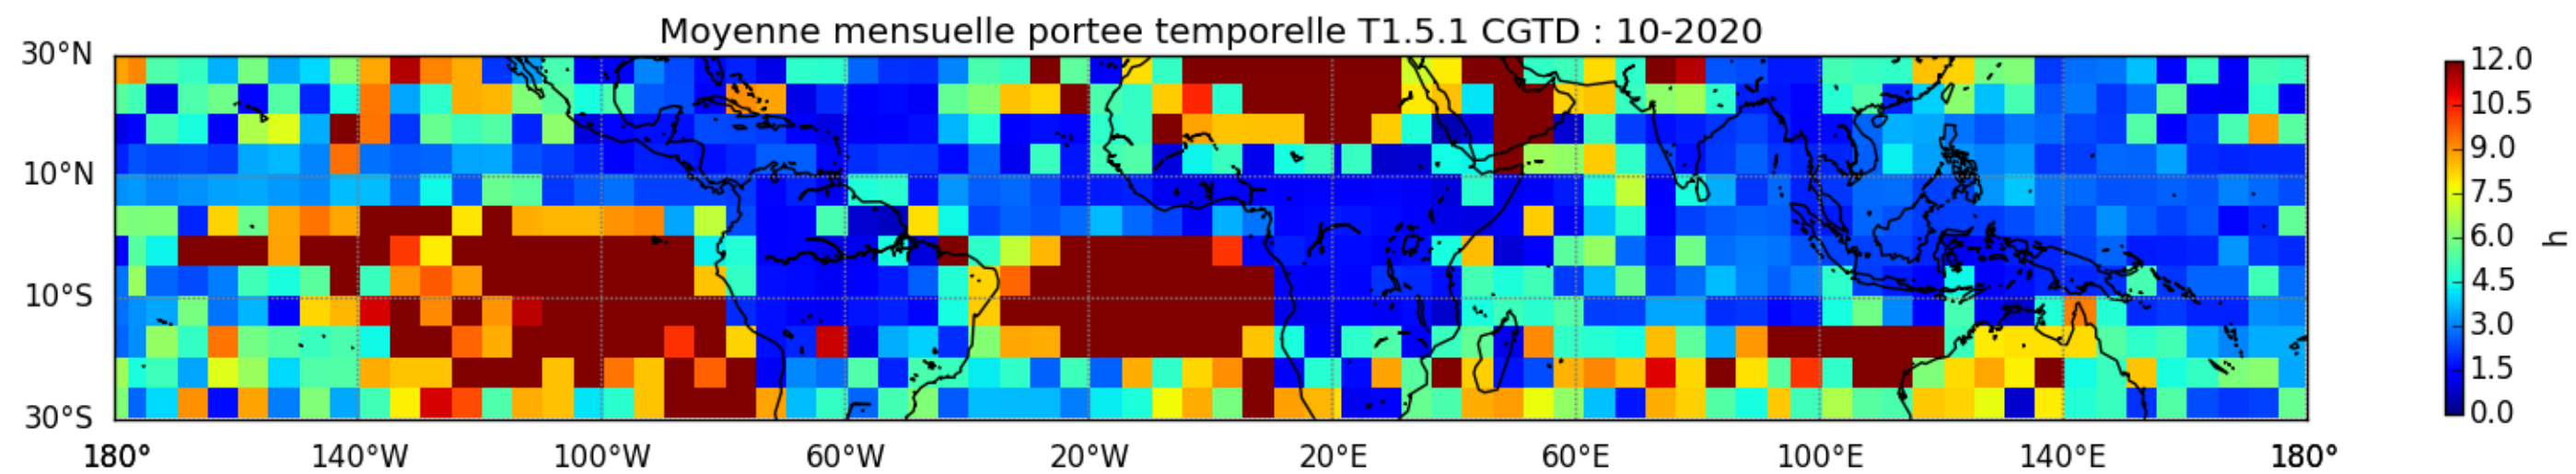

Nombre de jour cumul > 1mm/j sur un trimestre OND T1.5.1 CGTD -2020-12H

TERRE : 01 2020 12H

MER : 01 2020 12H

TERRE : 02 2020 12H

MER : 02 2020 12H

TERRE : 03 2020 12H

MER : 03 2020 12H

TERRE : 04 2020 12H

MER : 04 2020 12H

TERRE : 05 2020 12H

MER : 05 2020 12H

TERRE : 06 2020 12H

MER : 06 2020 12H

TERRE : 07 2020 12H

MER : 07 2020 12H

TERRE : 08 2020 12H