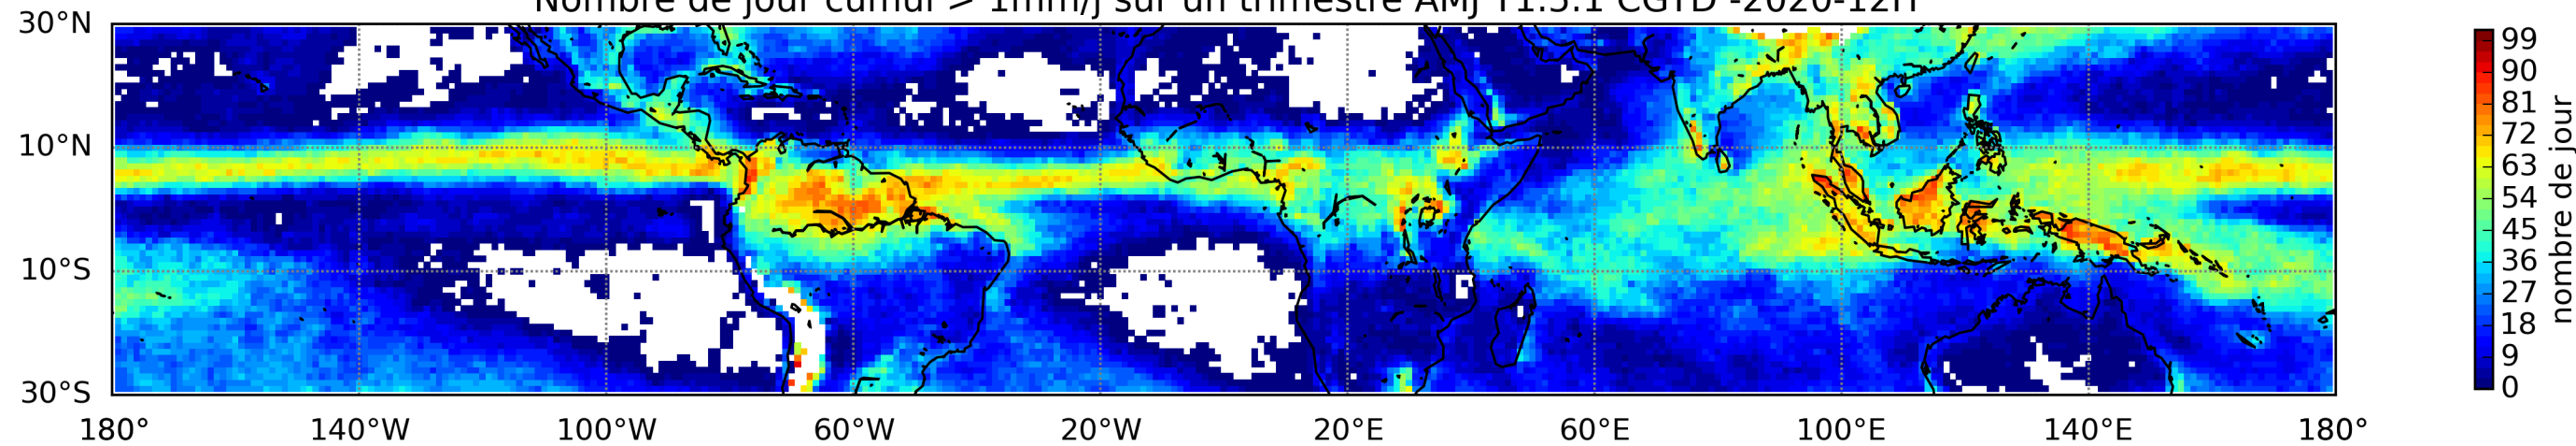

Nombre de jour cumul > 1mm/j sur un mois T1.5.1 CGTD 09-2020-12H

Nombre de jour cumul > 1mm/j sur un mois T1.5.1 CGTD 10-2020-12H

Nombre de jour cumul > 1mm/j sur un mois T1.5.1 CGTD 11-2020-12H

Nombre de jour cumul > 1mm/j sur un mois T1.5.1 CGTD 12-2020-12H

Nombre de jour cumul > 1mm/j sur un trimestre AMJ T1.5.1 CGTD -2020-12H

Nombre de jour cumul > 1mm/j sur un trimestre JAS T1.5.1 CGTD -2020-12H

Nombre de jour cumul > 1mm/j sur un trimestre JFM T1.5.1 CGTD -2020-12H

MER : 04 2020 12H

TERRE : 05 2020 12H

MER : 05 2020 12H

TERRE : 06 2020 12H

MER : 06 2020 12H

TERRE : 07 2020 12H

MER : 07 2020 12H

TERRE : 08 2020 12H