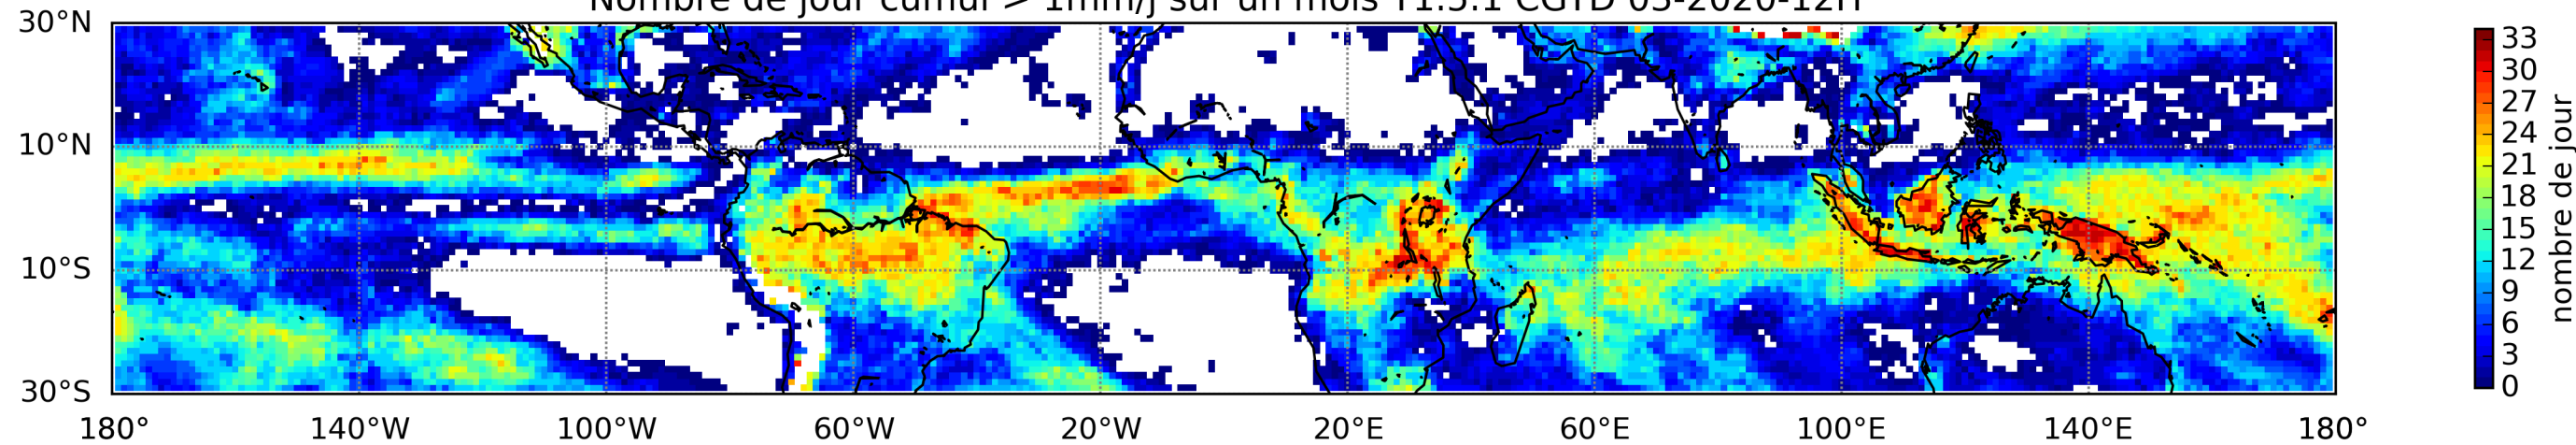

Nombre de jour cumul > 1mm/j sur un mois T1.5.1 CGTD 01-2020-12H

Nombre de jour cumul > 1mm/j sur un mois T1.5.1 CGTD 02-2020-12H

Nombre de jour cumul > 1mm/j sur un mois T1.5.1 CGTD 03-2020-12H

Nombre de jour cumul > 1mm/j sur un mois T1.5.1 CGTD 04-2020-12H

Nombre de jour cumul > 1mm/j sur un mois T1.5.1 CGTD 05-2020-12H

Nombre de jour cumul > 1mm/j sur un mois T1.5.1 CGTD 06-2020-12H

Nombre de jour cumul > 1mm/j sur un mois T1.5.1 CGTD 07-2020-12H

Nombre de jour cumul > 1mm/j sur un mois T1.5.1 CGTD 08-2020-12H

Nombre de jour cumul > 1mm/j sur un mois T1.5.1 CGTD 09-2020-12H

Nombre de jour cumul > 1mm/j sur un mois T1.5.1 CGTD 10-2020-12H

Nombre de jour cumul > 1mm/j sur un mois T1.5.1 CGTD 11-2020-12H

Nombre de jour cumul > 1mm/j sur un mois T1.5.1 CGTD 12-2020-12H

MER : 04 2020 12H

TERRE : 05 2020 12H

MER : 05 2020 12H

TERRE : 06 2020 12H

MER : 06 2020 12H

TERRE : 07 2020 12H

MER : 07 2020 12H

TERRE : 08 2020 12H