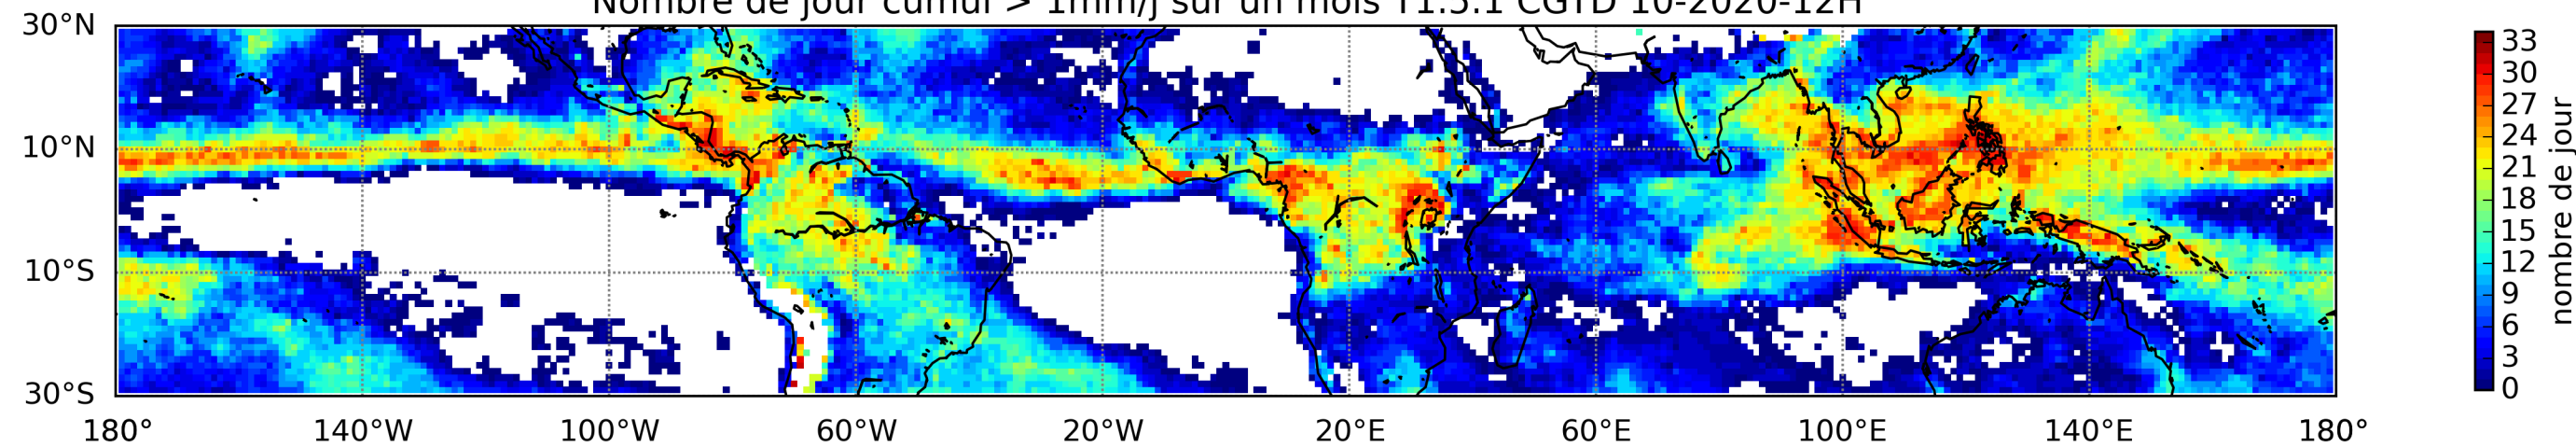

Nombre de jour cumul > 1mm/j sur un mois T1.5.1 CGTD 05-2020-12H

Nombre de jour cumul > 1mm/j sur un mois T1.5.1 CGTD 06-2020-12H

Nombre de jour cumul > 1mm/j sur un mois T1.5.1 CGTD 07-2020-12H

Nombre de jour cumul > 1mm/j sur un mois T1.5.1 CGTD 08-2020-12H

Nombre de jour cumul > 1mm/j sur un mois T1.5.1 CGTD 09-2020-12H

Nombre de jour cumul > 1mm/j sur un mois T1.5.1 CGTD 10-2020-12H

Nombre de jour cumul > 1mm/j sur un mois T1.5.1 CGTD 11-2020-12H

Nombre de jour cumul > 1mm/j sur un mois T1.5.1 CGTD 12-2020-12H

MER : 04 2020 12H

TERRE : 05 2020 12H

MER : 05 2020 12H

TERRE : 06 2020 12H

MER : 06 2020 12H

TERRE : 07 2020 12H

MER : 07 2020 12H

TERRE : 08 2020 12H