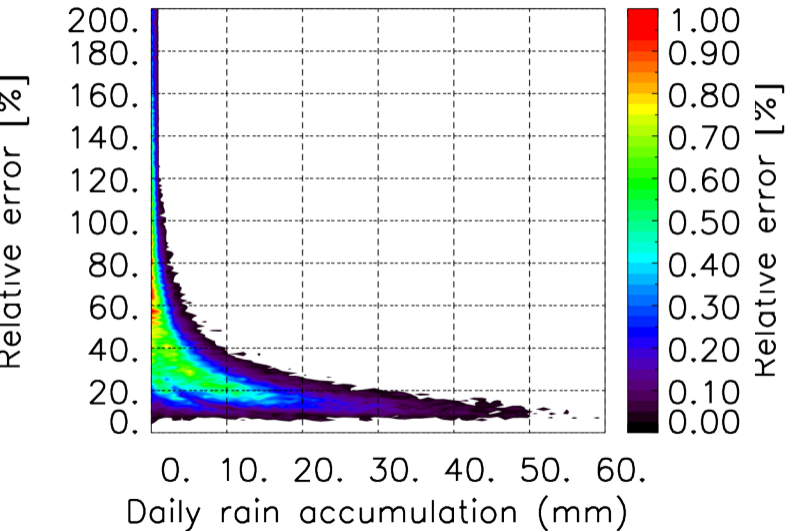

Nombre de jour cumul > 1mm/j sur un trimestre OND T1.5.1 CGTD -2020-12H

TERRE : 01 2020 12H

MER : 01 2020 12H

TERRE : 02 2020 12H

MER : 02 2020 12H

TERRE : 03 2020 12H

MER : 03 2020 12H

TERRE : 04 2020 12H

MER : 04 2020 12H

TERRE : 05 2020 12H

MER : 05 2020 12H

TERRE : 06 2020 12H

MER : 06 2020 12H

TERRE : 07 2020 12H

MER : 07 2020 12H

TERRE : 08 2020 12H