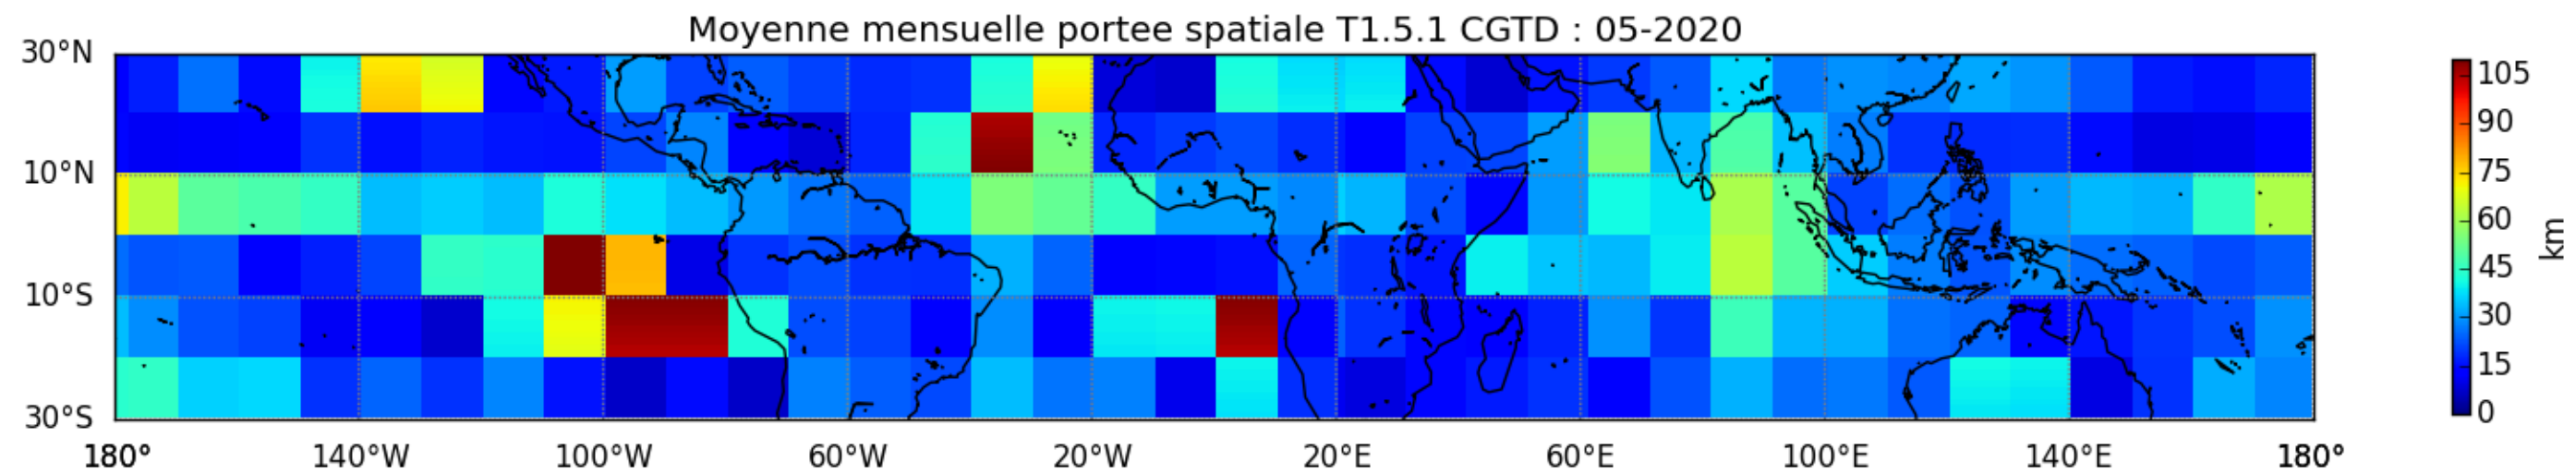

Nombre de jour cumul > 1mm/j sur un trimestre OND T1.5.1 CGTD -2020-12H

TERRE : 01 2020 12H

MER : 01 2020 12H

TERRE : 02 2020 12H

MER : 02 2020 12H

TERRE : 03 2020 12H

MER : 03 2020 12H

TERRE : 04 2020 12H

MER : 04 2020 12H

TERRE : 05 2020 12H

MER : 05 2020 12H

TERRE : 06 2020 12H

MER : 06 2020 12H

TERRE : 07 2020 12H

MER : 07 2020 12H

TERRE : 08 2020 12H

MER : 08 2020 12H

TERRE : 09 2020 12H

MER : 09 2020 12H

TERRE : 10 2020 12H

MER : 10 2020 12H

TERRE : 11 2020 12H

MER : 11 2020 12H

TERRE : 12 2020 12H