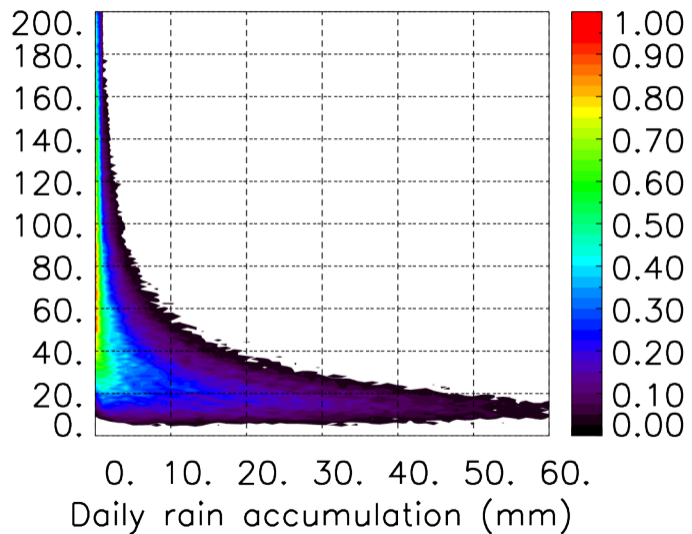

Nombre de jour cumul > 1mm/j sur un trimestre OND T1.5.1 CGTD -2020-12H

TERRE : 01 2020 12H

MER : 01 2020 12H

TERRE : 02 2020 12H

MER : 02 2020 12H

TERRE : 03 2020 12H

MER : 03 2020 12H

TERRE : 04 2020 12H

MER : 04 2020 12H

TERRE : 05 2020 12H

MER : 05 2020 12H

TERRE : 06 2020 12H

MER : 06 2020 12H

TERRE : 07 2020 12H

MER : 07 2020 12H

TERRE : 08 2020 12H