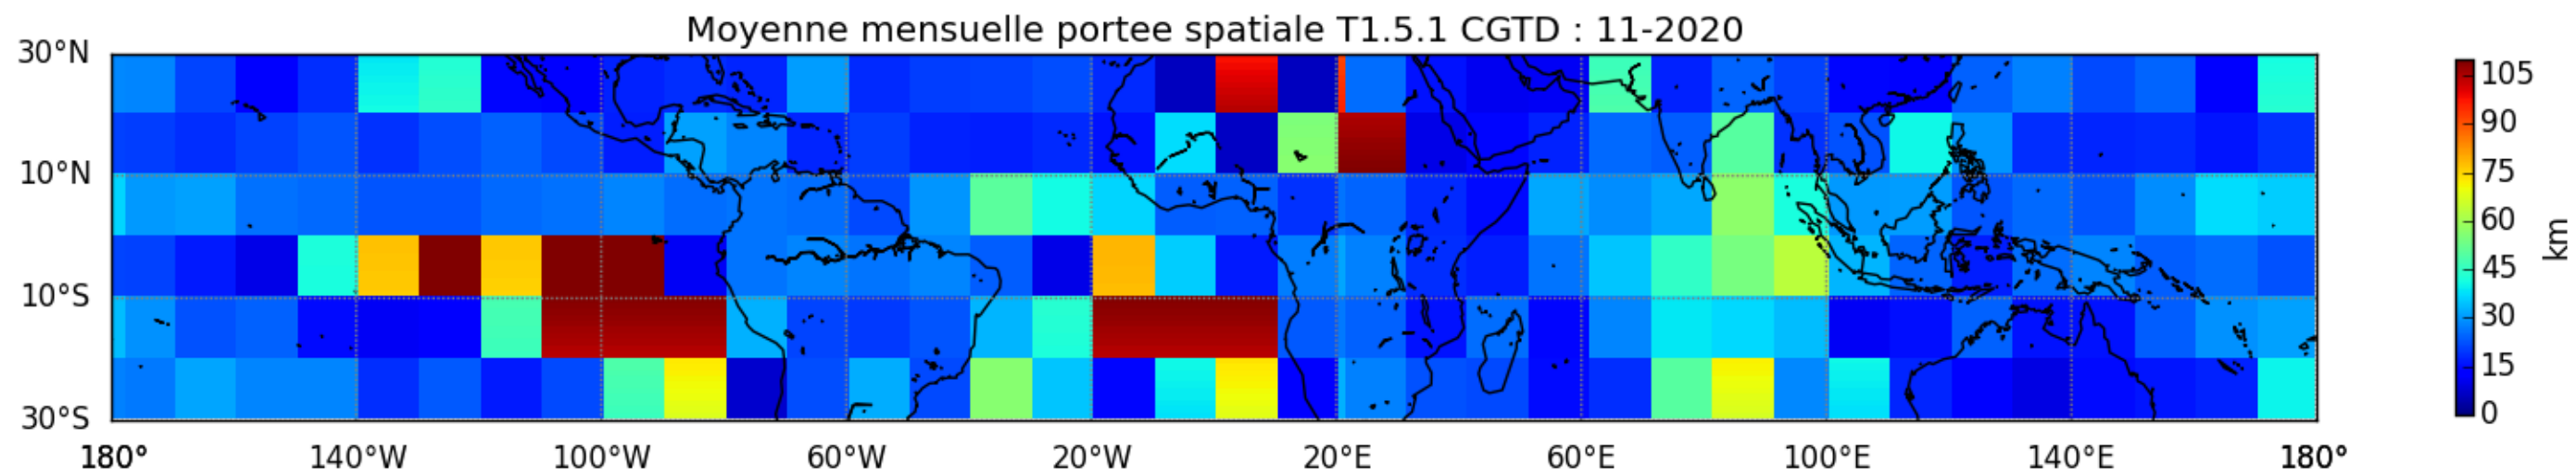

Nombre de jour cumul > 1mm/j sur un trimestre OND T1.5.1 CGTD -2020-12H

TERRE : 01 2020 12H

MER : 01 2020 12H

TERRE : 02 2020 12H

MER : 02 2020 12H

TERRE : 03 2020 12H

MER : 03 2020 12H

TERRE : 04 2020 12H

MER : 04 2020 12H

TERRE : 05 2020 12H

MER : 05 2020 12H

TERRE : 06 2020 12H

MER : 06 2020 12H

TERRE : 07 2020 12H

MER : 07 2020 12H

TERRE : 08 2020 12H