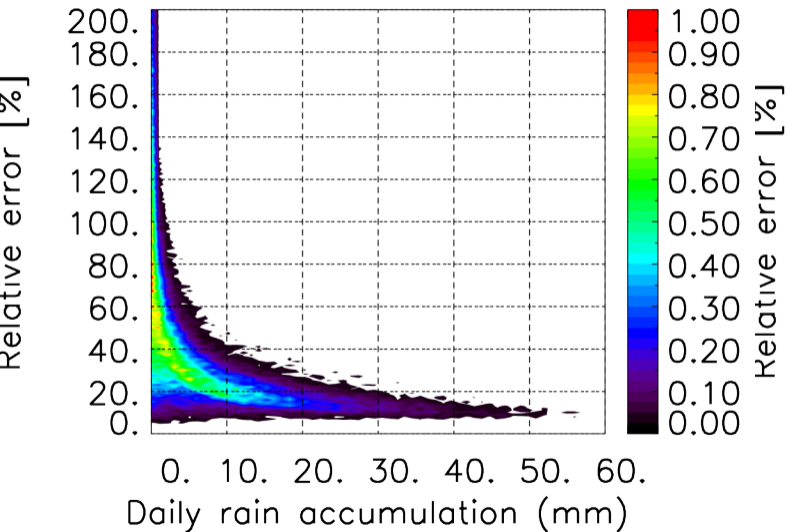

Nombre de jour cumul > 1mm/j sur un trimestre OND T1.5.1 CGTD -2020-12H

TERRE : 01 2020 12H

MER : 01 2020 12H

TERRE : 02 2020 12H

MER : 02 2020 12H

TERRE : 03 2020 12H

MER : 03 2020 12H

TERRE : 04 2020 12H

MER : 04 2020 12H

TERRE : 05 2020 12H

MER : 05 2020 12H

TERRE : 06 2020 12H

MER : 06 2020 12H

TERRE : 07 2020 12H

MER : 07 2020 12H

TERRE : 08 2020 12H