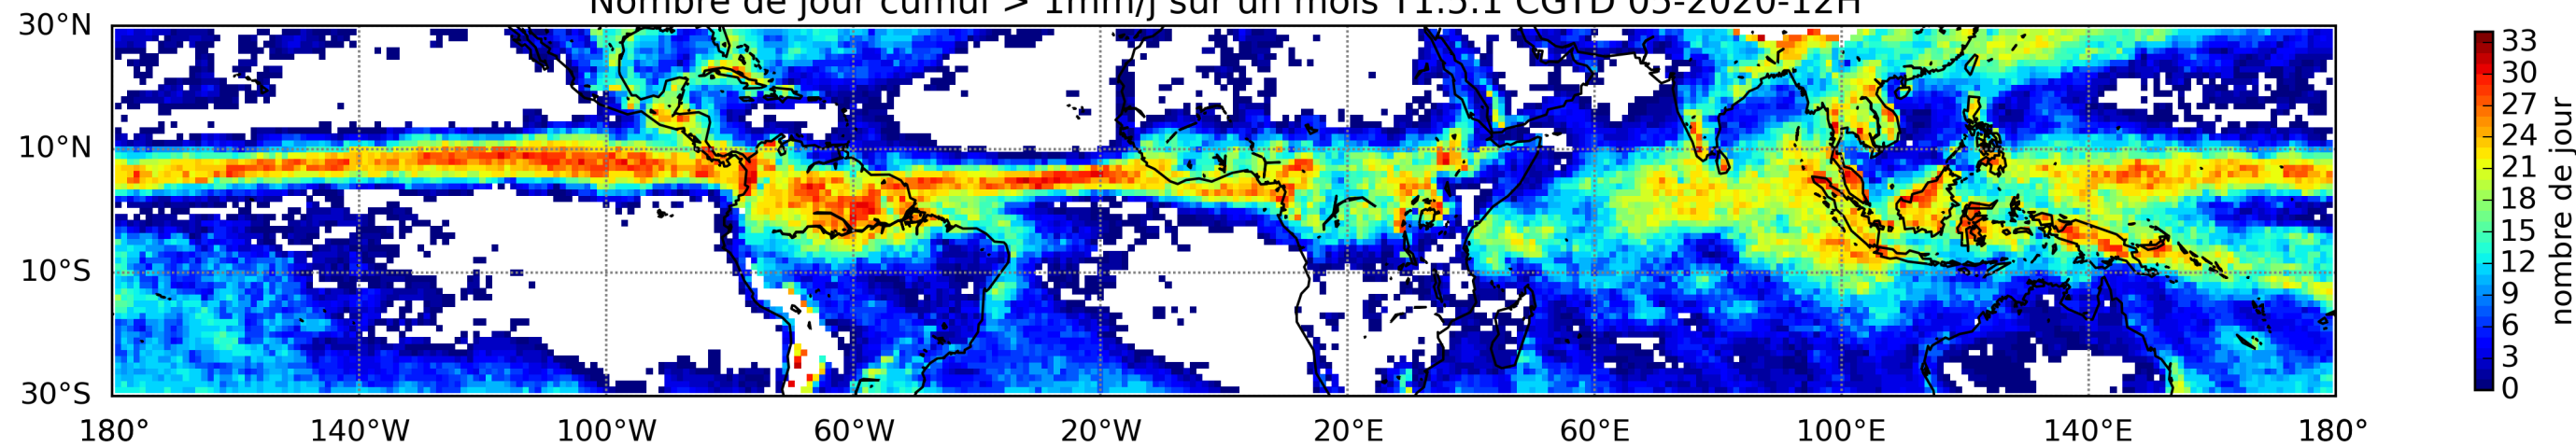

Nombre de jour cumul > 1mm/j sur un mois T1.5.1 CGTD 01-2020-12H

Nombre de jour cumul > 1mm/j sur un mois T1.5.1 CGTD 02-2020-12H

Nombre de jour cumul > 1mm/j sur un mois T1.5.1 CGTD 03-2020-12H

Nombre de jour cumul > 1mm/j sur un mois T1.5.1 CGTD 04-2020-12H

Nombre de jour cumul > 1mm/j sur un mois T1.5.1 CGTD 05-2020-12H

Nombre de jour cumul > 1mm/j sur un mois T1.5.1 CGTD 06-2020-12H

Nombre de jour cumul > 1mm/j sur un mois T1.5.1 CGTD 07-2020-12H

Nombre de jour cumul > 1mm/j sur un mois T1.5.1 CGTD 08-2020-12H

Nombre de jour cumul > 1mm/j sur un mois T1.5.1 CGTD 09-2020-12H

Nombre de jour cumul > 1mm/j sur un mois T1.5.1 CGTD 10-2020-12H

Nombre de jour cumul > 1mm/j sur un mois T1.5.1 CGTD 11-2020-12H

Nombre de jour cumul > 1mm/j sur un mois T1.5.1 CGTD 12-2020-12H