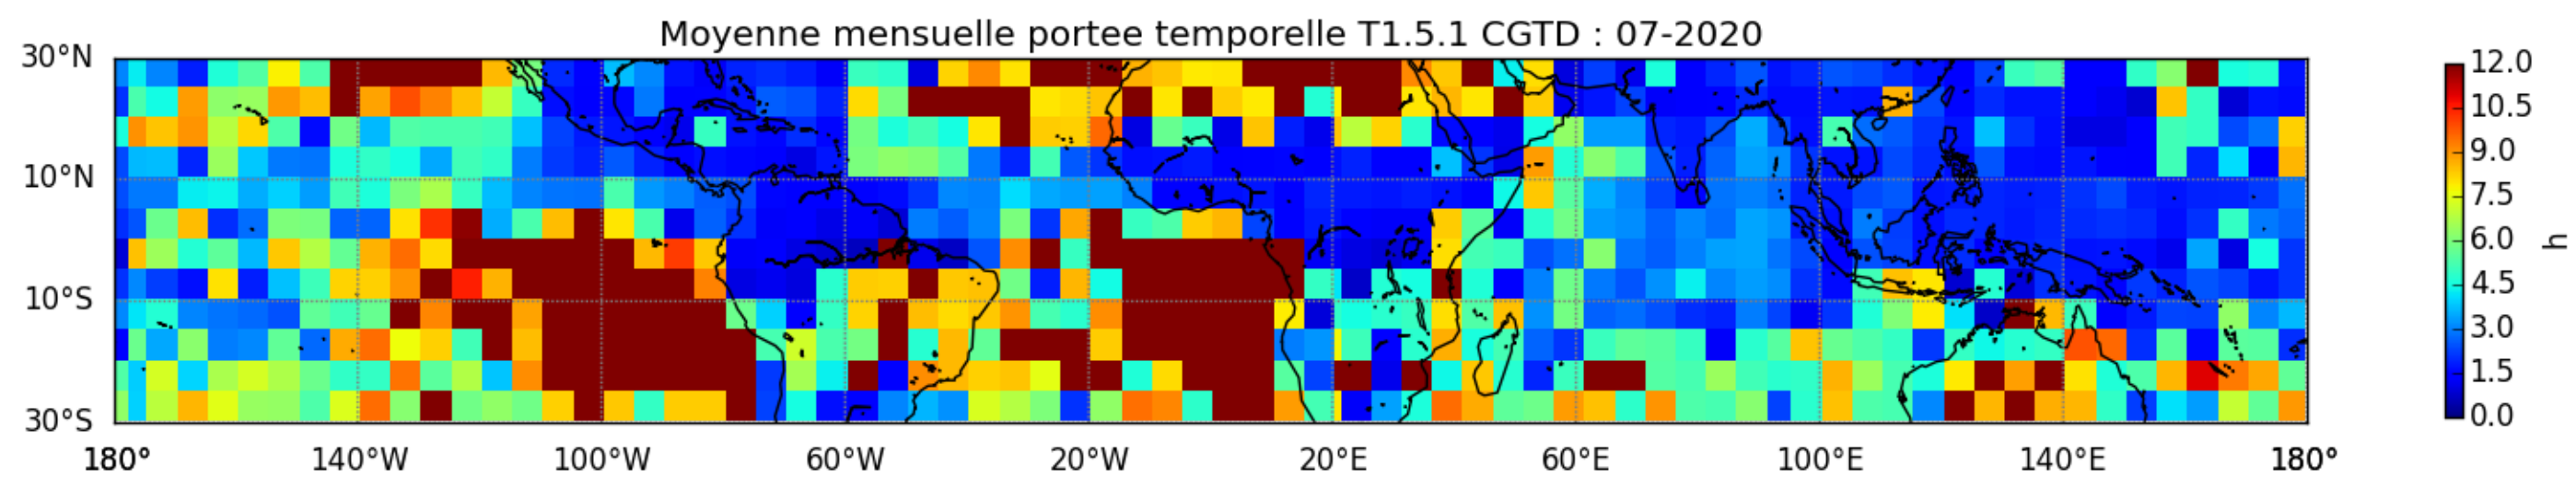

Nombre de jour cumul > 1mm/j sur un trimestre OND T1.5.1 CGTD -2020-12H

TERRE : 01 2020 12H

MER : 01 2020 12H

TERRE : 02 2020 12H

MER : 02 2020 12H

TERRE : 03 2020 12H

MER : 03 2020 12H

TERRE : 04 2020 12H

MER : 04 2020 12H

TERRE : 05 2020 12H

MER : 05 2020 12H

TERRE : 06 2020 12H

MER : 06 2020 12H

TERRE : 07 2020 12H

MER : 07 2020 12H

TERRE : 08 2020 12H