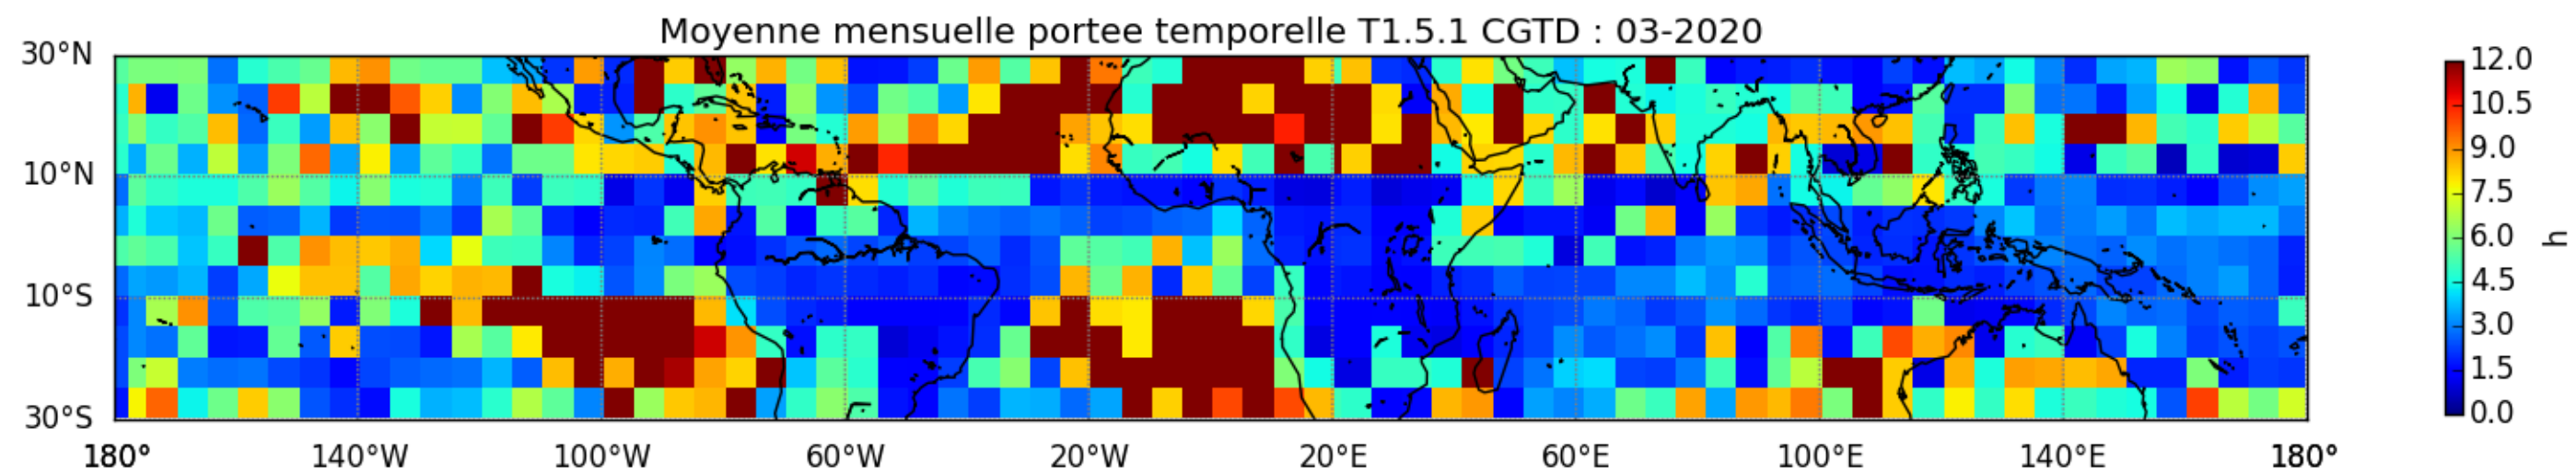

Nombre de jour cumul > 1mm/j sur un trimestre AMJ T1.5.1 CGTD -2020-12H

Nombre de jour cumul > 1mm/j sur un trimestre JAS T1.5.1 CGTD -2020-12H

Nombre de jour cumul > 1mm/j sur un trimestre JFM T1.5.1 CGTD -2020-12H

Nombre de jour cumul > 1mm/j sur un trimestre OND T1.5.1 CGTD -2020-12H

TERRE : 01 2020 12H

MER : 01 2020 12H

TERRE : 02 2020 12H

MER : 02 2020 12H

TERRE : 03 2020 12H

MER : 03 2020 12H

TERRE : 04 2020 12H

MER : 04 2020 12H

TERRE : 05 2020 12H

MER : 05 2020 12H

TERRE : 06 2020 12H

MER : 06 2020 12H

TERRE : 07 2020 12H

MER : 07 2020 12H

TERRE : 08 2020 12H