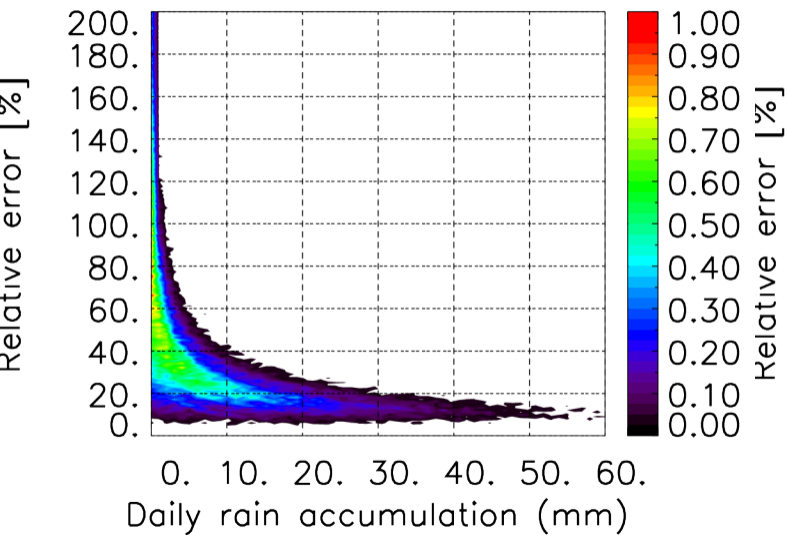

Nombre de jour cumul > 1mm/j sur un trimestre OND T1.5.1 CGTD -2020-12H

TERRE : 01 2020 12H

MER : 01 2020 12H

TERRE : 02 2020 12H

MER : 02 2020 12H

TERRE : 03 2020 12H

MER : 03 2020 12H

TERRE : 04 2020 12H

MER : 04 2020 12H

TERRE : 05 2020 12H

MER : 05 2020 12H

TERRE : 06 2020 12H

MER : 06 2020 12H

TERRE : 07 2020 12H

MER : 07 2020 12H

TERRE : 08 2020 12H