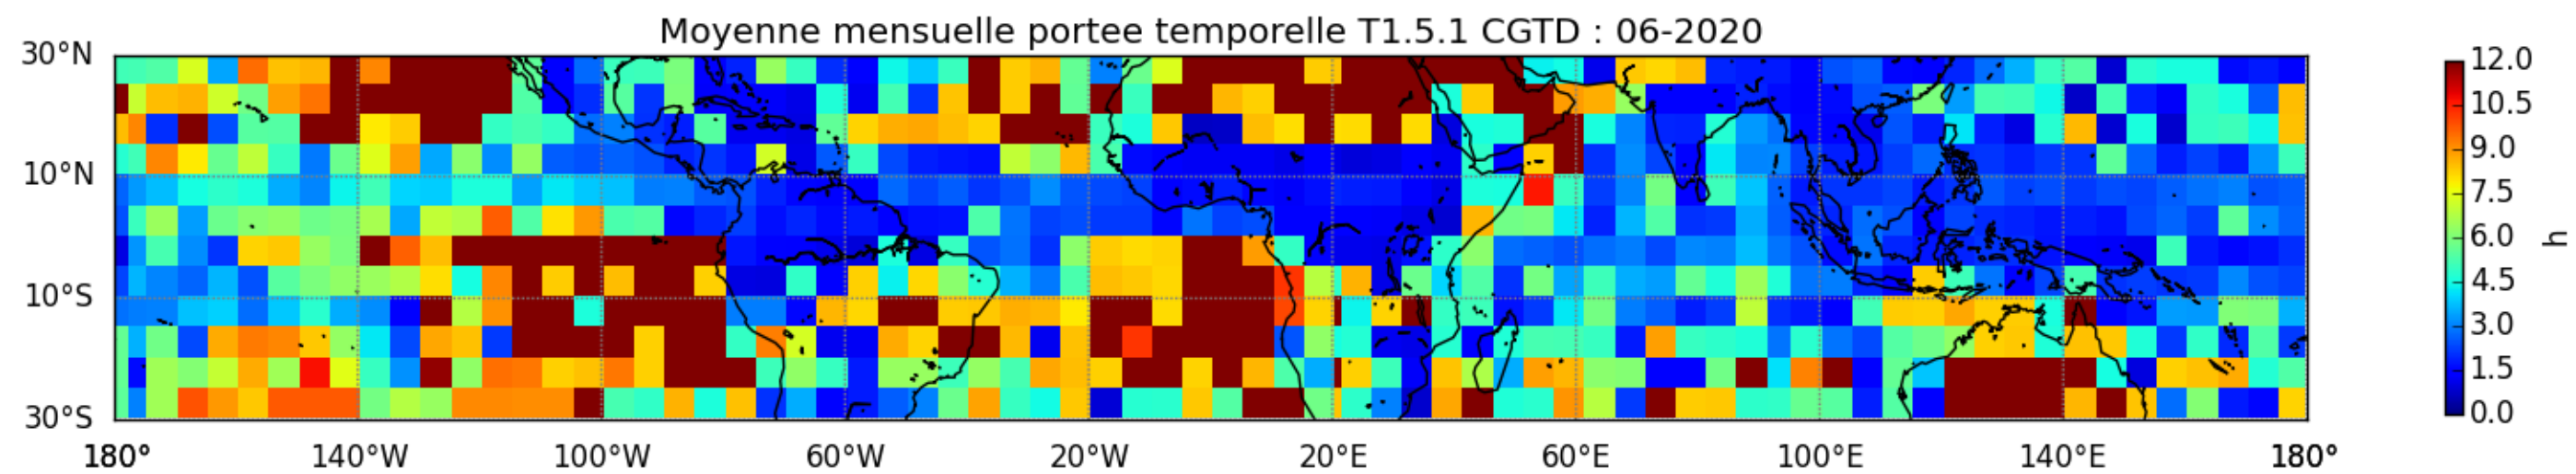

Nombre de jour cumul > 1mm/j sur un trimestre OND T1.5.1 CGTD -2020-12H

TERRE : 01 2020 12H

MER : 01 2020 12H

TERRE : 02 2020 12H

MER : 02 2020 12H

TERRE : 03 2020 12H

MER : 03 2020 12H

TERRE : 04 2020 12H

MER : 04 2020 12H

TERRE : 05 2020 12H

MER : 05 2020 12H

TERRE : 06 2020 12H

MER : 06 2020 12H

TERRE : 07 2020 12H

MER : 07 2020 12H

TERRE : 08 2020 12H