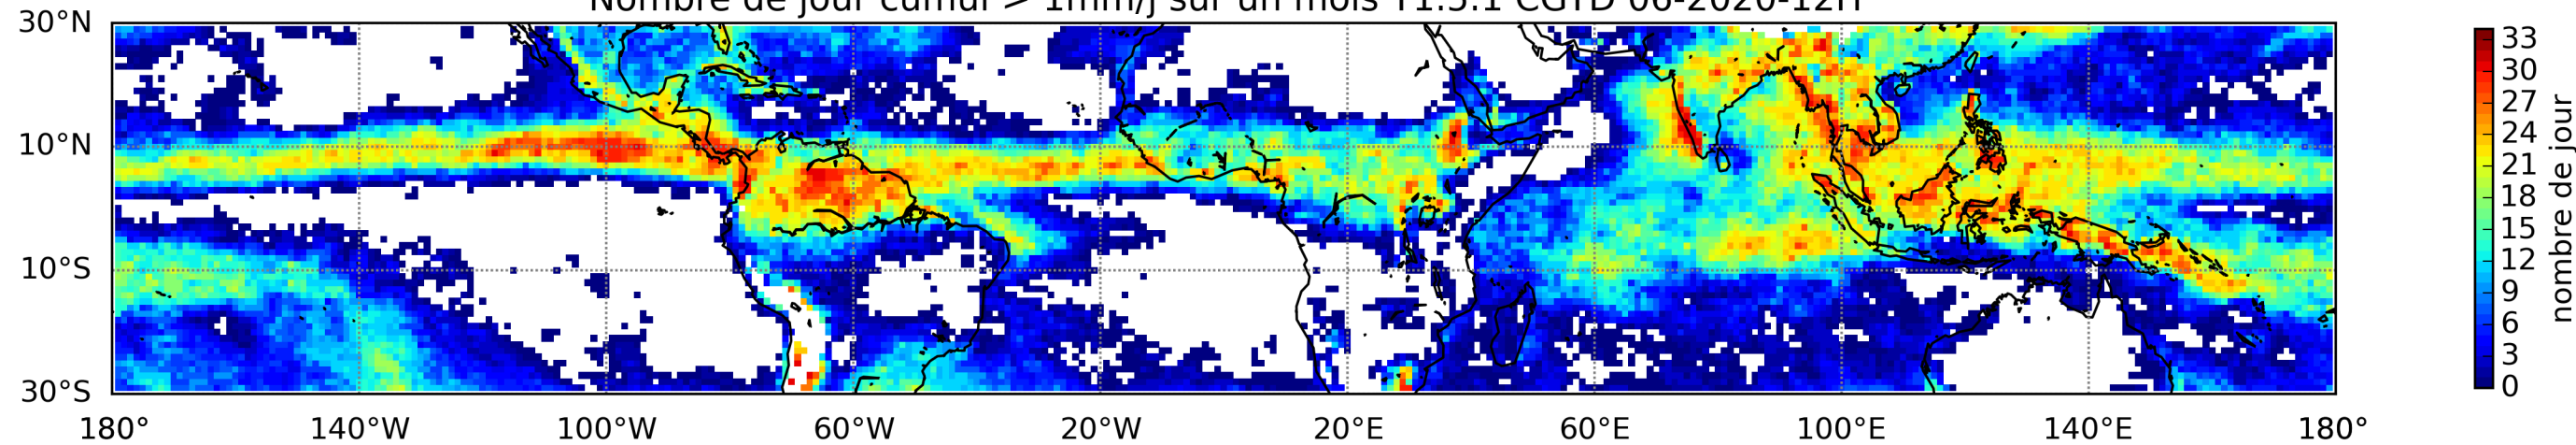

Nombre de jour cumul > 1mm/j sur un mois T1.5.1 CGTD 01-2020-12H

Nombre de jour cumul > 1mm/j sur un mois T1.5.1 CGTD 02-2020-12H

Nombre de jour cumul > 1mm/j sur un mois T1.5.1 CGTD 03-2020-12H

Nombre de jour cumul > 1mm/j sur un mois T1.5.1 CGTD 04-2020-12H

Nombre de jour cumul > 1mm/j sur un mois T1.5.1 CGTD 05-2020-12H

Nombre de jour cumul > 1mm/j sur un mois T1.5.1 CGTD 06-2020-12H

Nombre de jour cumul > 1mm/j sur un mois T1.5.1 CGTD 07-2020-12H

Nombre de jour cumul > 1mm/j sur un mois T1.5.1 CGTD 08-2020-12H

Nombre de jour cumul > 1mm/j sur un mois T1.5.1 CGTD 09-2020-12H

Nombre de jour cumul > 1mm/j sur un mois T1.5.1 CGTD 10-2020-12H

Nombre de jour cumul > 1mm/j sur un mois T1.5.1 CGTD 11-2020-12H

Nombre de jour cumul > 1mm/j sur un mois T1.5.1 CGTD 12-2020-12H

MER : 04 2020 12H

TERRE : 05 2020 12H

MER : 05 2020 12H

TERRE : 06 2020 12H

MER : 06 2020 12H

TERRE : 07 2020 12H

MER : 07 2020 12H

TERRE : 08 2020 12H