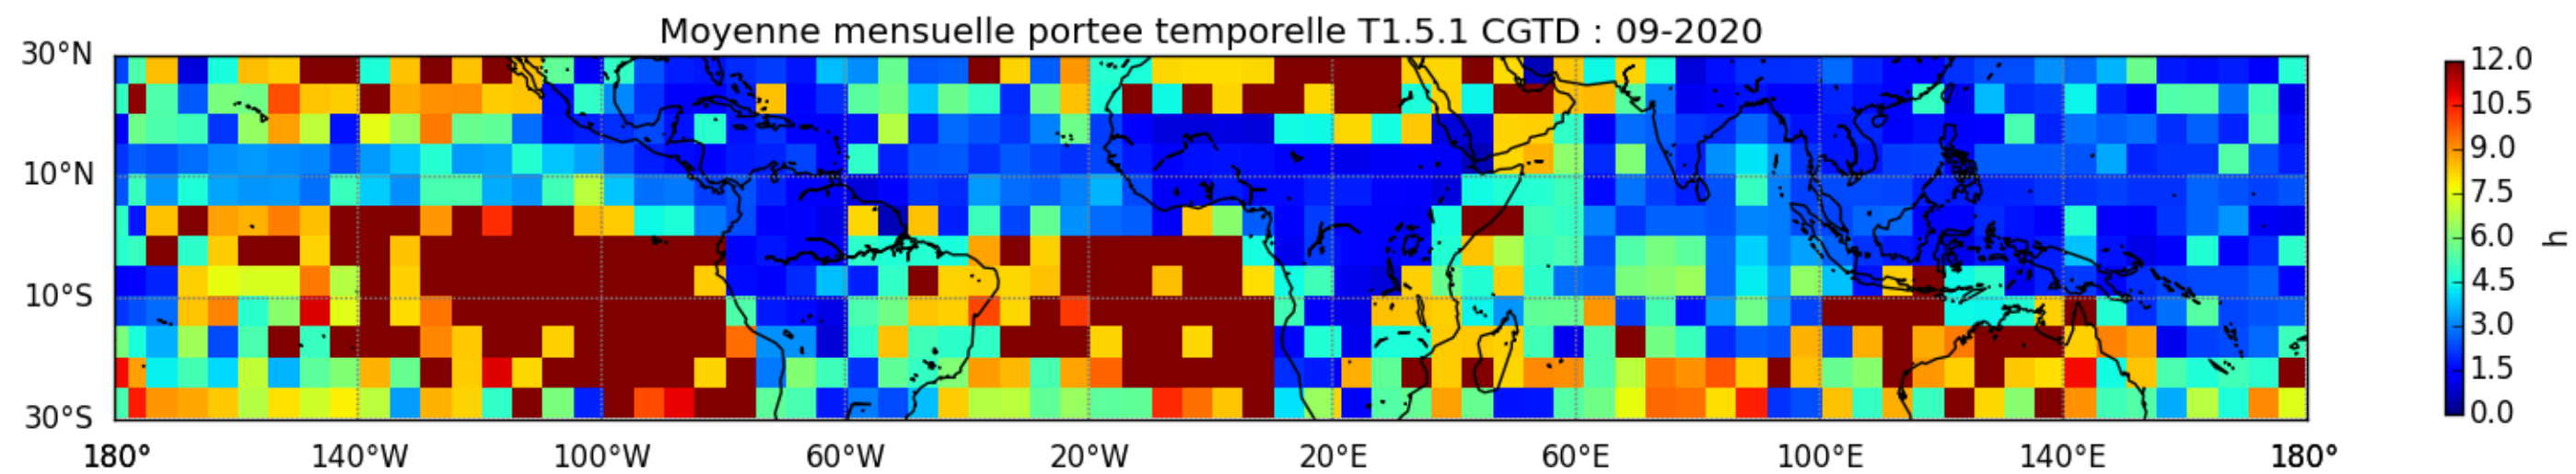

Nombre de jour cumul > 1mm/j sur un trimestre OND T1.5.1 CGTD -2020-12H

TERRE : 01 2020 12H

MER : 01 2020 12H

TERRE : 02 2020 12H

MER : 02 2020 12H

TERRE : 03 2020 12H

MER : 03 2020 12H

TERRE : 04 2020 12H

MER : 04 2020 12H

TERRE : 05 2020 12H

MER : 05 2020 12H

TERRE : 06 2020 12H

MER : 06 2020 12H

TERRE : 07 2020 12H

MER : 07 2020 12H

TERRE : 08 2020 12H