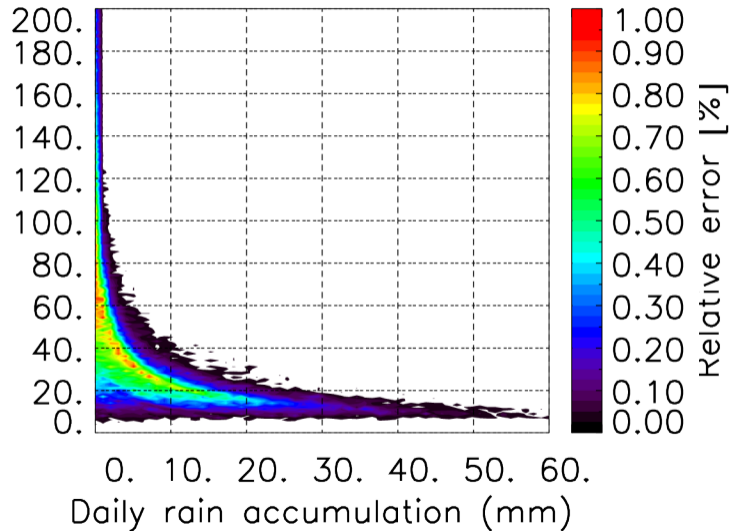

Nombre de jour cumul > 1mm/j sur un mois T1.5.1 CGTD 11-2020-00H

TERRE : 11 2020 00H

MER : 11 2020 00H