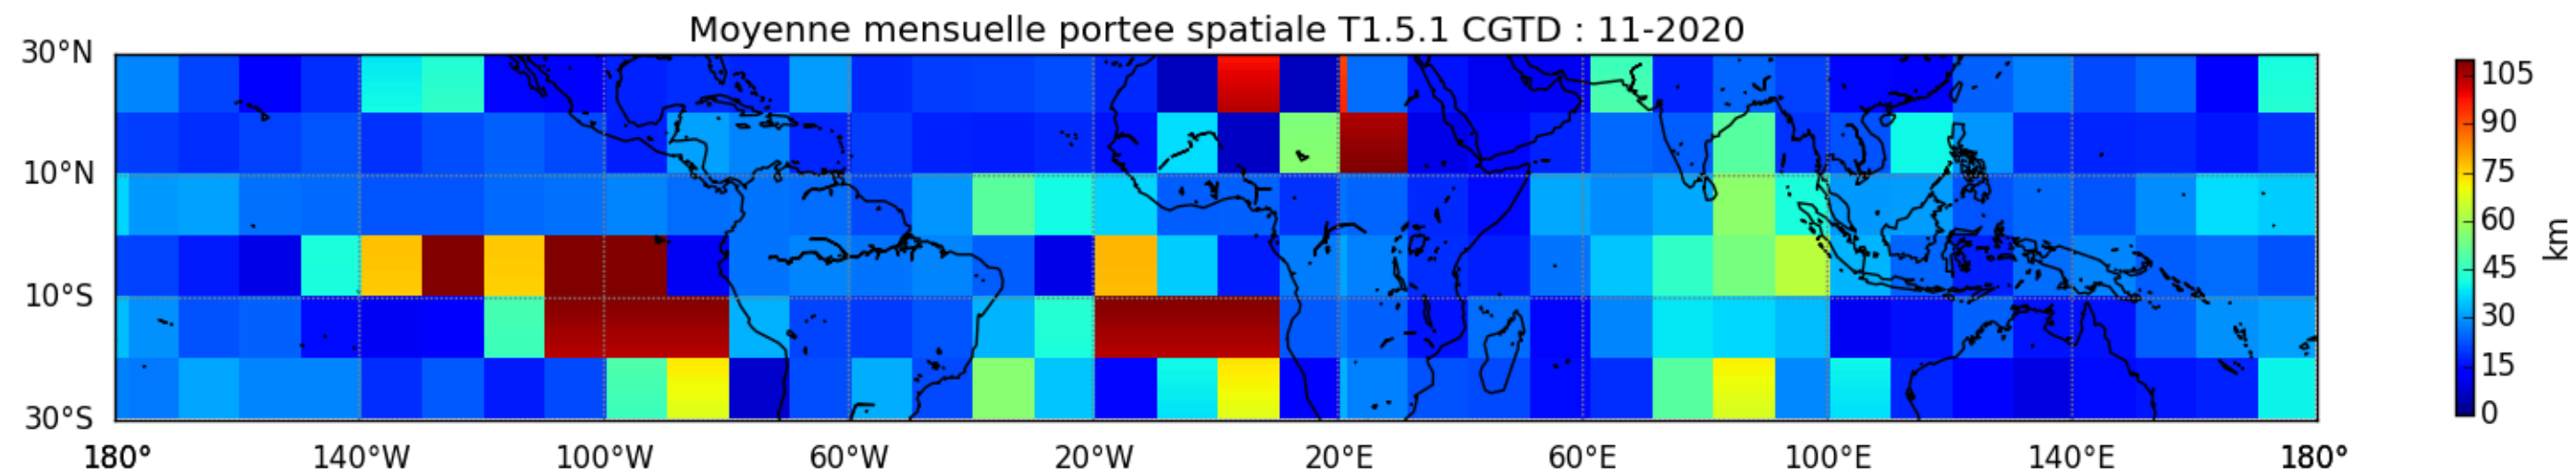

Nombre de jour cumul > 1mm/j sur un mois T1.5.1 CGTD 11-2020-00H

TERRE : 11 2020 00H

MER : 11 2020 00H