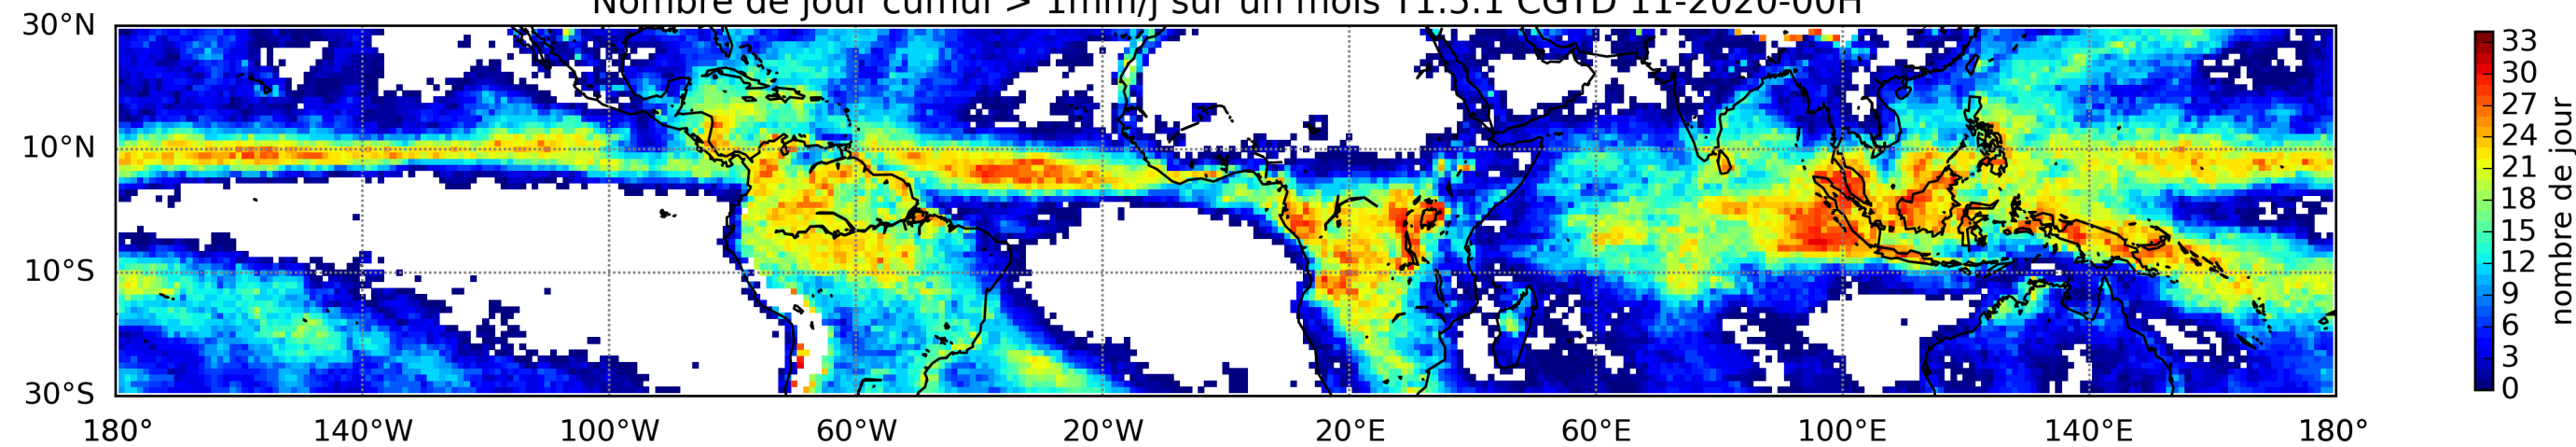

Nombre de jour cumul > 1mm/j sur un mois T1.5.1 CGTD 11-2020-00H

TERRE : 11 2020 00H

MER : 11 2020 00H