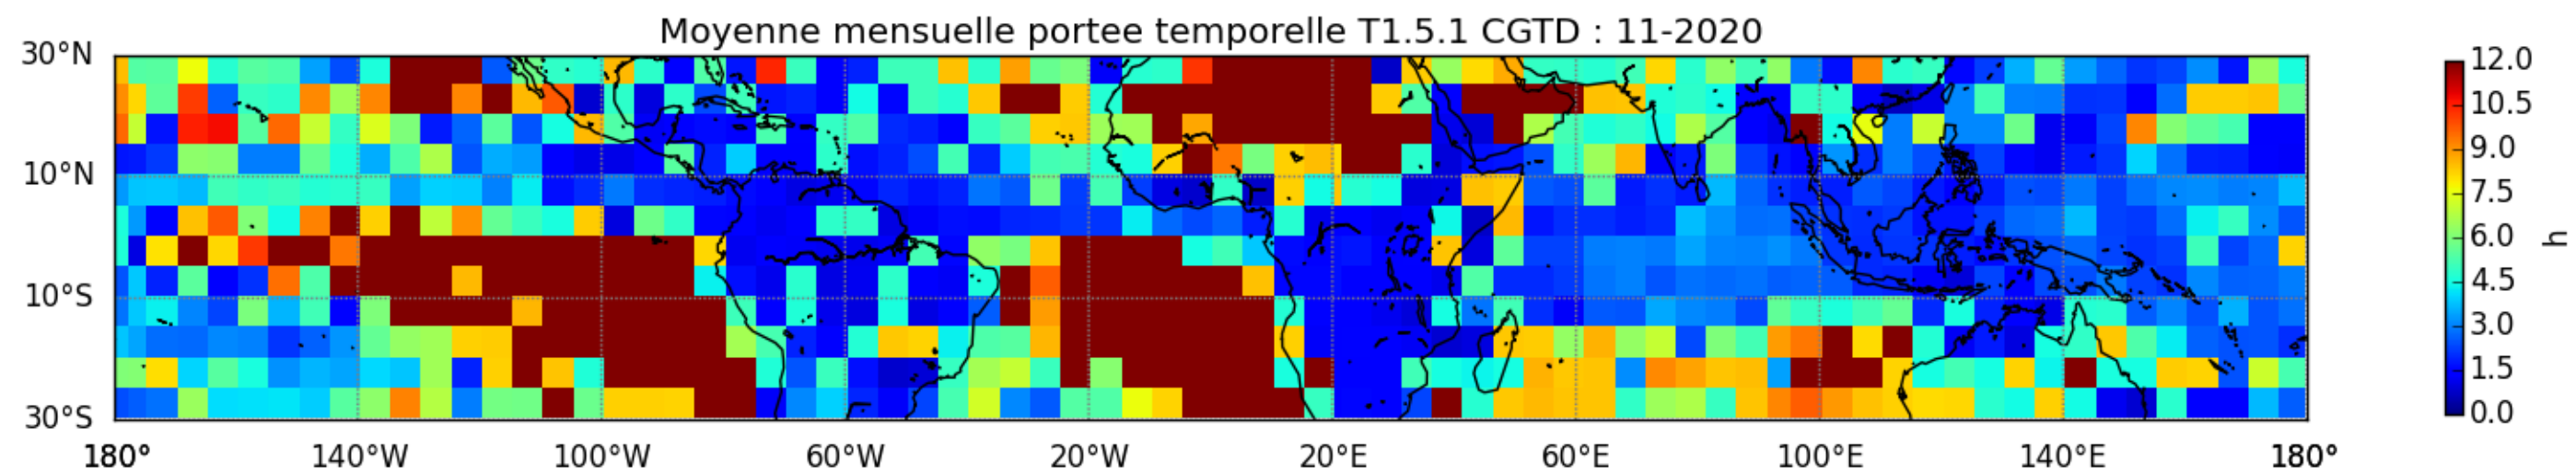

Nombre de jour cumul > 1mm/j sur un mois T1.5.1 CGTD 11-2020-00H

TERRE : 11 2020 00H

MER : 11 2020 00H