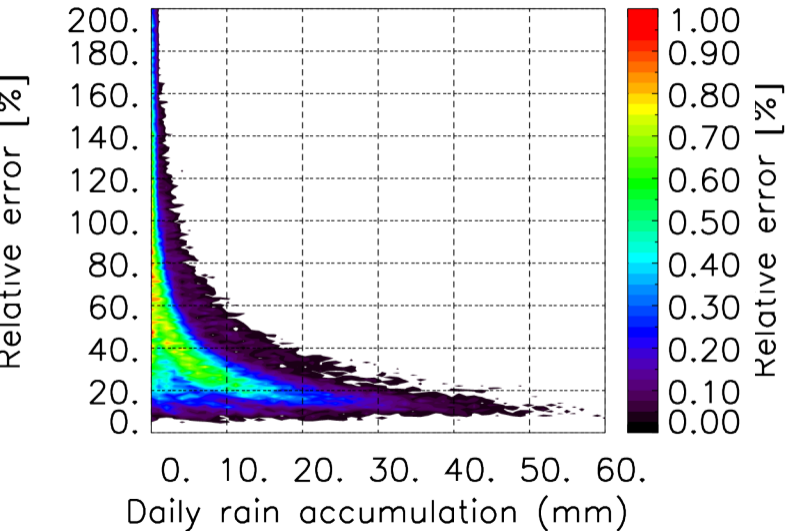

Nombre de jour cumul > 1mm/j sur un mois T1.5.1 CGTD 07-2020-00H

TERRE : 07 2020 00H

MER : 07 2020 00H