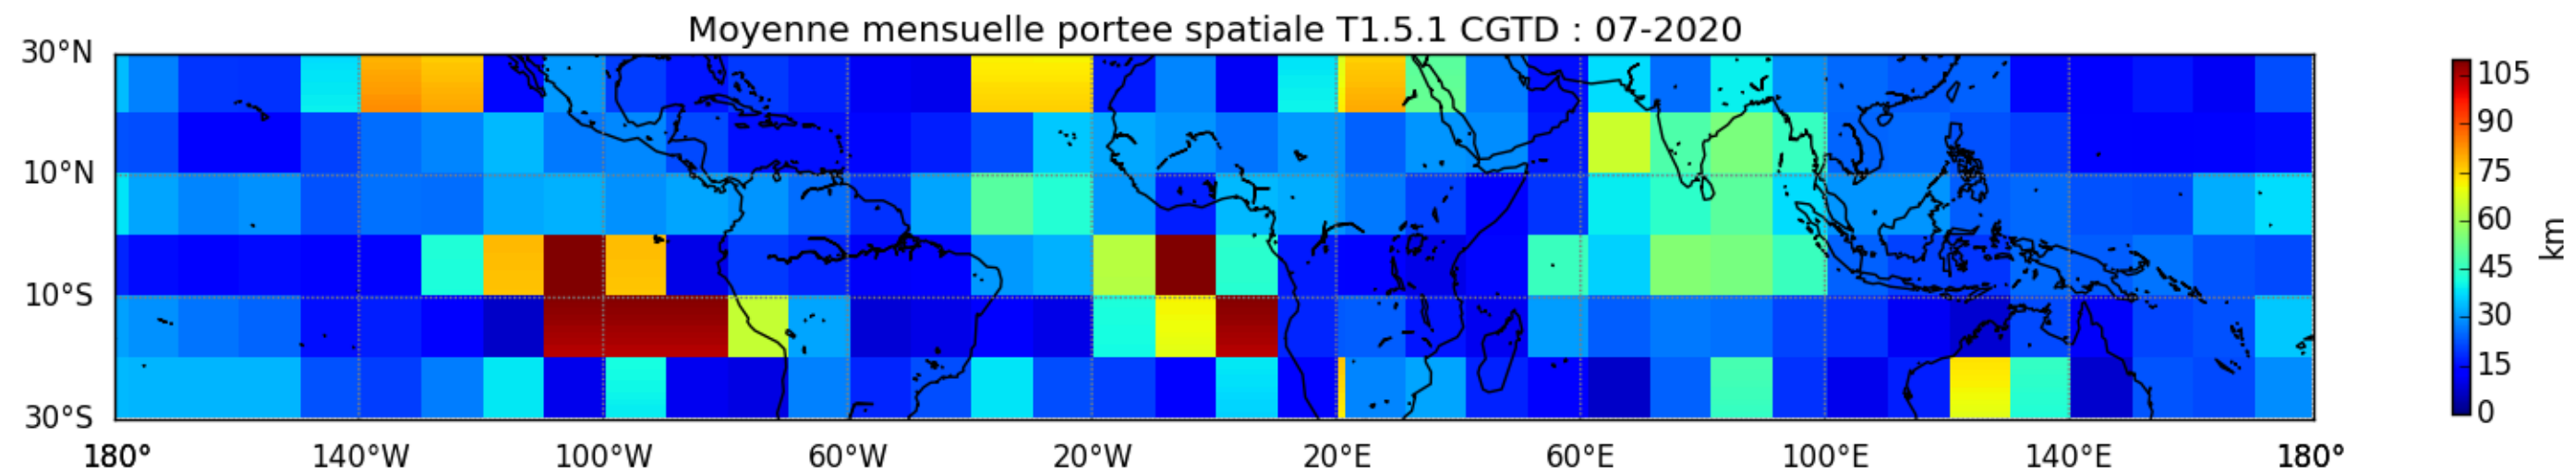

Nombre de jour cumul > 1mm/j sur un mois T1.5.1 CGTD 07-2020-00H

TERRE : 07 2020 00H

MER : 07 2020 00H