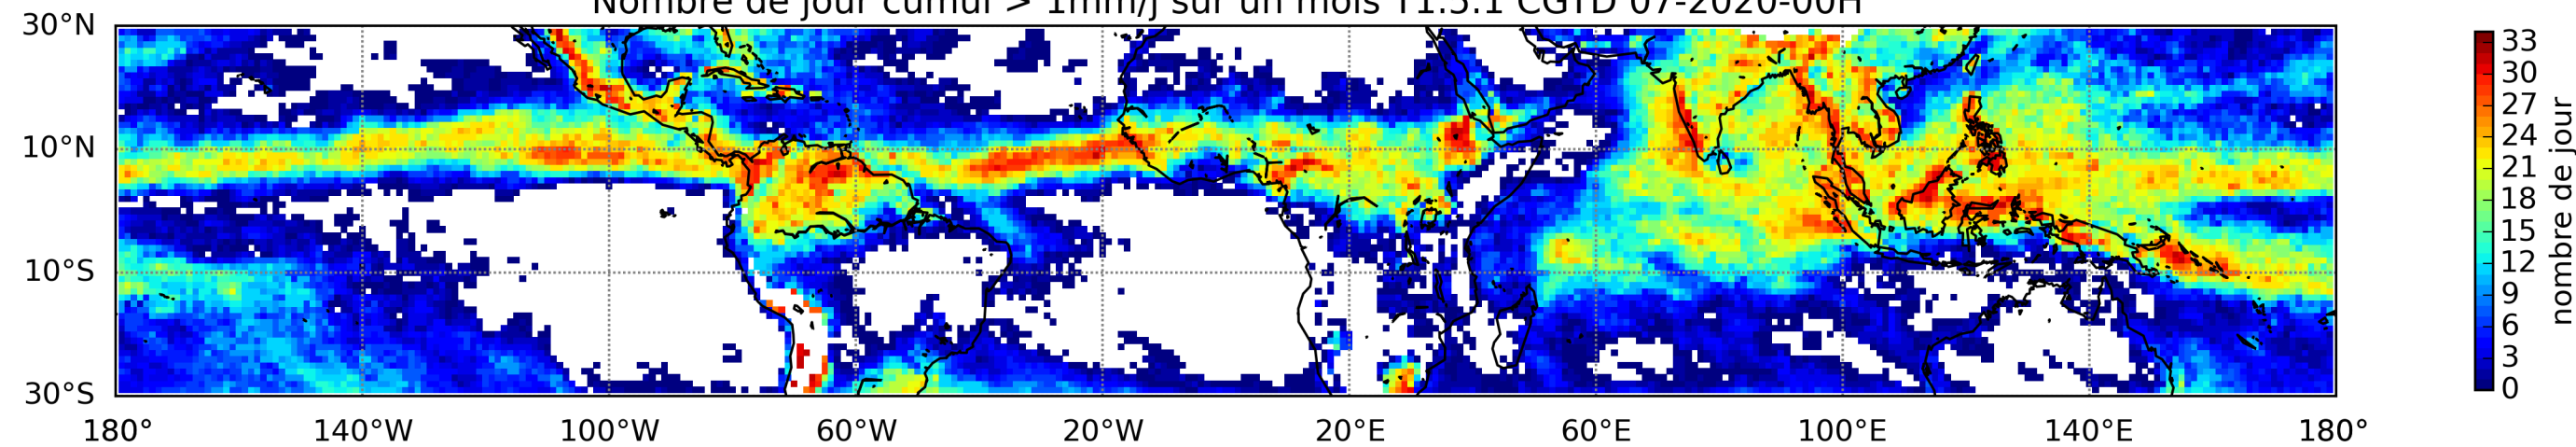

Nombre de jour cumul > 1mm/j sur un mois T1.5.1 CGTD 07-2020-00H

TERRE : 07 2020 00H

MER : 07 2020 00H