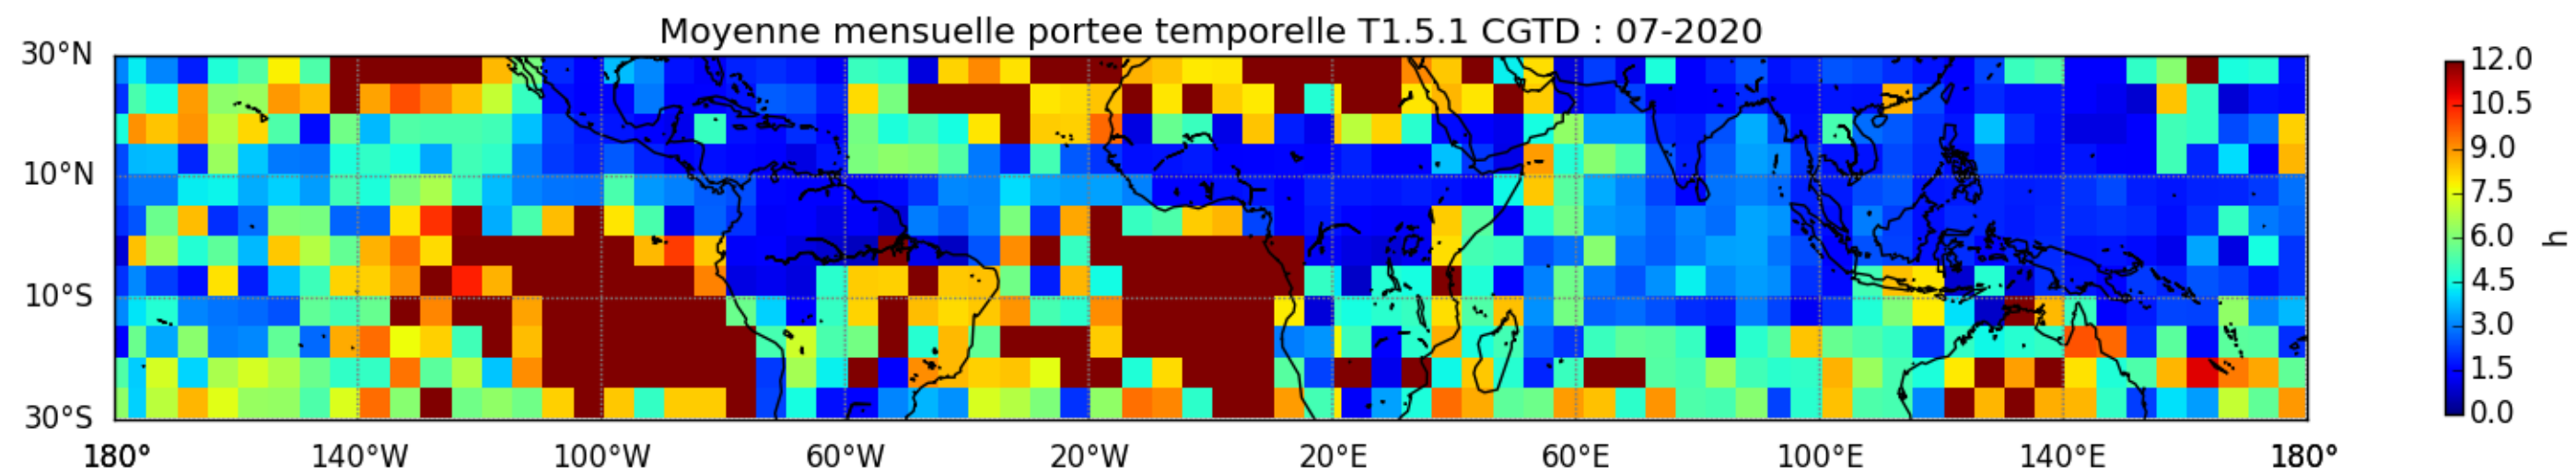

Nombre de jour cumul > 1mm/j sur un mois T1.5.1 CGTD 07-2020-00H

TERRE : 07 2020 00H

MER : 07 2020 00H