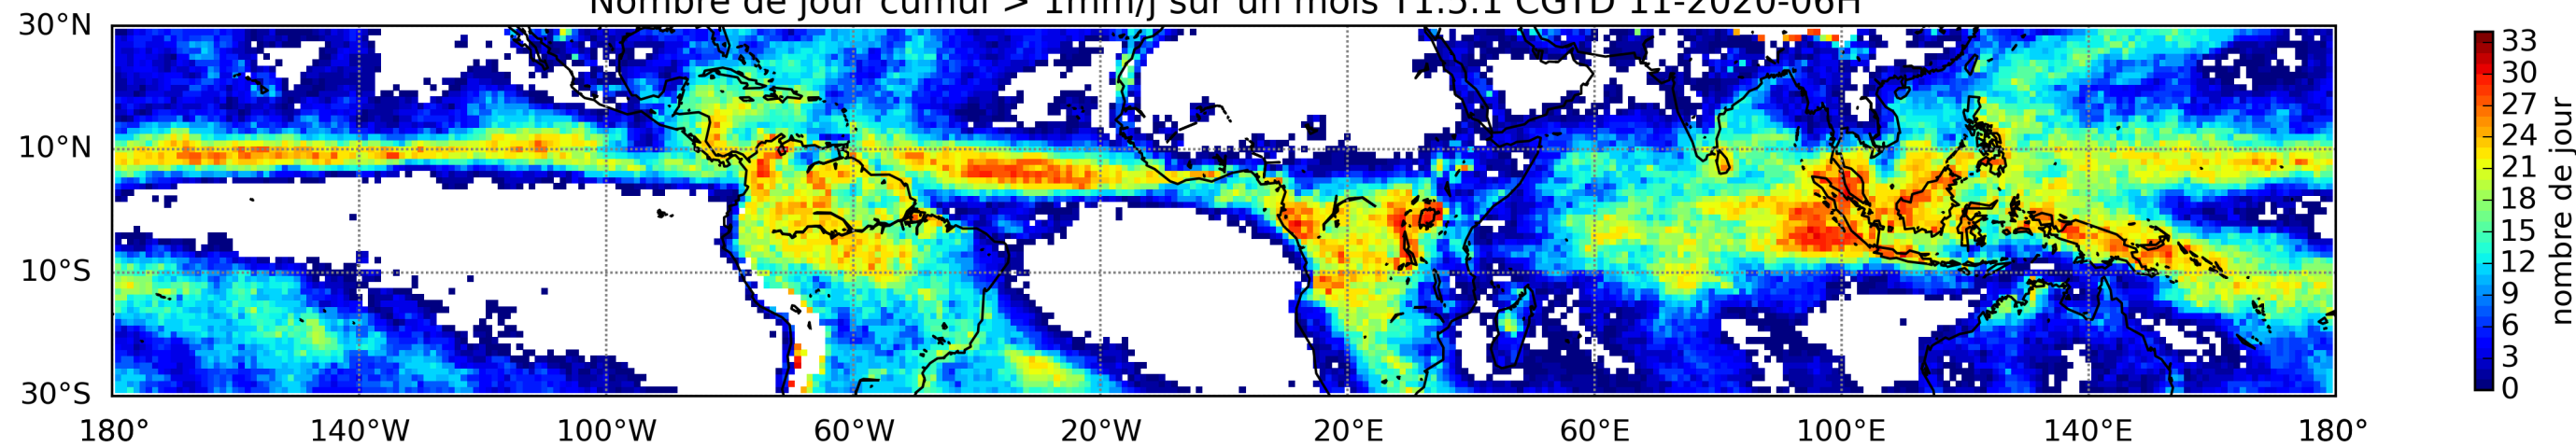

Nombre de jour cumul > 1mm/j sur un mois T1.5.1 CGTD 05-2020-06H

Nombre de jour cumul > 1mm/j sur un mois T1.5.1 CGTD 06-2020-06H

Nombre de jour cumul > 1mm/j sur un mois T1.5.1 CGTD 07-2020-06H

Nombre de jour cumul > 1mm/j sur un mois T1.5.1 CGTD 08-2020-06H

Nombre de jour cumul > 1mm/j sur un mois T1.5.1 CGTD 09-2020-06H

Nombre de jour cumul > 1mm/j sur un mois T1.5.1 CGTD 10-2020-06H

Nombre de jour cumul > 1mm/j sur un mois T1.5.1 CGTD 11-2020-06H

Nombre de jour cumul > 1mm/j sur un trimestre AMJ T1.5.1 CGTD -2020-06H

TERRE : 01 2020 06H

MER : 01 2020 06H

TERRE : 02 2020 06H

MER : 02 2020 06H

TERRE : 03 2020 06H

MER : 03 2020 06H

TERRE : 04 2020 06H

MER : 04 2020 06H

TERRE : 05 2020 06H

MER : 05 2020 06H

TERRE : 06 2020 06H

MER : 06 2020 06H

TERRE : 07 2020 06H

MER : 07 2020 06H

TERRE : 08 2020 06H

MER : 08 2020 06H