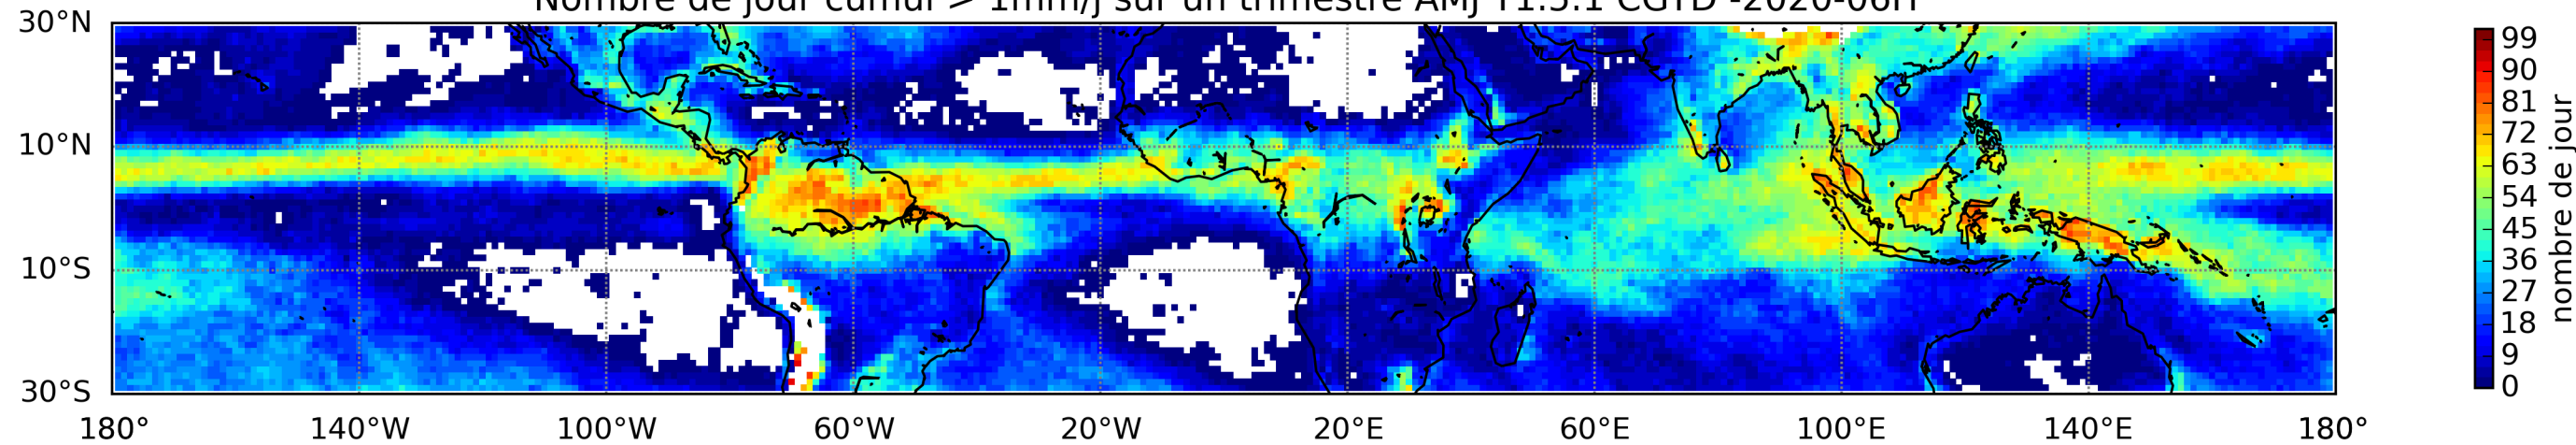

Nombre de jour cumul > 1mm/j sur un mois T1.5.1 CGTD 09-2020-06H

Nombre de jour cumul > 1mm/j sur un mois T1.5.1 CGTD 10-2020-06H

Nombre de jour cumul > 1mm/j sur un mois T1.5.1 CGTD 11-2020-06H

Nombre de jour cumul > 1mm/j sur un trimestre AMJ T1.5.1 CGTD -2020-06H

TERRE : 01 2020 06H

MER : 01 2020 06H

TERRE : 02 2020 06H

MER : 02 2020 06H

TERRE : 03 2020 06H

MER : 03 2020 06H

TERRE : 04 2020 06H

MER : 04 2020 06H

TERRE : 05 2020 06H

MER : 05 2020 06H

TERRE : 06 2020 06H

MER : 06 2020 06H

TERRE : 07 2020 06H

MER : 07 2020 06H

TERRE : 08 2020 06H

MER : 08 2020 06H