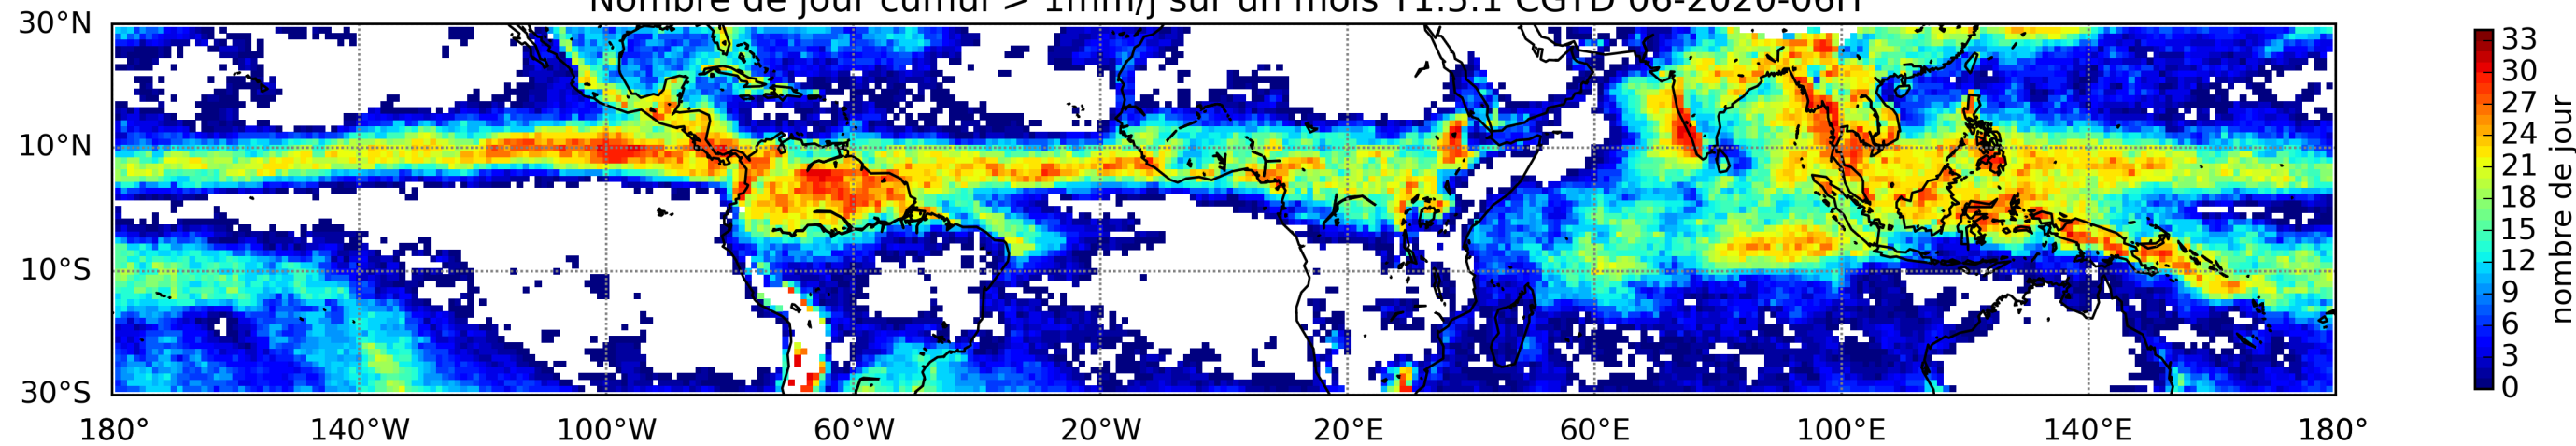

Nombre de jour cumul > 1mm/j sur un mois T1.5.1 CGTD 01-2020-06H

Nombre de jour cumul > 1mm/j sur un mois T1.5.1 CGTD 02-2020-06H

Nombre de jour cumul > 1mm/j sur un mois T1.5.1 CGTD 03-2020-06H

Nombre de jour cumul > 1mm/j sur un mois T1.5.1 CGTD 04-2020-06H

Nombre de jour cumul > 1mm/j sur un mois T1.5.1 CGTD 05-2020-06H

Nombre de jour cumul > 1mm/j sur un mois T1.5.1 CGTD 06-2020-06H

Nombre de jour cumul > 1mm/j sur un mois T1.5.1 CGTD 07-2020-06H

Nombre de jour cumul > 1mm/j sur un mois T1.5.1 CGTD 08-2020-06H

TERRE : 01 2020 06H

MER : 01 2020 06H

TERRE : 02 2020 06H

MER : 02 2020 06H

TERRE : 03 2020 06H

MER : 03 2020 06H

TERRE : 04 2020 06H

MER : 04 2020 06H

TERRE : 05 2020 06H

MER : 05 2020 06H

TERRE : 06 2020 06H

MER : 06 2020 06H

TERRE : 07 2020 06H

MER : 07 2020 06H

TERRE : 08 2020 06H

MER : 08 2020 06H