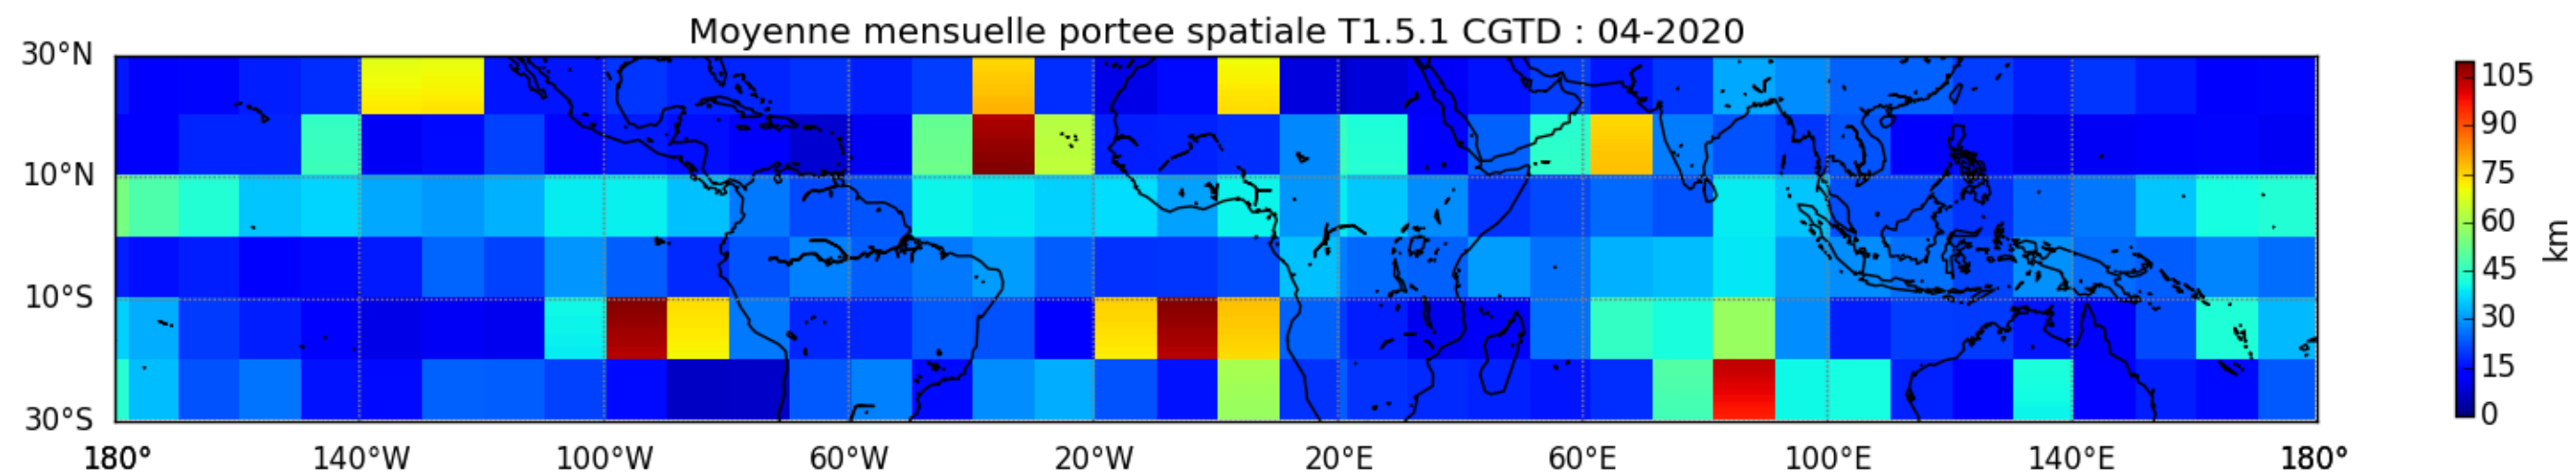

Nombre de jour cumul > 1mm/j sur un trimestre JAS T1.5.1 CGTD -2020-06H

Nombre de jour cumul > 1mm/j sur un trimestre JFM T1.5.1 CGTD -2020-06H

Nombre de jour cumul > 1mm/j sur un trimestre OND T1.5.1 CGTD -2020-06H

TERRE : 01 2020 06H

MER : 01 2020 06H

TERRE : 02 2020 06H

MER : 02 2020 06H

TERRE : 03 2020 06H

MER : 03 2020 06H

TERRE : 04 2020 06H

MER : 04 2020 06H

TERRE : 05 2020 06H

MER : 05 2020 06H

TERRE : 06 2020 06H

MER : 06 2020 06H

TERRE : 07 2020 06H

MER : 07 2020 06H

TERRE : 08 2020 06H

MER : 08 2020 06H

TERRE : 09 2020 06H

MER : 09 2020 06H

TERRE : 10 2020 06H

MER : 10 2020 06H

TERRE : 11 2020 06H

MER : 11 2020 06H

TERRE : 12 2020 06H

MER : 12 2020 06H