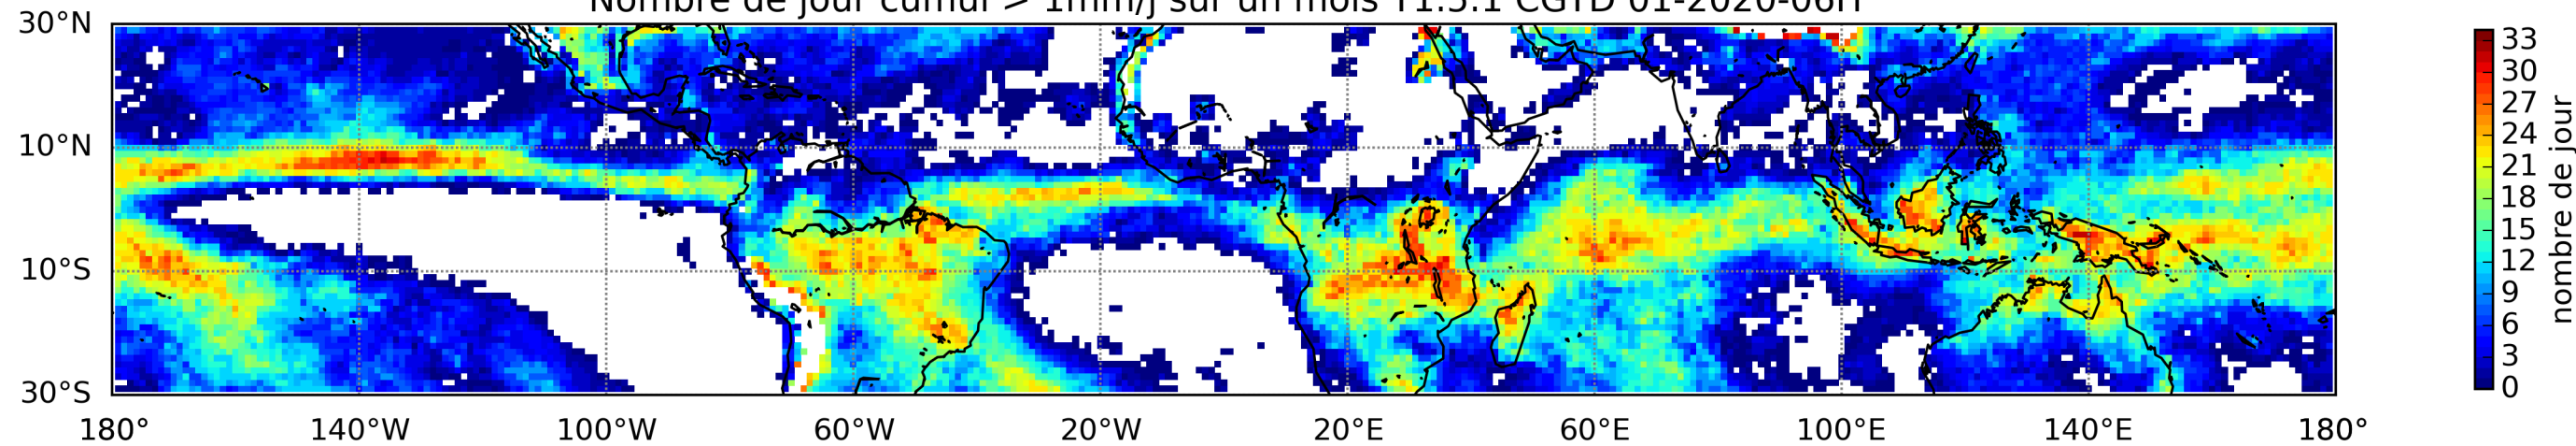

Nombre de jour cumul > 1mm/j sur un mois T1.5.1 CGTD 01-2020-06H

Nombre de jour cumul > 1mm/j sur un mois T1.5.1 CGTD 02-2020-06H

Nombre de jour cumul > 1mm/j sur un mois T1.5.1 CGTD 03-2020-06H

Nombre de jour cumul > 1mm/j sur un mois T1.5.1 CGTD 04-2020-06H

Nombre de jour cumul > 1mm/j sur un mois T1.5.1 CGTD 05-2020-06H

Nombre de jour cumul > 1mm/j sur un mois T1.5.1 CGTD 06-2020-06H

Nombre de jour cumul > 1mm/j sur un mois T1.5.1 CGTD 07-2020-06H

Nombre de jour cumul > 1mm/j sur un mois T1.5.1 CGTD 08-2020-06H

TERRE : 01 2020 06H

MER : 01 2020 06H

TERRE : 02 2020 06H

MER : 02 2020 06H

TERRE : 03 2020 06H

MER : 03 2020 06H

TERRE : 04 2020 06H

MER : 04 2020 06H

TERRE : 05 2020 06H

MER : 05 2020 06H

TERRE : 06 2020 06H

MER : 06 2020 06H

TERRE : 07 2020 06H

MER : 07 2020 06H

TERRE : 08 2020 06H

MER : 08 2020 06H