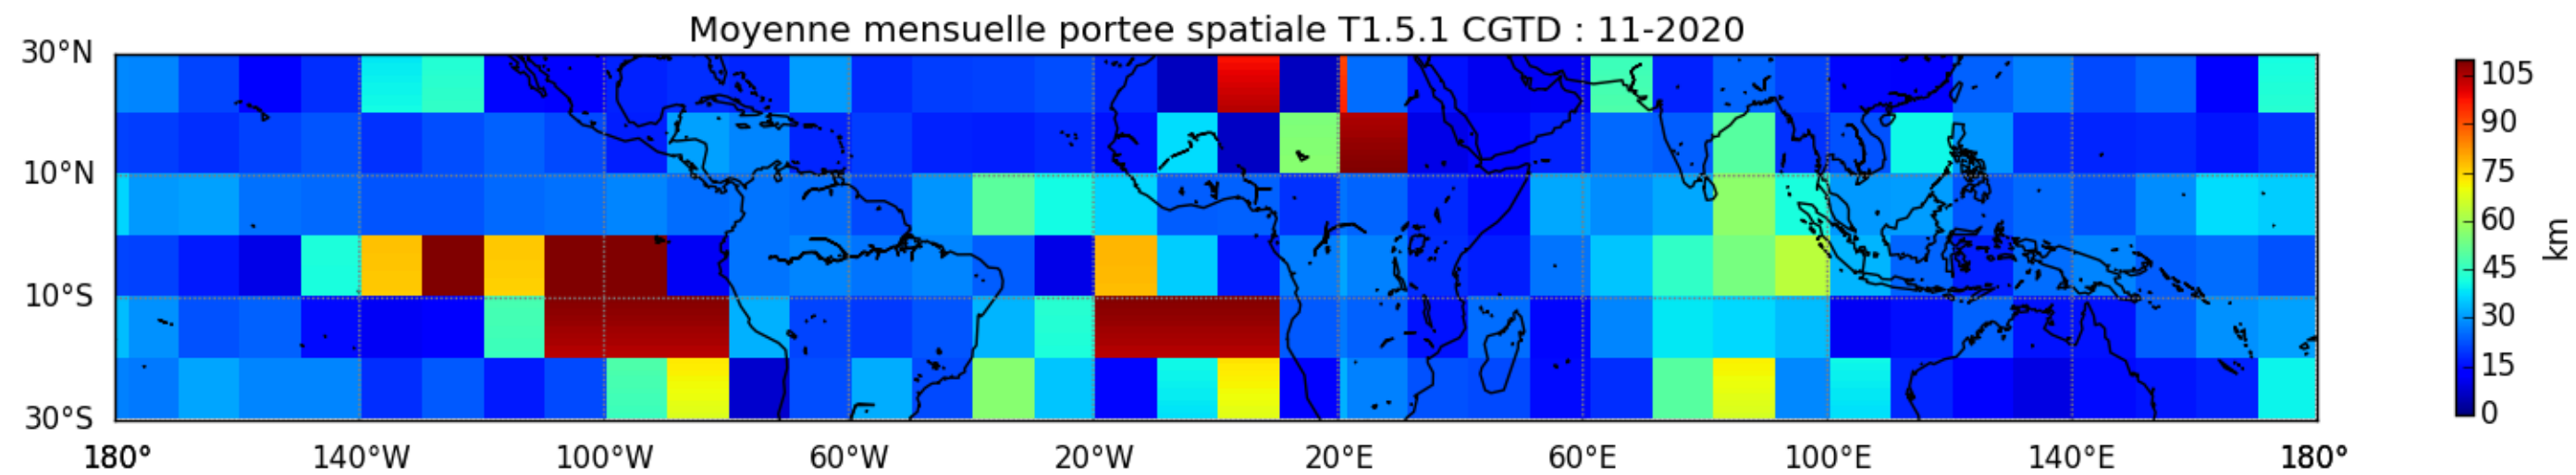

Nombre de jour cumul > 1mm/j sur un trimestre JAS T1.5.1 CGTD -2020-06H

Nombre de jour cumul > 1mm/j sur un trimestre JFM T1.5.1 CGTD -2020-06H

Nombre de jour cumul > 1mm/j sur un trimestre OND T1.5.1 CGTD -2020-06H

TERRE : 01 2020 06H

MER : 01 2020 06H

TERRE : 02 2020 06H

MER : 02 2020 06H

TERRE : 03 2020 06H

MER : 03 2020 06H

TERRE : 04 2020 06H

MER : 04 2020 06H

TERRE : 05 2020 06H

MER : 05 2020 06H

TERRE : 06 2020 06H

MER : 06 2020 06H

TERRE : 07 2020 06H

MER : 07 2020 06H

TERRE : 08 2020 06H

MER : 08 2020 06H

TERRE : 09 2020 06H

MER : 09 2020 06H

TERRE : 10 2020 06H

MER : 10 2020 06H

TERRE : 11 2020 06H

MER : 11 2020 06H

TERRE : 12 2020 06H

MER : 12 2020 06H