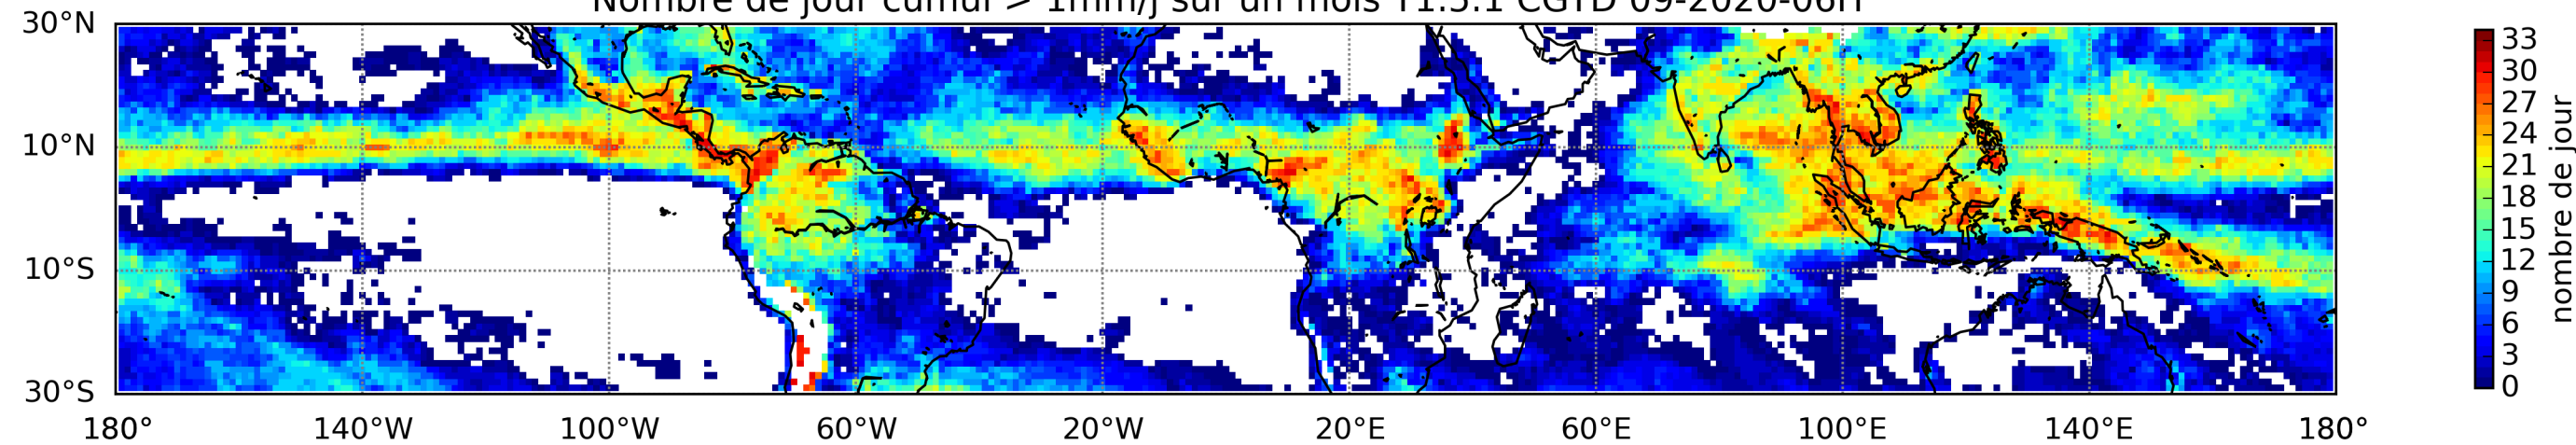

Nombre de jour cumul > 1mm/j sur un mois T1.5.1 CGTD 05-2020-06H

Nombre de jour cumul > 1mm/j sur un mois T1.5.1 CGTD 06-2020-06H

Nombre de jour cumul > 1mm/j sur un mois T1.5.1 CGTD 07-2020-06H

Nombre de jour cumul > 1mm/j sur un mois T1.5.1 CGTD 08-2020-06H

Nombre de jour cumul > 1mm/j sur un mois T1.5.1 CGTD 09-2020-06H

Nombre de jour cumul > 1mm/j sur un mois T1.5.1 CGTD 10-2020-06H

Nombre de jour cumul > 1mm/j sur un mois T1.5.1 CGTD 11-2020-06H

Nombre de jour cumul > 1mm/j sur un trimestre AMJ T1.5.1 CGTD -2020-06H

TERRE : 01 2020 06H

MER : 01 2020 06H

TERRE : 02 2020 06H

MER : 02 2020 06H

TERRE : 03 2020 06H

MER : 03 2020 06H

TERRE : 04 2020 06H

MER : 04 2020 06H

TERRE : 05 2020 06H

MER : 05 2020 06H

TERRE : 06 2020 06H

MER : 06 2020 06H

TERRE : 07 2020 06H

MER : 07 2020 06H

TERRE : 08 2020 06H

MER : 08 2020 06H