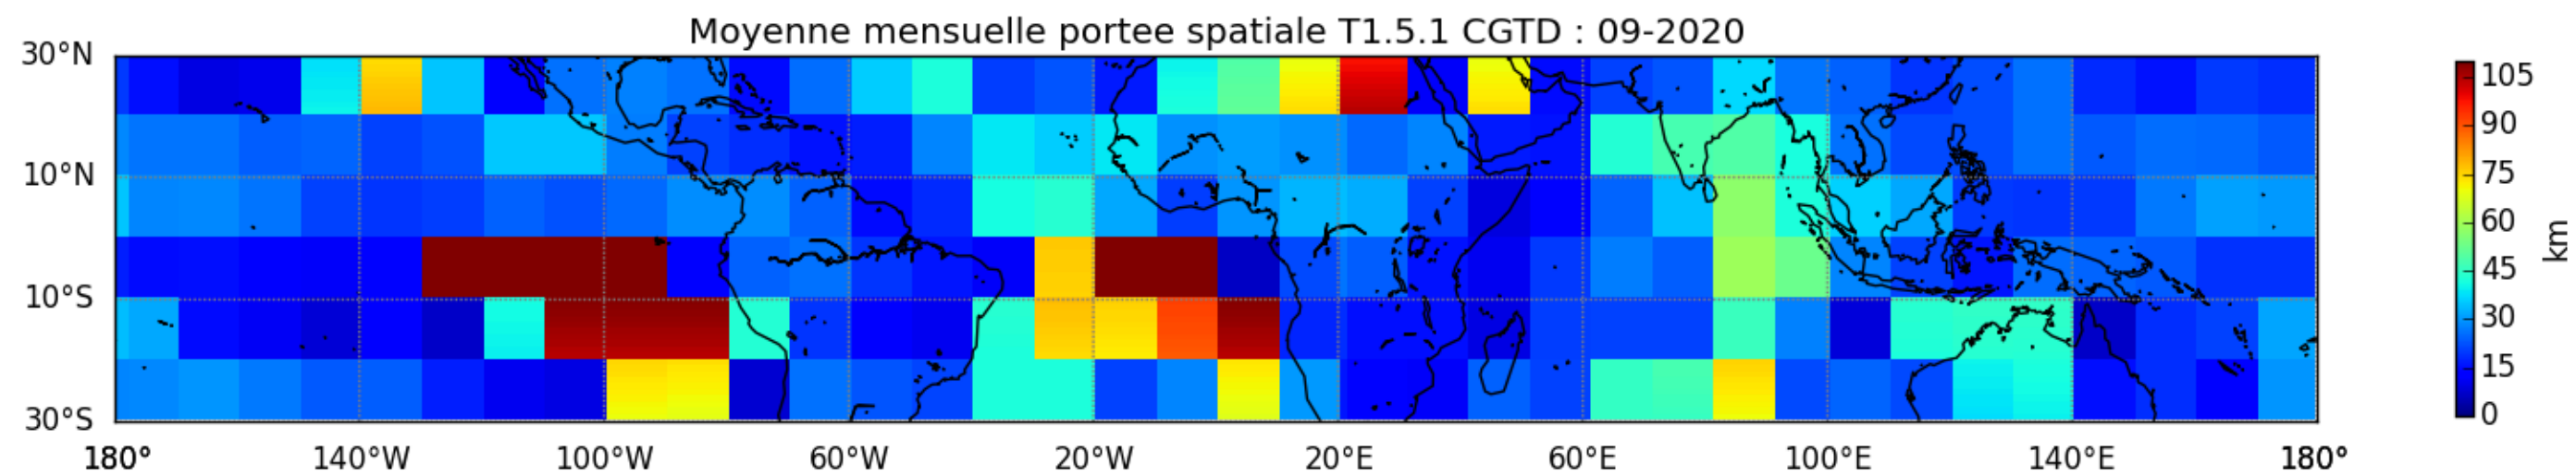

Nombre de jour cumul > 1mm/j sur un trimestre JAS T1.5.1 CGTD -2020-06H

Nombre de jour cumul > 1mm/j sur un trimestre JFM T1.5.1 CGTD -2020-06H

Nombre de jour cumul > 1mm/j sur un trimestre OND T1.5.1 CGTD -2020-06H

TERRE : 01 2020 06H

MER : 01 2020 06H

TERRE : 02 2020 06H

MER : 02 2020 06H

TERRE : 03 2020 06H

MER : 03 2020 06H

TERRE : 04 2020 06H

MER : 04 2020 06H

TERRE : 05 2020 06H

MER : 05 2020 06H

TERRE : 06 2020 06H

MER : 06 2020 06H

TERRE : 07 2020 06H

MER : 07 2020 06H

TERRE : 08 2020 06H

MER : 08 2020 06H