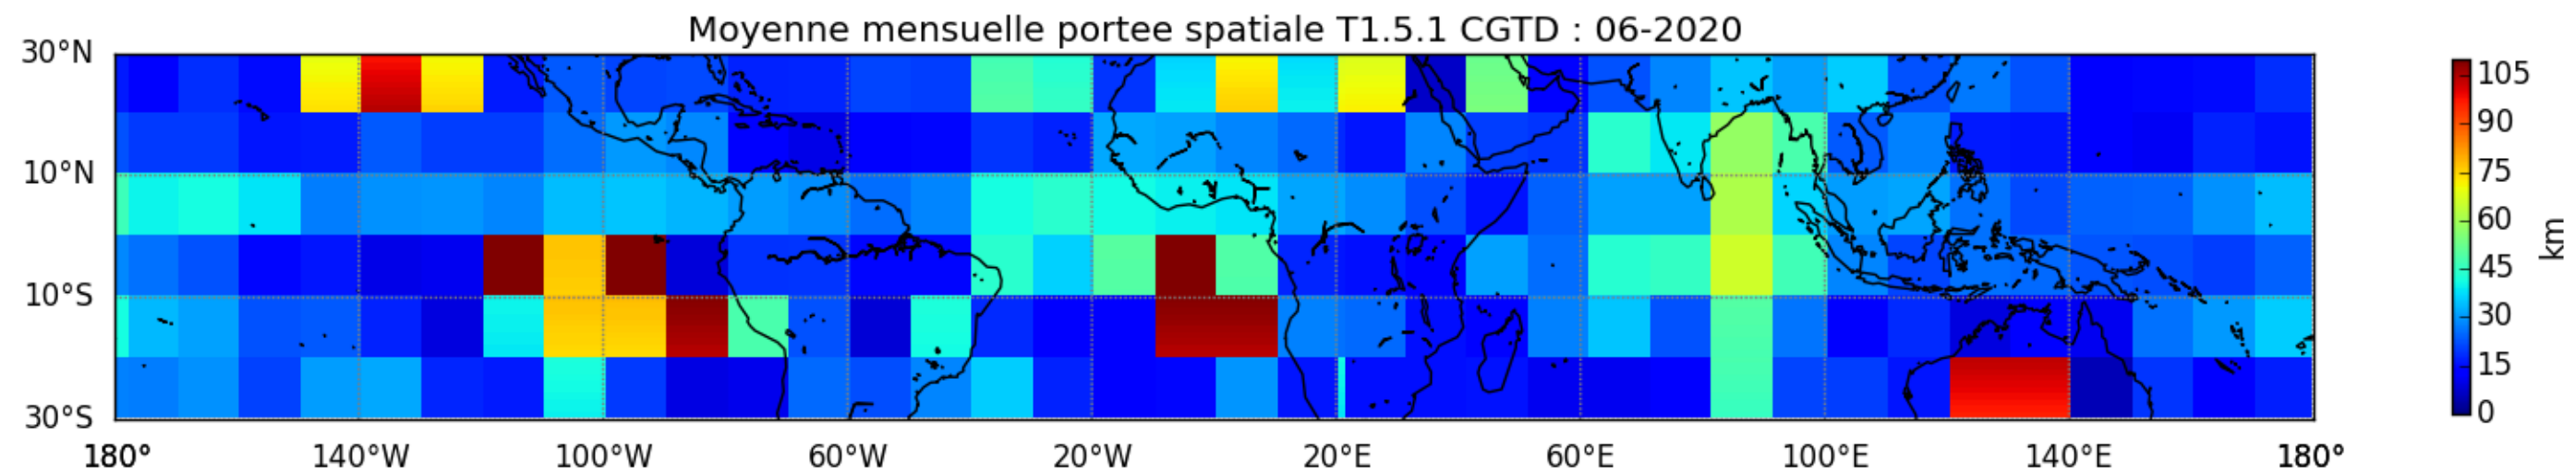

Nombre de jour cumul > 1mm/j sur un trimestre JAS T1.5.1 CGTD -2020-06H

Nombre de jour cumul > 1mm/j sur un trimestre JFM T1.5.1 CGTD -2020-06H

Nombre de jour cumul > 1mm/j sur un trimestre OND T1.5.1 CGTD -2020-06H

TERRE : 01 2020 06H

MER : 01 2020 06H

TERRE : 02 2020 06H

MER : 02 2020 06H

TERRE : 03 2020 06H

MER : 03 2020 06H

TERRE : 04 2020 06H

MER : 04 2020 06H

TERRE : 05 2020 06H

MER : 05 2020 06H

TERRE : 06 2020 06H

MER : 06 2020 06H

TERRE : 07 2020 06H

MER : 07 2020 06H

TERRE : 08 2020 06H

MER : 08 2020 06H

TERRE : 09 2020 06H

MER : 09 2020 06H

TERRE : 10 2020 06H

MER : 10 2020 06H

TERRE : 11 2020 06H

MER : 11 2020 06H

TERRE : 12 2020 06H

MER : 12 2020 06H