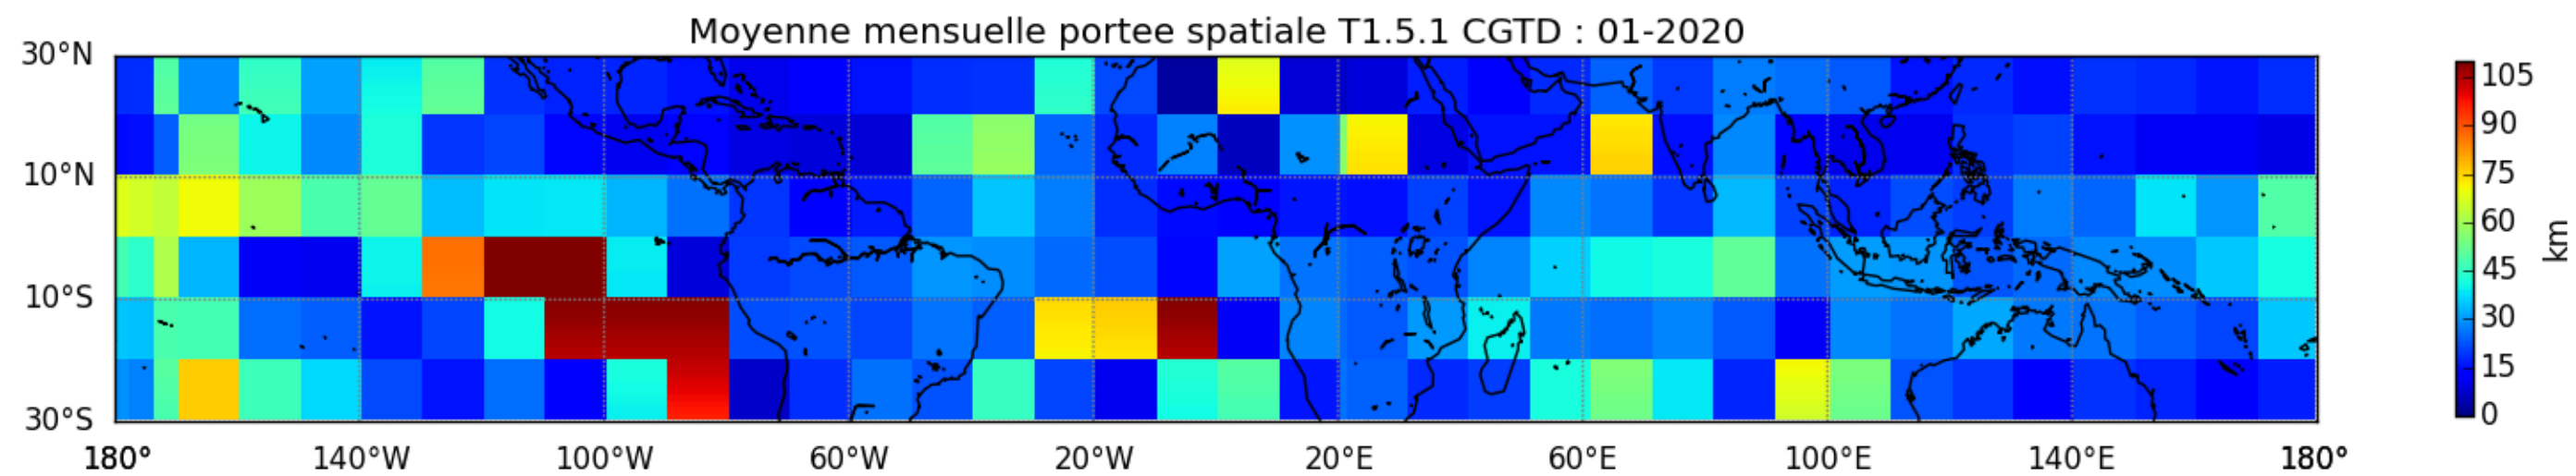

Nombre de jour cumul > 1mm/j sur un trimestre JAS T1.5.1 CGTD -2020-06H

Nombre de jour cumul > 1mm/j sur un trimestre JFM T1.5.1 CGTD -2020-06H

Nombre de jour cumul > 1mm/j sur un trimestre OND T1.5.1 CGTD -2020-06H

TERRE : 01 2020 06H

MER : 01 2020 06H

TERRE : 02 2020 06H

MER : 02 2020 06H

TERRE : 03 2020 06H

MER : 03 2020 06H

TERRE : 04 2020 06H

MER : 04 2020 06H

TERRE : 05 2020 06H

MER : 05 2020 06H

TERRE : 06 2020 06H

MER : 06 2020 06H

TERRE : 07 2020 06H

MER : 07 2020 06H

TERRE : 08 2020 06H

MER : 08 2020 06H

TERRE : 09 2020 06H

MER : 09 2020 06H

TERRE : 10 2020 06H

MER : 10 2020 06H

TERRE : 11 2020 06H

MER : 11 2020 06H

TERRE : 12 2020 06H

MER : 12 2020 06H