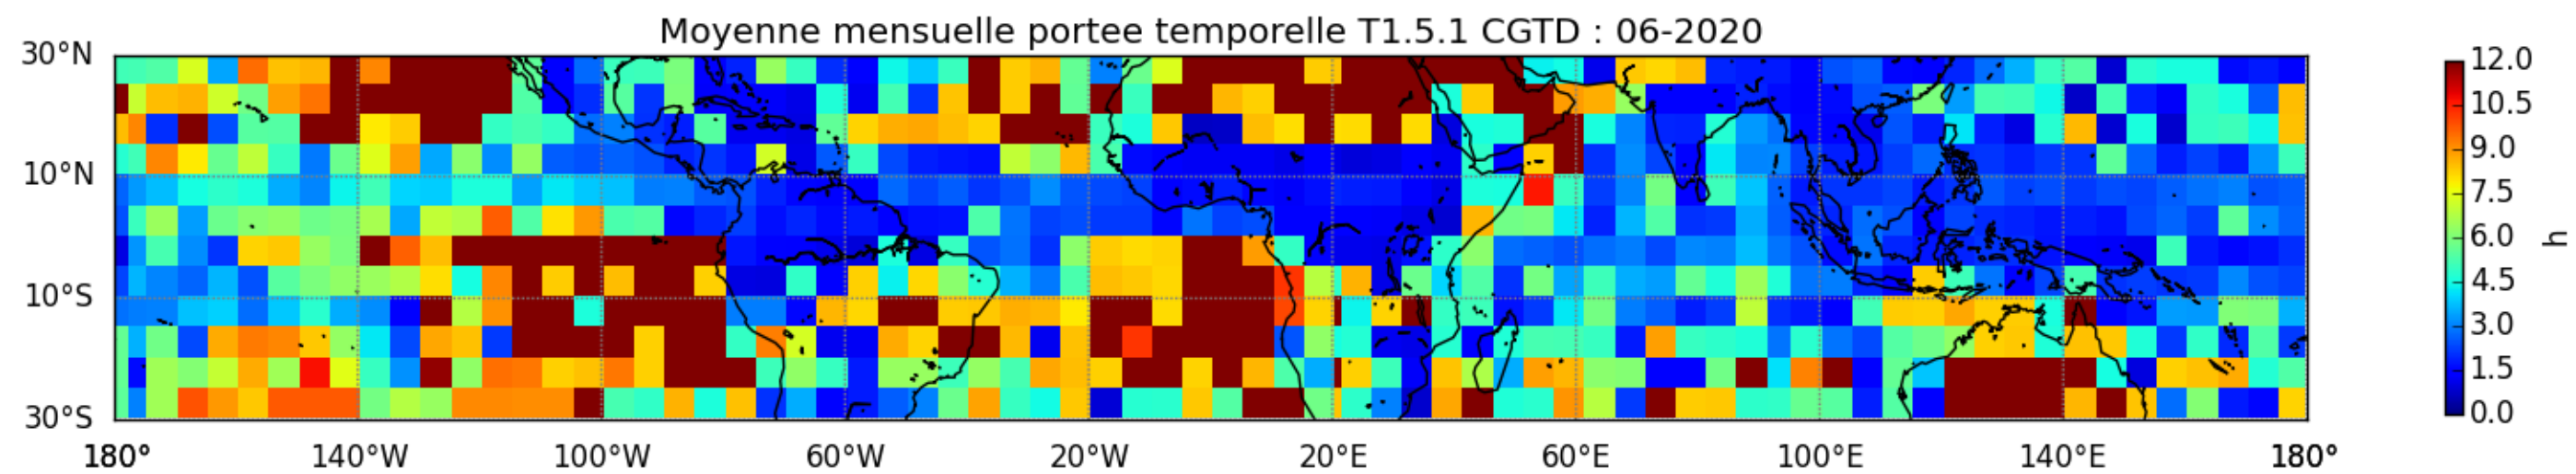

Nombre de jour cumul > 1mm/j sur un trimestre JAS T1.5.1 CGTD -2020-06H

Nombre de jour cumul > 1mm/j sur un trimestre JFM T1.5.1 CGTD -2020-06H

Nombre de jour cumul > 1mm/j sur un trimestre OND T1.5.1 CGTD -2020-06H

TERRE : 01 2020 06H

MER : 01 2020 06H

TERRE : 02 2020 06H

MER : 02 2020 06H

TERRE : 03 2020 06H

MER : 03 2020 06H

TERRE : 04 2020 06H

MER : 04 2020 06H

TERRE : 05 2020 06H

MER : 05 2020 06H

TERRE : 06 2020 06H

MER : 06 2020 06H

TERRE : 07 2020 06H

MER : 07 2020 06H

TERRE : 08 2020 06H

MER : 08 2020 06H