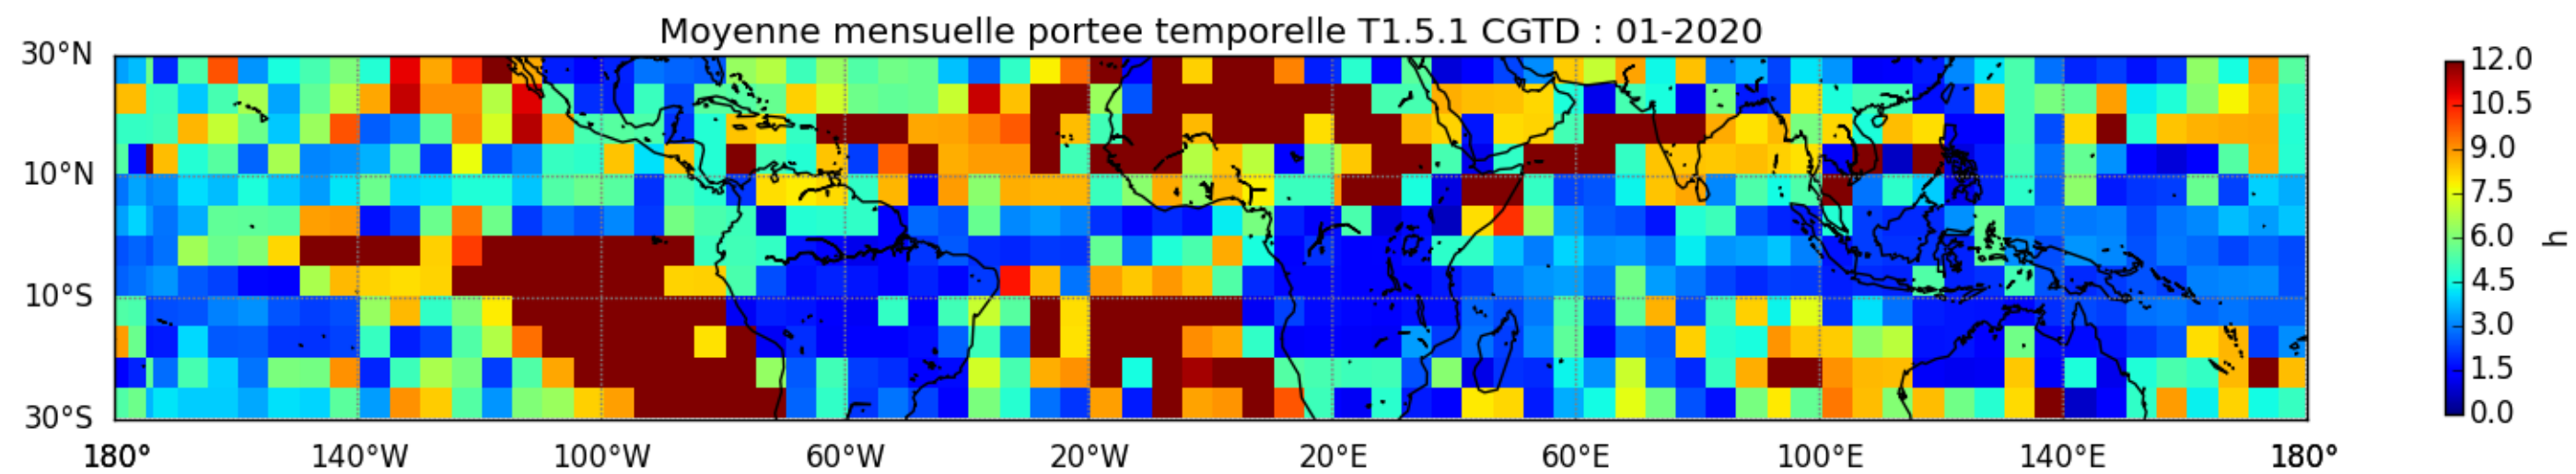

Nombre de jour cumul > 1mm/j sur un trimestre JAS T1.5.1 CGTD -2020-06H

Nombre de jour cumul > 1mm/j sur un trimestre JFM T1.5.1 CGTD -2020-06H

Nombre de jour cumul > 1mm/j sur un trimestre OND T1.5.1 CGTD -2020-06H

TERRE : 01 2020 06H

MER : 01 2020 06H

TERRE : 02 2020 06H

MER : 02 2020 06H

TERRE : 03 2020 06H

MER : 03 2020 06H

TERRE : 04 2020 06H

MER : 04 2020 06H

TERRE : 05 2020 06H

MER : 05 2020 06H

TERRE : 06 2020 06H

MER : 06 2020 06H

TERRE : 07 2020 06H

MER : 07 2020 06H

TERRE : 08 2020 06H

MER : 08 2020 06H