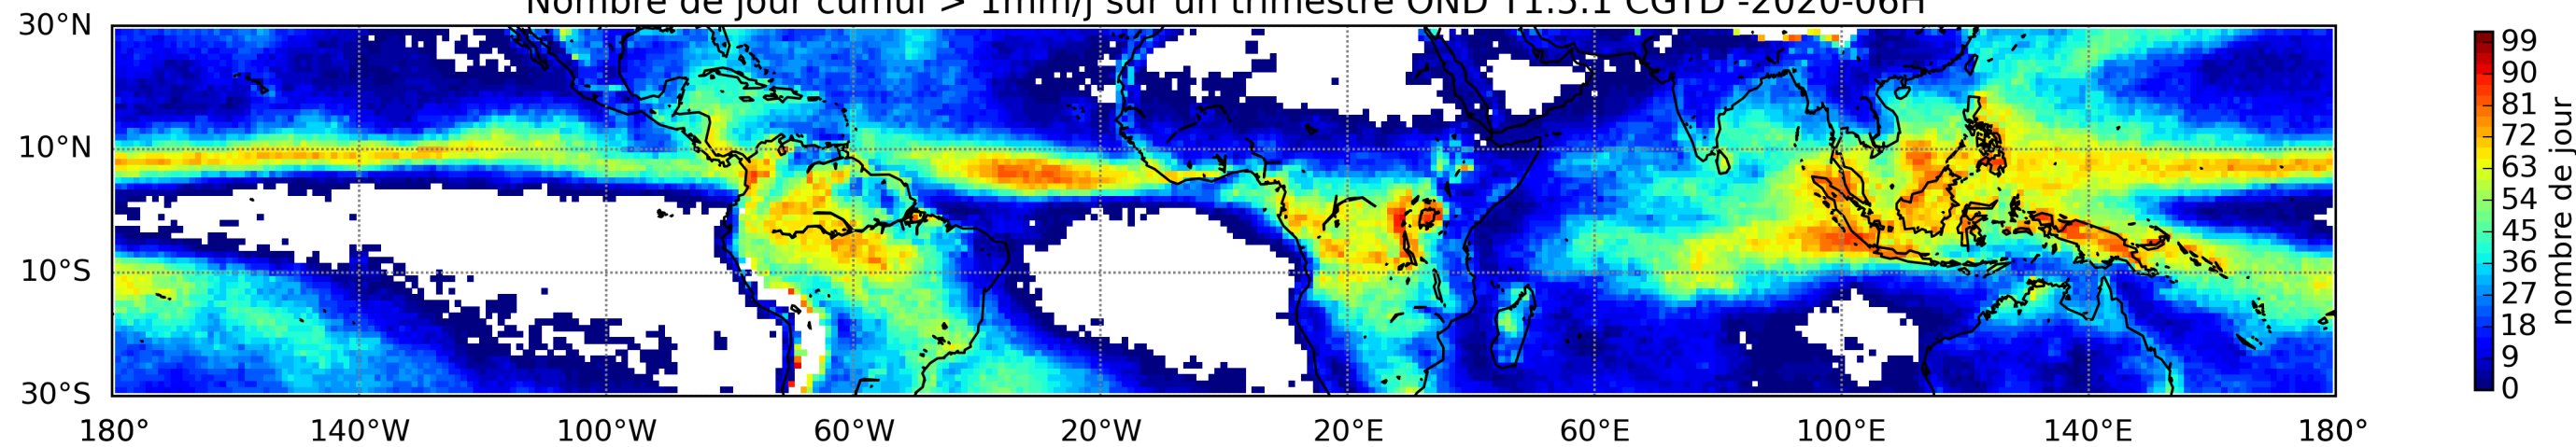

Nombre de jour cumul > 1mm/j sur un mois T1.5.1 CGTD 09-2020-06H

Nombre de jour cumul > 1mm/j sur un mois T1.5.1 CGTD 10-2020-06H

Nombre de jour cumul > 1mm/j sur un mois T1.5.1 CGTD 11-2020-06H

Nombre de jour cumul > 1mm/j sur un trimestre AMJ T1.5.1 CGTD -2020-06H

TERRE : 01 2020 06H

MER : 01 2020 06H

TERRE : 02 2020 06H

MER : 02 2020 06H

TERRE : 03 2020 06H

MER : 03 2020 06H

TERRE : 04 2020 06H

MER : 04 2020 06H

TERRE : 05 2020 06H

MER : 05 2020 06H

TERRE : 06 2020 06H

MER : 06 2020 06H

TERRE : 07 2020 06H

MER : 07 2020 06H

TERRE : 08 2020 06H

MER : 08 2020 06H