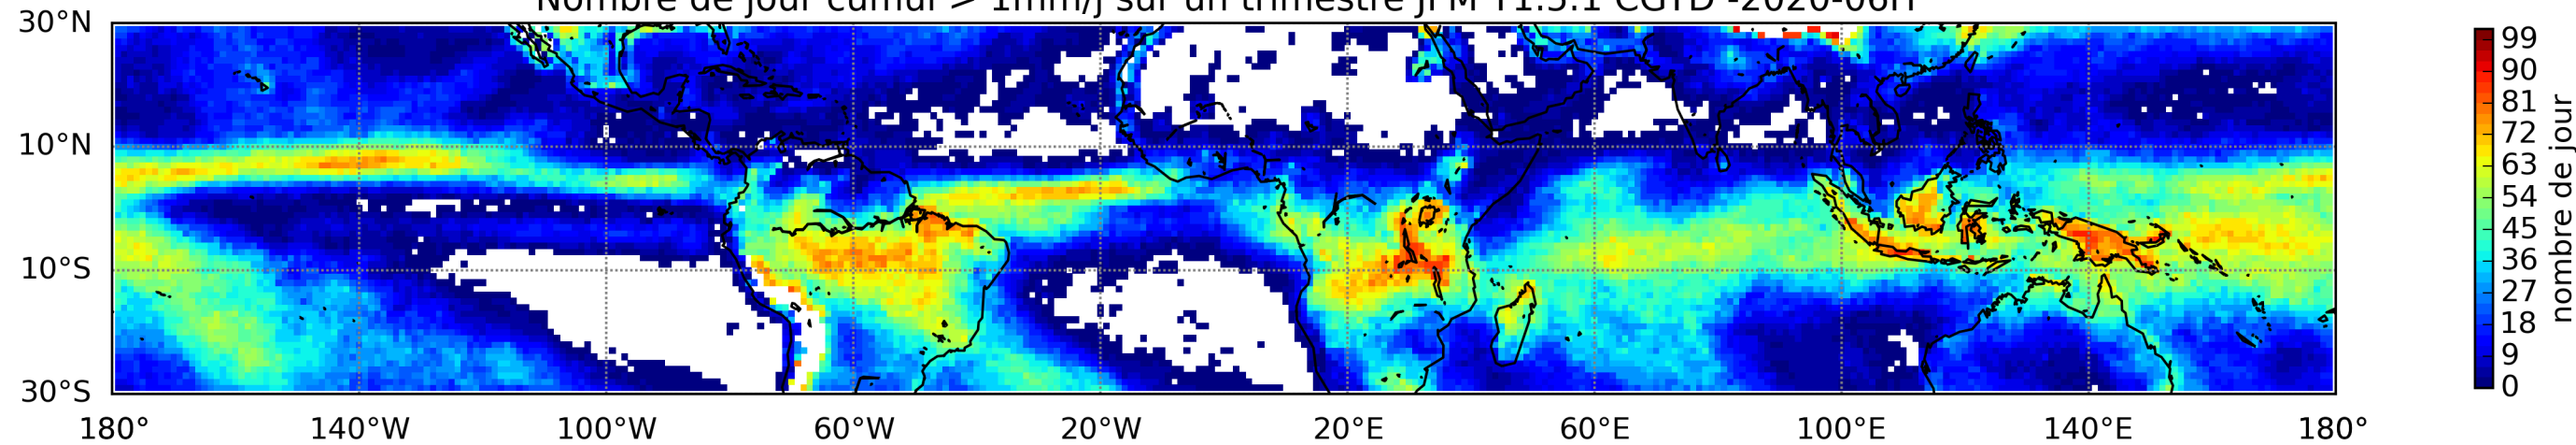

Nombre de jour cumul > 1mm/j sur un trimestre OND T1.5.1 CGTD -2020-06H

Nombre de jour cumul > 1mm/j sur un trimestre JFM T1.5.1 CGTD -2020-06H