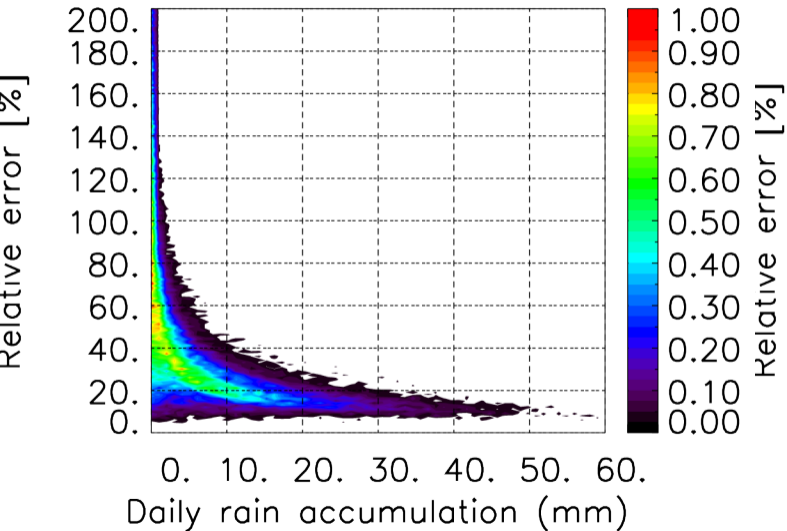

Nombre de jour cumul > 1mm/j sur un trimestre JAS T1.5.1 CGTD -2020-06H

Nombre de jour cumul > 1mm/j sur un trimestre JFM T1.5.1 CGTD -2020-06H

Nombre de jour cumul > 1mm/j sur un trimestre OND T1.5.1 CGTD -2020-06H

TERRE : 01 2020 06H

MER : 01 2020 06H

TERRE : 02 2020 06H

MER : 02 2020 06H

TERRE : 03 2020 06H

MER : 03 2020 06H

TERRE : 04 2020 06H

MER : 04 2020 06H