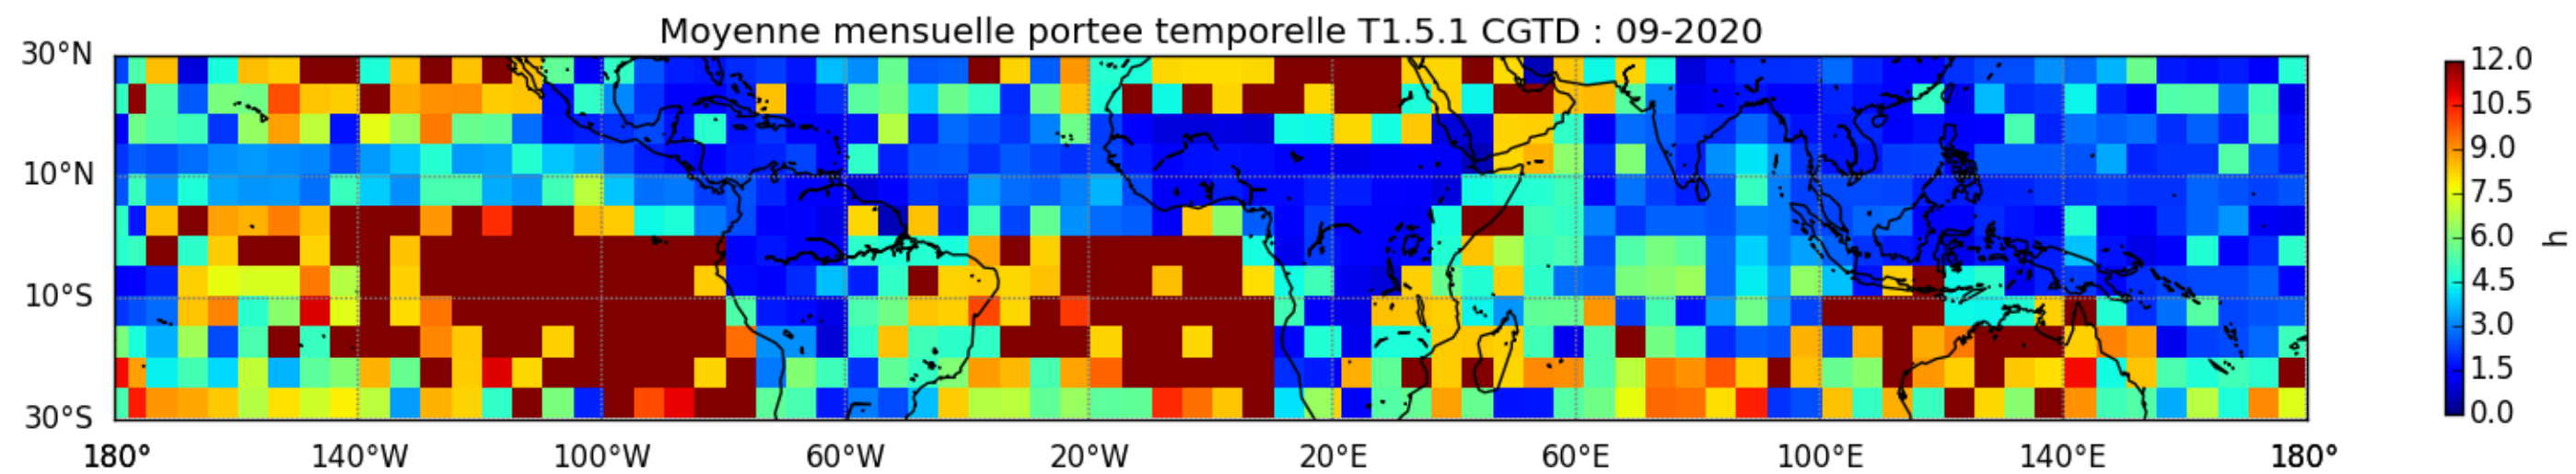

Nombre de jour cumul > 1mm/j sur un trimestre JAS T1.5.1 CGTD -2020-06H

Nombre de jour cumul > 1mm/j sur un trimestre JFM T1.5.1 CGTD -2020-06H

Nombre de jour cumul > 1mm/j sur un trimestre OND T1.5.1 CGTD -2020-06H

TERRE : 01 2020 06H

MER : 01 2020 06H

TERRE : 02 2020 06H

MER : 02 2020 06H

TERRE : 03 2020 06H

MER : 03 2020 06H

TERRE : 04 2020 06H

MER : 04 2020 06H

TERRE : 05 2020 06H

MER : 05 2020 06H

TERRE : 06 2020 06H

MER : 06 2020 06H

TERRE : 07 2020 06H

MER : 07 2020 06H

TERRE : 08 2020 06H

MER : 08 2020 06H