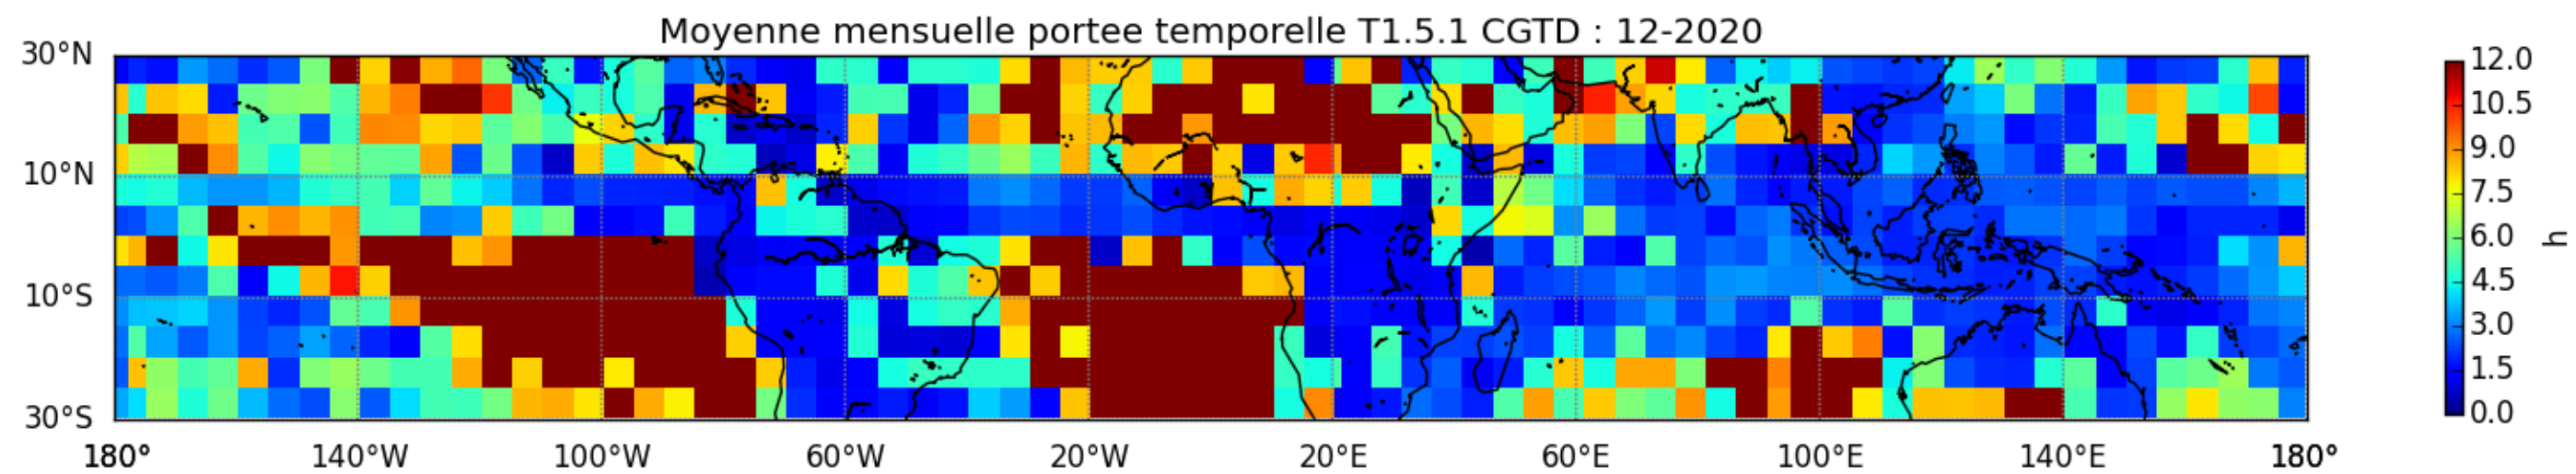

Nombre de jour cumul > 1mm/j sur un trimestre JAS T1.5.1 CGTD -2020-06H

Nombre de jour cumul > 1mm/j sur un trimestre JFM T1.5.1 CGTD -2020-06H

Nombre de jour cumul > 1mm/j sur un trimestre OND T1.5.1 CGTD -2020-06H

TERRE : 01 2020 06H

MER : 01 2020 06H

TERRE : 02 2020 06H

MER : 02 2020 06H

TERRE : 03 2020 06H

MER : 03 2020 06H

TERRE : 04 2020 06H

MER : 04 2020 06H

TERRE : 05 2020 06H

MER : 05 2020 06H

TERRE : 06 2020 06H

MER : 06 2020 06H

TERRE : 07 2020 06H

MER : 07 2020 06H

TERRE : 08 2020 06H

MER : 08 2020 06H

TERRE : 09 2020 06H

MER : 09 2020 06H

TERRE : 10 2020 06H

MER : 10 2020 06H

TERRE : 11 2020 06H

MER : 11 2020 06H

TERRE : 12 2020 06H

MER : 12 2020 06H