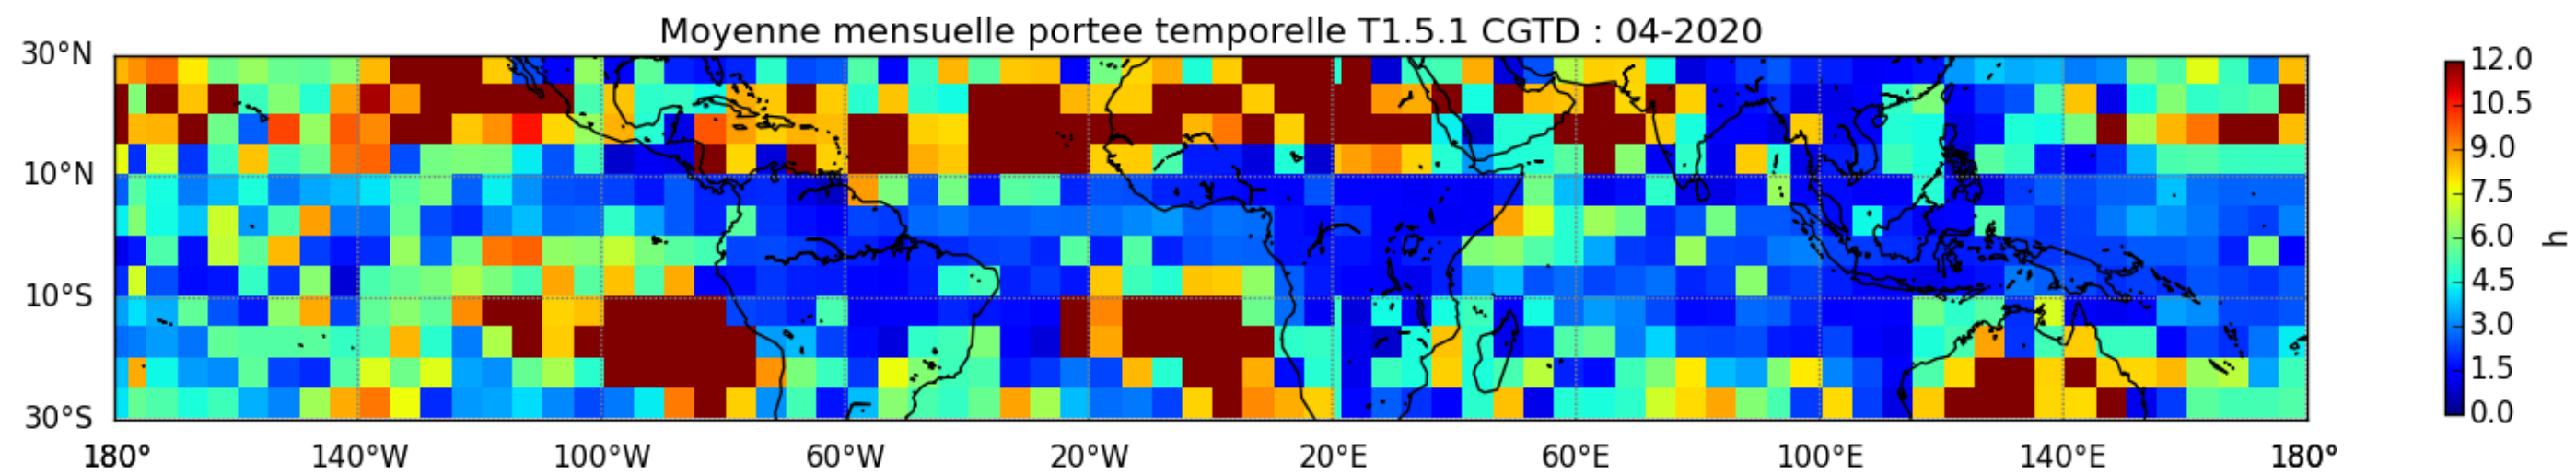

Nombre de jour cumul > 1mm/j sur un trimestre JAS T1.5.1 CGTD -2020-06H

Nombre de jour cumul > 1mm/j sur un trimestre JFM T1.5.1 CGTD -2020-06H

Nombre de jour cumul > 1mm/j sur un trimestre OND T1.5.1 CGTD -2020-06H

TERRE : 01 2020 06H

MER : 01 2020 06H

TERRE : 02 2020 06H

MER : 02 2020 06H

TERRE : 03 2020 06H

MER : 03 2020 06H

TERRE : 04 2020 06H

MER : 04 2020 06H

TERRE : 05 2020 06H

MER : 05 2020 06H

TERRE : 06 2020 06H

MER : 06 2020 06H

TERRE : 07 2020 06H

MER : 07 2020 06H

TERRE : 08 2020 06H

MER : 08 2020 06H