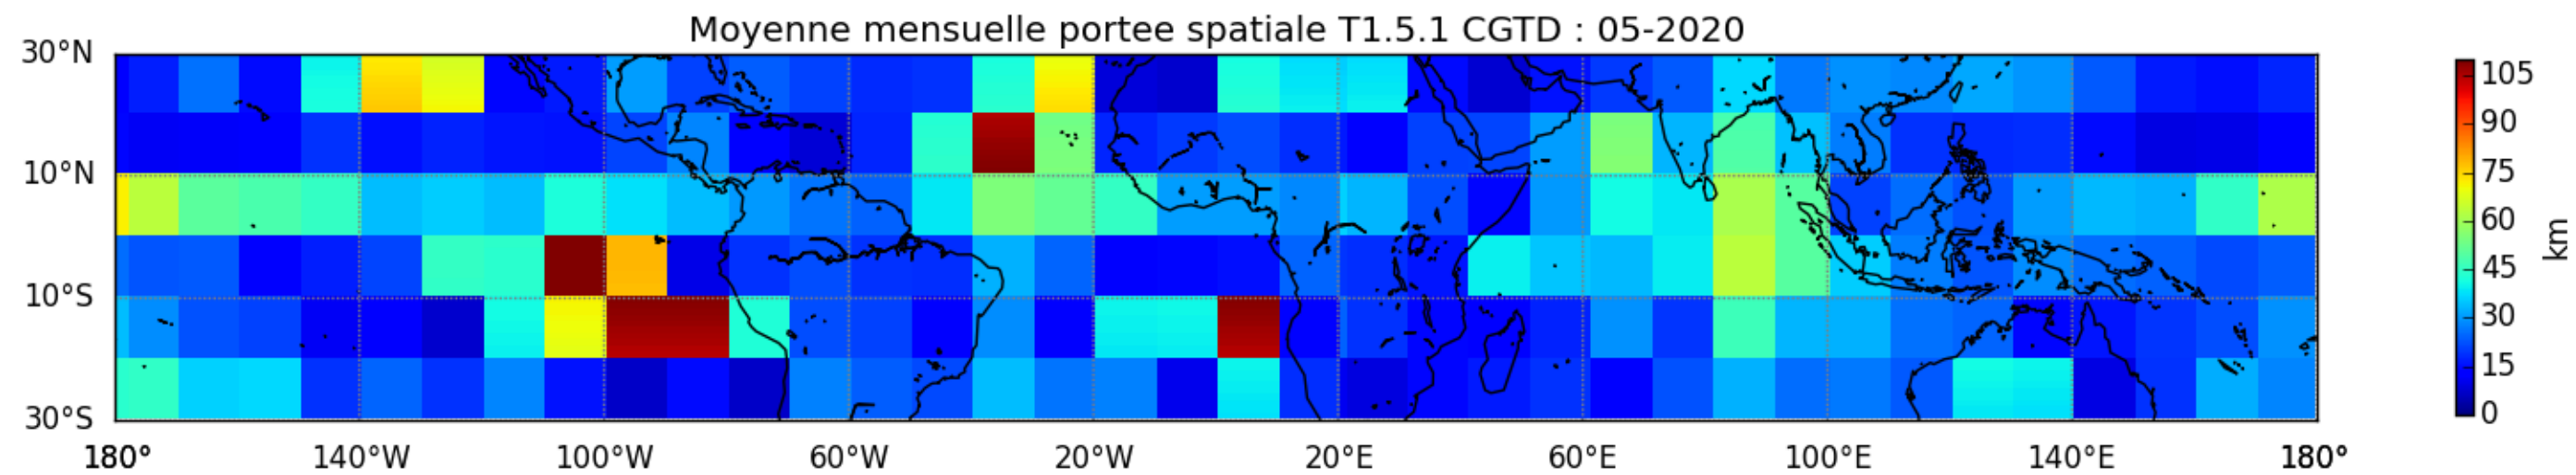

Nombre de jour cumul > 1mm/j sur un trimestre JAS T1.5.1 CGTD -2020-06H

Nombre de jour cumul > 1mm/j sur un trimestre JFM T1.5.1 CGTD -2020-06H

Nombre de jour cumul > 1mm/j sur un trimestre OND T1.5.1 CGTD -2020-06H

TERRE : 01 2020 06H

MER : 01 2020 06H

TERRE : 02 2020 06H

MER : 02 2020 06H

TERRE : 03 2020 06H

MER : 03 2020 06H

TERRE : 04 2020 06H

MER : 04 2020 06H

TERRE : 05 2020 06H

MER : 05 2020 06H

TERRE : 06 2020 06H

MER : 06 2020 06H

TERRE : 07 2020 06H

MER : 07 2020 06H

TERRE : 08 2020 06H

MER : 08 2020 06H

TERRE : 09 2020 06H

MER : 09 2020 06H

TERRE : 10 2020 06H

MER : 10 2020 06H

TERRE : 11 2020 06H

MER : 11 2020 06H

TERRE : 12 2020 06H

MER : 12 2020 06H