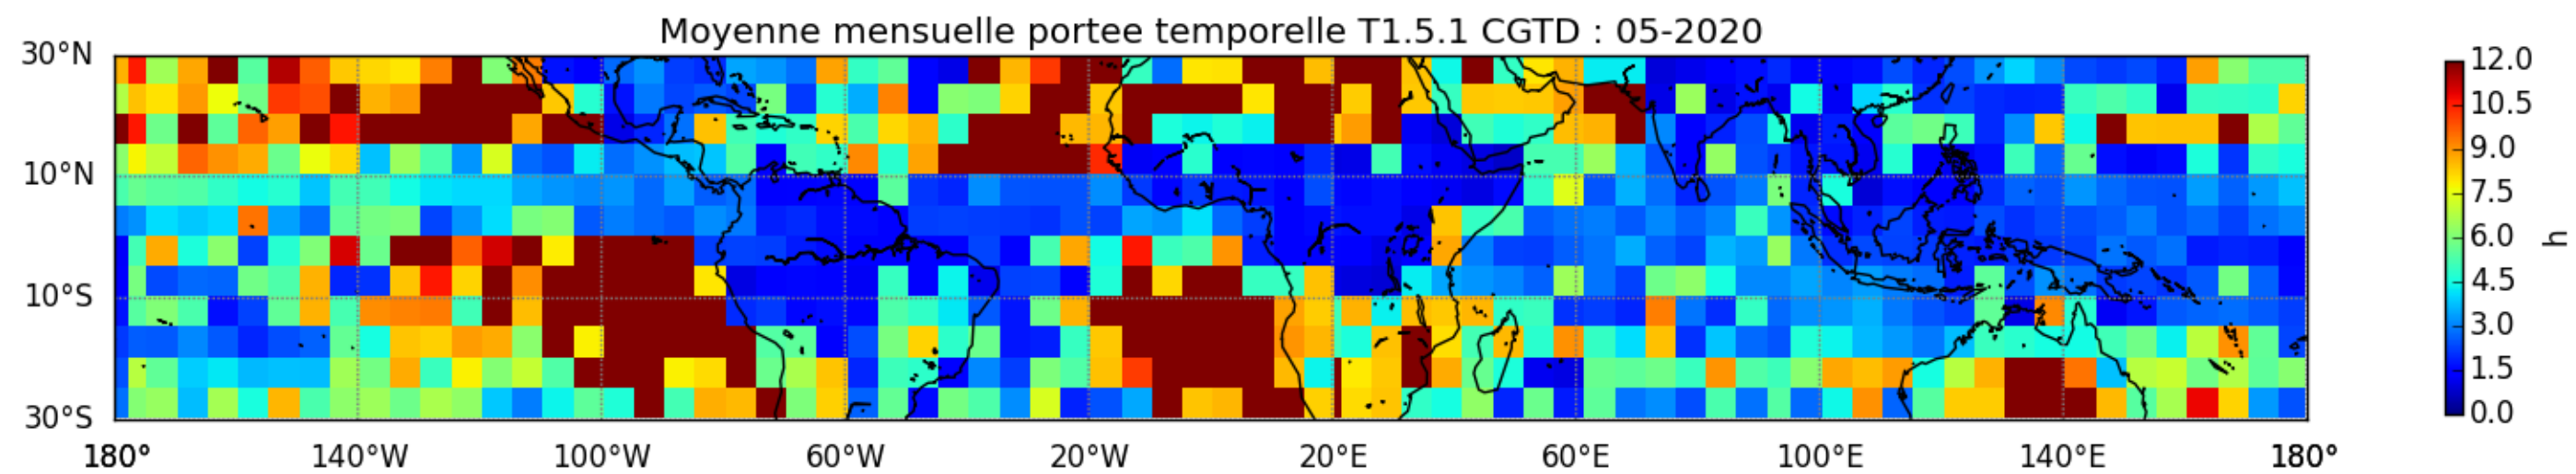

Nombre de jour cumul > 1mm/j sur un trimestre JAS T1.5.1 CGTD -2020-06H

Nombre de jour cumul > 1mm/j sur un trimestre JFM T1.5.1 CGTD -2020-06H

Nombre de jour cumul > 1mm/j sur un trimestre OND T1.5.1 CGTD -2020-06H

TERRE : 01 2020 06H

MER : 01 2020 06H

TERRE : 02 2020 06H

MER : 02 2020 06H

TERRE : 03 2020 06H

MER : 03 2020 06H

TERRE : 04 2020 06H

MER : 04 2020 06H

TERRE : 05 2020 06H

MER : 05 2020 06H

TERRE : 06 2020 06H

MER : 06 2020 06H

TERRE : 07 2020 06H

MER : 07 2020 06H

TERRE : 08 2020 06H

MER : 08 2020 06H

TERRE : 09 2020 06H

MER : 09 2020 06H

TERRE : 10 2020 06H

MER : 10 2020 06H

TERRE : 11 2020 06H

MER : 11 2020 06H

TERRE : 12 2020 06H

MER : 12 2020 06H