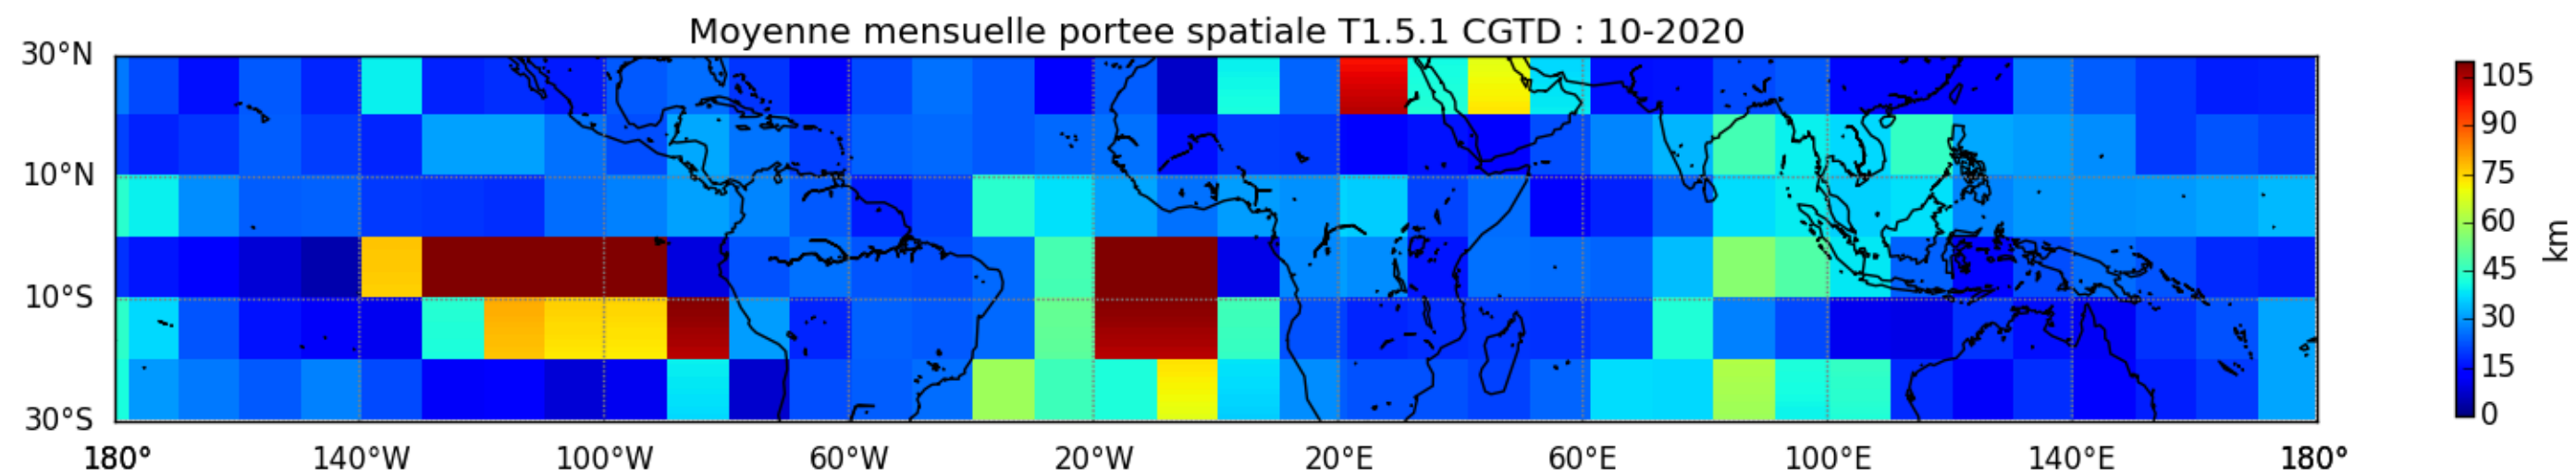

Nombre de jour cumul > 1mm/j sur un trimestre JAS T1.5.1 CGTD -2020-06H

Nombre de jour cumul > 1mm/j sur un trimestre JFM T1.5.1 CGTD -2020-06H

Nombre de jour cumul > 1mm/j sur un trimestre OND T1.5.1 CGTD -2020-06H

TERRE : 01 2020 06H

MER : 01 2020 06H

TERRE : 02 2020 06H

MER : 02 2020 06H

TERRE : 03 2020 06H

MER : 03 2020 06H

TERRE : 04 2020 06H

MER : 04 2020 06H

TERRE : 05 2020 06H

MER : 05 2020 06H

TERRE : 06 2020 06H

MER : 06 2020 06H

TERRE : 07 2020 06H

MER : 07 2020 06H

TERRE : 08 2020 06H

MER : 08 2020 06H

TERRE : 09 2020 06H

MER : 09 2020 06H

TERRE : 10 2020 06H

MER : 10 2020 06H

TERRE : 11 2020 06H

MER : 11 2020 06H

TERRE : 12 2020 06H

MER : 12 2020 06H