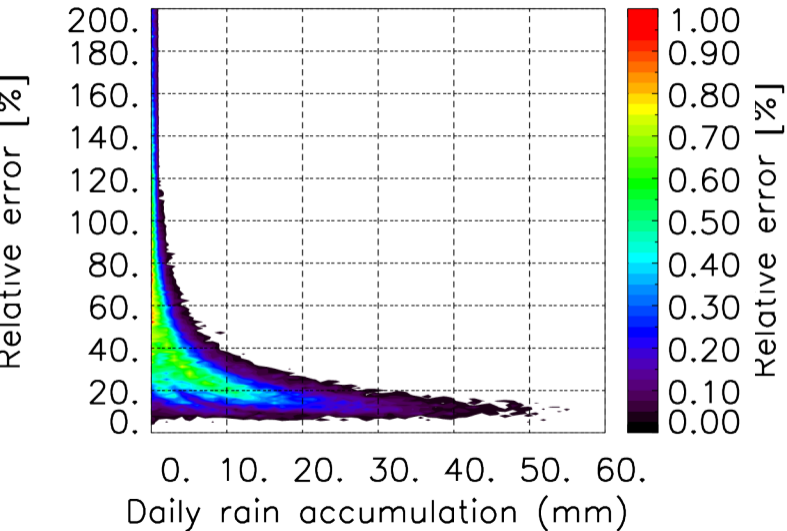

Nombre de jour cumul > 1mm/j sur un trimestre JAS T1.5.1 CGTD -2020-06H

Nombre de jour cumul > 1mm/j sur un trimestre JFM T1.5.1 CGTD -2020-06H

Nombre de jour cumul > 1mm/j sur un trimestre OND T1.5.1 CGTD -2020-06H

TERRE : 01 2020 06H

MER : 01 2020 06H

TERRE : 02 2020 06H

MER : 02 2020 06H

TERRE : 03 2020 06H

MER : 03 2020 06H

TERRE : 04 2020 06H

MER : 04 2020 06H