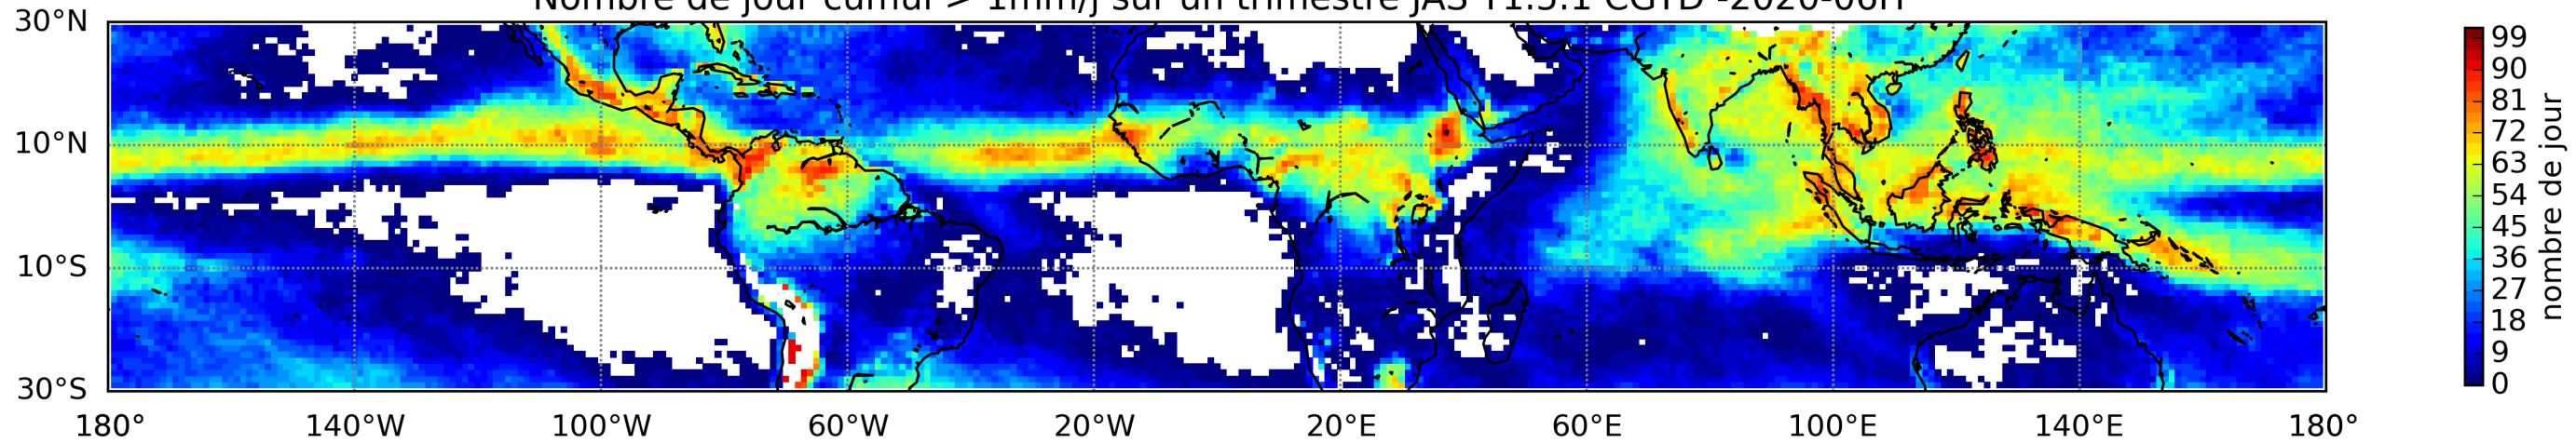

Nombre de jour cumul > 1mm/j sur un mois T1.5.1 CGTD 09-2020-06H

Nombre de jour cumul > 1mm/j sur un mois T1.5.1 CGTD 10-2020-06H

Nombre de jour cumul > 1mm/j sur un mois T1.5.1 CGTD 11-2020-06H

Nombre de jour cumul > 1mm/j sur un trimestre AMJ T1.5.1 CGTD -2020-06H

Nombre de jour cumul > 1mm/j sur un trimestre JAS T1.5.1 CGTD -2020-06H

Nombre de jour cumul > 1mm/j sur un trimestre JFM T1.5.1 CGTD -2020-06H

Nombre de jour cumul > 1mm/j sur un trimestre OND T1.5.1 CGTD -2020-06H

TERRE : 01 2020 06H

MER : 01 2020 06H

TERRE : 02 2020 06H

MER : 02 2020 06H

TERRE : 03 2020 06H

MER : 03 2020 06H

TERRE : 04 2020 06H

MER : 04 2020 06H

TERRE : 05 2020 06H

MER : 05 2020 06H

TERRE : 06 2020 06H

MER : 06 2020 06H

TERRE : 07 2020 06H

MER : 07 2020 06H

TERRE : 08 2020 06H

MER : 08 2020 06H