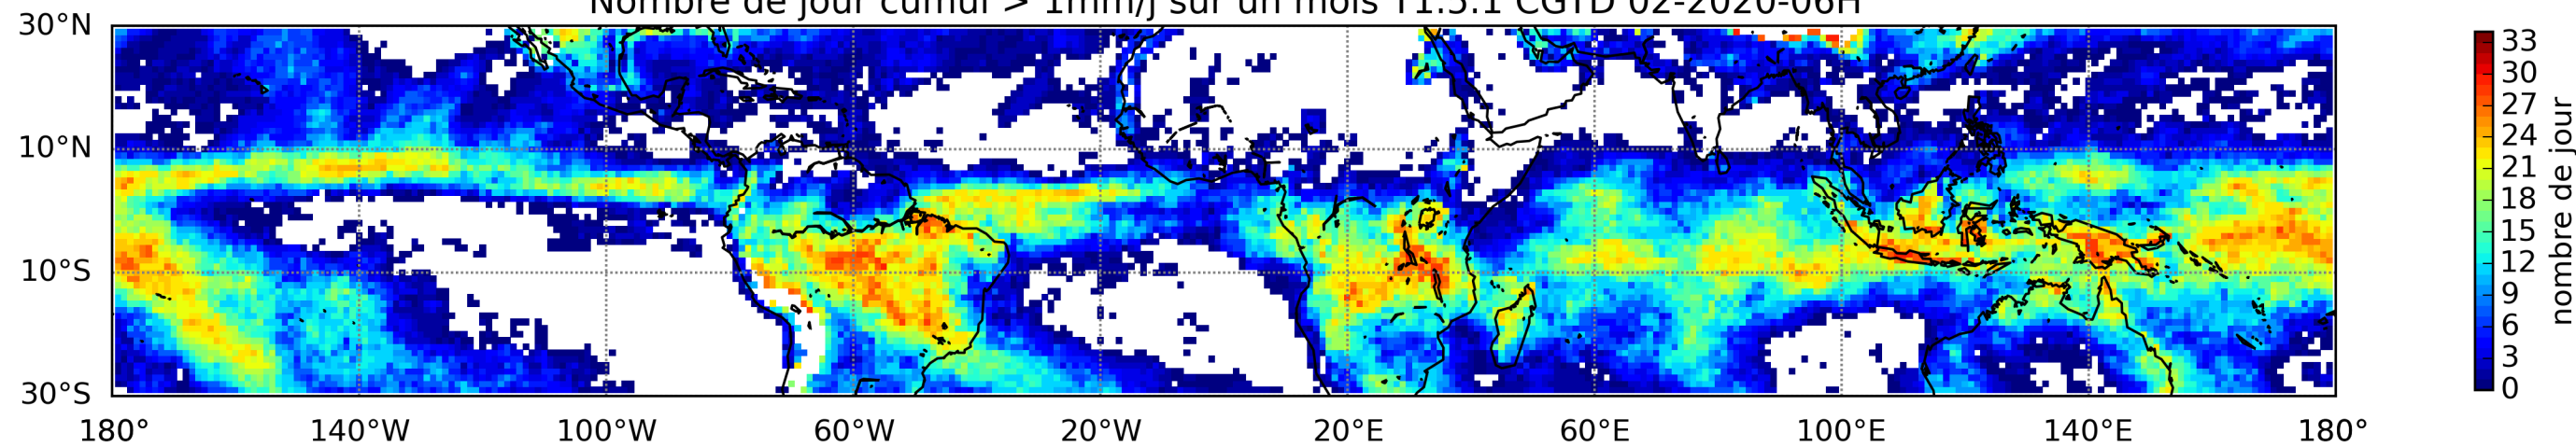

Nombre de jour cumul > 1mm/j sur un mois T1.5.1 CGTD 01-2020-06H

Nombre de jour cumul > 1mm/j sur un mois T1.5.1 CGTD 02-2020-06H

Nombre de jour cumul > 1mm/j sur un mois T1.5.1 CGTD 03-2020-06H

Nombre de jour cumul > 1mm/j sur un mois T1.5.1 CGTD 04-2020-06H

Nombre de jour cumul > 1mm/j sur un mois T1.5.1 CGTD 05-2020-06H

Nombre de jour cumul > 1mm/j sur un mois T1.5.1 CGTD 06-2020-06H

Nombre de jour cumul > 1mm/j sur un mois T1.5.1 CGTD 07-2020-06H

Nombre de jour cumul > 1mm/j sur un mois T1.5.1 CGTD 08-2020-06H

TERRE : 01 2020 06H

MER : 01 2020 06H

TERRE : 02 2020 06H

MER : 02 2020 06H

TERRE : 03 2020 06H

MER : 03 2020 06H

TERRE : 04 2020 06H

MER : 04 2020 06H

TERRE : 05 2020 06H

MER : 05 2020 06H

TERRE : 06 2020 06H

MER : 06 2020 06H

TERRE : 07 2020 06H

MER : 07 2020 06H

TERRE : 08 2020 06H

MER : 08 2020 06H