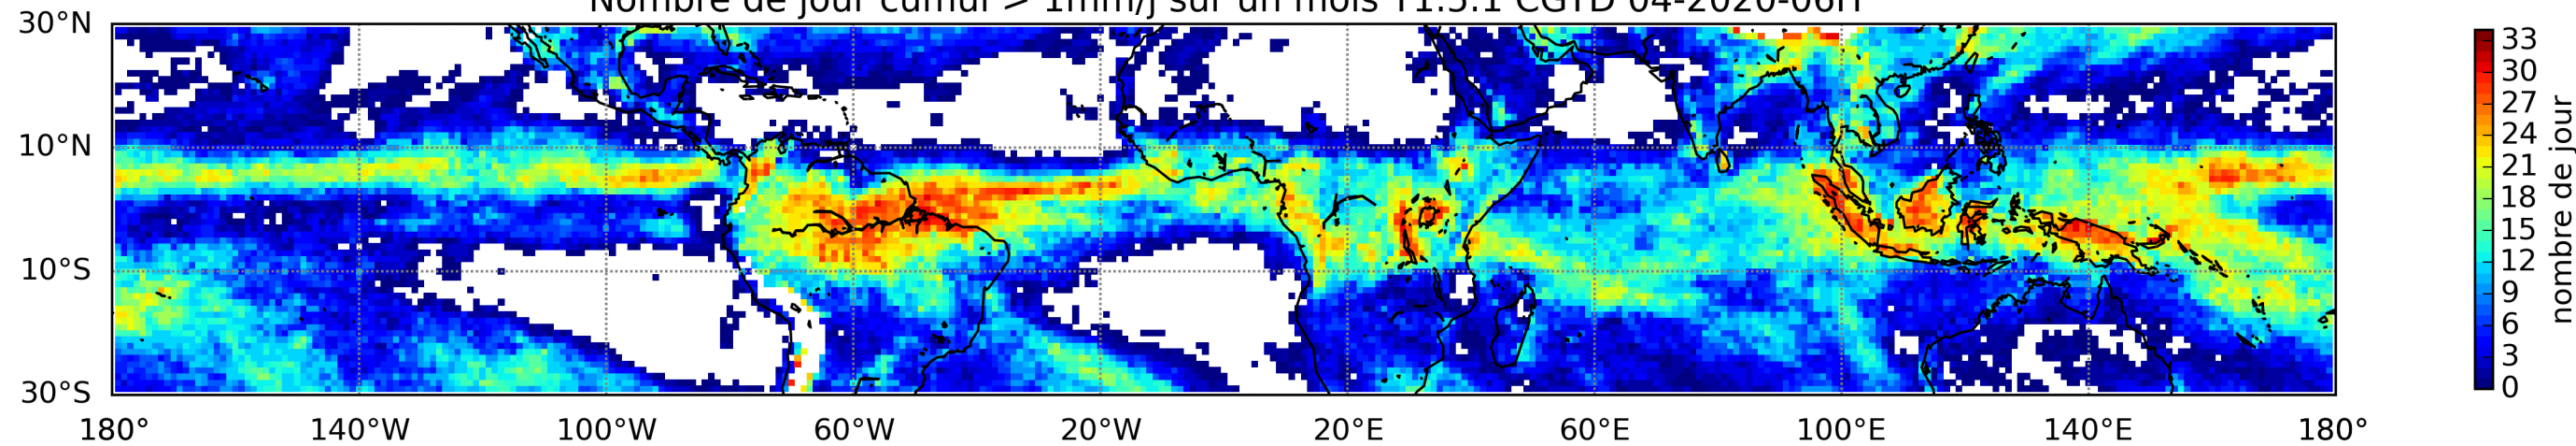

Nombre de jour cumul > 1mm/j sur un mois T1.5.1 CGTD 01-2020-06H

Nombre de jour cumul > 1mm/j sur un mois T1.5.1 CGTD 02-2020-06H

Nombre de jour cumul > 1mm/j sur un mois T1.5.1 CGTD 03-2020-06H

Nombre de jour cumul > 1mm/j sur un mois T1.5.1 CGTD 04-2020-06H

Nombre de jour cumul > 1mm/j sur un mois T1.5.1 CGTD 05-2020-06H

Nombre de jour cumul > 1mm/j sur un mois T1.5.1 CGTD 06-2020-06H

Nombre de jour cumul > 1mm/j sur un mois T1.5.1 CGTD 07-2020-06H

Nombre de jour cumul > 1mm/j sur un mois T1.5.1 CGTD 08-2020-06H

TERRE : 01 2020 06H

MER : 01 2020 06H

TERRE : 02 2020 06H

MER : 02 2020 06H

TERRE : 03 2020 06H

MER : 03 2020 06H

TERRE : 04 2020 06H

MER : 04 2020 06H

TERRE : 05 2020 06H

MER : 05 2020 06H

TERRE : 06 2020 06H

MER : 06 2020 06H

TERRE : 07 2020 06H

MER : 07 2020 06H

TERRE : 08 2020 06H

MER : 08 2020 06H