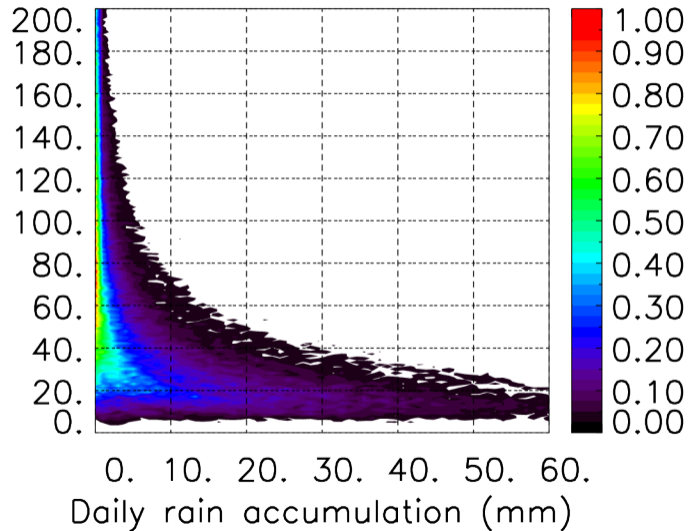

Nombre de jour cumul > 1mm/j sur un trimestre JAS T1.5.1 CGTD -2020-06H

Nombre de jour cumul > 1mm/j sur un trimestre JFM T1.5.1 CGTD -2020-06H

Nombre de jour cumul > 1mm/j sur un trimestre OND T1.5.1 CGTD -2020-06H

TERRE : 01 2020 06H

MER : 01 2020 06H

TERRE : 02 2020 06H

MER : 02 2020 06H

TERRE : 03 2020 06H

MER : 03 2020 06H

TERRE : 04 2020 06H

MER : 04 2020 06H