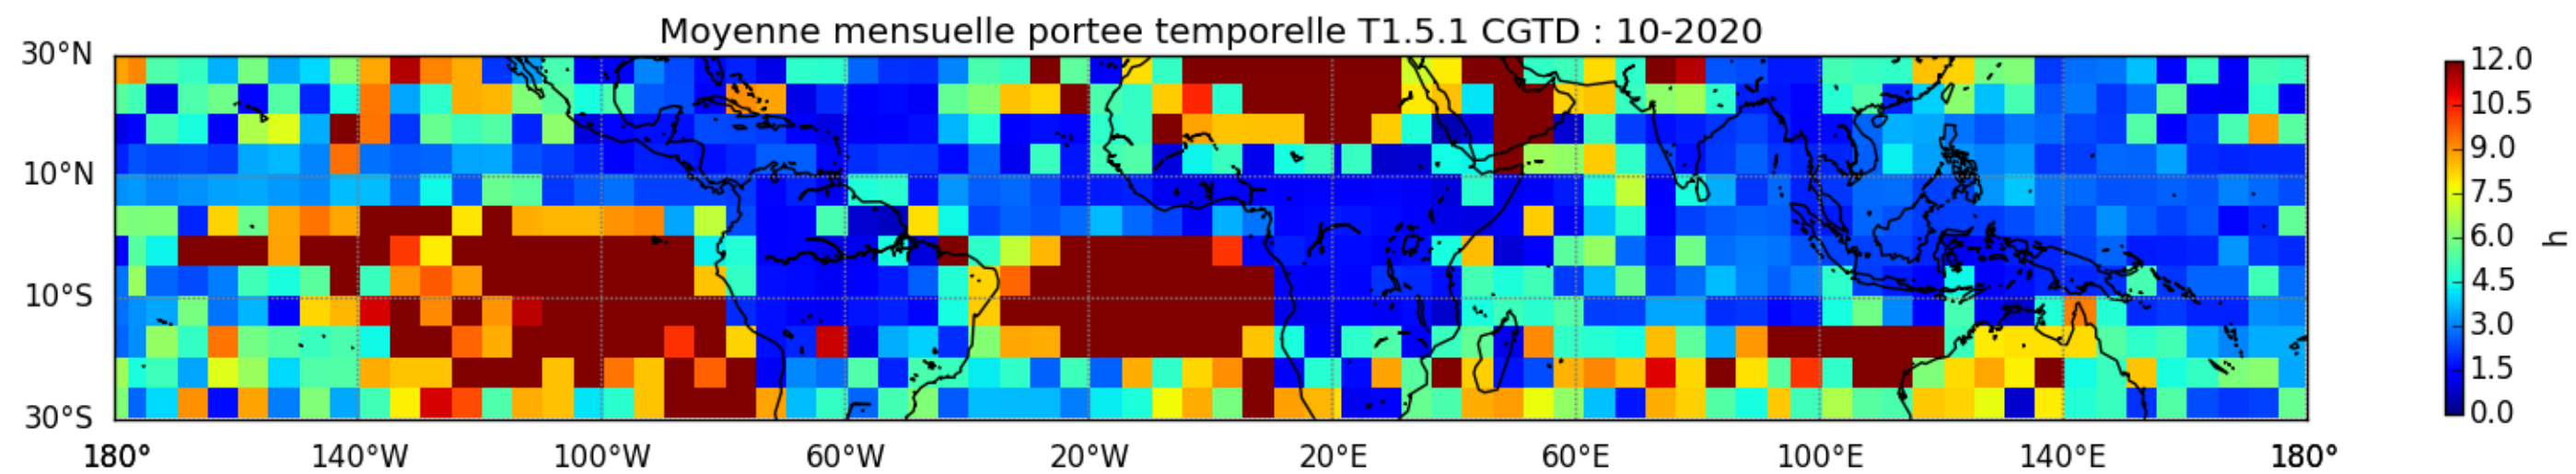

Nombre de jour cumul > 1mm/j sur un trimestre JAS T1.5.1 CGTD -2020-06H

Nombre de jour cumul > 1mm/j sur un trimestre JFM T1.5.1 CGTD -2020-06H

Nombre de jour cumul > 1mm/j sur un trimestre OND T1.5.1 CGTD -2020-06H

TERRE : 01 2020 06H

MER : 01 2020 06H

TERRE : 02 2020 06H

MER : 02 2020 06H

TERRE : 03 2020 06H

MER : 03 2020 06H

TERRE : 04 2020 06H

MER : 04 2020 06H

TERRE : 05 2020 06H

MER : 05 2020 06H

TERRE : 06 2020 06H

MER : 06 2020 06H

TERRE : 07 2020 06H

MER : 07 2020 06H

TERRE : 08 2020 06H

MER : 08 2020 06H