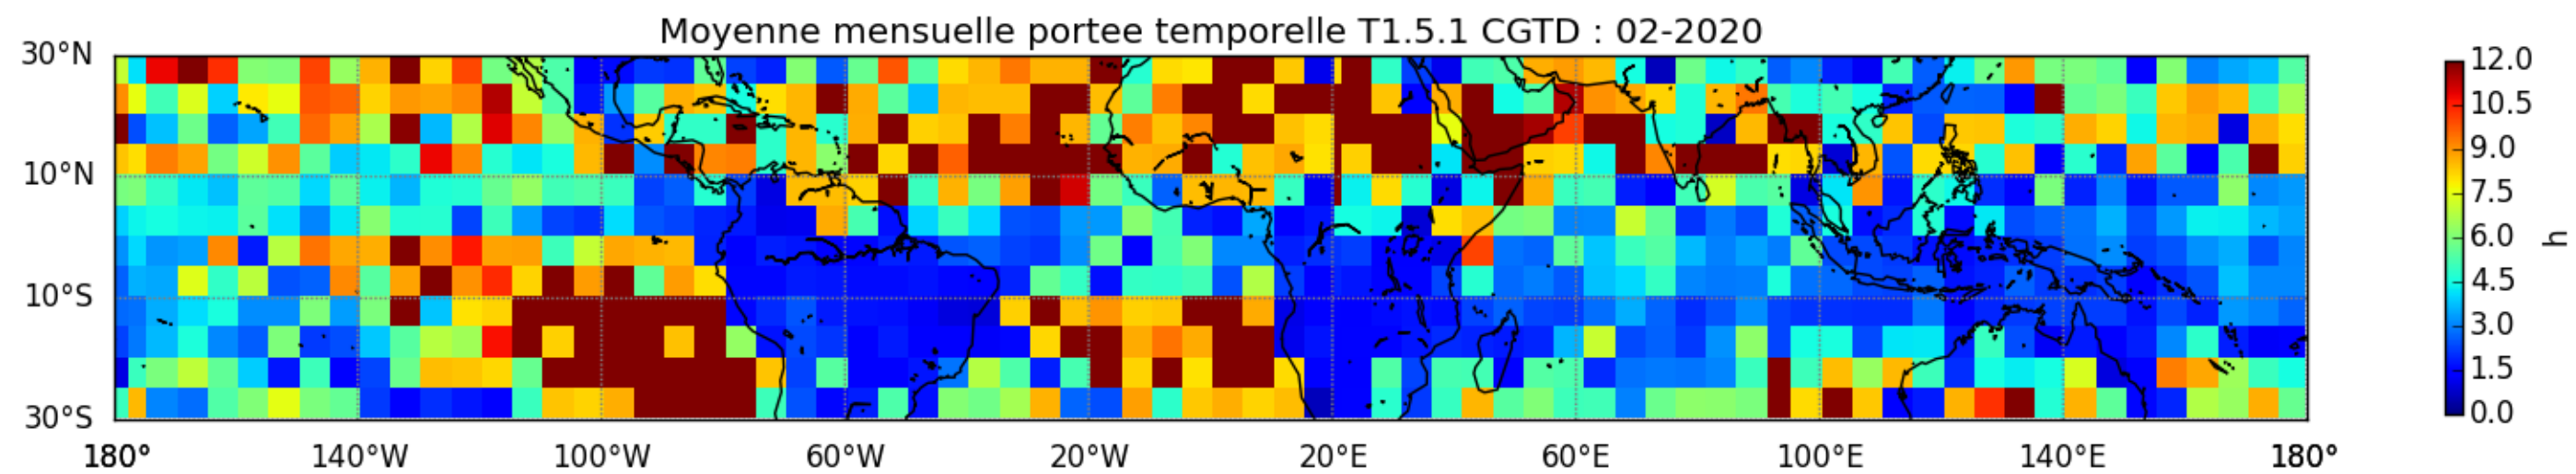

Nombre de jour cumul > 1mm/j sur un trimestre JAS T1.5.1 CGTD -2020-06H

Nombre de jour cumul > 1mm/j sur un trimestre JFM T1.5.1 CGTD -2020-06H

Nombre de jour cumul > 1mm/j sur un trimestre OND T1.5.1 CGTD -2020-06H

TERRE : 01 2020 06H

MER : 01 2020 06H

TERRE : 02 2020 06H

MER : 02 2020 06H

TERRE : 03 2020 06H

MER : 03 2020 06H

TERRE : 04 2020 06H

MER : 04 2020 06H

TERRE : 05 2020 06H

MER : 05 2020 06H

TERRE : 06 2020 06H

MER : 06 2020 06H

TERRE : 07 2020 06H

MER : 07 2020 06H

TERRE : 08 2020 06H

MER : 08 2020 06H