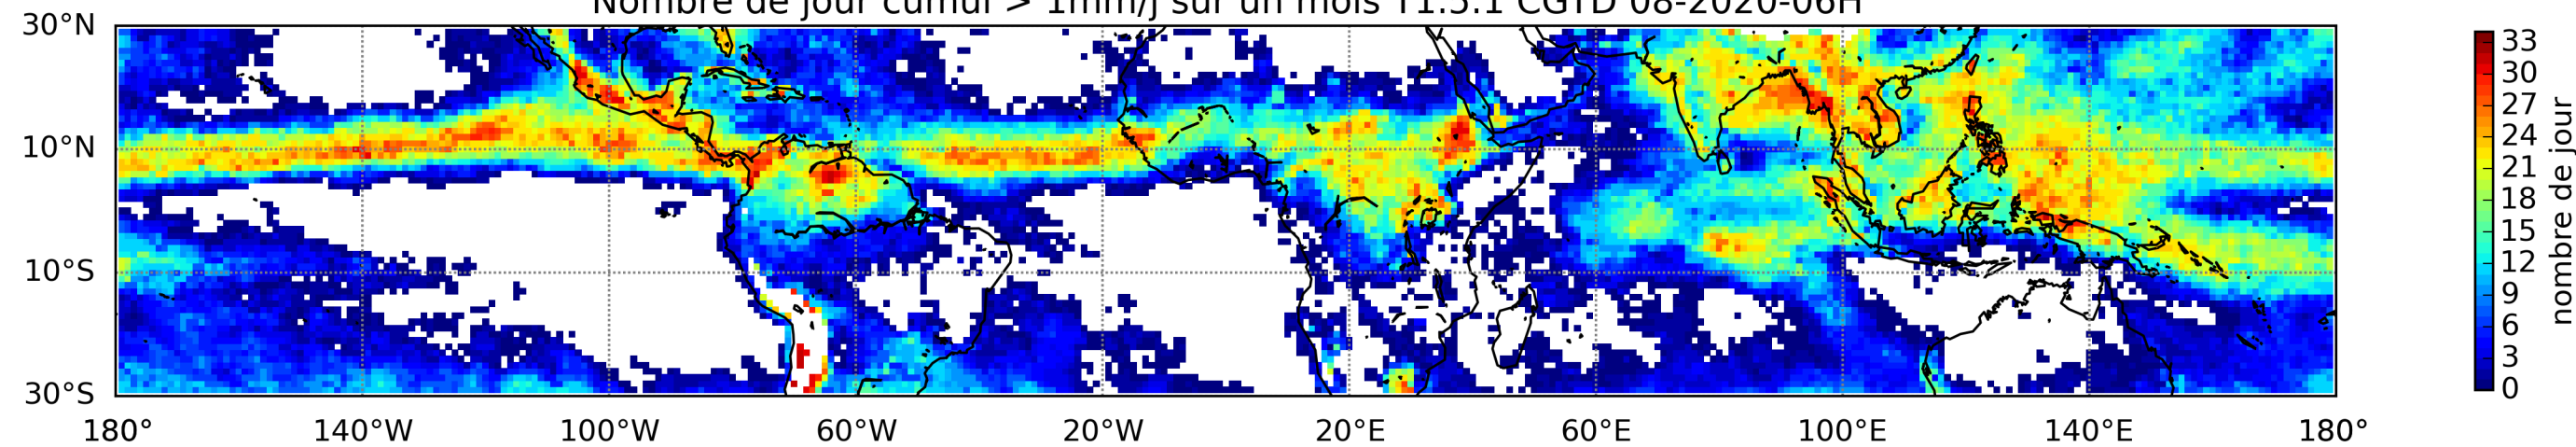

Nombre de jour cumul > 1mm/j sur un mois T1.5.1 CGTD 05-2020-06H

Nombre de jour cumul > 1mm/j sur un mois T1.5.1 CGTD 06-2020-06H

Nombre de jour cumul > 1mm/j sur un mois T1.5.1 CGTD 07-2020-06H

Nombre de jour cumul > 1mm/j sur un mois T1.5.1 CGTD 08-2020-06H

Nombre de jour cumul > 1mm/j sur un mois T1.5.1 CGTD 09-2020-06H

Nombre de jour cumul > 1mm/j sur un mois T1.5.1 CGTD 10-2020-06H

Nombre de jour cumul > 1mm/j sur un mois T1.5.1 CGTD 11-2020-06H

Nombre de jour cumul > 1mm/j sur un trimestre AMJ T1.5.1 CGTD -2020-06H

TERRE : 01 2020 06H

MER : 01 2020 06H

TERRE : 02 2020 06H

MER : 02 2020 06H

TERRE : 03 2020 06H

MER : 03 2020 06H

TERRE : 04 2020 06H

MER : 04 2020 06H

TERRE : 05 2020 06H

MER : 05 2020 06H

TERRE : 06 2020 06H

MER : 06 2020 06H

TERRE : 07 2020 06H

MER : 07 2020 06H

TERRE : 08 2020 06H

MER : 08 2020 06H