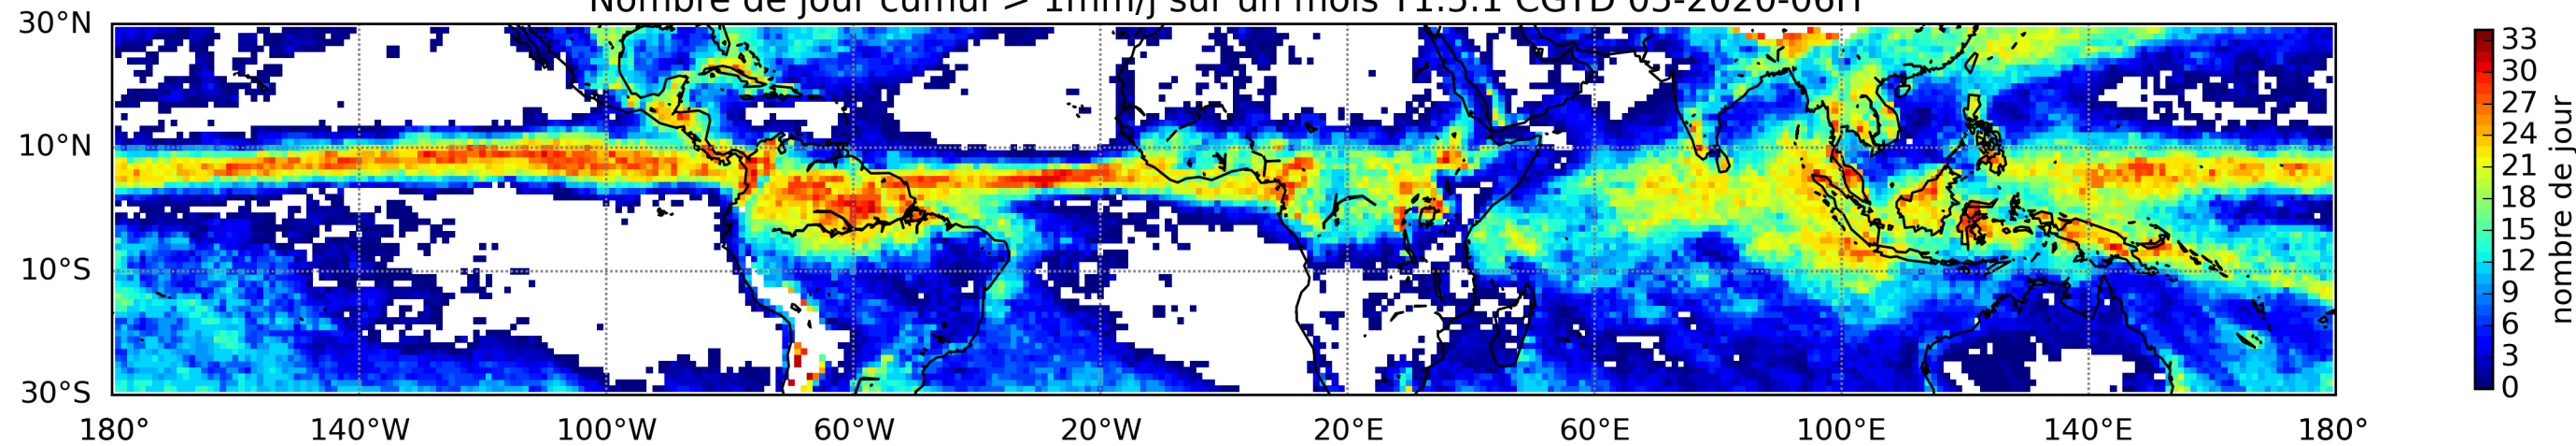

Nombre de jour cumul > 1mm/j sur un mois T1.5.1 CGTD 01-2020-06H

Nombre de jour cumul > 1mm/j sur un mois T1.5.1 CGTD 02-2020-06H

Nombre de jour cumul > 1mm/j sur un mois T1.5.1 CGTD 03-2020-06H

Nombre de jour cumul > 1mm/j sur un mois T1.5.1 CGTD 04-2020-06H

Nombre de jour cumul > 1mm/j sur un mois T1.5.1 CGTD 05-2020-06H

Nombre de jour cumul > 1mm/j sur un mois T1.5.1 CGTD 06-2020-06H

Nombre de jour cumul > 1mm/j sur un mois T1.5.1 CGTD 07-2020-06H

Nombre de jour cumul > 1mm/j sur un mois T1.5.1 CGTD 08-2020-06H

Nombre de jour cumul > 1mm/j sur un mois T1.5.1 CGTD 09-2020-06H

Nombre de jour cumul > 1mm/j sur un mois T1.5.1 CGTD 10-2020-06H

Nombre de jour cumul > 1mm/j sur un mois T1.5.1 CGTD 11-2020-06H

Nombre de jour cumul > 1mm/j sur un trimestre AMJ T1.5.1 CGTD -2020-06H

TERRE : 01 2020 06H

MER : 01 2020 06H

TERRE : 02 2020 06H

MER : 02 2020 06H

TERRE : 03 2020 06H

MER : 03 2020 06H

TERRE : 04 2020 06H

MER : 04 2020 06H