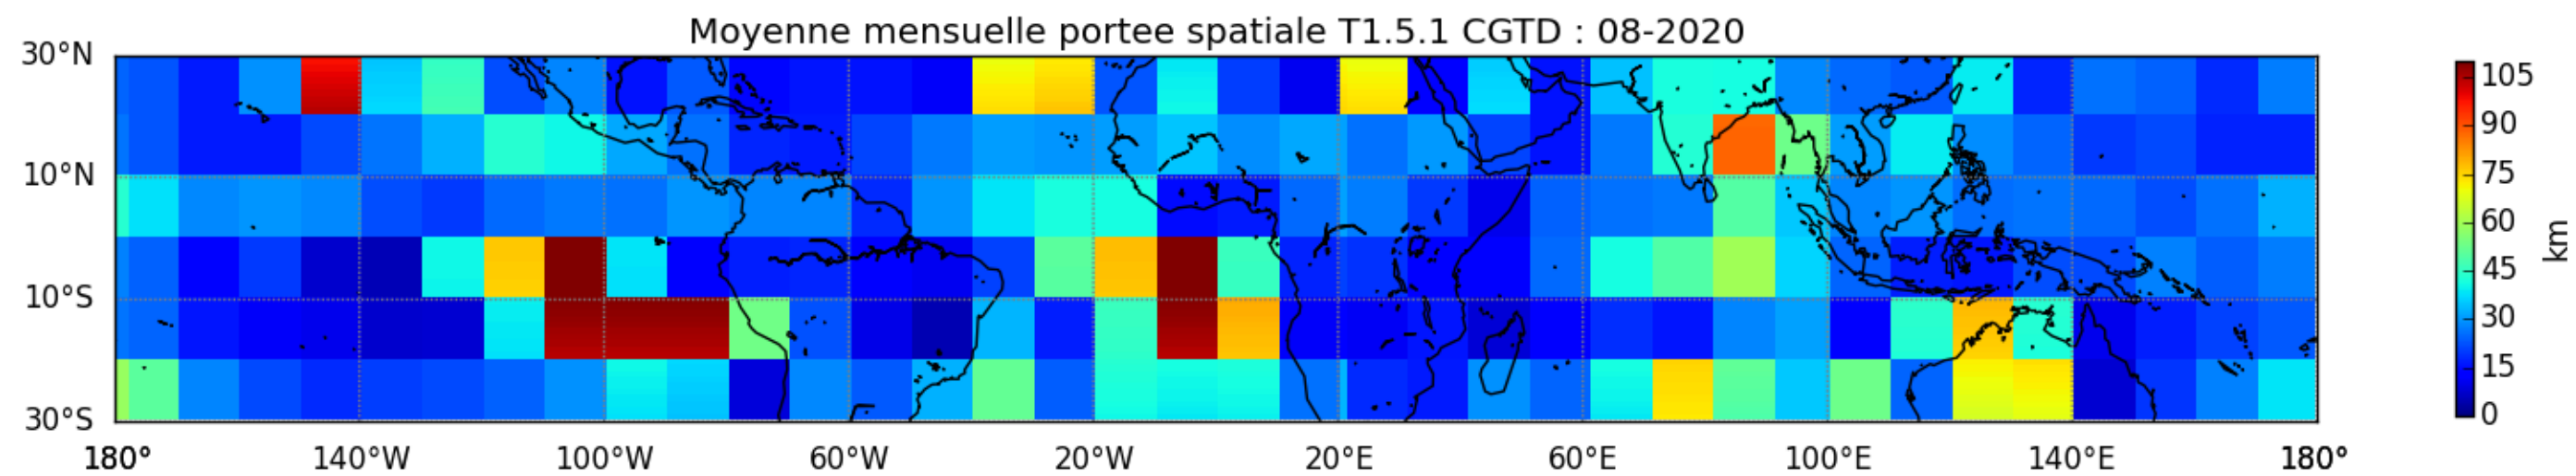

Nombre de jour cumul > 1mm/j sur un trimestre JAS T1.5.1 CGTD -2020-06H

Nombre de jour cumul > 1mm/j sur un trimestre JFM T1.5.1 CGTD -2020-06H

Nombre de jour cumul > 1mm/j sur un trimestre OND T1.5.1 CGTD -2020-06H

TERRE : 01 2020 06H

MER : 01 2020 06H

TERRE : 02 2020 06H

MER : 02 2020 06H

TERRE : 03 2020 06H

MER : 03 2020 06H

TERRE : 04 2020 06H

MER : 04 2020 06H

TERRE : 05 2020 06H

MER : 05 2020 06H

TERRE : 06 2020 06H

MER : 06 2020 06H

TERRE : 07 2020 06H

MER : 07 2020 06H

TERRE : 08 2020 06H

MER : 08 2020 06H

TERRE : 09 2020 06H

MER : 09 2020 06H

TERRE : 10 2020 06H

MER : 10 2020 06H

TERRE : 11 2020 06H

MER : 11 2020 06H

TERRE : 12 2020 06H

MER : 12 2020 06H