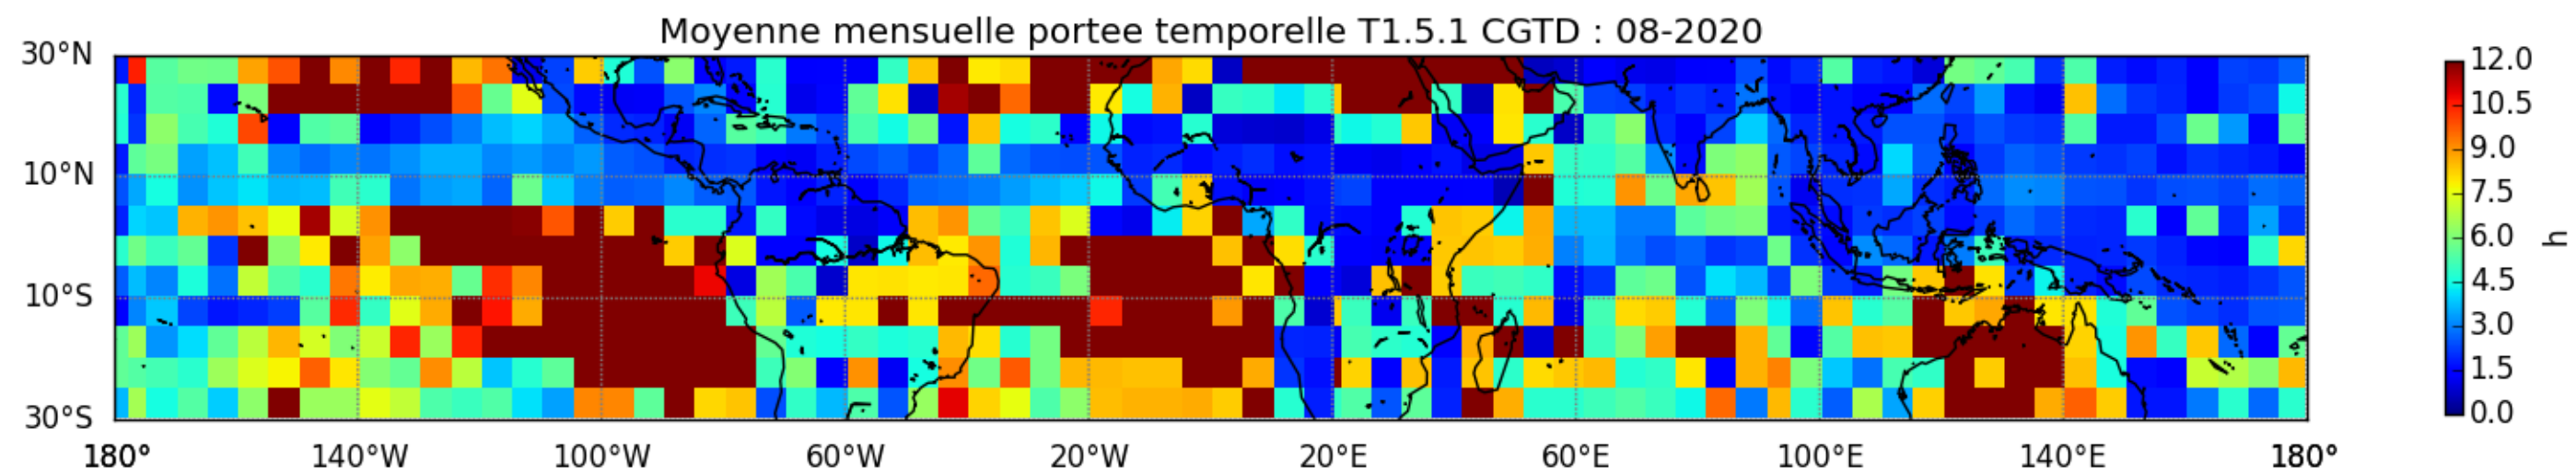

Nombre de jour cumul > 1mm/j sur un trimestre JAS T1.5.1 CGTD -2020-06H

Nombre de jour cumul > 1mm/j sur un trimestre JFM T1.5.1 CGTD -2020-06H

Nombre de jour cumul > 1mm/j sur un trimestre OND T1.5.1 CGTD -2020-06H

TERRE : 01 2020 06H

MER : 01 2020 06H

TERRE : 02 2020 06H

MER : 02 2020 06H

TERRE : 03 2020 06H

MER : 03 2020 06H

TERRE : 04 2020 06H

MER : 04 2020 06H

TERRE : 05 2020 06H

MER : 05 2020 06H

TERRE : 06 2020 06H

MER : 06 2020 06H

TERRE : 07 2020 06H

MER : 07 2020 06H

TERRE : 08 2020 06H

MER : 08 2020 06H