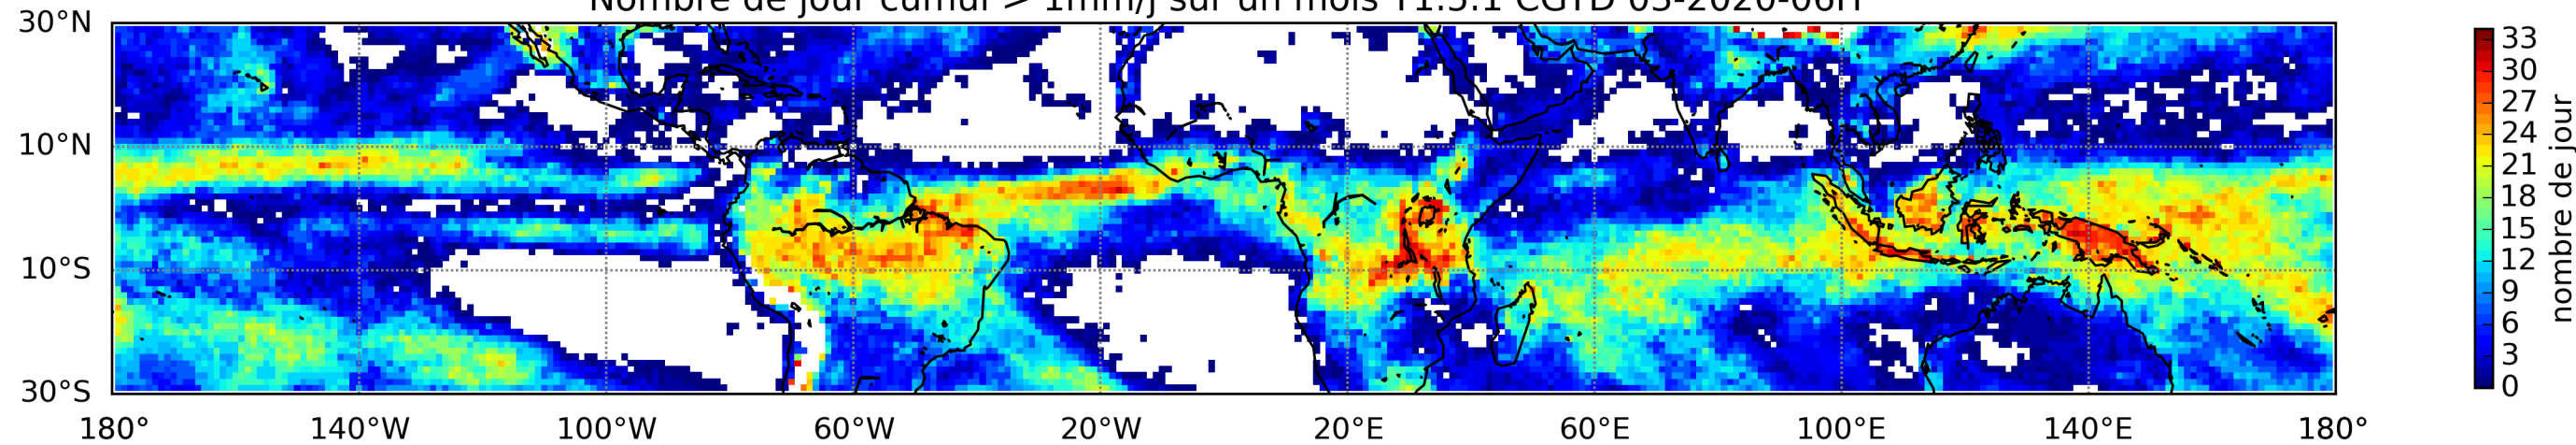

Nombre de jour cumul > 1mm/j sur un mois T1.5.1 CGTD 01-2020-06H

Nombre de jour cumul > 1mm/j sur un mois T1.5.1 CGTD 02-2020-06H

Nombre de jour cumul > 1mm/j sur un mois T1.5.1 CGTD 03-2020-06H

Nombre de jour cumul > 1mm/j sur un mois T1.5.1 CGTD 04-2020-06H

Nombre de jour cumul > 1mm/j sur un mois T1.5.1 CGTD 05-2020-06H

Nombre de jour cumul > 1mm/j sur un mois T1.5.1 CGTD 06-2020-06H

Nombre de jour cumul > 1mm/j sur un mois T1.5.1 CGTD 07-2020-06H

Nombre de jour cumul > 1mm/j sur un mois T1.5.1 CGTD 08-2020-06H

TERRE : 01 2020 06H

MER : 01 2020 06H

TERRE : 02 2020 06H

MER : 02 2020 06H

TERRE : 03 2020 06H

MER : 03 2020 06H

TERRE : 04 2020 06H

MER : 04 2020 06H

TERRE : 05 2020 06H

MER : 05 2020 06H

TERRE : 06 2020 06H

MER : 06 2020 06H

TERRE : 07 2020 06H

MER : 07 2020 06H

TERRE : 08 2020 06H

MER : 08 2020 06H