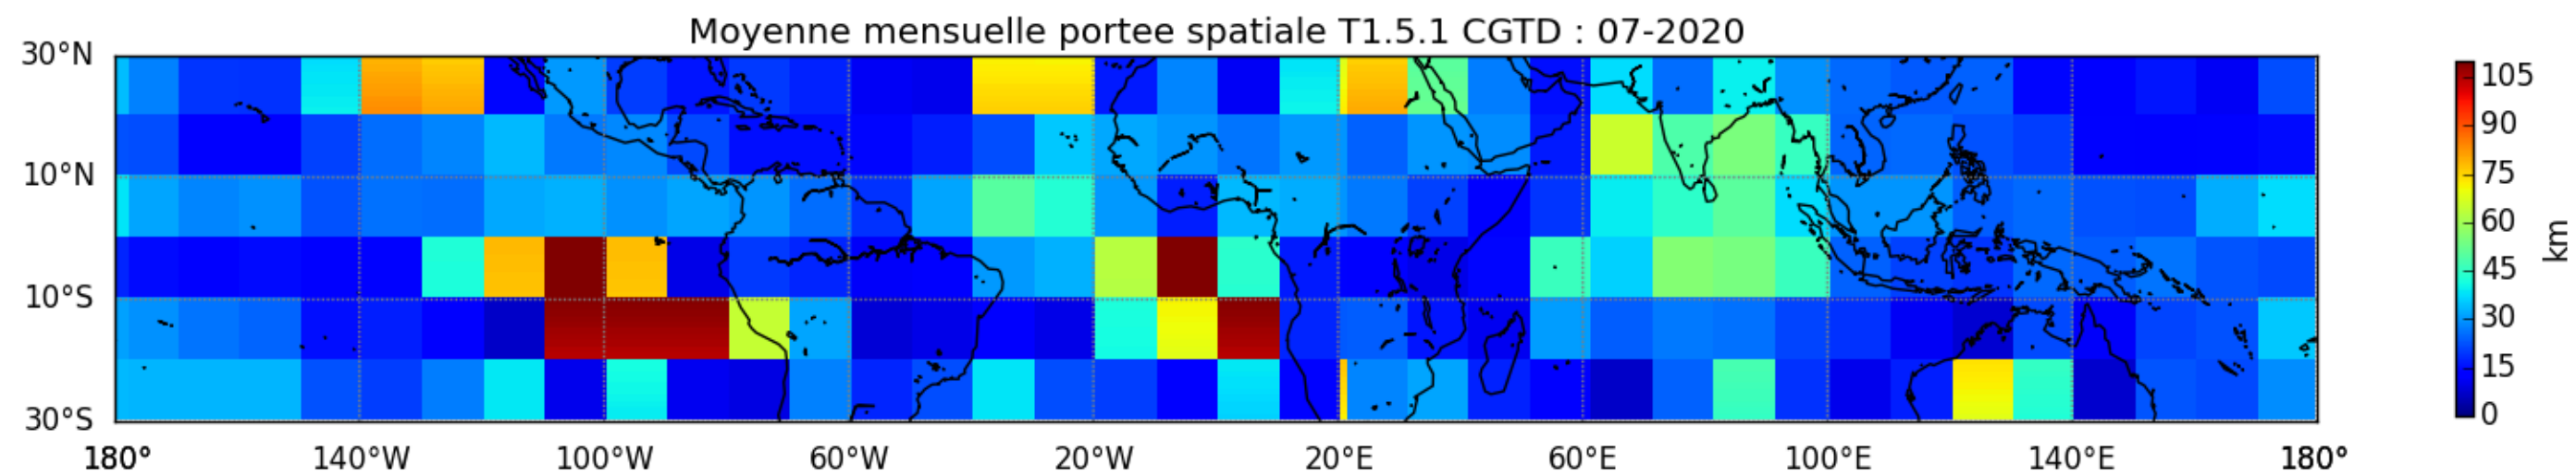

Nombre de jour cumul > 1mm/j sur un trimestre JAS T1.5.1 CGTD -2020-06H

Nombre de jour cumul > 1mm/j sur un trimestre JFM T1.5.1 CGTD -2020-06H

Nombre de jour cumul > 1mm/j sur un trimestre OND T1.5.1 CGTD -2020-06H

TERRE : 01 2020 06H

MER : 01 2020 06H

TERRE : 02 2020 06H

MER : 02 2020 06H

TERRE : 03 2020 06H

MER : 03 2020 06H

TERRE : 04 2020 06H

MER : 04 2020 06H

TERRE : 05 2020 06H

MER : 05 2020 06H

TERRE : 06 2020 06H

MER : 06 2020 06H

TERRE : 07 2020 06H

MER : 07 2020 06H

TERRE : 08 2020 06H

MER : 08 2020 06H

TERRE : 09 2020 06H

MER : 09 2020 06H

TERRE : 10 2020 06H

MER : 10 2020 06H

TERRE : 11 2020 06H

MER : 11 2020 06H

TERRE : 12 2020 06H

MER : 12 2020 06H