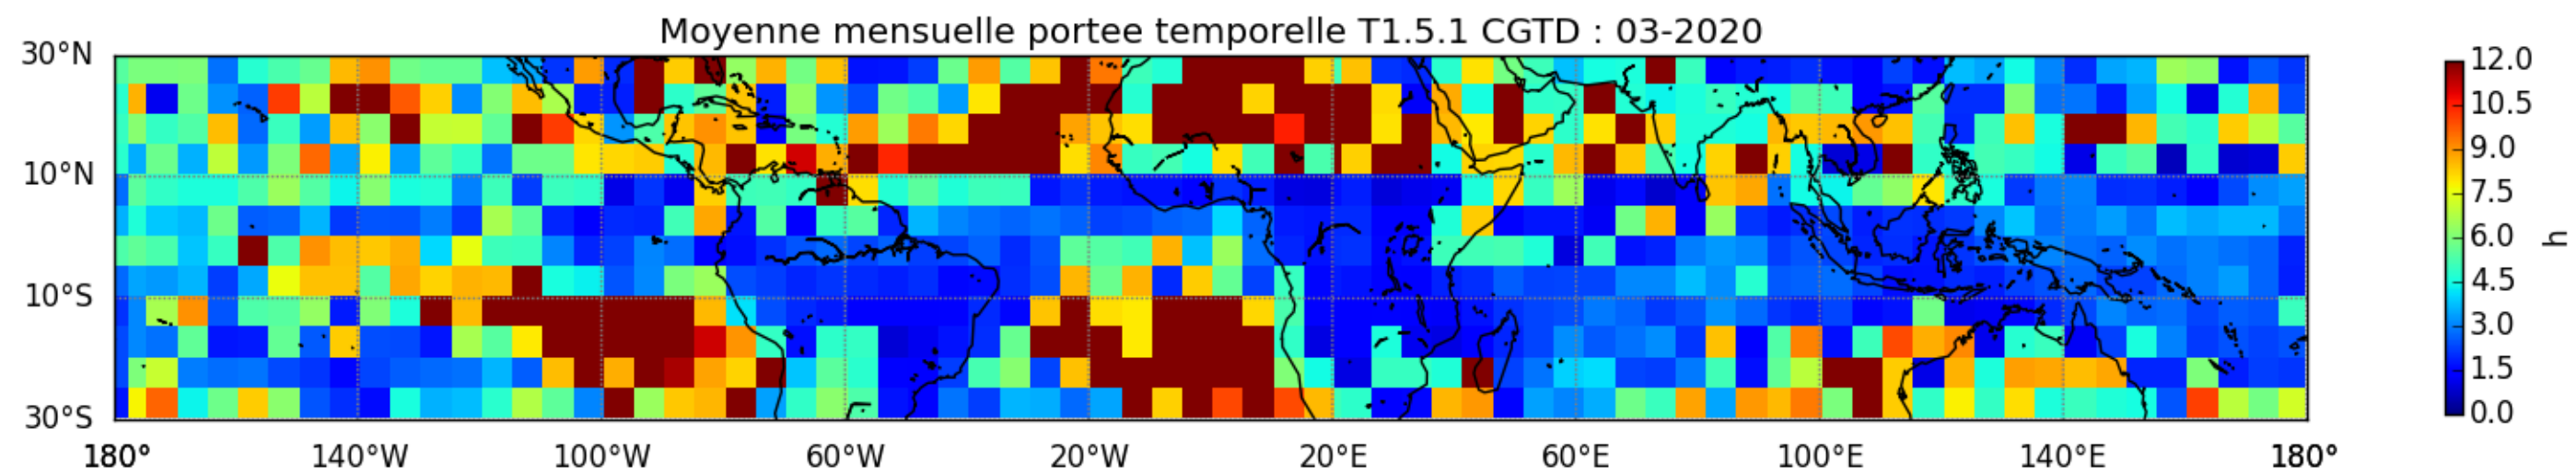

Nombre de jour cumul > 1mm/j sur un trimestre JAS T1.5.1 CGTD -2020-06H

Nombre de jour cumul > 1mm/j sur un trimestre JFM T1.5.1 CGTD -2020-06H

Nombre de jour cumul > 1mm/j sur un trimestre OND T1.5.1 CGTD -2020-06H

TERRE : 01 2020 06H

MER : 01 2020 06H

TERRE : 02 2020 06H

MER : 02 2020 06H

TERRE : 03 2020 06H

MER : 03 2020 06H

TERRE : 04 2020 06H

MER : 04 2020 06H

TERRE : 05 2020 06H

MER : 05 2020 06H

TERRE : 06 2020 06H

MER : 06 2020 06H

TERRE : 07 2020 06H

MER : 07 2020 06H

TERRE : 08 2020 06H

MER : 08 2020 06H

TERRE : 09 2020 06H

MER : 09 2020 06H

TERRE : 10 2020 06H

MER : 10 2020 06H

TERRE : 11 2020 06H

MER : 11 2020 06H

TERRE : 12 2020 06H

MER : 12 2020 06H