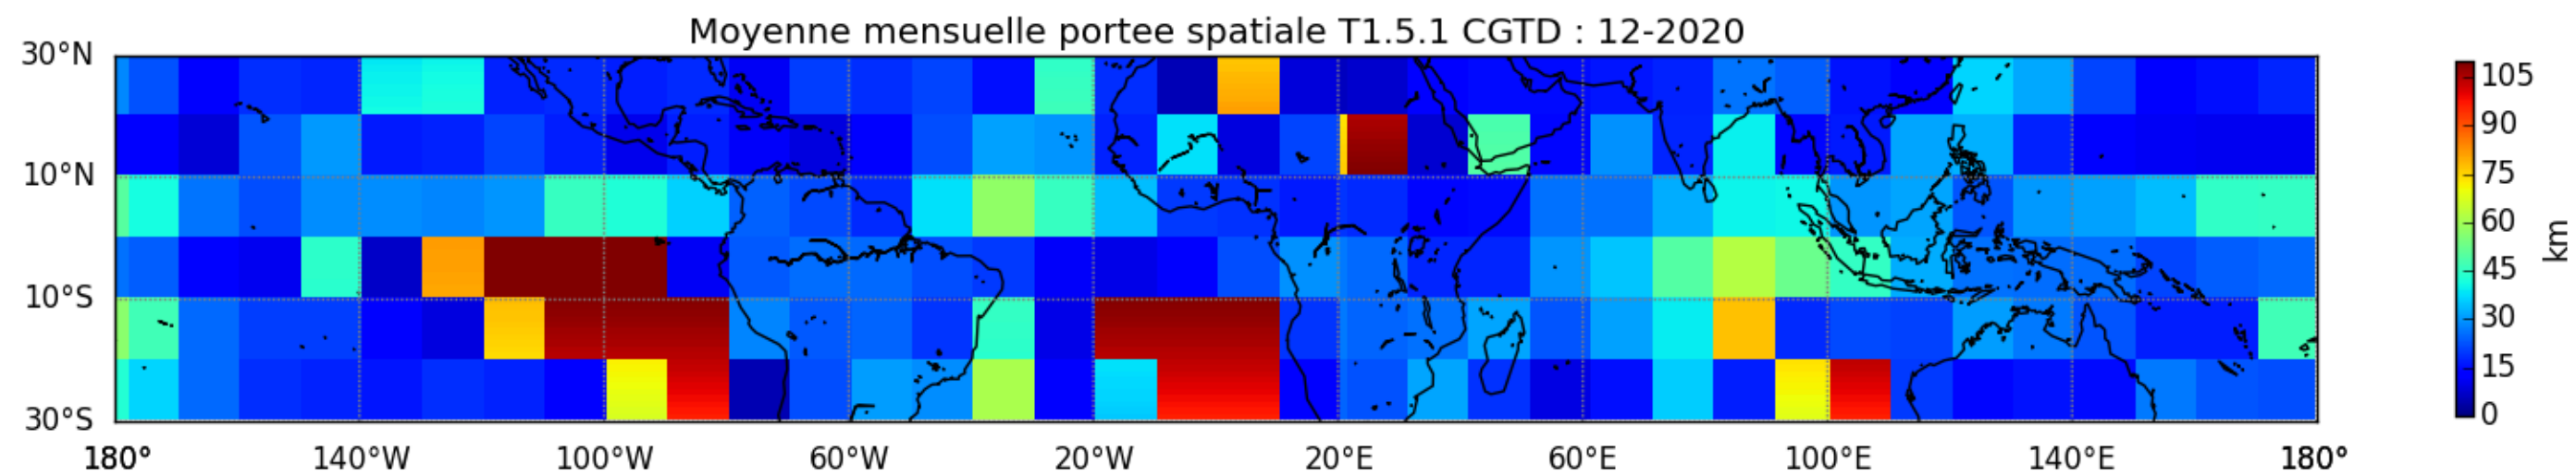

Nombre de jour cumul > 1mm/j sur un trimestre JAS T1.5.1 CGTD -2020-06H

Nombre de jour cumul > 1mm/j sur un trimestre JFM T1.5.1 CGTD -2020-06H

Nombre de jour cumul > 1mm/j sur un trimestre OND T1.5.1 CGTD -2020-06H

TERRE : 01 2020 06H

MER : 01 2020 06H

TERRE : 02 2020 06H

MER : 02 2020 06H

TERRE : 03 2020 06H

MER : 03 2020 06H

TERRE : 04 2020 06H

MER : 04 2020 06H

TERRE : 05 2020 06H

MER : 05 2020 06H

TERRE : 06 2020 06H

MER : 06 2020 06H

TERRE : 07 2020 06H

MER : 07 2020 06H

TERRE : 08 2020 06H

MER : 08 2020 06H

TERRE : 09 2020 06H

MER : 09 2020 06H

TERRE : 10 2020 06H

MER : 10 2020 06H

TERRE : 11 2020 06H

MER : 11 2020 06H

TERRE : 12 2020 06H

MER : 12 2020 06H