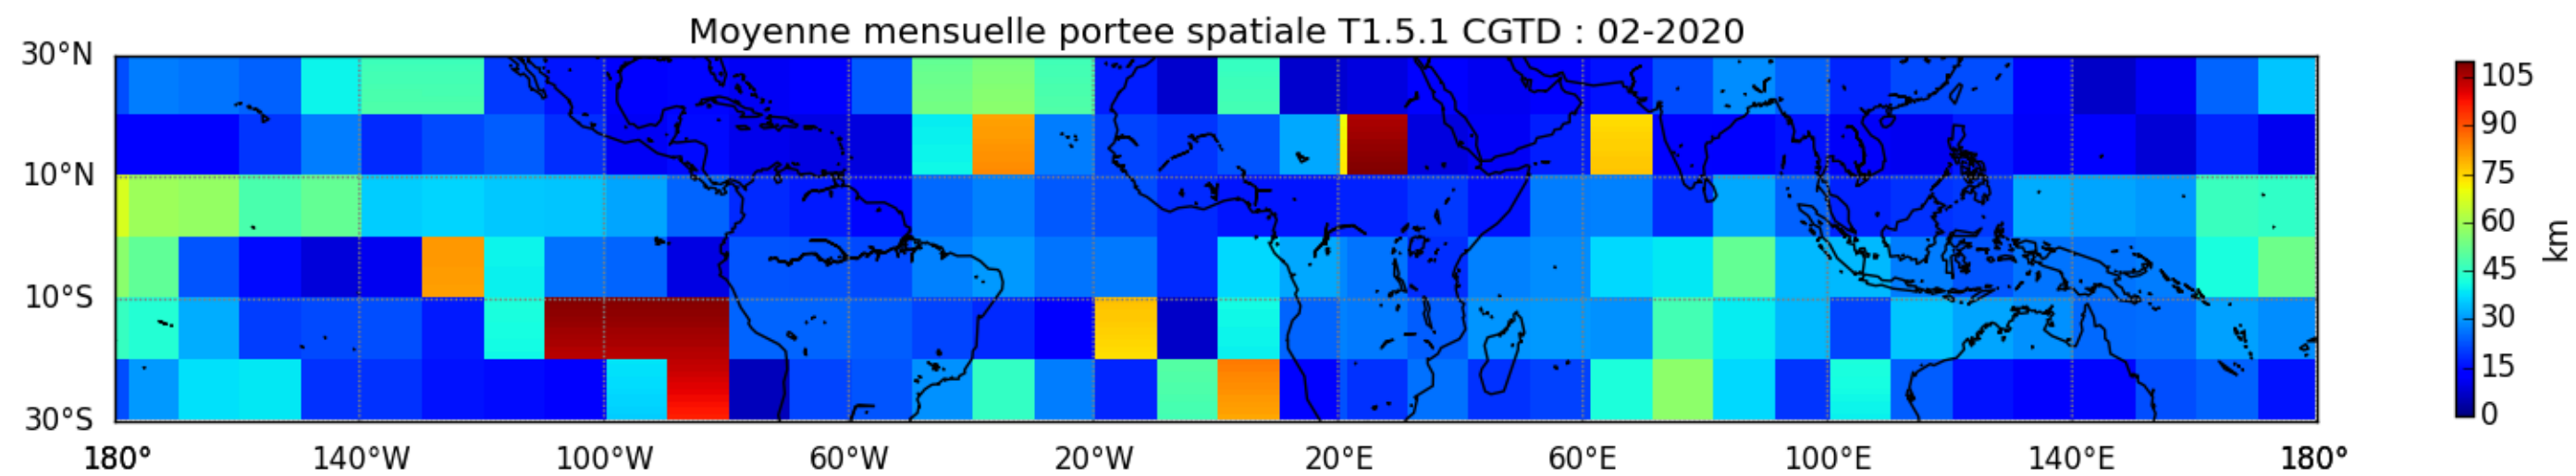

Nombre de jour cumul > 1mm/j sur un trimestre JAS T1.5.1 CGTD -2020-06H

Nombre de jour cumul > 1mm/j sur un trimestre JFM T1.5.1 CGTD -2020-06H

Nombre de jour cumul > 1mm/j sur un trimestre OND T1.5.1 CGTD -2020-06H

TERRE : 01 2020 06H

MER : 01 2020 06H

TERRE : 02 2020 06H

MER : 02 2020 06H

TERRE : 03 2020 06H

MER : 03 2020 06H

TERRE : 04 2020 06H

MER : 04 2020 06H

TERRE : 05 2020 06H

MER : 05 2020 06H

TERRE : 06 2020 06H

MER : 06 2020 06H

TERRE : 07 2020 06H

MER : 07 2020 06H

TERRE : 08 2020 06H

MER : 08 2020 06H

TERRE : 09 2020 06H

MER : 09 2020 06H

TERRE : 10 2020 06H

MER : 10 2020 06H

TERRE : 11 2020 06H

MER : 11 2020 06H

TERRE : 12 2020 06H

MER : 12 2020 06H