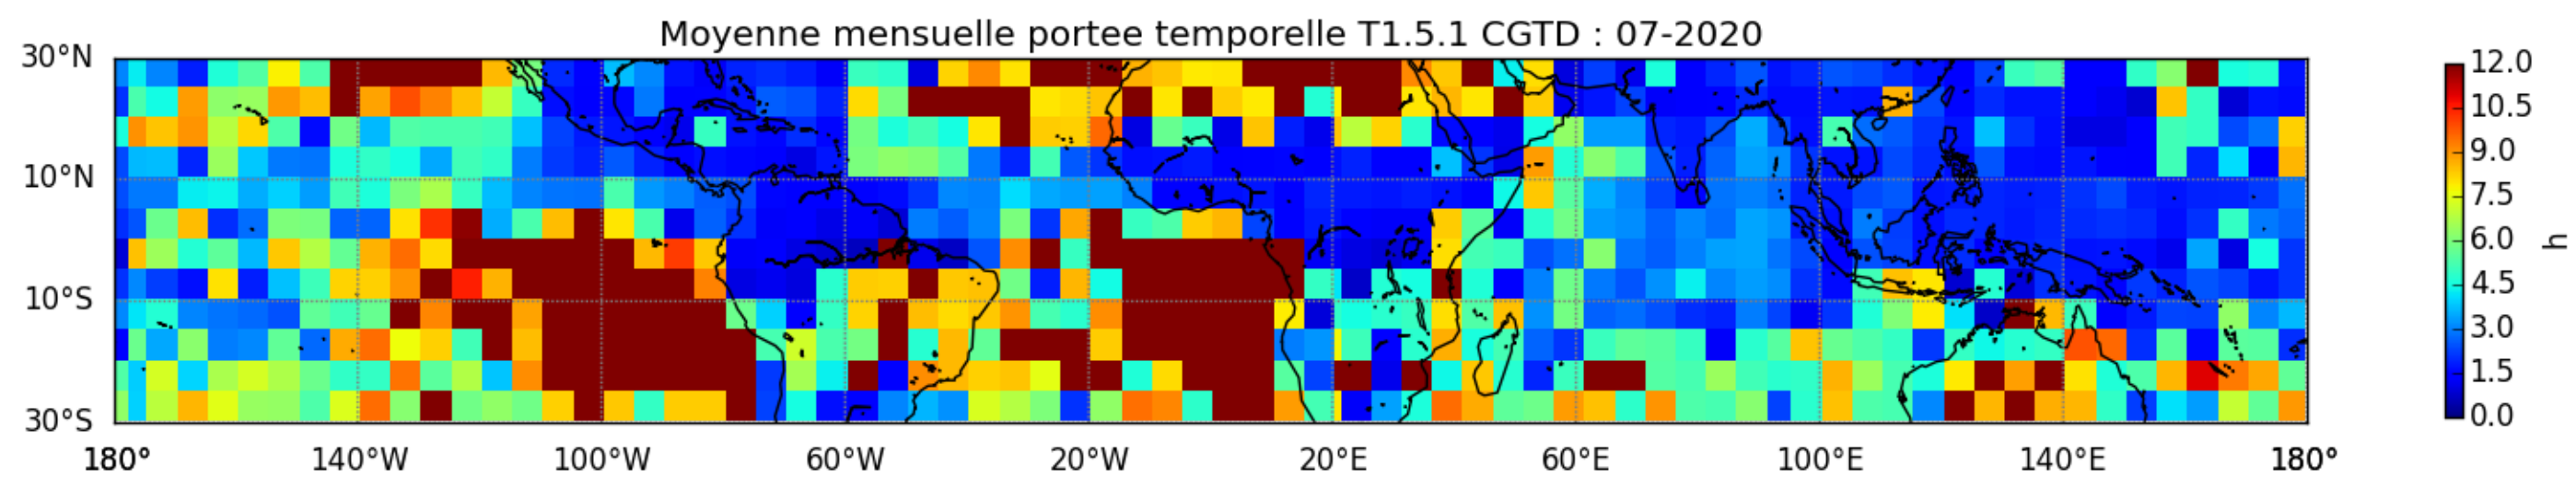

Nombre de jour cumul > 1mm/j sur un trimestre JAS T1.5.1 CGTD -2020-06H

Nombre de jour cumul > 1mm/j sur un trimestre JFM T1.5.1 CGTD -2020-06H

Nombre de jour cumul > 1mm/j sur un trimestre OND T1.5.1 CGTD -2020-06H

TERRE : 01 2020 06H

MER : 01 2020 06H

TERRE : 02 2020 06H

MER : 02 2020 06H

TERRE : 03 2020 06H

MER : 03 2020 06H

TERRE : 04 2020 06H

MER : 04 2020 06H

TERRE : 05 2020 06H

MER : 05 2020 06H

TERRE : 06 2020 06H

MER : 06 2020 06H

TERRE : 07 2020 06H

MER : 07 2020 06H

TERRE : 08 2020 06H

MER : 08 2020 06H

TERRE : 09 2020 06H

MER : 09 2020 06H

TERRE : 10 2020 06H

MER : 10 2020 06H

TERRE : 11 2020 06H

MER : 11 2020 06H

TERRE : 12 2020 06H

MER : 12 2020 06H