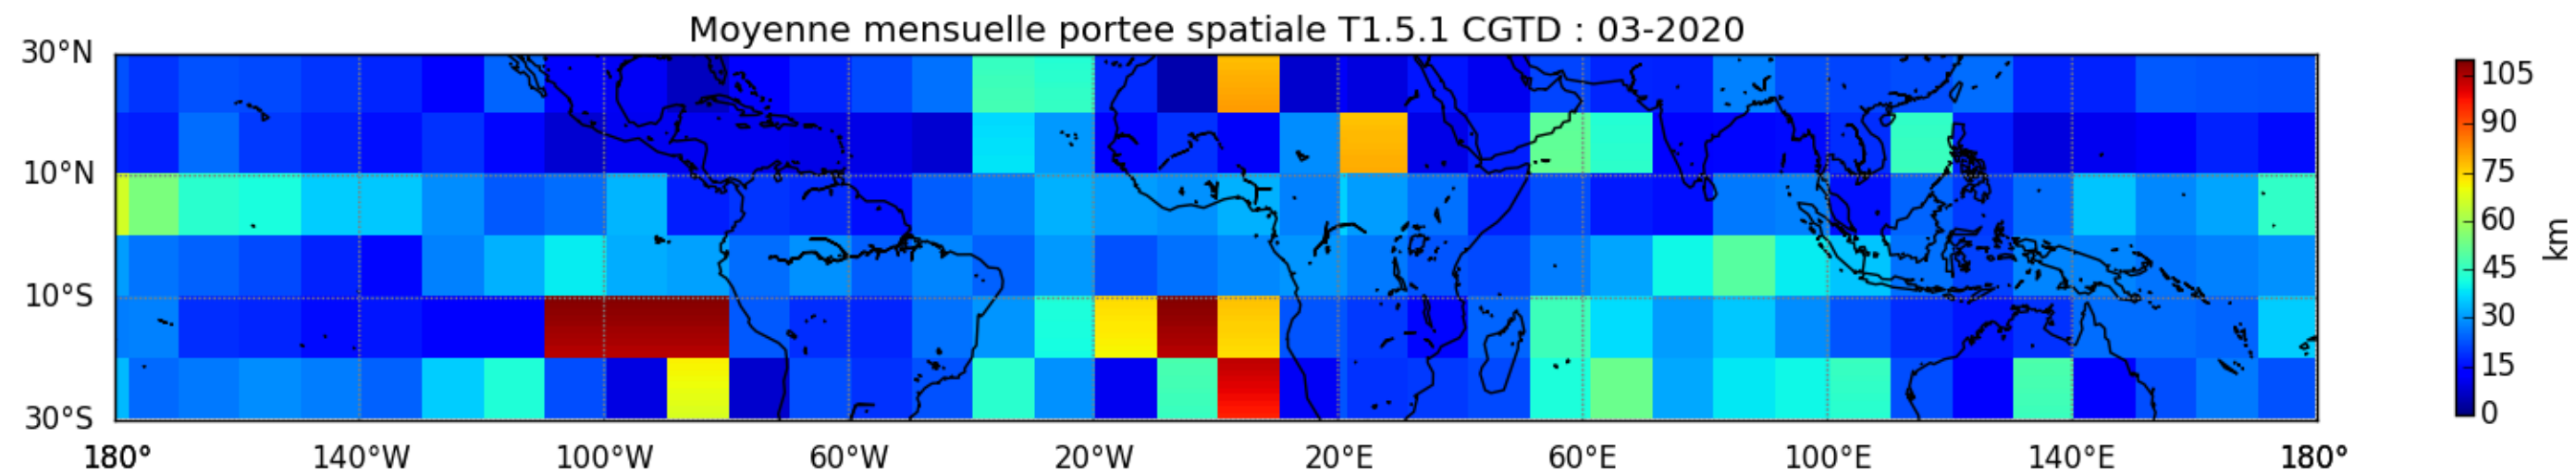

Nombre de jour cumul > 1mm/j sur un trimestre JAS T1.5.1 CGTD -2020-06H

Nombre de jour cumul > 1mm/j sur un trimestre JFM T1.5.1 CGTD -2020-06H

Nombre de jour cumul > 1mm/j sur un trimestre OND T1.5.1 CGTD -2020-06H

TERRE : 01 2020 06H

MER : 01 2020 06H

TERRE : 02 2020 06H

MER : 02 2020 06H

TERRE : 03 2020 06H

MER : 03 2020 06H

TERRE : 04 2020 06H

MER : 04 2020 06H

TERRE : 05 2020 06H

MER : 05 2020 06H

TERRE : 06 2020 06H

MER : 06 2020 06H

TERRE : 07 2020 06H

MER : 07 2020 06H

TERRE : 08 2020 06H

MER : 08 2020 06H

TERRE : 09 2020 06H

MER : 09 2020 06H

TERRE : 10 2020 06H

MER : 10 2020 06H

TERRE : 11 2020 06H

MER : 11 2020 06H

TERRE : 12 2020 06H

MER : 12 2020 06H