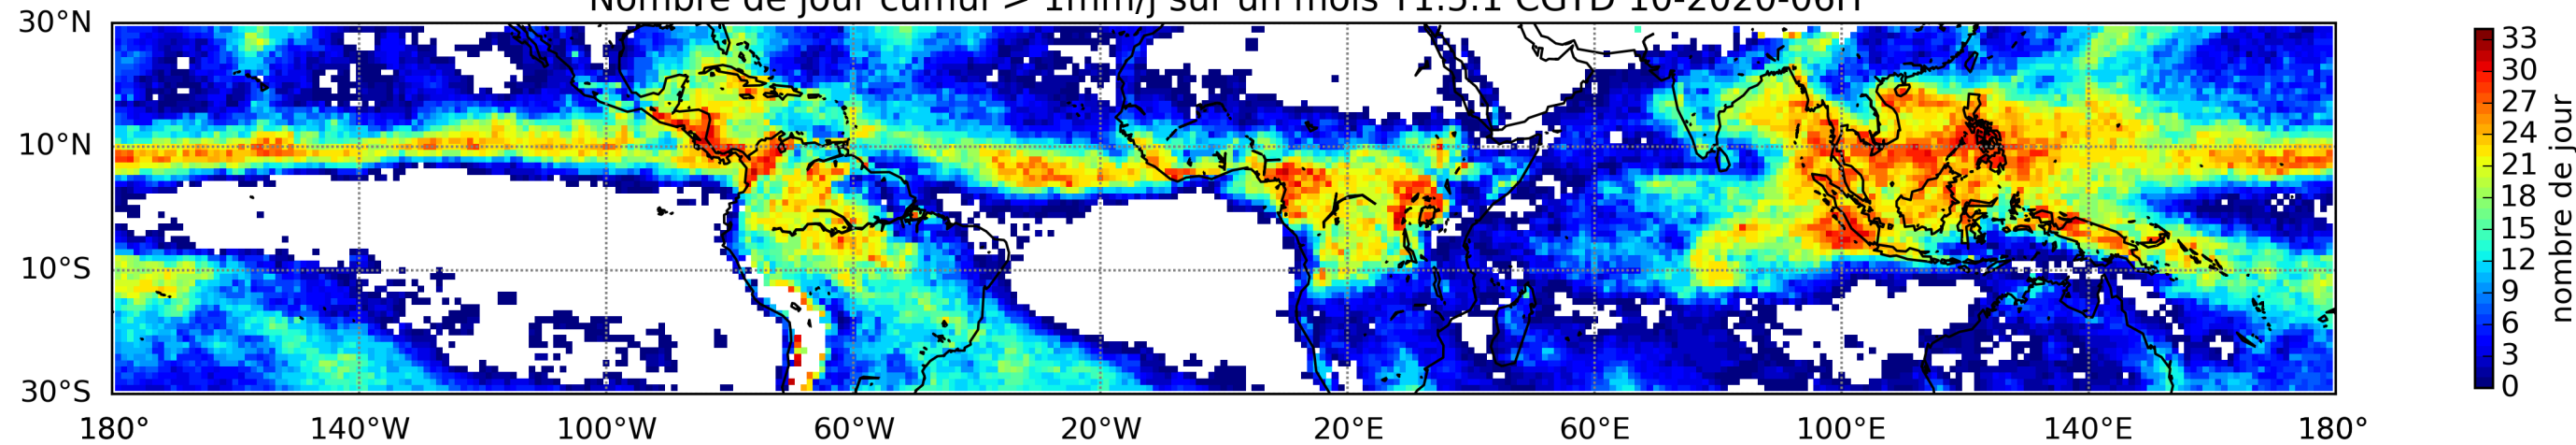

Nombre de jour cumul > 1mm/j sur un mois T1.5.1 CGTD 05-2020-06H

Nombre de jour cumul > 1mm/j sur un mois T1.5.1 CGTD 06-2020-06H

Nombre de jour cumul > 1mm/j sur un mois T1.5.1 CGTD 07-2020-06H

Nombre de jour cumul > 1mm/j sur un mois T1.5.1 CGTD 08-2020-06H

Nombre de jour cumul > 1mm/j sur un mois T1.5.1 CGTD 09-2020-06H

Nombre de jour cumul > 1mm/j sur un mois T1.5.1 CGTD 10-2020-06H

Nombre de jour cumul > 1mm/j sur un mois T1.5.1 CGTD 11-2020-06H

Nombre de jour cumul > 1mm/j sur un trimestre AMJ T1.5.1 CGTD -2020-06H

TERRE : 01 2020 06H

MER : 01 2020 06H

TERRE : 02 2020 06H

MER : 02 2020 06H

TERRE : 03 2020 06H

MER : 03 2020 06H

TERRE : 04 2020 06H

MER : 04 2020 06H

TERRE : 05 2020 06H

MER : 05 2020 06H

TERRE : 06 2020 06H

MER : 06 2020 06H

TERRE : 07 2020 06H

MER : 07 2020 06H

TERRE : 08 2020 06H

MER : 08 2020 06H