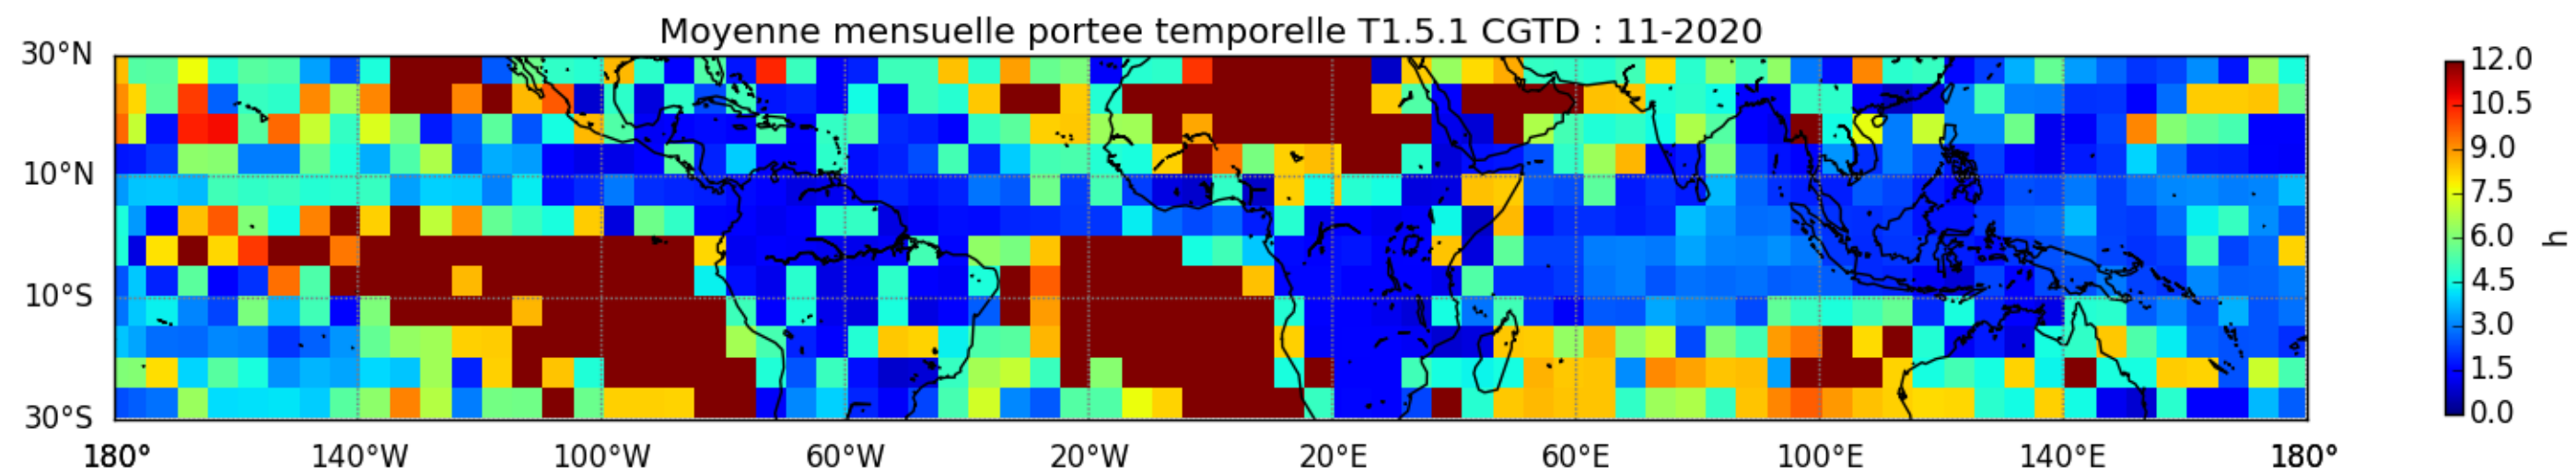

Nombre de jour cumul > 1mm/j sur un trimestre JAS T1.5.1 CGTD -2020-06H

Nombre de jour cumul > 1mm/j sur un trimestre JFM T1.5.1 CGTD -2020-06H

Nombre de jour cumul > 1mm/j sur un trimestre OND T1.5.1 CGTD -2020-06H

TERRE : 01 2020 06H

MER : 01 2020 06H

TERRE : 02 2020 06H

MER : 02 2020 06H

TERRE : 03 2020 06H

MER : 03 2020 06H

TERRE : 04 2020 06H

MER : 04 2020 06H

TERRE : 05 2020 06H

MER : 05 2020 06H

TERRE : 06 2020 06H

MER : 06 2020 06H

TERRE : 07 2020 06H

MER : 07 2020 06H

TERRE : 08 2020 06H

MER : 08 2020 06H

TERRE : 09 2020 06H

MER : 09 2020 06H

TERRE : 10 2020 06H

MER : 10 2020 06H

TERRE : 11 2020 06H

MER : 11 2020 06H

TERRE : 12 2020 06H

MER : 12 2020 06H