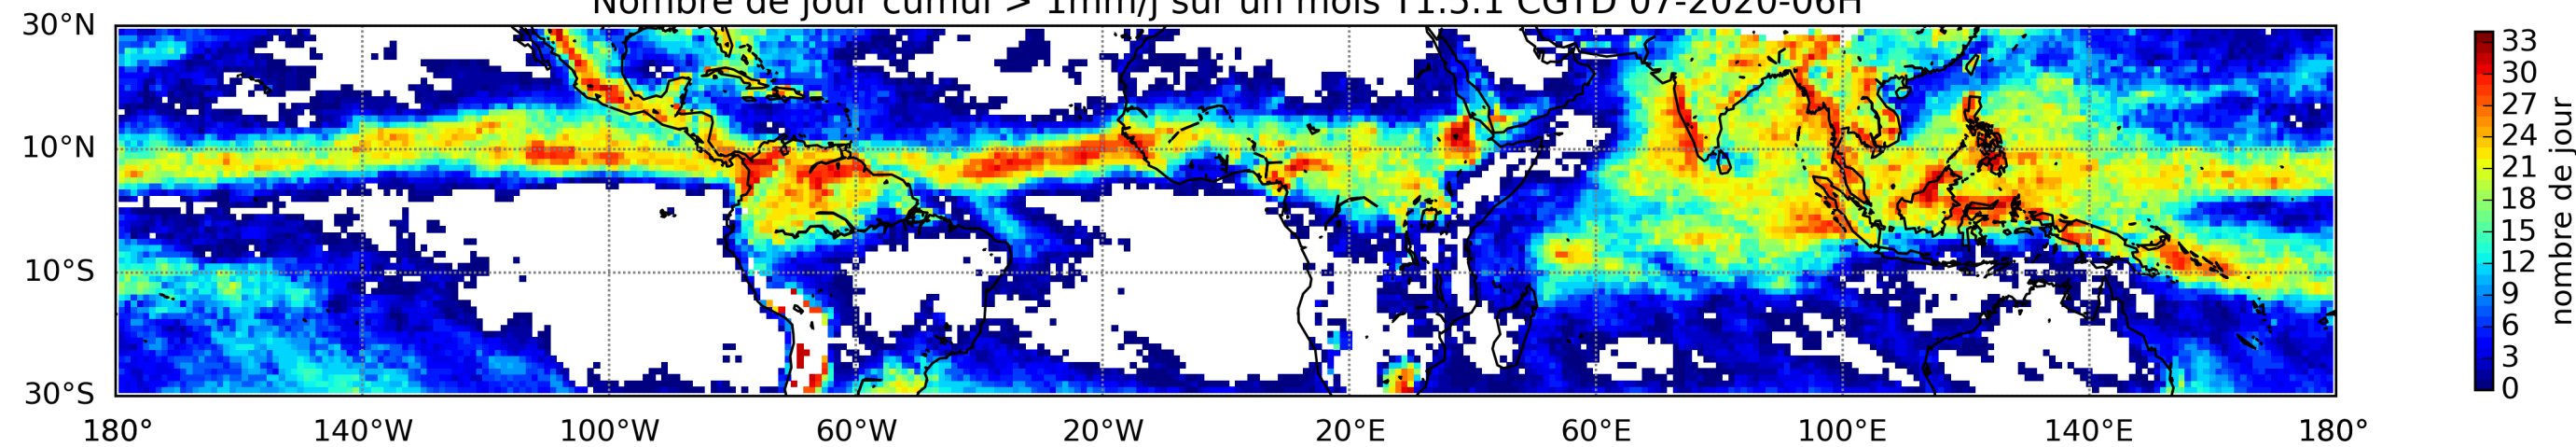

Nombre de jour cumul > 1mm/j sur un mois T1.5.1 CGTD 01-2020-06H

Nombre de jour cumul > 1mm/j sur un mois T1.5.1 CGTD 02-2020-06H

Nombre de jour cumul > 1mm/j sur un mois T1.5.1 CGTD 03-2020-06H

Nombre de jour cumul > 1mm/j sur un mois T1.5.1 CGTD 04-2020-06H

Nombre de jour cumul > 1mm/j sur un mois T1.5.1 CGTD 05-2020-06H

Nombre de jour cumul > 1mm/j sur un mois T1.5.1 CGTD 06-2020-06H

Nombre de jour cumul > 1mm/j sur un mois T1.5.1 CGTD 07-2020-06H

Nombre de jour cumul > 1mm/j sur un mois T1.5.1 CGTD 08-2020-06H

TERRE : 01 2020 06H

MER : 01 2020 06H

TERRE : 02 2020 06H

MER : 02 2020 06H

TERRE : 03 2020 06H

MER : 03 2020 06H

TERRE : 04 2020 06H

MER : 04 2020 06H

TERRE : 05 2020 06H

MER : 05 2020 06H

TERRE : 06 2020 06H

MER : 06 2020 06H

TERRE : 07 2020 06H

MER : 07 2020 06H

TERRE : 08 2020 06H

MER : 08 2020 06H