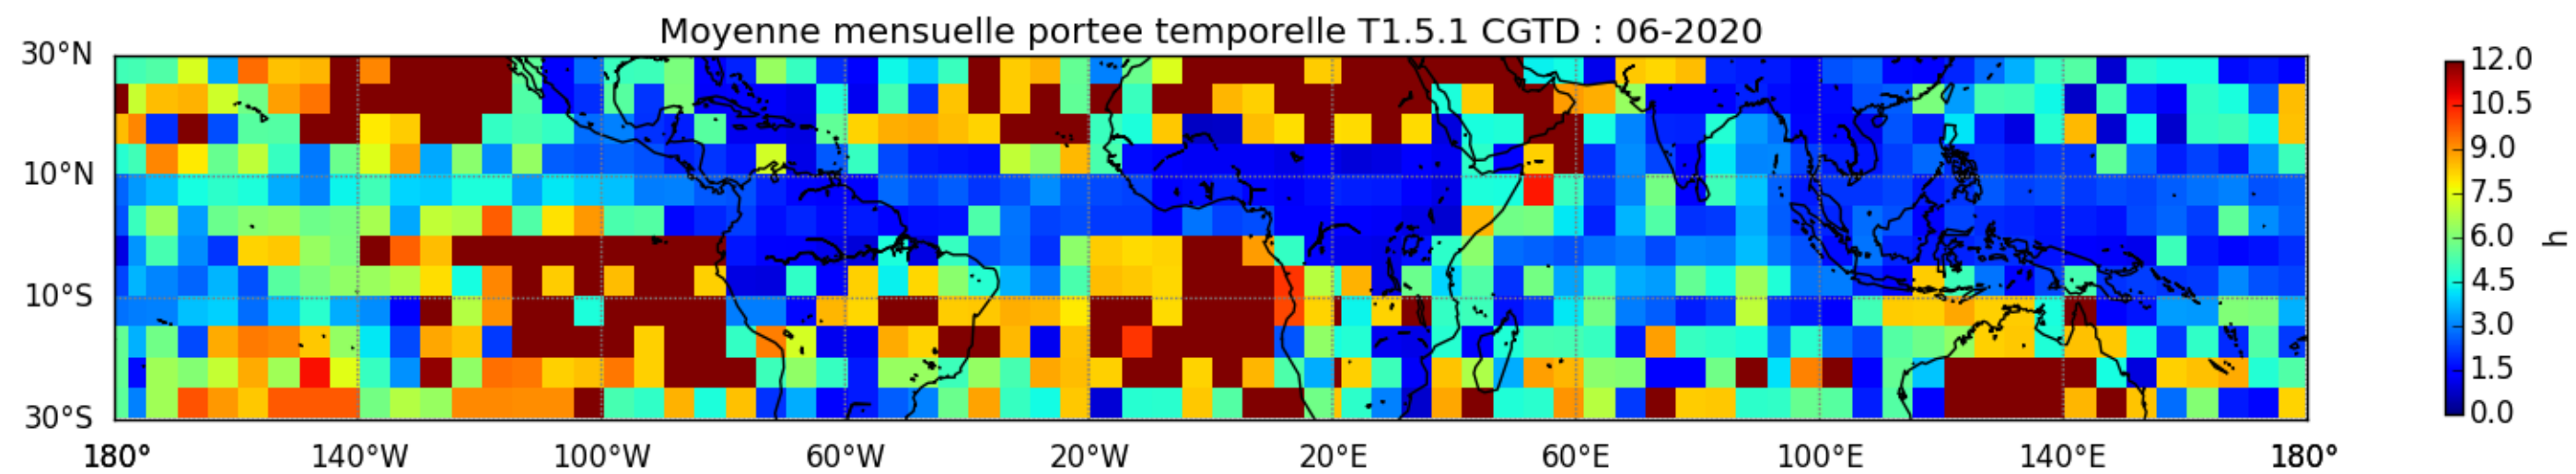

Nombre de jour cumul > 1mm/j sur un mois T1.5.1 CGTD 06-2020-00H

TERRE : 06 2020 00H

MER : 06 2020 00H