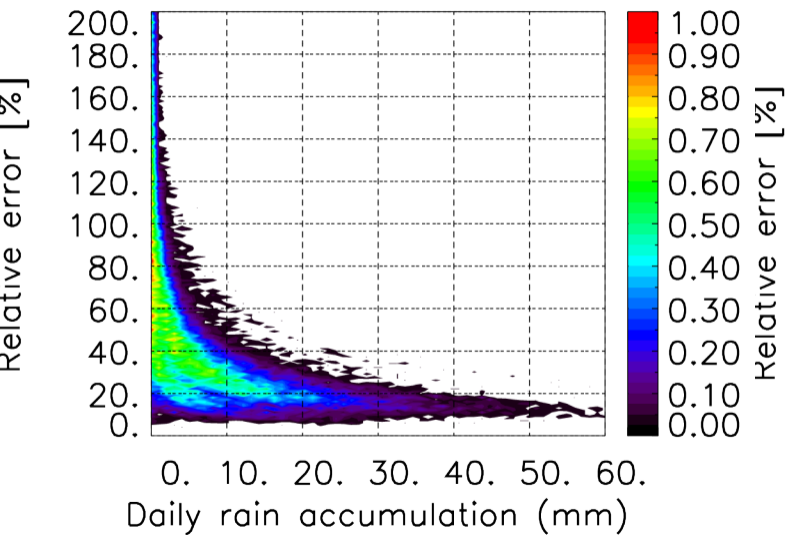

Nombre de jour cumul > 1mm/j sur un mois T1.5.1 CGTD 06-2020-00H

TERRE : 06 2020 00H

MER : 06 2020 00H