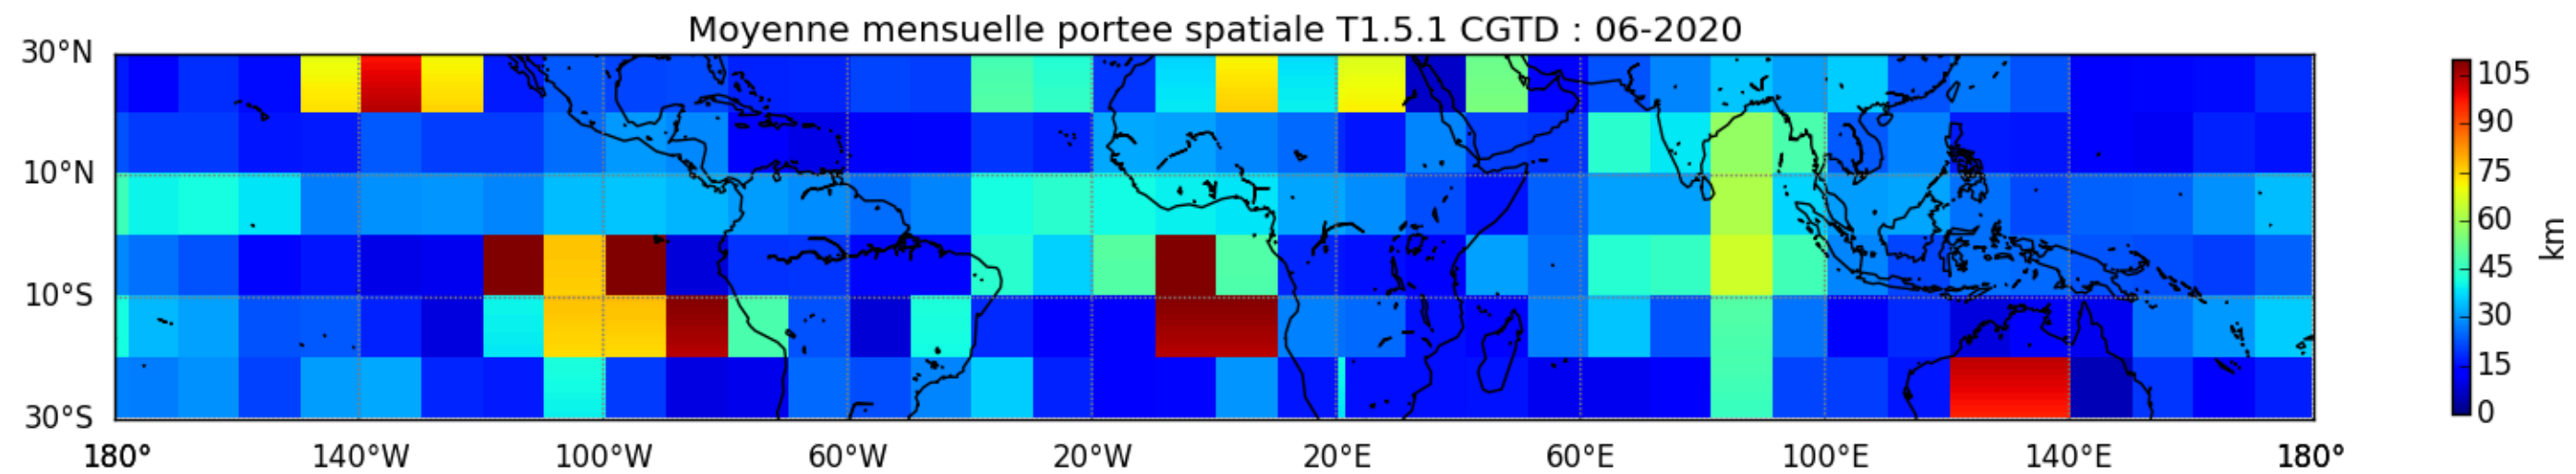

Nombre de jour cumul > 1mm/j sur un mois T1.5.1 CGTD 06-2020-00H

TERRE : 06 2020 00H

MER : 06 2020 00H