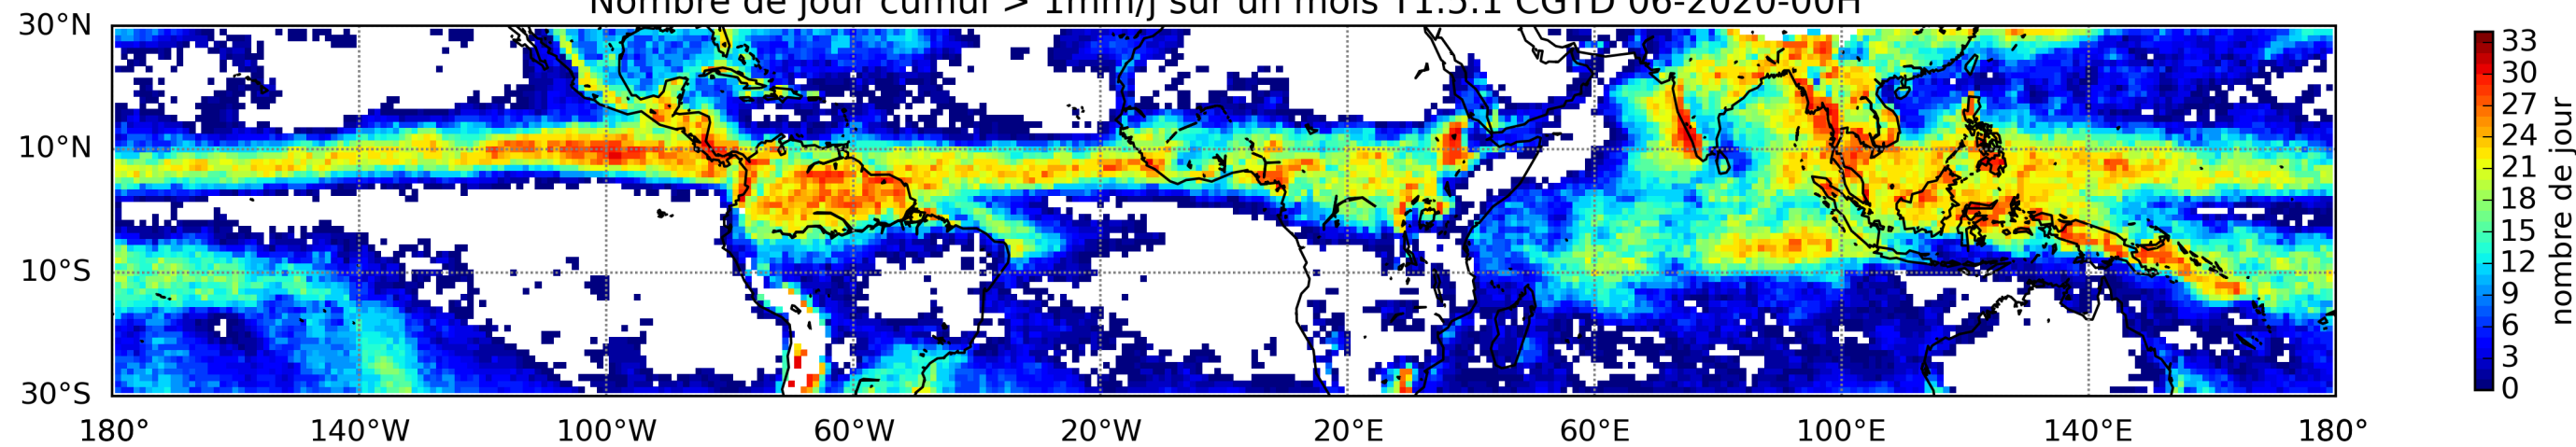

Nombre de jour cumul > 1mm/j sur un mois T1.5.1 CGTD 06-2020-00H

TERRE : 06 2020 00H

MER : 06 2020 00H