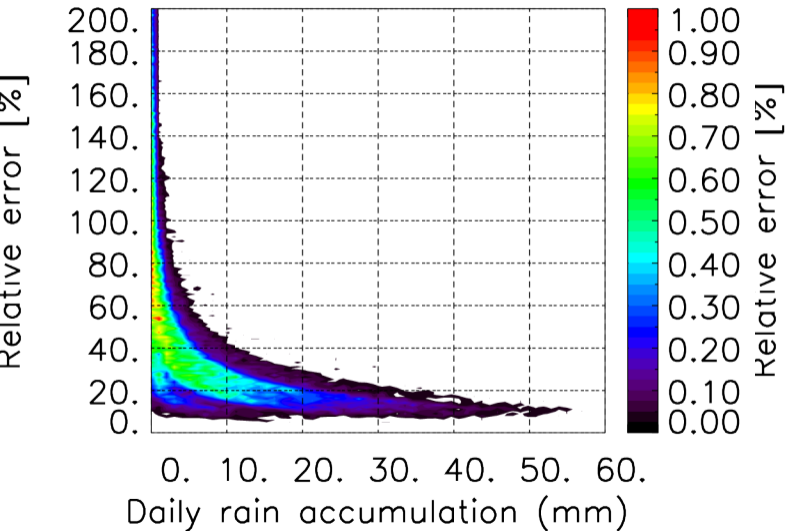

Nombre de jour cumul > 1mm/j sur un mois T1.5.1 CGTD 04-2020-06H

TERRE : 04 2020 06H

MER : 04 2020 06H