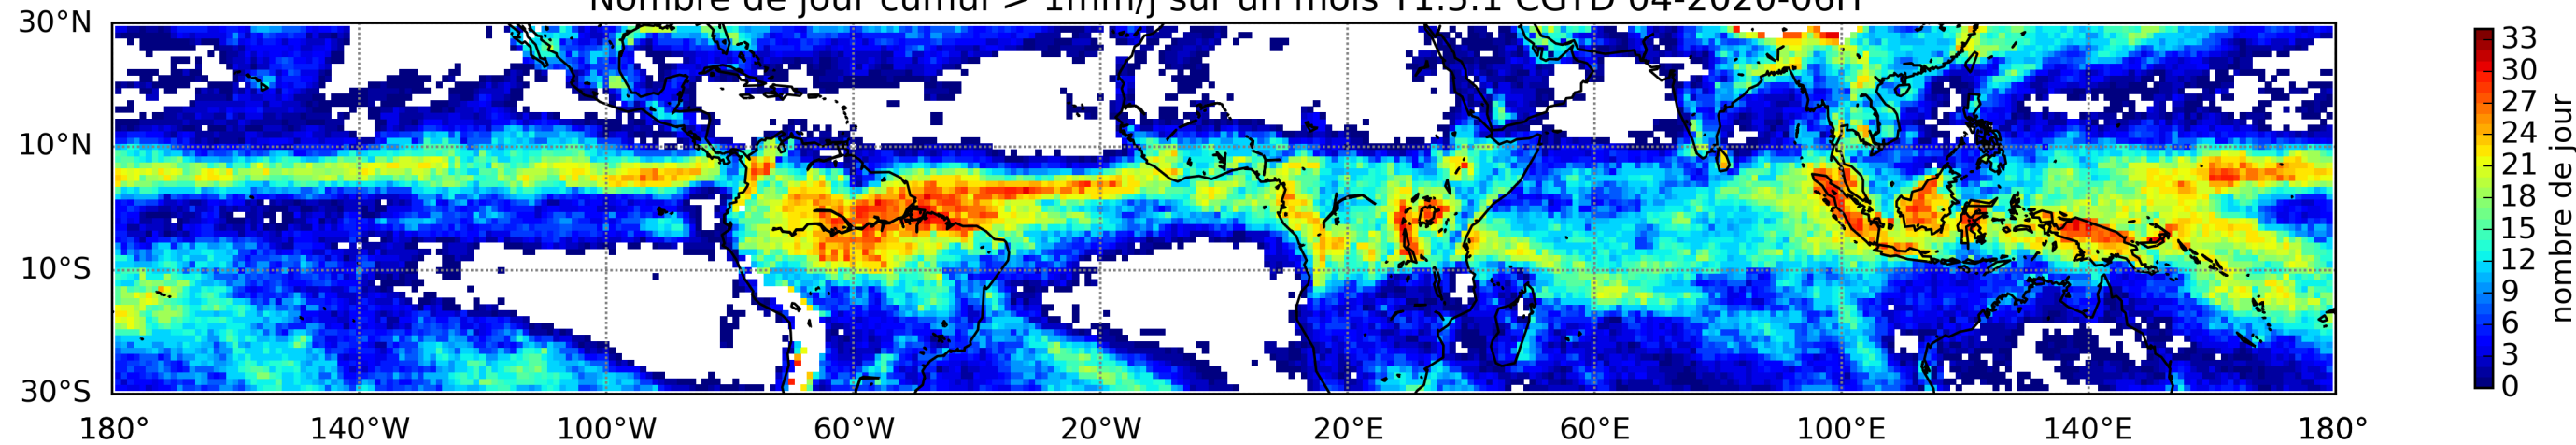

Nombre de jour cumul > 1mm/j sur un mois T1.5.1 CGTD 04-2020-06H

TERRE : 04 2020 06H

MER : 04 2020 06H