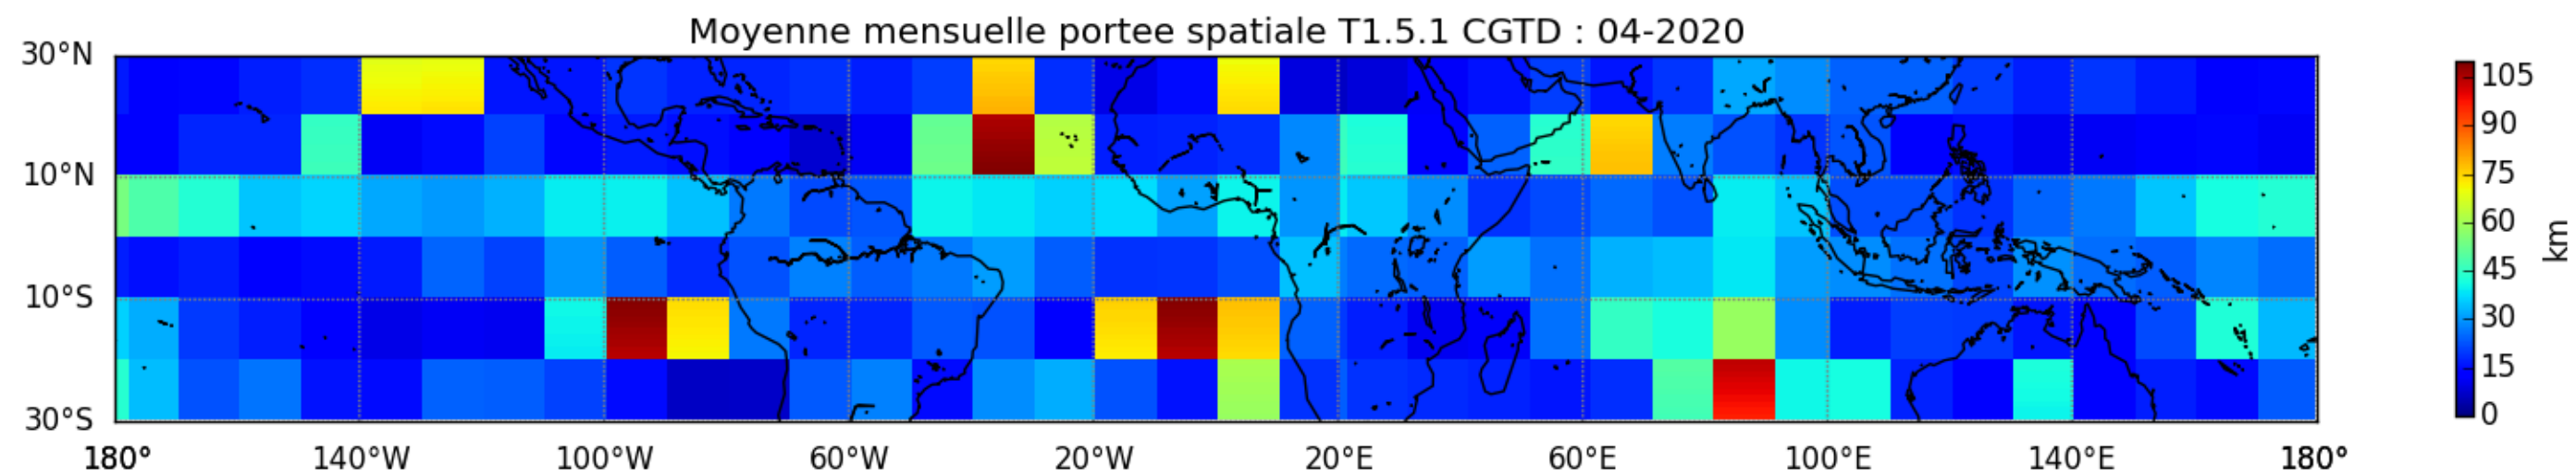

Nombre de jour cumul > 1mm/j sur un mois T1.5.1 CGTD 04-2020-06H

TERRE : 04 2020 06H

MER : 04 2020 06H