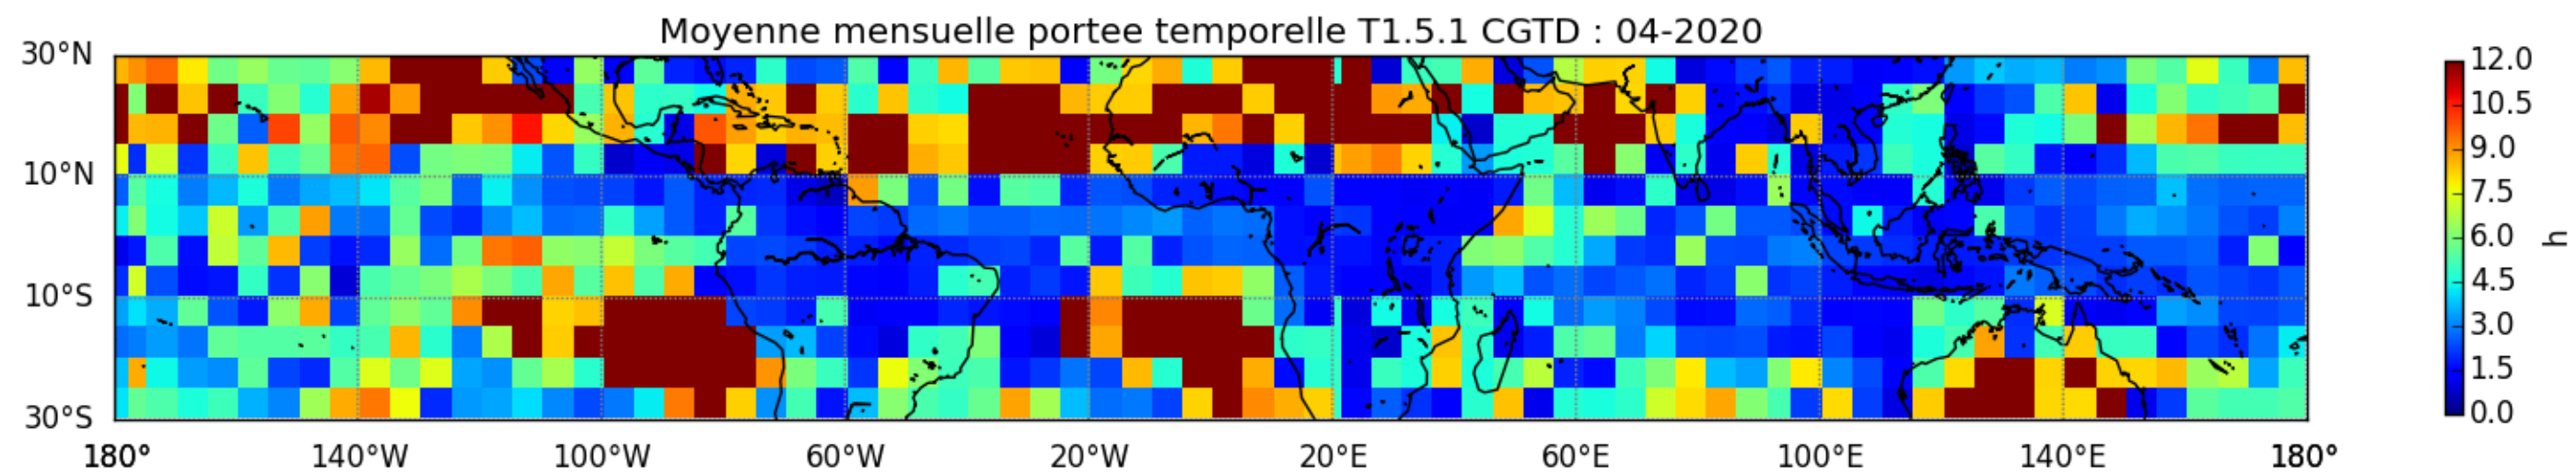

Nombre de jour cumul > 1mm/j sur un mois T1.5.1 CGTD 04-2020-06H

TERRE : 04 2020 06H

MER : 04 2020 06H