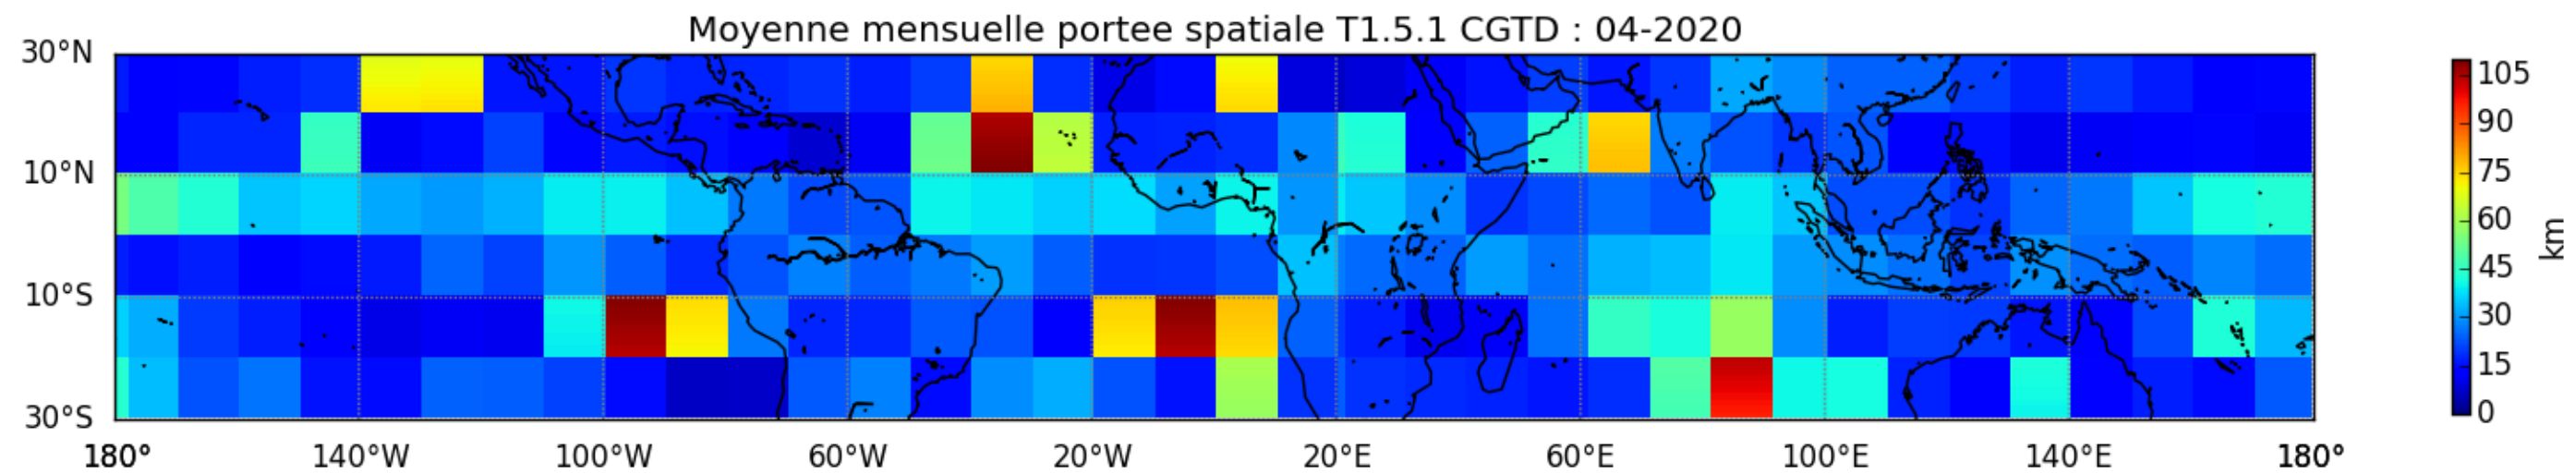

Nombre de jour cumul > 1mm/j sur un mois T1.5.1 CGTD 04-2020-00H

TERRE : 04 2020 00H

MER : 04 2020 00H