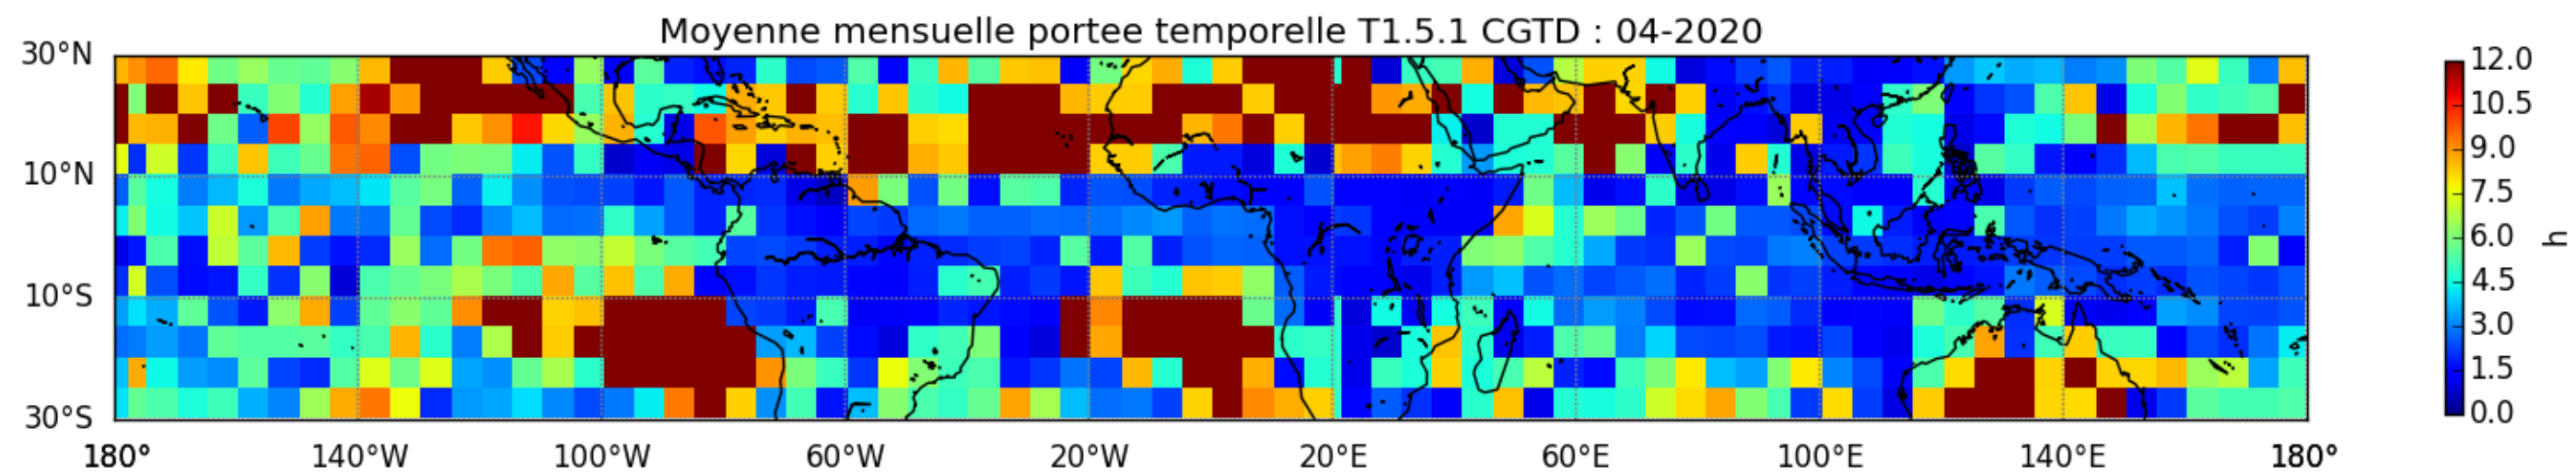

Nombre de jour cumul > 1mm/j sur un mois T1.5.1 CGTD 04-2020-00H

TERRE : 04 2020 00H

MER : 04 2020 00H