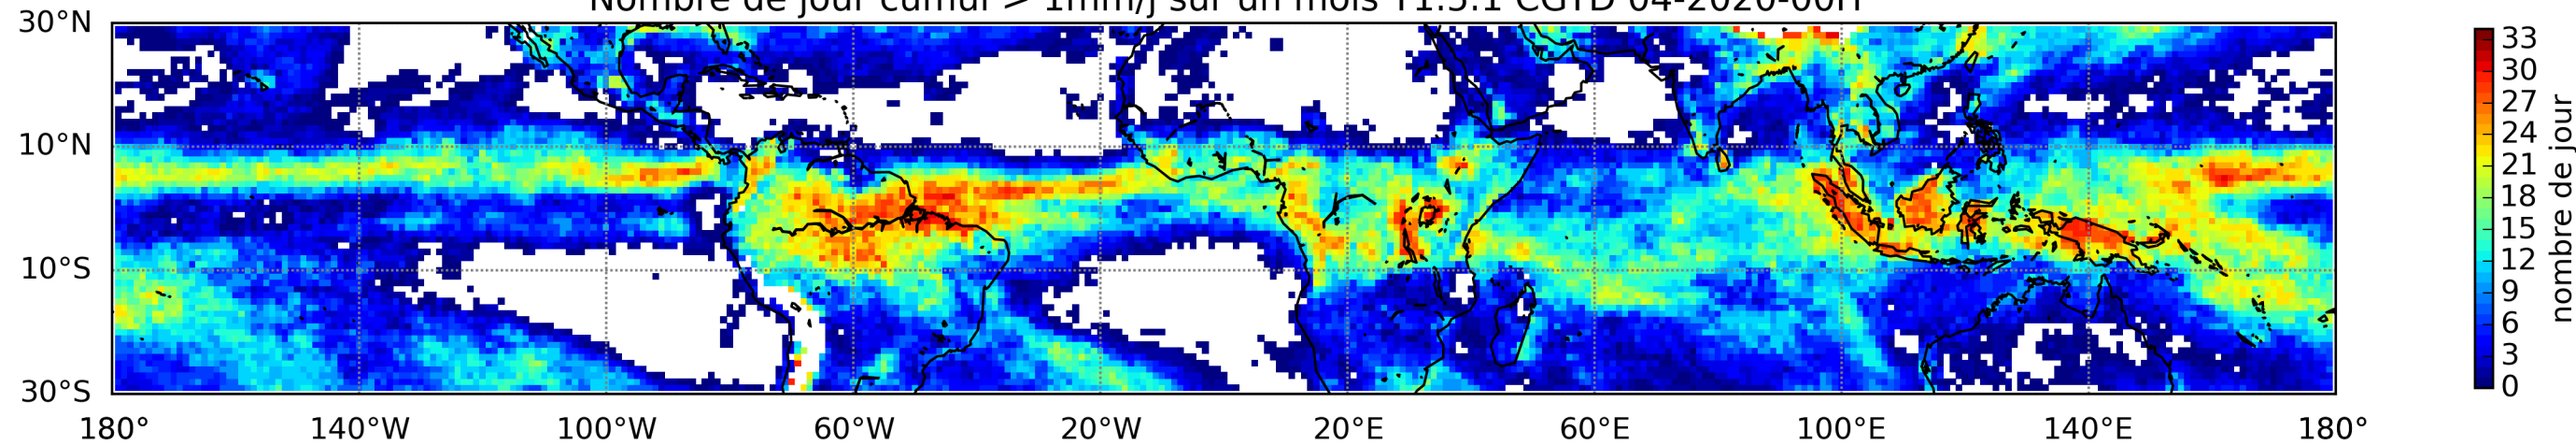

Nombre de jour cumul > 1mm/j sur un mois T1.5.1 CGTD 04-2020-00H

TERRE : 04 2020 00H

MER : 04 2020 00H