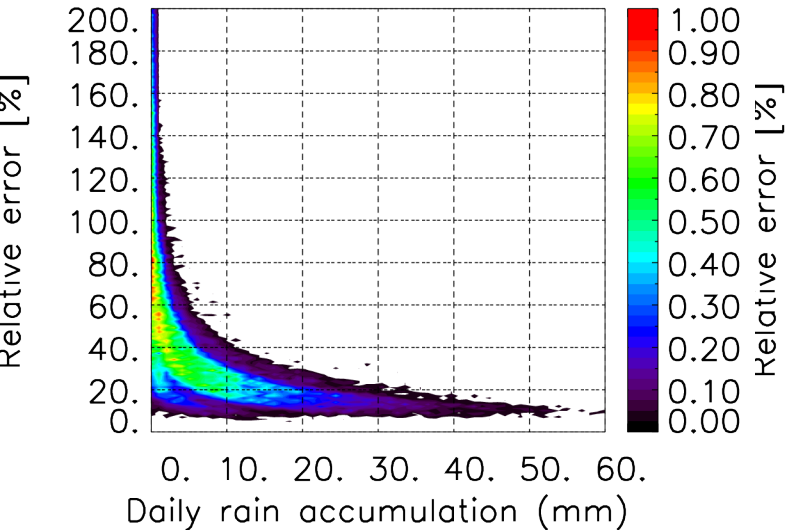

Nombre de jour cumul > 1mm/j sur un mois T1.5.1 CGTD 04-2020-00H

TERRE : 04 2020 00H

MER : 04 2020 00H