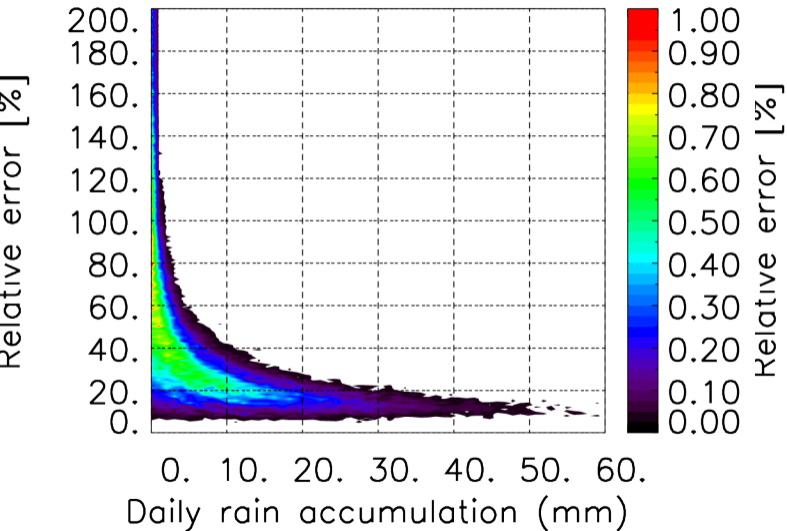

Nombre de jour cumul > 1mm/j sur un mois T1.5.1 CGTD 03-2020-00H

TERRE : 03 2020 00H

MER : 03 2020 00H