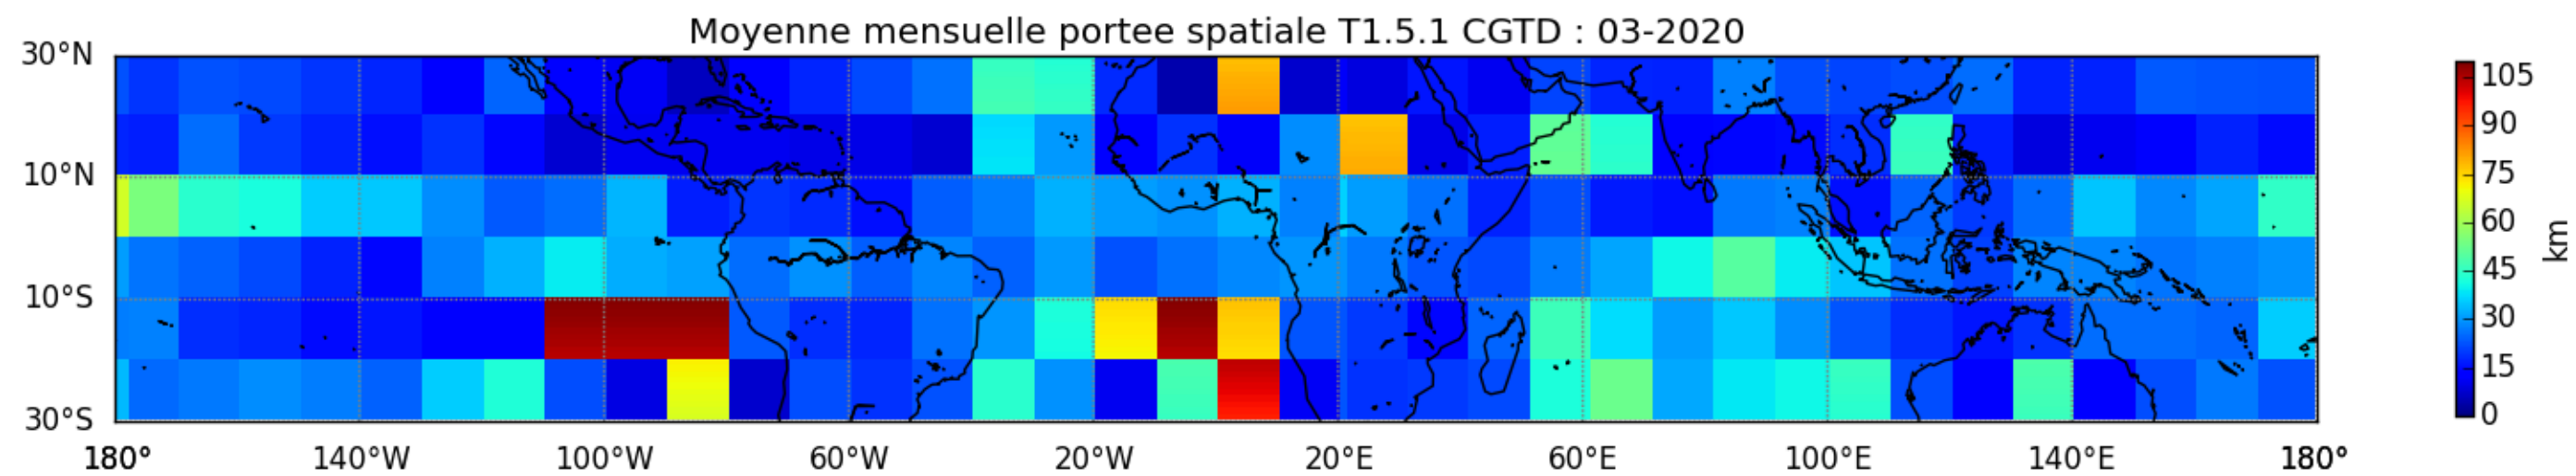

Nombre de jour cumul > 1mm/j sur un mois T1.5.1 CGTD 03-2020-00H

TERRE : 03 2020 00H

MER : 03 2020 00H