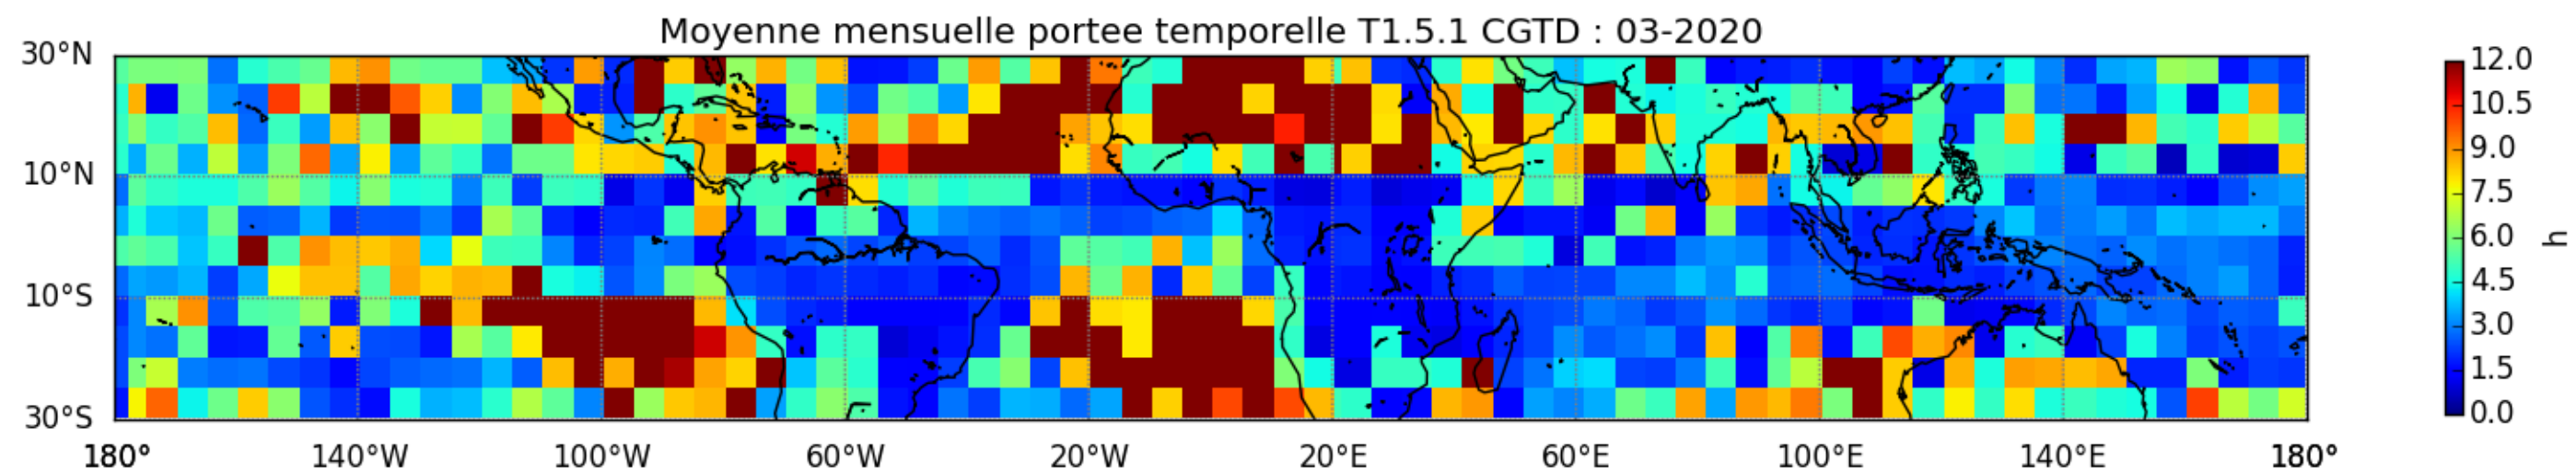

Nombre de jour cumul > 1mm/j sur un mois T1.5.1 CGTD 03-2020-00H

TERRE : 03 2020 00H

MER : 03 2020 00H