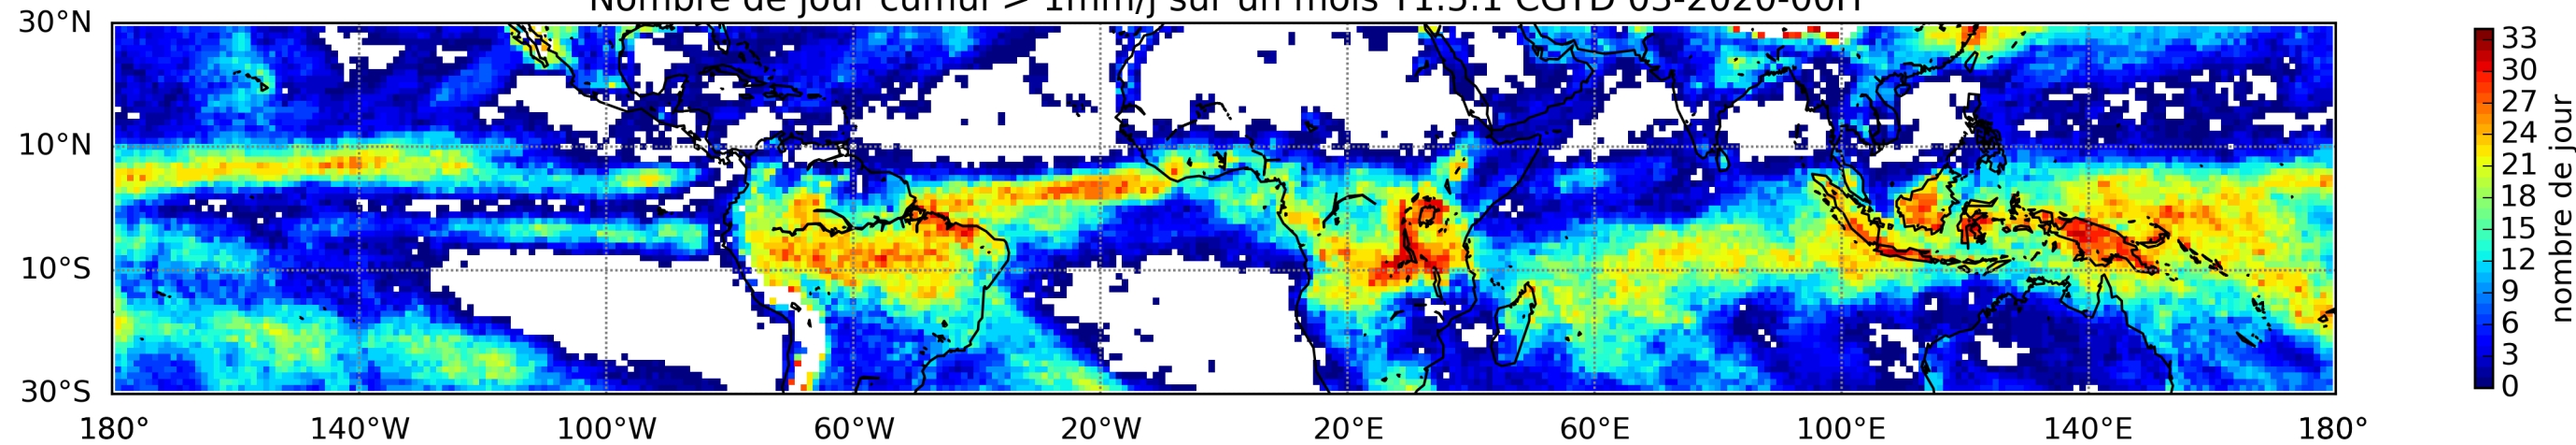

Nombre de jour cumul > 1mm/j sur un mois T1.5.1 CGTD 03-2020-00H

TERRE : 03 2020 00H

MER : 03 2020 00H