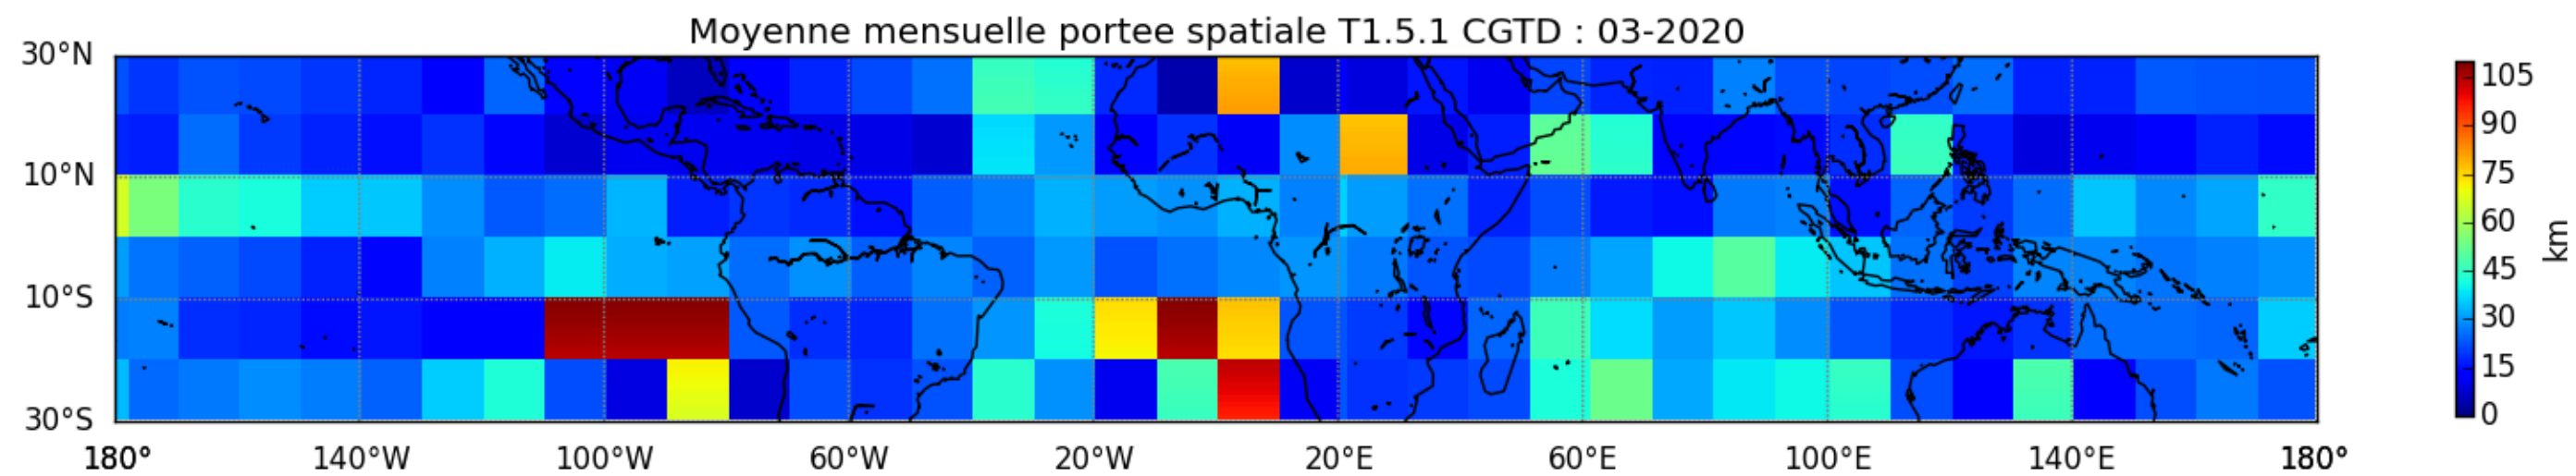

Nombre de jour cumul > 1mm/j sur un trimestre AMJ T1.5.1 CGTD -2020-00H

Nombre de jour cumul > 1mm/j sur un trimestre JAS T1.5.1 CGTD -2020-00H

Nombre de jour cumul > 1mm/j sur un trimestre JFM T1.5.1 CGTD -2020-00H

Nombre de jour cumul > 1mm/j sur un trimestre OND T1.5.1 CGTD -2020-00H

TERRE : 01 2020 00H

MER : 01 2020 00H

TERRE : 02 2020 00H

MER : 02 2020 00H

TERRE : 03 2020 00H

MER : 03 2020 00H

TERRE : 04 2020 00H

MER : 04 2020 00H

TERRE : 05 2020 00H

MER : 05 2020 00H

TERRE : 06 2020 00H

MER : 06 2020 00H

TERRE : 07 2020 00H

MER : 07 2020 00H

TERRE : 08 2020 00H

MER : 08 2020 00H

TERRE : 09 2020 00H

MER : 09 2020 00H

TERRE : 10 2020 00H

MER : 10 2020 00H

TERRE : 11 2020 00H

MER : 11 2020 00H

TERRE : 12 2020 00H