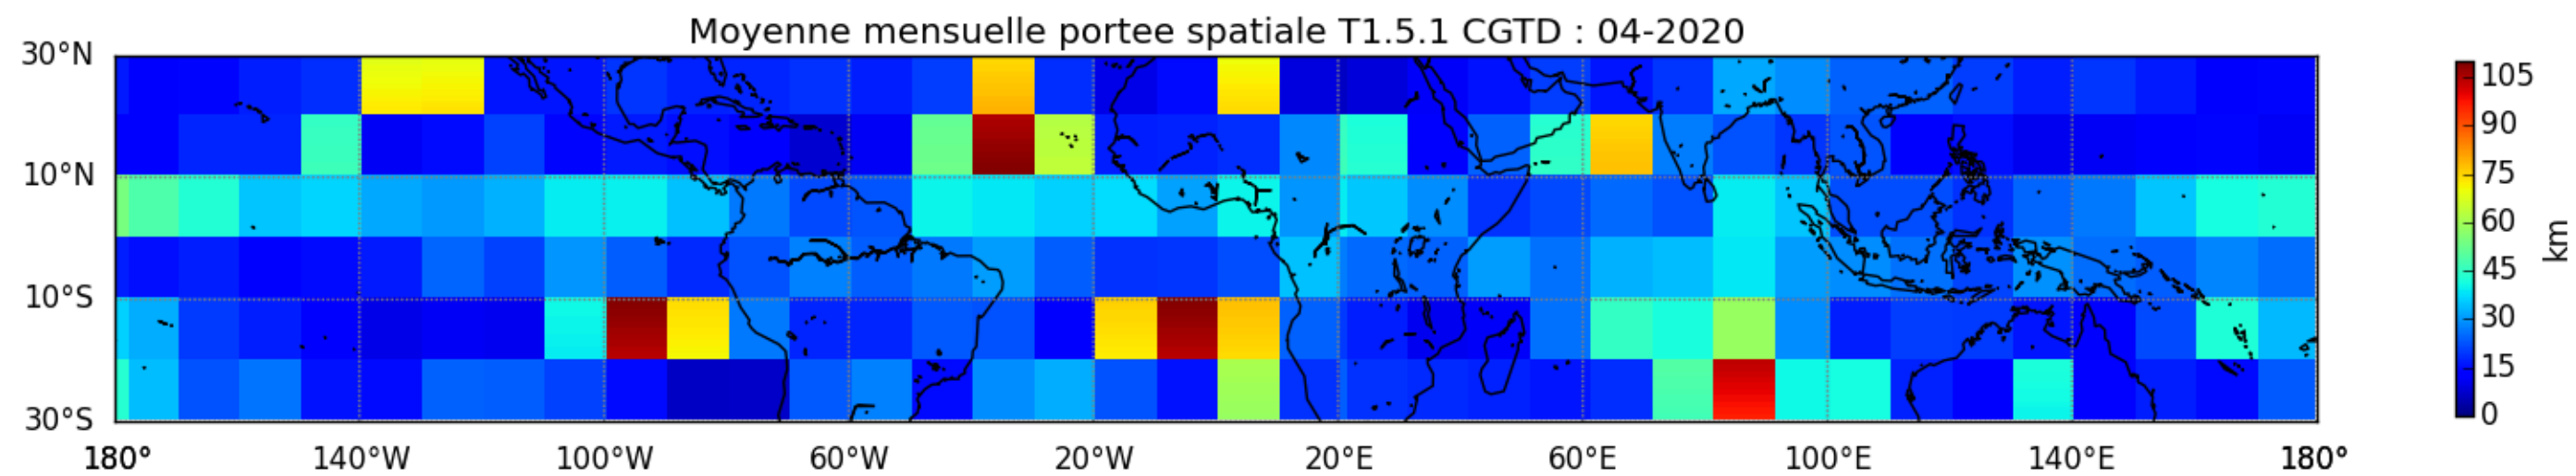

Nombre de jour cumul > 1mm/j sur un trimestre OND T1.5.1 CGTD -2020-00H

TERRE : 01 2020 00H

MER : 01 2020 00H

TERRE : 02 2020 00H

MER : 02 2020 00H

TERRE : 03 2020 00H

MER : 03 2020 00H

TERRE : 04 2020 00H

MER : 04 2020 00H

TERRE : 05 2020 00H

MER : 05 2020 00H

TERRE : 06 2020 00H

MER : 06 2020 00H

TERRE : 07 2020 00H

MER : 07 2020 00H

TERRE : 08 2020 00H

MER : 08 2020 00H

TERRE : 09 2020 00H

MER : 09 2020 00H

TERRE : 10 2020 00H

MER : 10 2020 00H

TERRE : 11 2020 00H

MER : 11 2020 00H

TERRE : 12 2020 00H