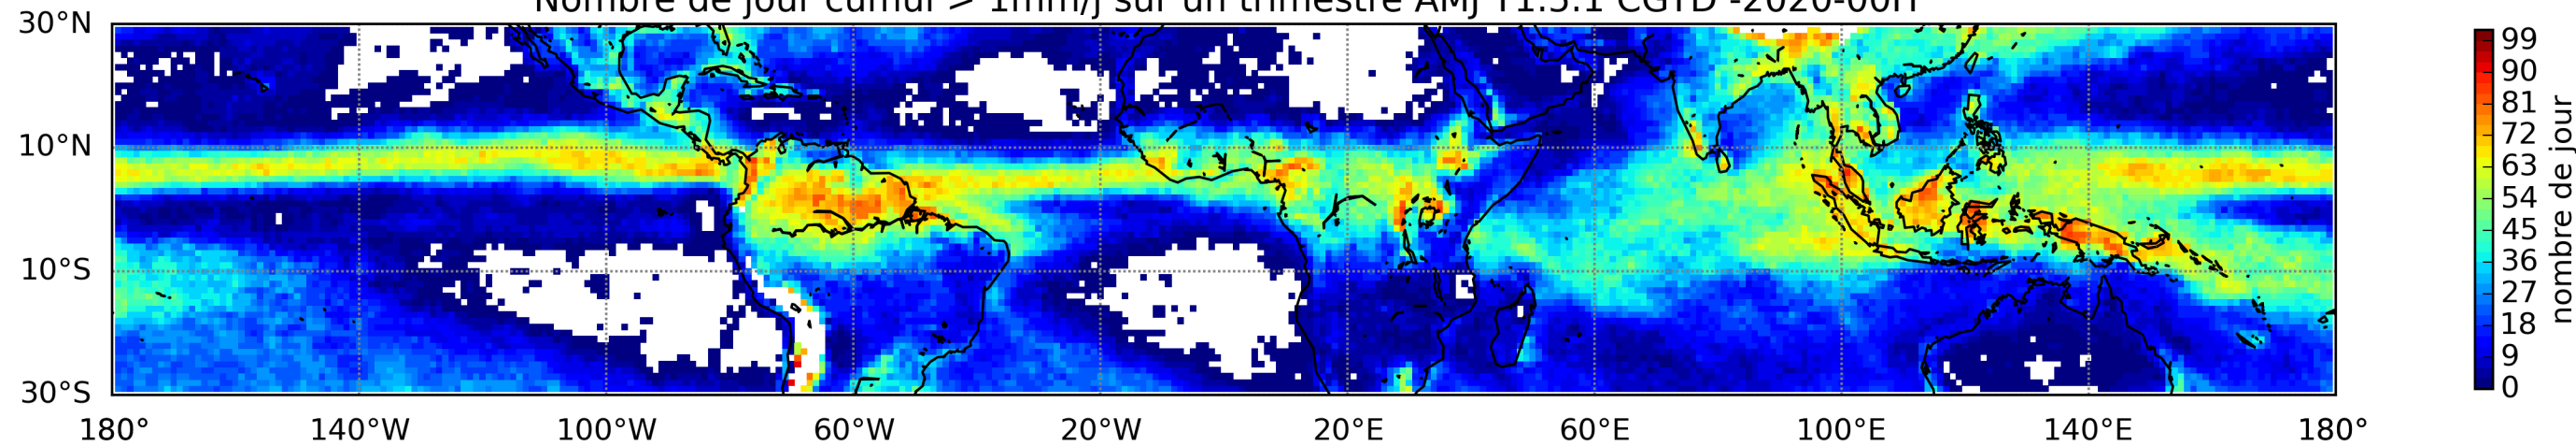

Nombre de jour cumul > 1mm/j sur un mois T1.5.1 CGTD 09-2020-00H

Nombre de jour cumul > 1mm/j sur un mois T1.5.1 CGTD 10-2020-00H

Nombre de jour cumul > 1mm/j sur un mois T1.5.1 CGTD 11-2020-00H

Nombre de jour cumul > 1mm/j sur un mois T1.5.1 CGTD 12-2020-00H

Nombre de jour cumul > 1mm/j sur un trimestre AMJ T1.5.1 CGTD -2020-00H

Nombre de jour cumul > 1mm/j sur un trimestre JAS T1.5.1 CGTD -2020-00H

Nombre de jour cumul > 1mm/j sur un trimestre JFM T1.5.1 CGTD -2020-00H

MER : 04 2020 00H

TERRE : 05 2020 00H

MER : 05 2020 00H

TERRE : 06 2020 00H

MER : 06 2020 00H

TERRE : 07 2020 00H

MER : 07 2020 00H

TERRE : 08 2020 00H