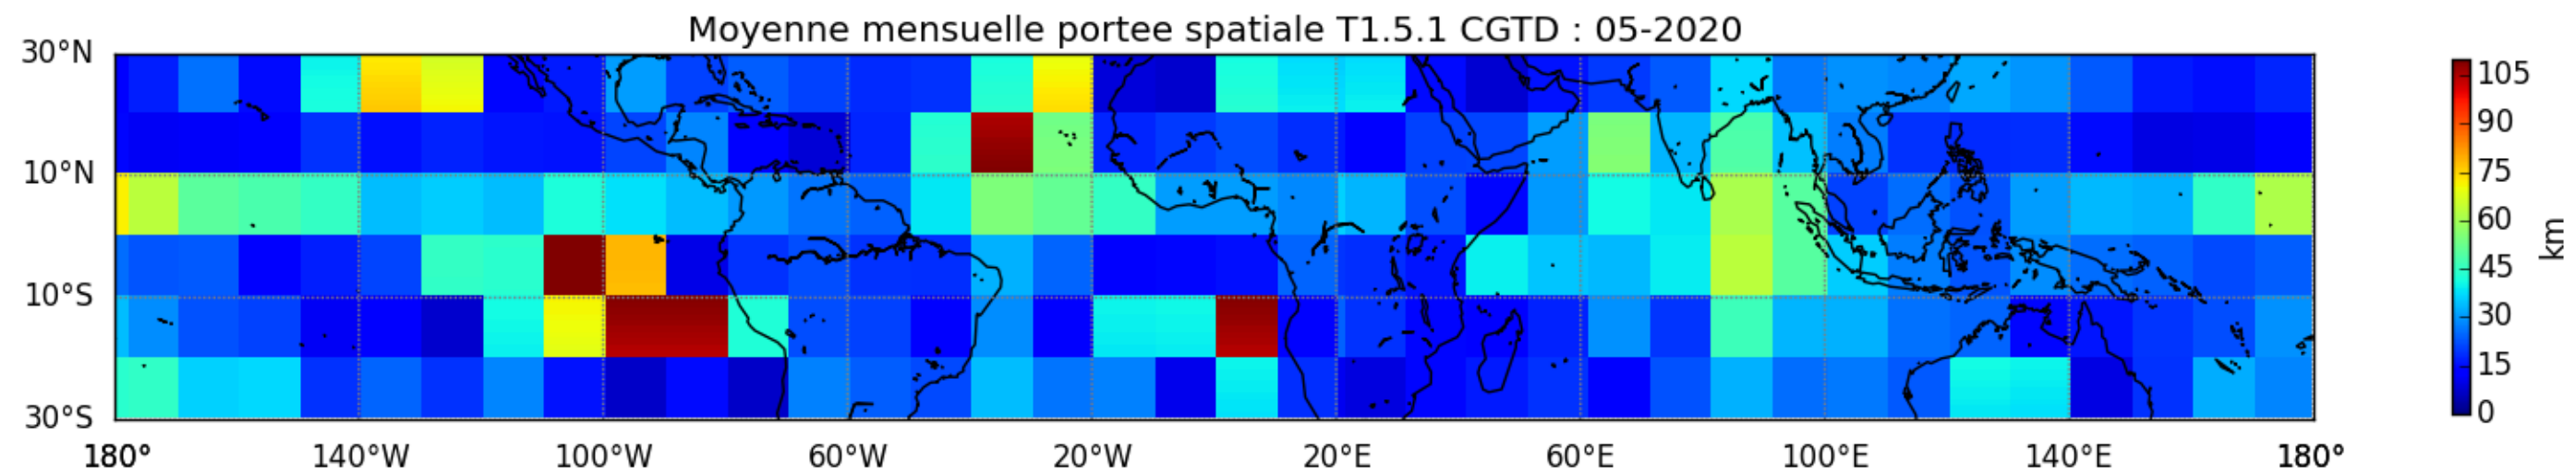

Nombre de jour cumul > 1mm/j sur un trimestre OND T1.5.1 CGTD -2020-00H

TERRE : 01 2020 00H

MER : 01 2020 00H

TERRE : 02 2020 00H

MER : 02 2020 00H

TERRE : 03 2020 00H

MER : 03 2020 00H

TERRE : 04 2020 00H

MER : 04 2020 00H

TERRE : 05 2020 00H

MER : 05 2020 00H

TERRE : 06 2020 00H

MER : 06 2020 00H

TERRE : 07 2020 00H

MER : 07 2020 00H

TERRE : 08 2020 00H

MER : 08 2020 00H

TERRE : 09 2020 00H

MER : 09 2020 00H

TERRE : 10 2020 00H

MER : 10 2020 00H

TERRE : 11 2020 00H

MER : 11 2020 00H

TERRE : 12 2020 00H