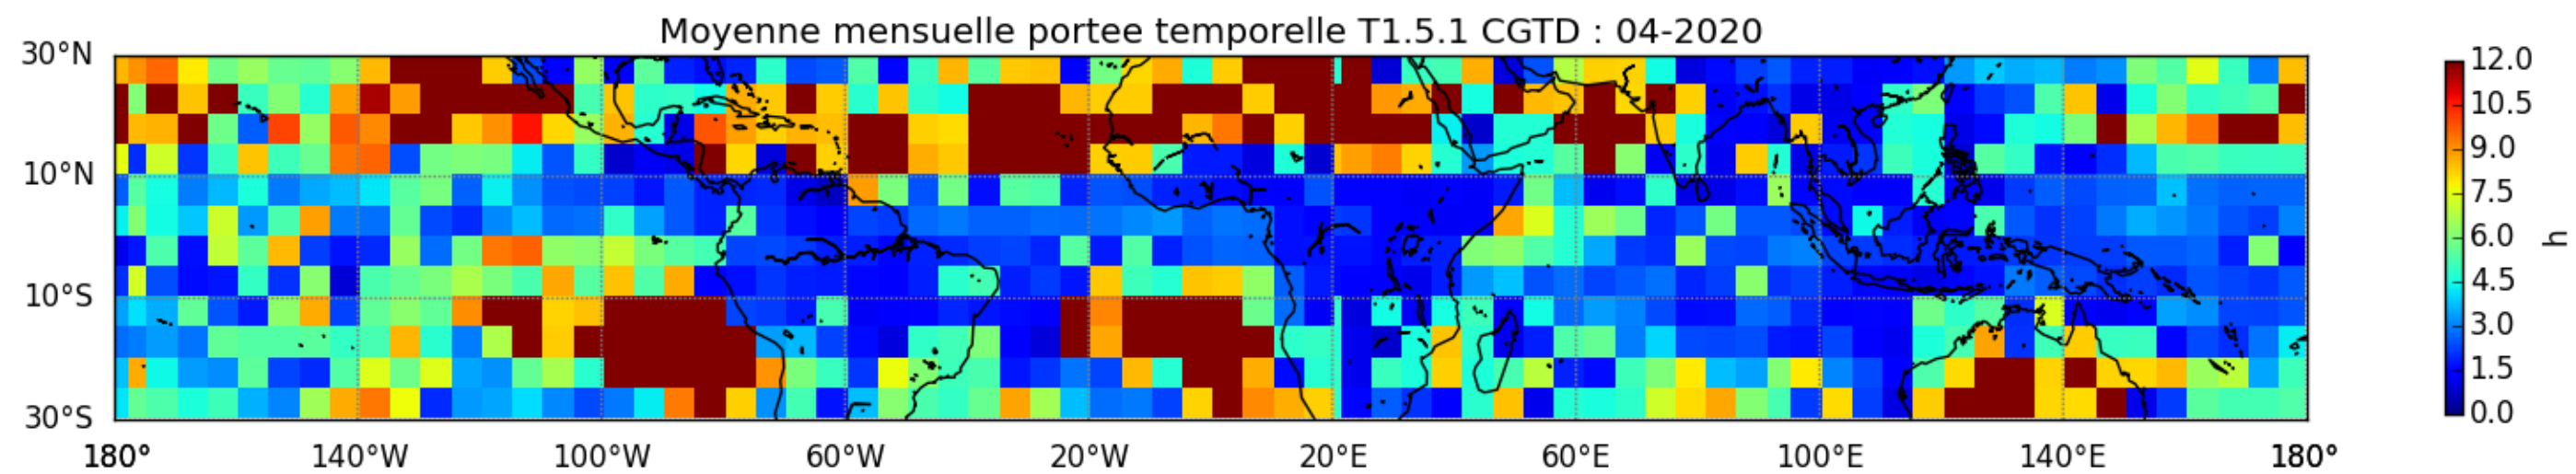

Nombre de jour cumul > 1mm/j sur un trimestre OND T1.5.1 CGTD -2020-00H

TERRE : 01 2020 00H

MER : 01 2020 00H

TERRE : 02 2020 00H

MER : 02 2020 00H

TERRE : 03 2020 00H

MER : 03 2020 00H

TERRE : 04 2020 00H

MER : 04 2020 00H

TERRE : 05 2020 00H

MER : 05 2020 00H

TERRE : 06 2020 00H

MER : 06 2020 00H

TERRE : 07 2020 00H

MER : 07 2020 00H

TERRE : 08 2020 00H

MER : 08 2020 00H

TERRE : 09 2020 00H

MER : 09 2020 00H

TERRE : 10 2020 00H

MER : 10 2020 00H

TERRE : 11 2020 00H

MER : 11 2020 00H

TERRE : 12 2020 00H