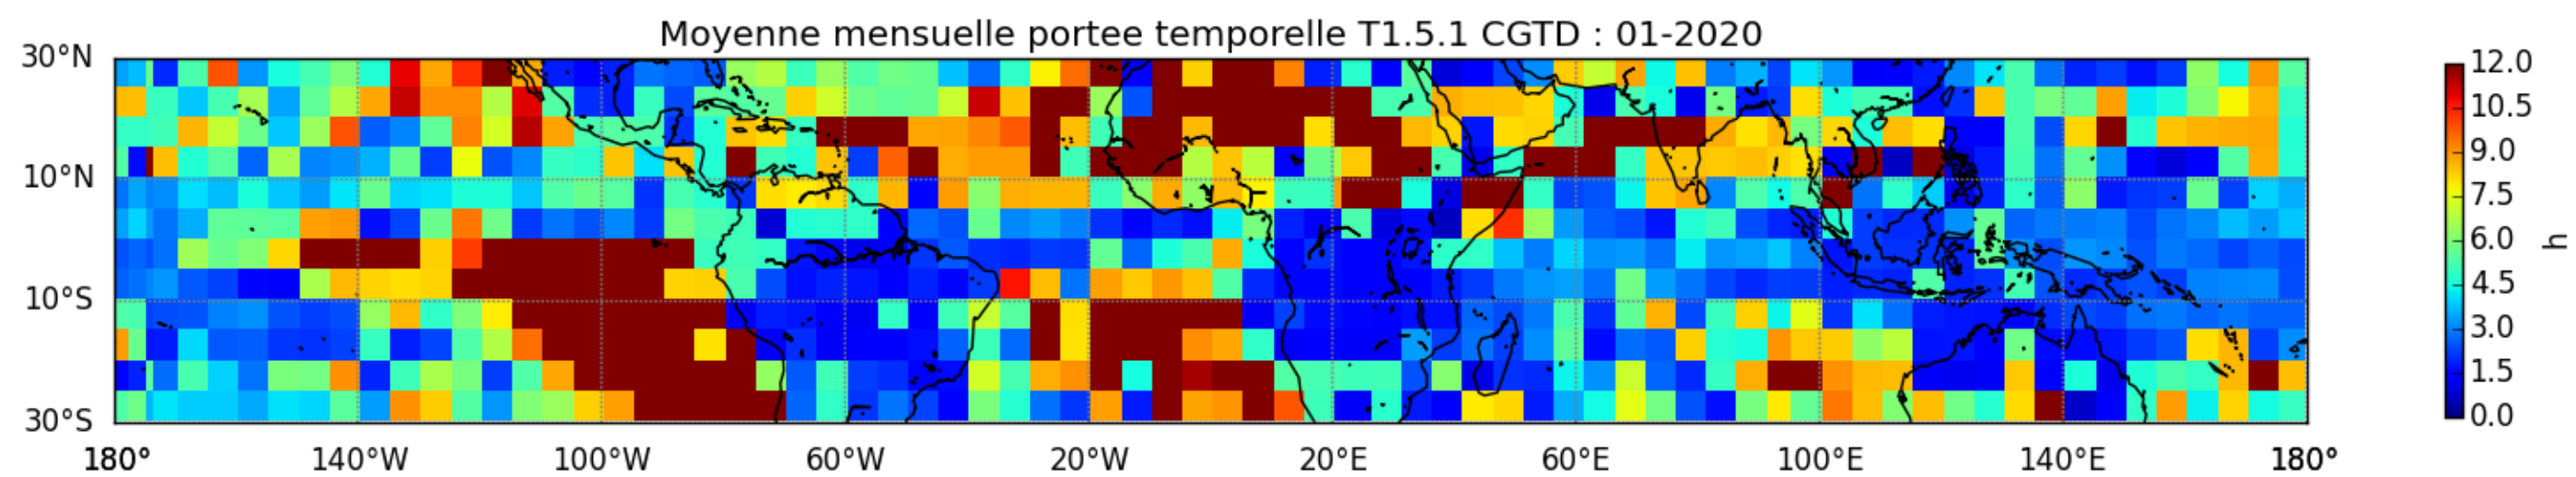

Nombre de jour cumul > 1mm/j sur un trimestre AMJ T1.5.1 CGTD -2020-00H

Nombre de jour cumul > 1mm/j sur un trimestre JAS T1.5.1 CGTD -2020-00H

Nombre de jour cumul > 1mm/j sur un trimestre JFM T1.5.1 CGTD -2020-00H

Nombre de jour cumul > 1mm/j sur un trimestre OND T1.5.1 CGTD -2020-00H

TERRE : 01 2020 00H

MER : 01 2020 00H

TERRE : 02 2020 00H

MER : 02 2020 00H

TERRE : 03 2020 00H

MER : 03 2020 00H

TERRE : 04 2020 00H

MER : 04 2020 00H

TERRE : 05 2020 00H

MER : 05 2020 00H

TERRE : 06 2020 00H

MER : 06 2020 00H

TERRE : 07 2020 00H

MER : 07 2020 00H

TERRE : 08 2020 00H