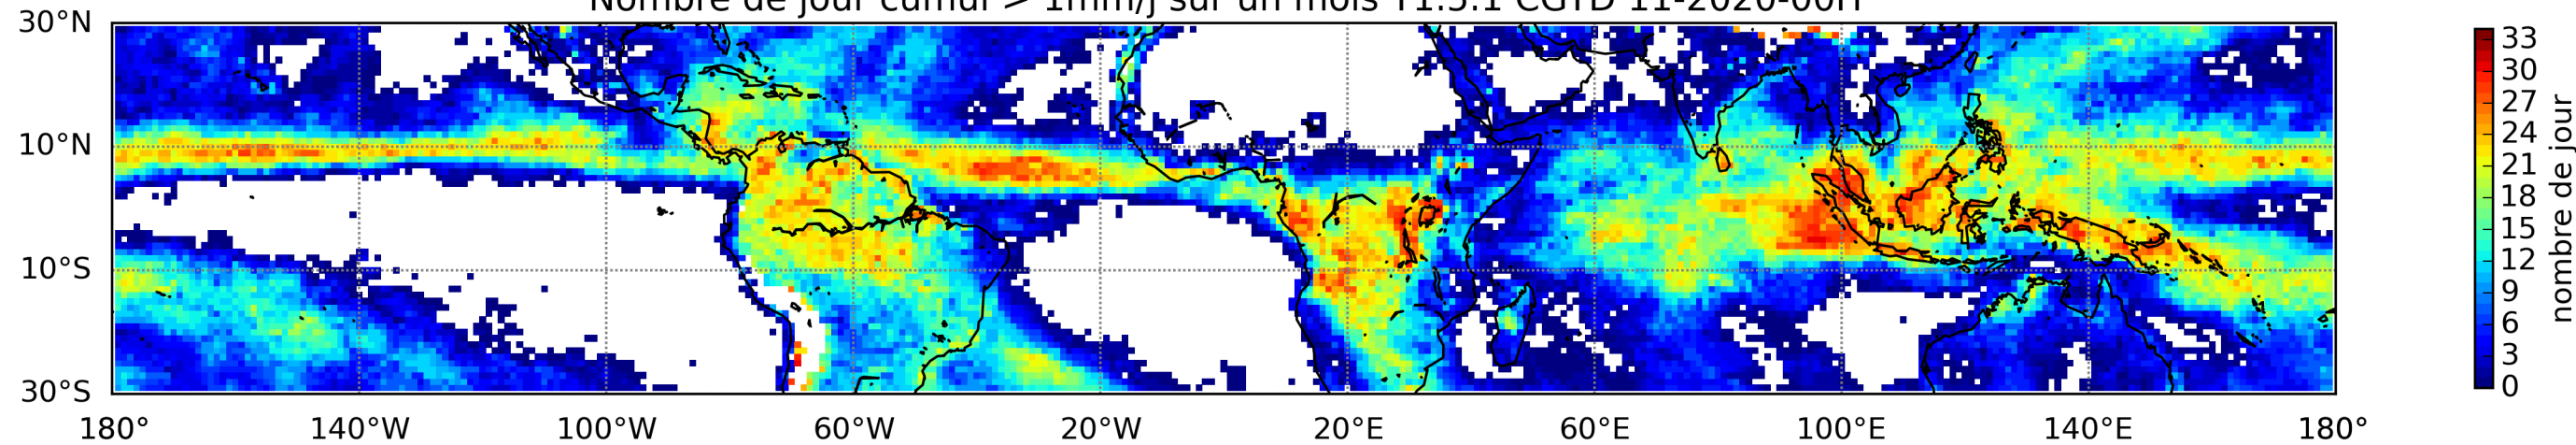

Nombre de jour cumul > 1mm/j sur un mois T1.5.1 CGTD 01-2020-00H

Nombre de jour cumul > 1mm/j sur un mois T1.5.1 CGTD 02-2020-00H

Nombre de jour cumul > 1mm/j sur un mois T1.5.1 CGTD 03-2020-00H

Nombre de jour cumul > 1mm/j sur un mois T1.5.1 CGTD 04-2020-00H

Nombre de jour cumul > 1mm/j sur un mois T1.5.1 CGTD 05-2020-00H

Nombre de jour cumul > 1mm/j sur un mois T1.5.1 CGTD 06-2020-00H

Nombre de jour cumul > 1mm/j sur un mois T1.5.1 CGTD 07-2020-00H

Nombre de jour cumul > 1mm/j sur un mois T1.5.1 CGTD 08-2020-00H

Nombre de jour cumul > 1mm/j sur un mois T1.5.1 CGTD 09-2020-00H

Nombre de jour cumul > 1mm/j sur un mois T1.5.1 CGTD 10-2020-00H

Nombre de jour cumul > 1mm/j sur un mois T1.5.1 CGTD 11-2020-00H

Nombre de jour cumul > 1mm/j sur un mois T1.5.1 CGTD 12-2020-00H

MER : 04 2020 00H

TERRE : 05 2020 00H

MER : 05 2020 00H

TERRE : 06 2020 00H

MER : 06 2020 00H

TERRE : 07 2020 00H

MER : 07 2020 00H

TERRE : 08 2020 00H