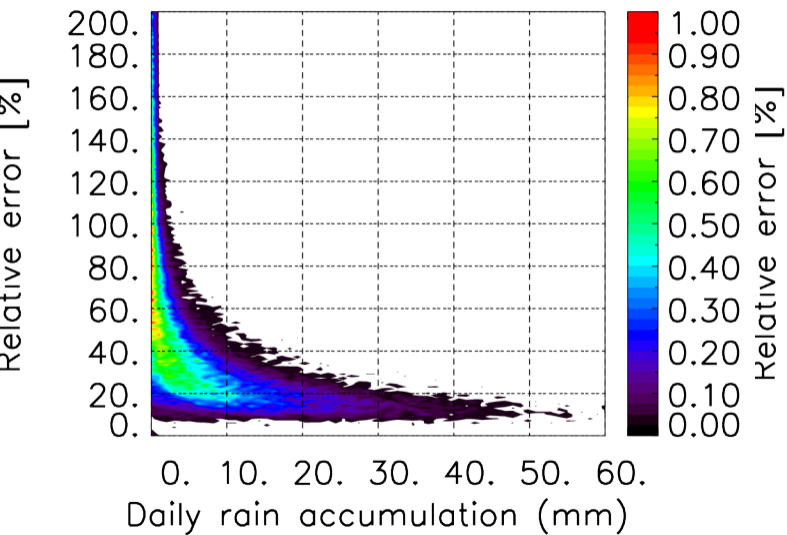

Nombre de jour cumul > 1mm/j sur un trimestre OND T1.5.1 CGTD -2020-00H

TERRE : 01 2020 00H

MER : 01 2020 00H

TERRE : 02 2020 00H

MER : 02 2020 00H

TERRE : 03 2020 00H

MER : 03 2020 00H

TERRE : 04 2020 00H

MER : 04 2020 00H

TERRE : 05 2020 00H

MER : 05 2020 00H

TERRE : 06 2020 00H

MER : 06 2020 00H

TERRE : 07 2020 00H

MER : 07 2020 00H

TERRE : 08 2020 00H