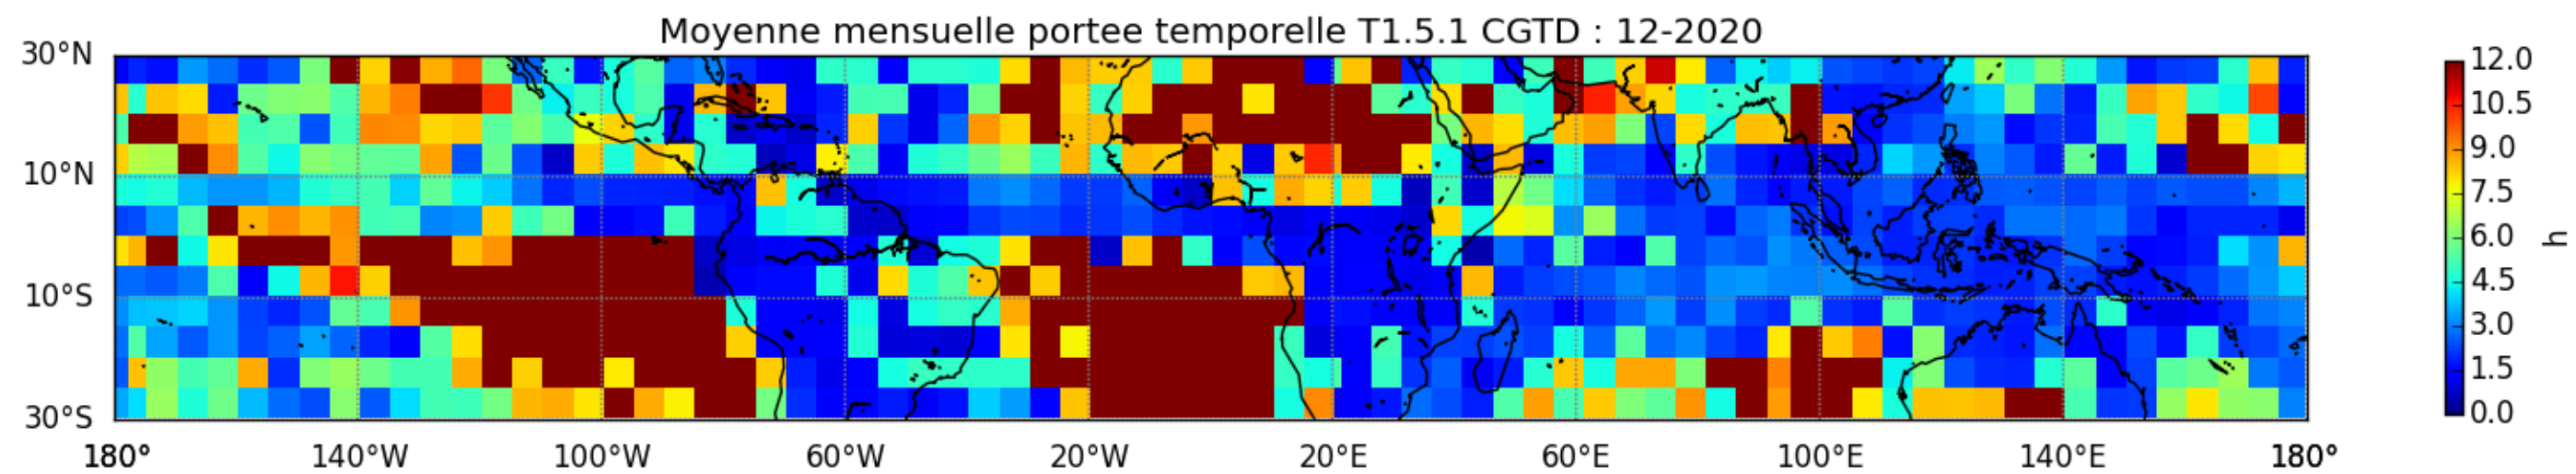

Nombre de jour cumul > 1mm/j sur un trimestre OND T1.5.1 CGTD -2020-00H

TERRE : 01 2020 00H

MER : 01 2020 00H

TERRE : 02 2020 00H

MER : 02 2020 00H

TERRE : 03 2020 00H

MER : 03 2020 00H

TERRE : 04 2020 00H

MER : 04 2020 00H

TERRE : 05 2020 00H

MER : 05 2020 00H

TERRE : 06 2020 00H

MER : 06 2020 00H

TERRE : 07 2020 00H

MER : 07 2020 00H

TERRE : 08 2020 00H

MER : 08 2020 00H

TERRE : 09 2020 00H

MER : 09 2020 00H

TERRE : 10 2020 00H

MER : 10 2020 00H

TERRE : 11 2020 00H

MER : 11 2020 00H

TERRE : 12 2020 00H