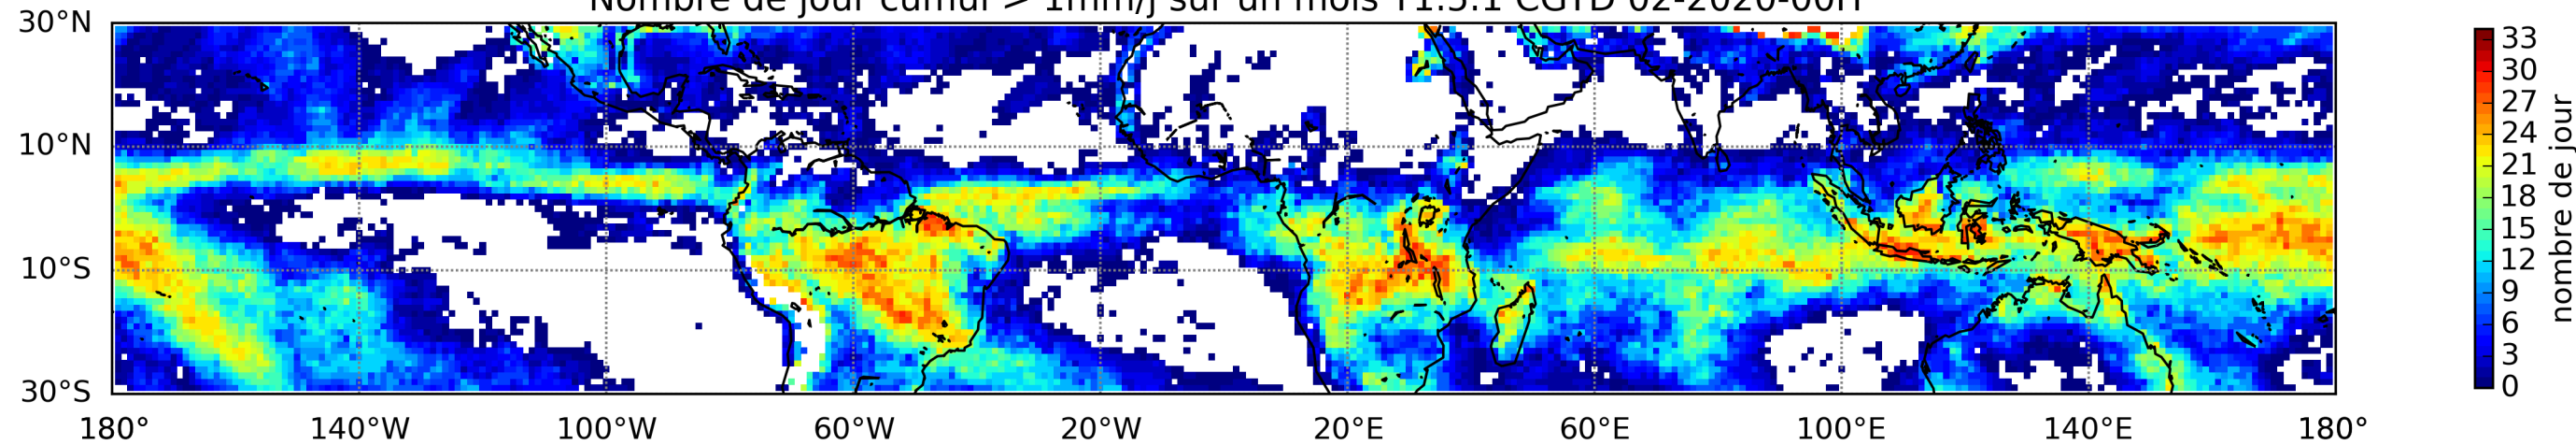

Nombre de jour cumul > 1mm/j sur un mois T1.5.1 CGTD 01-2020-00H

Nombre de jour cumul > 1mm/j sur un mois T1.5.1 CGTD 02-2020-00H

Nombre de jour cumul > 1mm/j sur un mois T1.5.1 CGTD 03-2020-00H

Nombre de jour cumul > 1mm/j sur un mois T1.5.1 CGTD 04-2020-00H

Nombre de jour cumul > 1mm/j sur un mois T1.5.1 CGTD 05-2020-00H

Nombre de jour cumul > 1mm/j sur un mois T1.5.1 CGTD 06-2020-00H

Nombre de jour cumul > 1mm/j sur un mois T1.5.1 CGTD 07-2020-00H

Nombre de jour cumul > 1mm/j sur un mois T1.5.1 CGTD 08-2020-00H

Nombre de jour cumul > 1mm/j sur un mois T1.5.1 CGTD 09-2020-00H

Nombre de jour cumul > 1mm/j sur un mois T1.5.1 CGTD 10-2020-00H

Nombre de jour cumul > 1mm/j sur un mois T1.5.1 CGTD 11-2020-00H

Nombre de jour cumul > 1mm/j sur un mois T1.5.1 CGTD 12-2020-00H

MER : 04 2020 00H

TERRE : 05 2020 00H

MER : 05 2020 00H

TERRE : 06 2020 00H

MER : 06 2020 00H

TERRE : 07 2020 00H

MER : 07 2020 00H

TERRE : 08 2020 00H