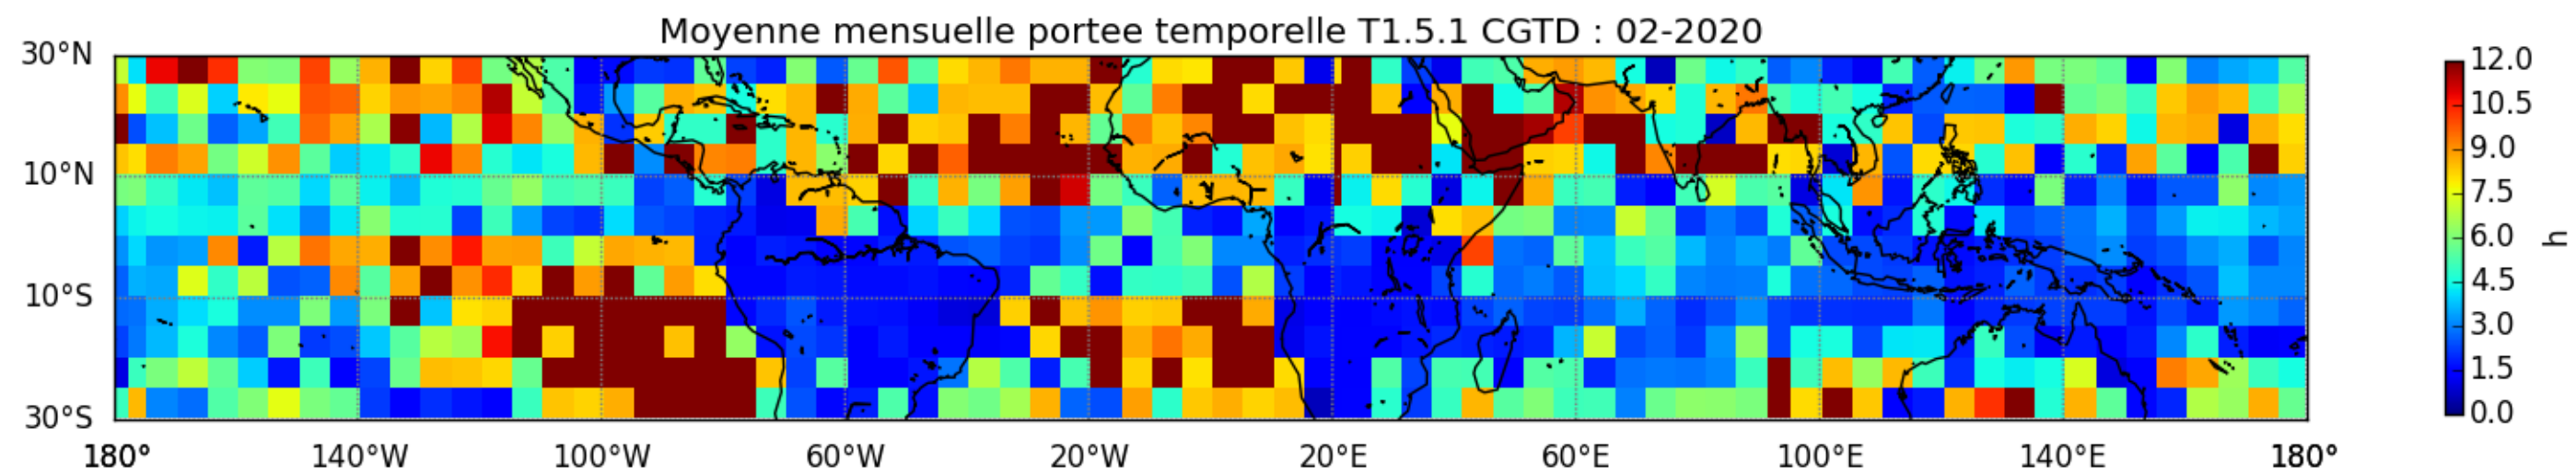

Nombre de jour cumul > 1mm/j sur un trimestre AMJ T1.5.1 CGTD -2020-00H

Nombre de jour cumul > 1mm/j sur un trimestre JAS T1.5.1 CGTD -2020-00H

Nombre de jour cumul > 1mm/j sur un trimestre JFM T1.5.1 CGTD -2020-00H

Nombre de jour cumul > 1mm/j sur un trimestre OND T1.5.1 CGTD -2020-00H

TERRE : 01 2020 00H

MER : 01 2020 00H

TERRE : 02 2020 00H

MER : 02 2020 00H

TERRE : 03 2020 00H

MER : 03 2020 00H

TERRE : 04 2020 00H

MER : 04 2020 00H

TERRE : 05 2020 00H

MER : 05 2020 00H

TERRE : 06 2020 00H

MER : 06 2020 00H

TERRE : 07 2020 00H

MER : 07 2020 00H

TERRE : 08 2020 00H