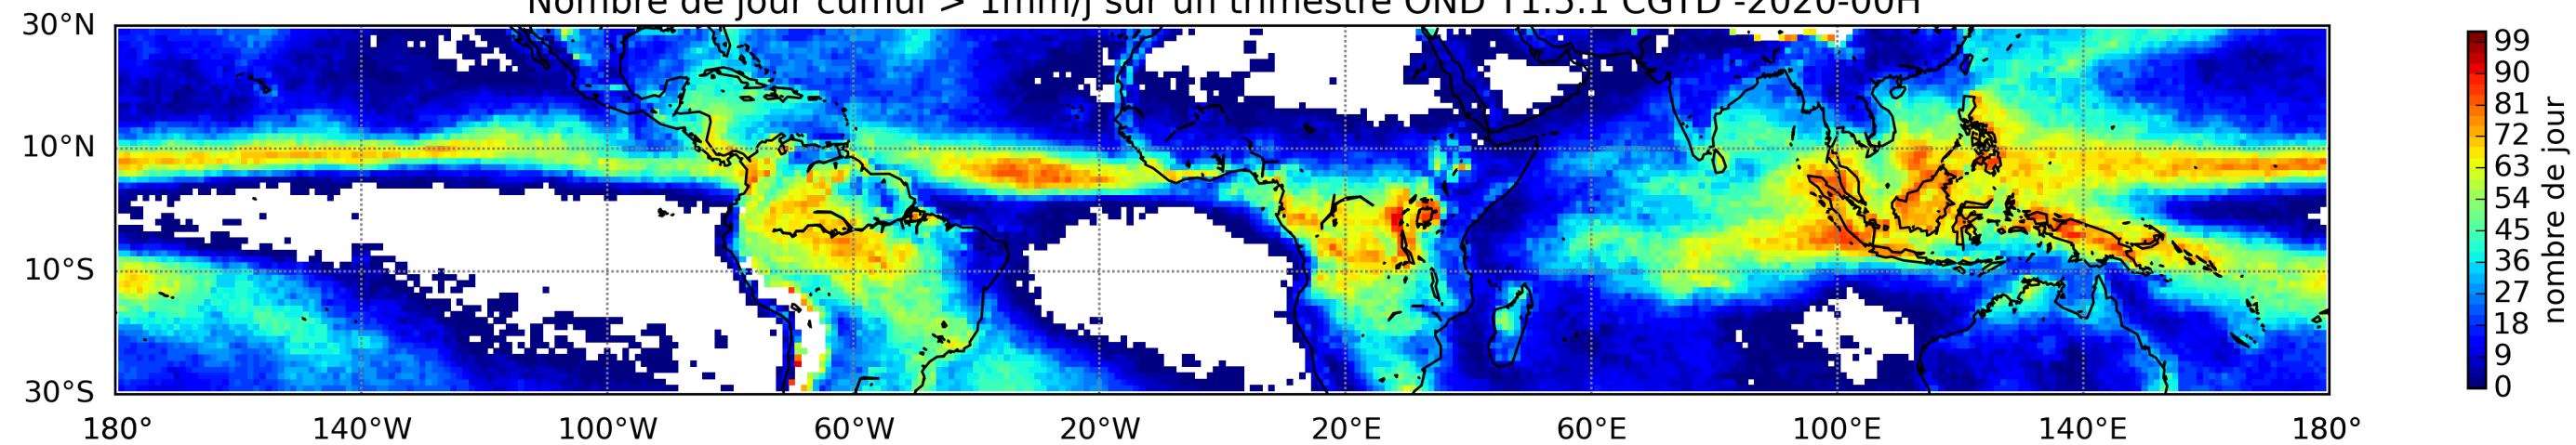

Nombre de jour cumul > 1mm/j sur un trimestre AMJ T1.5.1 CGTD -2020-00H

Nombre de jour cumul > 1mm/j sur un trimestre JAS T1.5.1 CGTD -2020-00H

Nombre de jour cumul > 1mm/j sur un trimestre JFM T1.5.1 CGTD -2020-00H

Nombre de jour cumul > 1mm/j sur un trimestre OND T1.5.1 CGTD -2020-00H

TERRE : 01 2020 00H

MER : 01 2020 00H

TERRE : 02 2020 00H

MER : 02 2020 00H

TERRE : 03 2020 00H

MER : 03 2020 00H

TERRE : 04 2020 00H

MER : 04 2020 00H

TERRE : 05 2020 00H

MER : 05 2020 00H

TERRE : 06 2020 00H

MER : 06 2020 00H

TERRE : 07 2020 00H

MER : 07 2020 00H

TERRE : 08 2020 00H