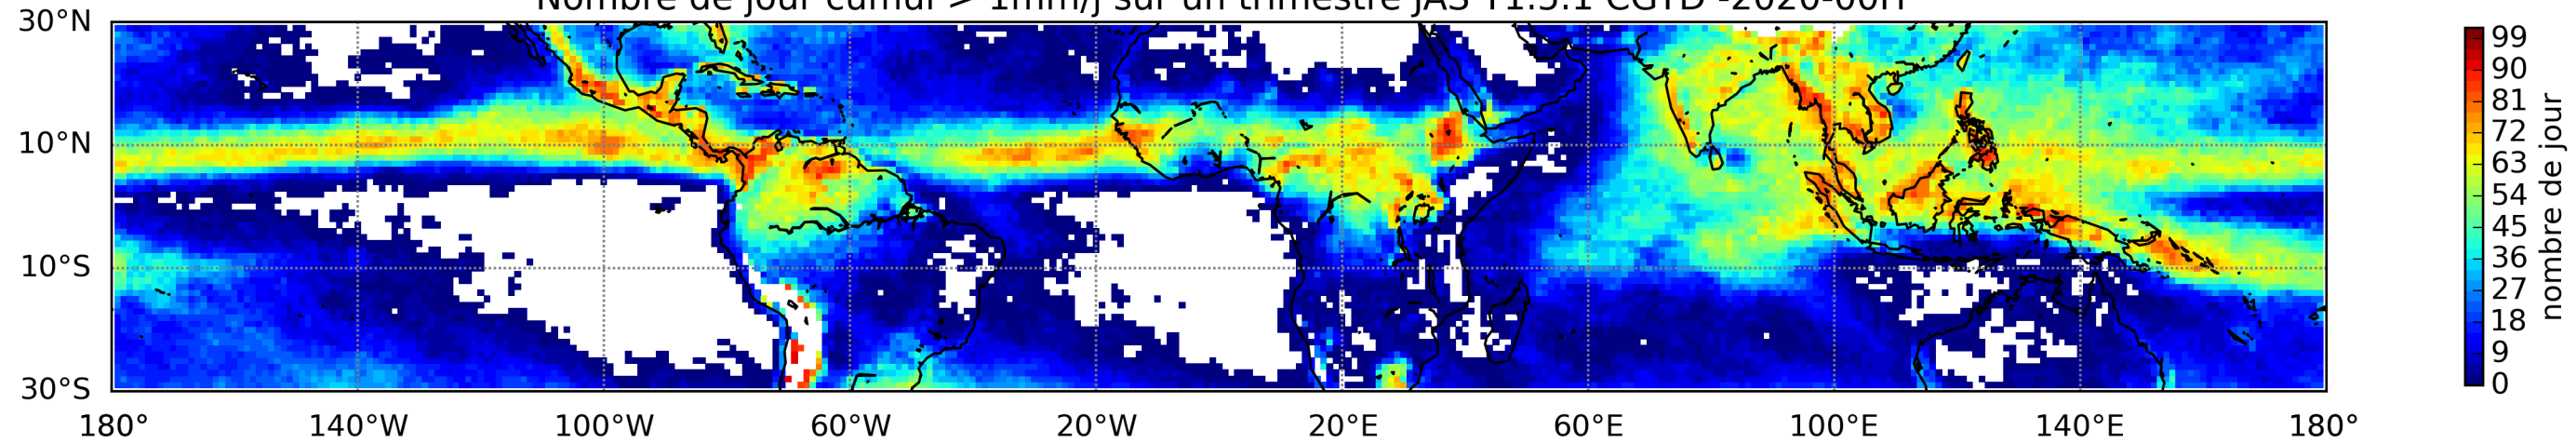

Nombre de jour cumul > 1mm/j sur un mois T1.5.1 CGTD 09-2020-00H

Nombre de jour cumul > 1mm/j sur un mois T1.5.1 CGTD 10-2020-00H

Nombre de jour cumul > 1mm/j sur un mois T1.5.1 CGTD 11-2020-00H

Nombre de jour cumul > 1mm/j sur un mois T1.5.1 CGTD 12-2020-00H

Nombre de jour cumul > 1mm/j sur un trimestre AMJ T1.5.1 CGTD -2020-00H

Nombre de jour cumul > 1mm/j sur un trimestre JAS T1.5.1 CGTD -2020-00H

Nombre de jour cumul > 1mm/j sur un trimestre JFM T1.5.1 CGTD -2020-00H

MER : 04 2020 00H

TERRE : 05 2020 00H

MER : 05 2020 00H

TERRE : 06 2020 00H

MER : 06 2020 00H

TERRE : 07 2020 00H

MER : 07 2020 00H

TERRE : 08 2020 00H