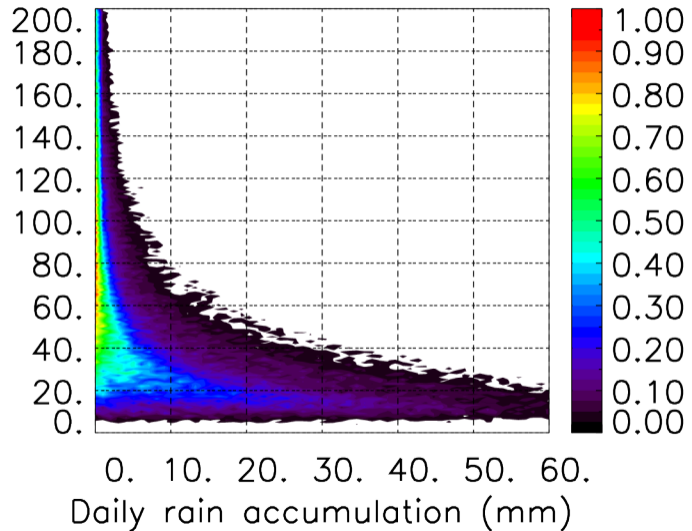

Nombre de jour cumul > 1mm/j sur un trimestre OND T1.5.1 CGTD -2020-00H

TERRE : 01 2020 00H

MER : 01 2020 00H

TERRE : 02 2020 00H

MER : 02 2020 00H

TERRE : 03 2020 00H

MER : 03 2020 00H

TERRE : 04 2020 00H

MER : 04 2020 00H

TERRE : 05 2020 00H

MER : 05 2020 00H

TERRE : 06 2020 00H

MER : 06 2020 00H

TERRE : 07 2020 00H

MER : 07 2020 00H

TERRE : 08 2020 00H