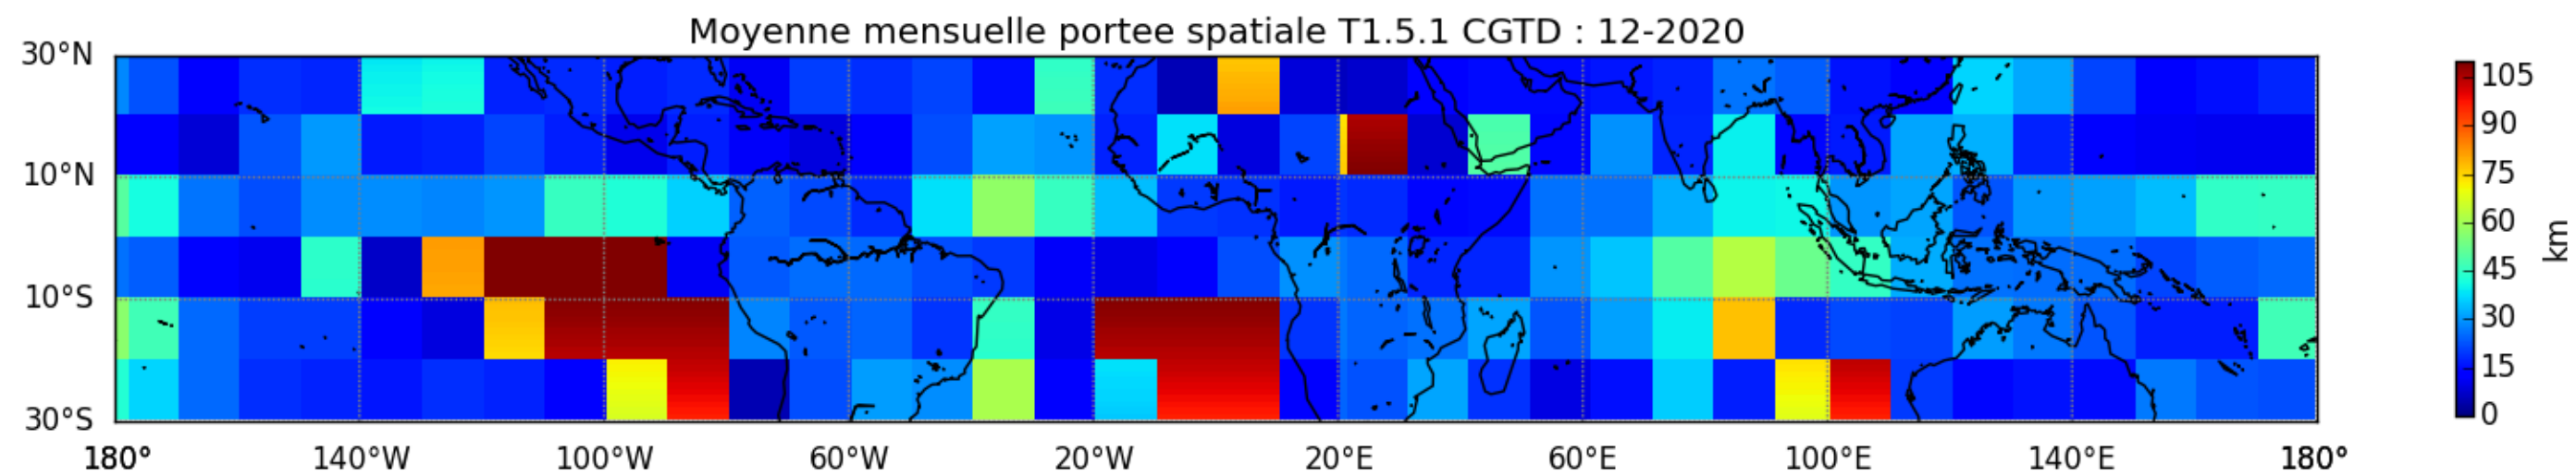

Nombre de jour cumul > 1mm/j sur un trimestre OND T1.5.1 CGTD -2020-00H

TERRE : 01 2020 00H

MER : 01 2020 00H

TERRE : 02 2020 00H

MER : 02 2020 00H

TERRE : 03 2020 00H

MER : 03 2020 00H

TERRE : 04 2020 00H

MER : 04 2020 00H

TERRE : 05 2020 00H

MER : 05 2020 00H

TERRE : 06 2020 00H

MER : 06 2020 00H

TERRE : 07 2020 00H

MER : 07 2020 00H

TERRE : 08 2020 00H

MER : 08 2020 00H

TERRE : 09 2020 00H

MER : 09 2020 00H

TERRE : 10 2020 00H

MER : 10 2020 00H

TERRE : 11 2020 00H

MER : 11 2020 00H

TERRE : 12 2020 00H