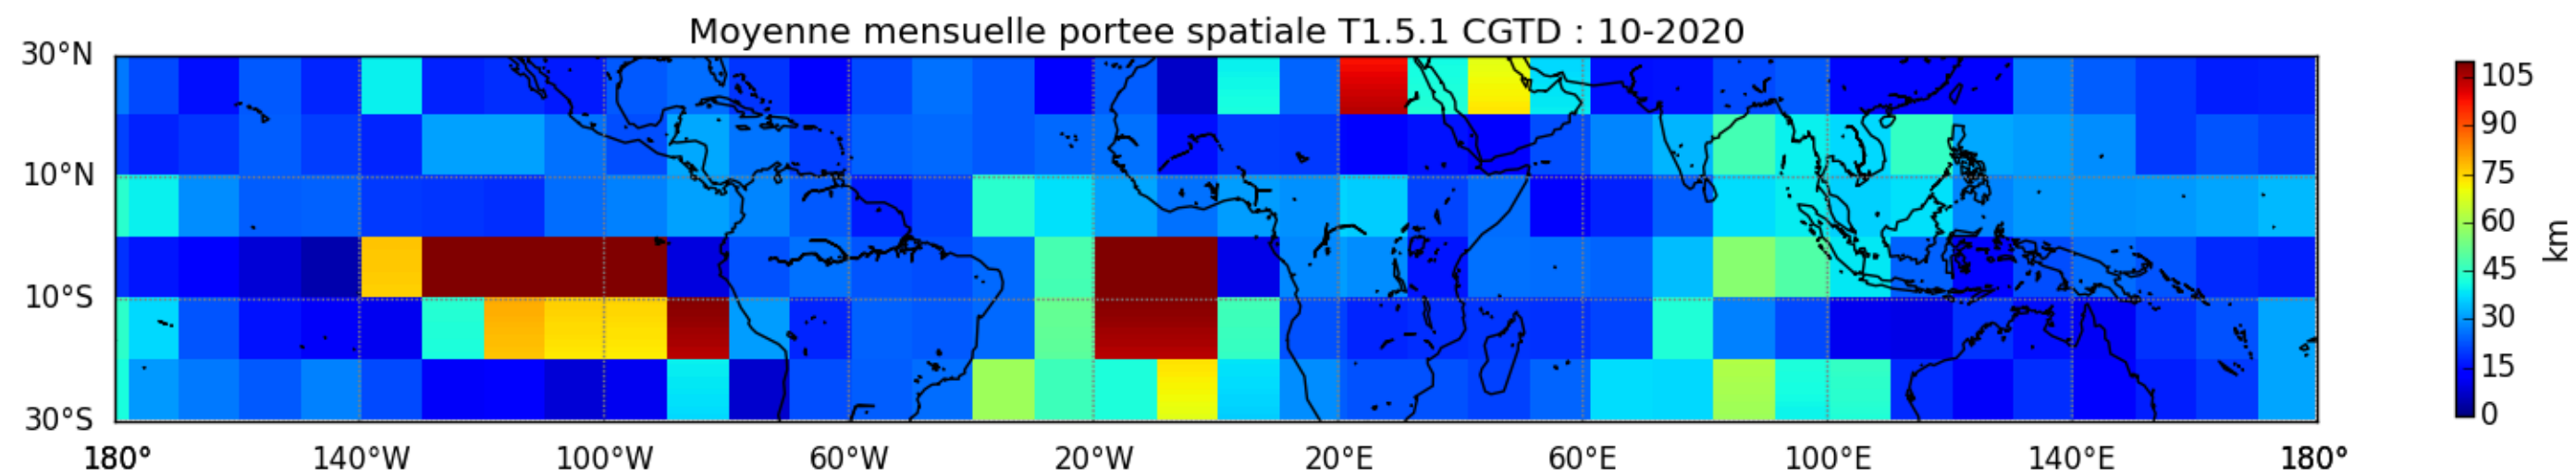

Nombre de jour cumul > 1mm/j sur un trimestre OND T1.5.1 CGTD -2020-00H

TERRE : 01 2020 00H

MER : 01 2020 00H

TERRE : 02 2020 00H

MER : 02 2020 00H

TERRE : 03 2020 00H

MER : 03 2020 00H

TERRE : 04 2020 00H

MER : 04 2020 00H

TERRE : 05 2020 00H

MER : 05 2020 00H

TERRE : 06 2020 00H

MER : 06 2020 00H

TERRE : 07 2020 00H

MER : 07 2020 00H

TERRE : 08 2020 00H

MER : 08 2020 00H

TERRE : 09 2020 00H

MER : 09 2020 00H

TERRE : 10 2020 00H

MER : 10 2020 00H

TERRE : 11 2020 00H

MER : 11 2020 00H

TERRE : 12 2020 00H