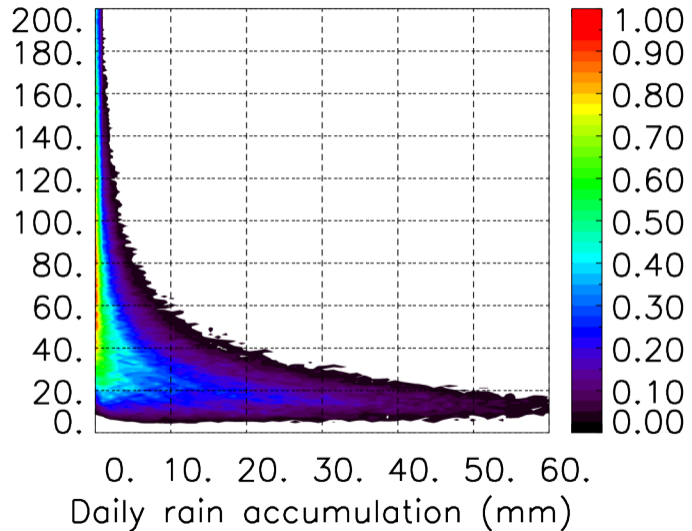

Nombre de jour cumul > 1mm/j sur un trimestre OND T1.5.1 CGTD -2020-00H

TERRE : 01 2020 00H

MER : 01 2020 00H

TERRE : 02 2020 00H

MER : 02 2020 00H

TERRE : 03 2020 00H

MER : 03 2020 00H

TERRE : 04 2020 00H

MER : 04 2020 00H

TERRE : 05 2020 00H

MER : 05 2020 00H

TERRE : 06 2020 00H

MER : 06 2020 00H

TERRE : 07 2020 00H

MER : 07 2020 00H

TERRE : 08 2020 00H