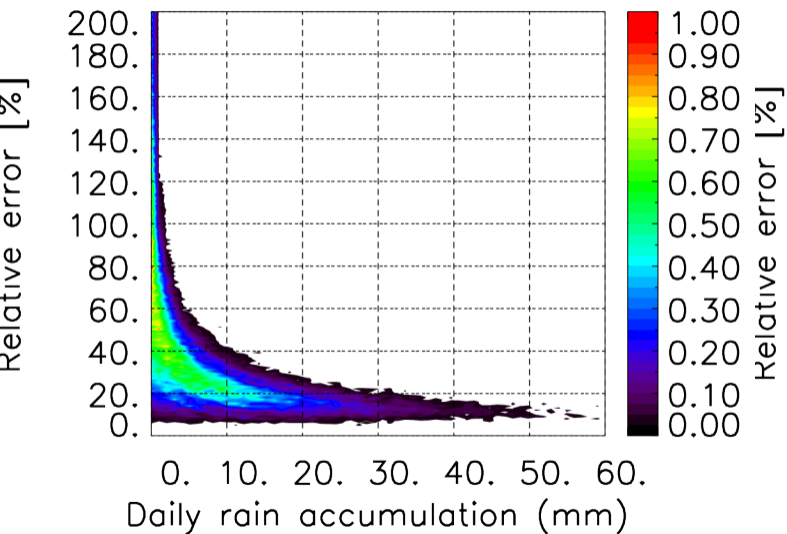

Nombre de jour cumul > 1mm/j sur un trimestre OND T1.5.1 CGTD -2020-00H

TERRE : 01 2020 00H

MER : 01 2020 00H

TERRE : 02 2020 00H

MER : 02 2020 00H

TERRE : 03 2020 00H

MER : 03 2020 00H

TERRE : 04 2020 00H

MER : 04 2020 00H

TERRE : 05 2020 00H

MER : 05 2020 00H

TERRE : 06 2020 00H

MER : 06 2020 00H

TERRE : 07 2020 00H

MER : 07 2020 00H

TERRE : 08 2020 00H