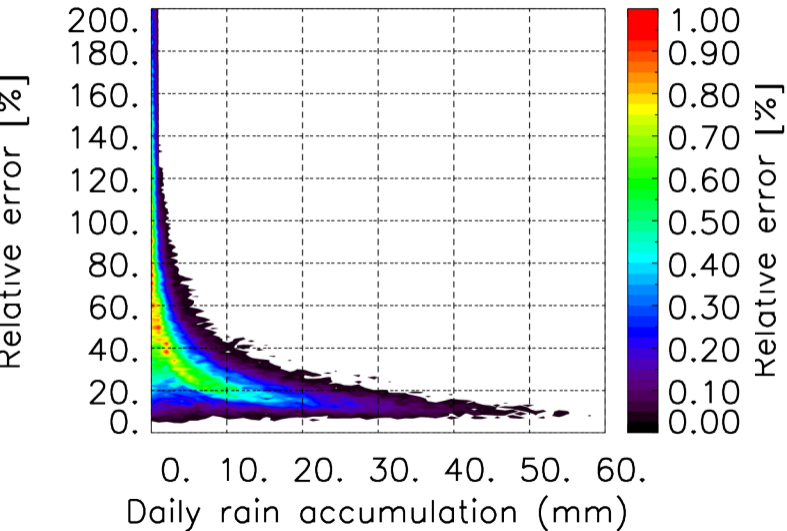

Nombre de jour cumul > 1mm/j sur un trimestre OND T1.5.1 CGTD -2020-00H

TERRE : 01 2020 00H

MER : 01 2020 00H

TERRE : 02 2020 00H

MER : 02 2020 00H

TERRE : 03 2020 00H

MER : 03 2020 00H

TERRE : 04 2020 00H

MER : 04 2020 00H

TERRE : 05 2020 00H

MER : 05 2020 00H

TERRE : 06 2020 00H

MER : 06 2020 00H

TERRE : 07 2020 00H

MER : 07 2020 00H

TERRE : 08 2020 00H