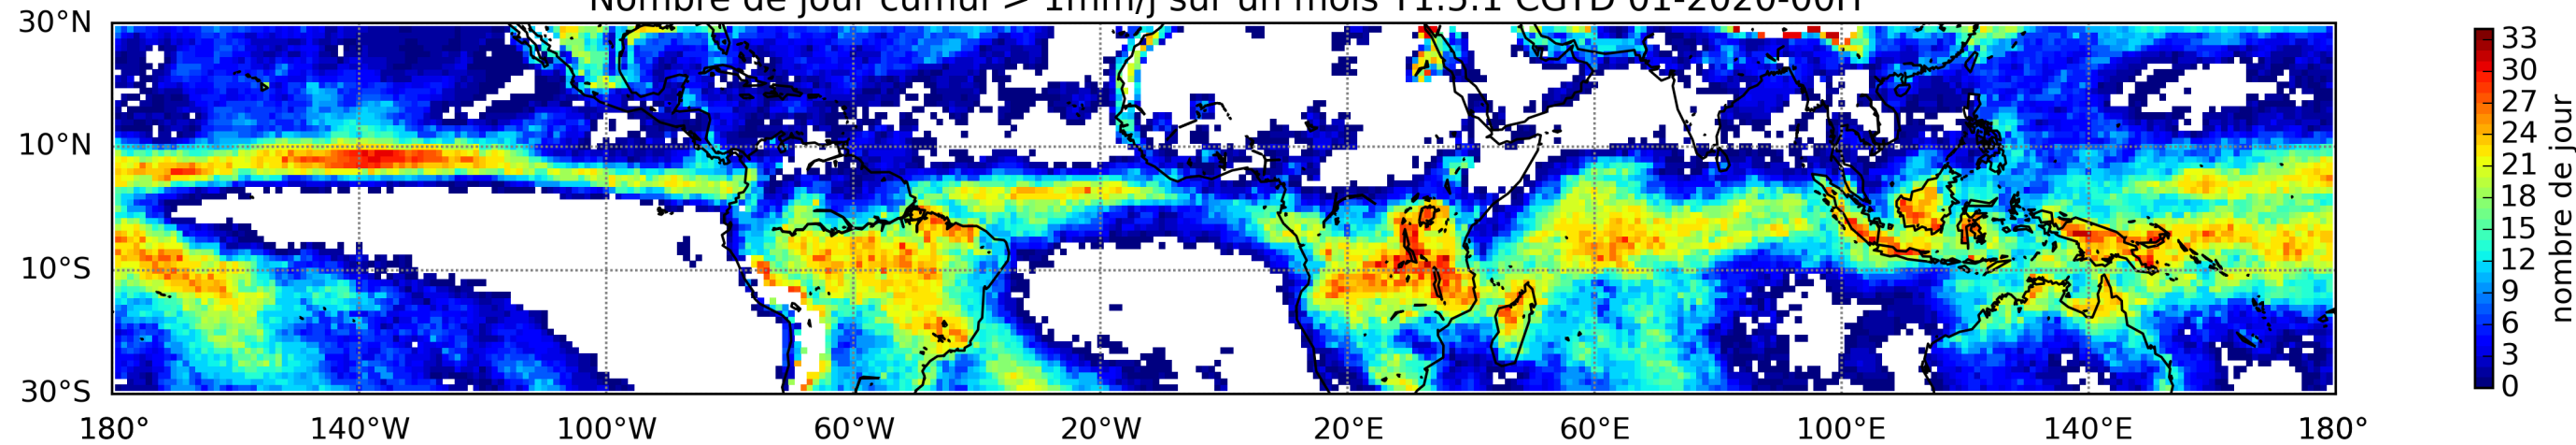

Nombre de jour cumul > 1mm/j sur un mois T1.5.1 CGTD 01-2020-00H

Nombre de jour cumul > 1mm/j sur un mois T1.5.1 CGTD 02-2020-00H

Nombre de jour cumul > 1mm/j sur un mois T1.5.1 CGTD 03-2020-00H

Nombre de jour cumul > 1mm/j sur un mois T1.5.1 CGTD 04-2020-00H

Nombre de jour cumul > 1mm/j sur un mois T1.5.1 CGTD 05-2020-00H

Nombre de jour cumul > 1mm/j sur un mois T1.5.1 CGTD 06-2020-00H

Nombre de jour cumul > 1mm/j sur un mois T1.5.1 CGTD 07-2020-00H

Nombre de jour cumul > 1mm/j sur un mois T1.5.1 CGTD 08-2020-00H

Nombre de jour cumul > 1mm/j sur un mois T1.5.1 CGTD 09-2020-00H

Nombre de jour cumul > 1mm/j sur un mois T1.5.1 CGTD 10-2020-00H

Nombre de jour cumul > 1mm/j sur un mois T1.5.1 CGTD 11-2020-00H

Nombre de jour cumul > 1mm/j sur un mois T1.5.1 CGTD 12-2020-00H

MER : 04 2020 00H

TERRE : 05 2020 00H

MER : 05 2020 00H

TERRE : 06 2020 00H

MER : 06 2020 00H

TERRE : 07 2020 00H

MER : 07 2020 00H

TERRE : 08 2020 00H