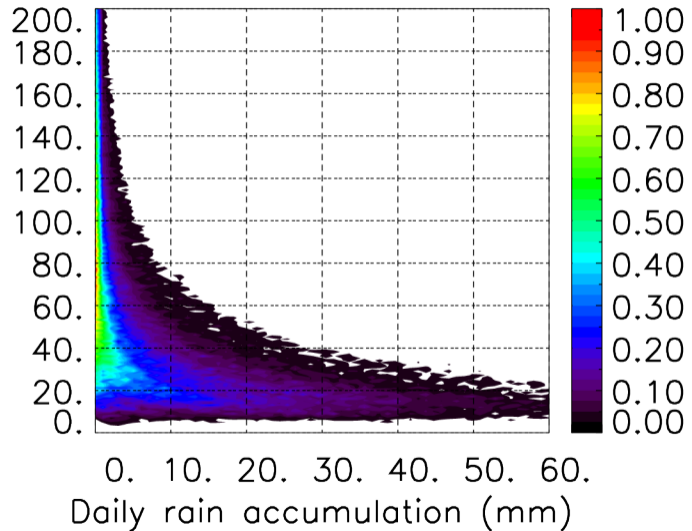

Nombre de jour cumul > 1mm/j sur un trimestre OND T1.5.1 CGTD -2020-00H

TERRE : 01 2020 00H

MER : 01 2020 00H

TERRE : 02 2020 00H

MER : 02 2020 00H

TERRE : 03 2020 00H

MER : 03 2020 00H

TERRE : 04 2020 00H

MER : 04 2020 00H

TERRE : 05 2020 00H

MER : 05 2020 00H

TERRE : 06 2020 00H

MER : 06 2020 00H

TERRE : 07 2020 00H

MER : 07 2020 00H

TERRE : 08 2020 00H