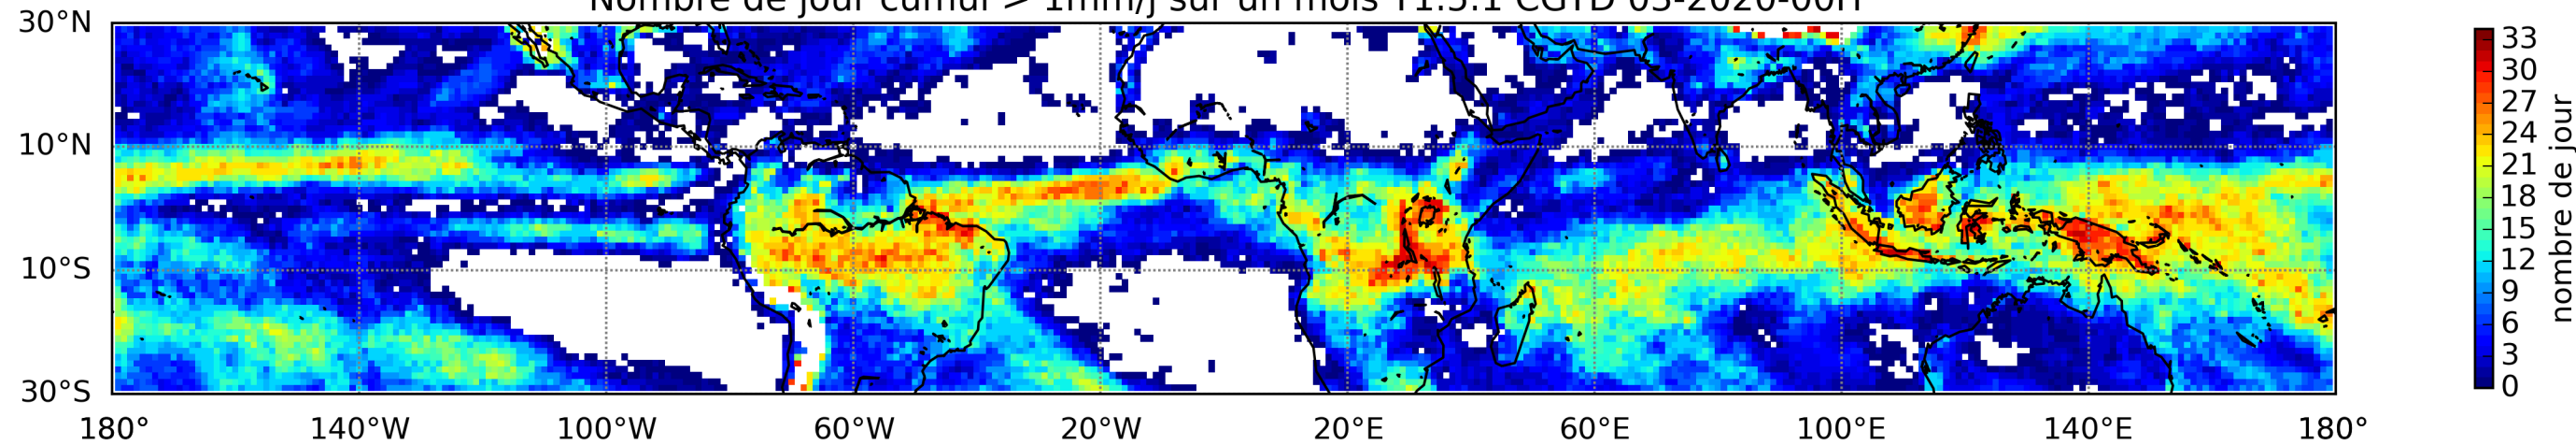

Nombre de jour cumul > 1mm/j sur un mois T1.5.1 CGTD 01-2020-00H

Nombre de jour cumul > 1mm/j sur un mois T1.5.1 CGTD 02-2020-00H

Nombre de jour cumul > 1mm/j sur un mois T1.5.1 CGTD 03-2020-00H

Nombre de jour cumul > 1mm/j sur un mois T1.5.1 CGTD 04-2020-00H

Nombre de jour cumul > 1mm/j sur un mois T1.5.1 CGTD 05-2020-00H

Nombre de jour cumul > 1mm/j sur un mois T1.5.1 CGTD 06-2020-00H

Nombre de jour cumul > 1mm/j sur un mois T1.5.1 CGTD 07-2020-00H

Nombre de jour cumul > 1mm/j sur un mois T1.5.1 CGTD 08-2020-00H

Nombre de jour cumul > 1mm/j sur un mois T1.5.1 CGTD 09-2020-00H

Nombre de jour cumul > 1mm/j sur un mois T1.5.1 CGTD 10-2020-00H

Nombre de jour cumul > 1mm/j sur un mois T1.5.1 CGTD 11-2020-00H

Nombre de jour cumul > 1mm/j sur un mois T1.5.1 CGTD 12-2020-00H

MER : 04 2020 00H

TERRE : 05 2020 00H

MER : 05 2020 00H

TERRE : 06 2020 00H

MER : 06 2020 00H

TERRE : 07 2020 00H

MER : 07 2020 00H

TERRE : 08 2020 00H