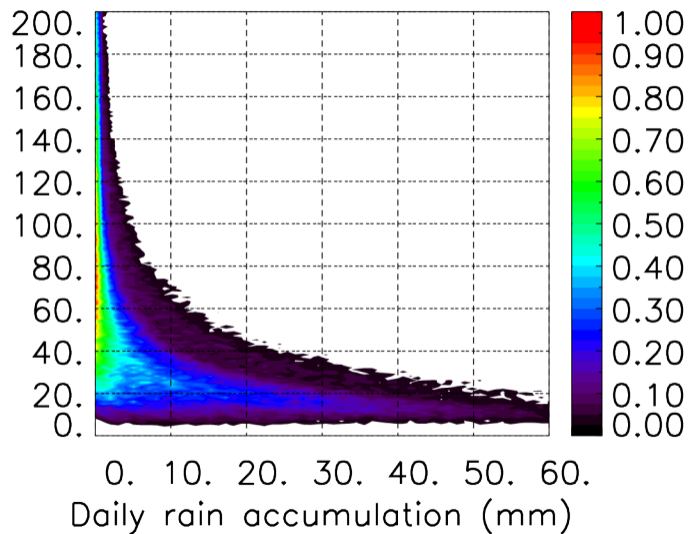

Nombre de jour cumul > 1mm/j sur un trimestre OND T1.5.1 CGTD -2020-00H

TERRE : 01 2020 00H

MER : 01 2020 00H

TERRE : 02 2020 00H

MER : 02 2020 00H

TERRE : 03 2020 00H

MER : 03 2020 00H

TERRE : 04 2020 00H

MER : 04 2020 00H

TERRE : 05 2020 00H

MER : 05 2020 00H

TERRE : 06 2020 00H

MER : 06 2020 00H

TERRE : 07 2020 00H

MER : 07 2020 00H

TERRE : 08 2020 00H