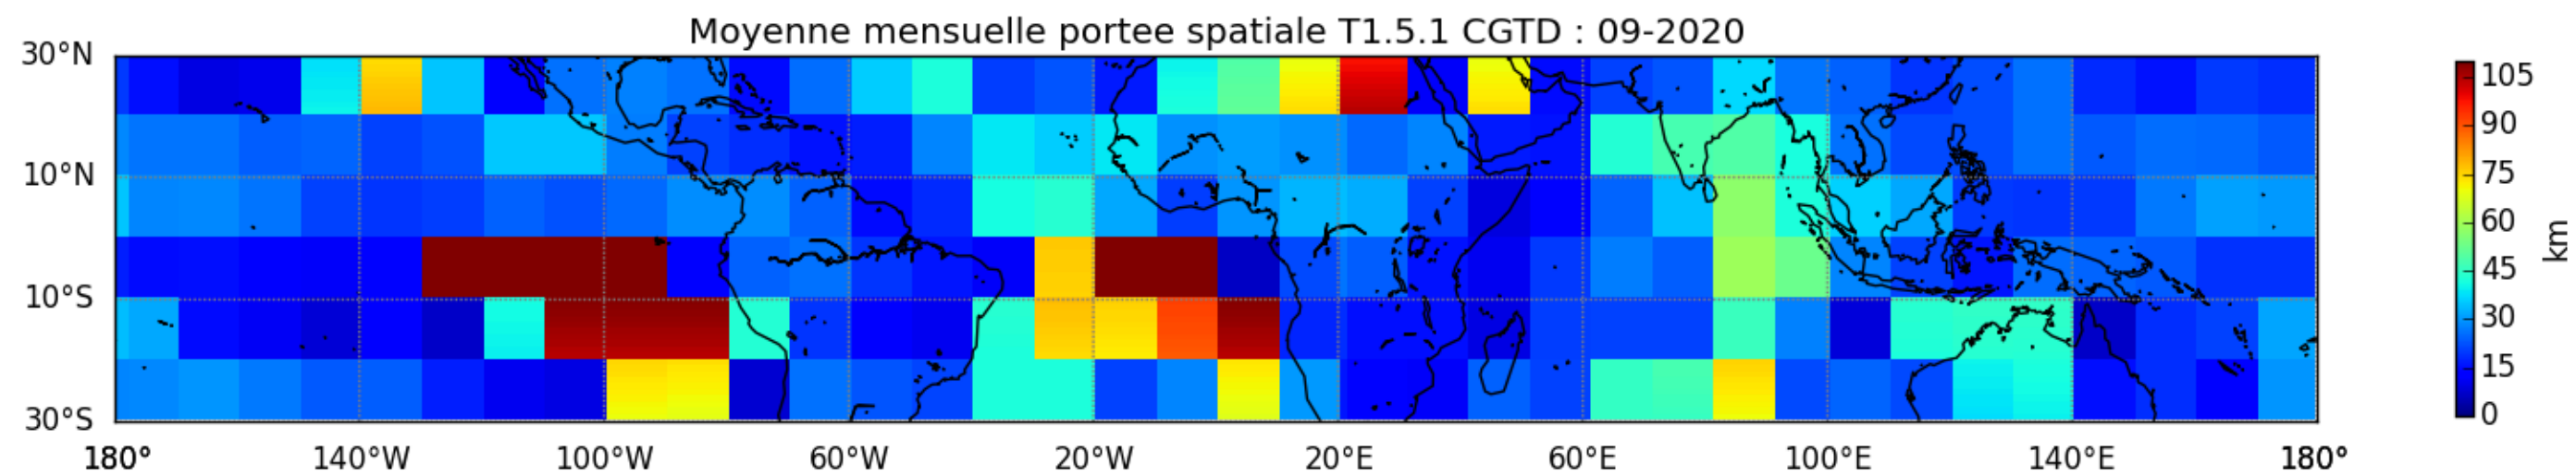

Nombre de jour cumul > 1mm/j sur un trimestre OND T1.5.1 CGTD -2020-00H

TERRE : 01 2020 00H

MER : 01 2020 00H

TERRE : 02 2020 00H

MER : 02 2020 00H

TERRE : 03 2020 00H

MER : 03 2020 00H

TERRE : 04 2020 00H

MER : 04 2020 00H

TERRE : 05 2020 00H

MER : 05 2020 00H

TERRE : 06 2020 00H

MER : 06 2020 00H

TERRE : 07 2020 00H

MER : 07 2020 00H

TERRE : 08 2020 00H

MER : 08 2020 00H

TERRE : 09 2020 00H

MER : 09 2020 00H

TERRE : 10 2020 00H

MER : 10 2020 00H

TERRE : 11 2020 00H

MER : 11 2020 00H

TERRE : 12 2020 00H