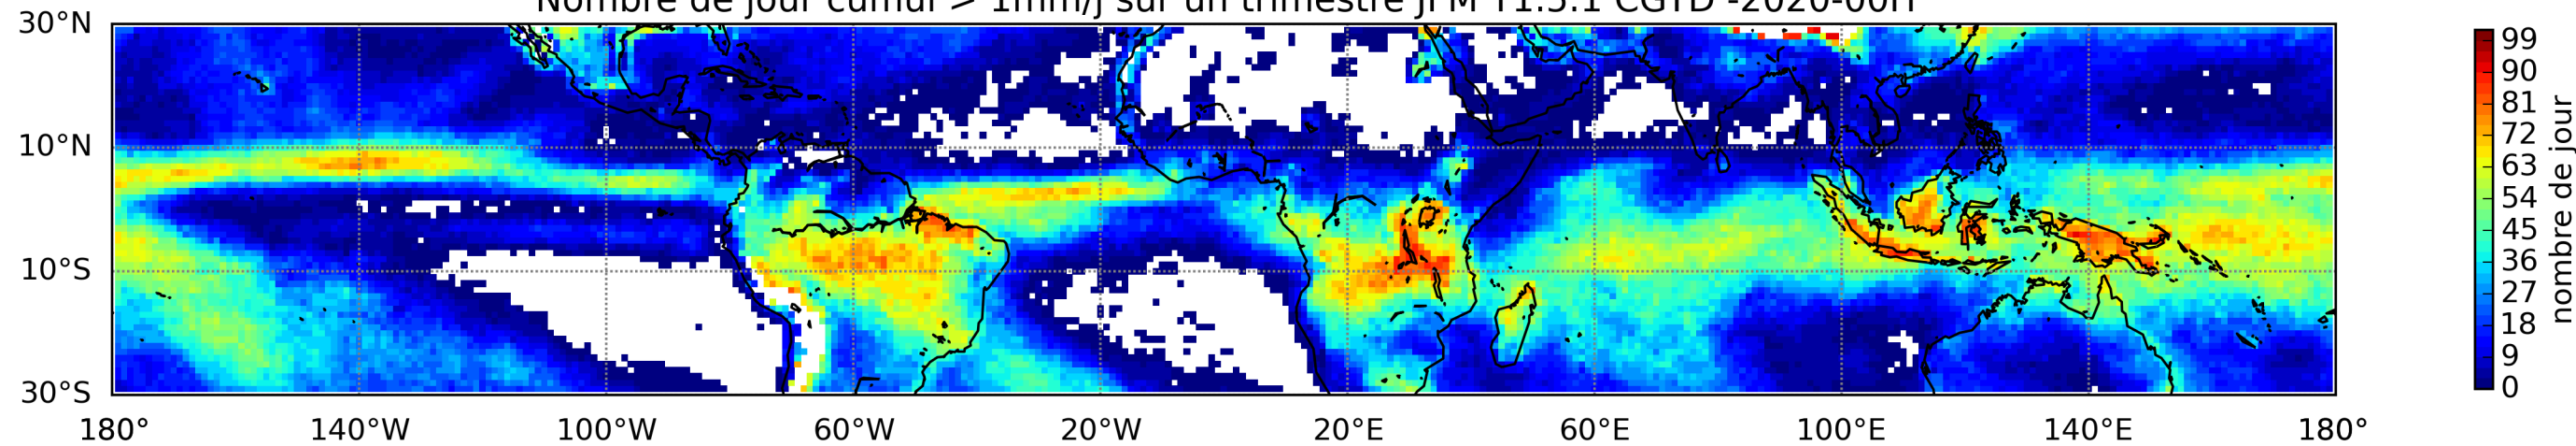

Nombre de jour cumul > 1mm/j sur un mois T1.5.1 CGTD 09-2020-00H

Nombre de jour cumul > 1mm/j sur un mois T1.5.1 CGTD 10-2020-00H

Nombre de jour cumul > 1mm/j sur un mois T1.5.1 CGTD 11-2020-00H

Nombre de jour cumul > 1mm/j sur un mois T1.5.1 CGTD 12-2020-00H

Nombre de jour cumul > 1mm/j sur un trimestre AMJ T1.5.1 CGTD -2020-00H

Nombre de jour cumul > 1mm/j sur un trimestre JAS T1.5.1 CGTD -2020-00H

Nombre de jour cumul > 1mm/j sur un trimestre JFM T1.5.1 CGTD -2020-00H

MER : 04 2020 00H

TERRE : 05 2020 00H

MER : 05 2020 00H

TERRE : 06 2020 00H

MER : 06 2020 00H

TERRE : 07 2020 00H

MER : 07 2020 00H

TERRE : 08 2020 00H