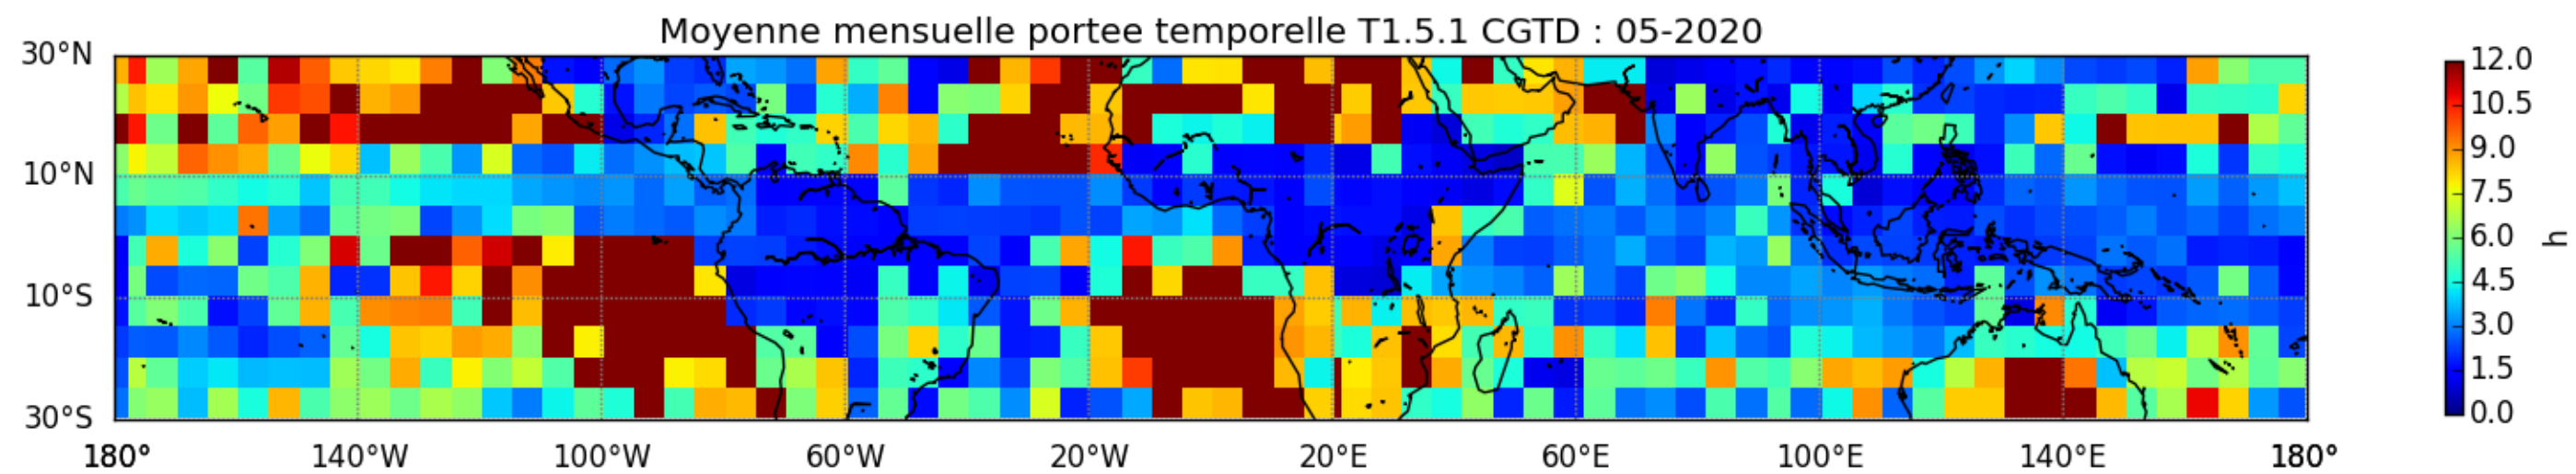

Nombre de jour cumul > 1mm/j sur un trimestre OND T1.5.1 CGTD -2020-00H

TERRE : 01 2020 00H

MER : 01 2020 00H

TERRE : 02 2020 00H

MER : 02 2020 00H

TERRE : 03 2020 00H

MER : 03 2020 00H

TERRE : 04 2020 00H

MER : 04 2020 00H

TERRE : 05 2020 00H

MER : 05 2020 00H

TERRE : 06 2020 00H

MER : 06 2020 00H

TERRE : 07 2020 00H

MER : 07 2020 00H

TERRE : 08 2020 00H

MER : 08 2020 00H

TERRE : 09 2020 00H

MER : 09 2020 00H

TERRE : 10 2020 00H

MER : 10 2020 00H

TERRE : 11 2020 00H

MER : 11 2020 00H

TERRE : 12 2020 00H