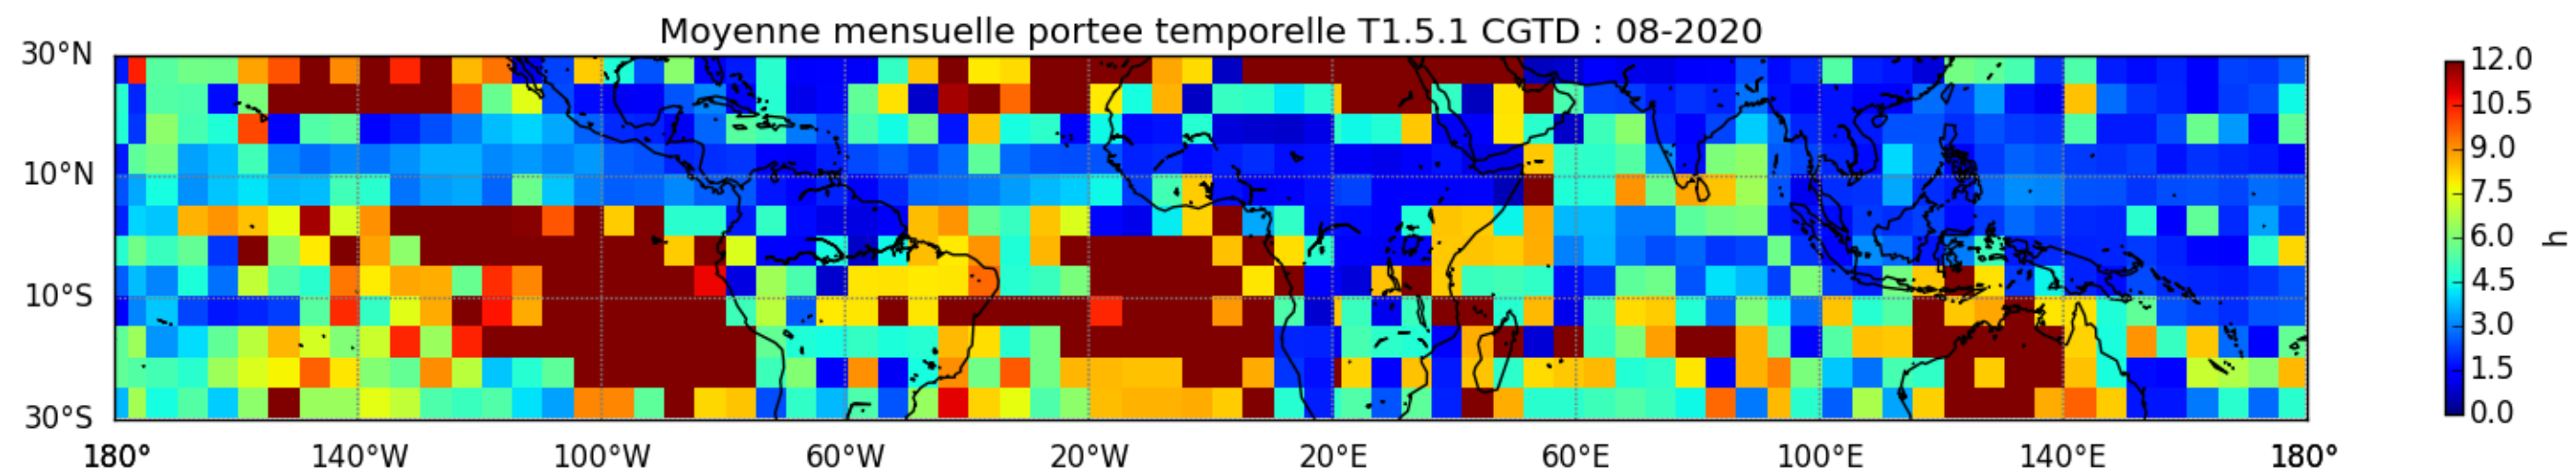

Nombre de jour cumul > 1mm/j sur un trimestre OND T1.5.1 CGTD -2020-00H

TERRE : 01 2020 00H

MER : 01 2020 00H

TERRE : 02 2020 00H

MER : 02 2020 00H

TERRE : 03 2020 00H

MER : 03 2020 00H

TERRE : 04 2020 00H

MER : 04 2020 00H

TERRE : 05 2020 00H

MER : 05 2020 00H

TERRE : 06 2020 00H

MER : 06 2020 00H

TERRE : 07 2020 00H

MER : 07 2020 00H

TERRE : 08 2020 00H

MER : 08 2020 00H

TERRE : 09 2020 00H

MER : 09 2020 00H

TERRE : 10 2020 00H

MER : 10 2020 00H

TERRE : 11 2020 00H

MER : 11 2020 00H

TERRE : 12 2020 00H