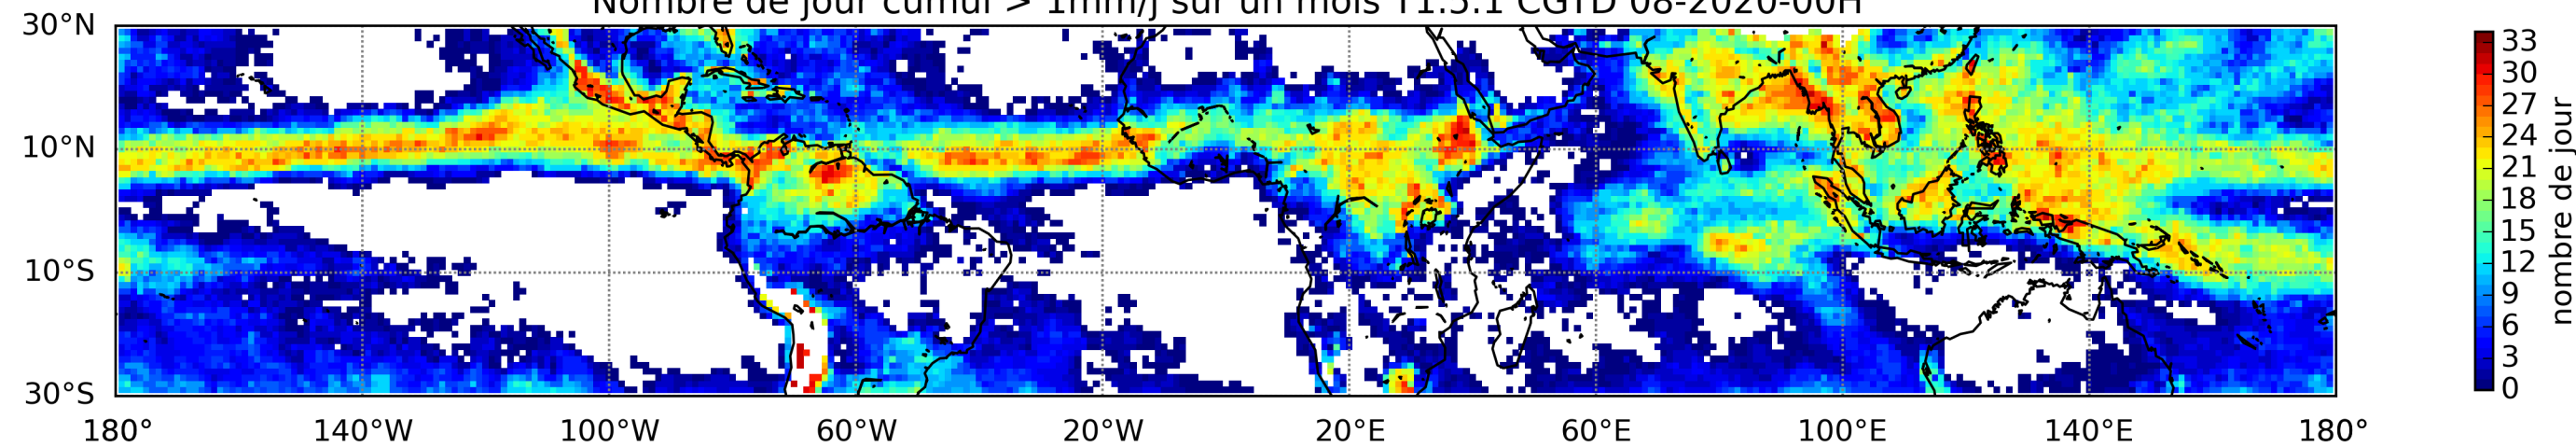

Nombre de jour cumul > 1mm/j sur un mois T1.5.1 CGTD 01-2020-00H

Nombre de jour cumul > 1mm/j sur un mois T1.5.1 CGTD 02-2020-00H

Nombre de jour cumul > 1mm/j sur un mois T1.5.1 CGTD 03-2020-00H

Nombre de jour cumul > 1mm/j sur un mois T1.5.1 CGTD 04-2020-00H

Nombre de jour cumul > 1mm/j sur un mois T1.5.1 CGTD 05-2020-00H

Nombre de jour cumul > 1mm/j sur un mois T1.5.1 CGTD 06-2020-00H

Nombre de jour cumul > 1mm/j sur un mois T1.5.1 CGTD 07-2020-00H

Nombre de jour cumul > 1mm/j sur un mois T1.5.1 CGTD 08-2020-00H

Nombre de jour cumul > 1mm/j sur un mois T1.5.1 CGTD 09-2020-00H

Nombre de jour cumul > 1mm/j sur un mois T1.5.1 CGTD 10-2020-00H

Nombre de jour cumul > 1mm/j sur un mois T1.5.1 CGTD 11-2020-00H

Nombre de jour cumul > 1mm/j sur un mois T1.5.1 CGTD 12-2020-00H

MER : 04 2020 00H

TERRE : 05 2020 00H

MER : 05 2020 00H

TERRE : 06 2020 00H

MER : 06 2020 00H

TERRE : 07 2020 00H

MER : 07 2020 00H

TERRE : 08 2020 00H