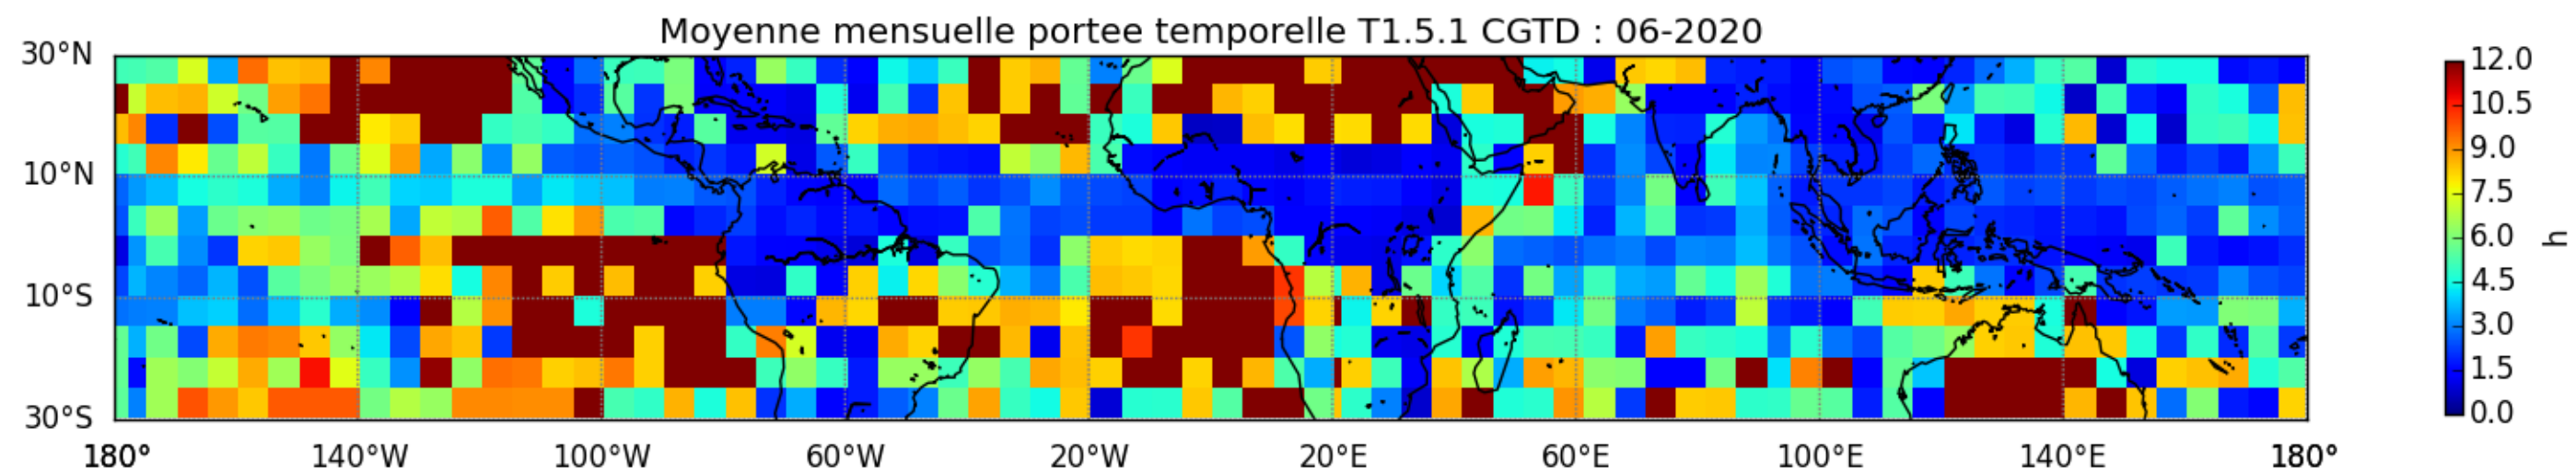

Nombre de jour cumul > 1mm/j sur un trimestre OND T1.5.1 CGTD -2020-00H

TERRE : 01 2020 00H

MER : 01 2020 00H

TERRE : 02 2020 00H

MER : 02 2020 00H

TERRE : 03 2020 00H

MER : 03 2020 00H

TERRE : 04 2020 00H

MER : 04 2020 00H

TERRE : 05 2020 00H

MER : 05 2020 00H

TERRE : 06 2020 00H

MER : 06 2020 00H

TERRE : 07 2020 00H

MER : 07 2020 00H

TERRE : 08 2020 00H

MER : 08 2020 00H

TERRE : 09 2020 00H

MER : 09 2020 00H

TERRE : 10 2020 00H

MER : 10 2020 00H

TERRE : 11 2020 00H

MER : 11 2020 00H

TERRE : 12 2020 00H