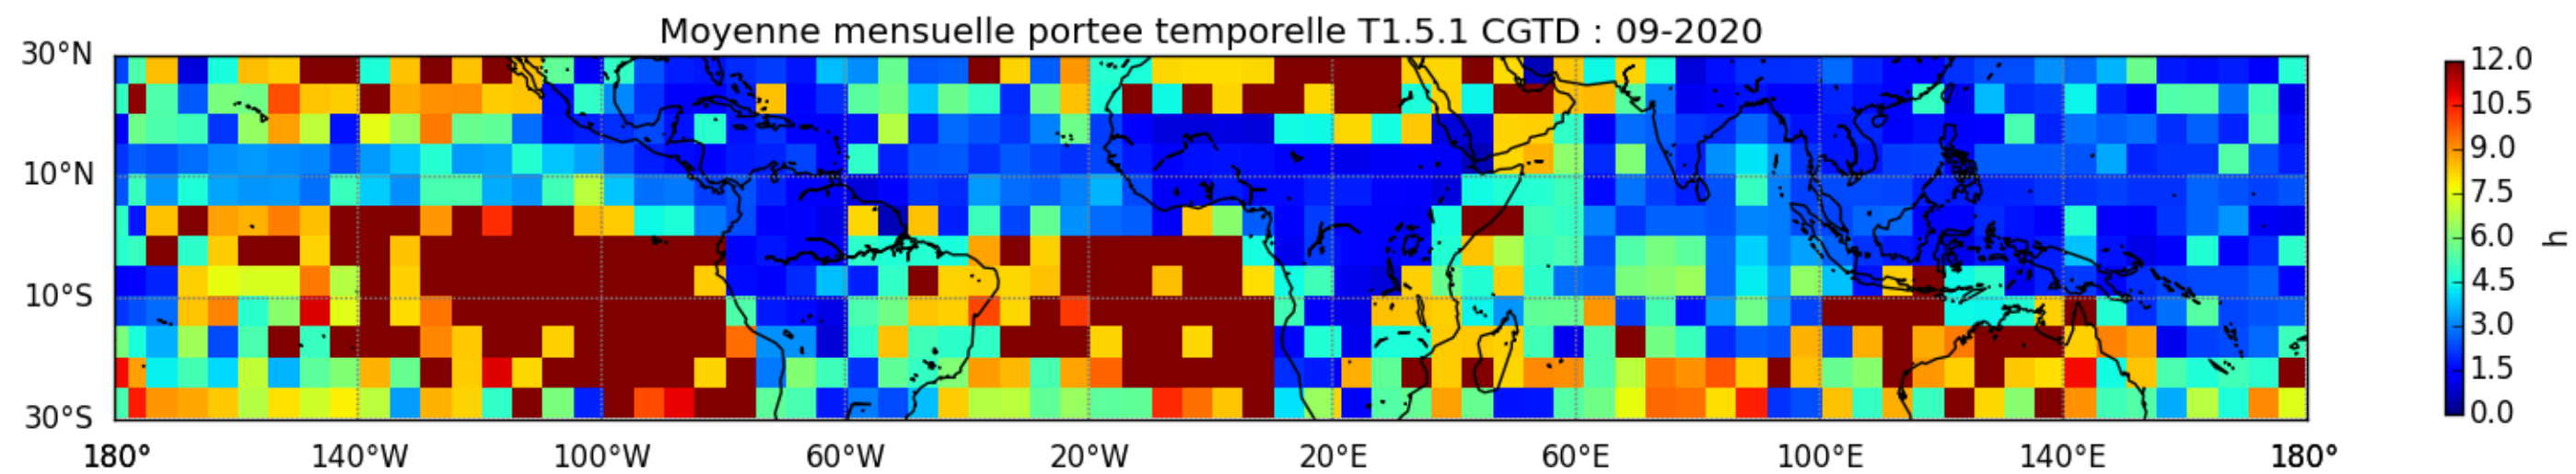

Nombre de jour cumul > 1mm/j sur un trimestre OND T1.5.1 CGTD -2020-00H

TERRE : 01 2020 00H

MER : 01 2020 00H

TERRE : 02 2020 00H

MER : 02 2020 00H

TERRE : 03 2020 00H

MER : 03 2020 00H

TERRE : 04 2020 00H

MER : 04 2020 00H

TERRE : 05 2020 00H

MER : 05 2020 00H

TERRE : 06 2020 00H

MER : 06 2020 00H

TERRE : 07 2020 00H

MER : 07 2020 00H

TERRE : 08 2020 00H

MER : 08 2020 00H

TERRE : 09 2020 00H

MER : 09 2020 00H

TERRE : 10 2020 00H

MER : 10 2020 00H

TERRE : 11 2020 00H

MER : 11 2020 00H

TERRE : 12 2020 00H