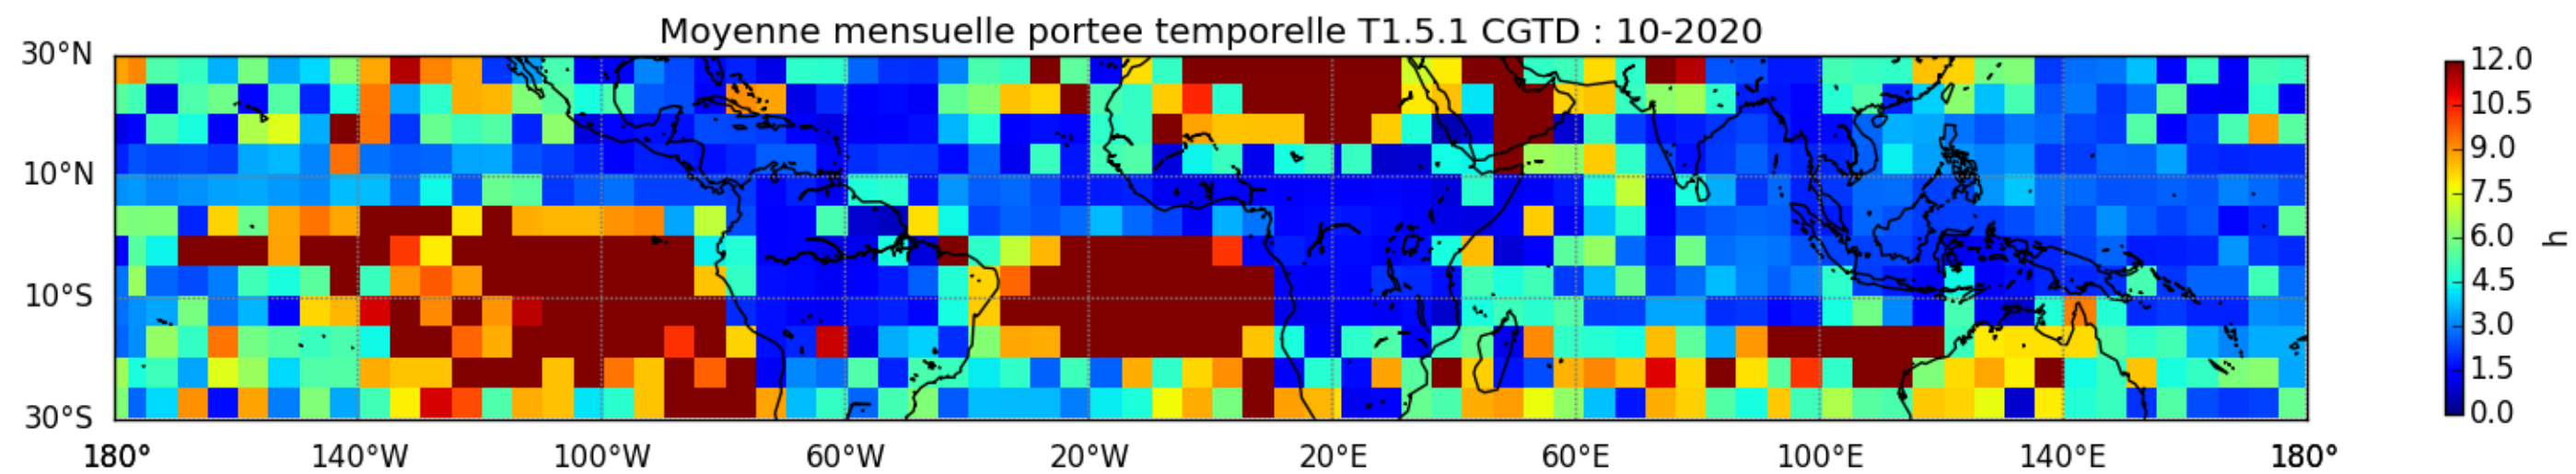

Nombre de jour cumul > 1mm/j sur un trimestre OND T1.5.1 CGTD -2020-00H

TERRE : 01 2020 00H

MER : 01 2020 00H

TERRE : 02 2020 00H

MER : 02 2020 00H

TERRE : 03 2020 00H

MER : 03 2020 00H

TERRE : 04 2020 00H

MER : 04 2020 00H

TERRE : 05 2020 00H

MER : 05 2020 00H

TERRE : 06 2020 00H

MER : 06 2020 00H

TERRE : 07 2020 00H

MER : 07 2020 00H

TERRE : 08 2020 00H

MER : 08 2020 00H

TERRE : 09 2020 00H

MER : 09 2020 00H

TERRE : 10 2020 00H

MER : 10 2020 00H

TERRE : 11 2020 00H

MER : 11 2020 00H

TERRE : 12 2020 00H