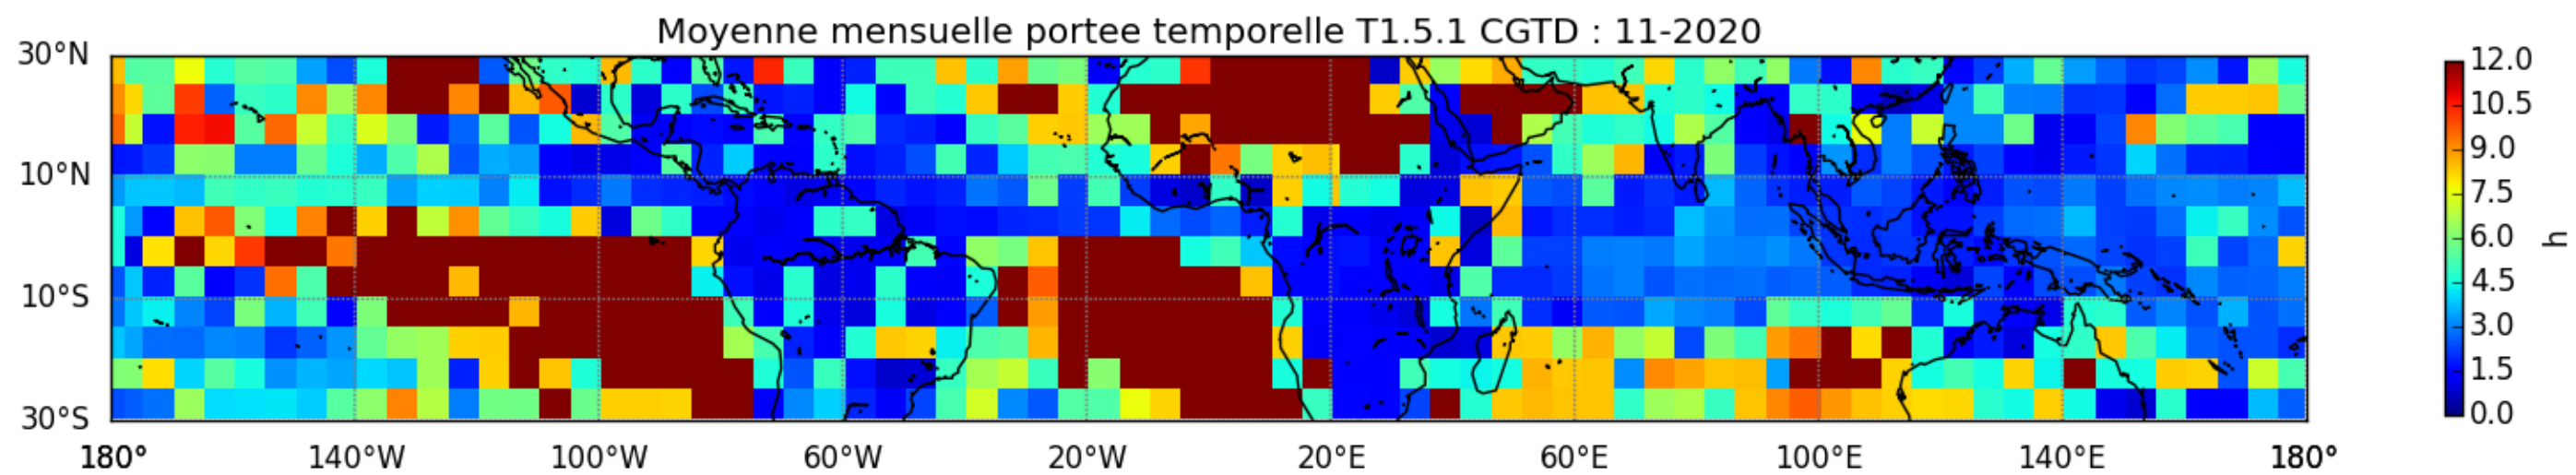

Nombre de jour cumul > 1mm/j sur un trimestre OND T1.5.1 CGTD -2020-00H

TERRE : 01 2020 00H

MER : 01 2020 00H

TERRE : 02 2020 00H

MER : 02 2020 00H

TERRE : 03 2020 00H

MER : 03 2020 00H

TERRE : 04 2020 00H

MER : 04 2020 00H

TERRE : 05 2020 00H

MER : 05 2020 00H

TERRE : 06 2020 00H

MER : 06 2020 00H

TERRE : 07 2020 00H

MER : 07 2020 00H

TERRE : 08 2020 00H

MER : 08 2020 00H

TERRE : 09 2020 00H

MER : 09 2020 00H

TERRE : 10 2020 00H

MER : 10 2020 00H

TERRE : 11 2020 00H

MER : 11 2020 00H

TERRE : 12 2020 00H