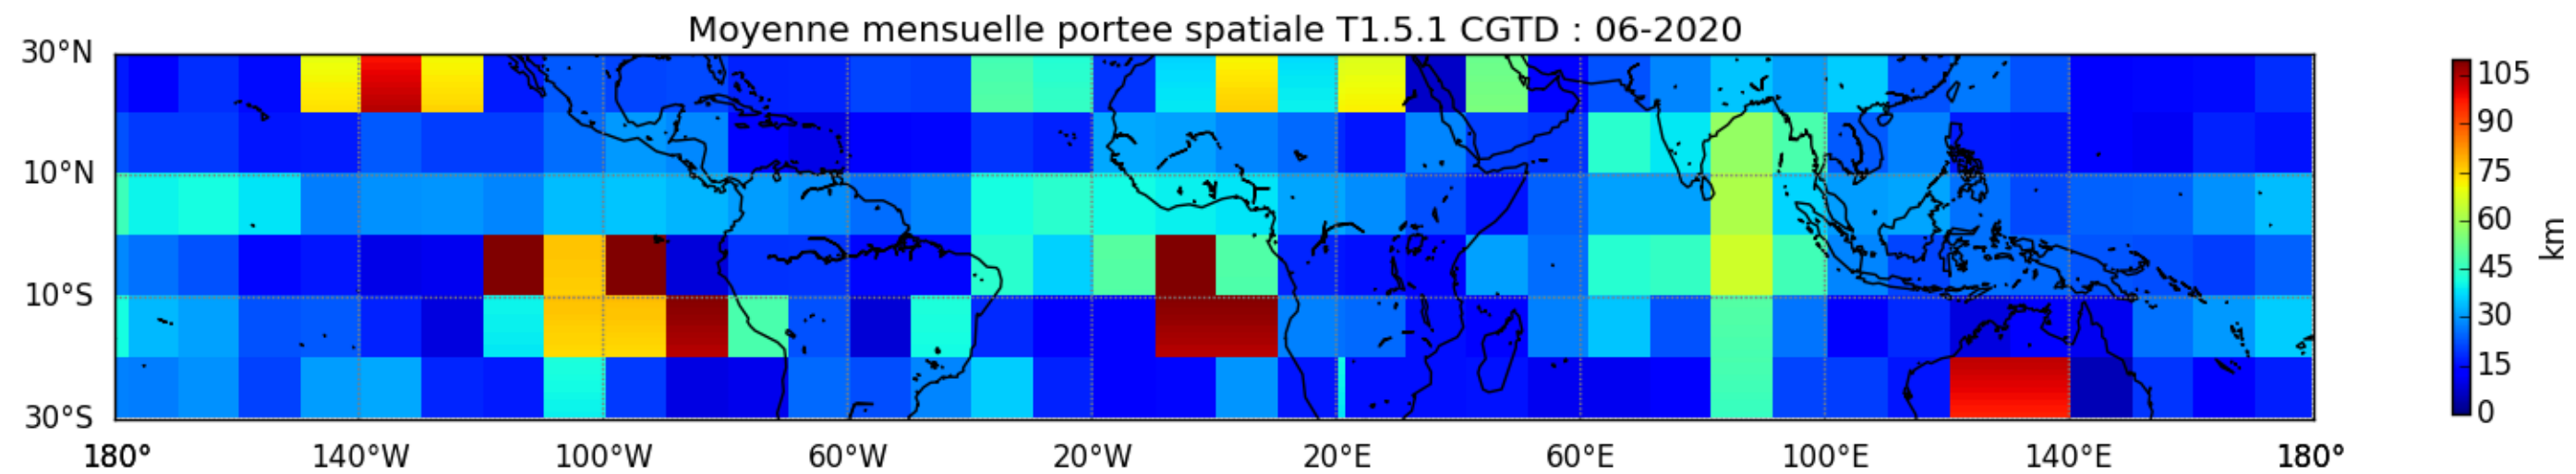

Nombre de jour cumul > 1mm/j sur un trimestre OND T1.5.1 CGTD -2020-00H

TERRE : 01 2020 00H

MER : 01 2020 00H

TERRE : 02 2020 00H

MER : 02 2020 00H

TERRE : 03 2020 00H

MER : 03 2020 00H

TERRE : 04 2020 00H

MER : 04 2020 00H

TERRE : 05 2020 00H

MER : 05 2020 00H

TERRE : 06 2020 00H

MER : 06 2020 00H

TERRE : 07 2020 00H

MER : 07 2020 00H

TERRE : 08 2020 00H

MER : 08 2020 00H

TERRE : 09 2020 00H

MER : 09 2020 00H

TERRE : 10 2020 00H

MER : 10 2020 00H

TERRE : 11 2020 00H

MER : 11 2020 00H

TERRE : 12 2020 00H