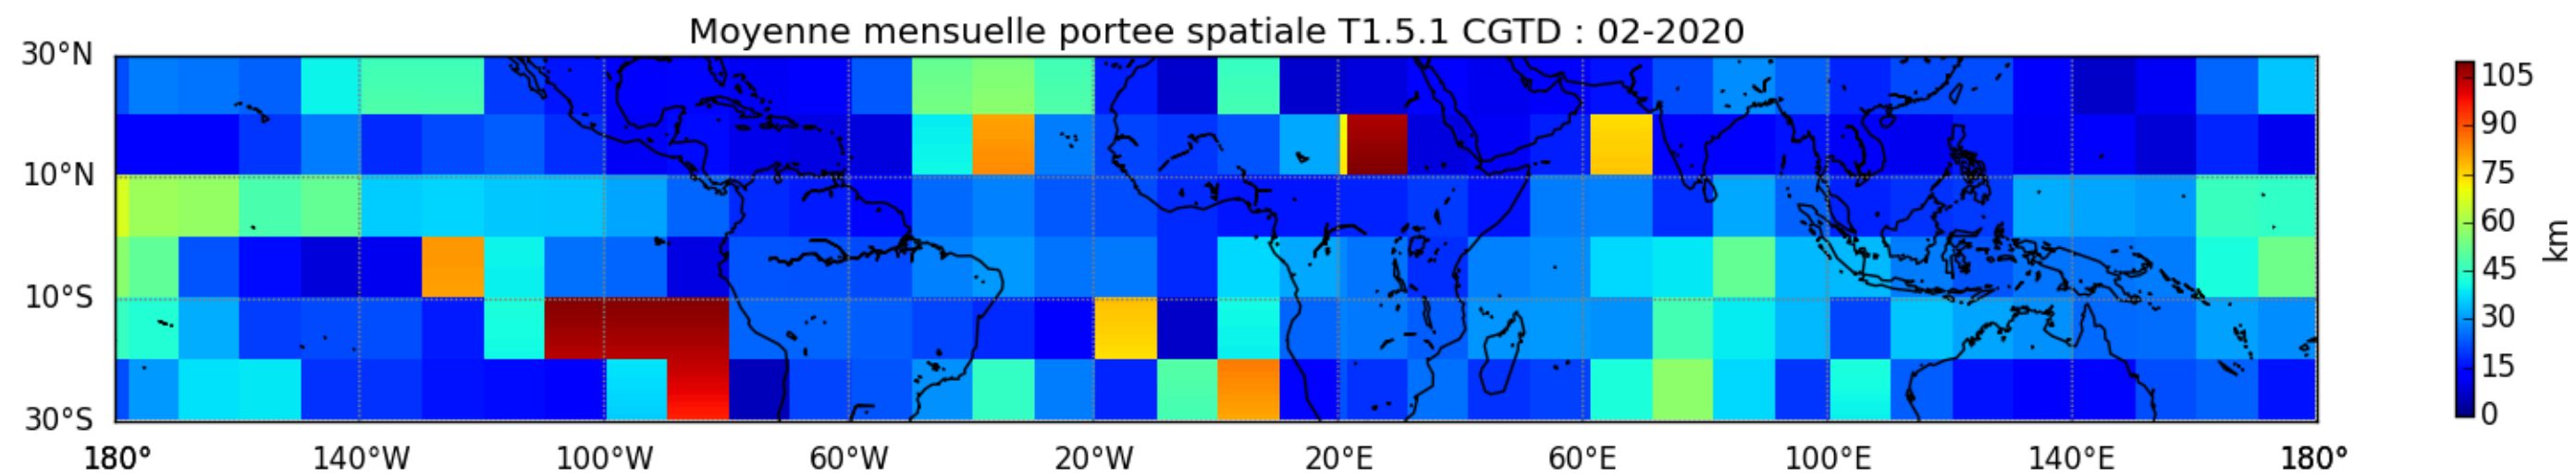

Nombre de jour cumul > 1mm/j sur un trimestre AMJ T1.5.1 CGTD -2020-00H

Nombre de jour cumul > 1mm/j sur un trimestre JAS T1.5.1 CGTD -2020-00H

Nombre de jour cumul > 1mm/j sur un trimestre JFM T1.5.1 CGTD -2020-00H

Nombre de jour cumul > 1mm/j sur un trimestre OND T1.5.1 CGTD -2020-00H

TERRE : 01 2020 00H

MER : 01 2020 00H

TERRE : 02 2020 00H

MER : 02 2020 00H

TERRE : 03 2020 00H

MER : 03 2020 00H

TERRE : 04 2020 00H

MER : 04 2020 00H

TERRE : 05 2020 00H

MER : 05 2020 00H

TERRE : 06 2020 00H

MER : 06 2020 00H

TERRE : 07 2020 00H

MER : 07 2020 00H

TERRE : 08 2020 00H

MER : 08 2020 00H

TERRE : 09 2020 00H

MER : 09 2020 00H

TERRE : 10 2020 00H

MER : 10 2020 00H

TERRE : 11 2020 00H

MER : 11 2020 00H

TERRE : 12 2020 00H