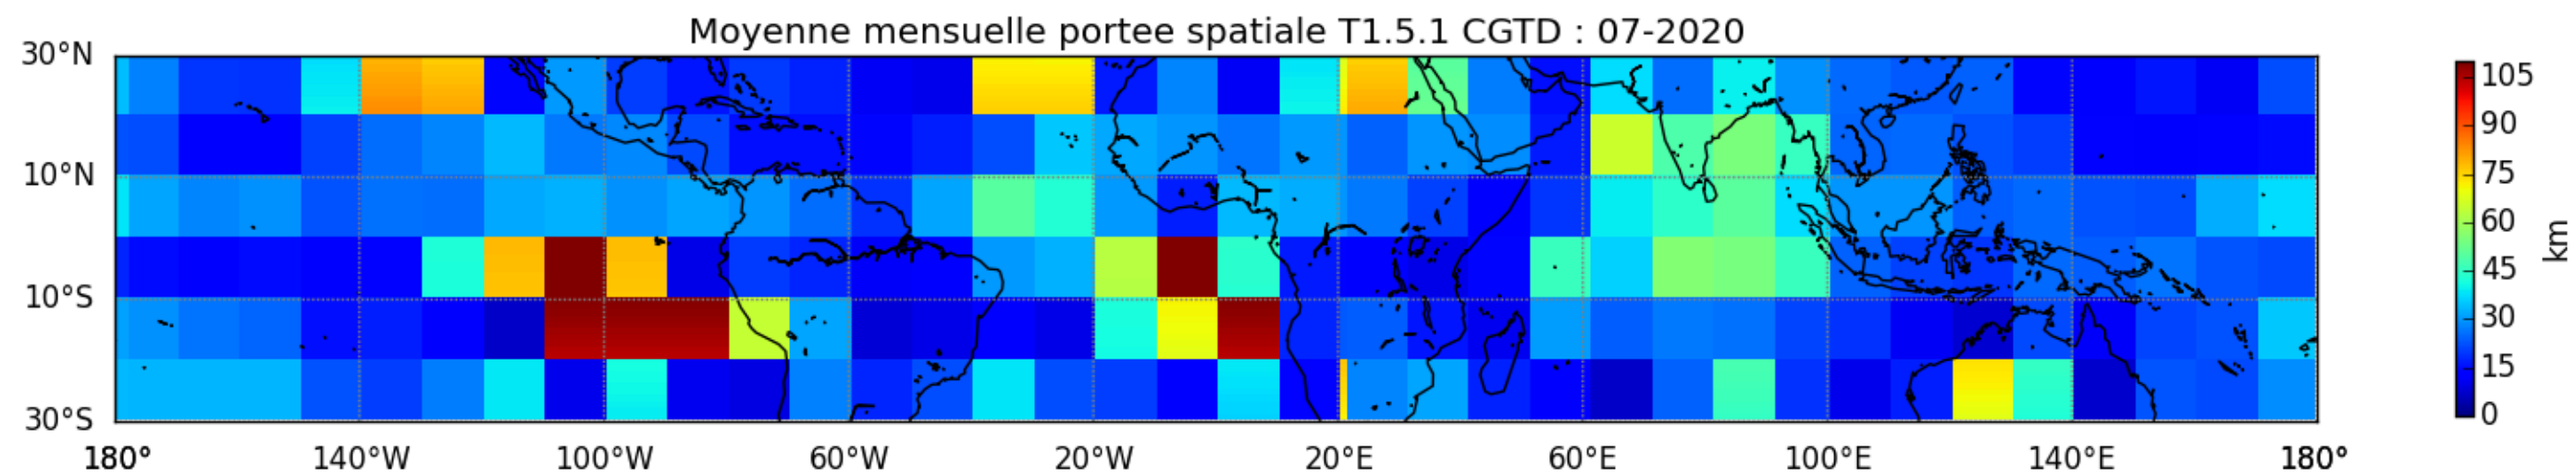

Nombre de jour cumul > 1mm/j sur un trimestre OND T1.5.1 CGTD -2020-00H

TERRE : 01 2020 00H

MER : 01 2020 00H

TERRE : 02 2020 00H

MER : 02 2020 00H

TERRE : 03 2020 00H

MER : 03 2020 00H

TERRE : 04 2020 00H

MER : 04 2020 00H

TERRE : 05 2020 00H

MER : 05 2020 00H

TERRE : 06 2020 00H

MER : 06 2020 00H

TERRE : 07 2020 00H

MER : 07 2020 00H

TERRE : 08 2020 00H

MER : 08 2020 00H

TERRE : 09 2020 00H

MER : 09 2020 00H

TERRE : 10 2020 00H

MER : 10 2020 00H

TERRE : 11 2020 00H

MER : 11 2020 00H

TERRE : 12 2020 00H