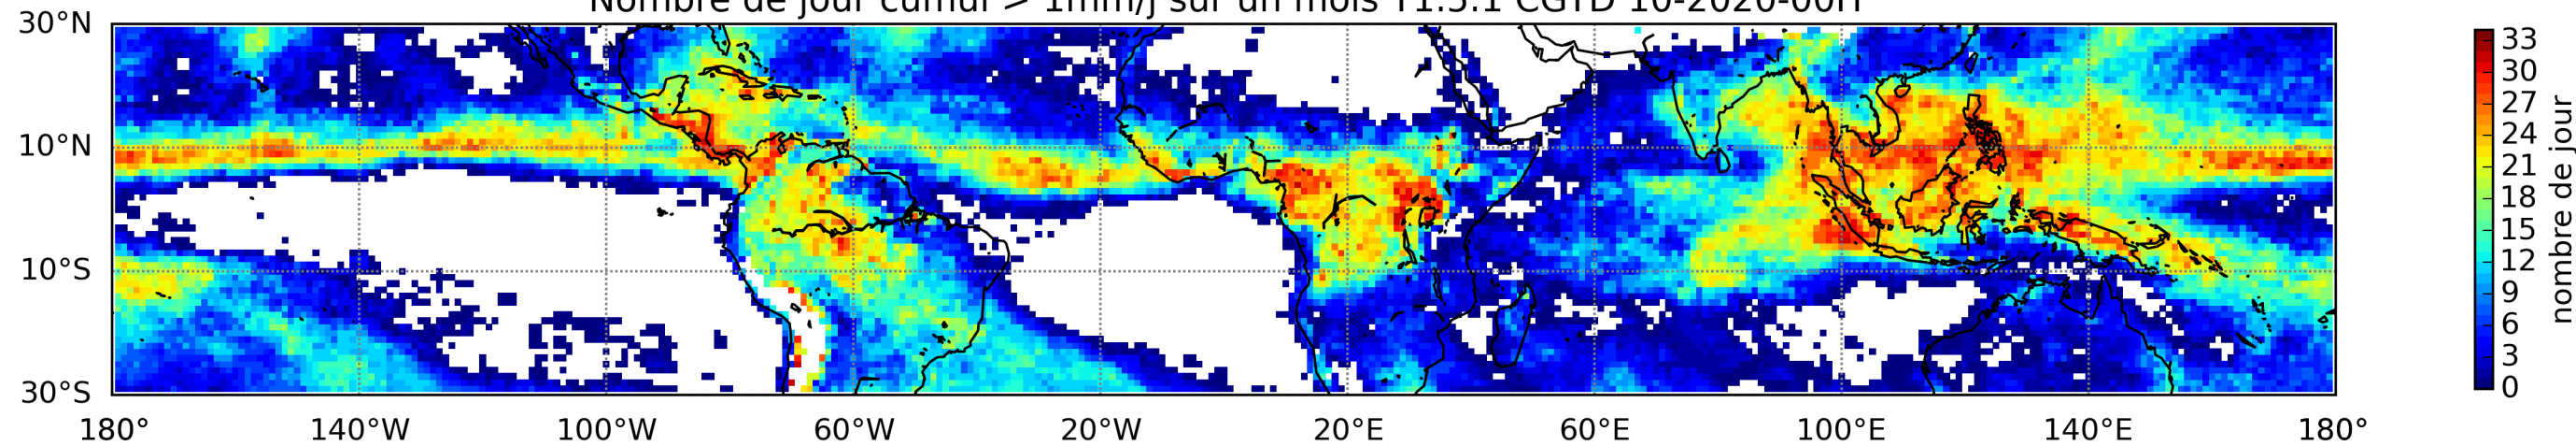

Nombre de jour cumul > 1mm/j sur un mois T1.5.1 CGTD 05-2020-00H

Nombre de jour cumul > 1mm/j sur un mois T1.5.1 CGTD 06-2020-00H

Nombre de jour cumul > 1mm/j sur un mois T1.5.1 CGTD 07-2020-00H

Nombre de jour cumul > 1mm/j sur un mois T1.5.1 CGTD 08-2020-00H

Nombre de jour cumul > 1mm/j sur un mois T1.5.1 CGTD 09-2020-00H

Nombre de jour cumul > 1mm/j sur un mois T1.5.1 CGTD 10-2020-00H

Nombre de jour cumul > 1mm/j sur un mois T1.5.1 CGTD 11-2020-00H

Nombre de jour cumul > 1mm/j sur un mois T1.5.1 CGTD 12-2020-00H

MER : 04 2020 00H

TERRE : 05 2020 00H

MER : 05 2020 00H

TERRE : 06 2020 00H

MER : 06 2020 00H

TERRE : 07 2020 00H

MER : 07 2020 00H

TERRE : 08 2020 00H