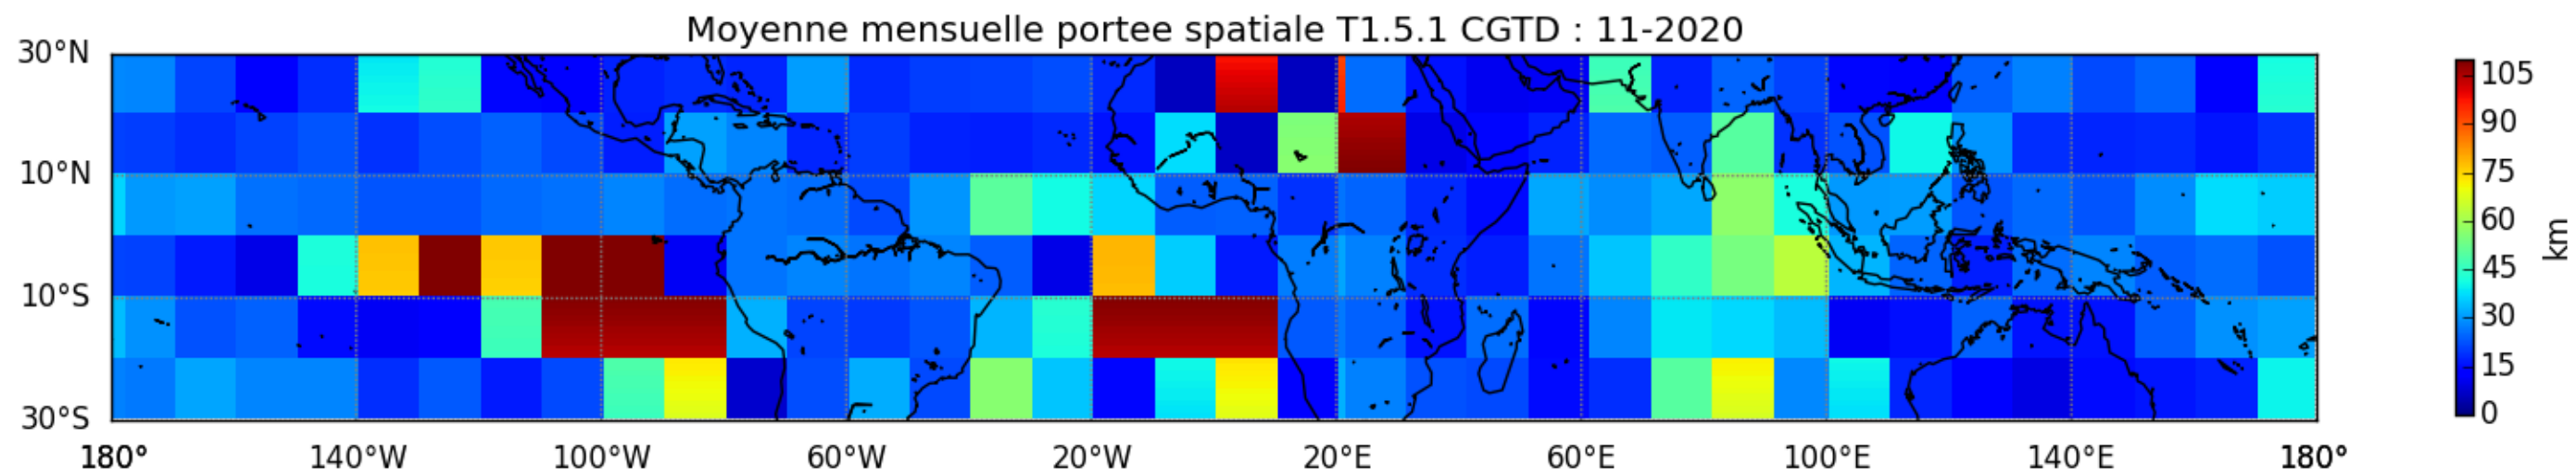

Nombre de jour cumul > 1mm/j sur un trimestre OND T1.5.1 CGTD -2020-00H

TERRE : 01 2020 00H

MER : 01 2020 00H

TERRE : 02 2020 00H

MER : 02 2020 00H

TERRE : 03 2020 00H

MER : 03 2020 00H

TERRE : 04 2020 00H

MER : 04 2020 00H

TERRE : 05 2020 00H

MER : 05 2020 00H

TERRE : 06 2020 00H

MER : 06 2020 00H

TERRE : 07 2020 00H

MER : 07 2020 00H

TERRE : 08 2020 00H

MER : 08 2020 00H

TERRE : 09 2020 00H

MER : 09 2020 00H

TERRE : 10 2020 00H

MER : 10 2020 00H

TERRE : 11 2020 00H

MER : 11 2020 00H

TERRE : 12 2020 00H