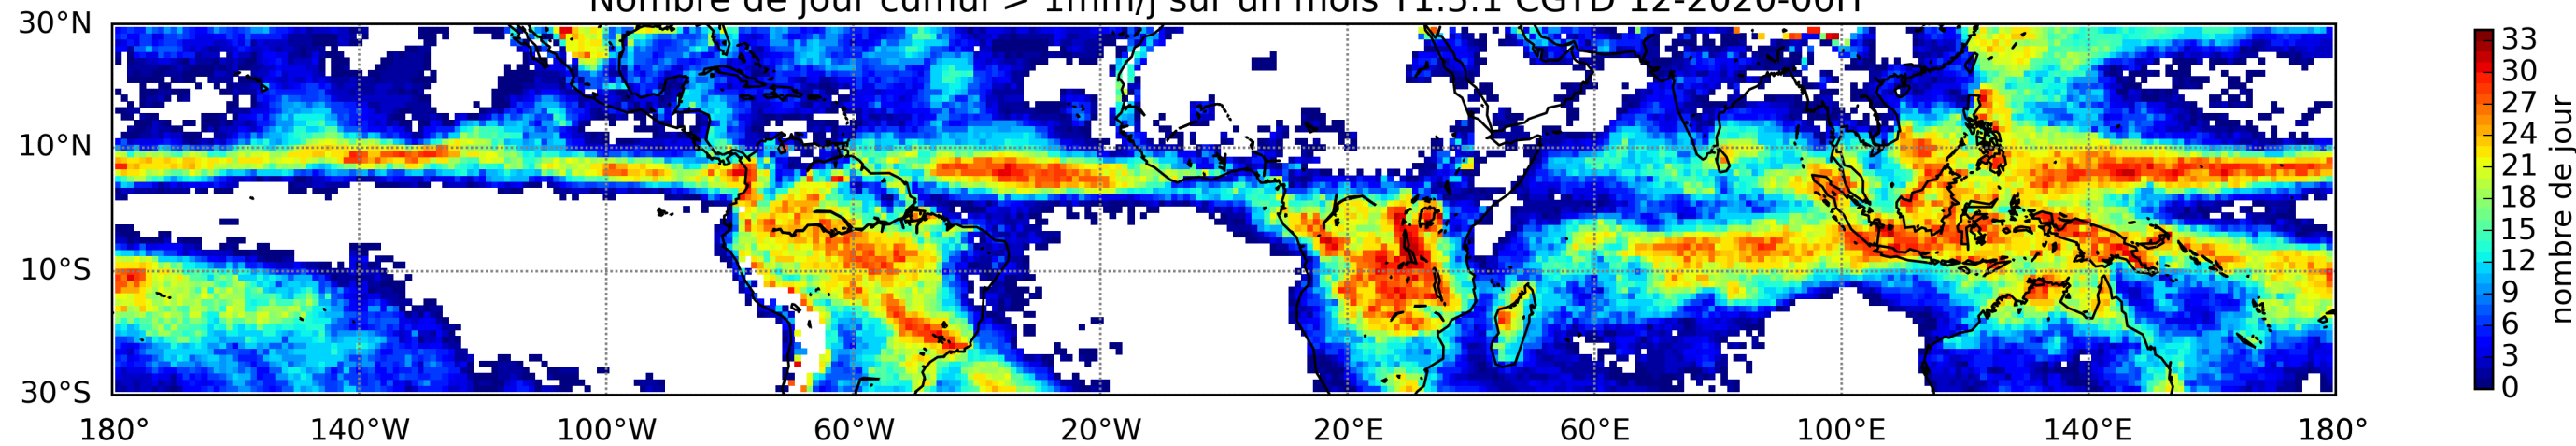

Nombre de jour cumul > 1mm/j sur un mois T1.5.1 CGTD 09-2020-00H

Nombre de jour cumul > 1mm/j sur un mois T1.5.1 CGTD 10-2020-00H

Nombre de jour cumul > 1mm/j sur un mois T1.5.1 CGTD 11-2020-00H

Nombre de jour cumul > 1mm/j sur un mois T1.5.1 CGTD 12-2020-00H

Nombre de jour cumul > 1mm/j sur un trimestre AMJ T1.5.1 CGTD -2020-00H

Nombre de jour cumul > 1mm/j sur un trimestre JAS T1.5.1 CGTD -2020-00H

Nombre de jour cumul > 1mm/j sur un trimestre JFM T1.5.1 CGTD -2020-00H

MER : 04 2020 00H

TERRE : 05 2020 00H

MER : 05 2020 00H

TERRE : 06 2020 00H

MER : 06 2020 00H

TERRE : 07 2020 00H

MER : 07 2020 00H

TERRE : 08 2020 00H