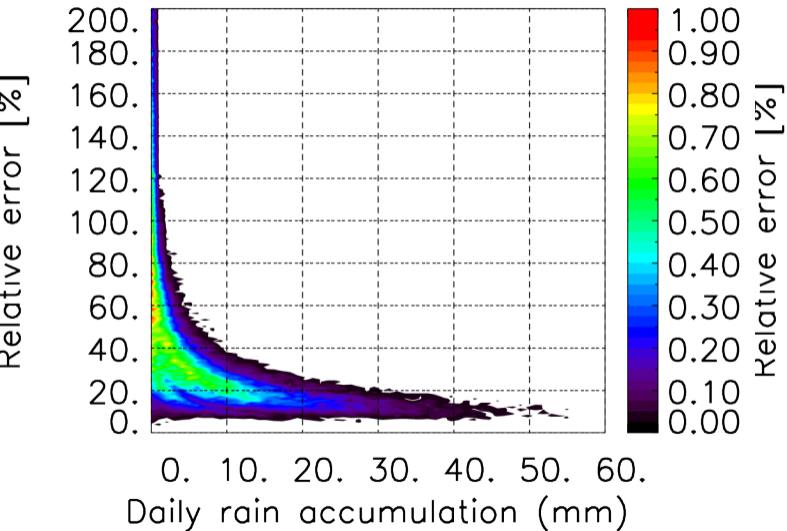

Nombre de jour cumul > 1mm/j sur un trimestre OND T1.5.1 CGTD -2020-00H

TERRE : 01 2020 00H

MER : 01 2020 00H

TERRE : 02 2020 00H

MER : 02 2020 00H

TERRE : 03 2020 00H

MER : 03 2020 00H

TERRE : 04 2020 00H

MER : 04 2020 00H

TERRE : 05 2020 00H

MER : 05 2020 00H

TERRE : 06 2020 00H

MER : 06 2020 00H

TERRE : 07 2020 00H

MER : 07 2020 00H

TERRE : 08 2020 00H