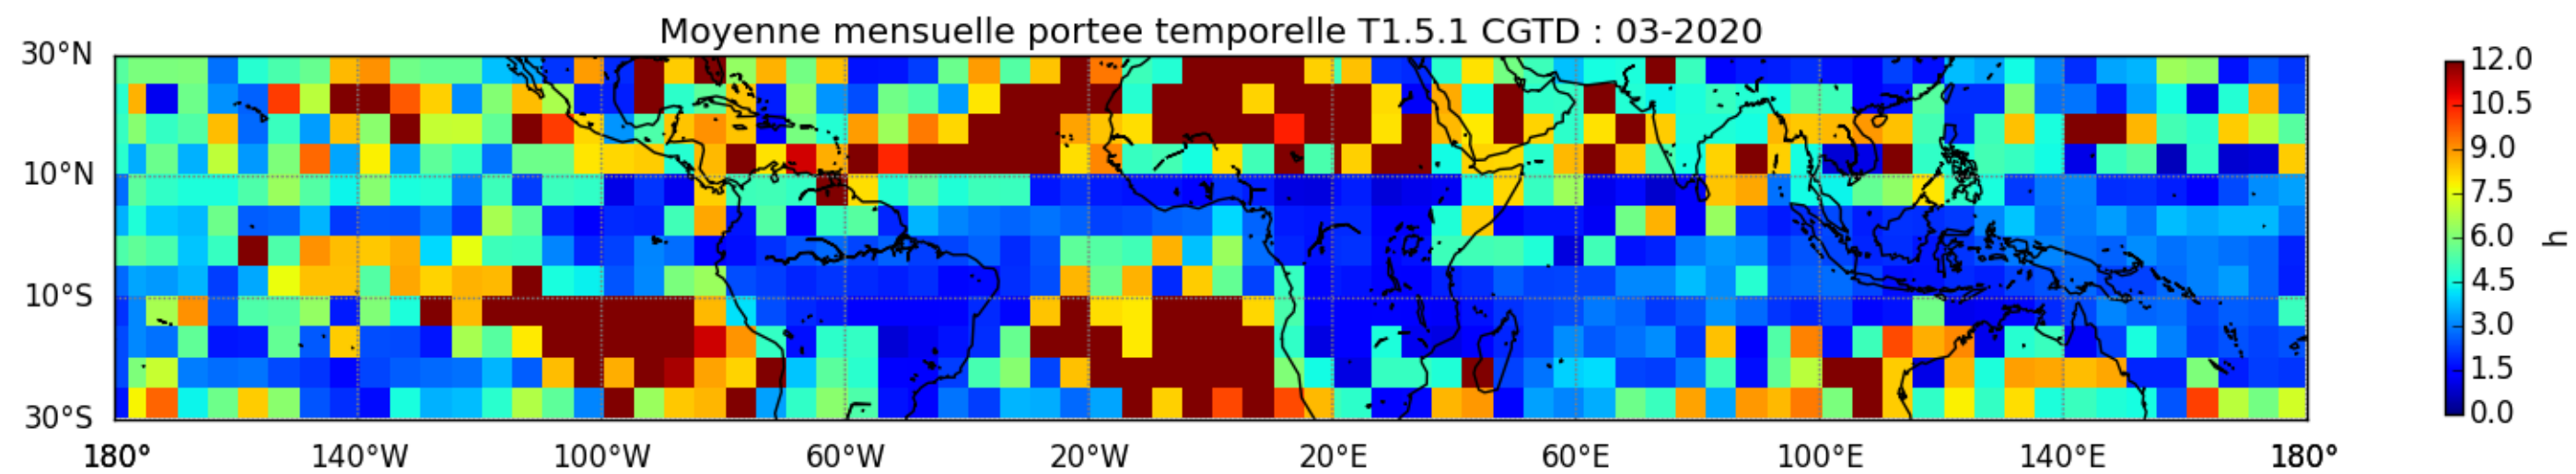

Nombre de jour cumul > 1mm/j sur un trimestre AMJ T1.5.1 CGTD -2020-00H

Nombre de jour cumul > 1mm/j sur un trimestre JAS T1.5.1 CGTD -2020-00H

Nombre de jour cumul > 1mm/j sur un trimestre JFM T1.5.1 CGTD -2020-00H

Nombre de jour cumul > 1mm/j sur un trimestre OND T1.5.1 CGTD -2020-00H

TERRE : 01 2020 00H

MER : 01 2020 00H

TERRE : 02 2020 00H

MER : 02 2020 00H

TERRE : 03 2020 00H

MER : 03 2020 00H

TERRE : 04 2020 00H

MER : 04 2020 00H

TERRE : 05 2020 00H

MER : 05 2020 00H

TERRE : 06 2020 00H

MER : 06 2020 00H

TERRE : 07 2020 00H

MER : 07 2020 00H

TERRE : 08 2020 00H