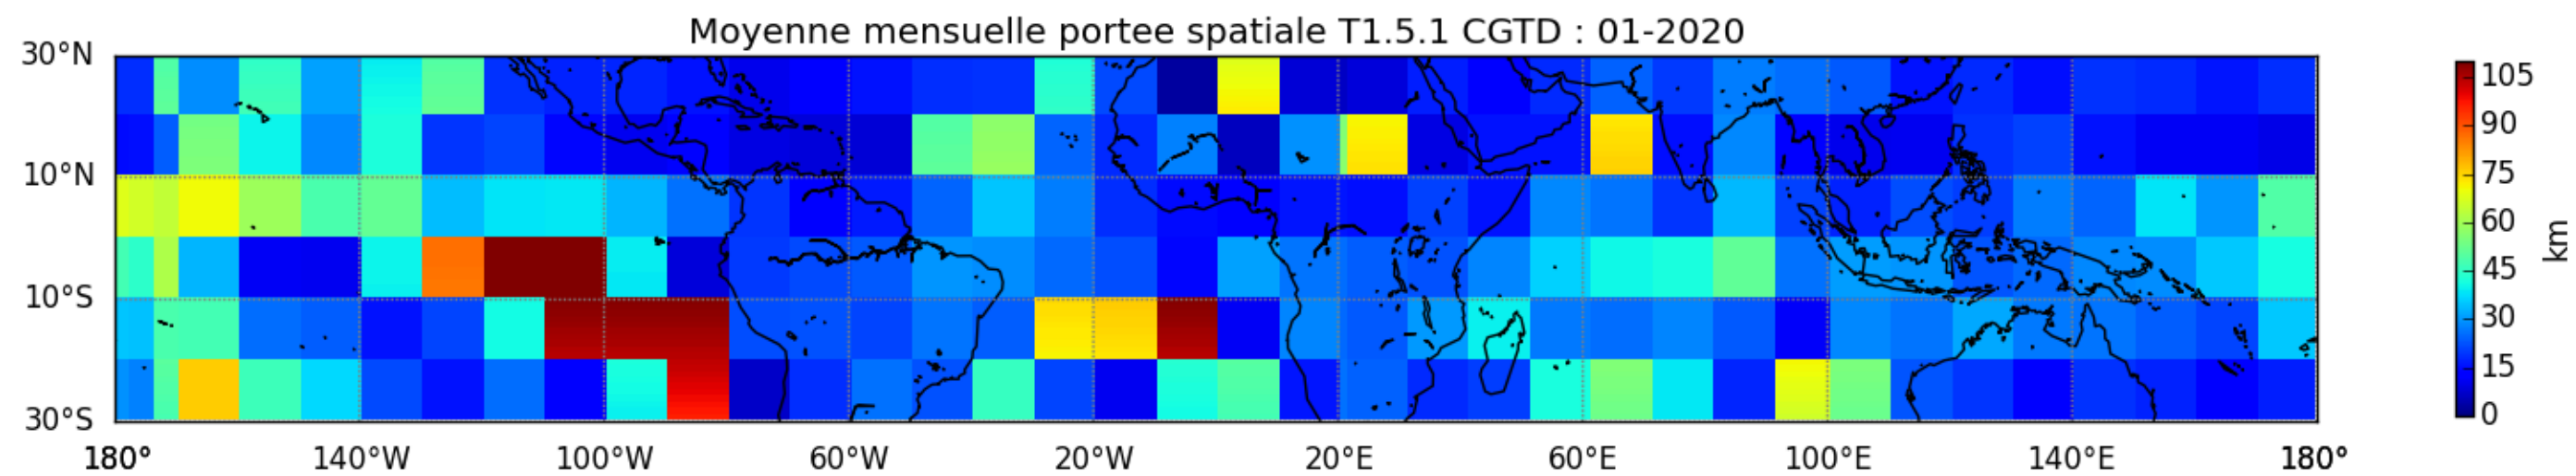

Nombre de jour cumul > 1mm/j sur un trimestre AMJ T1.5.1 CGTD -2020-00H

Nombre de jour cumul > 1mm/j sur un trimestre JAS T1.5.1 CGTD -2020-00H

Nombre de jour cumul > 1mm/j sur un trimestre JFM T1.5.1 CGTD -2020-00H

Nombre de jour cumul > 1mm/j sur un trimestre OND T1.5.1 CGTD -2020-00H

TERRE : 01 2020 00H

MER : 01 2020 00H

TERRE : 02 2020 00H

MER : 02 2020 00H

TERRE : 03 2020 00H

MER : 03 2020 00H

TERRE : 04 2020 00H

MER : 04 2020 00H

TERRE : 05 2020 00H

MER : 05 2020 00H

TERRE : 06 2020 00H

MER : 06 2020 00H

TERRE : 07 2020 00H

MER : 07 2020 00H

TERRE : 08 2020 00H

MER : 08 2020 00H

TERRE : 09 2020 00H

MER : 09 2020 00H

TERRE : 10 2020 00H

MER : 10 2020 00H

TERRE : 11 2020 00H

MER : 11 2020 00H

TERRE : 12 2020 00H