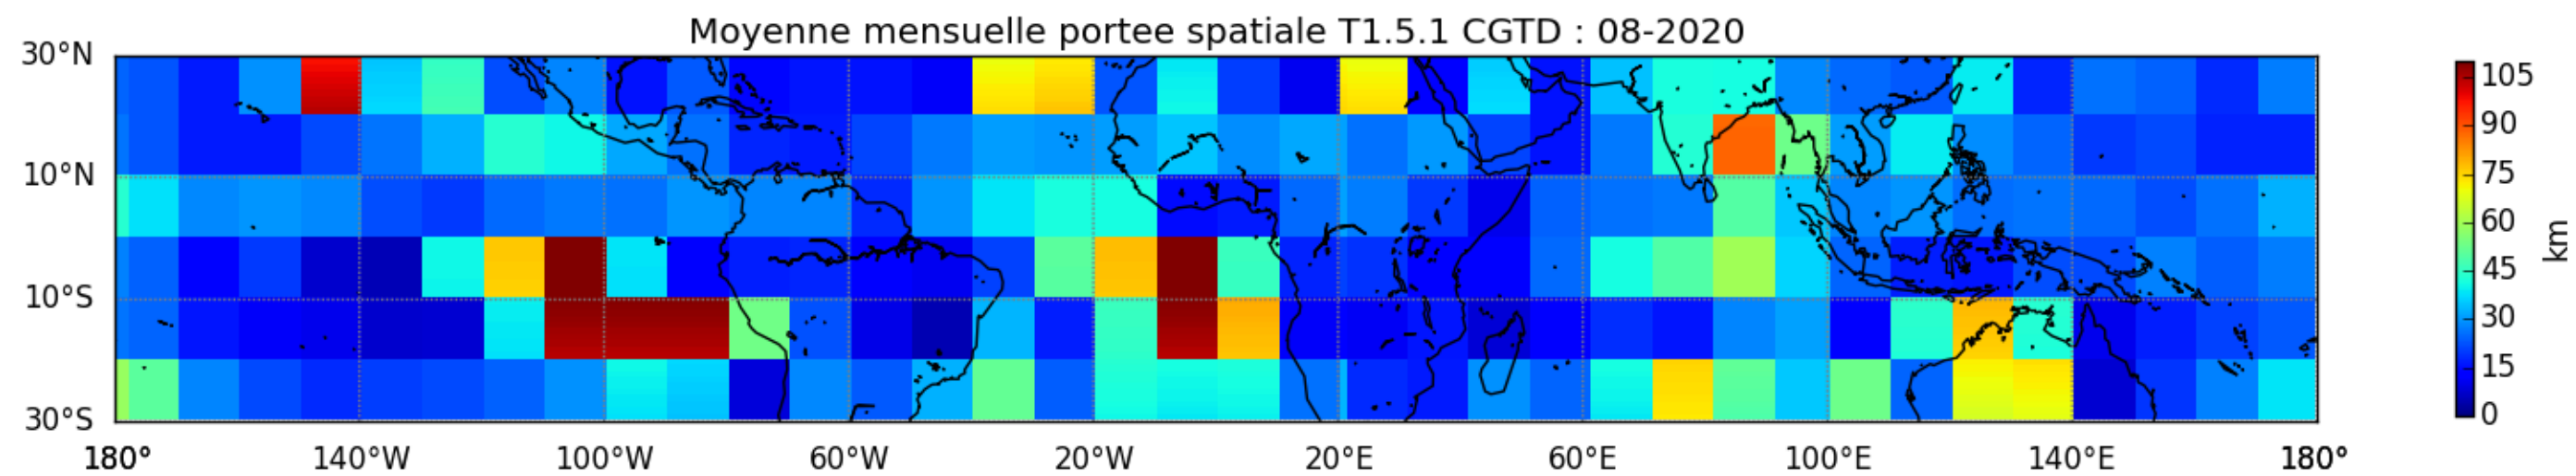

Nombre de jour cumul > 1mm/j sur un trimestre OND T1.5.1 CGTD -2020-00H

TERRE : 01 2020 00H

MER : 01 2020 00H

TERRE : 02 2020 00H

MER : 02 2020 00H

TERRE : 03 2020 00H

MER : 03 2020 00H

TERRE : 04 2020 00H

MER : 04 2020 00H

TERRE : 05 2020 00H

MER : 05 2020 00H

TERRE : 06 2020 00H

MER : 06 2020 00H

TERRE : 07 2020 00H

MER : 07 2020 00H

TERRE : 08 2020 00H

MER : 08 2020 00H

TERRE : 09 2020 00H

MER : 09 2020 00H

TERRE : 10 2020 00H

MER : 10 2020 00H

TERRE : 11 2020 00H

MER : 11 2020 00H

TERRE : 12 2020 00H