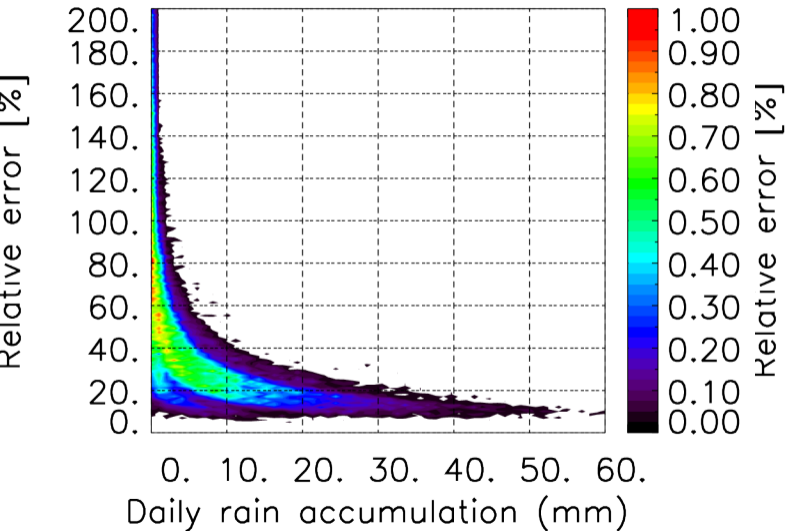

Nombre de jour cumul > 1mm/j sur un trimestre OND T1.5.1 CGTD -2020-00H

TERRE : 01 2020 00H

MER : 01 2020 00H

TERRE : 02 2020 00H

MER : 02 2020 00H

TERRE : 03 2020 00H

MER : 03 2020 00H

TERRE : 04 2020 00H

MER : 04 2020 00H

TERRE : 05 2020 00H

MER : 05 2020 00H

TERRE : 06 2020 00H

MER : 06 2020 00H

TERRE : 07 2020 00H

MER : 07 2020 00H

TERRE : 08 2020 00H