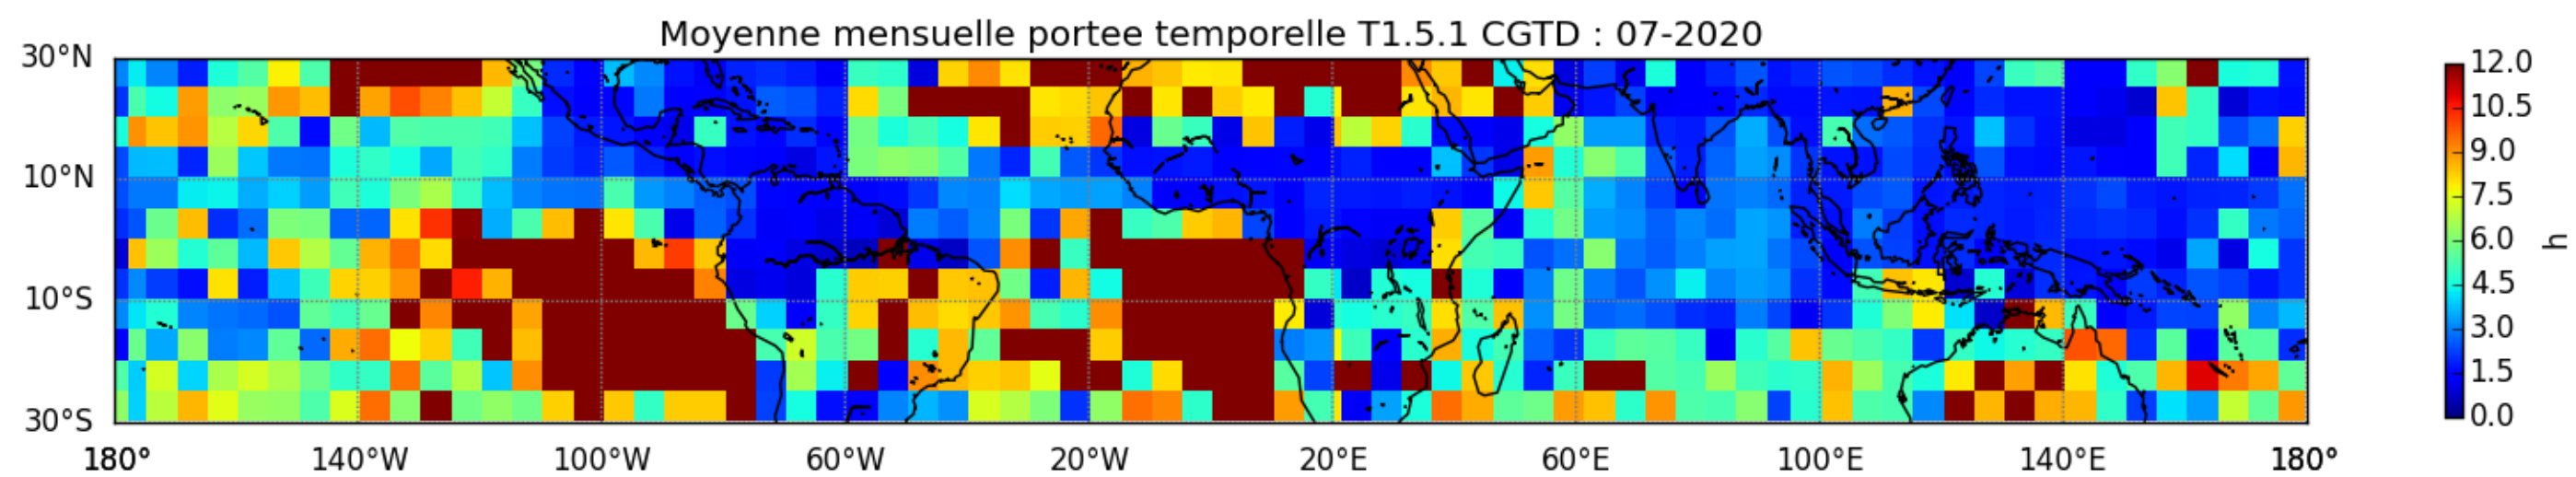

Nombre de jour cumul > 1mm/j sur un trimestre OND T1.5.1 CGTD -2020-00H

TERRE : 01 2020 00H

MER : 01 2020 00H

TERRE : 02 2020 00H

MER : 02 2020 00H

TERRE : 03 2020 00H

MER : 03 2020 00H

TERRE : 04 2020 00H

MER : 04 2020 00H

TERRE : 05 2020 00H

MER : 05 2020 00H

TERRE : 06 2020 00H

MER : 06 2020 00H

TERRE : 07 2020 00H

MER : 07 2020 00H

TERRE : 08 2020 00H

MER : 08 2020 00H

TERRE : 09 2020 00H

MER : 09 2020 00H

TERRE : 10 2020 00H

MER : 10 2020 00H

TERRE : 11 2020 00H

MER : 11 2020 00H

TERRE : 12 2020 00H