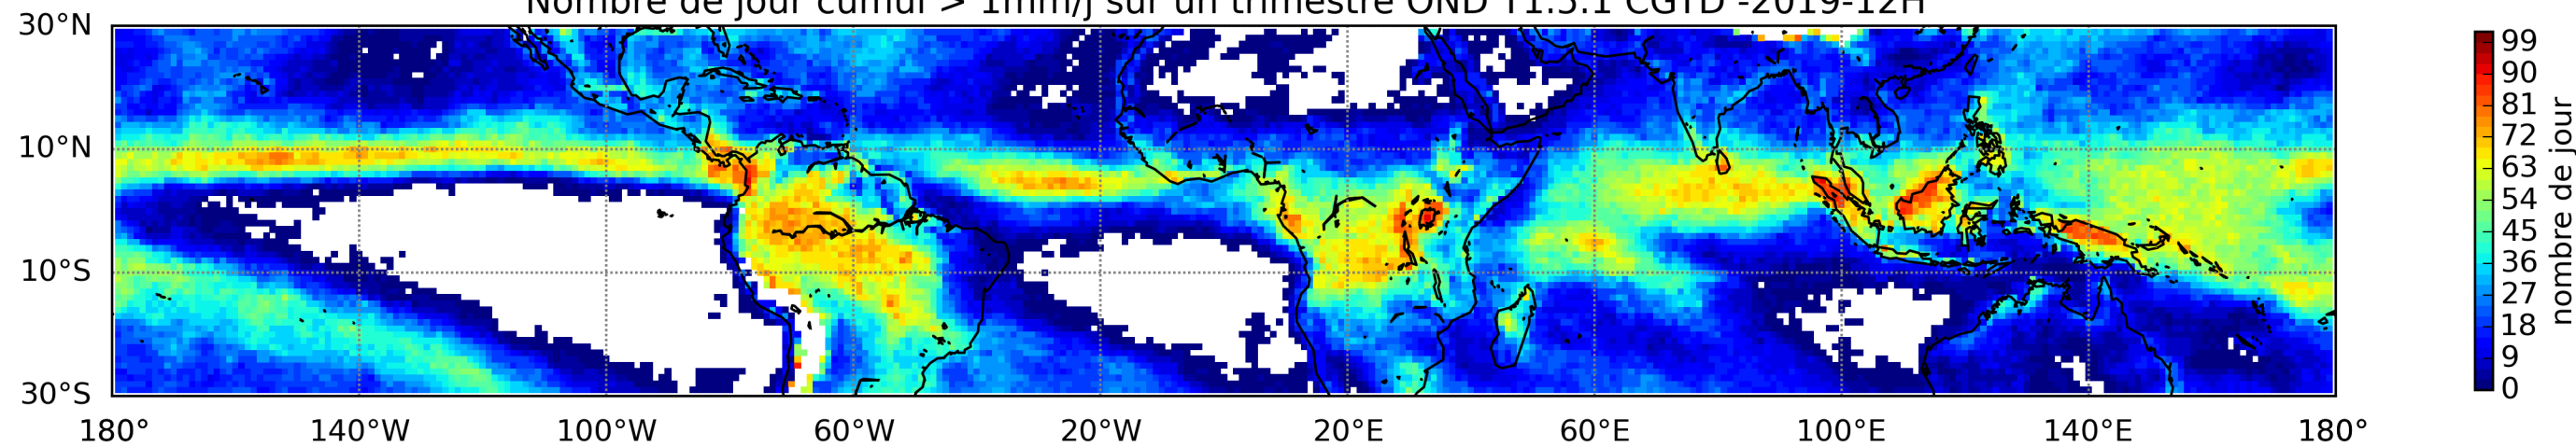

Nombre de jour cumul > 1mm/j sur un mois T1.5.1 CGTD 09-2019-12H

Nombre de jour cumul > 1mm/j sur un mois T1.5.1 CGTD 11-2019-12H

Nombre de jour cumul > 1mm/j sur un mois T1.5.1 CGTD 12-2019-12H

Nombre de jour cumul > 1mm/j sur un trimestre AMJ T1.5.1 CGTD -2019-12H

Nombre de jour cumul > 1mm/j sur un trimestre JAS T1.5.1 CGTD -2019-12H

Nombre de jour cumul > 1mm/j sur un trimestre JFM T1.5.1 CGTD -2019-12H

Nombre de jour cumul > 1mm/j sur un trimestre OND T1.5.1 CGTD -2019-12H

TERRE : 01 2019 12H

MER : 01 2019 12H

TERRE : 02 2019 12H

MER : 02 2019 12H

TERRE : 03 2019 12H

MER : 03 2019 12H

TERRE : 04 2019 12H

MER : 04 2019 12H