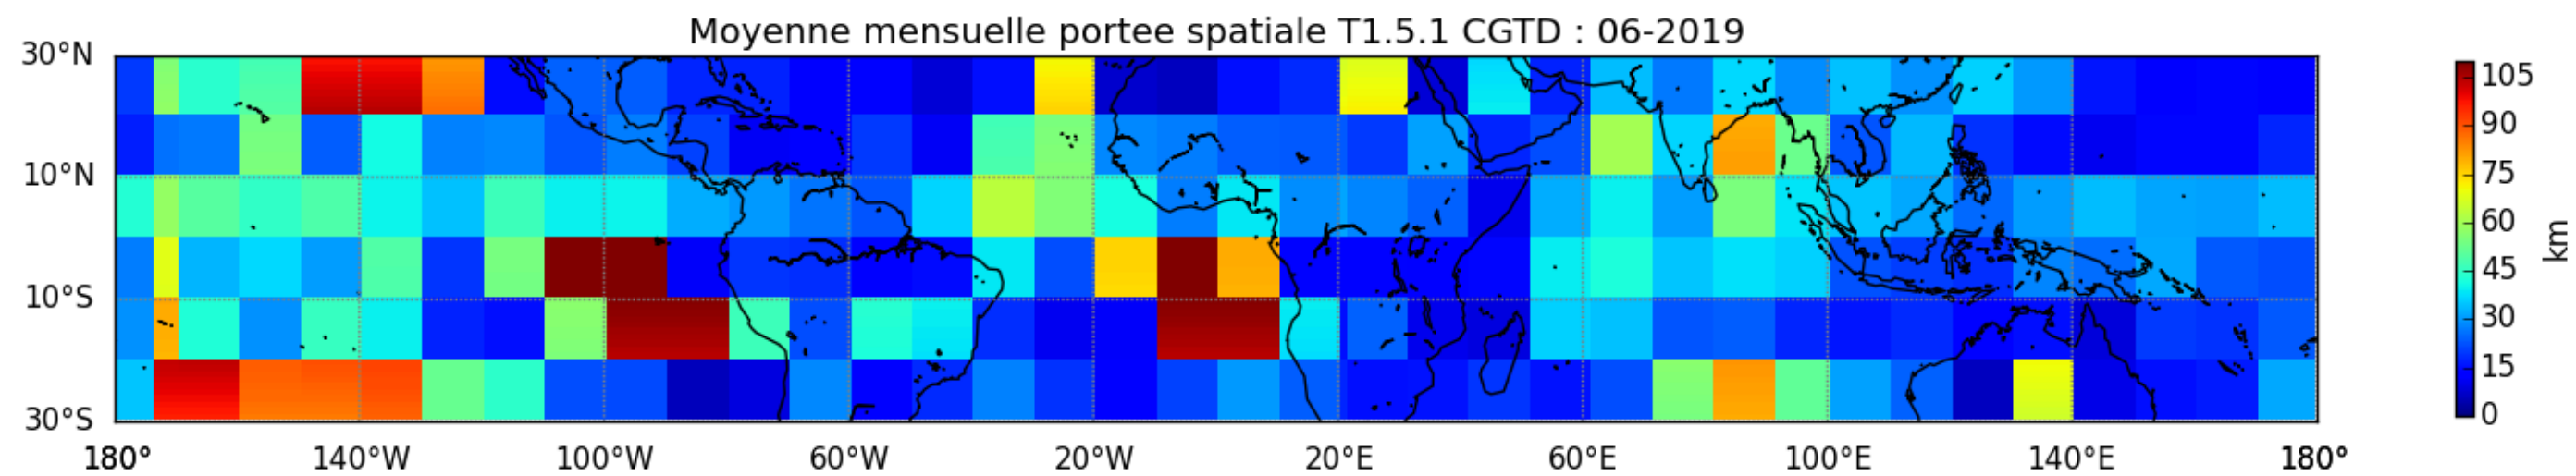

Nombre de jour cumul > 1mm/j sur un trimestre JAS T1.5.1 CGTD -2019-12H

Nombre de jour cumul > 1mm/j sur un trimestre JFM T1.5.1 CGTD -2019-12H

Nombre de jour cumul > 1mm/j sur un trimestre OND T1.5.1 CGTD -2019-12H

TERRE : 01 2019 12H

MER : 01 2019 12H

TERRE : 02 2019 12H

MER : 02 2019 12H

TERRE : 03 2019 12H

MER : 03 2019 12H

TERRE : 04 2019 12H

MER : 04 2019 12H

TERRE : 05 2019 12H

MER : 05 2019 12H

TERRE : 06 2019 12H

MER : 06 2019 12H

TERRE : 07 2019 12H

MER : 07 2019 12H

TERRE : 08 2019 12H

MER : 08 2019 12H