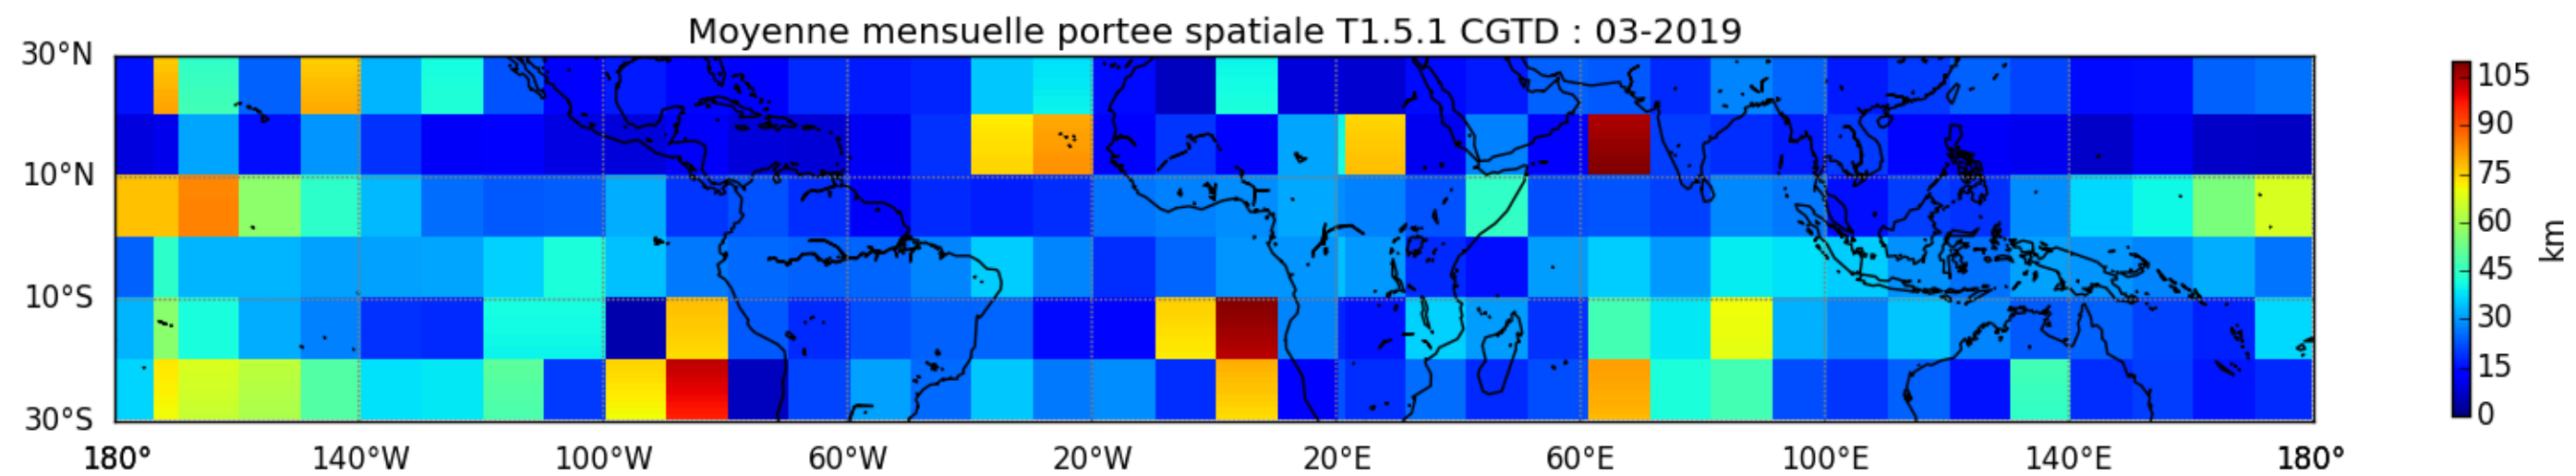

Nombre de jour cumul > 1mm/j sur un trimestre JAS T1.5.1 CGTD -2019-12H

Nombre de jour cumul > 1mm/j sur un trimestre JFM T1.5.1 CGTD -2019-12H

Nombre de jour cumul > 1mm/j sur un trimestre OND T1.5.1 CGTD -2019-12H

TERRE : 01 2019 12H

MER : 01 2019 12H

TERRE : 02 2019 12H

MER : 02 2019 12H

TERRE : 03 2019 12H

MER : 03 2019 12H

TERRE : 04 2019 12H

MER : 04 2019 12H

TERRE : 05 2019 12H

MER : 05 2019 12H

TERRE : 06 2019 12H

MER : 06 2019 12H

TERRE : 07 2019 12H

MER : 07 2019 12H

TERRE : 08 2019 12H

MER : 08 2019 12H