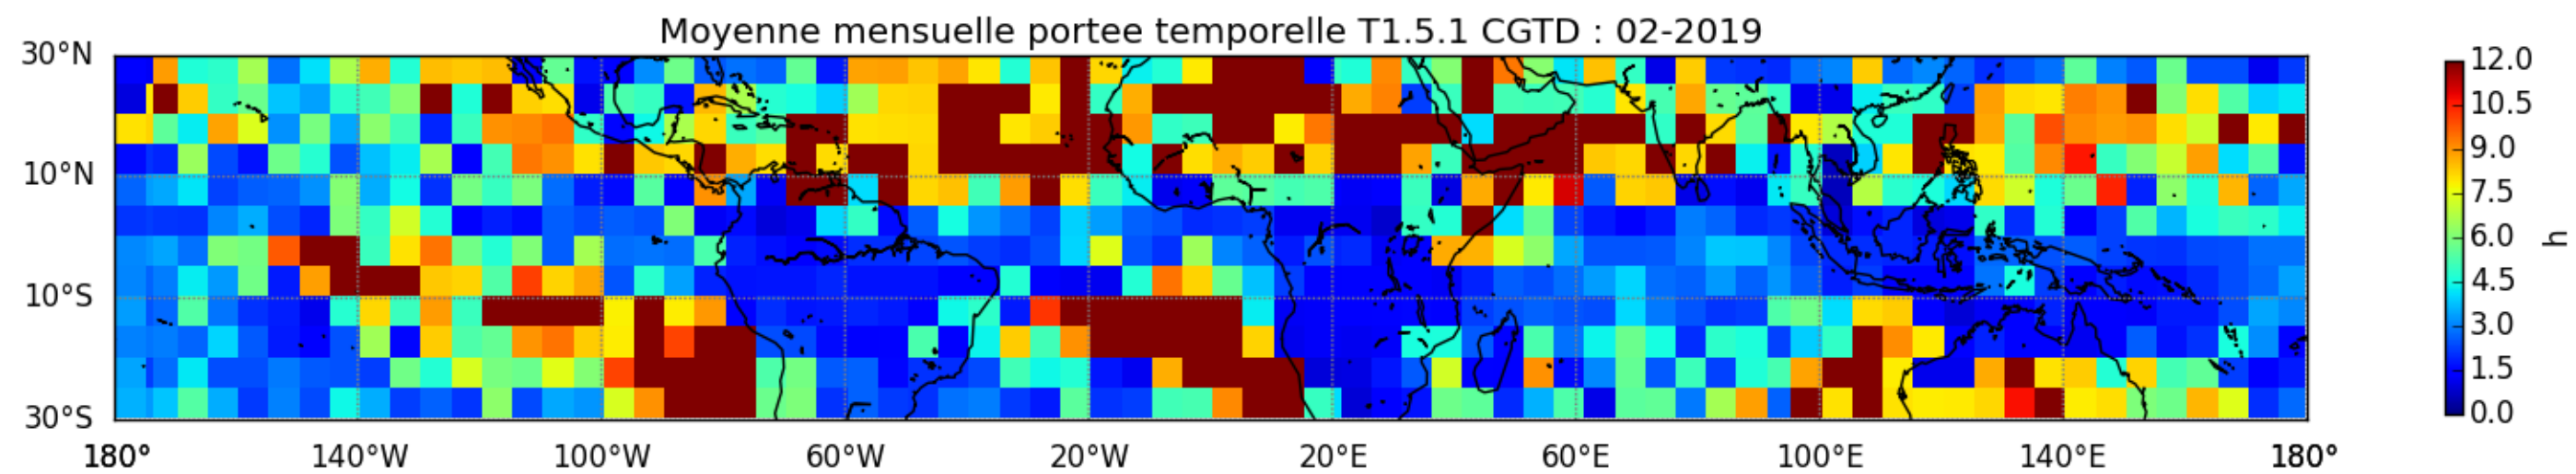

Nombre de jour cumul > 1mm/j sur un trimestre JAS T1.5.1 CGTD -2019-12H

Nombre de jour cumul > 1mm/j sur un trimestre JFM T1.5.1 CGTD -2019-12H

Nombre de jour cumul > 1mm/j sur un trimestre OND T1.5.1 CGTD -2019-12H

TERRE : 01 2019 12H

MER : 01 2019 12H

TERRE : 02 2019 12H

MER : 02 2019 12H

TERRE : 03 2019 12H

MER : 03 2019 12H

TERRE : 04 2019 12H

MER : 04 2019 12H

TERRE : 05 2019 12H

MER : 05 2019 12H

TERRE : 06 2019 12H

MER : 06 2019 12H

TERRE : 07 2019 12H

MER : 07 2019 12H

TERRE : 08 2019 12H

MER : 08 2019 12H