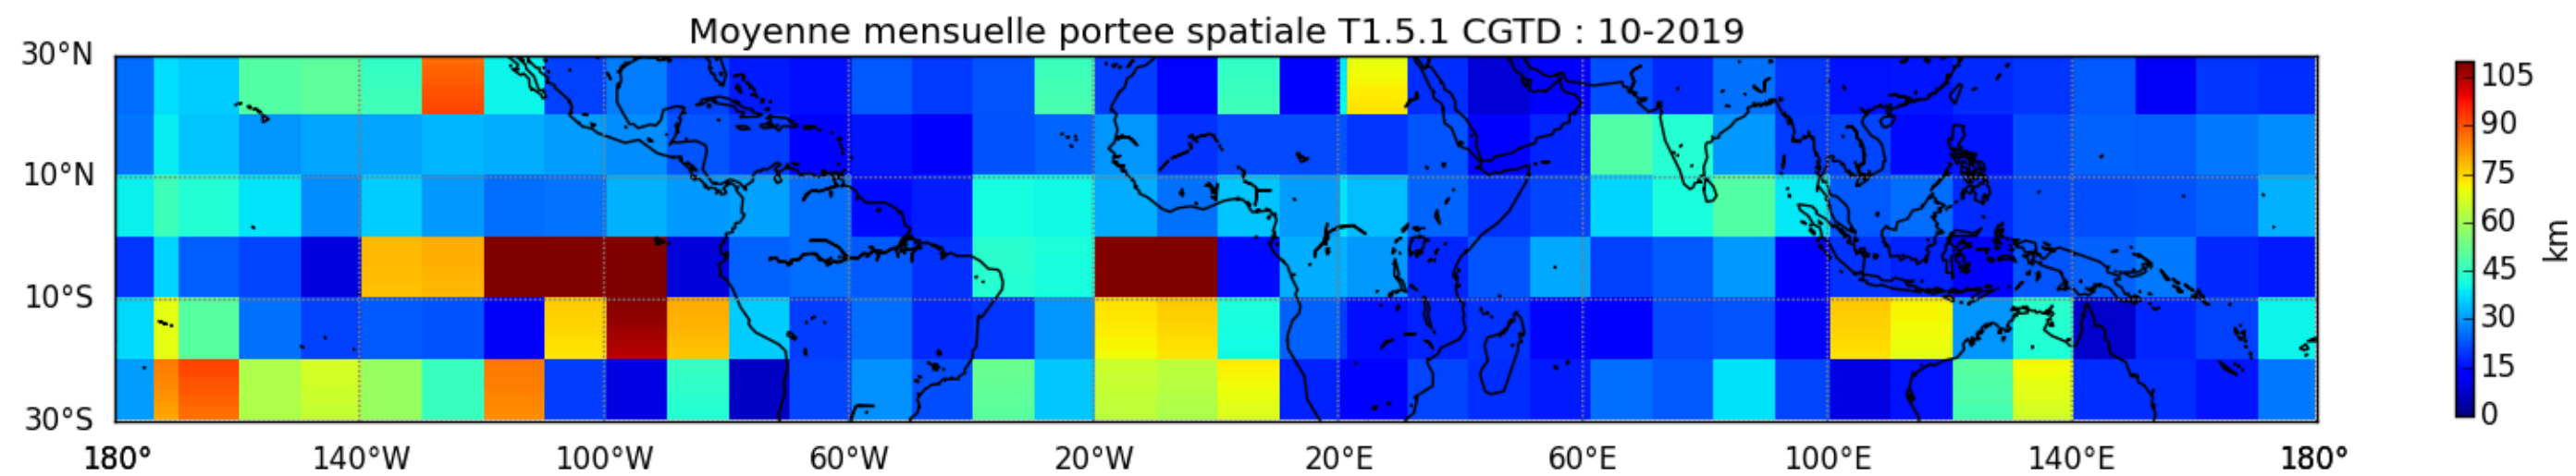

Nombre de jour cumul > 1mm/j sur un trimestre JAS T1.5.1 CGTD -2019-12H

Nombre de jour cumul > 1mm/j sur un trimestre JFM T1.5.1 CGTD -2019-12H

Nombre de jour cumul > 1mm/j sur un trimestre OND T1.5.1 CGTD -2019-12H

TERRE : 01 2019 12H

MER : 01 2019 12H

TERRE : 02 2019 12H

MER : 02 2019 12H

TERRE : 03 2019 12H

MER : 03 2019 12H

TERRE : 04 2019 12H

MER : 04 2019 12H

TERRE : 05 2019 12H

MER : 05 2019 12H

TERRE : 06 2019 12H

MER : 06 2019 12H

TERRE : 07 2019 12H

MER : 07 2019 12H

TERRE : 08 2019 12H

MER : 08 2019 12H