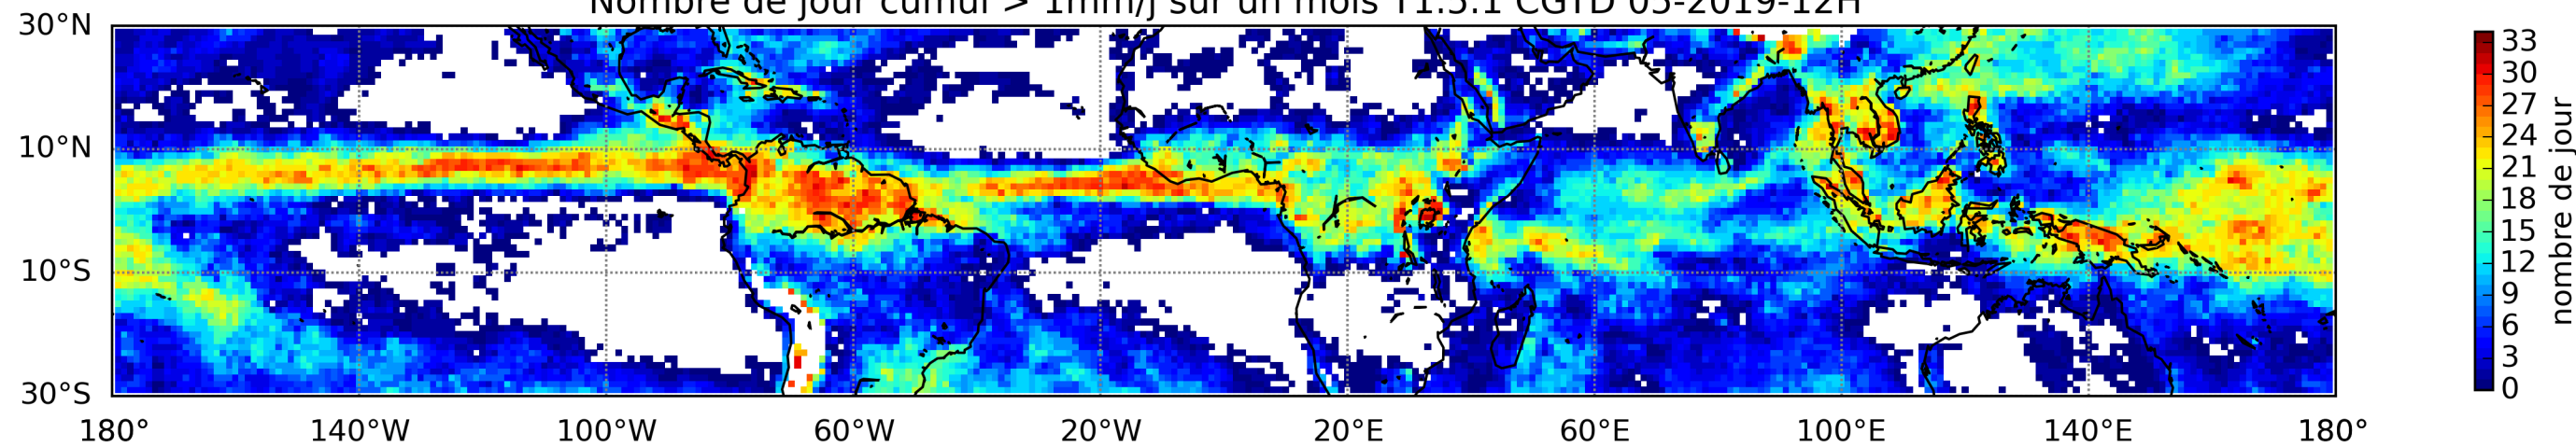

Nombre de jour cumul > 1mm/j sur un mois T1.5.1 CGTD 01-2019-12H

Nombre de jour cumul > 1mm/j sur un mois T1.5.1 CGTD 02-2019-12H

Nombre de jour cumul > 1mm/j sur un mois T1.5.1 CGTD 03-2019-12H

Nombre de jour cumul > 1mm/j sur un mois T1.5.1 CGTD 04-2019-12H

Nombre de jour cumul > 1mm/j sur un mois T1.5.1 CGTD 05-2019-12H

Nombre de jour cumul > 1mm/j sur un mois T1.5.1 CGTD 06-2019-12H

Nombre de jour cumul > 1mm/j sur un mois T1.5.1 CGTD 07-2019-12H

Nombre de jour cumul > 1mm/j sur un mois T1.5.1 CGTD 08-2019-12H

Nombre de jour cumul > 1mm/j sur un mois T1.5.1 CGTD 09-2019-12H

Nombre de jour cumul > 1mm/j sur un mois T1.5.1 CGTD 11-2019-12H

Nombre de jour cumul > 1mm/j sur un mois T1.5.1 CGTD 12-2019-12H

Nombre de jour cumul > 1mm/j sur un trimestre AMJ T1.5.1 CGTD -2019-12H