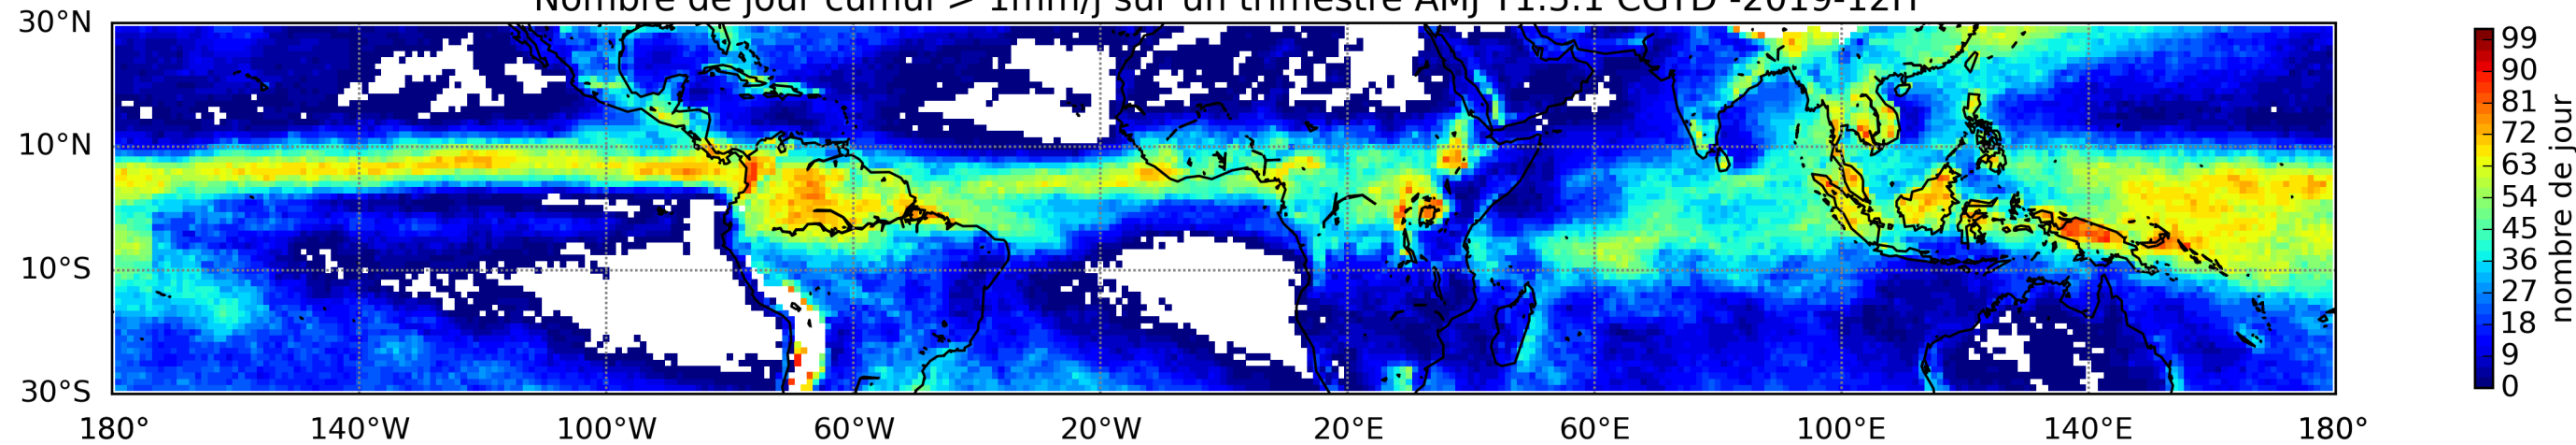

Nombre de jour cumul > 1mm/j sur un mois T1.5.1 CGTD 09-2019-12H

Nombre de jour cumul > 1mm/j sur un mois T1.5.1 CGTD 11-2019-12H

Nombre de jour cumul > 1mm/j sur un mois T1.5.1 CGTD 12-2019-12H

Nombre de jour cumul > 1mm/j sur un trimestre AMJ T1.5.1 CGTD -2019-12H

TERRE : 01 2019 12H

MER : 01 2019 12H

TERRE : 02 2019 12H

MER : 02 2019 12H

TERRE : 03 2019 12H

MER : 03 2019 12H

TERRE : 04 2019 12H

MER : 04 2019 12H