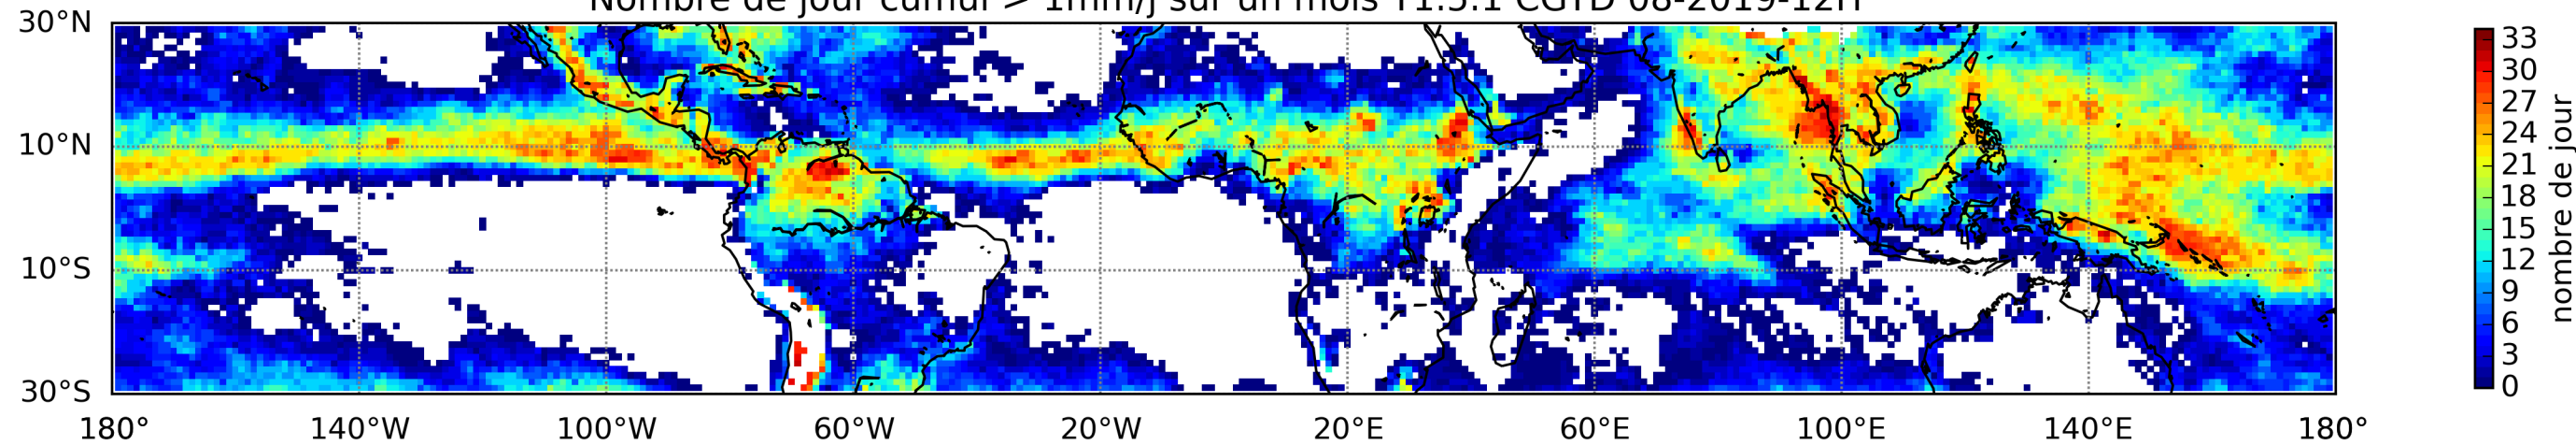

Nombre de jour cumul > 1mm/j sur un mois T1.5.1 CGTD 05-2019-12H

Nombre de jour cumul > 1mm/j sur un mois T1.5.1 CGTD 06-2019-12H

Nombre de jour cumul > 1mm/j sur un mois T1.5.1 CGTD 07-2019-12H

Nombre de jour cumul > 1mm/j sur un mois T1.5.1 CGTD 08-2019-12H

Nombre de jour cumul > 1mm/j sur un mois T1.5.1 CGTD 09-2019-12H

Nombre de jour cumul > 1mm/j sur un mois T1.5.1 CGTD 11-2019-12H

Nombre de jour cumul > 1mm/j sur un mois T1.5.1 CGTD 12-2019-12H

Nombre de jour cumul > 1mm/j sur un trimestre AMJ T1.5.1 CGTD -2019-12H