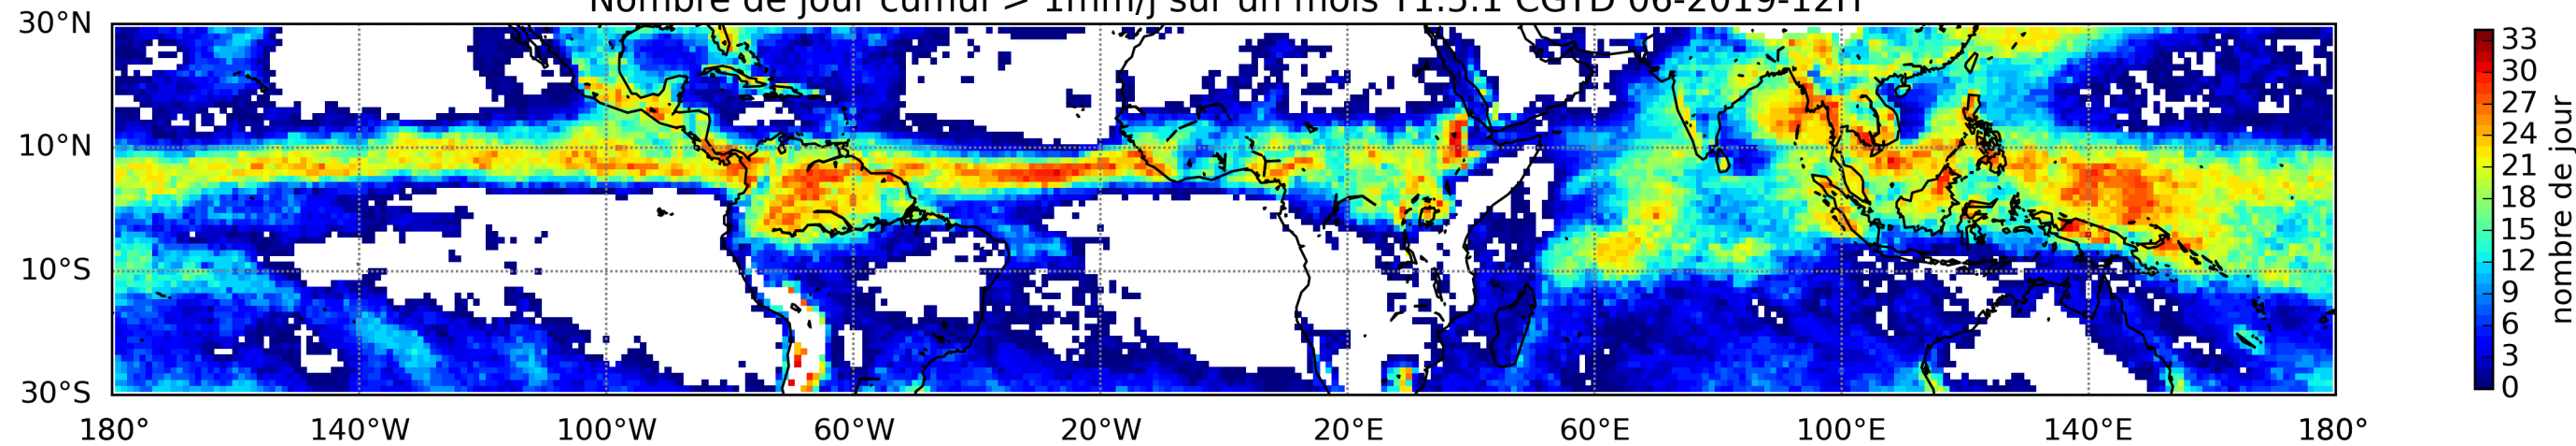

Nombre de jour cumul > 1mm/j sur un mois T1.5.1 CGTD 01-2019-12H

Nombre de jour cumul > 1mm/j sur un mois T1.5.1 CGTD 02-2019-12H

Nombre de jour cumul > 1mm/j sur un mois T1.5.1 CGTD 03-2019-12H

Nombre de jour cumul > 1mm/j sur un mois T1.5.1 CGTD 04-2019-12H

Nombre de jour cumul > 1mm/j sur un mois T1.5.1 CGTD 05-2019-12H

Nombre de jour cumul > 1mm/j sur un mois T1.5.1 CGTD 06-2019-12H

Nombre de jour cumul > 1mm/j sur un mois T1.5.1 CGTD 07-2019-12H

Nombre de jour cumul > 1mm/j sur un mois T1.5.1 CGTD 08-2019-12H

Nombre de jour cumul > 1mm/j sur un mois T1.5.1 CGTD 09-2019-12H

Nombre de jour cumul > 1mm/j sur un mois T1.5.1 CGTD 11-2019-12H

Nombre de jour cumul > 1mm/j sur un mois T1.5.1 CGTD 12-2019-12H

Nombre de jour cumul > 1mm/j sur un trimestre AMJ T1.5.1 CGTD -2019-12H