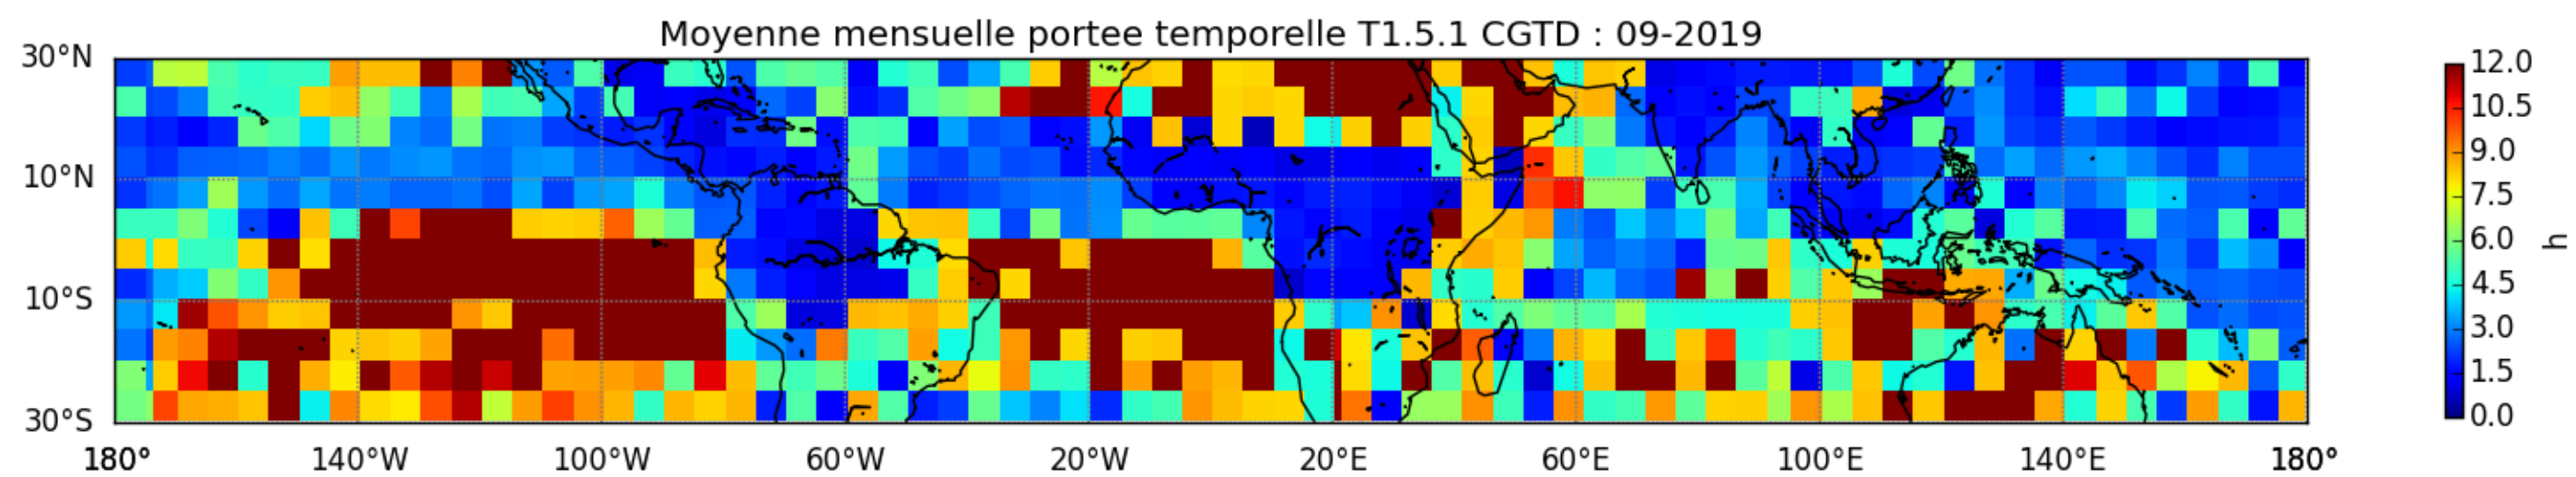

Nombre de jour cumul > 1mm/j sur un trimestre JAS T1.5.1 CGTD -2019-12H

Nombre de jour cumul > 1mm/j sur un trimestre JFM T1.5.1 CGTD -2019-12H

Nombre de jour cumul > 1mm/j sur un trimestre OND T1.5.1 CGTD -2019-12H

TERRE : 01 2019 12H

MER : 01 2019 12H

TERRE : 02 2019 12H

MER : 02 2019 12H

TERRE : 03 2019 12H

MER : 03 2019 12H

TERRE : 04 2019 12H

MER : 04 2019 12H

TERRE : 05 2019 12H

MER : 05 2019 12H

TERRE : 06 2019 12H

MER : 06 2019 12H

TERRE : 07 2019 12H

MER : 07 2019 12H

TERRE : 08 2019 12H

MER : 08 2019 12H