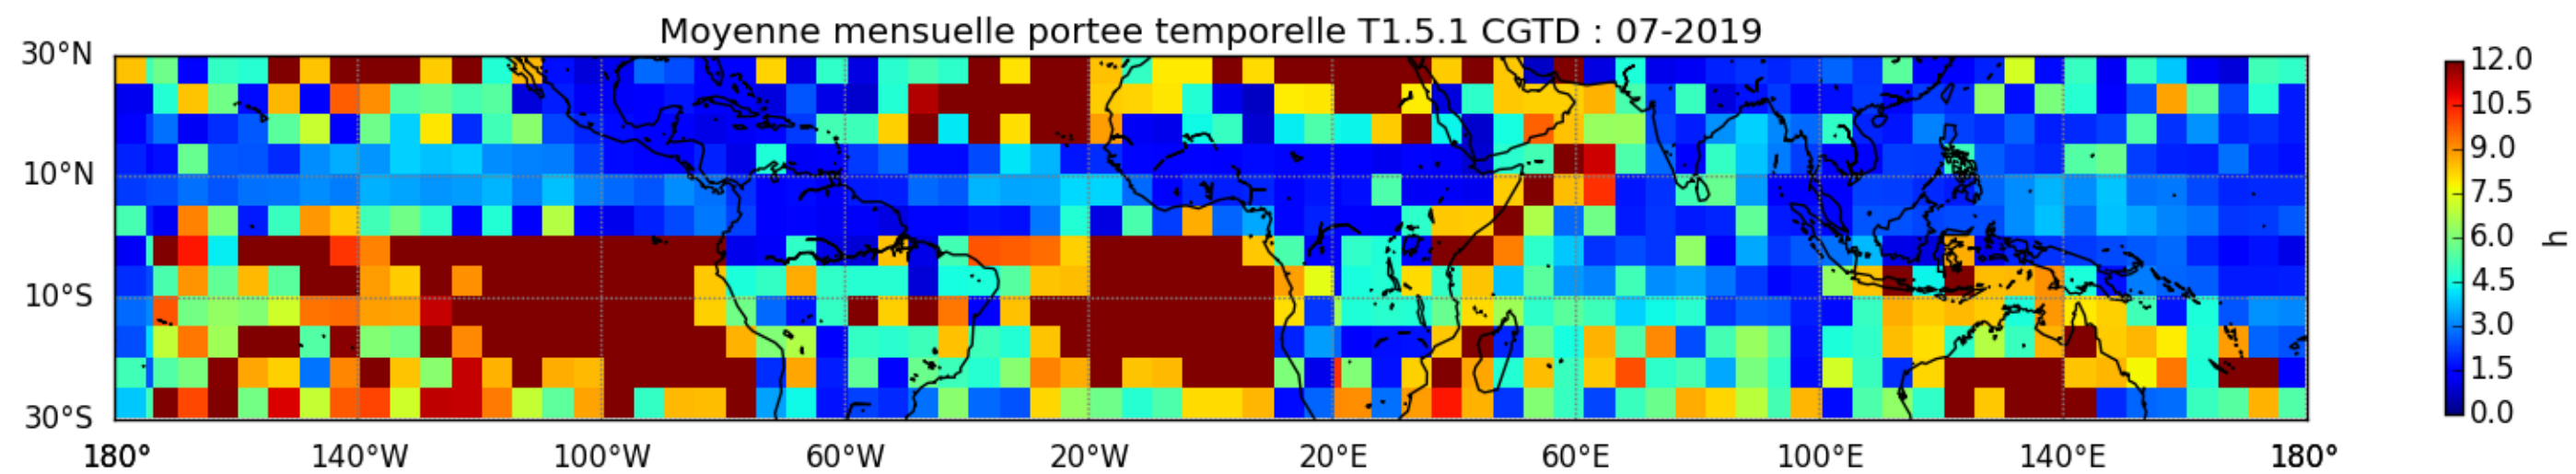

Nombre de jour cumul > 1mm/j sur un trimestre JAS T1.5.1 CGTD -2019-12H

Nombre de jour cumul > 1mm/j sur un trimestre JFM T1.5.1 CGTD -2019-12H

Nombre de jour cumul > 1mm/j sur un trimestre OND T1.5.1 CGTD -2019-12H

TERRE : 01 2019 12H

MER : 01 2019 12H

TERRE : 02 2019 12H

MER : 02 2019 12H

TERRE : 03 2019 12H

MER : 03 2019 12H

TERRE : 04 2019 12H

MER : 04 2019 12H

TERRE : 05 2019 12H

MER : 05 2019 12H

TERRE : 06 2019 12H

MER : 06 2019 12H

TERRE : 07 2019 12H

MER : 07 2019 12H

TERRE : 08 2019 12H

MER : 08 2019 12H