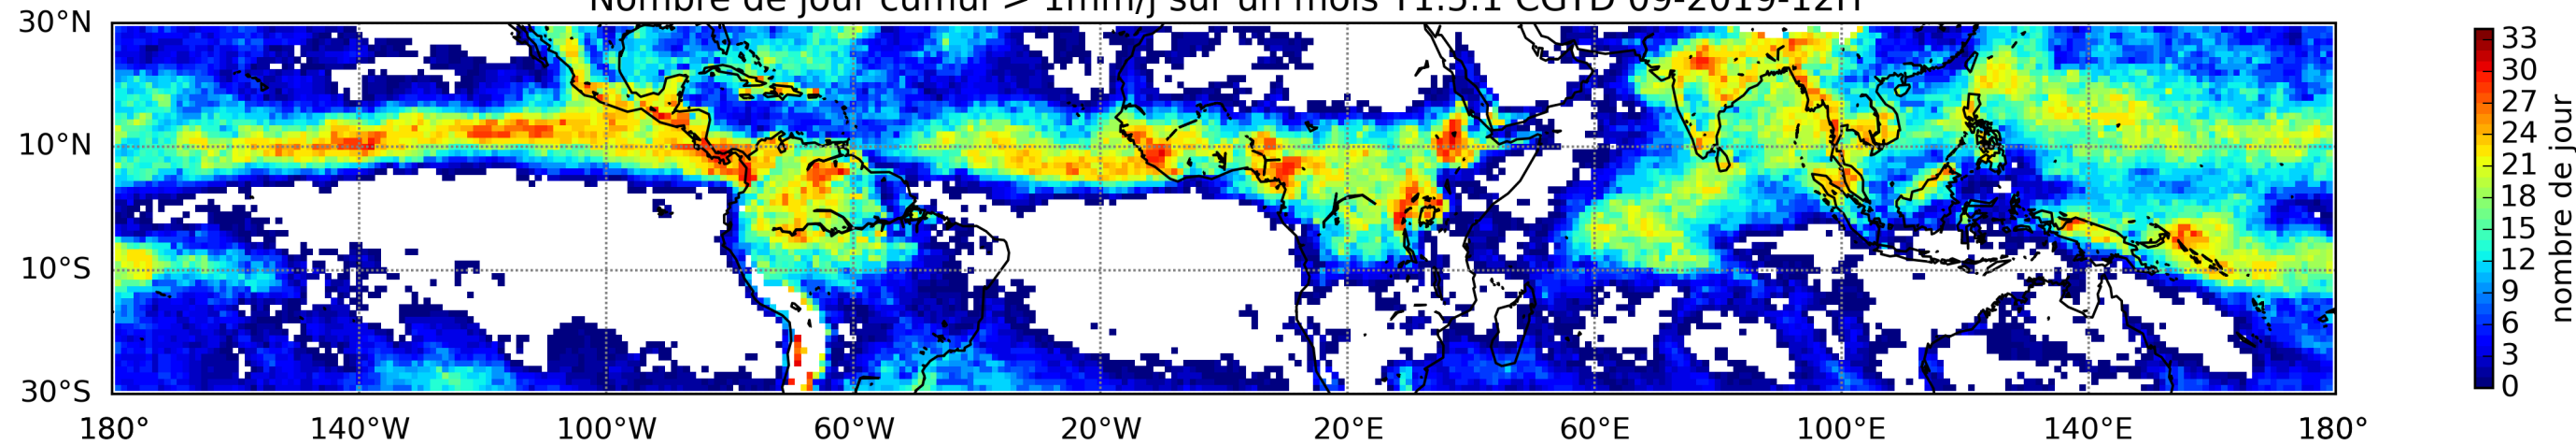

Nombre de jour cumul > 1mm/j sur un mois T1.5.1 CGTD 05-2019-12H

Nombre de jour cumul > 1mm/j sur un mois T1.5.1 CGTD 06-2019-12H

Nombre de jour cumul > 1mm/j sur un mois T1.5.1 CGTD 07-2019-12H

Nombre de jour cumul > 1mm/j sur un mois T1.5.1 CGTD 08-2019-12H

Nombre de jour cumul > 1mm/j sur un mois T1.5.1 CGTD 09-2019-12H

Nombre de jour cumul > 1mm/j sur un mois T1.5.1 CGTD 11-2019-12H

Nombre de jour cumul > 1mm/j sur un mois T1.5.1 CGTD 12-2019-12H

Nombre de jour cumul > 1mm/j sur un trimestre AMJ T1.5.1 CGTD -2019-12H