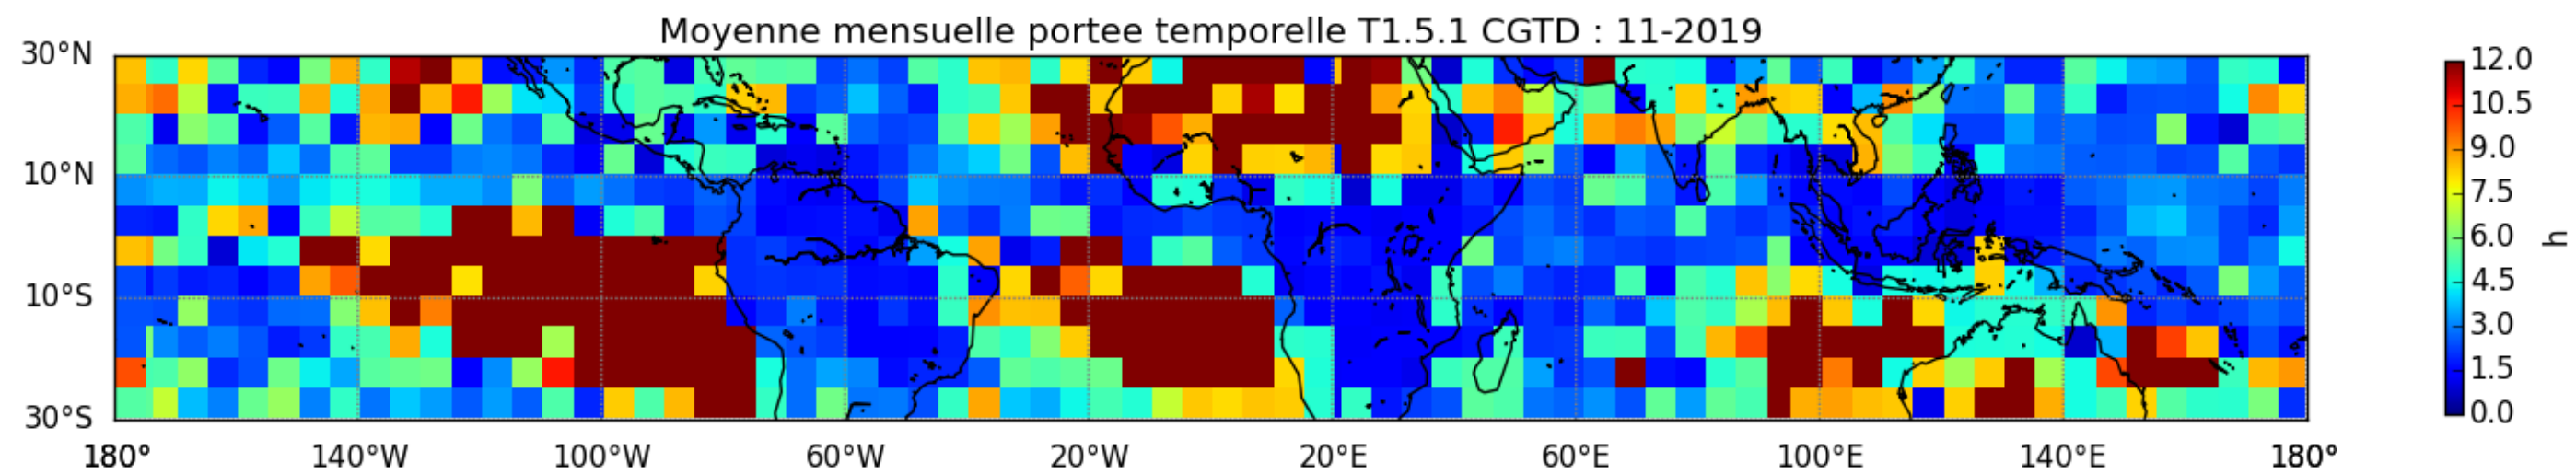

Nombre de jour cumul > 1mm/j sur un trimestre JAS T1.5.1 CGTD -2019-12H

Nombre de jour cumul > 1mm/j sur un trimestre JFM T1.5.1 CGTD -2019-12H

Nombre de jour cumul > 1mm/j sur un trimestre OND T1.5.1 CGTD -2019-12H

TERRE : 01 2019 12H

MER : 01 2019 12H

TERRE : 02 2019 12H

MER : 02 2019 12H

TERRE : 03 2019 12H

MER : 03 2019 12H

TERRE : 04 2019 12H

MER : 04 2019 12H

TERRE : 05 2019 12H

MER : 05 2019 12H

TERRE : 06 2019 12H

MER : 06 2019 12H

TERRE : 07 2019 12H

MER : 07 2019 12H

TERRE : 08 2019 12H

MER : 08 2019 12H