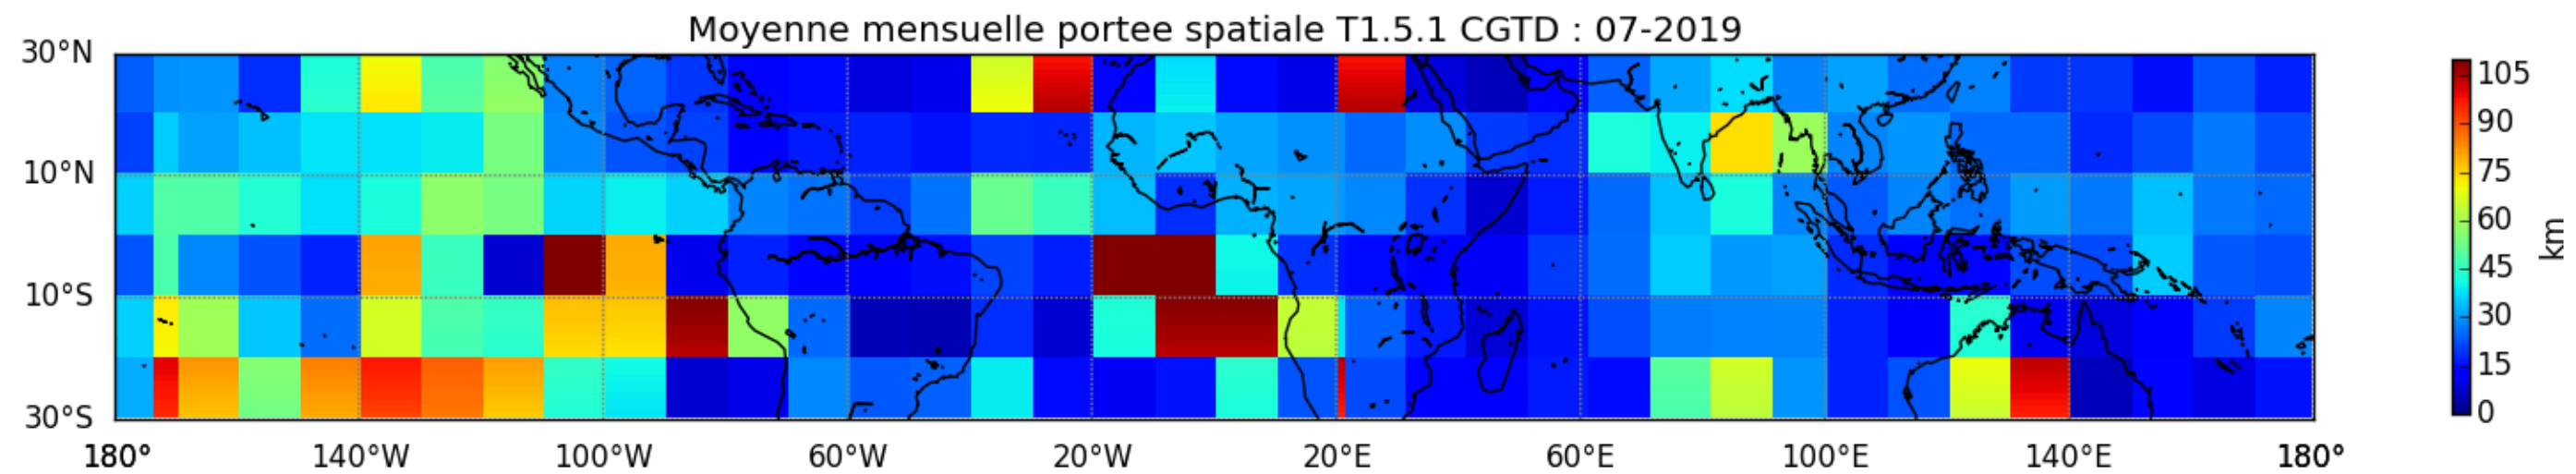

Nombre de jour cumul > 1mm/j sur un trimestre JAS T1.5.1 CGTD -2019-12H

Nombre de jour cumul > 1mm/j sur un trimestre JFM T1.5.1 CGTD -2019-12H

Nombre de jour cumul > 1mm/j sur un trimestre OND T1.5.1 CGTD -2019-12H

TERRE : 01 2019 12H

MER : 01 2019 12H

TERRE : 02 2019 12H

MER : 02 2019 12H

TERRE : 03 2019 12H

MER : 03 2019 12H

TERRE : 04 2019 12H

MER : 04 2019 12H

TERRE : 05 2019 12H

MER : 05 2019 12H

TERRE : 06 2019 12H

MER : 06 2019 12H

TERRE : 07 2019 12H

MER : 07 2019 12H

TERRE : 08 2019 12H

MER : 08 2019 12H