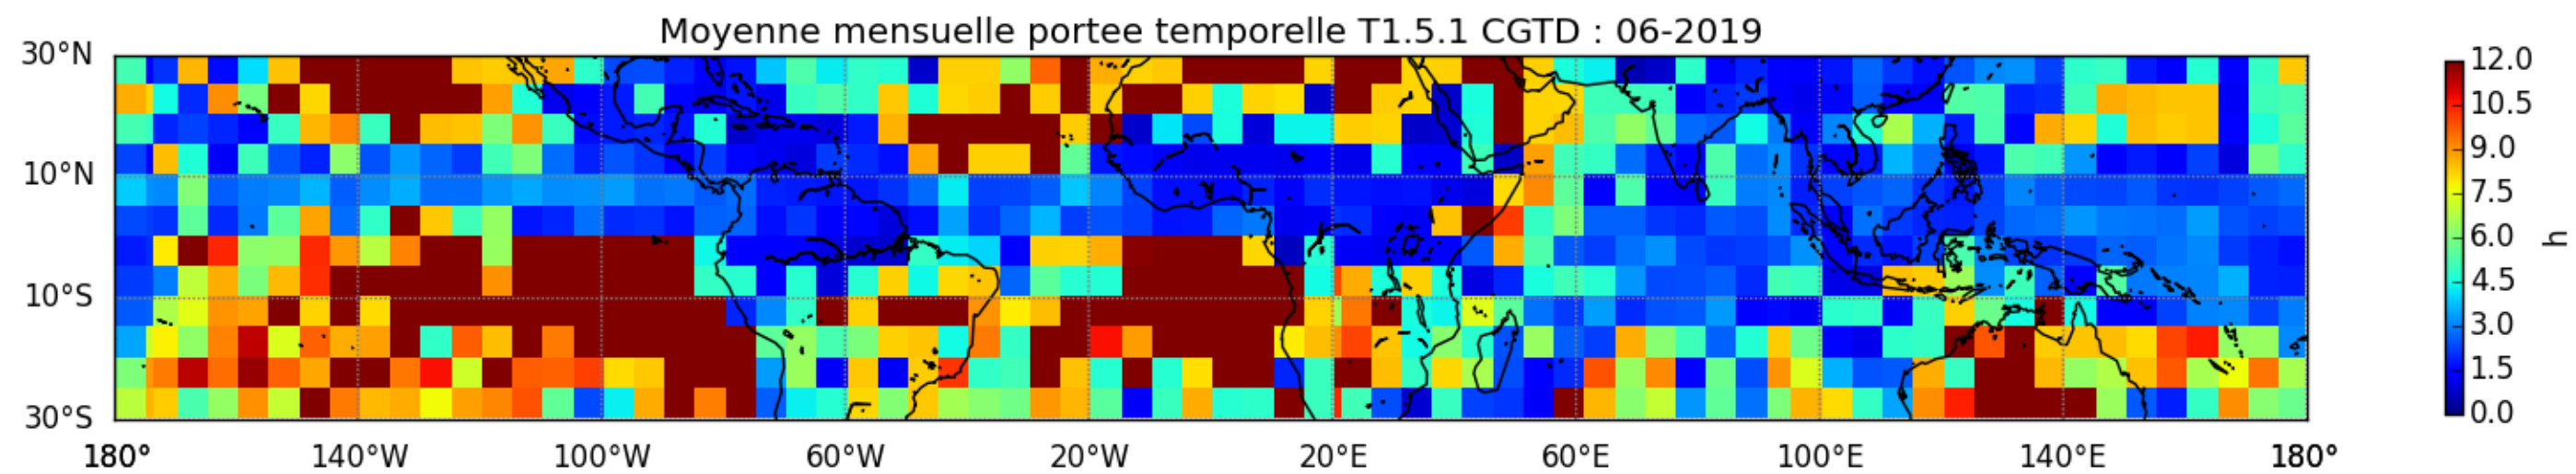

Nombre de jour cumul > 1mm/j sur un trimestre JAS T1.5.1 CGTD -2019-12H

Nombre de jour cumul > 1mm/j sur un trimestre JFM T1.5.1 CGTD -2019-12H

Nombre de jour cumul > 1mm/j sur un trimestre OND T1.5.1 CGTD -2019-12H

TERRE : 01 2019 12H

MER : 01 2019 12H

TERRE : 02 2019 12H

MER : 02 2019 12H

TERRE : 03 2019 12H

MER : 03 2019 12H

TERRE : 04 2019 12H

MER : 04 2019 12H

TERRE : 05 2019 12H

MER : 05 2019 12H

TERRE : 06 2019 12H

MER : 06 2019 12H

TERRE : 07 2019 12H

MER : 07 2019 12H

TERRE : 08 2019 12H

MER : 08 2019 12H