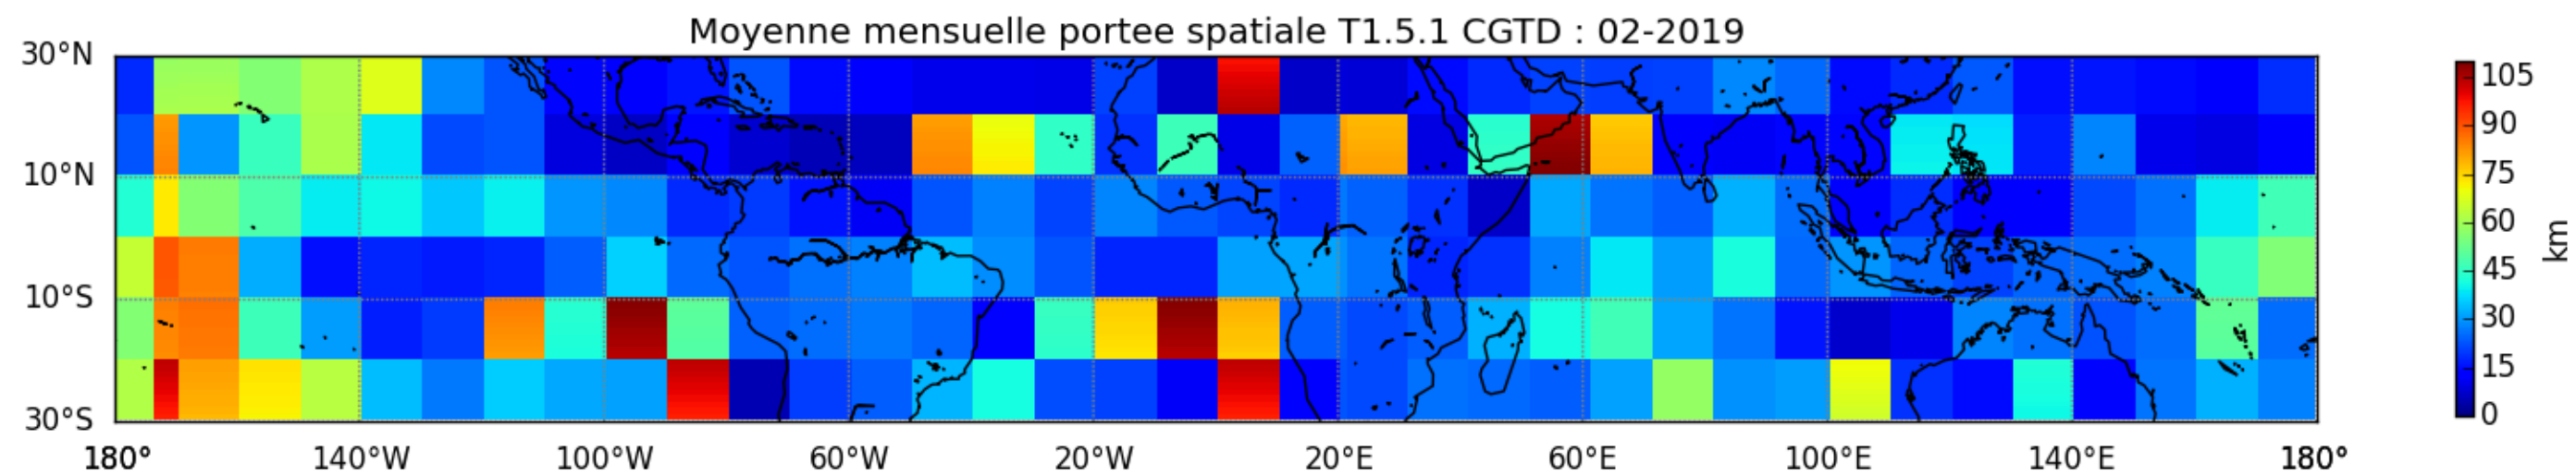

Nombre de jour cumul > 1mm/j sur un trimestre JAS T1.5.1 CGTD -2019-12H

Nombre de jour cumul > 1mm/j sur un trimestre JFM T1.5.1 CGTD -2019-12H

Nombre de jour cumul > 1mm/j sur un trimestre OND T1.5.1 CGTD -2019-12H

TERRE : 01 2019 12H

MER : 01 2019 12H

TERRE : 02 2019 12H

MER : 02 2019 12H

TERRE : 03 2019 12H

MER : 03 2019 12H

TERRE : 04 2019 12H

MER : 04 2019 12H

TERRE : 05 2019 12H

MER : 05 2019 12H

TERRE : 06 2019 12H

MER : 06 2019 12H

TERRE : 07 2019 12H

MER : 07 2019 12H

TERRE : 08 2019 12H

MER : 08 2019 12H