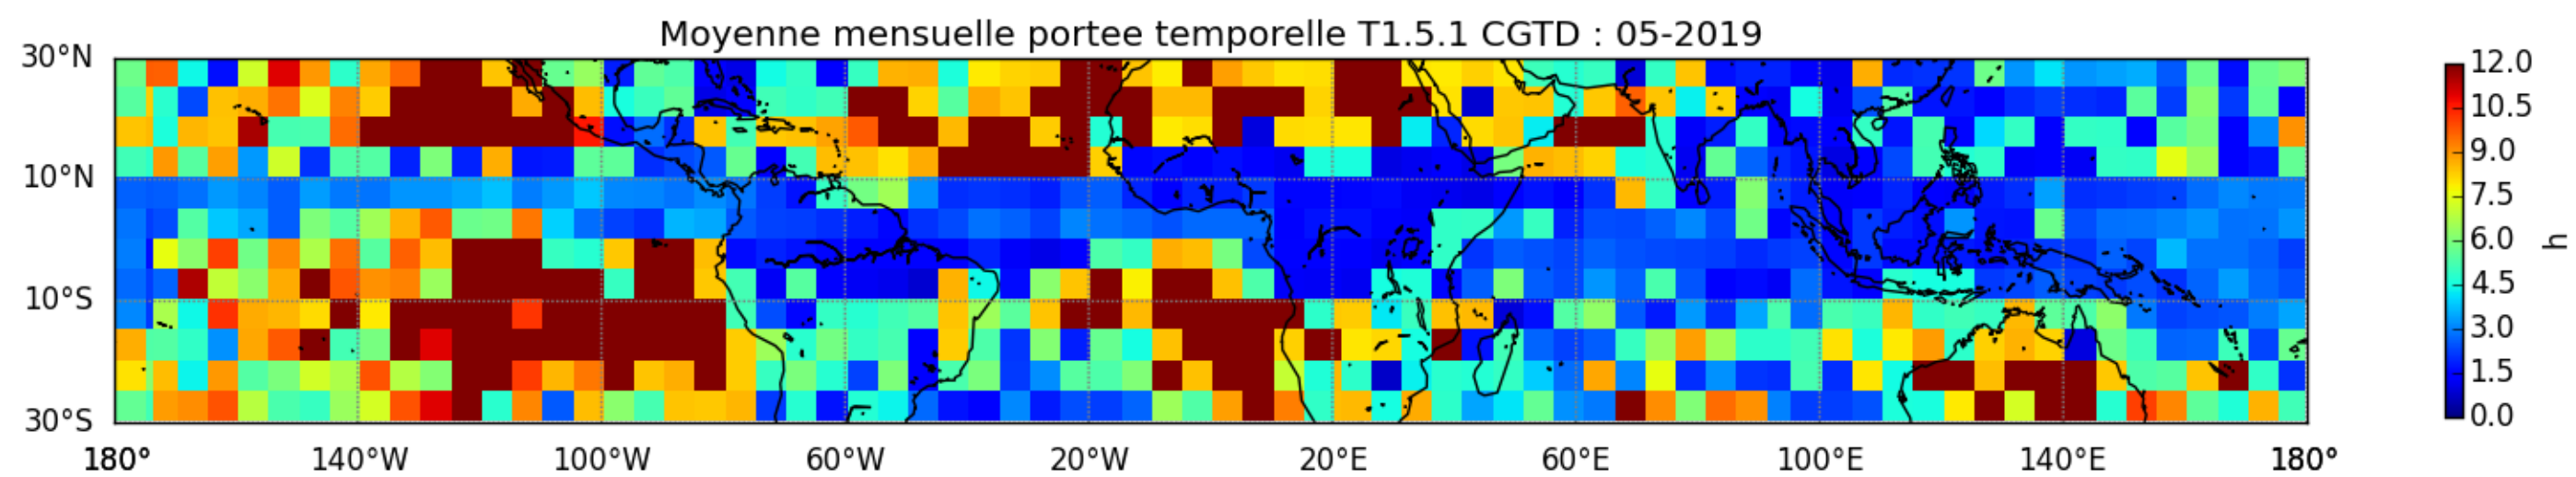

Nombre de jour cumul > 1mm/j sur un trimestre JAS T1.5.1 CGTD -2019-12H

Nombre de jour cumul > 1mm/j sur un trimestre JFM T1.5.1 CGTD -2019-12H

Nombre de jour cumul > 1mm/j sur un trimestre OND T1.5.1 CGTD -2019-12H

TERRE : 01 2019 12H

MER : 01 2019 12H

TERRE : 02 2019 12H

MER : 02 2019 12H

TERRE : 03 2019 12H

MER : 03 2019 12H

TERRE : 04 2019 12H

MER : 04 2019 12H

TERRE : 05 2019 12H

MER : 05 2019 12H

TERRE : 06 2019 12H

MER : 06 2019 12H

TERRE : 07 2019 12H

MER : 07 2019 12H

TERRE : 08 2019 12H

MER : 08 2019 12H