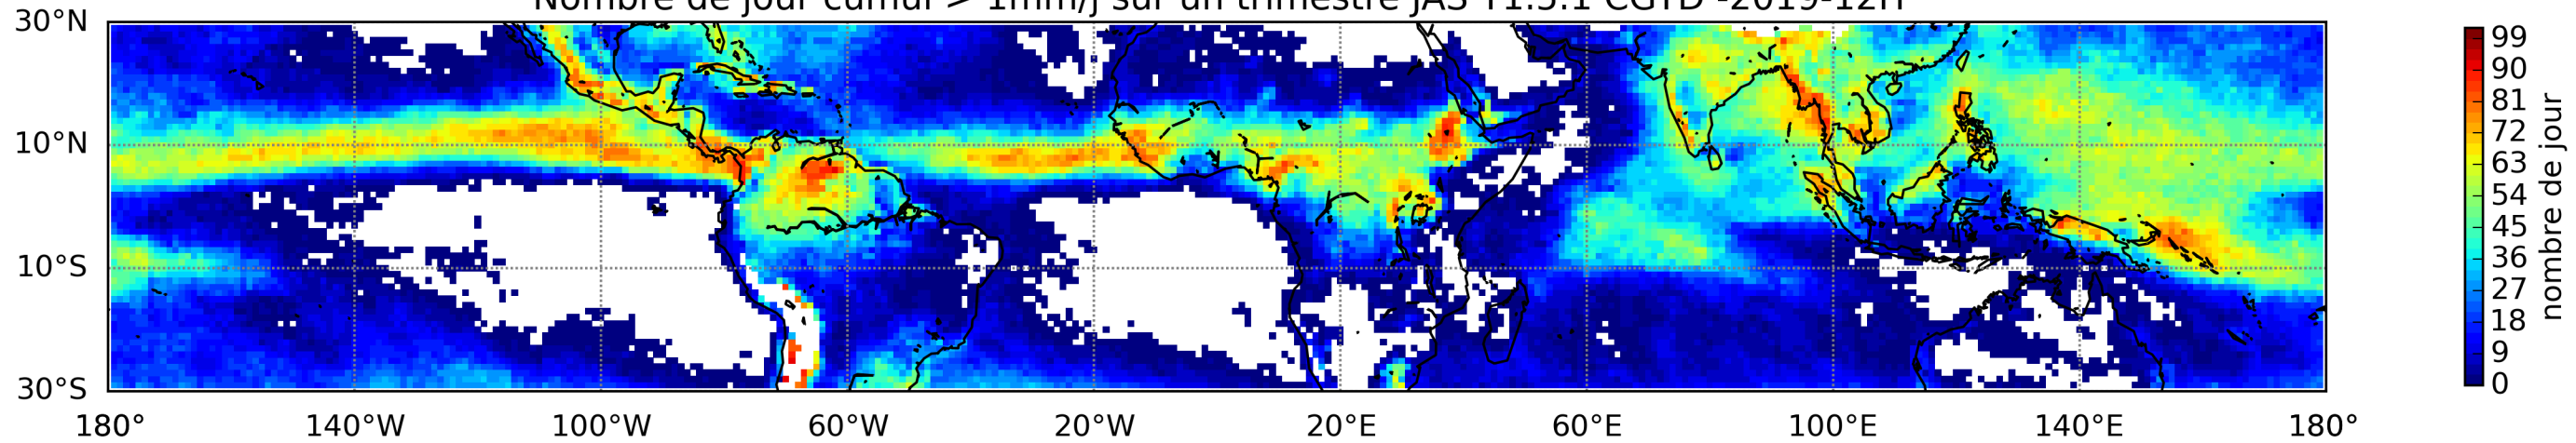

Nombre de jour cumul > 1mm/j sur un trimestre JFM T1.5.1 CGTD -2019-12H