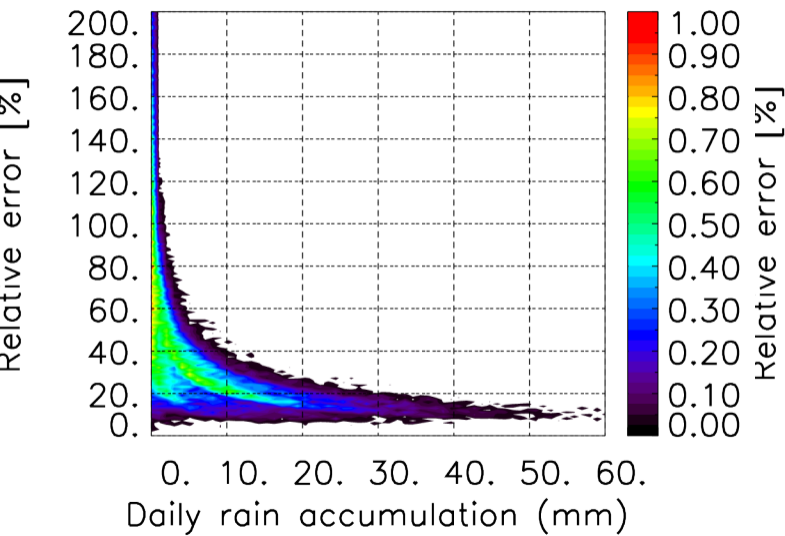

TERRE : 03 2019 12H