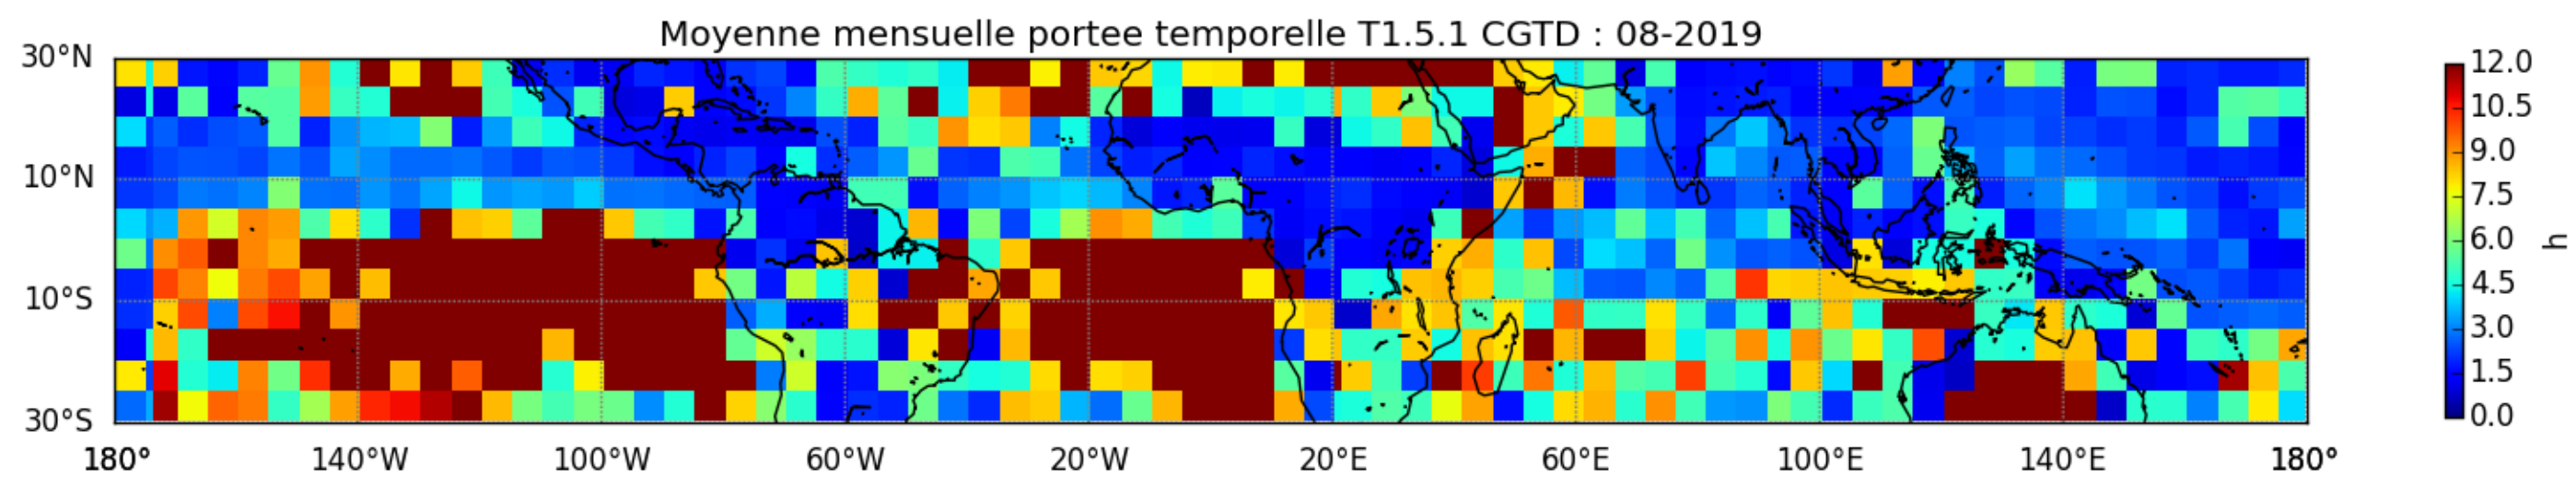

Nombre de jour cumul > 1mm/j sur un trimestre JAS T1.5.1 CGTD -2019-12H

Nombre de jour cumul > 1mm/j sur un trimestre JFM T1.5.1 CGTD -2019-12H

Nombre de jour cumul > 1mm/j sur un trimestre OND T1.5.1 CGTD -2019-12H

TERRE : 01 2019 12H

MER : 01 2019 12H

TERRE : 02 2019 12H

MER : 02 2019 12H

TERRE : 03 2019 12H

MER : 03 2019 12H

TERRE : 04 2019 12H

MER : 04 2019 12H

TERRE : 05 2019 12H

MER : 05 2019 12H

TERRE : 06 2019 12H

MER : 06 2019 12H

TERRE : 07 2019 12H

MER : 07 2019 12H

TERRE : 08 2019 12H

MER : 08 2019 12H