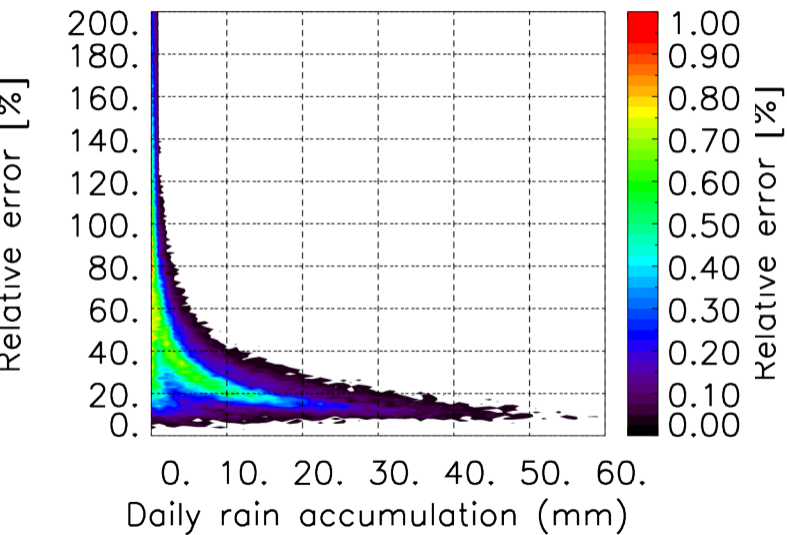

TERRE : 02 2019 12H

TERRE : 01 2019 12H