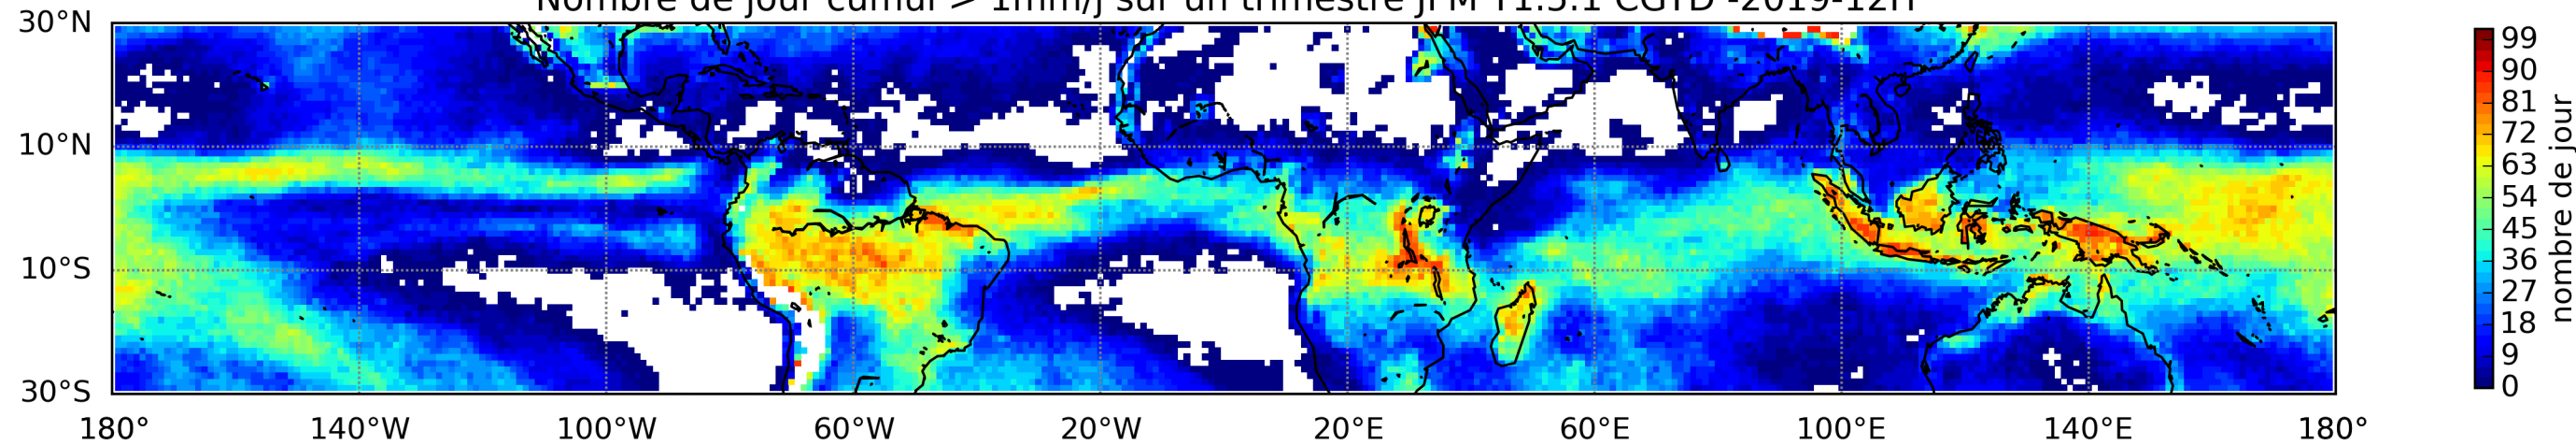

Nombre de jour cumul > 1mm/j sur un trimestre OND T1.5.1 CGTD -2019-12H