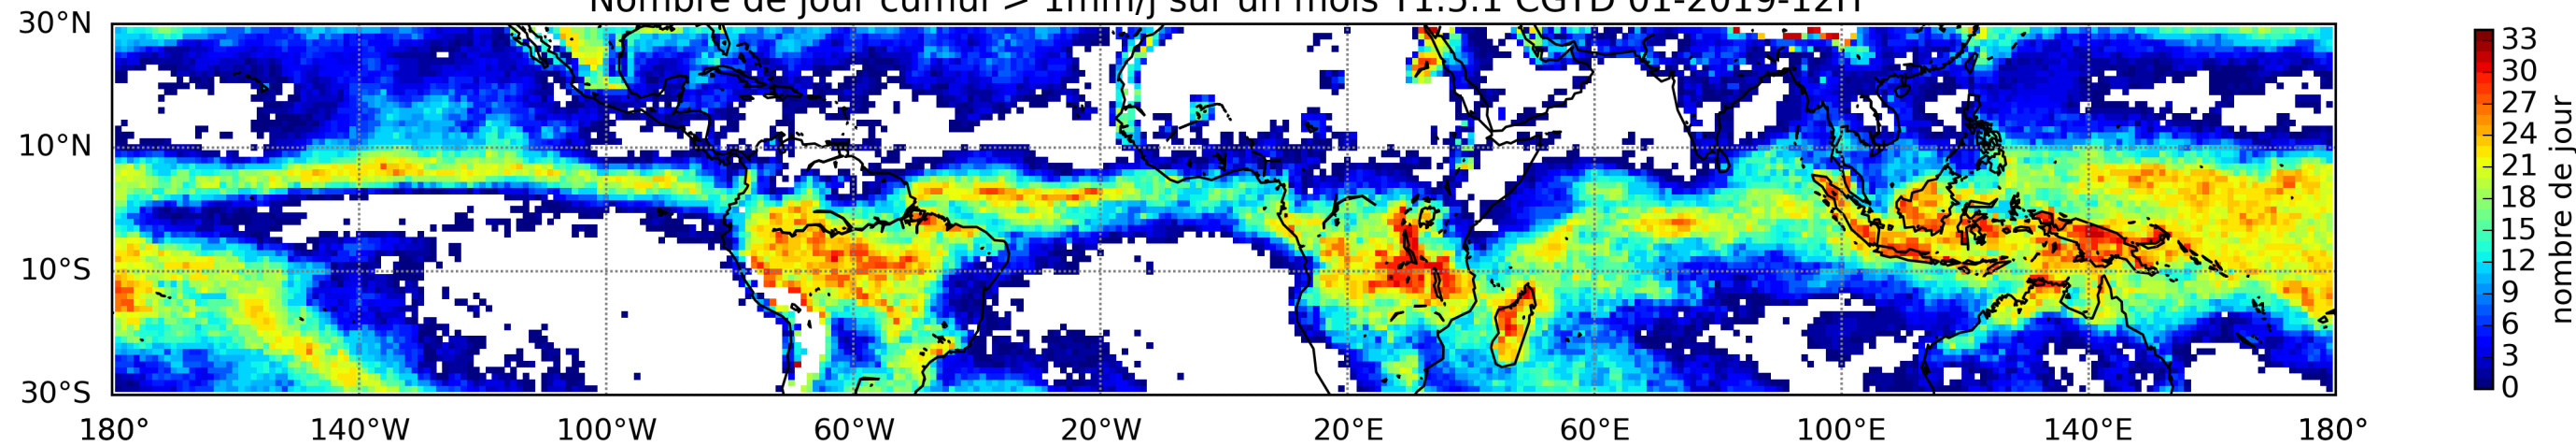

Nombre de jour cumul > 1mm/j sur un mois T1.5.1 CGTD 01-2019-12H

Nombre de jour cumul > 1mm/j sur un mois T1.5.1 CGTD 02-2019-12H

Nombre de jour cumul > 1mm/j sur un mois T1.5.1 CGTD 03-2019-12H

Nombre de jour cumul > 1mm/j sur un mois T1.5.1 CGTD 04-2019-12H

Nombre de jour cumul > 1mm/j sur un mois T1.5.1 CGTD 05-2019-12H

Nombre de jour cumul > 1mm/j sur un mois T1.5.1 CGTD 06-2019-12H

Nombre de jour cumul > 1mm/j sur un mois T1.5.1 CGTD 07-2019-12H

Nombre de jour cumul > 1mm/j sur un mois T1.5.1 CGTD 08-2019-12H