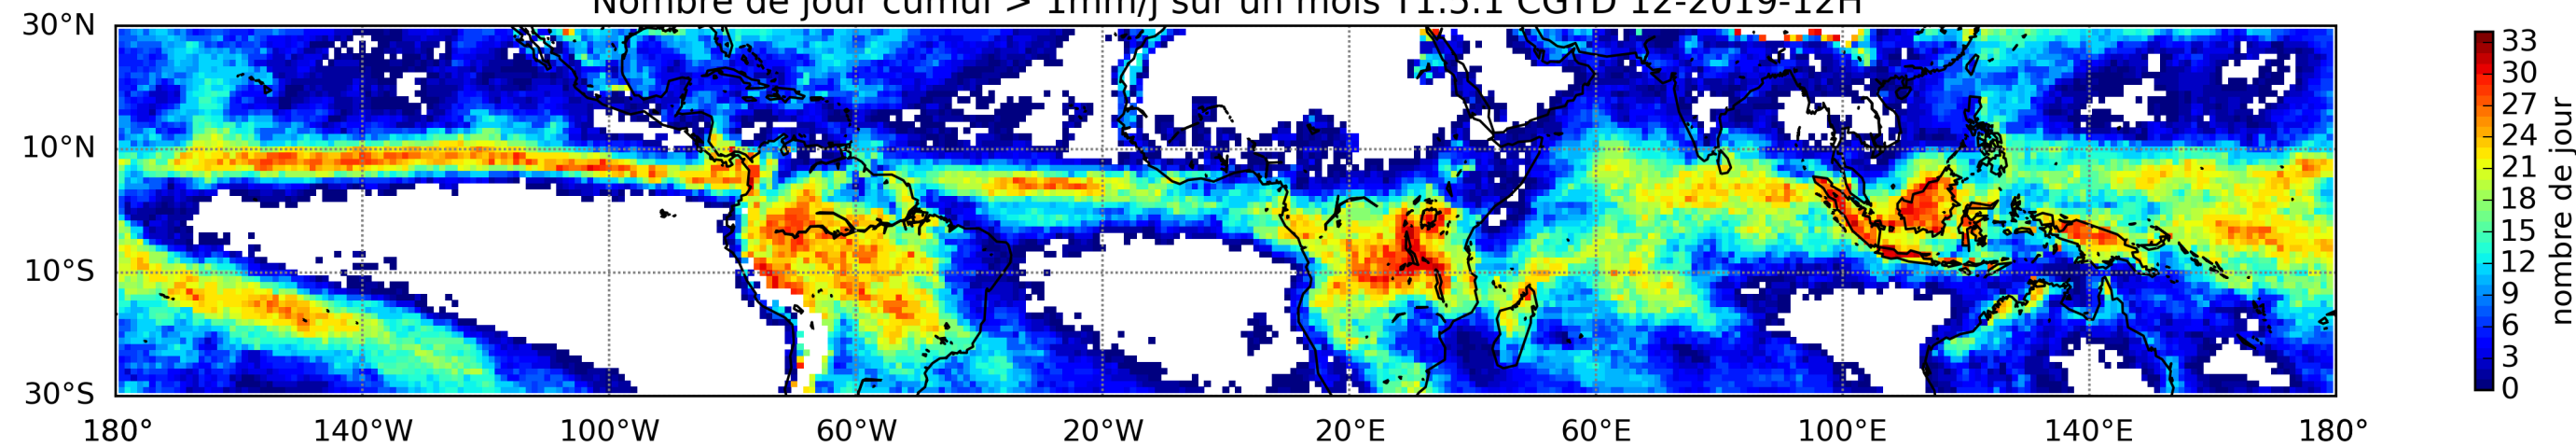

Nombre de jour cumul > 1mm/j sur un mois T1.5.1 CGTD 09-2019-12H

Nombre de jour cumul > 1mm/j sur un mois T1.5.1 CGTD 11-2019-12H

Nombre de jour cumul > 1mm/j sur un mois T1.5.1 CGTD 12-2019-12H

Nombre de jour cumul > 1mm/j sur un trimestre AMJ T1.5.1 CGTD -2019-12H

Nombre de jour cumul > 1mm/j sur un trimestre JAS T1.5.1 CGTD -2019-12H

Nombre de jour cumul > 1mm/j sur un trimestre JFM T1.5.1 CGTD -2019-12H

Nombre de jour cumul > 1mm/j sur un trimestre OND T1.5.1 CGTD -2019-12H

TERRE : 01 2019 12H

MER : 01 2019 12H

TERRE : 02 2019 12H

MER : 02 2019 12H

TERRE : 03 2019 12H

MER : 03 2019 12H

TERRE : 04 2019 12H

MER : 04 2019 12H