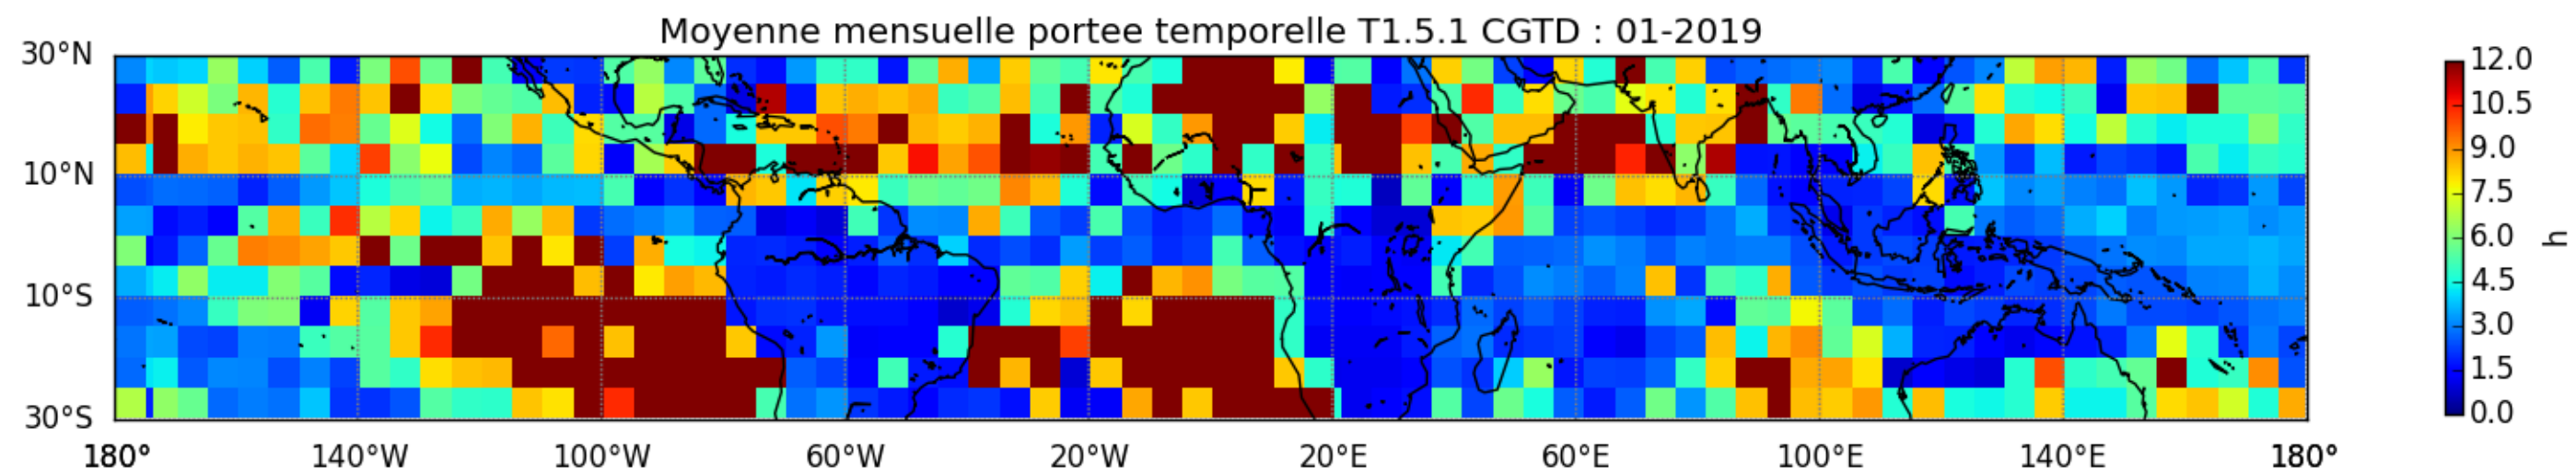

Nombre de jour cumul > 1mm/j sur un trimestre JAS T1.5.1 CGTD -2019-12H

Nombre de jour cumul > 1mm/j sur un trimestre JFM T1.5.1 CGTD -2019-12H

Nombre de jour cumul > 1mm/j sur un trimestre OND T1.5.1 CGTD -2019-12H

TERRE : 01 2019 12H

MER : 01 2019 12H

TERRE : 02 2019 12H

MER : 02 2019 12H

TERRE : 03 2019 12H

MER : 03 2019 12H

TERRE : 04 2019 12H

MER : 04 2019 12H

TERRE : 05 2019 12H

MER : 05 2019 12H

TERRE : 06 2019 12H

MER : 06 2019 12H

TERRE : 07 2019 12H

MER : 07 2019 12H

TERRE : 08 2019 12H

MER : 08 2019 12H