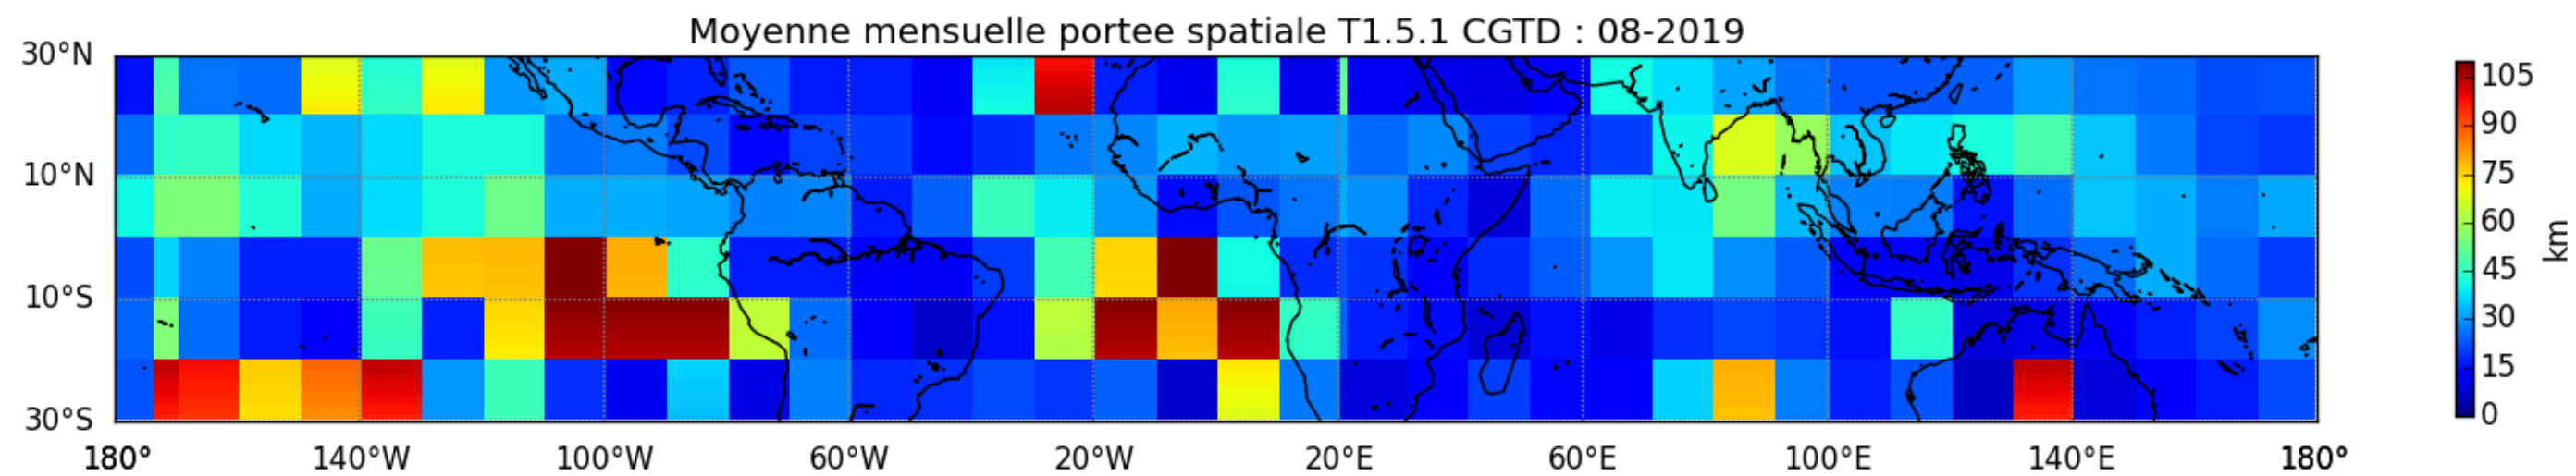

Nombre de jour cumul > 1mm/j sur un trimestre JAS T1.5.1 CGTD -2019-12H

Nombre de jour cumul > 1mm/j sur un trimestre JFM T1.5.1 CGTD -2019-12H

Nombre de jour cumul > 1mm/j sur un trimestre OND T1.5.1 CGTD -2019-12H

TERRE : 01 2019 12H

MER : 01 2019 12H

TERRE : 02 2019 12H

MER : 02 2019 12H

TERRE : 03 2019 12H

MER : 03 2019 12H

TERRE : 04 2019 12H

MER : 04 2019 12H

TERRE : 05 2019 12H

MER : 05 2019 12H

TERRE : 06 2019 12H

MER : 06 2019 12H

TERRE : 07 2019 12H

MER : 07 2019 12H

TERRE : 08 2019 12H

MER : 08 2019 12H