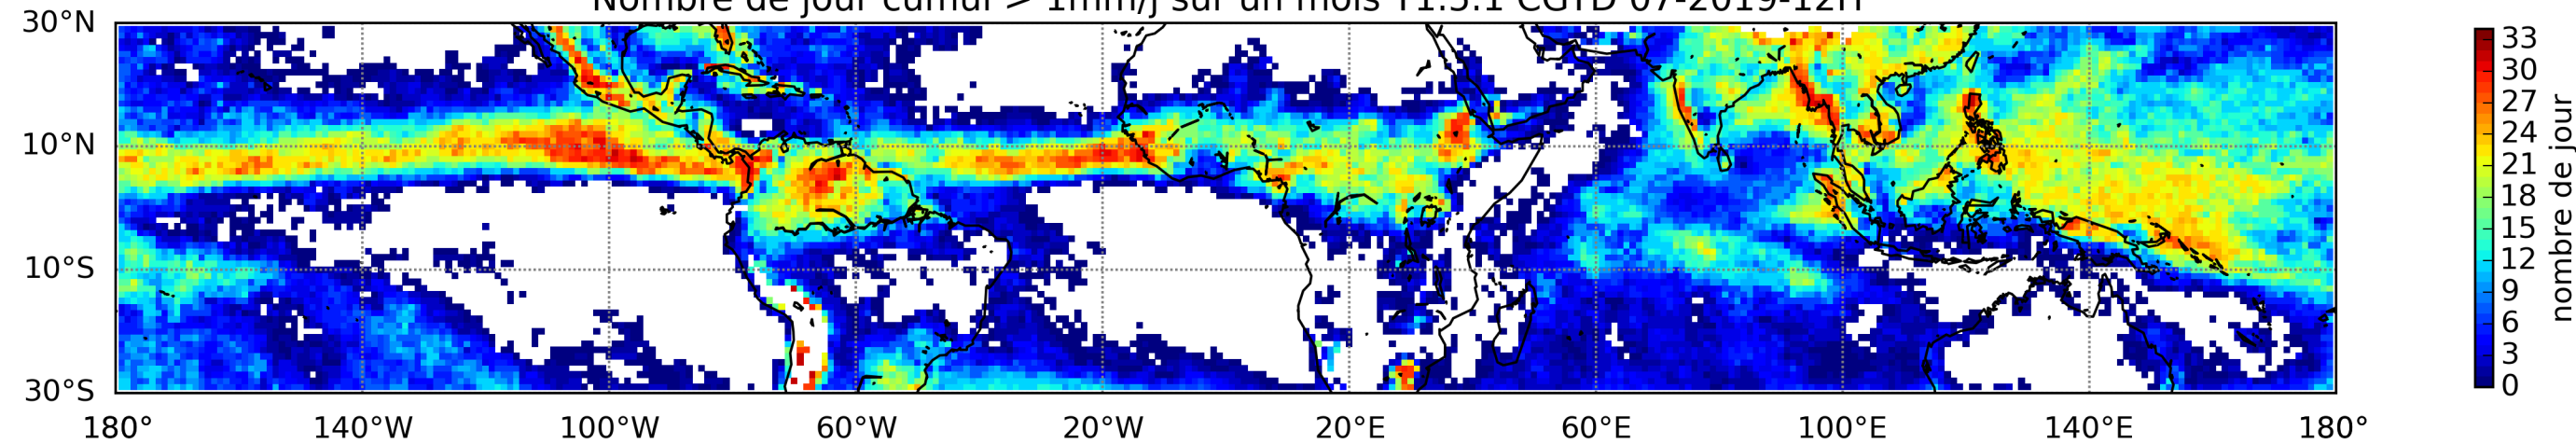

Nombre de jour cumul > 1mm/j sur un mois T1.5.1 CGTD 01-2019-12H

Nombre de jour cumul > 1mm/j sur un mois T1.5.1 CGTD 02-2019-12H

Nombre de jour cumul > 1mm/j sur un mois T1.5.1 CGTD 03-2019-12H

Nombre de jour cumul > 1mm/j sur un mois T1.5.1 CGTD 04-2019-12H

Nombre de jour cumul > 1mm/j sur un mois T1.5.1 CGTD 05-2019-12H

Nombre de jour cumul > 1mm/j sur un mois T1.5.1 CGTD 06-2019-12H

Nombre de jour cumul > 1mm/j sur un mois T1.5.1 CGTD 07-2019-12H

Nombre de jour cumul > 1mm/j sur un mois T1.5.1 CGTD 08-2019-12H