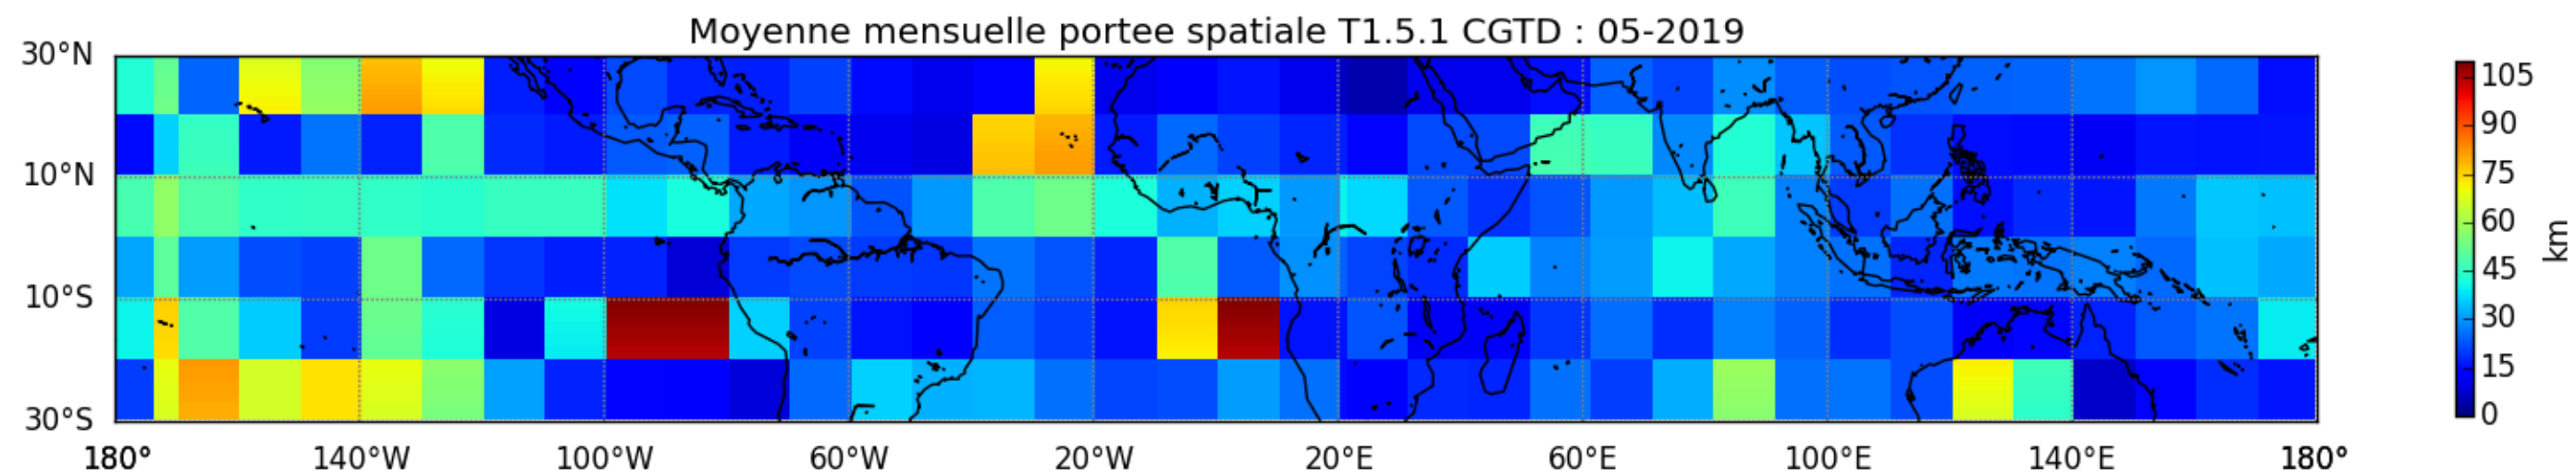

Nombre de jour cumul > 1mm/j sur un trimestre JAS T1.5.1 CGTD -2019-12H

Nombre de jour cumul > 1mm/j sur un trimestre JFM T1.5.1 CGTD -2019-12H

Nombre de jour cumul > 1mm/j sur un trimestre OND T1.5.1 CGTD -2019-12H

TERRE : 01 2019 12H

MER : 01 2019 12H

TERRE : 02 2019 12H

MER : 02 2019 12H

TERRE : 03 2019 12H

MER : 03 2019 12H

TERRE : 04 2019 12H

MER : 04 2019 12H

TERRE : 05 2019 12H

MER : 05 2019 12H

TERRE : 06 2019 12H

MER : 06 2019 12H

TERRE : 07 2019 12H

MER : 07 2019 12H

TERRE : 08 2019 12H

MER : 08 2019 12H