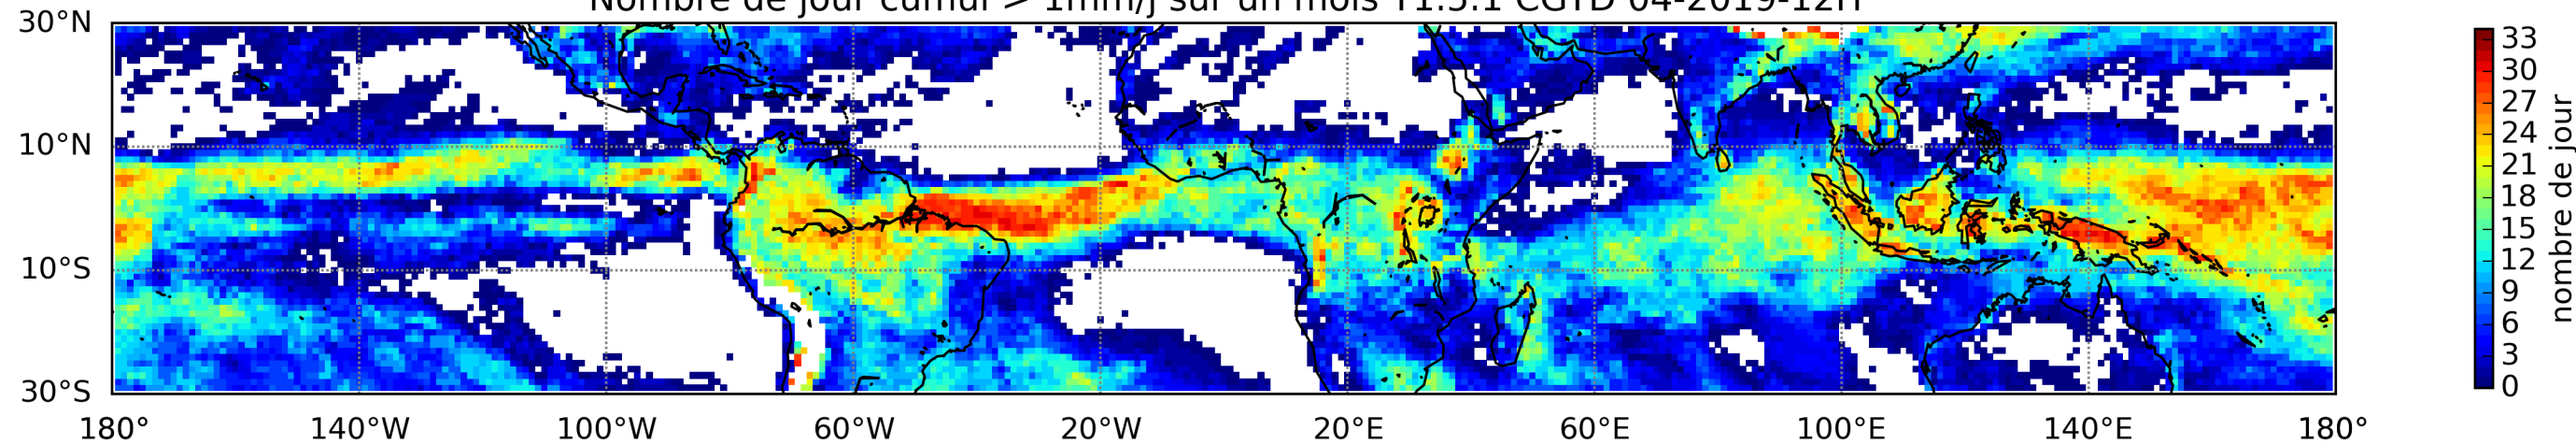

Nombre de jour cumul > 1mm/j sur un mois T1.5.1 CGTD 01-2019-12H

Nombre de jour cumul > 1mm/j sur un mois T1.5.1 CGTD 02-2019-12H

Nombre de jour cumul > 1mm/j sur un mois T1.5.1 CGTD 03-2019-12H

Nombre de jour cumul > 1mm/j sur un mois T1.5.1 CGTD 04-2019-12H

Nombre de jour cumul > 1mm/j sur un mois T1.5.1 CGTD 05-2019-12H

Nombre de jour cumul > 1mm/j sur un mois T1.5.1 CGTD 06-2019-12H

Nombre de jour cumul > 1mm/j sur un mois T1.5.1 CGTD 07-2019-12H

Nombre de jour cumul > 1mm/j sur un mois T1.5.1 CGTD 08-2019-12H

Nombre de jour cumul > 1mm/j sur un mois T1.5.1 CGTD 09-2019-12H

Nombre de jour cumul > 1mm/j sur un mois T1.5.1 CGTD 11-2019-12H

Nombre de jour cumul > 1mm/j sur un mois T1.5.1 CGTD 12-2019-12H

Nombre de jour cumul > 1mm/j sur un trimestre AMJ T1.5.1 CGTD -2019-12H