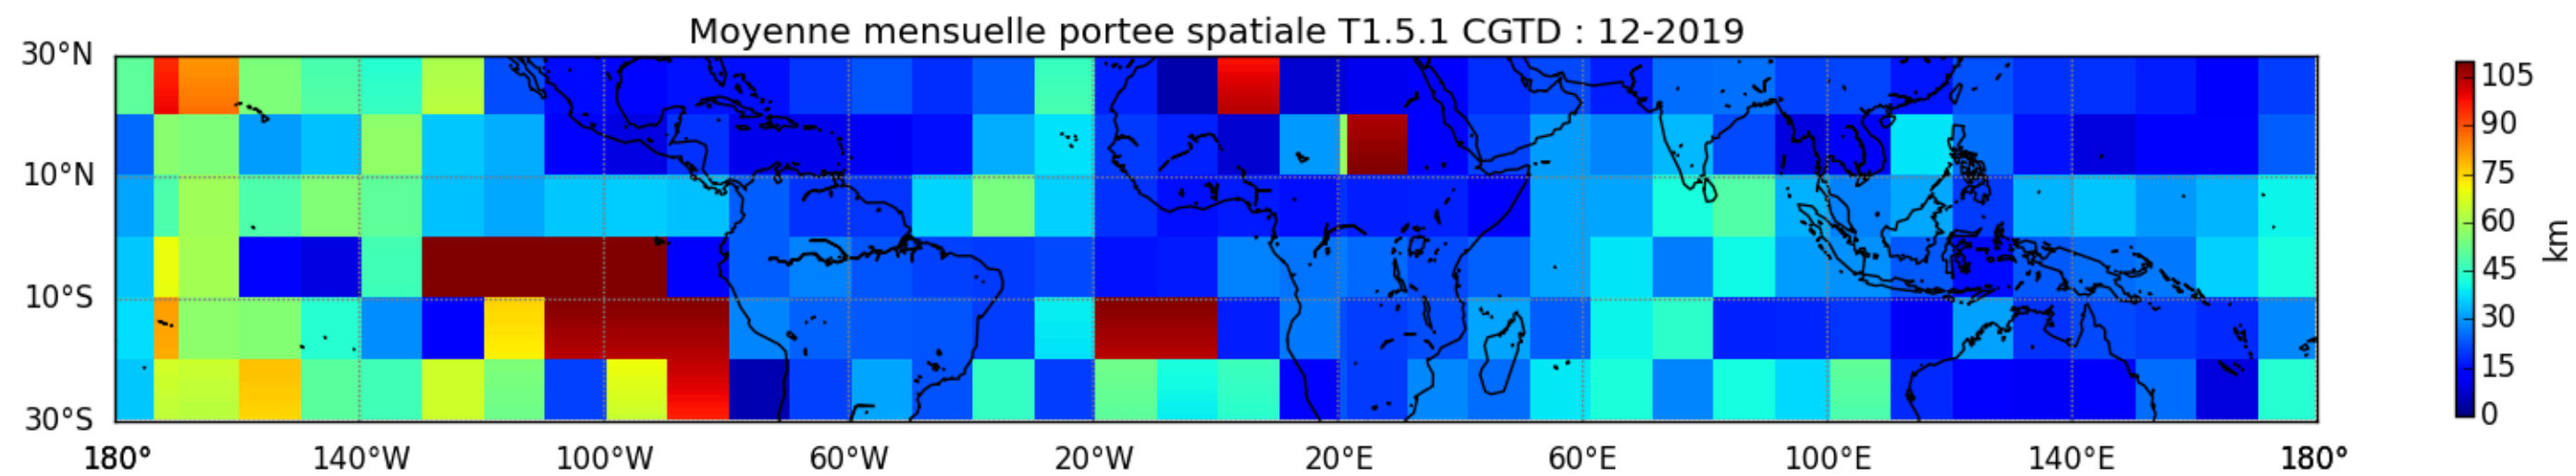

Nombre de jour cumul > 1mm/j sur un trimestre JAS T1.5.1 CGTD -2019-12H

Nombre de jour cumul > 1mm/j sur un trimestre JFM T1.5.1 CGTD -2019-12H

Nombre de jour cumul > 1mm/j sur un trimestre OND T1.5.1 CGTD -2019-12H

TERRE : 01 2019 12H

MER : 01 2019 12H

TERRE : 02 2019 12H

MER : 02 2019 12H

TERRE : 03 2019 12H

MER : 03 2019 12H

TERRE : 04 2019 12H

MER : 04 2019 12H

TERRE : 05 2019 12H

MER : 05 2019 12H

TERRE : 06 2019 12H

MER : 06 2019 12H

TERRE : 07 2019 12H

MER : 07 2019 12H

TERRE : 08 2019 12H

MER : 08 2019 12H