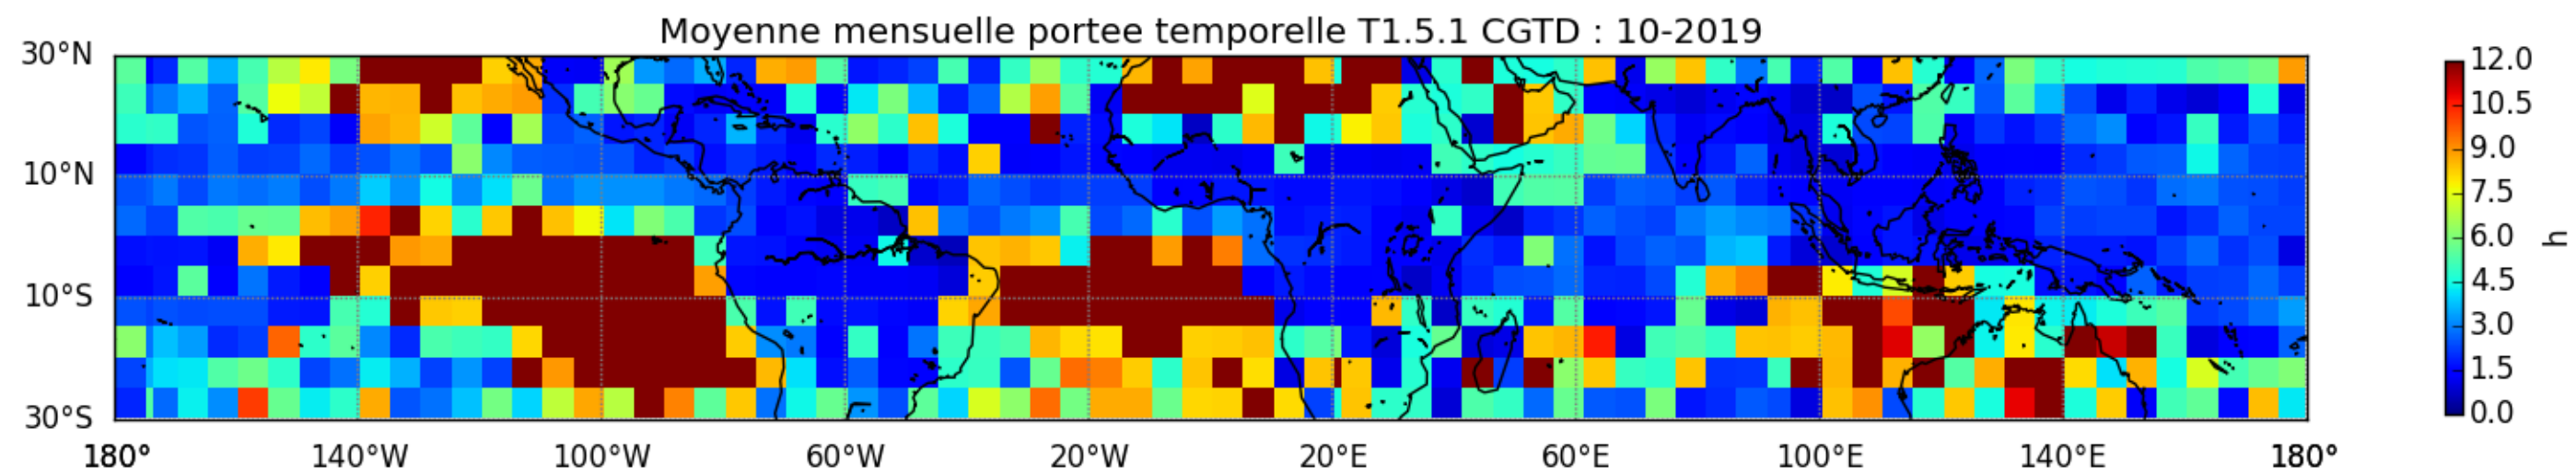

Nombre de jour cumul > 1mm/j sur un trimestre JAS T1.5.1 CGTD -2019-12H

Nombre de jour cumul > 1mm/j sur un trimestre JFM T1.5.1 CGTD -2019-12H

Nombre de jour cumul > 1mm/j sur un trimestre OND T1.5.1 CGTD -2019-12H

TERRE : 01 2019 12H

MER : 01 2019 12H

TERRE : 02 2019 12H

MER : 02 2019 12H

TERRE : 03 2019 12H

MER : 03 2019 12H

TERRE : 04 2019 12H

MER : 04 2019 12H

TERRE : 05 2019 12H

MER : 05 2019 12H

TERRE : 06 2019 12H

MER : 06 2019 12H

TERRE : 07 2019 12H

MER : 07 2019 12H

TERRE : 08 2019 12H

MER : 08 2019 12H