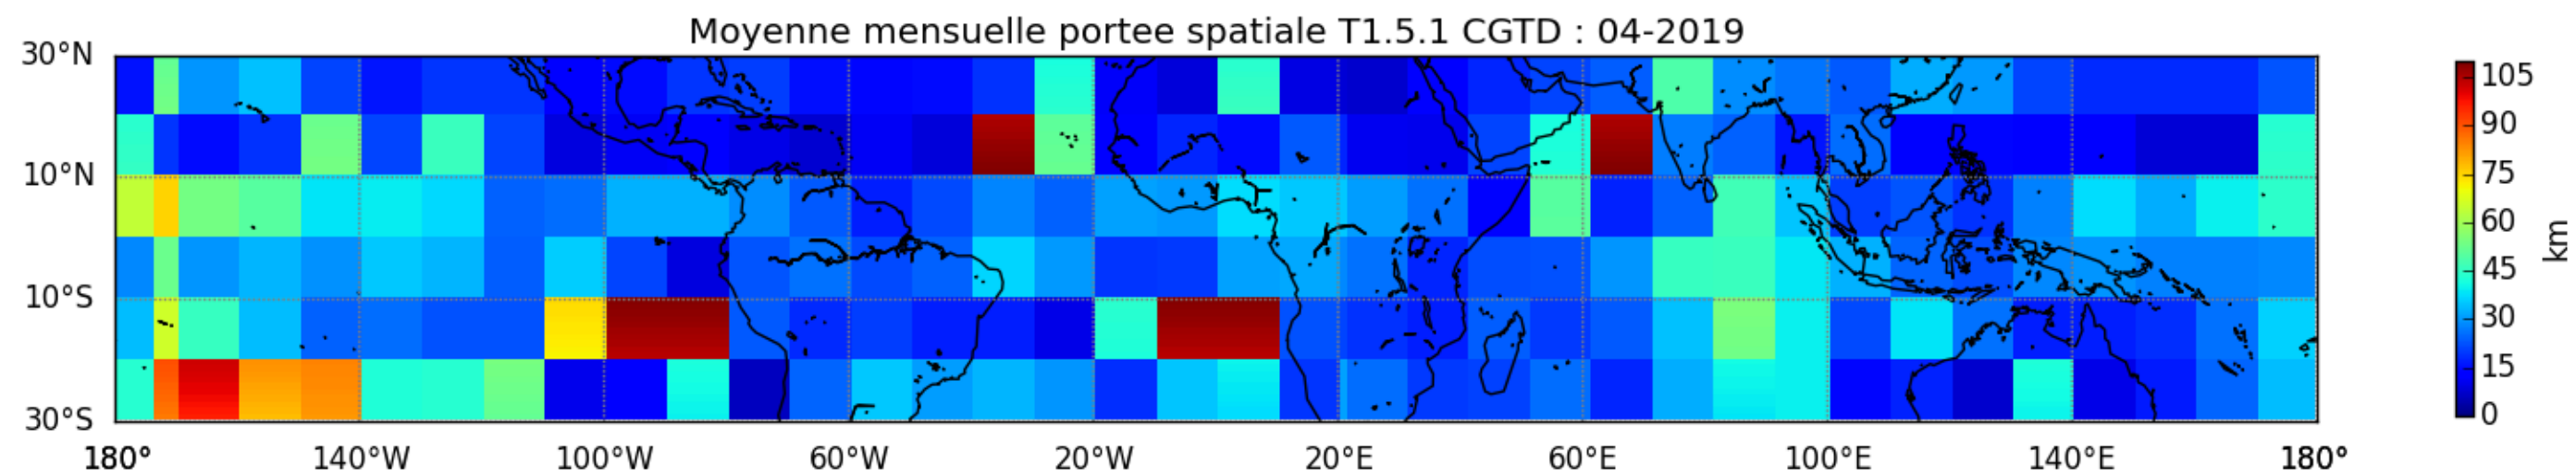

Nombre de jour cumul > 1mm/j sur un trimestre JAS T1.5.1 CGTD -2019-12H

Nombre de jour cumul > 1mm/j sur un trimestre JFM T1.5.1 CGTD -2019-12H

Nombre de jour cumul > 1mm/j sur un trimestre OND T1.5.1 CGTD -2019-12H

TERRE : 01 2019 12H

MER : 01 2019 12H

TERRE : 02 2019 12H

MER : 02 2019 12H

TERRE : 03 2019 12H

MER : 03 2019 12H

TERRE : 04 2019 12H

MER : 04 2019 12H

TERRE : 05 2019 12H

MER : 05 2019 12H

TERRE : 06 2019 12H

MER : 06 2019 12H

TERRE : 07 2019 12H

MER : 07 2019 12H

TERRE : 08 2019 12H

MER : 08 2019 12H