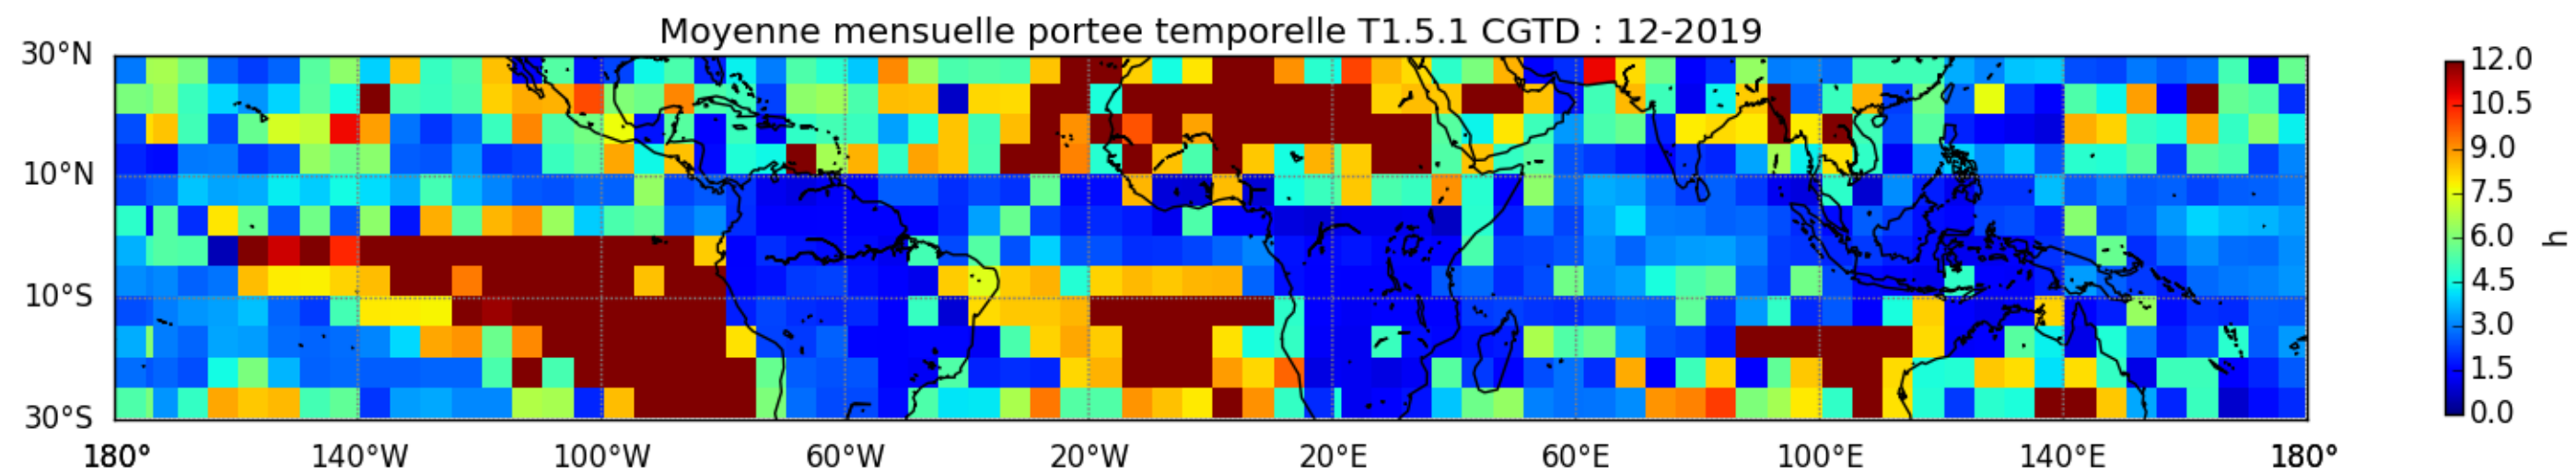

Nombre de jour cumul > 1mm/j sur un trimestre JAS T1.5.1 CGTD -2019-12H

Nombre de jour cumul > 1mm/j sur un trimestre JFM T1.5.1 CGTD -2019-12H

Nombre de jour cumul > 1mm/j sur un trimestre OND T1.5.1 CGTD -2019-12H

TERRE : 01 2019 12H

MER : 01 2019 12H

TERRE : 02 2019 12H

MER : 02 2019 12H

TERRE : 03 2019 12H

MER : 03 2019 12H

TERRE : 04 2019 12H

MER : 04 2019 12H

TERRE : 05 2019 12H

MER : 05 2019 12H

TERRE : 06 2019 12H

MER : 06 2019 12H

TERRE : 07 2019 12H

MER : 07 2019 12H

TERRE : 08 2019 12H

MER : 08 2019 12H