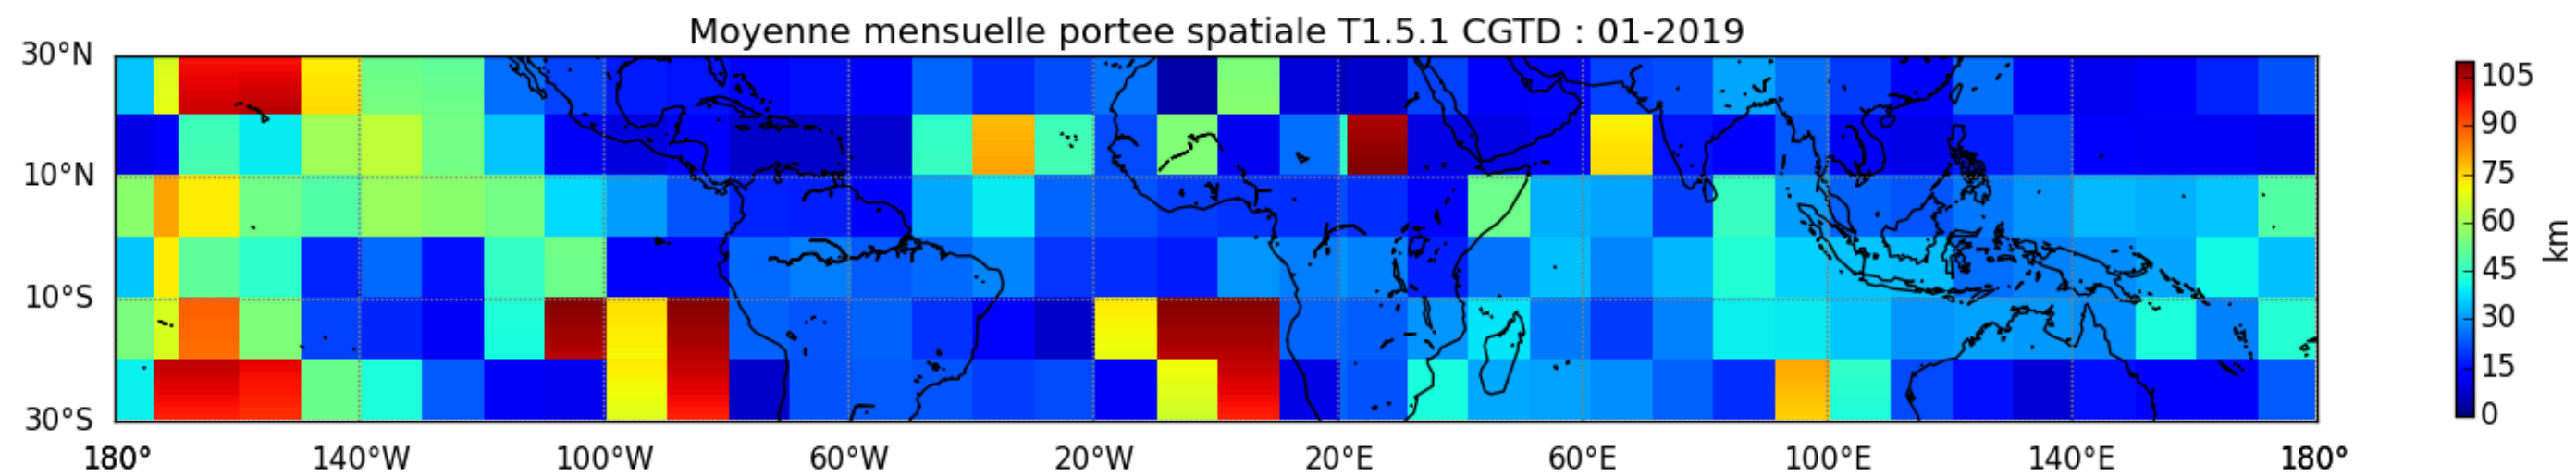

Nombre de jour cumul > 1mm/j sur un trimestre JAS T1.5.1 CGTD -2019-12H

Nombre de jour cumul > 1mm/j sur un trimestre JFM T1.5.1 CGTD -2019-12H

Nombre de jour cumul > 1mm/j sur un trimestre OND T1.5.1 CGTD -2019-12H

TERRE : 01 2019 12H

MER : 01 2019 12H

TERRE : 02 2019 12H

MER : 02 2019 12H

TERRE : 03 2019 12H

MER : 03 2019 12H

TERRE : 04 2019 12H

MER : 04 2019 12H

TERRE : 05 2019 12H

MER : 05 2019 12H

TERRE : 06 2019 12H

MER : 06 2019 12H

TERRE : 07 2019 12H

MER : 07 2019 12H

TERRE : 08 2019 12H

MER : 08 2019 12H