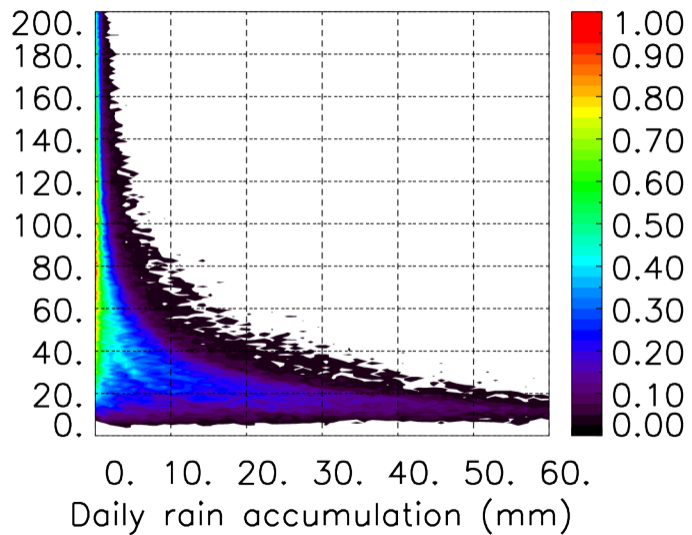

Nombre de jour cumul > 1mm/j sur un trimestre JAS T1.5.1 CGTD -2019-12H

Nombre de jour cumul > 1mm/j sur un trimestre JFM T1.5.1 CGTD -2019-12H

Nombre de jour cumul > 1mm/j sur un trimestre OND T1.5.1 CGTD -2019-12H

TERRE : 01 2019 12H

MER : 01 2019 12H

TERRE : 02 2019 12H

MER : 02 2019 12H

TERRE : 03 2019 12H

MER : 03 2019 12H

TERRE : 04 2019 12H

MER : 04 2019 12H