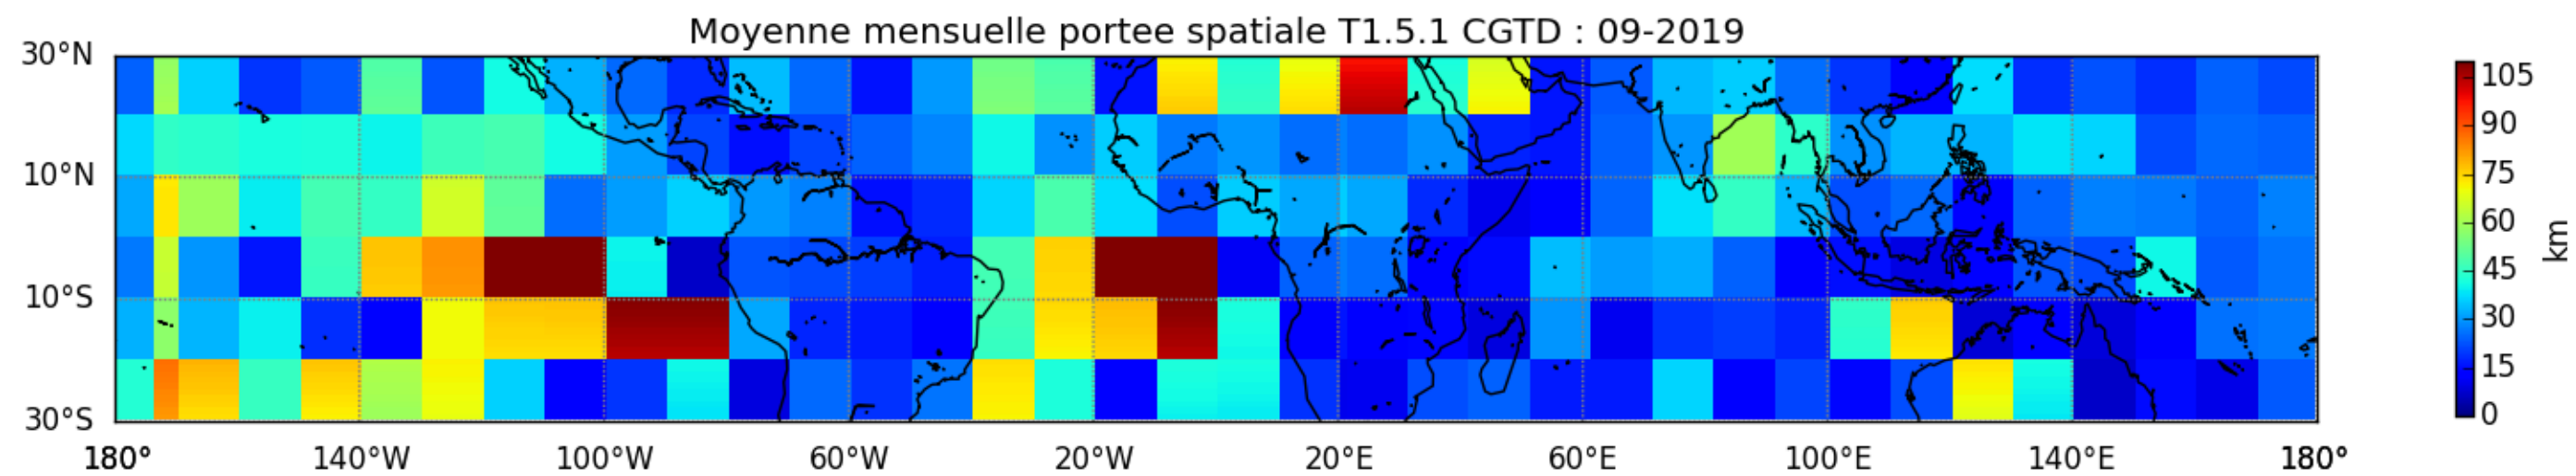

Nombre de jour cumul > 1mm/j sur un trimestre JAS T1.5.1 CGTD -2019-12H

Nombre de jour cumul > 1mm/j sur un trimestre JFM T1.5.1 CGTD -2019-12H

Nombre de jour cumul > 1mm/j sur un trimestre OND T1.5.1 CGTD -2019-12H

TERRE : 01 2019 12H

MER : 01 2019 12H

TERRE : 02 2019 12H

MER : 02 2019 12H

TERRE : 03 2019 12H

MER : 03 2019 12H

TERRE : 04 2019 12H

MER : 04 2019 12H

TERRE : 05 2019 12H

MER : 05 2019 12H

TERRE : 06 2019 12H

MER : 06 2019 12H

TERRE : 07 2019 12H

MER : 07 2019 12H

TERRE : 08 2019 12H

MER : 08 2019 12H