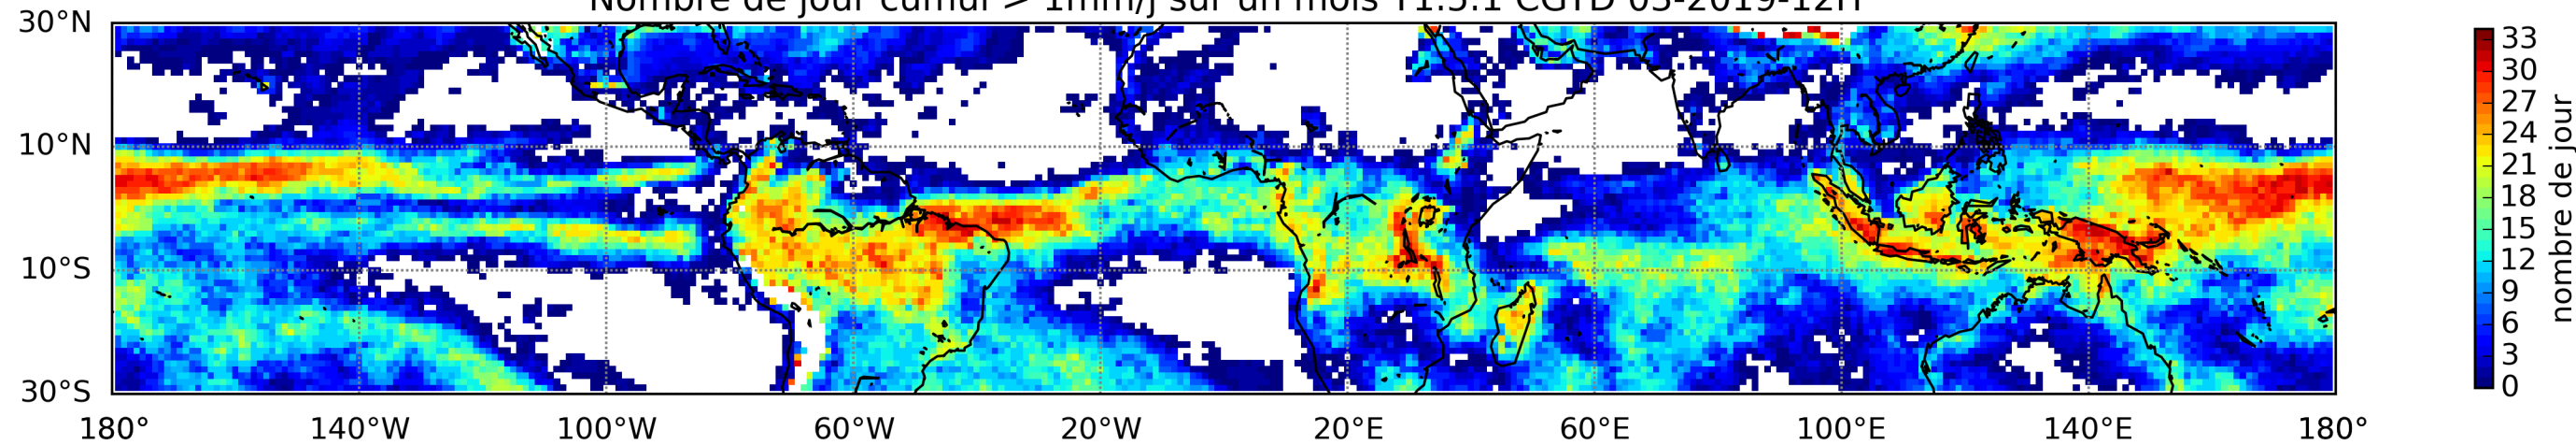

Nombre de jour cumul > 1mm/j sur un mois T1.5.1 CGTD 01-2019-12H

Nombre de jour cumul > 1mm/j sur un mois T1.5.1 CGTD 02-2019-12H

Nombre de jour cumul > 1mm/j sur un mois T1.5.1 CGTD 03-2019-12H

Nombre de jour cumul > 1mm/j sur un mois T1.5.1 CGTD 04-2019-12H

Nombre de jour cumul > 1mm/j sur un mois T1.5.1 CGTD 05-2019-12H

Nombre de jour cumul > 1mm/j sur un mois T1.5.1 CGTD 06-2019-12H

Nombre de jour cumul > 1mm/j sur un mois T1.5.1 CGTD 07-2019-12H

Nombre de jour cumul > 1mm/j sur un mois T1.5.1 CGTD 08-2019-12H