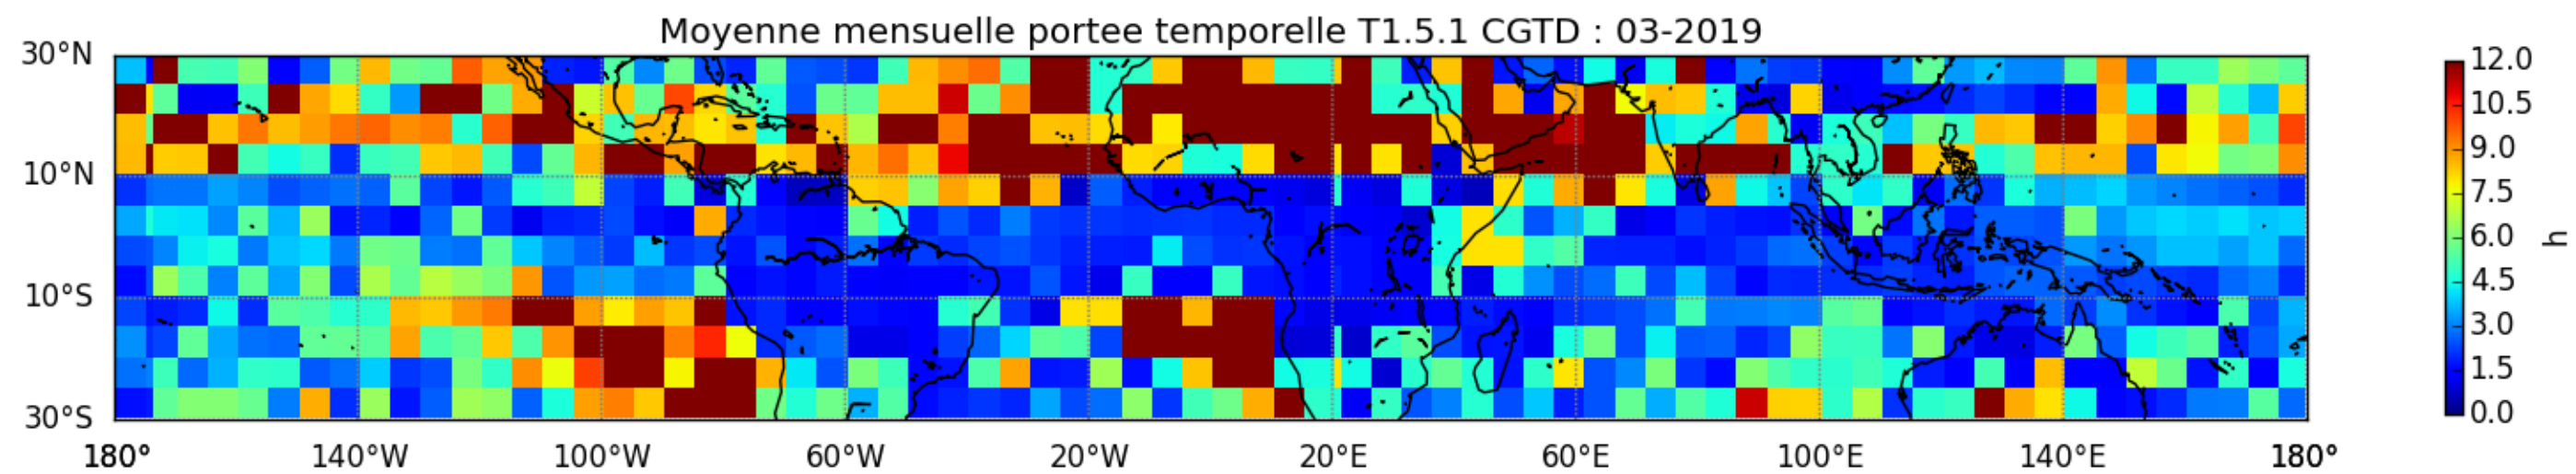

Nombre de jour cumul > 1mm/j sur un trimestre JAS T1.5.1 CGTD -2019-12H

Nombre de jour cumul > 1mm/j sur un trimestre JFM T1.5.1 CGTD -2019-12H

Nombre de jour cumul > 1mm/j sur un trimestre OND T1.5.1 CGTD -2019-12H

TERRE : 01 2019 12H

MER : 01 2019 12H

TERRE : 02 2019 12H

MER : 02 2019 12H

TERRE : 03 2019 12H

MER : 03 2019 12H

TERRE : 04 2019 12H

MER : 04 2019 12H

TERRE : 05 2019 12H

MER : 05 2019 12H

TERRE : 06 2019 12H

MER : 06 2019 12H

TERRE : 07 2019 12H

MER : 07 2019 12H

TERRE : 08 2019 12H

MER : 08 2019 12H