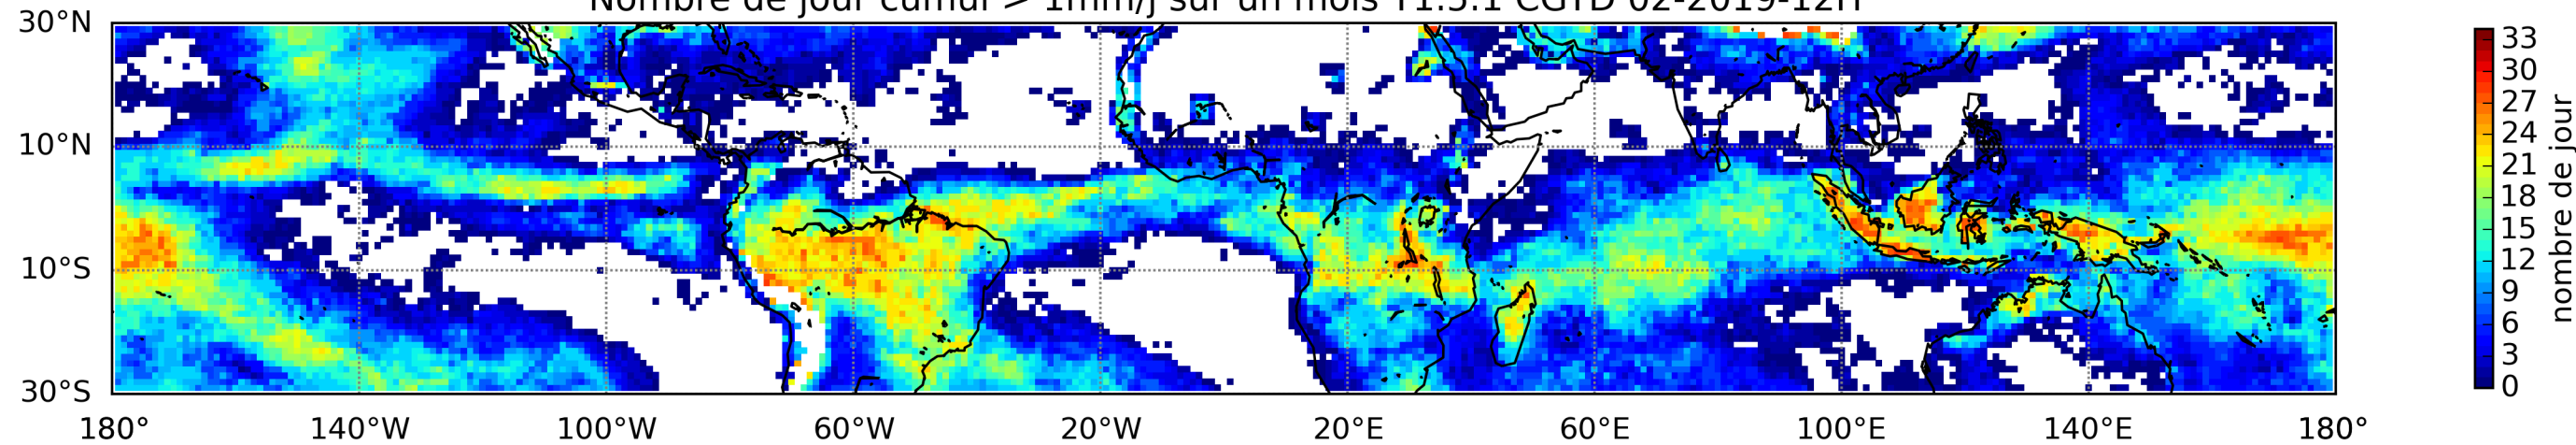

Nombre de jour cumul > 1mm/j sur un mois T1.5.1 CGTD 01-2019-12H

Nombre de jour cumul > 1mm/j sur un mois T1.5.1 CGTD 02-2019-12H

Nombre de jour cumul > 1mm/j sur un mois T1.5.1 CGTD 03-2019-12H

Nombre de jour cumul > 1mm/j sur un mois T1.5.1 CGTD 04-2019-12H

Nombre de jour cumul > 1mm/j sur un mois T1.5.1 CGTD 05-2019-12H

Nombre de jour cumul > 1mm/j sur un mois T1.5.1 CGTD 06-2019-12H

Nombre de jour cumul > 1mm/j sur un mois T1.5.1 CGTD 07-2019-12H

Nombre de jour cumul > 1mm/j sur un mois T1.5.1 CGTD 08-2019-12H

Nombre de jour cumul > 1mm/j sur un mois T1.5.1 CGTD 09-2019-12H

Nombre de jour cumul > 1mm/j sur un mois T1.5.1 CGTD 11-2019-12H

Nombre de jour cumul > 1mm/j sur un mois T1.5.1 CGTD 12-2019-12H

Nombre de jour cumul > 1mm/j sur un trimestre AMJ T1.5.1 CGTD -2019-12H