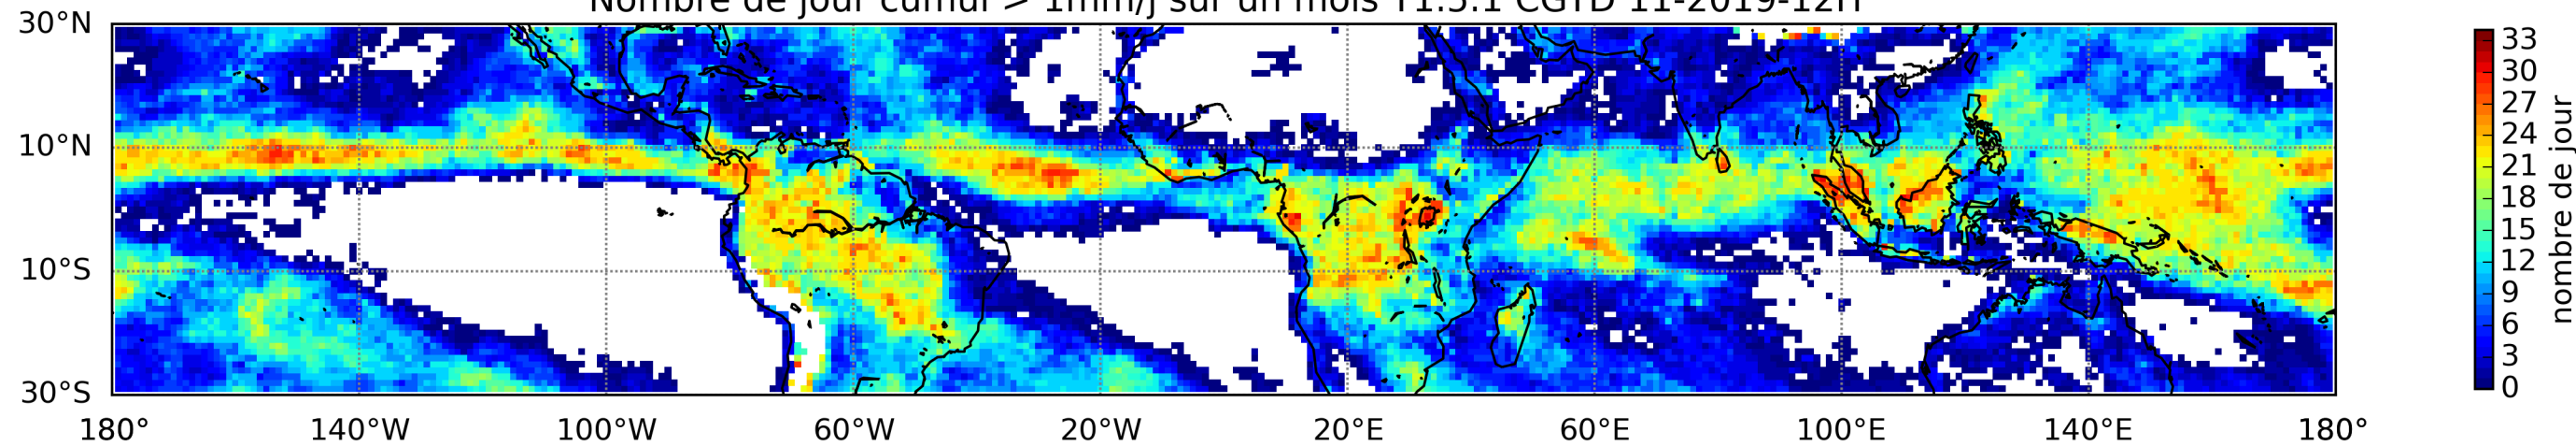

Nombre de jour cumul > 1mm/j sur un mois T1.5.1 CGTD 05-2019-12H

Nombre de jour cumul > 1mm/j sur un mois T1.5.1 CGTD 06-2019-12H

Nombre de jour cumul > 1mm/j sur un mois T1.5.1 CGTD 07-2019-12H

Nombre de jour cumul > 1mm/j sur un mois T1.5.1 CGTD 08-2019-12H

Nombre de jour cumul > 1mm/j sur un mois T1.5.1 CGTD 09-2019-12H

Nombre de jour cumul > 1mm/j sur un mois T1.5.1 CGTD 11-2019-12H

Nombre de jour cumul > 1mm/j sur un mois T1.5.1 CGTD 12-2019-12H

Nombre de jour cumul > 1mm/j sur un trimestre AMJ T1.5.1 CGTD -2019-12H