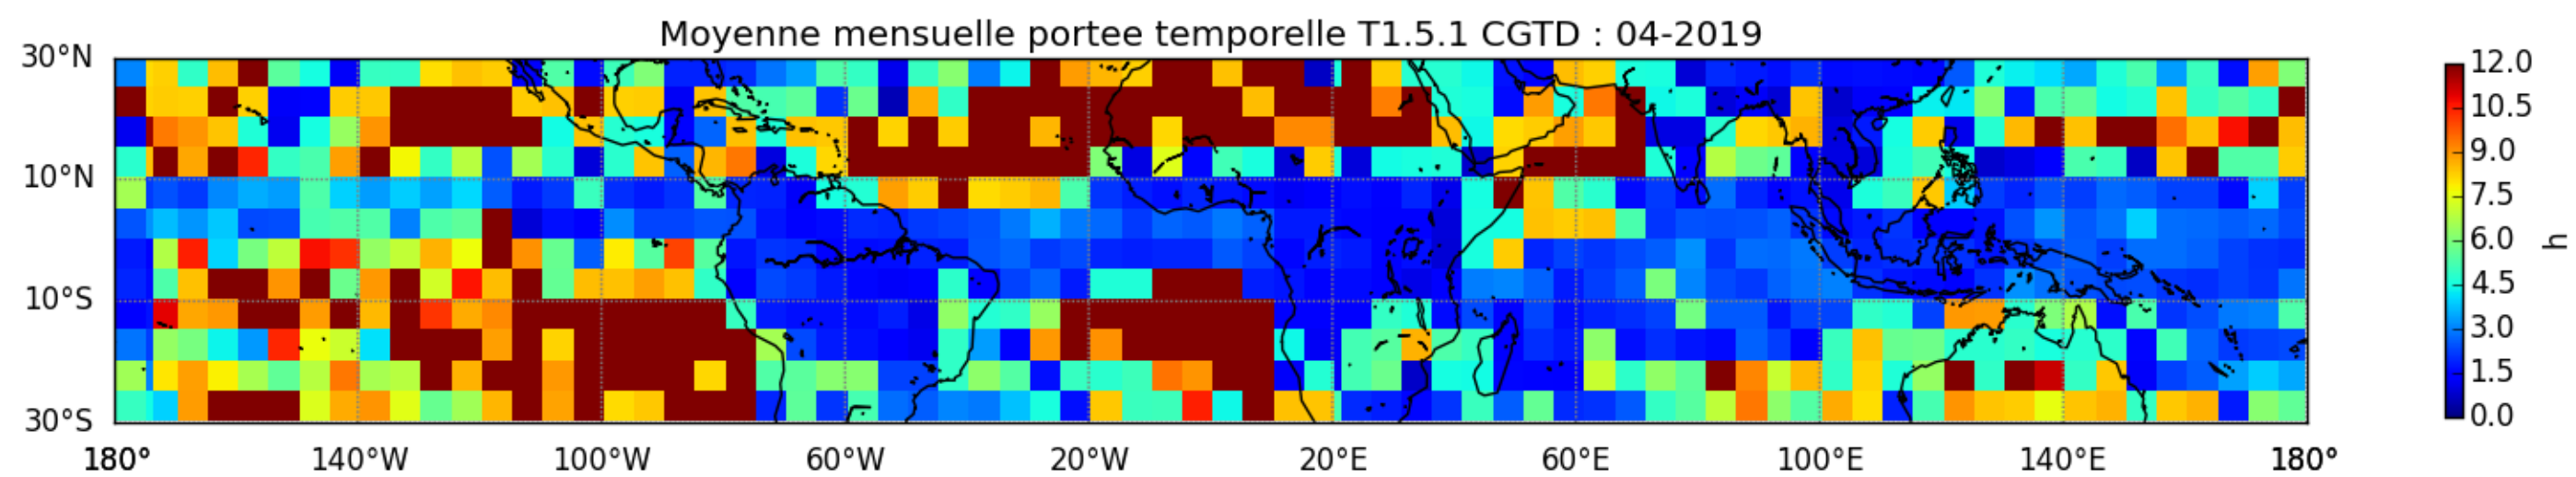

Nombre de jour cumul > 1mm/j sur un trimestre JAS T1.5.1 CGTD -2019-12H

Nombre de jour cumul > 1mm/j sur un trimestre JFM T1.5.1 CGTD -2019-12H

Nombre de jour cumul > 1mm/j sur un trimestre OND T1.5.1 CGTD -2019-12H

TERRE : 01 2019 12H

MER : 01 2019 12H

TERRE : 02 2019 12H

MER : 02 2019 12H

TERRE : 03 2019 12H

MER : 03 2019 12H

TERRE : 04 2019 12H

MER : 04 2019 12H

TERRE : 05 2019 12H

MER : 05 2019 12H

TERRE : 06 2019 12H

MER : 06 2019 12H

TERRE : 07 2019 12H

MER : 07 2019 12H

TERRE : 08 2019 12H

MER : 08 2019 12H