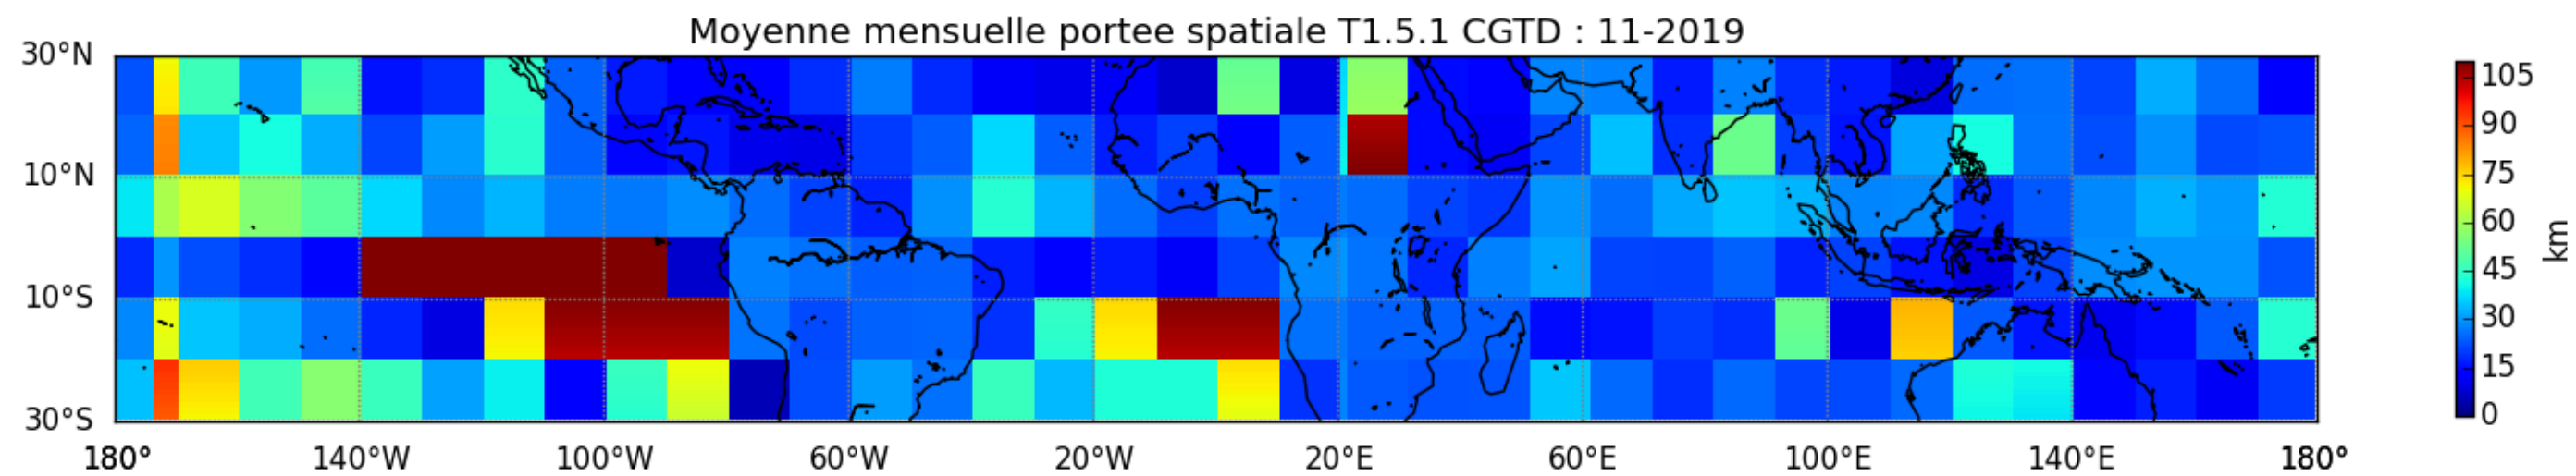

Nombre de jour cumul > 1mm/j sur un trimestre JAS T1.5.1 CGTD -2019-12H

Nombre de jour cumul > 1mm/j sur un trimestre JFM T1.5.1 CGTD -2019-12H

Nombre de jour cumul > 1mm/j sur un trimestre OND T1.5.1 CGTD -2019-12H

TERRE : 01 2019 12H

MER : 01 2019 12H

TERRE : 02 2019 12H

MER : 02 2019 12H

TERRE : 03 2019 12H

MER : 03 2019 12H

TERRE : 04 2019 12H

MER : 04 2019 12H

TERRE : 05 2019 12H

MER : 05 2019 12H

TERRE : 06 2019 12H

MER : 06 2019 12H

TERRE : 07 2019 12H

MER : 07 2019 12H

TERRE : 08 2019 12H

MER : 08 2019 12H