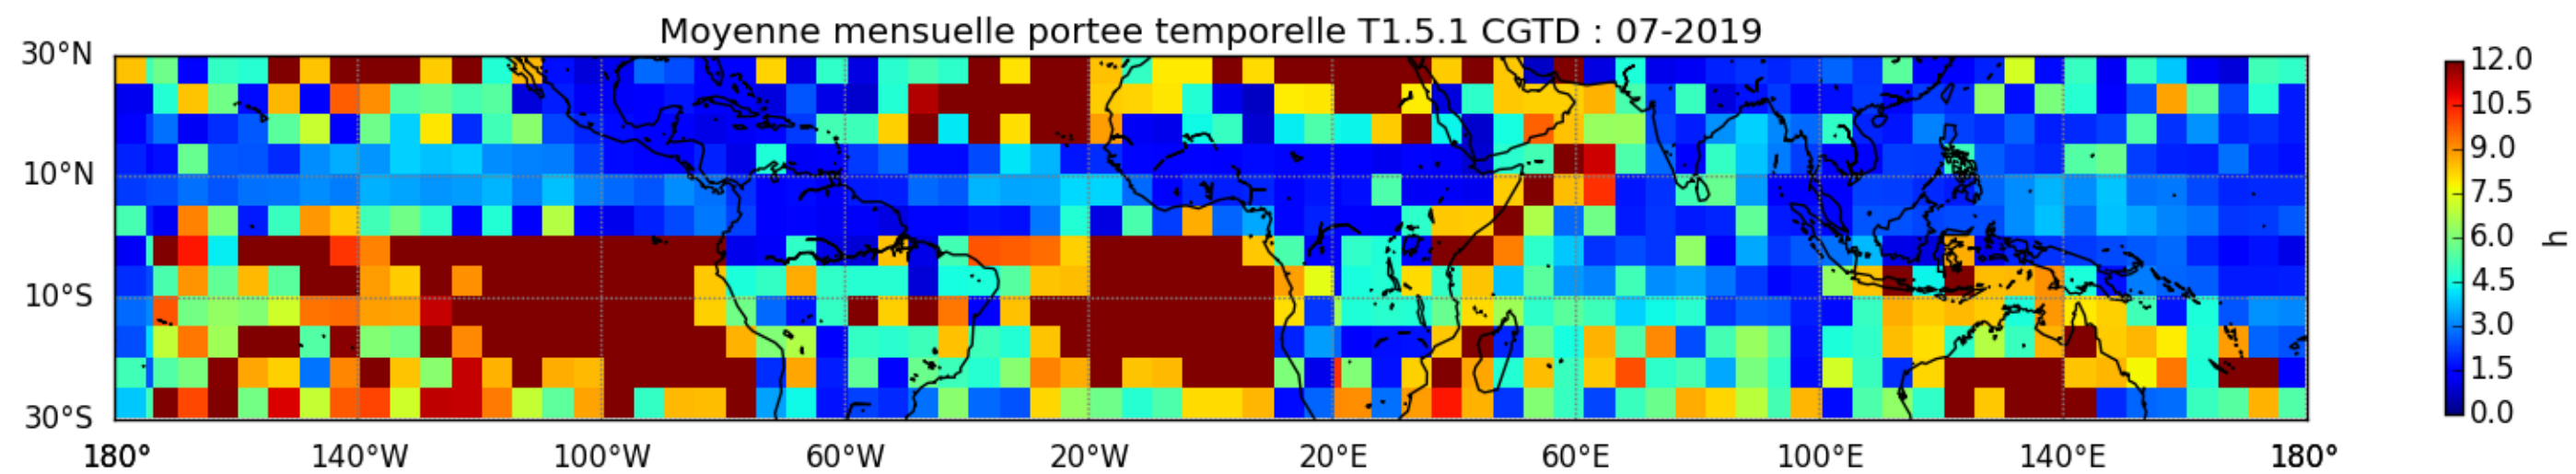

Nombre de jour cumul > 1mm/j sur un trimestre OND T1.5.1 CGTD -2019-06H

TERRE : 01 2019 06H

MER : 01 2019 06H

TERRE : 02 2019 06H

MER : 02 2019 06H

TERRE : 03 2019 06H

MER : 03 2019 06H

TERRE : 04 2019 06H

MER : 04 2019 06H

TERRE : 05 2019 06H

MER : 05 2019 06H

TERRE : 06 2019 06H

MER : 06 2019 06H

TERRE : 07 2019 06H

MER : 07 2019 06H

TERRE : 08 2019 06H