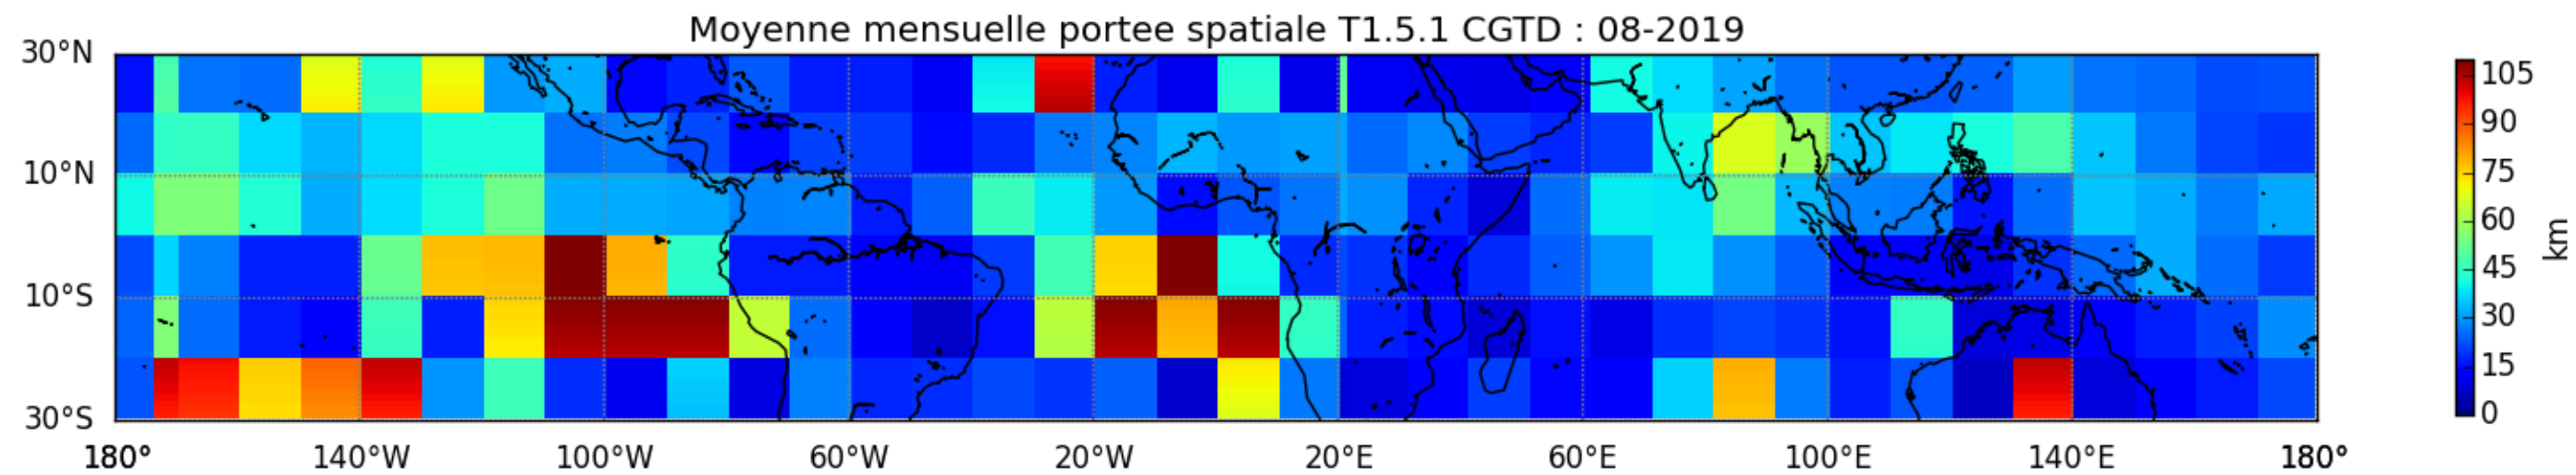

Nombre de jour cumul > 1mm/j sur un trimestre OND T1.5.1 CGTD -2019-06H

TERRE : 01 2019 06H

MER : 01 2019 06H

TERRE : 02 2019 06H

MER : 02 2019 06H

TERRE : 03 2019 06H

MER : 03 2019 06H

TERRE : 04 2019 06H

MER : 04 2019 06H

TERRE : 05 2019 06H

MER : 05 2019 06H

TERRE : 06 2019 06H

MER : 06 2019 06H

TERRE : 07 2019 06H

MER : 07 2019 06H

TERRE : 08 2019 06H