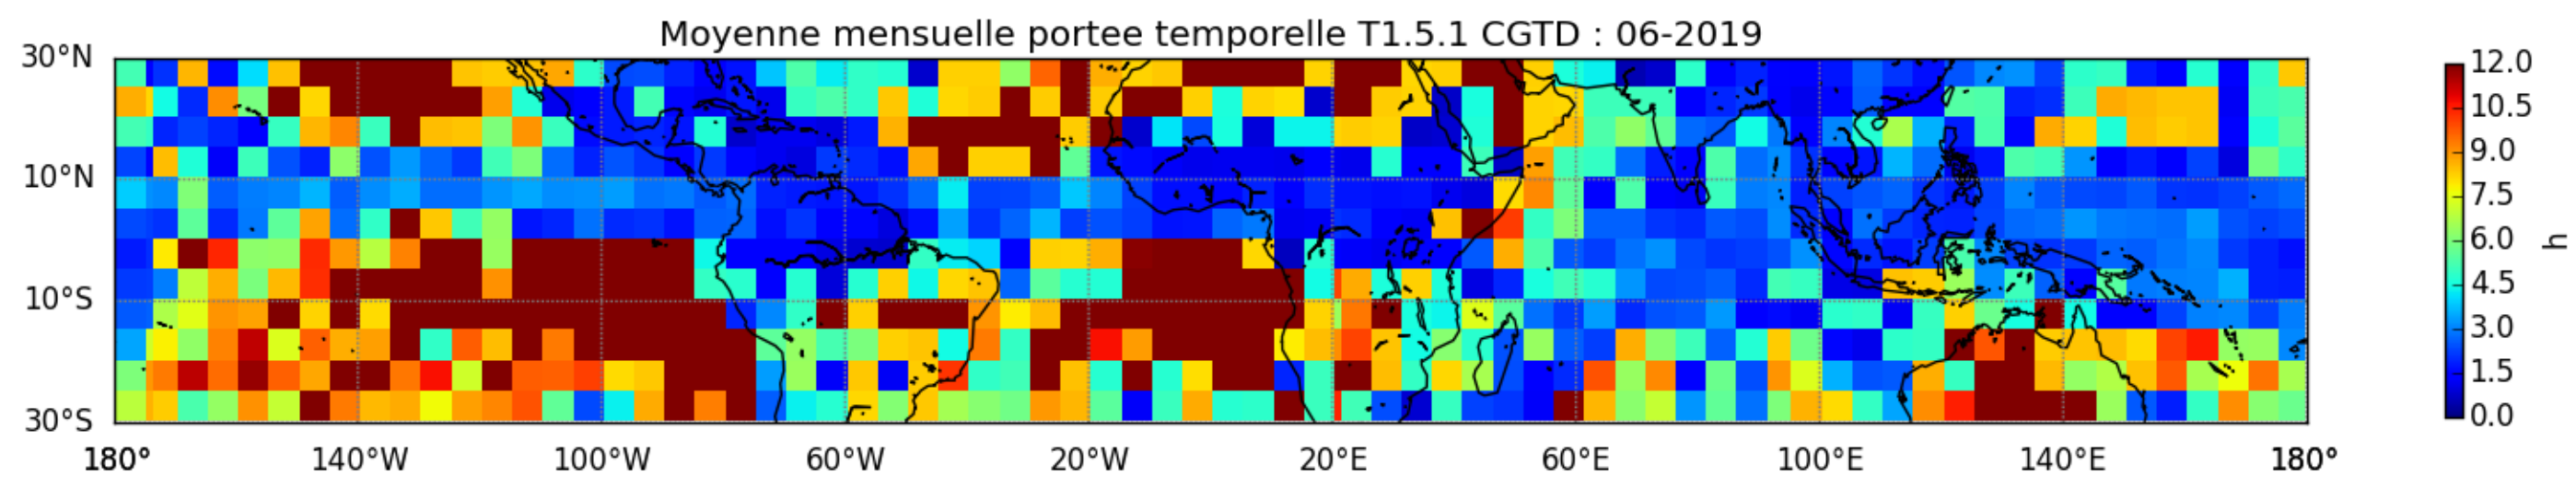

Nombre de jour cumul > 1mm/j sur un trimestre OND T1.5.1 CGTD -2019-06H

TERRE : 01 2019 06H

MER : 01 2019 06H

TERRE : 02 2019 06H

MER : 02 2019 06H

TERRE : 03 2019 06H

MER : 03 2019 06H

TERRE : 04 2019 06H

MER : 04 2019 06H

TERRE : 05 2019 06H

MER : 05 2019 06H

TERRE : 06 2019 06H

MER : 06 2019 06H

TERRE : 07 2019 06H

MER : 07 2019 06H

TERRE : 08 2019 06H

MER : 08 2019 06H

TERRE : 09 2019 06H

MER : 09 2019 06H

TERRE : 10 2019 06H

MER : 10 2019 06H

TERRE : 11 2019 06H

MER : 11 2019 06H

TERRE : 12 2019 06H