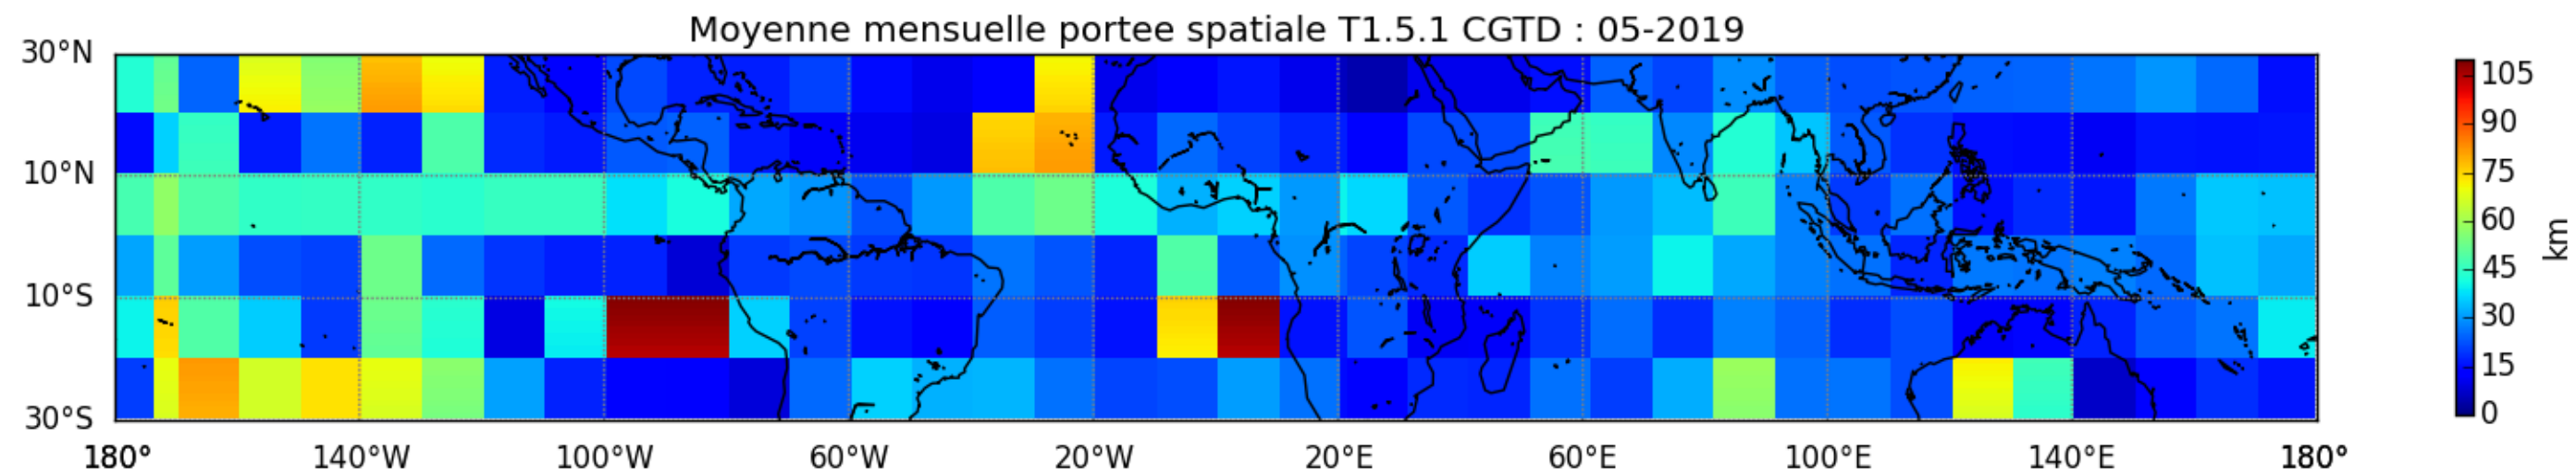

Nombre de jour cumul > 1mm/j sur un trimestre OND T1.5.1 CGTD -2019-06H

TERRE : 01 2019 06H

MER : 01 2019 06H

TERRE : 02 2019 06H

MER : 02 2019 06H

TERRE : 03 2019 06H

MER : 03 2019 06H

TERRE : 04 2019 06H

MER : 04 2019 06H

TERRE : 05 2019 06H

MER : 05 2019 06H

TERRE : 06 2019 06H

MER : 06 2019 06H

TERRE : 07 2019 06H

MER : 07 2019 06H

TERRE : 08 2019 06H