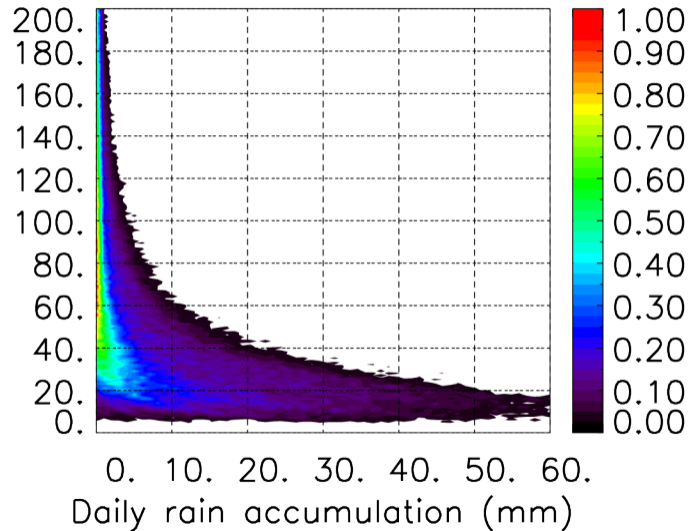

Nombre de jour cumul > 1mm/j sur un trimestre OND T1.5.1 CGTD -2019-06H

TERRE : 01 2019 06H

MER : 01 2019 06H

TERRE : 02 2019 06H

MER : 02 2019 06H

TERRE : 03 2019 06H

MER : 03 2019 06H

TERRE : 04 2019 06H

MER : 04 2019 06H

TERRE : 05 2019 06H

MER : 05 2019 06H

TERRE : 06 2019 06H

MER : 06 2019 06H

TERRE : 07 2019 06H

MER : 07 2019 06H

TERRE : 08 2019 06H