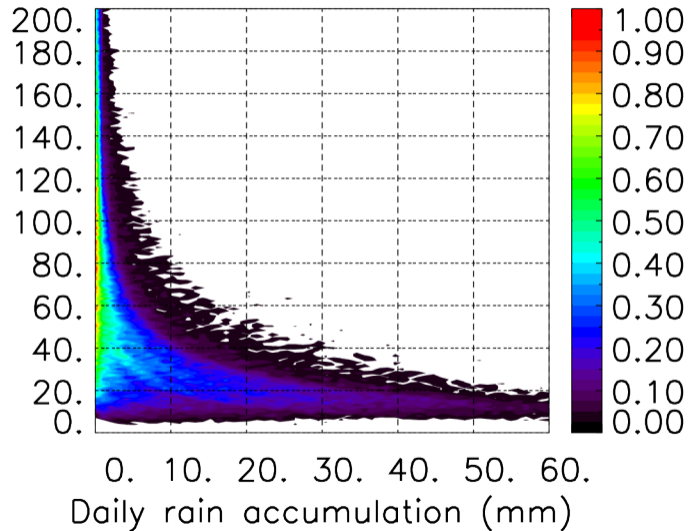

Nombre de jour cumul > 1mm/j sur un trimestre OND T1.5.1 CGTD -2019-06H

TERRE : 01 2019 06H

MER : 01 2019 06H

TERRE : 02 2019 06H

MER : 02 2019 06H

TERRE : 03 2019 06H

MER : 03 2019 06H

TERRE : 04 2019 06H

MER : 04 2019 06H

TERRE : 05 2019 06H

MER : 05 2019 06H

TERRE : 06 2019 06H

MER : 06 2019 06H

TERRE : 07 2019 06H

MER : 07 2019 06H

TERRE : 08 2019 06H