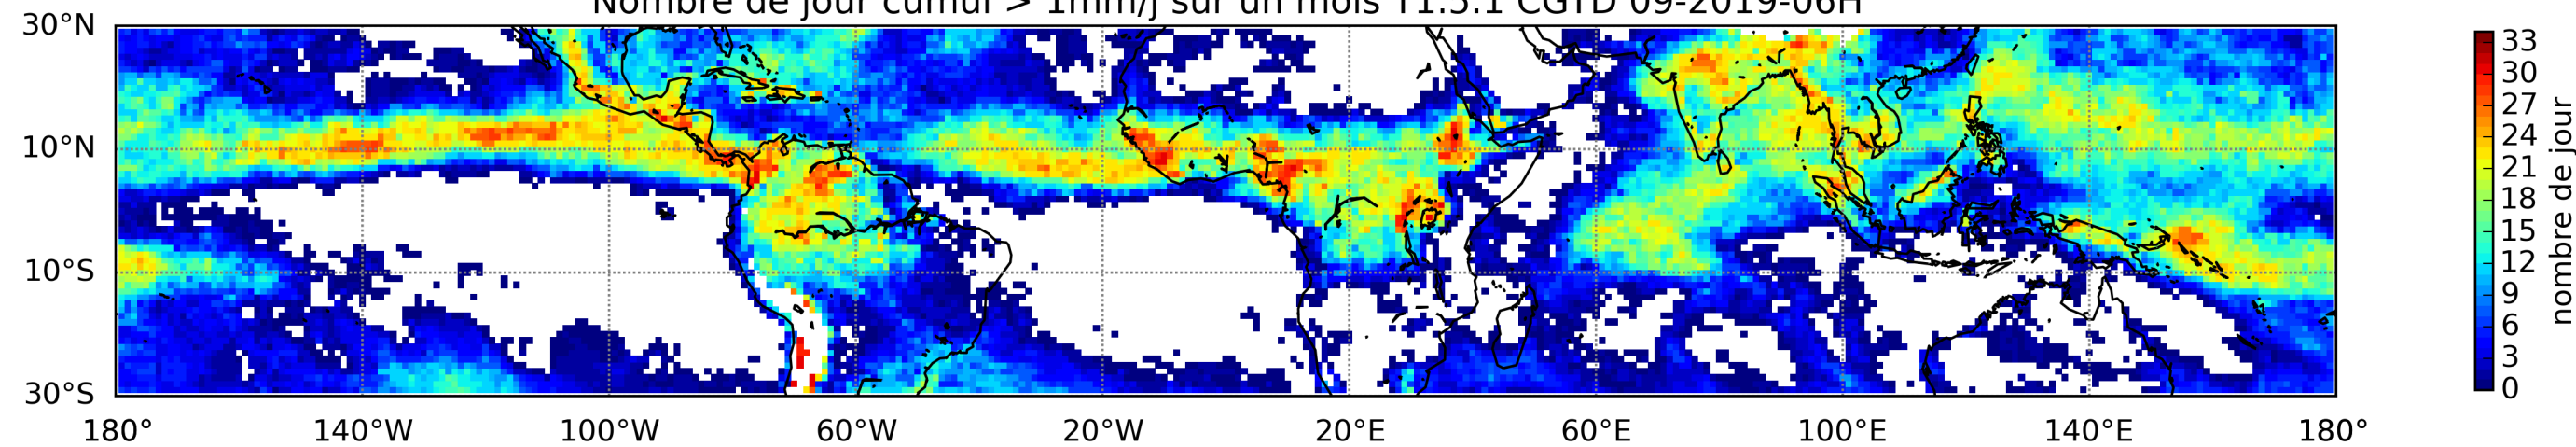

Nombre de jour cumul > 1mm/j sur un mois T1.5.1 CGTD 10-2019-06H