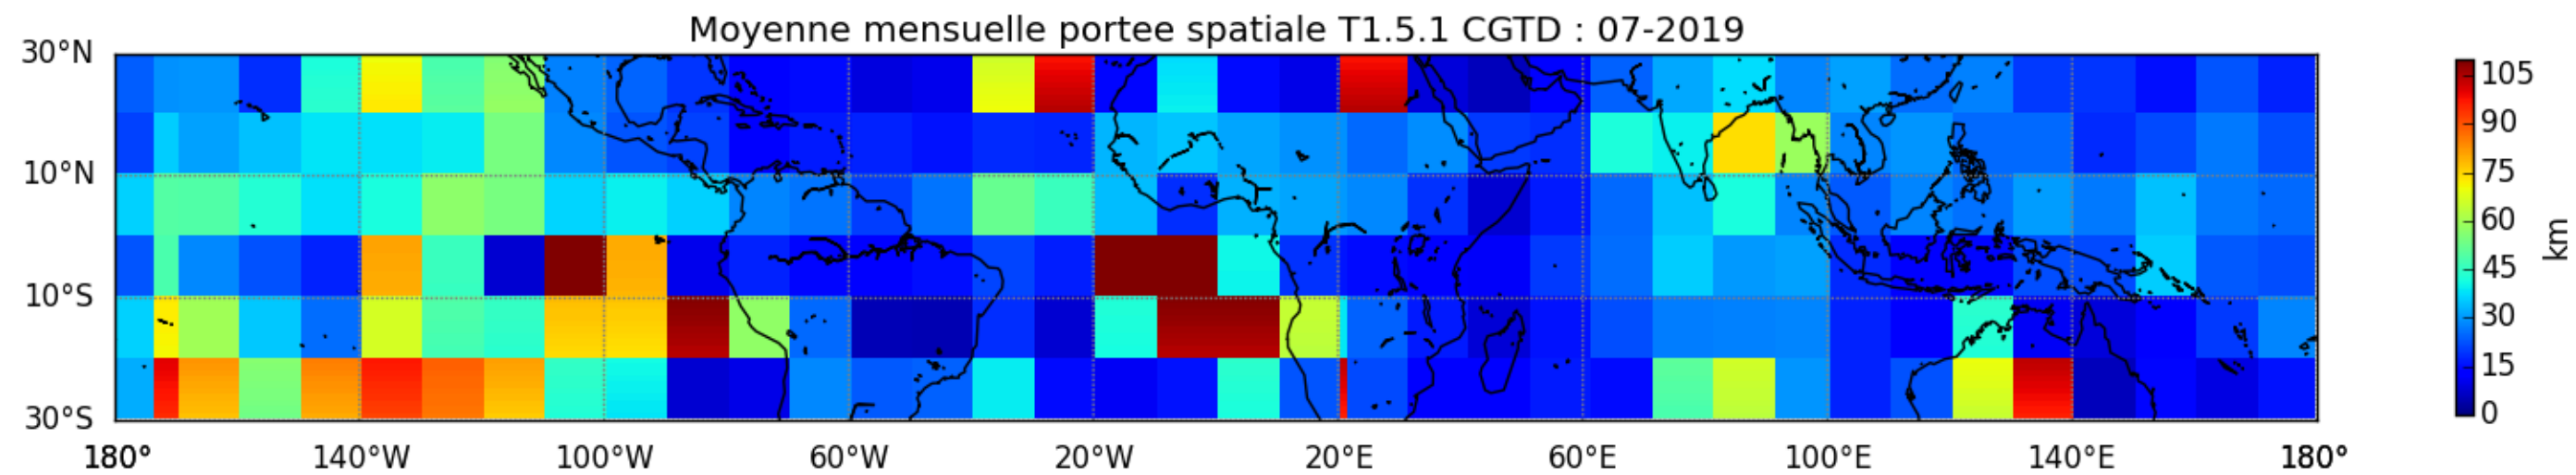

Nombre de jour cumul > 1mm/j sur un trimestre OND T1.5.1 CGTD -2019-06H

TERRE : 01 2019 06H

MER : 01 2019 06H

TERRE : 02 2019 06H

MER : 02 2019 06H

TERRE : 03 2019 06H

MER : 03 2019 06H

TERRE : 04 2019 06H

MER : 04 2019 06H

TERRE : 05 2019 06H

MER : 05 2019 06H

TERRE : 06 2019 06H

MER : 06 2019 06H

TERRE : 07 2019 06H

MER : 07 2019 06H

TERRE : 08 2019 06H