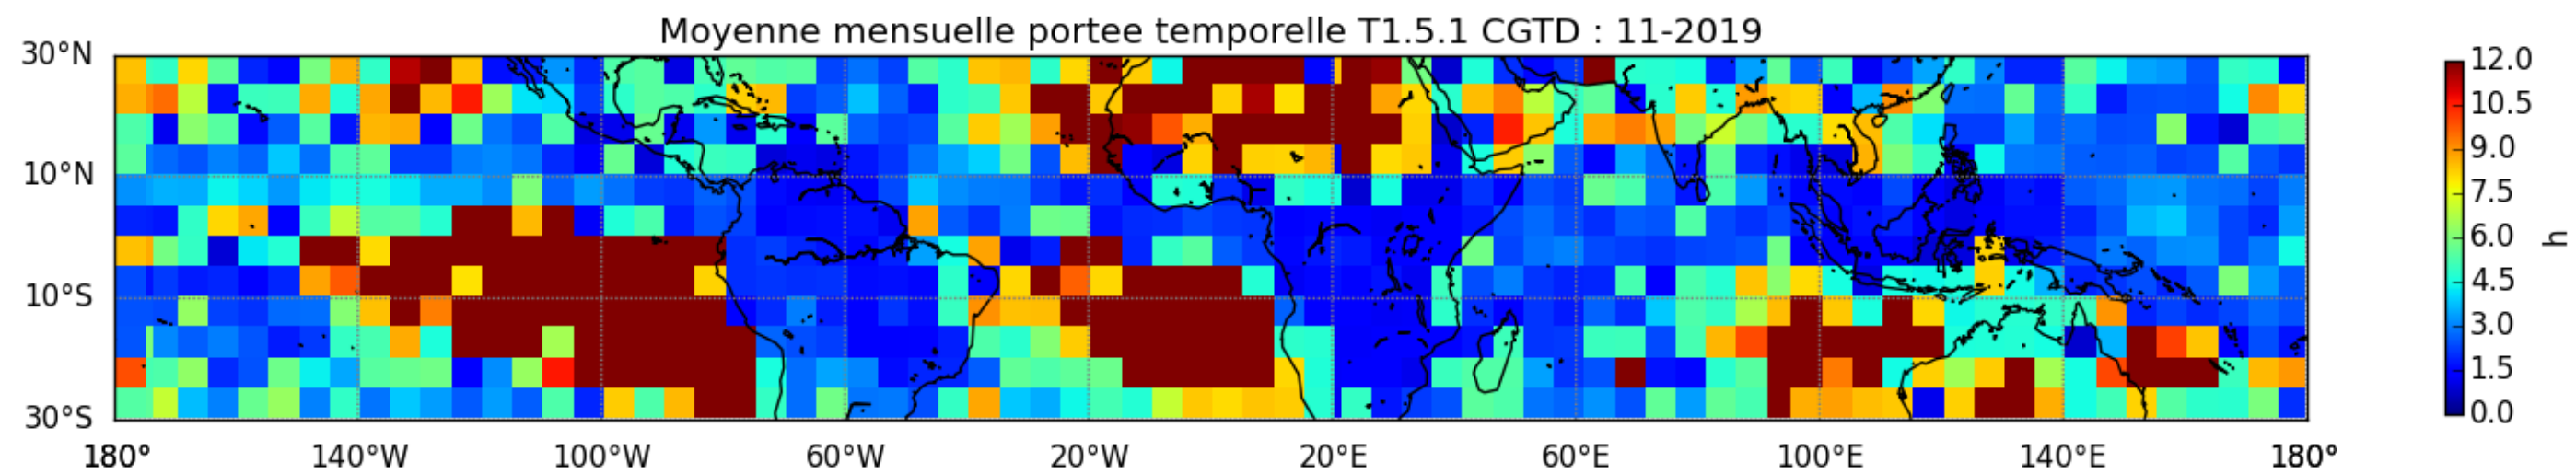

Nombre de jour cumul > 1mm/j sur un trimestre OND T1.5.1 CGTD -2019-06H

TERRE : 01 2019 06H

MER : 01 2019 06H

TERRE : 02 2019 06H

MER : 02 2019 06H

TERRE : 03 2019 06H

MER : 03 2019 06H

TERRE : 04 2019 06H

MER : 04 2019 06H

TERRE : 05 2019 06H

MER : 05 2019 06H

TERRE : 06 2019 06H

MER : 06 2019 06H

TERRE : 07 2019 06H

MER : 07 2019 06H

TERRE : 08 2019 06H