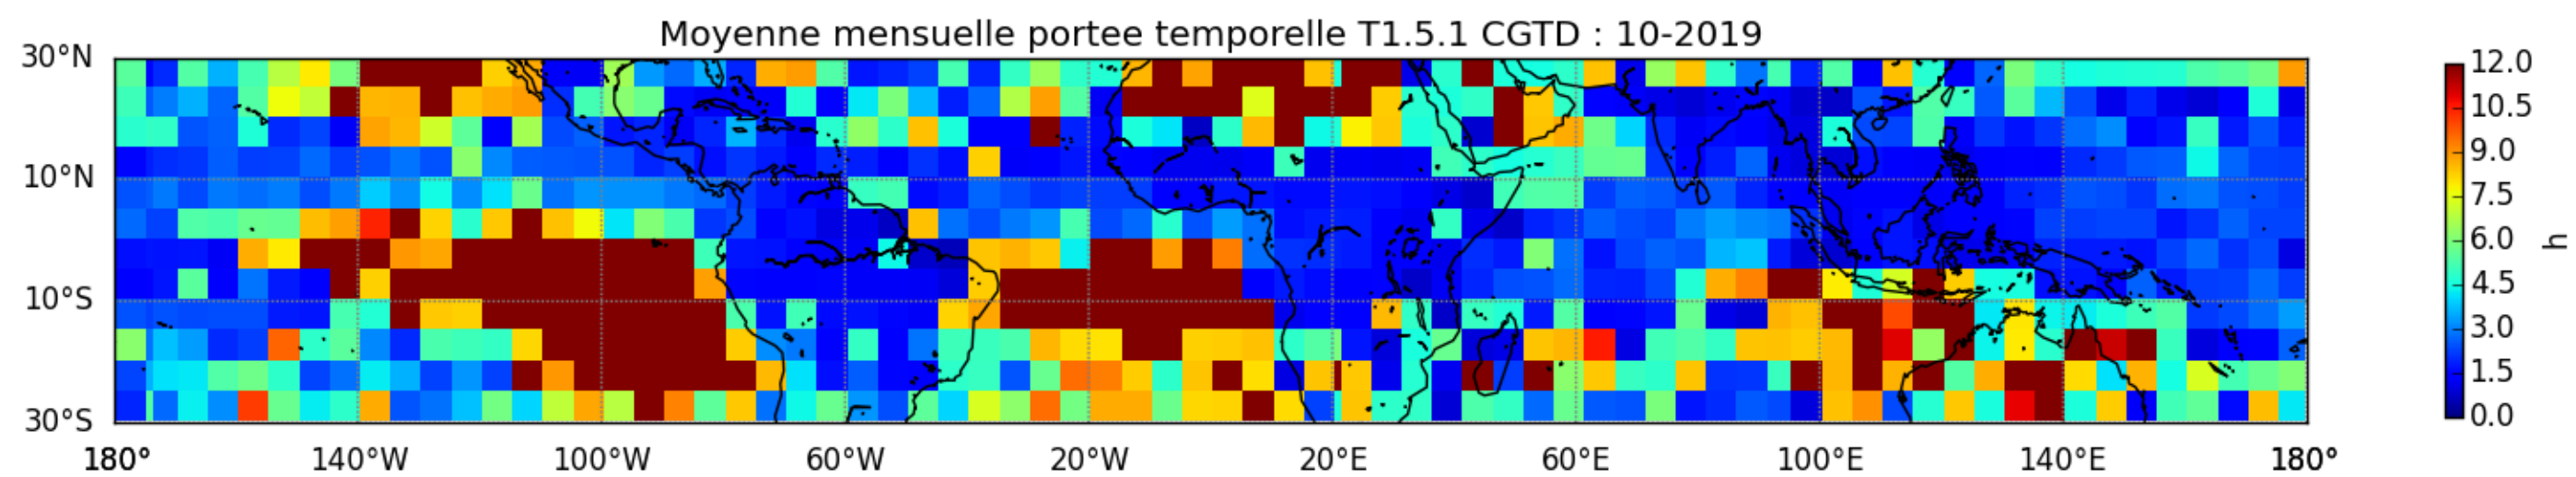

Nombre de jour cumul > 1mm/j sur un trimestre OND T1.5.1 CGTD -2019-06H

TERRE : 01 2019 06H

MER : 01 2019 06H

TERRE : 02 2019 06H

MER : 02 2019 06H

TERRE : 03 2019 06H

MER : 03 2019 06H

TERRE : 04 2019 06H

MER : 04 2019 06H

TERRE : 05 2019 06H

MER : 05 2019 06H

TERRE : 06 2019 06H

MER : 06 2019 06H

TERRE : 07 2019 06H

MER : 07 2019 06H

TERRE : 08 2019 06H