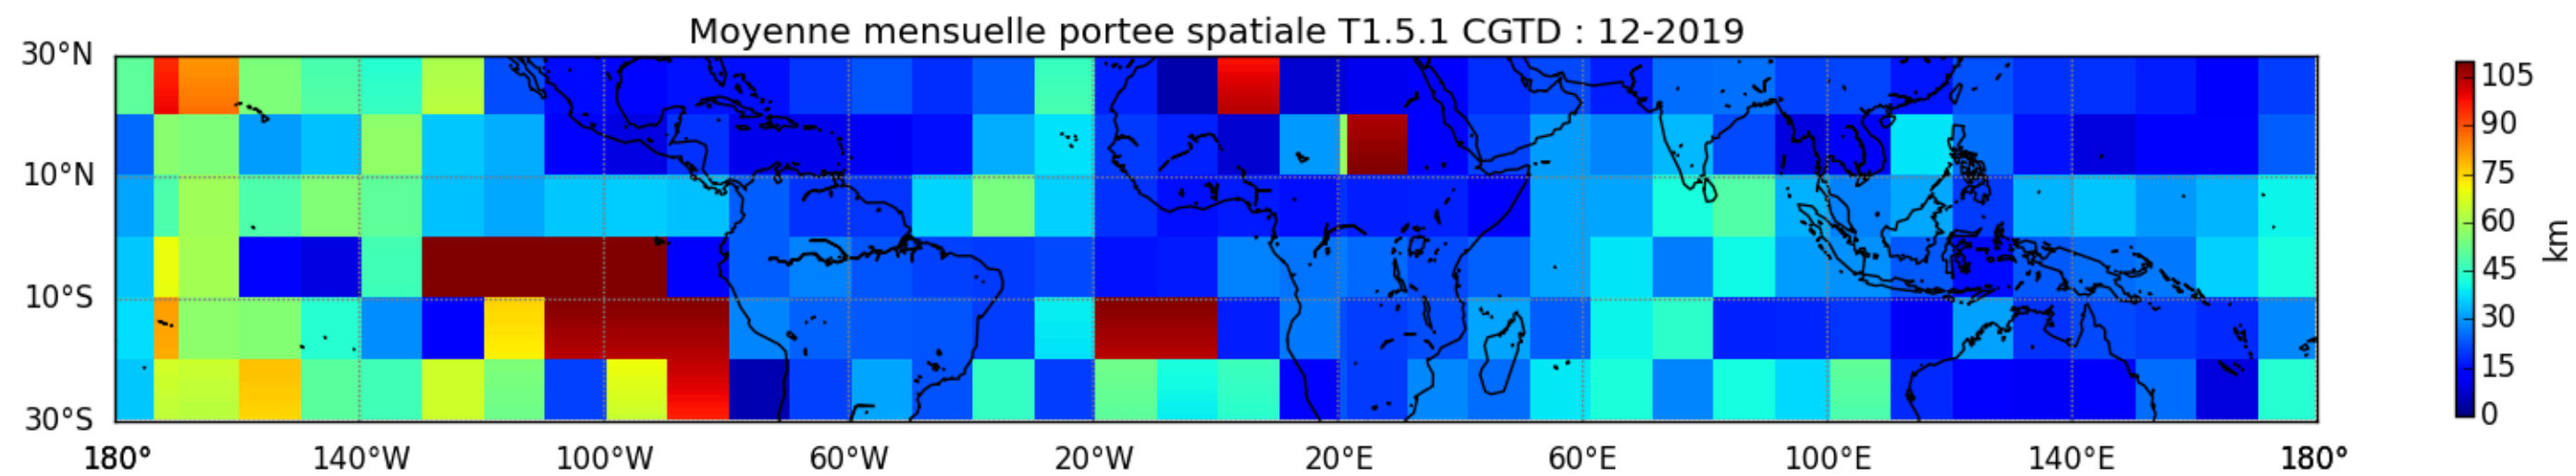

Nombre de jour cumul > 1mm/j sur un trimestre OND T1.5.1 CGTD -2019-06H

TERRE : 01 2019 06H

MER : 01 2019 06H

TERRE : 02 2019 06H

MER : 02 2019 06H

TERRE : 03 2019 06H

MER : 03 2019 06H

TERRE : 04 2019 06H

MER : 04 2019 06H

TERRE : 05 2019 06H

MER : 05 2019 06H

TERRE : 06 2019 06H

MER : 06 2019 06H

TERRE : 07 2019 06H

MER : 07 2019 06H

TERRE : 08 2019 06H