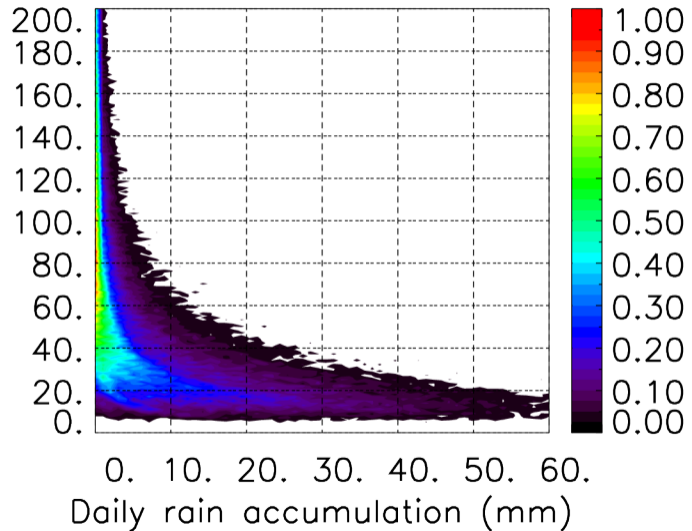

Nombre de jour cumul > 1mm/j sur un trimestre OND T1.5.1 CGTD -2019-06H

TERRE : 01 2019 06H

MER : 01 2019 06H

TERRE : 02 2019 06H

MER : 02 2019 06H

TERRE : 03 2019 06H

MER : 03 2019 06H

TERRE : 04 2019 06H

MER : 04 2019 06H

TERRE : 05 2019 06H

MER : 05 2019 06H

TERRE : 06 2019 06H

MER : 06 2019 06H

TERRE : 07 2019 06H

MER : 07 2019 06H

TERRE : 08 2019 06H