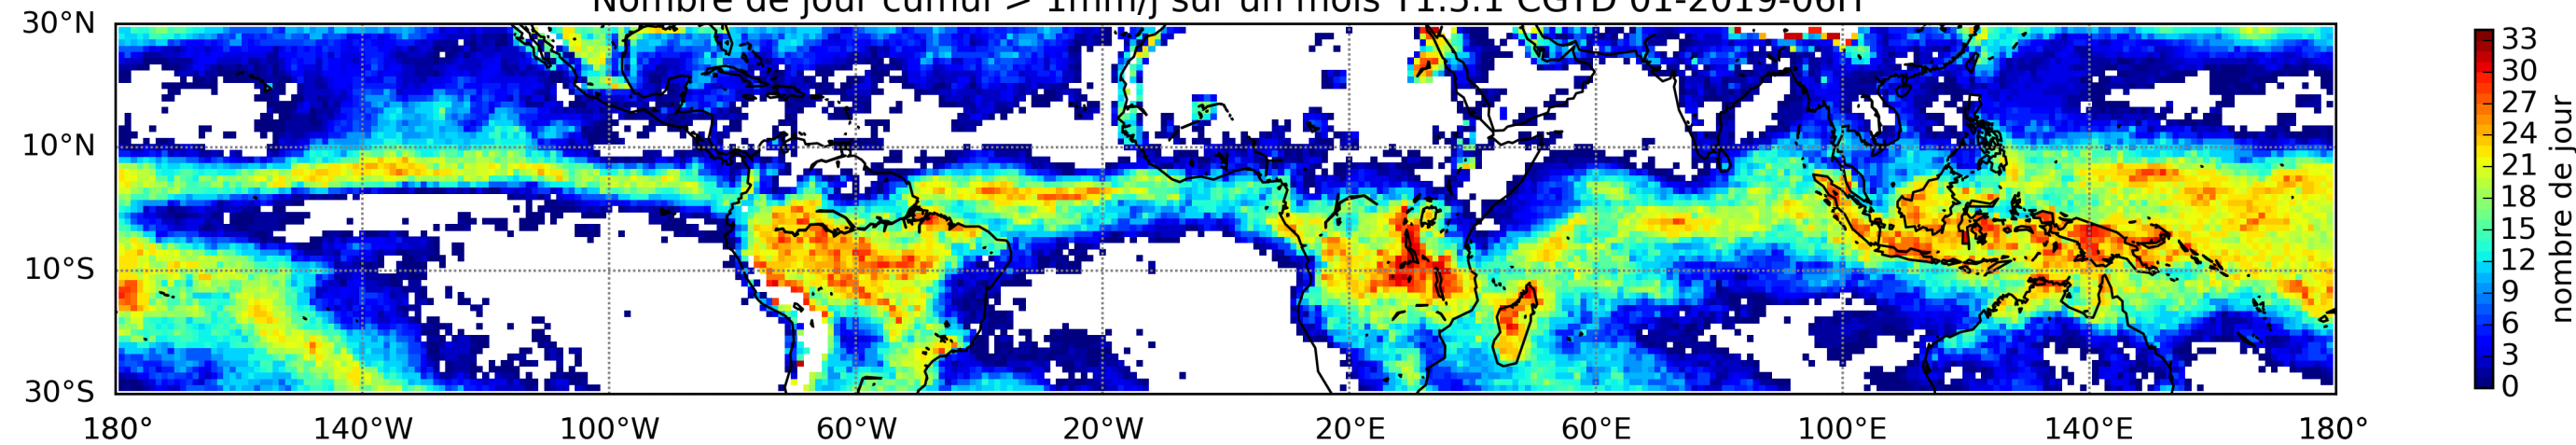

Nombre de jour cumul > 1mm/j sur un mois T1.5.1 CGTD 01-2019-06H

Nombre de jour cumul > 1mm/j sur un mois T1.5.1 CGTD 02-2019-06H

Nombre de jour cumul > 1mm/j sur un mois T1.5.1 CGTD 03-2019-06H

Nombre de jour cumul > 1mm/j sur un mois T1.5.1 CGTD 04-2019-06H

Nombre de jour cumul > 1mm/j sur un mois T1.5.1 CGTD 05-2019-06H

Nombre de jour cumul > 1mm/j sur un mois T1.5.1 CGTD 06-2019-06H

Nombre de jour cumul > 1mm/j sur un mois T1.5.1 CGTD 07-2019-06H

Nombre de jour cumul > 1mm/j sur un mois T1.5.1 CGTD 08-2019-06H