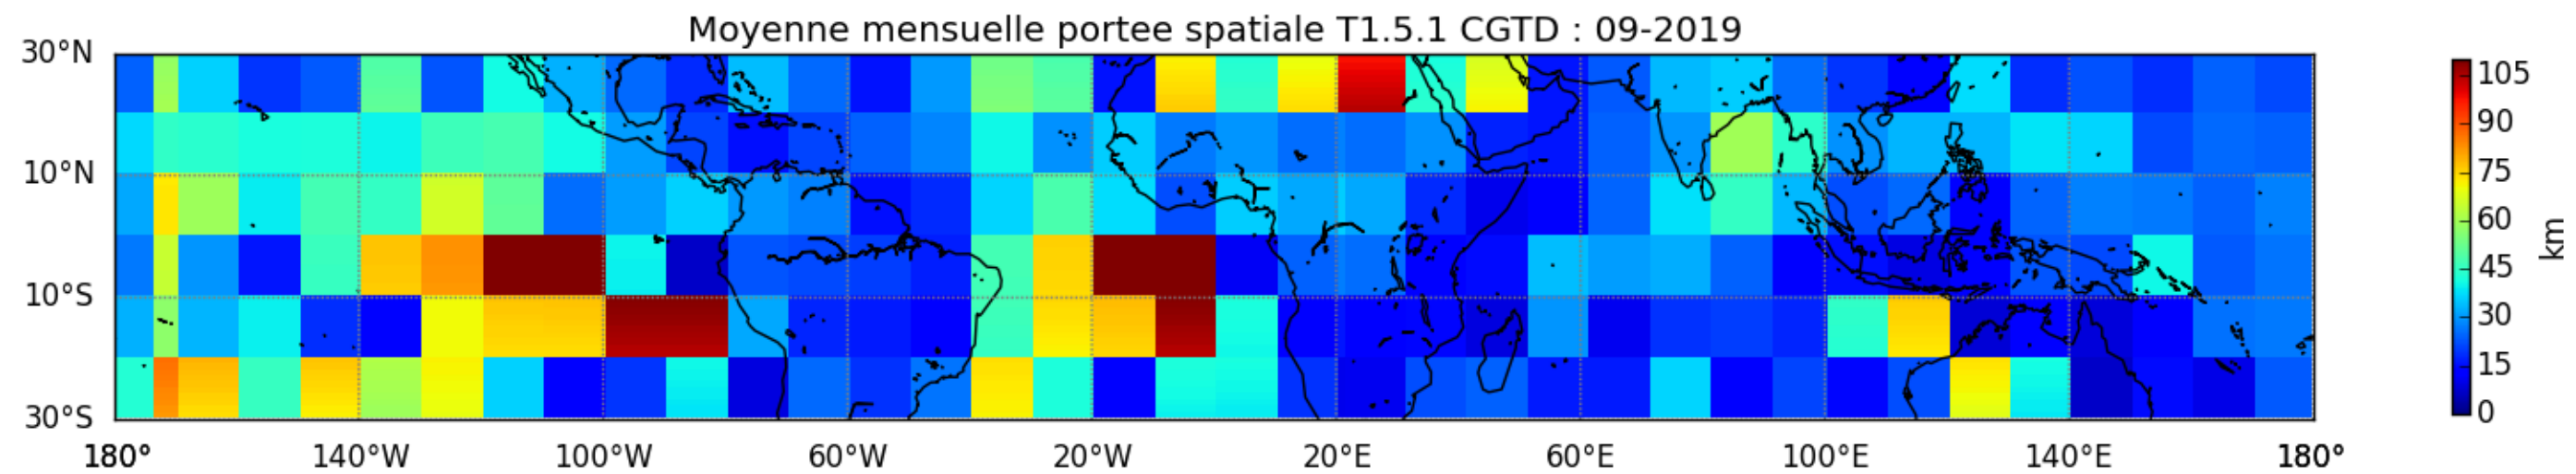

Nombre de jour cumul > 1mm/j sur un trimestre OND T1.5.1 CGTD -2019-06H

TERRE : 01 2019 06H

MER : 01 2019 06H

TERRE : 02 2019 06H

MER : 02 2019 06H

TERRE : 03 2019 06H

MER : 03 2019 06H

TERRE : 04 2019 06H

MER : 04 2019 06H

TERRE : 05 2019 06H

MER : 05 2019 06H

TERRE : 06 2019 06H

MER : 06 2019 06H

TERRE : 07 2019 06H

MER : 07 2019 06H

TERRE : 08 2019 06H