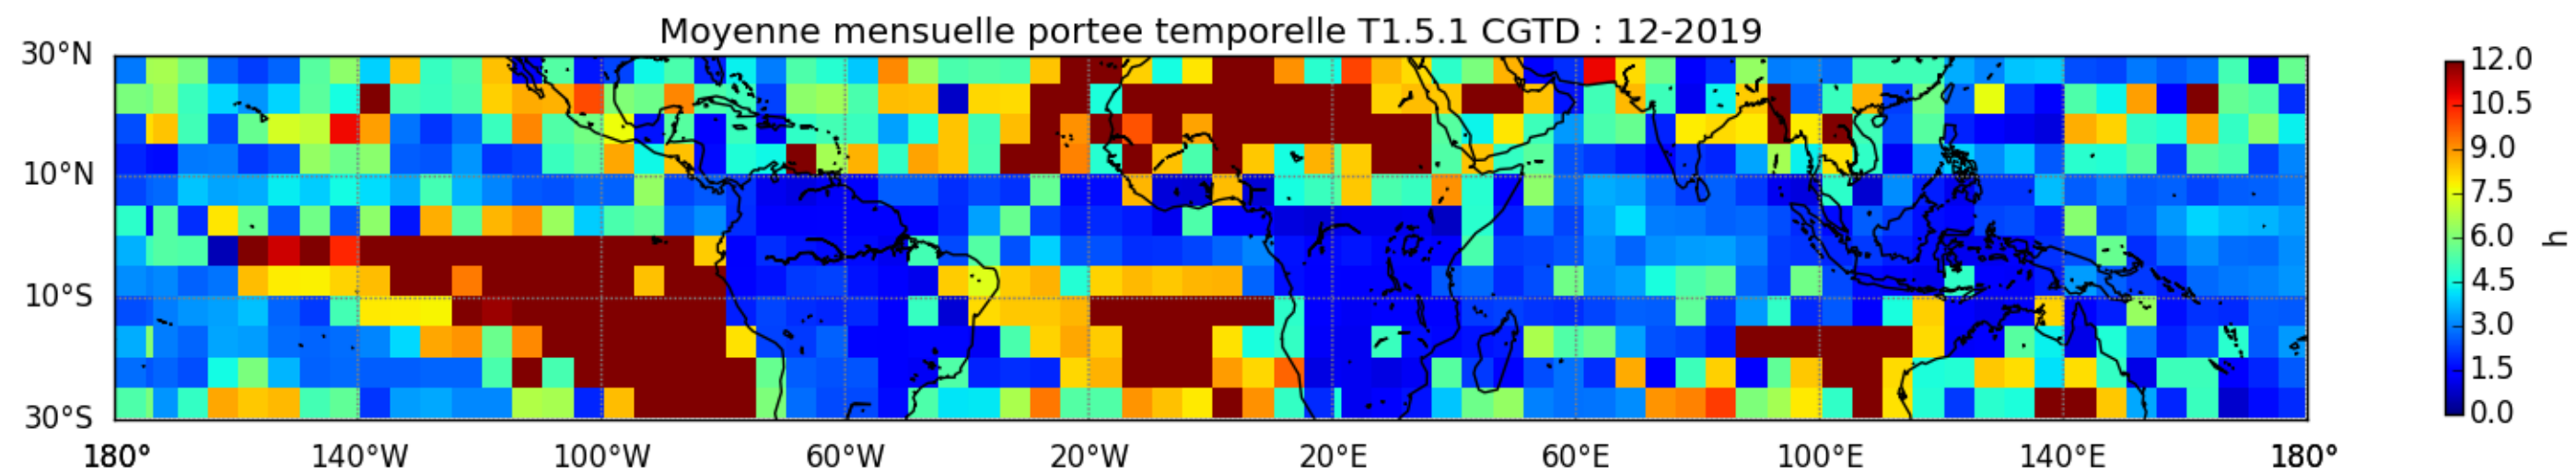

Nombre de jour cumul > 1mm/j sur un trimestre OND T1.5.1 CGTD -2019-06H

TERRE : 01 2019 06H

MER : 01 2019 06H

TERRE : 02 2019 06H

MER : 02 2019 06H

TERRE : 03 2019 06H

MER : 03 2019 06H

TERRE : 04 2019 06H

MER : 04 2019 06H

TERRE : 05 2019 06H

MER : 05 2019 06H

TERRE : 06 2019 06H

MER : 06 2019 06H

TERRE : 07 2019 06H

MER : 07 2019 06H

TERRE : 08 2019 06H