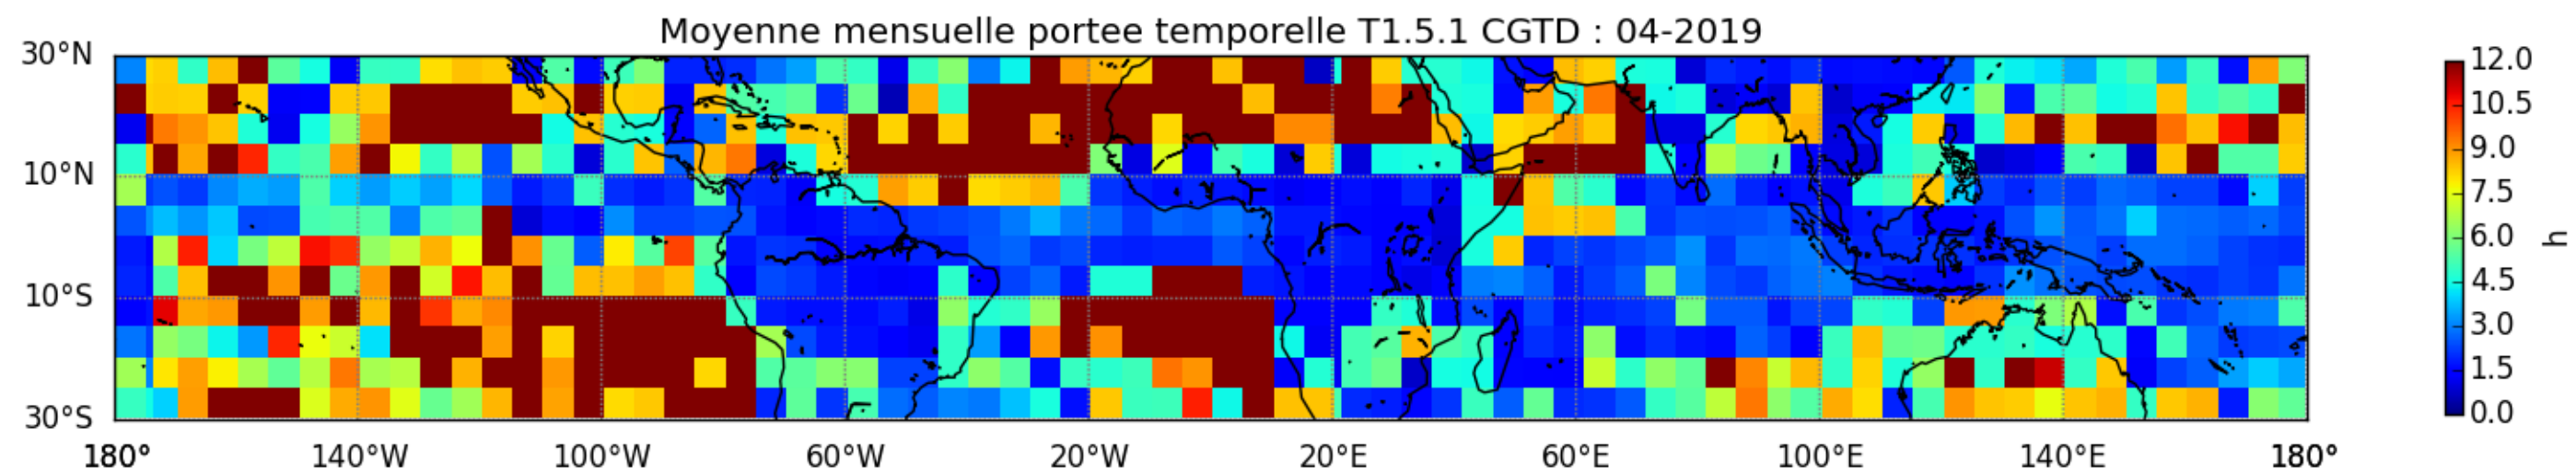

Nombre de jour cumul > 1mm/j sur un trimestre OND T1.5.1 CGTD -2019-06H

TERRE : 01 2019 06H

MER : 01 2019 06H

TERRE : 02 2019 06H

MER : 02 2019 06H

TERRE : 03 2019 06H

MER : 03 2019 06H

TERRE : 04 2019 06H

MER : 04 2019 06H

TERRE : 05 2019 06H

MER : 05 2019 06H

TERRE : 06 2019 06H

MER : 06 2019 06H

TERRE : 07 2019 06H

MER : 07 2019 06H

TERRE : 08 2019 06H