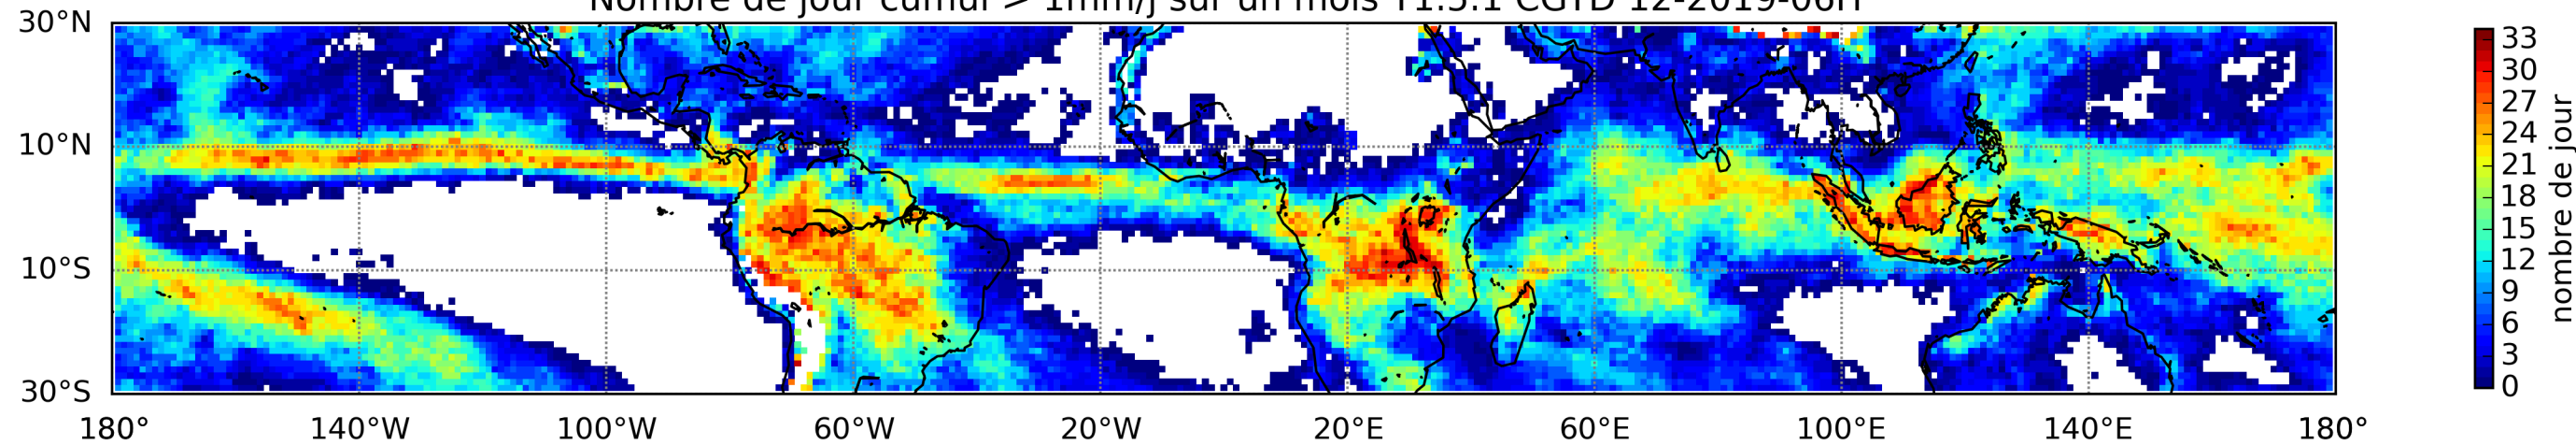

Nombre de jour cumul > 1mm/j sur un mois T1.5.1 CGTD 09-2019-06H

Nombre de jour cumul > 1mm/j sur un mois T1.5.1 CGTD 10-2019-06H

Nombre de jour cumul > 1mm/j sur un mois T1.5.1 CGTD 11-2019-06H

Nombre de jour cumul > 1mm/j sur un mois T1.5.1 CGTD 12-2019-06H

MER : 04 2019 06H

TERRE : 05 2019 06H

MER : 05 2019 06H

TERRE : 06 2019 06H

MER : 06 2019 06H

TERRE : 07 2019 06H

MER : 07 2019 06H

TERRE : 08 2019 06H