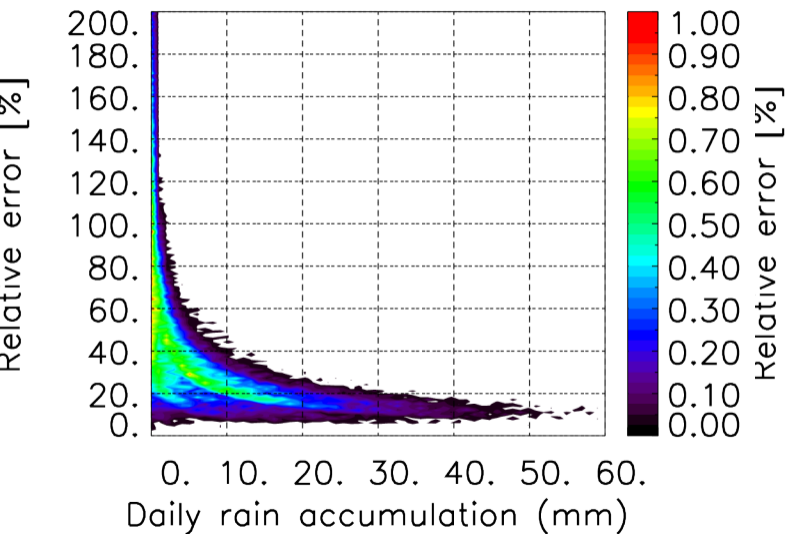

Nombre de jour cumul > 1mm/j sur un trimestre OND T1.5.1 CGTD -2019-06H

TERRE : 01 2019 06H

MER : 01 2019 06H

TERRE : 02 2019 06H

MER : 02 2019 06H

TERRE : 03 2019 06H

MER : 03 2019 06H

TERRE : 04 2019 06H

MER : 04 2019 06H

TERRE : 05 2019 06H

MER : 05 2019 06H

TERRE : 06 2019 06H

MER : 06 2019 06H

TERRE : 07 2019 06H

MER : 07 2019 06H

TERRE : 08 2019 06H