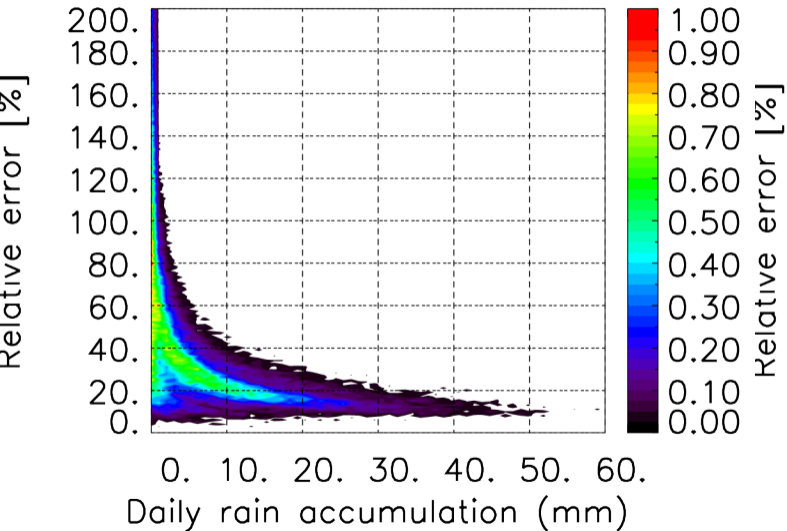

Nombre de jour cumul > 1mm/j sur un trimestre OND T1.5.1 CGTD -2019-06H

TERRE : 01 2019 06H

MER : 01 2019 06H

TERRE : 02 2019 06H

MER : 02 2019 06H

TERRE : 03 2019 06H

MER : 03 2019 06H

TERRE : 04 2019 06H

MER : 04 2019 06H

TERRE : 05 2019 06H

MER : 05 2019 06H

TERRE : 06 2019 06H

MER : 06 2019 06H

TERRE : 07 2019 06H

MER : 07 2019 06H

TERRE : 08 2019 06H