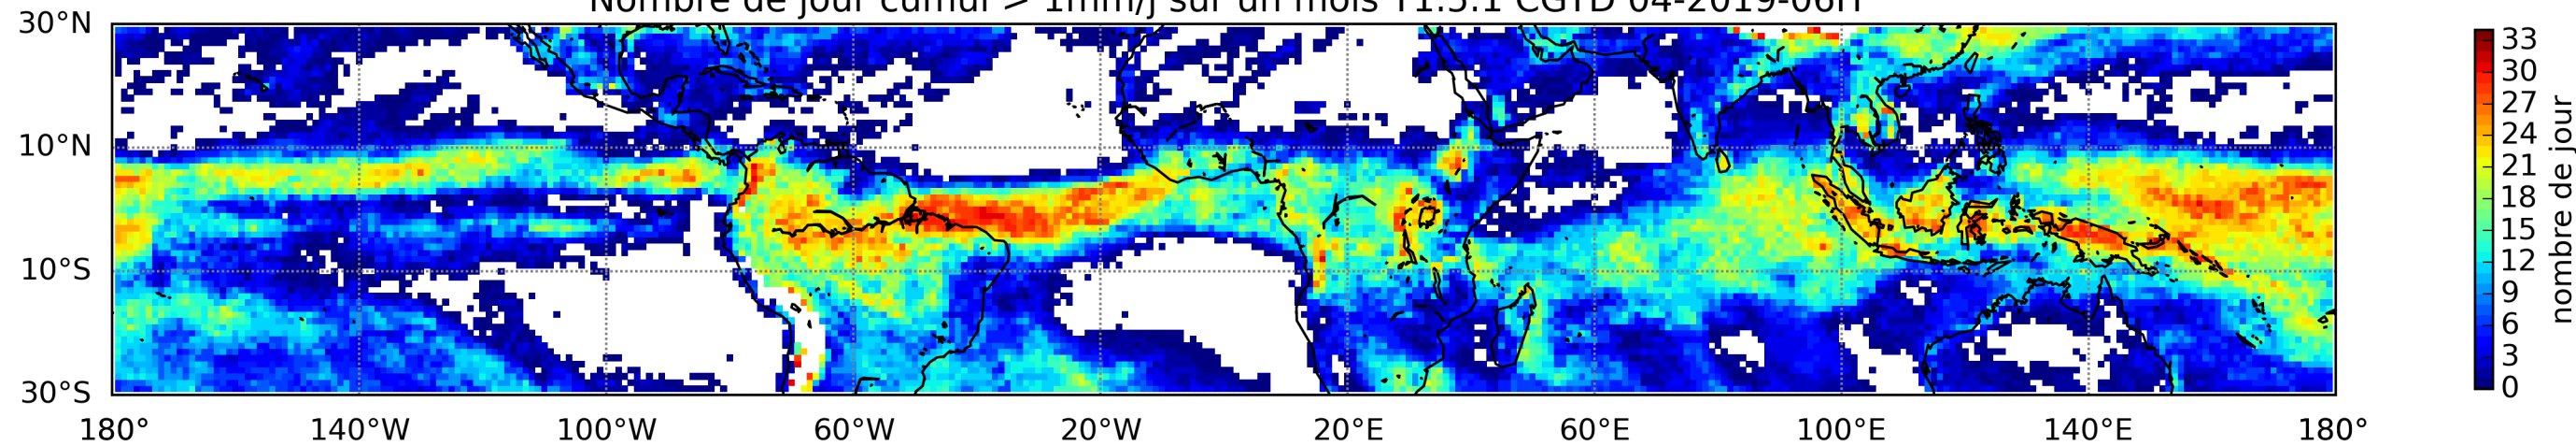

Nombre de jour cumul > 1mm/j sur un mois T1.5.1 CGTD 01-2019-06H

Nombre de jour cumul > 1mm/j sur un mois T1.5.1 CGTD 02-2019-06H

Nombre de jour cumul > 1mm/j sur un mois T1.5.1 CGTD 03-2019-06H

Nombre de jour cumul > 1mm/j sur un mois T1.5.1 CGTD 04-2019-06H

Nombre de jour cumul > 1mm/j sur un mois T1.5.1 CGTD 05-2019-06H

Nombre de jour cumul > 1mm/j sur un mois T1.5.1 CGTD 06-2019-06H

Nombre de jour cumul > 1mm/j sur un mois T1.5.1 CGTD 07-2019-06H

Nombre de jour cumul > 1mm/j sur un mois T1.5.1 CGTD 08-2019-06H