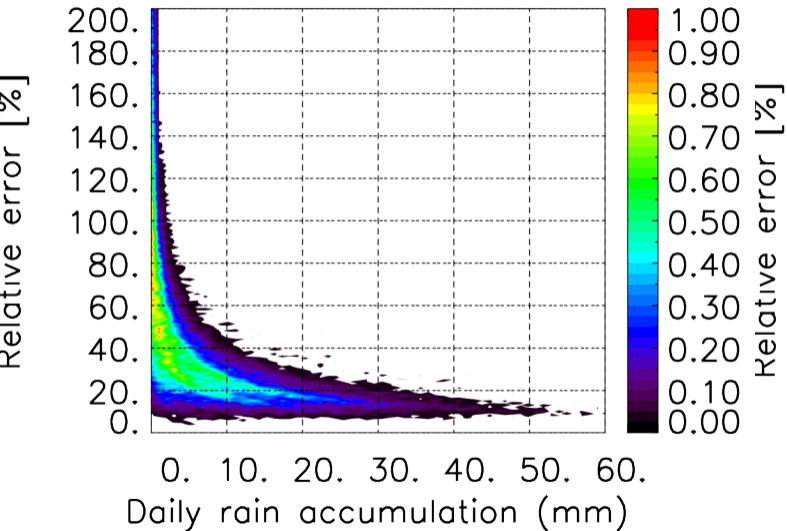

Nombre de jour cumul > 1mm/j sur un trimestre OND T1.5.1 CGTD -2019-06H

TERRE : 01 2019 06H

MER : 01 2019 06H

TERRE : 02 2019 06H

MER : 02 2019 06H

TERRE : 03 2019 06H

MER : 03 2019 06H

TERRE : 04 2019 06H

MER : 04 2019 06H

TERRE : 05 2019 06H

MER : 05 2019 06H

TERRE : 06 2019 06H

MER : 06 2019 06H

TERRE : 07 2019 06H

MER : 07 2019 06H

TERRE : 08 2019 06H