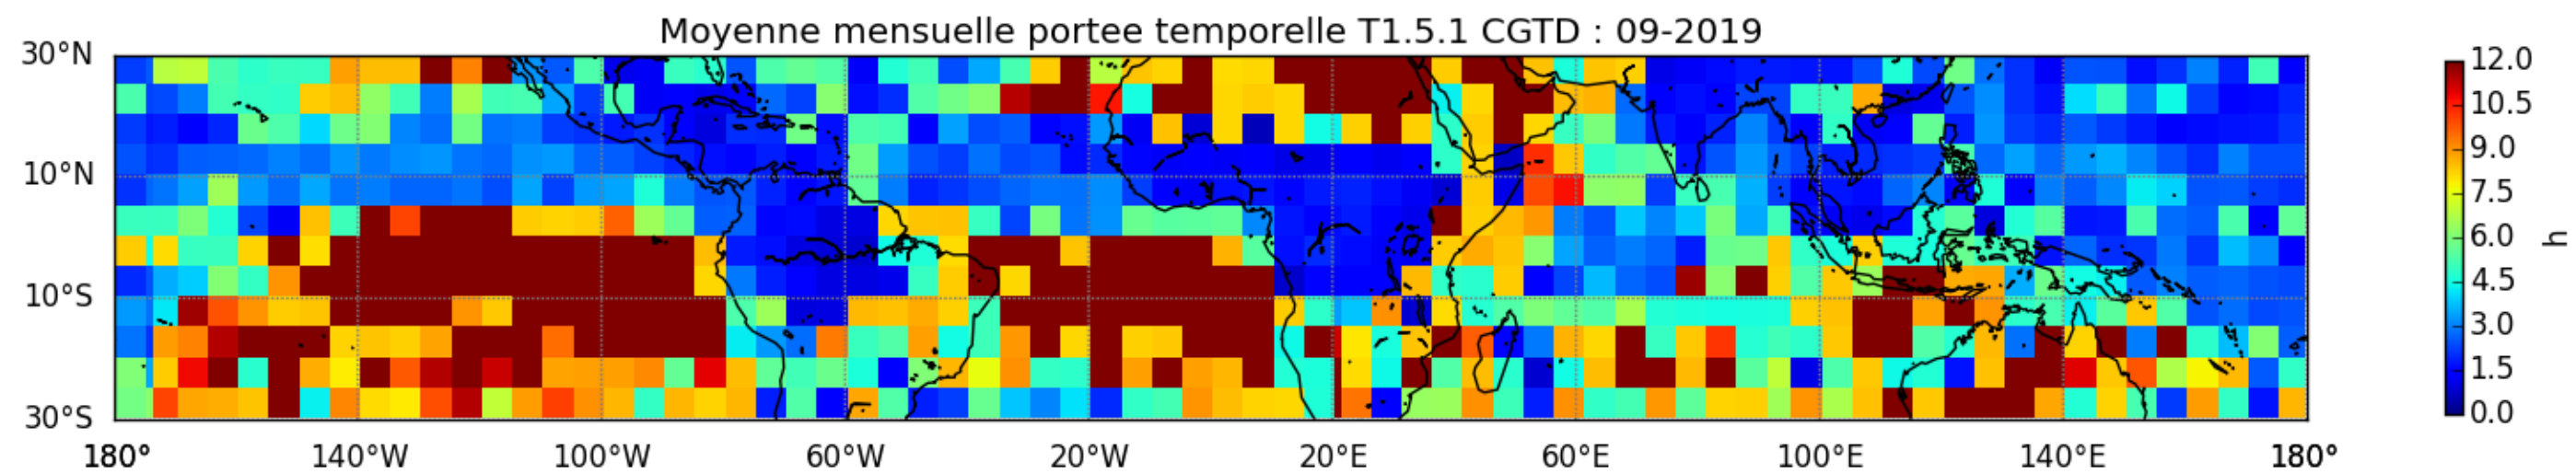

Nombre de jour cumul > 1mm/j sur un trimestre OND T1.5.1 CGTD -2019-06H

TERRE : 01 2019 06H

MER : 01 2019 06H

TERRE : 02 2019 06H

MER : 02 2019 06H

TERRE : 03 2019 06H

MER : 03 2019 06H

TERRE : 04 2019 06H

MER : 04 2019 06H

TERRE : 05 2019 06H

MER : 05 2019 06H

TERRE : 06 2019 06H

MER : 06 2019 06H

TERRE : 07 2019 06H

MER : 07 2019 06H

TERRE : 08 2019 06H