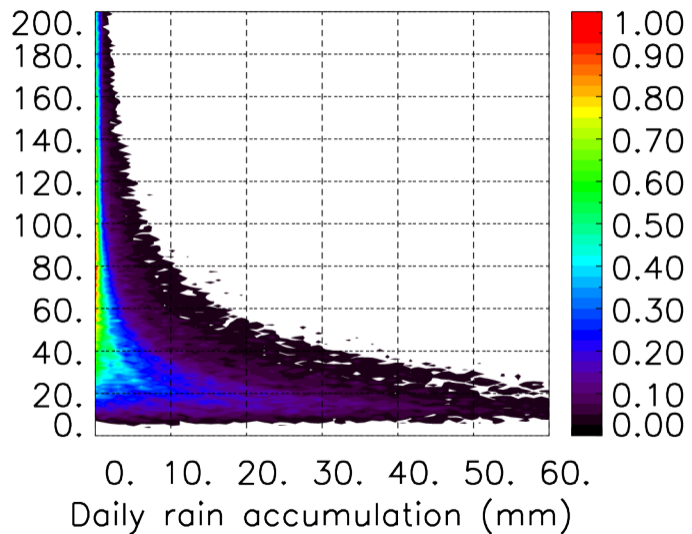

Nombre de jour cumul > 1mm/j sur un trimestre OND T1.5.1 CGTD -2019-06H

TERRE : 01 2019 06H

MER : 01 2019 06H

TERRE : 02 2019 06H

MER : 02 2019 06H

TERRE : 03 2019 06H

MER : 03 2019 06H

TERRE : 04 2019 06H

MER : 04 2019 06H

TERRE : 05 2019 06H

MER : 05 2019 06H

TERRE : 06 2019 06H

MER : 06 2019 06H

TERRE : 07 2019 06H

MER : 07 2019 06H

TERRE : 08 2019 06H