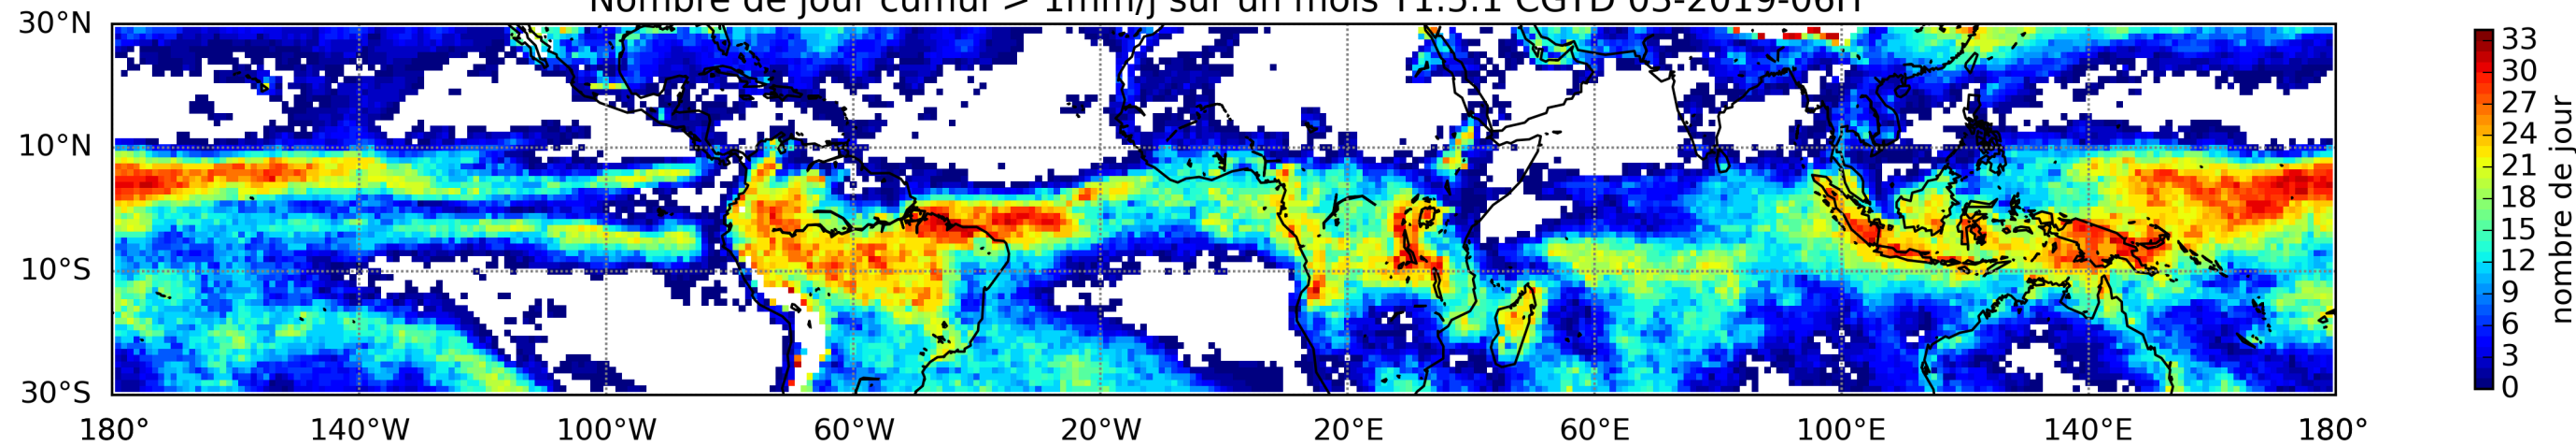

Nombre de jour cumul > 1mm/j sur un mois T1.5.1 CGTD 01-2019-06H

Nombre de jour cumul > 1mm/j sur un mois T1.5.1 CGTD 02-2019-06H

Nombre de jour cumul > 1mm/j sur un mois T1.5.1 CGTD 03-2019-06H

Nombre de jour cumul > 1mm/j sur un mois T1.5.1 CGTD 04-2019-06H

Nombre de jour cumul > 1mm/j sur un mois T1.5.1 CGTD 05-2019-06H

Nombre de jour cumul > 1mm/j sur un mois T1.5.1 CGTD 06-2019-06H

Nombre de jour cumul > 1mm/j sur un mois T1.5.1 CGTD 07-2019-06H

Nombre de jour cumul > 1mm/j sur un mois T1.5.1 CGTD 08-2019-06H