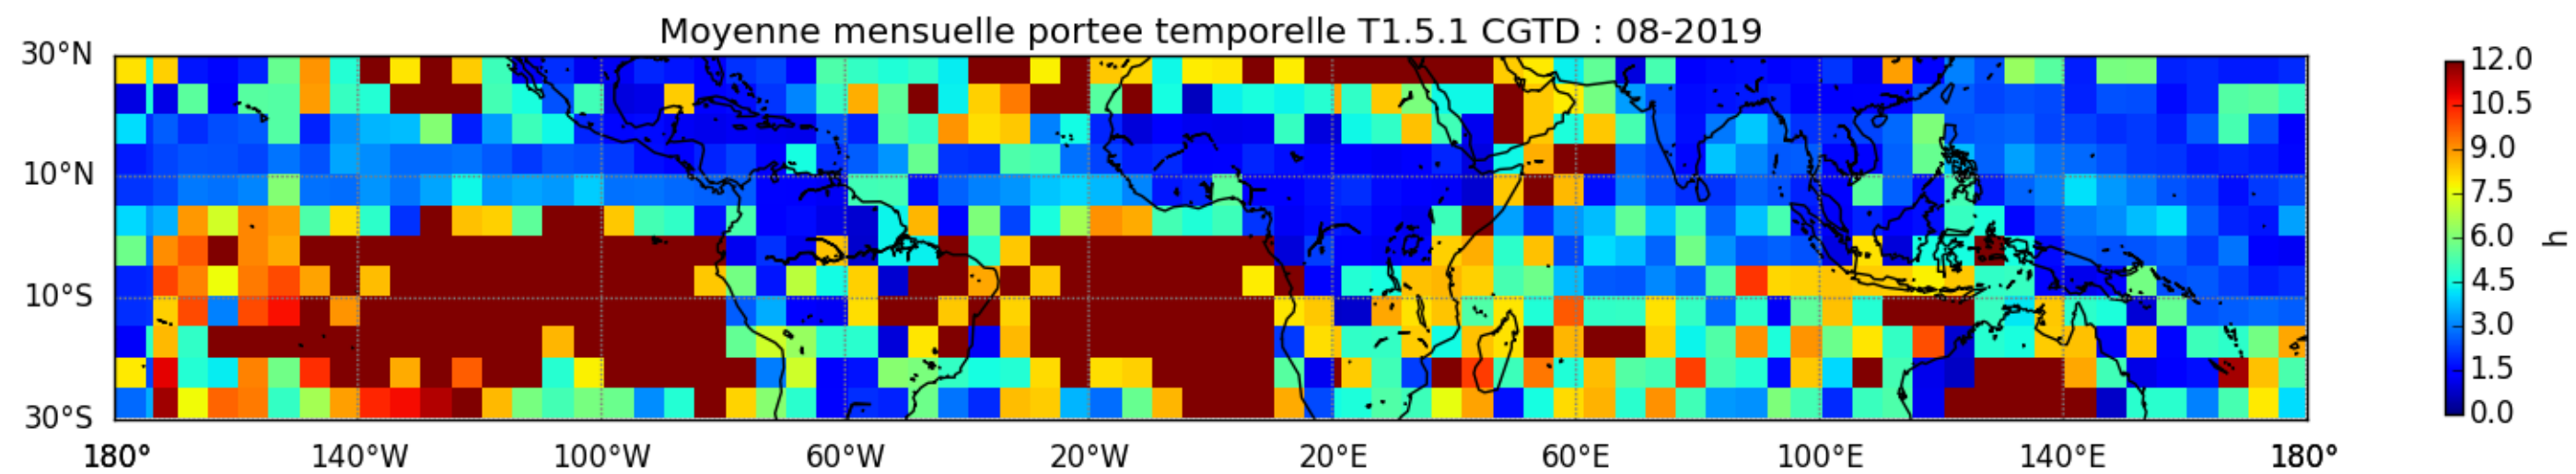

Nombre de jour cumul > 1mm/j sur un trimestre OND T1.5.1 CGTD -2019-06H

TERRE : 01 2019 06H

MER : 01 2019 06H

TERRE : 02 2019 06H

MER : 02 2019 06H

TERRE : 03 2019 06H

MER : 03 2019 06H

TERRE : 04 2019 06H

MER : 04 2019 06H

TERRE : 05 2019 06H

MER : 05 2019 06H

TERRE : 06 2019 06H

MER : 06 2019 06H

TERRE : 07 2019 06H

MER : 07 2019 06H

TERRE : 08 2019 06H