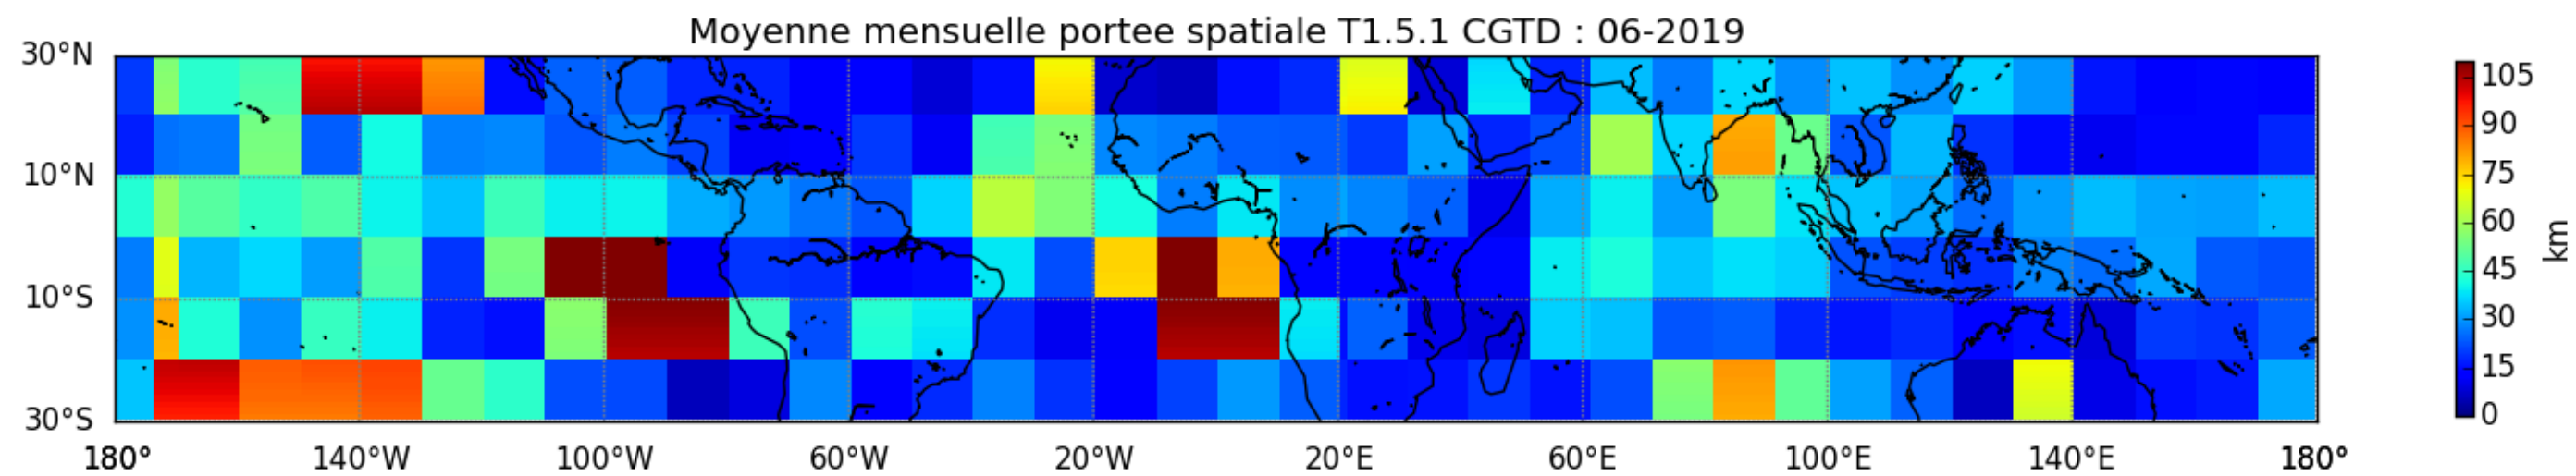

Nombre de jour cumul > 1mm/j sur un trimestre OND T1.5.1 CGTD -2019-06H

TERRE : 01 2019 06H

MER : 01 2019 06H

TERRE : 02 2019 06H

MER : 02 2019 06H

TERRE : 03 2019 06H

MER : 03 2019 06H

TERRE : 04 2019 06H

MER : 04 2019 06H

TERRE : 05 2019 06H

MER : 05 2019 06H

TERRE : 06 2019 06H

MER : 06 2019 06H

TERRE : 07 2019 06H

MER : 07 2019 06H

TERRE : 08 2019 06H