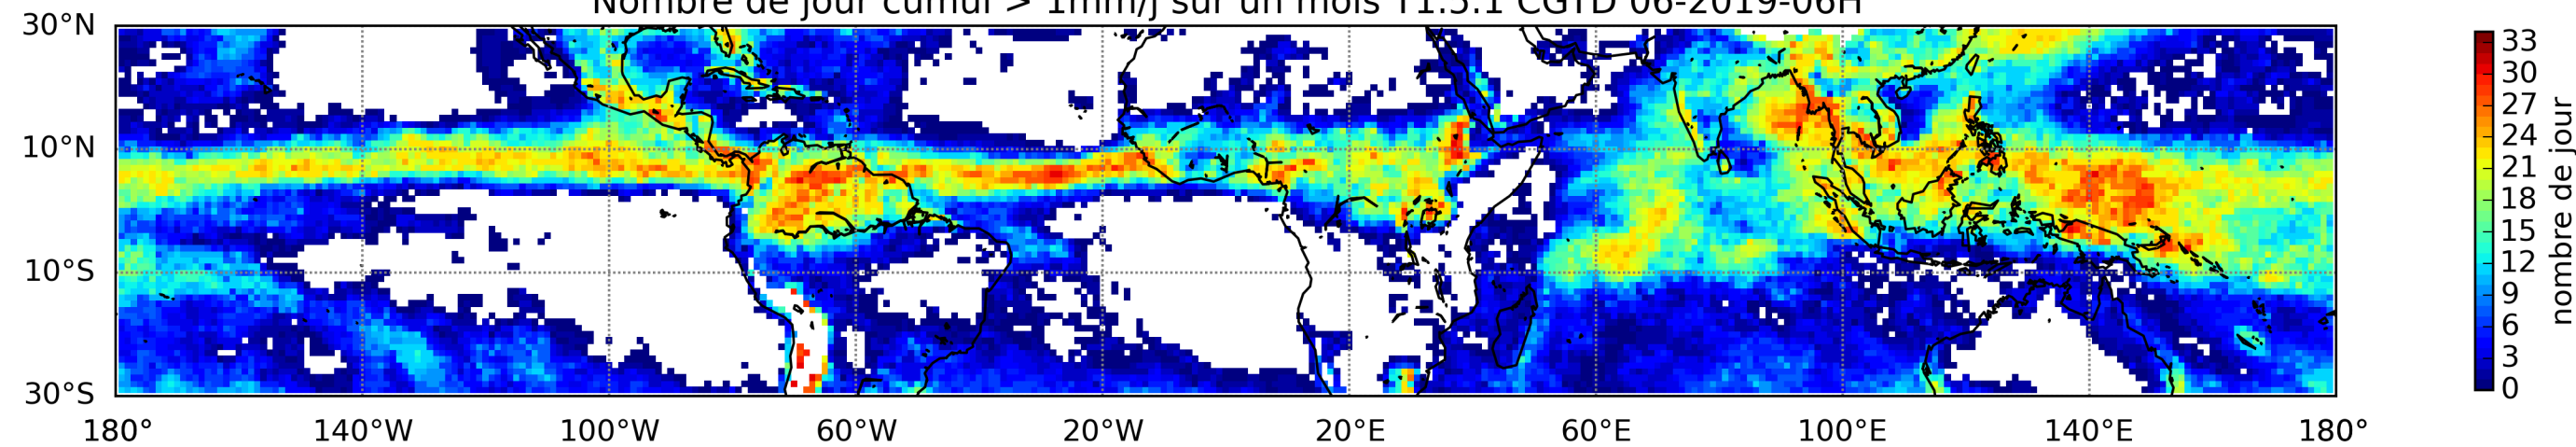

Nombre de jour cumul > 1mm/j sur un mois T1.5.1 CGTD 01-2019-06H

Nombre de jour cumul > 1mm/j sur un mois T1.5.1 CGTD 02-2019-06H

Nombre de jour cumul > 1mm/j sur un mois T1.5.1 CGTD 03-2019-06H

Nombre de jour cumul > 1mm/j sur un mois T1.5.1 CGTD 04-2019-06H

Nombre de jour cumul > 1mm/j sur un mois T1.5.1 CGTD 05-2019-06H

Nombre de jour cumul > 1mm/j sur un mois T1.5.1 CGTD 06-2019-06H

Nombre de jour cumul > 1mm/j sur un mois T1.5.1 CGTD 07-2019-06H

Nombre de jour cumul > 1mm/j sur un mois T1.5.1 CGTD 08-2019-06H