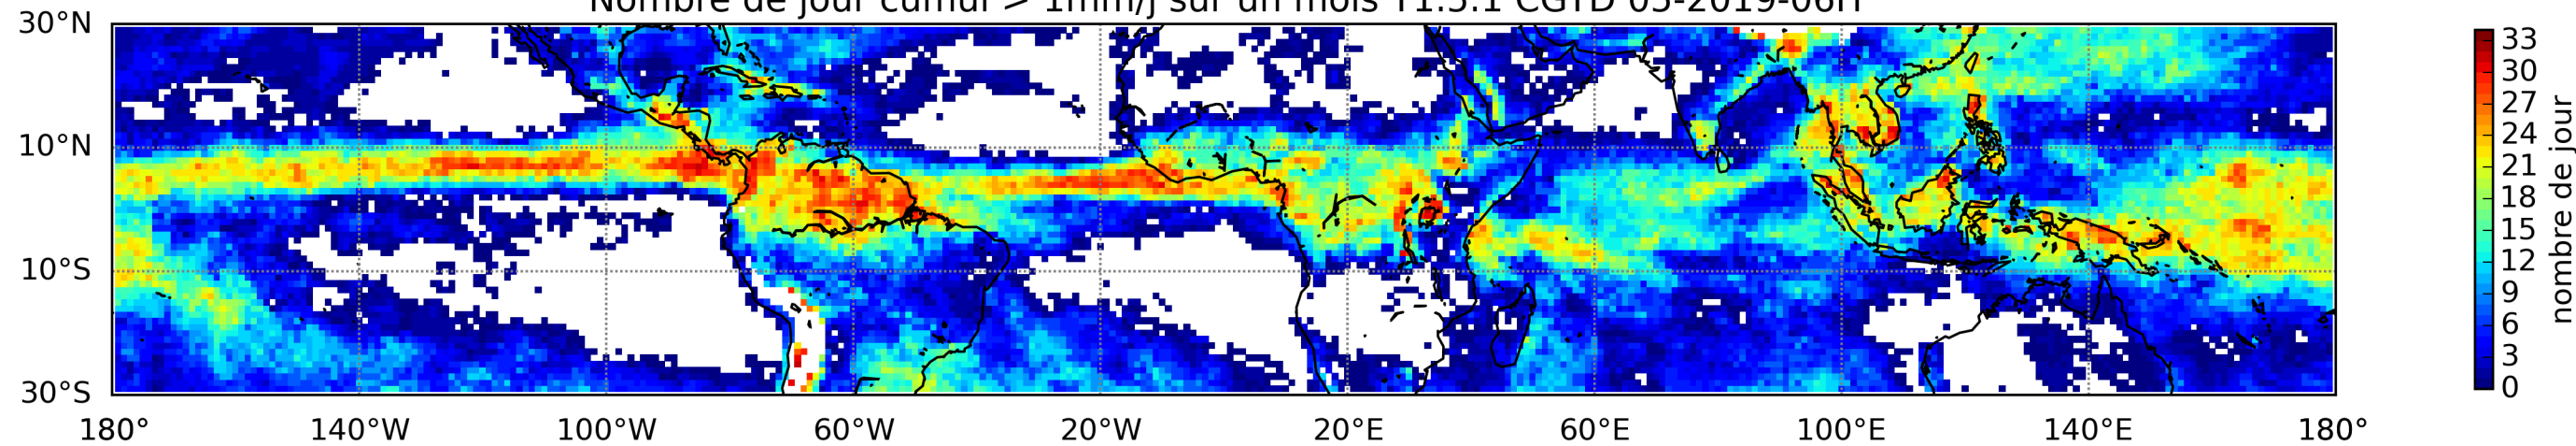

Nombre de jour cumul > 1mm/j sur un mois T1.5.1 CGTD 01-2019-06H

Nombre de jour cumul > 1mm/j sur un mois T1.5.1 CGTD 02-2019-06H

Nombre de jour cumul > 1mm/j sur un mois T1.5.1 CGTD 03-2019-06H

Nombre de jour cumul > 1mm/j sur un mois T1.5.1 CGTD 04-2019-06H

Nombre de jour cumul > 1mm/j sur un mois T1.5.1 CGTD 05-2019-06H

Nombre de jour cumul > 1mm/j sur un mois T1.5.1 CGTD 06-2019-06H

Nombre de jour cumul > 1mm/j sur un mois T1.5.1 CGTD 07-2019-06H

Nombre de jour cumul > 1mm/j sur un mois T1.5.1 CGTD 08-2019-06H