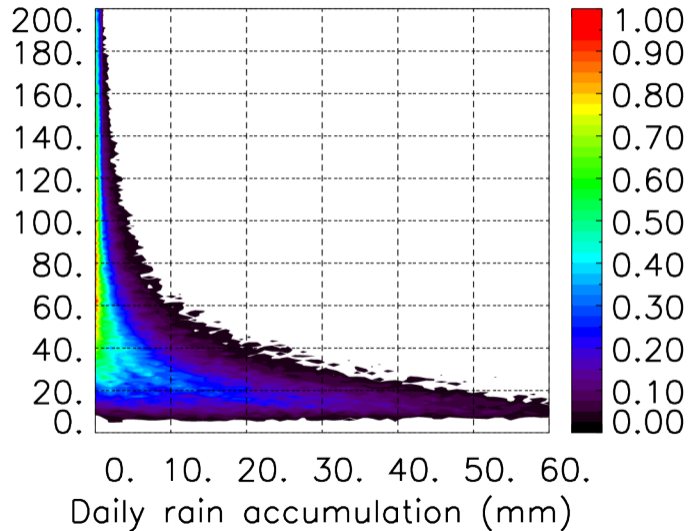

Nombre de jour cumul > 1mm/j sur un trimestre OND T1.5.1 CGTD -2019-06H

TERRE : 01 2019 06H

MER : 01 2019 06H

TERRE : 02 2019 06H

MER : 02 2019 06H

TERRE : 03 2019 06H

MER : 03 2019 06H

TERRE : 04 2019 06H

MER : 04 2019 06H

TERRE : 05 2019 06H

MER : 05 2019 06H

TERRE : 06 2019 06H

MER : 06 2019 06H

TERRE : 07 2019 06H

MER : 07 2019 06H

TERRE : 08 2019 06H