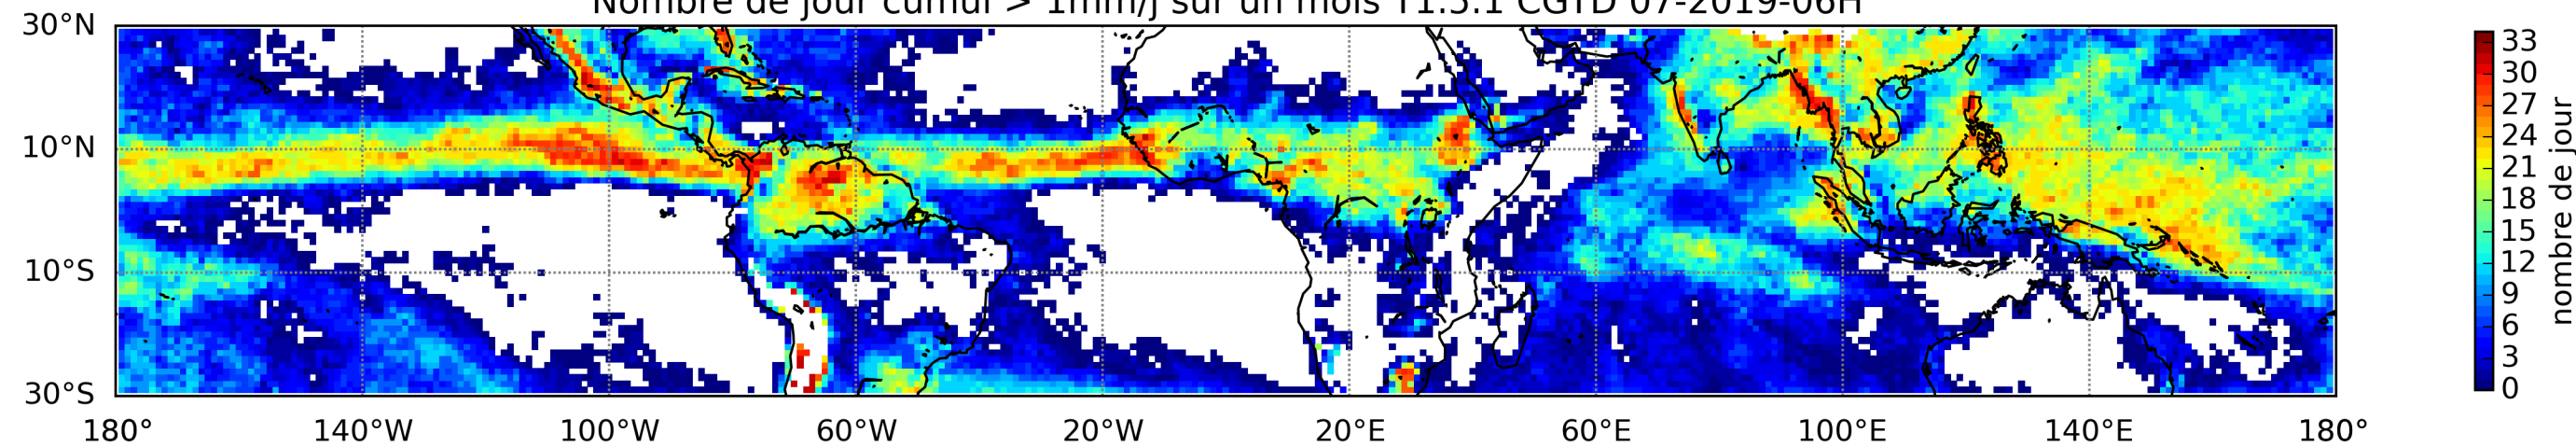

Nombre de jour cumul > 1mm/j sur un mois T1.5.1 CGTD 01-2019-06H

Nombre de jour cumul > 1mm/j sur un mois T1.5.1 CGTD 02-2019-06H

Nombre de jour cumul > 1mm/j sur un mois T1.5.1 CGTD 03-2019-06H

Nombre de jour cumul > 1mm/j sur un mois T1.5.1 CGTD 04-2019-06H

Nombre de jour cumul > 1mm/j sur un mois T1.5.1 CGTD 05-2019-06H

Nombre de jour cumul > 1mm/j sur un mois T1.5.1 CGTD 06-2019-06H

Nombre de jour cumul > 1mm/j sur un mois T1.5.1 CGTD 07-2019-06H

Nombre de jour cumul > 1mm/j sur un mois T1.5.1 CGTD 08-2019-06H