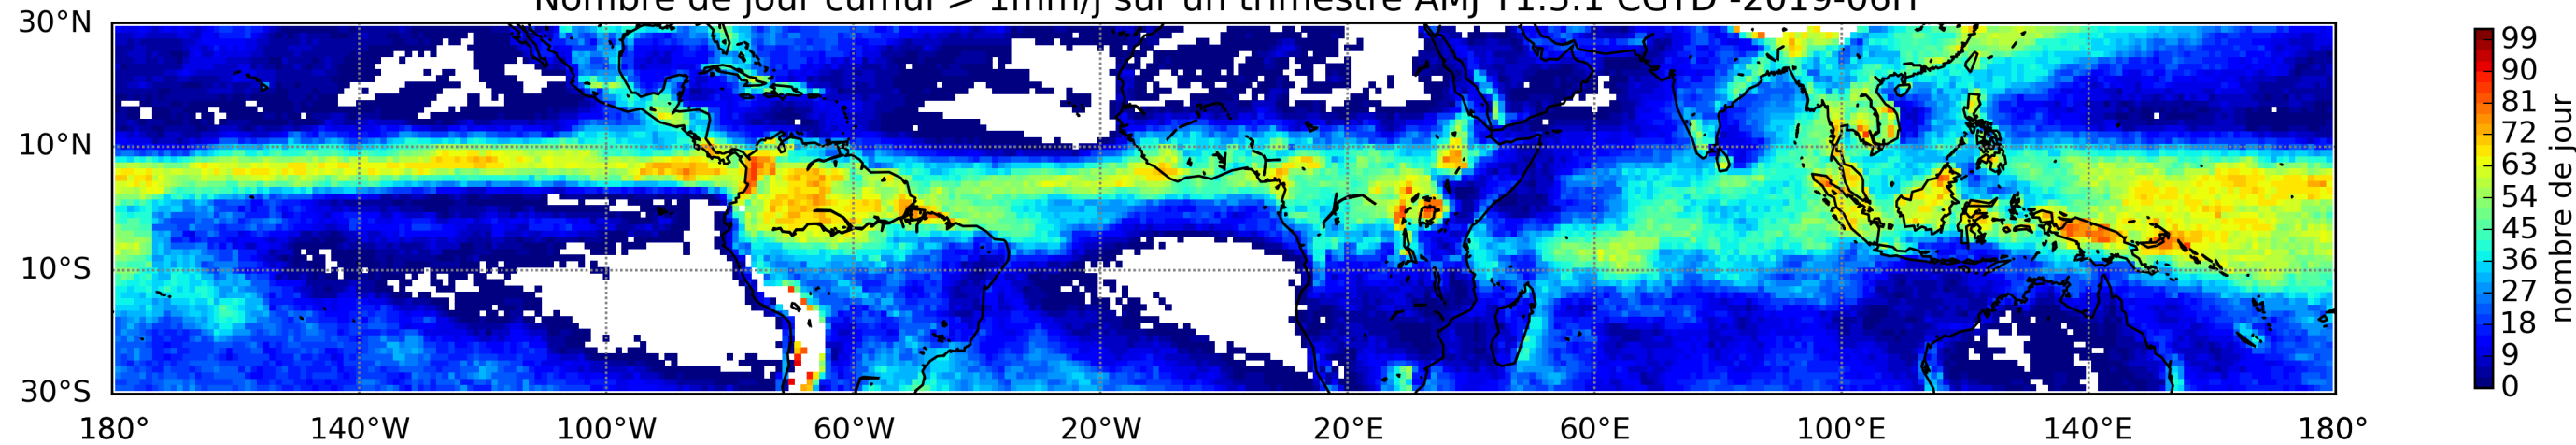

Nombre de jour cumul > 1mm/j sur un trimestre JAS T1.5.1 CGTD -2019-06H