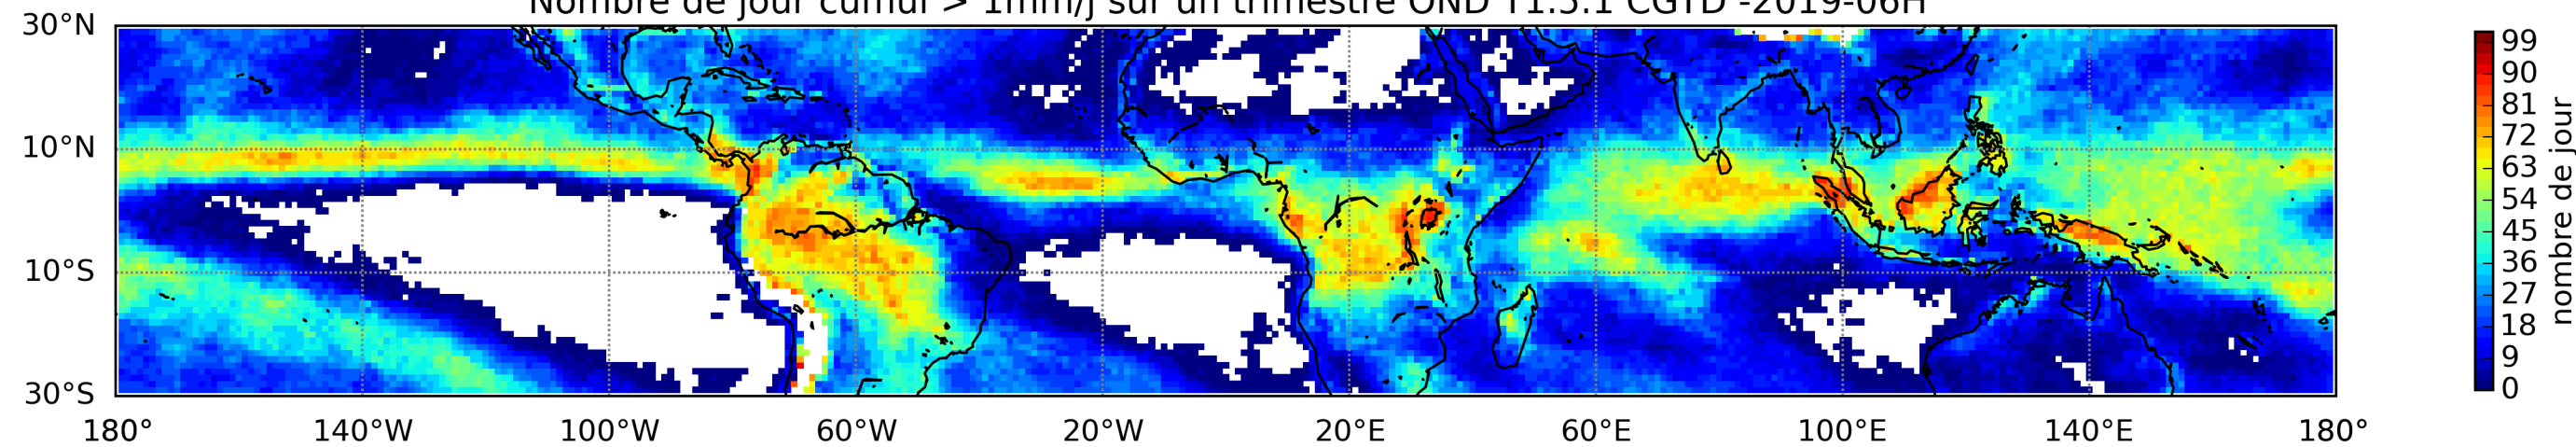

Nombre de jour cumul > 1mm/j sur un trimestre AMJ T1.5.1 CGTD -2019-06H

Nombre de jour cumul > 1mm/j sur un trimestre JAS T1.5.1 CGTD -2019-06H

Nombre de jour cumul > 1mm/j sur un trimestre JFM T1.5.1 CGTD -2019-06H

Nombre de jour cumul > 1mm/j sur un trimestre OND T1.5.1 CGTD -2019-06H

TERRE : 01 2019 06H

MER : 01 2019 06H

TERRE : 02 2019 06H

MER : 02 2019 06H

TERRE : 03 2019 06H

MER : 03 2019 06H

TERRE : 04 2019 06H

MER : 04 2019 06H

TERRE : 05 2019 06H

MER : 05 2019 06H

TERRE : 06 2019 06H

MER : 06 2019 06H

TERRE : 07 2019 06H

MER : 07 2019 06H

TERRE : 08 2019 06H