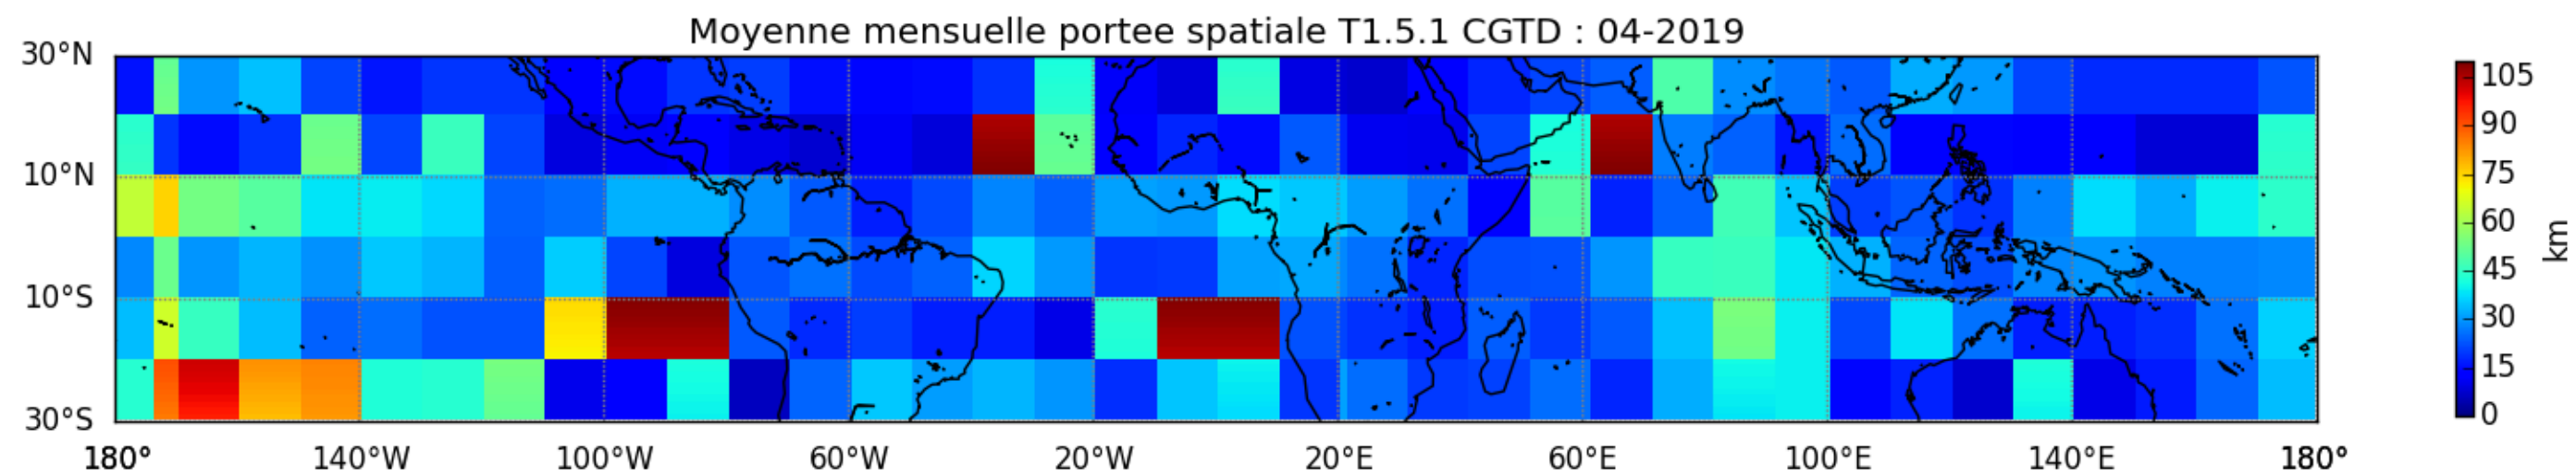

Nombre de jour cumul > 1mm/j sur un trimestre OND T1.5.1 CGTD -2019-06H

TERRE : 01 2019 06H

MER : 01 2019 06H

TERRE : 02 2019 06H

MER : 02 2019 06H

TERRE : 03 2019 06H

MER : 03 2019 06H

TERRE : 04 2019 06H

MER : 04 2019 06H

TERRE : 05 2019 06H

MER : 05 2019 06H

TERRE : 06 2019 06H

MER : 06 2019 06H

TERRE : 07 2019 06H

MER : 07 2019 06H

TERRE : 08 2019 06H