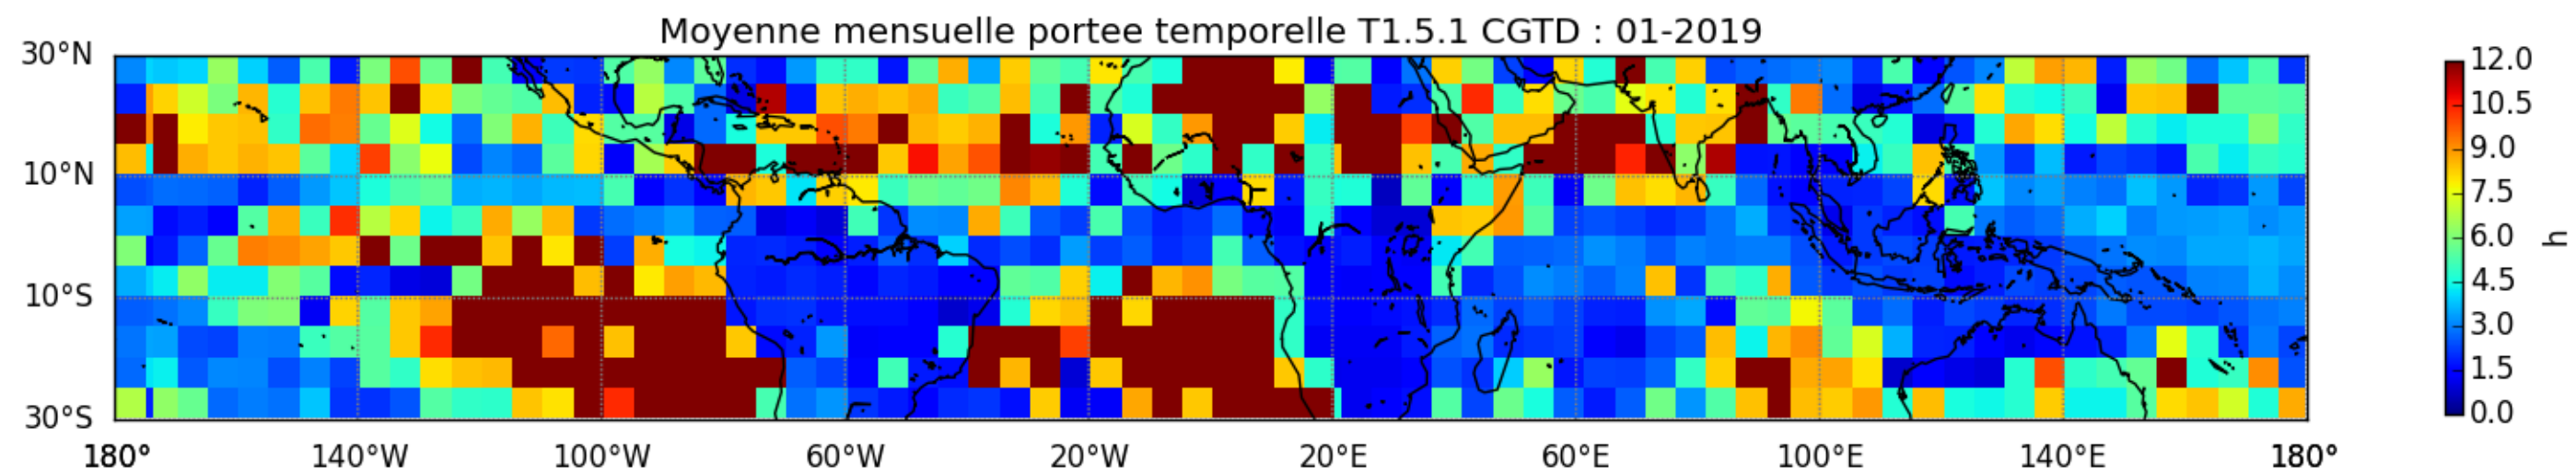

Nombre de jour cumul > 1mm/j sur un trimestre AMJ T1.5.1 CGTD -2019-06H

Nombre de jour cumul > 1mm/j sur un trimestre JAS T1.5.1 CGTD -2019-06H

Nombre de jour cumul > 1mm/j sur un trimestre JFM T1.5.1 CGTD -2019-06H

Nombre de jour cumul > 1mm/j sur un trimestre OND T1.5.1 CGTD -2019-06H

TERRE : 01 2019 06H

MER : 01 2019 06H

TERRE : 02 2019 06H

MER : 02 2019 06H

TERRE : 03 2019 06H

MER : 03 2019 06H

TERRE : 04 2019 06H

MER : 04 2019 06H

TERRE : 05 2019 06H

MER : 05 2019 06H

TERRE : 06 2019 06H

MER : 06 2019 06H

TERRE : 07 2019 06H

MER : 07 2019 06H

TERRE : 08 2019 06H