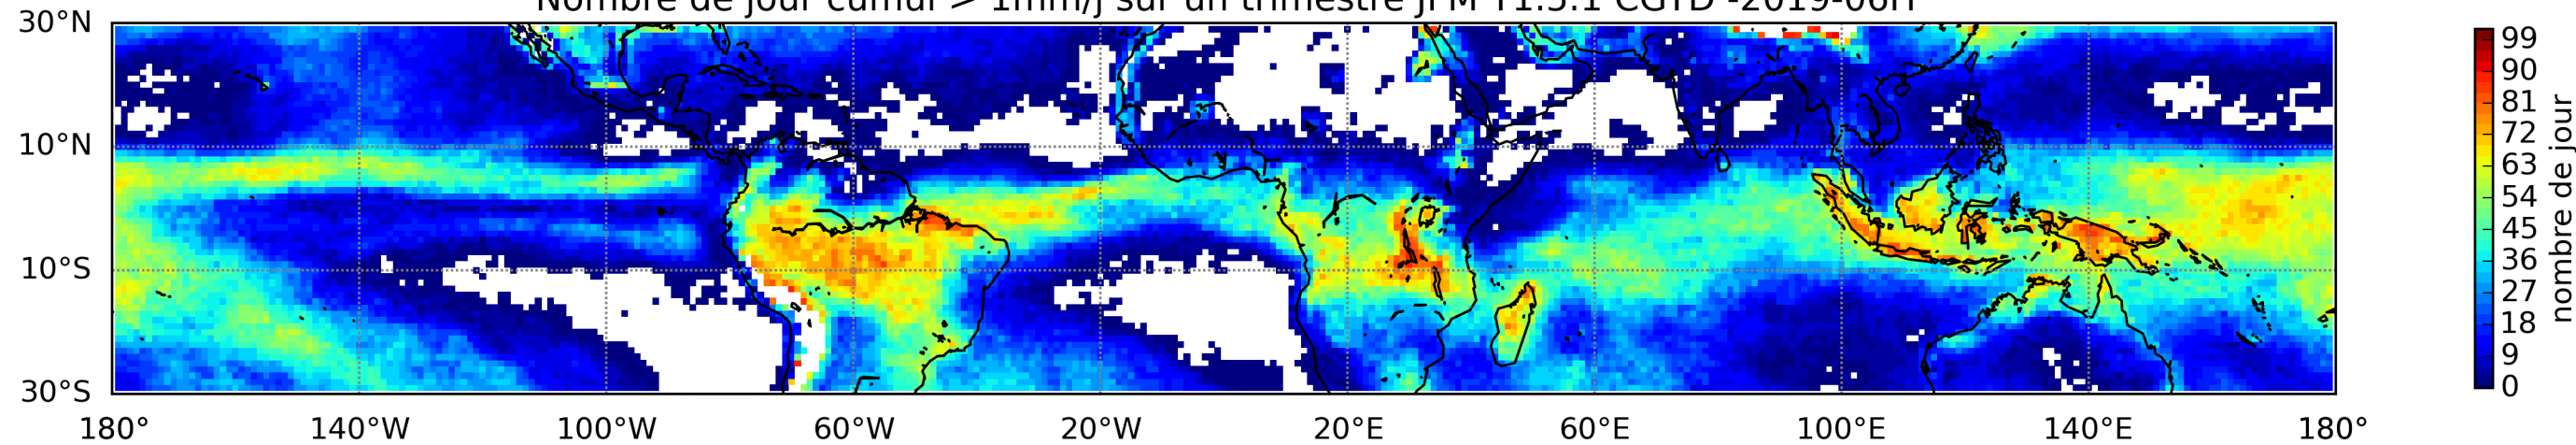

Nombre de jour cumul > 1mm/j sur un trimestre OND T1.5.1 CGTD -2019-06H