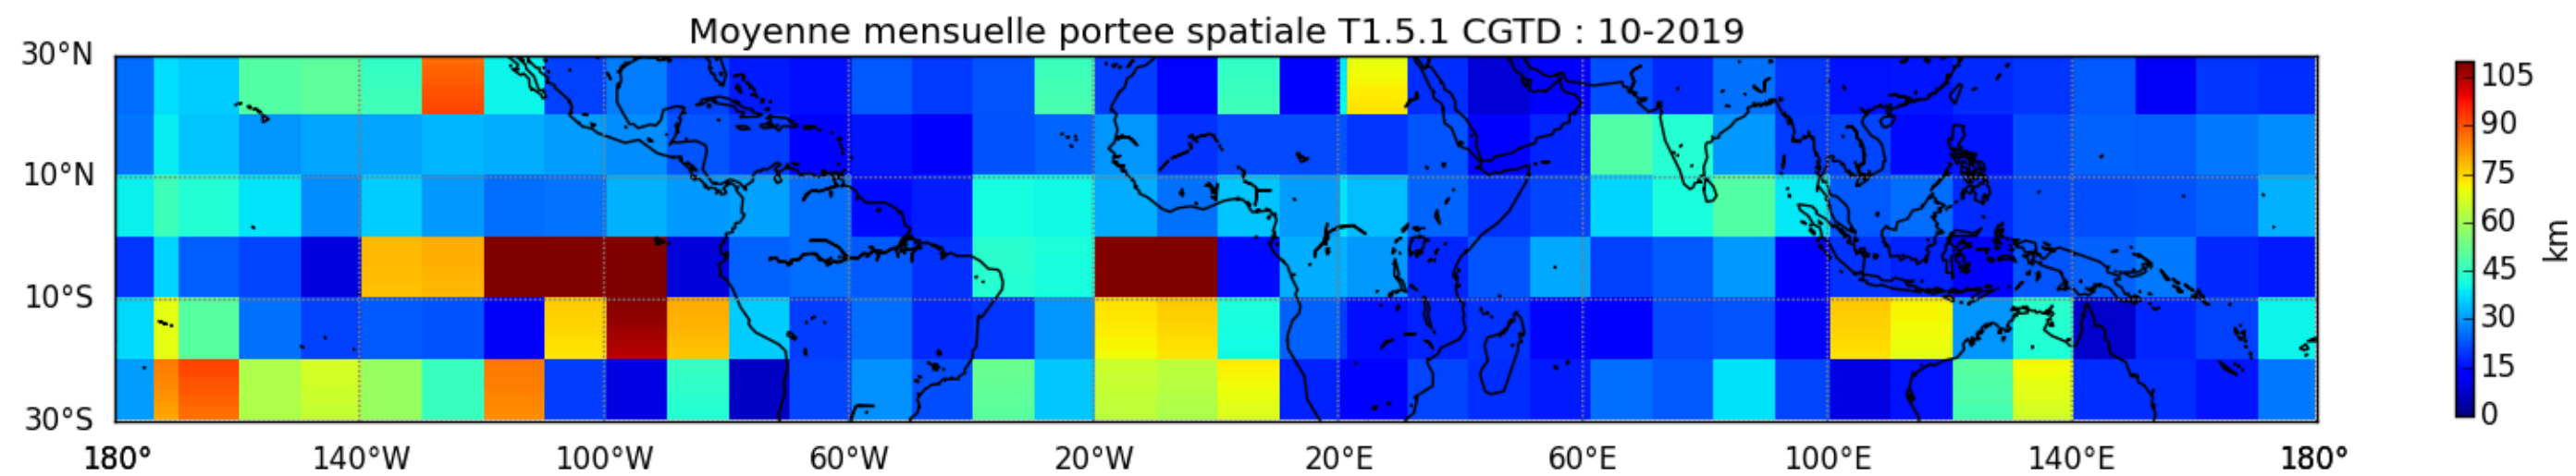

Nombre de jour cumul > 1mm/j sur un trimestre OND T1.5.1 CGTD -2019-06H

TERRE : 01 2019 06H

MER : 01 2019 06H

TERRE : 02 2019 06H

MER : 02 2019 06H

TERRE : 03 2019 06H

MER : 03 2019 06H

TERRE : 04 2019 06H

MER : 04 2019 06H

TERRE : 05 2019 06H

MER : 05 2019 06H

TERRE : 06 2019 06H

MER : 06 2019 06H

TERRE : 07 2019 06H

MER : 07 2019 06H

TERRE : 08 2019 06H