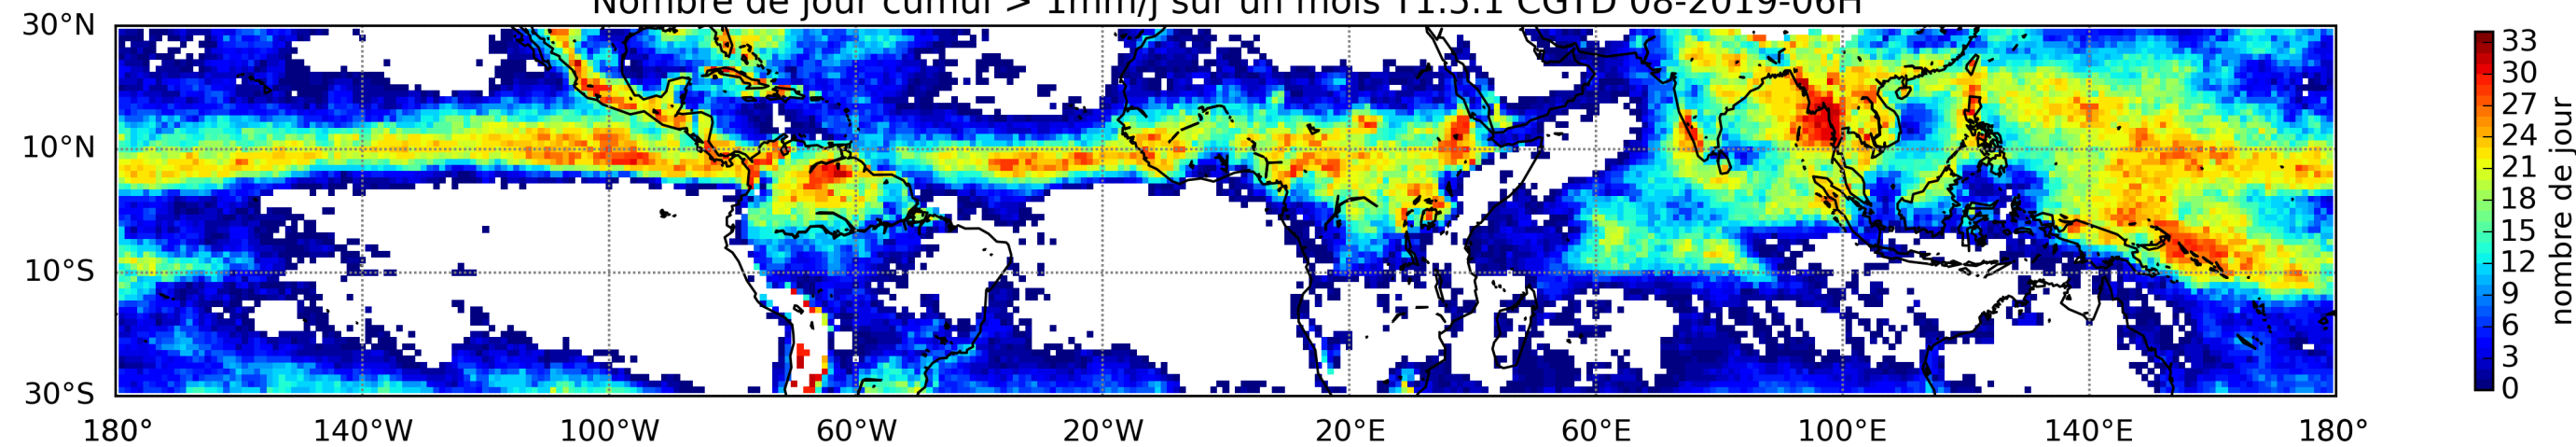

Nombre de jour cumul > 1mm/j sur un mois T1.5.1 CGTD 05-2019-06H

Nombre de jour cumul > 1mm/j sur un mois T1.5.1 CGTD 06-2019-06H

Nombre de jour cumul > 1mm/j sur un mois T1.5.1 CGTD 07-2019-06H

Nombre de jour cumul > 1mm/j sur un mois T1.5.1 CGTD 08-2019-06H