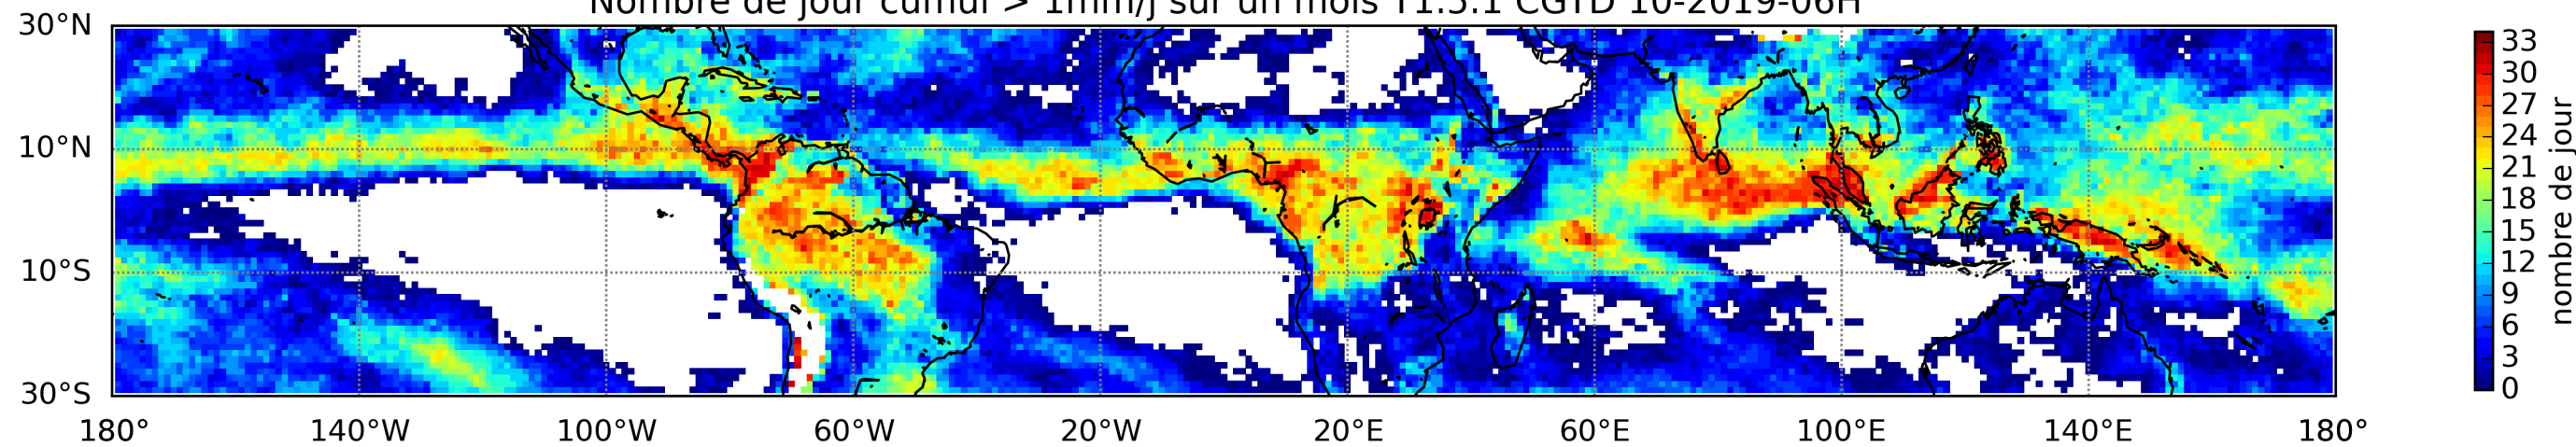

Nombre de jour cumul > 1mm/j sur un mois T1.5.1 CGTD 11-2019-06H