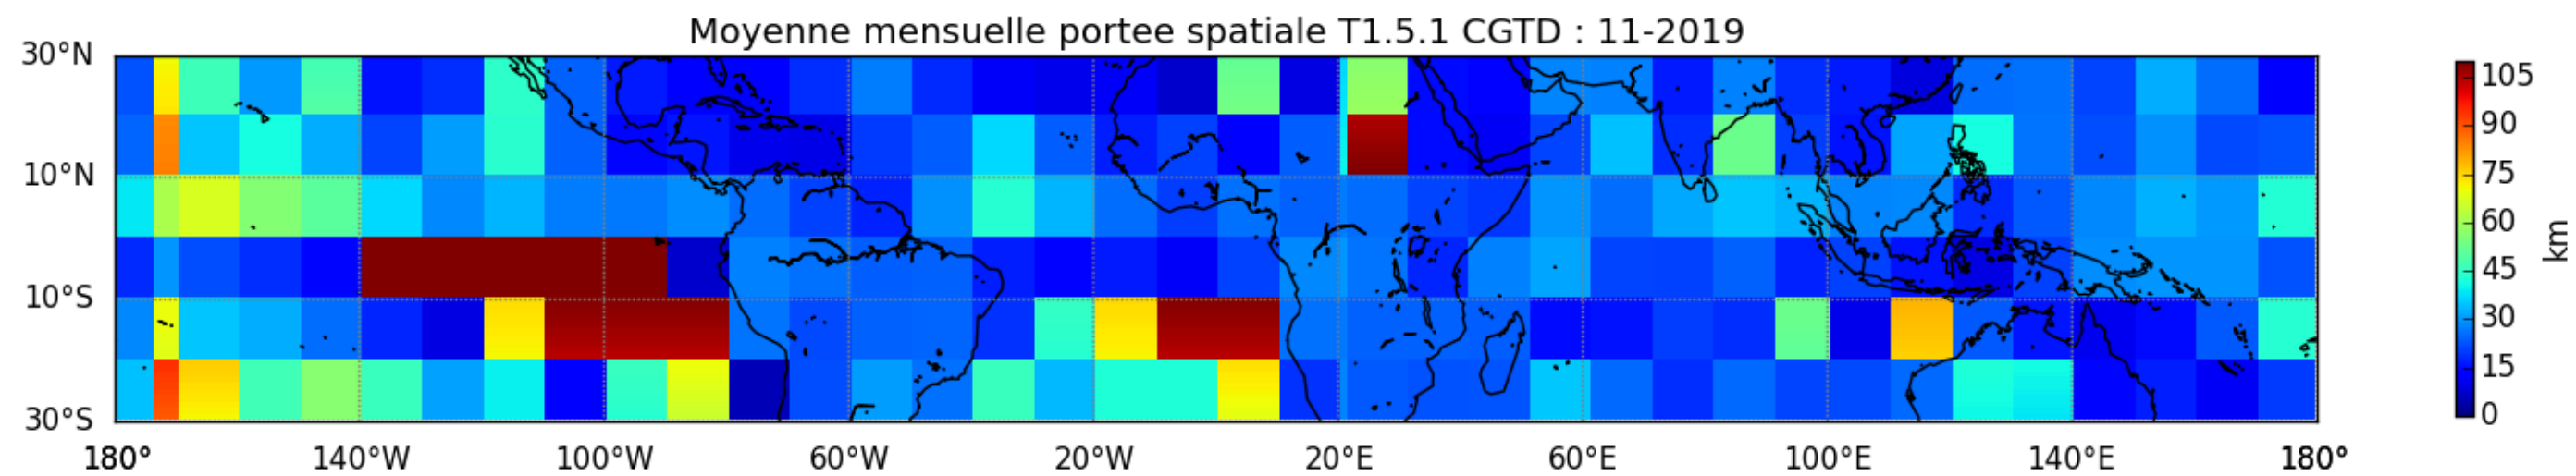

Nombre de jour cumul > 1mm/j sur un trimestre OND T1.5.1 CGTD -2019-06H

TERRE : 01 2019 06H

MER : 01 2019 06H

TERRE : 02 2019 06H

MER : 02 2019 06H

TERRE : 03 2019 06H

MER : 03 2019 06H

TERRE : 04 2019 06H

MER : 04 2019 06H

TERRE : 05 2019 06H

MER : 05 2019 06H

TERRE : 06 2019 06H

MER : 06 2019 06H

TERRE : 07 2019 06H

MER : 07 2019 06H

TERRE : 08 2019 06H