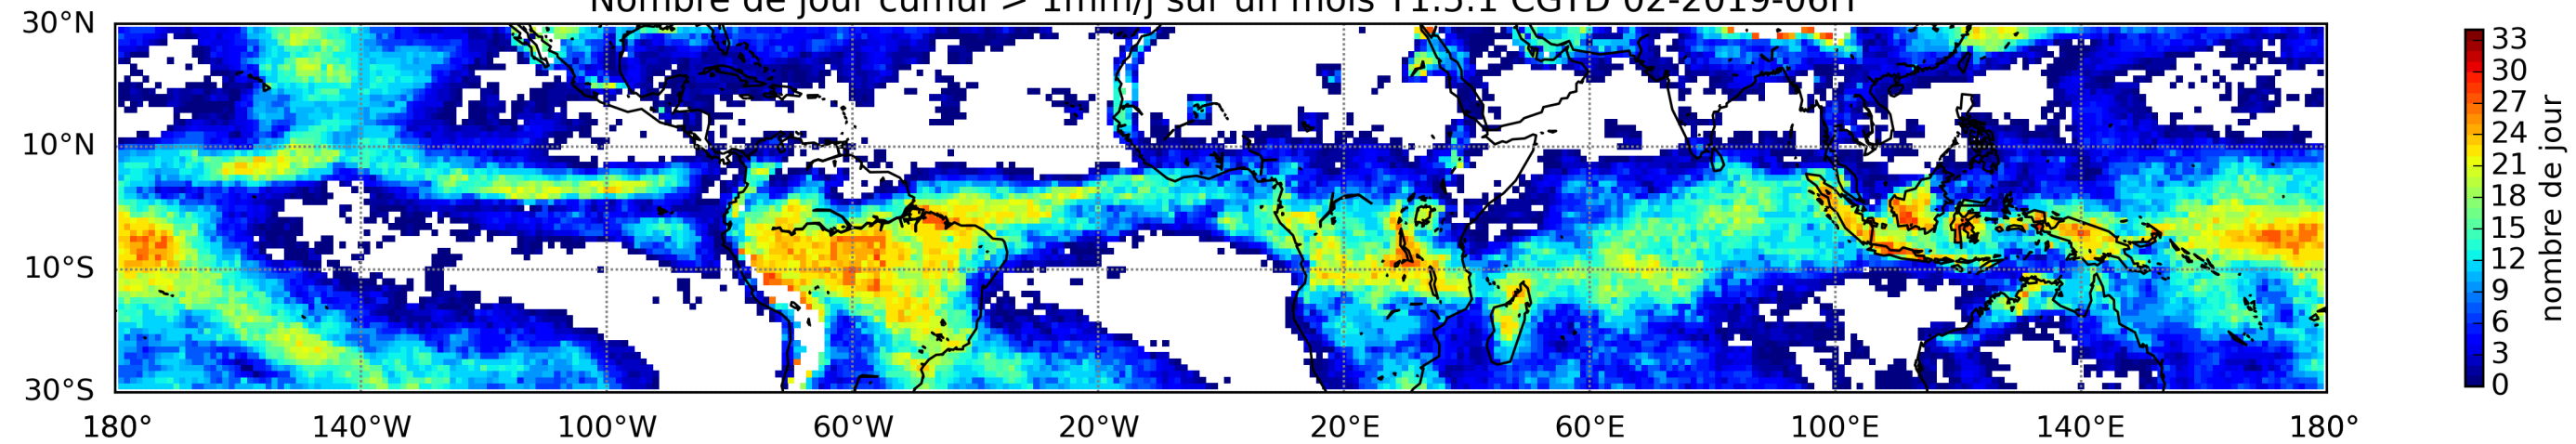

Nombre de jour cumul > 1mm/j sur un mois T1.5.1 CGTD 01-2019-06H

Nombre de jour cumul > 1mm/j sur un mois T1.5.1 CGTD 02-2019-06H

Nombre de jour cumul > 1mm/j sur un mois T1.5.1 CGTD 03-2019-06H

Nombre de jour cumul > 1mm/j sur un mois T1.5.1 CGTD 04-2019-06H

Nombre de jour cumul > 1mm/j sur un mois T1.5.1 CGTD 05-2019-06H

Nombre de jour cumul > 1mm/j sur un mois T1.5.1 CGTD 06-2019-06H

Nombre de jour cumul > 1mm/j sur un mois T1.5.1 CGTD 07-2019-06H

Nombre de jour cumul > 1mm/j sur un mois T1.5.1 CGTD 08-2019-06H