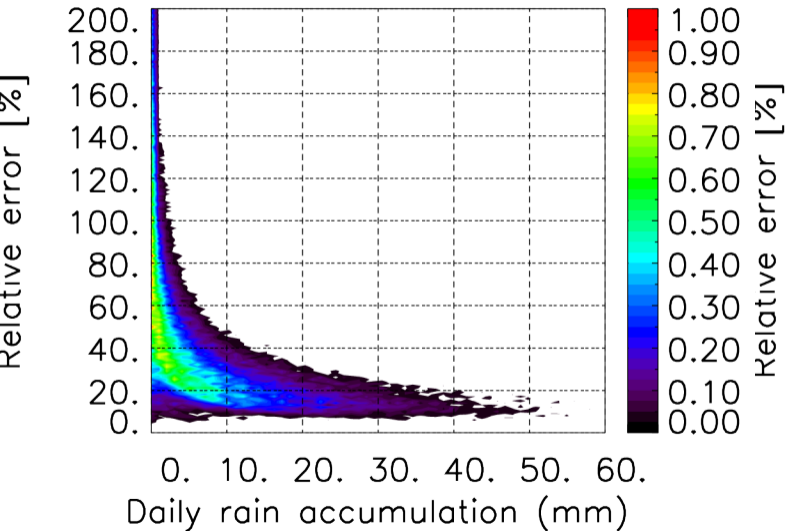

Nombre de jour cumul > 1mm/j sur un trimestre OND T1.5.1 CGTD -2019-06H

TERRE : 01 2019 06H

MER : 01 2019 06H

TERRE : 02 2019 06H

MER : 02 2019 06H

TERRE : 03 2019 06H

MER : 03 2019 06H

TERRE : 04 2019 06H

MER : 04 2019 06H

TERRE : 05 2019 06H

MER : 05 2019 06H

TERRE : 06 2019 06H

MER : 06 2019 06H

TERRE : 07 2019 06H

MER : 07 2019 06H

TERRE : 08 2019 06H