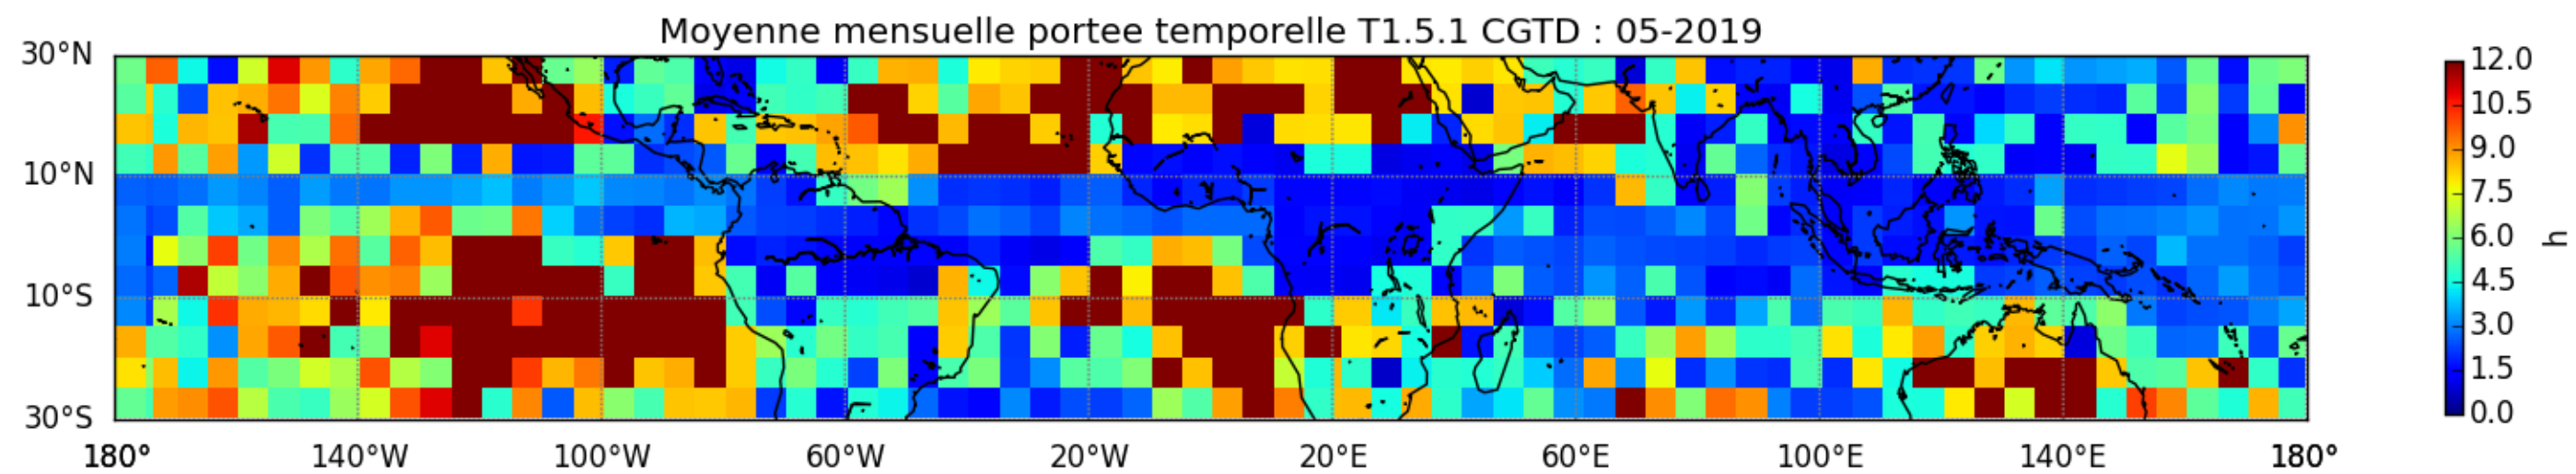

Nombre de jour cumul > 1mm/j sur un trimestre OND T1.5.1 CGTD -2019-06H

TERRE : 01 2019 06H

MER : 01 2019 06H

TERRE : 02 2019 06H

MER : 02 2019 06H

TERRE : 03 2019 06H

MER : 03 2019 06H

TERRE : 04 2019 06H

MER : 04 2019 06H

TERRE : 05 2019 06H

MER : 05 2019 06H

TERRE : 06 2019 06H

MER : 06 2019 06H

TERRE : 07 2019 06H

MER : 07 2019 06H

TERRE : 08 2019 06H