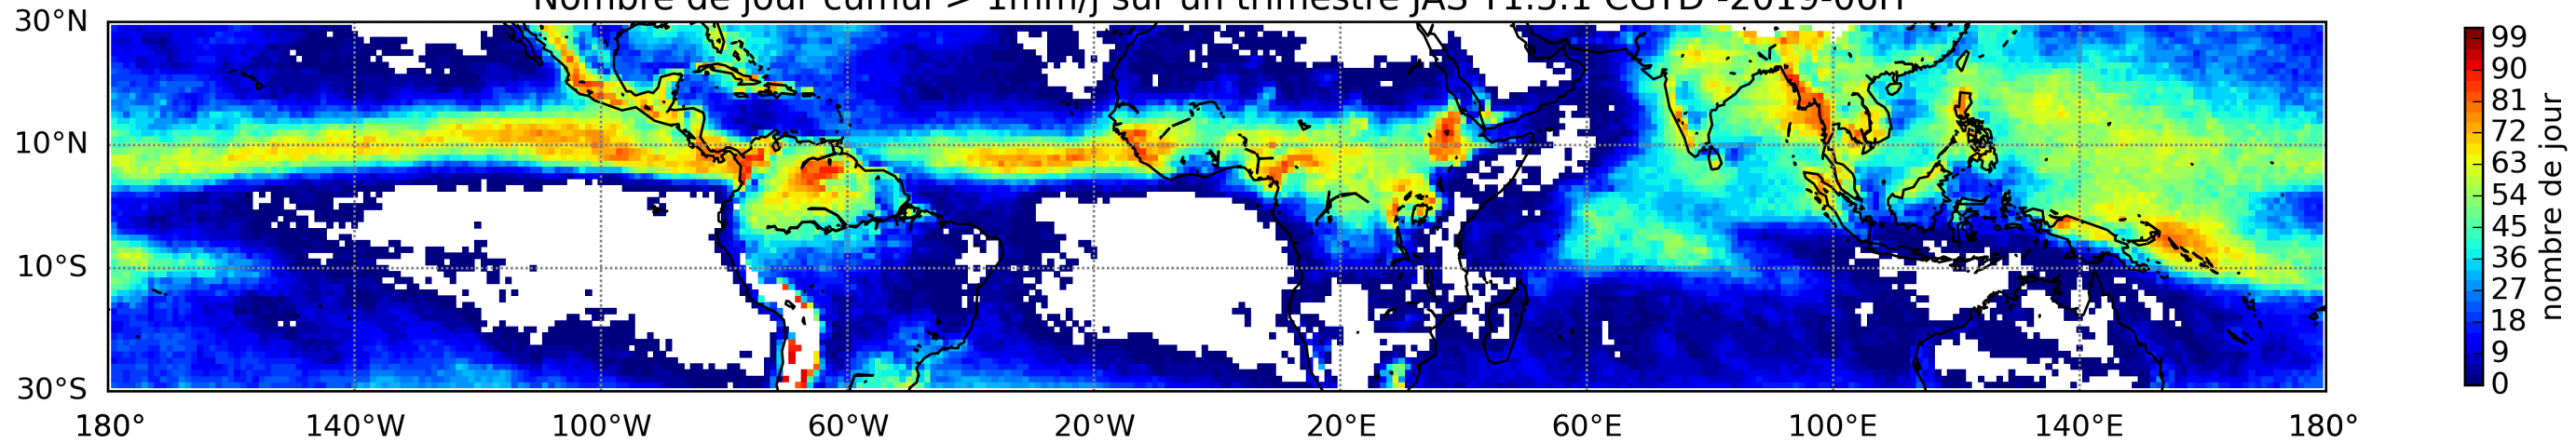

Nombre de jour cumul > 1mm/j sur un trimestre JFM T1.5.1 CGTD -2019-06H