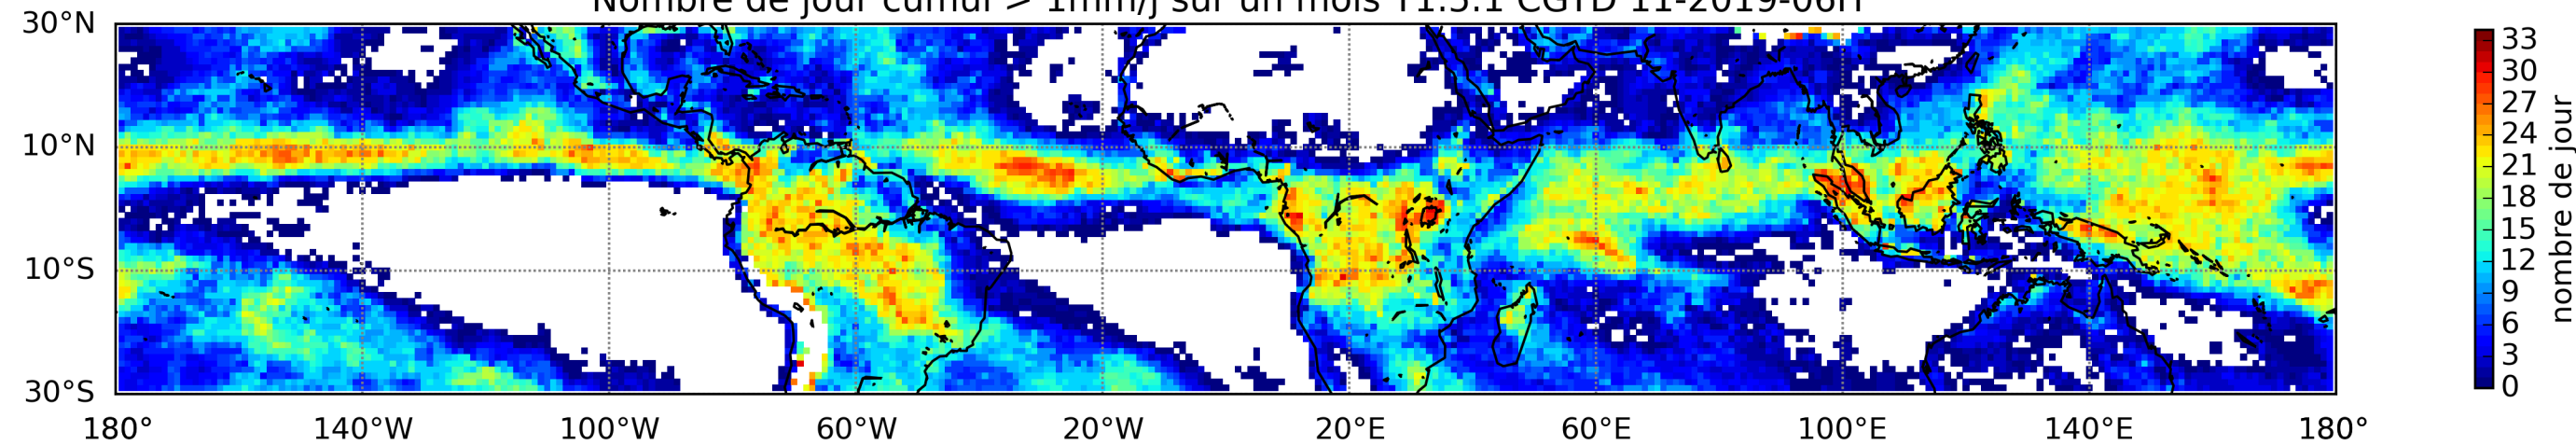

Nombre de jour cumul > 1mm/j sur un mois T1.5.1 CGTD 12-2019-06H