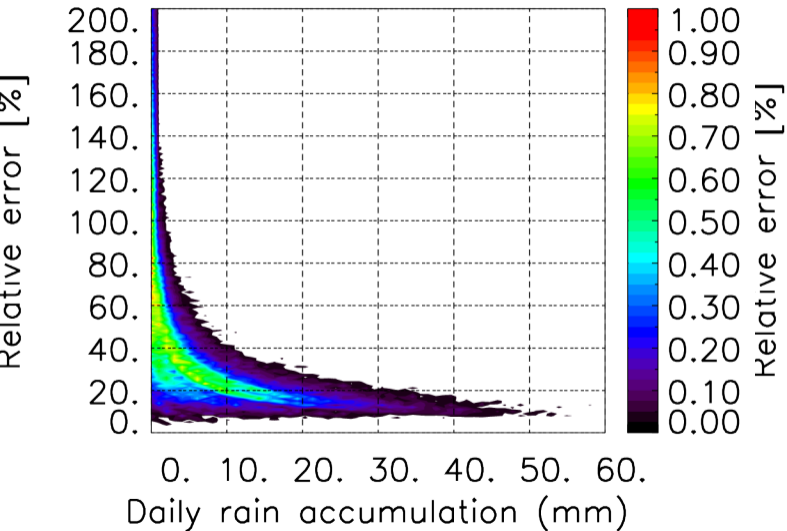

Nombre de jour cumul > 1mm/j sur un trimestre OND T1.5.1 CGTD -2019-06H

TERRE : 01 2019 06H

MER : 01 2019 06H

TERRE : 02 2019 06H

MER : 02 2019 06H

TERRE : 03 2019 06H

MER : 03 2019 06H

TERRE : 04 2019 06H

MER : 04 2019 06H

TERRE : 05 2019 06H

MER : 05 2019 06H

TERRE : 06 2019 06H

MER : 06 2019 06H

TERRE : 07 2019 06H

MER : 07 2019 06H

TERRE : 08 2019 06H