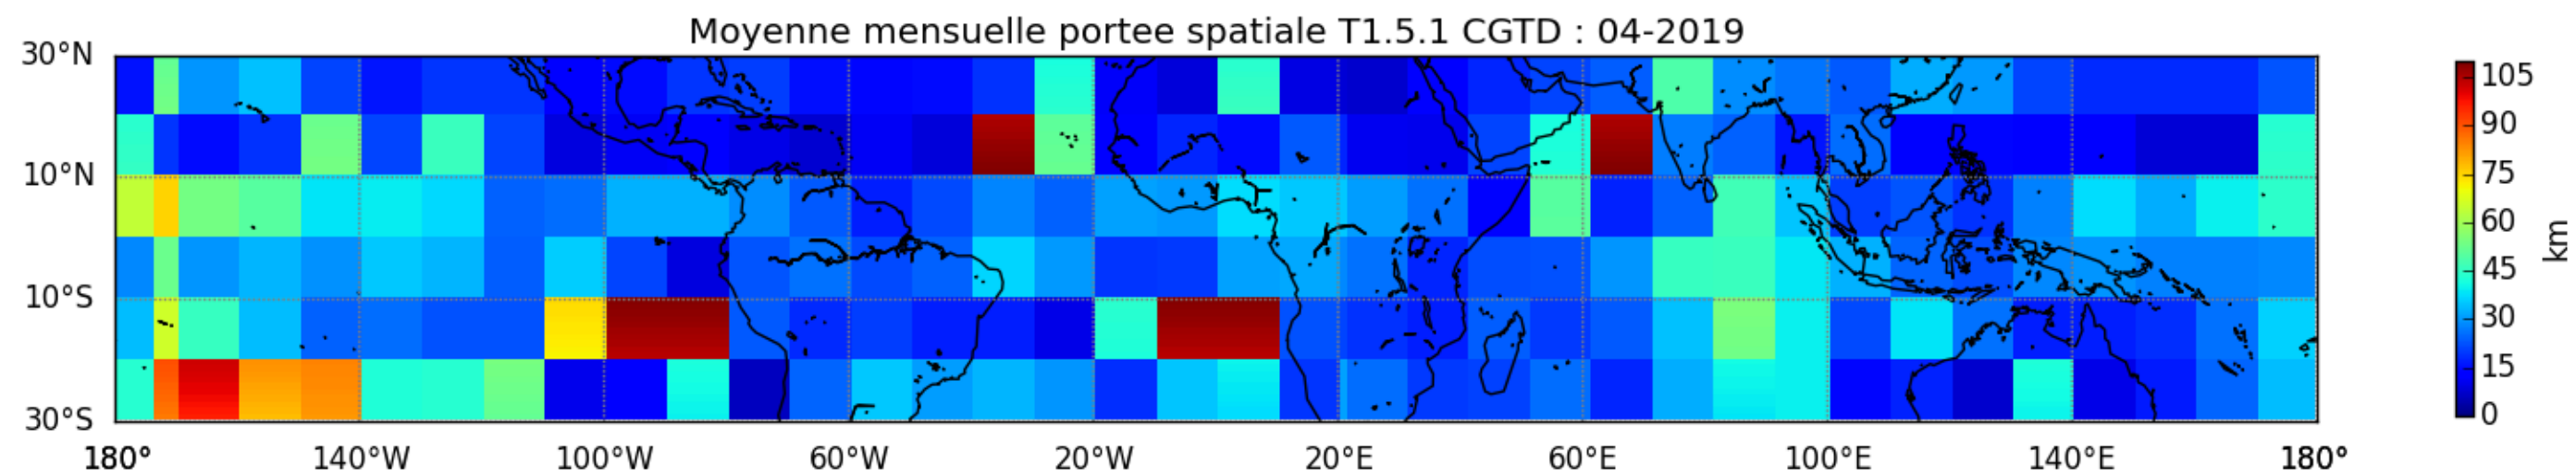

Nombre de jour cumul > 1mm/j sur un mois T1.5.1 CGTD 04-2019-00H

TERRE : 04 2019 00H

MER : 04 2019 00H