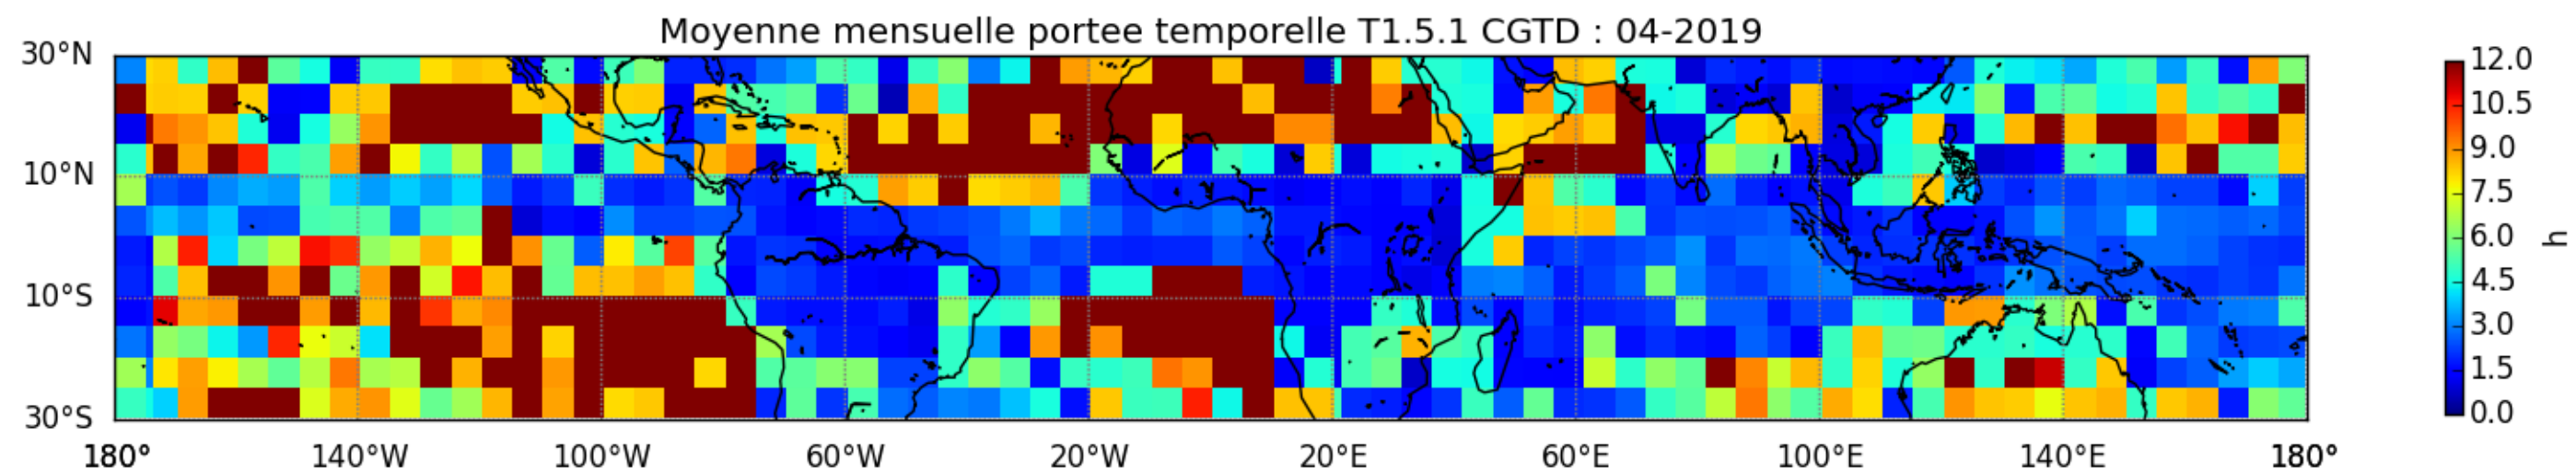

Nombre de jour cumul > 1mm/j sur un mois T1.5.1 CGTD 04-2019-00H

TERRE : 04 2019 00H

MER : 04 2019 00H