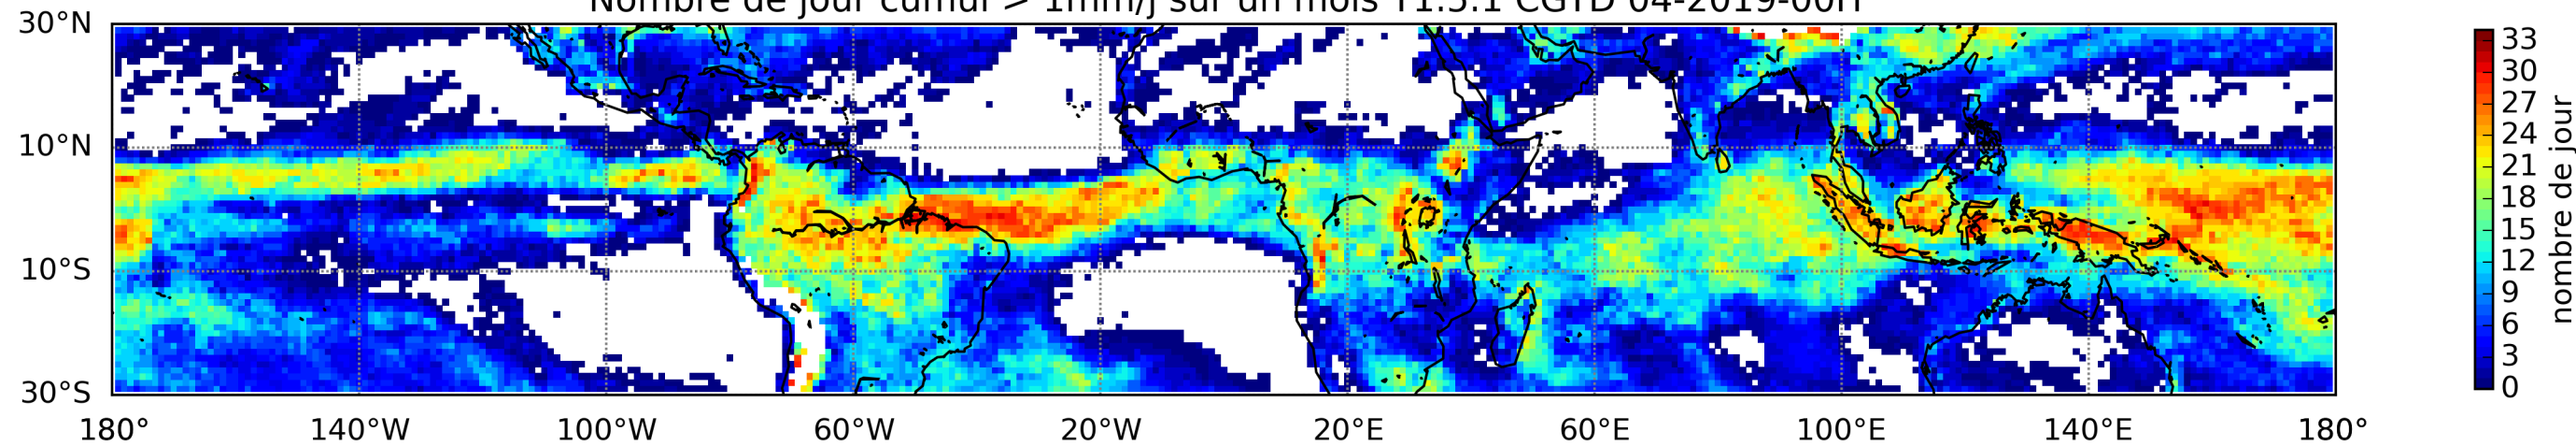

Nombre de jour cumul > 1mm/j sur un mois T1.5.1 CGTD 04-2019-00H

TERRE : 04 2019 00H

MER : 04 2019 00H