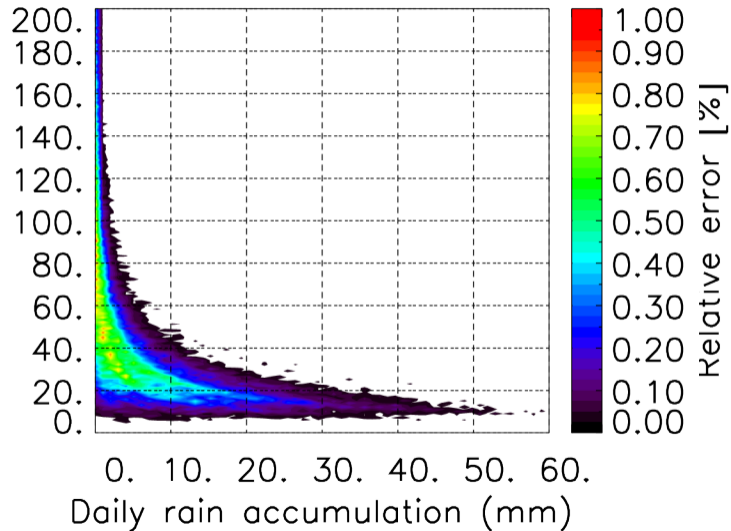

Nombre de jour cumul > 1mm/j sur un mois T1.5.1 CGTD 04-2019-00H

TERRE : 04 2019 00H

MER : 04 2019 00H