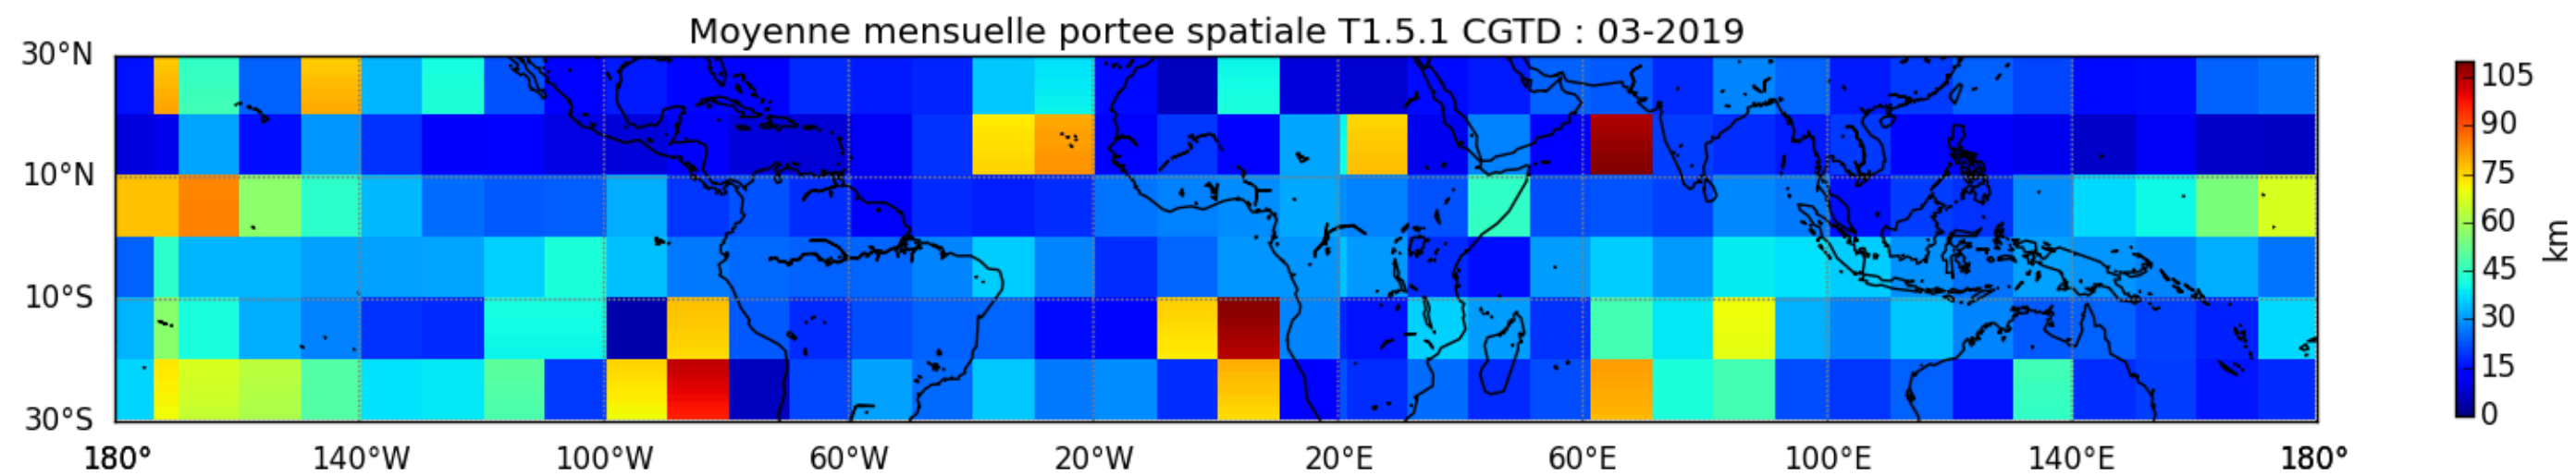

Nombre de jour cumul > 1mm/j sur un mois T1.5.1 CGTD 03-2019-00H

TERRE : 03 2019 00H

MER : 03 2019 00H