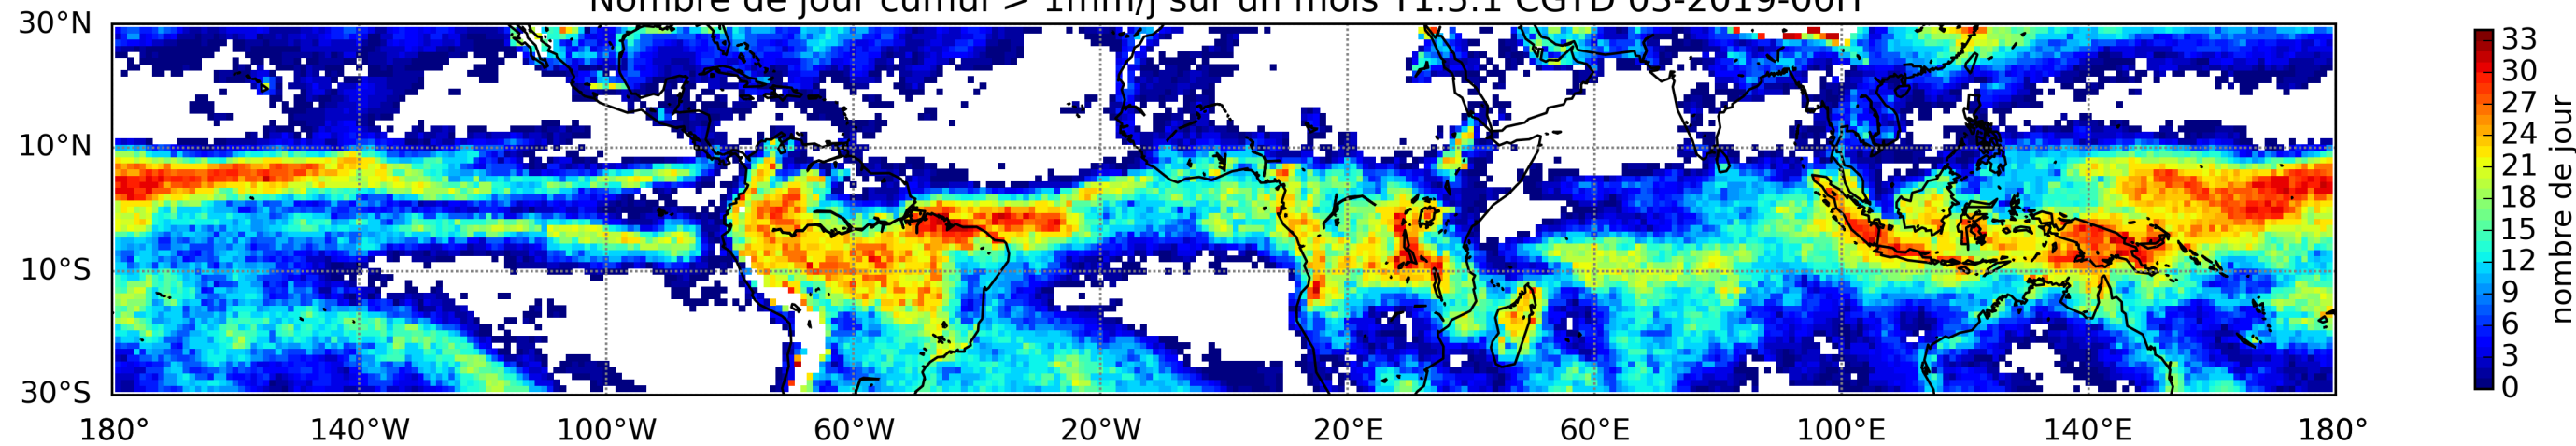

Nombre de jour cumul > 1mm/j sur un mois T1.5.1 CGTD 03-2019-00H

TERRE : 03 2019 00H

MER : 03 2019 00H