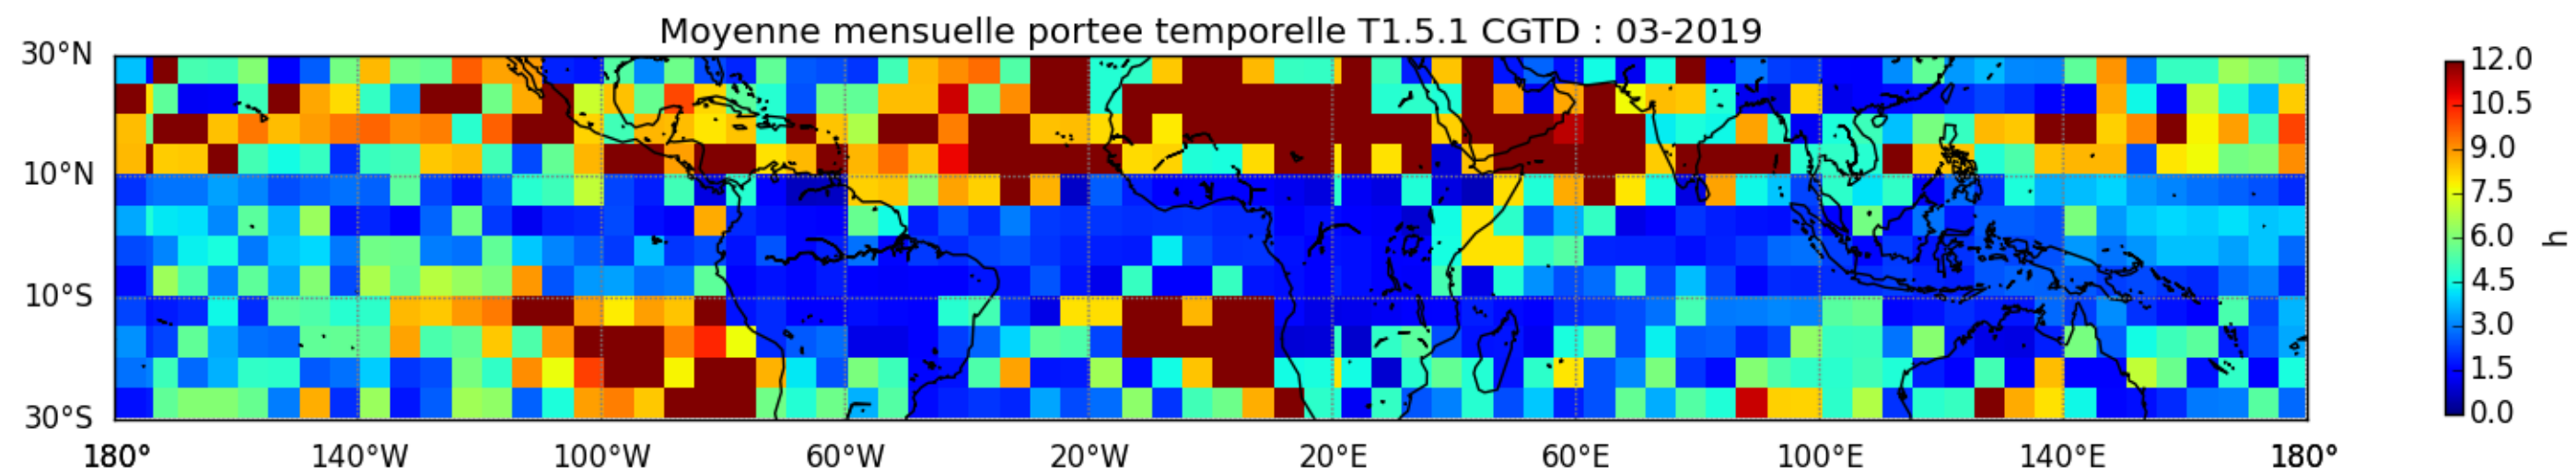

Nombre de jour cumul > 1mm/j sur un mois T1.5.1 CGTD 03-2019-00H

TERRE : 03 2019 00H

MER : 03 2019 00H