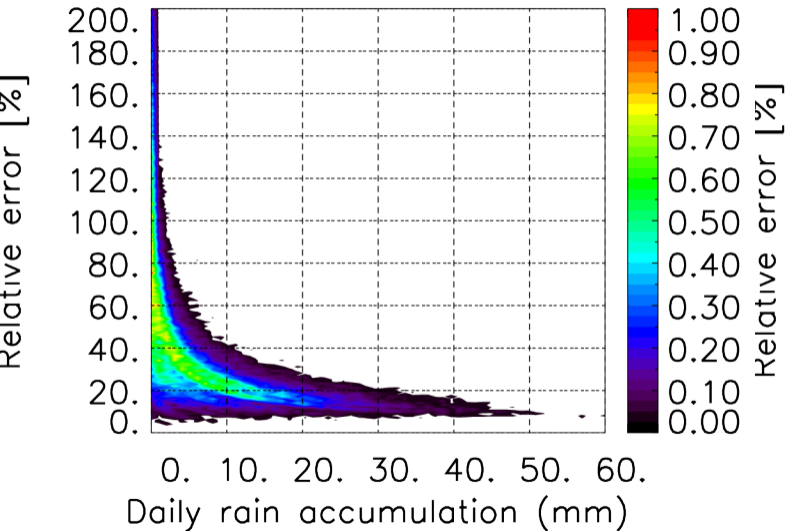

Nombre de jour cumul > 1mm/j sur un mois T1.5.1 CGTD 03-2019-00H

TERRE : 03 2019 00H

MER : 03 2019 00H