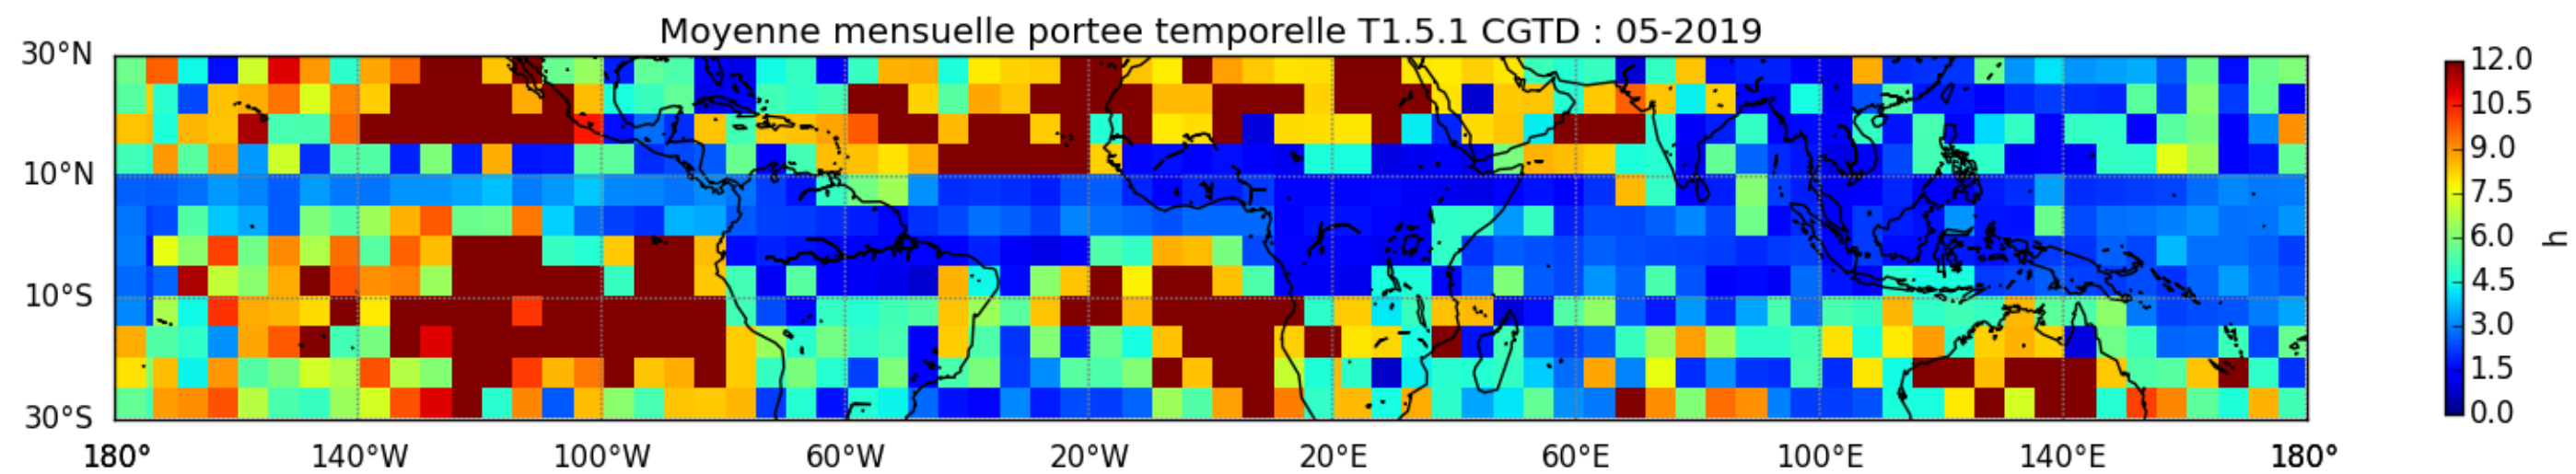

Nombre de jour cumul > 1mm/j sur un trimestre OND T1.5.1 CGTD -2019-00H

TERRE : 01 2019 00H

MER : 01 2019 00H

TERRE : 02 2019 00H

MER : 02 2019 00H

TERRE : 03 2019 00H

MER : 03 2019 00H

TERRE : 04 2019 00H

MER : 04 2019 00H

TERRE : 05 2019 00H

MER : 05 2019 00H

TERRE : 06 2019 00H

MER : 06 2019 00H

TERRE : 07 2019 00H

MER : 07 2019 00H

TERRE : 08 2019 00H