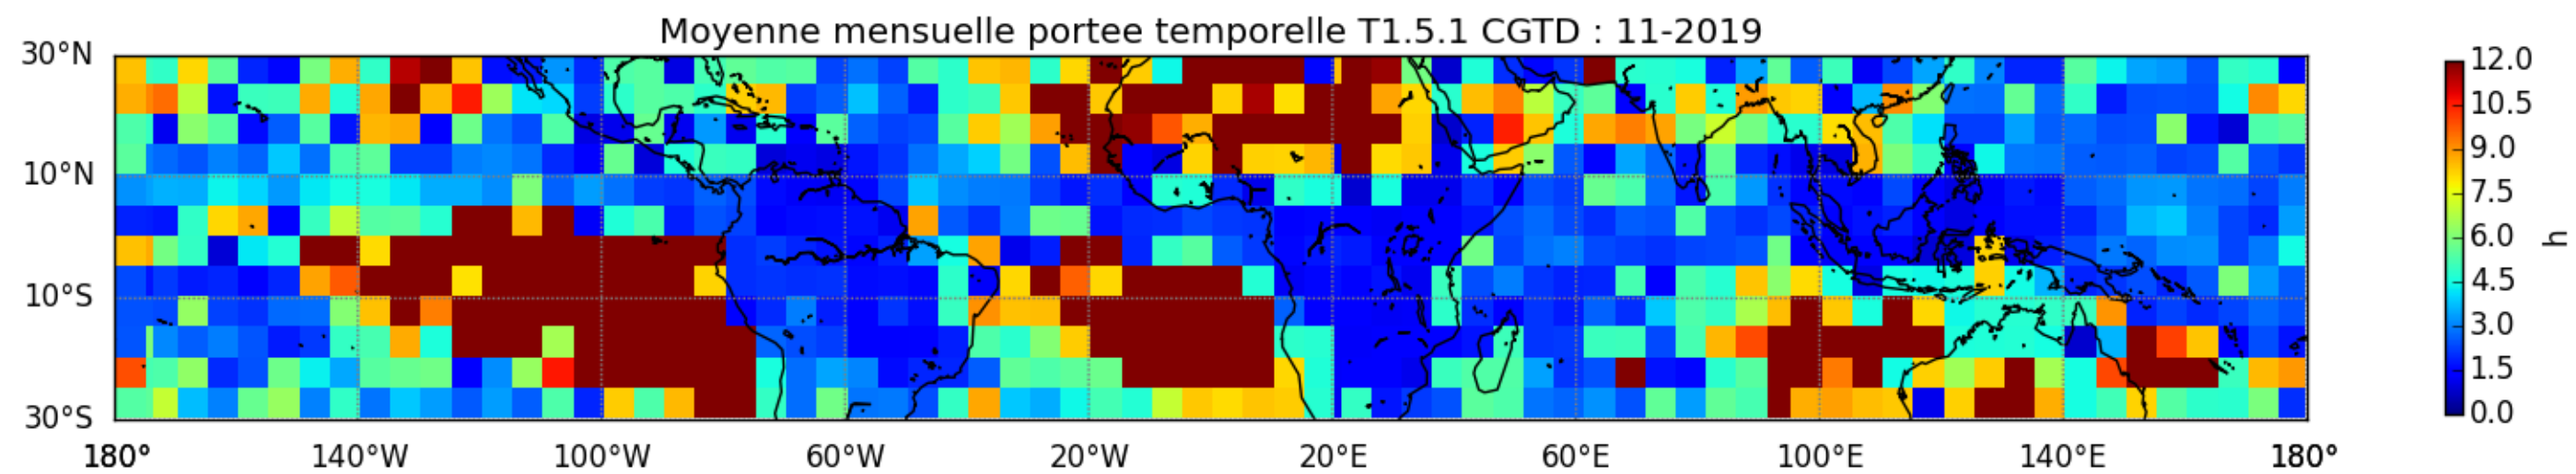

Nombre de jour cumul > 1mm/j sur un trimestre OND T1.5.1 CGTD -2019-00H

TERRE : 01 2019 00H

MER : 01 2019 00H

TERRE : 02 2019 00H

MER : 02 2019 00H

TERRE : 03 2019 00H

MER : 03 2019 00H

TERRE : 04 2019 00H

MER : 04 2019 00H

TERRE : 05 2019 00H

MER : 05 2019 00H

TERRE : 06 2019 00H

MER : 06 2019 00H

TERRE : 07 2019 00H

MER : 07 2019 00H

TERRE : 08 2019 00H