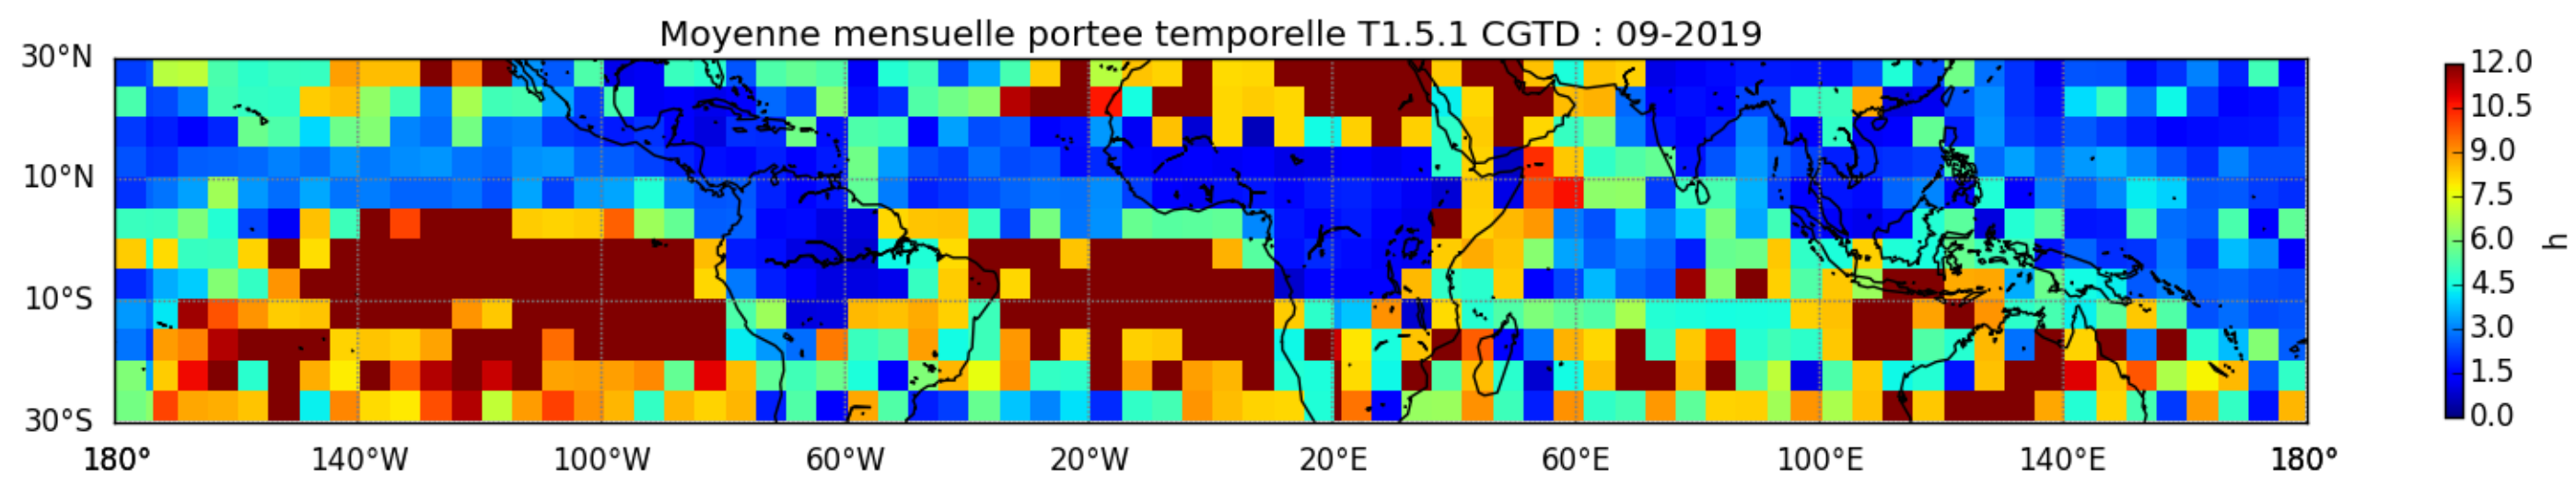

Nombre de jour cumul > 1mm/j sur un trimestre OND T1.5.1 CGTD -2019-00H

TERRE : 01 2019 00H

MER : 01 2019 00H

TERRE : 02 2019 00H

MER : 02 2019 00H

TERRE : 03 2019 00H

MER : 03 2019 00H

TERRE : 04 2019 00H

MER : 04 2019 00H

TERRE : 05 2019 00H

MER : 05 2019 00H

TERRE : 06 2019 00H

MER : 06 2019 00H

TERRE : 07 2019 00H

MER : 07 2019 00H

TERRE : 08 2019 00H