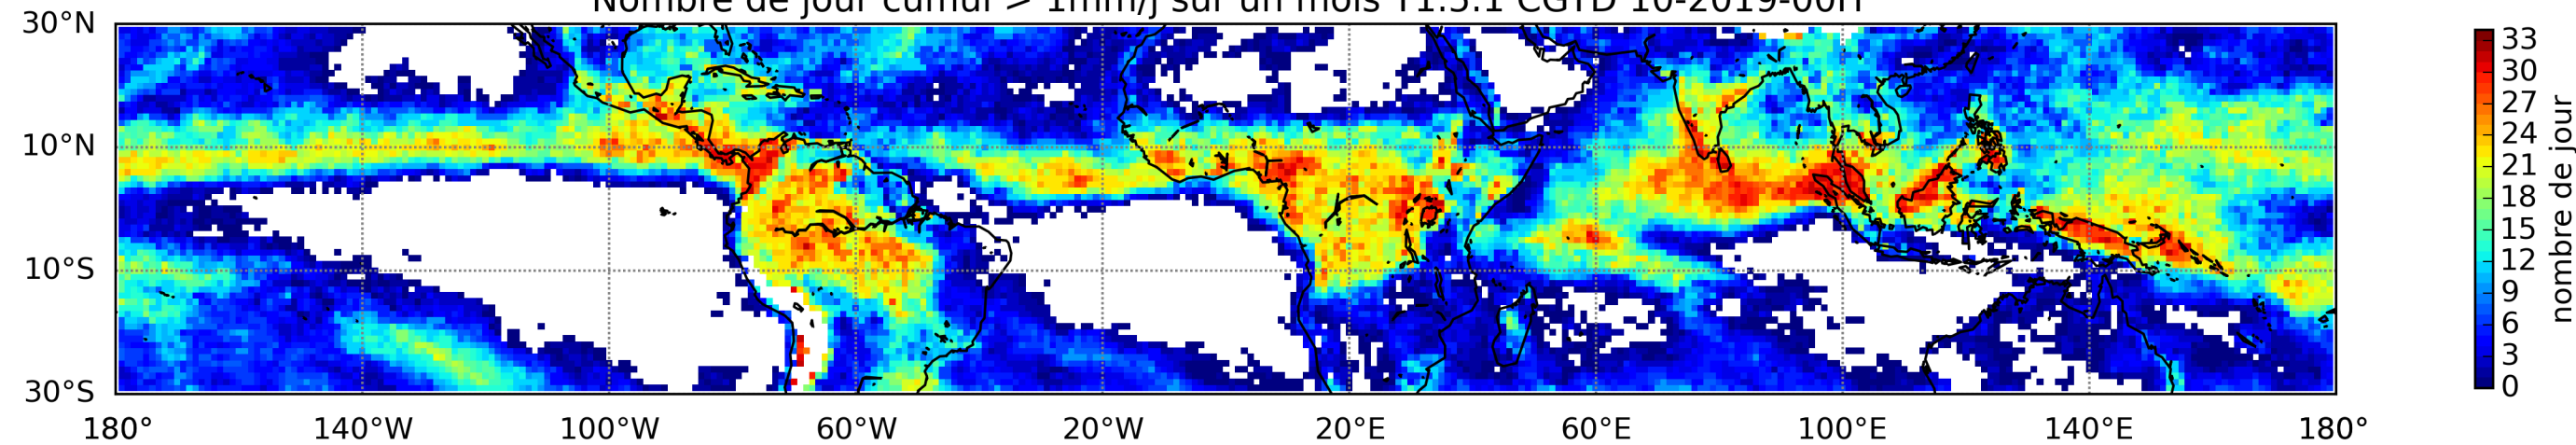

Nombre de jour cumul > 1mm/j sur un mois T1.5.1 CGTD 05-2019-00H

Nombre de jour cumul > 1mm/j sur un mois T1.5.1 CGTD 06-2019-00H

Nombre de jour cumul > 1mm/j sur un mois T1.5.1 CGTD 07-2019-00H

Nombre de jour cumul > 1mm/j sur un mois T1.5.1 CGTD 08-2019-00H

Nombre de jour cumul > 1mm/j sur un mois T1.5.1 CGTD 09-2019-00H

Nombre de jour cumul > 1mm/j sur un mois T1.5.1 CGTD 10-2019-00H

Nombre de jour cumul > 1mm/j sur un mois T1.5.1 CGTD 11-2019-00H

Nombre de jour cumul > 1mm/j sur un mois T1.5.1 CGTD 12-2019-00H