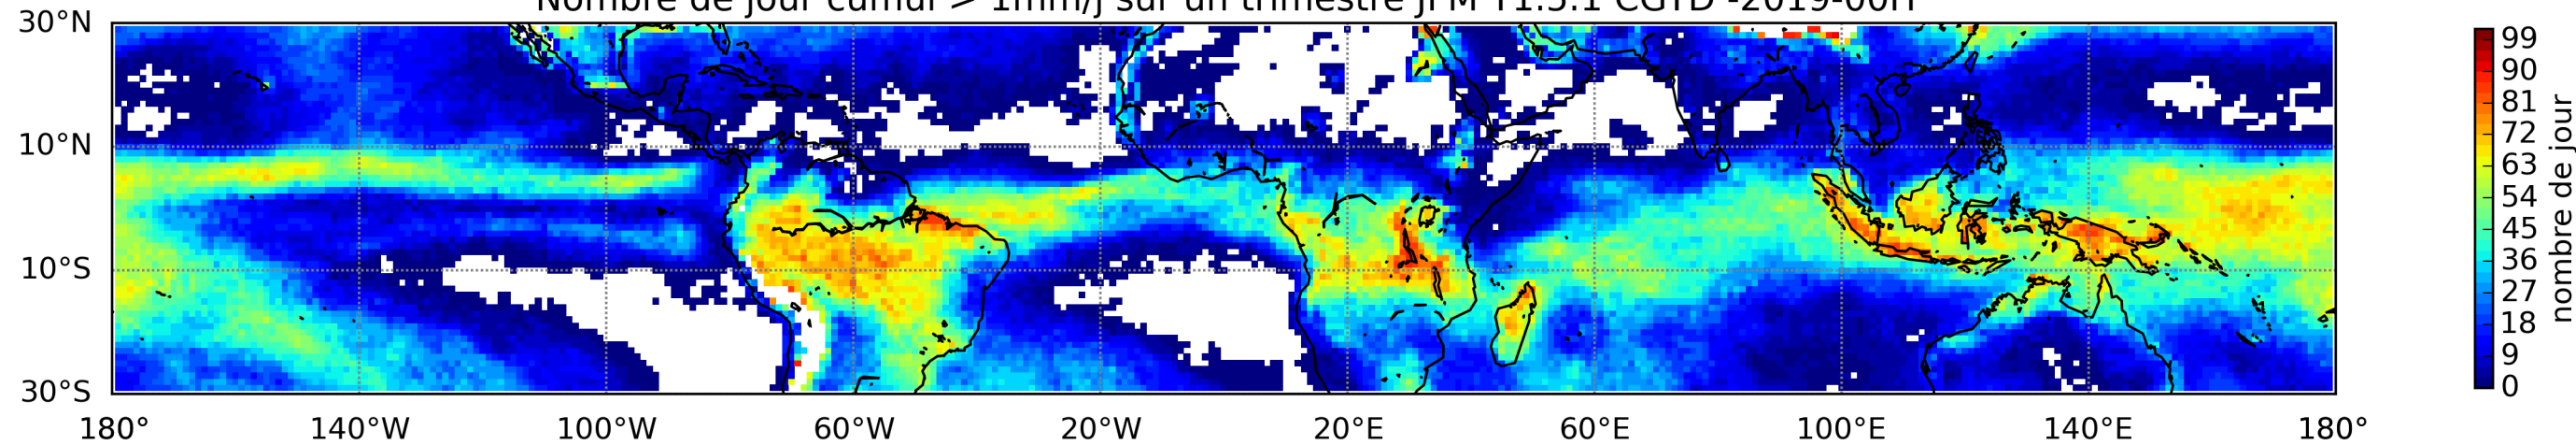

Nombre de jour cumul > 1mm/j sur un trimestre OND T1.5.1 CGTD -2019-00H