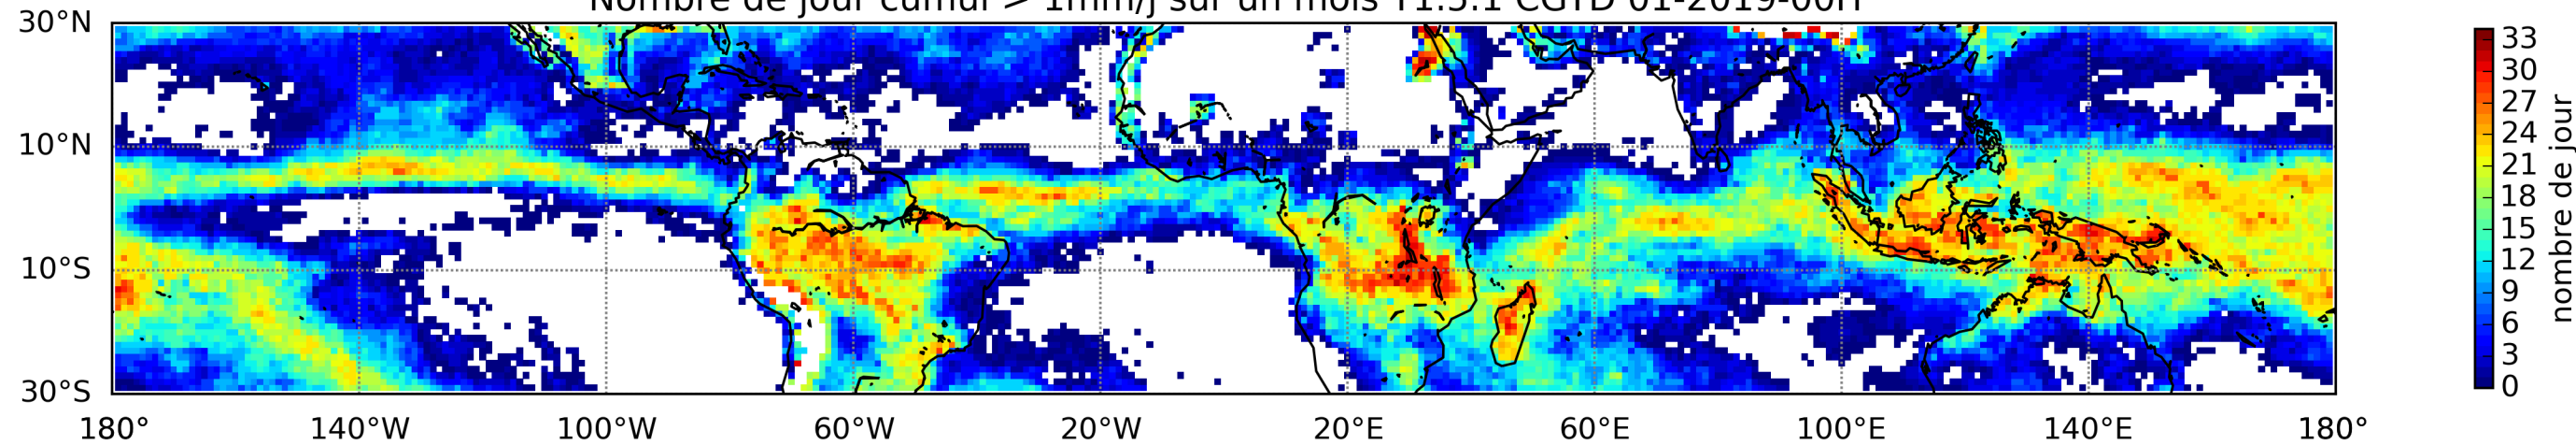

Nombre de jour cumul > 1mm/j sur un mois T1.5.1 CGTD 01-2019-00H

Nombre de jour cumul > 1mm/j sur un mois T1.5.1 CGTD 02-2019-00H

Nombre de jour cumul > 1mm/j sur un mois T1.5.1 CGTD 03-2019-00H

Nombre de jour cumul > 1mm/j sur un mois T1.5.1 CGTD 04-2019-00H

Nombre de jour cumul > 1mm/j sur un mois T1.5.1 CGTD 05-2019-00H

Nombre de jour cumul > 1mm/j sur un mois T1.5.1 CGTD 06-2019-00H

Nombre de jour cumul > 1mm/j sur un mois T1.5.1 CGTD 07-2019-00H

Nombre de jour cumul > 1mm/j sur un mois T1.5.1 CGTD 08-2019-00H