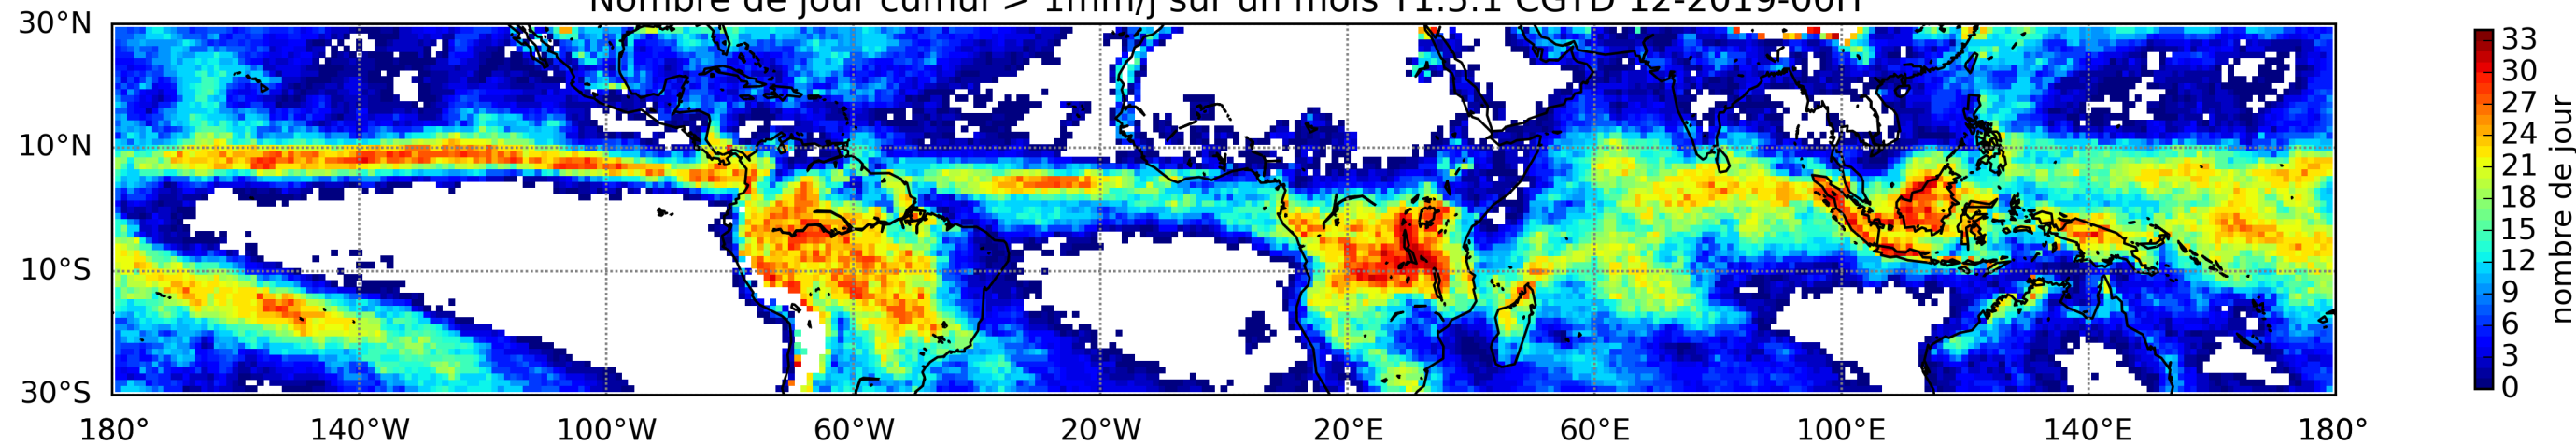

Nombre de jour cumul > 1mm/j sur un mois T1.5.1 CGTD 09-2019-00H

Nombre de jour cumul > 1mm/j sur un mois T1.5.1 CGTD 10-2019-00H

Nombre de jour cumul > 1mm/j sur un mois T1.5.1 CGTD 11-2019-00H

Nombre de jour cumul > 1mm/j sur un mois T1.5.1 CGTD 12-2019-00H

Nombre de jour cumul > 1mm/j sur un trimestre AMJ T1.5.1 CGTD -2019-00H

Nombre de jour cumul > 1mm/j sur un trimestre JAS T1.5.1 CGTD -2019-00H

Nombre de jour cumul > 1mm/j sur un trimestre JFM T1.5.1 CGTD -2019-00H