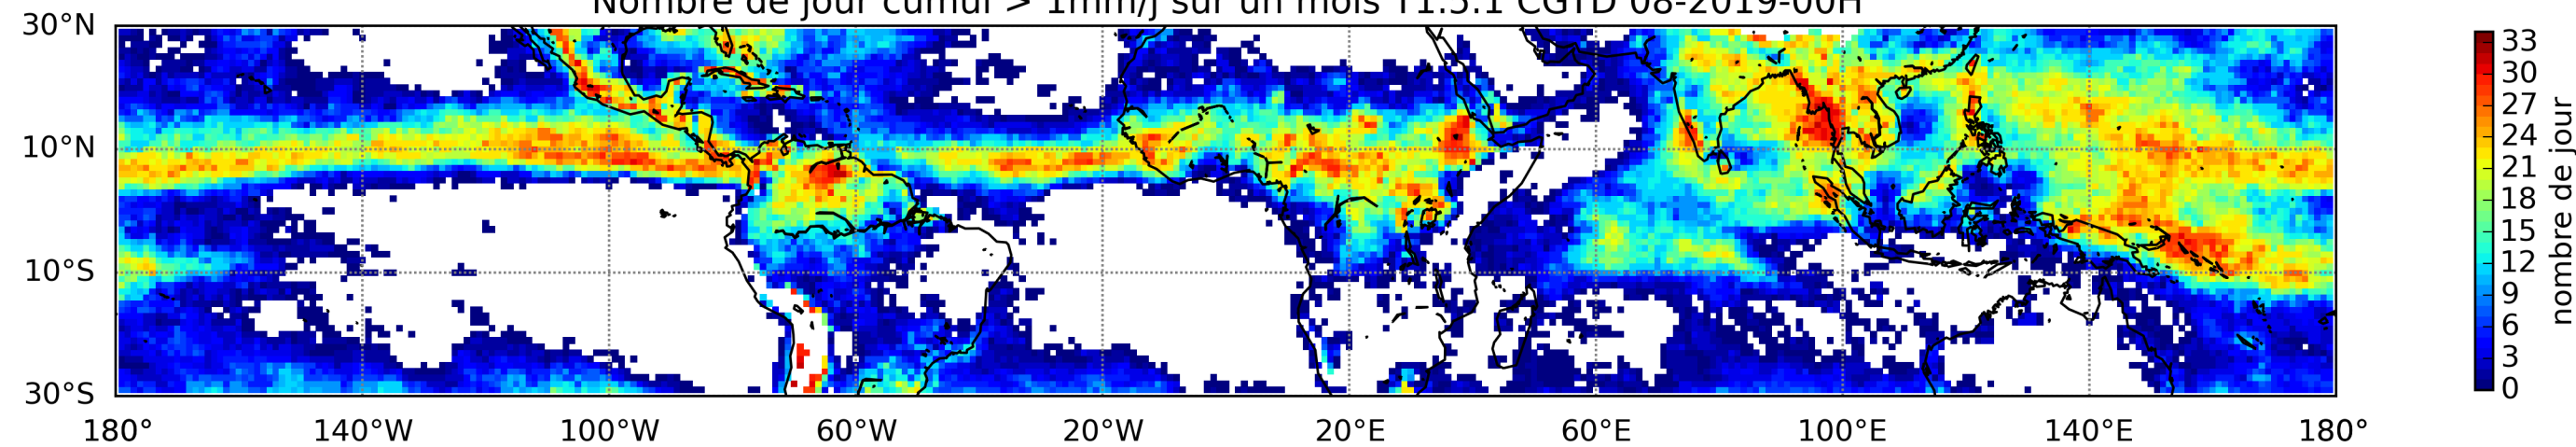

Nombre de jour cumul > 1mm/j sur un mois T1.5.1 CGTD 05-2019-00H

Nombre de jour cumul > 1mm/j sur un mois T1.5.1 CGTD 06-2019-00H

Nombre de jour cumul > 1mm/j sur un mois T1.5.1 CGTD 07-2019-00H

Nombre de jour cumul > 1mm/j sur un mois T1.5.1 CGTD 08-2019-00H

Nombre de jour cumul > 1mm/j sur un mois T1.5.1 CGTD 09-2019-00H

Nombre de jour cumul > 1mm/j sur un mois T1.5.1 CGTD 10-2019-00H

Nombre de jour cumul > 1mm/j sur un mois T1.5.1 CGTD 11-2019-00H

Nombre de jour cumul > 1mm/j sur un mois T1.5.1 CGTD 12-2019-00H