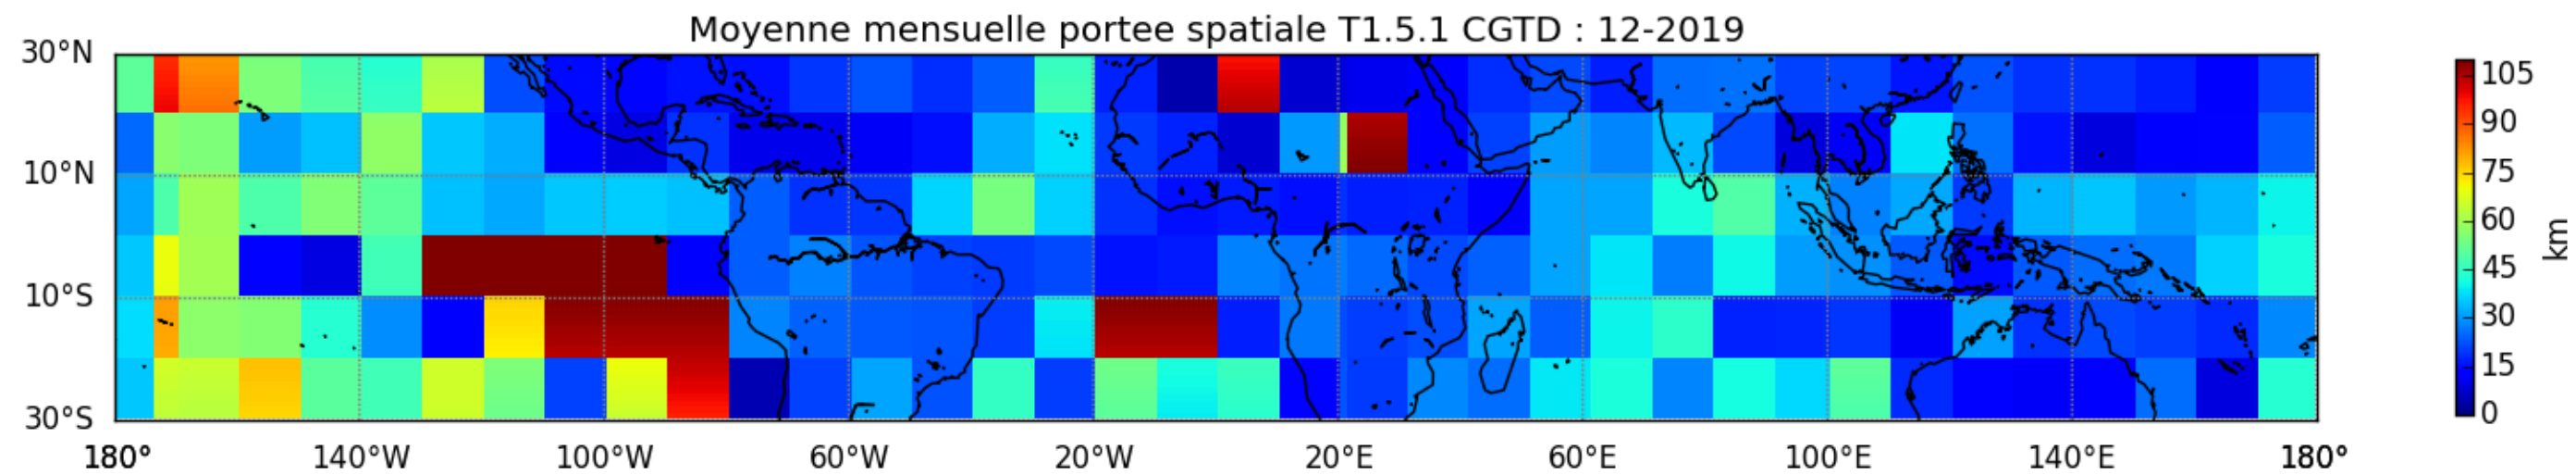

Nombre de jour cumul > 1mm/j sur un trimestre OND T1.5.1 CGTD -2019-00H

TERRE : 01 2019 00H

MER : 01 2019 00H

TERRE : 02 2019 00H

MER : 02 2019 00H

TERRE : 03 2019 00H

MER : 03 2019 00H

TERRE : 04 2019 00H

MER : 04 2019 00H

TERRE : 05 2019 00H

MER : 05 2019 00H

TERRE : 06 2019 00H

MER : 06 2019 00H

TERRE : 07 2019 00H

MER : 07 2019 00H

TERRE : 08 2019 00H