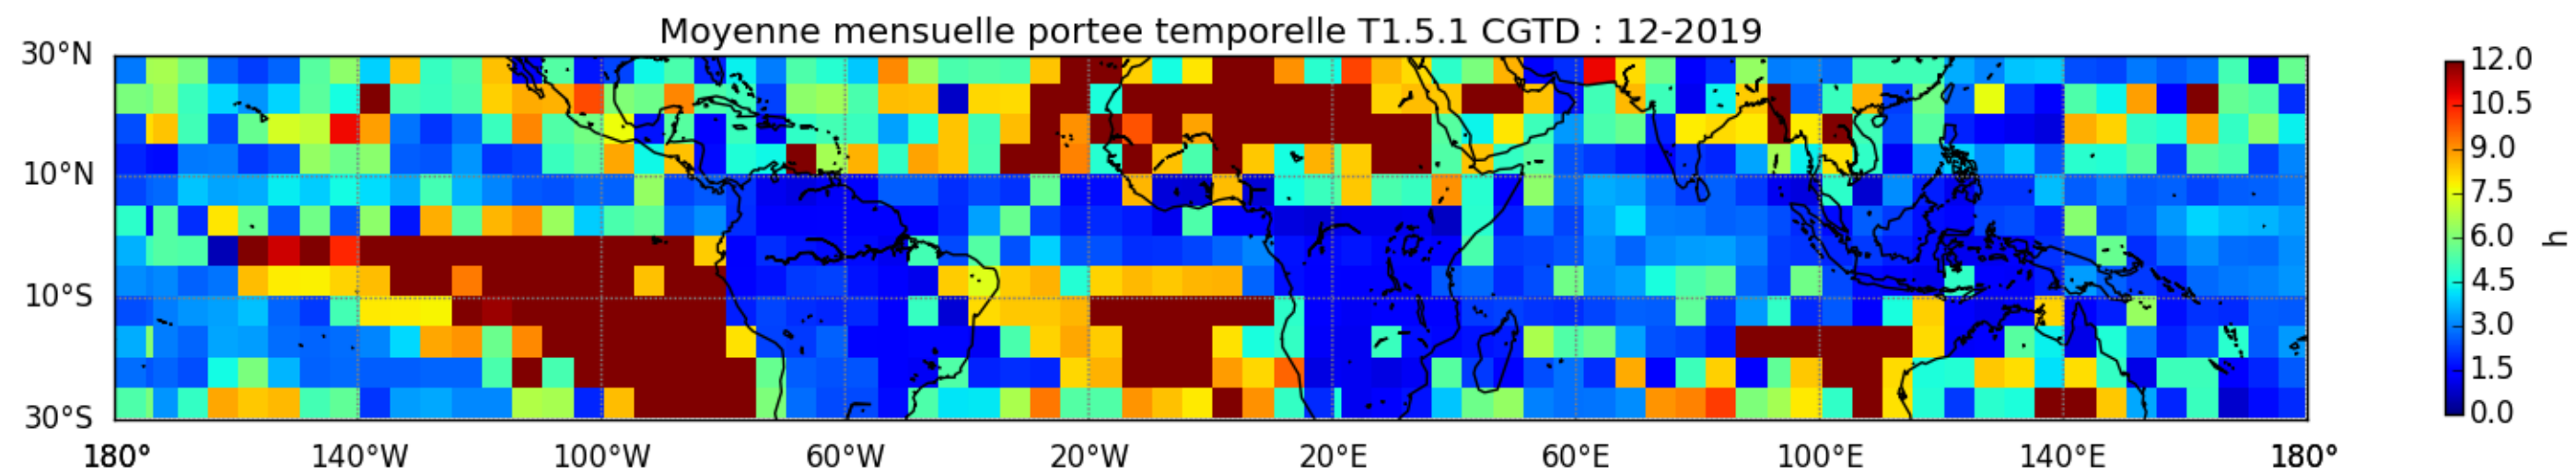

Nombre de jour cumul > 1mm/j sur un trimestre OND T1.5.1 CGTD -2019-00H

TERRE : 01 2019 00H

MER : 01 2019 00H

TERRE : 02 2019 00H

MER : 02 2019 00H

TERRE : 03 2019 00H

MER : 03 2019 00H

TERRE : 04 2019 00H

MER : 04 2019 00H

TERRE : 05 2019 00H

MER : 05 2019 00H

TERRE : 06 2019 00H

MER : 06 2019 00H

TERRE : 07 2019 00H

MER : 07 2019 00H

TERRE : 08 2019 00H