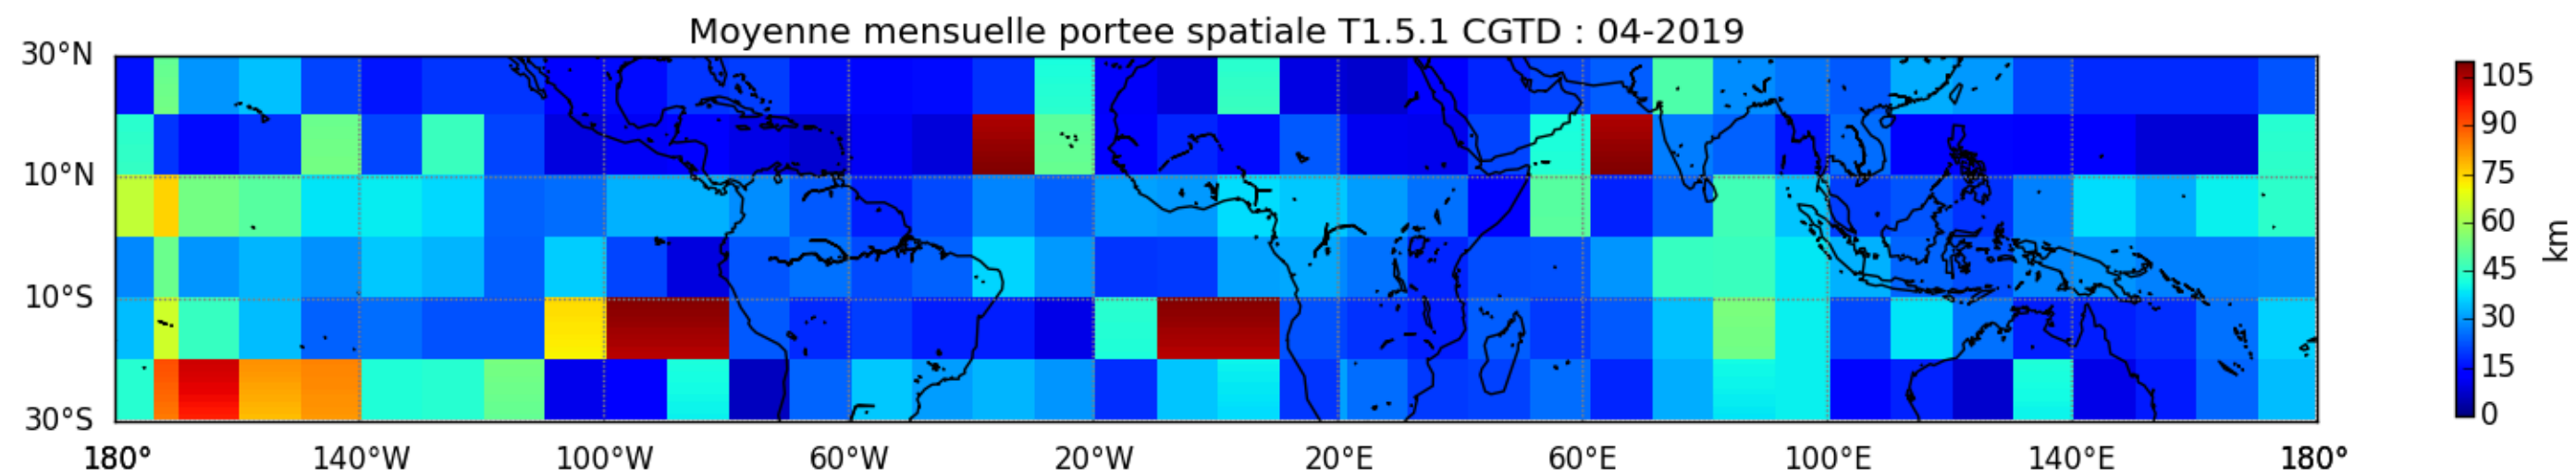

Nombre de jour cumul > 1mm/j sur un trimestre OND T1.5.1 CGTD -2019-00H

TERRE : 01 2019 00H

MER : 01 2019 00H

TERRE : 02 2019 00H

MER : 02 2019 00H

TERRE : 03 2019 00H

MER : 03 2019 00H

TERRE : 04 2019 00H

MER : 04 2019 00H

TERRE : 05 2019 00H

MER : 05 2019 00H

TERRE : 06 2019 00H

MER : 06 2019 00H

TERRE : 07 2019 00H

MER : 07 2019 00H

TERRE : 08 2019 00H