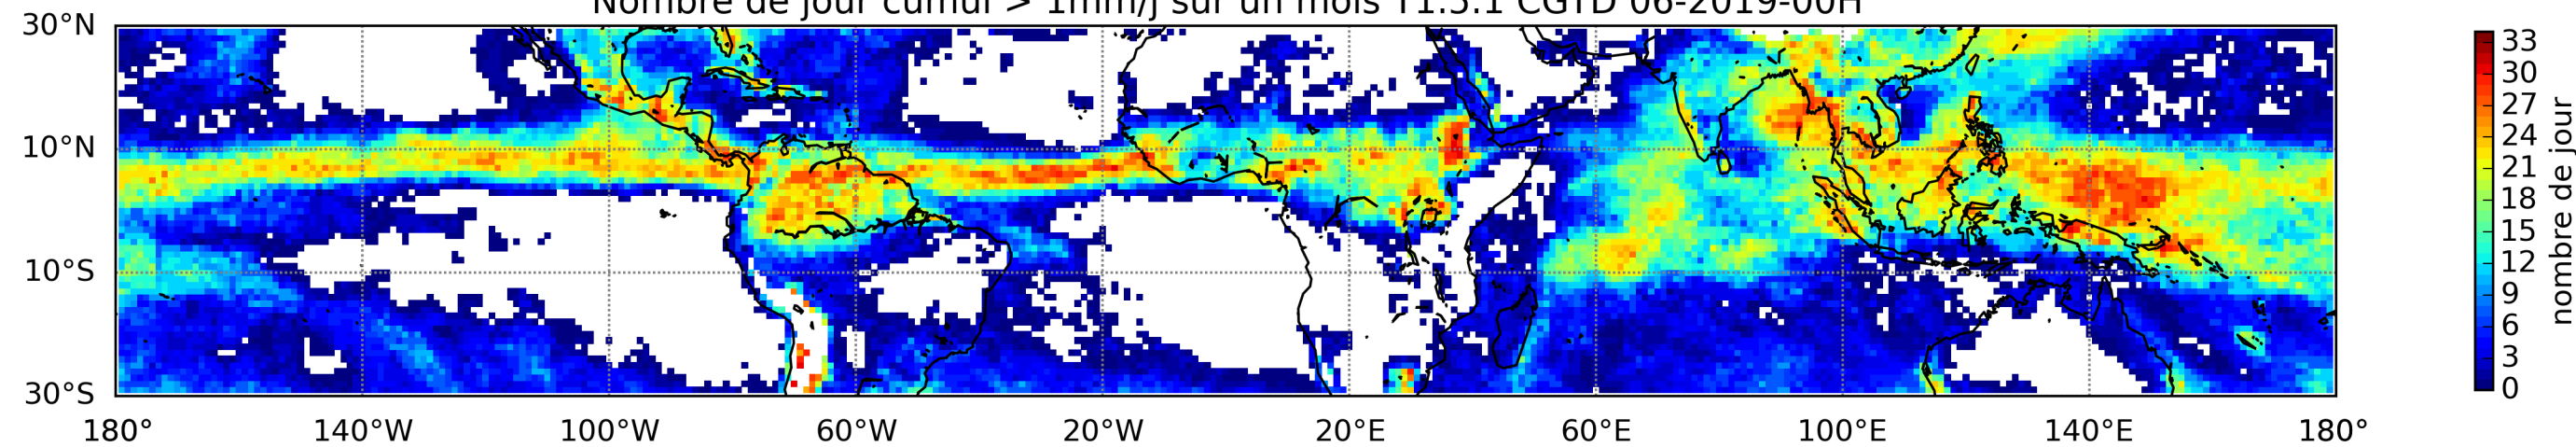

Nombre de jour cumul > 1mm/j sur un mois T1.5.1 CGTD 01-2019-00H

Nombre de jour cumul > 1mm/j sur un mois T1.5.1 CGTD 02-2019-00H

Nombre de jour cumul > 1mm/j sur un mois T1.5.1 CGTD 03-2019-00H

Nombre de jour cumul > 1mm/j sur un mois T1.5.1 CGTD 04-2019-00H

Nombre de jour cumul > 1mm/j sur un mois T1.5.1 CGTD 05-2019-00H

Nombre de jour cumul > 1mm/j sur un mois T1.5.1 CGTD 06-2019-00H

Nombre de jour cumul > 1mm/j sur un mois T1.5.1 CGTD 07-2019-00H

Nombre de jour cumul > 1mm/j sur un mois T1.5.1 CGTD 08-2019-00H