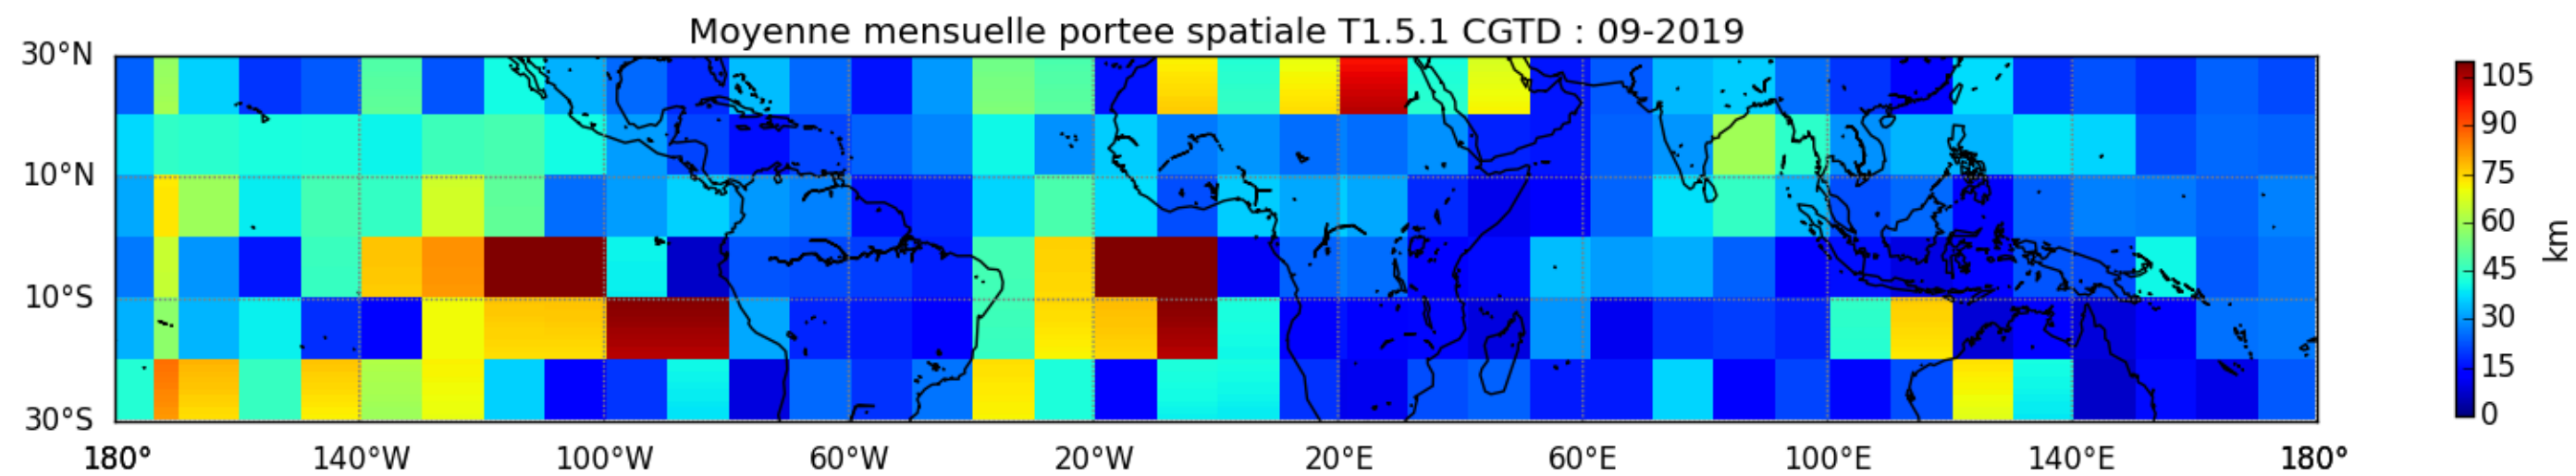

Nombre de jour cumul > 1mm/j sur un trimestre OND T1.5.1 CGTD -2019-00H

TERRE : 01 2019 00H

MER : 01 2019 00H

TERRE : 02 2019 00H

MER : 02 2019 00H

TERRE : 03 2019 00H

MER : 03 2019 00H

TERRE : 04 2019 00H

MER : 04 2019 00H

TERRE : 05 2019 00H

MER : 05 2019 00H

TERRE : 06 2019 00H

MER : 06 2019 00H

TERRE : 07 2019 00H

MER : 07 2019 00H

TERRE : 08 2019 00H