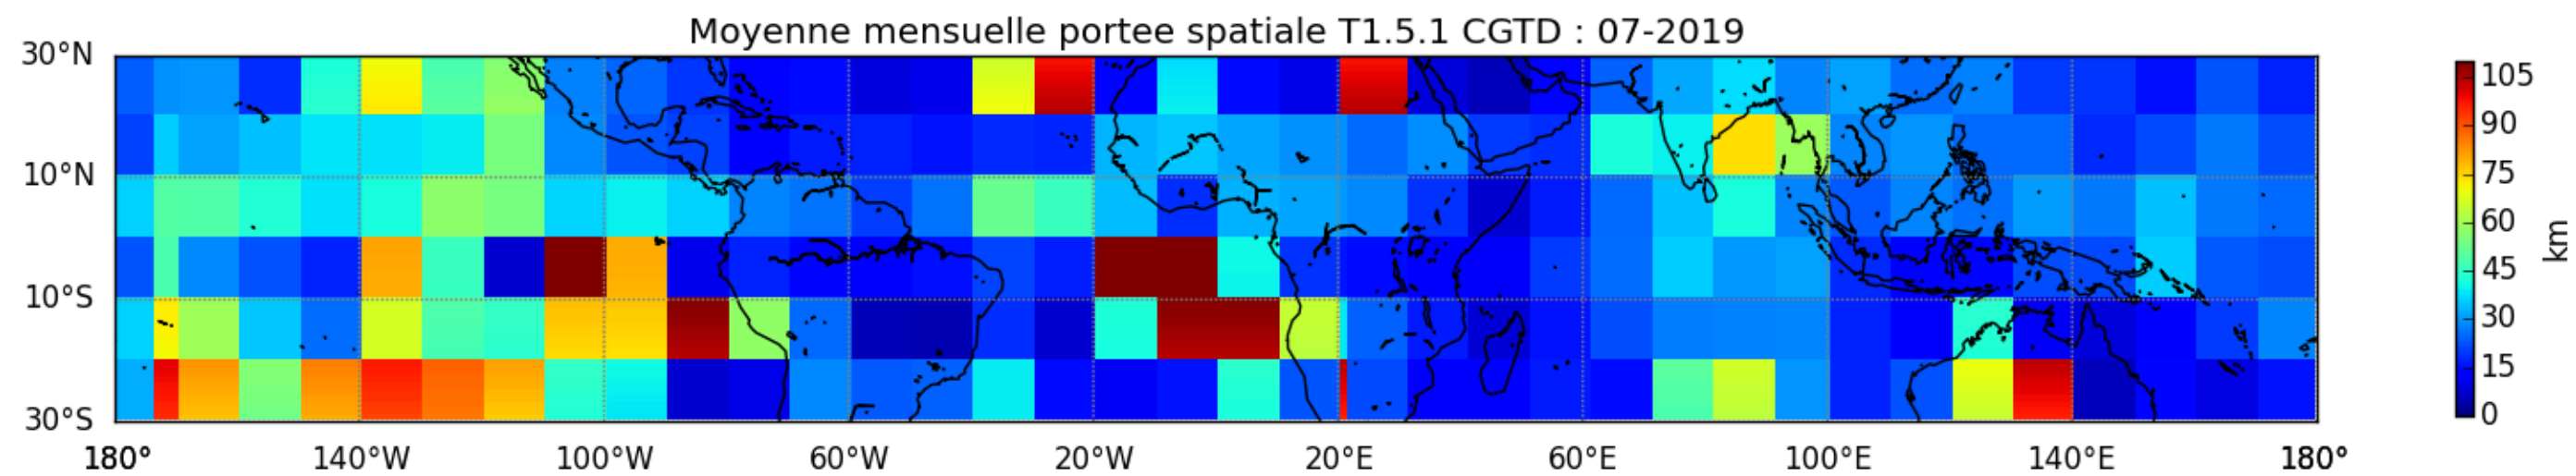

Nombre de jour cumul > 1mm/j sur un trimestre OND T1.5.1 CGTD -2019-00H

TERRE : 01 2019 00H

MER : 01 2019 00H

TERRE : 02 2019 00H

MER : 02 2019 00H

TERRE : 03 2019 00H

MER : 03 2019 00H

TERRE : 04 2019 00H

MER : 04 2019 00H

TERRE : 05 2019 00H

MER : 05 2019 00H

TERRE : 06 2019 00H

MER : 06 2019 00H

TERRE : 07 2019 00H

MER : 07 2019 00H

TERRE : 08 2019 00H