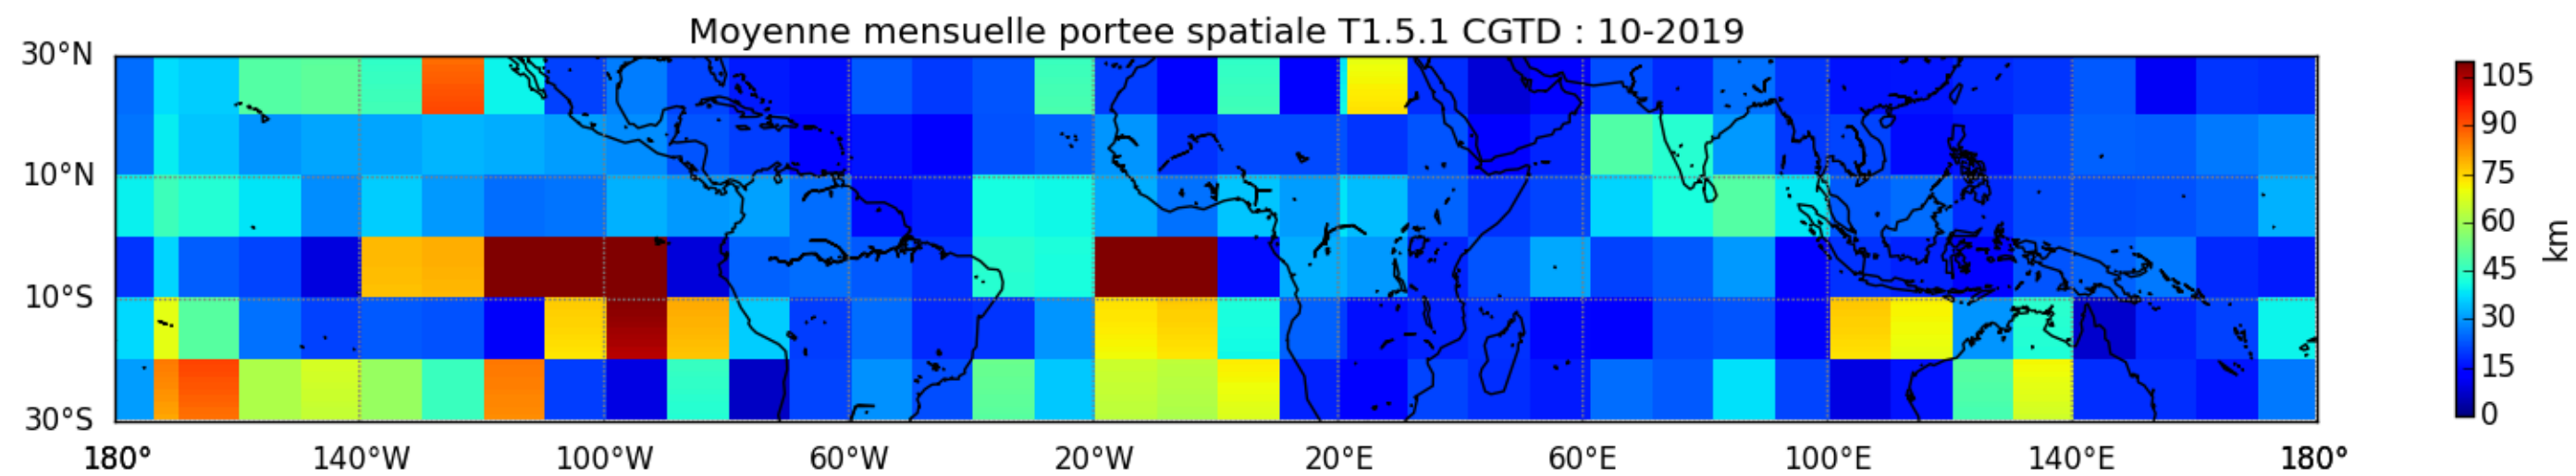

Nombre de jour cumul > 1mm/j sur un trimestre OND T1.5.1 CGTD -2019-00H

TERRE : 01 2019 00H

MER : 01 2019 00H

TERRE : 02 2019 00H

MER : 02 2019 00H

TERRE : 03 2019 00H

MER : 03 2019 00H

TERRE : 04 2019 00H

MER : 04 2019 00H

TERRE : 05 2019 00H

MER : 05 2019 00H

TERRE : 06 2019 00H

MER : 06 2019 00H

TERRE : 07 2019 00H

MER : 07 2019 00H

TERRE : 08 2019 00H