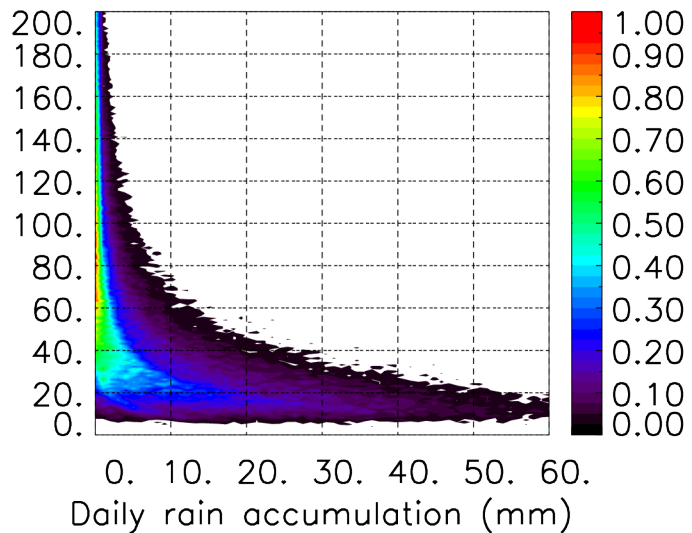

Nombre de jour cumul > 1mm/j sur un trimestre OND T1.5.1 CGTD -2019-00H

TERRE : 01 2019 00H

MER : 01 2019 00H

TERRE : 02 2019 00H

MER : 02 2019 00H

TERRE : 03 2019 00H

MER : 03 2019 00H

TERRE : 04 2019 00H