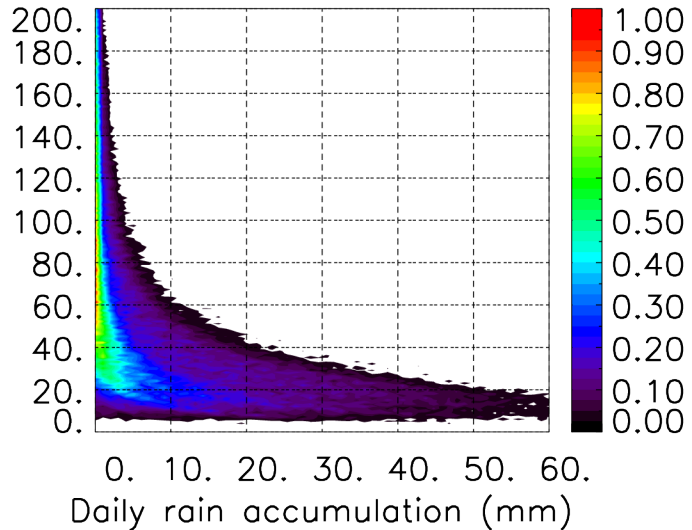

MER : 05 2019 00H