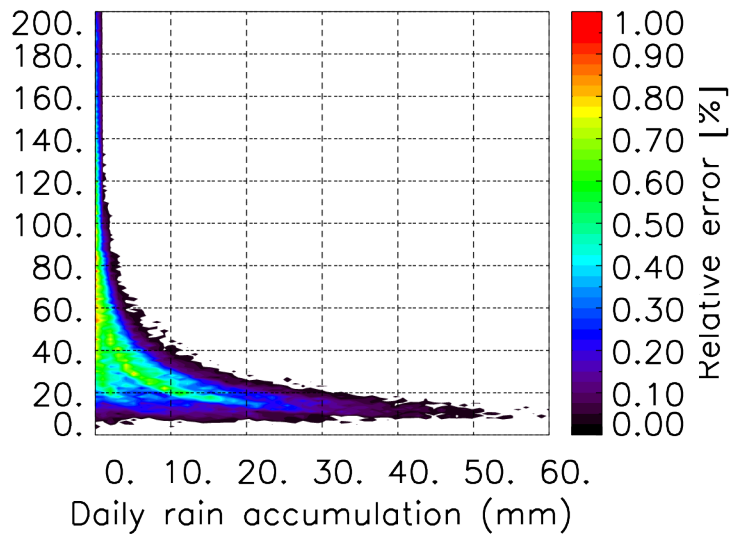

Nombre de jour cumul > 1mm/j sur un trimestre OND T1.5.1 CGTD -2019-00H

TERRE : 01 2019 00H

MER : 01 2019 00H

TERRE : 02 2019 00H

MER : 02 2019 00H

TERRE : 03 2019 00H

MER : 03 2019 00H

TERRE : 04 2019 00H

MER : 04 2019 00H

TERRE : 05 2019 00H

MER : 05 2019 00H

TERRE : 06 2019 00H

MER : 06 2019 00H

TERRE : 07 2019 00H

MER : 07 2019 00H

TERRE : 08 2019 00H