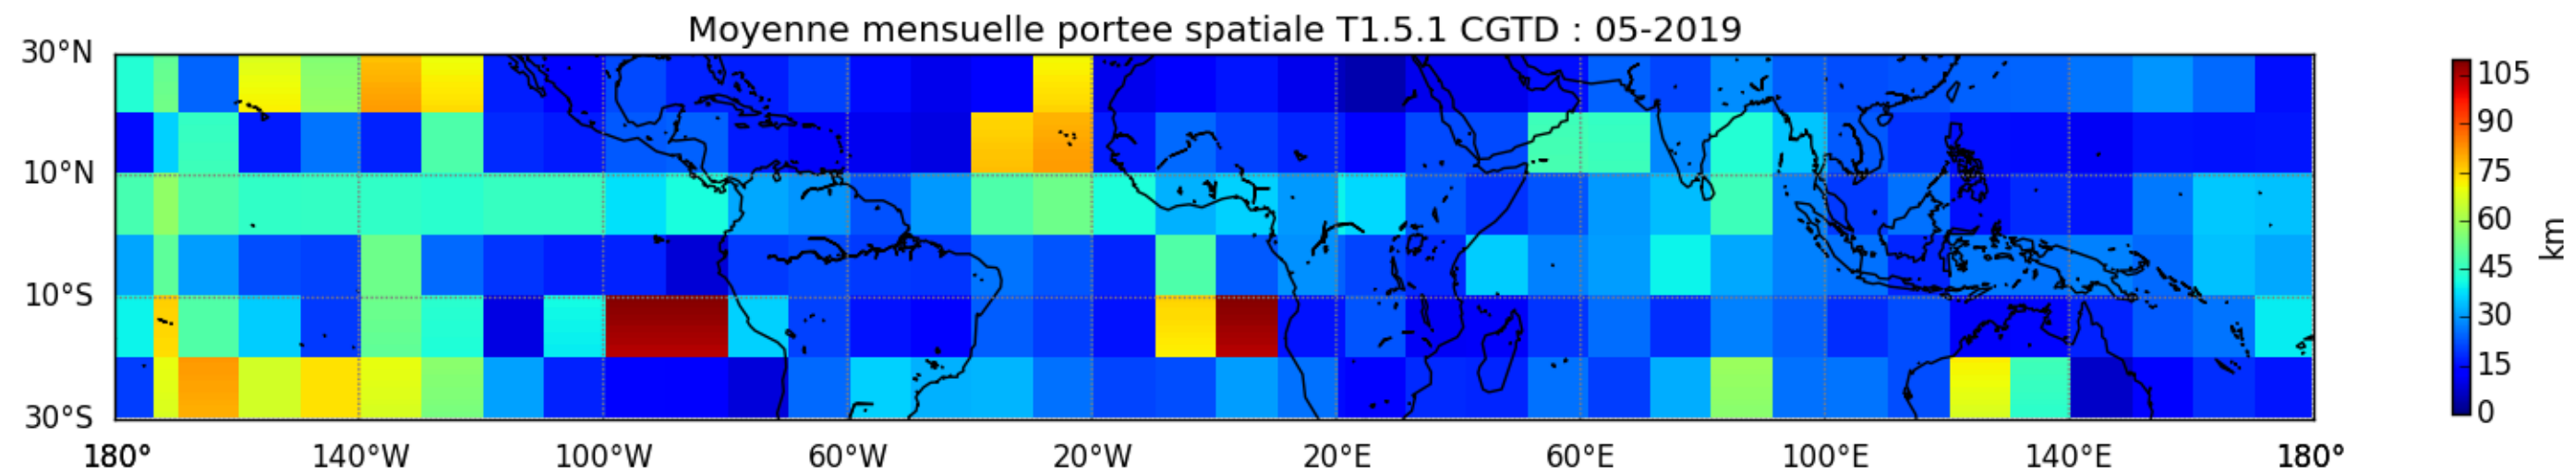

Nombre de jour cumul > 1mm/j sur un trimestre OND T1.5.1 CGTD -2019-00H

TERRE : 01 2019 00H

MER : 01 2019 00H

TERRE : 02 2019 00H

MER : 02 2019 00H

TERRE : 03 2019 00H

MER : 03 2019 00H

TERRE : 04 2019 00H

MER : 04 2019 00H

TERRE : 05 2019 00H

MER : 05 2019 00H

TERRE : 06 2019 00H

MER : 06 2019 00H

TERRE : 07 2019 00H

MER : 07 2019 00H

TERRE : 08 2019 00H