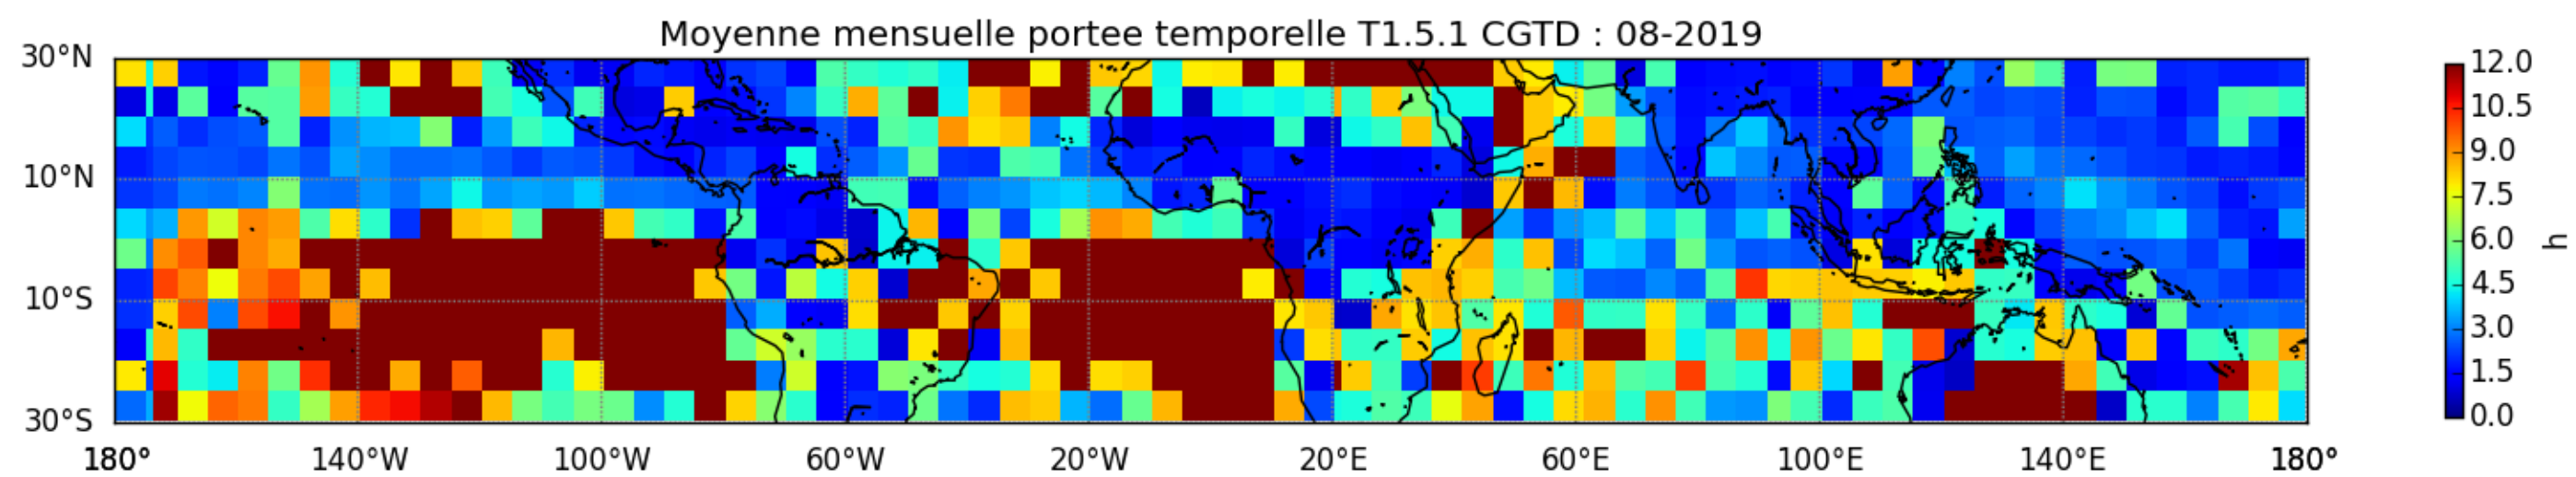

Nombre de jour cumul > 1mm/j sur un trimestre OND T1.5.1 CGTD -2019-00H

TERRE : 01 2019 00H

MER : 01 2019 00H

TERRE : 02 2019 00H

MER : 02 2019 00H

TERRE : 03 2019 00H

MER : 03 2019 00H

TERRE : 04 2019 00H

MER : 04 2019 00H

TERRE : 05 2019 00H

MER : 05 2019 00H

TERRE : 06 2019 00H

MER : 06 2019 00H

TERRE : 07 2019 00H

MER : 07 2019 00H

TERRE : 08 2019 00H