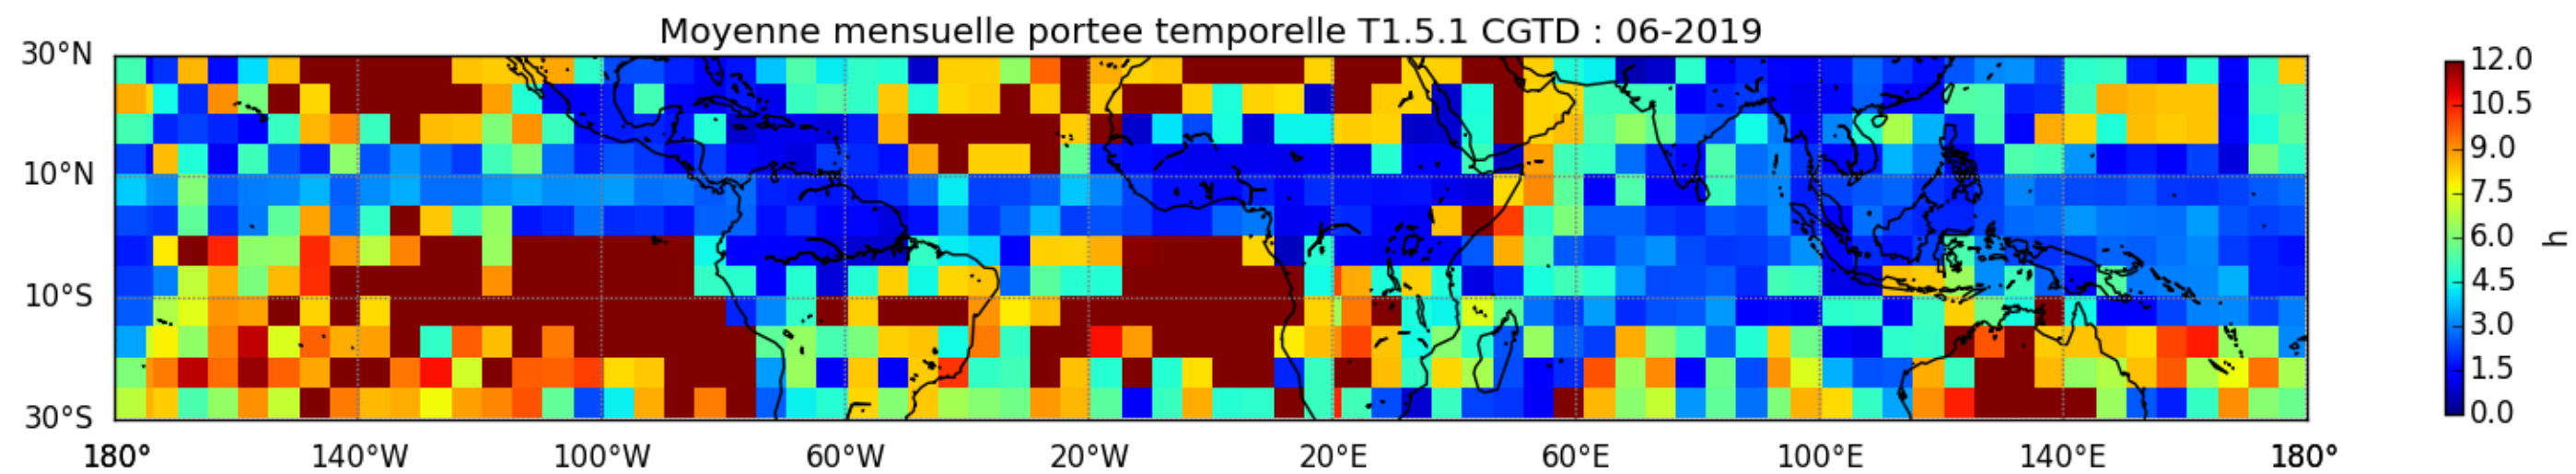

Nombre de jour cumul > 1mm/j sur un trimestre OND T1.5.1 CGTD -2019-00H

TERRE : 01 2019 00H

MER : 01 2019 00H

TERRE : 02 2019 00H

MER : 02 2019 00H

TERRE : 03 2019 00H

MER : 03 2019 00H

TERRE : 04 2019 00H

MER : 04 2019 00H

TERRE : 05 2019 00H

MER : 05 2019 00H

TERRE : 06 2019 00H

MER : 06 2019 00H

TERRE : 07 2019 00H

MER : 07 2019 00H

TERRE : 08 2019 00H