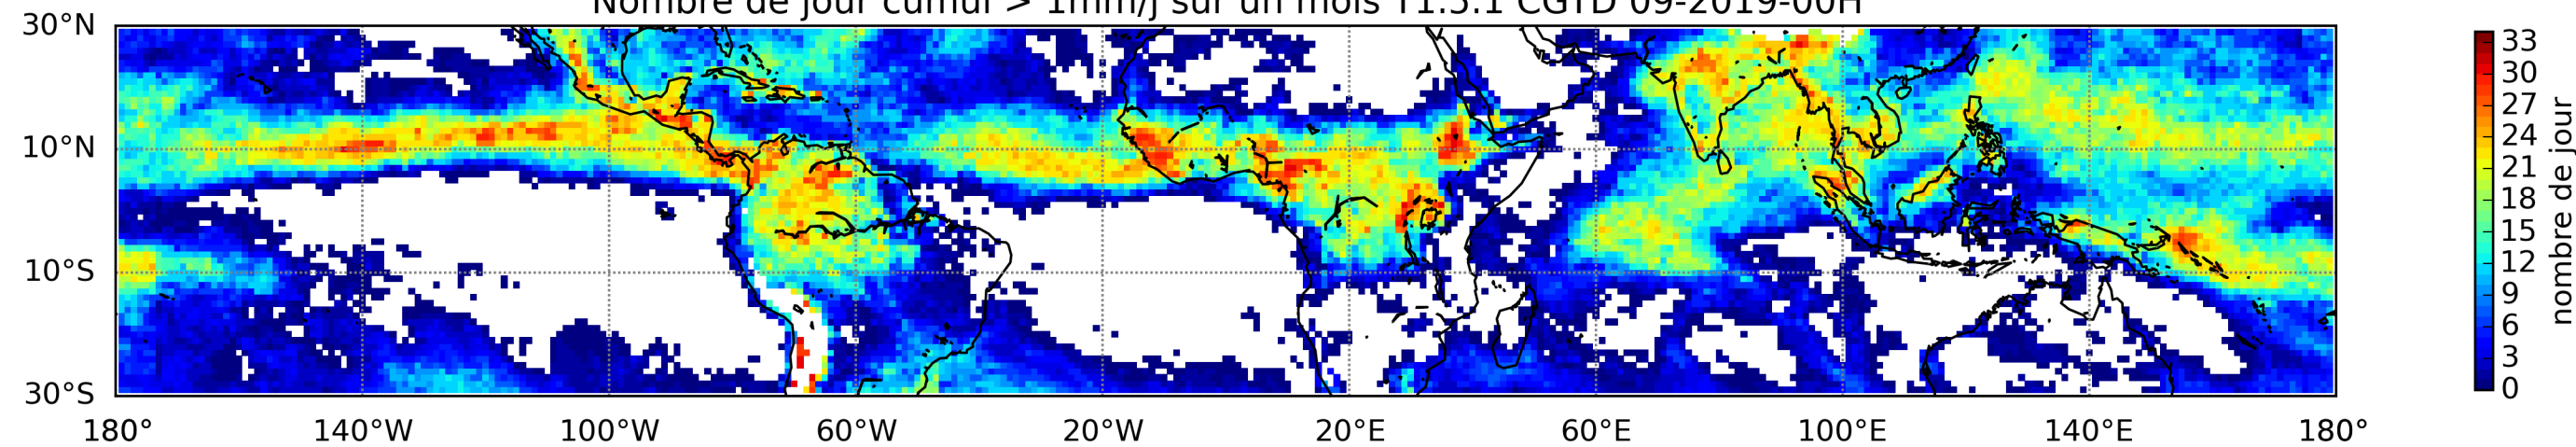

Nombre de jour cumul > 1mm/j sur un mois T1.5.1 CGTD 10-2019-00H