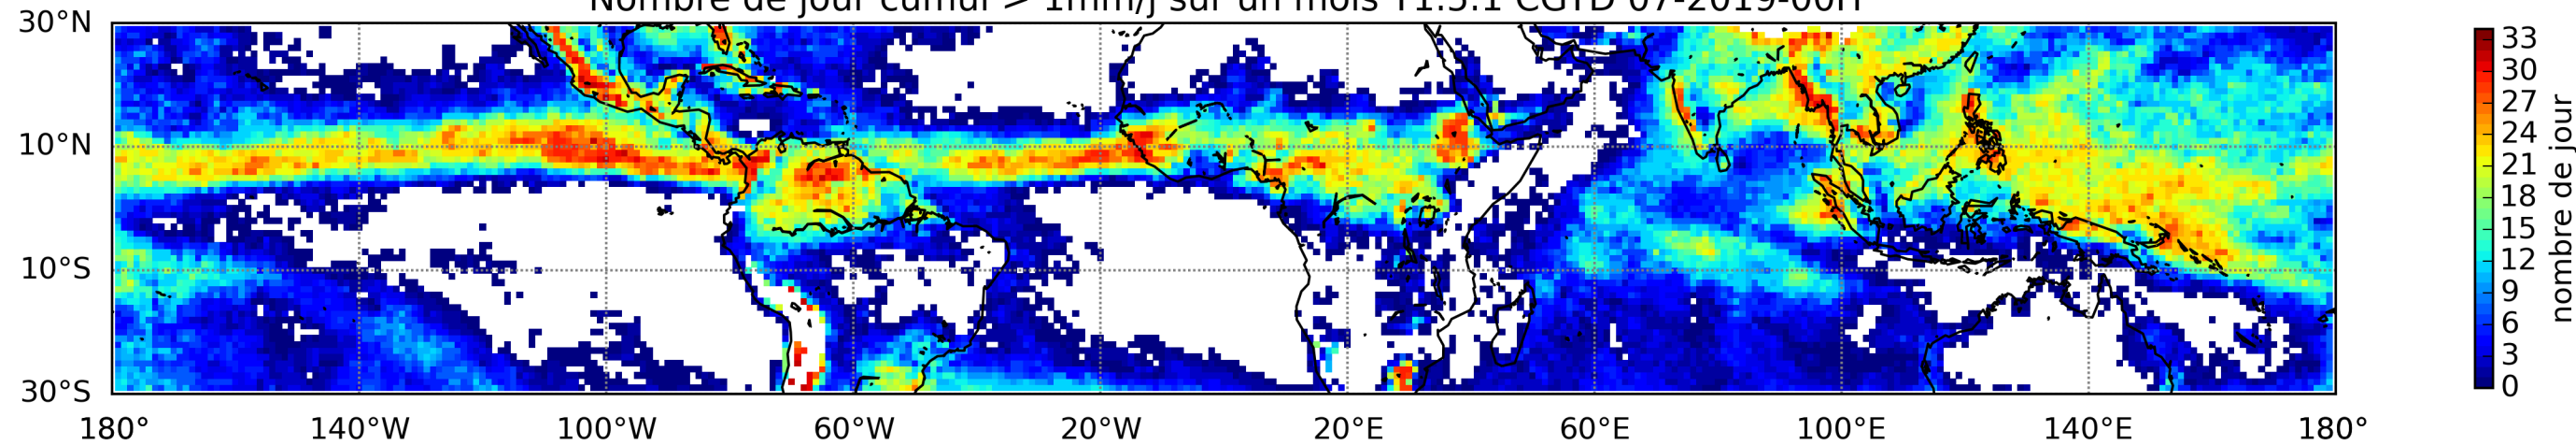

Nombre de jour cumul > 1mm/j sur un mois T1.5.1 CGTD 01-2019-00H

Nombre de jour cumul > 1mm/j sur un mois T1.5.1 CGTD 02-2019-00H

Nombre de jour cumul > 1mm/j sur un mois T1.5.1 CGTD 03-2019-00H

Nombre de jour cumul > 1mm/j sur un mois T1.5.1 CGTD 04-2019-00H

Nombre de jour cumul > 1mm/j sur un mois T1.5.1 CGTD 05-2019-00H

Nombre de jour cumul > 1mm/j sur un mois T1.5.1 CGTD 06-2019-00H

Nombre de jour cumul > 1mm/j sur un mois T1.5.1 CGTD 07-2019-00H

Nombre de jour cumul > 1mm/j sur un mois T1.5.1 CGTD 08-2019-00H