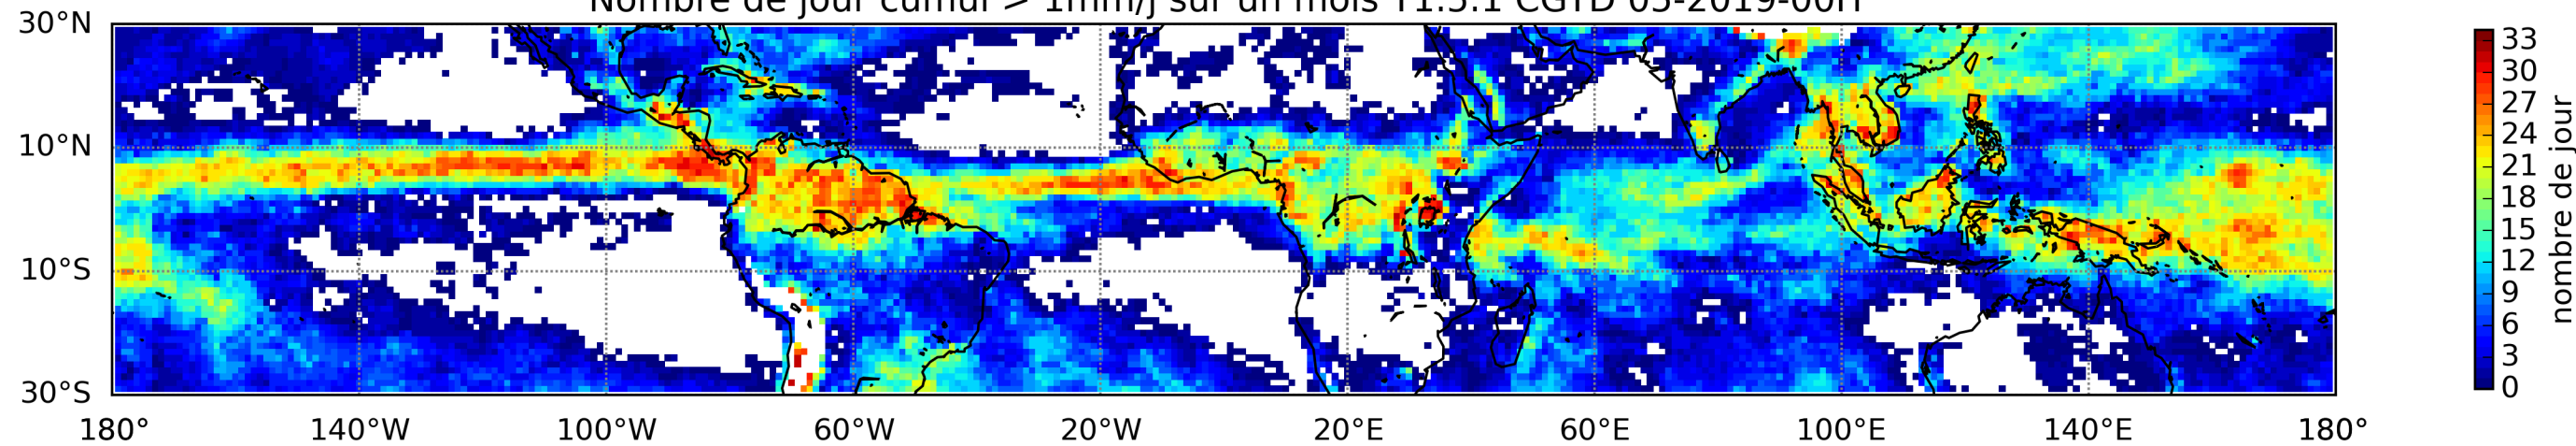

Nombre de jour cumul > 1mm/j sur un mois T1.5.1 CGTD 01-2019-00H

Nombre de jour cumul > 1mm/j sur un mois T1.5.1 CGTD 02-2019-00H

Nombre de jour cumul > 1mm/j sur un mois T1.5.1 CGTD 03-2019-00H

Nombre de jour cumul > 1mm/j sur un mois T1.5.1 CGTD 04-2019-00H

Nombre de jour cumul > 1mm/j sur un mois T1.5.1 CGTD 05-2019-00H

Nombre de jour cumul > 1mm/j sur un mois T1.5.1 CGTD 06-2019-00H

Nombre de jour cumul > 1mm/j sur un mois T1.5.1 CGTD 07-2019-00H

Nombre de jour cumul > 1mm/j sur un mois T1.5.1 CGTD 08-2019-00H