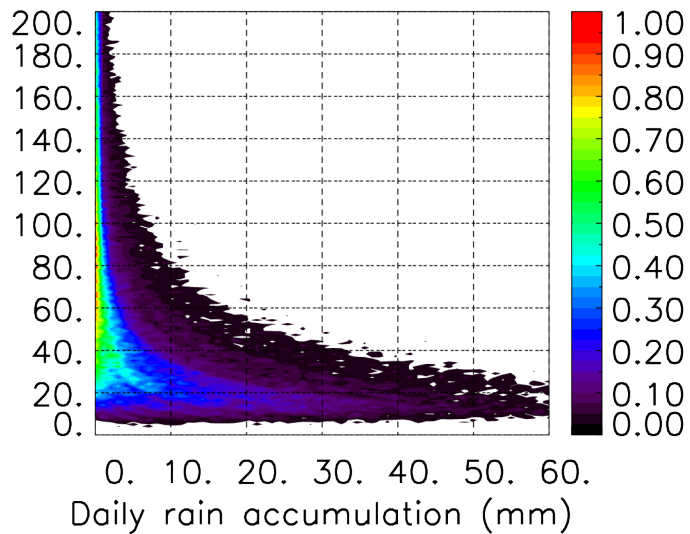

Nombre de jour cumul > 1mm/j sur un trimestre OND T1.5.1 CGTD -2019-00H

TERRE : 01 2019 00H

MER : 01 2019 00H

TERRE : 02 2019 00H

MER : 02 2019 00H

TERRE : 03 2019 00H

MER : 03 2019 00H

TERRE : 04 2019 00H

MER : 04 2019 00H

TERRE : 05 2019 00H

MER : 05 2019 00H

TERRE : 06 2019 00H

MER : 06 2019 00H

TERRE : 07 2019 00H

MER : 07 2019 00H

TERRE : 08 2019 00H