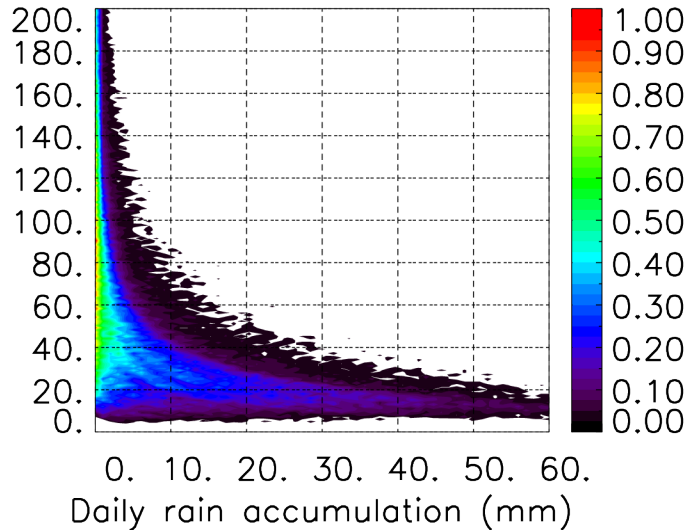

Nombre de jour cumul > 1mm/j sur un trimestre OND T1.5.1 CGTD -2019-00H

TERRE : 01 2019 00H

MER : 01 2019 00H

TERRE : 02 2019 00H

MER : 02 2019 00H

TERRE : 03 2019 00H

MER : 03 2019 00H

TERRE : 04 2019 00H