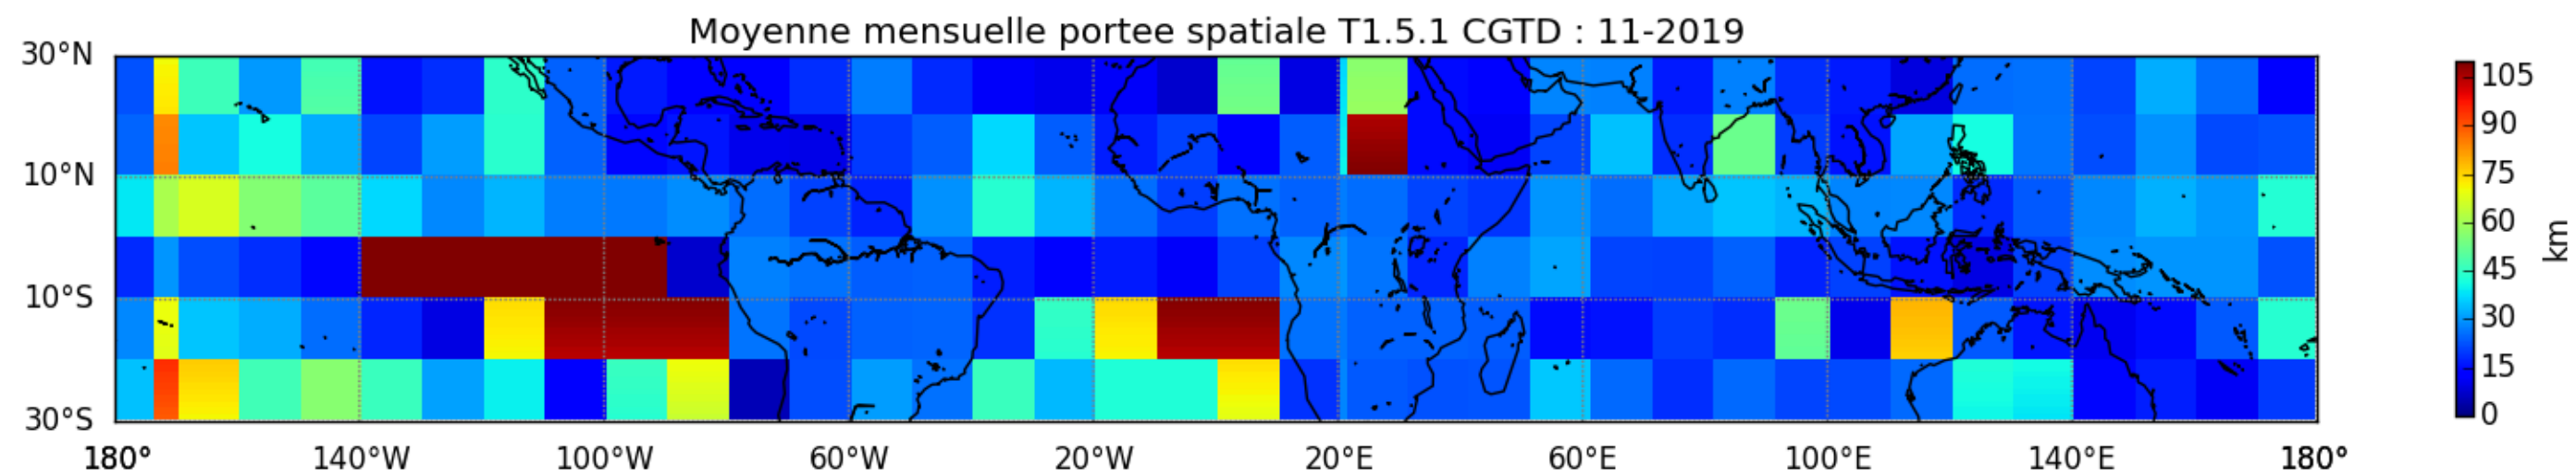

Nombre de jour cumul > 1mm/j sur un trimestre OND T1.5.1 CGTD -2019-00H

TERRE : 01 2019 00H

MER : 01 2019 00H

TERRE : 02 2019 00H

MER : 02 2019 00H

TERRE : 03 2019 00H

MER : 03 2019 00H

TERRE : 04 2019 00H

MER : 04 2019 00H

TERRE : 05 2019 00H

MER : 05 2019 00H

TERRE : 06 2019 00H

MER : 06 2019 00H

TERRE : 07 2019 00H

MER : 07 2019 00H

TERRE : 08 2019 00H