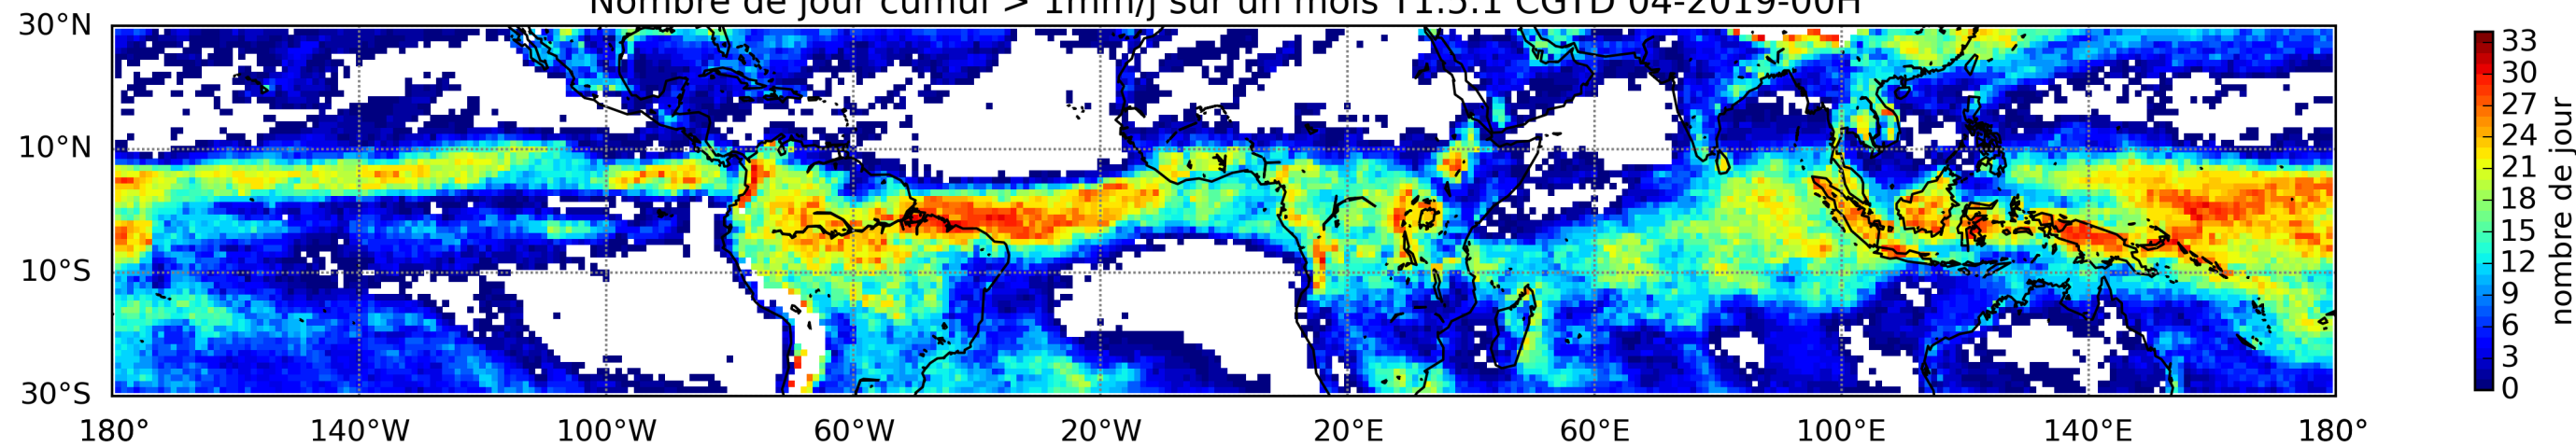

Nombre de jour cumul > 1mm/j sur un mois T1.5.1 CGTD 01-2019-00H

Nombre de jour cumul > 1mm/j sur un mois T1.5.1 CGTD 02-2019-00H

Nombre de jour cumul > 1mm/j sur un mois T1.5.1 CGTD 03-2019-00H

Nombre de jour cumul > 1mm/j sur un mois T1.5.1 CGTD 04-2019-00H

Nombre de jour cumul > 1mm/j sur un mois T1.5.1 CGTD 05-2019-00H

Nombre de jour cumul > 1mm/j sur un mois T1.5.1 CGTD 06-2019-00H

Nombre de jour cumul > 1mm/j sur un mois T1.5.1 CGTD 07-2019-00H

Nombre de jour cumul > 1mm/j sur un mois T1.5.1 CGTD 08-2019-00H