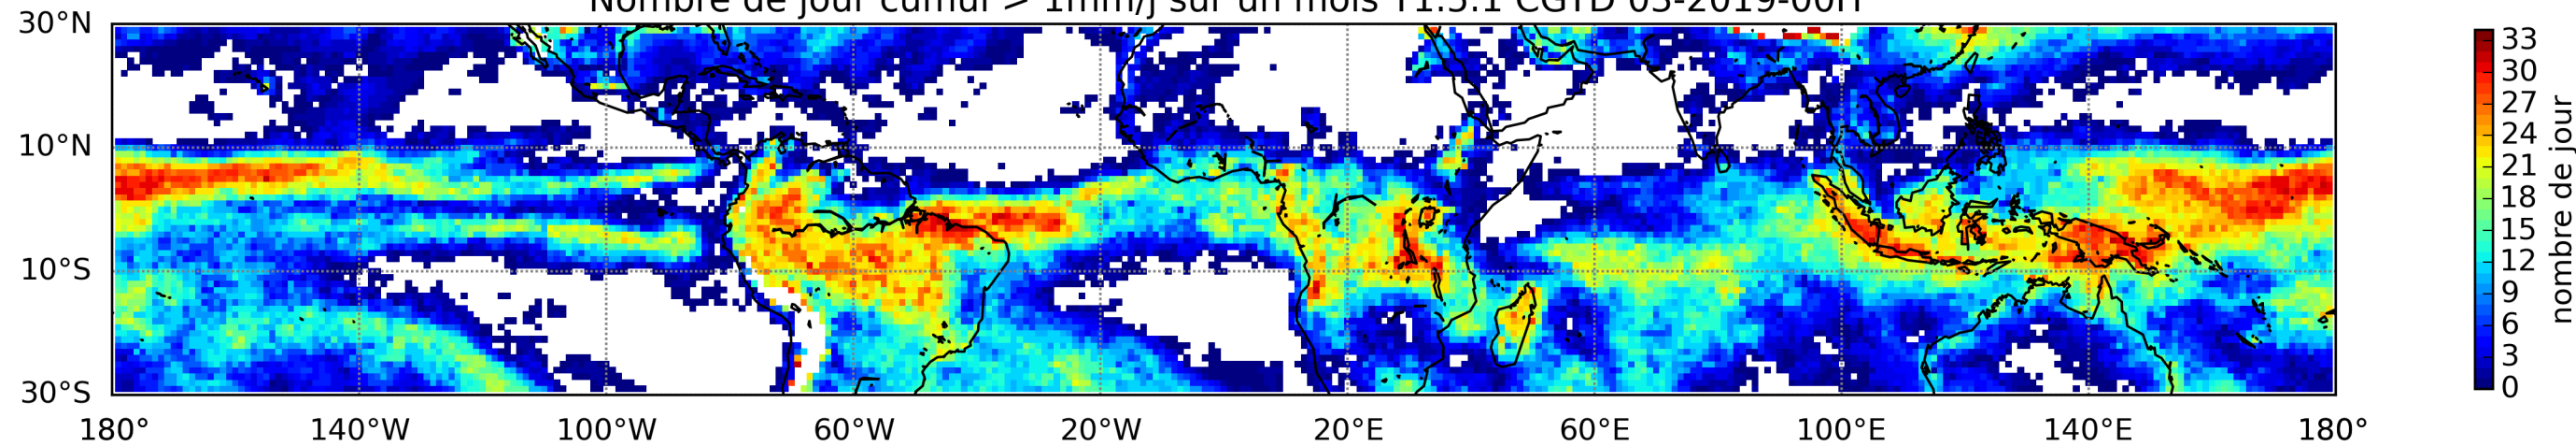

Nombre de jour cumul > 1mm/j sur un mois T1.5.1 CGTD 01-2019-00H

Nombre de jour cumul > 1mm/j sur un mois T1.5.1 CGTD 02-2019-00H

Nombre de jour cumul > 1mm/j sur un mois T1.5.1 CGTD 03-2019-00H

Nombre de jour cumul > 1mm/j sur un mois T1.5.1 CGTD 04-2019-00H

Nombre de jour cumul > 1mm/j sur un mois T1.5.1 CGTD 05-2019-00H

Nombre de jour cumul > 1mm/j sur un mois T1.5.1 CGTD 06-2019-00H

Nombre de jour cumul > 1mm/j sur un mois T1.5.1 CGTD 07-2019-00H

Nombre de jour cumul > 1mm/j sur un mois T1.5.1 CGTD 08-2019-00H