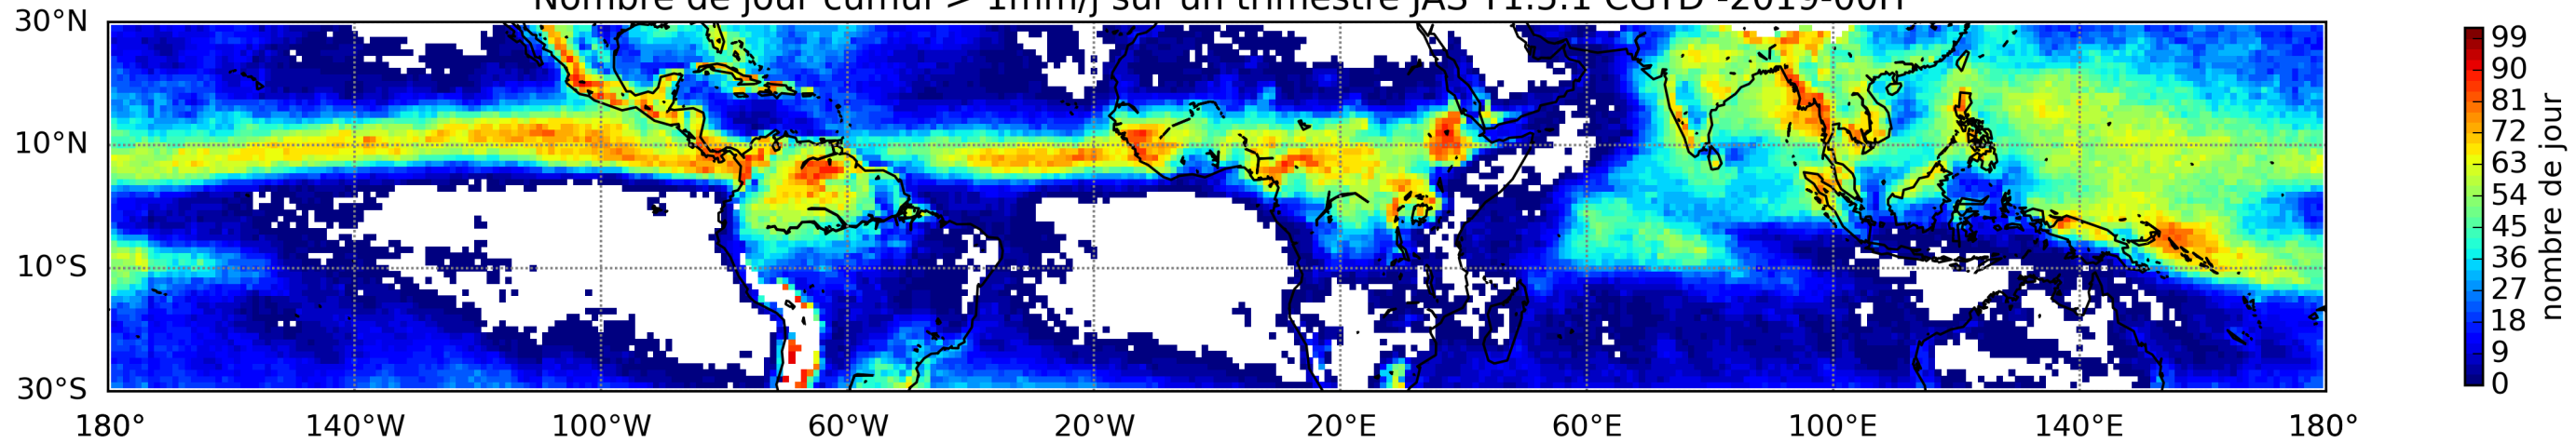

Nombre de jour cumul > 1mm/j sur un trimestre JFM T1.5.1 CGTD -2019-00H