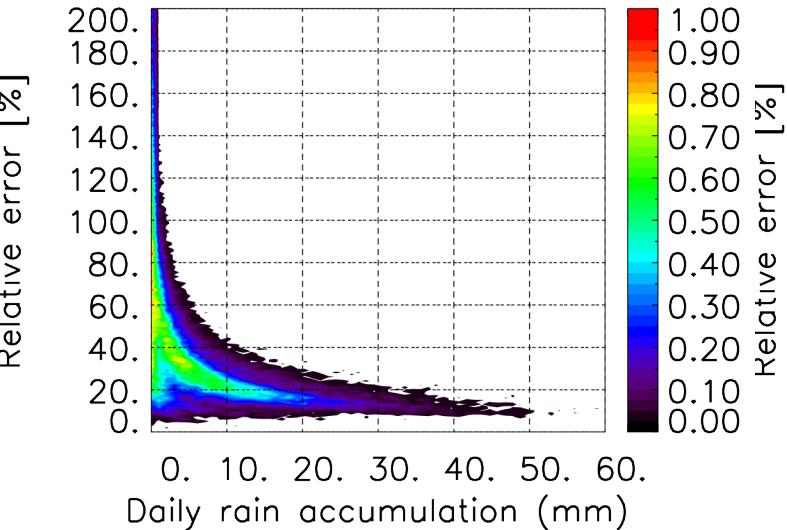

Nombre de jour cumul > 1mm/j sur un trimestre OND T1.5.1 CGTD -2019-00H

TERRE : 01 2019 00H

MER : 01 2019 00H

TERRE : 02 2019 00H

MER : 02 2019 00H

TERRE : 03 2019 00H

MER : 03 2019 00H

TERRE : 04 2019 00H

MER : 04 2019 00H

TERRE : 05 2019 00H

MER : 05 2019 00H

TERRE : 06 2019 00H

MER : 06 2019 00H

TERRE : 07 2019 00H

MER : 07 2019 00H

TERRE : 08 2019 00H