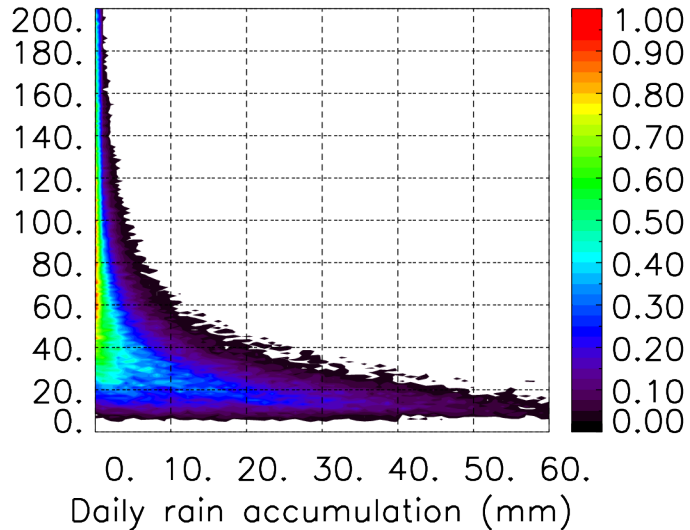

MER : 04 2019 00H