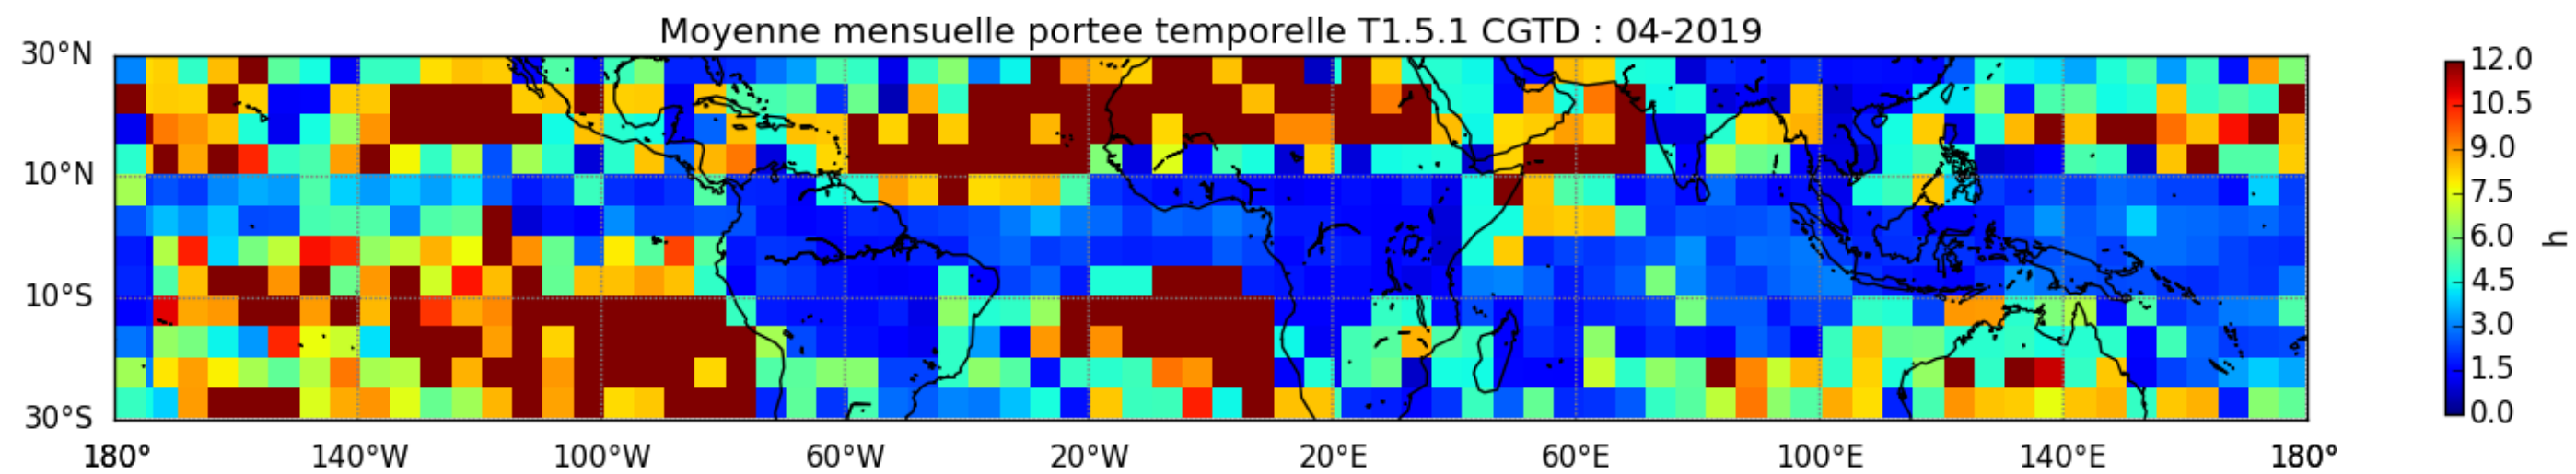

Nombre de jour cumul > 1mm/j sur un trimestre OND T1.5.1 CGTD -2019-00H

TERRE : 01 2019 00H

MER : 01 2019 00H

TERRE : 02 2019 00H

MER : 02 2019 00H

TERRE : 03 2019 00H

MER : 03 2019 00H

TERRE : 04 2019 00H

MER : 04 2019 00H

TERRE : 05 2019 00H

MER : 05 2019 00H

TERRE : 06 2019 00H

MER : 06 2019 00H

TERRE : 07 2019 00H

MER : 07 2019 00H

TERRE : 08 2019 00H