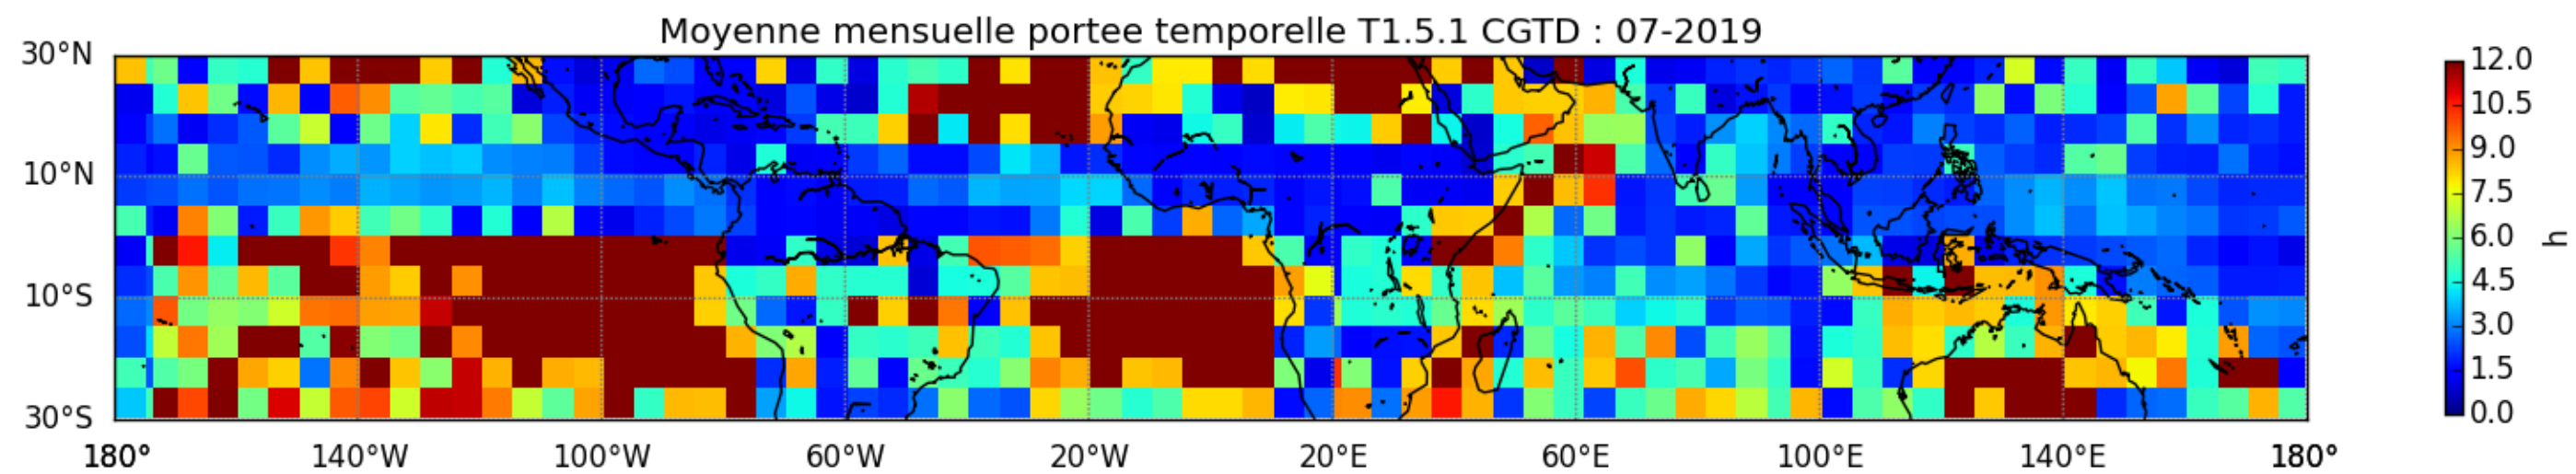

Nombre de jour cumul > 1mm/j sur un trimestre OND T1.5.1 CGTD -2019-00H

TERRE : 01 2019 00H

MER : 01 2019 00H

TERRE : 02 2019 00H

MER : 02 2019 00H

TERRE : 03 2019 00H

MER : 03 2019 00H

TERRE : 04 2019 00H

MER : 04 2019 00H

TERRE : 05 2019 00H

MER : 05 2019 00H

TERRE : 06 2019 00H

MER : 06 2019 00H

TERRE : 07 2019 00H

MER : 07 2019 00H

TERRE : 08 2019 00H