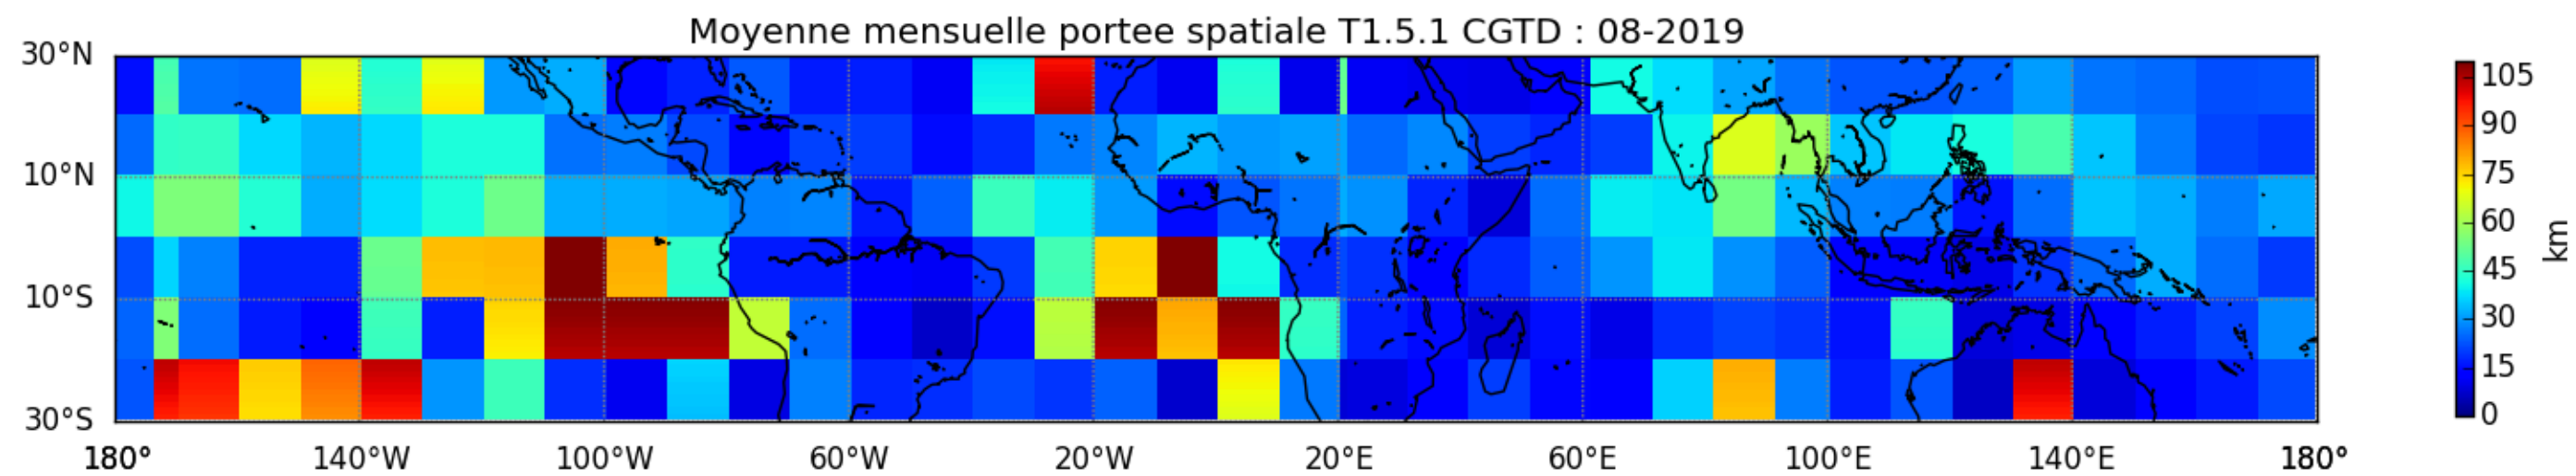

Nombre de jour cumul > 1mm/j sur un trimestre OND T1.5.1 CGTD -2019-00H

TERRE : 01 2019 00H

MER : 01 2019 00H

TERRE : 02 2019 00H

MER : 02 2019 00H

TERRE : 03 2019 00H

MER : 03 2019 00H

TERRE : 04 2019 00H

MER : 04 2019 00H

TERRE : 05 2019 00H

MER : 05 2019 00H

TERRE : 06 2019 00H

MER : 06 2019 00H

TERRE : 07 2019 00H

MER : 07 2019 00H

TERRE : 08 2019 00H