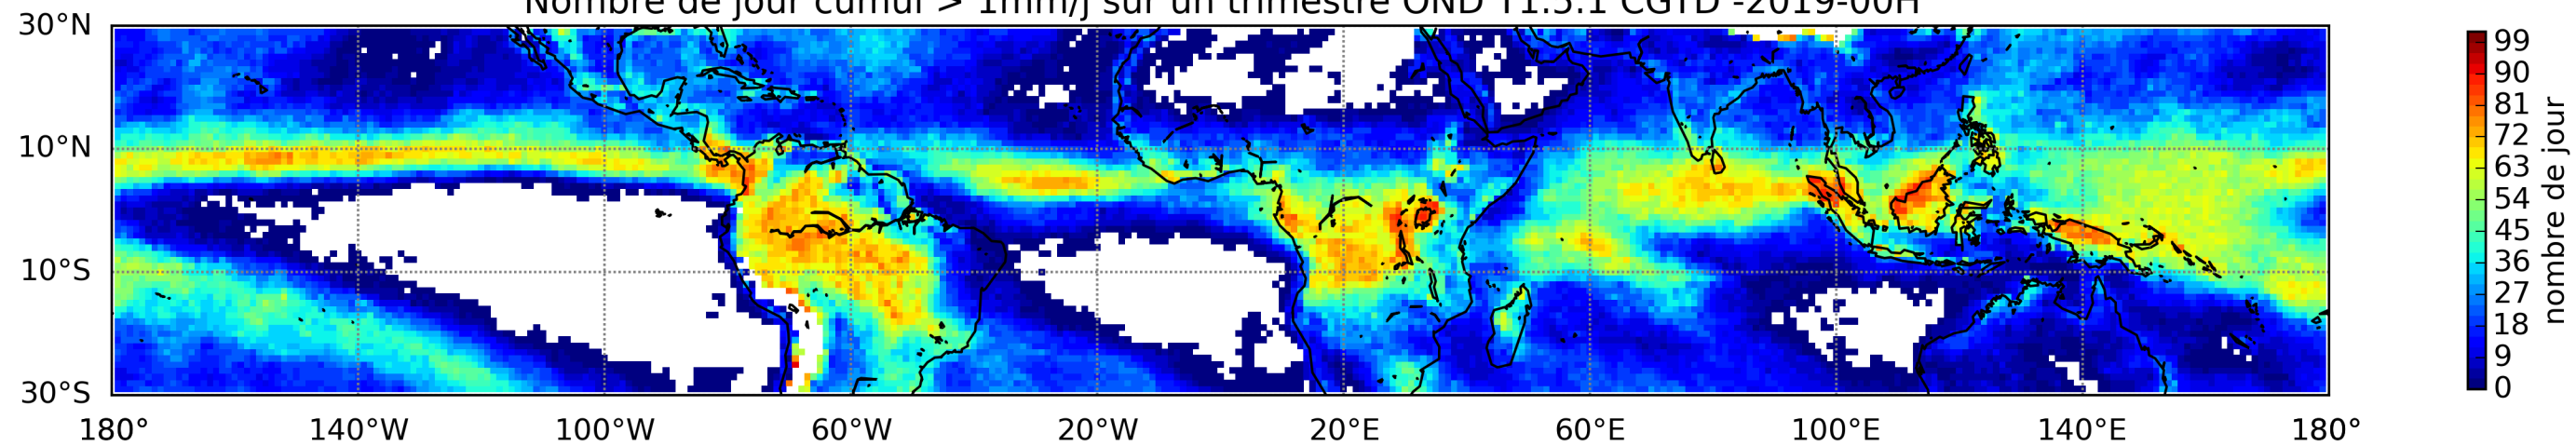

Nombre de jour cumul > 1mm/j sur un trimestre AMJ T1.5.1 CGTD -2019-00H

Nombre de jour cumul > 1mm/j sur un trimestre JAS T1.5.1 CGTD -2019-00H

Nombre de jour cumul > 1mm/j sur un trimestre JFM T1.5.1 CGTD -2019-00H

Nombre de jour cumul > 1mm/j sur un trimestre OND T1.5.1 CGTD -2019-00H

TERRE : 01 2019 00H

MER : 01 2019 00H

TERRE : 02 2019 00H

MER : 02 2019 00H

TERRE : 03 2019 00H

MER : 03 2019 00H

TERRE : 04 2019 00H

MER : 04 2019 00H

TERRE : 05 2019 00H

MER : 05 2019 00H

TERRE : 06 2019 00H

MER : 06 2019 00H

TERRE : 07 2019 00H

MER : 07 2019 00H

TERRE : 08 2019 00H