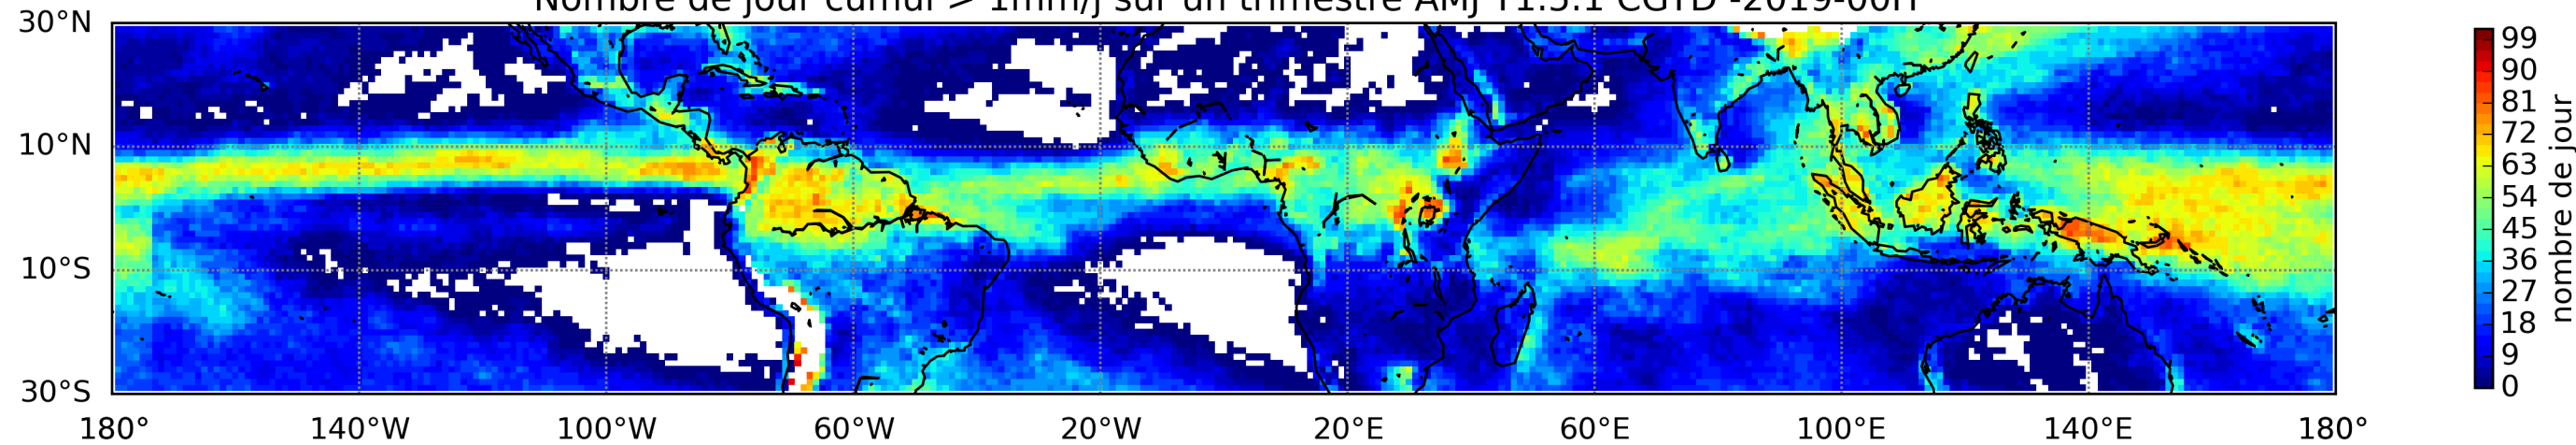

Nombre de jour cumul > 1mm/j sur un trimestre JAS T1.5.1 CGTD -2019-00H