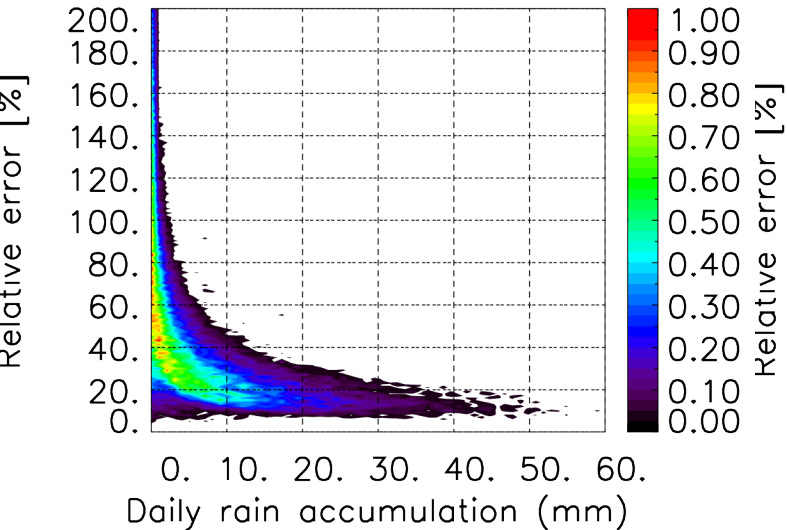

Nombre de jour cumul > 1mm/j sur un trimestre OND T1.5.1 CGTD -2019-00H

TERRE : 01 2019 00H

MER : 01 2019 00H

TERRE : 02 2019 00H

MER : 02 2019 00H

TERRE : 03 2019 00H

MER : 03 2019 00H

TERRE : 04 2019 00H

MER : 04 2019 00H

TERRE : 05 2019 00H

MER : 05 2019 00H

TERRE : 06 2019 00H

MER : 06 2019 00H

TERRE : 07 2019 00H

MER : 07 2019 00H

TERRE : 08 2019 00H