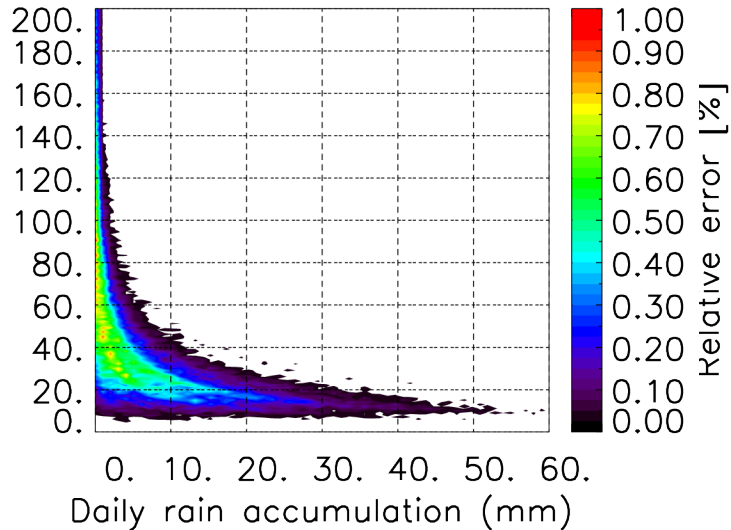

Nombre de jour cumul > 1mm/j sur un trimestre OND T1.5.1 CGTD -2019-00H

TERRE : 01 2019 00H

MER : 01 2019 00H

TERRE : 02 2019 00H

MER : 02 2019 00H

TERRE : 03 2019 00H

MER : 03 2019 00H

TERRE : 04 2019 00H

MER : 04 2019 00H

TERRE : 05 2019 00H

MER : 05 2019 00H

TERRE : 06 2019 00H

MER : 06 2019 00H

TERRE : 07 2019 00H

MER : 07 2019 00H

TERRE : 08 2019 00H