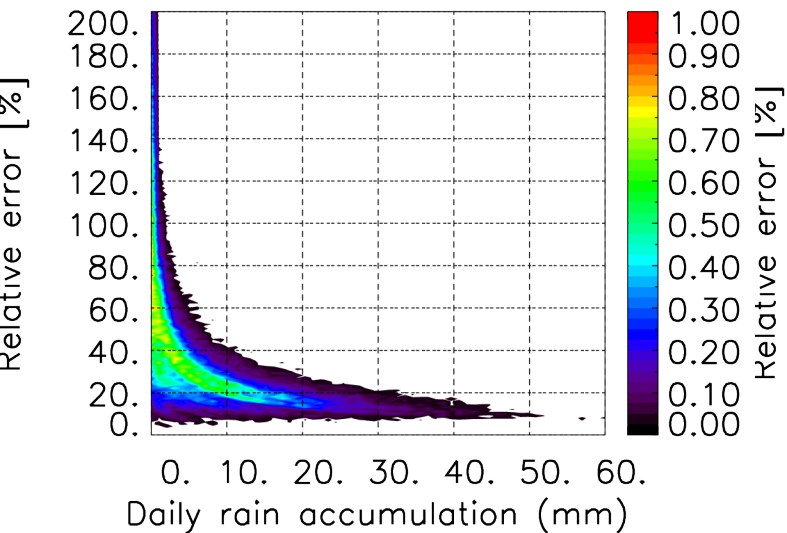

Nombre de jour cumul > 1mm/j sur un trimestre OND T1.5.1 CGTD -2019-00H

TERRE : 01 2019 00H

MER : 01 2019 00H

TERRE : 02 2019 00H

MER : 02 2019 00H

TERRE : 03 2019 00H

MER : 03 2019 00H

TERRE : 04 2019 00H

MER : 04 2019 00H

TERRE : 05 2019 00H

MER : 05 2019 00H

TERRE : 06 2019 00H

MER : 06 2019 00H

TERRE : 07 2019 00H

MER : 07 2019 00H

TERRE : 08 2019 00H