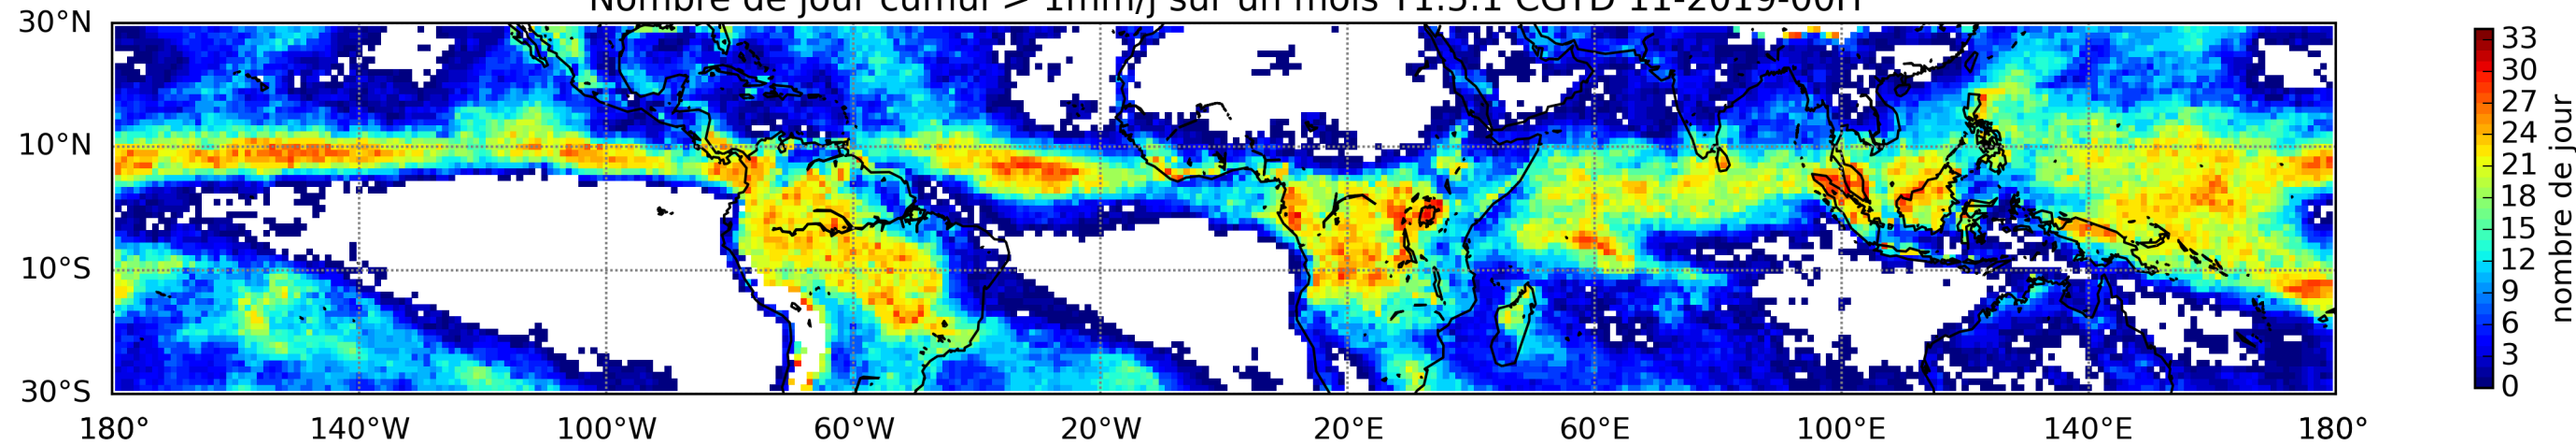

Nombre de jour cumul > 1mm/j sur un mois T1.5.1 CGTD 05-2019-00H

Nombre de jour cumul > 1mm/j sur un mois T1.5.1 CGTD 06-2019-00H

Nombre de jour cumul > 1mm/j sur un mois T1.5.1 CGTD 07-2019-00H

Nombre de jour cumul > 1mm/j sur un mois T1.5.1 CGTD 08-2019-00H

Nombre de jour cumul > 1mm/j sur un mois T1.5.1 CGTD 09-2019-00H

Nombre de jour cumul > 1mm/j sur un mois T1.5.1 CGTD 10-2019-00H

Nombre de jour cumul > 1mm/j sur un mois T1.5.1 CGTD 11-2019-00H

Nombre de jour cumul > 1mm/j sur un mois T1.5.1 CGTD 12-2019-00H