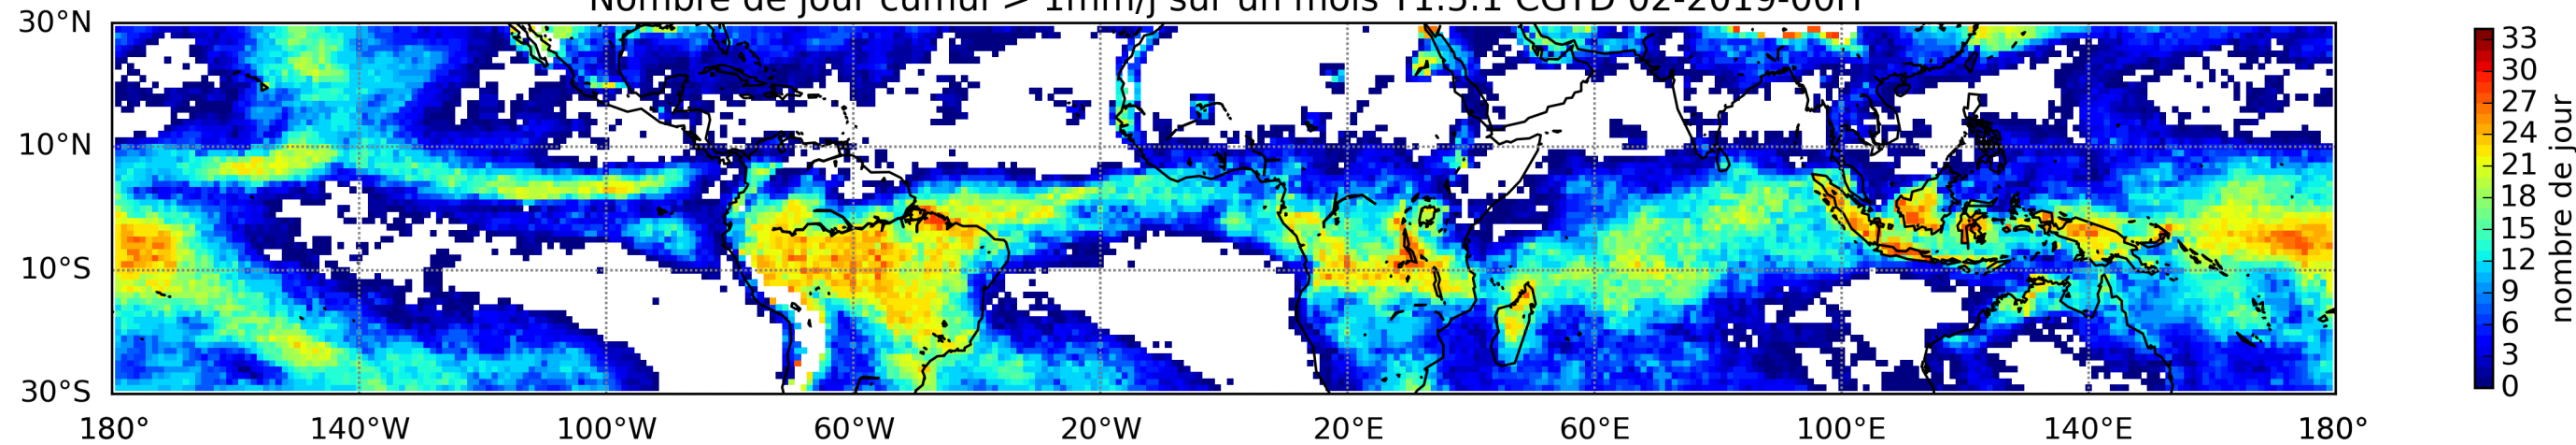

Nombre de jour cumul > 1mm/j sur un mois T1.5.1 CGTD 01-2019-00H

Nombre de jour cumul > 1mm/j sur un mois T1.5.1 CGTD 02-2019-00H

Nombre de jour cumul > 1mm/j sur un mois T1.5.1 CGTD 03-2019-00H

Nombre de jour cumul > 1mm/j sur un mois T1.5.1 CGTD 04-2019-00H

Nombre de jour cumul > 1mm/j sur un mois T1.5.1 CGTD 05-2019-00H

Nombre de jour cumul > 1mm/j sur un mois T1.5.1 CGTD 06-2019-00H

Nombre de jour cumul > 1mm/j sur un mois T1.5.1 CGTD 07-2019-00H

Nombre de jour cumul > 1mm/j sur un mois T1.5.1 CGTD 08-2019-00H