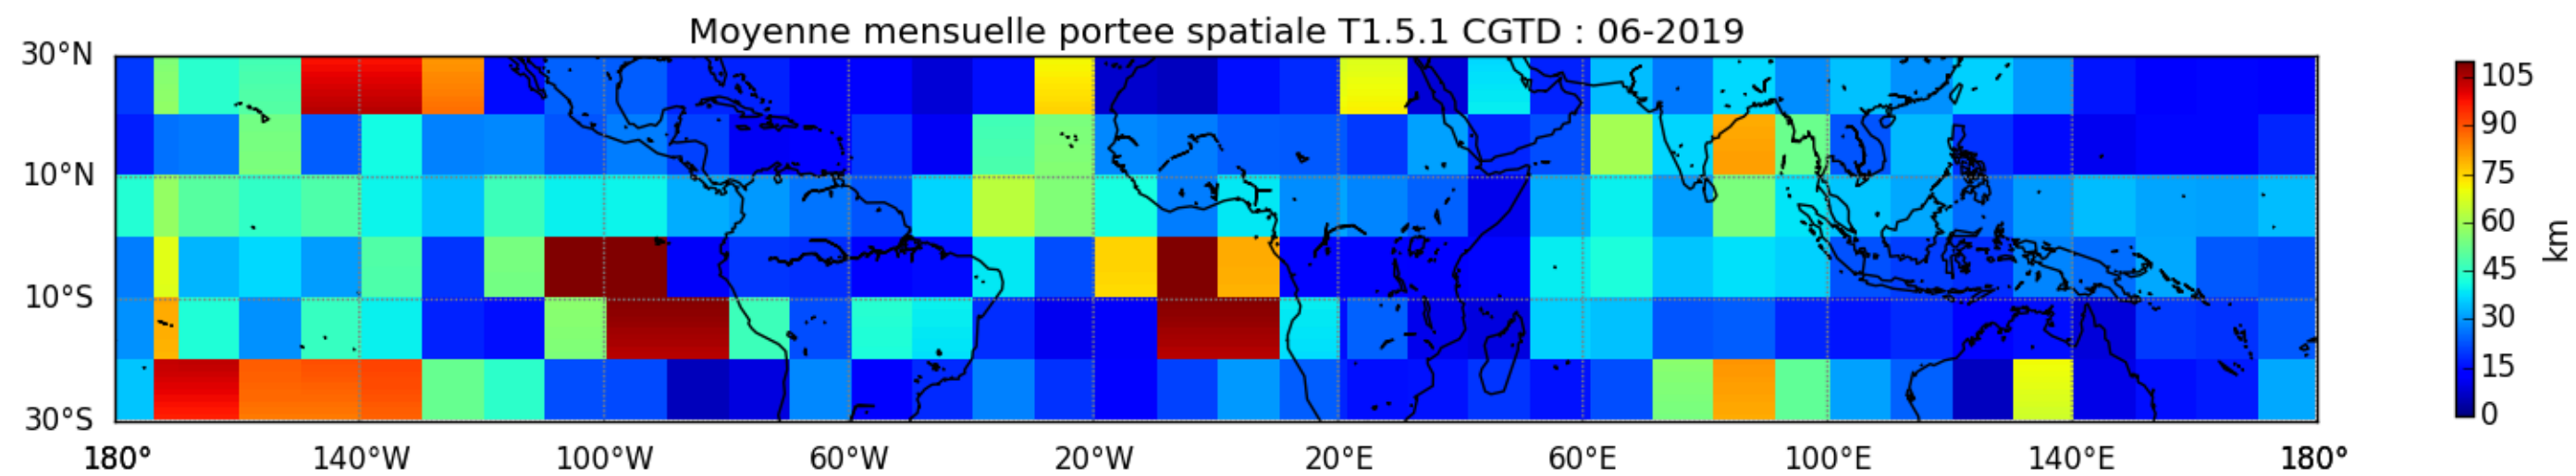

Nombre de jour cumul > 1mm/j sur un trimestre OND T1.5.1 CGTD -2019-00H

TERRE : 01 2019 00H

MER : 01 2019 00H

TERRE : 02 2019 00H

MER : 02 2019 00H

TERRE : 03 2019 00H

MER : 03 2019 00H

TERRE : 04 2019 00H

MER : 04 2019 00H

TERRE : 05 2019 00H

MER : 05 2019 00H

TERRE : 06 2019 00H

MER : 06 2019 00H

TERRE : 07 2019 00H

MER : 07 2019 00H

TERRE : 08 2019 00H