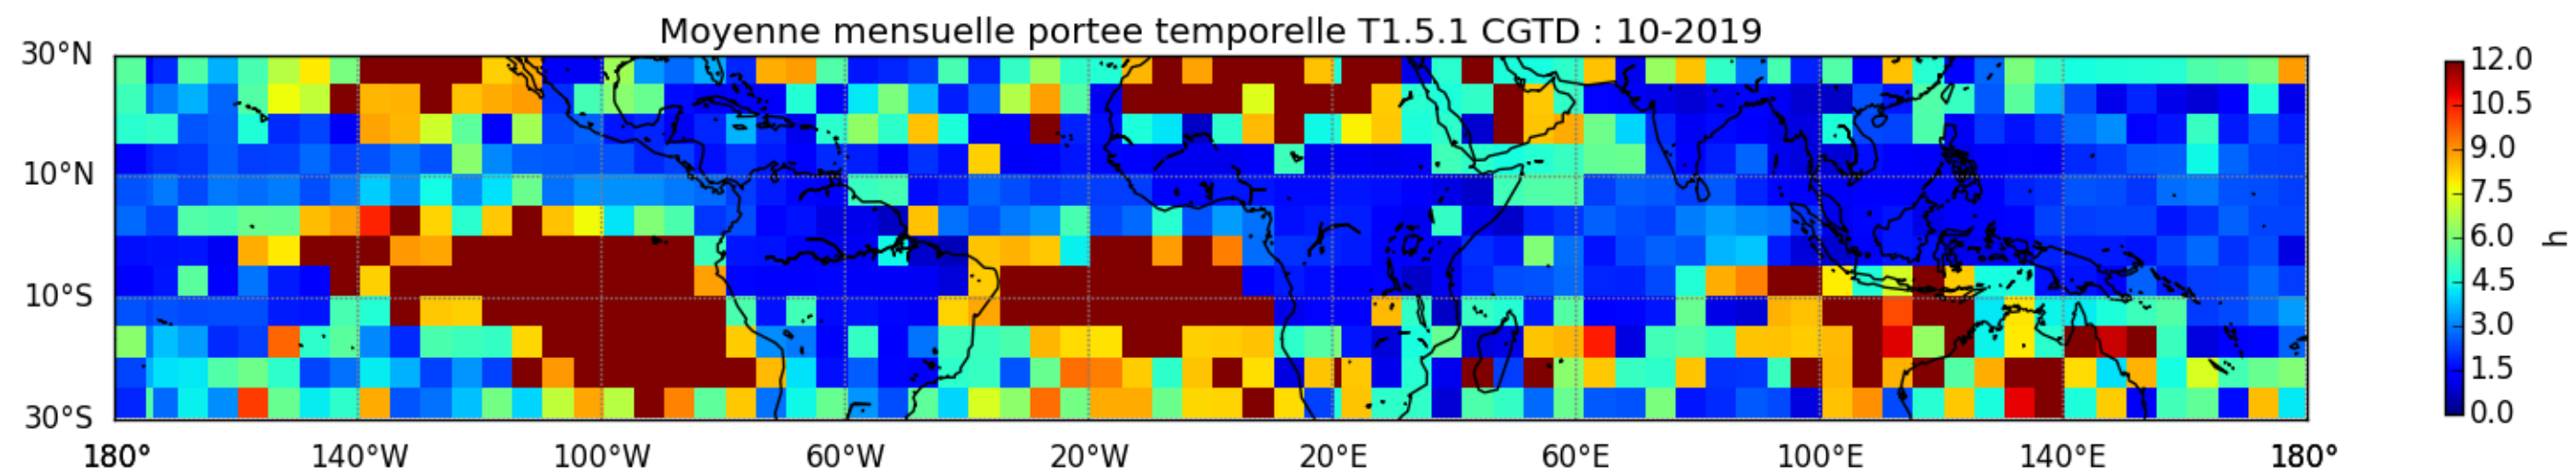

Nombre de jour cumul > 1mm/j sur un trimestre OND T1.5.1 CGTD -2019-00H

TERRE : 01 2019 00H

MER : 01 2019 00H

TERRE : 02 2019 00H

MER : 02 2019 00H

TERRE : 03 2019 00H

MER : 03 2019 00H

TERRE : 04 2019 00H

MER : 04 2019 00H

TERRE : 05 2019 00H

MER : 05 2019 00H

TERRE : 06 2019 00H

MER : 06 2019 00H

TERRE : 07 2019 00H

MER : 07 2019 00H

TERRE : 08 2019 00H