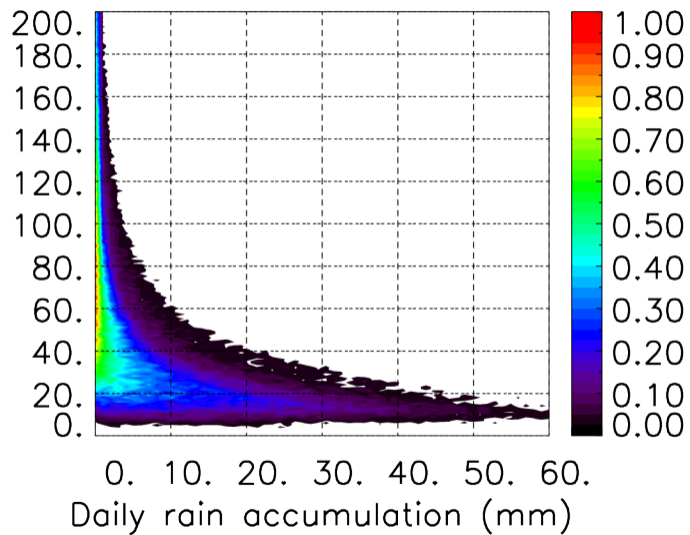

Nombre de jour cumul > 1mm/j sur un trimestre OND T1.5.1 CGTD -2018-00H

TERRE : 01 2018 00H

MER : 01 2018 00H

TERRE : 02 2018 00H

MER : 02 2018 00H

TERRE : 03 2018 00H

MER : 03 2018 00H

TERRE : 04 2018 00H

MER : 04 2018 00H

TERRE : 05 2018 00H

MER : 05 2018 00H

TERRE : 06 2018 00H

MER : 06 2018 00H

TERRE : 07 2018 00H

MER : 07 2018 00H

TERRE : 08 2018 00H