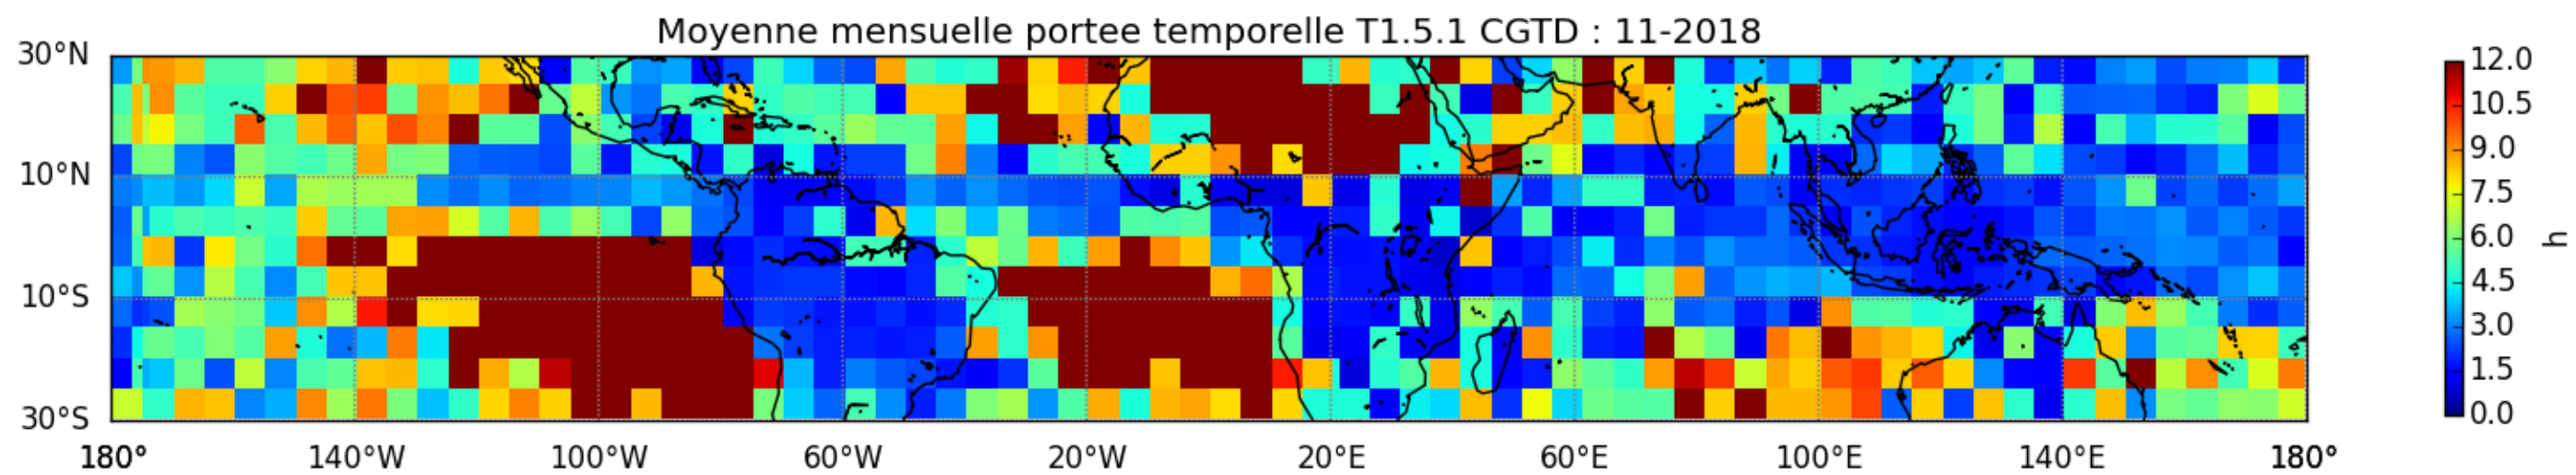

Nombre de jour cumul > 1mm/j sur un trimestre OND T1.5.1 CGTD -2018-00H

TERRE : 01 2018 00H

MER : 01 2018 00H

TERRE : 02 2018 00H

MER : 02 2018 00H

TERRE : 03 2018 00H

MER : 03 2018 00H

TERRE : 04 2018 00H

MER : 04 2018 00H

TERRE : 05 2018 00H

MER : 05 2018 00H

TERRE : 06 2018 00H

MER : 06 2018 00H

TERRE : 07 2018 00H

MER : 07 2018 00H

TERRE : 08 2018 00H