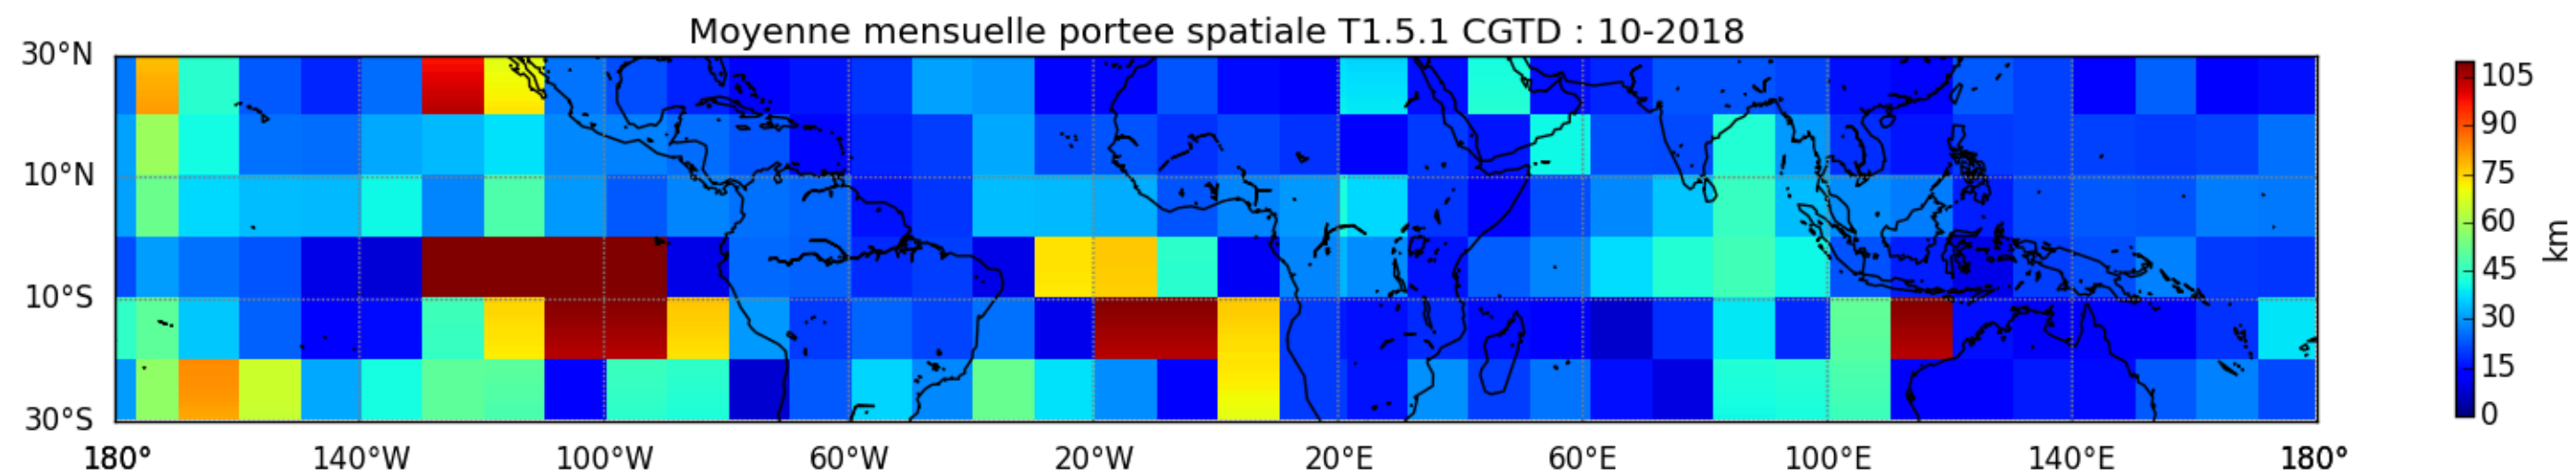

Nombre de jour cumul > 1mm/j sur un trimestre OND T1.5.1 CGTD -2018-00H

TERRE : 01 2018 00H

MER : 01 2018 00H

TERRE : 02 2018 00H

MER : 02 2018 00H

TERRE : 03 2018 00H

MER : 03 2018 00H

TERRE : 04 2018 00H

MER : 04 2018 00H

TERRE : 05 2018 00H

MER : 05 2018 00H

TERRE : 06 2018 00H

MER : 06 2018 00H

TERRE : 07 2018 00H

MER : 07 2018 00H

TERRE : 08 2018 00H