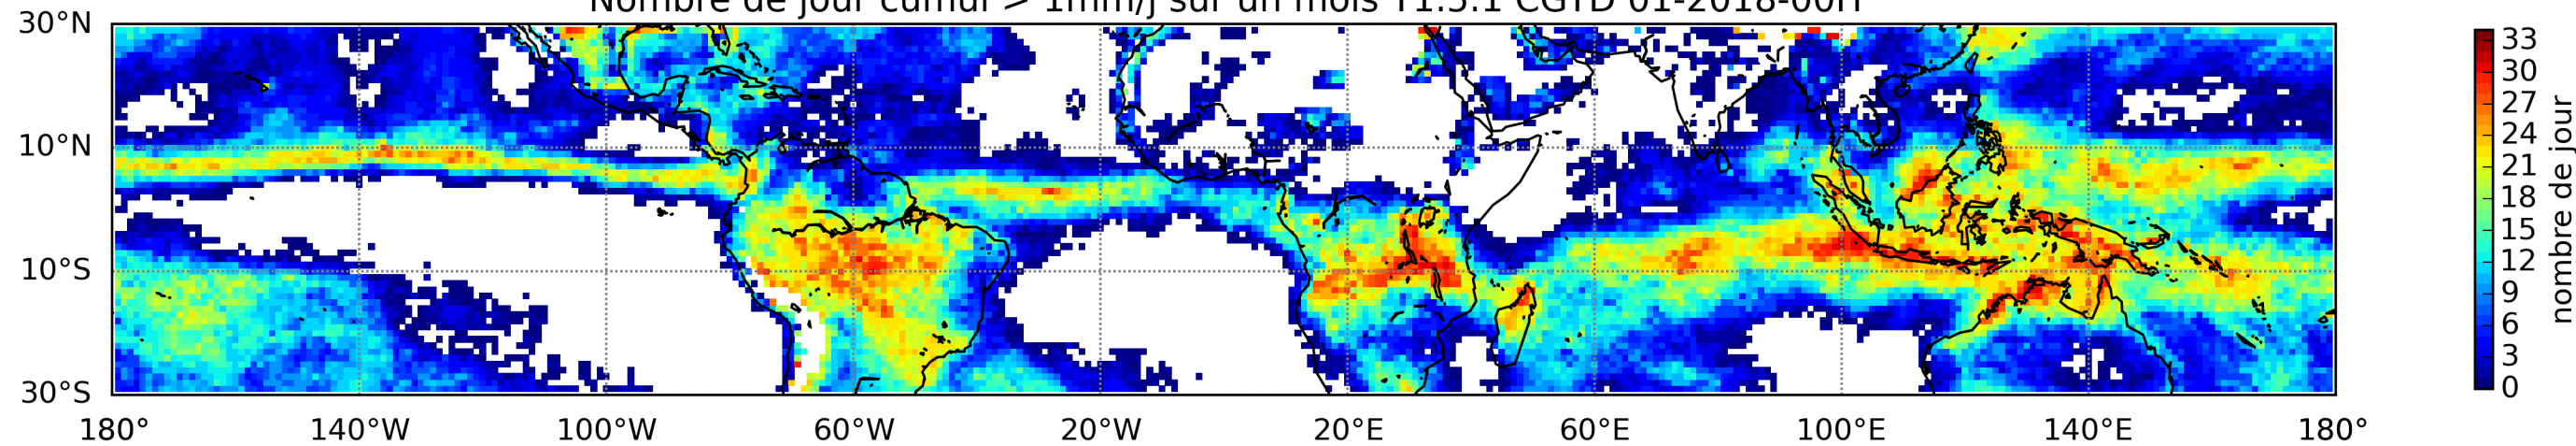

Nombre de jour cumul > 1mm/j sur un mois T1.5.1 CGTD 01-2018-00H

Nombre de jour cumul > 1mm/j sur un mois T1.5.1 CGTD 02-2018-00H

Nombre de jour cumul > 1mm/j sur un mois T1.5.1 CGTD 03-2018-00H

Nombre de jour cumul > 1mm/j sur un mois T1.5.1 CGTD 04-2018-00H

Nombre de jour cumul > 1mm/j sur un mois T1.5.1 CGTD 05-2018-00H

Nombre de jour cumul > 1mm/j sur un mois T1.5.1 CGTD 06-2018-00H

Nombre de jour cumul > 1mm/j sur un mois T1.5.1 CGTD 07-2018-00H

Nombre de jour cumul > 1mm/j sur un mois T1.5.1 CGTD 08-2018-00H