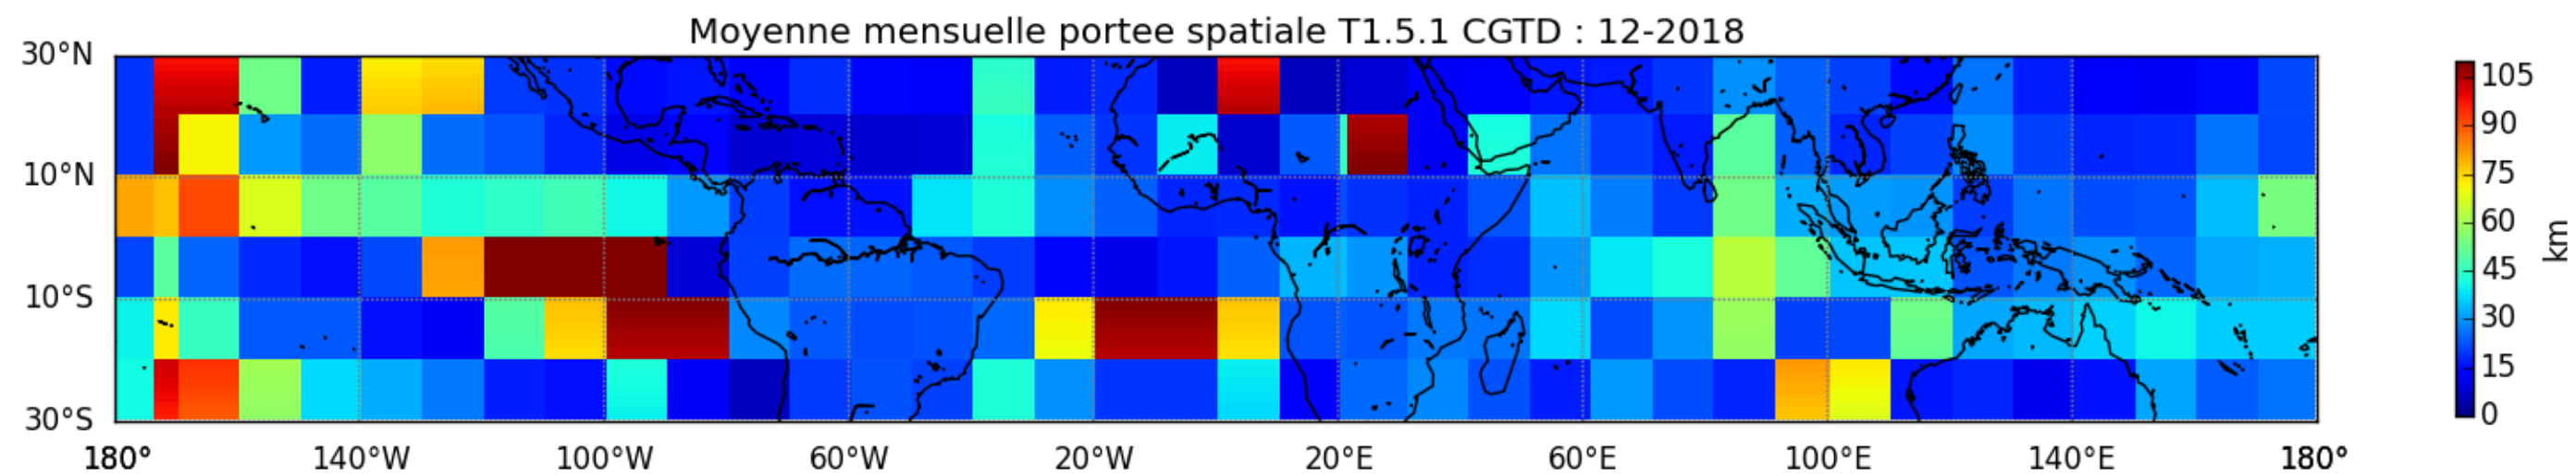

Nombre de jour cumul > 1mm/j sur un trimestre OND T1.5.1 CGTD -2018-00H

TERRE : 01 2018 00H

MER : 01 2018 00H

TERRE : 02 2018 00H

MER : 02 2018 00H

TERRE : 03 2018 00H

MER : 03 2018 00H

TERRE : 04 2018 00H

MER : 04 2018 00H

TERRE : 05 2018 00H

MER : 05 2018 00H

TERRE : 06 2018 00H

MER : 06 2018 00H

TERRE : 07 2018 00H

MER : 07 2018 00H

TERRE : 08 2018 00H