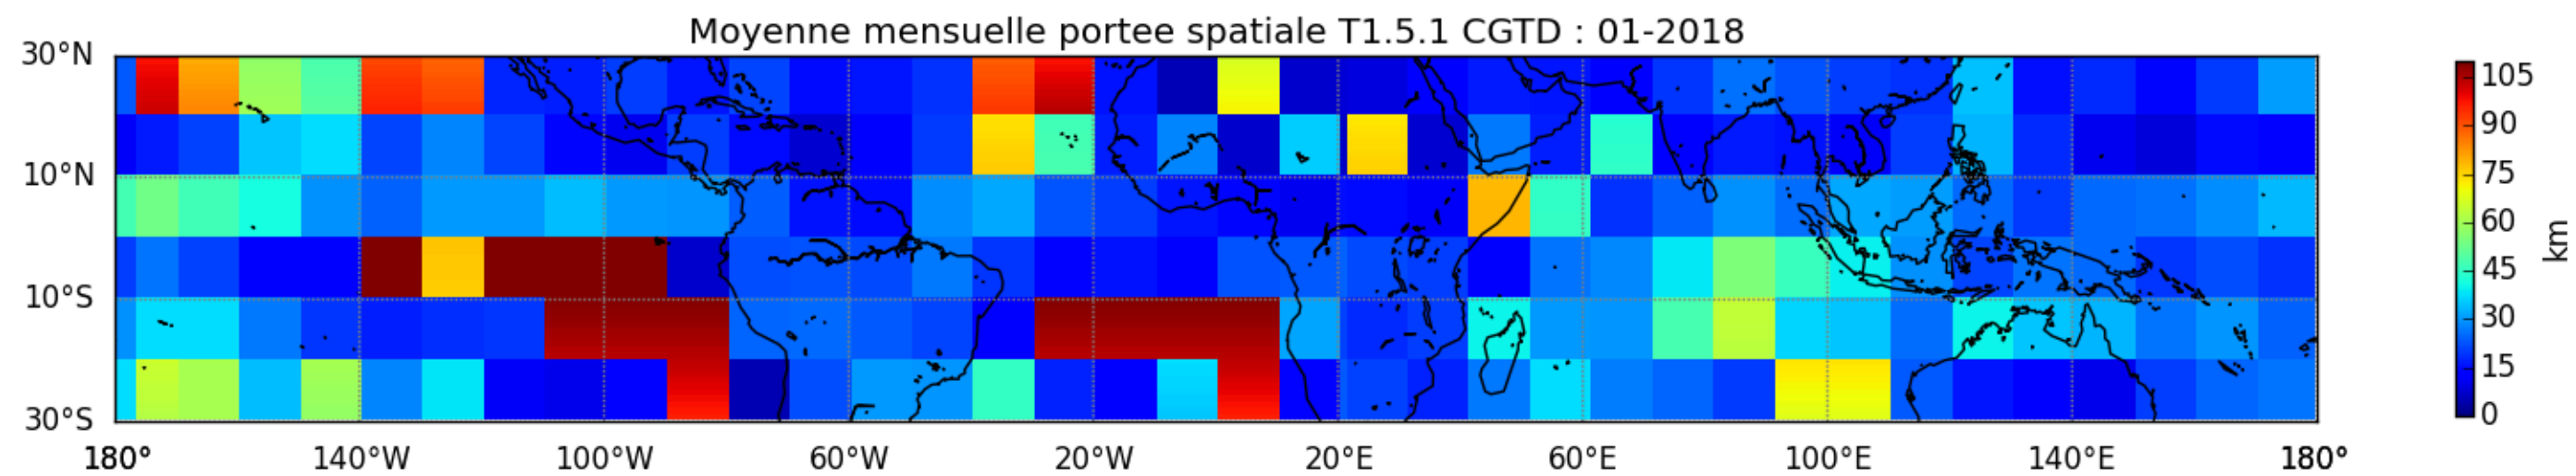

Nombre de jour cumul > 1mm/j sur un trimestre AMJ T1.5.1 CGTD -2018-00H

Nombre de jour cumul > 1mm/j sur un trimestre JAS T1.5.1 CGTD -2018-00H

Nombre de jour cumul > 1mm/j sur un trimestre JFM T1.5.1 CGTD -2018-00H

Nombre de jour cumul > 1mm/j sur un trimestre OND T1.5.1 CGTD -2018-00H

TERRE : 01 2018 00H

MER : 01 2018 00H

TERRE : 02 2018 00H

MER : 02 2018 00H

TERRE : 03 2018 00H

MER : 03 2018 00H

TERRE : 04 2018 00H

MER : 04 2018 00H

TERRE : 05 2018 00H

MER : 05 2018 00H

TERRE : 06 2018 00H

MER : 06 2018 00H

TERRE : 07 2018 00H

MER : 07 2018 00H

TERRE : 08 2018 00H