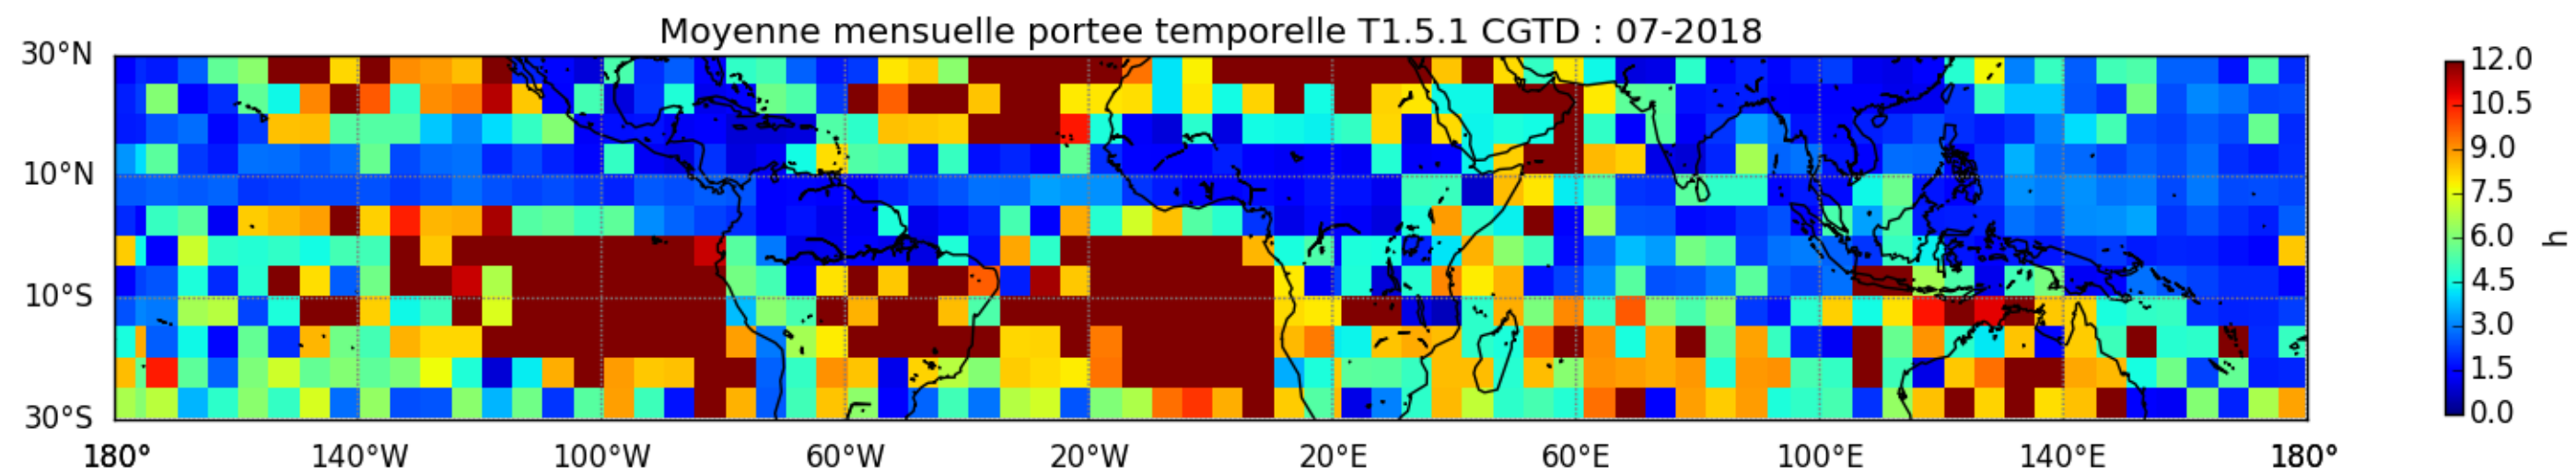

Nombre de jour cumul > 1mm/j sur un trimestre OND T1.5.1 CGTD -2018-00H

TERRE : 01 2018 00H

MER : 01 2018 00H

TERRE : 02 2018 00H

MER : 02 2018 00H

TERRE : 03 2018 00H

MER : 03 2018 00H

TERRE : 04 2018 00H

MER : 04 2018 00H

TERRE : 05 2018 00H

MER : 05 2018 00H

TERRE : 06 2018 00H

MER : 06 2018 00H

TERRE : 07 2018 00H

MER : 07 2018 00H

TERRE : 08 2018 00H