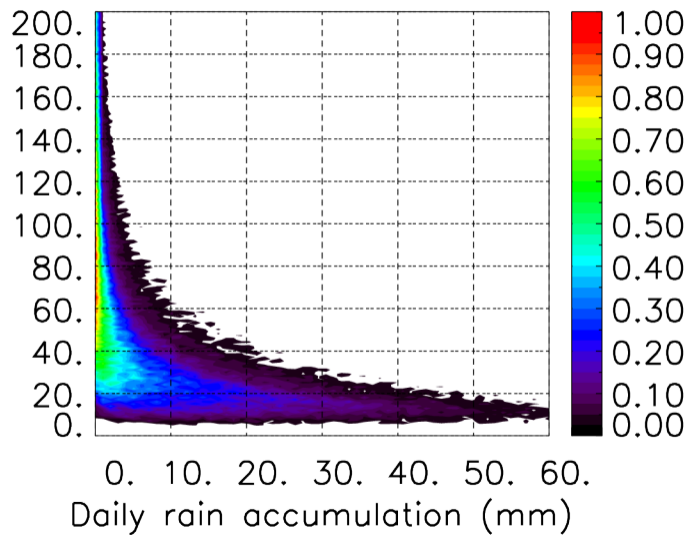

Nombre de jour cumul > 1mm/j sur un trimestre OND T1.5.1 CGTD -2018-00H

TERRE : 01 2018 00H

MER : 01 2018 00H

TERRE : 02 2018 00H

MER : 02 2018 00H

TERRE : 03 2018 00H

MER : 03 2018 00H

TERRE : 04 2018 00H