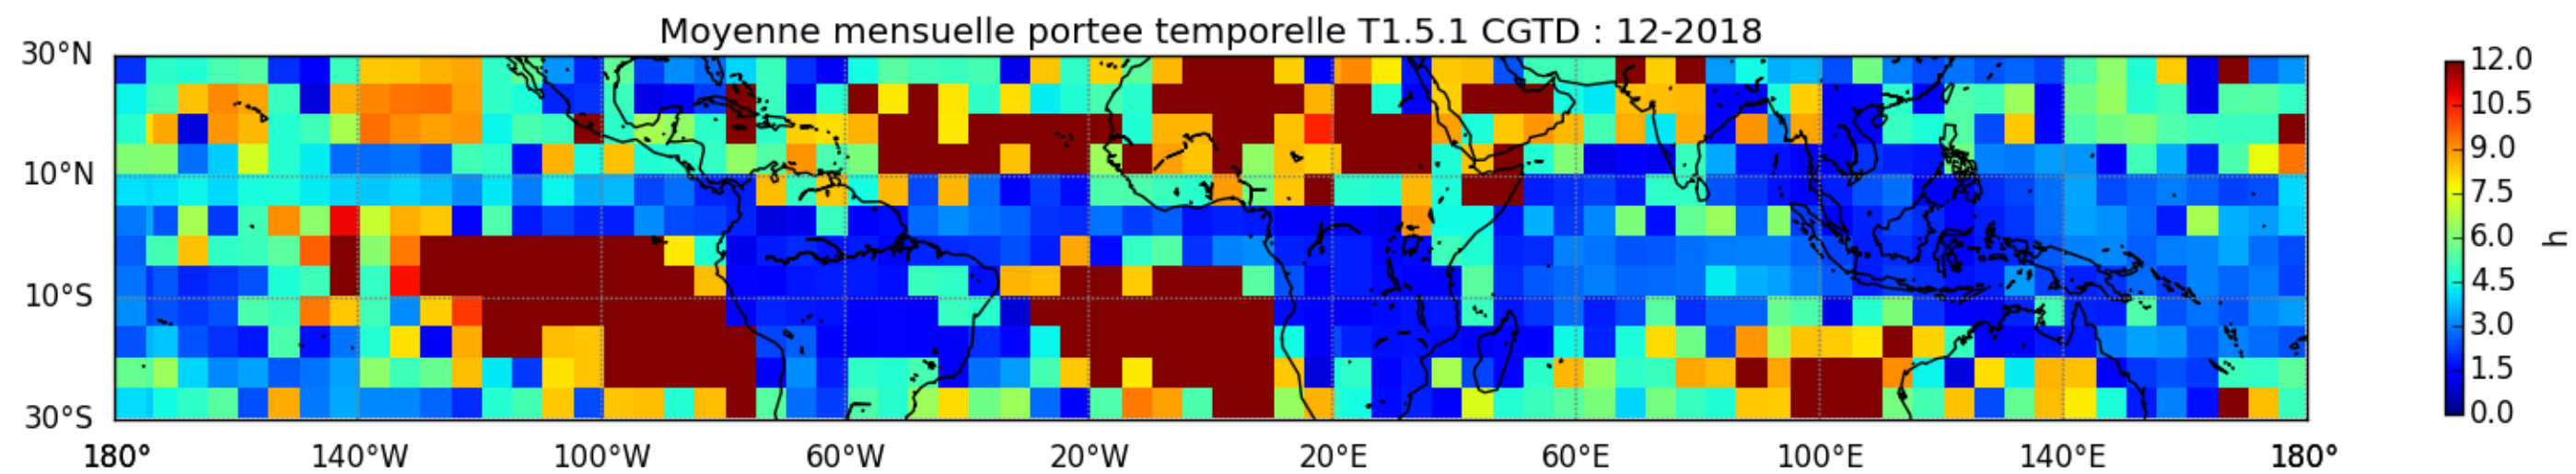

Nombre de jour cumul > 1mm/j sur un trimestre OND T1.5.1 CGTD -2018-00H

TERRE : 01 2018 00H

MER : 01 2018 00H

TERRE : 02 2018 00H

MER : 02 2018 00H

TERRE : 03 2018 00H

MER : 03 2018 00H

TERRE : 04 2018 00H

MER : 04 2018 00H

TERRE : 05 2018 00H

MER : 05 2018 00H

TERRE : 06 2018 00H

MER : 06 2018 00H

TERRE : 07 2018 00H

MER : 07 2018 00H

TERRE : 08 2018 00H