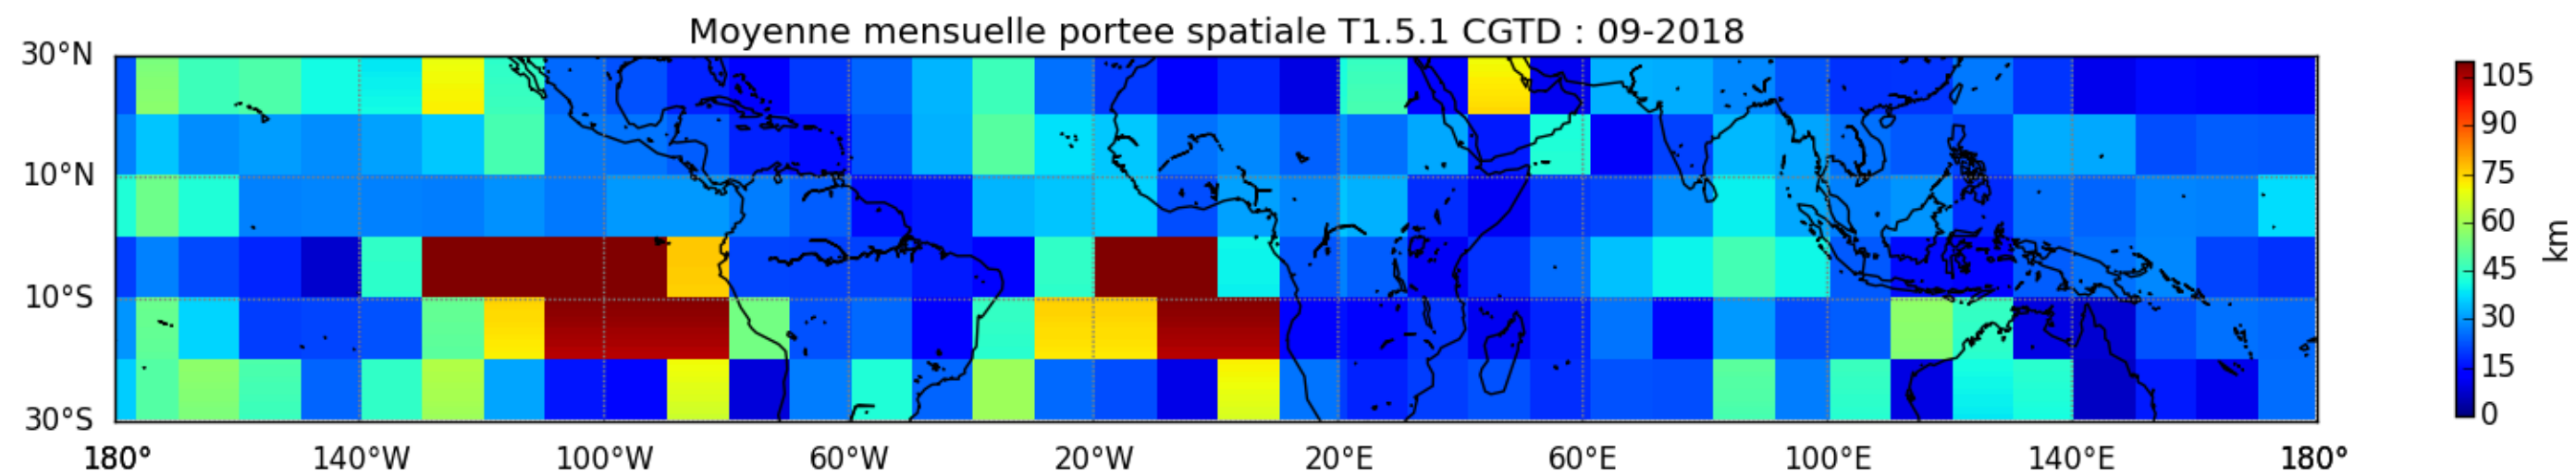

Nombre de jour cumul > 1mm/j sur un trimestre OND T1.5.1 CGTD -2018-00H

TERRE : 01 2018 00H

MER : 01 2018 00H

TERRE : 02 2018 00H

MER : 02 2018 00H

TERRE : 03 2018 00H

MER : 03 2018 00H

TERRE : 04 2018 00H

MER : 04 2018 00H

TERRE : 05 2018 00H

MER : 05 2018 00H

TERRE : 06 2018 00H

MER : 06 2018 00H

TERRE : 07 2018 00H

MER : 07 2018 00H

TERRE : 08 2018 00H