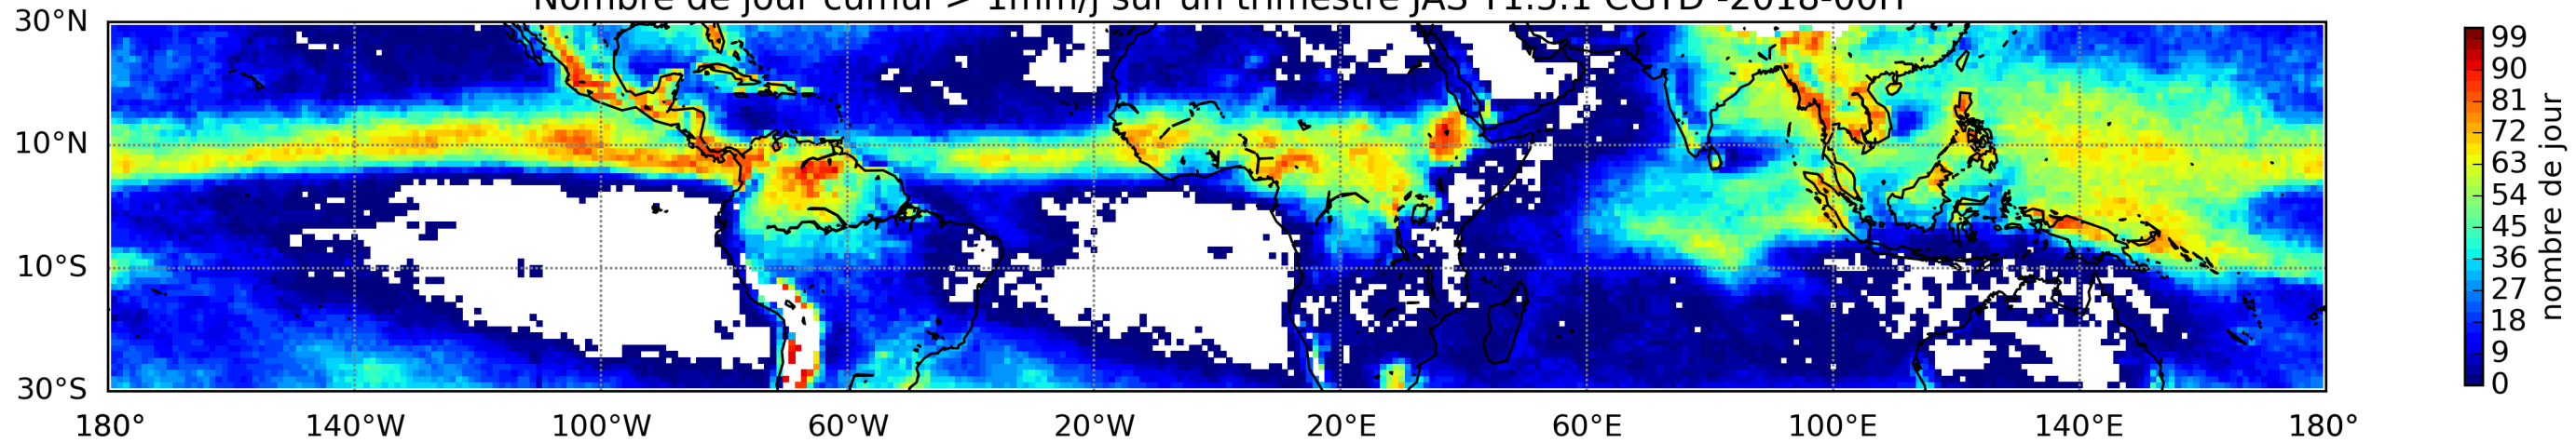

Nombre de jour cumul > 1mm/j sur un trimestre JFM T1.5.1 CGTD -2018-00H

Nombre de jour cumul > 1mm/j sur un trimestre JAS T1.5.1 CGTD -2018-00H