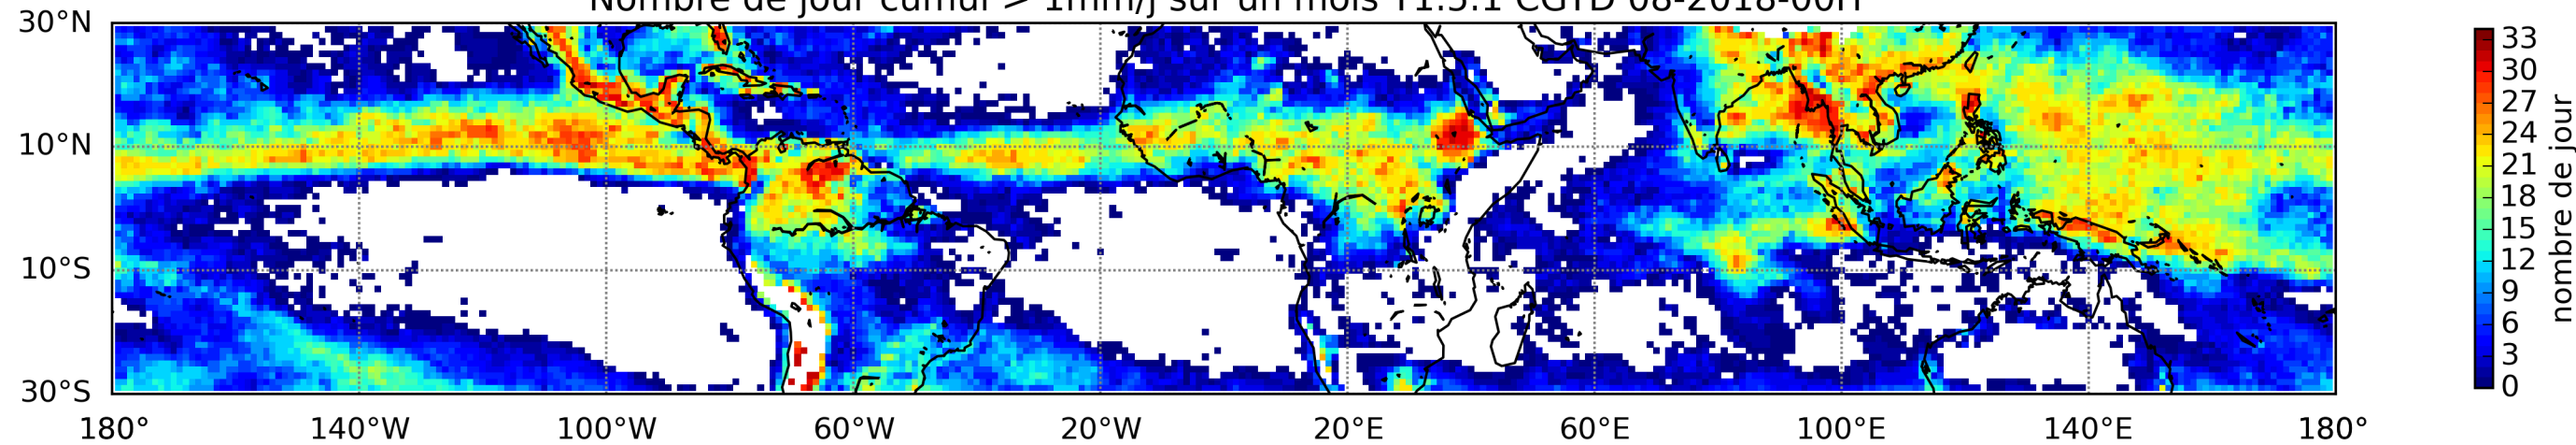

Nombre de jour cumul > 1mm/j sur un mois T1.5.1 CGTD 05-2018-00H

Nombre de jour cumul > 1mm/j sur un mois T1.5.1 CGTD 06-2018-00H

Nombre de jour cumul > 1mm/j sur un mois T1.5.1 CGTD 07-2018-00H

Nombre de jour cumul > 1mm/j sur un mois T1.5.1 CGTD 08-2018-00H