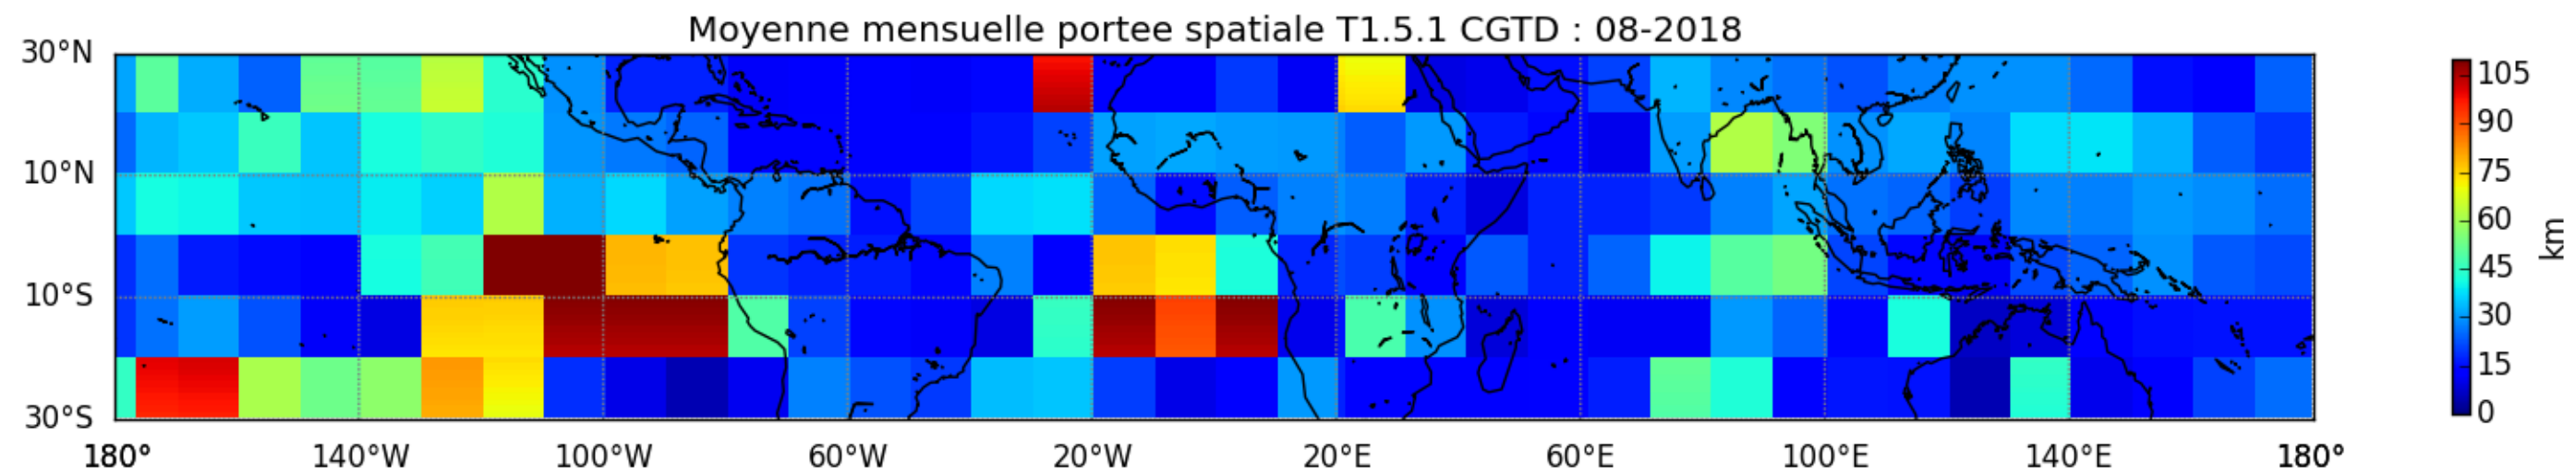

Nombre de jour cumul > 1mm/j sur un trimestre OND T1.5.1 CGTD -2018-00H

TERRE : 01 2018 00H

MER : 01 2018 00H

TERRE : 02 2018 00H

MER : 02 2018 00H

TERRE : 03 2018 00H

MER : 03 2018 00H

TERRE : 04 2018 00H

MER : 04 2018 00H

TERRE : 05 2018 00H

MER : 05 2018 00H

TERRE : 06 2018 00H

MER : 06 2018 00H

TERRE : 07 2018 00H

MER : 07 2018 00H

TERRE : 08 2018 00H