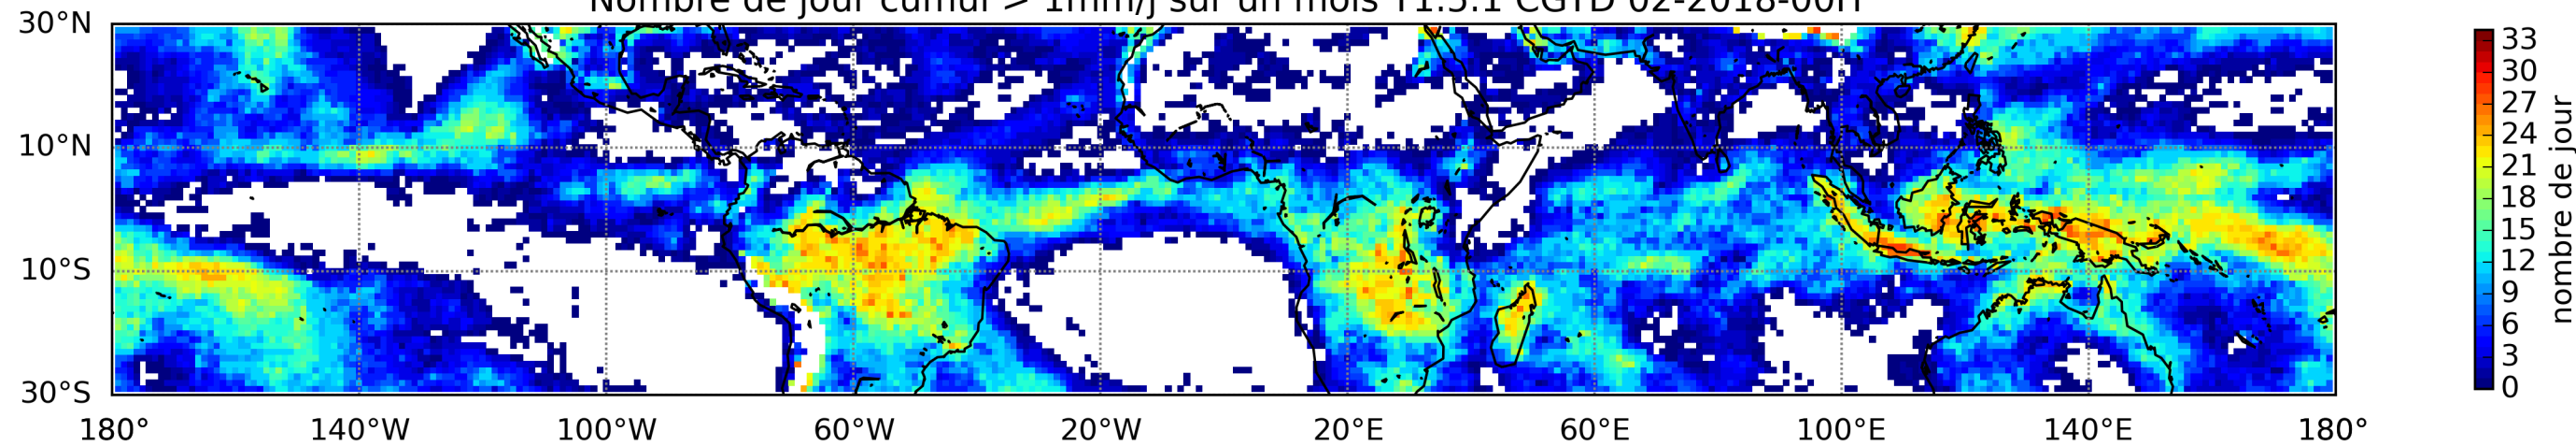

Nombre de jour cumul > 1mm/j sur un mois T1.5.1 CGTD 01-2018-00H

Nombre de jour cumul > 1mm/j sur un mois T1.5.1 CGTD 02-2018-00H

Nombre de jour cumul > 1mm/j sur un mois T1.5.1 CGTD 03-2018-00H

Nombre de jour cumul > 1mm/j sur un mois T1.5.1 CGTD 04-2018-00H

Nombre de jour cumul > 1mm/j sur un mois T1.5.1 CGTD 05-2018-00H

Nombre de jour cumul > 1mm/j sur un mois T1.5.1 CGTD 06-2018-00H

Nombre de jour cumul > 1mm/j sur un mois T1.5.1 CGTD 07-2018-00H

Nombre de jour cumul > 1mm/j sur un mois T1.5.1 CGTD 08-2018-00H