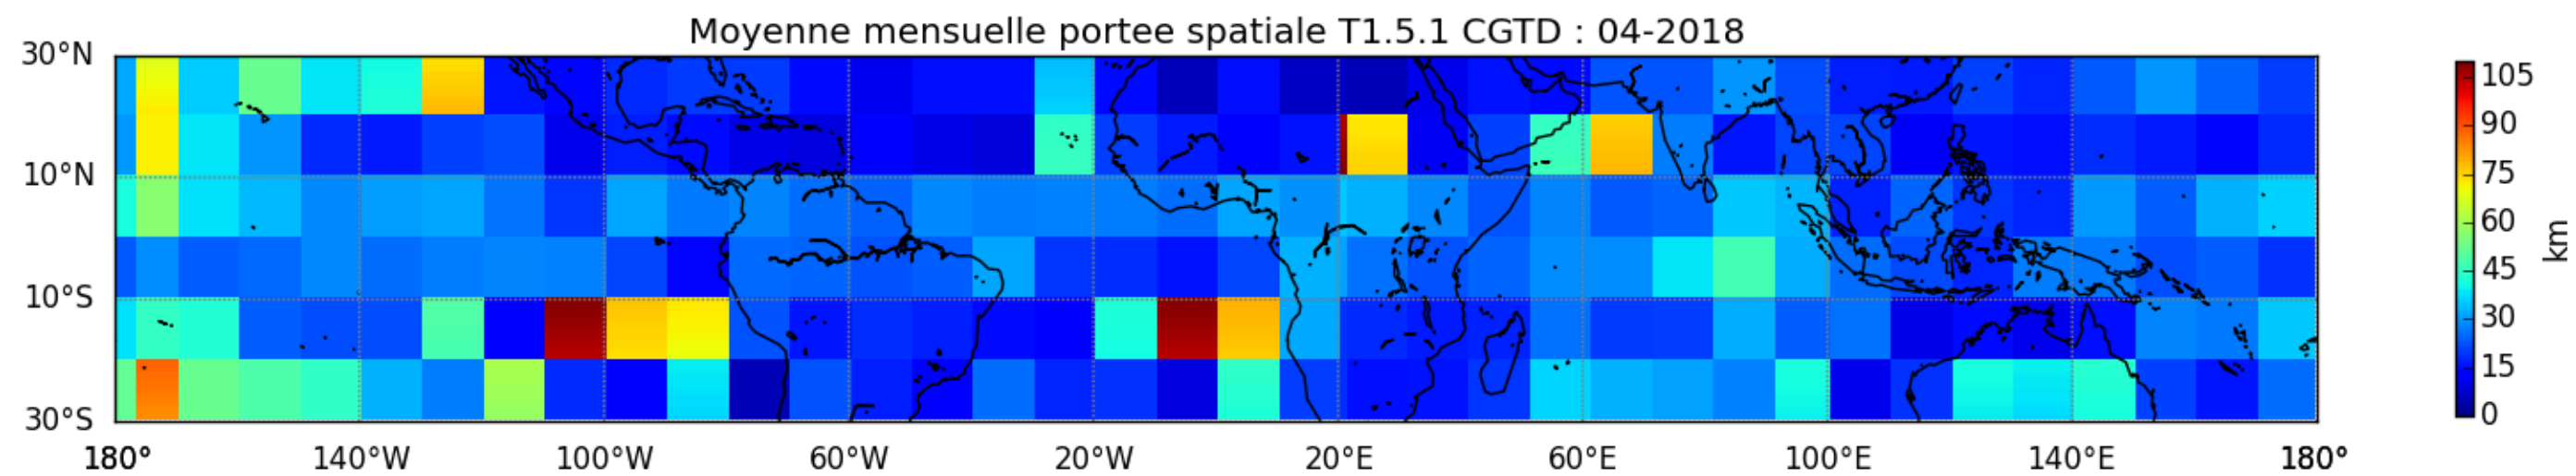

Nombre de jour cumul > 1mm/j sur un trimestre OND T1.5.1 CGTD -2018-00H

TERRE : 01 2018 00H

MER : 01 2018 00H

TERRE : 02 2018 00H

MER : 02 2018 00H

TERRE : 03 2018 00H

MER : 03 2018 00H

TERRE : 04 2018 00H

MER : 04 2018 00H

TERRE : 05 2018 00H

MER : 05 2018 00H

TERRE : 06 2018 00H

MER : 06 2018 00H

TERRE : 07 2018 00H

MER : 07 2018 00H

TERRE : 08 2018 00H