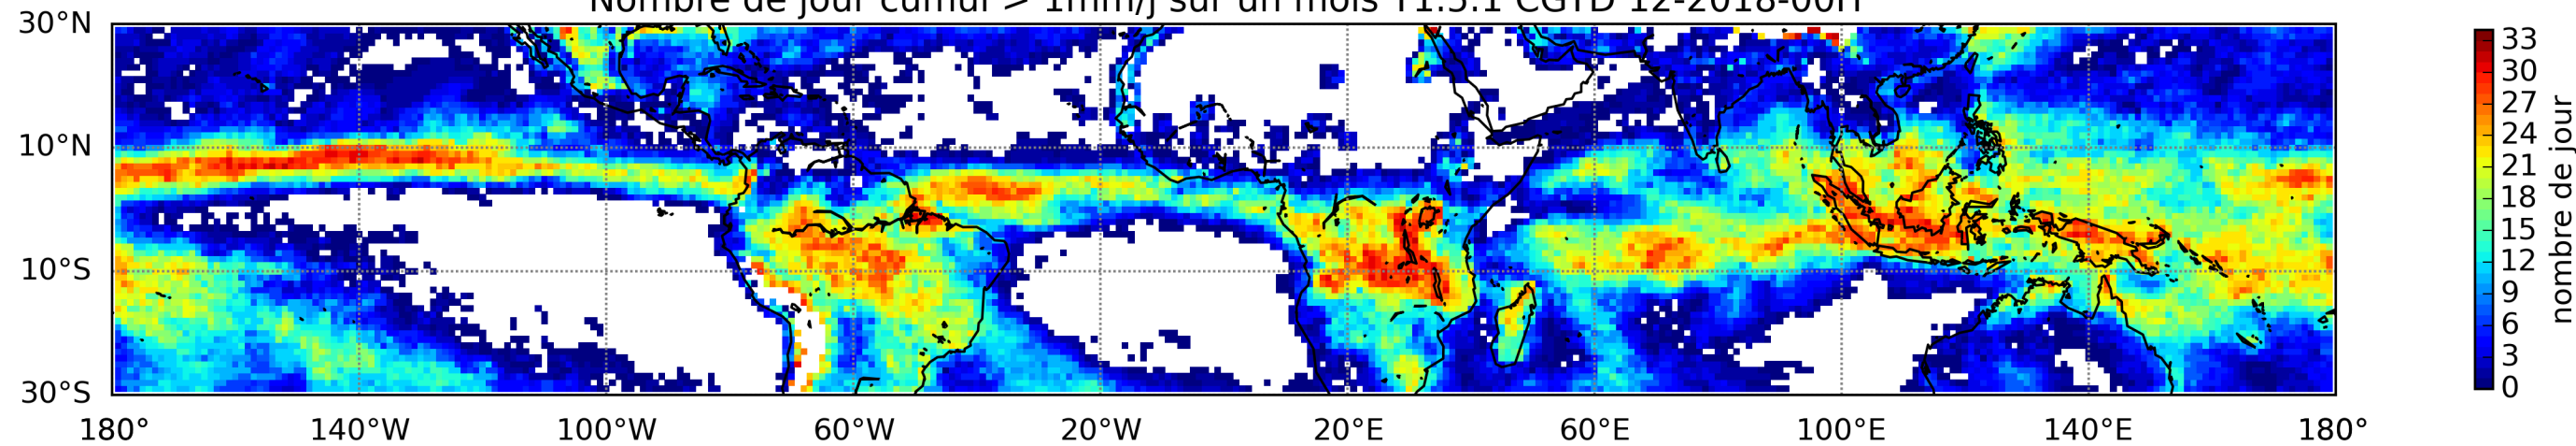

Nombre de jour cumul > 1mm/j sur un mois T1.5.1 CGTD 09-2018-00H

Nombre de jour cumul > 1mm/j sur un mois T1.5.1 CGTD 10-2018-00H

Nombre de jour cumul > 1mm/j sur un mois T1.5.1 CGTD 11-2018-00H

Nombre de jour cumul > 1mm/j sur un mois T1.5.1 CGTD 12-2018-00H

Nombre de jour cumul > 1mm/j sur un trimestre AMJ T1.5.1 CGTD -2018-00H

Nombre de jour cumul > 1mm/j sur un trimestre JAS T1.5.1 CGTD -2018-00H

Nombre de jour cumul > 1mm/j sur un trimestre JFM T1.5.1 CGTD -2018-00H