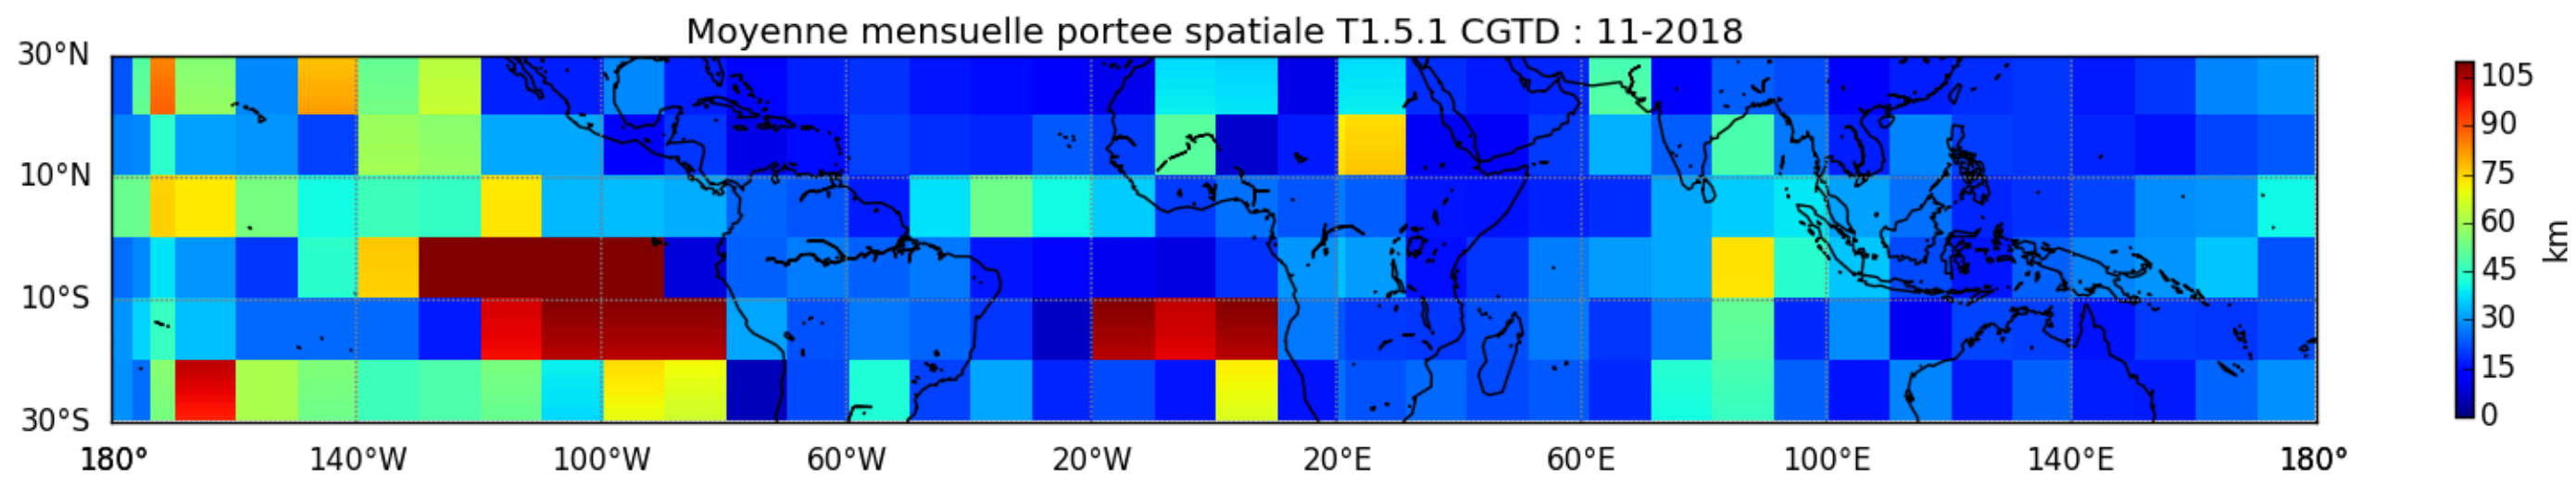

Nombre de jour cumul > 1mm/j sur un trimestre OND T1.5.1 CGTD -2018-00H

TERRE : 01 2018 00H

MER : 01 2018 00H

TERRE : 02 2018 00H

MER : 02 2018 00H

TERRE : 03 2018 00H

MER : 03 2018 00H

TERRE : 04 2018 00H

MER : 04 2018 00H

TERRE : 05 2018 00H

MER : 05 2018 00H

TERRE : 06 2018 00H

MER : 06 2018 00H

TERRE : 07 2018 00H

MER : 07 2018 00H

TERRE : 08 2018 00H