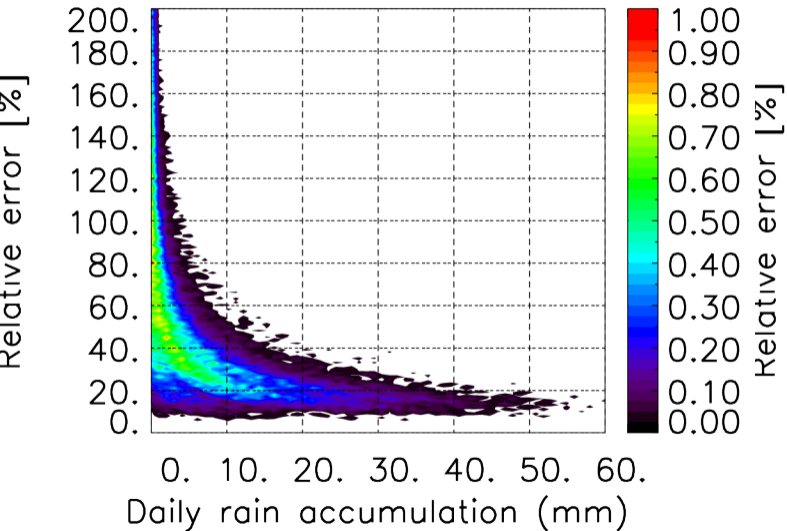

Nombre de jour cumul > 1mm/j sur un trimestre OND T1.5.1 CGTD -2016-06H

TERRE : 01 2016 06H

MER : 01 2016 06H

TERRE : 02 2016 06H

MER : 02 2016 06H

TERRE : 03 2016 06H

MER : 03 2016 06H

TERRE : 04 2016 06H