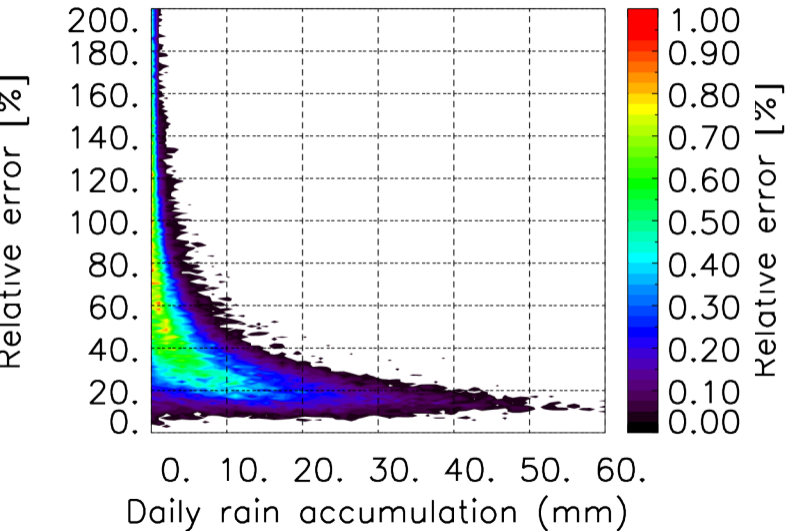

Nombre de jour cumul > 1mm/j sur un trimestre OND T1.5.1 CGTD -2016-06H

TERRE : 01 2016 06H

MER : 01 2016 06H

TERRE : 02 2016 06H

MER : 02 2016 06H

TERRE : 03 2016 06H

MER : 03 2016 06H

TERRE : 04 2016 06H

MER : 04 2016 06H

TERRE : 05 2016 06H

MER : 05 2016 06H

TERRE : 06 2016 06H

MER : 06 2016 06H

TERRE : 07 2016 06H

MER : 07 2016 06H

TERRE : 08 2016 06H