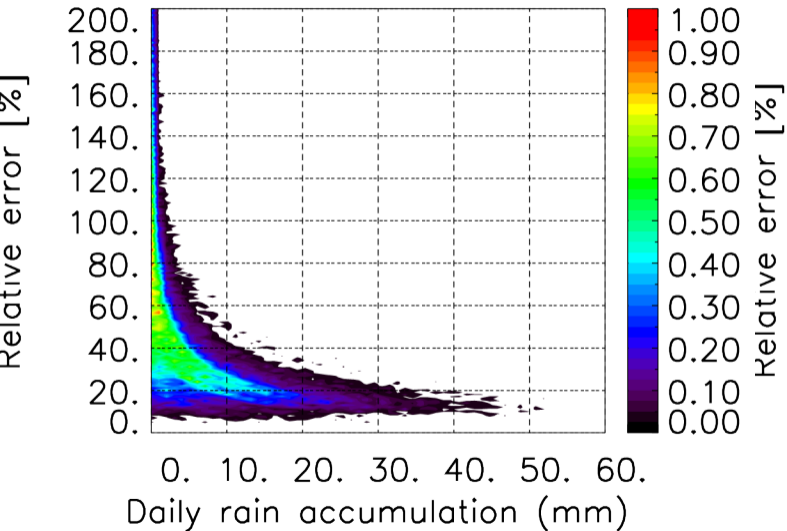

Nombre de jour cumul > 1mm/j sur un trimestre OND T1.5.1 CGTD -2016-06H

TERRE : 01 2016 06H

MER : 01 2016 06H

TERRE : 02 2016 06H

MER : 02 2016 06H

TERRE : 03 2016 06H

MER : 03 2016 06H

TERRE : 04 2016 06H

MER : 04 2016 06H

TERRE : 05 2016 06H

MER : 05 2016 06H

TERRE : 06 2016 06H

MER : 06 2016 06H

TERRE : 07 2016 06H

MER : 07 2016 06H

TERRE : 08 2016 06H