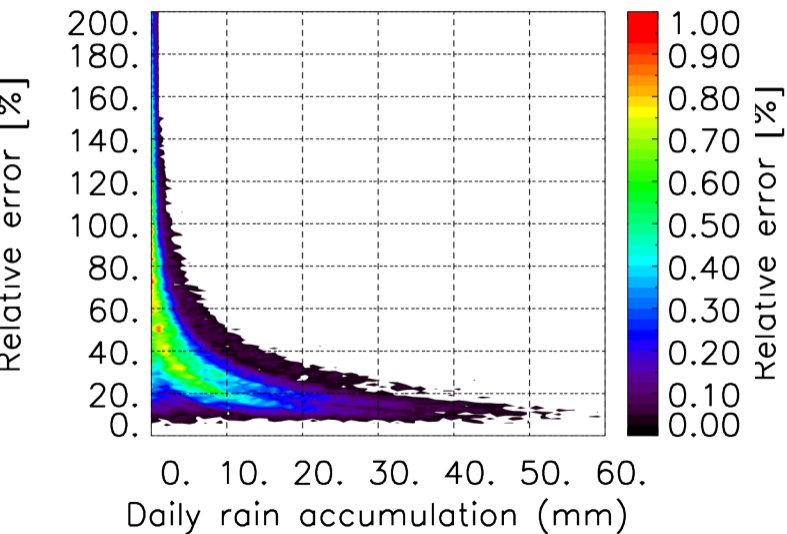

Nombre de jour cumul > 1mm/j sur un trimestre OND T1.5.1 CGTD -2016-06H

TERRE : 01 2016 06H

MER : 01 2016 06H

TERRE : 02 2016 06H

MER : 02 2016 06H

TERRE : 03 2016 06H

MER : 03 2016 06H

TERRE : 04 2016 06H

MER : 04 2016 06H

TERRE : 05 2016 06H

MER : 05 2016 06H

TERRE : 06 2016 06H

MER : 06 2016 06H

TERRE : 07 2016 06H

MER : 07 2016 06H

TERRE : 08 2016 06H