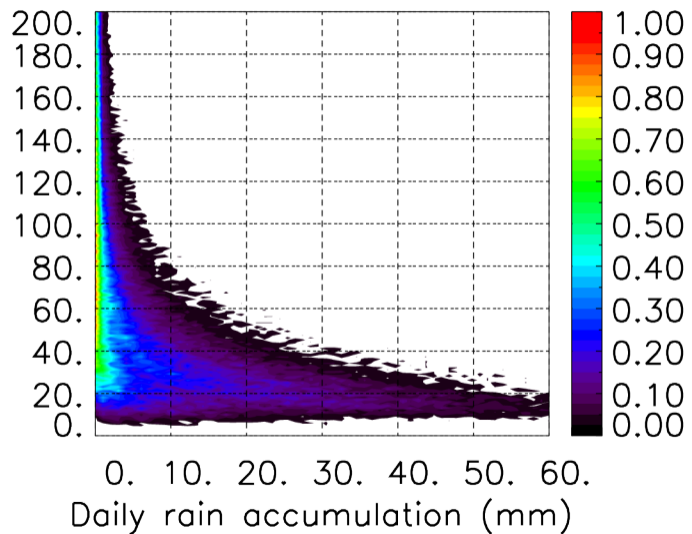

Nombre de jour cumul > 1mm/j sur un trimestre OND T1.5.1 CGTD -2016-06H

TERRE : 01 2016 06H

MER : 01 2016 06H

TERRE : 02 2016 06H

MER : 02 2016 06H

TERRE : 03 2016 06H

MER : 03 2016 06H

TERRE : 04 2016 06H