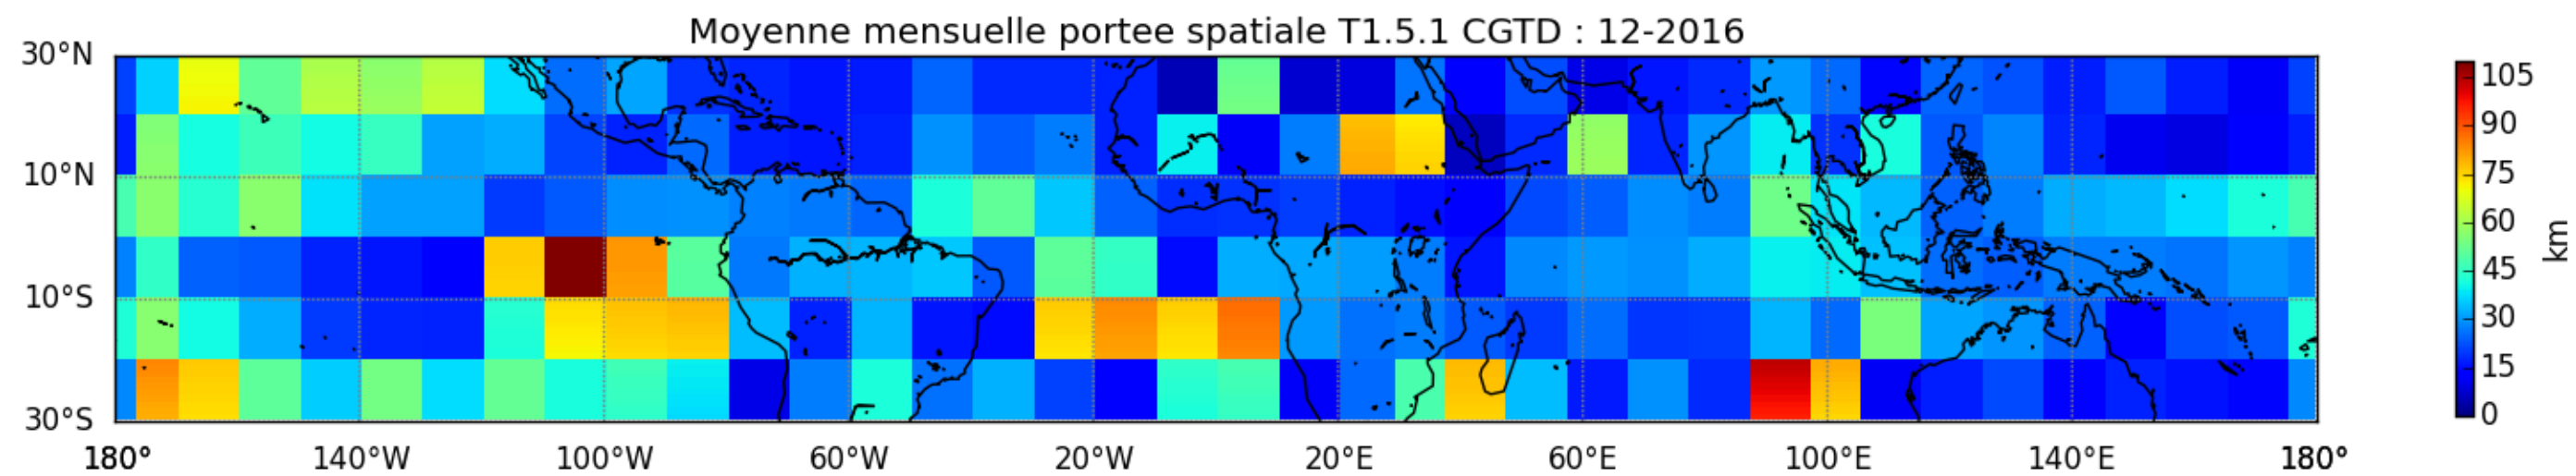

Nombre de jour cumul > 1mm/j sur un trimestre OND T1.5.1 CGTD -2016-06H

TERRE : 01 2016 06H

MER : 01 2016 06H

TERRE : 02 2016 06H

MER : 02 2016 06H

TERRE : 03 2016 06H

MER : 03 2016 06H

TERRE : 04 2016 06H

MER : 04 2016 06H

TERRE : 05 2016 06H

MER : 05 2016 06H

TERRE : 06 2016 06H

MER : 06 2016 06H

TERRE : 07 2016 06H

MER : 07 2016 06H

TERRE : 08 2016 06H