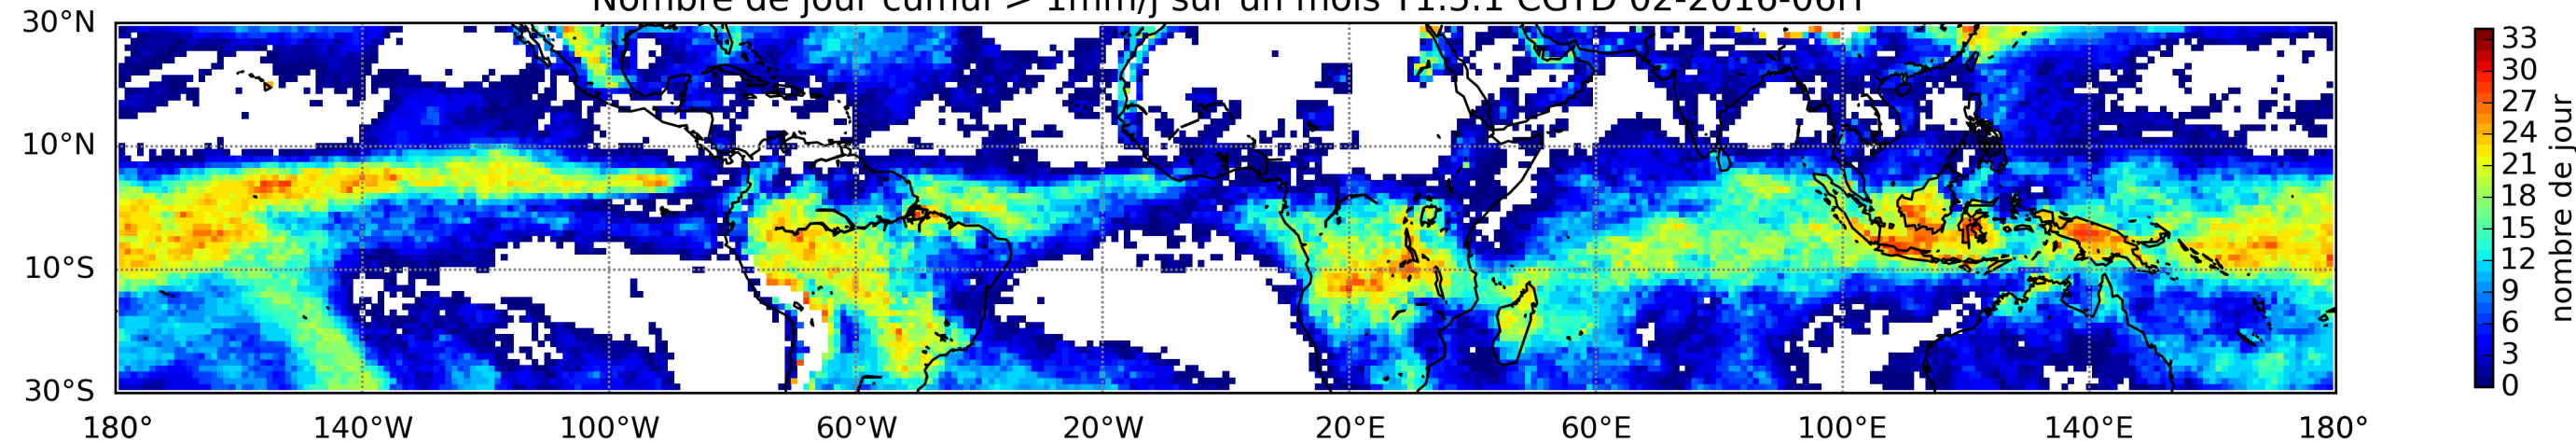

Nombre de jour cumul > 1mm/j sur un mois T1.5.1 CGTD 01-2016-06H

Nombre de jour cumul > 1mm/j sur un mois T1.5.1 CGTD 02-2016-06H

Nombre de jour cumul > 1mm/j sur un mois T1.5.1 CGTD 03-2016-06H

Nombre de jour cumul > 1mm/j sur un mois T1.5.1 CGTD 04-2016-06H

Nombre de jour cumul > 1mm/j sur un mois T1.5.1 CGTD 05-2016-06H

Nombre de jour cumul > 1mm/j sur un mois T1.5.1 CGTD 06-2016-06H

Nombre de jour cumul > 1mm/j sur un mois T1.5.1 CGTD 07-2016-06H

Nombre de jour cumul > 1mm/j sur un mois T1.5.1 CGTD 08-2016-06H