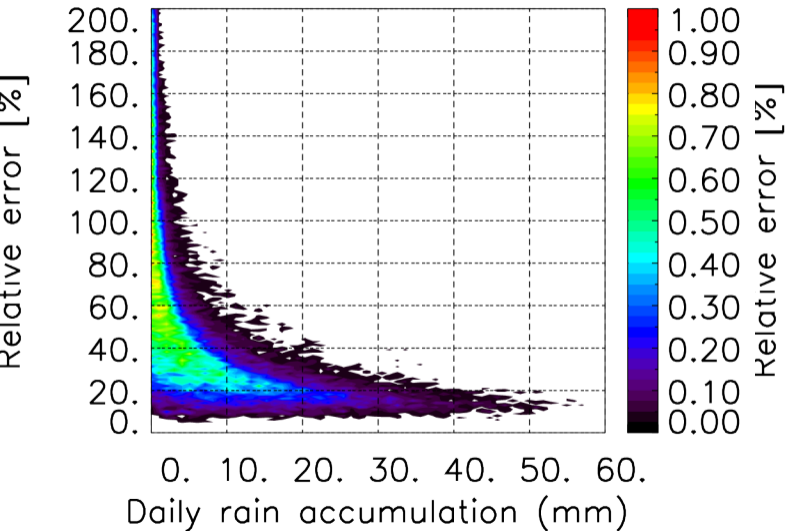

Nombre de jour cumul > 1mm/j sur un trimestre OND T1.5.1 CGTD -2016-06H

TERRE : 01 2016 06H

MER : 01 2016 06H

TERRE : 02 2016 06H

MER : 02 2016 06H

TERRE : 03 2016 06H

MER : 03 2016 06H

TERRE : 04 2016 06H

MER : 04 2016 06H

TERRE : 05 2016 06H

MER : 05 2016 06H

TERRE : 06 2016 06H

MER : 06 2016 06H

TERRE : 07 2016 06H

MER : 07 2016 06H

TERRE : 08 2016 06H