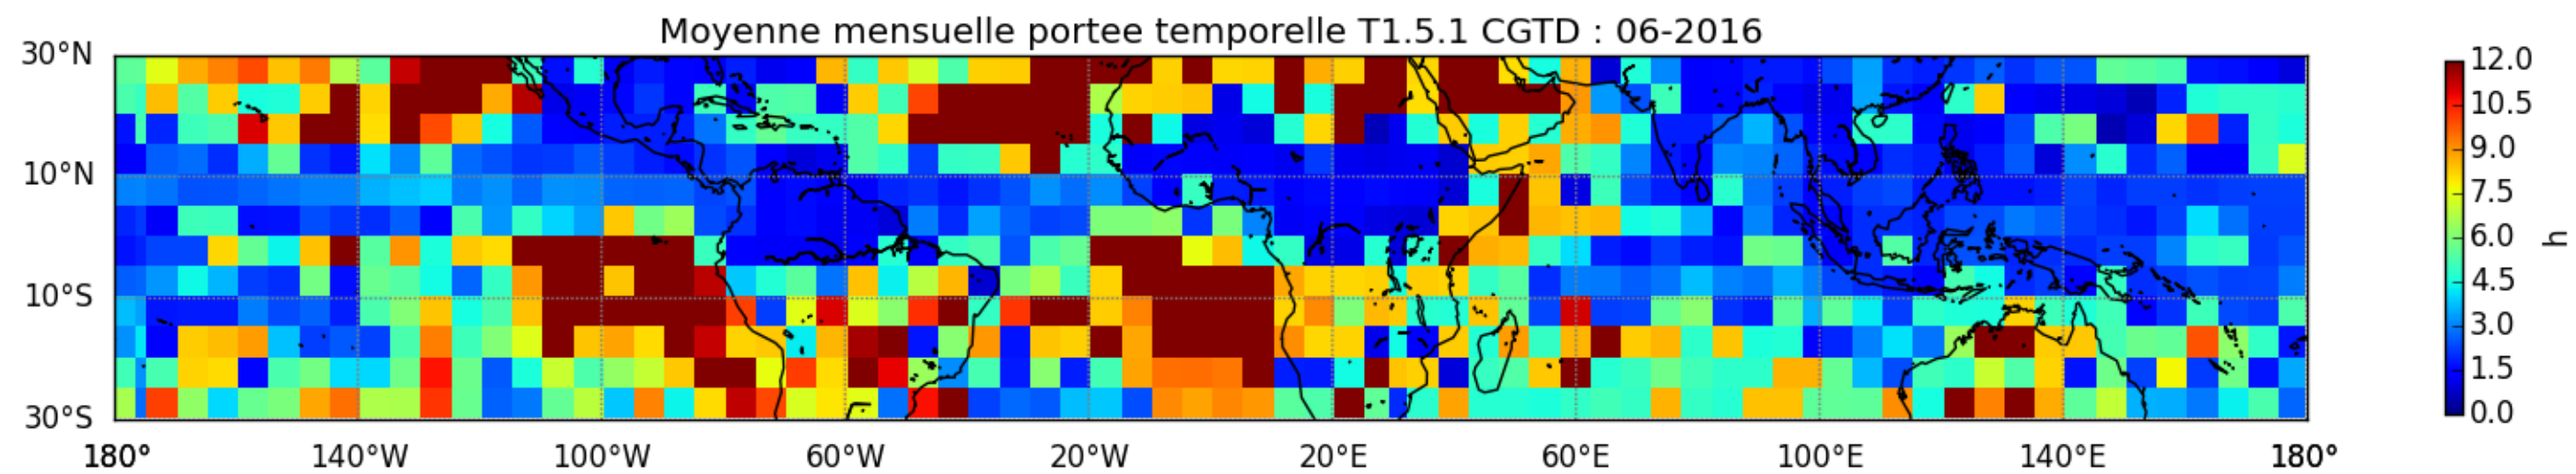

Nombre de jour cumul > 1mm/j sur un mois T1.5.1 CGTD 06-2016-00H

TERRE : 06 2016 00H

MER : 06 2016 00H