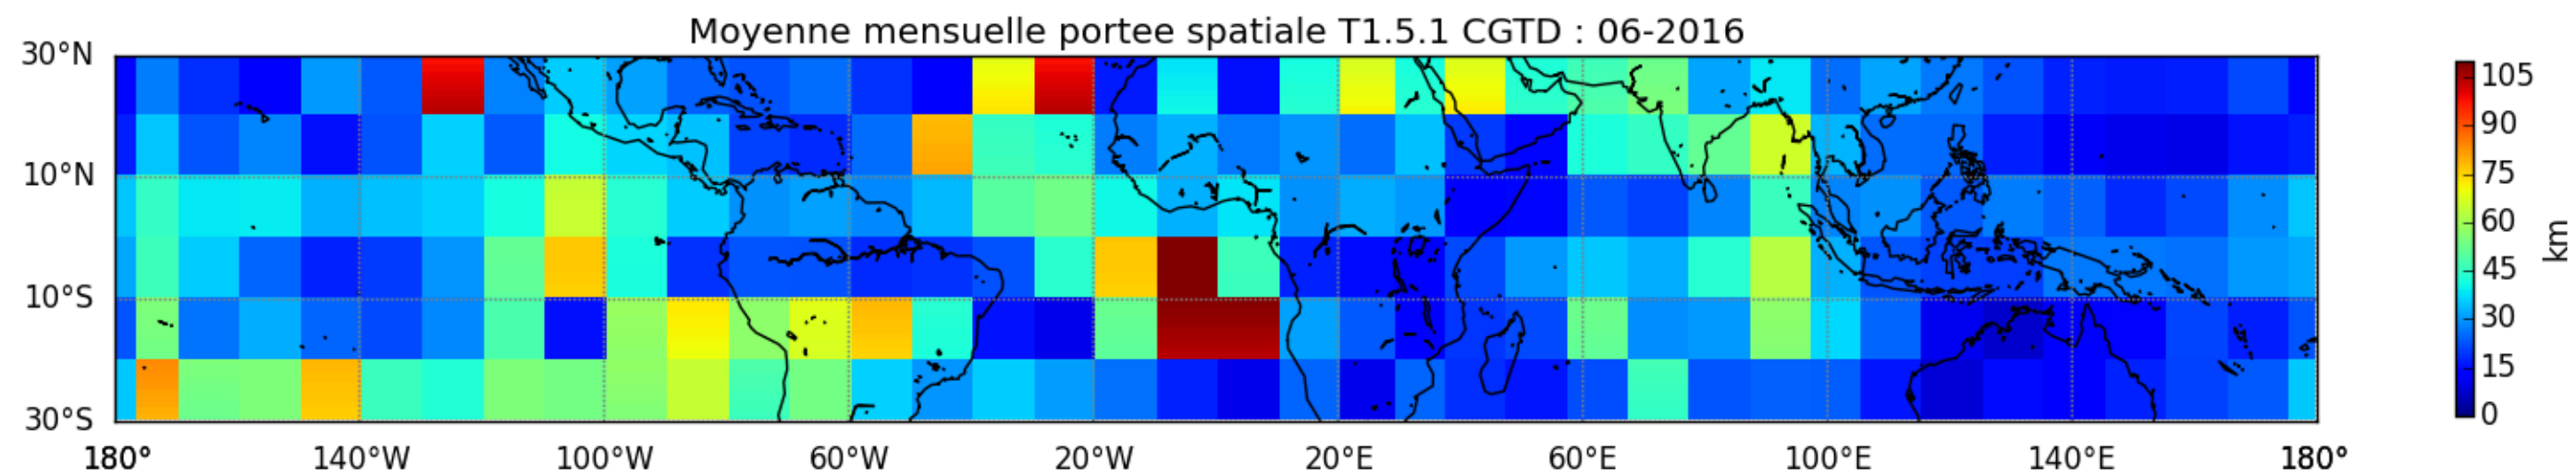

Nombre de jour cumul > 1mm/j sur un mois T1.5.1 CGTD 06-2016-00H

TERRE : 06 2016 00H

MER : 06 2016 00H