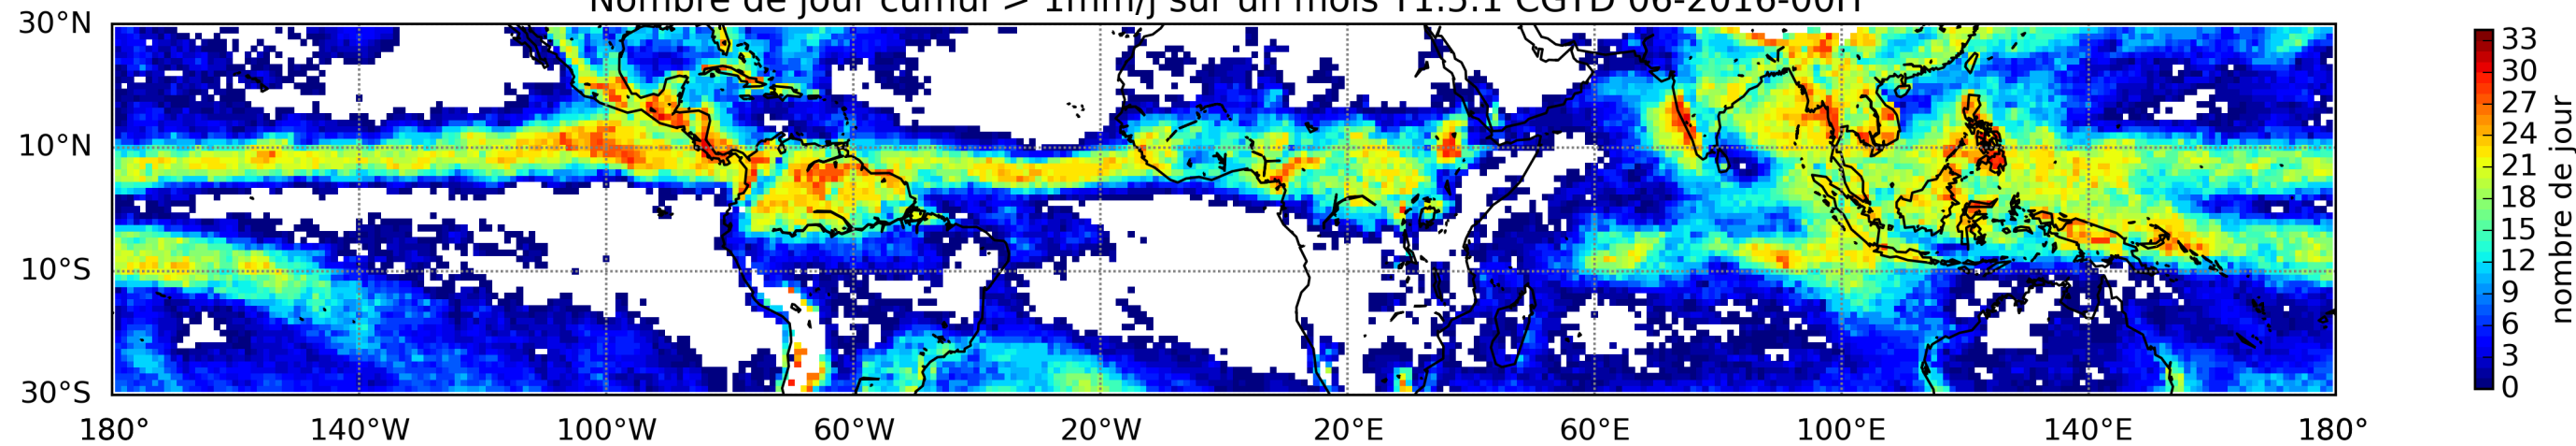

Nombre de jour cumul > 1mm/j sur un mois T1.5.1 CGTD 06-2016-00H

TERRE : 06 2016 00H

MER : 06 2016 00H