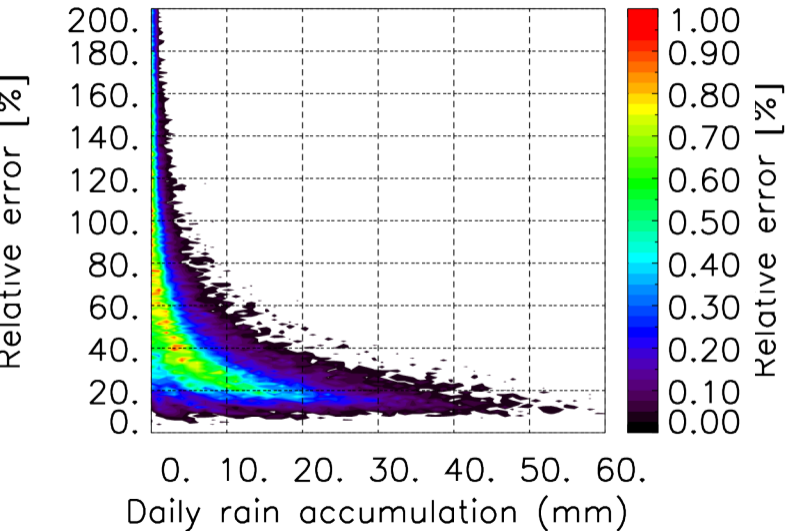

Nombre de jour cumul > 1mm/j sur un mois T1.5.1 CGTD 06-2016-00H

TERRE : 06 2016 00H

MER : 06 2016 00H