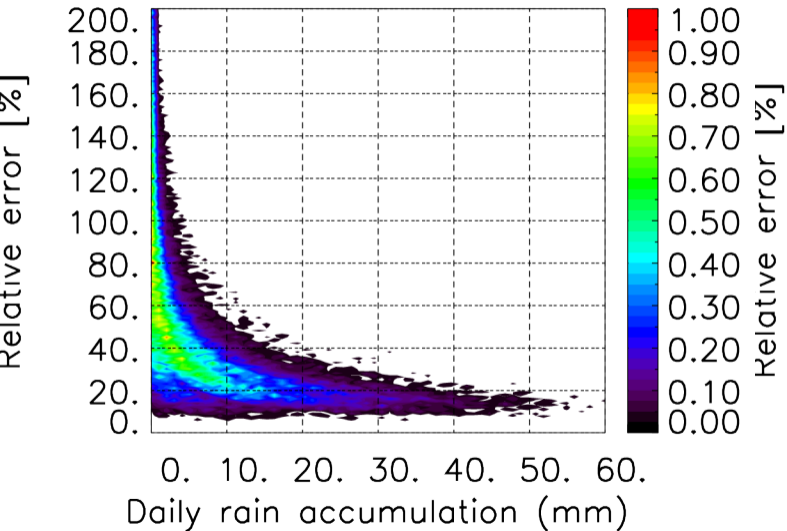

Nombre de jour cumul > 1mm/j sur un mois T1.5.1 CGTD 04-2016-06H

TERRE : 04 2016 06H

MER : 04 2016 06H