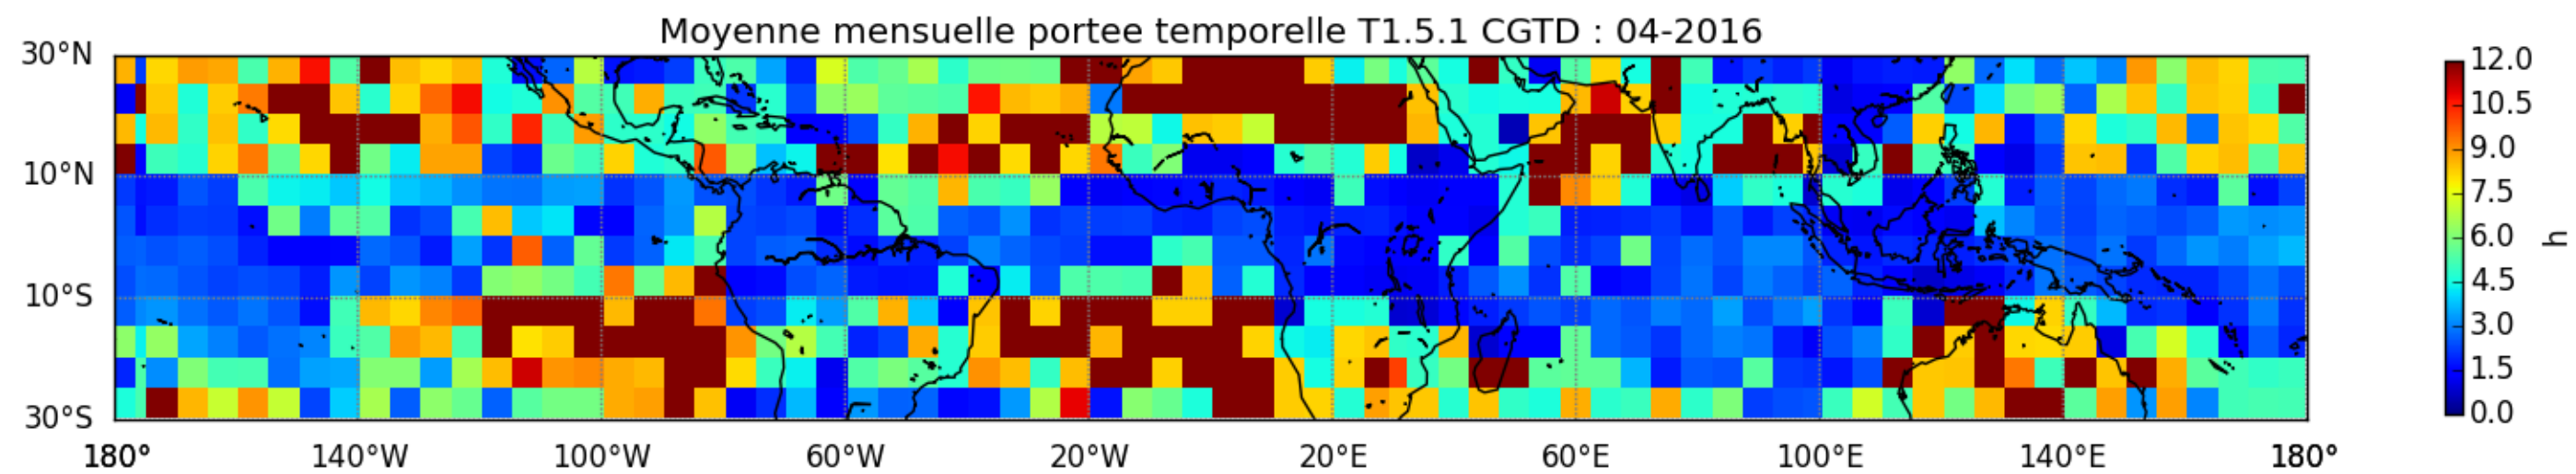

Nombre de jour cumul > 1mm/j sur un mois T1.5.1 CGTD 04-2016-06H

TERRE : 04 2016 06H

MER : 04 2016 06H