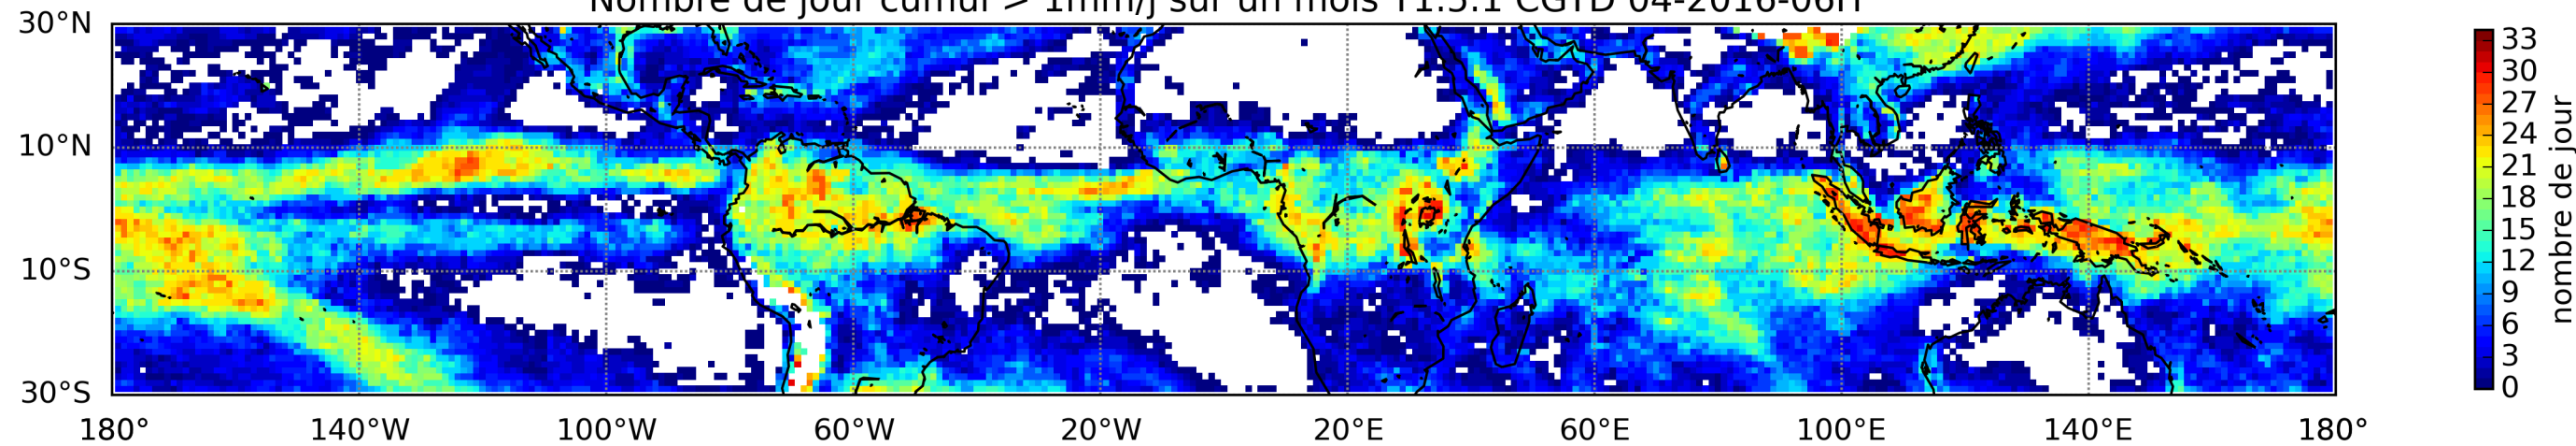

Nombre de jour cumul > 1mm/j sur un mois T1.5.1 CGTD 04-2016-06H

TERRE : 04 2016 06H

MER : 04 2016 06H