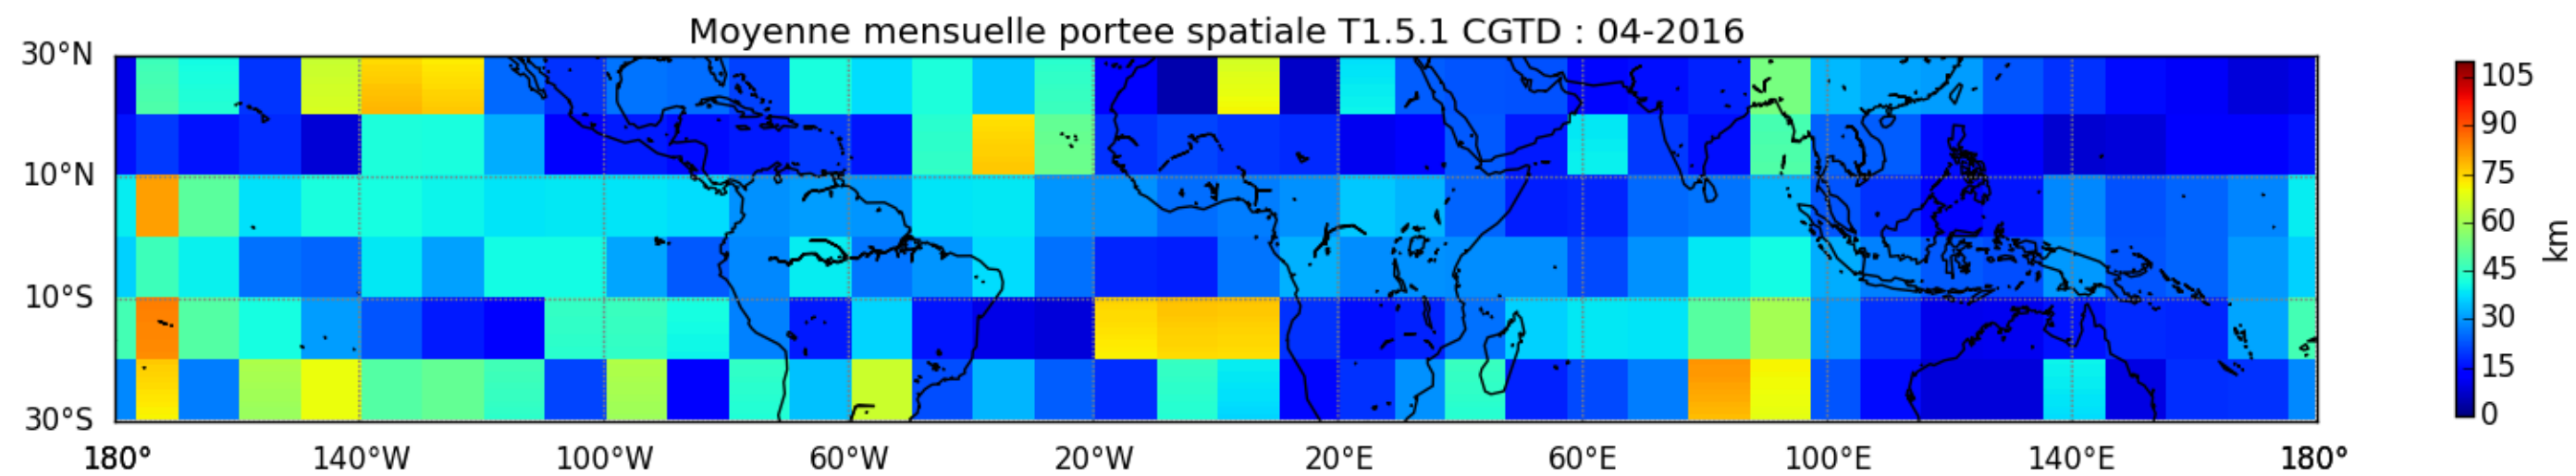

Nombre de jour cumul > 1mm/j sur un mois T1.5.1 CGTD 04-2016-06H

TERRE : 04 2016 06H

MER : 04 2016 06H