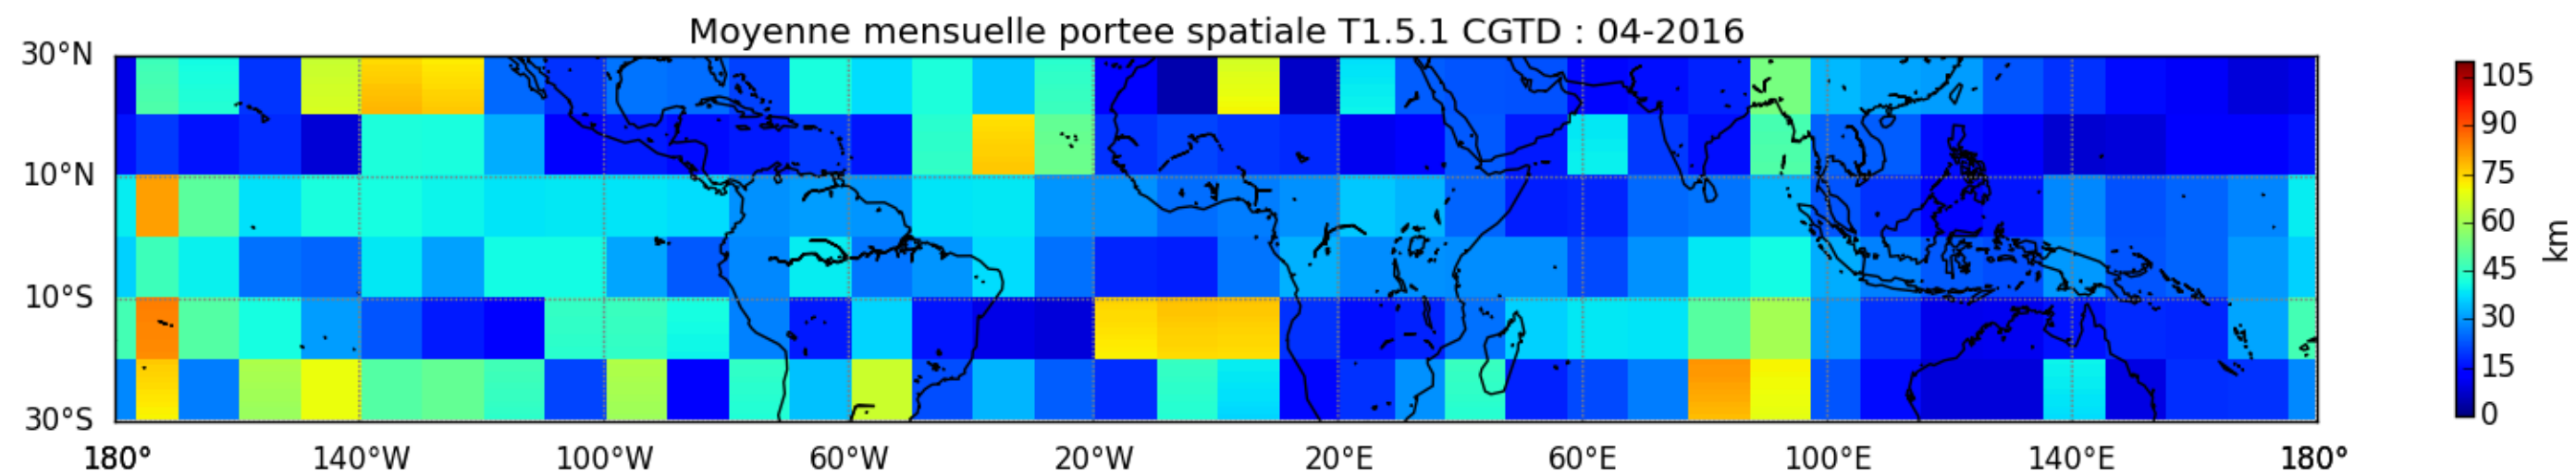

Nombre de jour cumul > 1mm/j sur un mois T1.5.1 CGTD 04-2016-00H

TERRE : 04 2016 00H

MER : 04 2016 00H