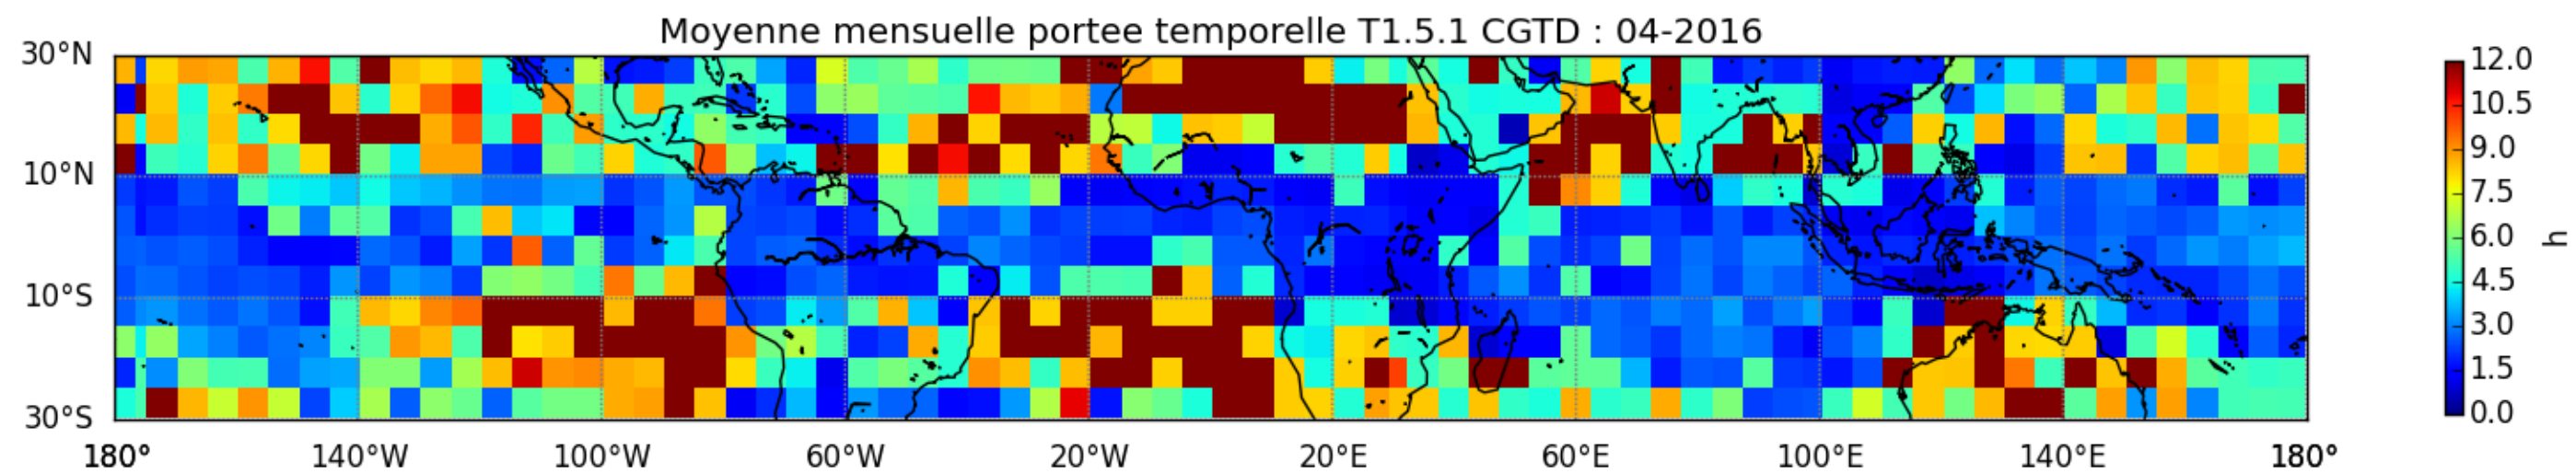

Nombre de jour cumul > 1mm/j sur un mois T1.5.1 CGTD 04-2016-00H

TERRE : 04 2016 00H

MER : 04 2016 00H