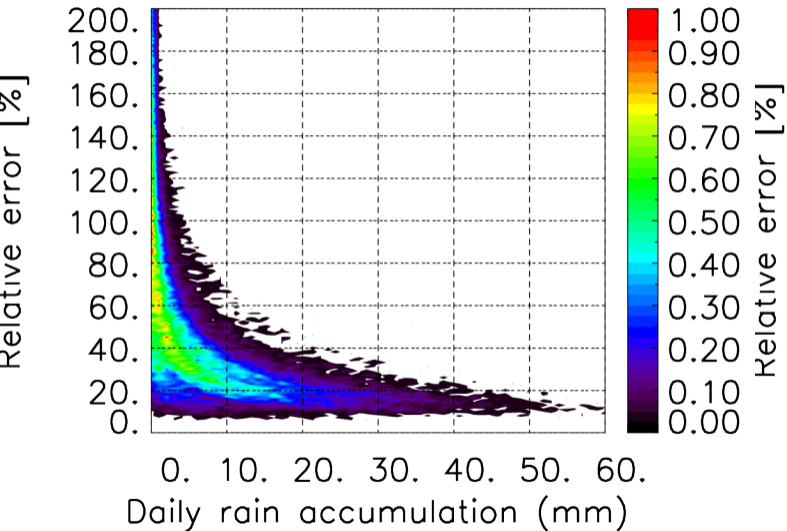

Nombre de jour cumul > 1mm/j sur un mois T1.5.1 CGTD 04-2016-00H

TERRE : 04 2016 00H

MER : 04 2016 00H