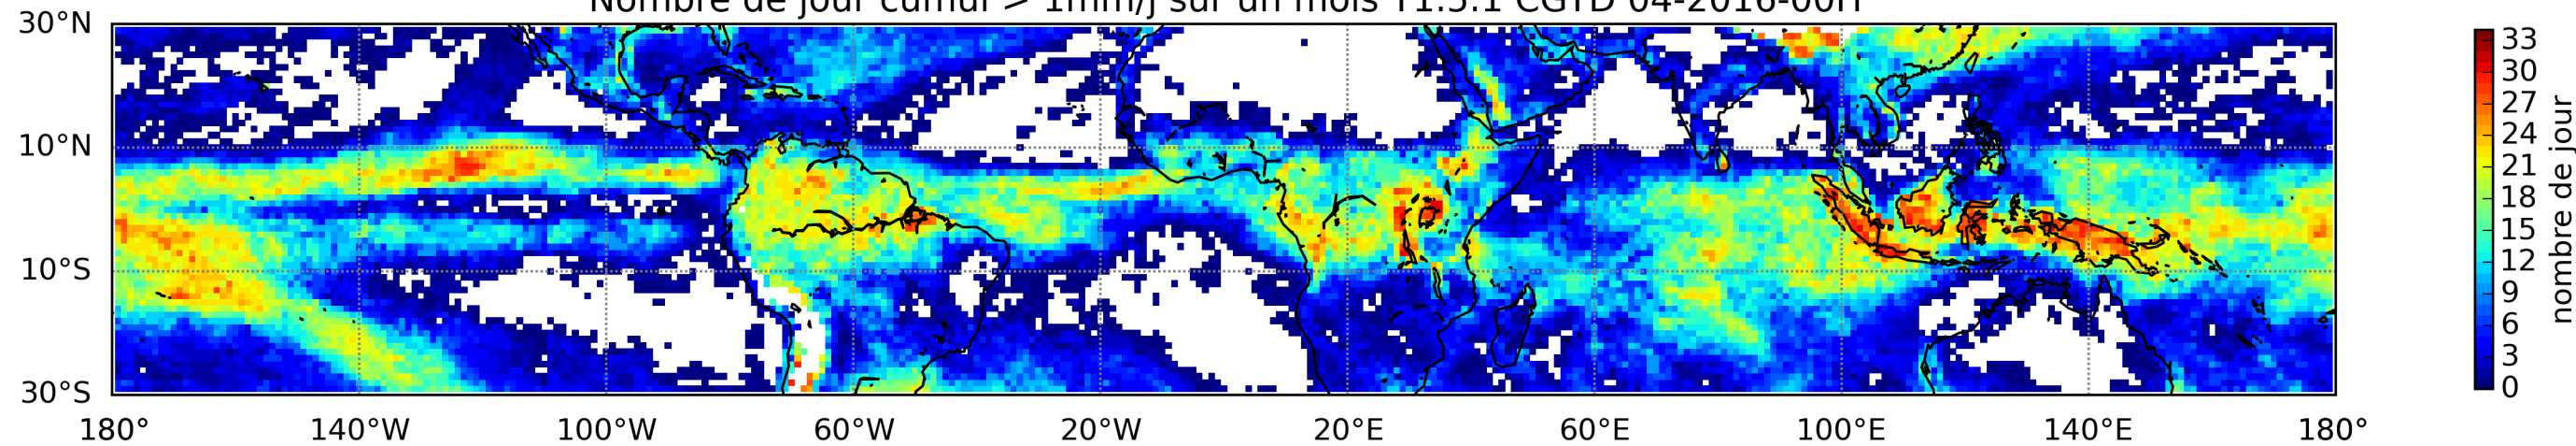

Nombre de jour cumul > 1mm/j sur un mois T1.5.1 CGTD 04-2016-00H

TERRE : 04 2016 00H

MER : 04 2016 00H