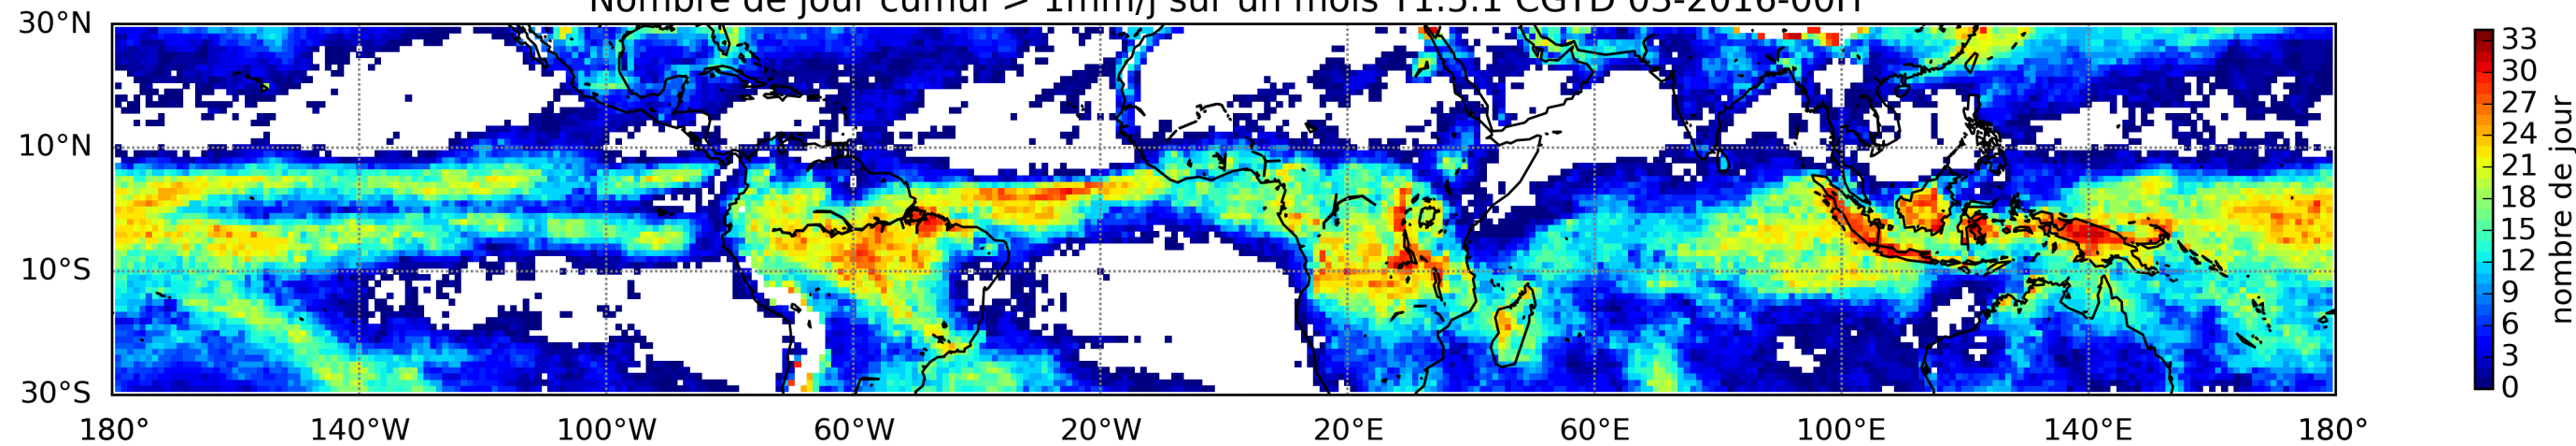

Nombre de jour cumul > 1mm/j sur un mois T1.5.1 CGTD 03-2016-00H

TERRE : 03 2016 00H

MER : 03 2016 00H