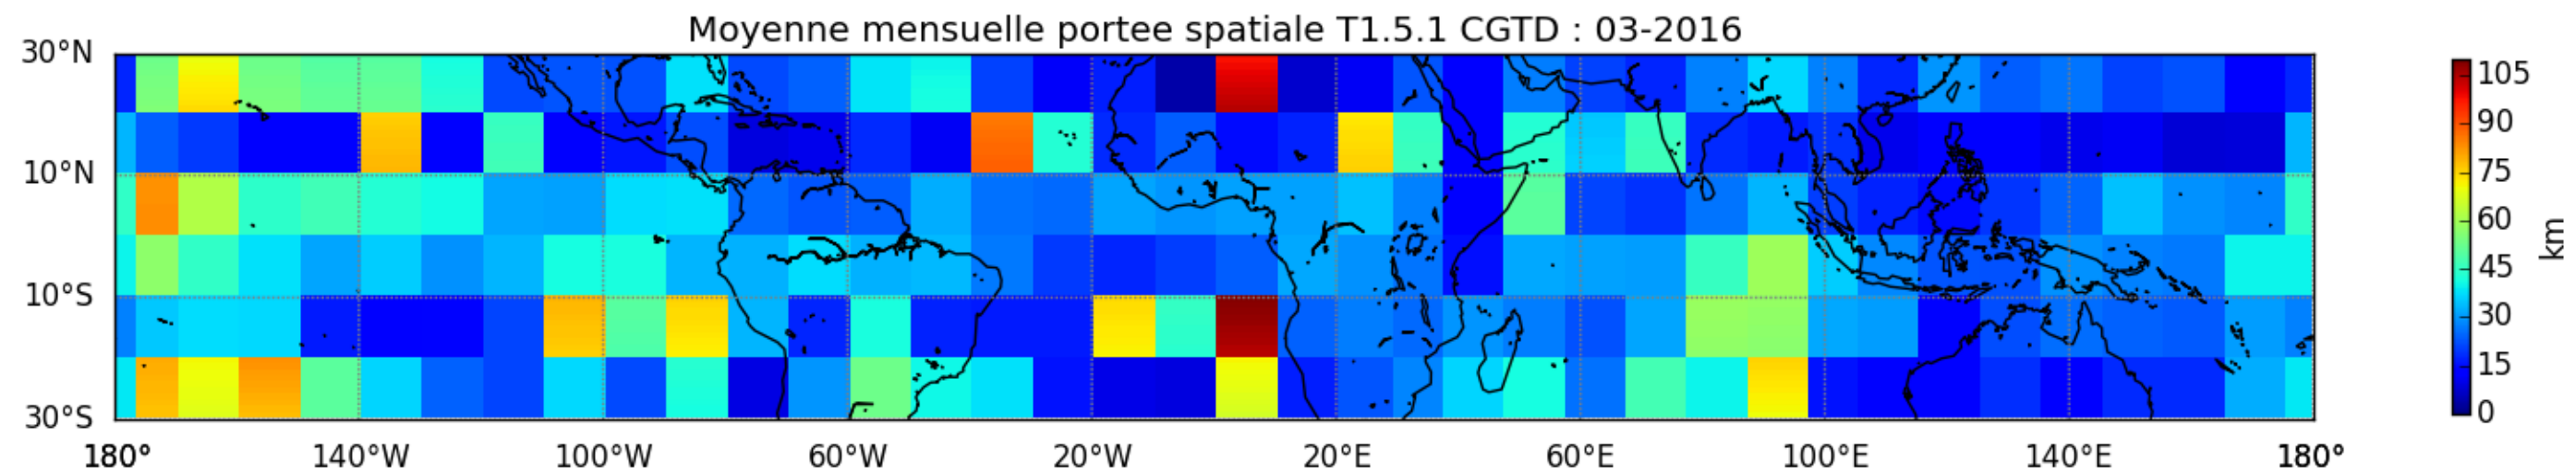

Nombre de jour cumul > 1mm/j sur un mois T1.5.1 CGTD 03-2016-00H

TERRE : 03 2016 00H

MER : 03 2016 00H