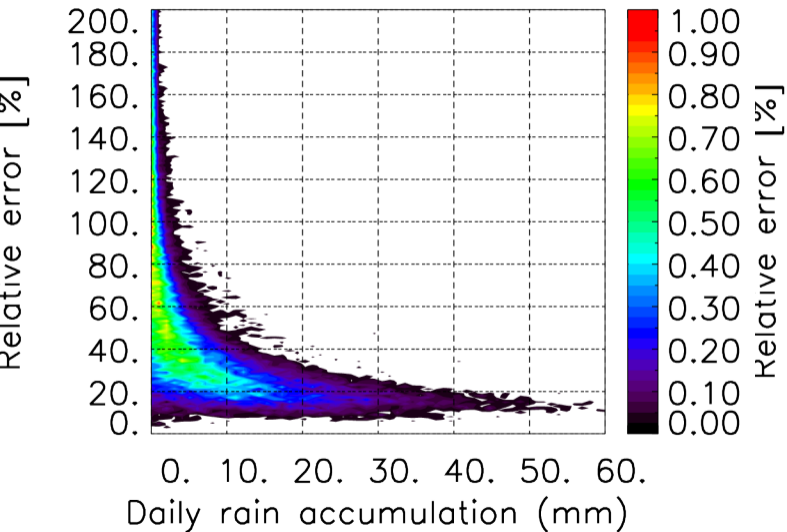

Nombre de jour cumul > 1mm/j sur un mois T1.5.1 CGTD 03-2016-00H

TERRE : 03 2016 00H

MER : 03 2016 00H