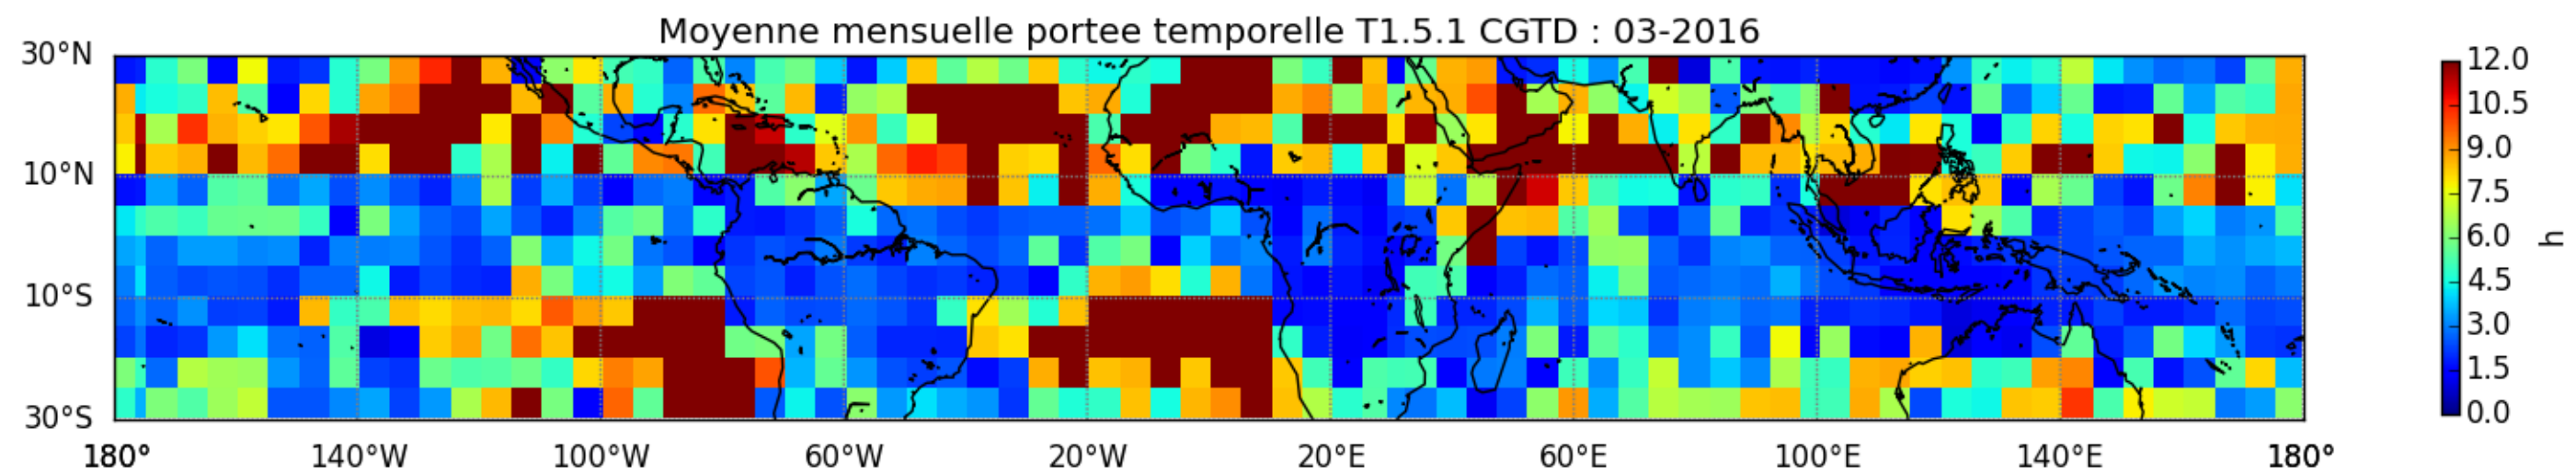

Nombre de jour cumul > 1mm/j sur un mois T1.5.1 CGTD 03-2016-00H

TERRE : 03 2016 00H

MER : 03 2016 00H