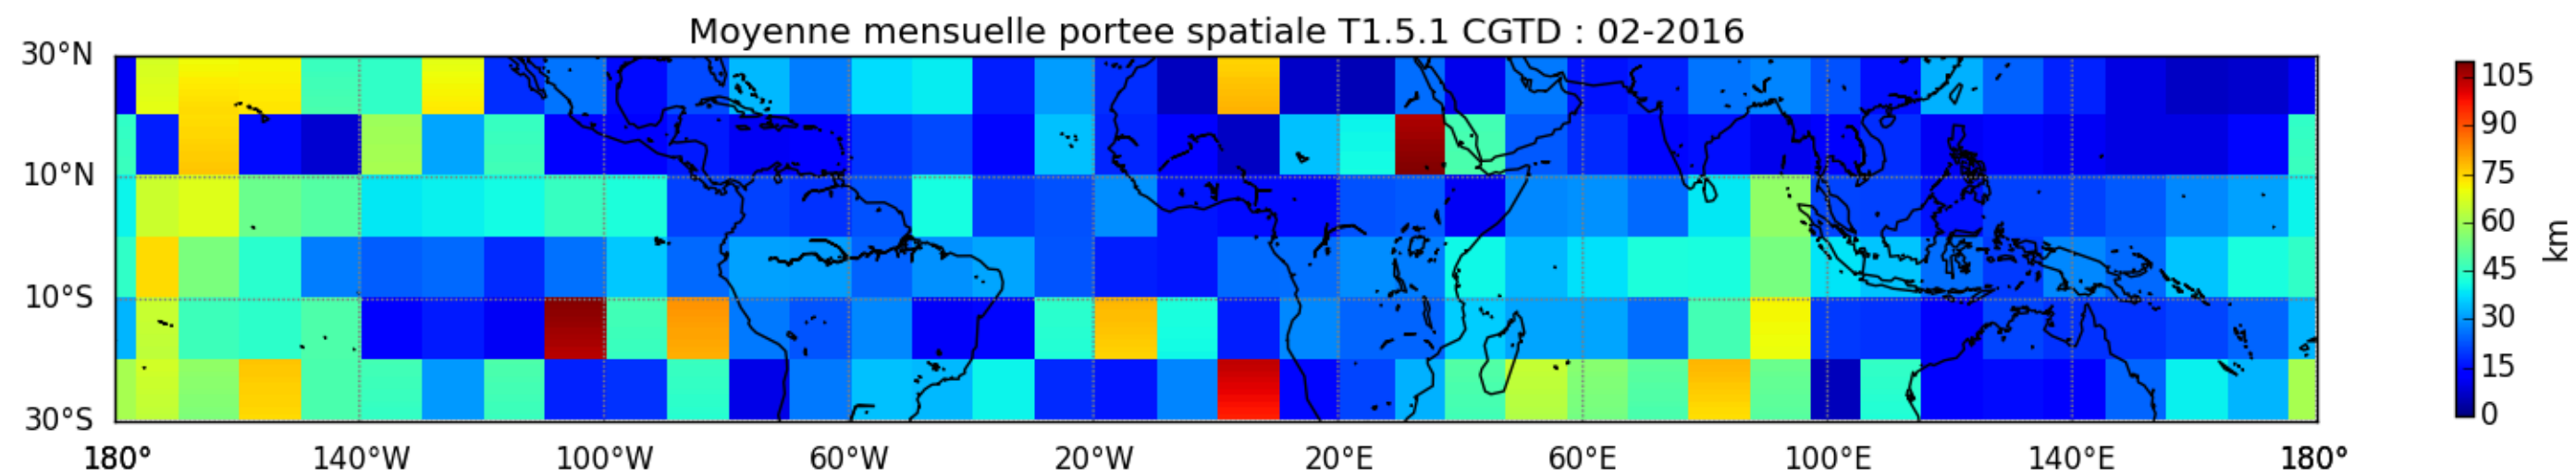

Nombre de jour cumul > 1mm/j sur un mois T1.5.1 CGTD 02-2016-00H

TERRE : 02 2016 00H

MER : 02 2016 00H