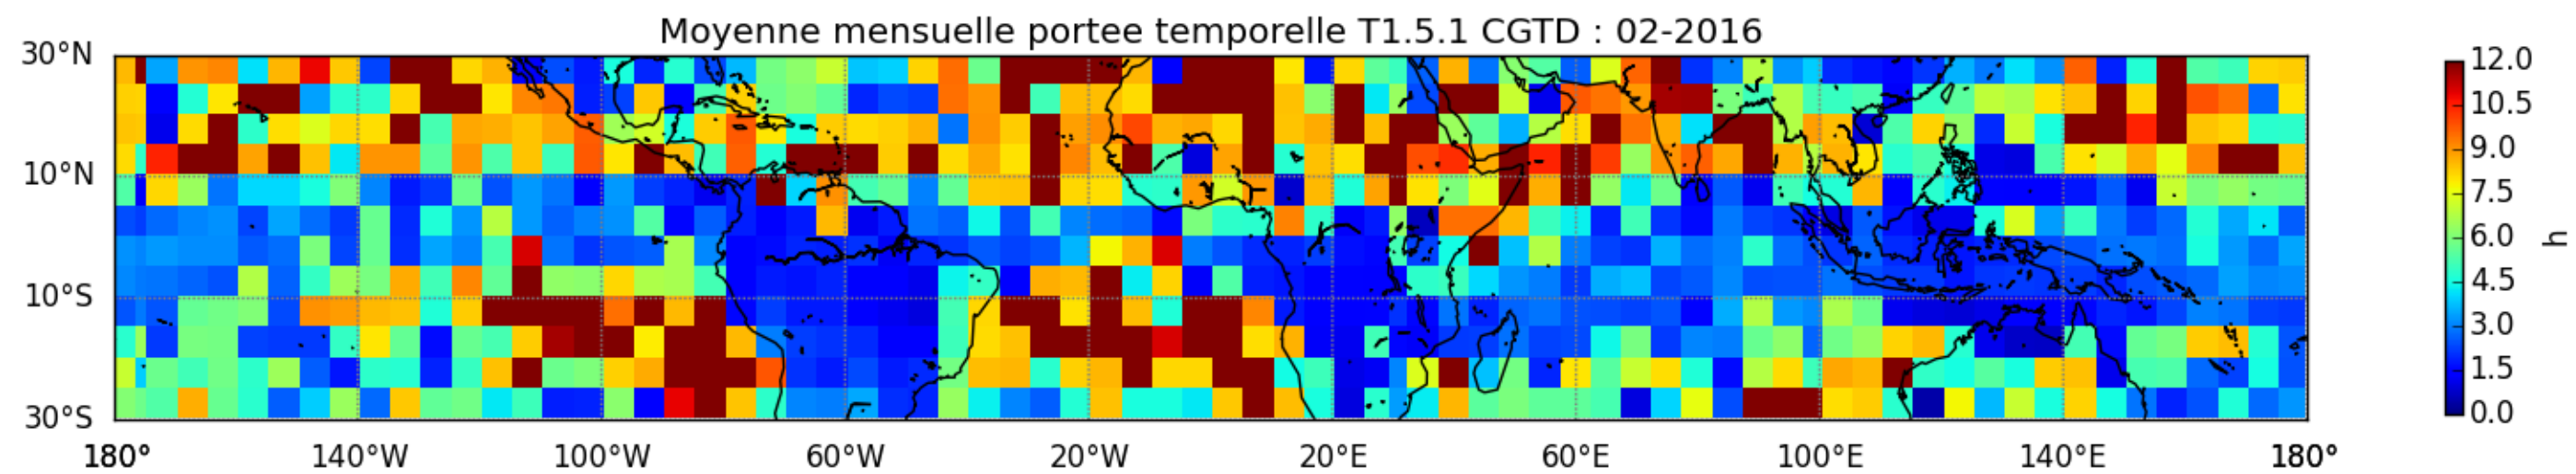

Nombre de jour cumul > 1mm/j sur un mois T1.5.1 CGTD 02-2016-00H

TERRE : 02 2016 00H

MER : 02 2016 00H