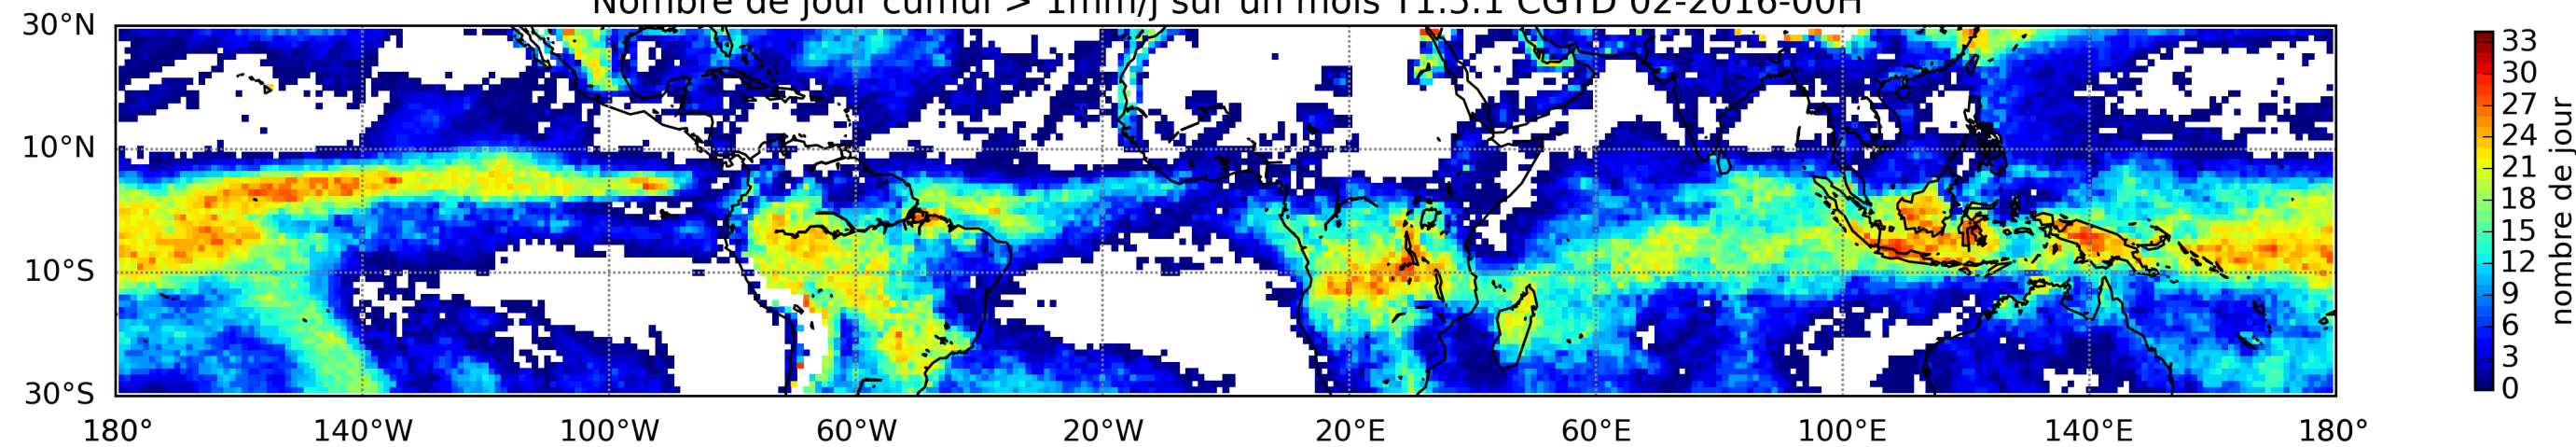

Nombre de jour cumul > 1mm/j sur un mois T1.5.1 CGTD 02-2016-00H

TERRE : 02 2016 00H

MER : 02 2016 00H