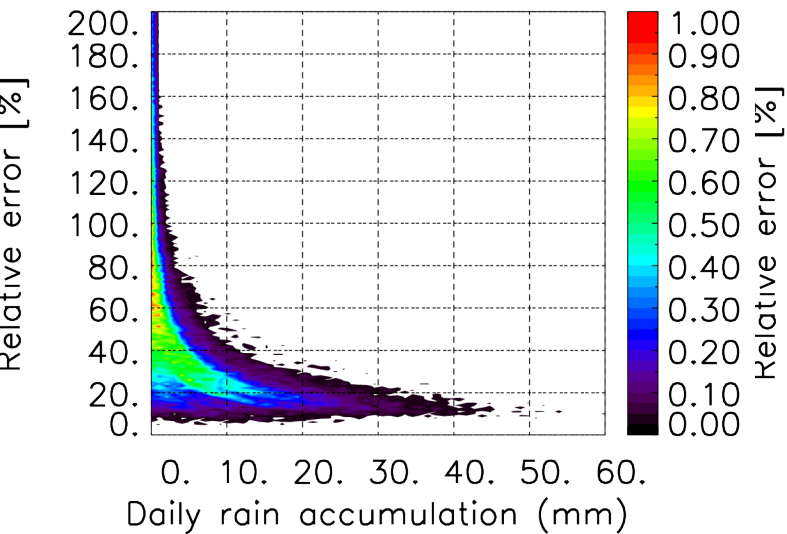

Nombre de jour cumul > 1mm/j sur un mois T1.5.1 CGTD 02-2016-00H

TERRE : 02 2016 00H

MER : 02 2016 00H