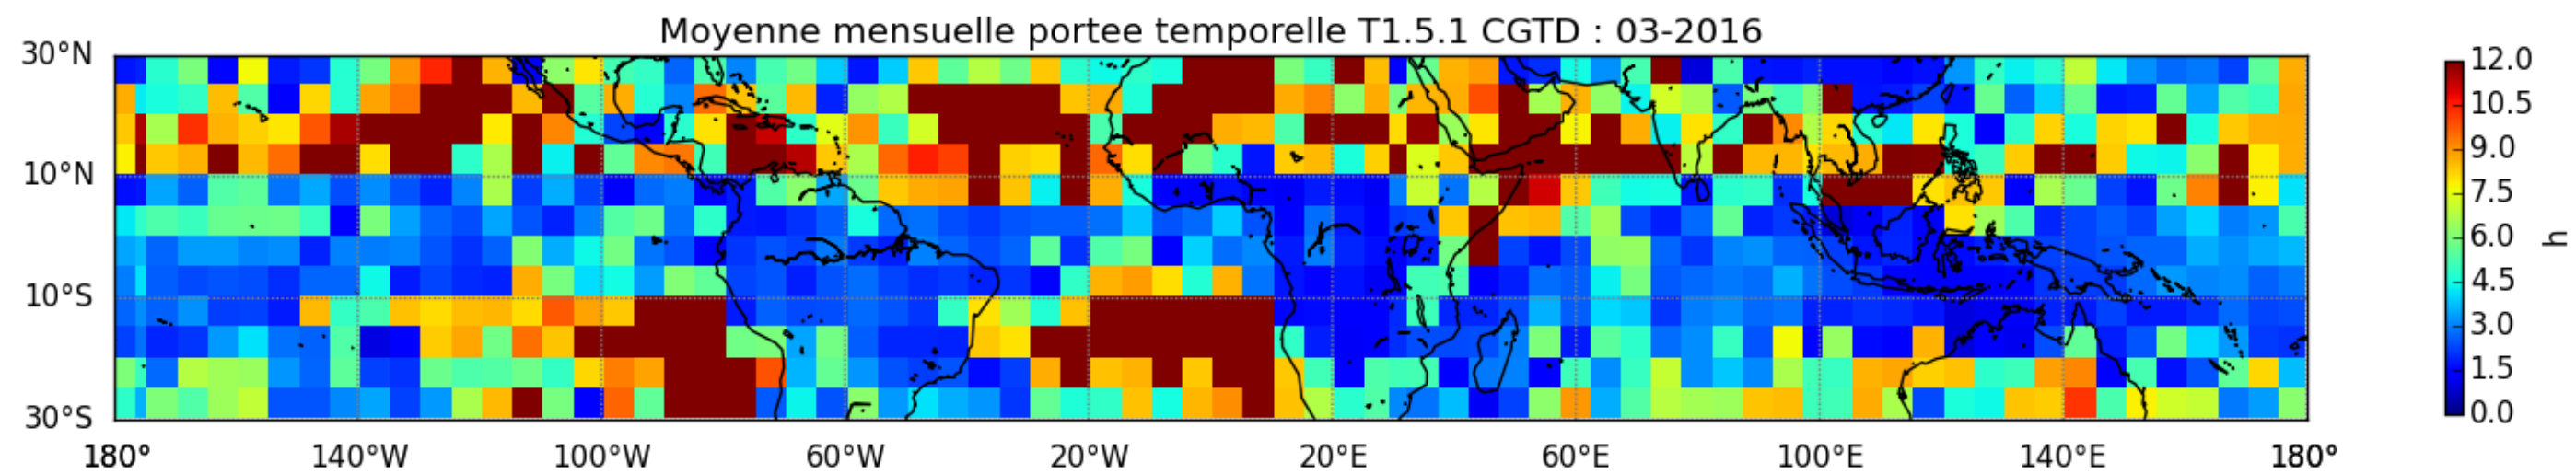

Nombre de jour cumul > 1mm/j sur un trimestre JFM T1.5.1 CGTD -2016-00H

Nombre de jour cumul > 1mm/j sur un trimestre OND T1.5.1 CGTD -2016-00H

TERRE : 01 2016 00H

MER : 01 2016 00H

TERRE : 02 2016 00H

MER : 02 2016 00H

TERRE : 03 2016 00H

MER : 03 2016 00H

TERRE : 04 2016 00H

MER : 04 2016 00H

TERRE : 05 2016 00H

MER : 05 2016 00H

TERRE : 06 2016 00H

MER : 06 2016 00H