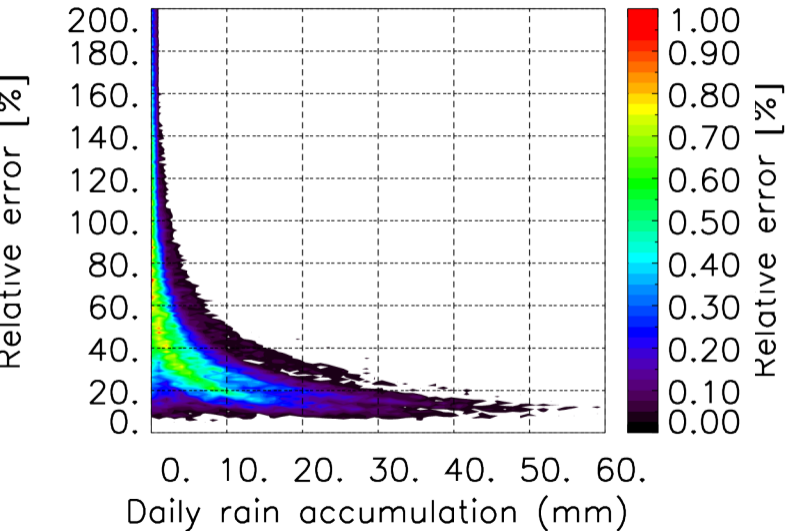

Nombre de jour cumul > 1mm/j sur un trimestre JFM T1.5.1 CGTD -2016-00H

Nombre de jour cumul > 1mm/j sur un trimestre OND T1.5.1 CGTD -2016-00H

TERRE : 01 2016 00H

MER : 01 2016 00H

TERRE : 02 2016 00H

MER : 02 2016 00H