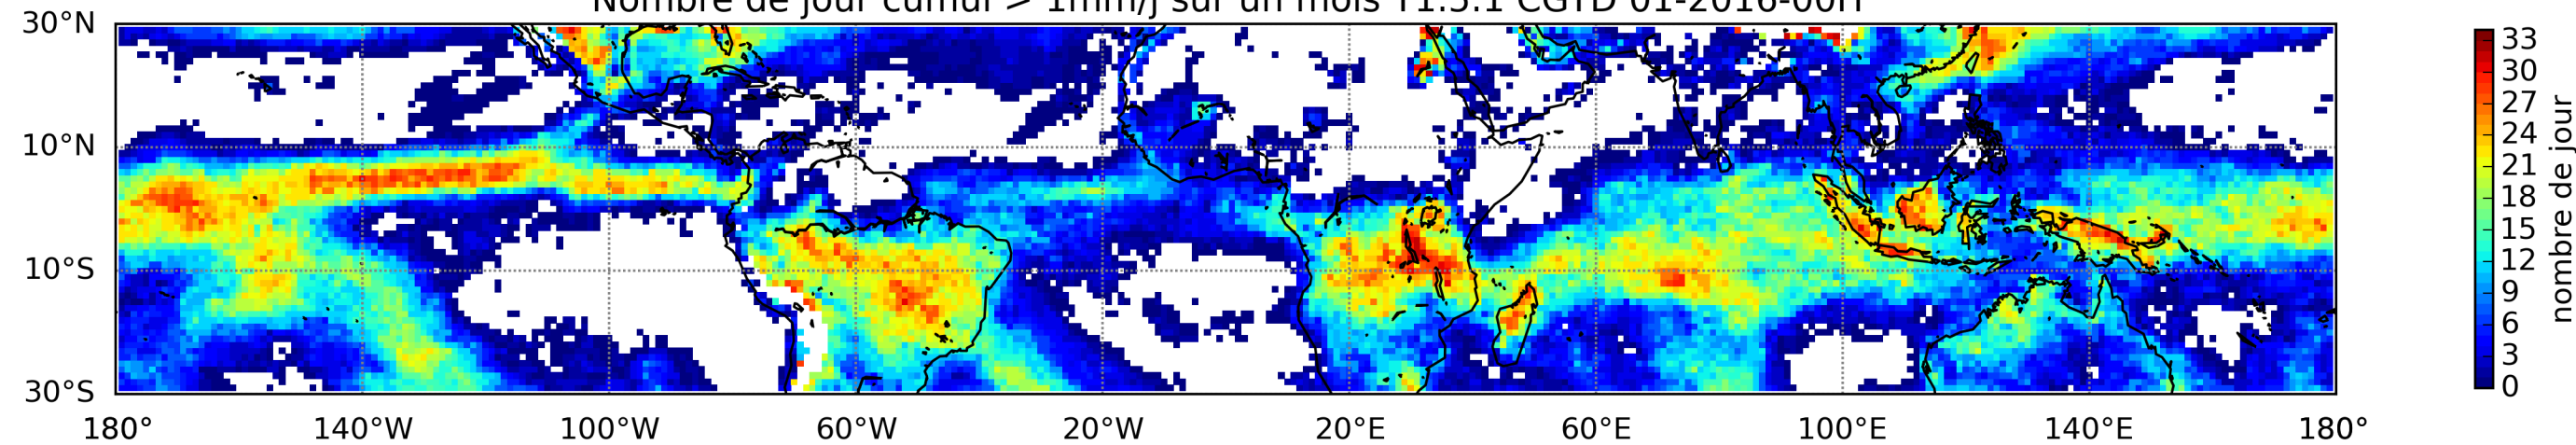

Nombre de jour cumul > 1mm/j sur un mois T1.5.1 CGTD 01-2016-00H

Nombre de jour cumul > 1mm/j sur un mois T1.5.1 CGTD 02-2016-00H

Nombre de jour cumul > 1mm/j sur un mois T1.5.1 CGTD 03-2016-00H

Nombre de jour cumul > 1mm/j sur un mois T1.5.1 CGTD 04-2016-00H

Nombre de jour cumul > 1mm/j sur un mois T1.5.1 CGTD 05-2016-00H

Nombre de jour cumul > 1mm/j sur un mois T1.5.1 CGTD 06-2016-00H

Nombre de jour cumul > 1mm/j sur un mois T1.5.1 CGTD 09-2016-00H

Nombre de jour cumul > 1mm/j sur un mois T1.5.1 CGTD 10-2016-00H