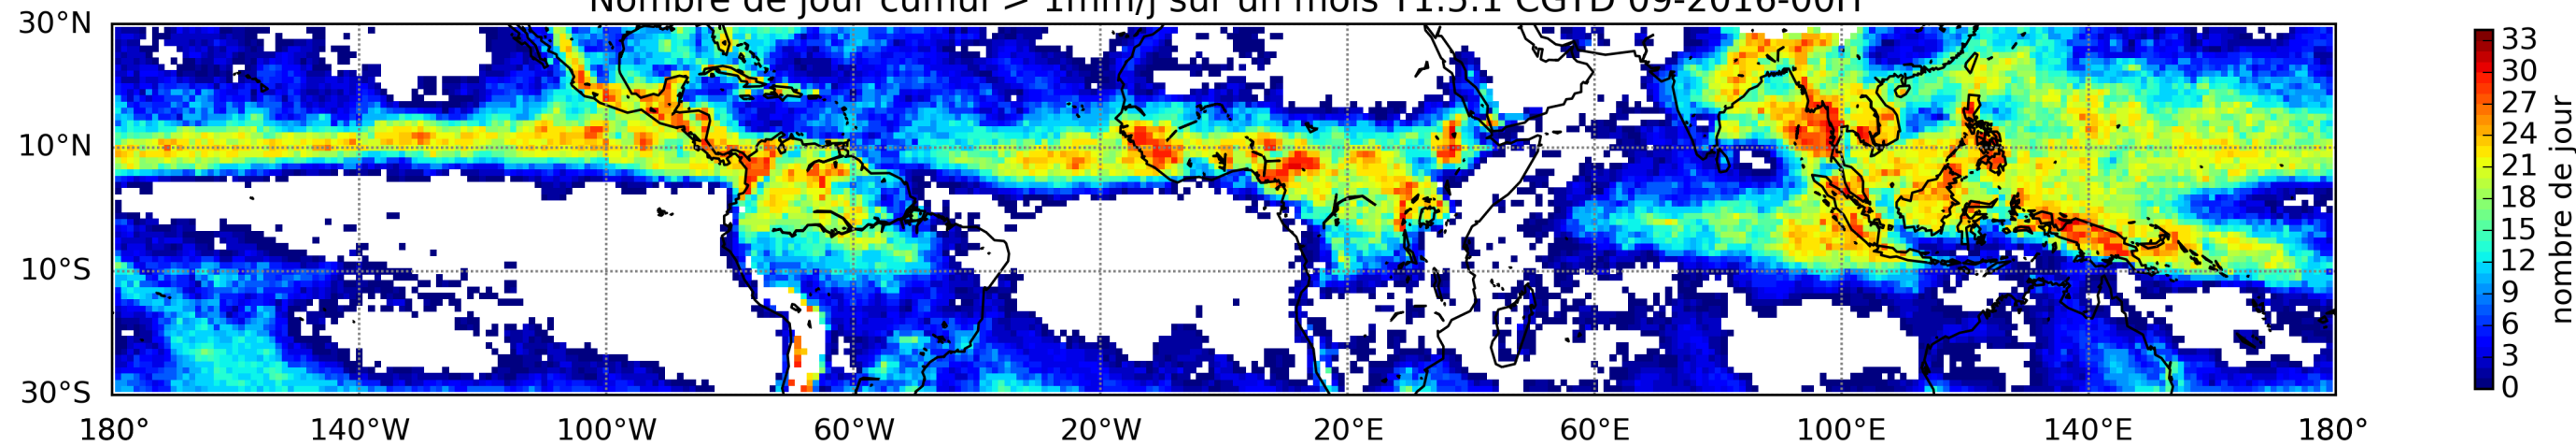

Nombre de jour cumul > 1mm/j sur un mois T1.5.1 CGTD 05-2016-00H

Nombre de jour cumul > 1mm/j sur un mois T1.5.1 CGTD 06-2016-00H

Nombre de jour cumul > 1mm/j sur un mois T1.5.1 CGTD 09-2016-00H

Nombre de jour cumul > 1mm/j sur un mois T1.5.1 CGTD 10-2016-00H