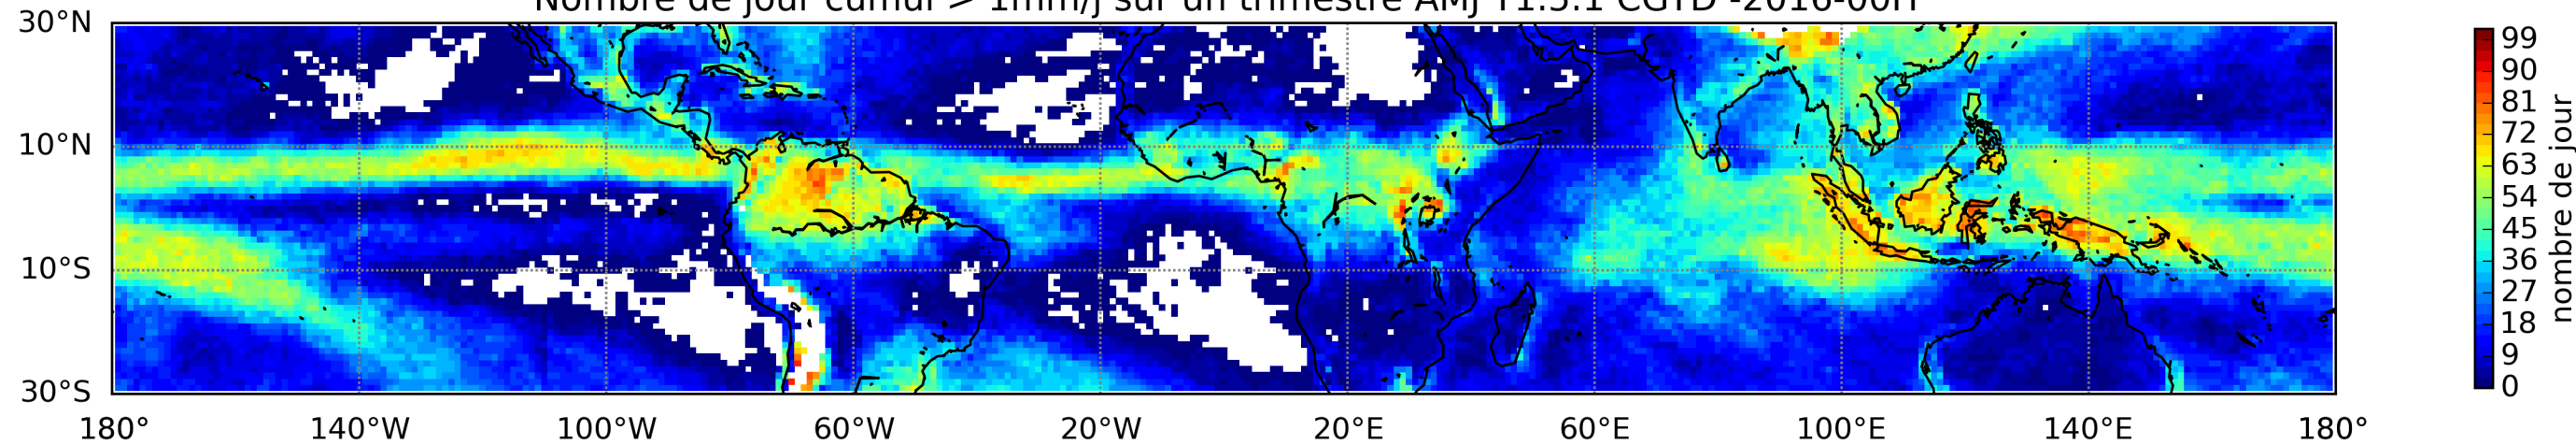

Nombre de jour cumul > 1mm/j sur un trimestre AMJ T1.5.1 CGTD -2016-00H