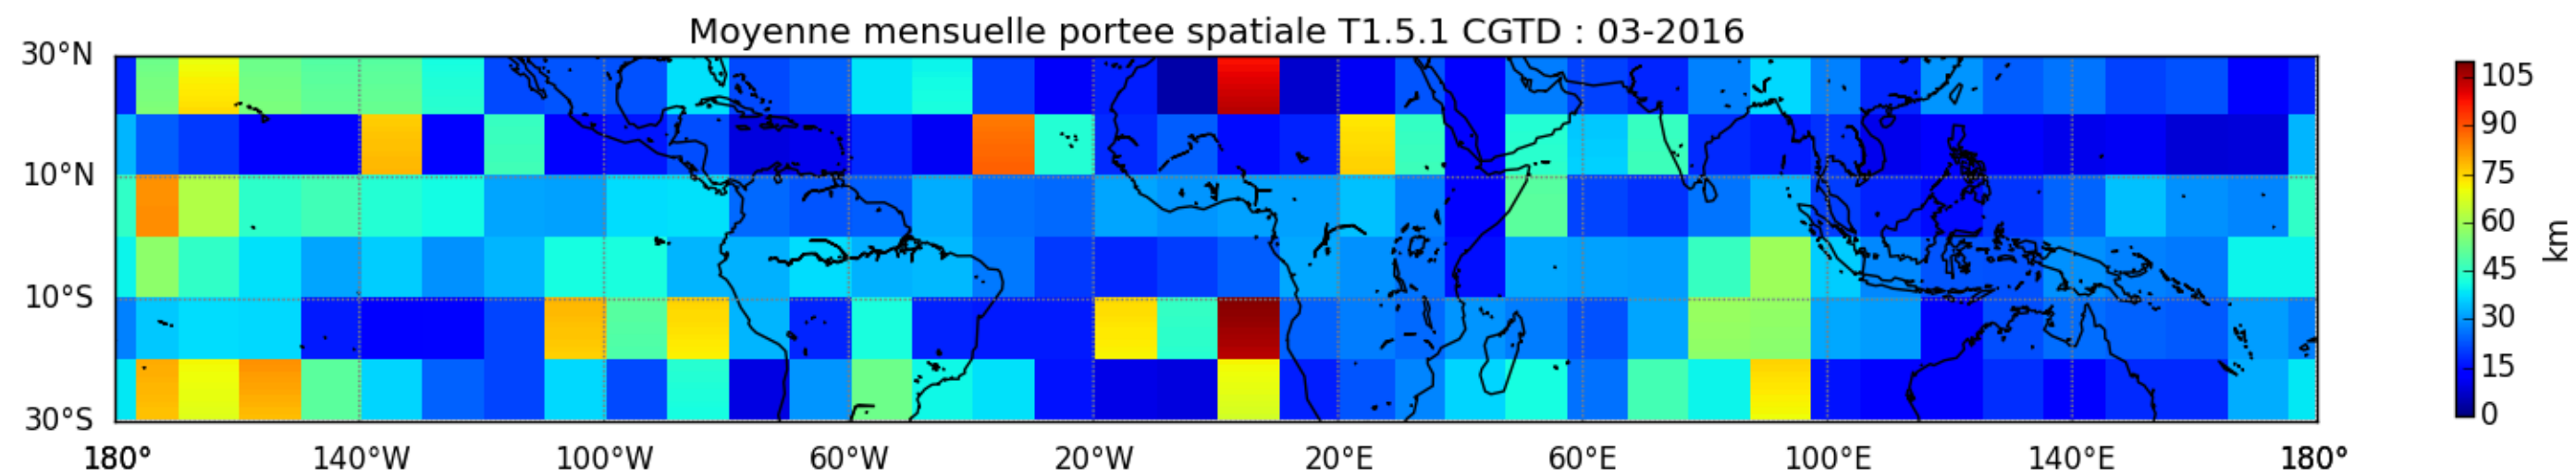

Nombre de jour cumul > 1mm/j sur un trimestre JFM T1.5.1 CGTD -2016-00H

Nombre de jour cumul > 1mm/j sur un trimestre OND T1.5.1 CGTD -2016-00H

TERRE : 01 2016 00H

MER : 01 2016 00H

TERRE : 02 2016 00H

MER : 02 2016 00H

TERRE : 03 2016 00H

MER : 03 2016 00H

TERRE : 04 2016 00H

MER : 04 2016 00H

TERRE : 05 2016 00H

MER : 05 2016 00H

TERRE : 06 2016 00H

MER : 06 2016 00H