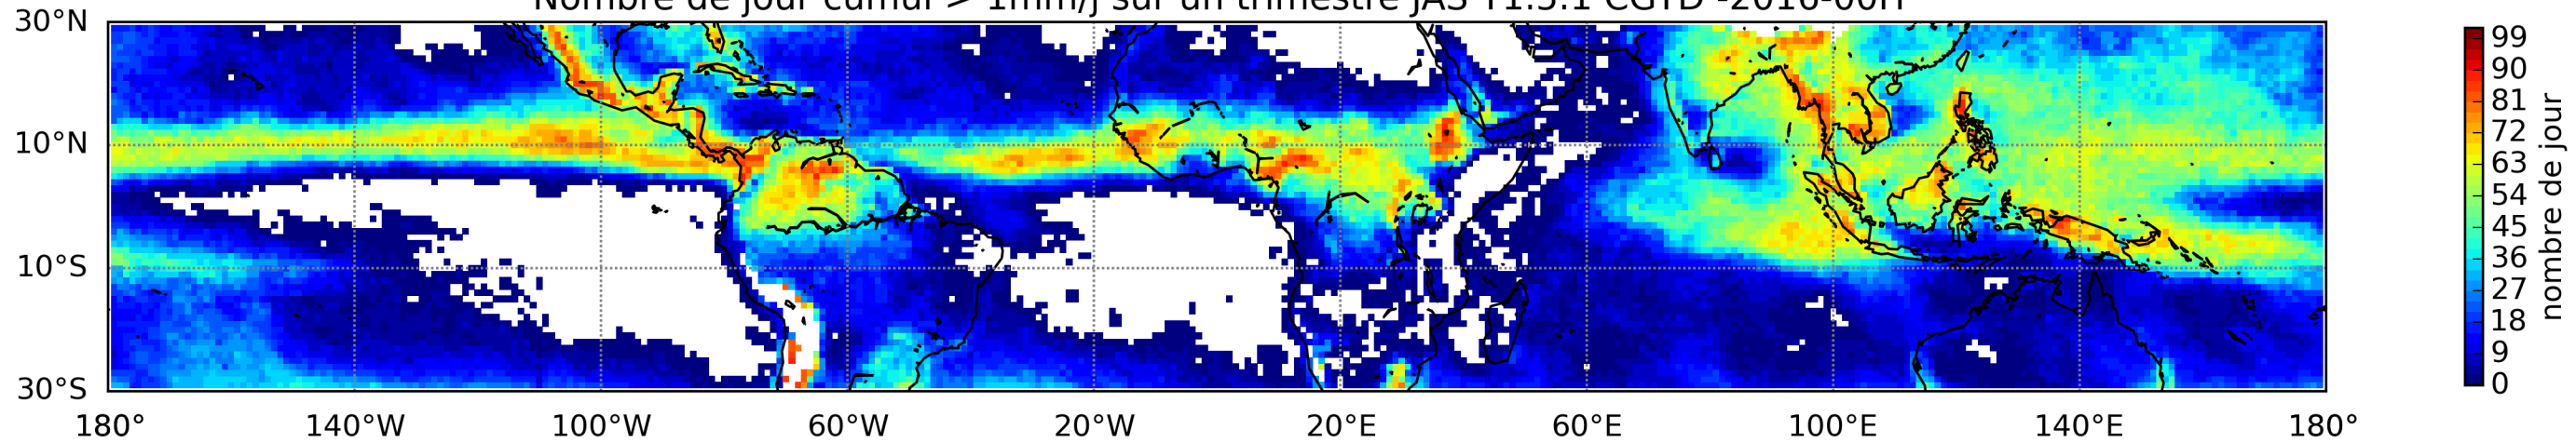

Nombre de jour cumul > 1mm/j sur un trimestre JFM T1.5.1 CGTD -2016-00H

Nombre de jour cumul > 1mm/j sur un trimestre OND T1.5.1 CGTD -2016-00H

TERRE : 01 2016 00H

MER : 01 2016 00H

TERRE : 02 2016 00H

MER : 02 2016 00H