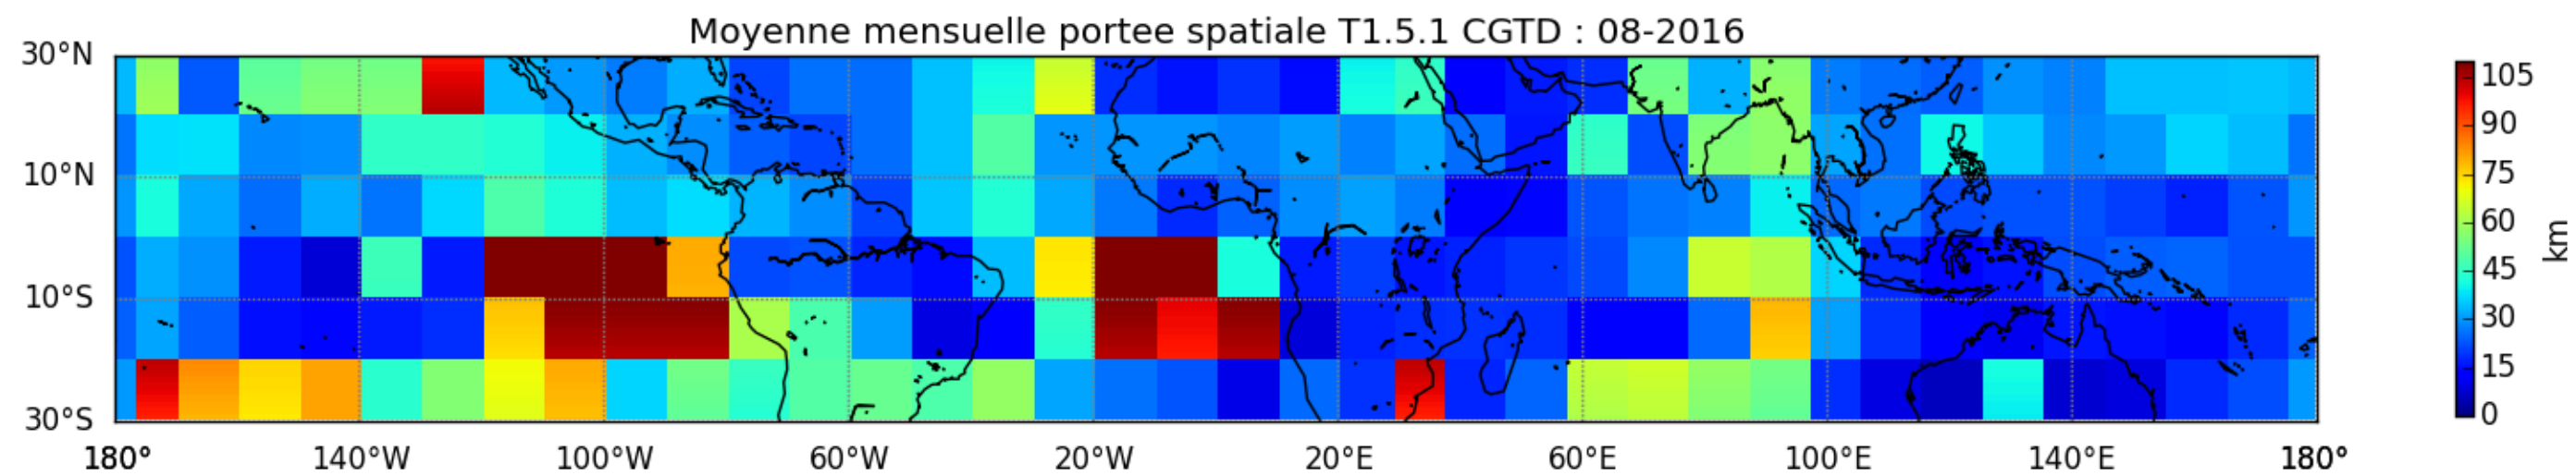

Nombre de jour cumul > 1mm/j sur un trimestre JFM T1.5.1 CGTD -2016-00H

Nombre de jour cumul > 1mm/j sur un trimestre OND T1.5.1 CGTD -2016-00H

TERRE : 01 2016 00H

MER : 01 2016 00H

TERRE : 02 2016 00H

MER : 02 2016 00H

TERRE : 03 2016 00H

MER : 03 2016 00H

TERRE : 04 2016 00H

MER : 04 2016 00H

TERRE : 05 2016 00H

MER : 05 2016 00H

TERRE : 06 2016 00H

MER : 06 2016 00H