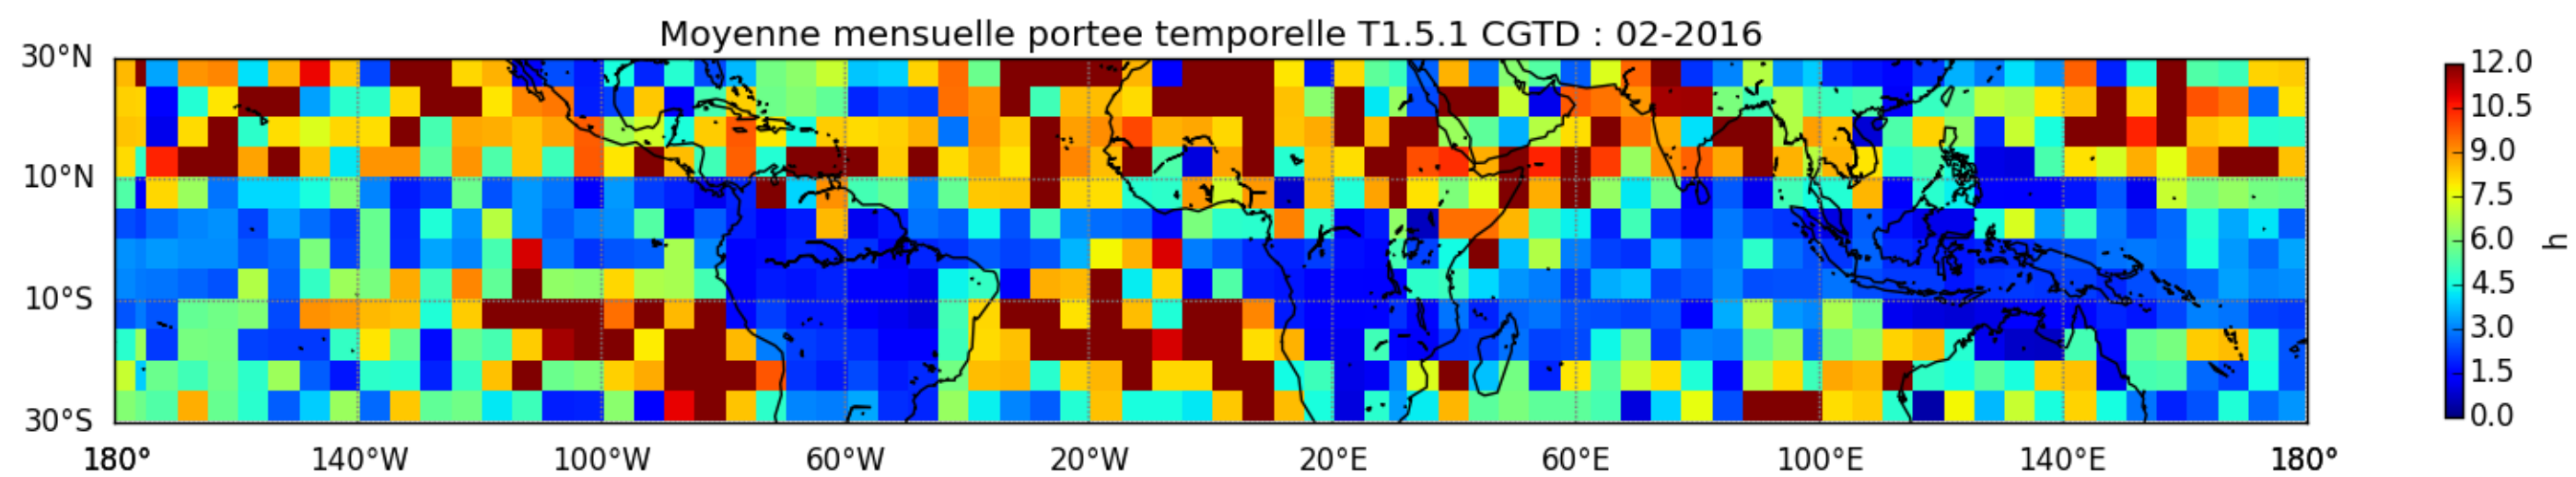

Nombre de jour cumul > 1mm/j sur un trimestre JFM T1.5.1 CGTD -2016-00H

Nombre de jour cumul > 1mm/j sur un trimestre OND T1.5.1 CGTD -2016-00H

TERRE : 01 2016 00H

MER : 01 2016 00H

TERRE : 02 2016 00H

MER : 02 2016 00H

TERRE : 03 2016 00H

MER : 03 2016 00H

TERRE : 04 2016 00H

MER : 04 2016 00H

TERRE : 05 2016 00H

MER : 05 2016 00H

TERRE : 06 2016 00H

MER : 06 2016 00H