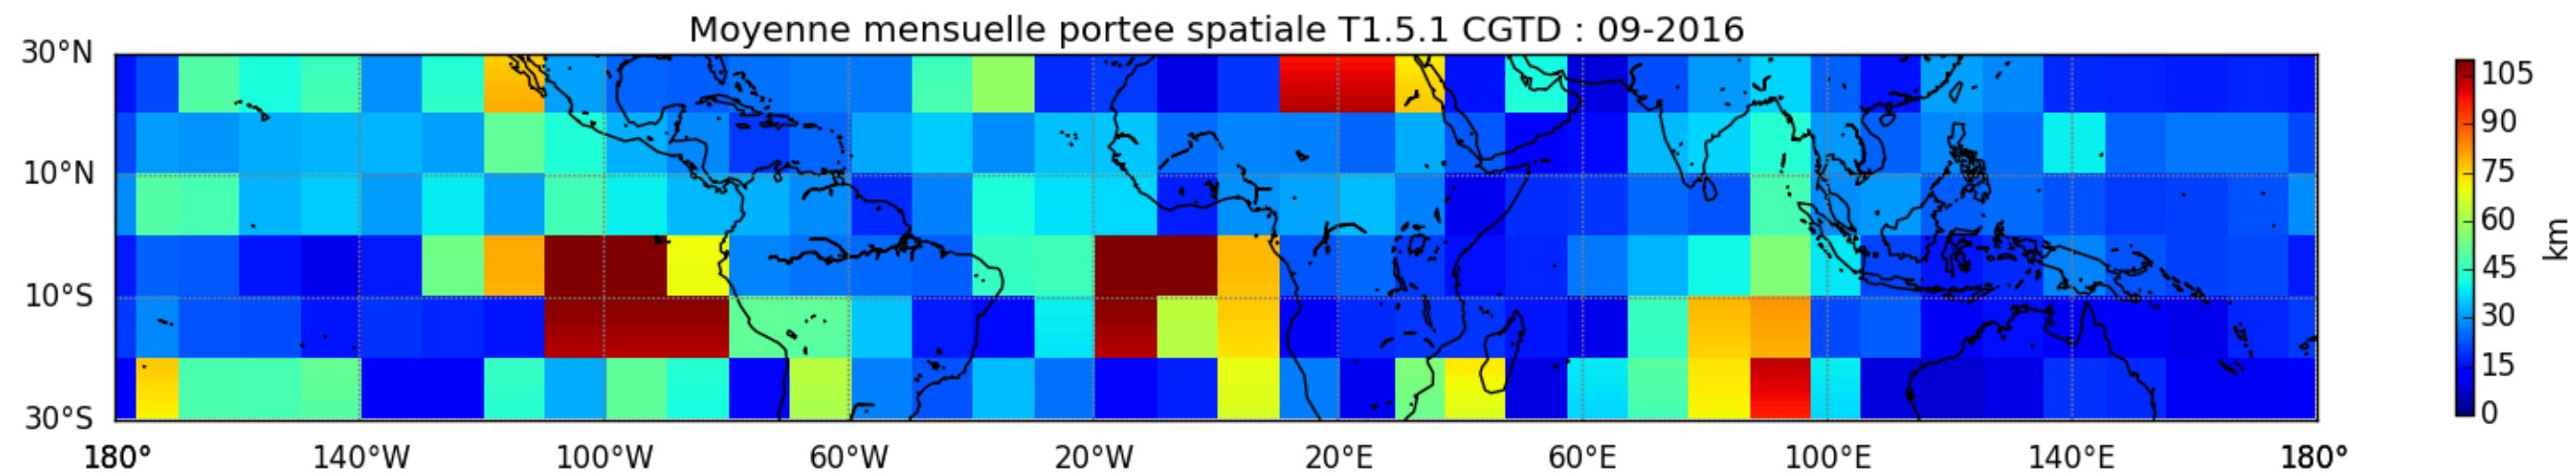

Nombre de jour cumul > 1mm/j sur un trimestre JFM T1.5.1 CGTD -2016-00H

Nombre de jour cumul > 1mm/j sur un trimestre OND T1.5.1 CGTD -2016-00H

TERRE : 01 2016 00H

MER : 01 2016 00H

TERRE : 02 2016 00H

MER : 02 2016 00H

TERRE : 03 2016 00H

MER : 03 2016 00H

TERRE : 04 2016 00H

MER : 04 2016 00H

TERRE : 05 2016 00H

MER : 05 2016 00H

TERRE : 06 2016 00H

MER : 06 2016 00H