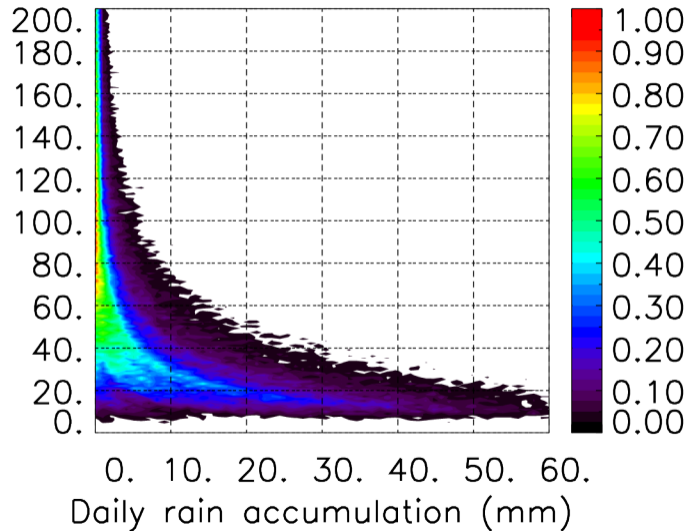

MER : 03 2016 00H