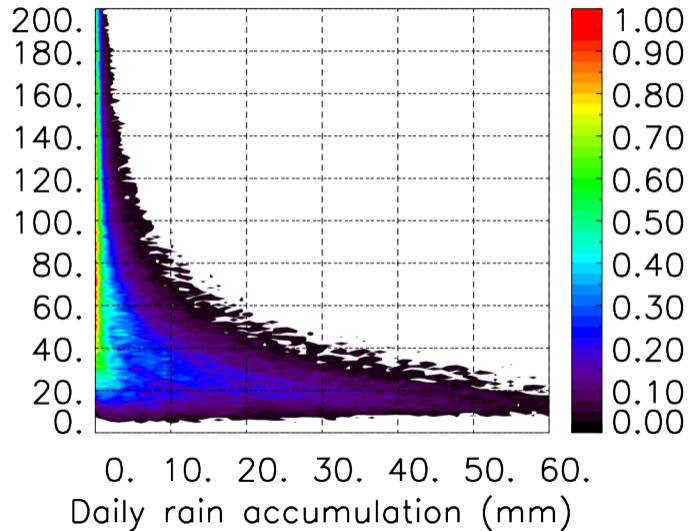

Nombre de jour cumul > 1mm/j sur un trimestre JFM T1.5.1 CGTD -2016-00H

Nombre de jour cumul > 1mm/j sur un trimestre OND T1.5.1 CGTD -2016-00H

TERRE : 01 2016 00H

MER : 01 2016 00H

TERRE : 02 2016 00H

MER : 02 2016 00H