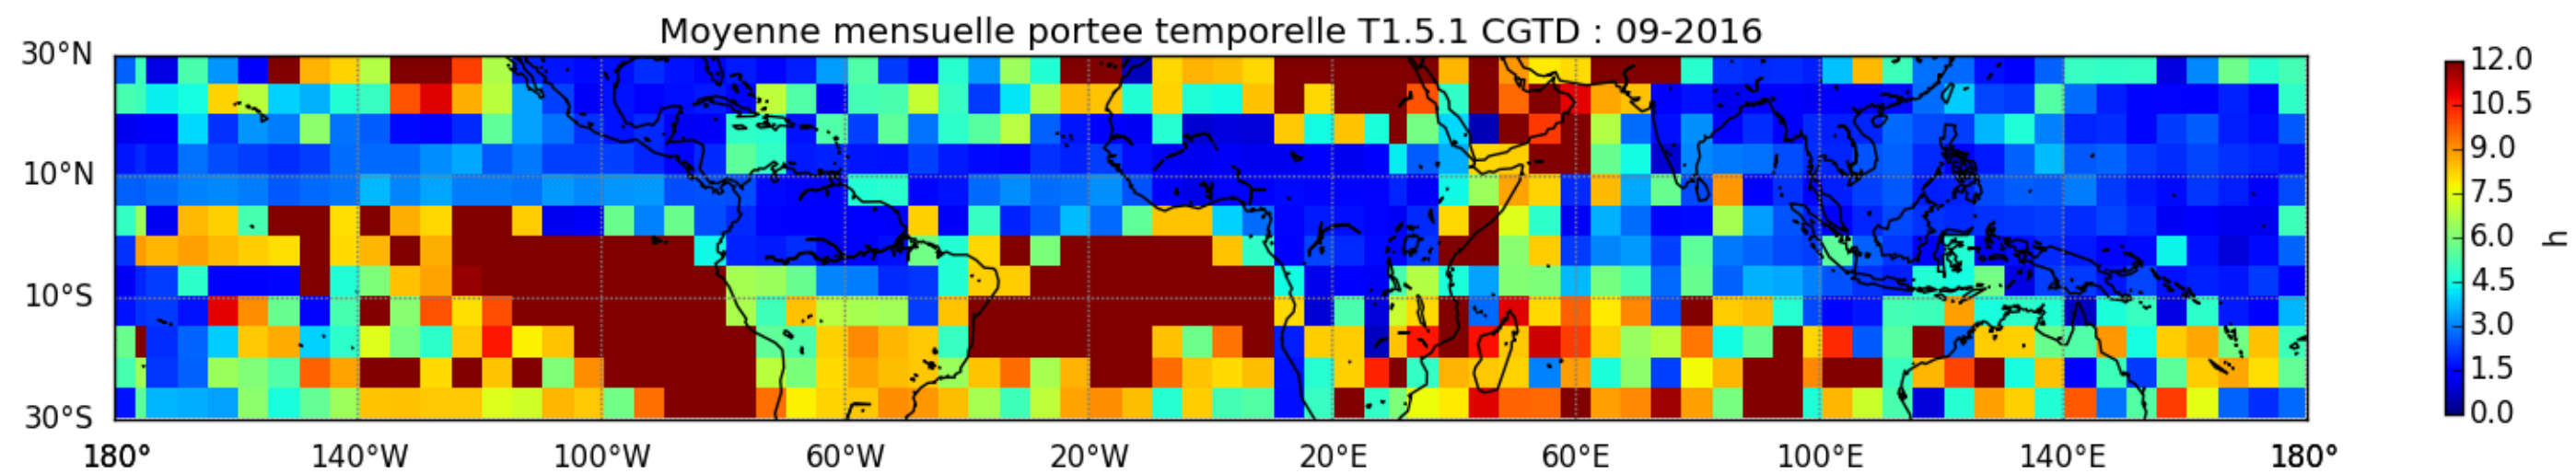

Nombre de jour cumul > 1mm/j sur un trimestre JFM T1.5.1 CGTD -2016-00H

Nombre de jour cumul > 1mm/j sur un trimestre OND T1.5.1 CGTD -2016-00H

TERRE : 01 2016 00H

MER : 01 2016 00H

TERRE : 02 2016 00H

MER : 02 2016 00H

TERRE : 03 2016 00H

MER : 03 2016 00H

TERRE : 04 2016 00H

MER : 04 2016 00H

TERRE : 05 2016 00H

MER : 05 2016 00H

TERRE : 06 2016 00H

MER : 06 2016 00H