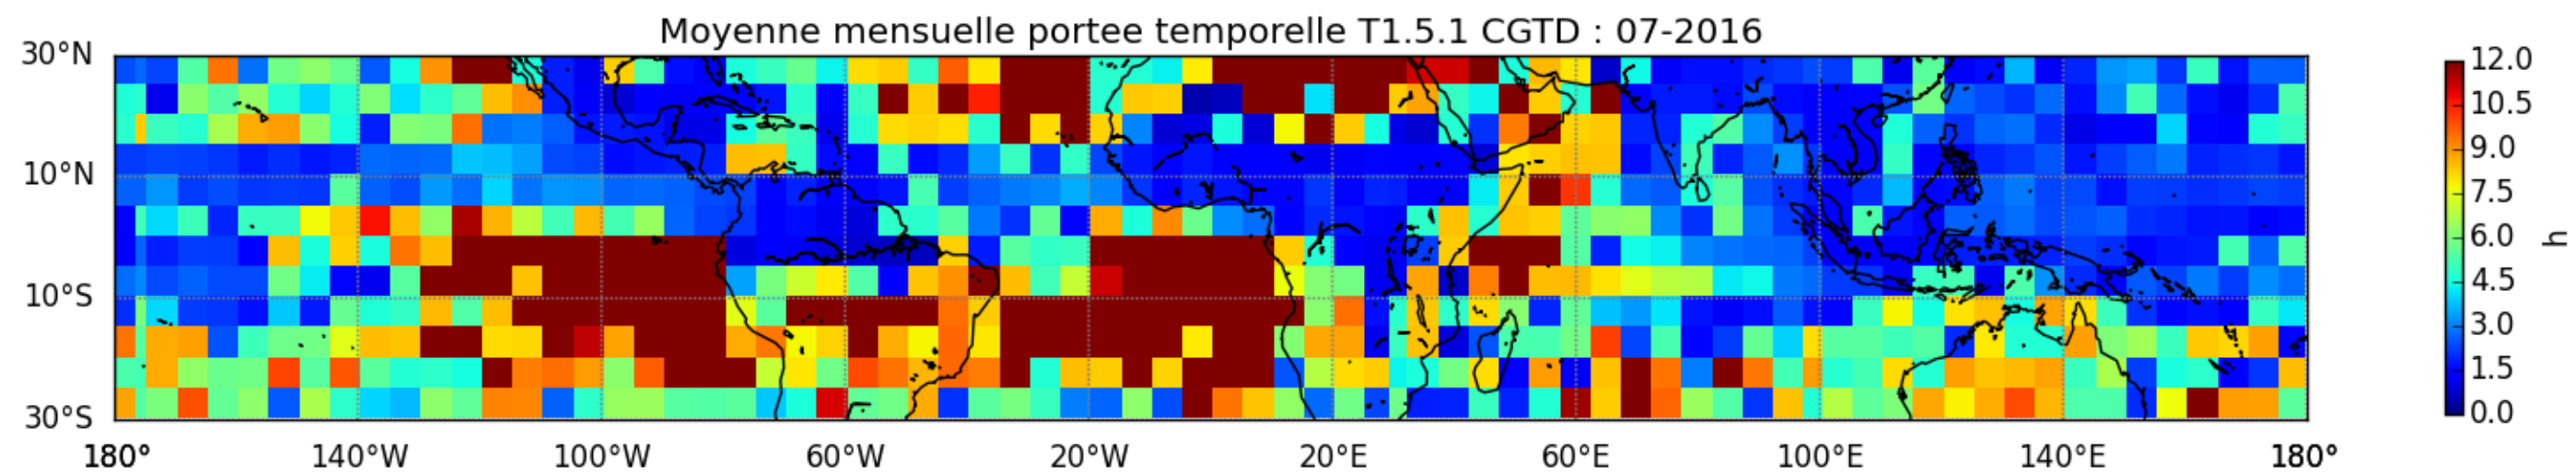

Nombre de jour cumul > 1mm/j sur un trimestre JFM T1.5.1 CGTD -2016-00H

Nombre de jour cumul > 1mm/j sur un trimestre OND T1.5.1 CGTD -2016-00H

TERRE : 01 2016 00H

MER : 01 2016 00H

TERRE : 02 2016 00H

MER : 02 2016 00H

TERRE : 03 2016 00H

MER : 03 2016 00H

TERRE : 04 2016 00H

MER : 04 2016 00H

TERRE : 05 2016 00H

MER : 05 2016 00H

TERRE : 06 2016 00H

MER : 06 2016 00H