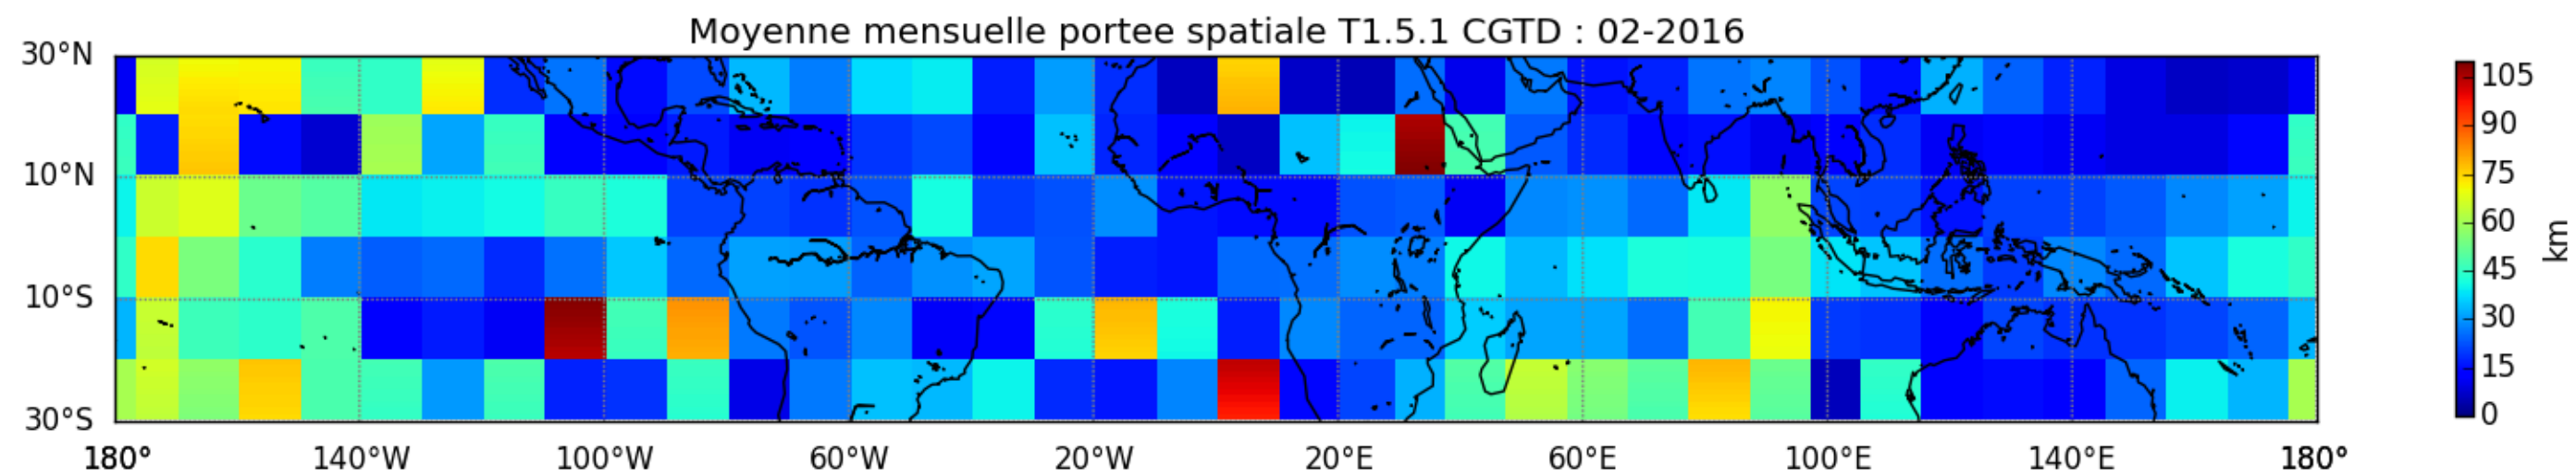

Nombre de jour cumul > 1mm/j sur un trimestre JFM T1.5.1 CGTD -2016-00H

Nombre de jour cumul > 1mm/j sur un trimestre OND T1.5.1 CGTD -2016-00H

TERRE : 01 2016 00H

MER : 01 2016 00H

TERRE : 02 2016 00H

MER : 02 2016 00H

TERRE : 03 2016 00H

MER : 03 2016 00H

TERRE : 04 2016 00H

MER : 04 2016 00H

TERRE : 05 2016 00H

MER : 05 2016 00H

TERRE : 06 2016 00H

MER : 06 2016 00H