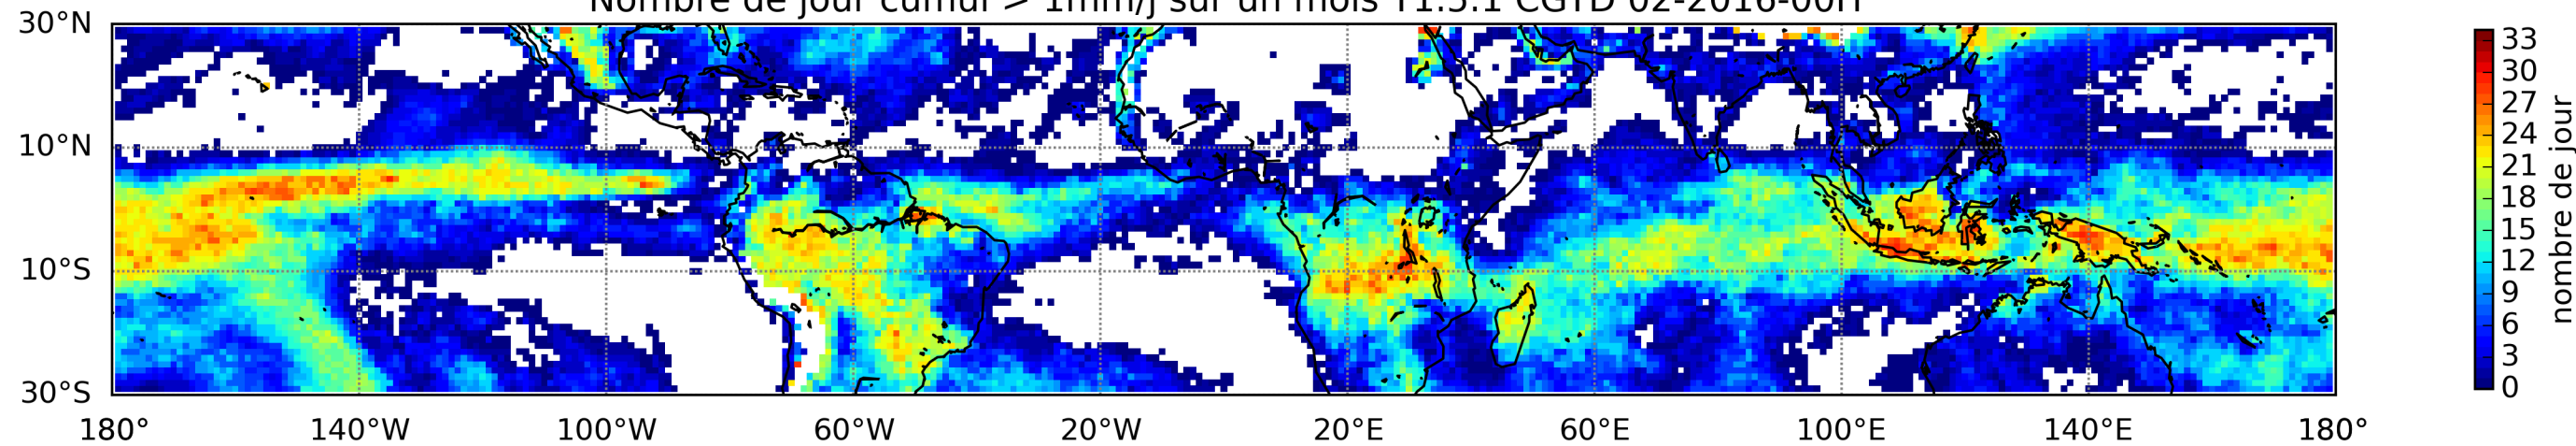

Nombre de jour cumul > 1mm/j sur un mois T1.5.1 CGTD 01-2016-00H

Nombre de jour cumul > 1mm/j sur un mois T1.5.1 CGTD 02-2016-00H

Nombre de jour cumul > 1mm/j sur un mois T1.5.1 CGTD 03-2016-00H

Nombre de jour cumul > 1mm/j sur un mois T1.5.1 CGTD 04-2016-00H

Nombre de jour cumul > 1mm/j sur un mois T1.5.1 CGTD 05-2016-00H

Nombre de jour cumul > 1mm/j sur un mois T1.5.1 CGTD 06-2016-00H

Nombre de jour cumul > 1mm/j sur un mois T1.5.1 CGTD 09-2016-00H

Nombre de jour cumul > 1mm/j sur un mois T1.5.1 CGTD 10-2016-00H