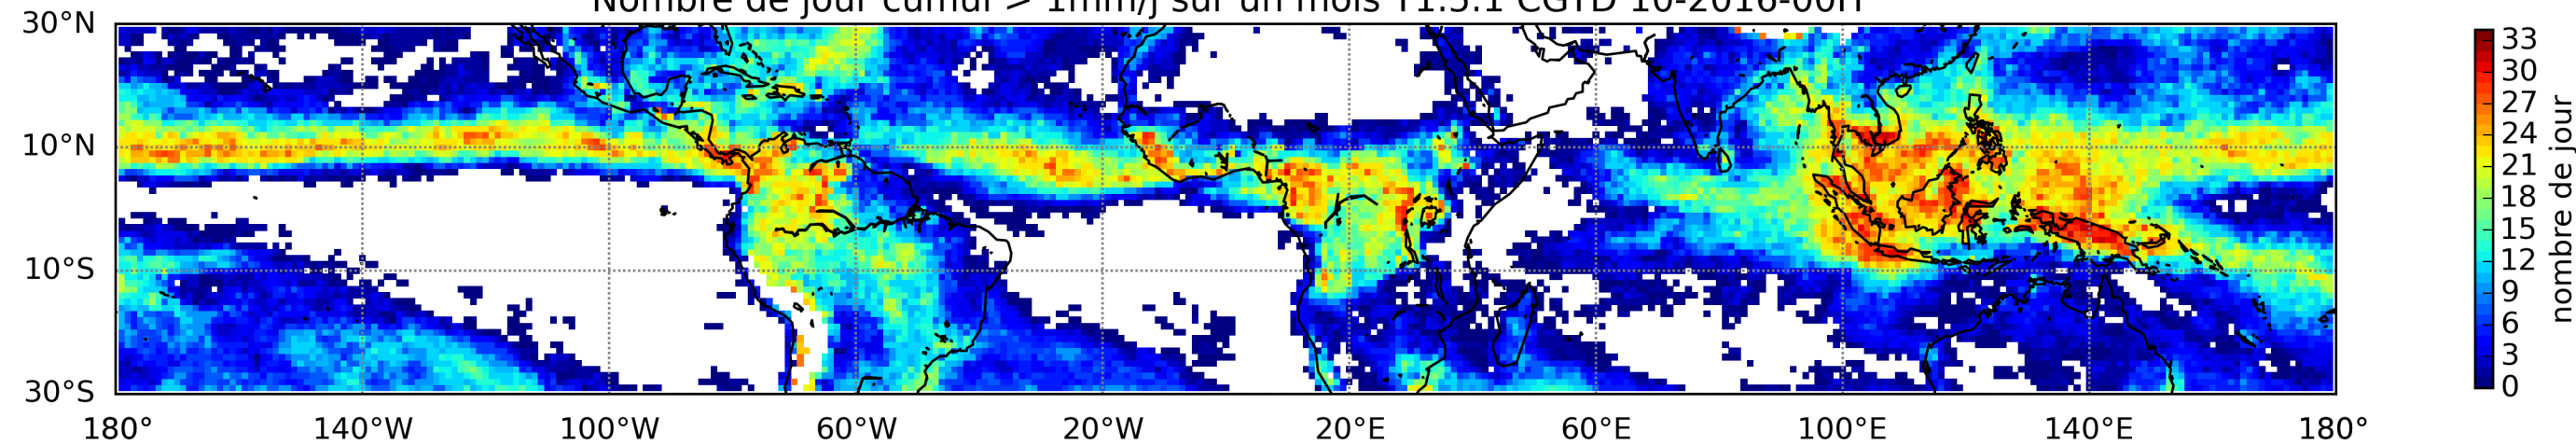

Nombre de jour cumul > 1mm/j sur un mois T1.5.1 CGTD 05-2016-00H

Nombre de jour cumul > 1mm/j sur un mois T1.5.1 CGTD 06-2016-00H

Nombre de jour cumul > 1mm/j sur un mois T1.5.1 CGTD 09-2016-00H

Nombre de jour cumul > 1mm/j sur un mois T1.5.1 CGTD 10-2016-00H