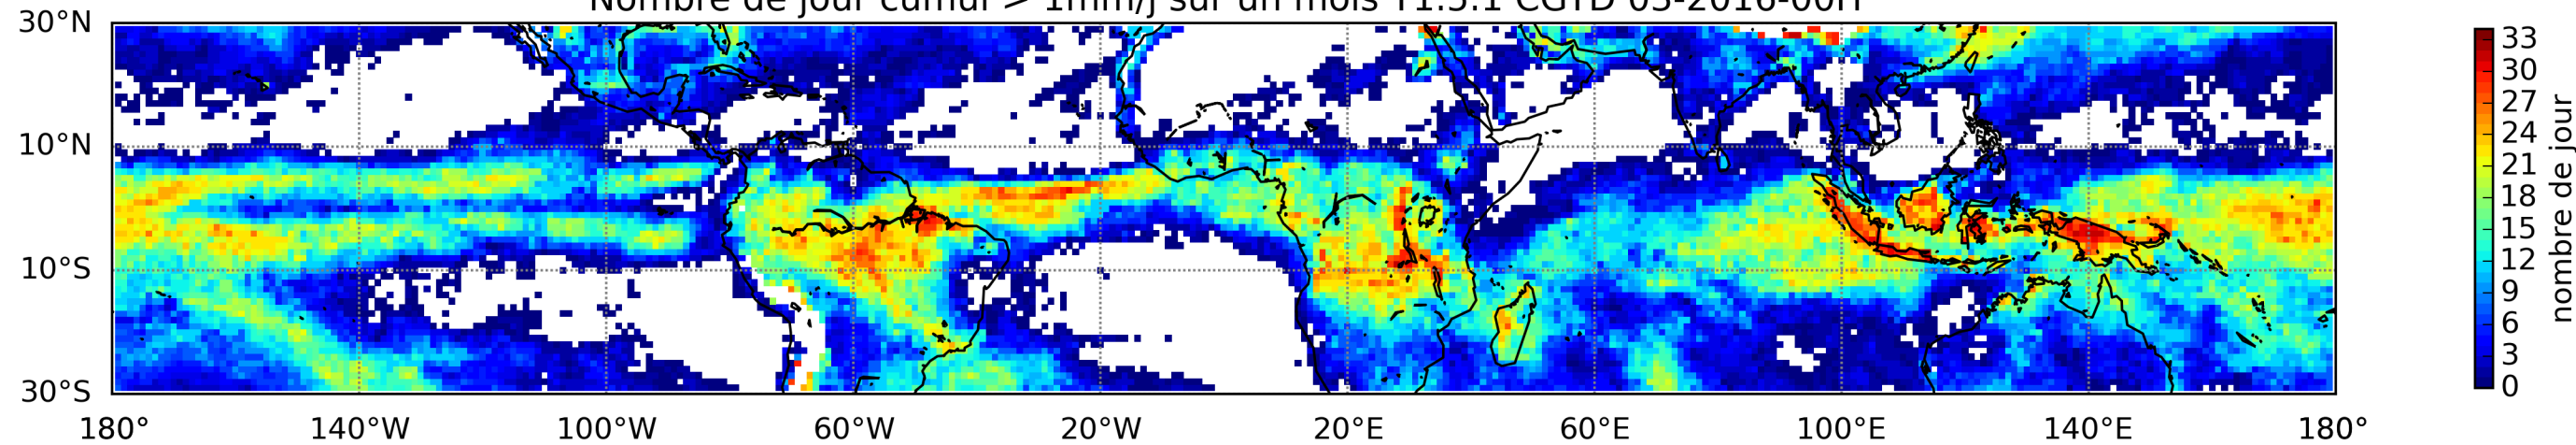

Nombre de jour cumul > 1mm/j sur un mois T1.5.1 CGTD 01-2016-00H

Nombre de jour cumul > 1mm/j sur un mois T1.5.1 CGTD 02-2016-00H

Nombre de jour cumul > 1mm/j sur un mois T1.5.1 CGTD 03-2016-00H

Nombre de jour cumul > 1mm/j sur un mois T1.5.1 CGTD 04-2016-00H

Nombre de jour cumul > 1mm/j sur un mois T1.5.1 CGTD 05-2016-00H

Nombre de jour cumul > 1mm/j sur un mois T1.5.1 CGTD 06-2016-00H

Nombre de jour cumul > 1mm/j sur un mois T1.5.1 CGTD 09-2016-00H

Nombre de jour cumul > 1mm/j sur un mois T1.5.1 CGTD 10-2016-00H