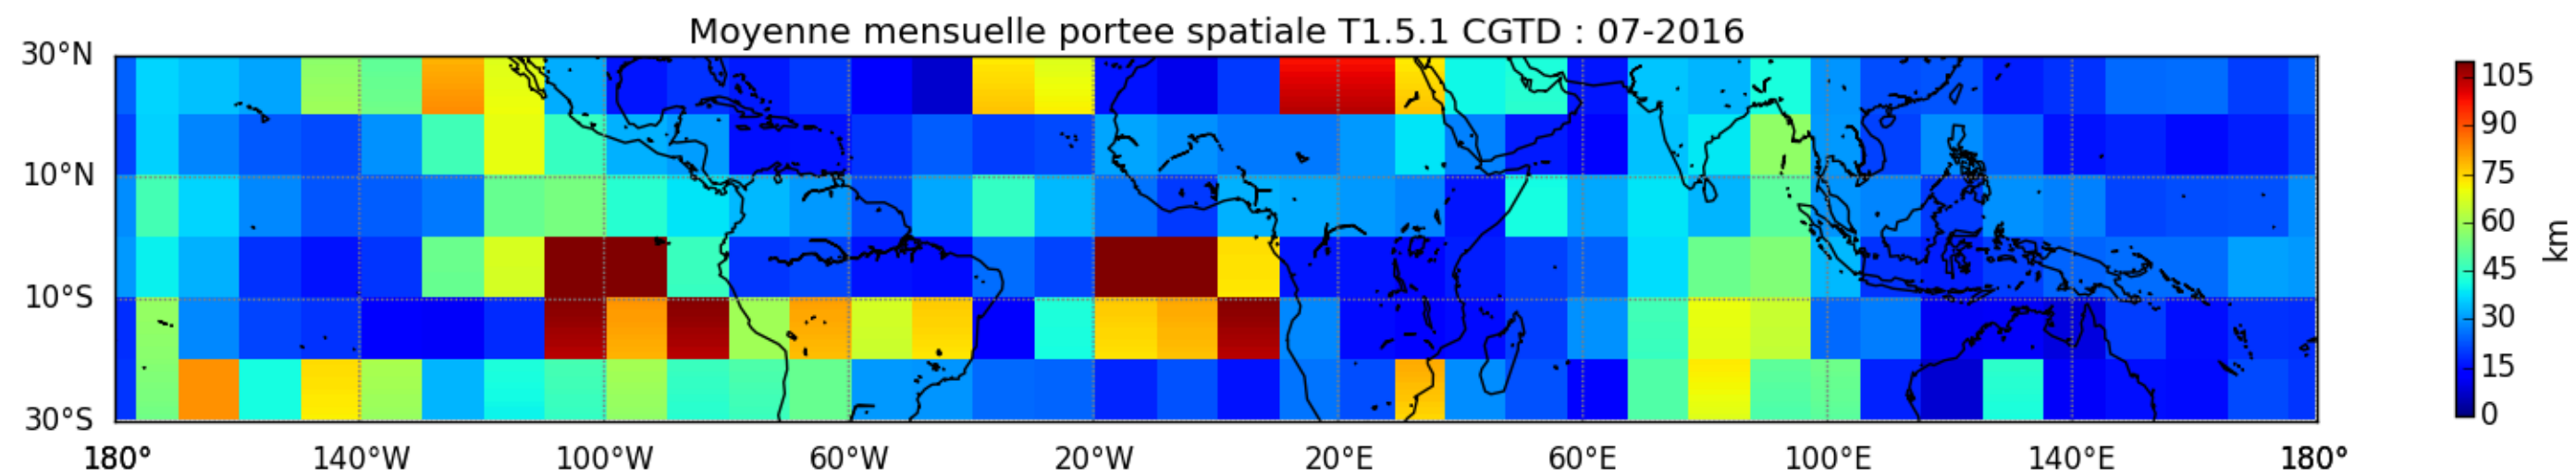

Nombre de jour cumul > 1mm/j sur un trimestre JFM T1.5.1 CGTD -2016-00H

Nombre de jour cumul > 1mm/j sur un trimestre OND T1.5.1 CGTD -2016-00H

TERRE : 01 2016 00H

MER : 01 2016 00H

TERRE : 02 2016 00H

MER : 02 2016 00H

TERRE : 03 2016 00H

MER : 03 2016 00H

TERRE : 04 2016 00H

MER : 04 2016 00H

TERRE : 05 2016 00H

MER : 05 2016 00H

TERRE : 06 2016 00H

MER : 06 2016 00H