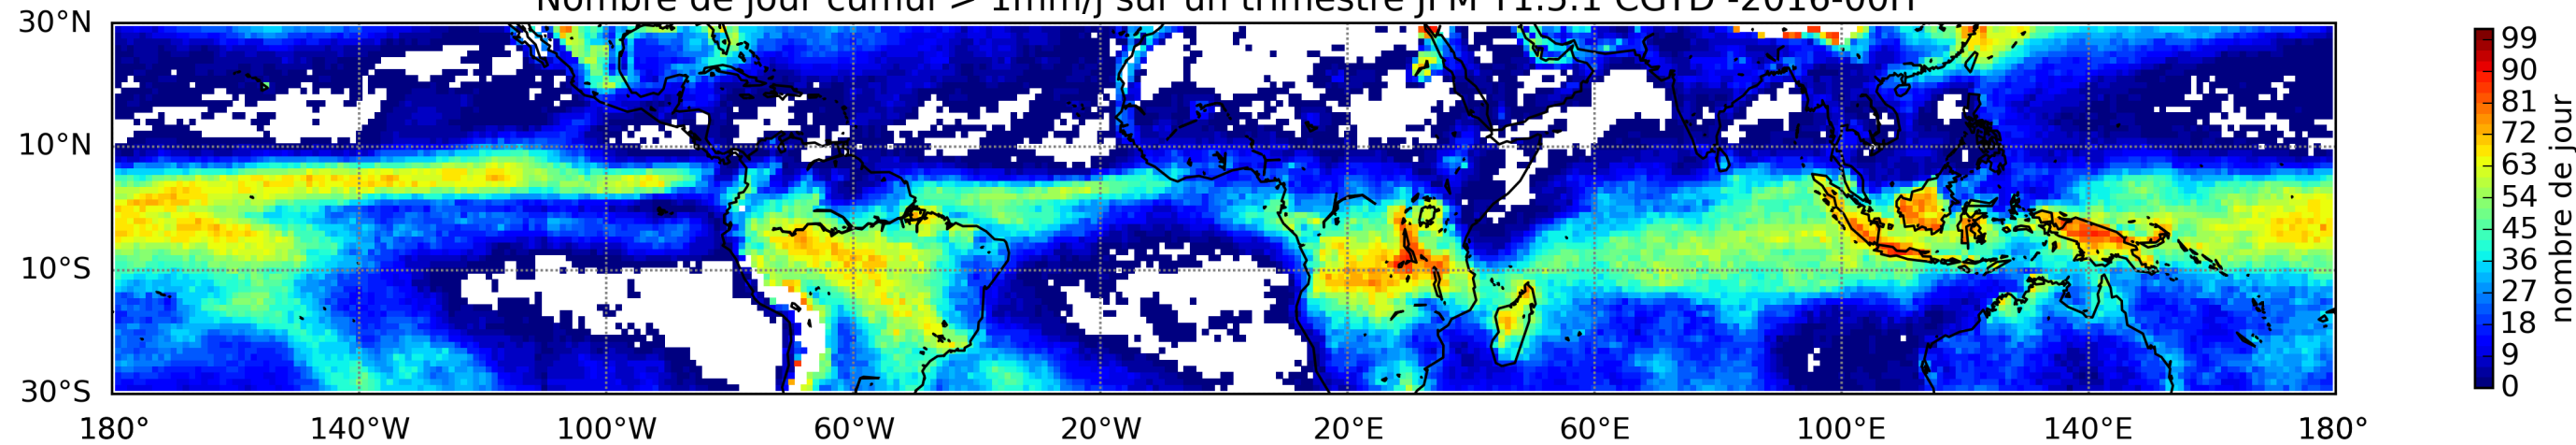

Nombre de jour cumul > 1mm/j sur un mois T1.5.1 CGTD 11-2016-00H

Nombre de jour cumul > 1mm/j sur un mois T1.5.1 CGTD 12-2016-00H

Nombre de jour cumul > 1mm/j sur un trimestre AMJ T1.5.1 CGTD -2016-00H

Nombre de jour cumul > 1mm/j sur un trimestre JAS T1.5.1 CGTD -2016-00H

Nombre de jour cumul > 1mm/j sur un trimestre JFM T1.5.1 CGTD -2016-00H

Nombre de jour cumul > 1mm/j sur un trimestre OND T1.5.1 CGTD -2016-00H

TERRE : 01 2016 00H

MER : 01 2016 00H

TERRE : 02 2016 00H

MER : 02 2016 00H