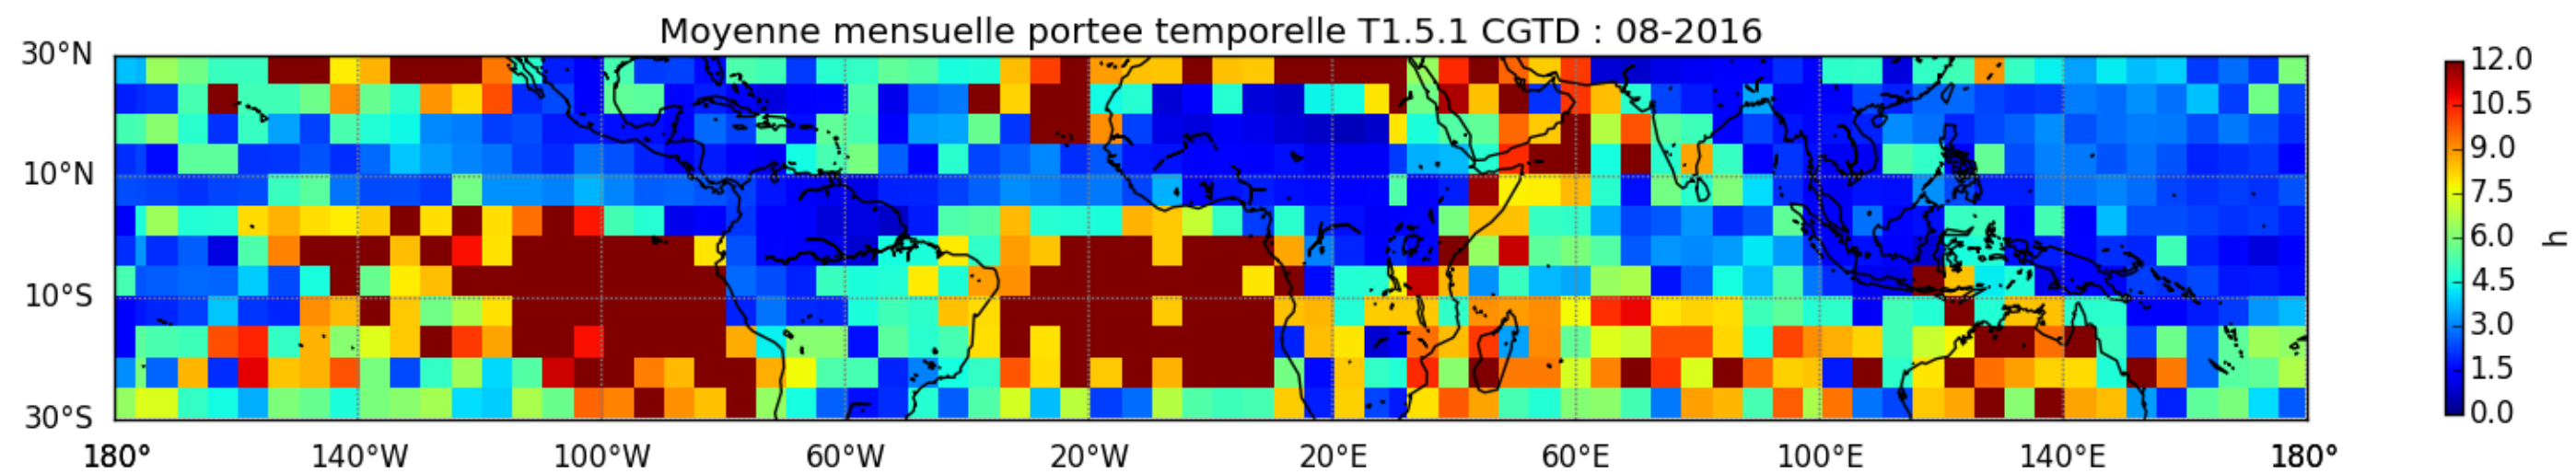

Nombre de jour cumul > 1mm/j sur un trimestre JFM T1.5.1 CGTD -2016-00H

Nombre de jour cumul > 1mm/j sur un trimestre OND T1.5.1 CGTD -2016-00H

TERRE : 01 2016 00H

MER : 01 2016 00H

TERRE : 02 2016 00H

MER : 02 2016 00H

TERRE : 03 2016 00H

MER : 03 2016 00H

TERRE : 04 2016 00H

MER : 04 2016 00H

TERRE : 05 2016 00H

MER : 05 2016 00H

TERRE : 06 2016 00H

MER : 06 2016 00H