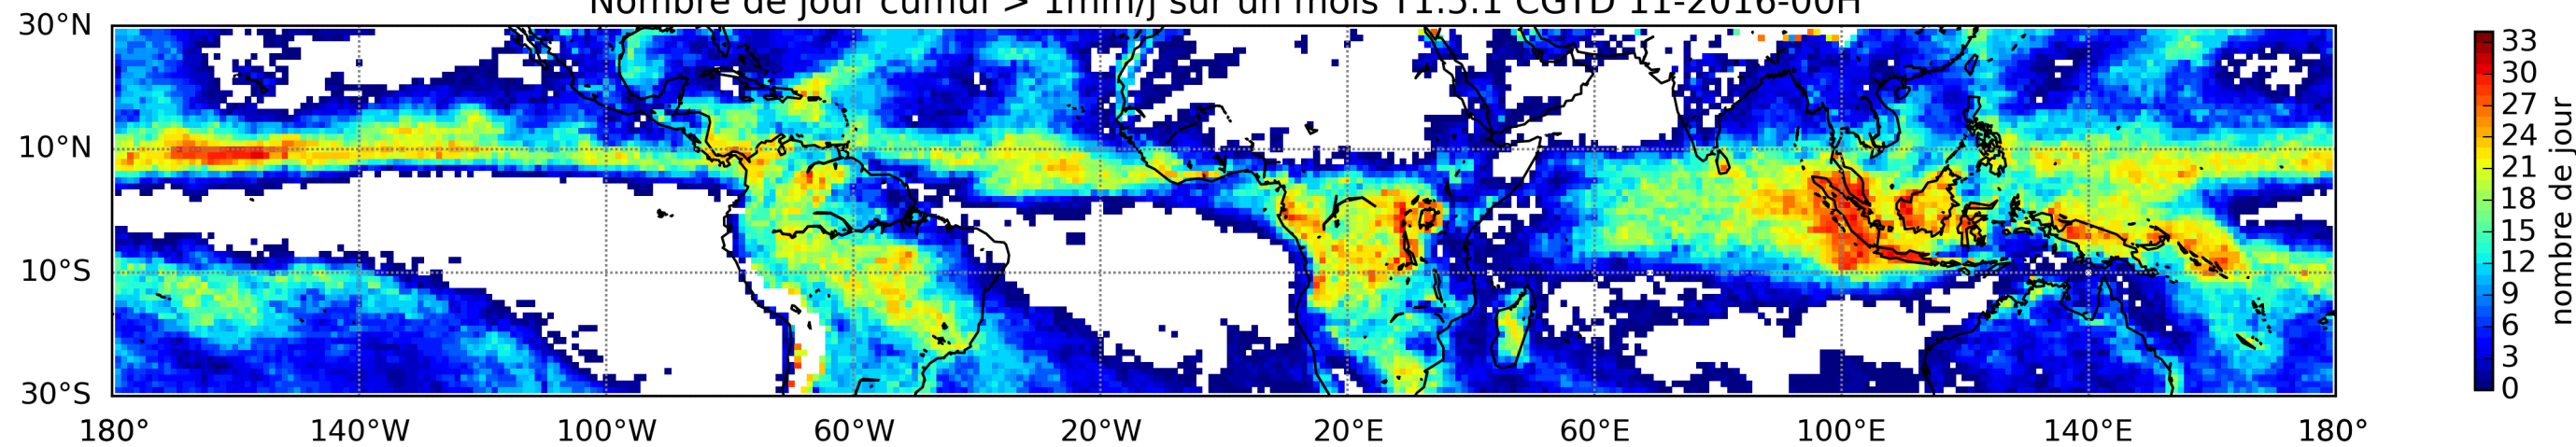

Nombre de jour cumul > 1mm/j sur un mois T1.5.1 CGTD 11-2016-00H