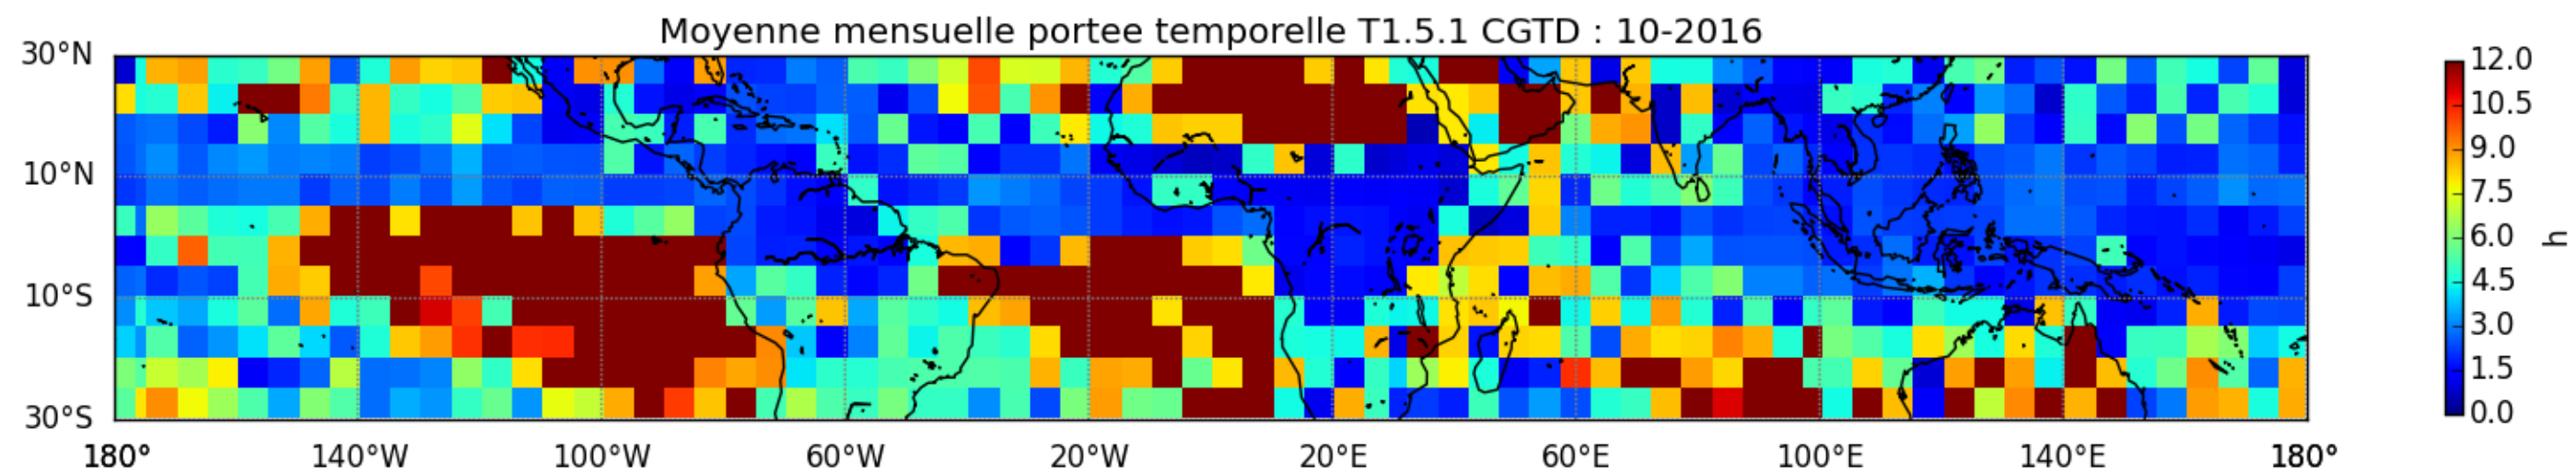

Nombre de jour cumul > 1mm/j sur un trimestre JFM T1.5.1 CGTD -2016-00H

Nombre de jour cumul > 1mm/j sur un trimestre OND T1.5.1 CGTD -2016-00H

TERRE : 01 2016 00H

MER : 01 2016 00H

TERRE : 02 2016 00H

MER : 02 2016 00H

TERRE : 03 2016 00H

MER : 03 2016 00H

TERRE : 04 2016 00H

MER : 04 2016 00H

TERRE : 05 2016 00H

MER : 05 2016 00H

TERRE : 06 2016 00H

MER : 06 2016 00H