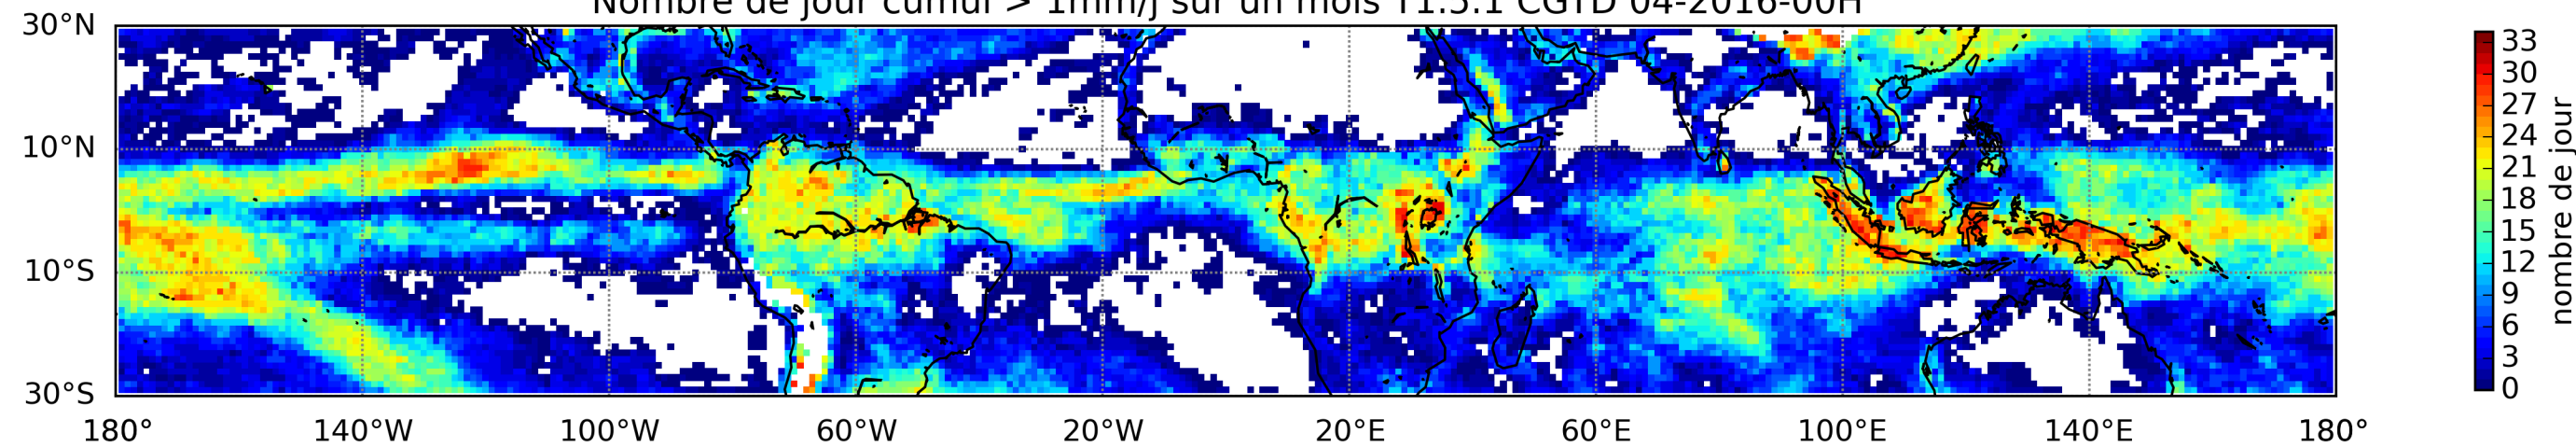

Nombre de jour cumul > 1mm/j sur un mois T1.5.1 CGTD 01-2016-00H

Nombre de jour cumul > 1mm/j sur un mois T1.5.1 CGTD 02-2016-00H

Nombre de jour cumul > 1mm/j sur un mois T1.5.1 CGTD 03-2016-00H

Nombre de jour cumul > 1mm/j sur un mois T1.5.1 CGTD 04-2016-00H

Nombre de jour cumul > 1mm/j sur un mois T1.5.1 CGTD 05-2016-00H

Nombre de jour cumul > 1mm/j sur un mois T1.5.1 CGTD 06-2016-00H

Nombre de jour cumul > 1mm/j sur un mois T1.5.1 CGTD 09-2016-00H

Nombre de jour cumul > 1mm/j sur un mois T1.5.1 CGTD 10-2016-00H