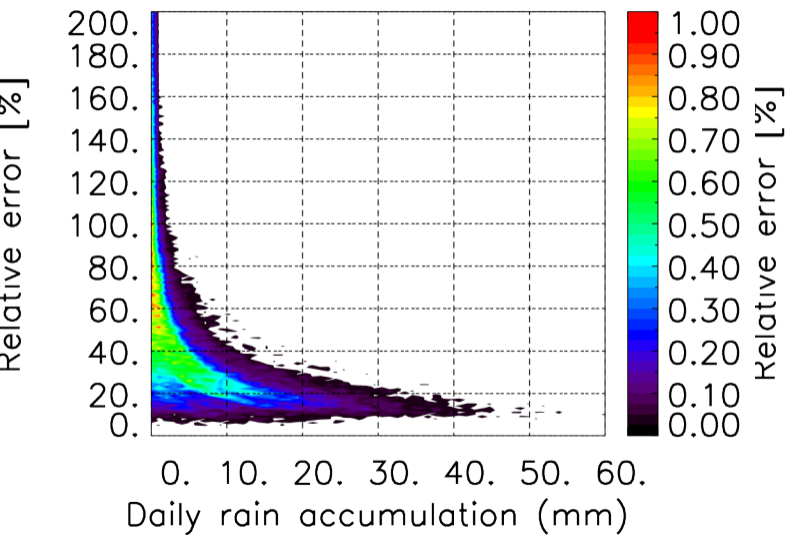

Nombre de jour cumul > 1mm/j sur un trimestre JFM T1.5.1 CGTD -2016-00H

Nombre de jour cumul > 1mm/j sur un trimestre OND T1.5.1 CGTD -2016-00H

TERRE : 01 2016 00H

MER : 01 2016 00H

TERRE : 02 2016 00H

MER : 02 2016 00H