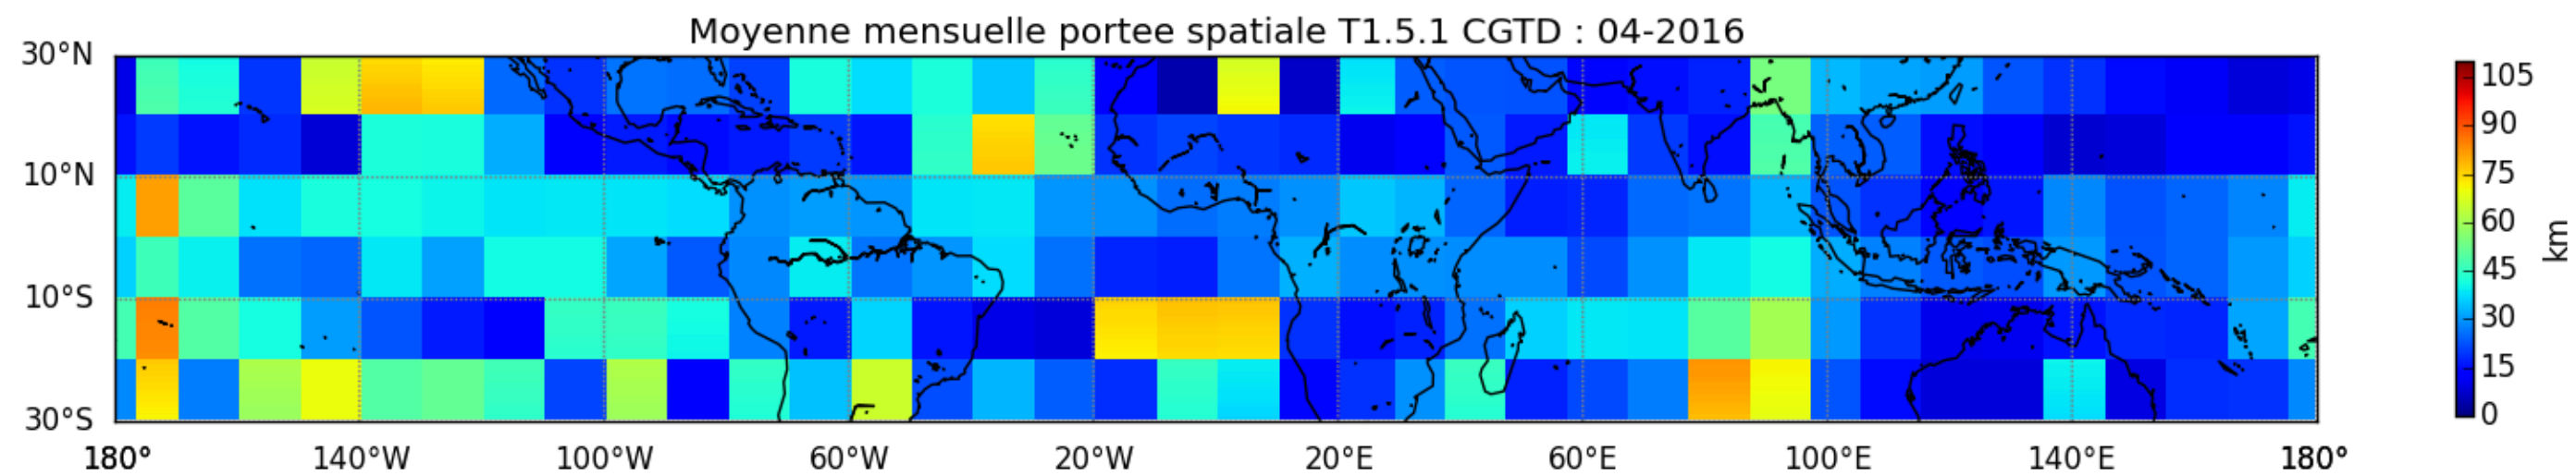

Nombre de jour cumul > 1mm/j sur un trimestre JFM T1.5.1 CGTD -2016-00H

Nombre de jour cumul > 1mm/j sur un trimestre OND T1.5.1 CGTD -2016-00H

TERRE : 01 2016 00H

MER : 01 2016 00H

TERRE : 02 2016 00H

MER : 02 2016 00H

TERRE : 03 2016 00H

MER : 03 2016 00H

TERRE : 04 2016 00H

MER : 04 2016 00H

TERRE : 05 2016 00H

MER : 05 2016 00H

TERRE : 06 2016 00H

MER : 06 2016 00H