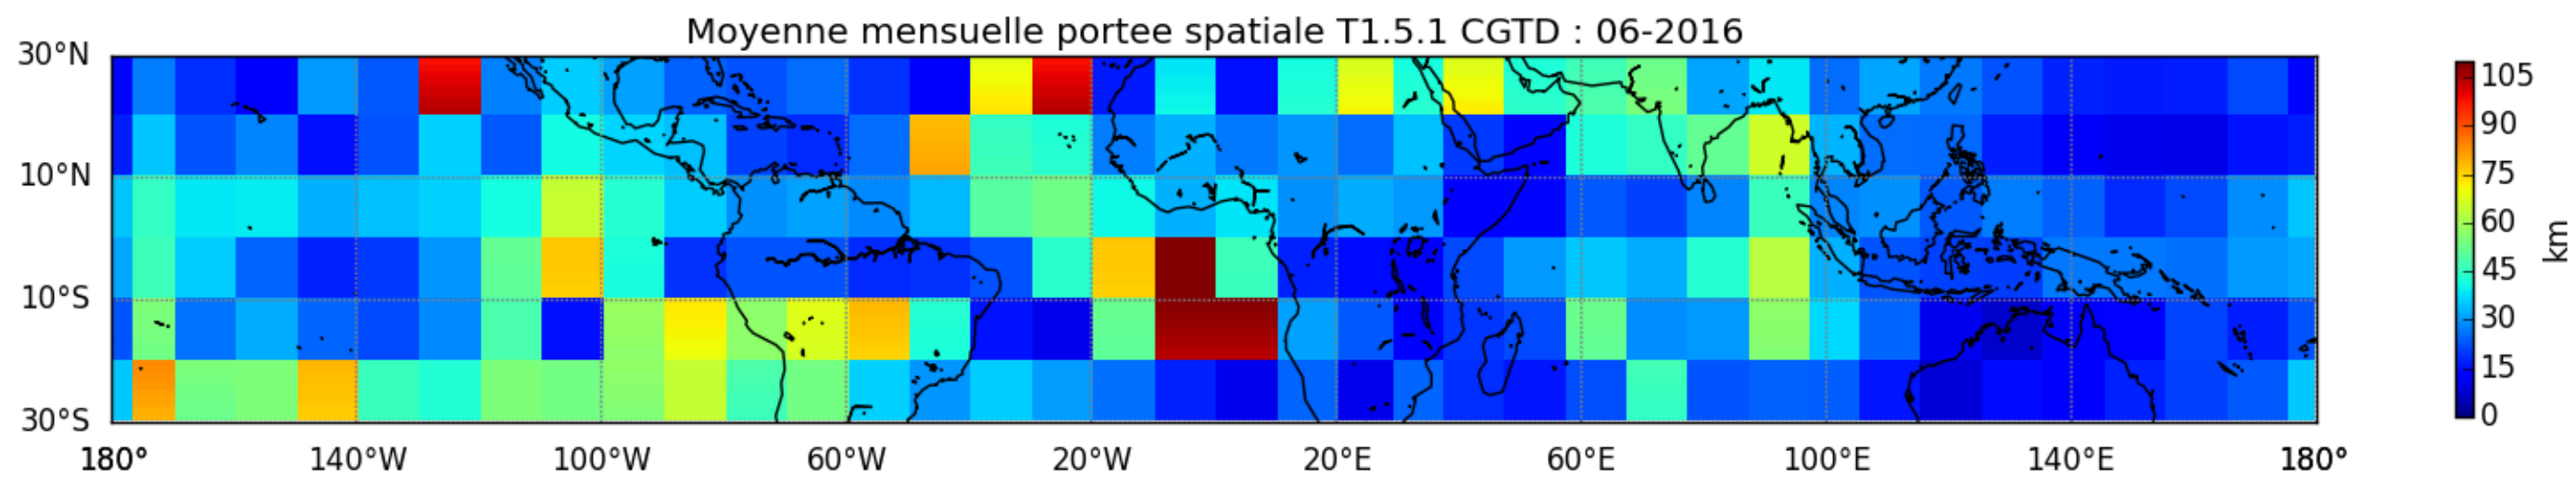

Nombre de jour cumul > 1mm/j sur un trimestre JFM T1.5.1 CGTD -2016-00H

Nombre de jour cumul > 1mm/j sur un trimestre OND T1.5.1 CGTD -2016-00H

TERRE : 01 2016 00H

MER : 01 2016 00H

TERRE : 02 2016 00H

MER : 02 2016 00H

TERRE : 03 2016 00H

MER : 03 2016 00H

TERRE : 04 2016 00H

MER : 04 2016 00H

TERRE : 05 2016 00H

MER : 05 2016 00H

TERRE : 06 2016 00H

MER : 06 2016 00H