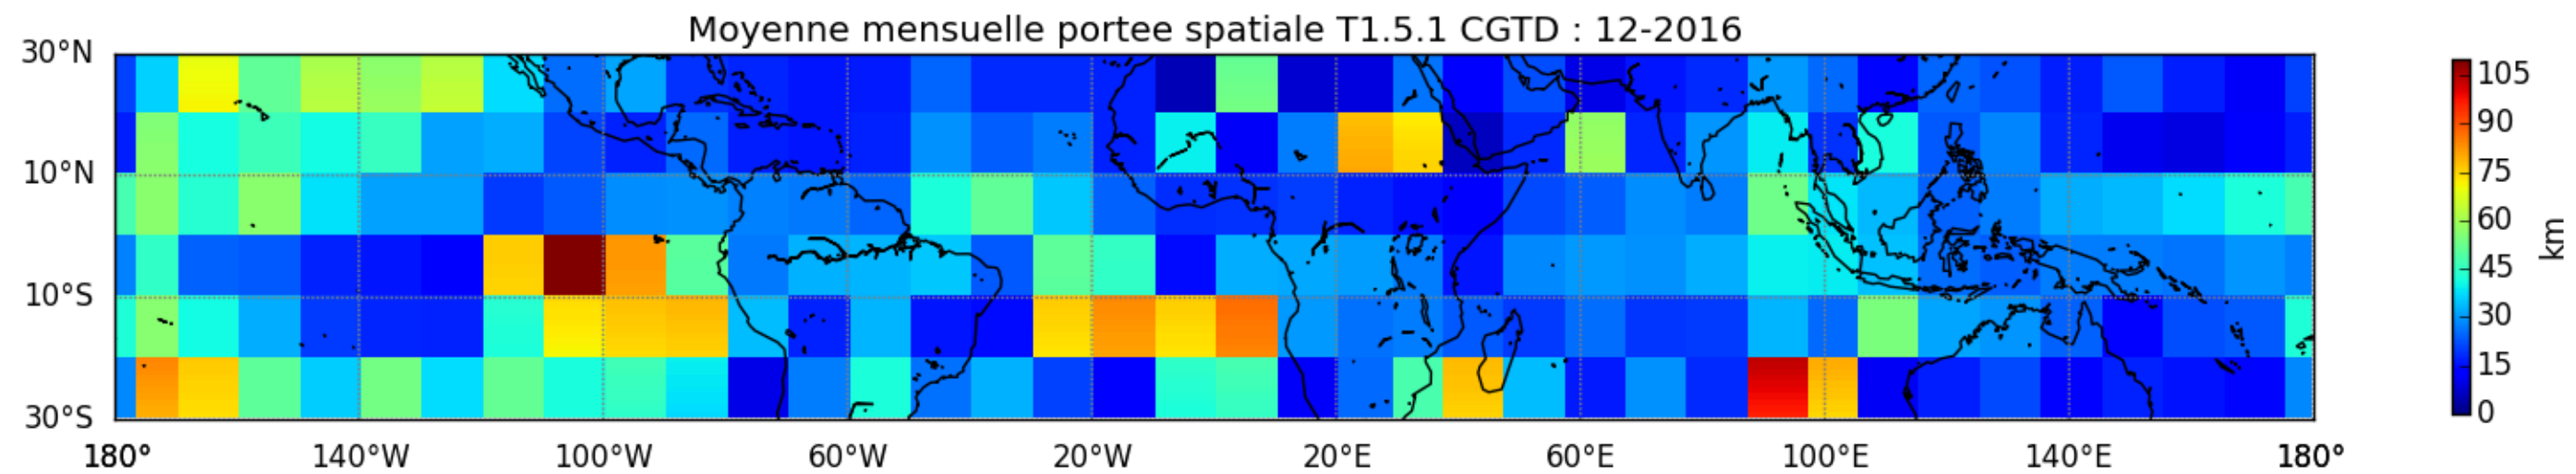

Nombre de jour cumul > 1mm/j sur un trimestre JFM T1.5.1 CGTD -2016-00H

Nombre de jour cumul > 1mm/j sur un trimestre OND T1.5.1 CGTD -2016-00H

TERRE : 01 2016 00H

MER : 01 2016 00H

TERRE : 02 2016 00H

MER : 02 2016 00H

TERRE : 03 2016 00H

MER : 03 2016 00H

TERRE : 04 2016 00H

MER : 04 2016 00H

TERRE : 05 2016 00H

MER : 05 2016 00H

TERRE : 06 2016 00H

MER : 06 2016 00H