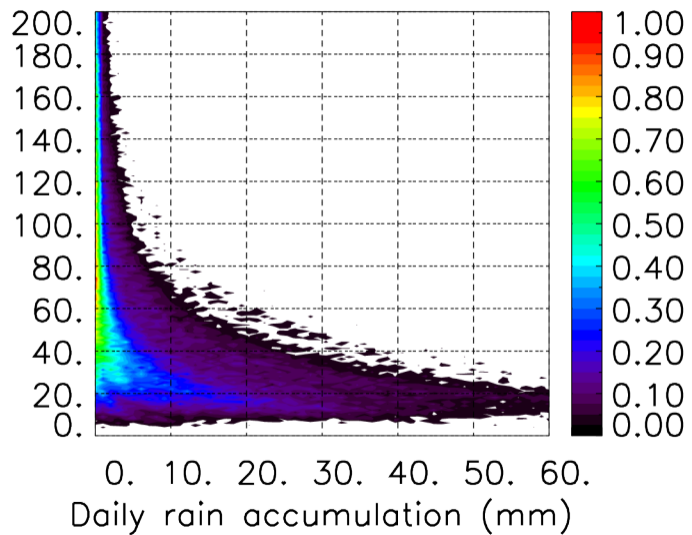

Nombre de jour cumul > 1mm/j sur un trimestre JFM T1.5.1 CGTD -2016-00H

Nombre de jour cumul > 1mm/j sur un trimestre OND T1.5.1 CGTD -2016-00H

TERRE : 01 2016 00H

MER : 01 2016 00H

TERRE : 02 2016 00H

MER : 02 2016 00H