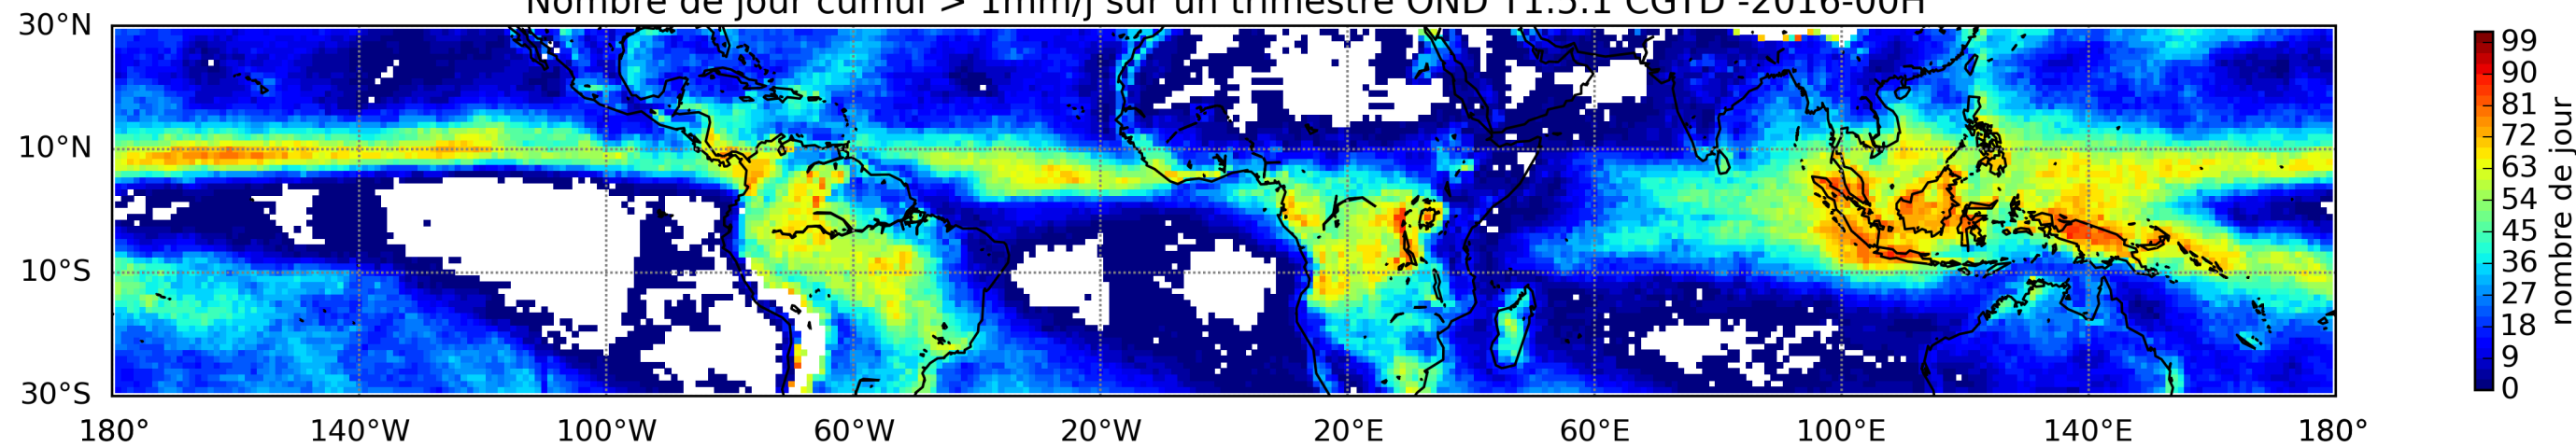

Nombre de jour cumul > 1mm/j sur un trimestre OND T1.5.1 CGTD -2016-00H