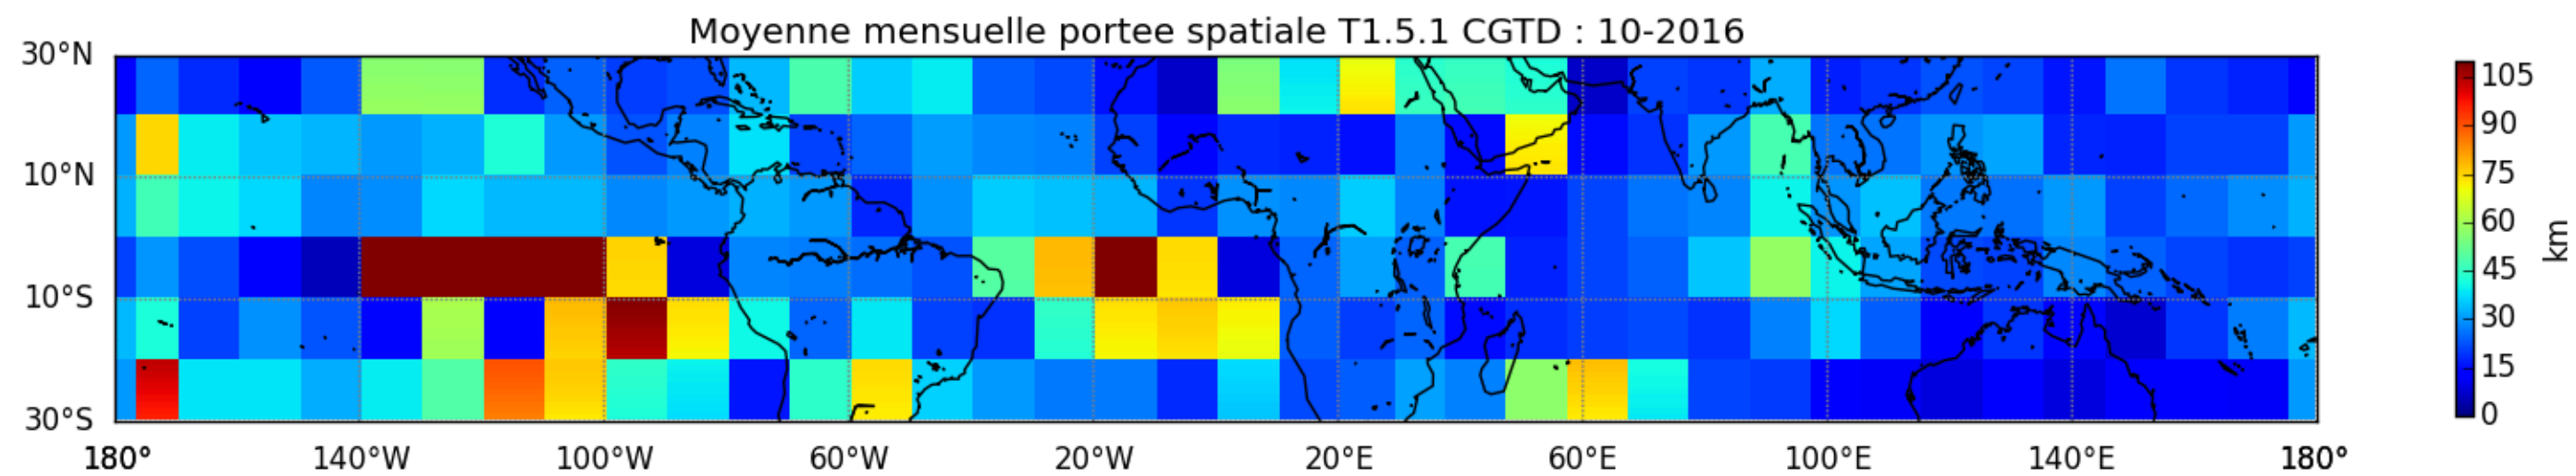

Nombre de jour cumul > 1mm/j sur un trimestre JFM T1.5.1 CGTD -2016-00H

Nombre de jour cumul > 1mm/j sur un trimestre OND T1.5.1 CGTD -2016-00H

TERRE : 01 2016 00H

MER : 01 2016 00H

TERRE : 02 2016 00H

MER : 02 2016 00H

TERRE : 03 2016 00H

MER : 03 2016 00H

TERRE : 04 2016 00H

MER : 04 2016 00H

TERRE : 05 2016 00H

MER : 05 2016 00H

TERRE : 06 2016 00H

MER : 06 2016 00H