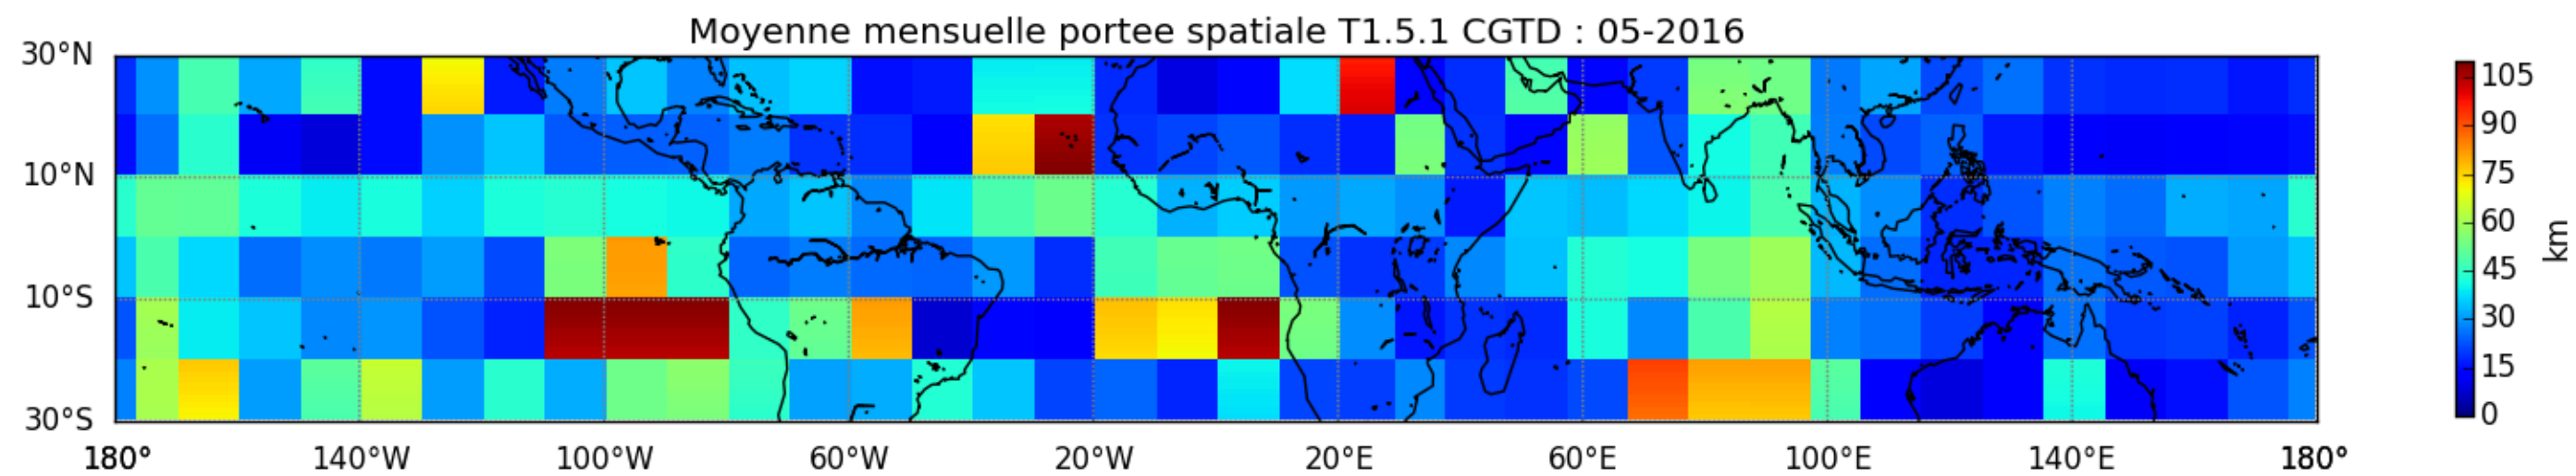

Nombre de jour cumul > 1mm/j sur un trimestre JFM T1.5.1 CGTD -2016-00H

Nombre de jour cumul > 1mm/j sur un trimestre OND T1.5.1 CGTD -2016-00H

TERRE : 01 2016 00H

MER : 01 2016 00H

TERRE : 02 2016 00H

MER : 02 2016 00H

TERRE : 03 2016 00H

MER : 03 2016 00H

TERRE : 04 2016 00H

MER : 04 2016 00H

TERRE : 05 2016 00H

MER : 05 2016 00H

TERRE : 06 2016 00H

MER : 06 2016 00H