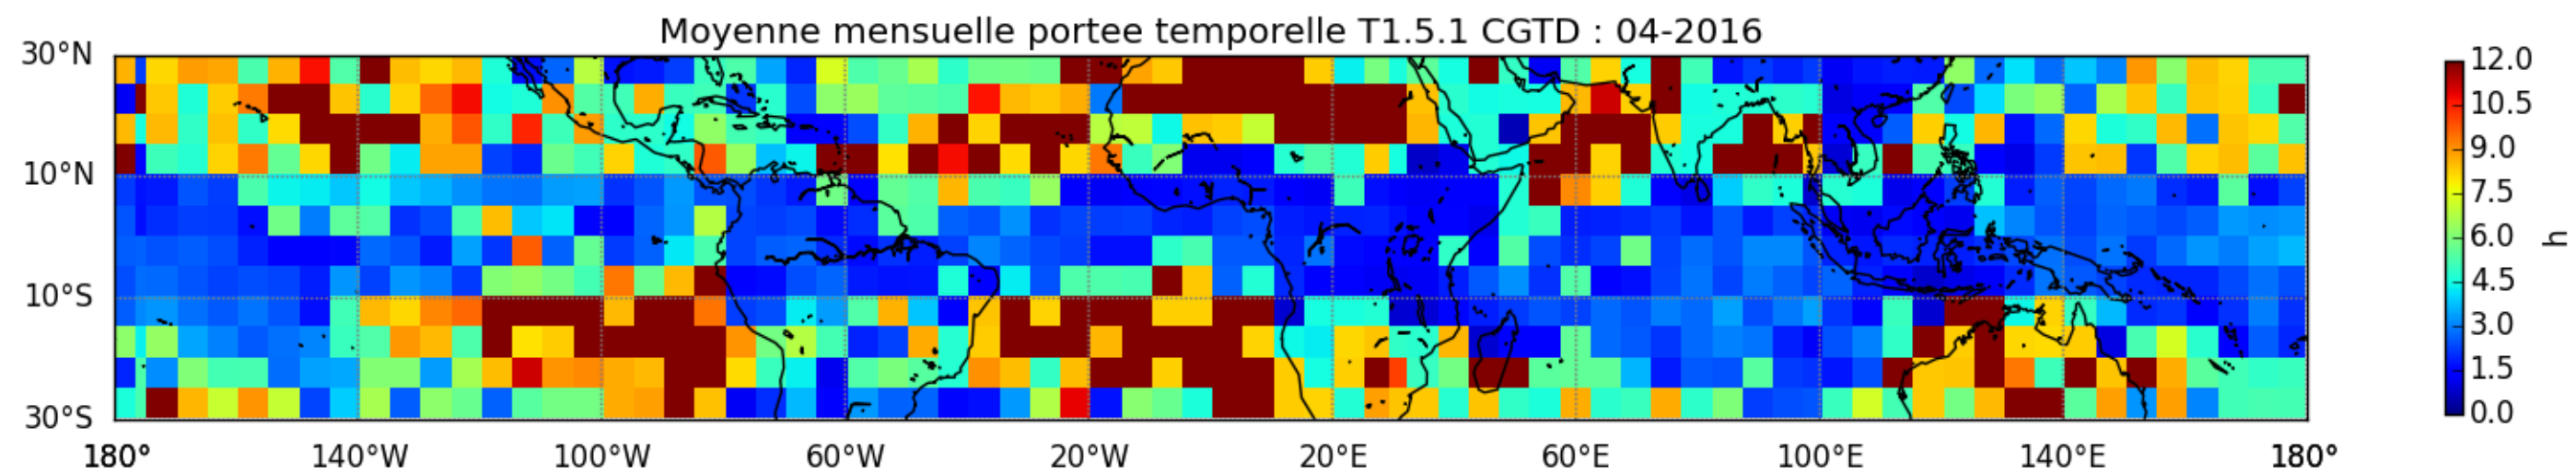

Nombre de jour cumul > 1mm/j sur un trimestre JFM T1.5.1 CGTD -2016-00H

Nombre de jour cumul > 1mm/j sur un trimestre OND T1.5.1 CGTD -2016-00H

TERRE : 01 2016 00H

MER : 01 2016 00H

TERRE : 02 2016 00H

MER : 02 2016 00H

TERRE : 03 2016 00H

MER : 03 2016 00H

TERRE : 04 2016 00H

MER : 04 2016 00H

TERRE : 05 2016 00H

MER : 05 2016 00H

TERRE : 06 2016 00H

MER : 06 2016 00H