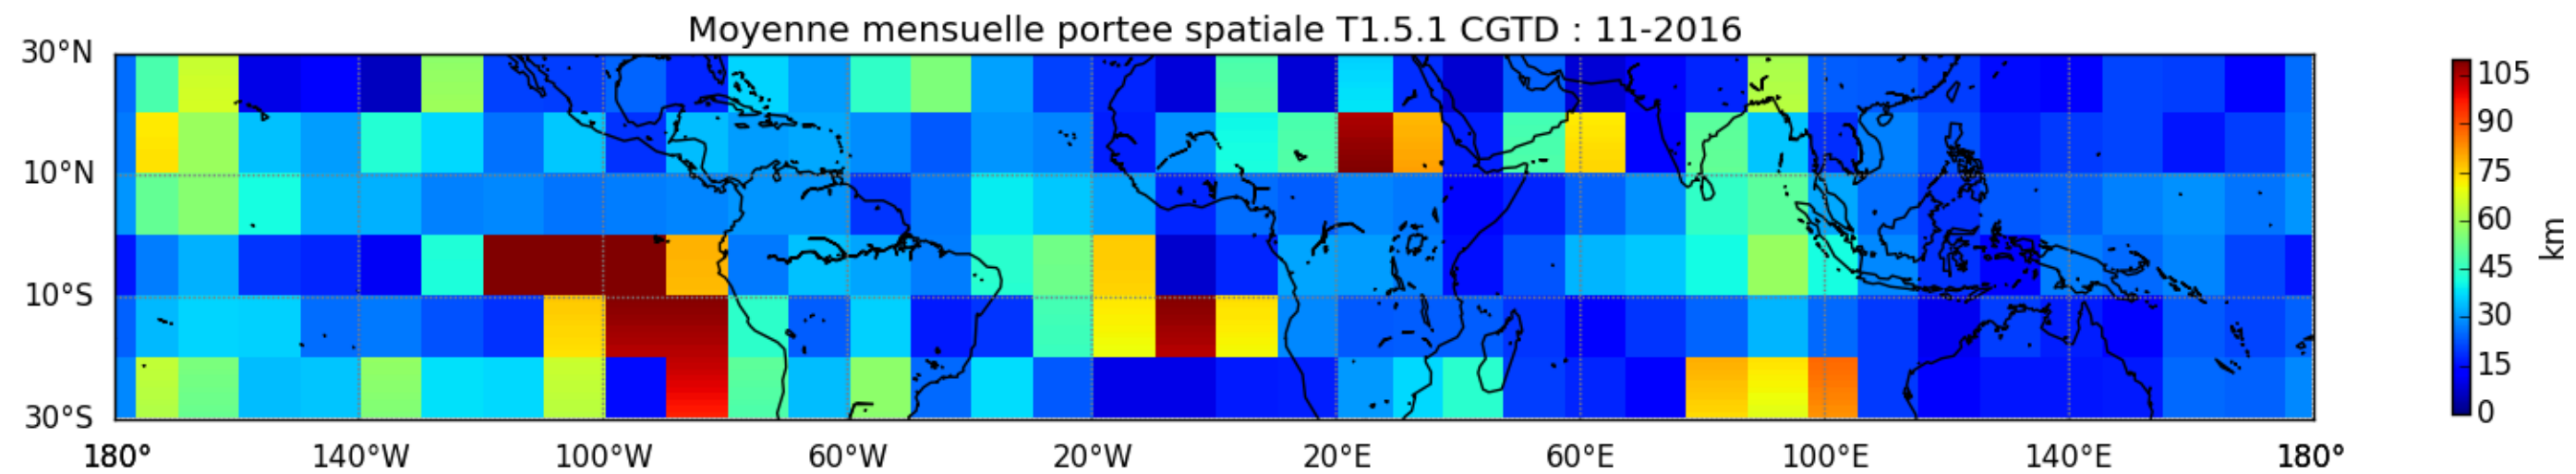

Nombre de jour cumul > 1mm/j sur un trimestre JFM T1.5.1 CGTD -2016-00H

Nombre de jour cumul > 1mm/j sur un trimestre OND T1.5.1 CGTD -2016-00H

TERRE : 01 2016 00H

MER : 01 2016 00H

TERRE : 02 2016 00H

MER : 02 2016 00H

TERRE : 03 2016 00H

MER : 03 2016 00H

TERRE : 04 2016 00H

MER : 04 2016 00H

TERRE : 05 2016 00H

MER : 05 2016 00H

TERRE : 06 2016 00H

MER : 06 2016 00H