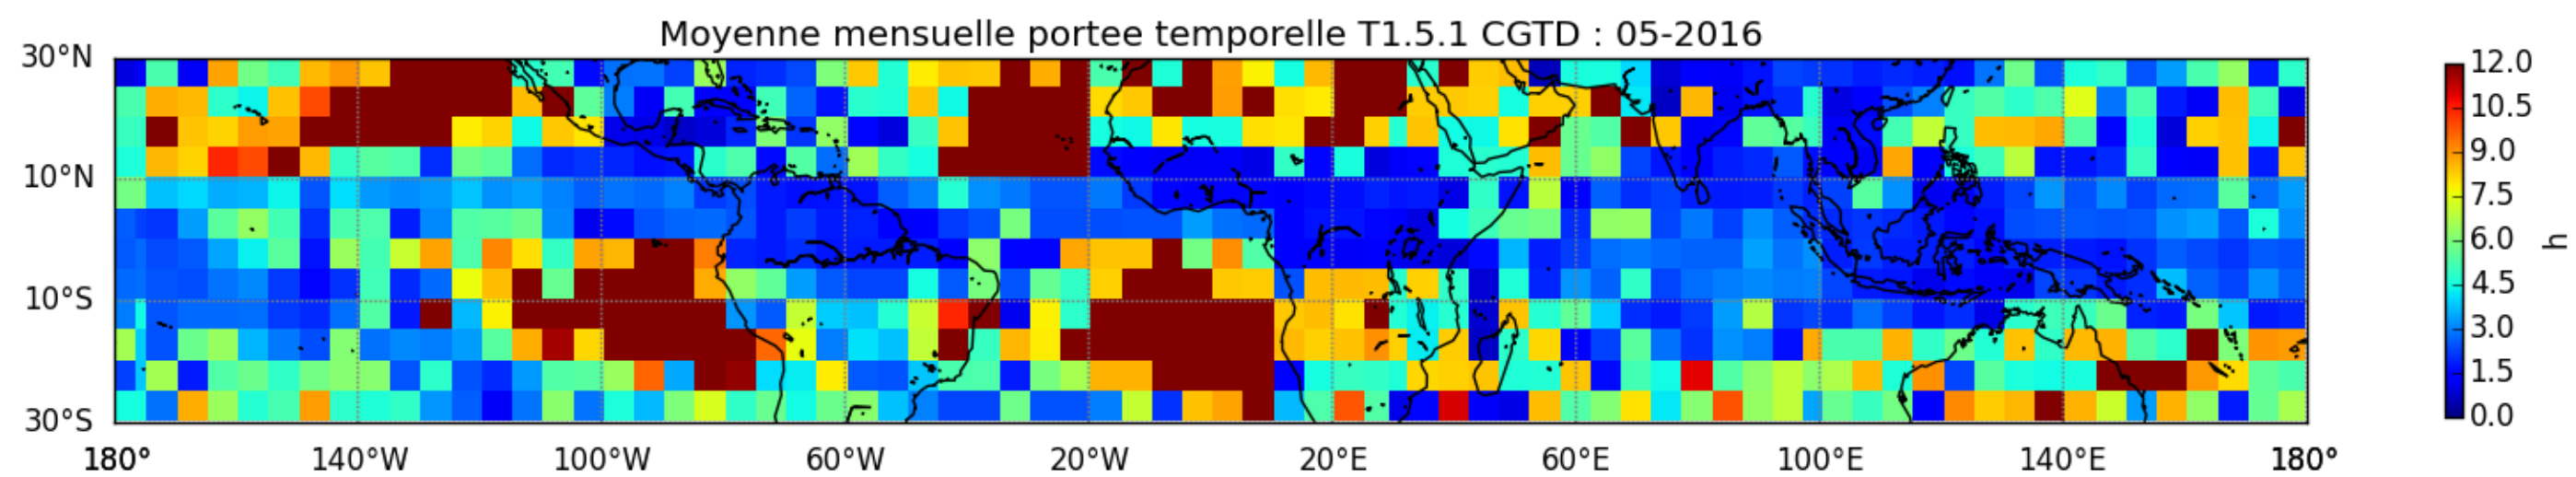

Nombre de jour cumul > 1mm/j sur un trimestre JFM T1.5.1 CGTD -2016-00H

Nombre de jour cumul > 1mm/j sur un trimestre OND T1.5.1 CGTD -2016-00H

TERRE : 01 2016 00H

MER : 01 2016 00H

TERRE : 02 2016 00H

MER : 02 2016 00H

TERRE : 03 2016 00H

MER : 03 2016 00H

TERRE : 04 2016 00H

MER : 04 2016 00H

TERRE : 05 2016 00H

MER : 05 2016 00H

TERRE : 06 2016 00H

MER : 06 2016 00H