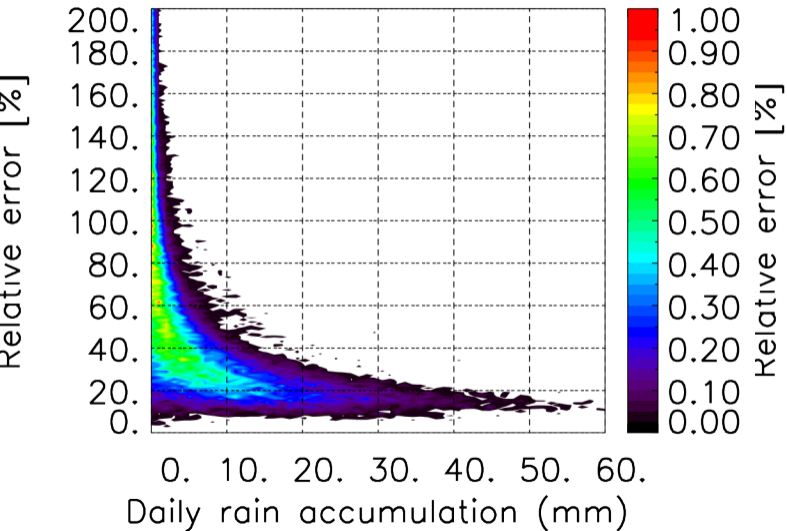

TERRE : 03 2016 00H