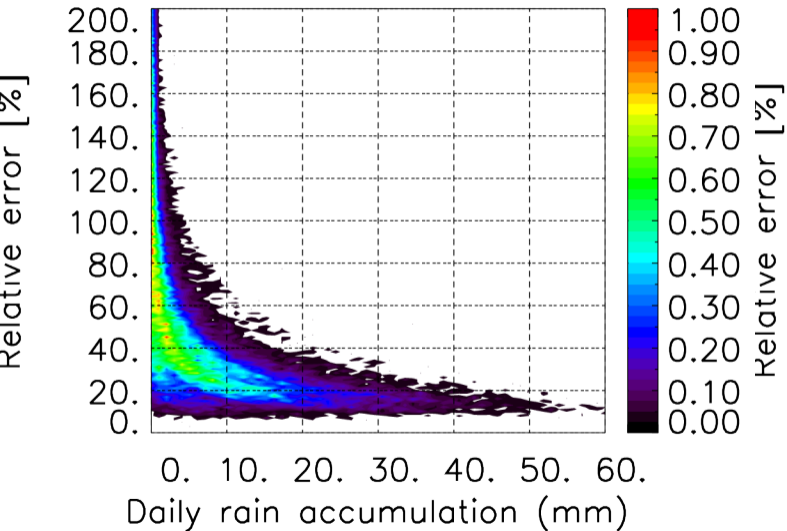

TERRE : 04 2016 00H