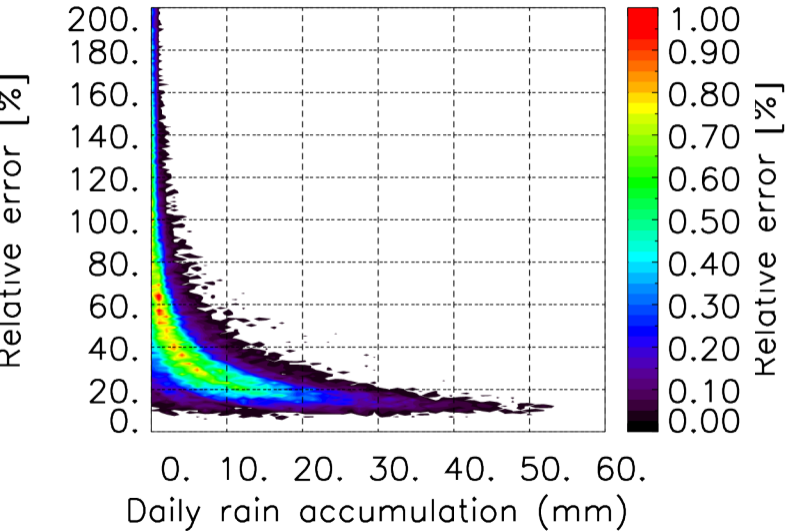

Nombre de jour cumul > 1mm/j sur un mois T1.5.1 CGTD 04-2015-00H

TERRE : 04 2015 00H

MER : 04 2015 00H