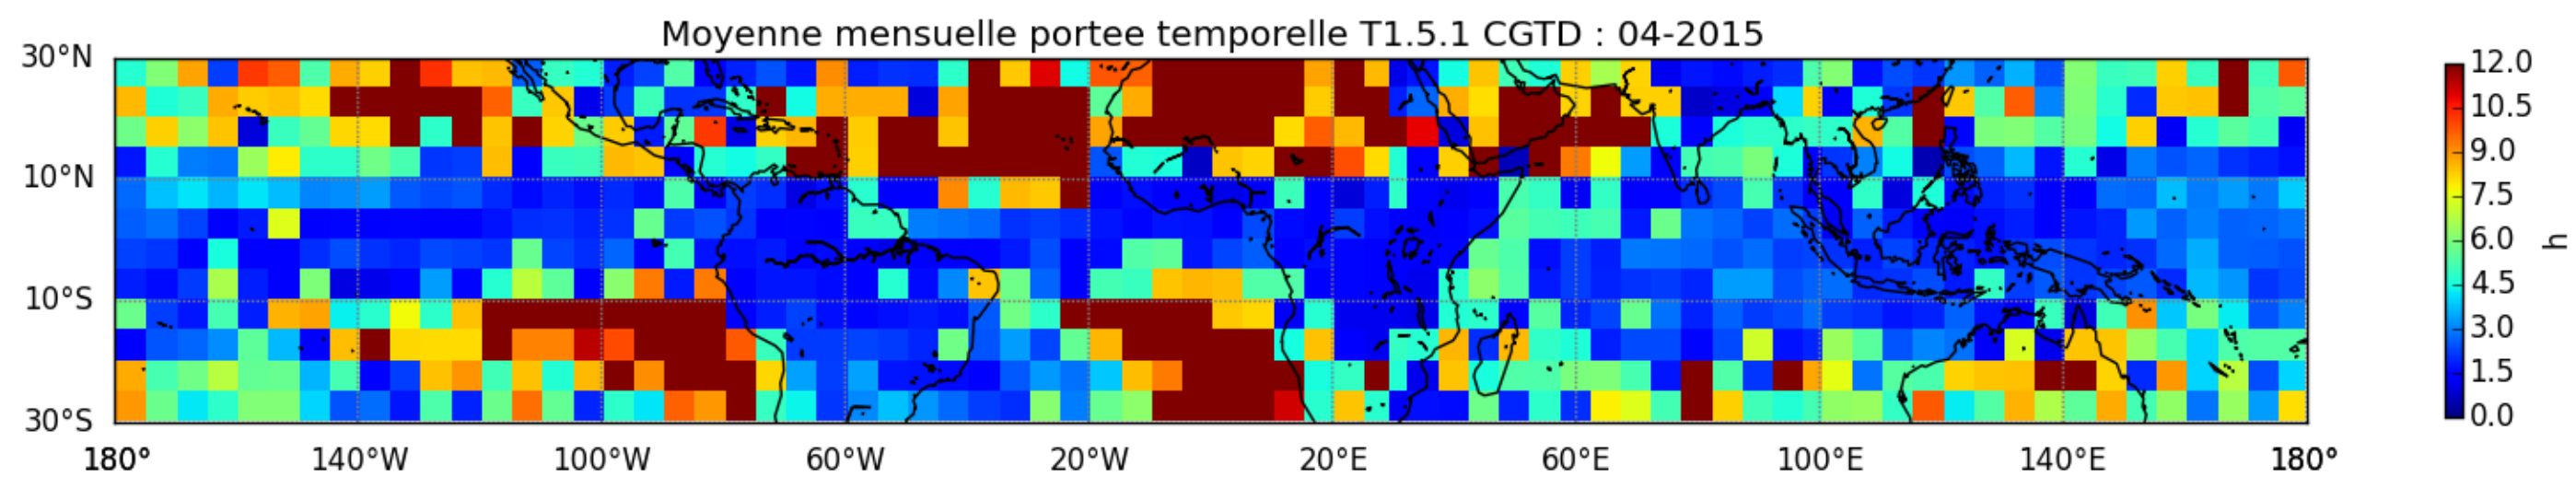

Nombre de jour cumul > 1mm/j sur un mois T1.5.1 CGTD 04-2015-00H

TERRE : 04 2015 00H

MER : 04 2015 00H