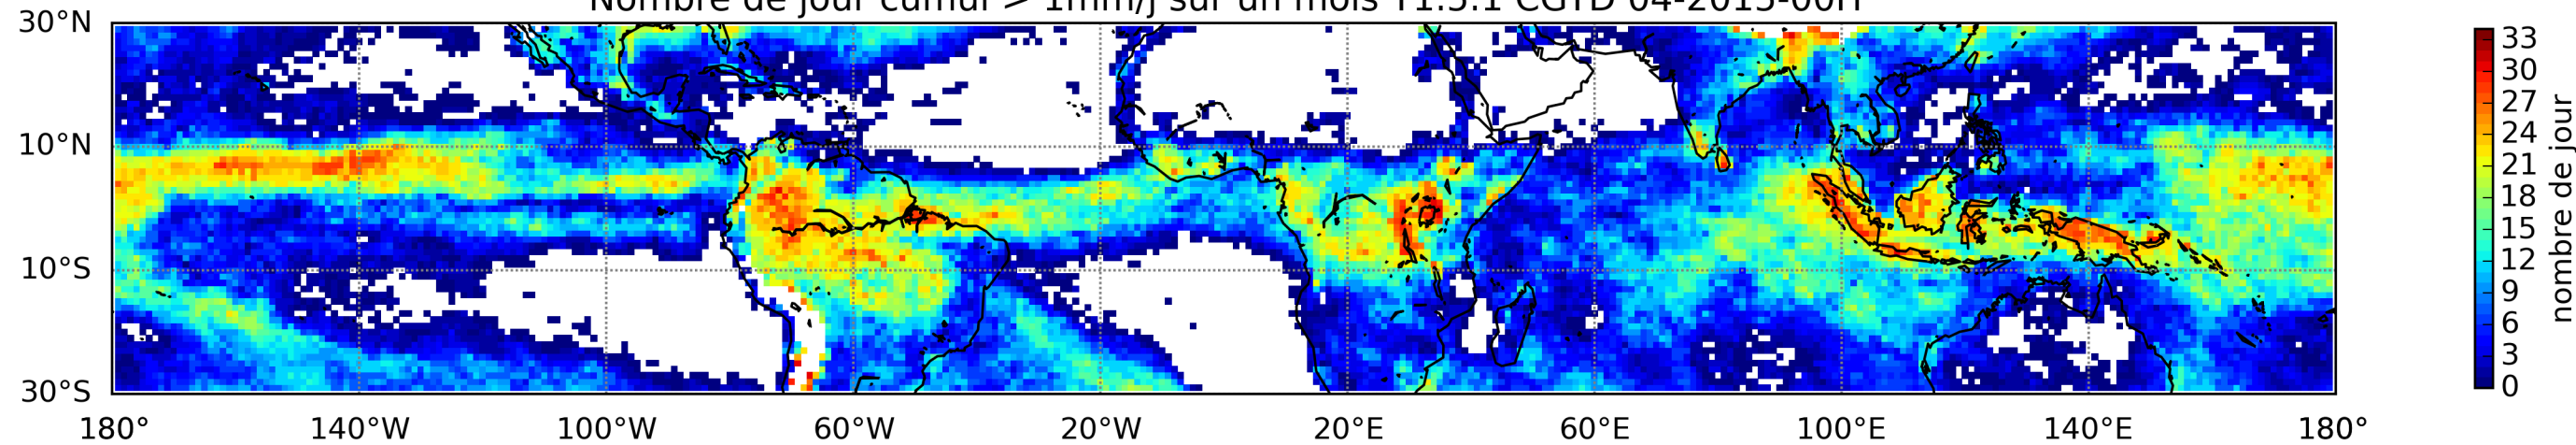

Nombre de jour cumul > 1mm/j sur un mois T1.5.1 CGTD 04-2015-00H

TERRE : 04 2015 00H

MER : 04 2015 00H