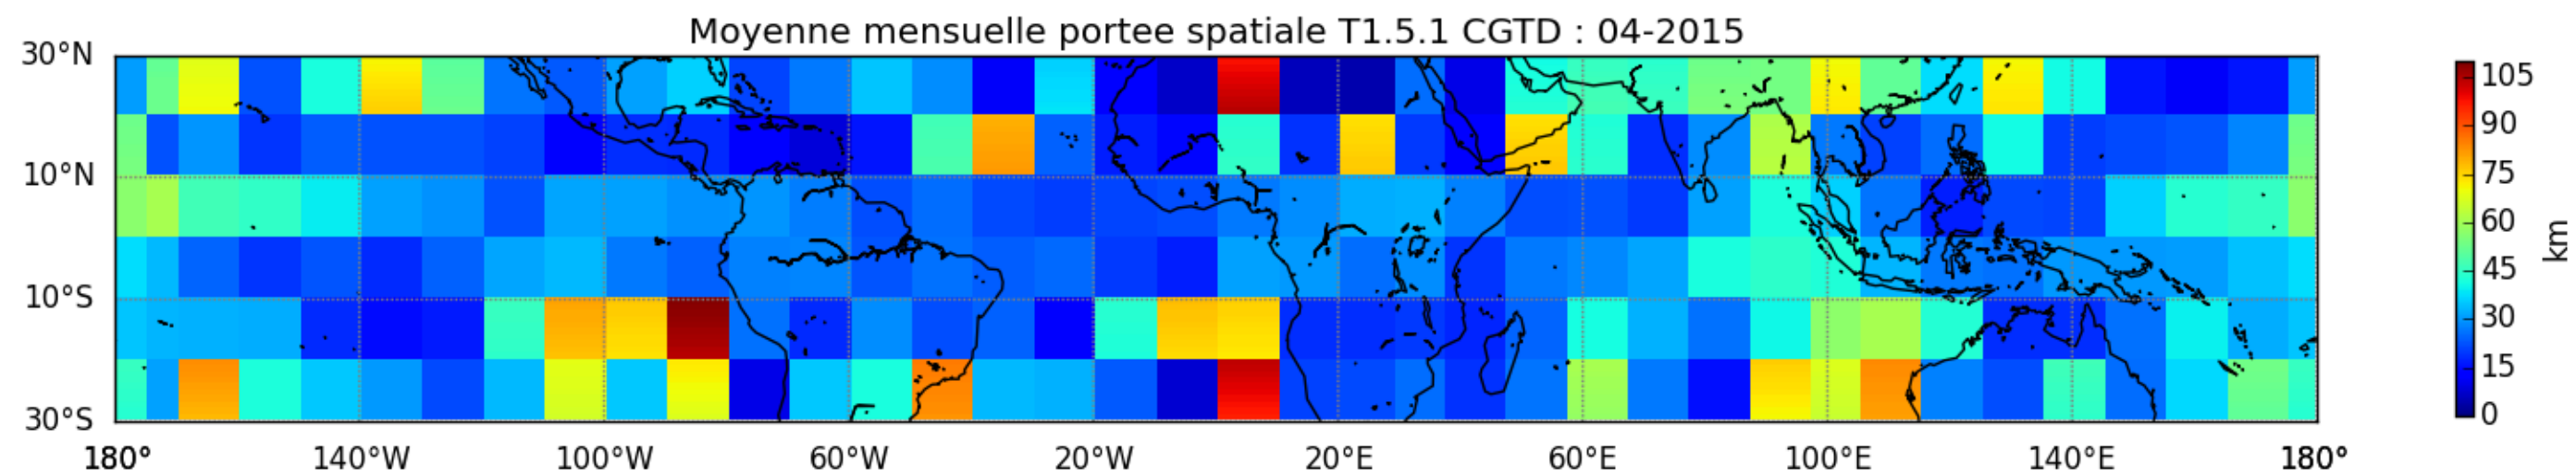

Nombre de jour cumul > 1mm/j sur un mois T1.5.1 CGTD 04-2015-00H

TERRE : 04 2015 00H

MER : 04 2015 00H