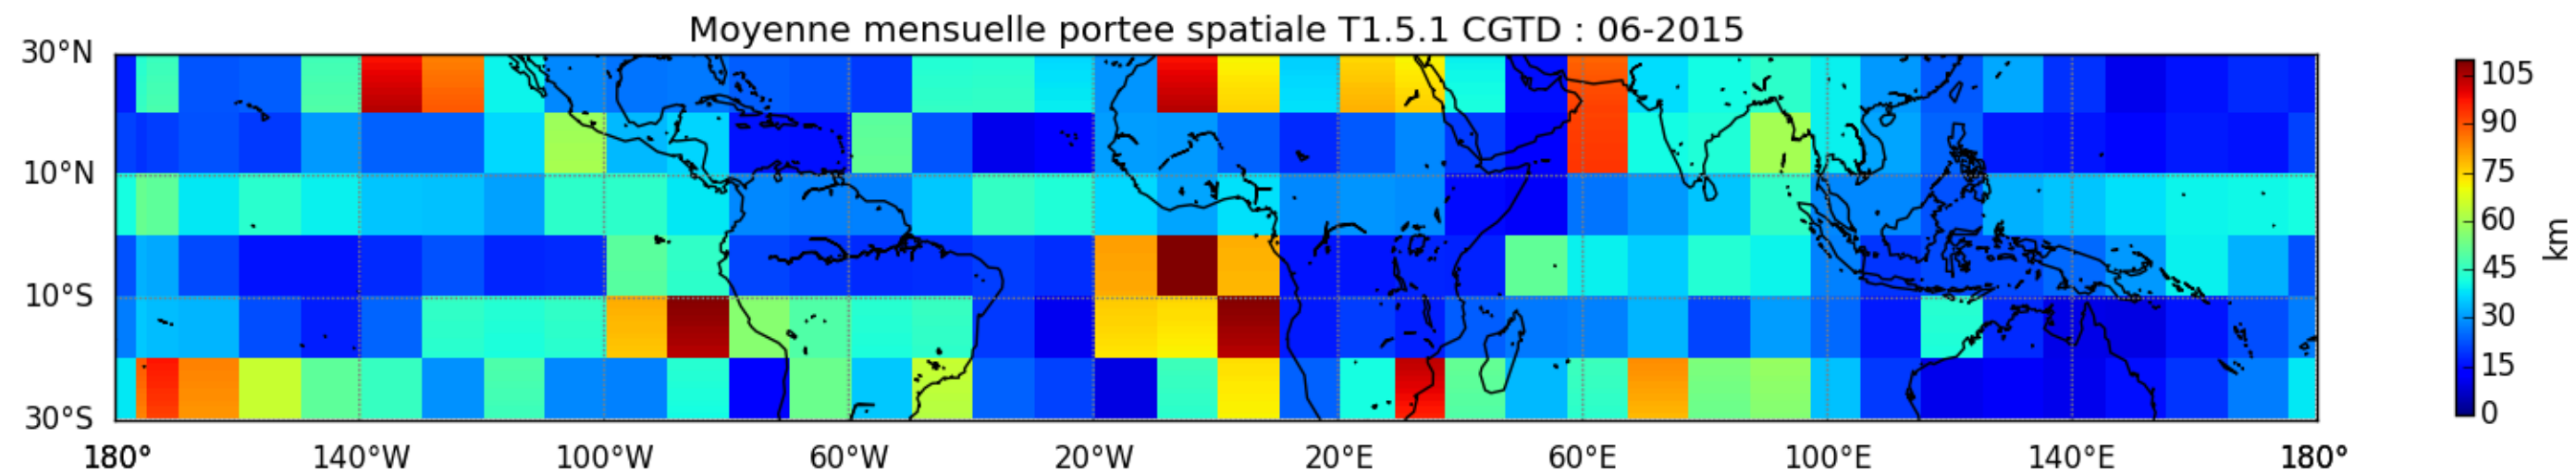

Nombre de jour cumul > 1mm/j sur un trimestre OND T1.5.1 CGTD -2015-00H

TERRE : 01 2015 00H

MER : 01 2015 00H

TERRE : 02 2015 00H

MER : 02 2015 00H

TERRE : 03 2015 00H

MER : 03 2015 00H

TERRE : 04 2015 00H

MER : 04 2015 00H

TERRE : 05 2015 00H

MER : 05 2015 00H

TERRE : 06 2015 00H

MER : 06 2015 00H

TERRE : 07 2015 00H

MER : 07 2015 00H

TERRE : 08 2015 00H