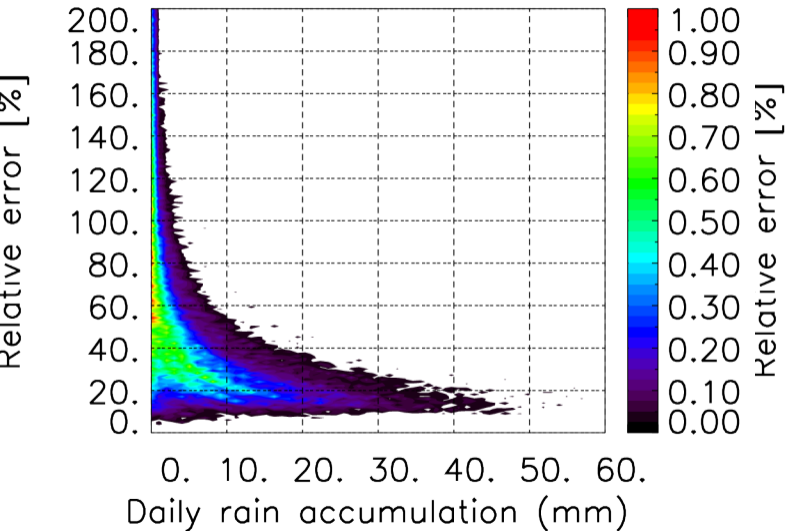

Nombre de jour cumul > 1mm/j sur un trimestre OND T1.5.1 CGTD -2015-00H

TERRE : 01 2015 00H

MER : 01 2015 00H

TERRE : 02 2015 00H

MER : 02 2015 00H

TERRE : 03 2015 00H

MER : 03 2015 00H

TERRE : 04 2015 00H