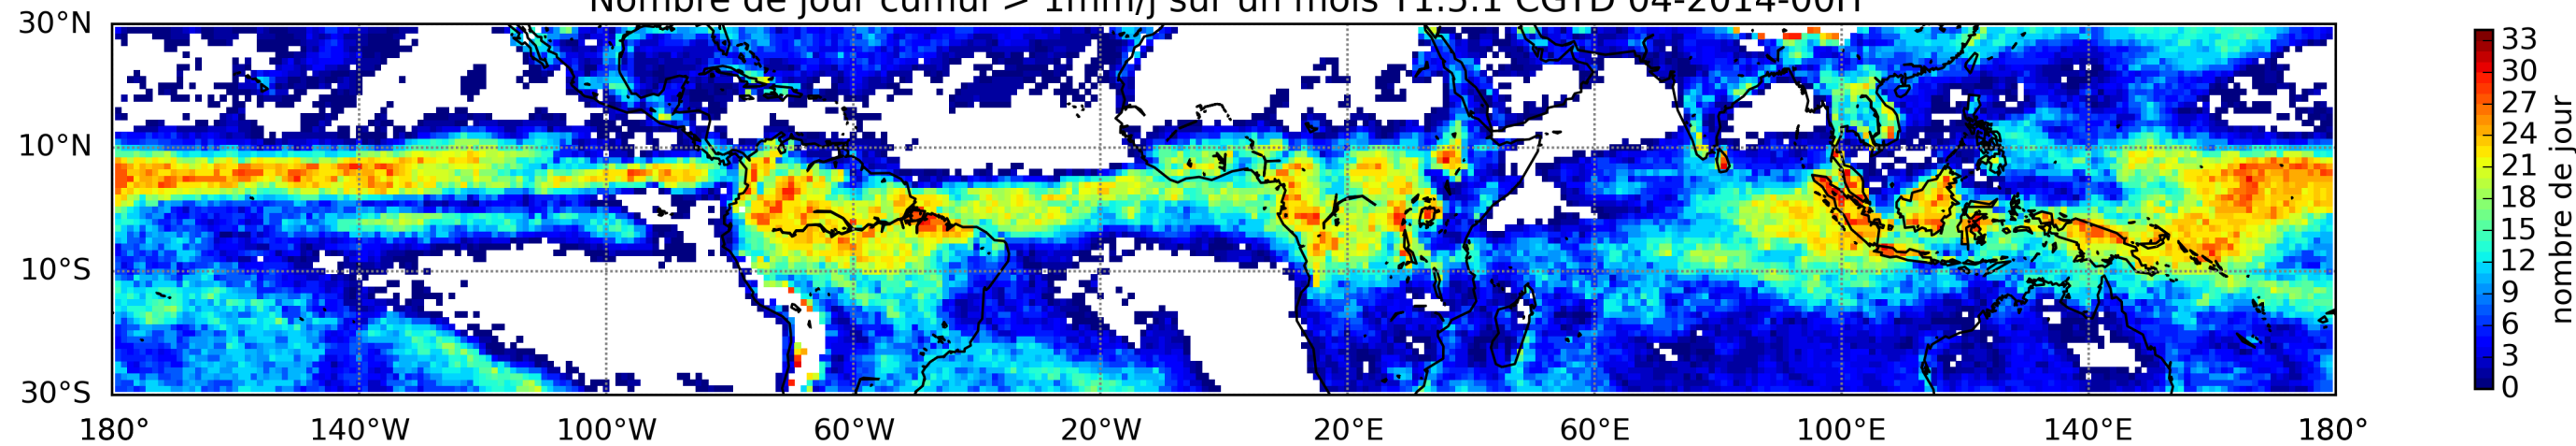

Nombre de jour cumul > 1mm/j sur un mois T1.5.1 CGTD 04-2014-00H

TERRE : 04 2014 00H

MER : 04 2014 00H