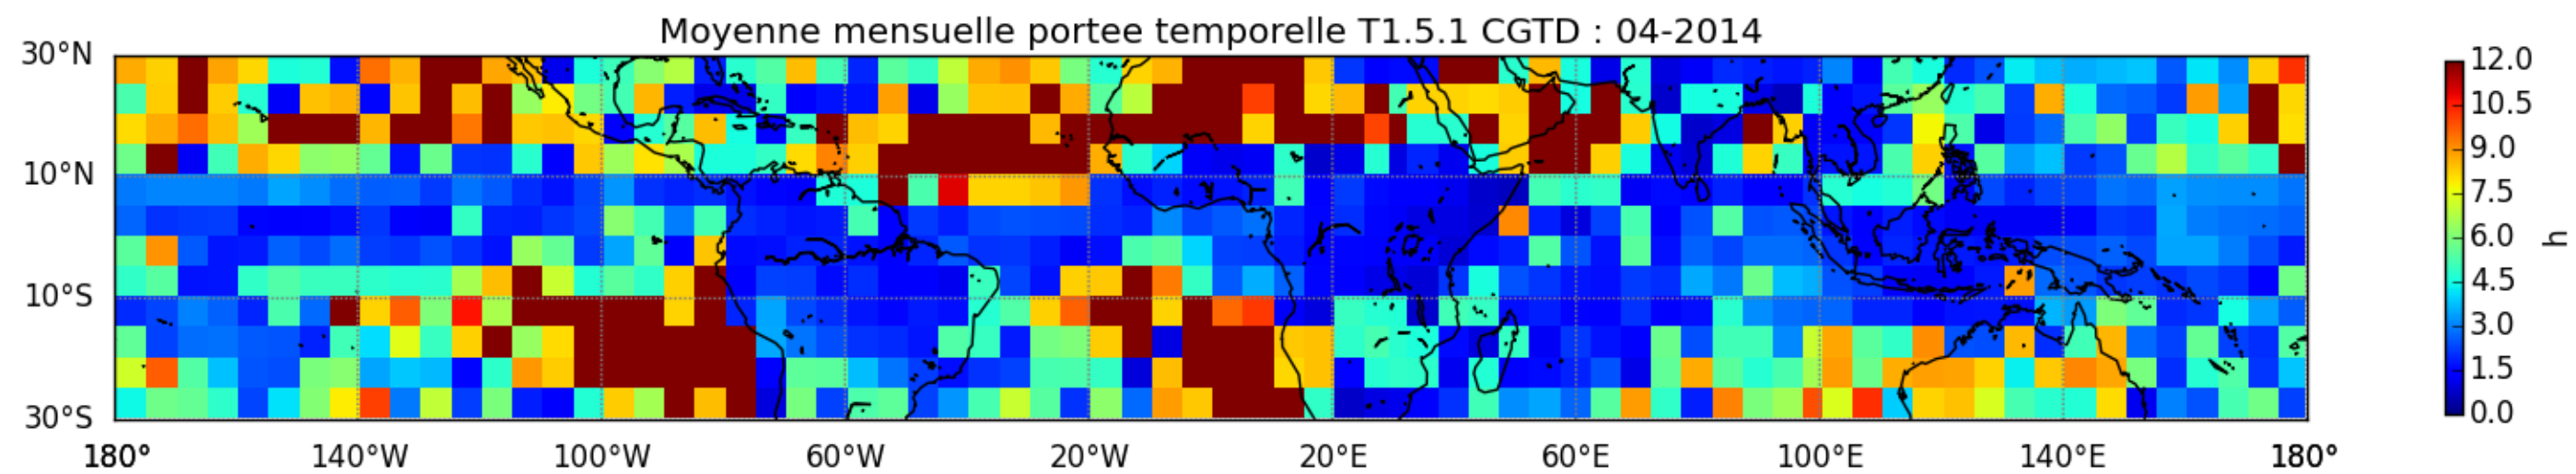

Nombre de jour cumul > 1mm/j sur un mois T1.5.1 CGTD 04-2014-00H

TERRE : 04 2014 00H

MER : 04 2014 00H