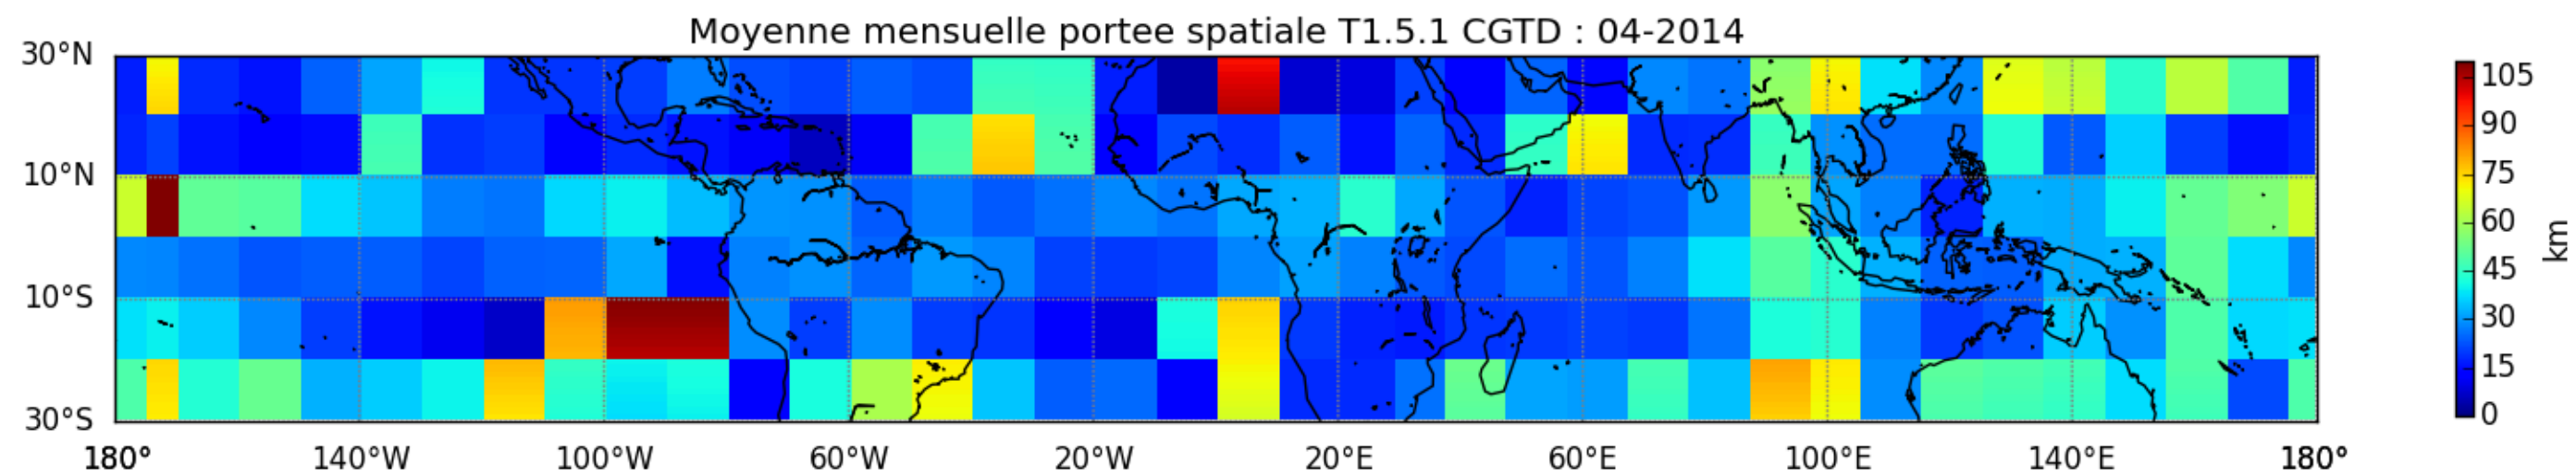

Nombre de jour cumul > 1mm/j sur un mois T1.5.1 CGTD 04-2014-00H

TERRE : 04 2014 00H

MER : 04 2014 00H