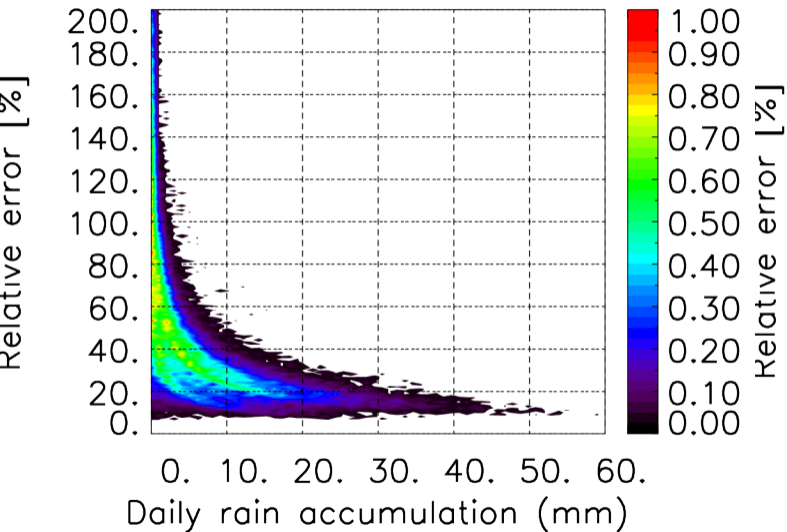

Nombre de jour cumul > 1mm/j sur un mois T1.5.1 CGTD 04-2014-00H

TERRE : 04 2014 00H

MER : 04 2014 00H