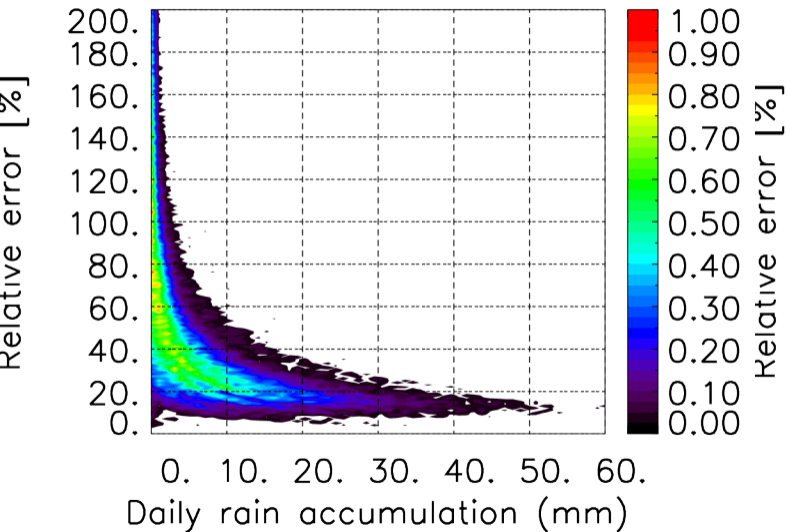

Nombre de jour cumul > 1mm/j sur un mois T1.5.1 CGTD 03-2014-00H

TERRE : 03 2014 00H

MER : 03 2014 00H