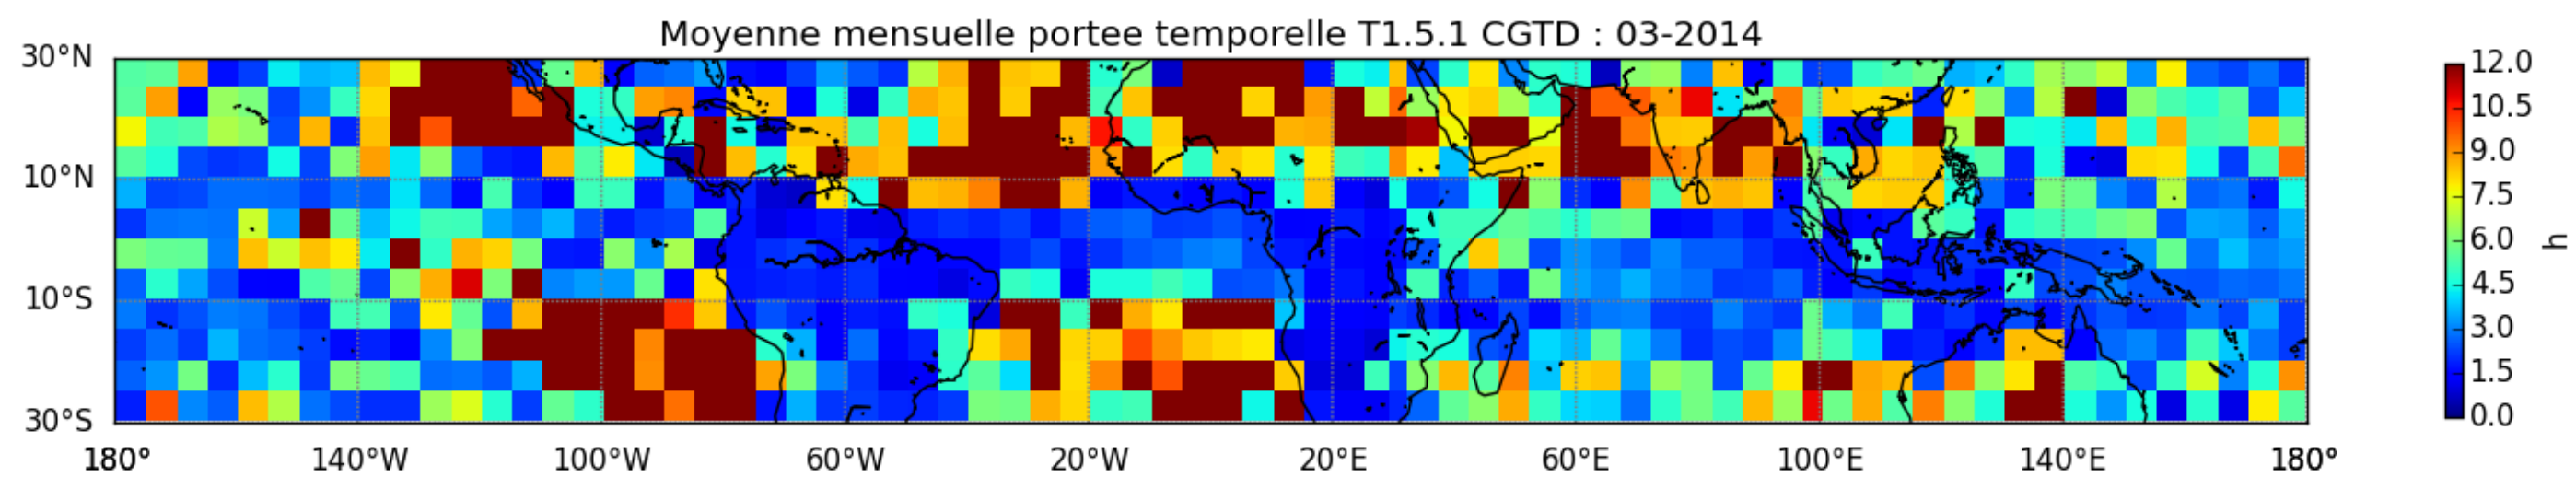

Nombre de jour cumul > 1mm/j sur un mois T1.5.1 CGTD 03-2014-00H

TERRE : 03 2014 00H

MER : 03 2014 00H