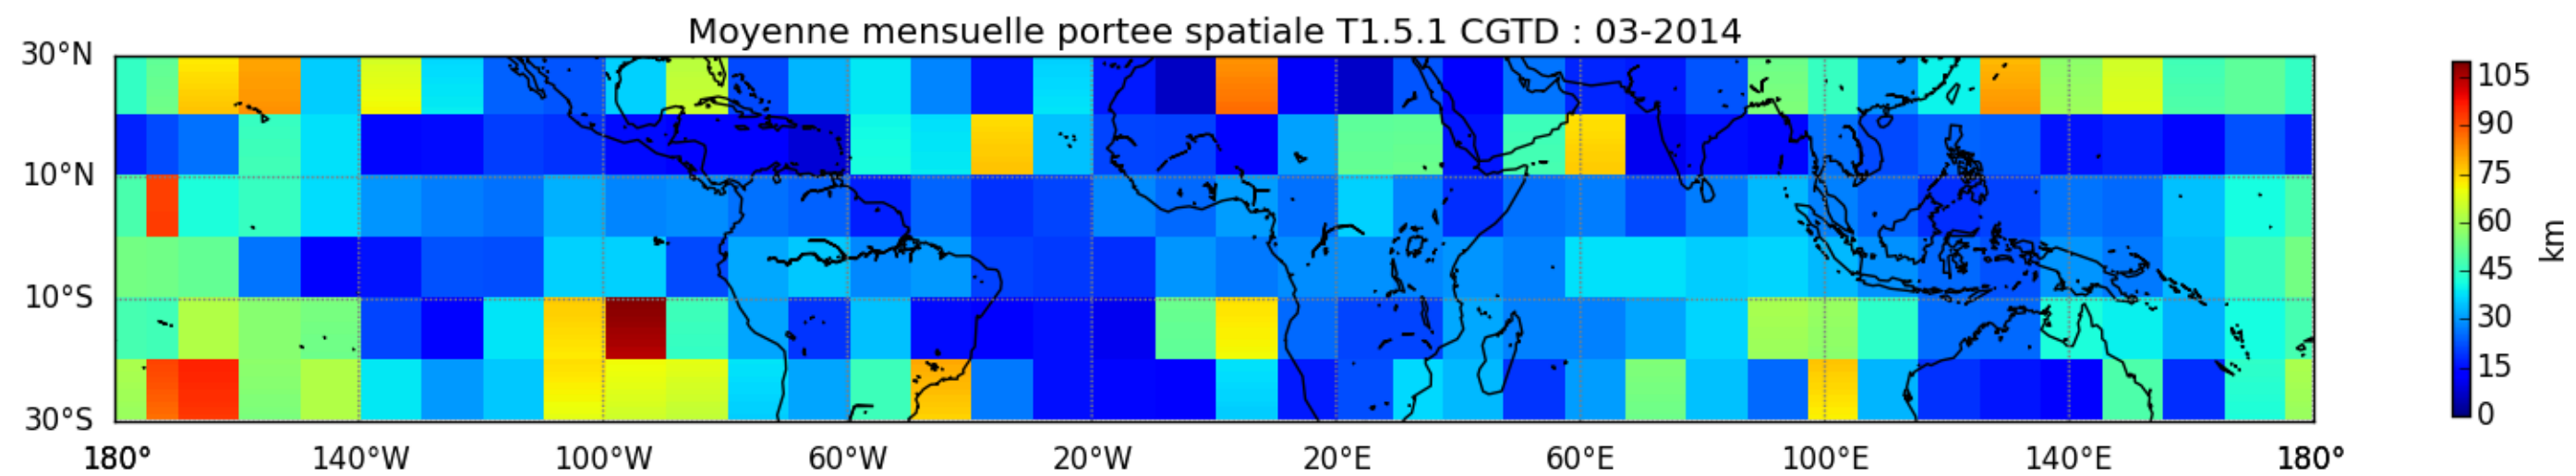

Nombre de jour cumul > 1mm/j sur un mois T1.5.1 CGTD 03-2014-00H

TERRE : 03 2014 00H

MER : 03 2014 00H