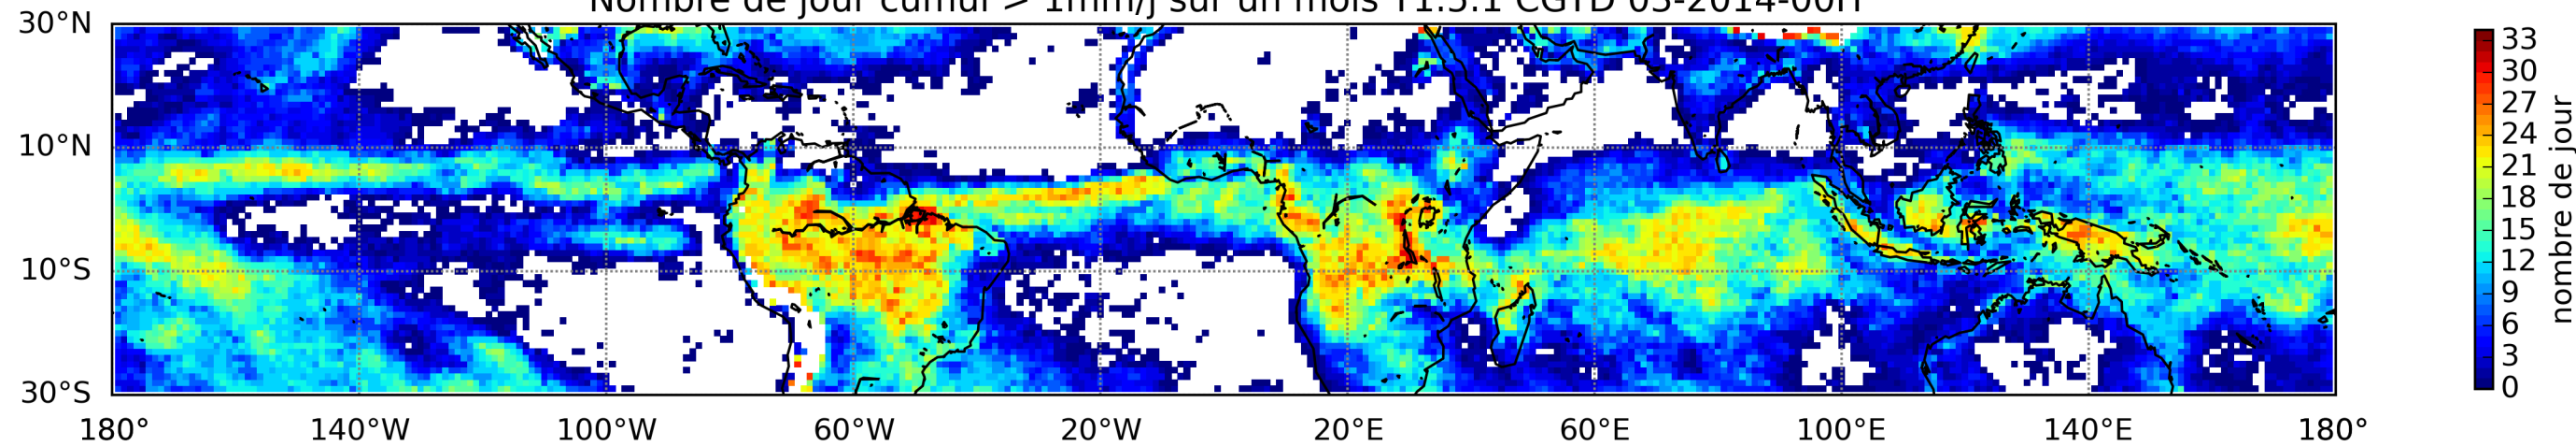

Nombre de jour cumul > 1mm/j sur un mois T1.5.1 CGTD 03-2014-00H

TERRE : 03 2014 00H

MER : 03 2014 00H