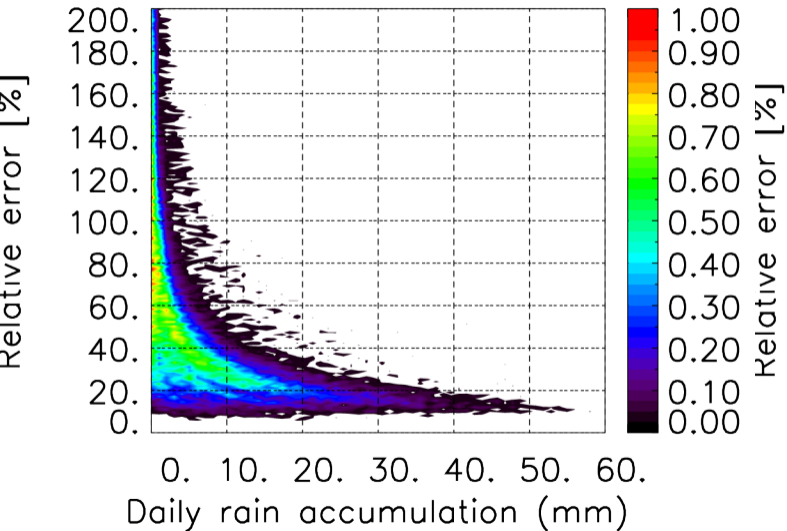

Nombre de jour cumul > 1mm/j sur un trimestre OND T1.5.1 CGTD -2014-00H

TERRE : 01 2014 00H

MER : 01 2014 00H

TERRE : 02 2014 00H

MER : 02 2014 00H

TERRE : 03 2014 00H

MER : 03 2014 00H

TERRE : 04 2014 00H

MER : 04 2014 00H

TERRE : 05 2014 00H

MER : 05 2014 00H

TERRE : 06 2014 00H

MER : 06 2014 00H

TERRE : 07 2014 00H

MER : 07 2014 00H

TERRE : 08 2014 00H