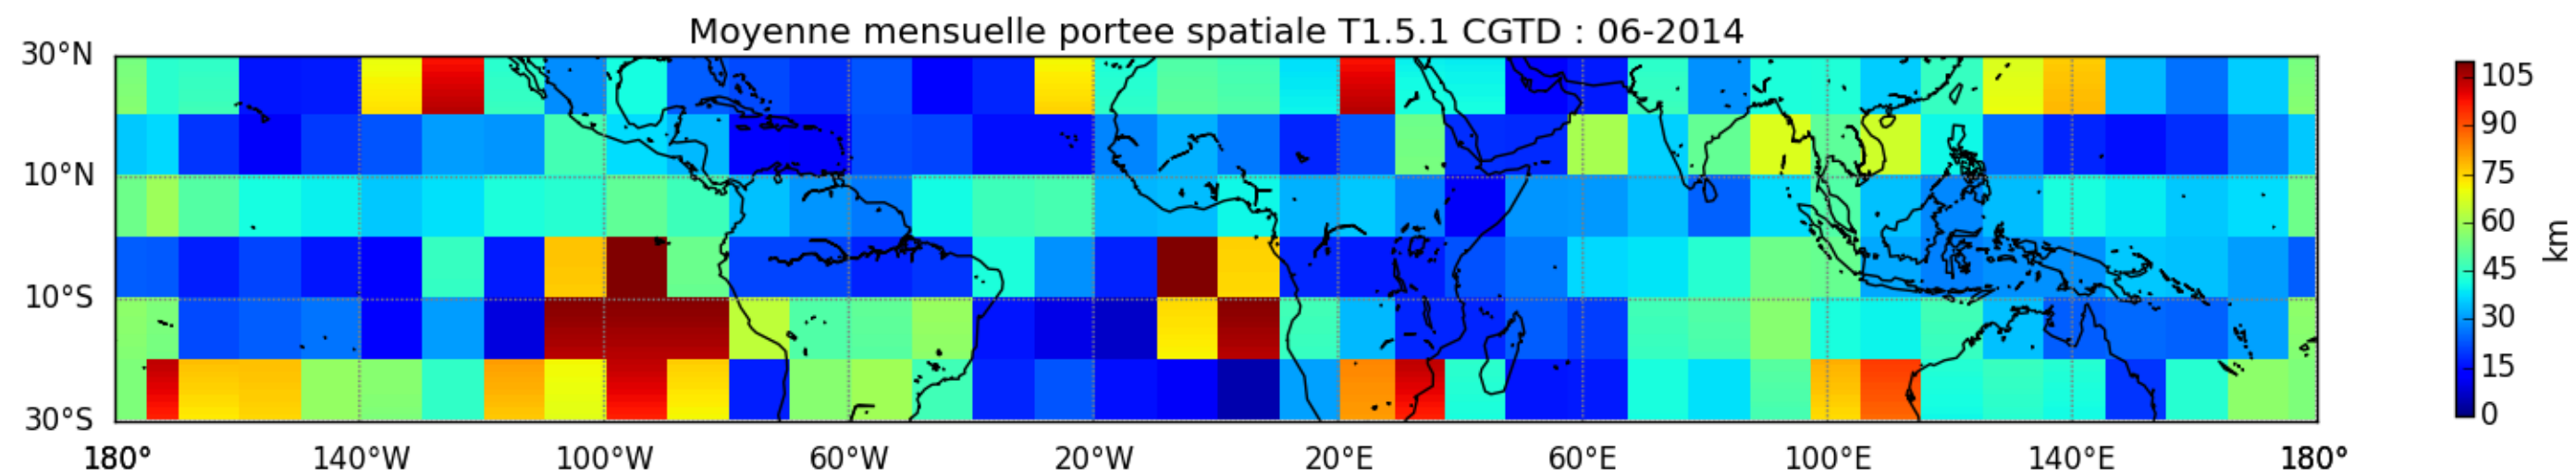

Nombre de jour cumul > 1mm/j sur un trimestre OND T1.5.1 CGTD -2014-00H

TERRE : 01 2014 00H

MER : 01 2014 00H

TERRE : 02 2014 00H

MER : 02 2014 00H

TERRE : 03 2014 00H

MER : 03 2014 00H

TERRE : 04 2014 00H

MER : 04 2014 00H

TERRE : 05 2014 00H

MER : 05 2014 00H

TERRE : 06 2014 00H

MER : 06 2014 00H

TERRE : 07 2014 00H

MER : 07 2014 00H

TERRE : 08 2014 00H