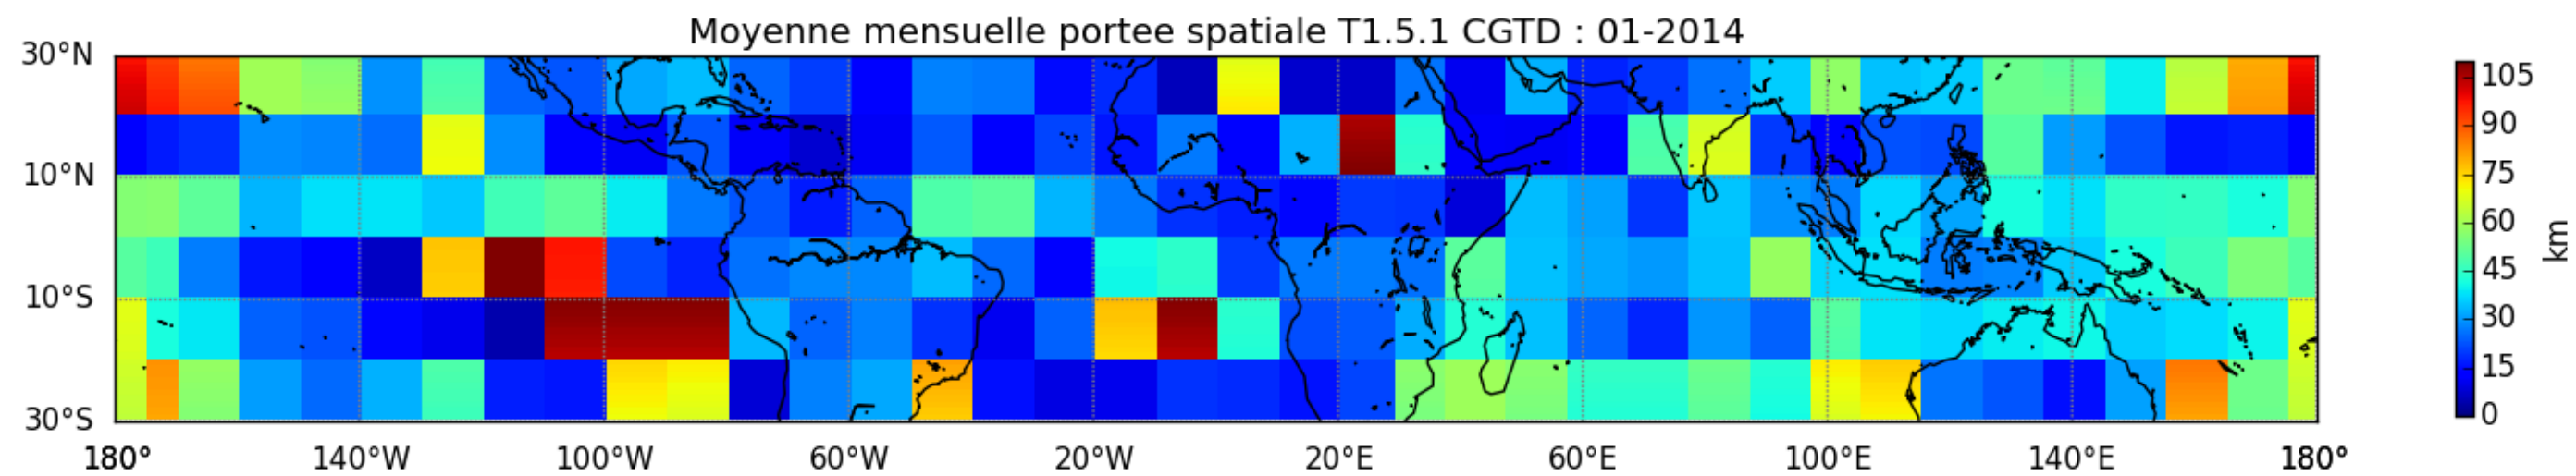

Nombre de jour cumul > 1mm/j sur un trimestre AMJ T1.5.1 CGTD -2014-00H

Nombre de jour cumul > 1mm/j sur un trimestre JAS T1.5.1 CGTD -2014-00H

Nombre de jour cumul > 1mm/j sur un trimestre JFM T1.5.1 CGTD -2014-00H

Nombre de jour cumul > 1mm/j sur un trimestre OND T1.5.1 CGTD -2014-00H

TERRE : 01 2014 00H

MER : 01 2014 00H

TERRE : 02 2014 00H

MER : 02 2014 00H

TERRE : 03 2014 00H

MER : 03 2014 00H

TERRE : 04 2014 00H

MER : 04 2014 00H

TERRE : 05 2014 00H

MER : 05 2014 00H

TERRE : 06 2014 00H

MER : 06 2014 00H

TERRE : 07 2014 00H

MER : 07 2014 00H

TERRE : 08 2014 00H