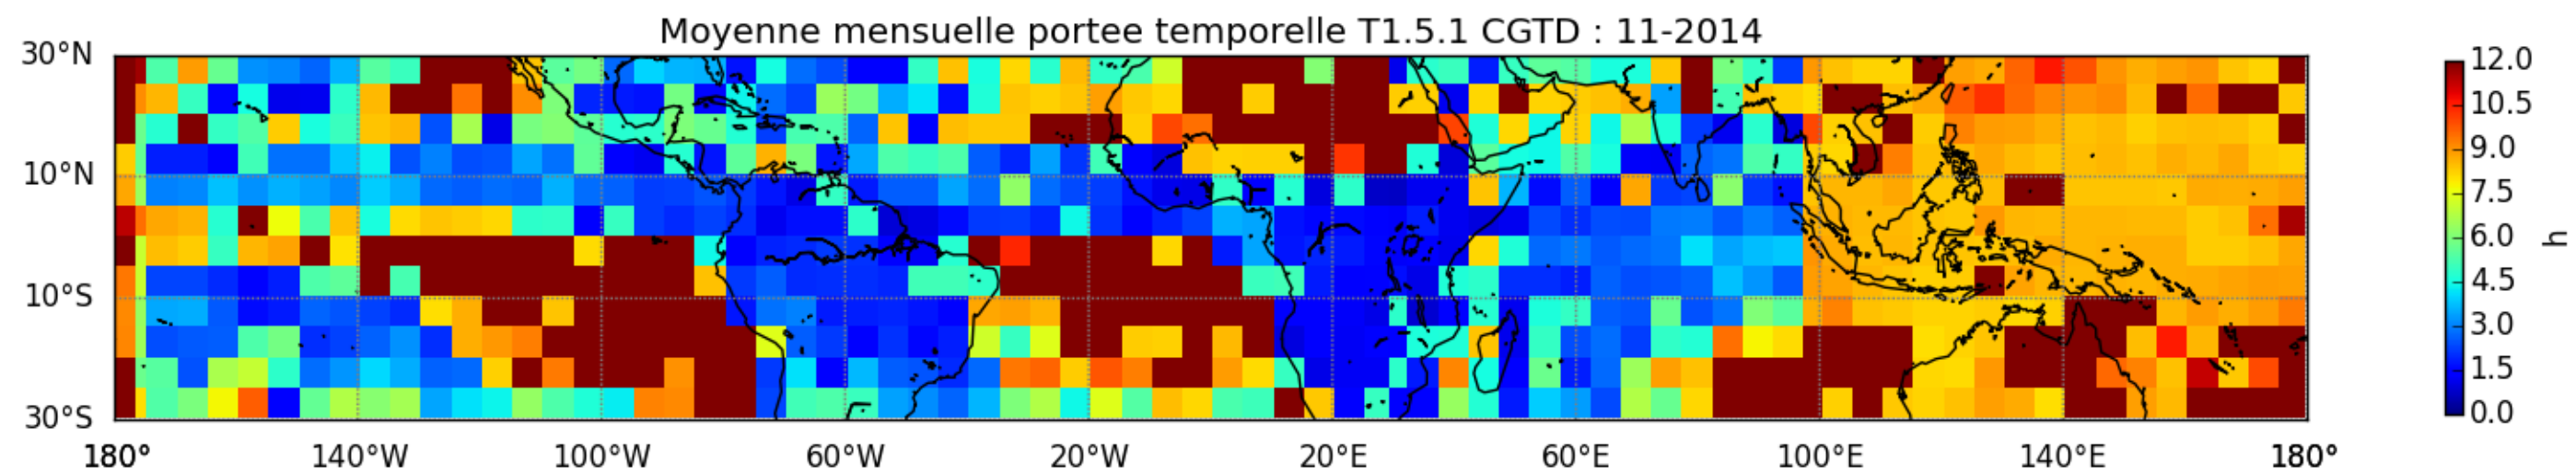

Nombre de jour cumul > 1mm/j sur un trimestre OND T1.5.1 CGTD -2014-00H

TERRE : 01 2014 00H

MER : 01 2014 00H

TERRE : 02 2014 00H

MER : 02 2014 00H

TERRE : 03 2014 00H

MER : 03 2014 00H

TERRE : 04 2014 00H

MER : 04 2014 00H

TERRE : 05 2014 00H

MER : 05 2014 00H

TERRE : 06 2014 00H

MER : 06 2014 00H

TERRE : 07 2014 00H

MER : 07 2014 00H

TERRE : 08 2014 00H