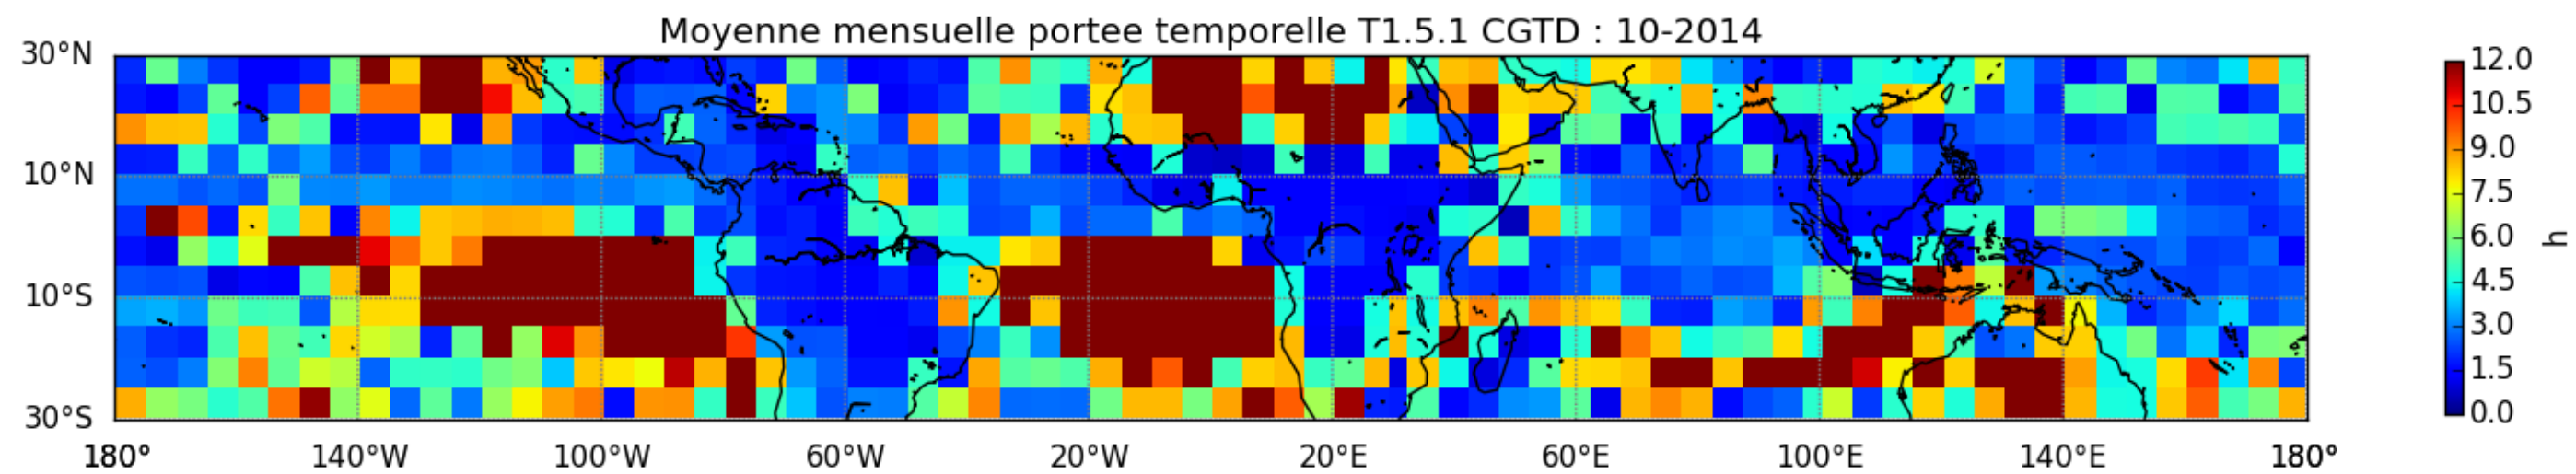

Nombre de jour cumul > 1mm/j sur un trimestre OND T1.5.1 CGTD -2014-00H

TERRE : 01 2014 00H

MER : 01 2014 00H

TERRE : 02 2014 00H

MER : 02 2014 00H

TERRE : 03 2014 00H

MER : 03 2014 00H

TERRE : 04 2014 00H

MER : 04 2014 00H

TERRE : 05 2014 00H

MER : 05 2014 00H

TERRE : 06 2014 00H

MER : 06 2014 00H

TERRE : 07 2014 00H

MER : 07 2014 00H

TERRE : 08 2014 00H