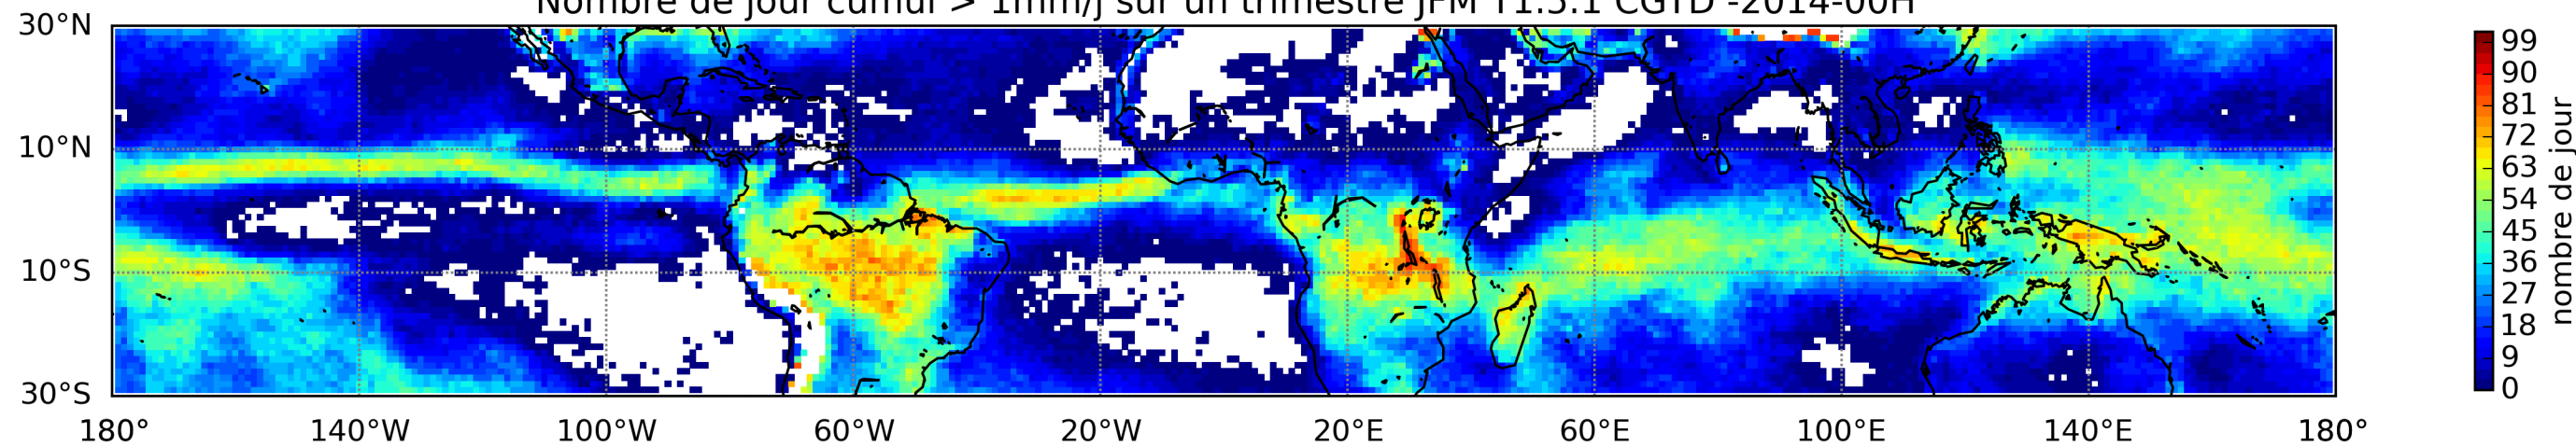

Nombre de jour cumul > 1mm/j sur un trimestre OND T1.5.1 CGTD -2014-00H