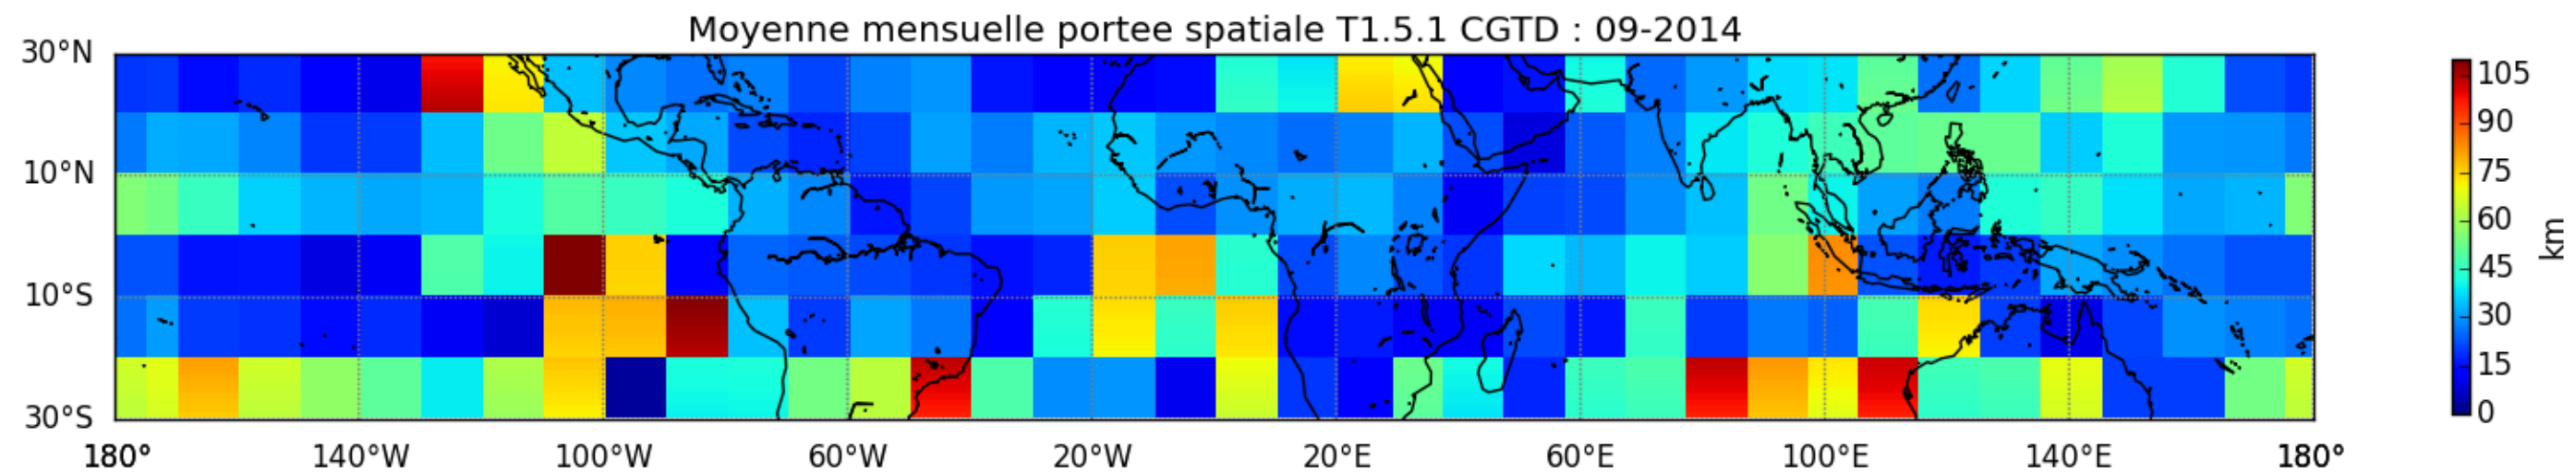

Nombre de jour cumul > 1mm/j sur un trimestre OND T1.5.1 CGTD -2014-00H

TERRE : 01 2014 00H

MER : 01 2014 00H

TERRE : 02 2014 00H

MER : 02 2014 00H

TERRE : 03 2014 00H

MER : 03 2014 00H

TERRE : 04 2014 00H

MER : 04 2014 00H

TERRE : 05 2014 00H

MER : 05 2014 00H

TERRE : 06 2014 00H

MER : 06 2014 00H

TERRE : 07 2014 00H

MER : 07 2014 00H

TERRE : 08 2014 00H