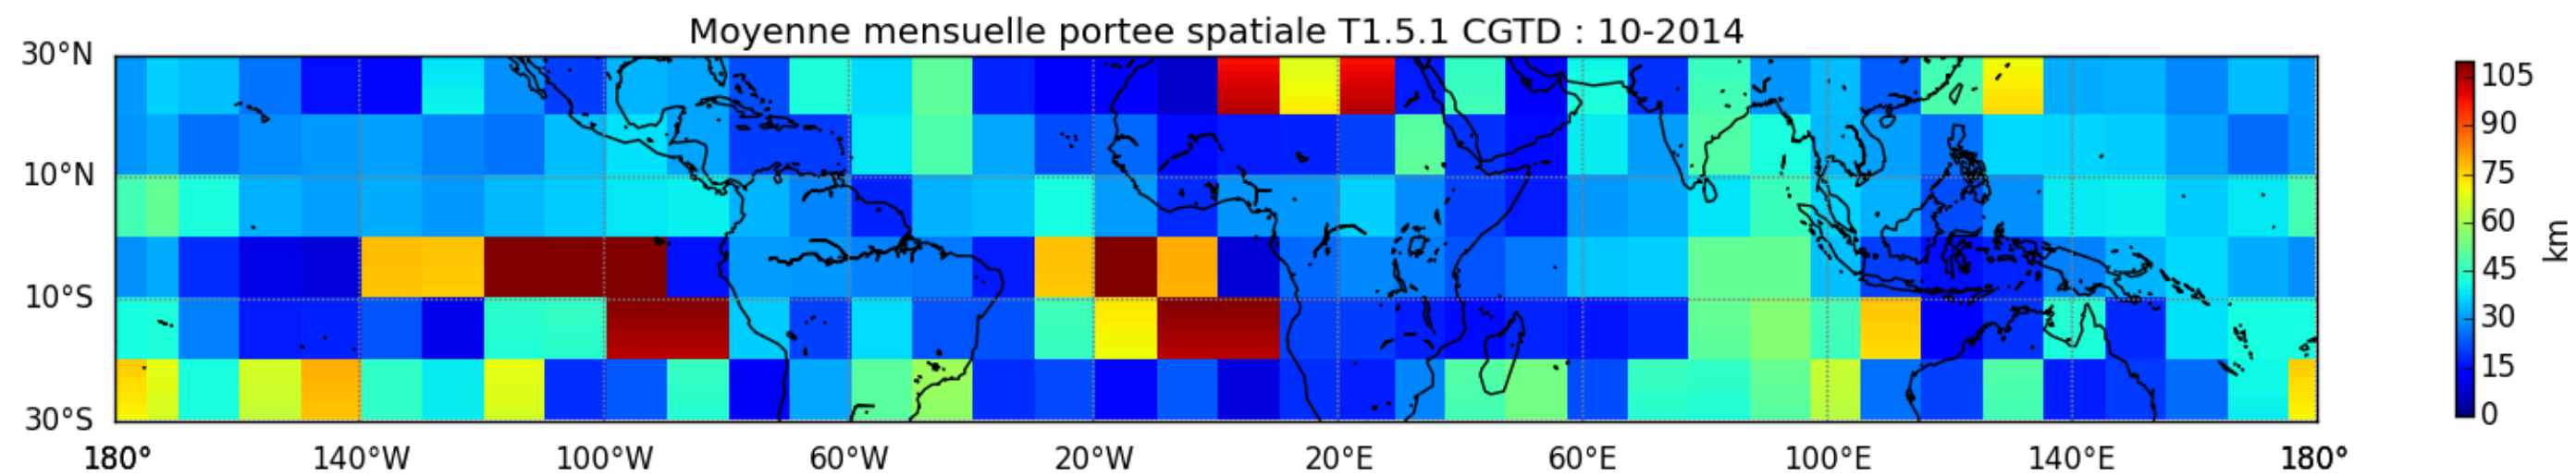

Nombre de jour cumul > 1mm/j sur un trimestre OND T1.5.1 CGTD -2014-00H

TERRE : 01 2014 00H

MER : 01 2014 00H

TERRE : 02 2014 00H

MER : 02 2014 00H

TERRE : 03 2014 00H

MER : 03 2014 00H

TERRE : 04 2014 00H

MER : 04 2014 00H

TERRE : 05 2014 00H

MER : 05 2014 00H

TERRE : 06 2014 00H

MER : 06 2014 00H

TERRE : 07 2014 00H

MER : 07 2014 00H

TERRE : 08 2014 00H

MER : 08 2014 00H

TERRE : 09 2014 00H

MER : 09 2014 00H

TERRE : 10 2014 00H

MER : 10 2014 00H

TERRE : 11 2014 00H

MER : 11 2014 00H

TERRE : 12 2014 00H