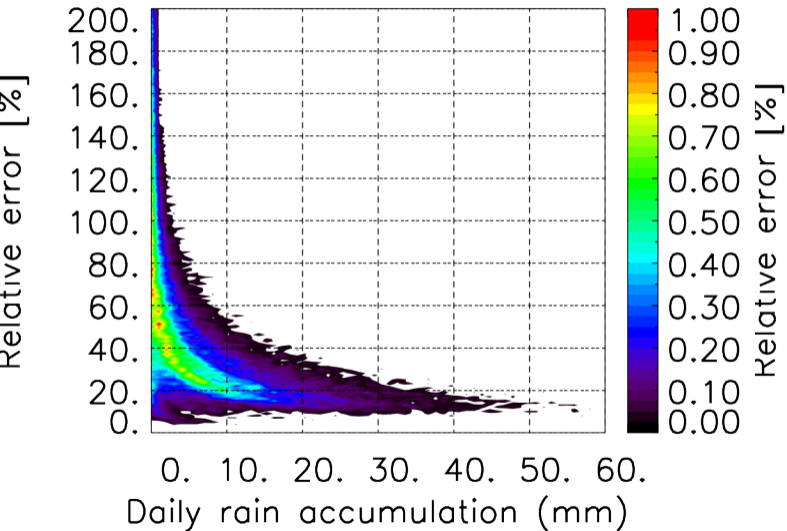

Nombre de jour cumul > 1mm/j sur un trimestre OND T1.5.1 CGTD -2014-00H

TERRE : 01 2014 00H

MER : 01 2014 00H

TERRE : 02 2014 00H

MER : 02 2014 00H

TERRE : 03 2014 00H

MER : 03 2014 00H

TERRE : 04 2014 00H

MER : 04 2014 00H

TERRE : 05 2014 00H

MER : 05 2014 00H

TERRE : 06 2014 00H

MER : 06 2014 00H

TERRE : 07 2014 00H

MER : 07 2014 00H

TERRE : 08 2014 00H