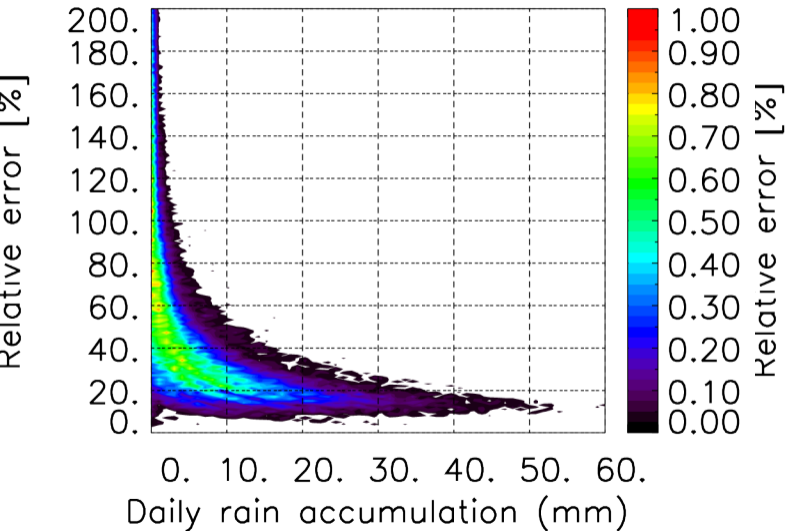

Nombre de jour cumul > 1mm/j sur un trimestre OND T1.5.1 CGTD -2014-00H

TERRE : 01 2014 00H

MER : 01 2014 00H

TERRE : 02 2014 00H

MER : 02 2014 00H

TERRE : 03 2014 00H

MER : 03 2014 00H

TERRE : 04 2014 00H

MER : 04 2014 00H

TERRE : 05 2014 00H

MER : 05 2014 00H

TERRE : 06 2014 00H

MER : 06 2014 00H

TERRE : 07 2014 00H

MER : 07 2014 00H

TERRE : 08 2014 00H