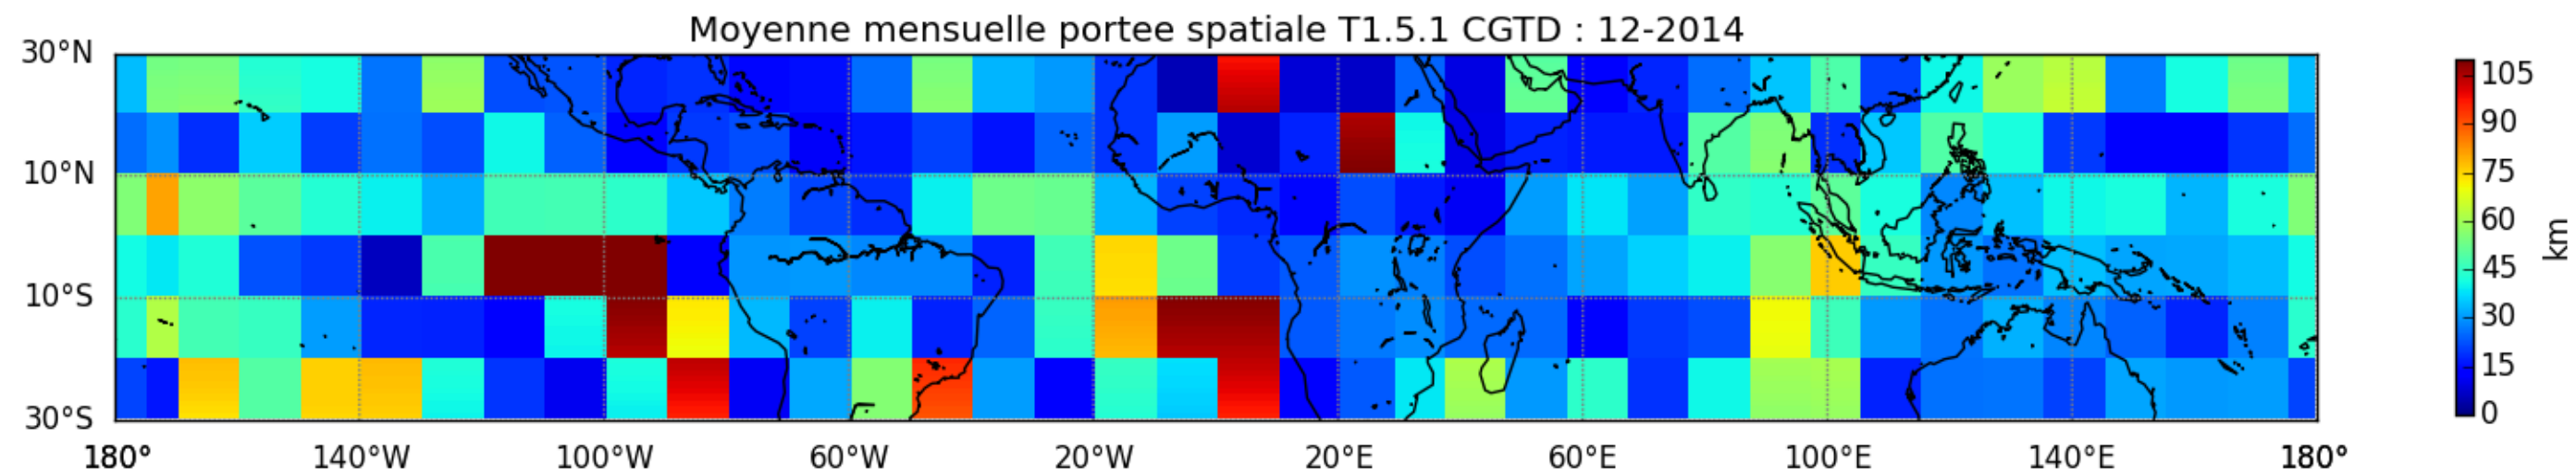

Nombre de jour cumul > 1mm/j sur un trimestre OND T1.5.1 CGTD -2014-00H

TERRE : 01 2014 00H

MER : 01 2014 00H

TERRE : 02 2014 00H

MER : 02 2014 00H

TERRE : 03 2014 00H

MER : 03 2014 00H

TERRE : 04 2014 00H

MER : 04 2014 00H

TERRE : 05 2014 00H

MER : 05 2014 00H

TERRE : 06 2014 00H

MER : 06 2014 00H

TERRE : 07 2014 00H

MER : 07 2014 00H

TERRE : 08 2014 00H