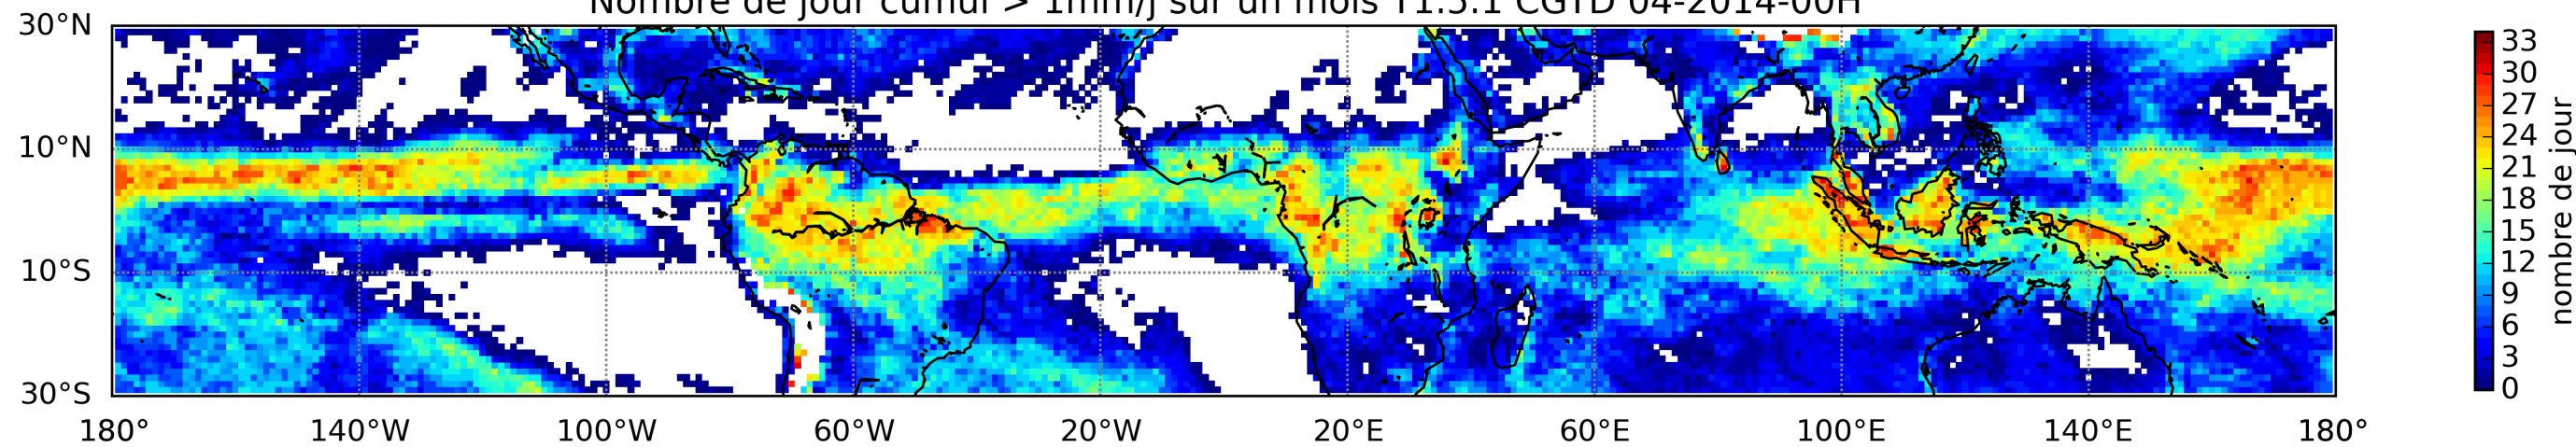

Nombre de jour cumul > 1mm/j sur un mois T1.5.1 CGTD 01-2014-00H

Nombre de jour cumul > 1mm/j sur un mois T1.5.1 CGTD 02-2014-00H

Nombre de jour cumul > 1mm/j sur un mois T1.5.1 CGTD 03-2014-00H

Nombre de jour cumul > 1mm/j sur un mois T1.5.1 CGTD 04-2014-00H

Nombre de jour cumul > 1mm/j sur un mois T1.5.1 CGTD 05-2014-00H

Nombre de jour cumul > 1mm/j sur un mois T1.5.1 CGTD 06-2014-00H

Nombre de jour cumul > 1mm/j sur un mois T1.5.1 CGTD 07-2014-00H

Nombre de jour cumul > 1mm/j sur un mois T1.5.1 CGTD 08-2014-00H