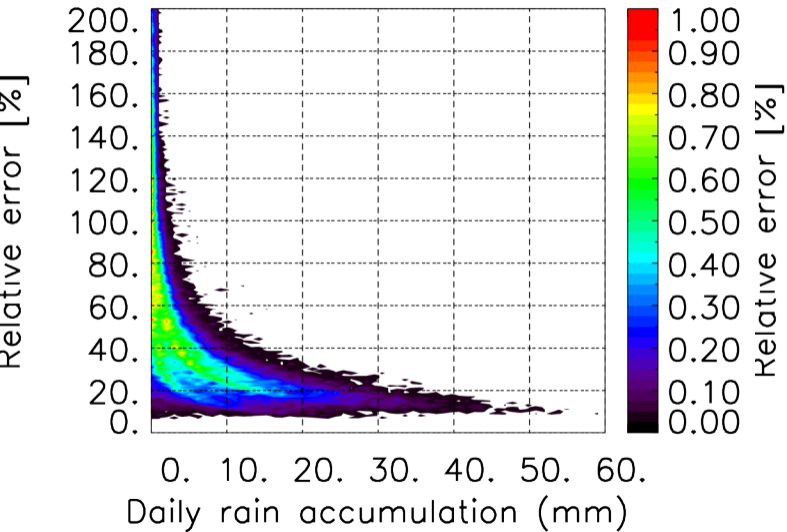

Nombre de jour cumul > 1mm/j sur un trimestre OND T1.5.1 CGTD -2014-00H

TERRE : 01 2014 00H

MER : 01 2014 00H

TERRE : 02 2014 00H

MER : 02 2014 00H

TERRE : 03 2014 00H

MER : 03 2014 00H

TERRE : 04 2014 00H

MER : 04 2014 00H

TERRE : 05 2014 00H

MER : 05 2014 00H

TERRE : 06 2014 00H

MER : 06 2014 00H

TERRE : 07 2014 00H

MER : 07 2014 00H

TERRE : 08 2014 00H