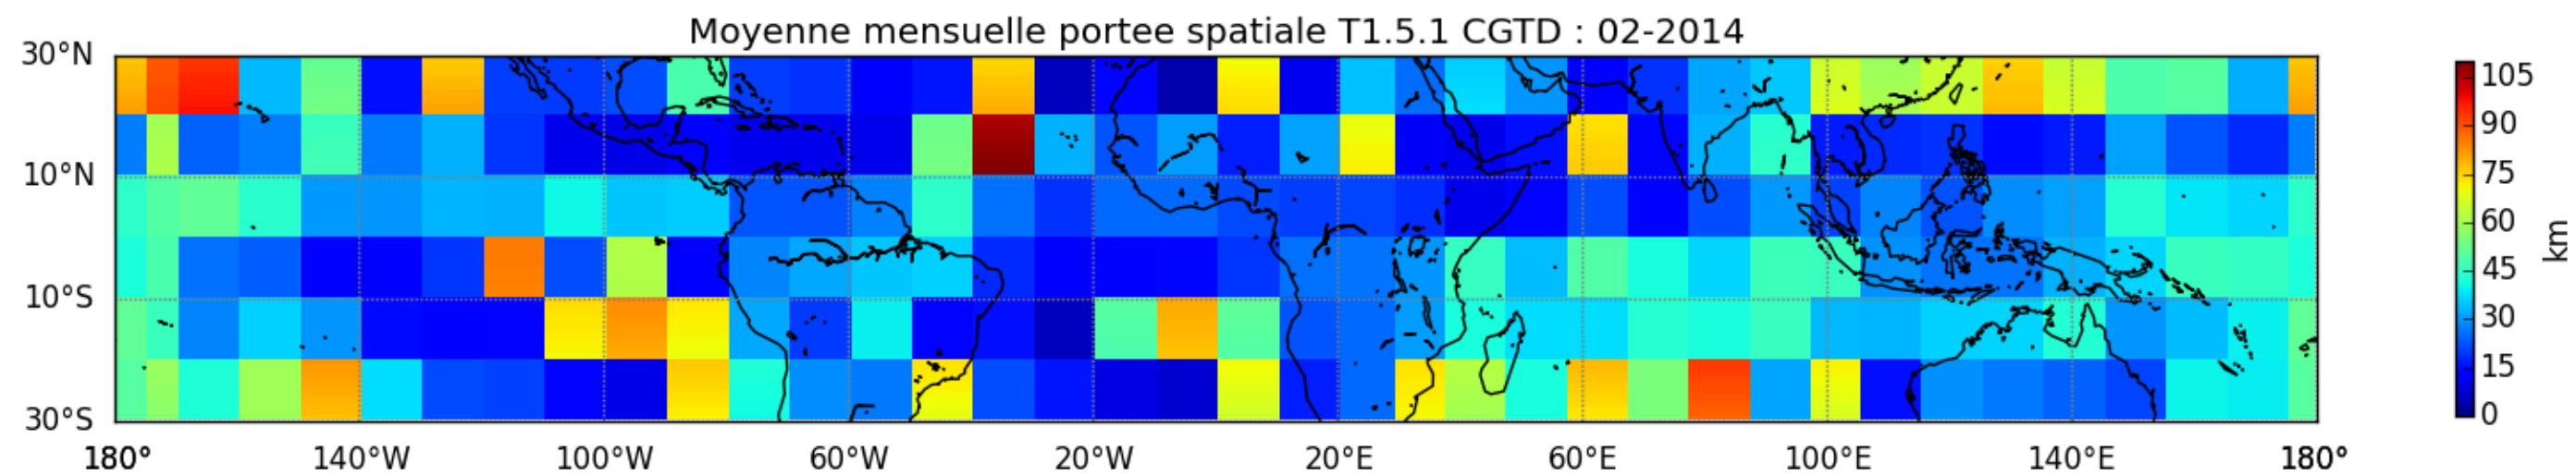

Nombre de jour cumul > 1mm/j sur un trimestre AMJ T1.5.1 CGTD -2014-00H

Nombre de jour cumul > 1mm/j sur un trimestre JAS T1.5.1 CGTD -2014-00H

Nombre de jour cumul > 1mm/j sur un trimestre JFM T1.5.1 CGTD -2014-00H

Nombre de jour cumul > 1mm/j sur un trimestre OND T1.5.1 CGTD -2014-00H

TERRE : 01 2014 00H

MER : 01 2014 00H

TERRE : 02 2014 00H

MER : 02 2014 00H

TERRE : 03 2014 00H

MER : 03 2014 00H

TERRE : 04 2014 00H

MER : 04 2014 00H

TERRE : 05 2014 00H

MER : 05 2014 00H

TERRE : 06 2014 00H

MER : 06 2014 00H

TERRE : 07 2014 00H

MER : 07 2014 00H

TERRE : 08 2014 00H