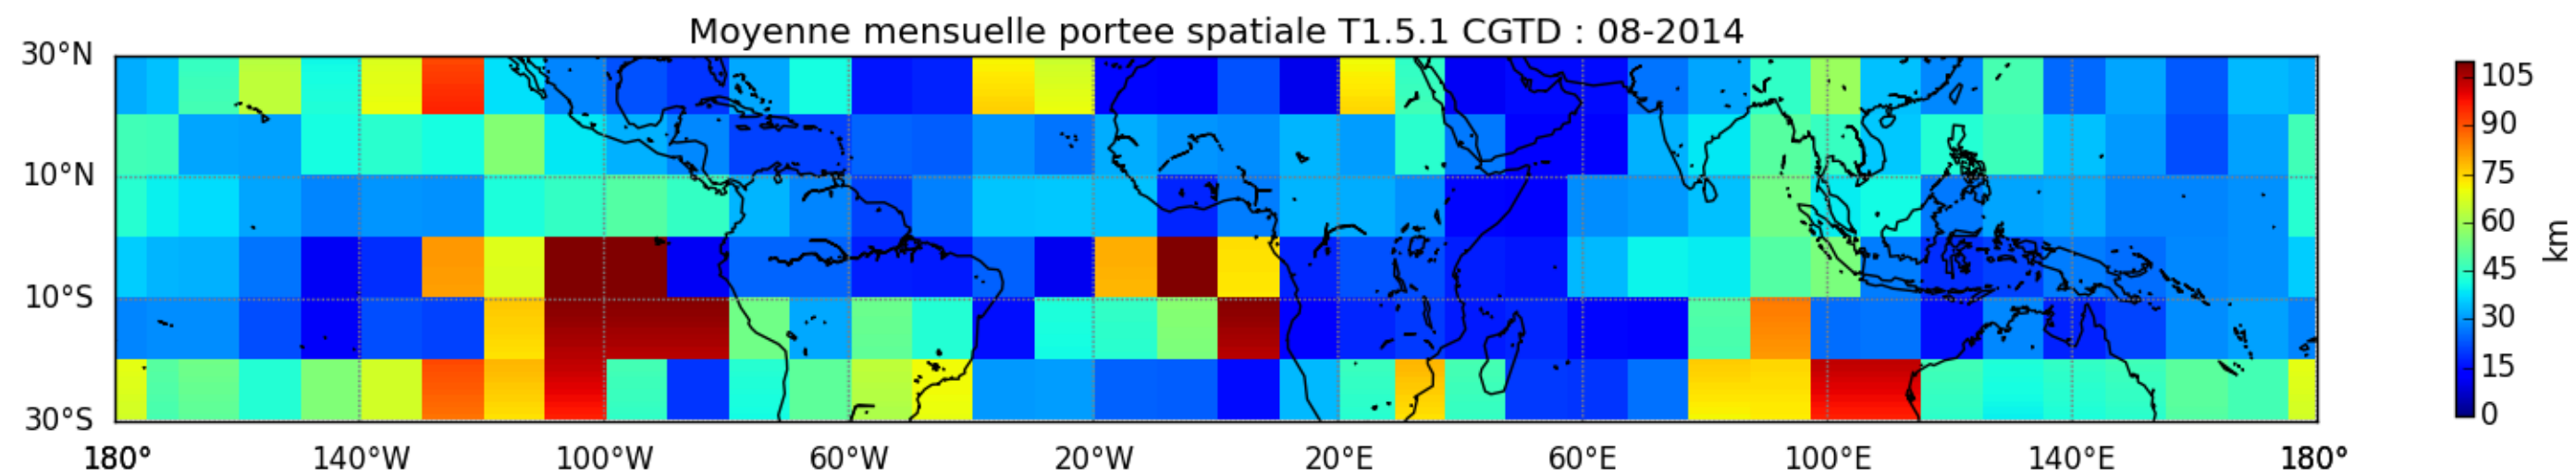

Nombre de jour cumul > 1mm/j sur un trimestre OND T1.5.1 CGTD -2014-00H

TERRE : 01 2014 00H

MER : 01 2014 00H

TERRE : 02 2014 00H

MER : 02 2014 00H

TERRE : 03 2014 00H

MER : 03 2014 00H

TERRE : 04 2014 00H

MER : 04 2014 00H

TERRE : 05 2014 00H

MER : 05 2014 00H

TERRE : 06 2014 00H

MER : 06 2014 00H

TERRE : 07 2014 00H

MER : 07 2014 00H

TERRE : 08 2014 00H