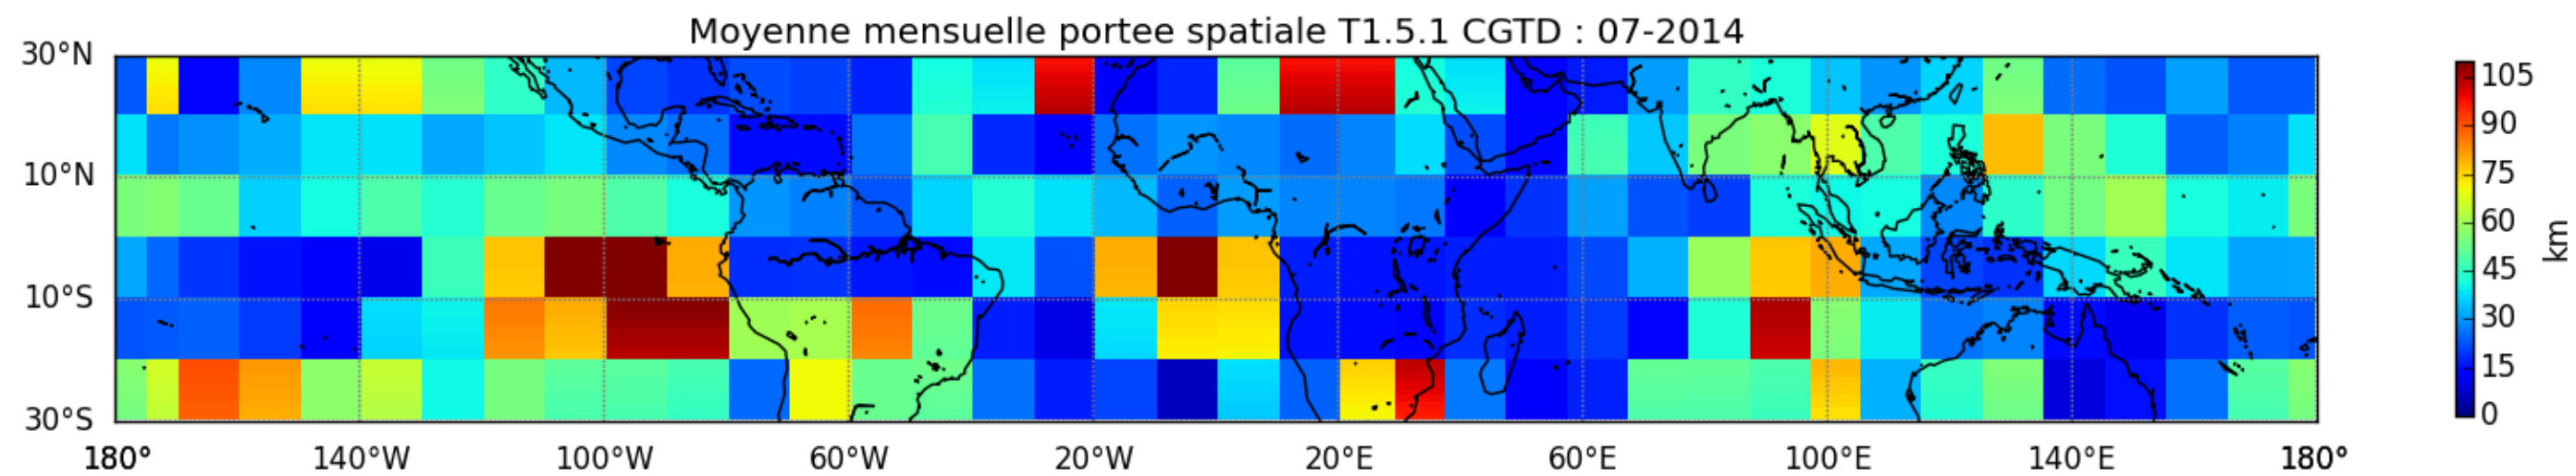

Nombre de jour cumul > 1mm/j sur un trimestre OND T1.5.1 CGTD -2014-00H

TERRE : 01 2014 00H

MER : 01 2014 00H

TERRE : 02 2014 00H

MER : 02 2014 00H

TERRE : 03 2014 00H

MER : 03 2014 00H

TERRE : 04 2014 00H

MER : 04 2014 00H

TERRE : 05 2014 00H

MER : 05 2014 00H

TERRE : 06 2014 00H

MER : 06 2014 00H

TERRE : 07 2014 00H

MER : 07 2014 00H

TERRE : 08 2014 00H