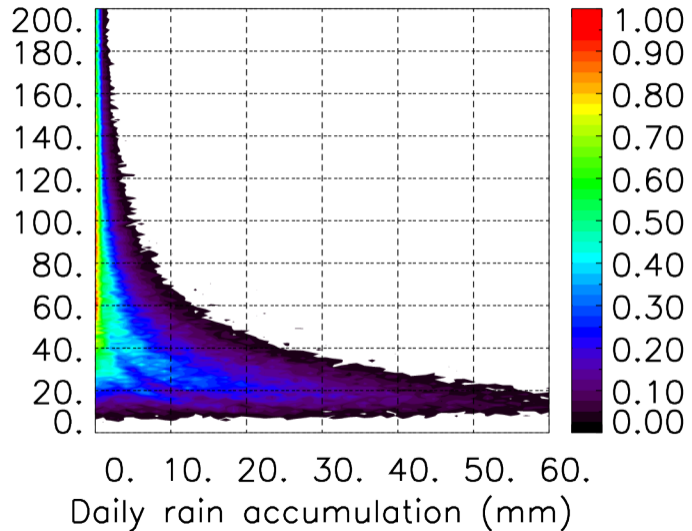

Nombre de jour cumul > 1mm/j sur un trimestre OND T1.5.1 CGTD -2014-00H

TERRE : 01 2014 00H

MER : 01 2014 00H

TERRE : 02 2014 00H

MER : 02 2014 00H

TERRE : 03 2014 00H

MER : 03 2014 00H

TERRE : 04 2014 00H

MER : 04 2014 00H

TERRE : 05 2014 00H

MER : 05 2014 00H

TERRE : 06 2014 00H

MER : 06 2014 00H

TERRE : 07 2014 00H

MER : 07 2014 00H

TERRE : 08 2014 00H