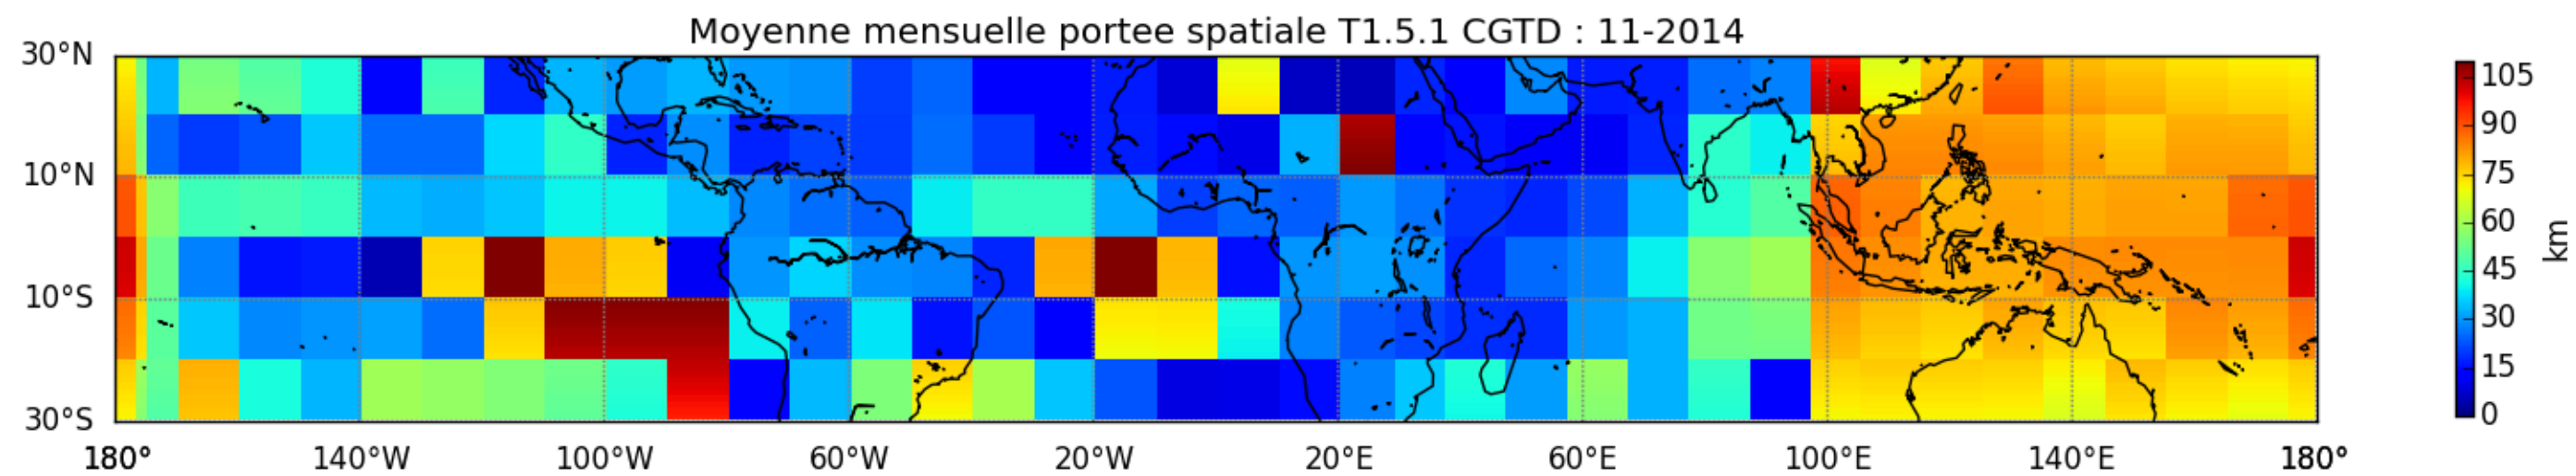

Nombre de jour cumul > 1mm/j sur un trimestre OND T1.5.1 CGTD -2014-00H

TERRE : 01 2014 00H

MER : 01 2014 00H

TERRE : 02 2014 00H

MER : 02 2014 00H

TERRE : 03 2014 00H

MER : 03 2014 00H

TERRE : 04 2014 00H

MER : 04 2014 00H

TERRE : 05 2014 00H

MER : 05 2014 00H

TERRE : 06 2014 00H

MER : 06 2014 00H

TERRE : 07 2014 00H

MER : 07 2014 00H

TERRE : 08 2014 00H