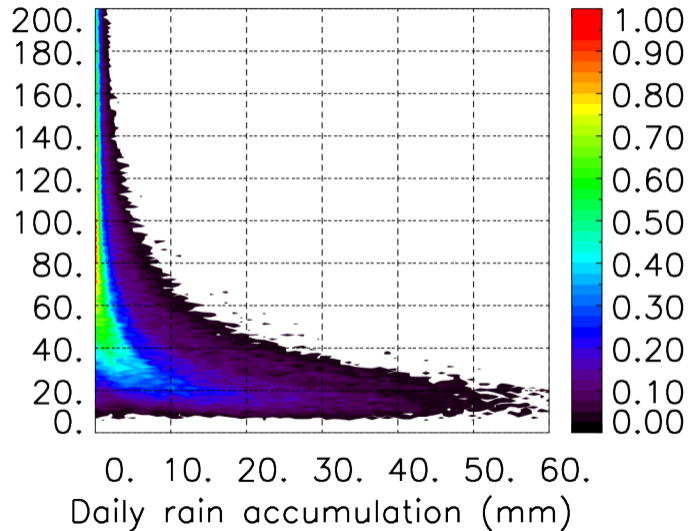

Nombre de jour cumul > 1mm/j sur un trimestre OND T1.5.1 CGTD -2014-00H

TERRE : 01 2014 00H

MER : 01 2014 00H

TERRE : 02 2014 00H

MER : 02 2014 00H

TERRE : 03 2014 00H

MER : 03 2014 00H

TERRE : 04 2014 00H

MER : 04 2014 00H

TERRE : 05 2014 00H

MER : 05 2014 00H

TERRE : 06 2014 00H

MER : 06 2014 00H

TERRE : 07 2014 00H

MER : 07 2014 00H

TERRE : 08 2014 00H