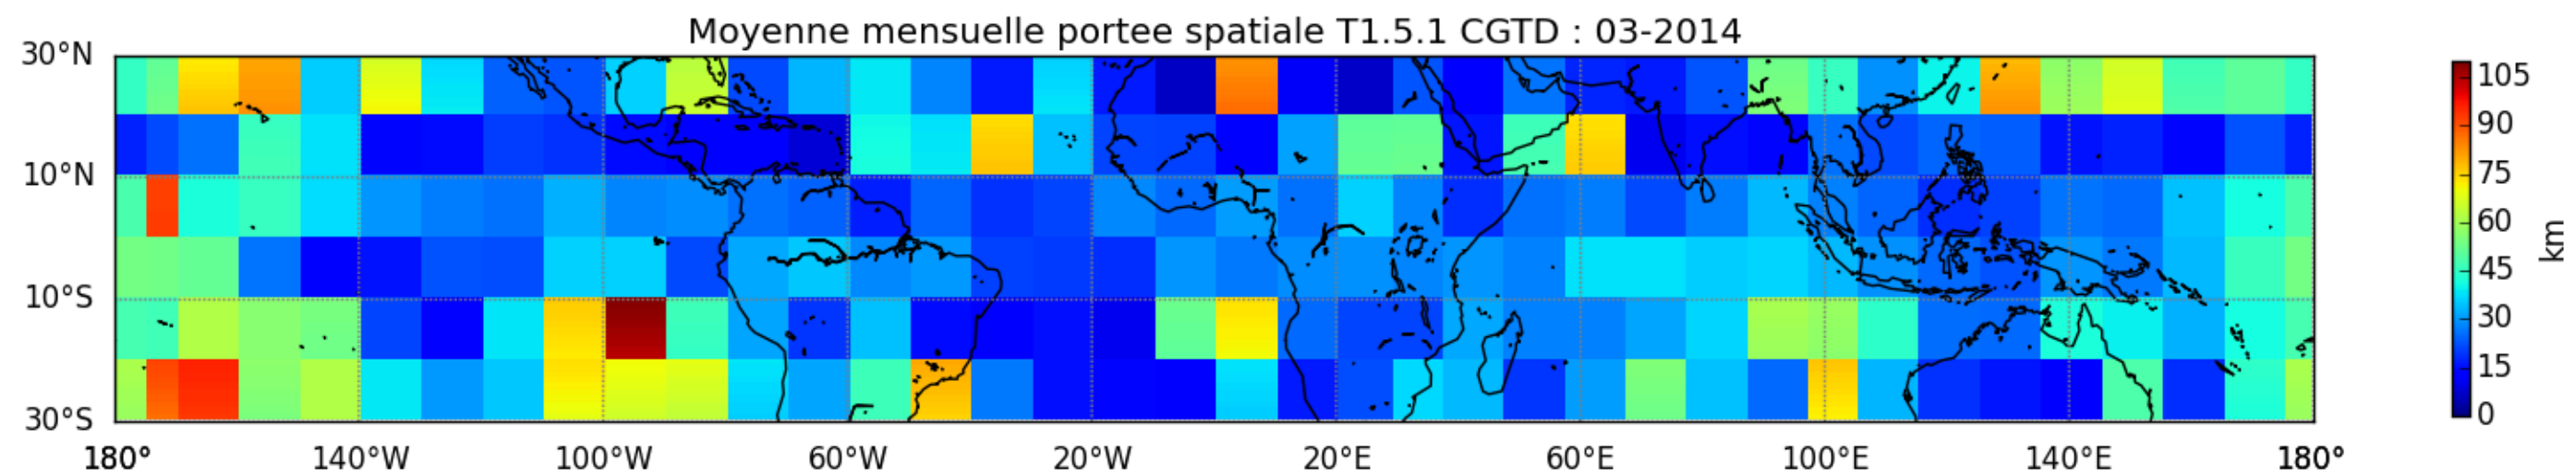

Nombre de jour cumul > 1mm/j sur un trimestre AMJ T1.5.1 CGTD -2014-00H

Nombre de jour cumul > 1mm/j sur un trimestre JAS T1.5.1 CGTD -2014-00H

Nombre de jour cumul > 1mm/j sur un trimestre JFM T1.5.1 CGTD -2014-00H

Nombre de jour cumul > 1mm/j sur un trimestre OND T1.5.1 CGTD -2014-00H

TERRE : 01 2014 00H

MER : 01 2014 00H

TERRE : 02 2014 00H

MER : 02 2014 00H

TERRE : 03 2014 00H

MER : 03 2014 00H

TERRE : 04 2014 00H

MER : 04 2014 00H

TERRE : 05 2014 00H

MER : 05 2014 00H

TERRE : 06 2014 00H

MER : 06 2014 00H

TERRE : 07 2014 00H

MER : 07 2014 00H

TERRE : 08 2014 00H