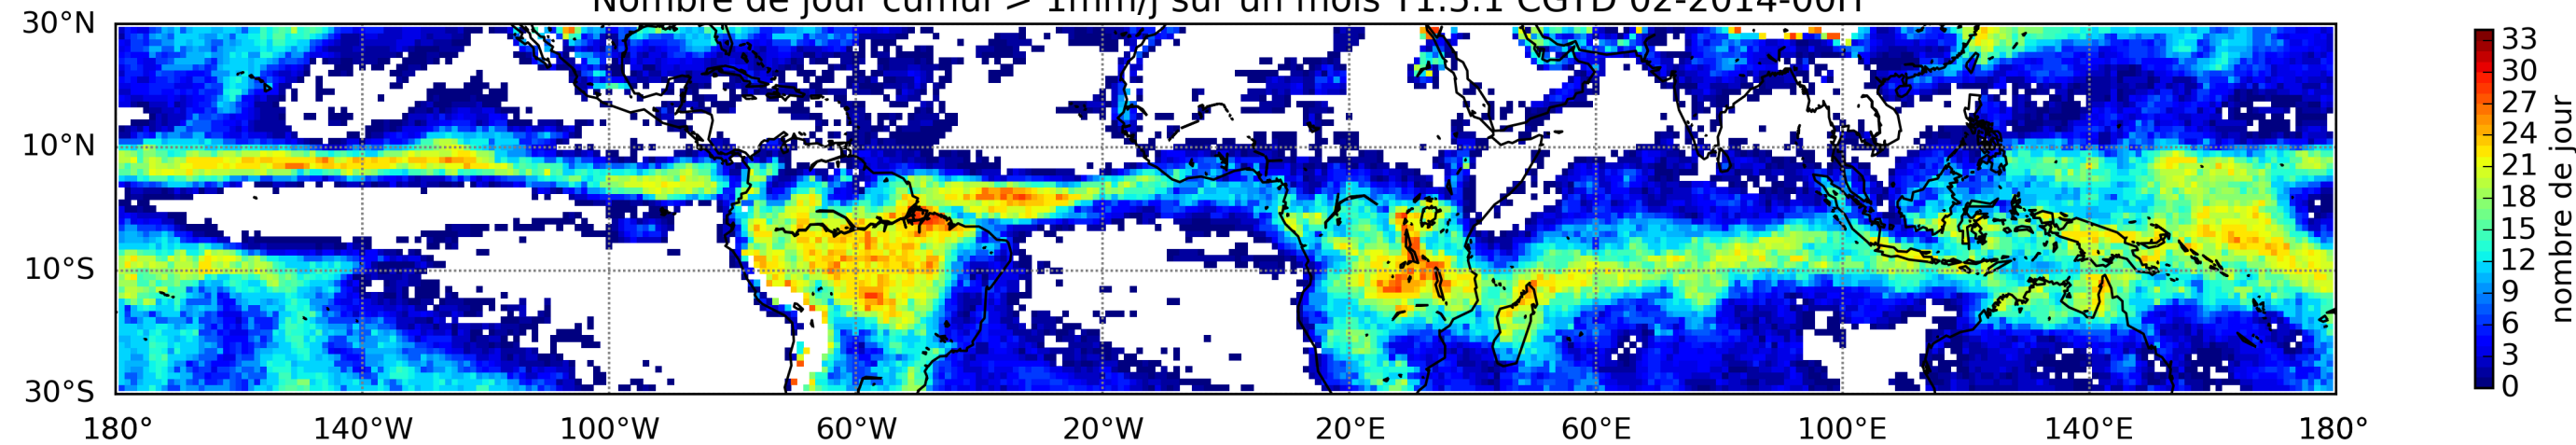

Nombre de jour cumul > 1mm/j sur un mois T1.5.1 CGTD 01-2014-00H

Nombre de jour cumul > 1mm/j sur un mois T1.5.1 CGTD 02-2014-00H

Nombre de jour cumul > 1mm/j sur un mois T1.5.1 CGTD 03-2014-00H

Nombre de jour cumul > 1mm/j sur un mois T1.5.1 CGTD 04-2014-00H

Nombre de jour cumul > 1mm/j sur un mois T1.5.1 CGTD 05-2014-00H

Nombre de jour cumul > 1mm/j sur un mois T1.5.1 CGTD 06-2014-00H

Nombre de jour cumul > 1mm/j sur un mois T1.5.1 CGTD 07-2014-00H

Nombre de jour cumul > 1mm/j sur un mois T1.5.1 CGTD 08-2014-00H