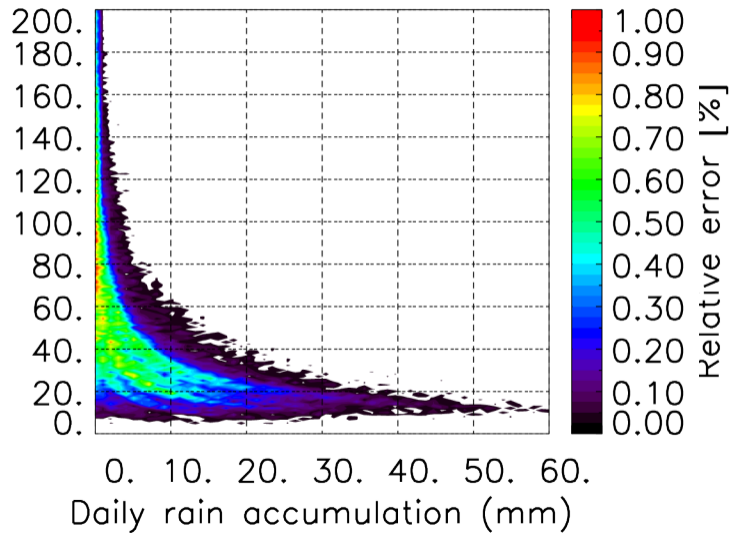

Nombre de jour cumul > 1mm/j sur un trimestre OND T1.5.1 CGTD -2014-00H

TERRE : 01 2014 00H

MER : 01 2014 00H

TERRE : 02 2014 00H

MER : 02 2014 00H

TERRE : 03 2014 00H

MER : 03 2014 00H

TERRE : 04 2014 00H

MER : 04 2014 00H

TERRE : 05 2014 00H

MER : 05 2014 00H

TERRE : 06 2014 00H

MER : 06 2014 00H

TERRE : 07 2014 00H

MER : 07 2014 00H

TERRE : 08 2014 00H