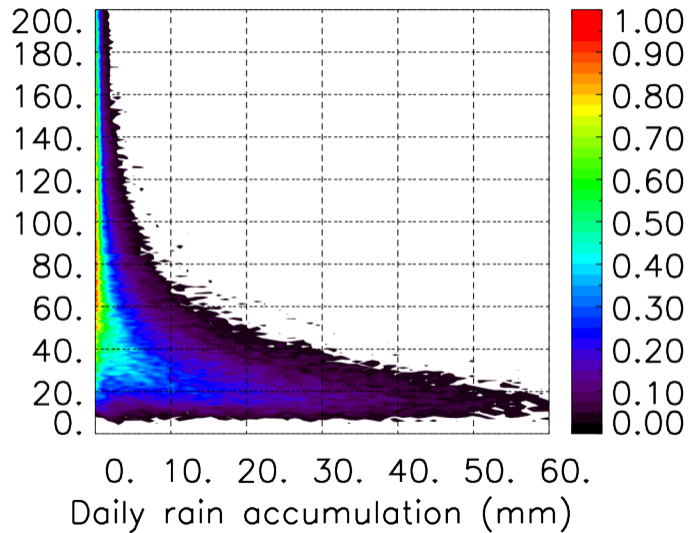

Nombre de jour cumul > 1mm/j sur un trimestre OND T1.5.1 CGTD -2014-00H

TERRE : 01 2014 00H

MER : 01 2014 00H

TERRE : 02 2014 00H

MER : 02 2014 00H

TERRE : 03 2014 00H

MER : 03 2014 00H

TERRE : 04 2014 00H

MER : 04 2014 00H

TERRE : 05 2014 00H

MER : 05 2014 00H

TERRE : 06 2014 00H

MER : 06 2014 00H

TERRE : 07 2014 00H

MER : 07 2014 00H

TERRE : 08 2014 00H