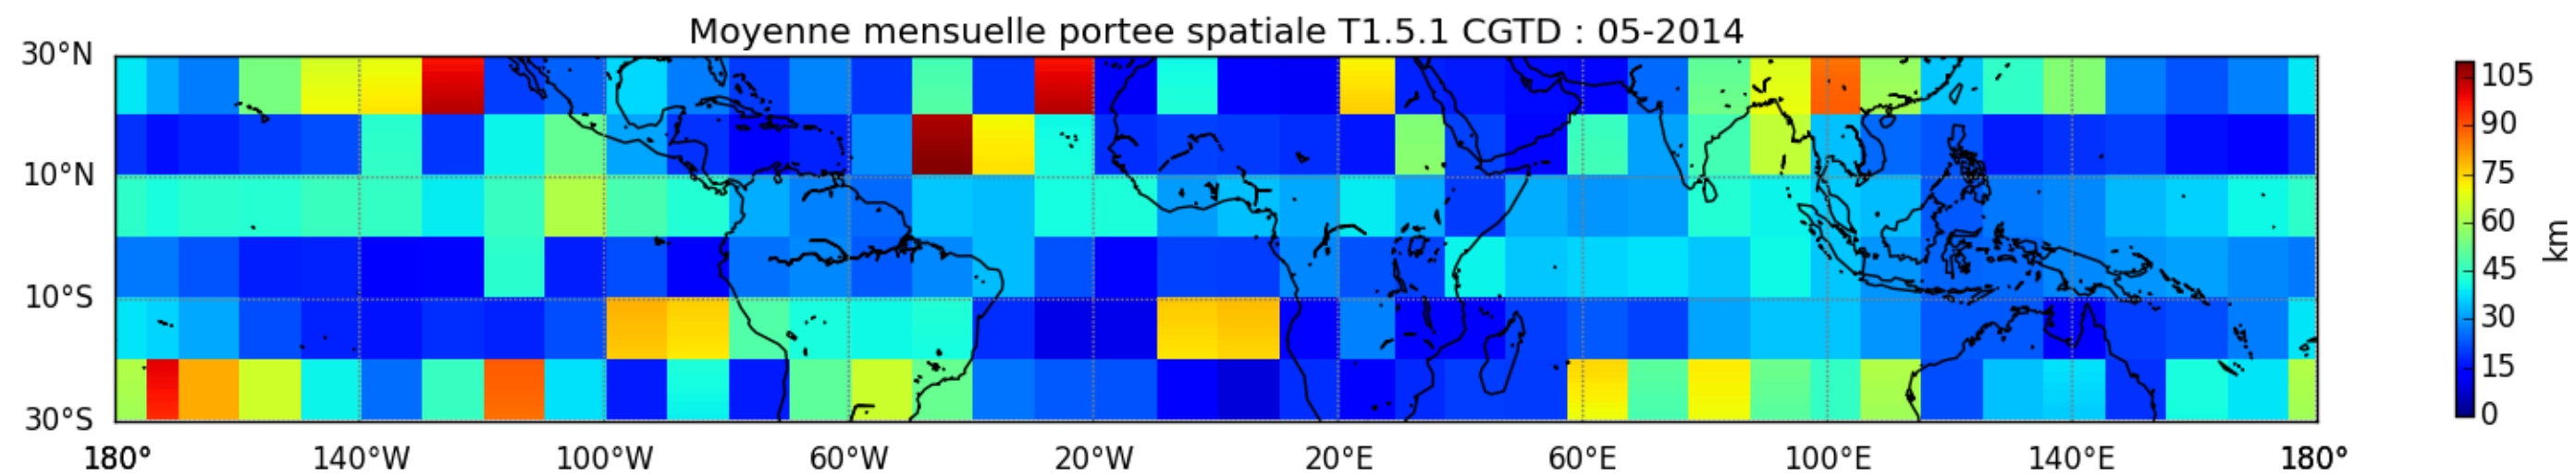

Nombre de jour cumul > 1mm/j sur un trimestre OND T1.5.1 CGTD -2014-00H

TERRE : 01 2014 00H

MER : 01 2014 00H

TERRE : 02 2014 00H

MER : 02 2014 00H

TERRE : 03 2014 00H

MER : 03 2014 00H

TERRE : 04 2014 00H

MER : 04 2014 00H

TERRE : 05 2014 00H

MER : 05 2014 00H

TERRE : 06 2014 00H

MER : 06 2014 00H

TERRE : 07 2014 00H

MER : 07 2014 00H

TERRE : 08 2014 00H

MER : 08 2014 00H

TERRE : 09 2014 00H

MER : 09 2014 00H

TERRE : 10 2014 00H

MER : 10 2014 00H

TERRE : 11 2014 00H

MER : 11 2014 00H

TERRE : 12 2014 00H