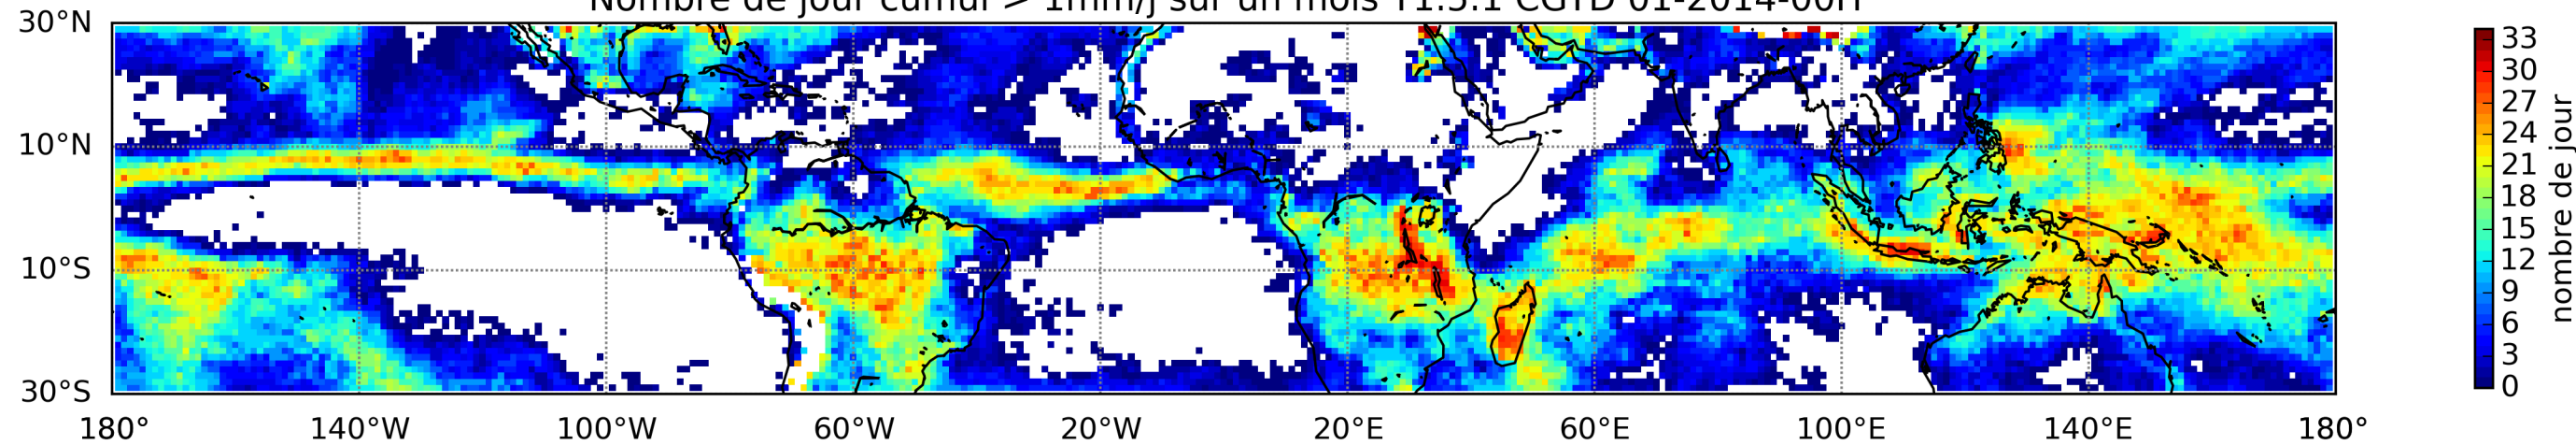

Nombre de jour cumul > 1mm/j sur un mois T1.5.1 CGTD 01-2014-00H

Nombre de jour cumul > 1mm/j sur un mois T1.5.1 CGTD 02-2014-00H

Nombre de jour cumul > 1mm/j sur un mois T1.5.1 CGTD 03-2014-00H

Nombre de jour cumul > 1mm/j sur un mois T1.5.1 CGTD 04-2014-00H

Nombre de jour cumul > 1mm/j sur un mois T1.5.1 CGTD 05-2014-00H

Nombre de jour cumul > 1mm/j sur un mois T1.5.1 CGTD 06-2014-00H

Nombre de jour cumul > 1mm/j sur un mois T1.5.1 CGTD 07-2014-00H

Nombre de jour cumul > 1mm/j sur un mois T1.5.1 CGTD 08-2014-00H