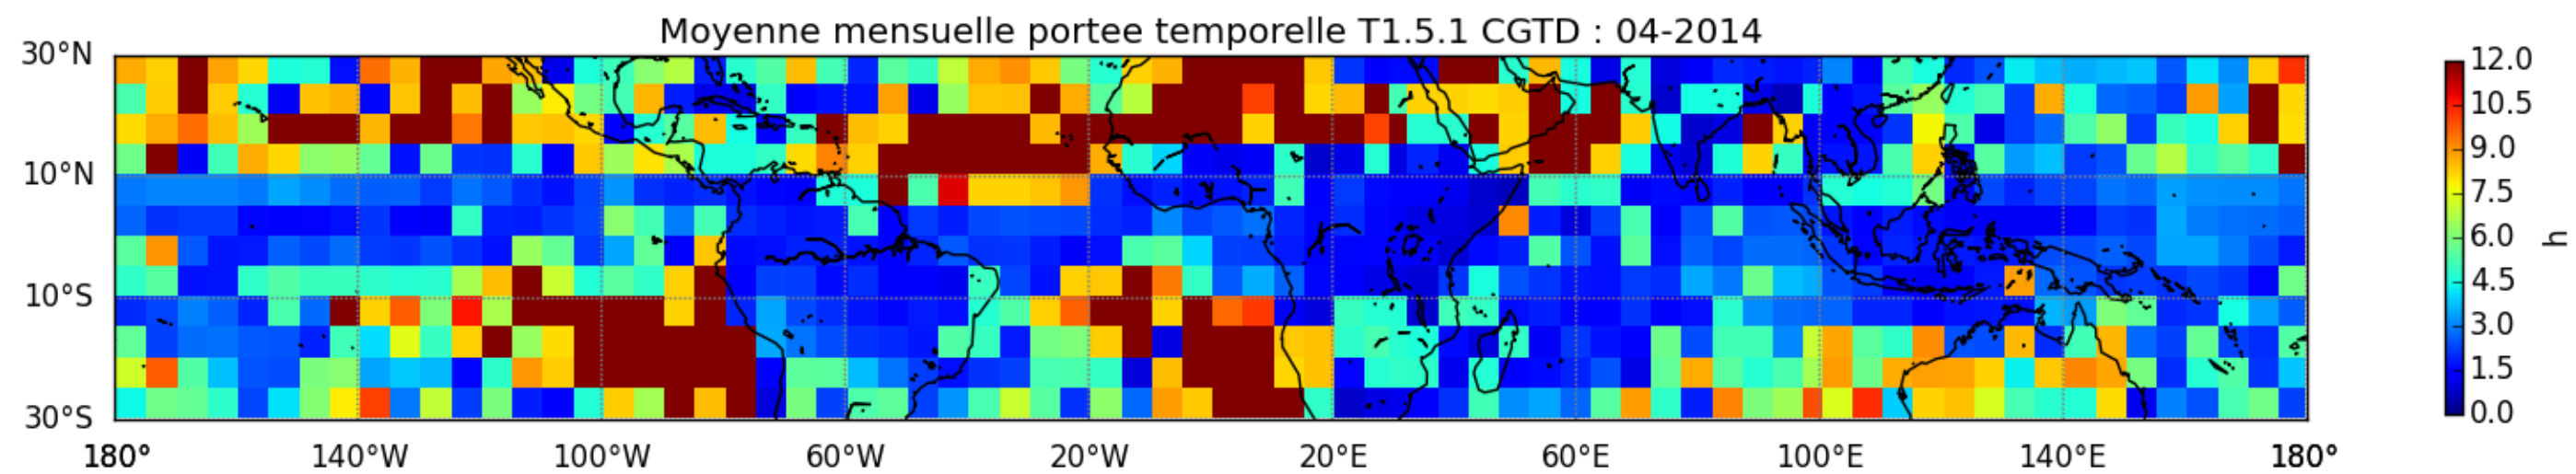

Nombre de jour cumul > 1mm/j sur un trimestre OND T1.5.1 CGTD -2014-00H

TERRE : 01 2014 00H

MER : 01 2014 00H

TERRE : 02 2014 00H

MER : 02 2014 00H

TERRE : 03 2014 00H

MER : 03 2014 00H

TERRE : 04 2014 00H

MER : 04 2014 00H

TERRE : 05 2014 00H

MER : 05 2014 00H

TERRE : 06 2014 00H

MER : 06 2014 00H

TERRE : 07 2014 00H

MER : 07 2014 00H

TERRE : 08 2014 00H