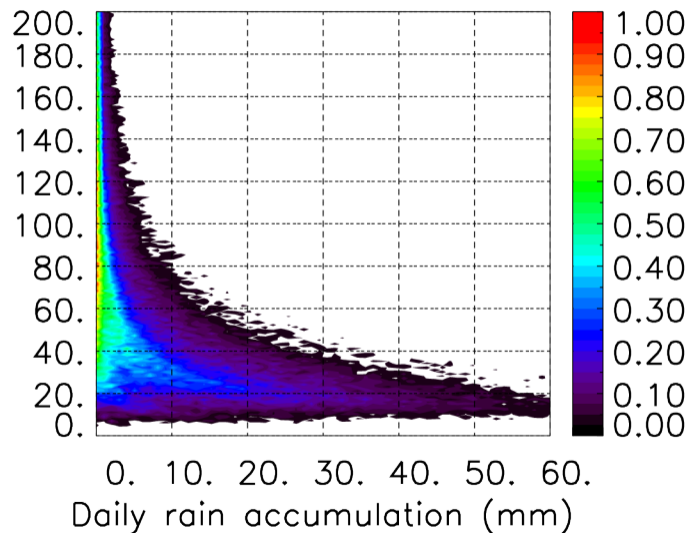

Nombre de jour cumul > 1mm/j sur un trimestre OND T1.5.1 CGTD -2013-00H

TERRE : 01 2013 00H

MER : 01 2013 00H

TERRE : 02 2013 00H

MER : 02 2013 00H

TERRE : 03 2013 00H

MER : 03 2013 00H

TERRE : 04 2013 00H