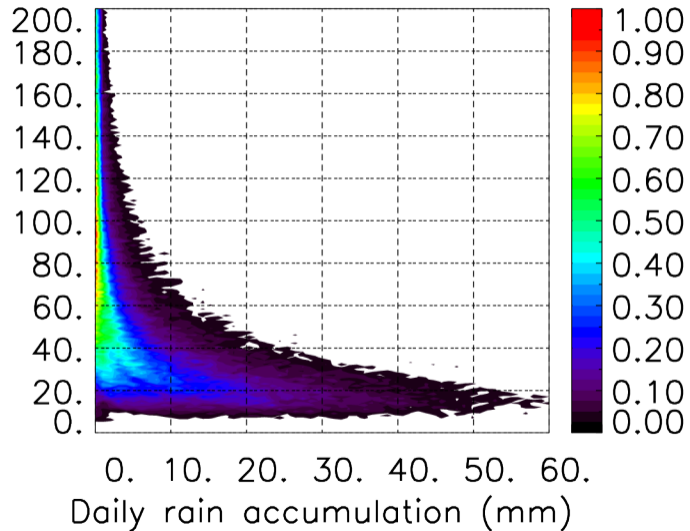

Nombre de jour cumul > 1mm/j sur un trimestre OND T1.5.1 CGTD -2013-00H

TERRE : 01 2013 00H

MER : 01 2013 00H

TERRE : 02 2013 00H

MER : 02 2013 00H

TERRE : 03 2013 00H

MER : 03 2013 00H

TERRE : 04 2013 00H