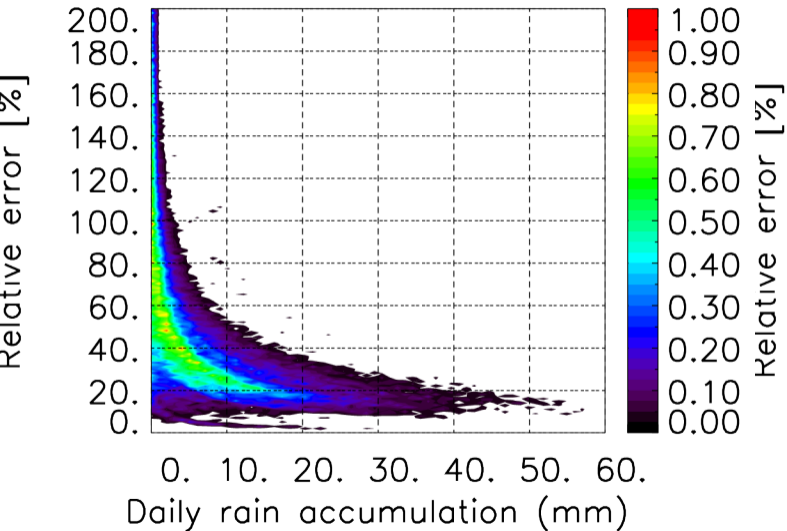

Nombre de jour cumul > 1mm/j sur un trimestre OND T1.5.1 CGTD -2013-00H

TERRE : 01 2013 00H

MER : 01 2013 00H

TERRE : 02 2013 00H

MER : 02 2013 00H

TERRE : 03 2013 00H

MER : 03 2013 00H

TERRE : 04 2013 00H