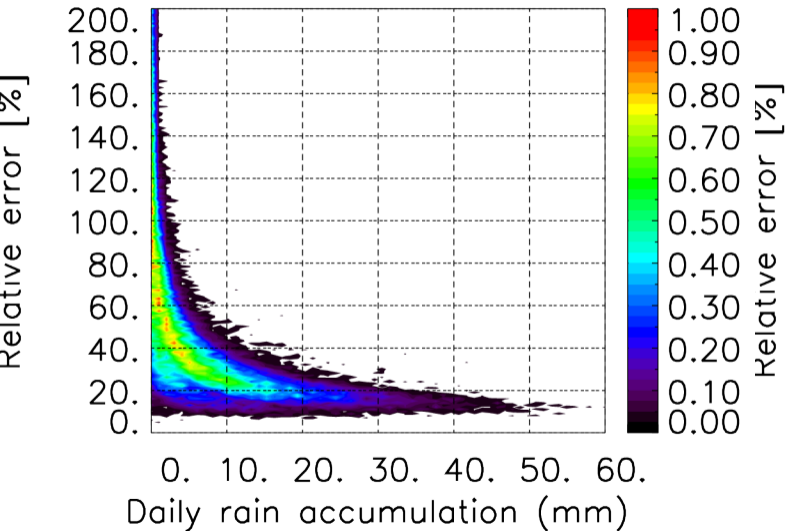

Nombre de jour cumul > 1mm/j sur un trimestre OND T1.5.1 CGTD -2013-00H

TERRE : 01 2013 00H

MER : 01 2013 00H

TERRE : 02 2013 00H

MER : 02 2013 00H

TERRE : 03 2013 00H

MER : 03 2013 00H

TERRE : 04 2013 00H