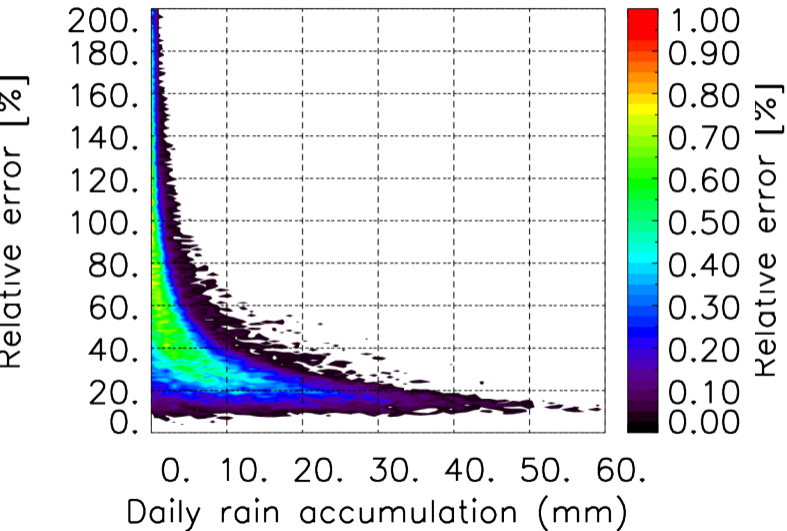

Nombre de jour cumul > 1mm/j sur un trimestre OND T1.5.1 CGTD -2012-00H

TERRE : 01 2012 00H

MER : 01 2012 00H

TERRE : 02 2012 00H

MER : 02 2012 00H

TERRE : 03 2012 00H

MER : 03 2012 00H

TERRE : 04 2012 00H