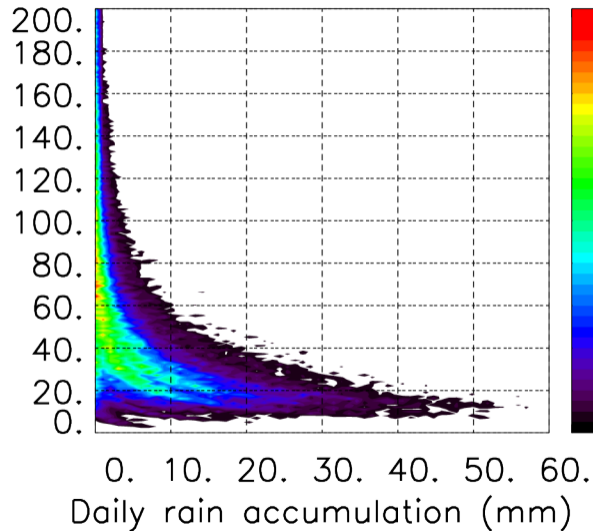

Nombre de jour cumul > 1mm/j sur un trimestre OND T1.5.1 CGTD -2012-00H

TERRE : 01 2012 00H

MER : 01 2012 00H

TERRE : 02 2012 00H

MER : 02 2012 00H

TERRE : 03 2012 00H

MER : 03 2012 00H

TERRE : 04 2012 00H