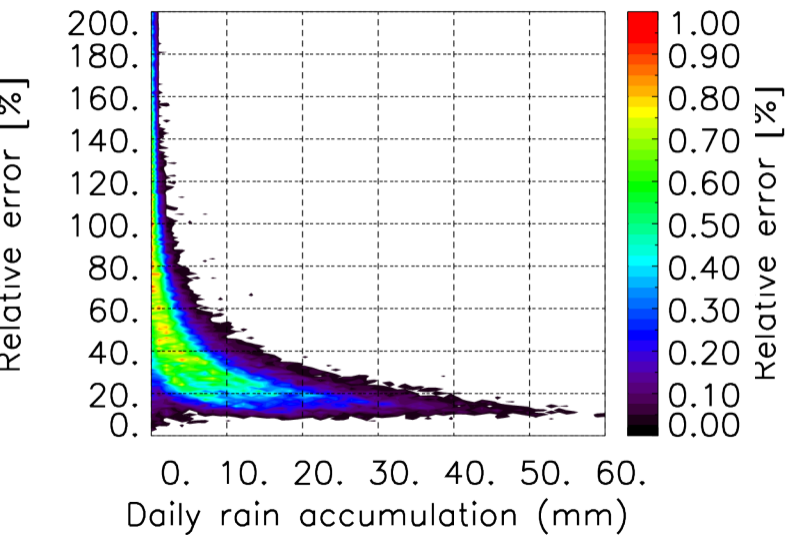

Nombre de jour cumul > 1mm/j sur un trimestre OND T1.5.1 CGTD -2012-00H

TERRE : 01 2012 00H

MER : 01 2012 00H

TERRE : 02 2012 00H

MER : 02 2012 00H

TERRE : 03 2012 00H

MER : 03 2012 00H

TERRE : 04 2012 00H