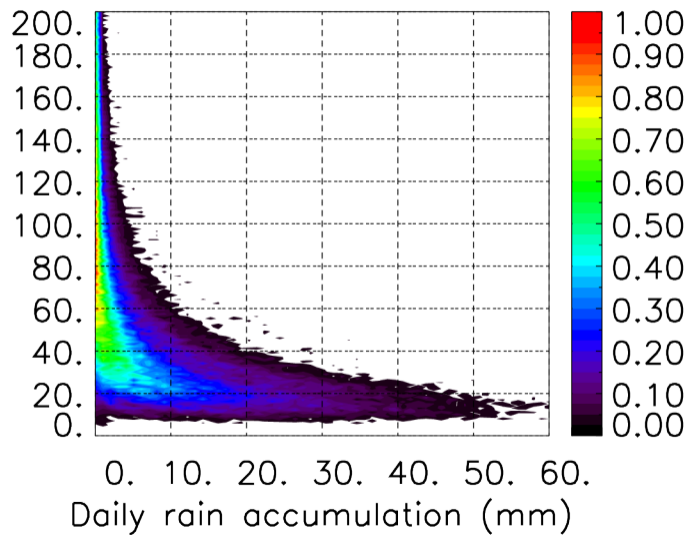

Nombre de jour cumul > 1mm/j sur un trimestre OND T1.5.1 CGTD -2012-00H

TERRE : 01 2012 00H

MER : 01 2012 00H

TERRE : 02 2012 00H

MER : 02 2012 00H

TERRE : 03 2012 00H

MER : 03 2012 00H

TERRE : 04 2012 00H