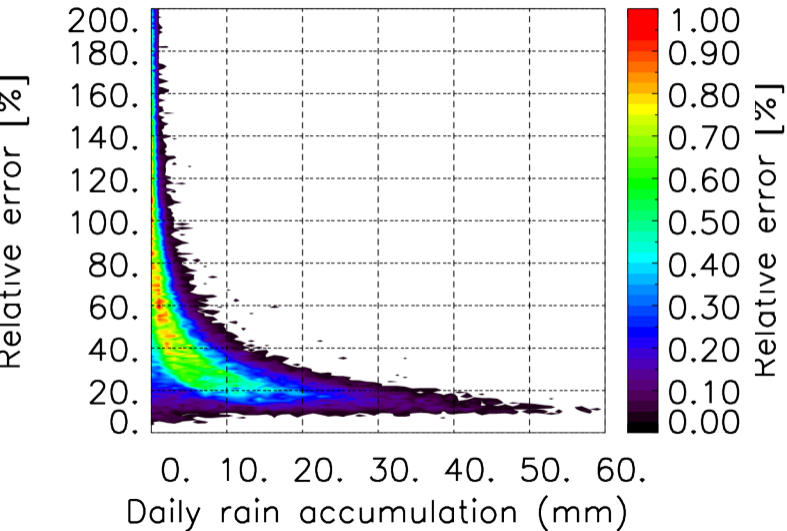

Nombre de jour cumul > 1mm/j sur un trimestre OND T1.5.1 CGTD -2012-00H

TERRE : 01 2012 00H

MER : 01 2012 00H

TERRE : 02 2012 00H

MER : 02 2012 00H

TERRE : 03 2012 00H

MER : 03 2012 00H

TERRE : 04 2012 00H