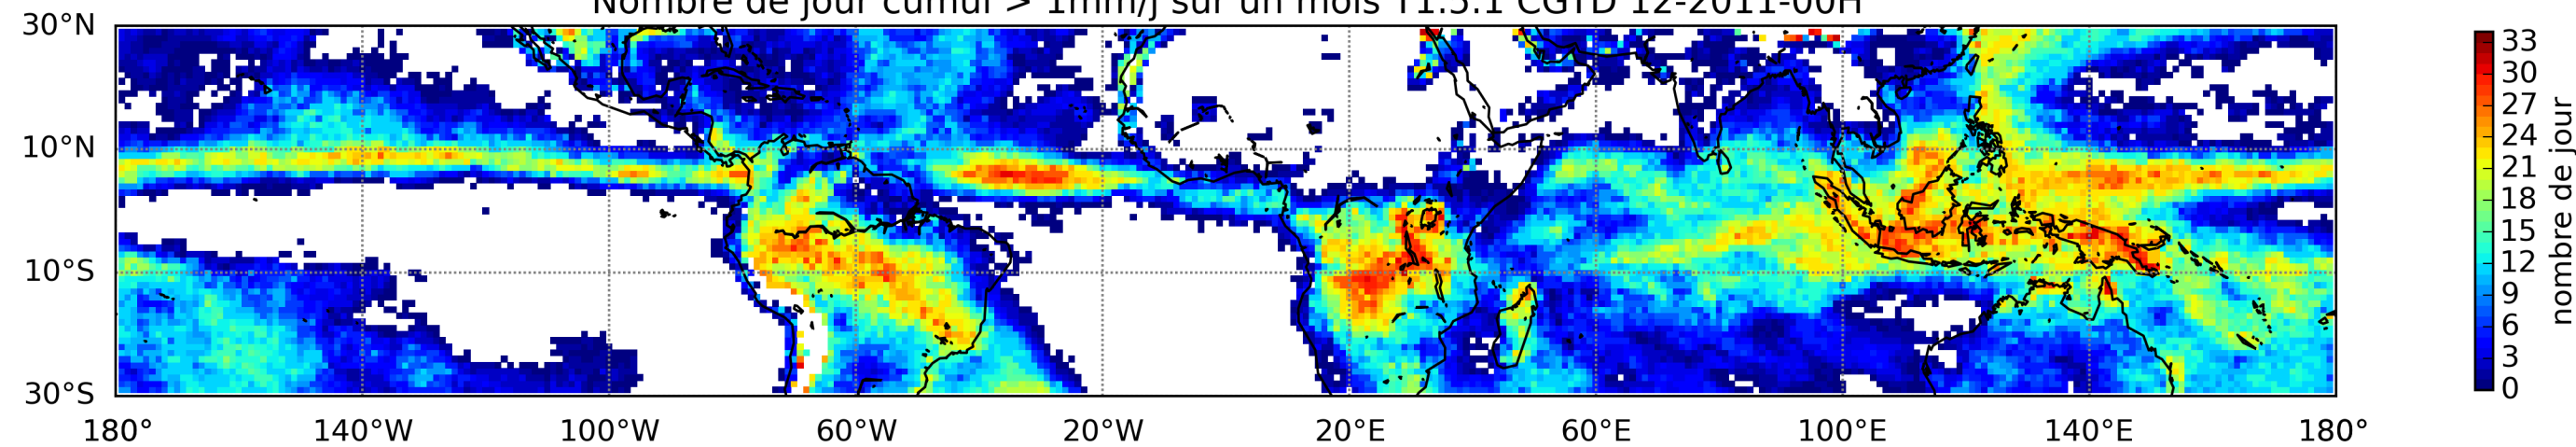

Nombre de jour cumul > 1mm/j sur un mois T1.5.1 CGTD 12-2011-00H

TERRE : 12 2011 00H

MER : 12 2011 00H