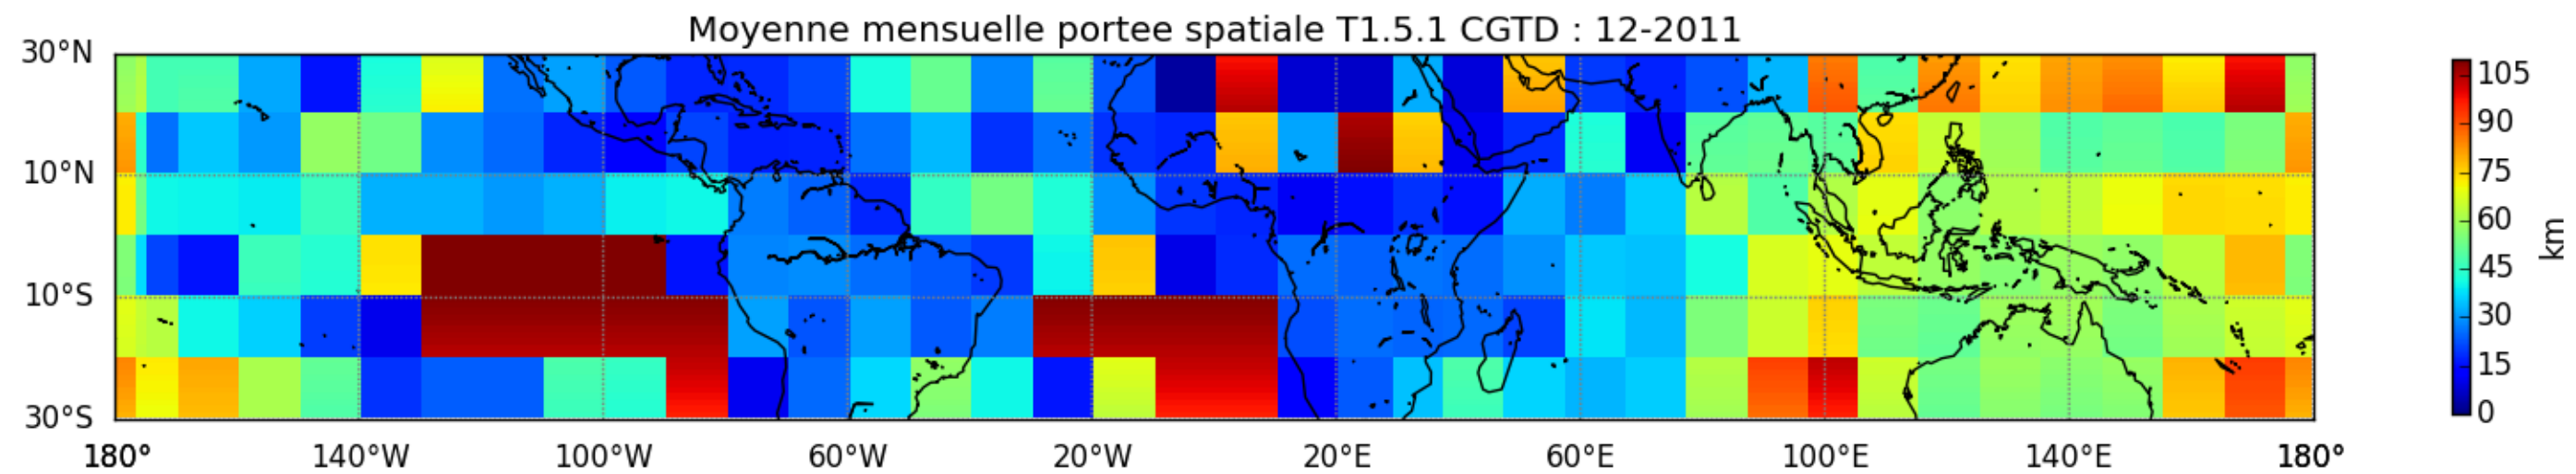

Nombre de jour cumul > 1mm/j sur un mois T1.5.1 CGTD 12-2011-00H

TERRE : 12 2011 00H

MER : 12 2011 00H