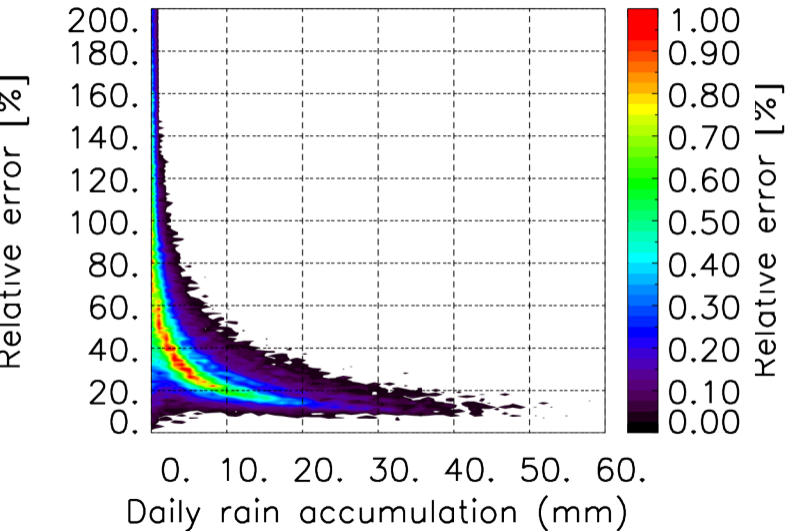

Nombre de jour cumul > 1mm/j sur un mois T1.5.1 CGTD 12-2011-00H

TERRE : 12 2011 00H

MER : 12 2011 00H