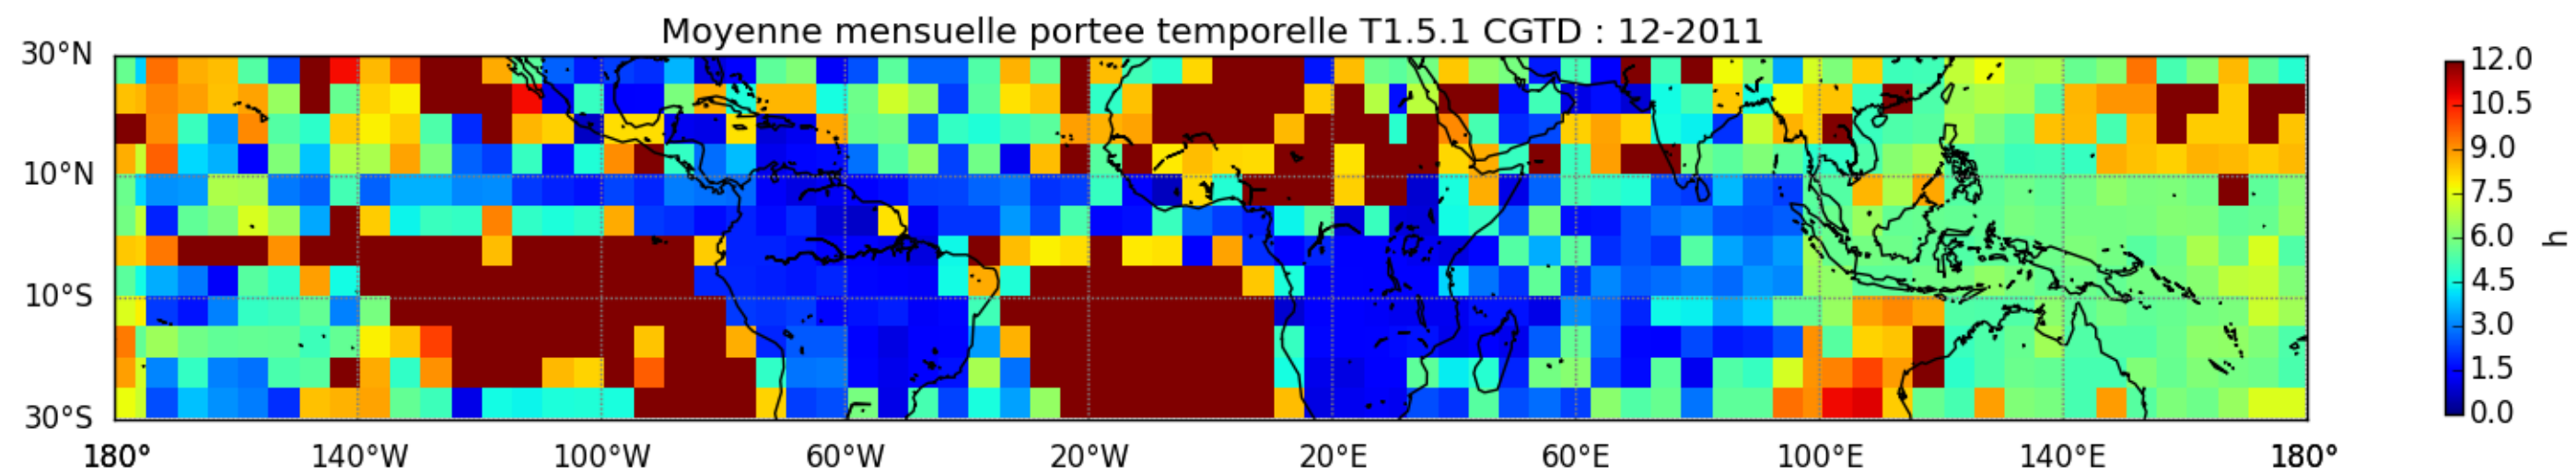

Nombre de jour cumul > 1mm/j sur un mois T1.5.1 CGTD 12-2011-00H

TERRE : 12 2011 00H

MER : 12 2011 00H