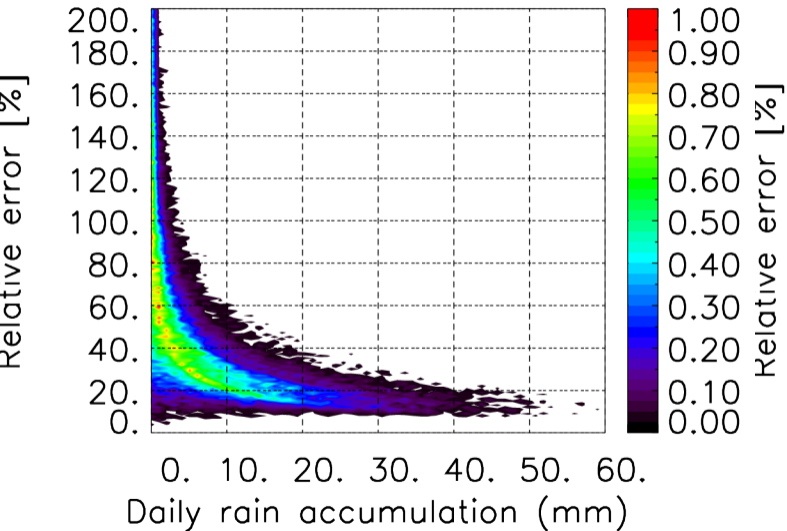

Nombre de jour cumul > 1mm/j sur un mois T1.5.1 CGTD 11-2011-06H

TERRE : 11 2011 06H

MER : 11 2011 06H