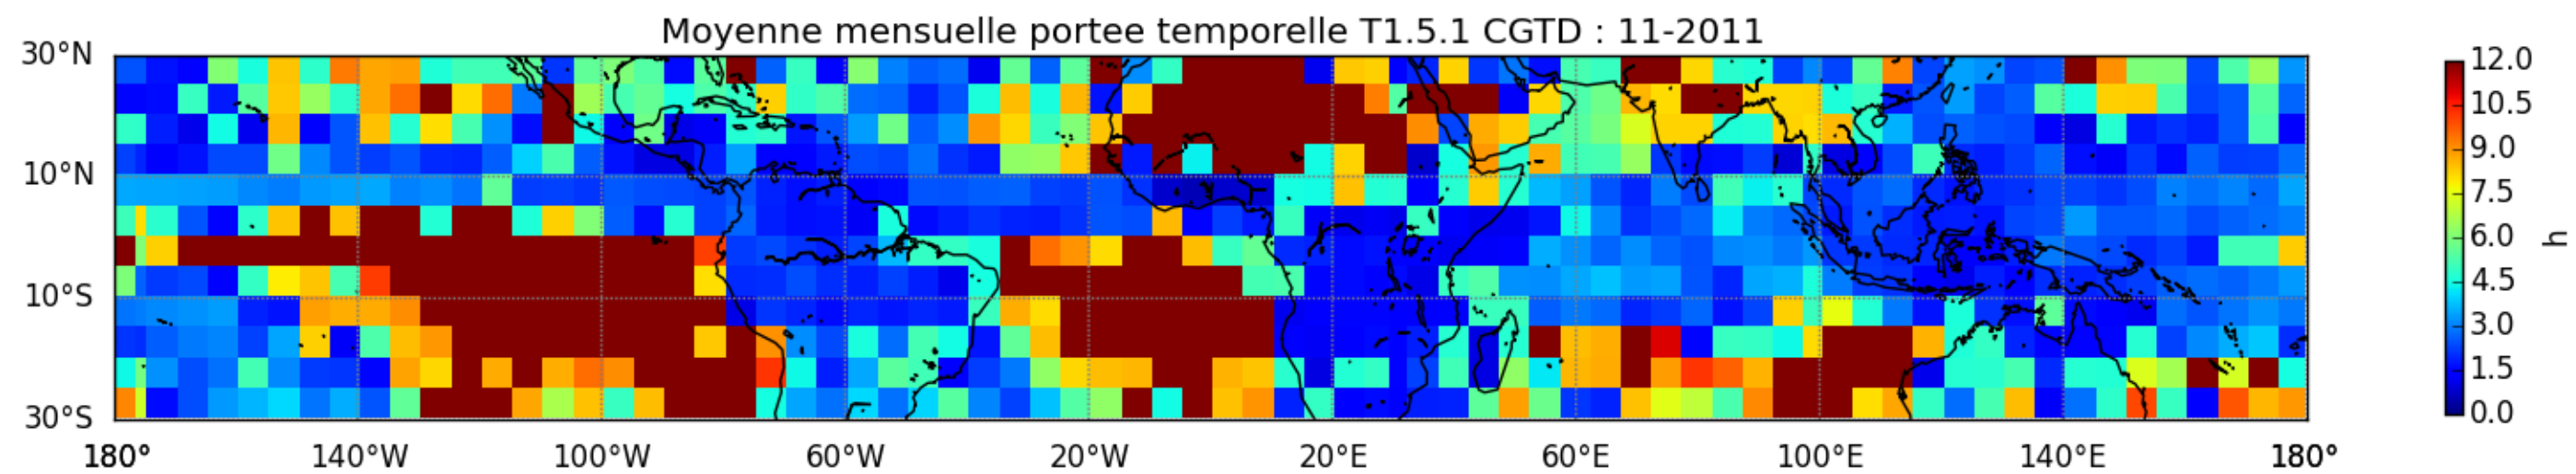

Nombre de jour cumul > 1mm/j sur un mois T1.5.1 CGTD 11-2011-06H

TERRE : 11 2011 06H

MER : 11 2011 06H