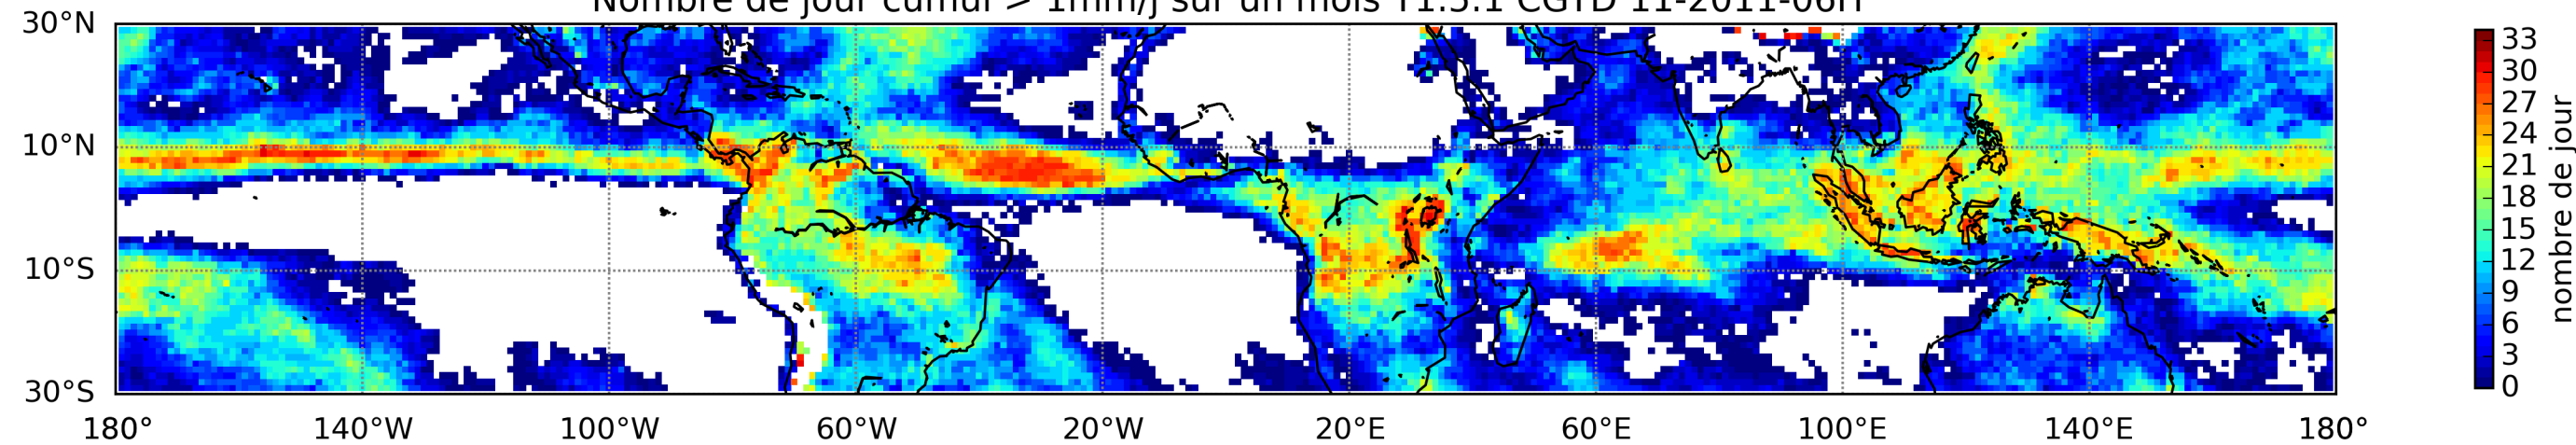

Nombre de jour cumul > 1mm/j sur un mois T1.5.1 CGTD 11-2011-06H

TERRE : 11 2011 06H

MER : 11 2011 06H