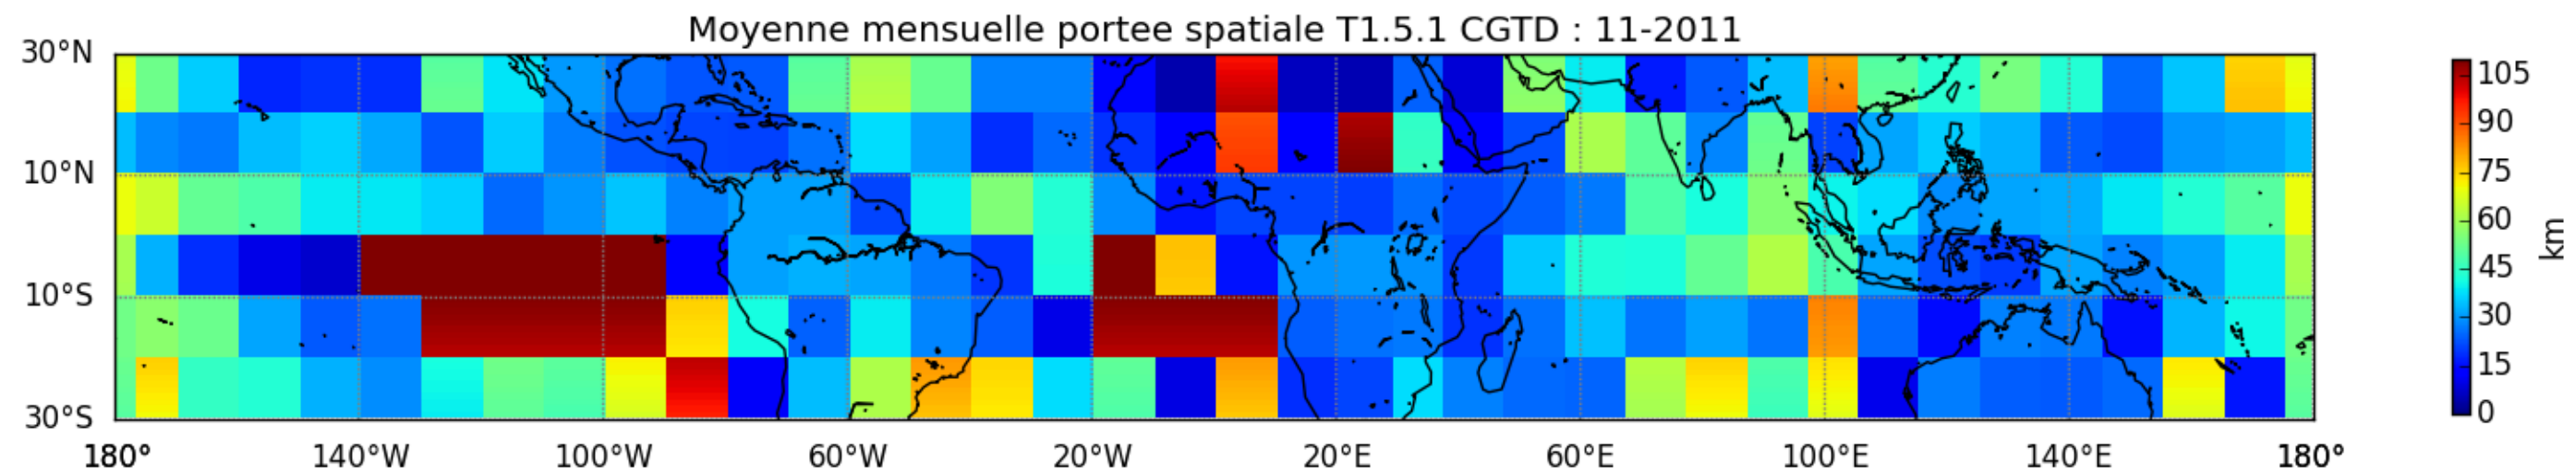

Nombre de jour cumul > 1mm/j sur un mois T1.5.1 CGTD 11-2011-06H

TERRE : 11 2011 06H

MER : 11 2011 06H