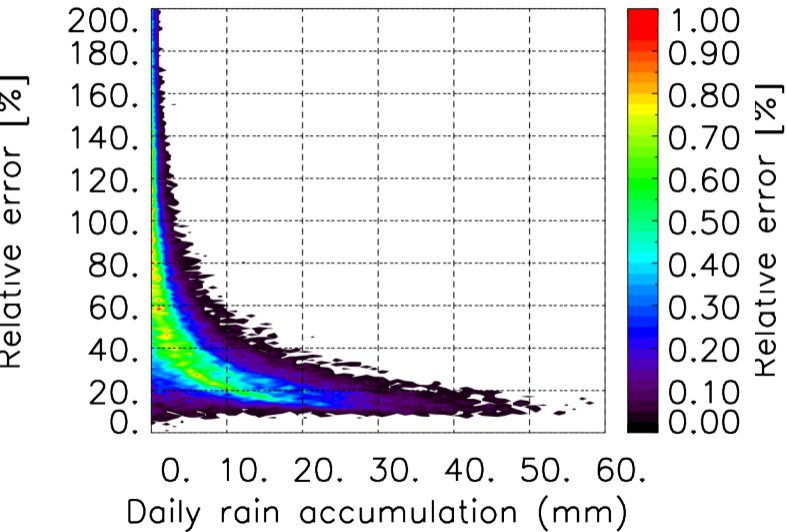

Nombre de jour cumul > 1mm/j sur un mois T1.5.1 CGTD 11-2011-00H

TERRE : 11 2011 00H

MER : 11 2011 00H