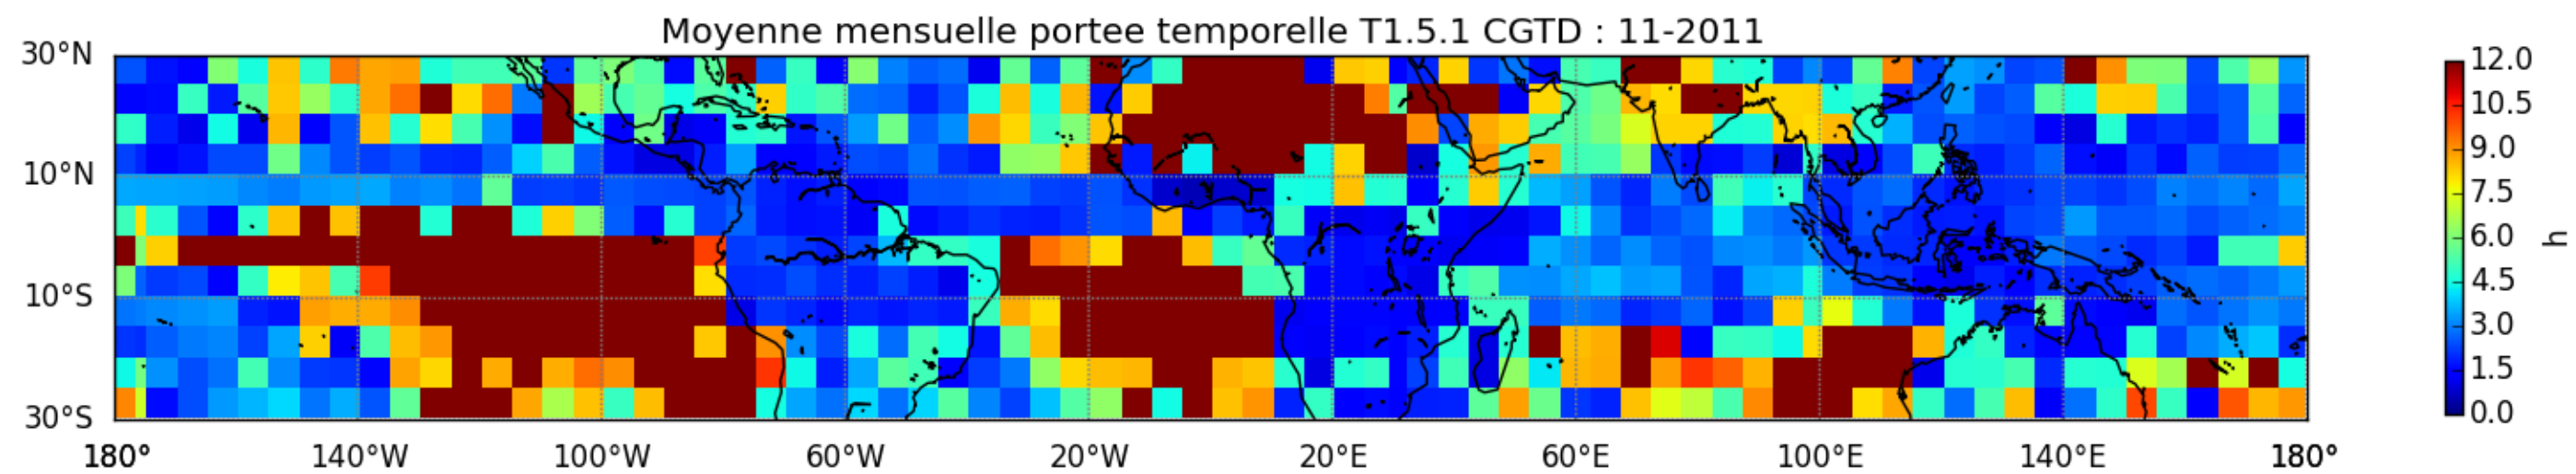

Nombre de jour cumul > 1mm/j sur un mois T1.5.1 CGTD 11-2011-00H

TERRE : 11 2011 00H

MER : 11 2011 00H