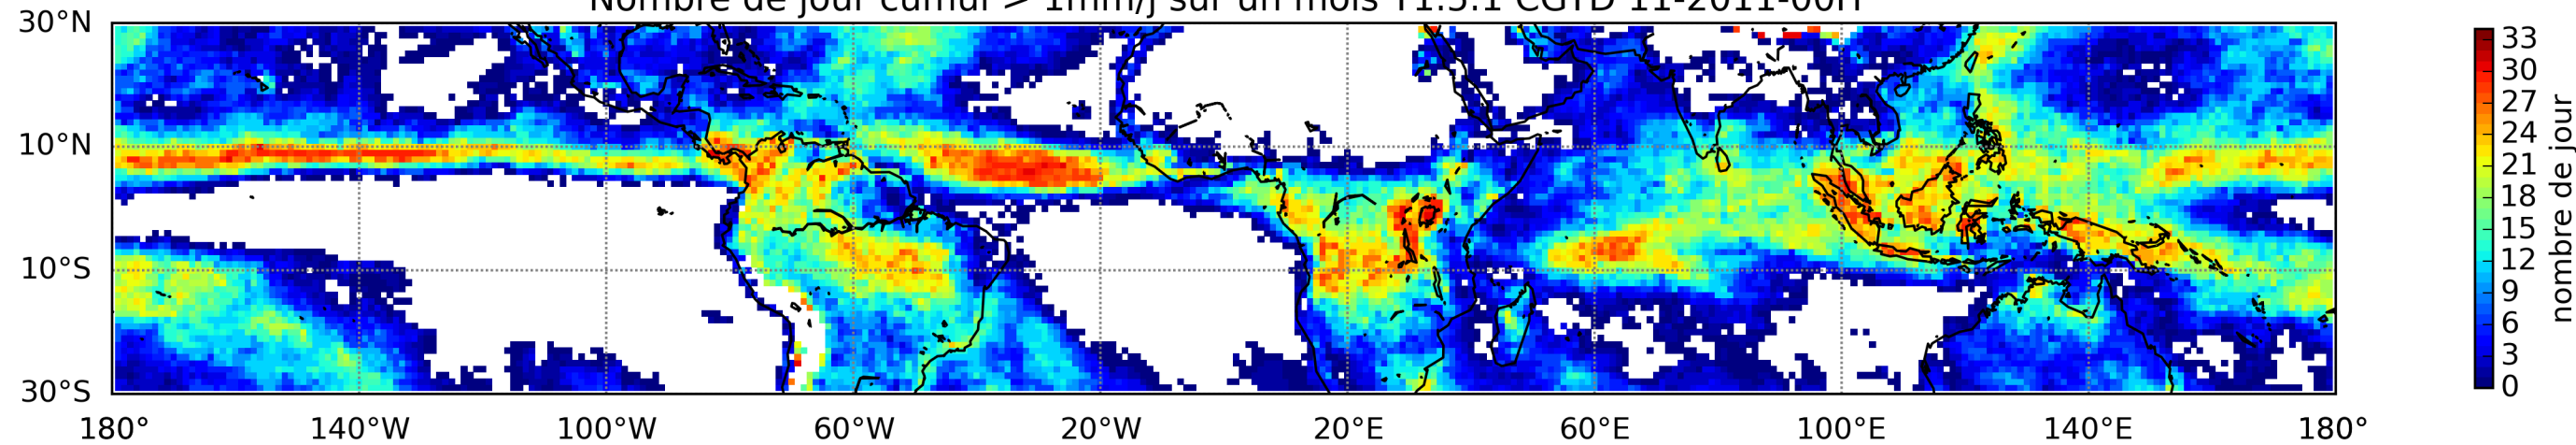

Nombre de jour cumul > 1mm/j sur un mois T1.5.1 CGTD 11-2011-00H

TERRE : 11 2011 00H

MER : 11 2011 00H