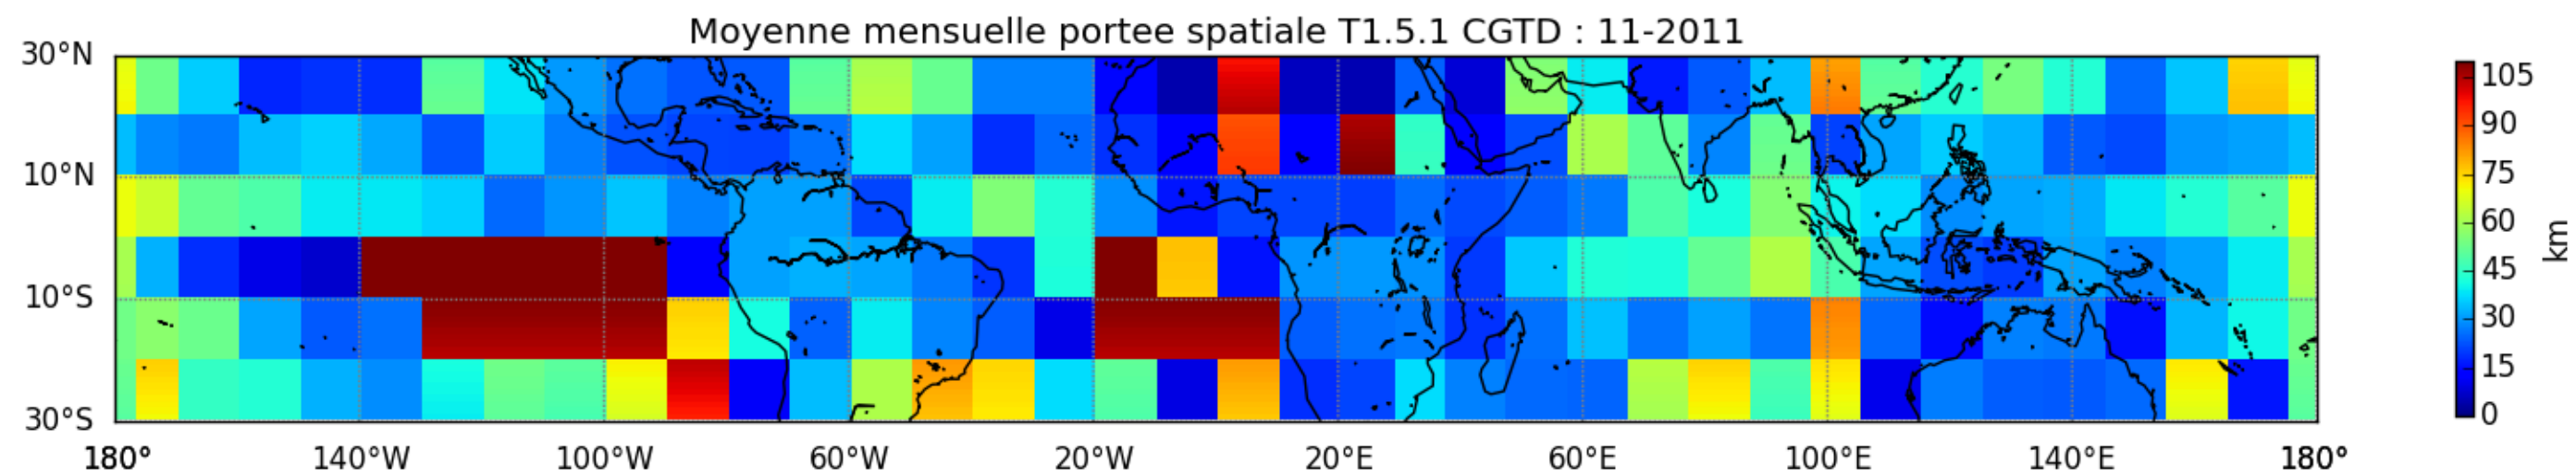

Nombre de jour cumul > 1mm/j sur un mois T1.5.1 CGTD 11-2011-00H

TERRE : 11 2011 00H

MER : 11 2011 00H