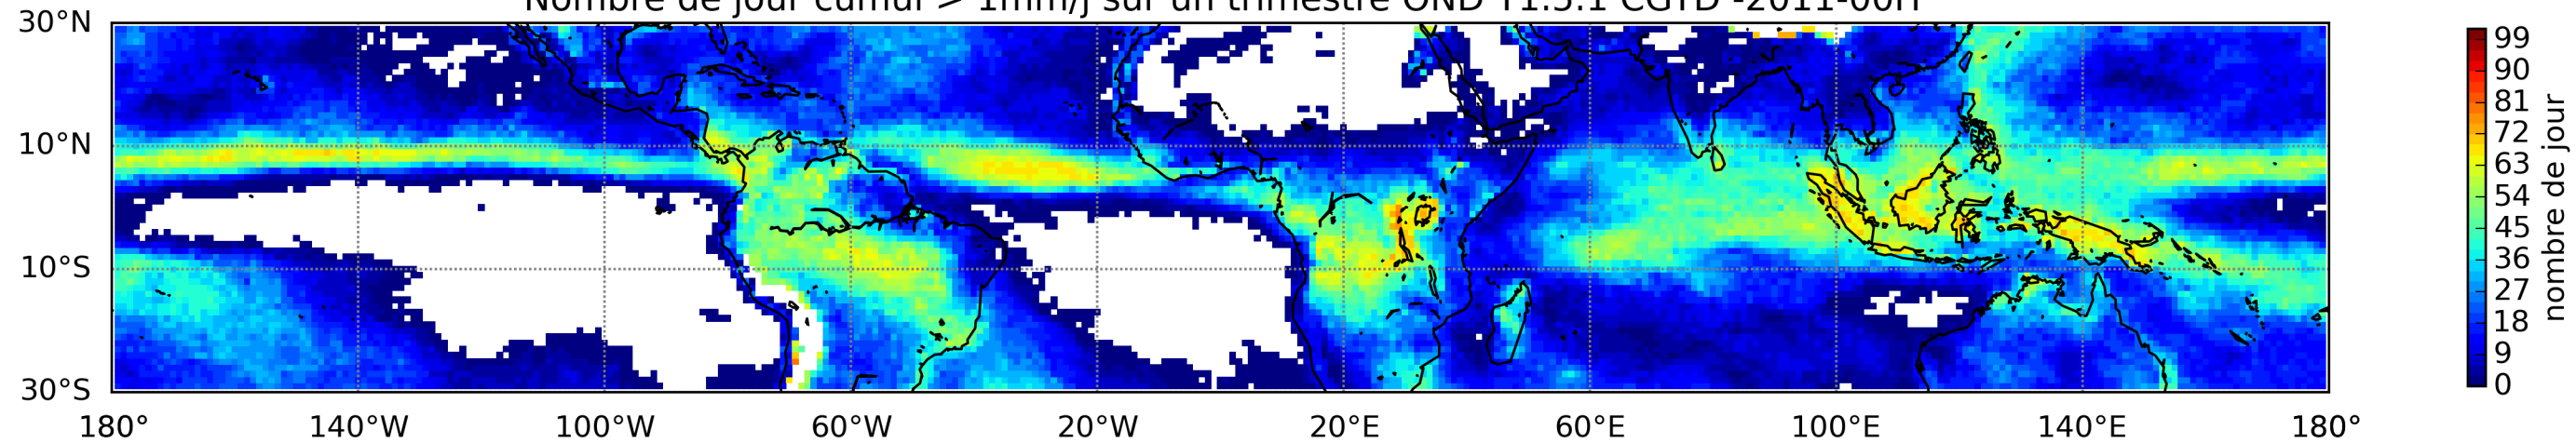

Nombre de jour cumul > 1mm/j sur un mois T1.5.1 CGTD 10-2011-00H

Nombre de jour cumul > 1mm/j sur un mois T1.5.1 CGTD 11-2011-00H

Nombre de jour cumul > 1mm/j sur un trimestre OND T1.5.1 CGTD -2011-00H

TERRE : 10 2011 00H

MER : 10 2011 00H

TERRE : 11 2011 00H

MER : 11 2011 00H

TERRE : 12 2011 00H

MER : 12 2011 00H