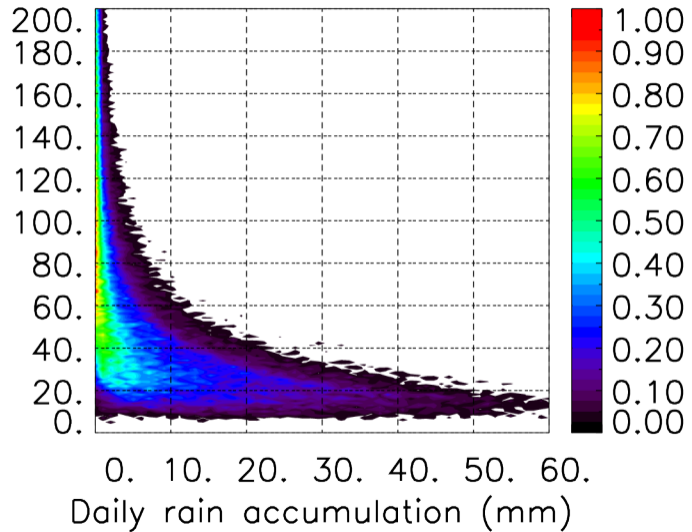

MER : 10 2011 00H