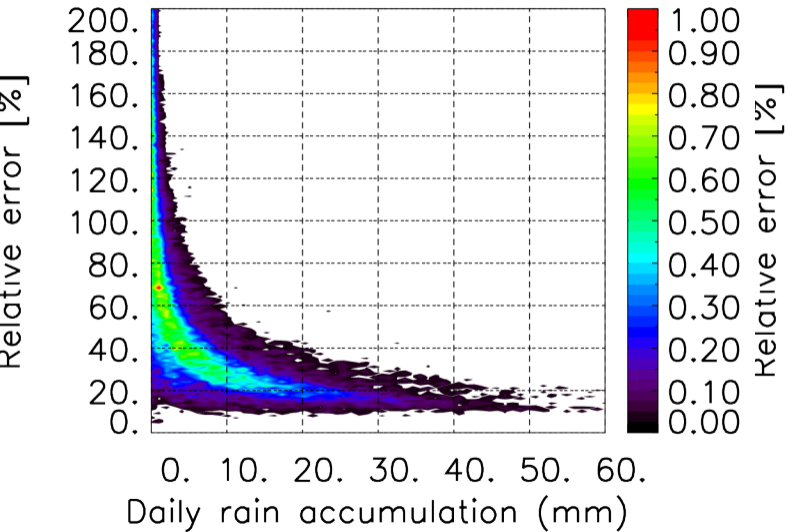

Nombre de jour cumul > 1mm/j sur un mois T1.5.1 CGTD 10-2011-00H

Nombre de jour cumul > 1mm/j sur un mois T1.5.1 CGTD 11-2011-00H

Nombre de jour cumul > 1mm/j sur un trimestre OND T1.5.1 CGTD -2011-00H

TERRE : 10 2011 00H