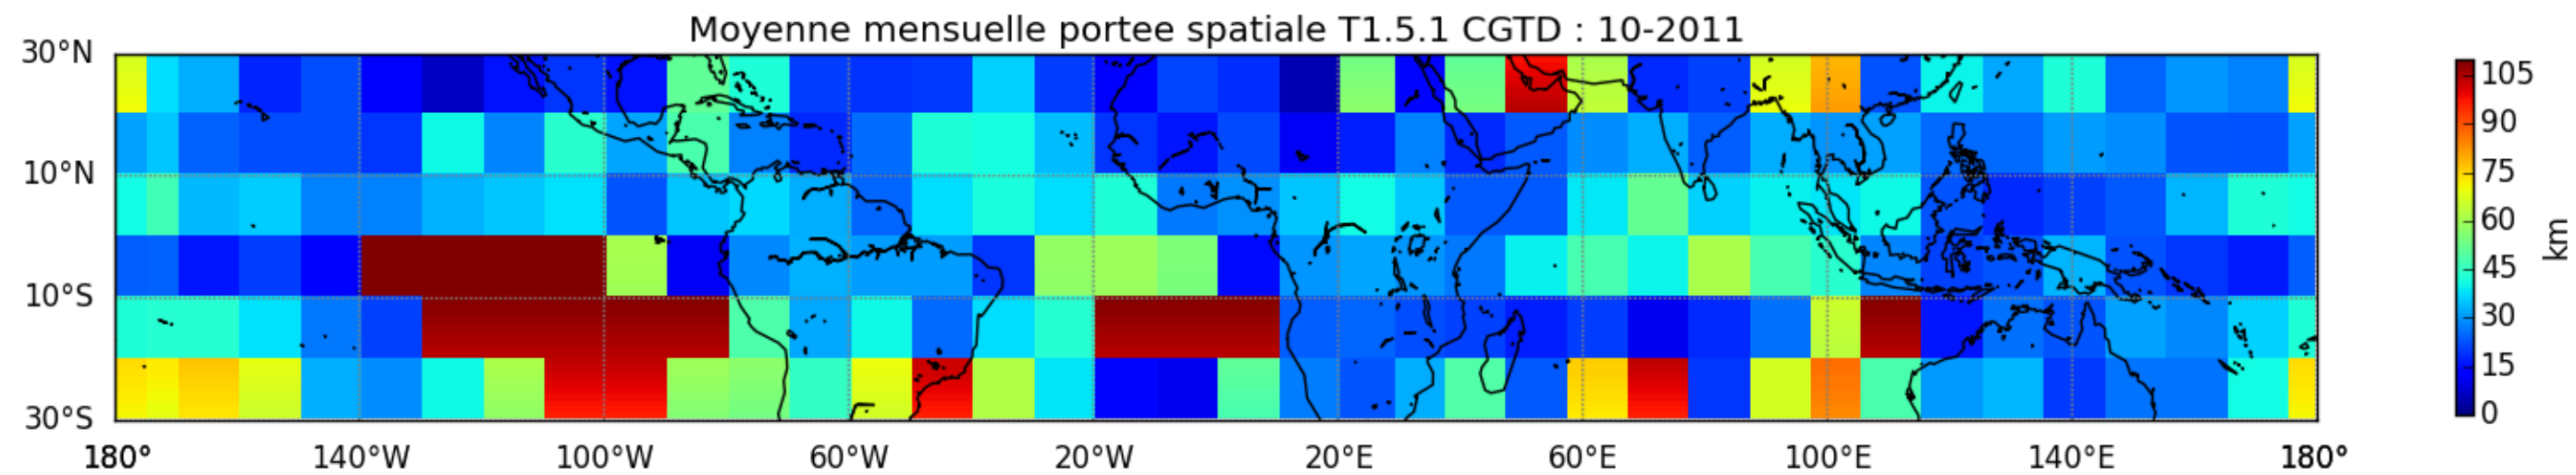

Nombre de jour cumul > 1mm/j sur un mois T1.5.1 CGTD 10-2011-00H

Nombre de jour cumul > 1mm/j sur un mois T1.5.1 CGTD 11-2011-00H

Nombre de jour cumul > 1mm/j sur un trimestre OND T1.5.1 CGTD -2011-00H

TERRE : 10 2011 00H

MER : 10 2011 00H

TERRE : 11 2011 00H

MER : 11 2011 00H

TERRE : 12 2011 00H

MER : 12 2011 00H