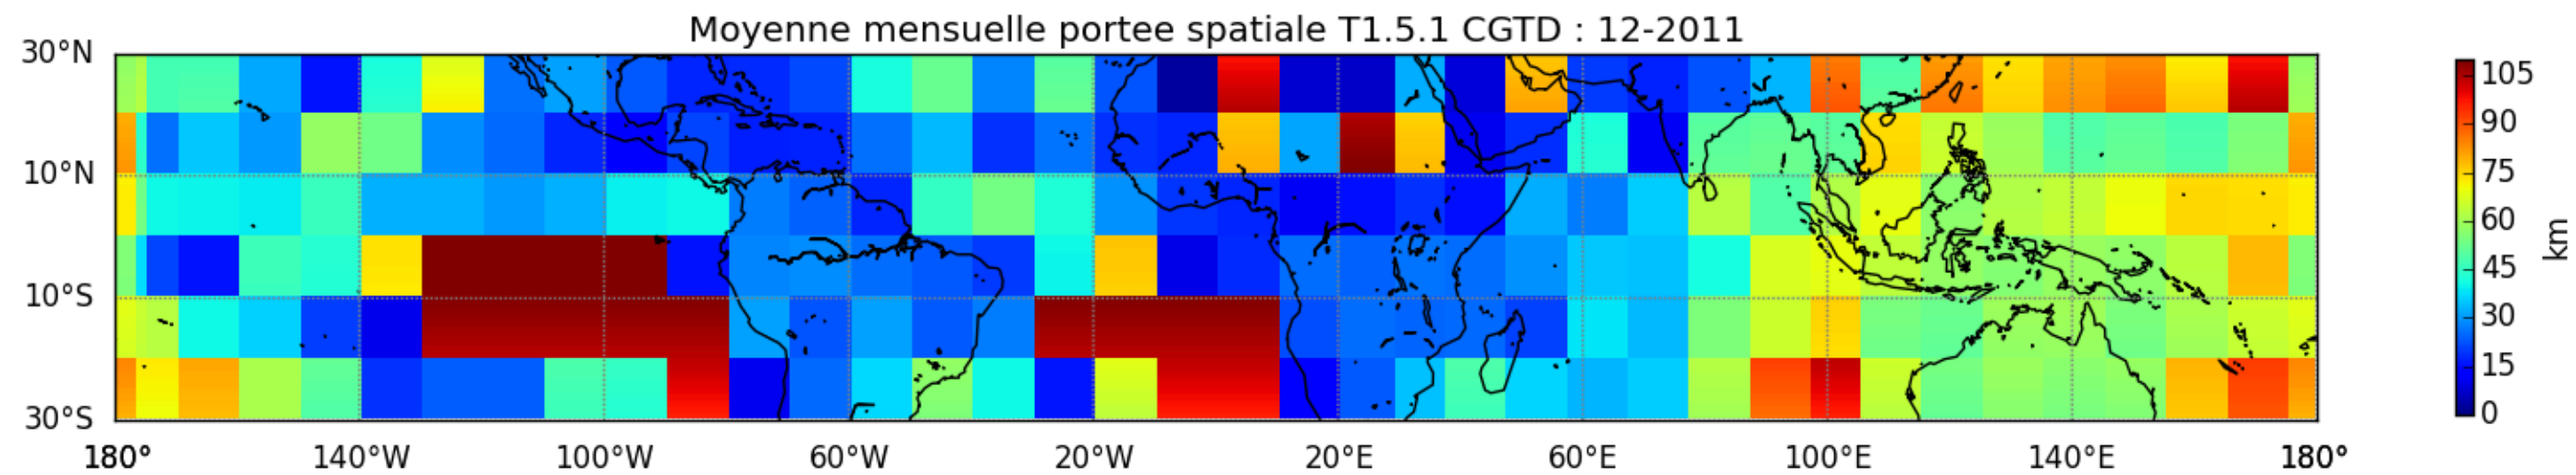

Nombre de jour cumul > 1mm/j sur un mois T1.5.1 CGTD 10-2011-00H

Nombre de jour cumul > 1mm/j sur un mois T1.5.1 CGTD 11-2011-00H

Nombre de jour cumul > 1mm/j sur un trimestre OND T1.5.1 CGTD -2011-00H

TERRE : 10 2011 00H

MER : 10 2011 00H

TERRE : 11 2011 00H

MER : 11 2011 00H

TERRE : 12 2011 00H

MER : 12 2011 00H