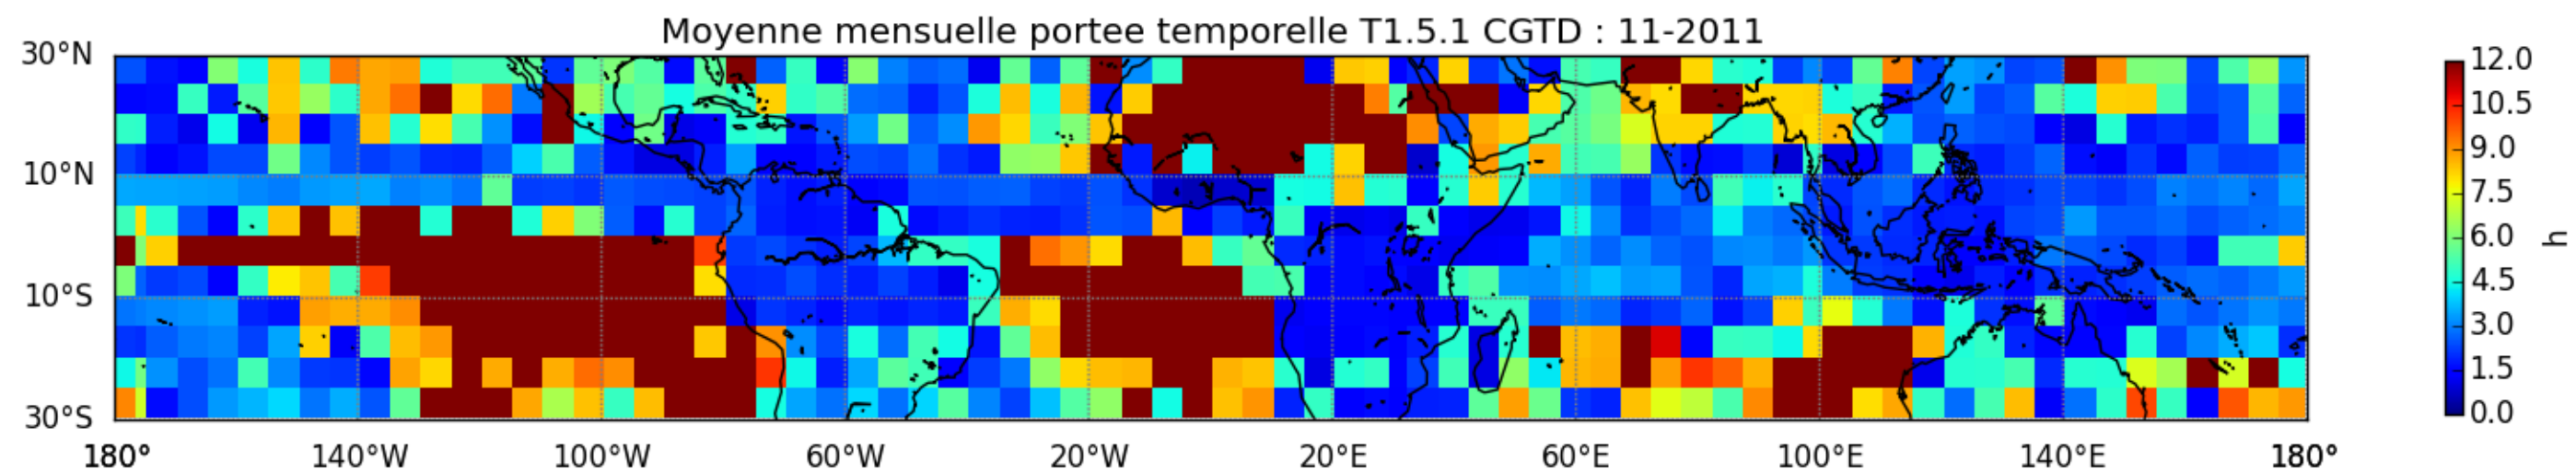

Nombre de jour cumul > 1mm/j sur un mois T1.5.1 CGTD 10-2011-00H

Nombre de jour cumul > 1mm/j sur un mois T1.5.1 CGTD 11-2011-00H

Nombre de jour cumul > 1mm/j sur un trimestre OND T1.5.1 CGTD -2011-00H

TERRE : 10 2011 00H

MER : 10 2011 00H

TERRE : 11 2011 00H

MER : 11 2011 00H

TERRE : 12 2011 00H

MER : 12 2011 00H