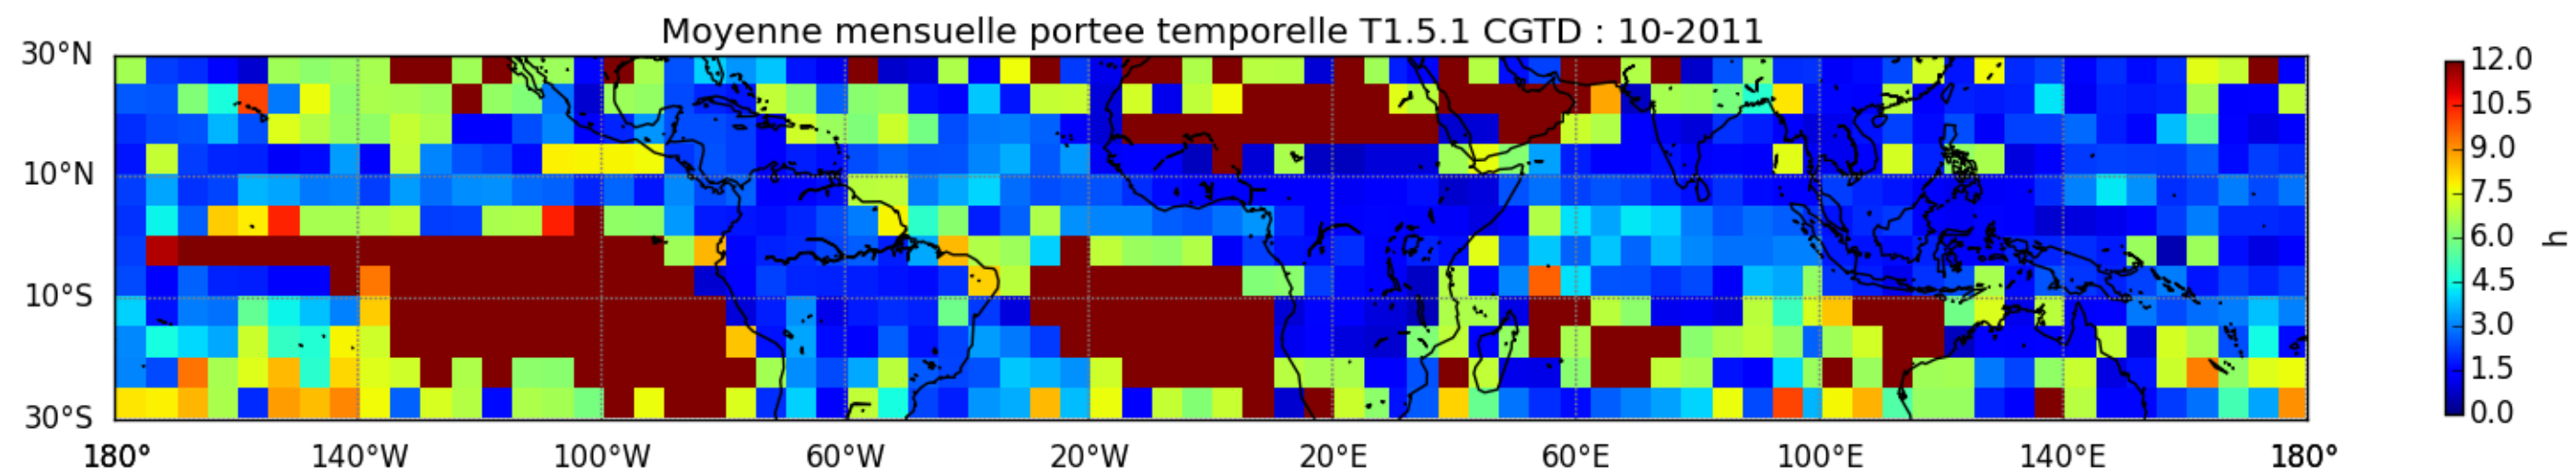

Nombre de jour cumul > 1mm/j sur un mois T1.5.1 CGTD 10-2011-00H

Nombre de jour cumul > 1mm/j sur un mois T1.5.1 CGTD 11-2011-00H

Nombre de jour cumul > 1mm/j sur un trimestre OND T1.5.1 CGTD -2011-00H

TERRE : 10 2011 00H

MER : 10 2011 00H

TERRE : 11 2011 00H

MER : 11 2011 00H

TERRE : 12 2011 00H

MER : 12 2011 00H