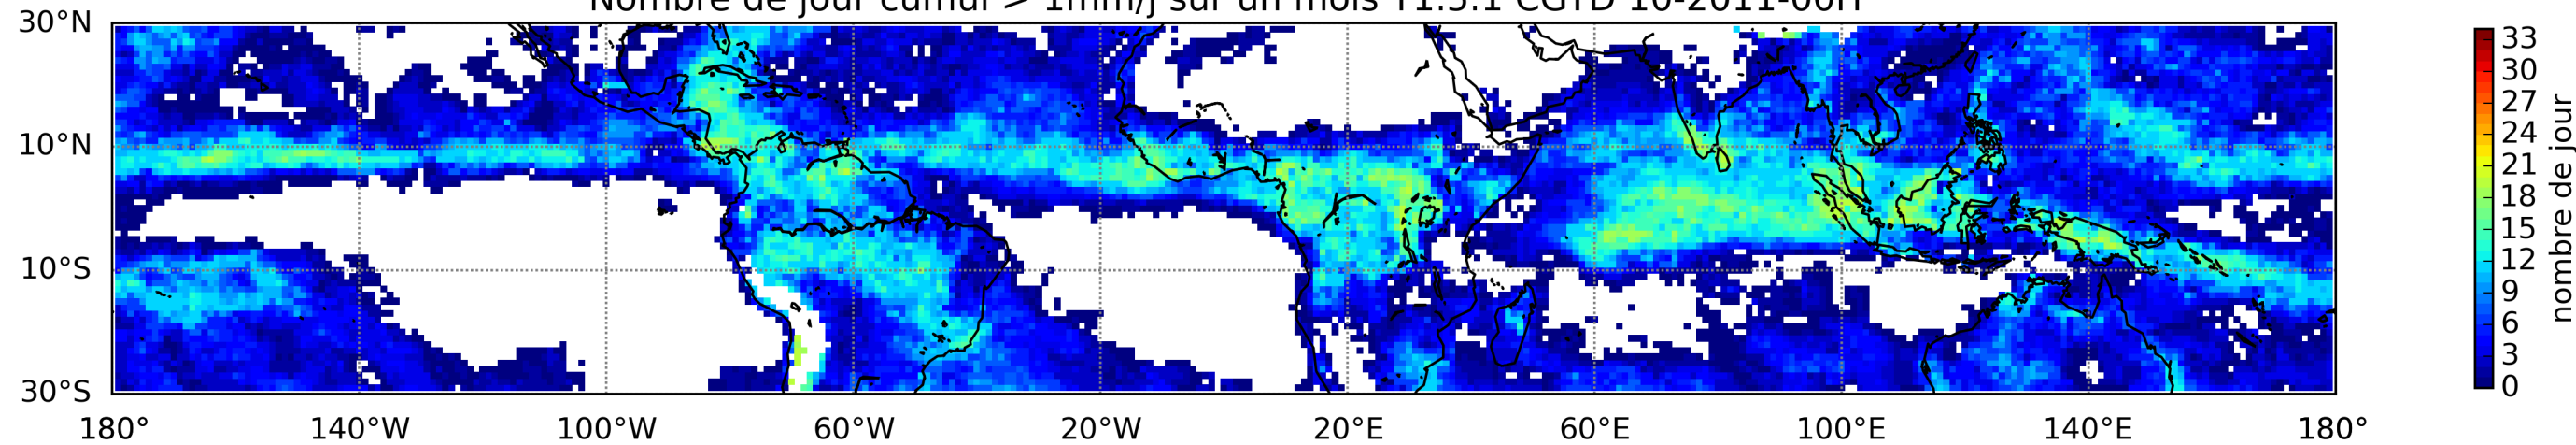

Nombre de jour cumul > 1mm/j sur un mois T1.5.1 CGTD 10-2011-00H

Nombre de jour cumul > 1mm/j sur un mois T1.5.1 CGTD 11-2011-00H

Nombre de jour cumul > 1mm/j sur un trimestre OND T1.5.1 CGTD -2011-00H

TERRE : 10 2011 00H

MER : 10 2011 00H

TERRE : 11 2011 00H

MER : 11 2011 00H

TERRE : 12 2011 00H

MER : 12 2011 00H