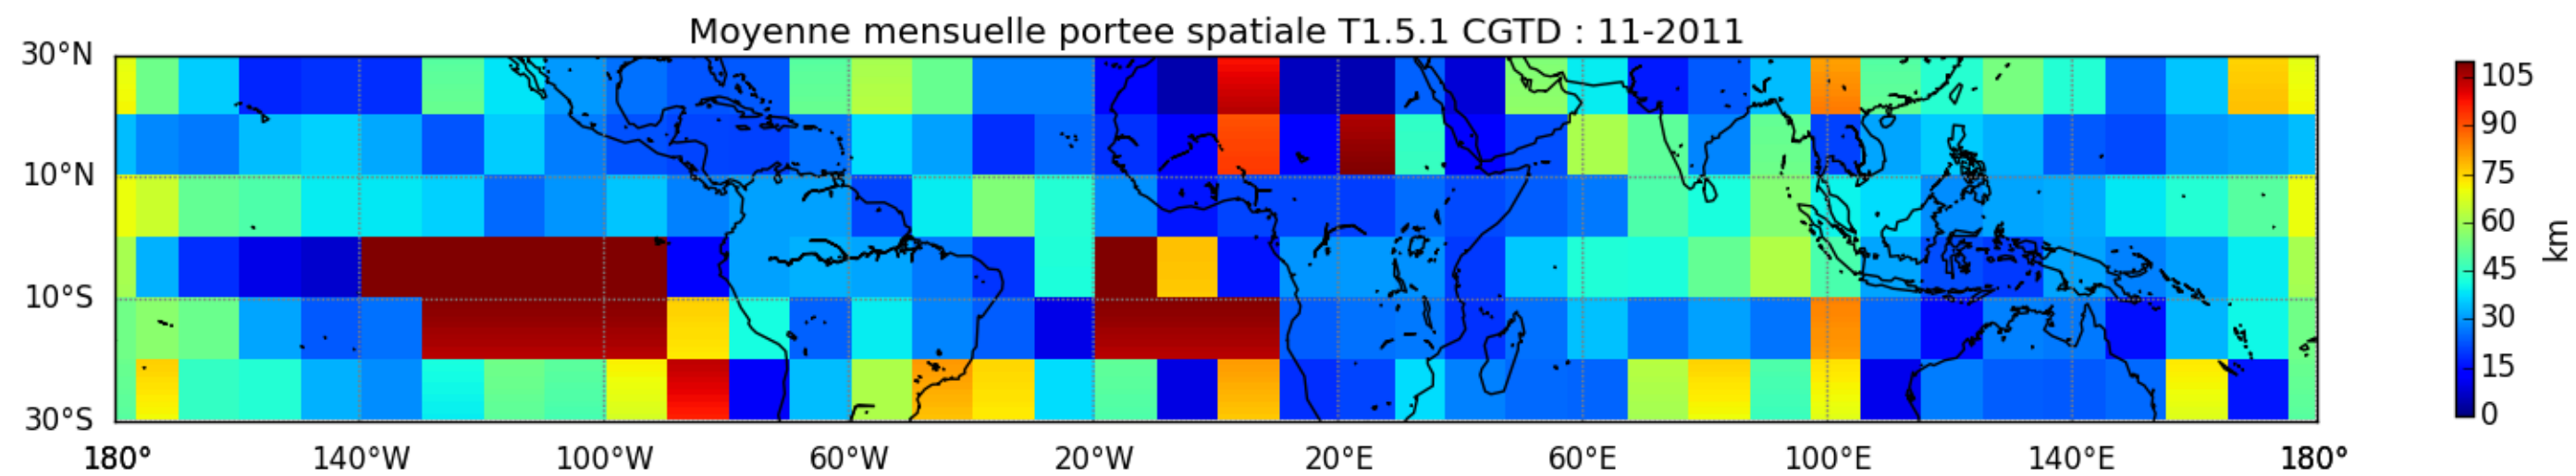

Nombre de jour cumul > 1mm/j sur un mois T1.5.1 CGTD 10-2011-00H

Nombre de jour cumul > 1mm/j sur un mois T1.5.1 CGTD 11-2011-00H

Nombre de jour cumul > 1mm/j sur un trimestre OND T1.5.1 CGTD -2011-00H

TERRE : 10 2011 00H

MER : 10 2011 00H

TERRE : 11 2011 00H

MER : 11 2011 00H

TERRE : 12 2011 00H

MER : 12 2011 00H