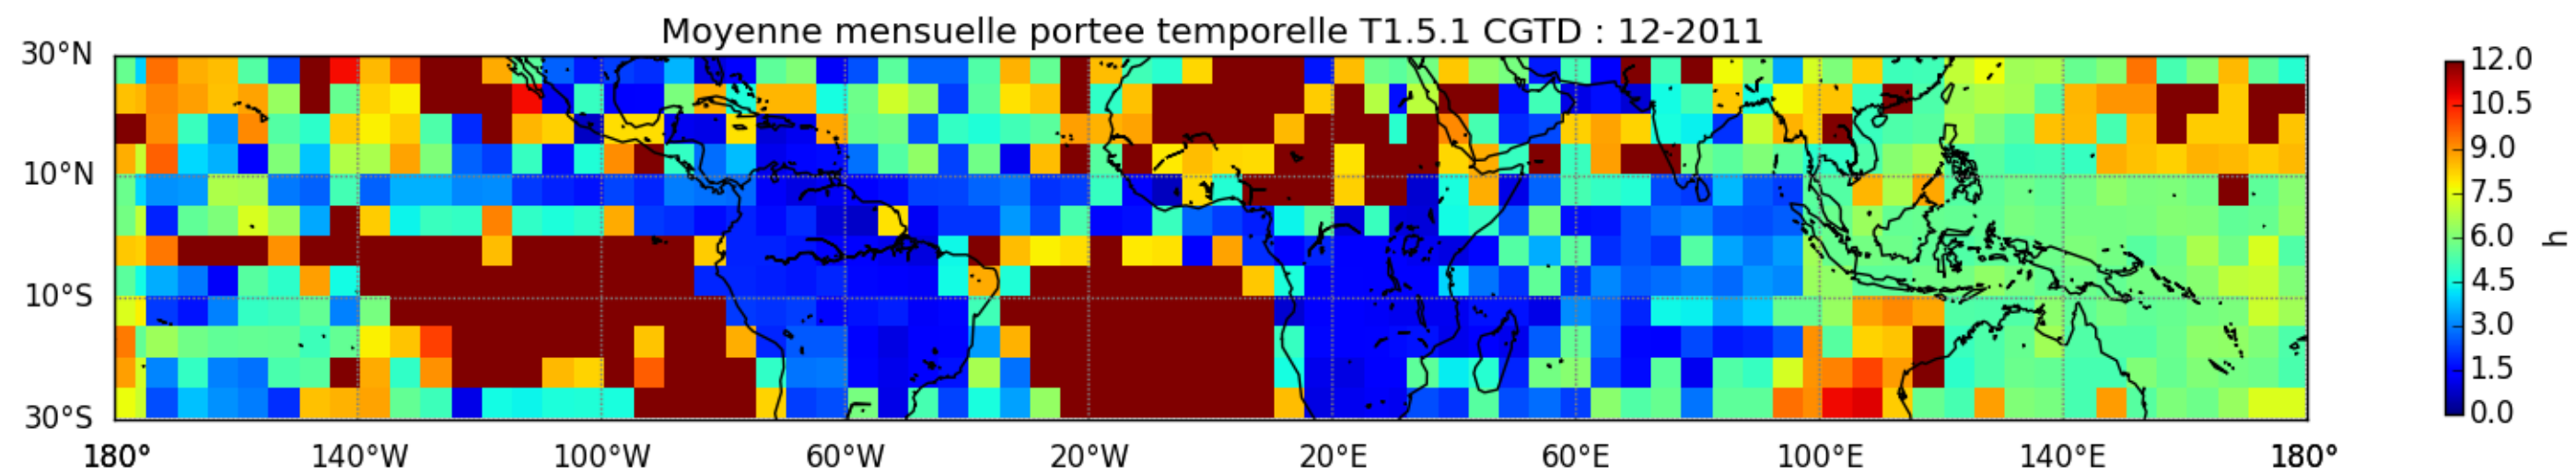

Nombre de jour cumul > 1mm/j sur un mois T1.5.1 CGTD 10-2011-00H

Nombre de jour cumul > 1mm/j sur un mois T1.5.1 CGTD 11-2011-00H

Nombre de jour cumul > 1mm/j sur un trimestre OND T1.5.1 CGTD -2011-00H

TERRE : 10 2011 00H

MER : 10 2011 00H

TERRE : 11 2011 00H

MER : 11 2011 00H

TERRE : 12 2011 00H

MER : 12 2011 00H