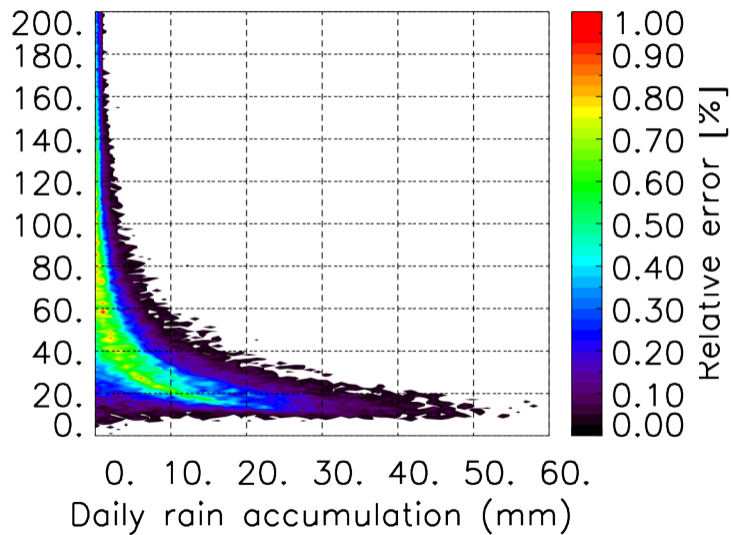

TERRE : 11 2011 00H