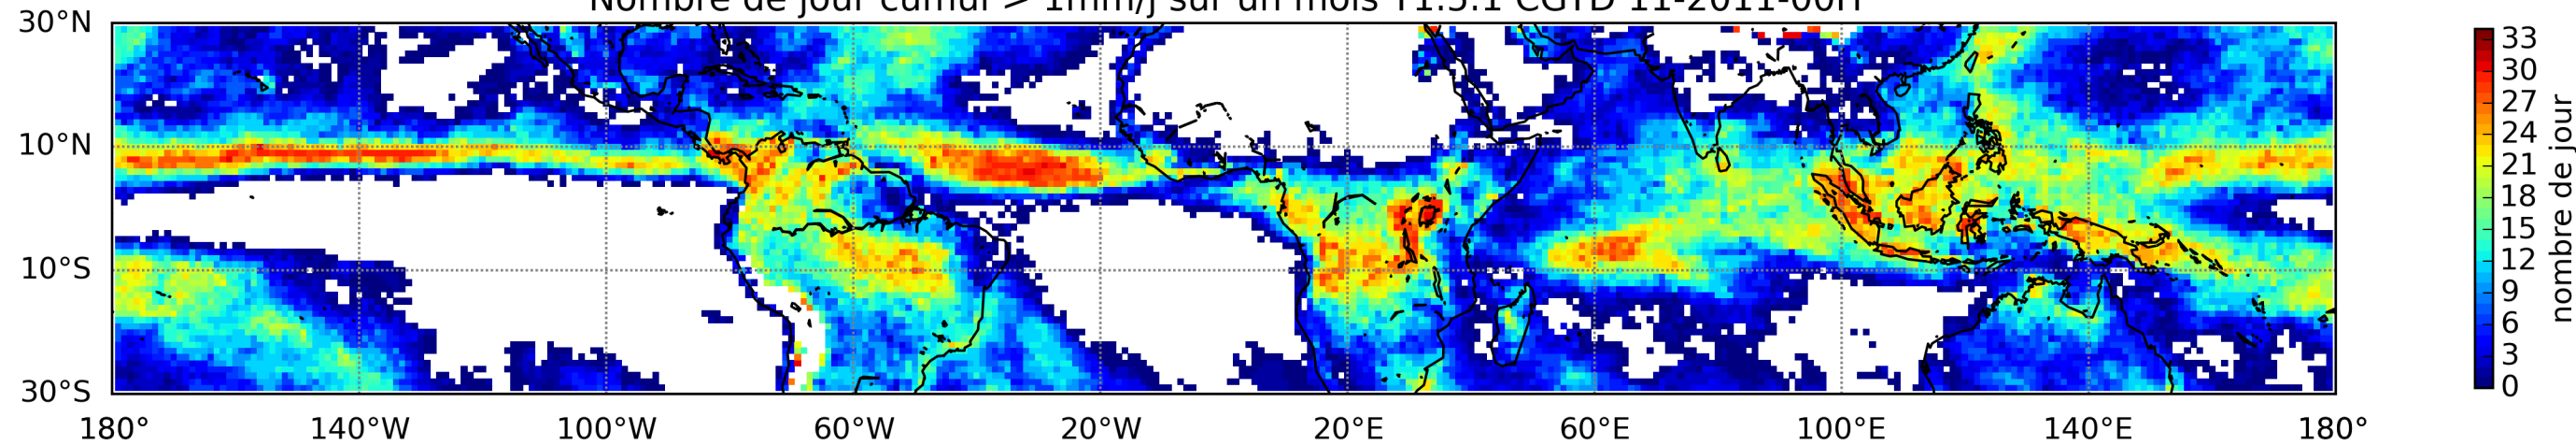

Nombre de jour cumul > 1mm/j sur un mois T1.5.1 CGTD 10-2011-00H

Nombre de jour cumul > 1mm/j sur un mois T1.5.1 CGTD 11-2011-00H

Nombre de jour cumul > 1mm/j sur un trimestre OND T1.5.1 CGTD -2011-00H

TERRE : 10 2011 00H

MER : 10 2011 00H

TERRE : 11 2011 00H

MER : 11 2011 00H

TERRE : 12 2011 00H

MER : 12 2011 00H