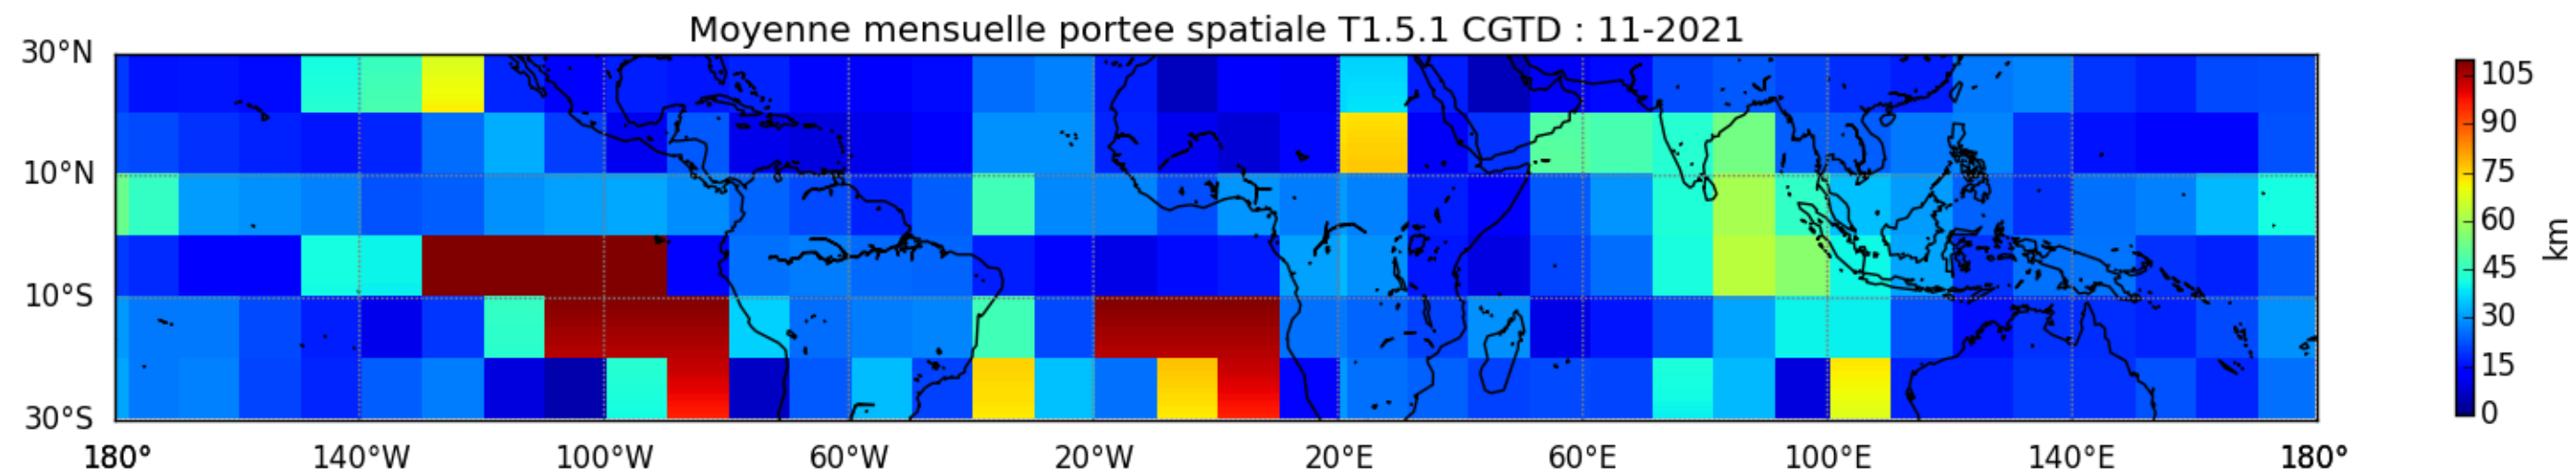

Nombre de jour cumul > 1mm/j sur un mois T1.5.1 CGTD 11-2021-06H

TERRE : 11 2021 06H

MER : 11 2021 06H