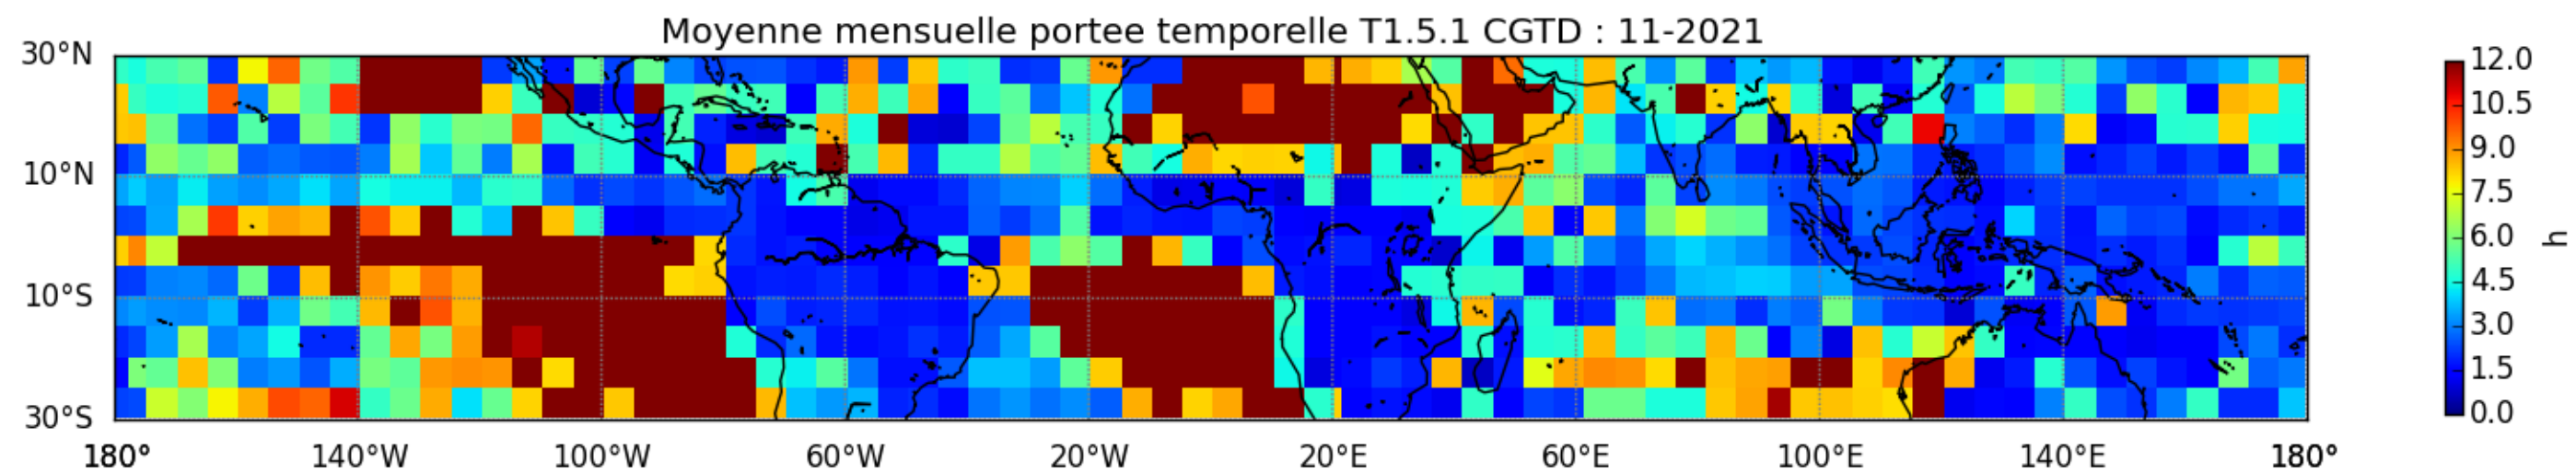

Nombre de jour cumul > 1mm/j sur un mois T1.5.1 CGTD 11-2021-06H

TERRE : 11 2021 06H

MER : 11 2021 06H