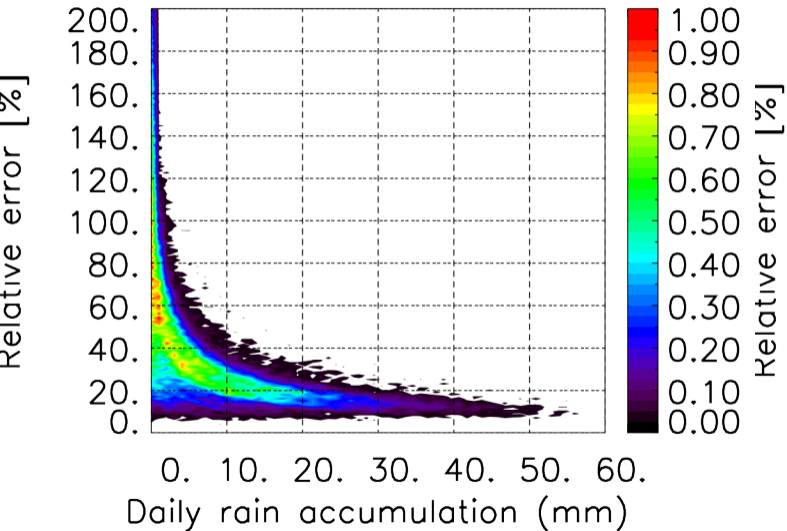

Nombre de jour cumul > 1mm/j sur un mois T1.5.1 CGTD 11-2021-06H

TERRE : 11 2021 06H

MER : 11 2021 06H