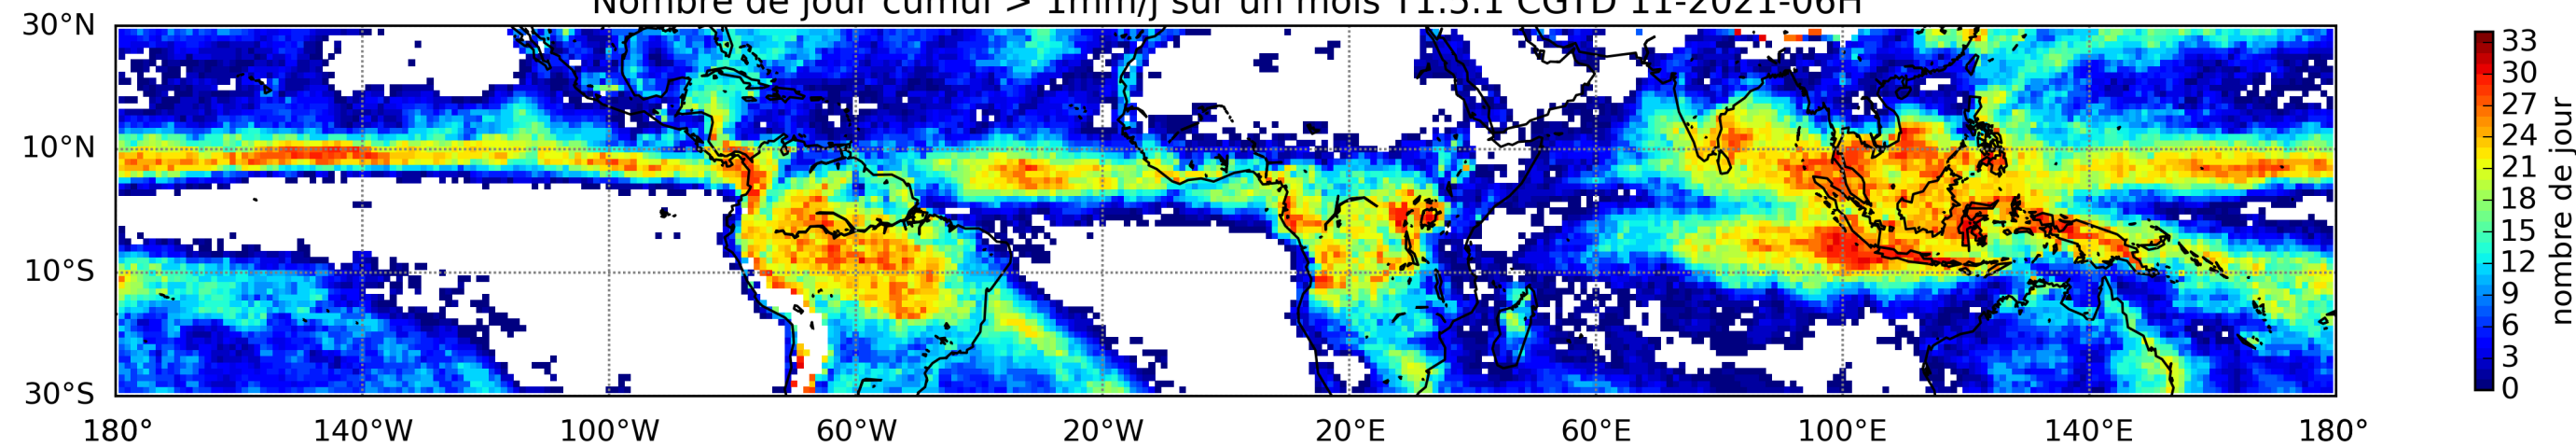

Nombre de jour cumul > 1mm/j sur un mois T1.5.1 CGTD 11-2021-06H

TERRE : 11 2021 06H

MER : 11 2021 06H