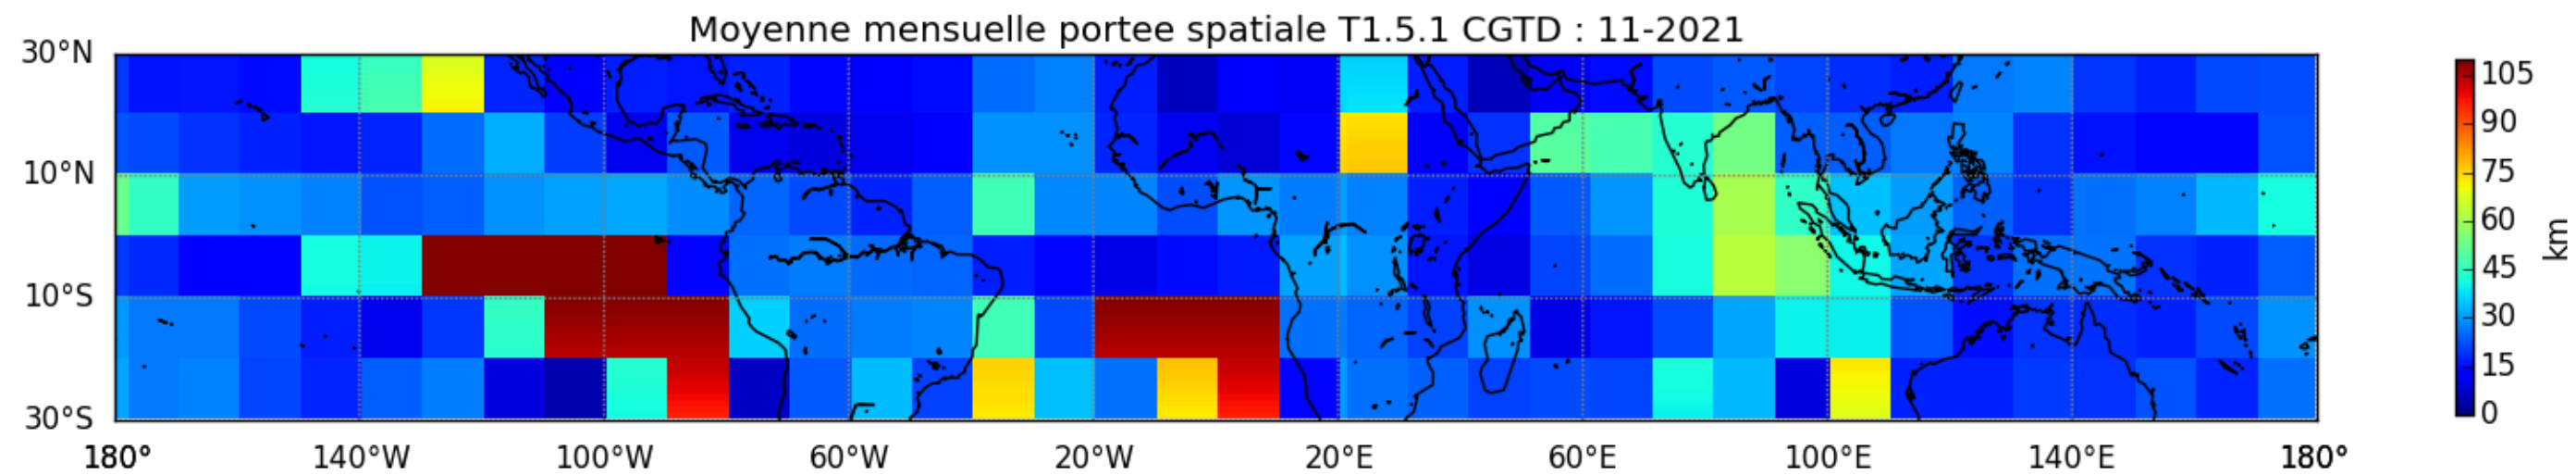

Nombre de jour cumul > 1mm/j sur un mois T1.5.1 CGTD 11-2021-00H

TERRE : 11 2021 00H

MER : 11 2021 00H