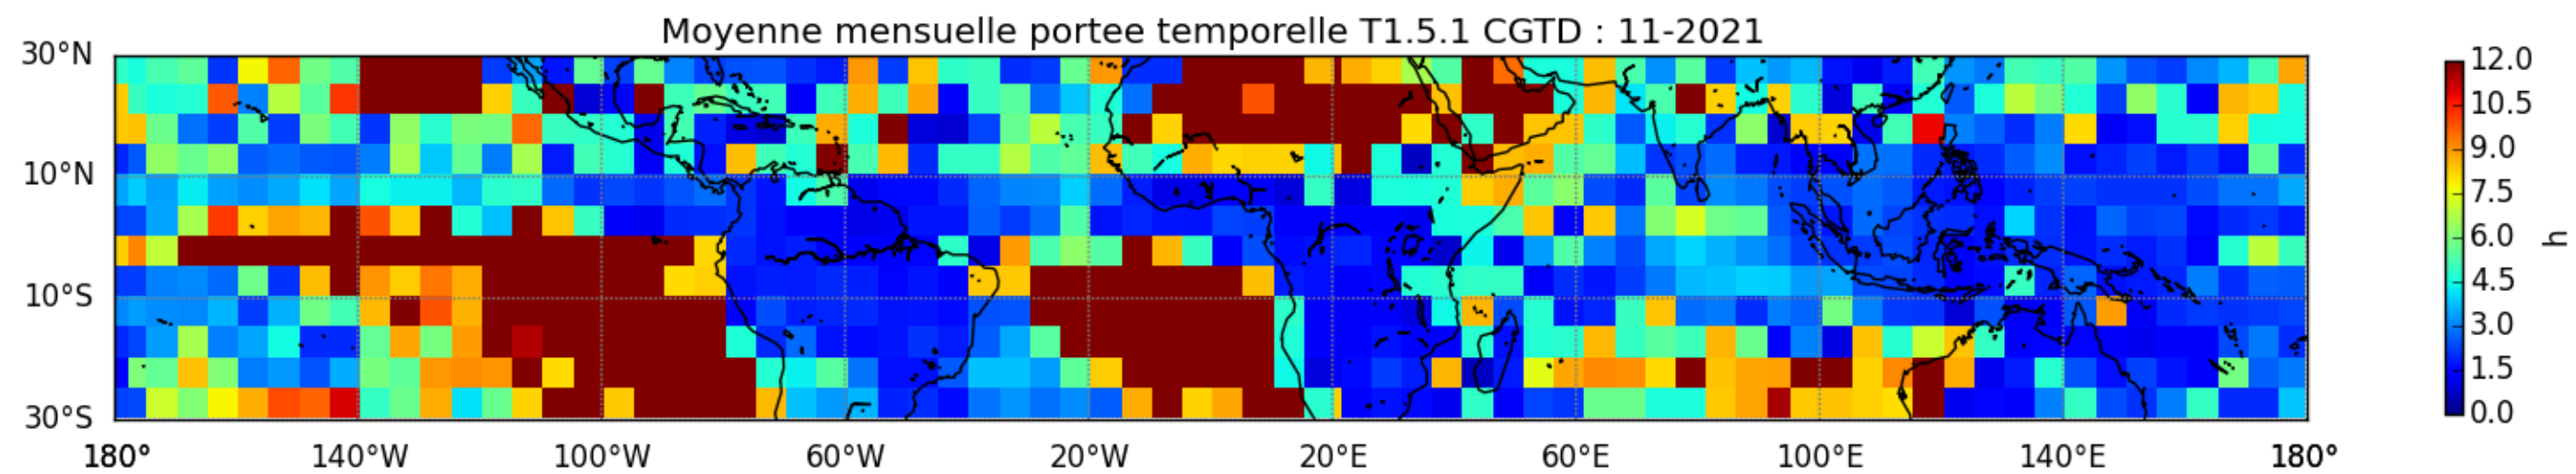

Nombre de jour cumul > 1mm/j sur un mois T1.5.1 CGTD 11-2021-00H

TERRE : 11 2021 00H

MER : 11 2021 00H