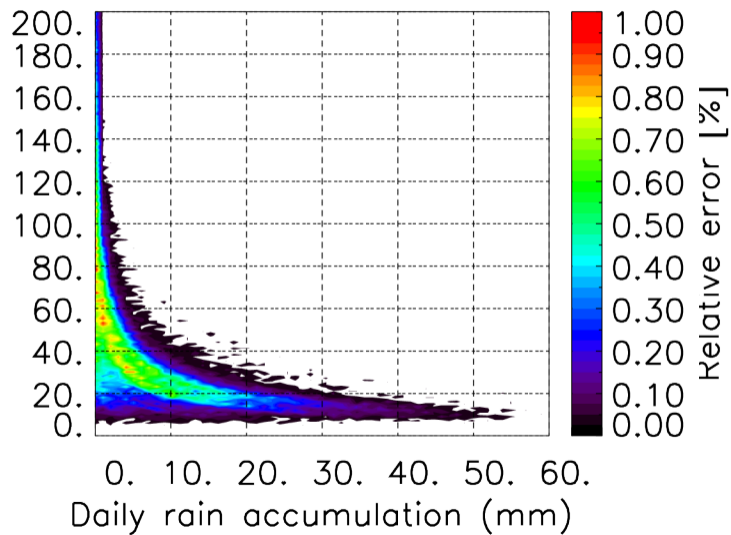

Nombre de jour cumul > 1mm/j sur un mois T1.5.1 CGTD 11-2021-00H

TERRE : 11 2021 00H

MER : 11 2021 00H