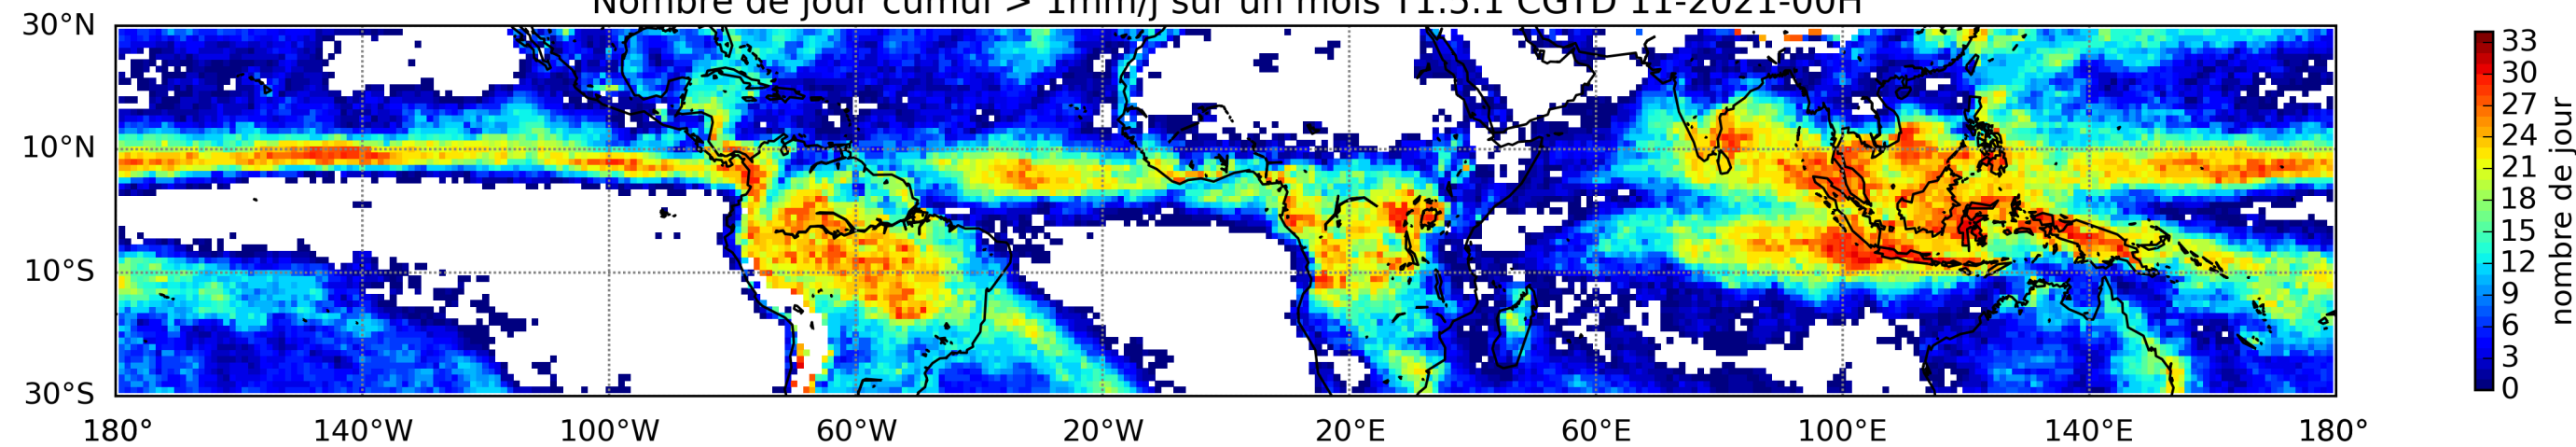

Nombre de jour cumul > 1mm/j sur un mois T1.5.1 CGTD 11-2021-00H

TERRE : 11 2021 00H

MER : 11 2021 00H