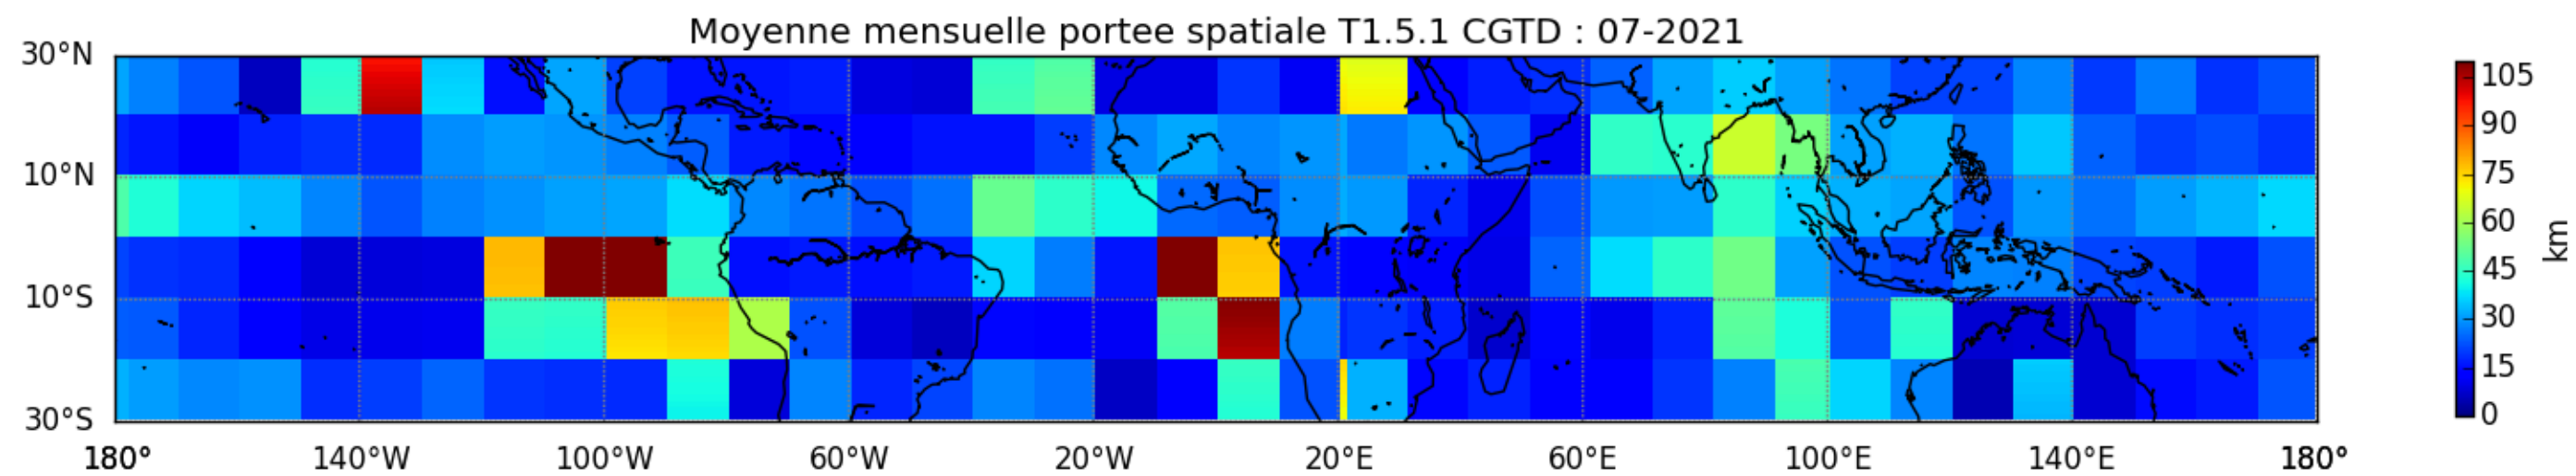

Nombre de jour cumul > 1mm/j sur un mois T1.5.1 CGTD 07-2021-00H

TERRE : 07 2021 00H

MER : 07 2021 00H