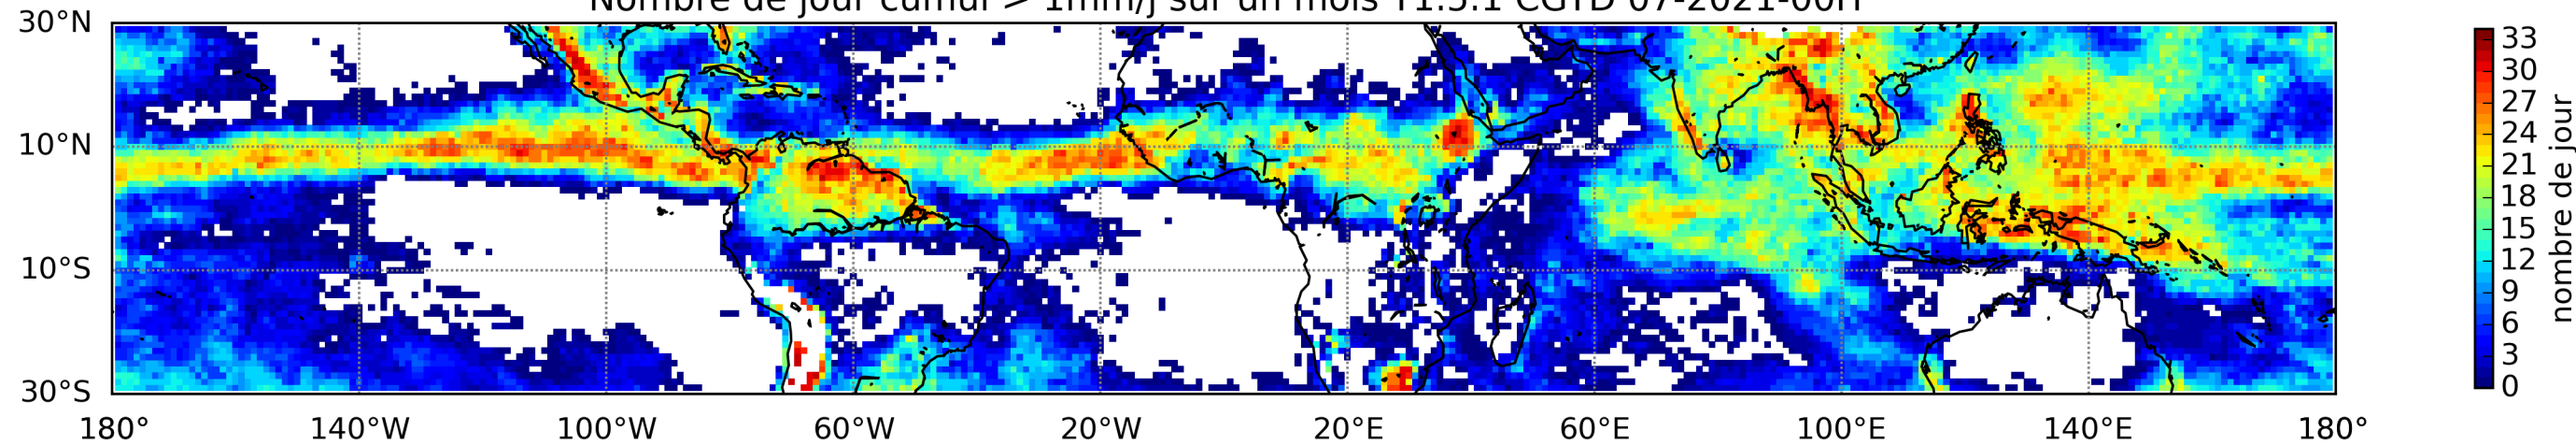

Nombre de jour cumul > 1mm/j sur un mois T1.5.1 CGTD 07-2021-00H

TERRE : 07 2021 00H

MER : 07 2021 00H