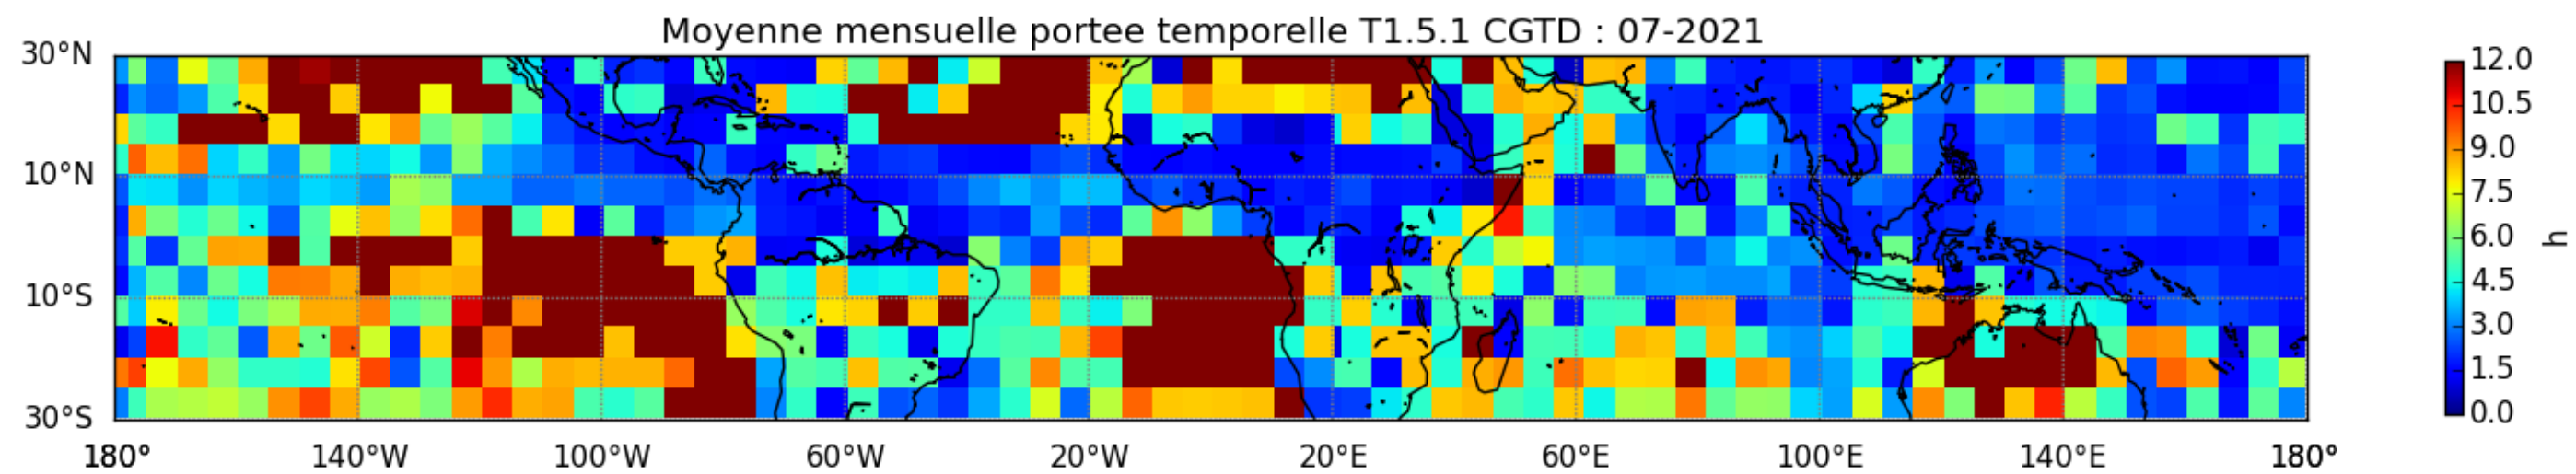

Nombre de jour cumul > 1mm/j sur un mois T1.5.1 CGTD 07-2021-00H

TERRE : 07 2021 00H

MER : 07 2021 00H