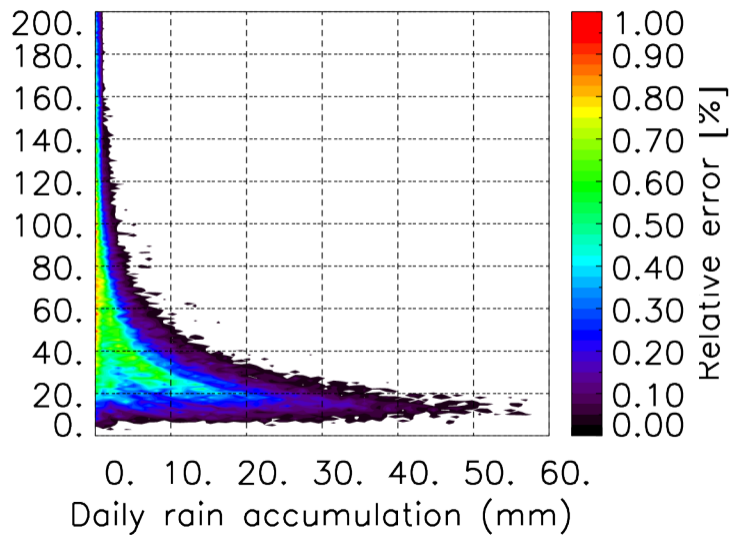

Nombre de jour cumul > 1mm/j sur un mois T1.5.1 CGTD 07-2021-00H

TERRE : 07 2021 00H

MER : 07 2021 00H