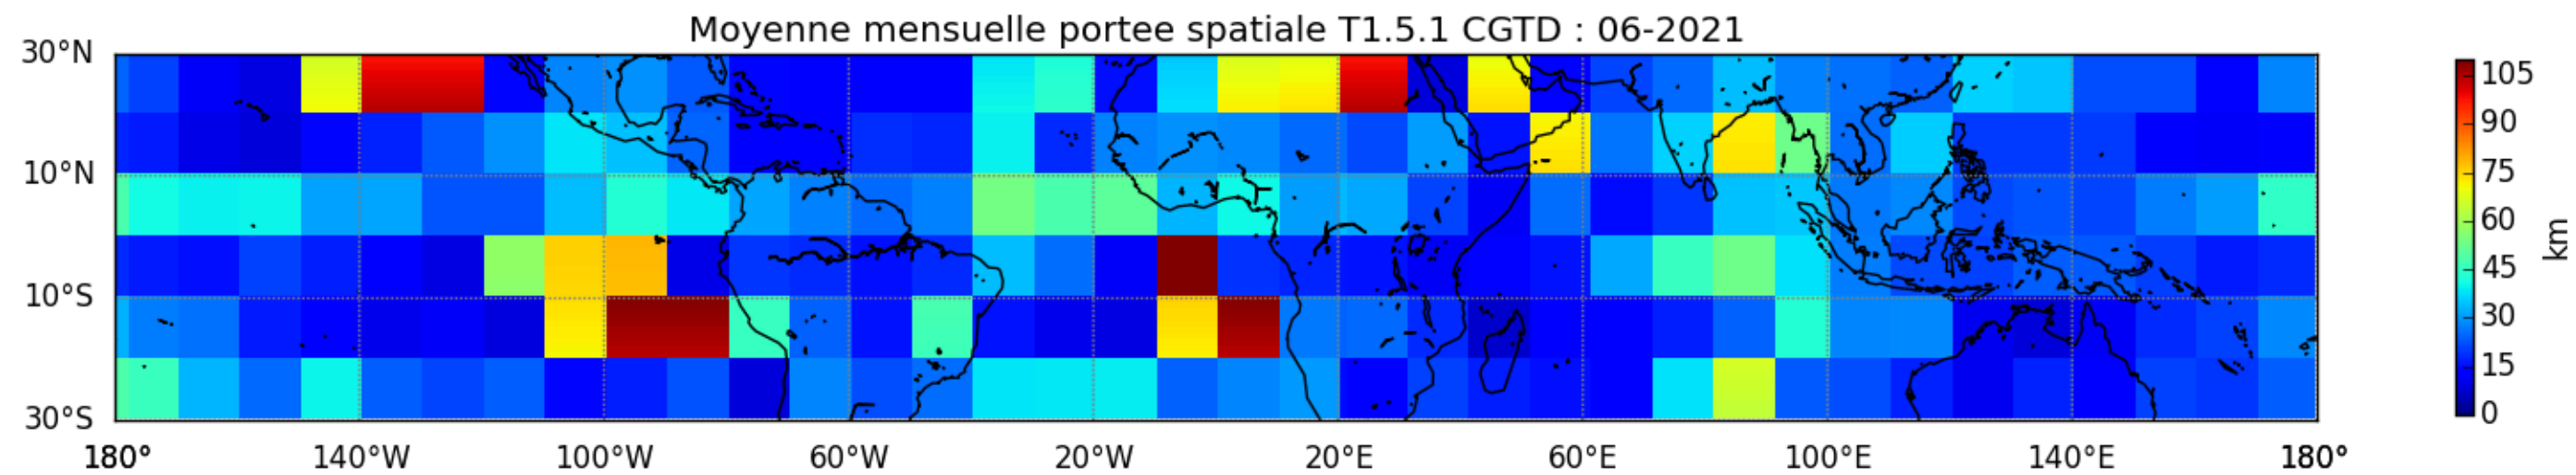

Nombre de jour cumul > 1mm/j sur un trimestre JAS T1.5.1 CGTD -2021-06H

Nombre de jour cumul > 1mm/j sur un trimestre JFM T1.5.1 CGTD -2021-06H

Nombre de jour cumul > 1mm/j sur un trimestre OND T1.5.1 CGTD -2021-06H

TERRE : 01 2021 06H

MER : 01 2021 06H

TERRE : 02 2021 06H

MER : 02 2021 06H

TERRE : 03 2021 06H

MER : 03 2021 06H

TERRE : 04 2021 06H

MER : 04 2021 06H

TERRE : 05 2021 06H

MER : 05 2021 06H

TERRE : 06 2021 06H

MER : 06 2021 06H

TERRE : 07 2021 06H

MER : 07 2021 06H

TERRE : 08 2021 06H

MER : 08 2021 06H