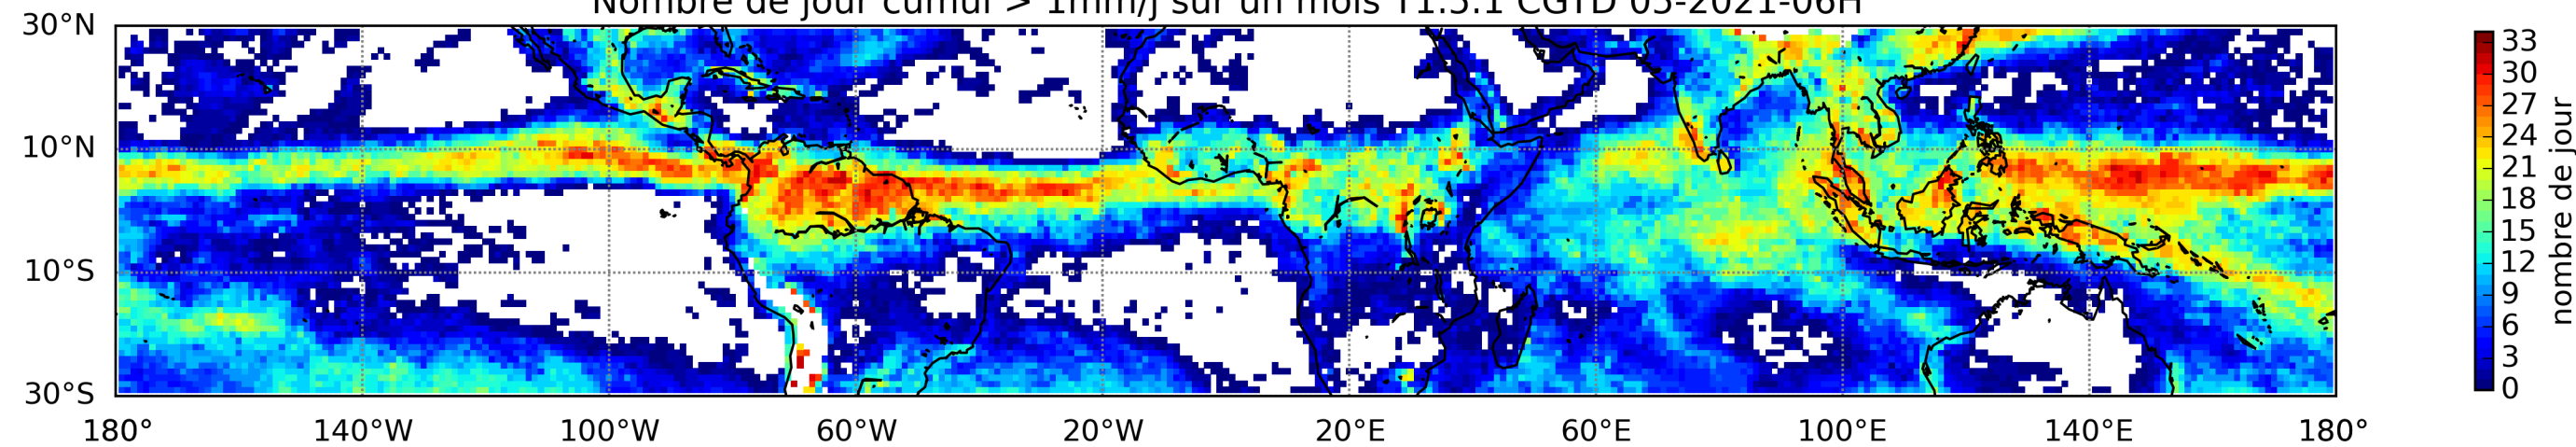

Nombre de jour cumul > 1mm/j sur un mois T1.5.1 CGTD 01-2021-06H

Nombre de jour cumul > 1mm/j sur un mois T1.5.1 CGTD 02-2021-06H

Nombre de jour cumul > 1mm/j sur un mois T1.5.1 CGTD 03-2021-06H

Nombre de jour cumul > 1mm/j sur un mois T1.5.1 CGTD 04-2021-06H

Nombre de jour cumul > 1mm/j sur un mois T1.5.1 CGTD 05-2021-06H

Nombre de jour cumul > 1mm/j sur un mois T1.5.1 CGTD 06-2021-06H

Nombre de jour cumul > 1mm/j sur un mois T1.5.1 CGTD 07-2021-06H

Nombre de jour cumul > 1mm/j sur un mois T1.5.1 CGTD 08-2021-06H

Nombre de jour cumul > 1mm/j sur un mois T1.5.1 CGTD 09-2021-06H

Nombre de jour cumul > 1mm/j sur un mois T1.5.1 CGTD 10-2021-06H

Nombre de jour cumul > 1mm/j sur un mois T1.5.1 CGTD 11-2021-06H

Nombre de jour cumul > 1mm/j sur un trimestre AMJ T1.5.1 CGTD -2021-06H