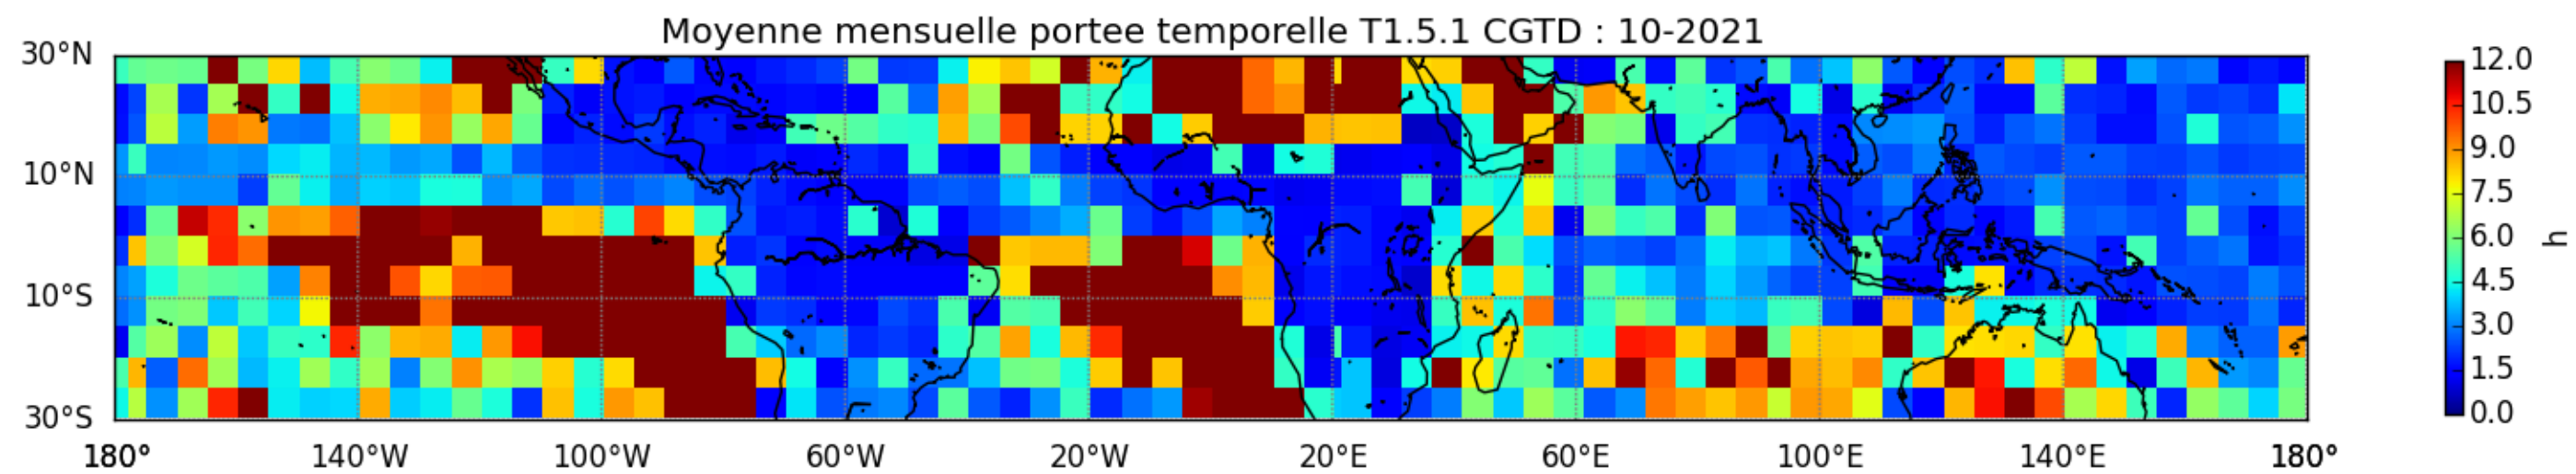

Nombre de jour cumul > 1mm/j sur un trimestre JAS T1.5.1 CGTD -2021-06H

Nombre de jour cumul > 1mm/j sur un trimestre JFM T1.5.1 CGTD -2021-06H

Nombre de jour cumul > 1mm/j sur un trimestre OND T1.5.1 CGTD -2021-06H

TERRE : 01 2021 06H

MER : 01 2021 06H

TERRE : 02 2021 06H

MER : 02 2021 06H

TERRE : 03 2021 06H

MER : 03 2021 06H

TERRE : 04 2021 06H

MER : 04 2021 06H

TERRE : 05 2021 06H

MER : 05 2021 06H

TERRE : 06 2021 06H

MER : 06 2021 06H

TERRE : 07 2021 06H

MER : 07 2021 06H

TERRE : 08 2021 06H

MER : 08 2021 06H