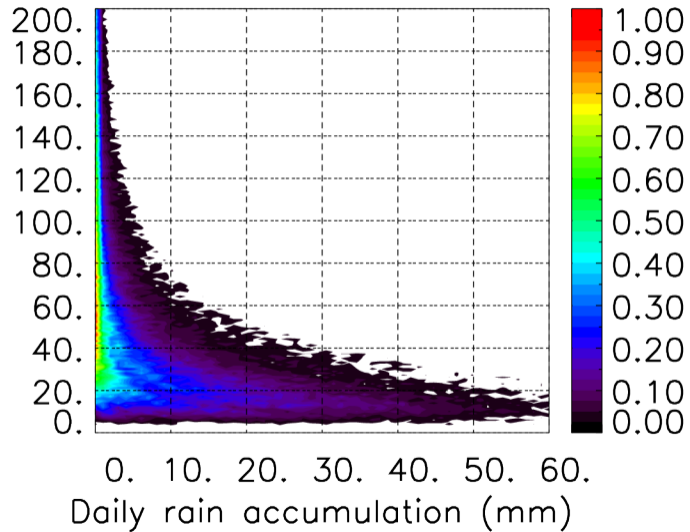

Nombre de jour cumul > 1mm/j sur un trimestre JAS T1.5.1 CGTD -2021-06H

Nombre de jour cumul > 1mm/j sur un trimestre JFM T1.5.1 CGTD -2021-06H

Nombre de jour cumul > 1mm/j sur un trimestre OND T1.5.1 CGTD -2021-06H

TERRE : 01 2021 06H

MER : 01 2021 06H

TERRE : 02 2021 06H

MER : 02 2021 06H

TERRE : 03 2021 06H

MER : 03 2021 06H

TERRE : 04 2021 06H

MER : 04 2021 06H