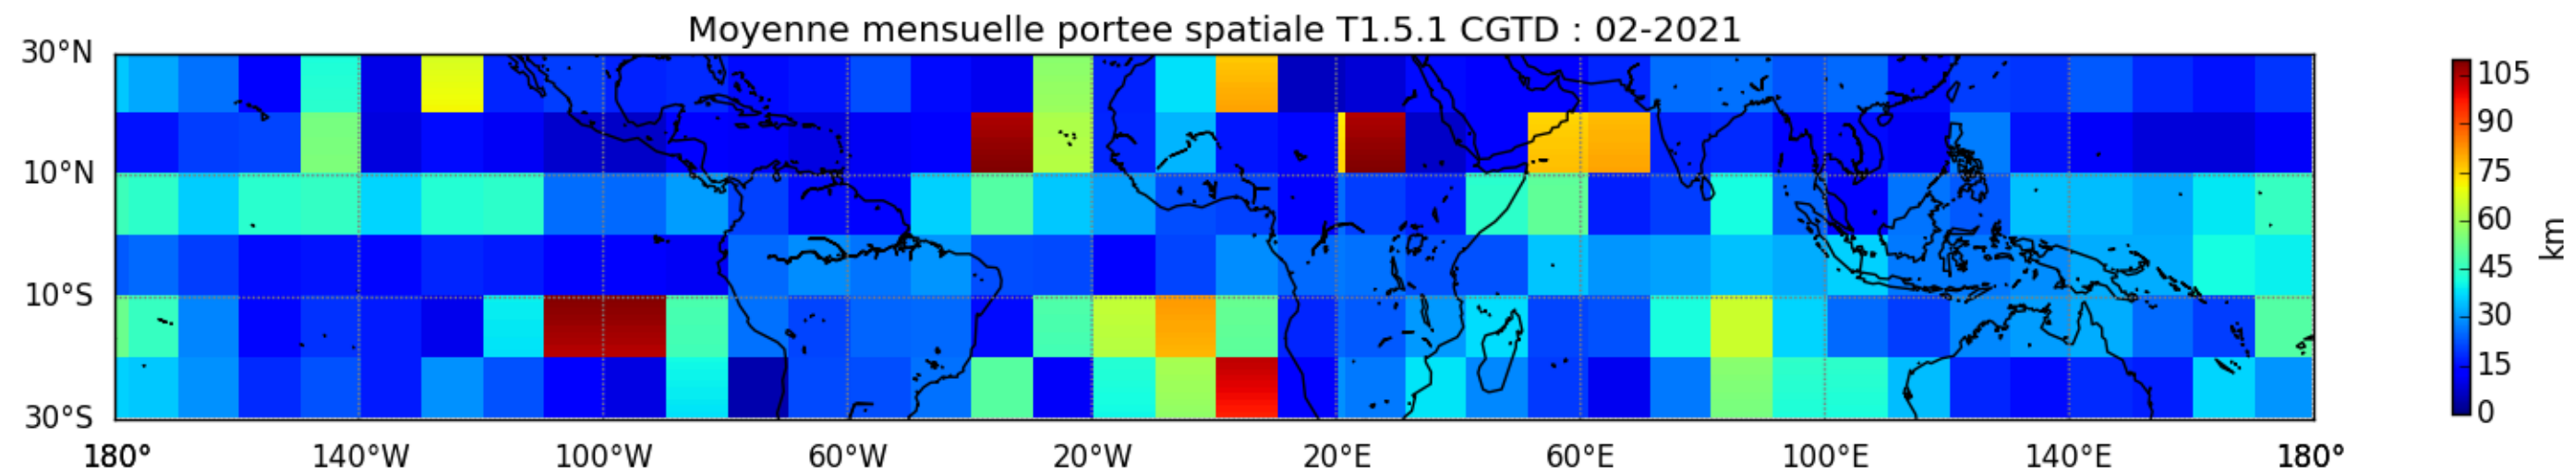

Nombre de jour cumul > 1mm/j sur un trimestre JAS T1.5.1 CGTD -2021-06H

Nombre de jour cumul > 1mm/j sur un trimestre JFM T1.5.1 CGTD -2021-06H

Nombre de jour cumul > 1mm/j sur un trimestre OND T1.5.1 CGTD -2021-06H

TERRE : 01 2021 06H

MER : 01 2021 06H

TERRE : 02 2021 06H

MER : 02 2021 06H

TERRE : 03 2021 06H

MER : 03 2021 06H

TERRE : 04 2021 06H

MER : 04 2021 06H

TERRE : 05 2021 06H

MER : 05 2021 06H

TERRE : 06 2021 06H

MER : 06 2021 06H

TERRE : 07 2021 06H

MER : 07 2021 06H

TERRE : 08 2021 06H

MER : 08 2021 06H