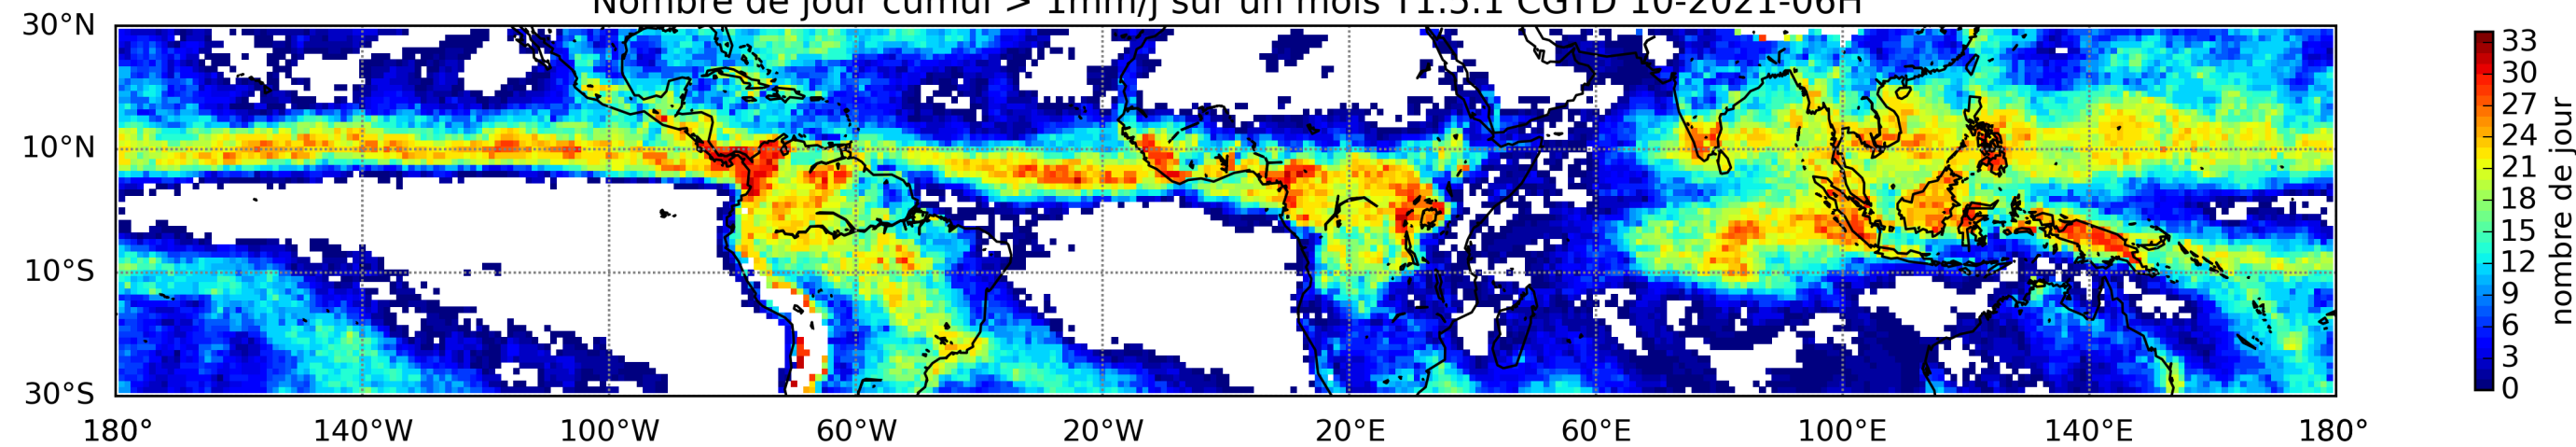

Nombre de jour cumul > 1mm/j sur un mois T1.5.1 CGTD 05-2021-06H

Nombre de jour cumul > 1mm/j sur un mois T1.5.1 CGTD 06-2021-06H

Nombre de jour cumul > 1mm/j sur un mois T1.5.1 CGTD 07-2021-06H

Nombre de jour cumul > 1mm/j sur un mois T1.5.1 CGTD 08-2021-06H

Nombre de jour cumul > 1mm/j sur un mois T1.5.1 CGTD 09-2021-06H

Nombre de jour cumul > 1mm/j sur un mois T1.5.1 CGTD 10-2021-06H

Nombre de jour cumul > 1mm/j sur un mois T1.5.1 CGTD 11-2021-06H

Nombre de jour cumul > 1mm/j sur un trimestre AMJ T1.5.1 CGTD -2021-06H