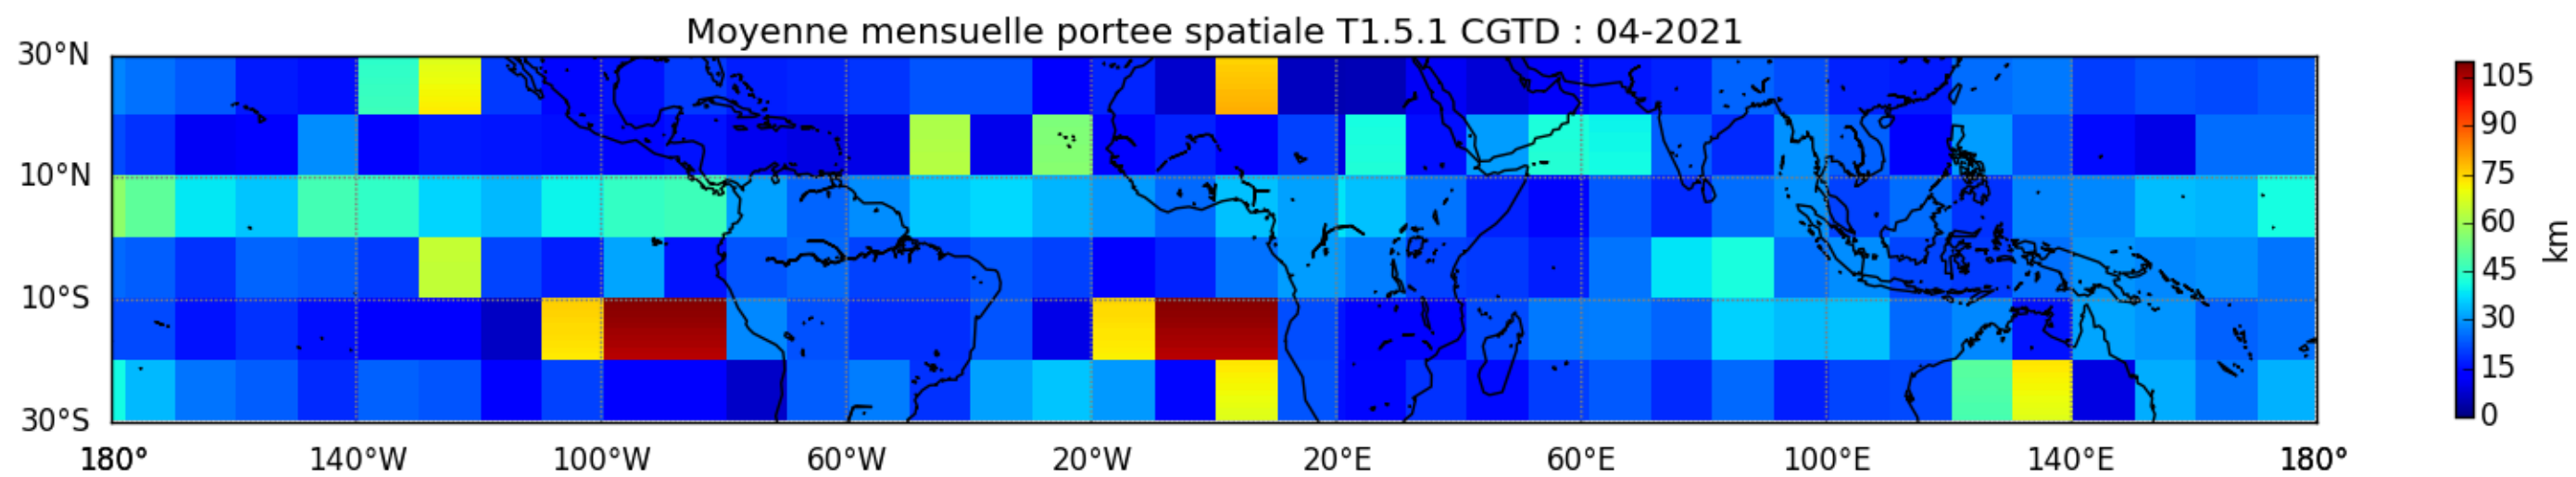

Nombre de jour cumul > 1mm/j sur un trimestre JAS T1.5.1 CGTD -2021-06H

Nombre de jour cumul > 1mm/j sur un trimestre JFM T1.5.1 CGTD -2021-06H

Nombre de jour cumul > 1mm/j sur un trimestre OND T1.5.1 CGTD -2021-06H

TERRE : 01 2021 06H

MER : 01 2021 06H

TERRE : 02 2021 06H

MER : 02 2021 06H

TERRE : 03 2021 06H

MER : 03 2021 06H

TERRE : 04 2021 06H

MER : 04 2021 06H

TERRE : 05 2021 06H

MER : 05 2021 06H

TERRE : 06 2021 06H

MER : 06 2021 06H

TERRE : 07 2021 06H

MER : 07 2021 06H

TERRE : 08 2021 06H

MER : 08 2021 06H