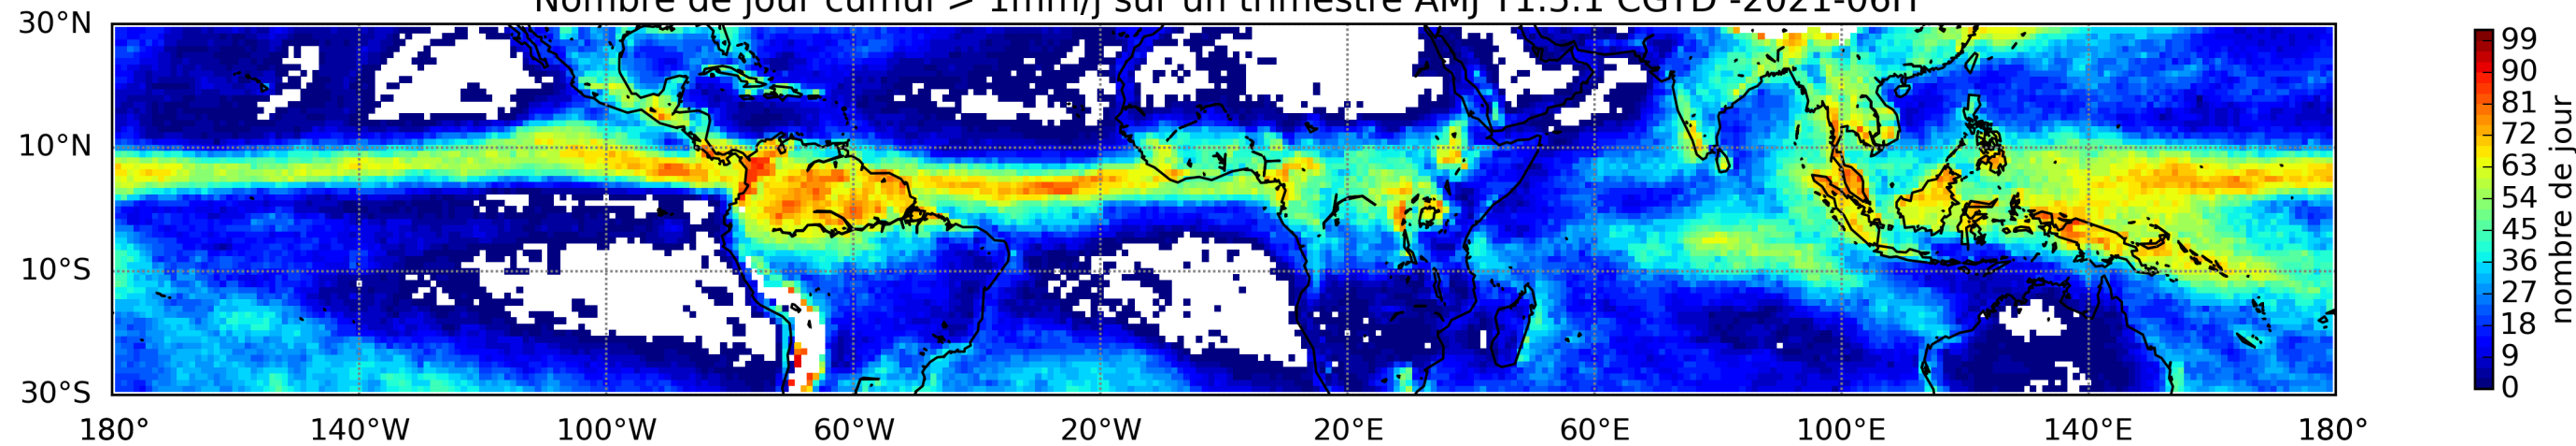

Nombre de jour cumul > 1mm/j sur un mois T1.5.1 CGTD 09-2021-06H

Nombre de jour cumul > 1mm/j sur un mois T1.5.1 CGTD 10-2021-06H

Nombre de jour cumul > 1mm/j sur un mois T1.5.1 CGTD 11-2021-06H

Nombre de jour cumul > 1mm/j sur un trimestre AMJ T1.5.1 CGTD -2021-06H

TERRE : 01 2021 06H

MER : 01 2021 06H

TERRE : 02 2021 06H

MER : 02 2021 06H

TERRE : 03 2021 06H

MER : 03 2021 06H

TERRE : 04 2021 06H

MER : 04 2021 06H

TERRE : 05 2021 06H

MER : 05 2021 06H

TERRE : 06 2021 06H

MER : 06 2021 06H

TERRE : 07 2021 06H

MER : 07 2021 06H

TERRE : 08 2021 06H

MER : 08 2021 06H