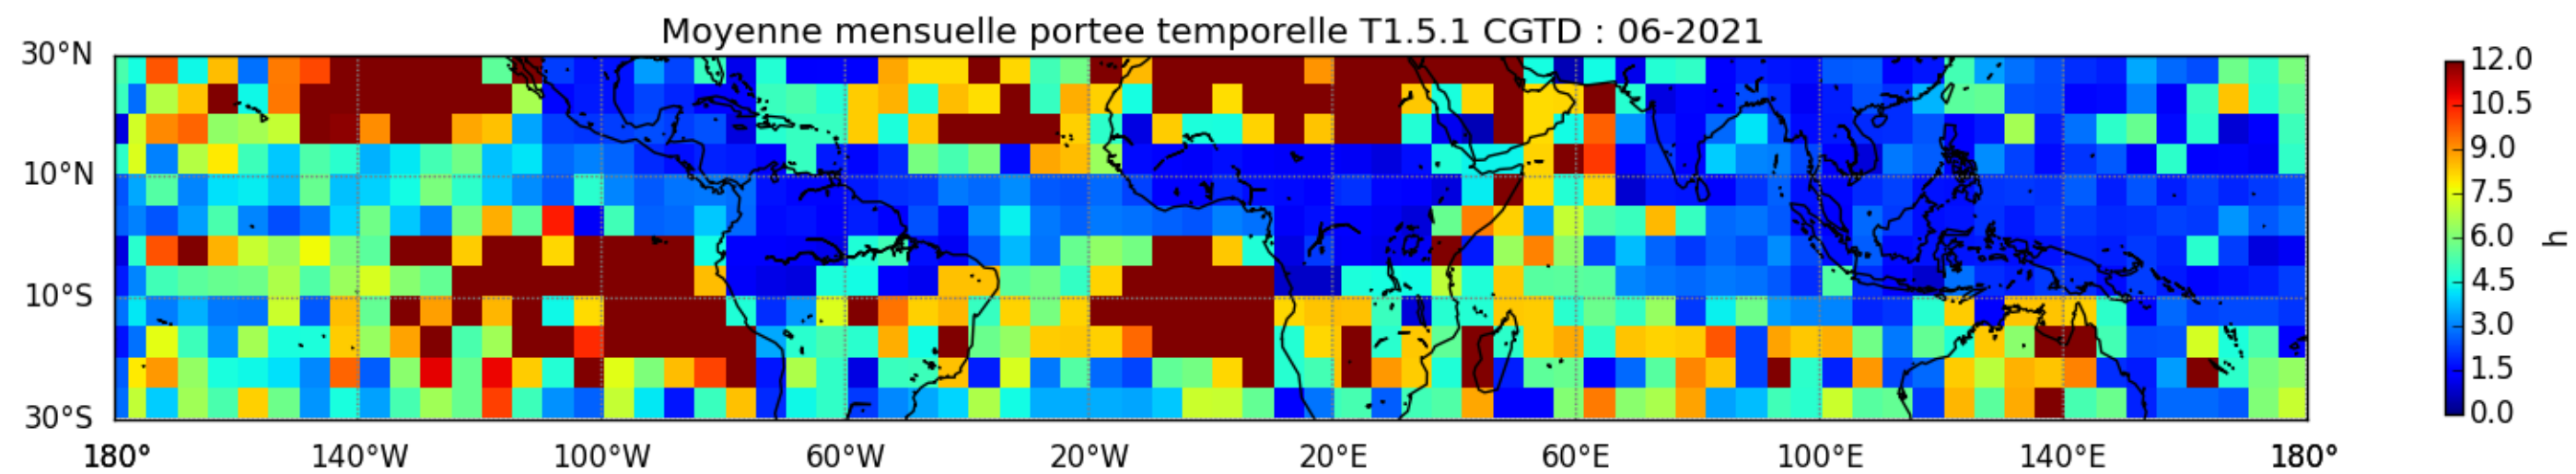

Nombre de jour cumul > 1mm/j sur un trimestre JAS T1.5.1 CGTD -2021-06H

Nombre de jour cumul > 1mm/j sur un trimestre JFM T1.5.1 CGTD -2021-06H

Nombre de jour cumul > 1mm/j sur un trimestre OND T1.5.1 CGTD -2021-06H

TERRE : 01 2021 06H

MER : 01 2021 06H

TERRE : 02 2021 06H

MER : 02 2021 06H

TERRE : 03 2021 06H

MER : 03 2021 06H

TERRE : 04 2021 06H

MER : 04 2021 06H

TERRE : 05 2021 06H

MER : 05 2021 06H

TERRE : 06 2021 06H

MER : 06 2021 06H

TERRE : 07 2021 06H

MER : 07 2021 06H

TERRE : 08 2021 06H

MER : 08 2021 06H