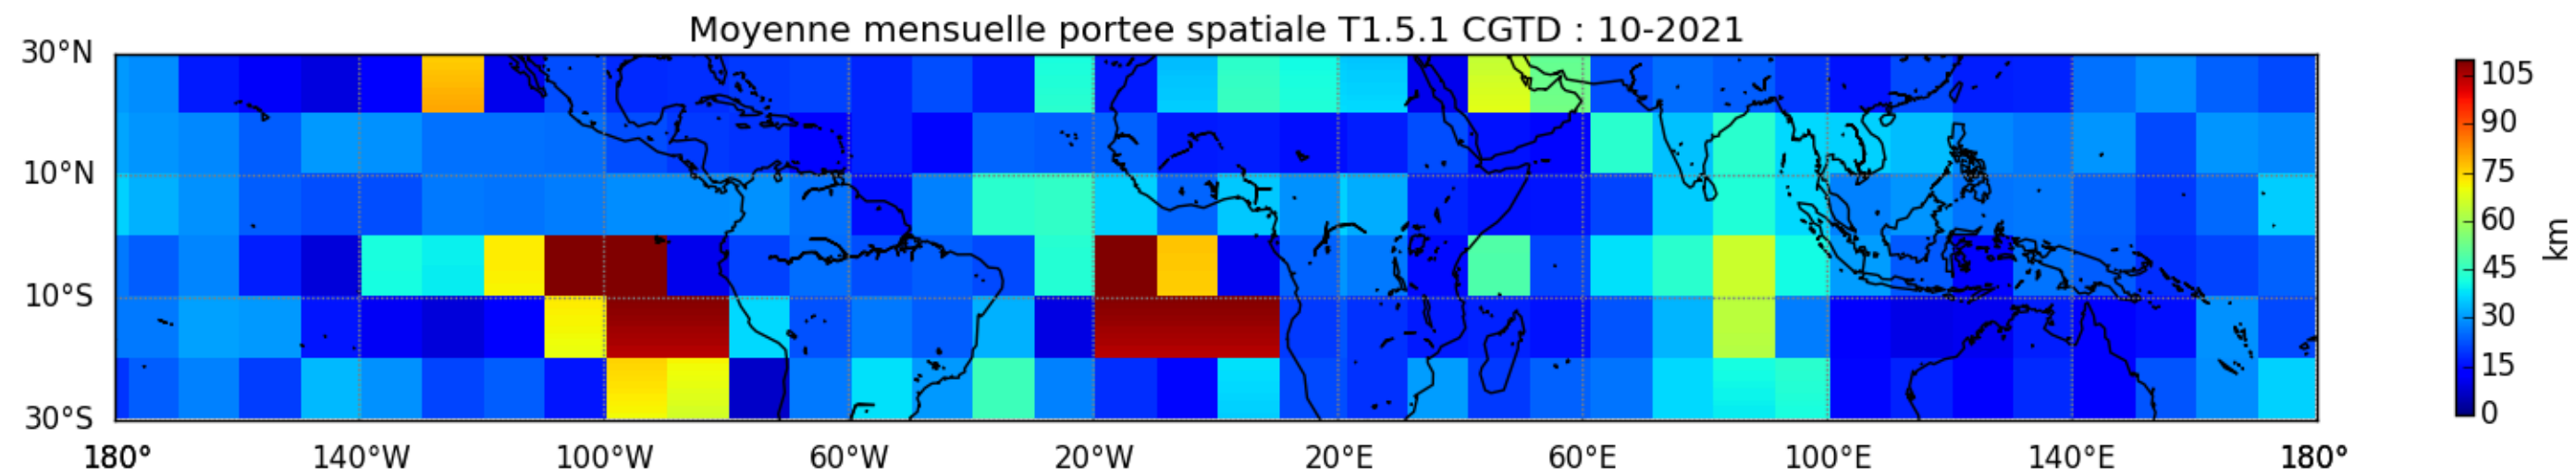

Nombre de jour cumul > 1mm/j sur un trimestre JAS T1.5.1 CGTD -2021-06H

Nombre de jour cumul > 1mm/j sur un trimestre JFM T1.5.1 CGTD -2021-06H

Nombre de jour cumul > 1mm/j sur un trimestre OND T1.5.1 CGTD -2021-06H

TERRE : 01 2021 06H

MER : 01 2021 06H

TERRE : 02 2021 06H

MER : 02 2021 06H

TERRE : 03 2021 06H

MER : 03 2021 06H

TERRE : 04 2021 06H

MER : 04 2021 06H

TERRE : 05 2021 06H

MER : 05 2021 06H

TERRE : 06 2021 06H

MER : 06 2021 06H

TERRE : 07 2021 06H

MER : 07 2021 06H

TERRE : 08 2021 06H

MER : 08 2021 06H