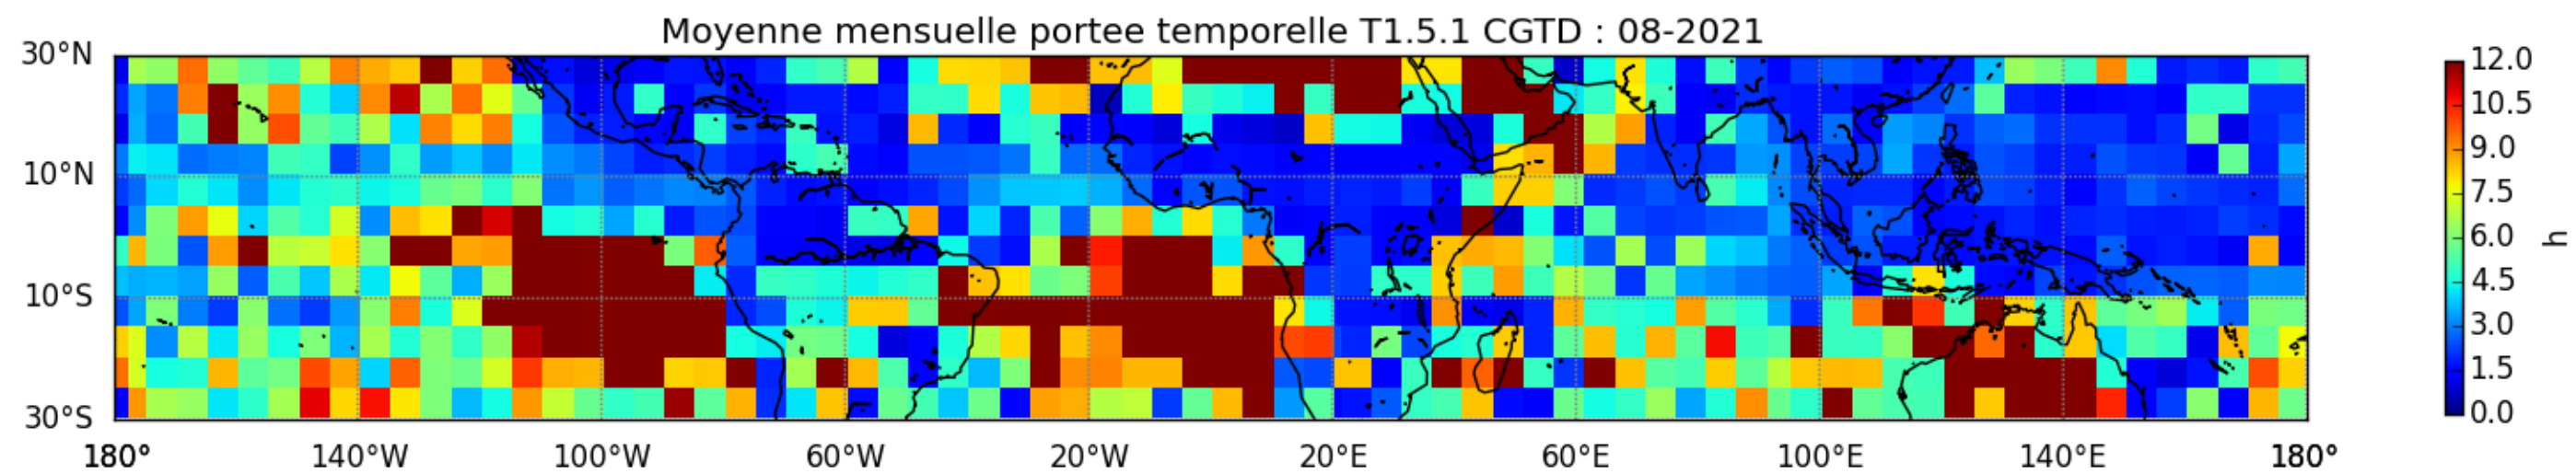

Nombre de jour cumul > 1mm/j sur un trimestre JAS T1.5.1 CGTD -2021-06H

Nombre de jour cumul > 1mm/j sur un trimestre JFM T1.5.1 CGTD -2021-06H

Nombre de jour cumul > 1mm/j sur un trimestre OND T1.5.1 CGTD -2021-06H

TERRE : 01 2021 06H

MER : 01 2021 06H

TERRE : 02 2021 06H

MER : 02 2021 06H

TERRE : 03 2021 06H

MER : 03 2021 06H

TERRE : 04 2021 06H

MER : 04 2021 06H

TERRE : 05 2021 06H

MER : 05 2021 06H

TERRE : 06 2021 06H

MER : 06 2021 06H

TERRE : 07 2021 06H

MER : 07 2021 06H

TERRE : 08 2021 06H

MER : 08 2021 06H