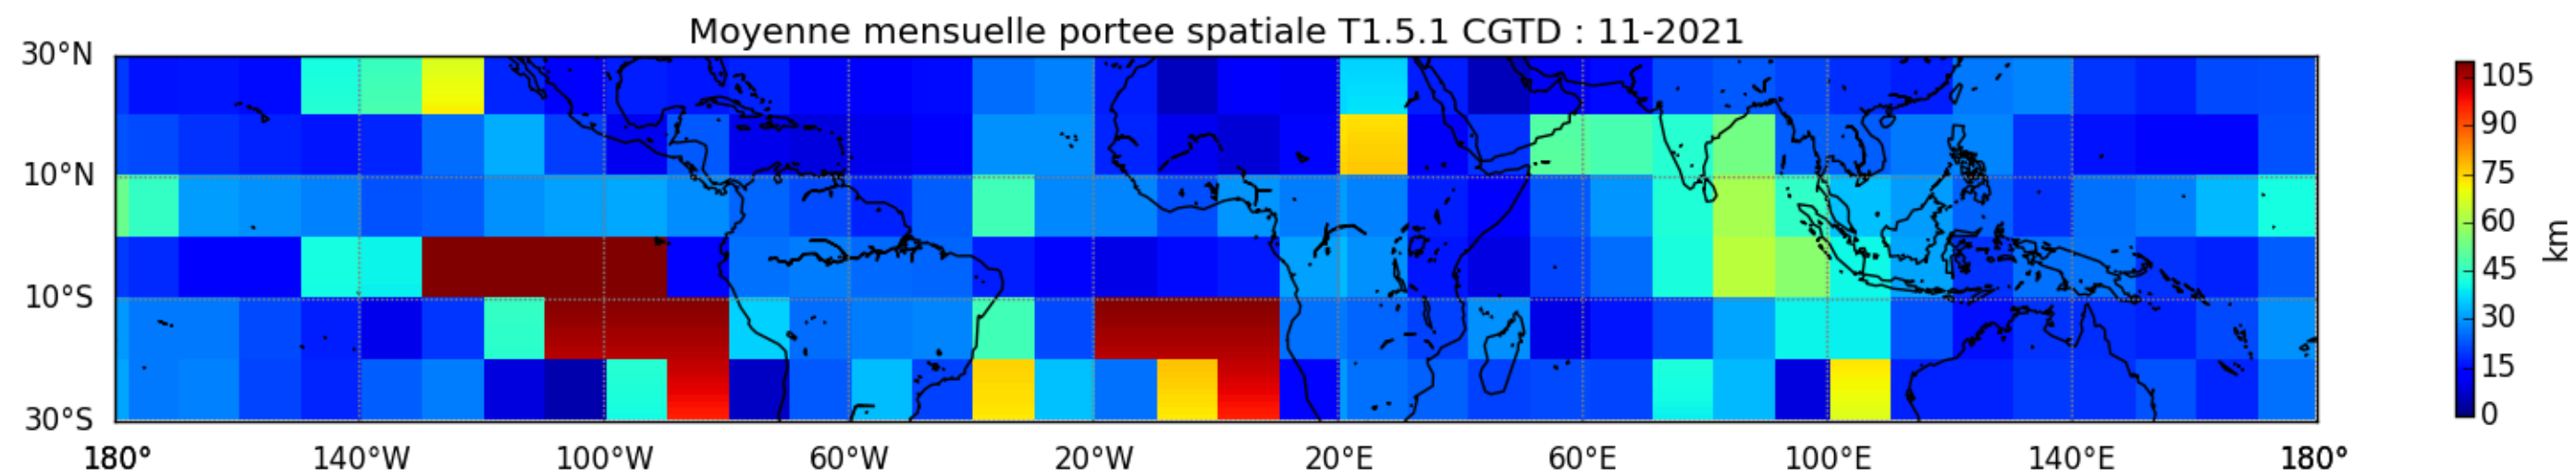

Nombre de jour cumul > 1mm/j sur un trimestre JAS T1.5.1 CGTD -2021-06H

Nombre de jour cumul > 1mm/j sur un trimestre JFM T1.5.1 CGTD -2021-06H

Nombre de jour cumul > 1mm/j sur un trimestre OND T1.5.1 CGTD -2021-06H

TERRE : 01 2021 06H

MER : 01 2021 06H

TERRE : 02 2021 06H

MER : 02 2021 06H

TERRE : 03 2021 06H

MER : 03 2021 06H

TERRE : 04 2021 06H

MER : 04 2021 06H

TERRE : 05 2021 06H

MER : 05 2021 06H

TERRE : 06 2021 06H

MER : 06 2021 06H

TERRE : 07 2021 06H

MER : 07 2021 06H

TERRE : 08 2021 06H

MER : 08 2021 06H