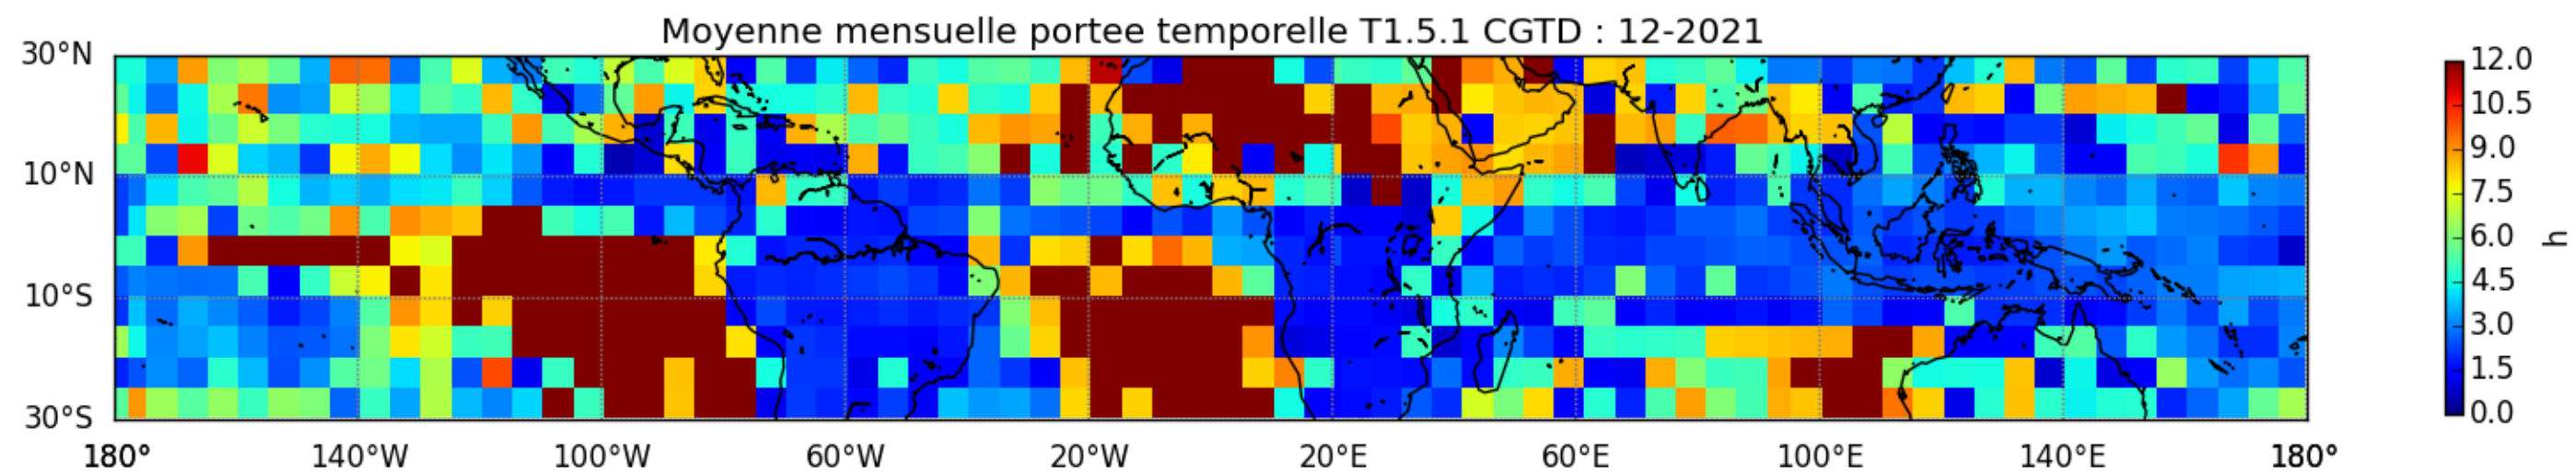

Nombre de jour cumul > 1mm/j sur un trimestre JAS T1.5.1 CGTD -2021-06H

Nombre de jour cumul > 1mm/j sur un trimestre JFM T1.5.1 CGTD -2021-06H

Nombre de jour cumul > 1mm/j sur un trimestre OND T1.5.1 CGTD -2021-06H

TERRE : 01 2021 06H

MER : 01 2021 06H

TERRE : 02 2021 06H

MER : 02 2021 06H

TERRE : 03 2021 06H

MER : 03 2021 06H

TERRE : 04 2021 06H

MER : 04 2021 06H

TERRE : 05 2021 06H

MER : 05 2021 06H

TERRE : 06 2021 06H

MER : 06 2021 06H

TERRE : 07 2021 06H

MER : 07 2021 06H

TERRE : 08 2021 06H

MER : 08 2021 06H