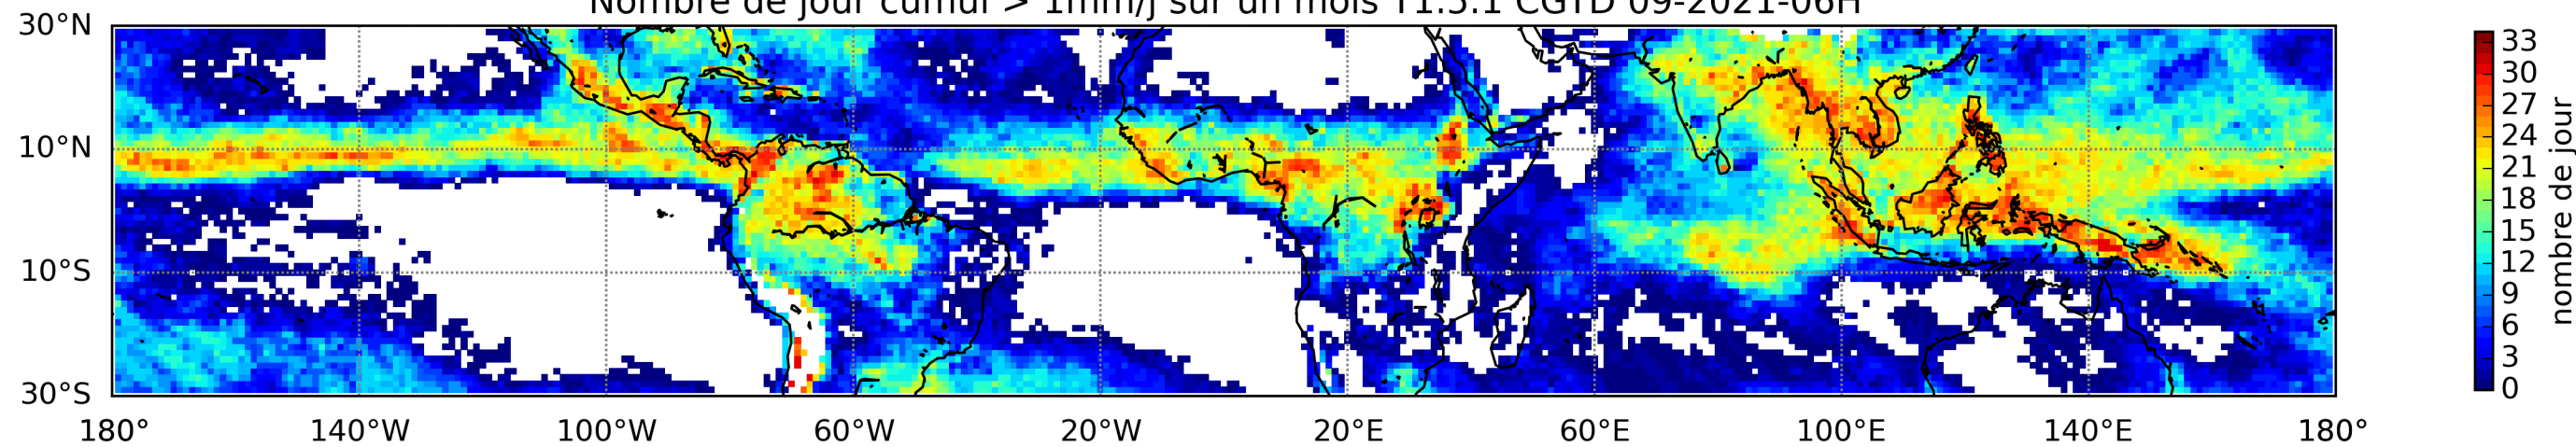

Nombre de jour cumul > 1mm/j sur un mois T1.5.1 CGTD 05-2021-06H

Nombre de jour cumul > 1mm/j sur un mois T1.5.1 CGTD 06-2021-06H

Nombre de jour cumul > 1mm/j sur un mois T1.5.1 CGTD 07-2021-06H

Nombre de jour cumul > 1mm/j sur un mois T1.5.1 CGTD 08-2021-06H

Nombre de jour cumul > 1mm/j sur un mois T1.5.1 CGTD 09-2021-06H

Nombre de jour cumul > 1mm/j sur un mois T1.5.1 CGTD 10-2021-06H

Nombre de jour cumul > 1mm/j sur un mois T1.5.1 CGTD 11-2021-06H

Nombre de jour cumul > 1mm/j sur un trimestre AMJ T1.5.1 CGTD -2021-06H