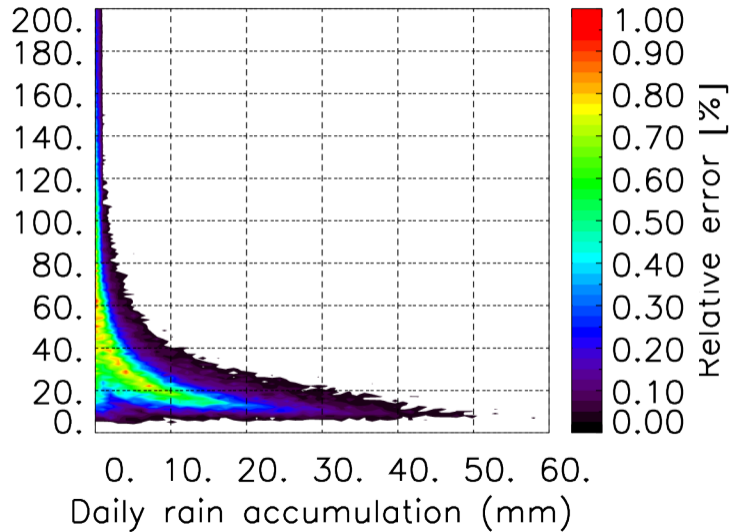

Nombre de jour cumul > 1mm/j sur un trimestre JAS T1.5.1 CGTD -2021-06H

Nombre de jour cumul > 1mm/j sur un trimestre JFM T1.5.1 CGTD -2021-06H

Nombre de jour cumul > 1mm/j sur un trimestre OND T1.5.1 CGTD -2021-06H

TERRE : 01 2021 06H

MER : 01 2021 06H

TERRE : 02 2021 06H

MER : 02 2021 06H

TERRE : 03 2021 06H

MER : 03 2021 06H

TERRE : 04 2021 06H

MER : 04 2021 06H