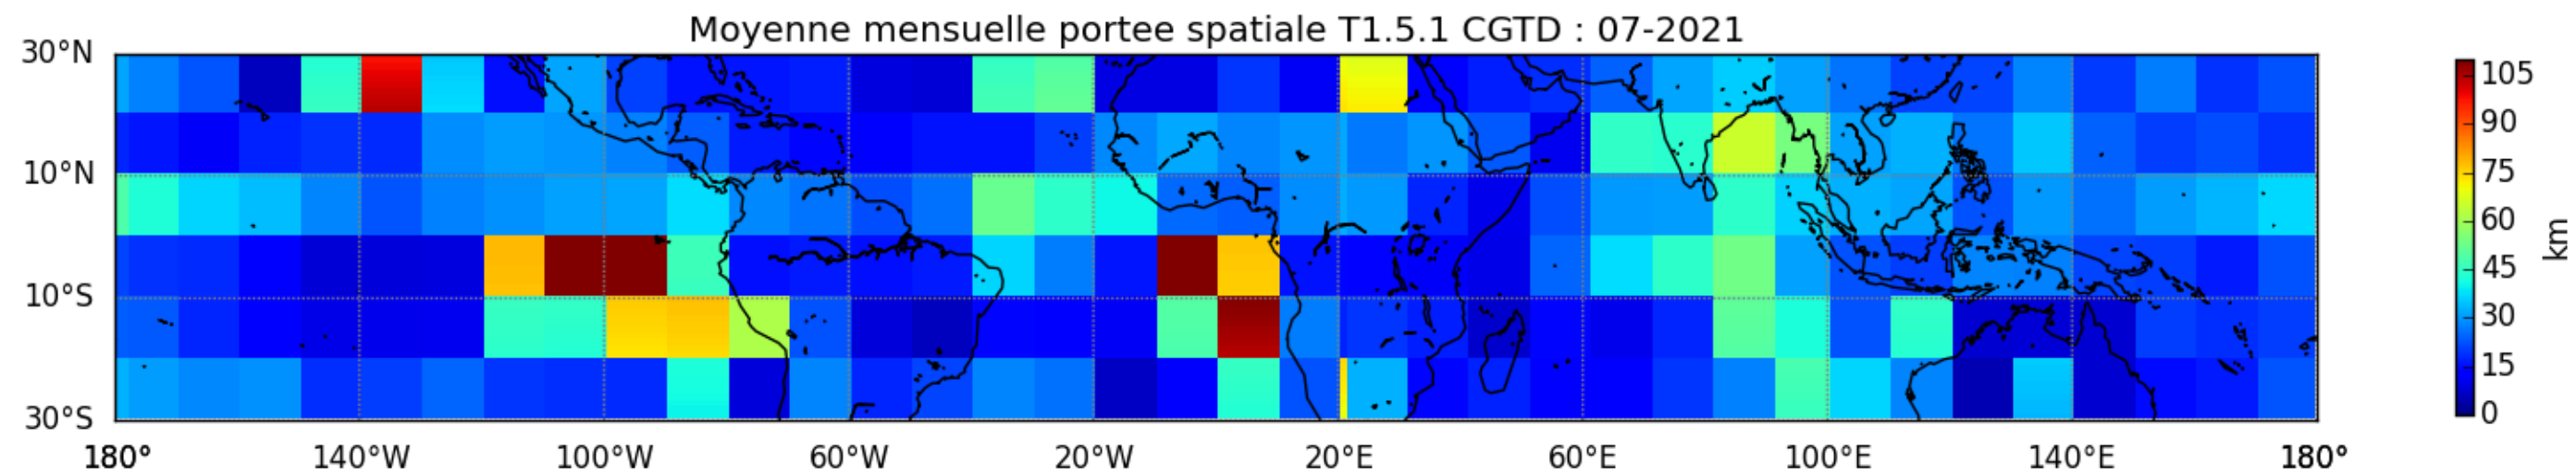

Nombre de jour cumul > 1mm/j sur un trimestre JAS T1.5.1 CGTD -2021-06H

Nombre de jour cumul > 1mm/j sur un trimestre JFM T1.5.1 CGTD -2021-06H

Nombre de jour cumul > 1mm/j sur un trimestre OND T1.5.1 CGTD -2021-06H

TERRE : 01 2021 06H

MER : 01 2021 06H

TERRE : 02 2021 06H

MER : 02 2021 06H

TERRE : 03 2021 06H

MER : 03 2021 06H

TERRE : 04 2021 06H

MER : 04 2021 06H

TERRE : 05 2021 06H

MER : 05 2021 06H

TERRE : 06 2021 06H

MER : 06 2021 06H

TERRE : 07 2021 06H

MER : 07 2021 06H

TERRE : 08 2021 06H

MER : 08 2021 06H