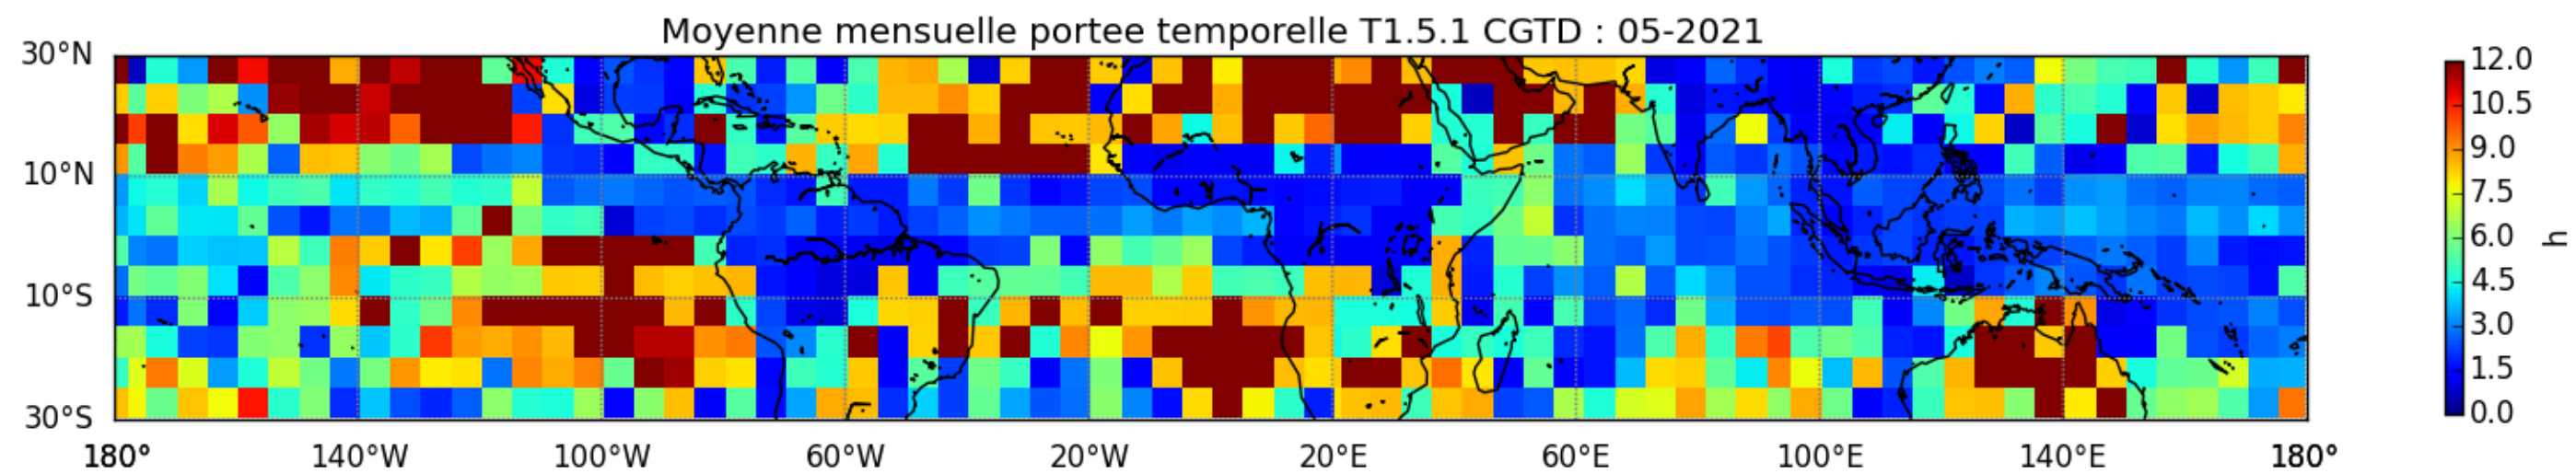

Nombre de jour cumul > 1mm/j sur un trimestre JAS T1.5.1 CGTD -2021-06H

Nombre de jour cumul > 1mm/j sur un trimestre JFM T1.5.1 CGTD -2021-06H

Nombre de jour cumul > 1mm/j sur un trimestre OND T1.5.1 CGTD -2021-06H

TERRE : 01 2021 06H

MER : 01 2021 06H

TERRE : 02 2021 06H

MER : 02 2021 06H

TERRE : 03 2021 06H

MER : 03 2021 06H

TERRE : 04 2021 06H

MER : 04 2021 06H

TERRE : 05 2021 06H

MER : 05 2021 06H

TERRE : 06 2021 06H

MER : 06 2021 06H

TERRE : 07 2021 06H

MER : 07 2021 06H

TERRE : 08 2021 06H

MER : 08 2021 06H