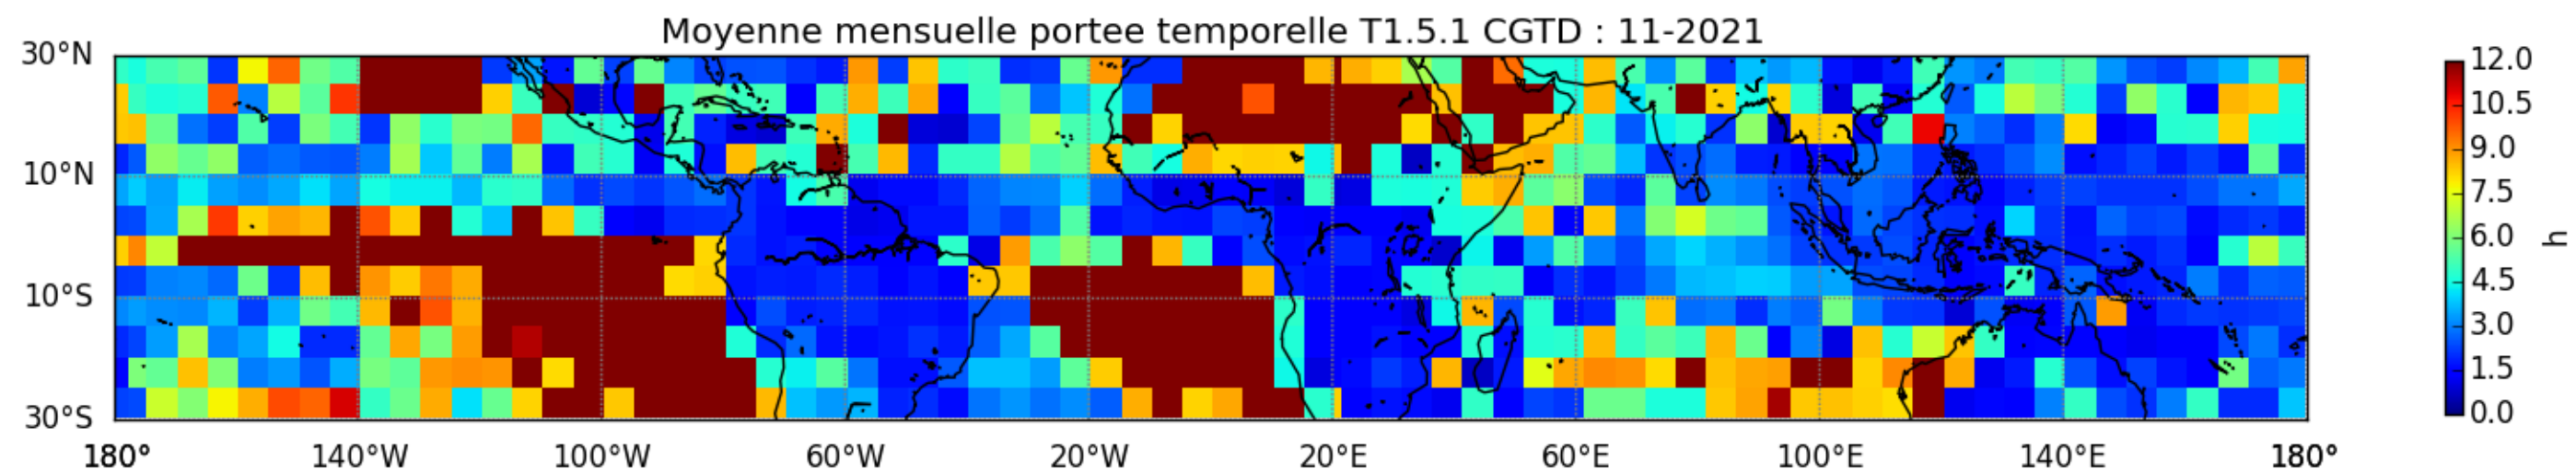

Nombre de jour cumul > 1mm/j sur un trimestre JAS T1.5.1 CGTD -2021-06H

Nombre de jour cumul > 1mm/j sur un trimestre JFM T1.5.1 CGTD -2021-06H

Nombre de jour cumul > 1mm/j sur un trimestre OND T1.5.1 CGTD -2021-06H

TERRE : 01 2021 06H

MER : 01 2021 06H

TERRE : 02 2021 06H

MER : 02 2021 06H

TERRE : 03 2021 06H

MER : 03 2021 06H

TERRE : 04 2021 06H

MER : 04 2021 06H

TERRE : 05 2021 06H

MER : 05 2021 06H

TERRE : 06 2021 06H

MER : 06 2021 06H

TERRE : 07 2021 06H

MER : 07 2021 06H

TERRE : 08 2021 06H

MER : 08 2021 06H