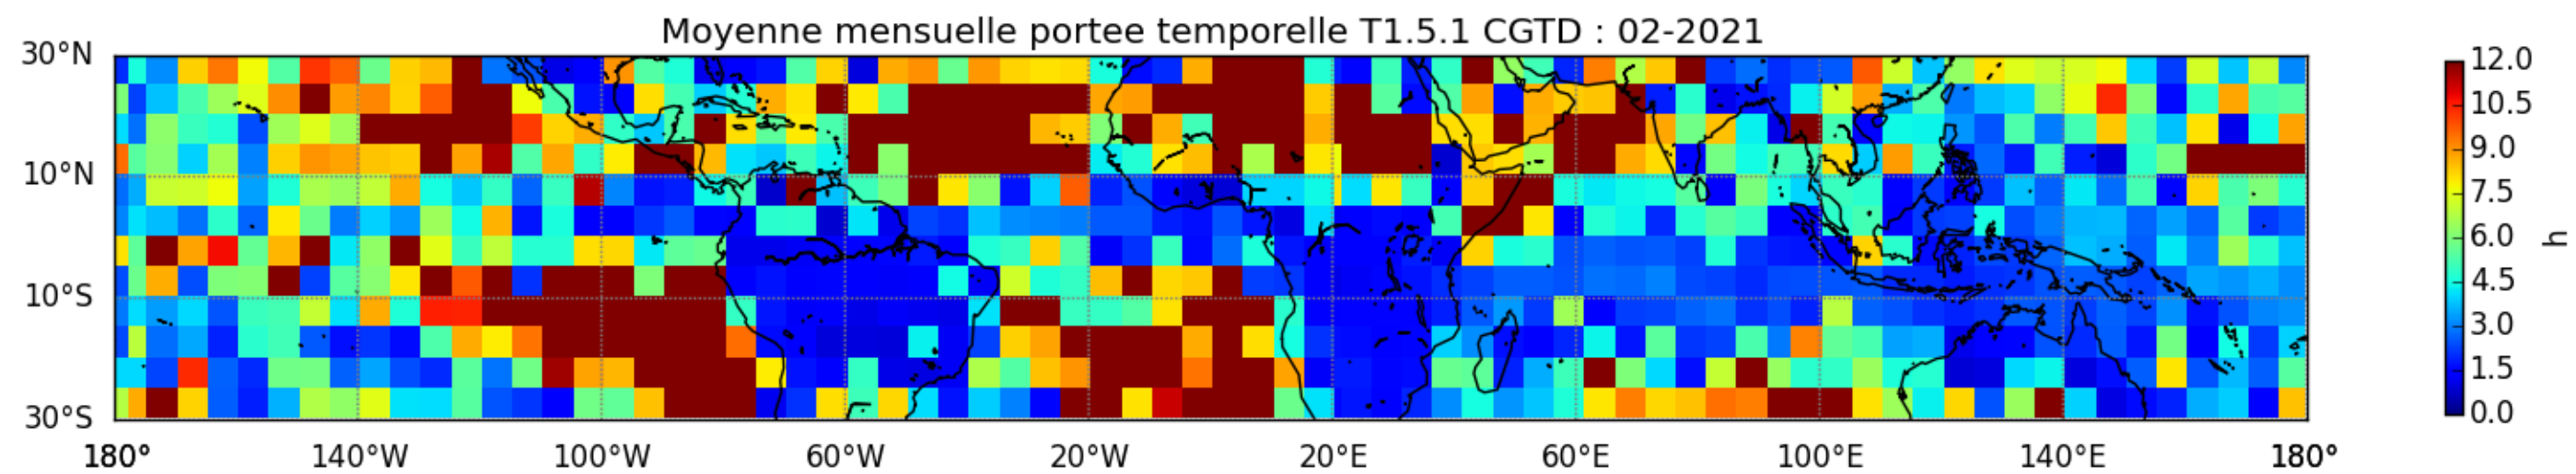

Nombre de jour cumul > 1mm/j sur un trimestre JAS T1.5.1 CGTD -2021-06H

Nombre de jour cumul > 1mm/j sur un trimestre JFM T1.5.1 CGTD -2021-06H

Nombre de jour cumul > 1mm/j sur un trimestre OND T1.5.1 CGTD -2021-06H

TERRE : 01 2021 06H

MER : 01 2021 06H

TERRE : 02 2021 06H

MER : 02 2021 06H

TERRE : 03 2021 06H

MER : 03 2021 06H

TERRE : 04 2021 06H

MER : 04 2021 06H

TERRE : 05 2021 06H

MER : 05 2021 06H

TERRE : 06 2021 06H

MER : 06 2021 06H

TERRE : 07 2021 06H

MER : 07 2021 06H

TERRE : 08 2021 06H

MER : 08 2021 06H