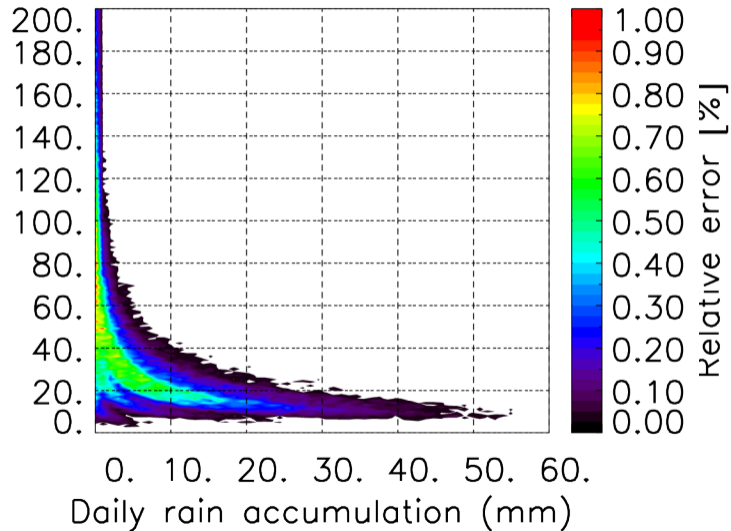

Nombre de jour cumul > 1mm/j sur un trimestre JAS T1.5.1 CGTD -2021-06H

Nombre de jour cumul > 1mm/j sur un trimestre JFM T1.5.1 CGTD -2021-06H

Nombre de jour cumul > 1mm/j sur un trimestre OND T1.5.1 CGTD -2021-06H

TERRE : 01 2021 06H

MER : 01 2021 06H

TERRE : 02 2021 06H

MER : 02 2021 06H

TERRE : 03 2021 06H

MER : 03 2021 06H

TERRE : 04 2021 06H

MER : 04 2021 06H