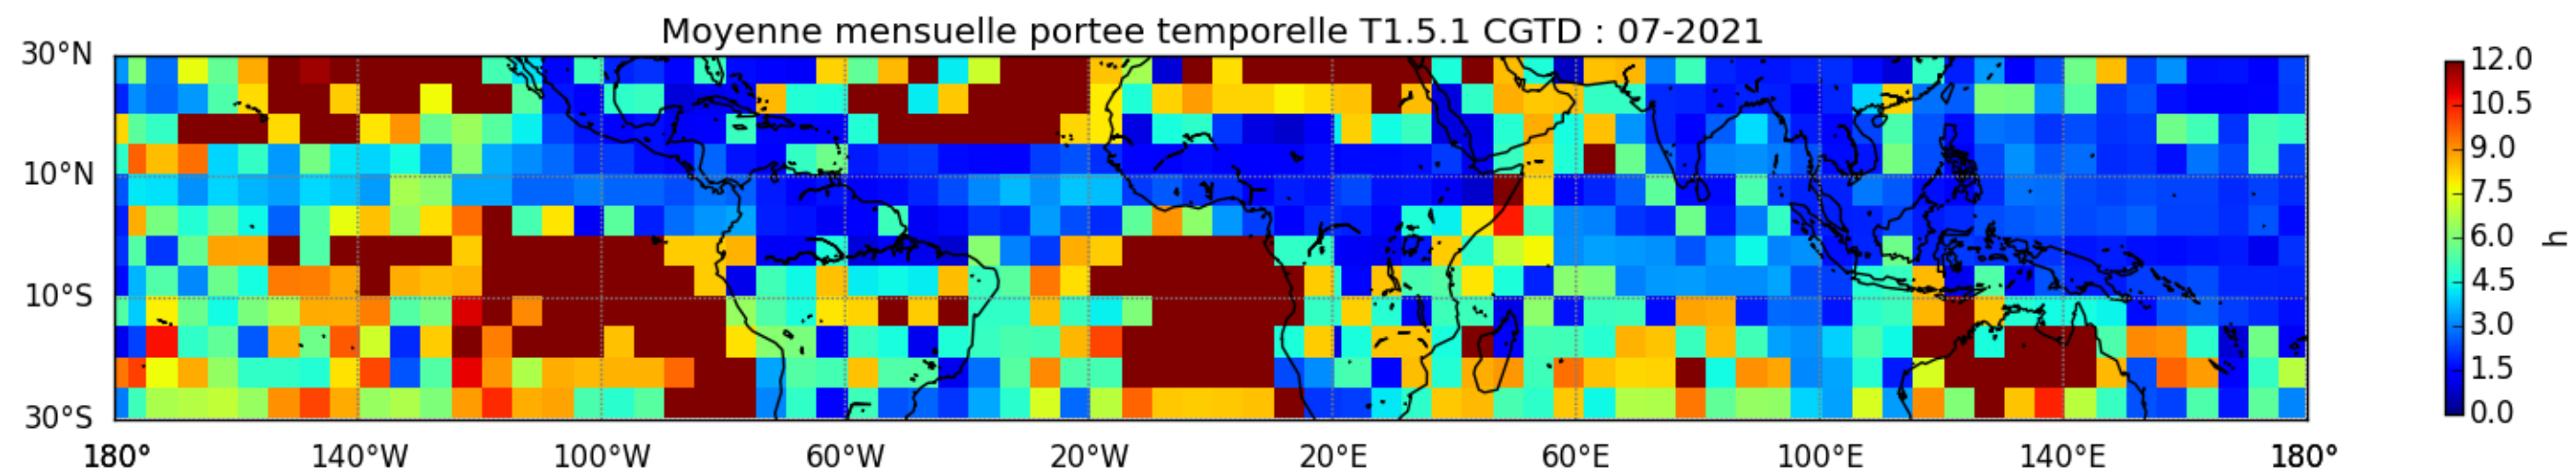

Nombre de jour cumul > 1mm/j sur un trimestre JAS T1.5.1 CGTD -2021-06H

Nombre de jour cumul > 1mm/j sur un trimestre JFM T1.5.1 CGTD -2021-06H

Nombre de jour cumul > 1mm/j sur un trimestre OND T1.5.1 CGTD -2021-06H

TERRE : 01 2021 06H

MER : 01 2021 06H

TERRE : 02 2021 06H

MER : 02 2021 06H

TERRE : 03 2021 06H

MER : 03 2021 06H

TERRE : 04 2021 06H

MER : 04 2021 06H

TERRE : 05 2021 06H

MER : 05 2021 06H

TERRE : 06 2021 06H

MER : 06 2021 06H

TERRE : 07 2021 06H

MER : 07 2021 06H

TERRE : 08 2021 06H

MER : 08 2021 06H