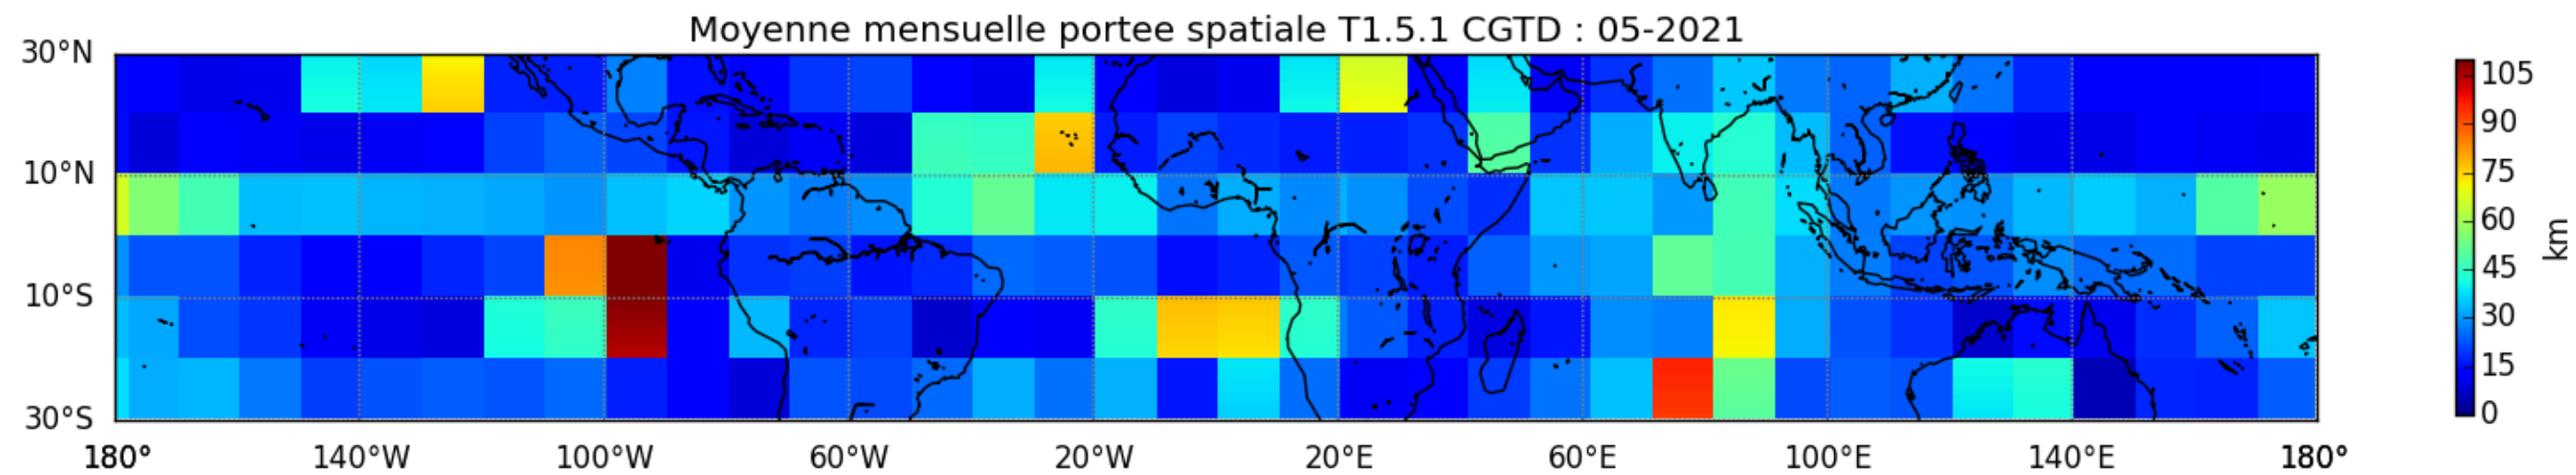

Nombre de jour cumul > 1mm/j sur un trimestre JAS T1.5.1 CGTD -2021-06H

Nombre de jour cumul > 1mm/j sur un trimestre JFM T1.5.1 CGTD -2021-06H

Nombre de jour cumul > 1mm/j sur un trimestre OND T1.5.1 CGTD -2021-06H

TERRE : 01 2021 06H

MER : 01 2021 06H

TERRE : 02 2021 06H

MER : 02 2021 06H

TERRE : 03 2021 06H

MER : 03 2021 06H

TERRE : 04 2021 06H

MER : 04 2021 06H

TERRE : 05 2021 06H

MER : 05 2021 06H

TERRE : 06 2021 06H

MER : 06 2021 06H

TERRE : 07 2021 06H

MER : 07 2021 06H

TERRE : 08 2021 06H

MER : 08 2021 06H