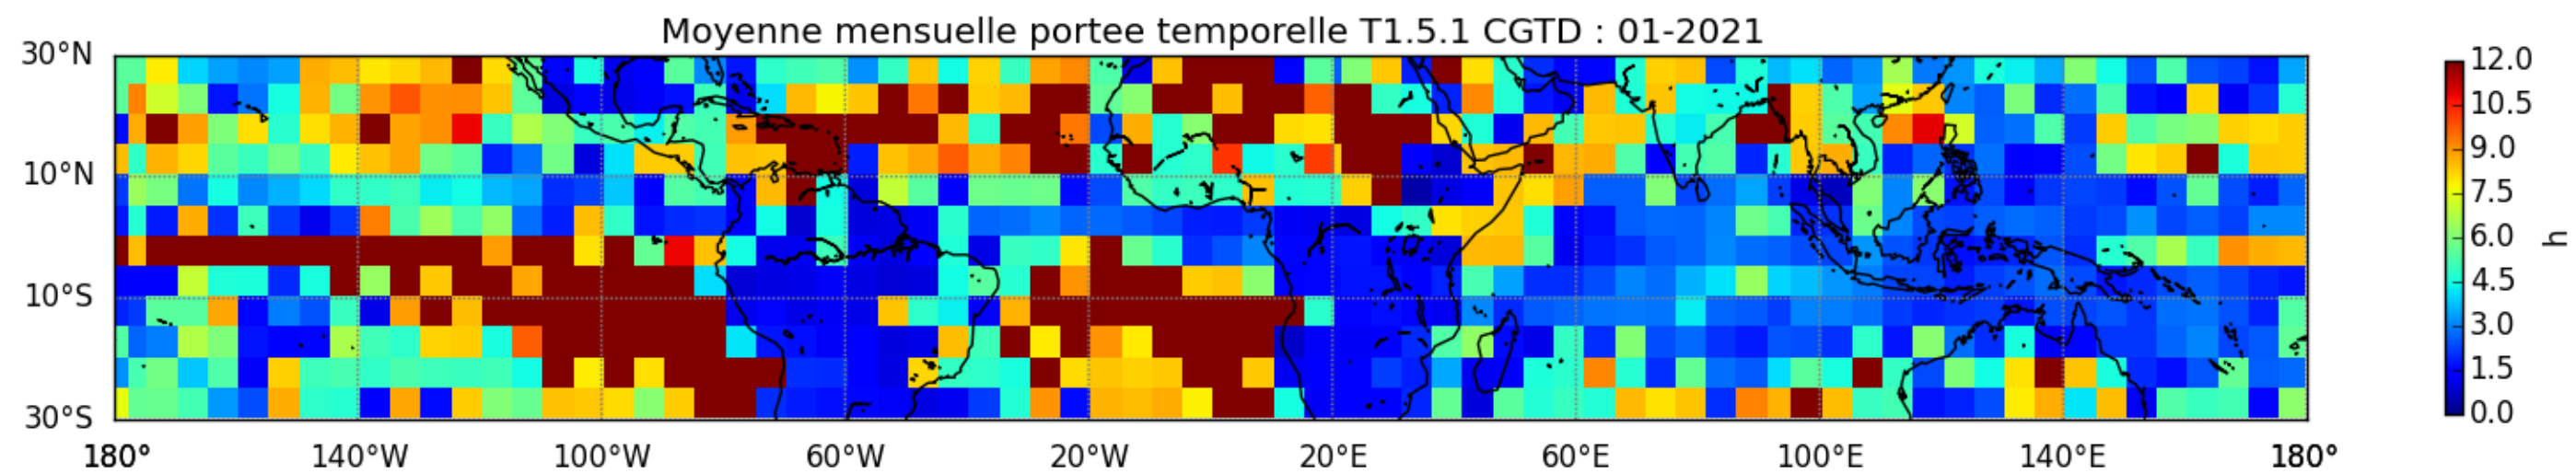

Nombre de jour cumul > 1mm/j sur un trimestre JAS T1.5.1 CGTD -2021-06H

Nombre de jour cumul > 1mm/j sur un trimestre JFM T1.5.1 CGTD -2021-06H

Nombre de jour cumul > 1mm/j sur un trimestre OND T1.5.1 CGTD -2021-06H

TERRE : 01 2021 06H

MER : 01 2021 06H

TERRE : 02 2021 06H

MER : 02 2021 06H

TERRE : 03 2021 06H

MER : 03 2021 06H

TERRE : 04 2021 06H

MER : 04 2021 06H

TERRE : 05 2021 06H

MER : 05 2021 06H

TERRE : 06 2021 06H

MER : 06 2021 06H

TERRE : 07 2021 06H

MER : 07 2021 06H

TERRE : 08 2021 06H

MER : 08 2021 06H