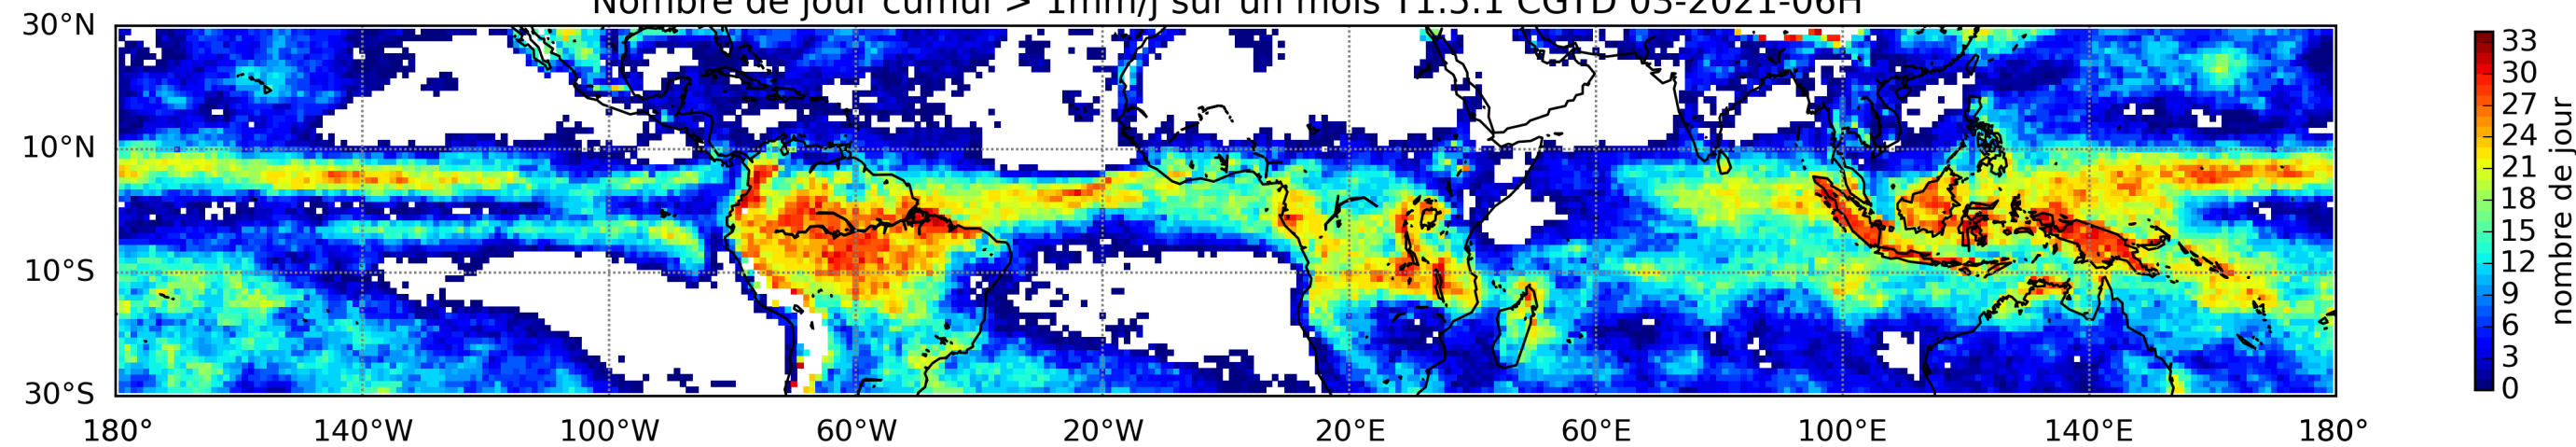

Nombre de jour cumul > 1mm/j sur un mois T1.5.1 CGTD 01-2021-06H

Nombre de jour cumul > 1mm/j sur un mois T1.5.1 CGTD 02-2021-06H

Nombre de jour cumul > 1mm/j sur un mois T1.5.1 CGTD 03-2021-06H

Nombre de jour cumul > 1mm/j sur un mois T1.5.1 CGTD 04-2021-06H

Nombre de jour cumul > 1mm/j sur un mois T1.5.1 CGTD 05-2021-06H

Nombre de jour cumul > 1mm/j sur un mois T1.5.1 CGTD 06-2021-06H

Nombre de jour cumul > 1mm/j sur un mois T1.5.1 CGTD 07-2021-06H

Nombre de jour cumul > 1mm/j sur un mois T1.5.1 CGTD 08-2021-06H