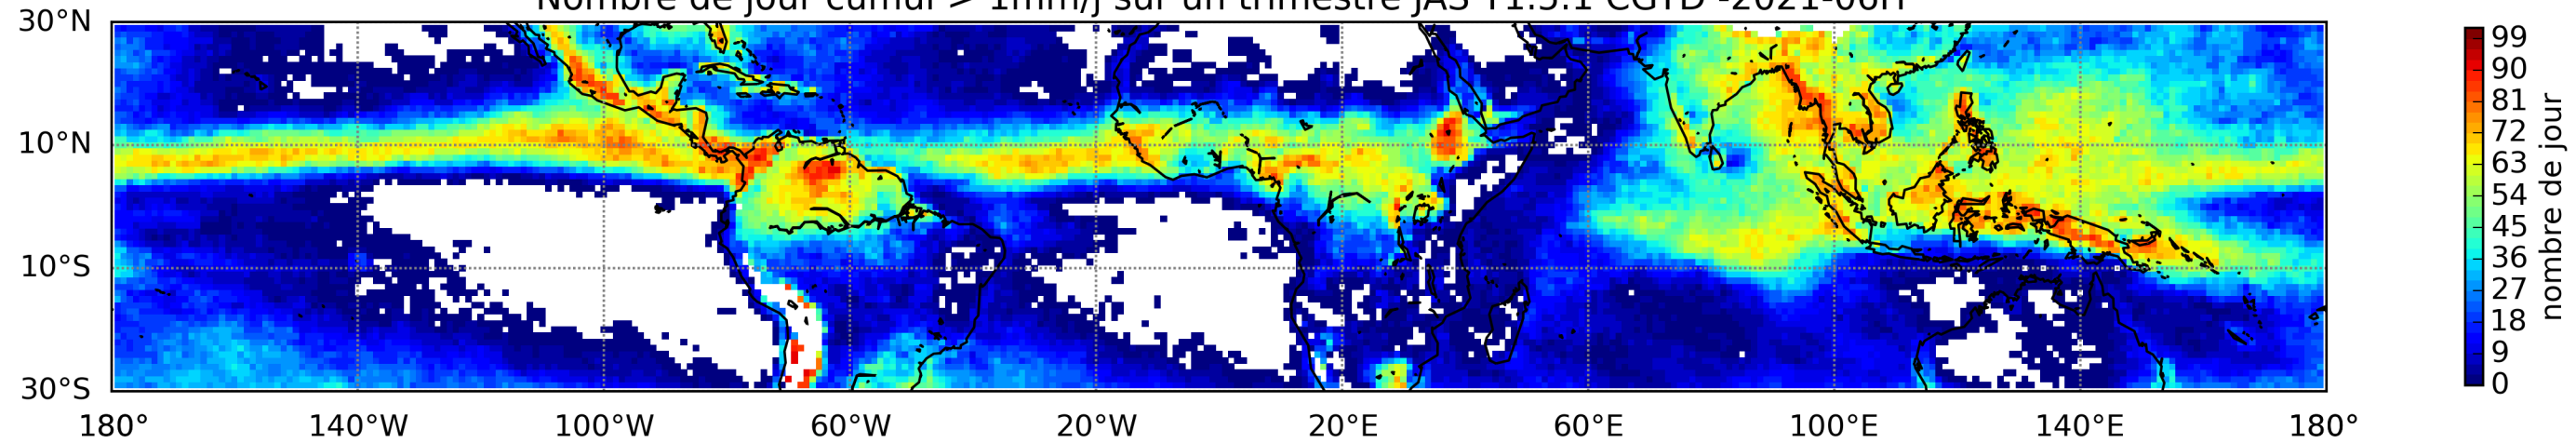

Nombre de jour cumul > 1mm/j sur un trimestre JFM T1.5.1 CGTD -2021-06H

Nombre de jour cumul > 1mm/j sur un trimestre JAS T1.5.1 CGTD -2021-06H