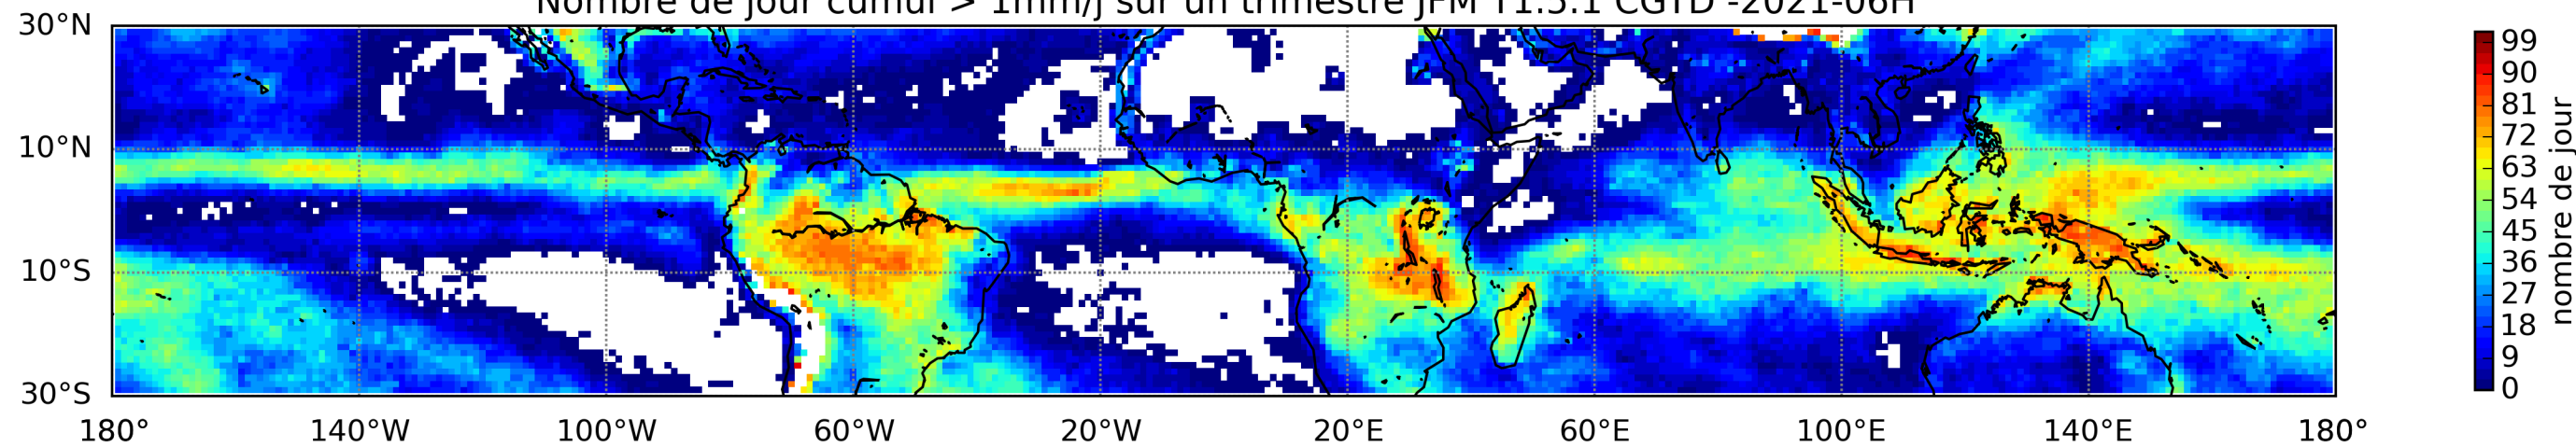

Nombre de jour cumul > 1mm/j sur un trimestre OND T1.5.1 CGTD -2021-06H

Nombre de jour cumul > 1mm/j sur un trimestre JFM T1.5.1 CGTD -2021-06H