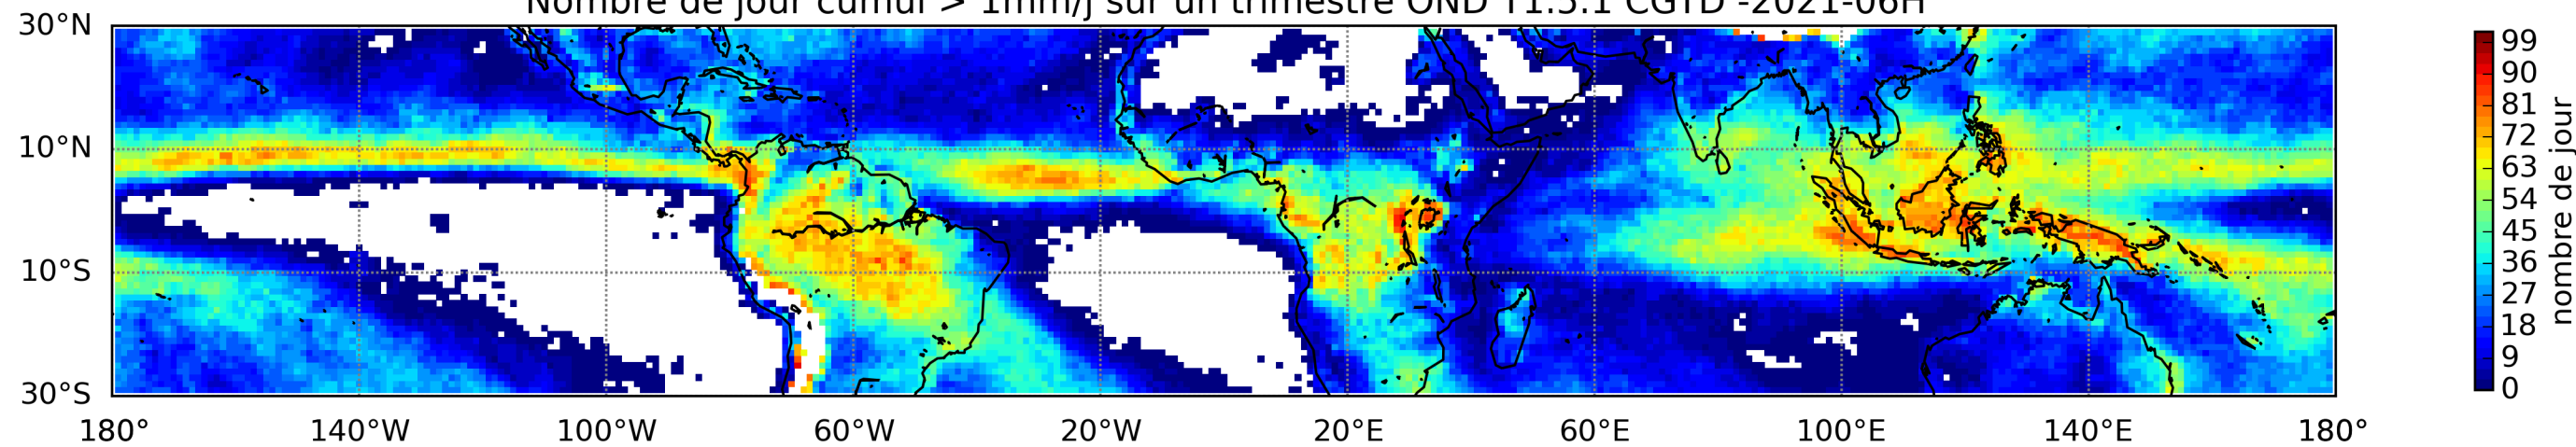

Nombre de jour cumul > 1mm/j sur un mois T1.5.1 CGTD 09-2021-06H

Nombre de jour cumul > 1mm/j sur un mois T1.5.1 CGTD 10-2021-06H

Nombre de jour cumul > 1mm/j sur un mois T1.5.1 CGTD 11-2021-06H

Nombre de jour cumul > 1mm/j sur un trimestre AMJ T1.5.1 CGTD -2021-06H

TERRE : 01 2021 06H

MER : 01 2021 06H

TERRE : 02 2021 06H

MER : 02 2021 06H

TERRE : 03 2021 06H

MER : 03 2021 06H

TERRE : 04 2021 06H

MER : 04 2021 06H