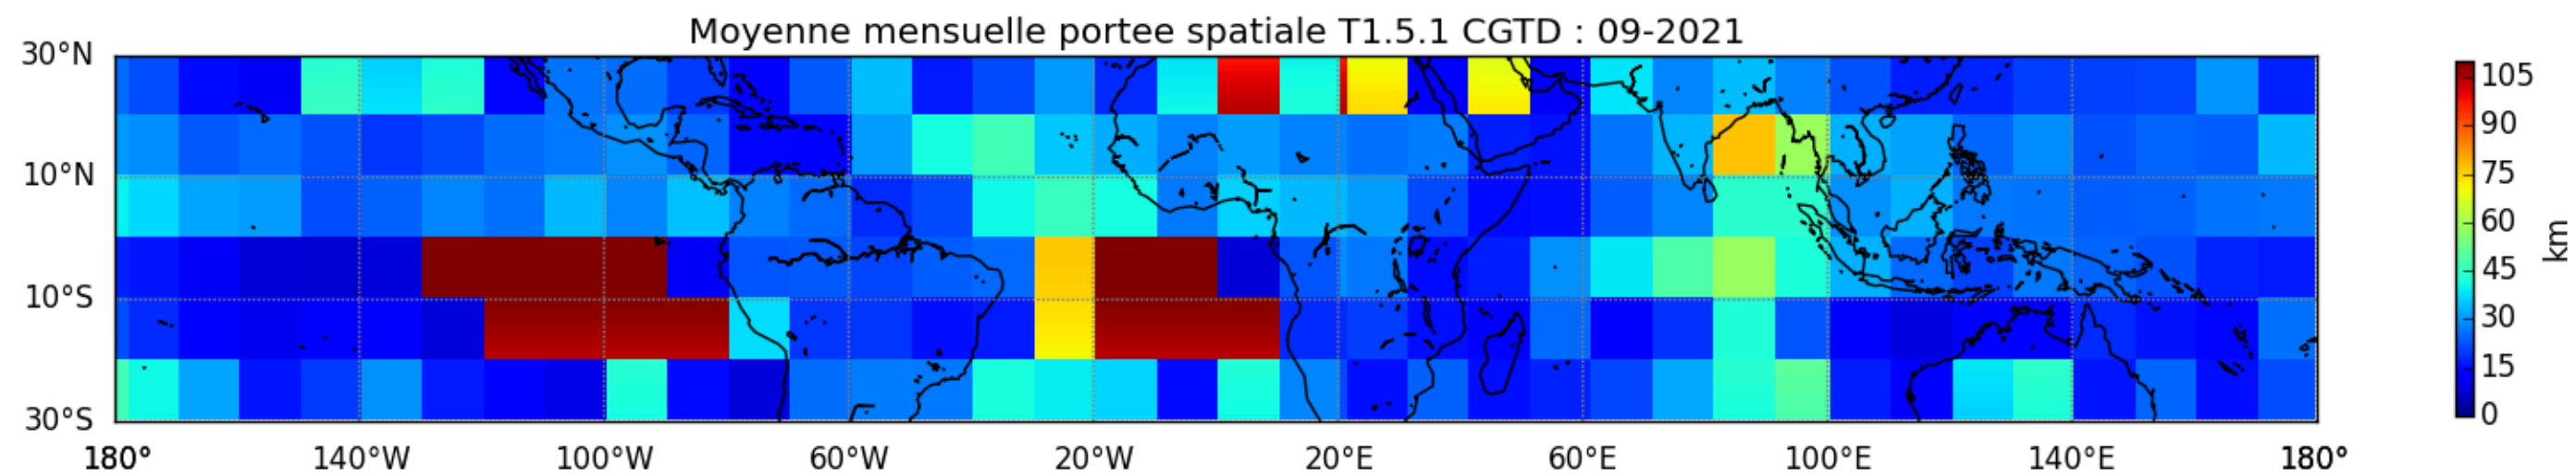

Nombre de jour cumul > 1mm/j sur un trimestre JAS T1.5.1 CGTD -2021-06H

Nombre de jour cumul > 1mm/j sur un trimestre JFM T1.5.1 CGTD -2021-06H

Nombre de jour cumul > 1mm/j sur un trimestre OND T1.5.1 CGTD -2021-06H

TERRE : 01 2021 06H

MER : 01 2021 06H

TERRE : 02 2021 06H

MER : 02 2021 06H

TERRE : 03 2021 06H

MER : 03 2021 06H

TERRE : 04 2021 06H

MER : 04 2021 06H

TERRE : 05 2021 06H

MER : 05 2021 06H

TERRE : 06 2021 06H

MER : 06 2021 06H

TERRE : 07 2021 06H

MER : 07 2021 06H

TERRE : 08 2021 06H

MER : 08 2021 06H