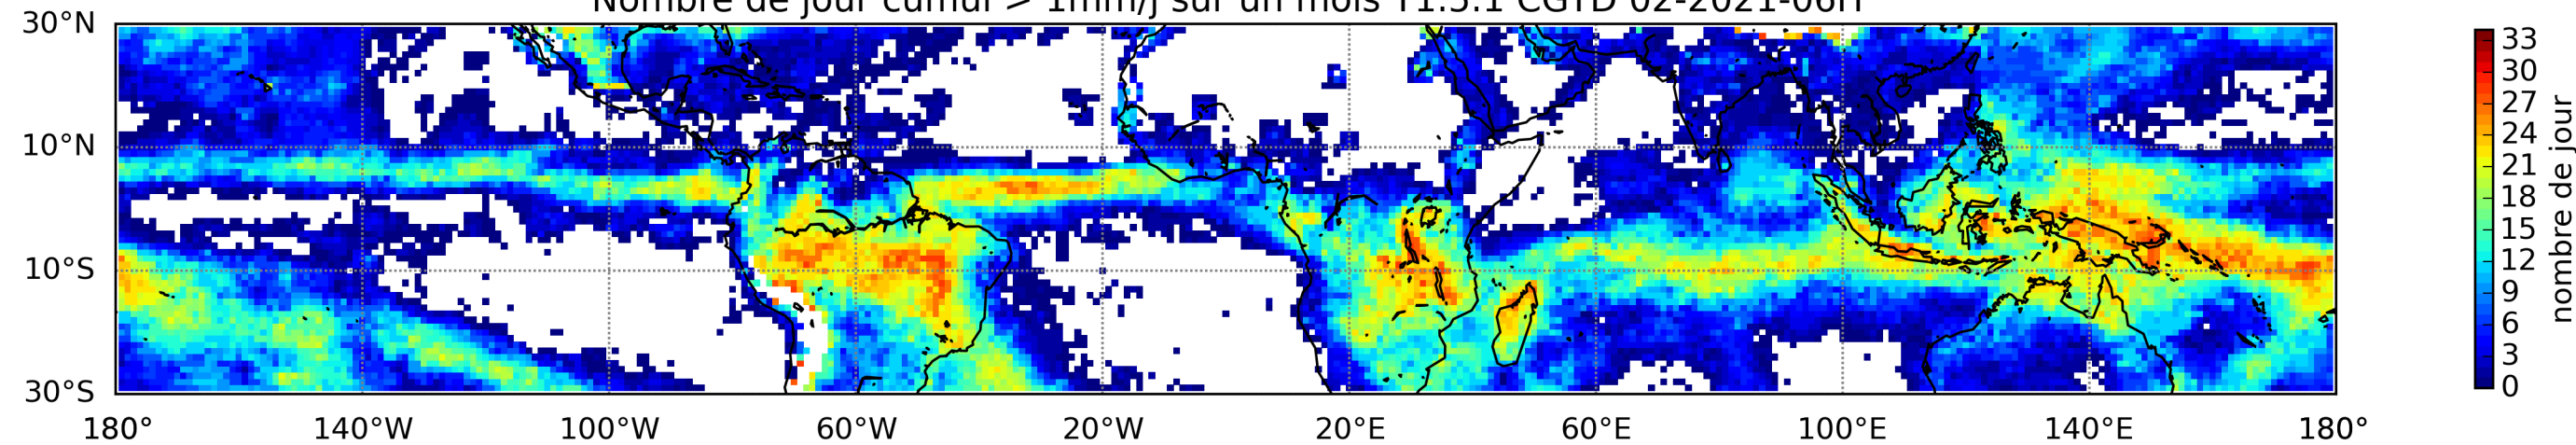

Nombre de jour cumul > 1mm/j sur un mois T1.5.1 CGTD 01-2021-06H

Nombre de jour cumul > 1mm/j sur un mois T1.5.1 CGTD 02-2021-06H

Nombre de jour cumul > 1mm/j sur un mois T1.5.1 CGTD 03-2021-06H

Nombre de jour cumul > 1mm/j sur un mois T1.5.1 CGTD 04-2021-06H

Nombre de jour cumul > 1mm/j sur un mois T1.5.1 CGTD 05-2021-06H

Nombre de jour cumul > 1mm/j sur un mois T1.5.1 CGTD 06-2021-06H

Nombre de jour cumul > 1mm/j sur un mois T1.5.1 CGTD 07-2021-06H

Nombre de jour cumul > 1mm/j sur un mois T1.5.1 CGTD 08-2021-06H