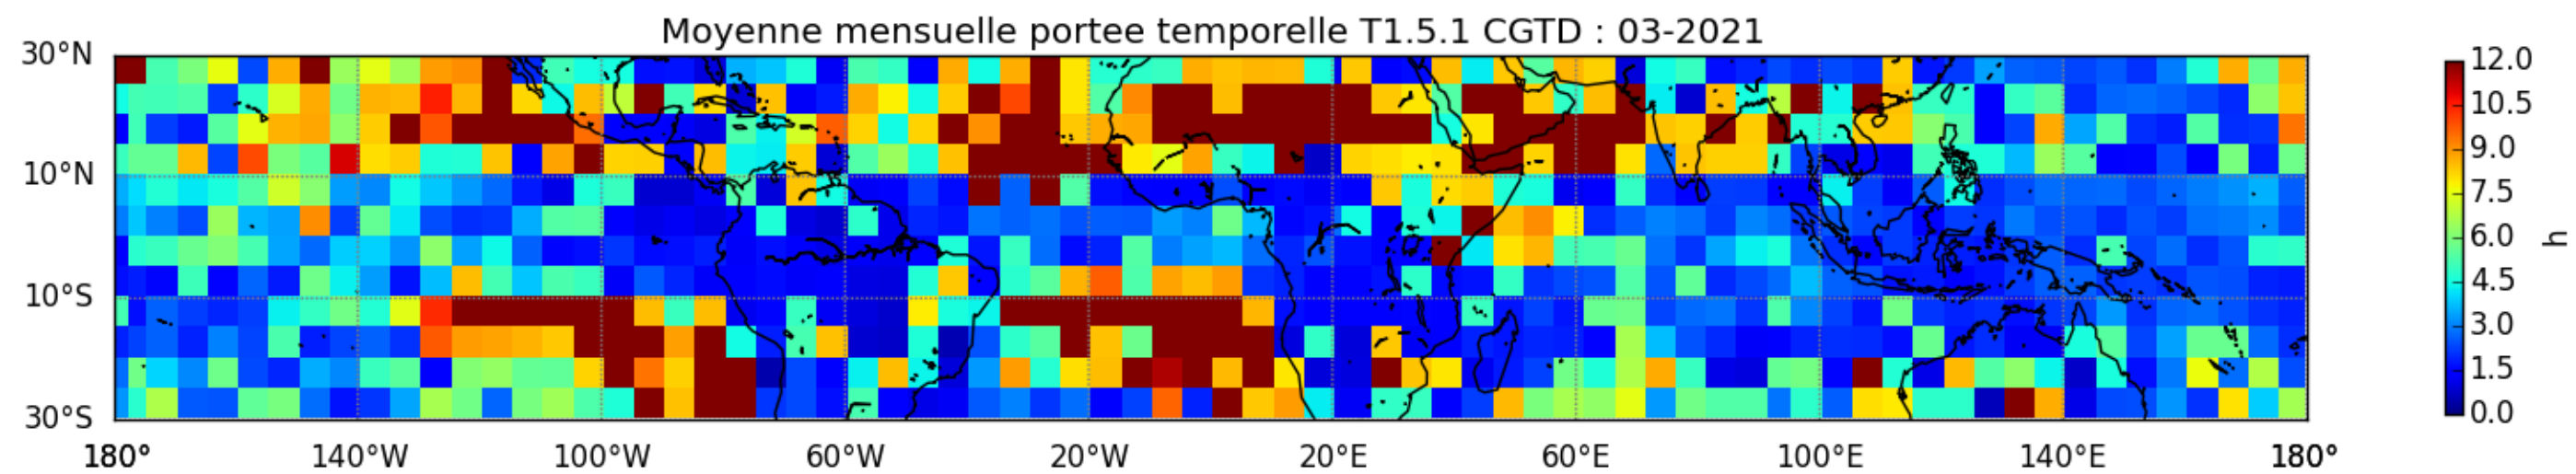

Nombre de jour cumul > 1mm/j sur un trimestre JAS T1.5.1 CGTD -2021-06H

Nombre de jour cumul > 1mm/j sur un trimestre JFM T1.5.1 CGTD -2021-06H

Nombre de jour cumul > 1mm/j sur un trimestre OND T1.5.1 CGTD -2021-06H

TERRE : 01 2021 06H

MER : 01 2021 06H

TERRE : 02 2021 06H

MER : 02 2021 06H

TERRE : 03 2021 06H

MER : 03 2021 06H

TERRE : 04 2021 06H

MER : 04 2021 06H

TERRE : 05 2021 06H

MER : 05 2021 06H

TERRE : 06 2021 06H

MER : 06 2021 06H

TERRE : 07 2021 06H

MER : 07 2021 06H

TERRE : 08 2021 06H

MER : 08 2021 06H