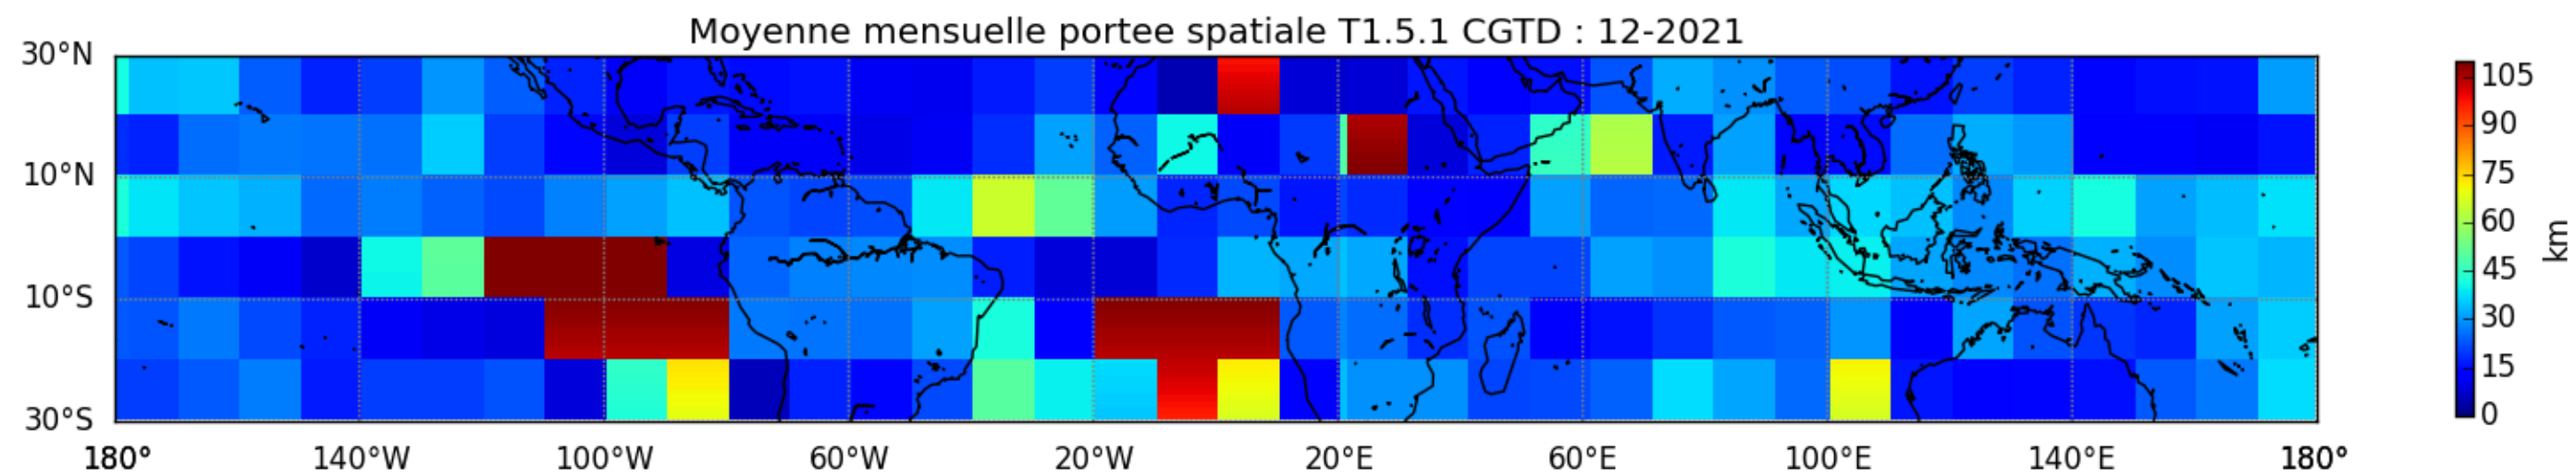

Nombre de jour cumul > 1mm/j sur un trimestre JAS T1.5.1 CGTD -2021-06H

Nombre de jour cumul > 1mm/j sur un trimestre JFM T1.5.1 CGTD -2021-06H

Nombre de jour cumul > 1mm/j sur un trimestre OND T1.5.1 CGTD -2021-06H

TERRE : 01 2021 06H

MER : 01 2021 06H

TERRE : 02 2021 06H

MER : 02 2021 06H

TERRE : 03 2021 06H

MER : 03 2021 06H

TERRE : 04 2021 06H

MER : 04 2021 06H

TERRE : 05 2021 06H

MER : 05 2021 06H

TERRE : 06 2021 06H

MER : 06 2021 06H

TERRE : 07 2021 06H

MER : 07 2021 06H

TERRE : 08 2021 06H

MER : 08 2021 06H