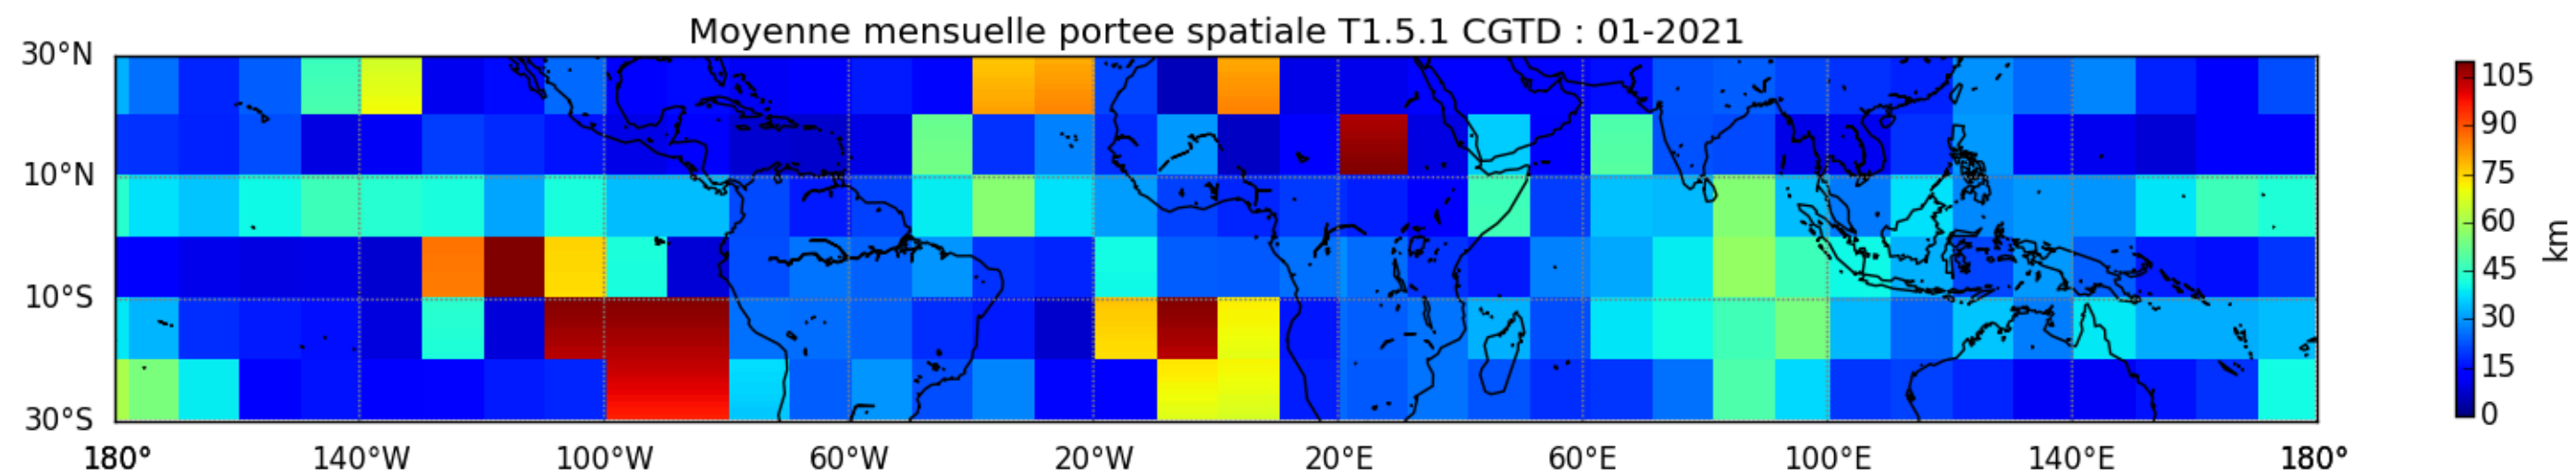

Nombre de jour cumul > 1mm/j sur un trimestre JAS T1.5.1 CGTD -2021-06H

Nombre de jour cumul > 1mm/j sur un trimestre JFM T1.5.1 CGTD -2021-06H

Nombre de jour cumul > 1mm/j sur un trimestre OND T1.5.1 CGTD -2021-06H

TERRE : 01 2021 06H

MER : 01 2021 06H

TERRE : 02 2021 06H

MER : 02 2021 06H

TERRE : 03 2021 06H

MER : 03 2021 06H

TERRE : 04 2021 06H

MER : 04 2021 06H

TERRE : 05 2021 06H

MER : 05 2021 06H

TERRE : 06 2021 06H

MER : 06 2021 06H

TERRE : 07 2021 06H

MER : 07 2021 06H

TERRE : 08 2021 06H

MER : 08 2021 06H