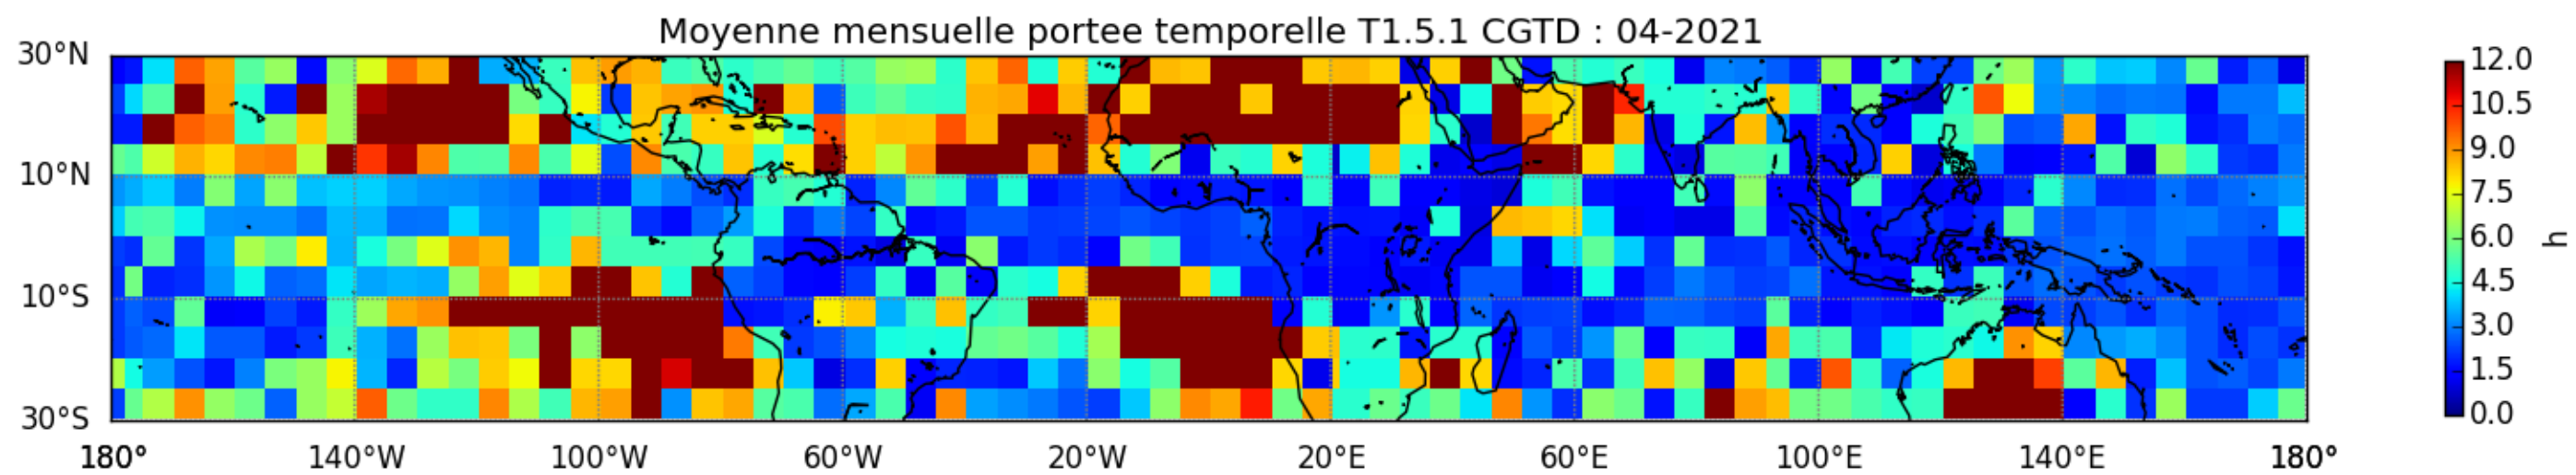

Nombre de jour cumul > 1mm/j sur un trimestre JAS T1.5.1 CGTD -2021-06H

Nombre de jour cumul > 1mm/j sur un trimestre JFM T1.5.1 CGTD -2021-06H

Nombre de jour cumul > 1mm/j sur un trimestre OND T1.5.1 CGTD -2021-06H

TERRE : 01 2021 06H

MER : 01 2021 06H

TERRE : 02 2021 06H

MER : 02 2021 06H

TERRE : 03 2021 06H

MER : 03 2021 06H

TERRE : 04 2021 06H

MER : 04 2021 06H

TERRE : 05 2021 06H

MER : 05 2021 06H

TERRE : 06 2021 06H

MER : 06 2021 06H

TERRE : 07 2021 06H

MER : 07 2021 06H

TERRE : 08 2021 06H

MER : 08 2021 06H