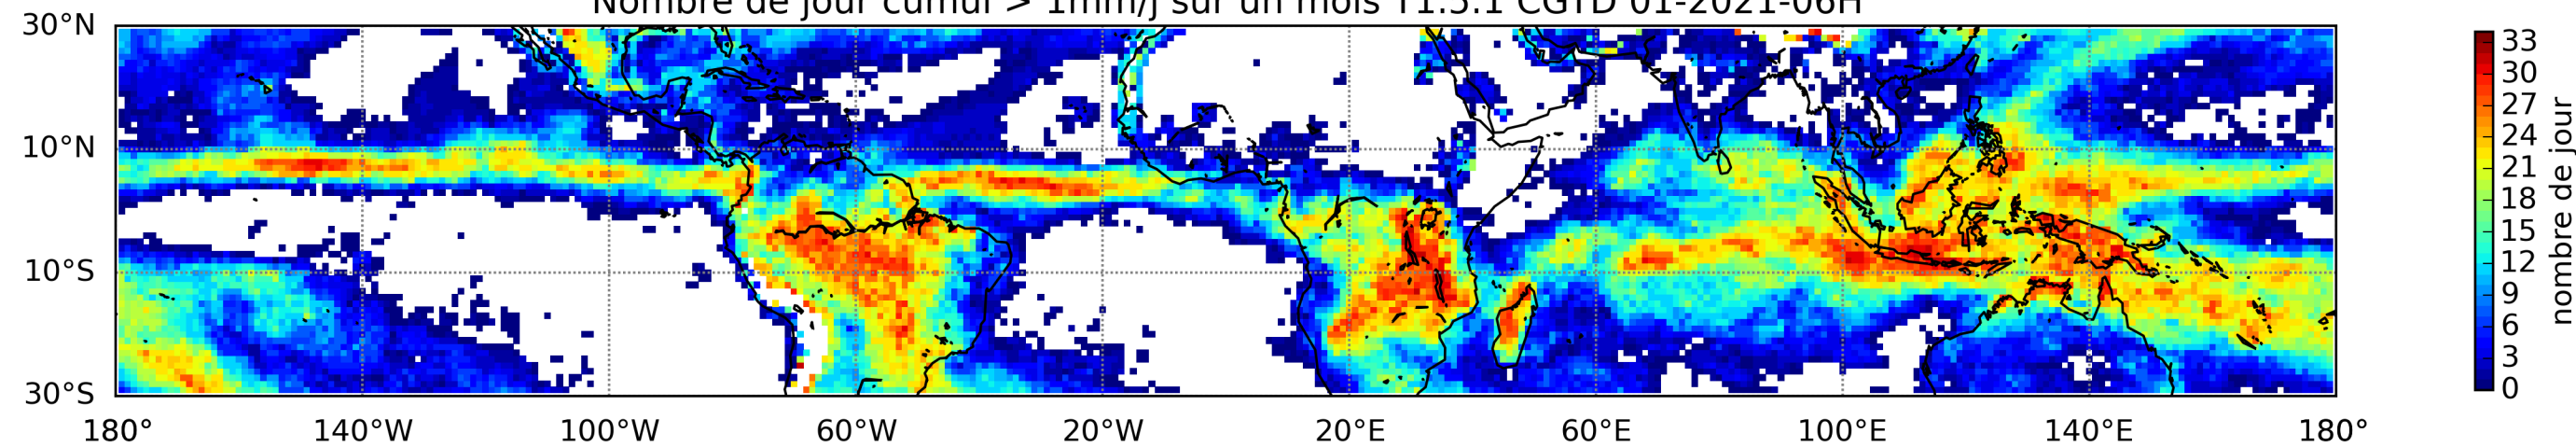

Nombre de jour cumul > 1mm/j sur un mois T1.5.1 CGTD 01-2021-06H

Nombre de jour cumul > 1mm/j sur un mois T1.5.1 CGTD 02-2021-06H

Nombre de jour cumul > 1mm/j sur un mois T1.5.1 CGTD 03-2021-06H

Nombre de jour cumul > 1mm/j sur un mois T1.5.1 CGTD 04-2021-06H

Nombre de jour cumul > 1mm/j sur un mois T1.5.1 CGTD 05-2021-06H

Nombre de jour cumul > 1mm/j sur un mois T1.5.1 CGTD 06-2021-06H

Nombre de jour cumul > 1mm/j sur un mois T1.5.1 CGTD 07-2021-06H

Nombre de jour cumul > 1mm/j sur un mois T1.5.1 CGTD 08-2021-06H