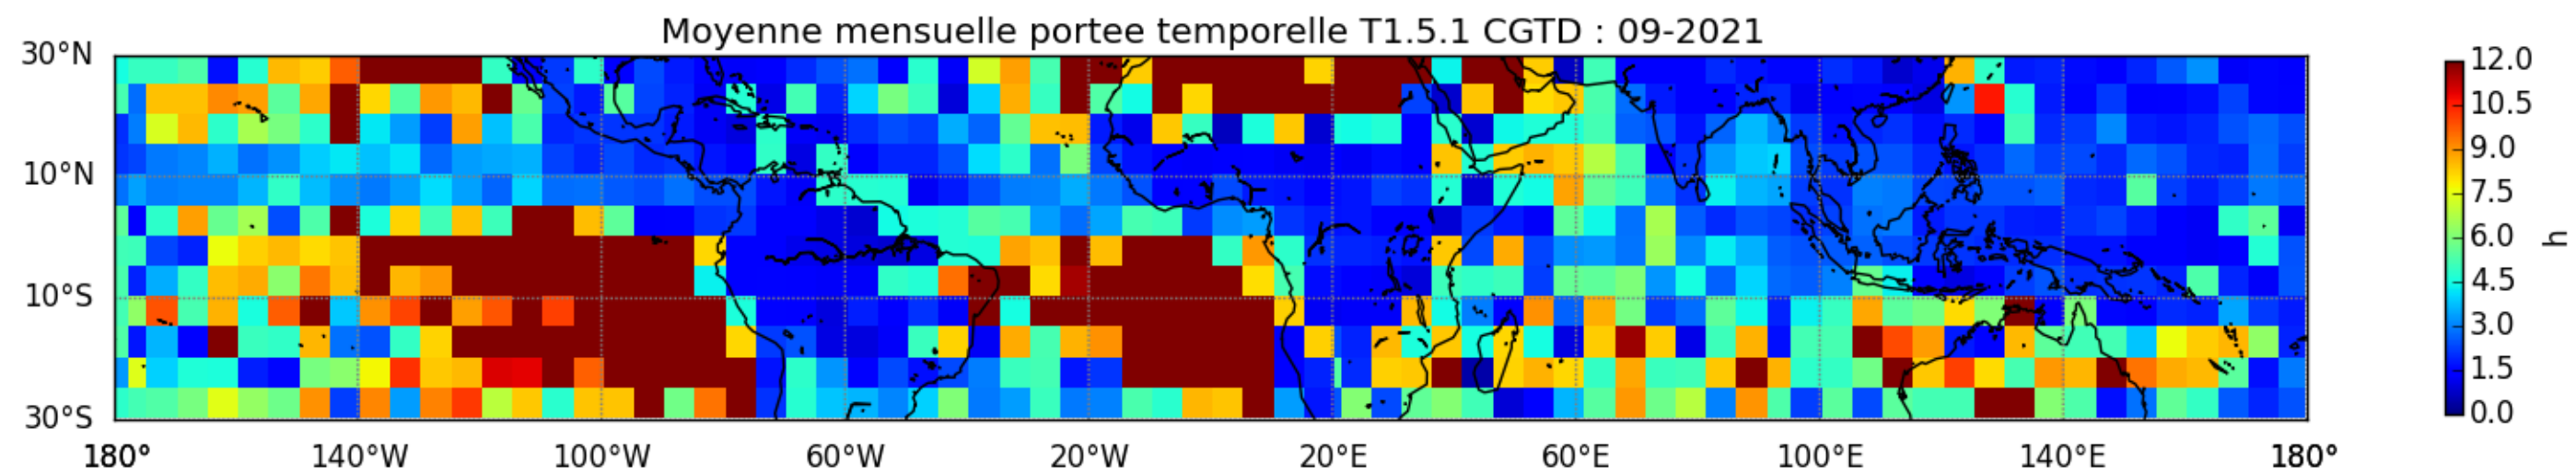

Nombre de jour cumul > 1mm/j sur un trimestre JAS T1.5.1 CGTD -2021-06H

Nombre de jour cumul > 1mm/j sur un trimestre JFM T1.5.1 CGTD -2021-06H

Nombre de jour cumul > 1mm/j sur un trimestre OND T1.5.1 CGTD -2021-06H

TERRE : 01 2021 06H

MER : 01 2021 06H

TERRE : 02 2021 06H

MER : 02 2021 06H

TERRE : 03 2021 06H

MER : 03 2021 06H

TERRE : 04 2021 06H

MER : 04 2021 06H

TERRE : 05 2021 06H

MER : 05 2021 06H

TERRE : 06 2021 06H

MER : 06 2021 06H

TERRE : 07 2021 06H

MER : 07 2021 06H

TERRE : 08 2021 06H

MER : 08 2021 06H