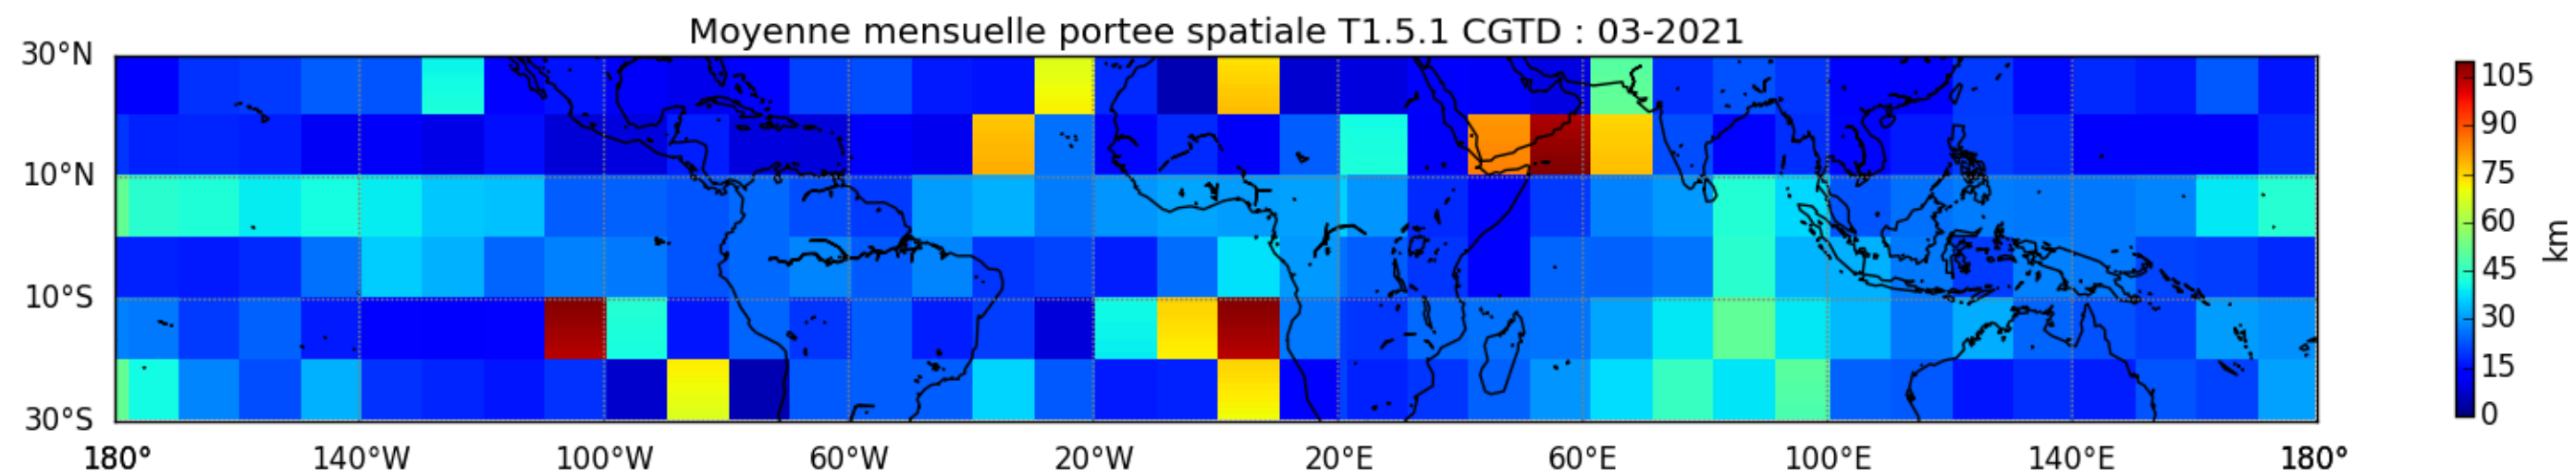

Nombre de jour cumul > 1mm/j sur un trimestre JAS T1.5.1 CGTD -2021-06H

Nombre de jour cumul > 1mm/j sur un trimestre JFM T1.5.1 CGTD -2021-06H

Nombre de jour cumul > 1mm/j sur un trimestre OND T1.5.1 CGTD -2021-06H

TERRE : 01 2021 06H

MER : 01 2021 06H

TERRE : 02 2021 06H

MER : 02 2021 06H

TERRE : 03 2021 06H

MER : 03 2021 06H

TERRE : 04 2021 06H

MER : 04 2021 06H

TERRE : 05 2021 06H

MER : 05 2021 06H

TERRE : 06 2021 06H

MER : 06 2021 06H

TERRE : 07 2021 06H

MER : 07 2021 06H

TERRE : 08 2021 06H

MER : 08 2021 06H