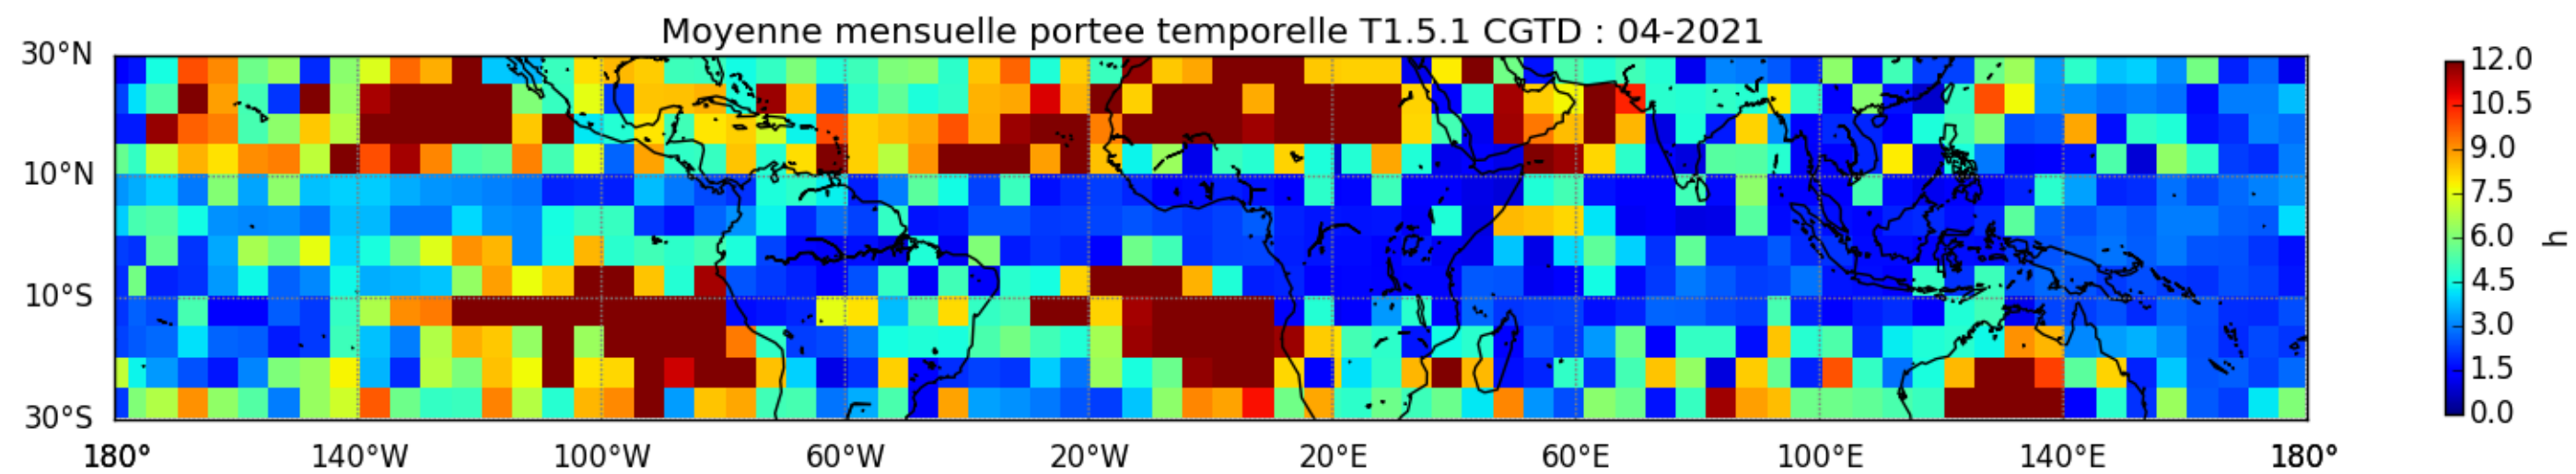

Nombre de jour cumul > 1mm/j sur un mois T1.5.1 CGTD 04-2021-00H

TERRE : 04 2021 00H

MER : 04 2021 00H