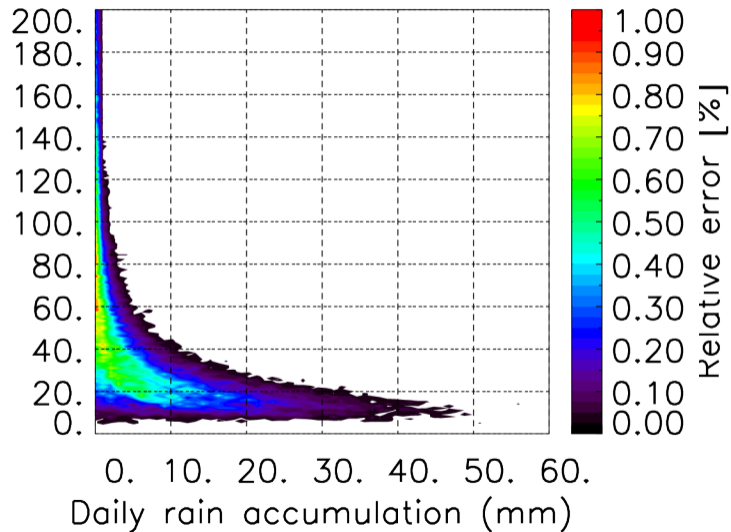

Nombre de jour cumul > 1mm/j sur un mois T1.5.1 CGTD 04-2021-00H

TERRE : 04 2021 00H

MER : 04 2021 00H