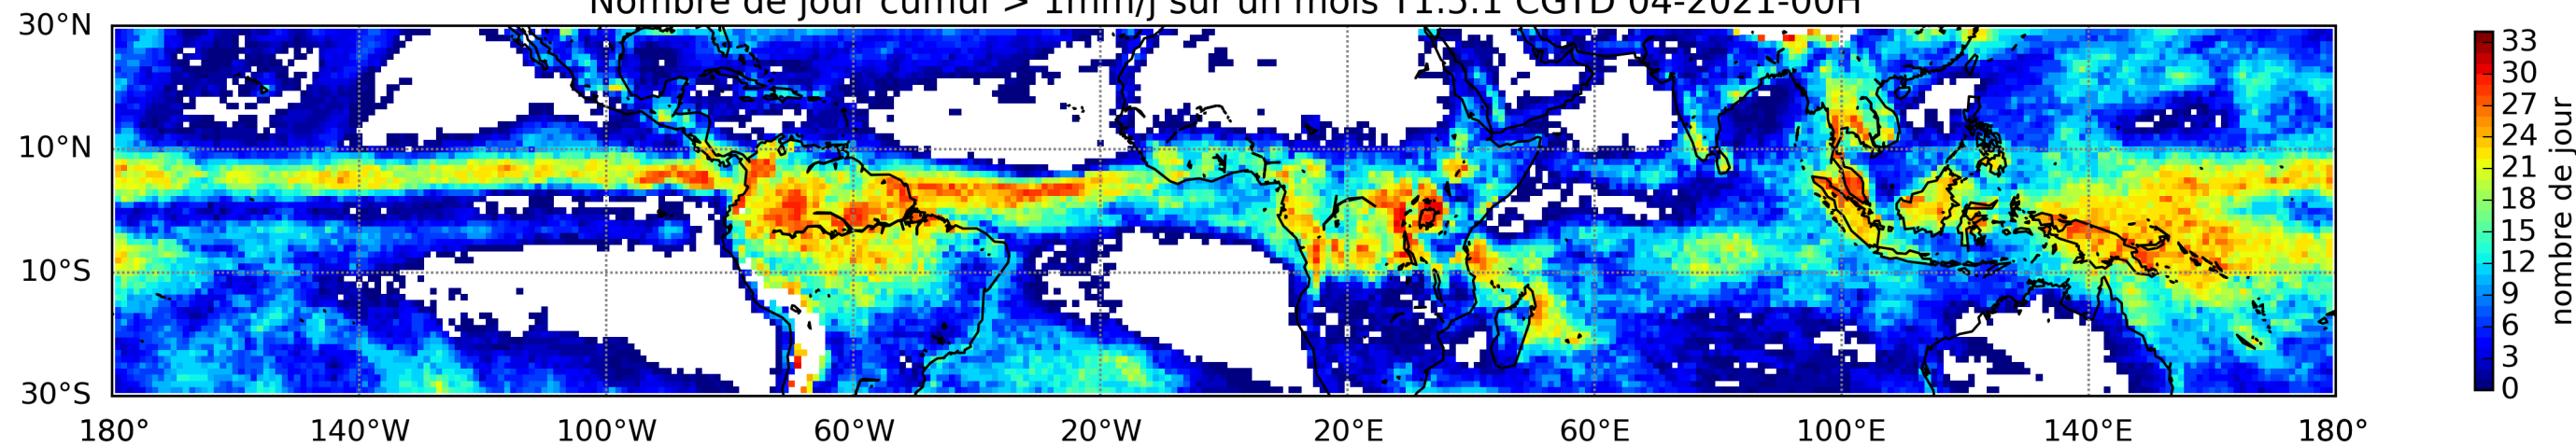

Nombre de jour cumul > 1mm/j sur un mois T1.5.1 CGTD 04-2021-00H

TERRE : 04 2021 00H

MER : 04 2021 00H