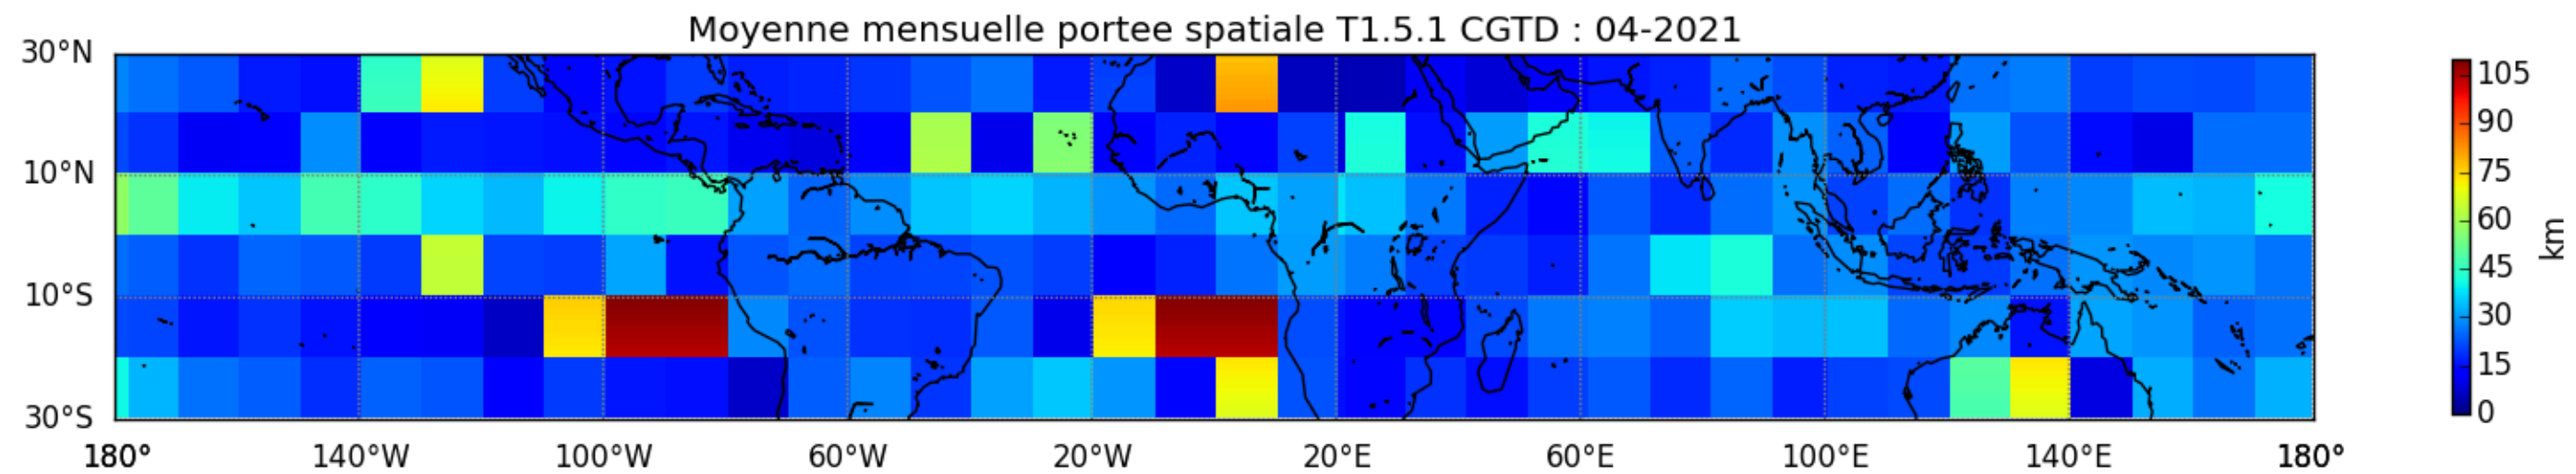

Nombre de jour cumul > 1mm/j sur un mois T1.5.1 CGTD 04-2021-00H

TERRE : 04 2021 00H

MER : 04 2021 00H