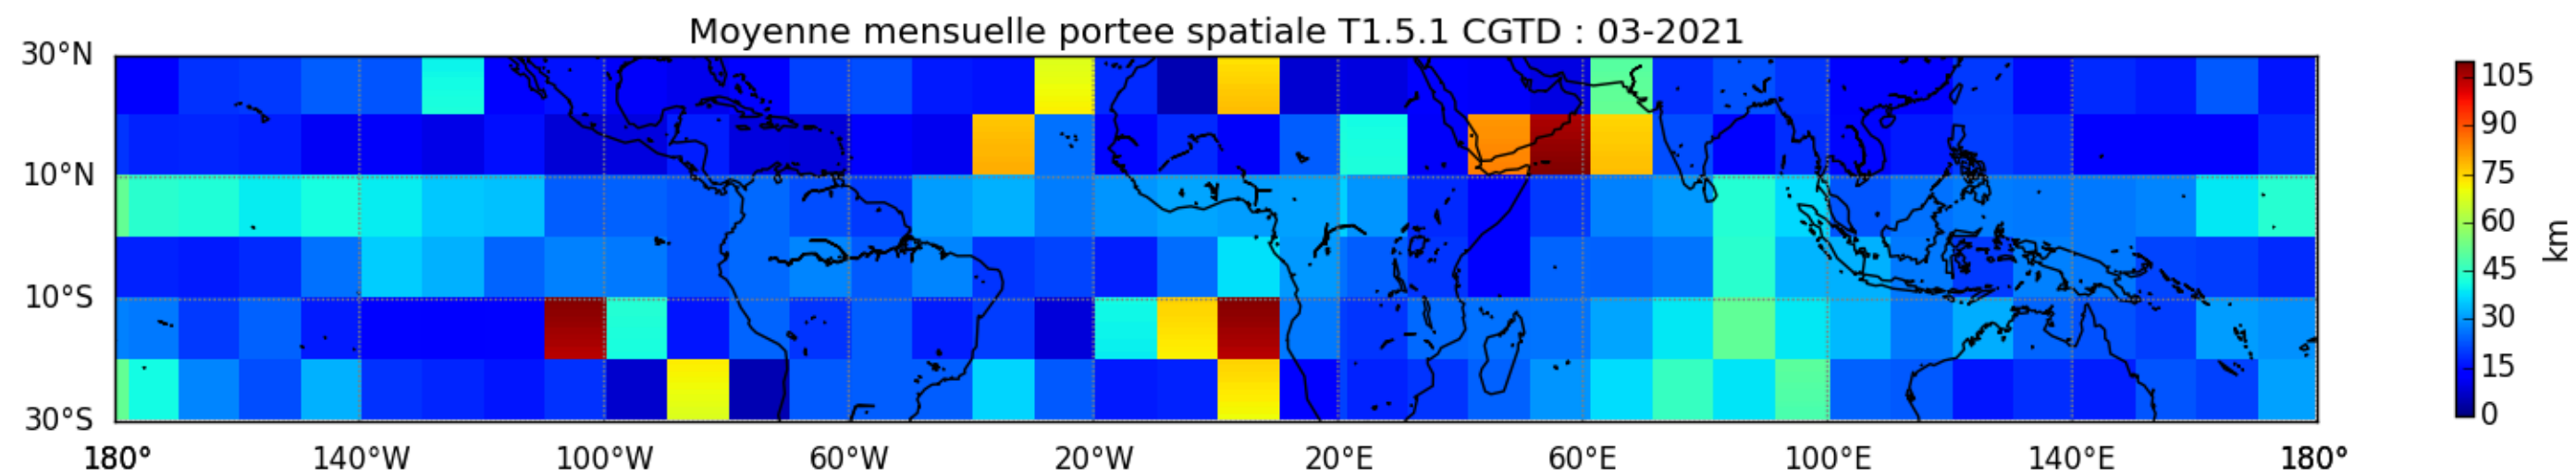

Nombre de jour cumul > 1mm/j sur un trimestre AMJ T1.5.1 CGTD -2021-00H

Nombre de jour cumul > 1mm/j sur un trimestre JAS T1.5.1 CGTD -2021-00H

Nombre de jour cumul > 1mm/j sur un trimestre JFM T1.5.1 CGTD -2021-00H

Nombre de jour cumul > 1mm/j sur un trimestre OND T1.5.1 CGTD -2021-00H

TERRE : 01 2021 00H

MER : 01 2021 00H

TERRE : 02 2021 00H

MER : 02 2021 00H

TERRE : 03 2021 00H

MER : 03 2021 00H

TERRE : 04 2021 00H

MER : 04 2021 00H

TERRE : 05 2021 00H

MER : 05 2021 00H

TERRE : 06 2021 00H

MER : 06 2021 00H

TERRE : 07 2021 00H

MER : 07 2021 00H

TERRE : 08 2021 00H