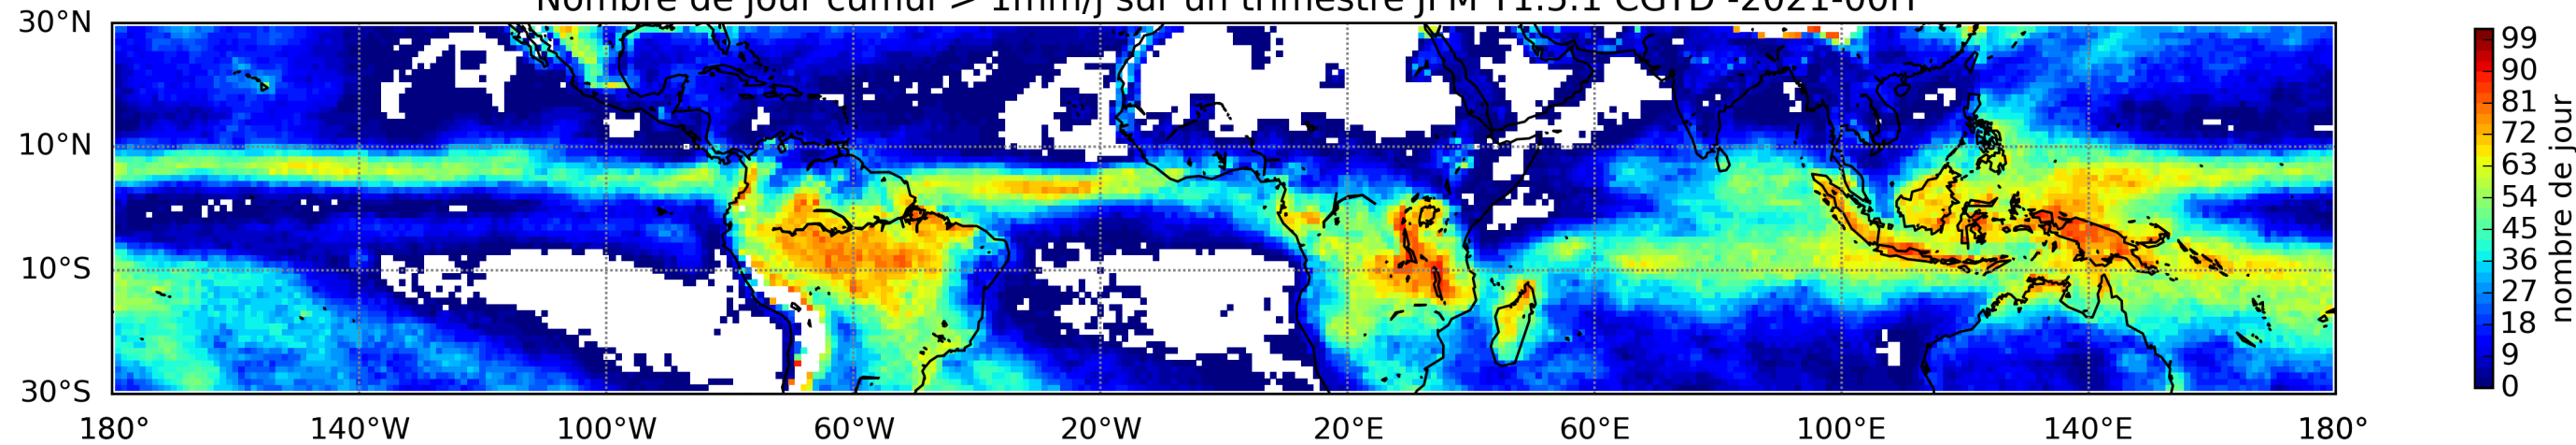

Nombre de jour cumul > 1mm/j sur un trimestre OND T1.5.1 CGTD -2021-00H

Nombre de jour cumul > 1mm/j sur un trimestre JFM T1.5.1 CGTD -2021-00H