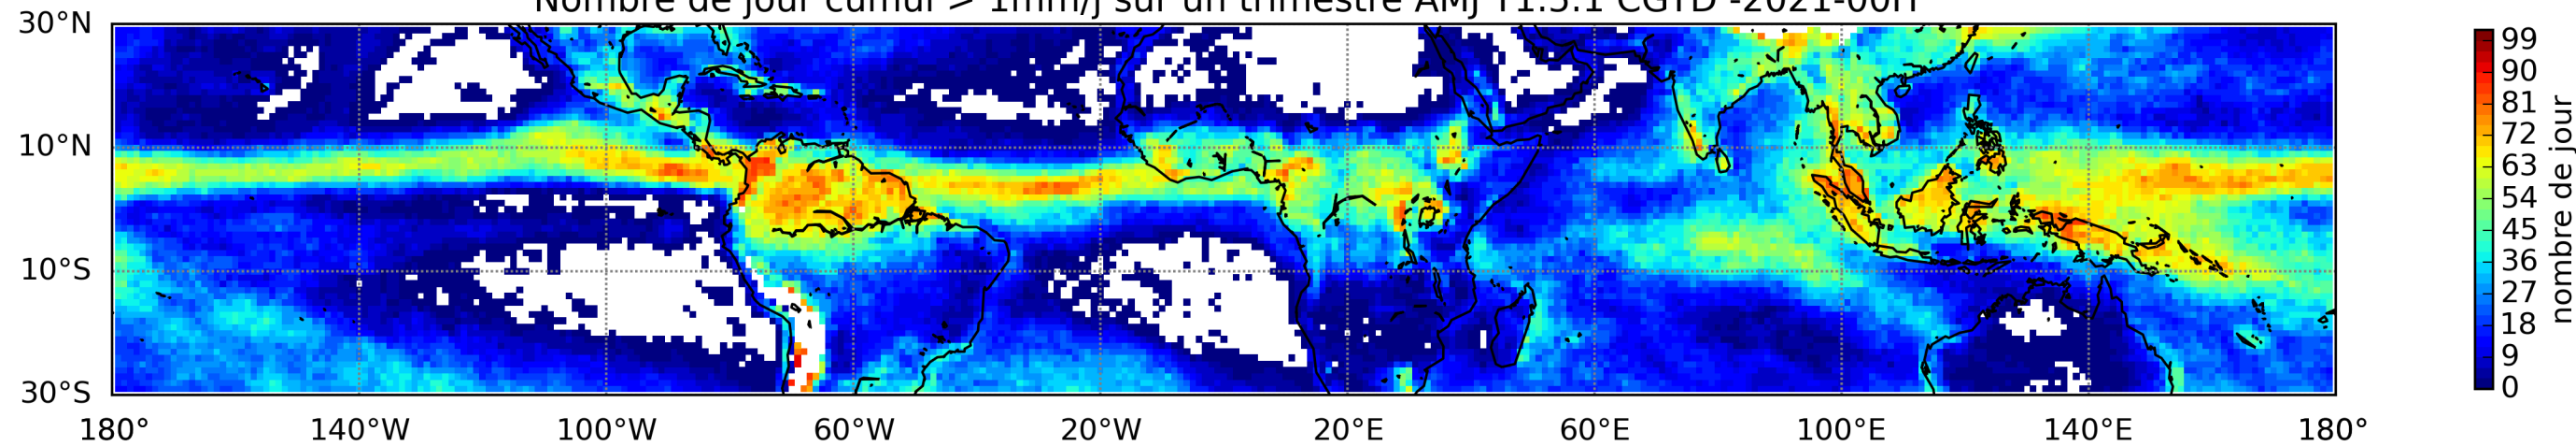

Nombre de jour cumul > 1mm/j sur un trimestre JAS T1.5.1 CGTD -2021-00H

Nombre de jour cumul > 1mm/j sur un trimestre AMJ T1.5.1 CGTD -2021-00H