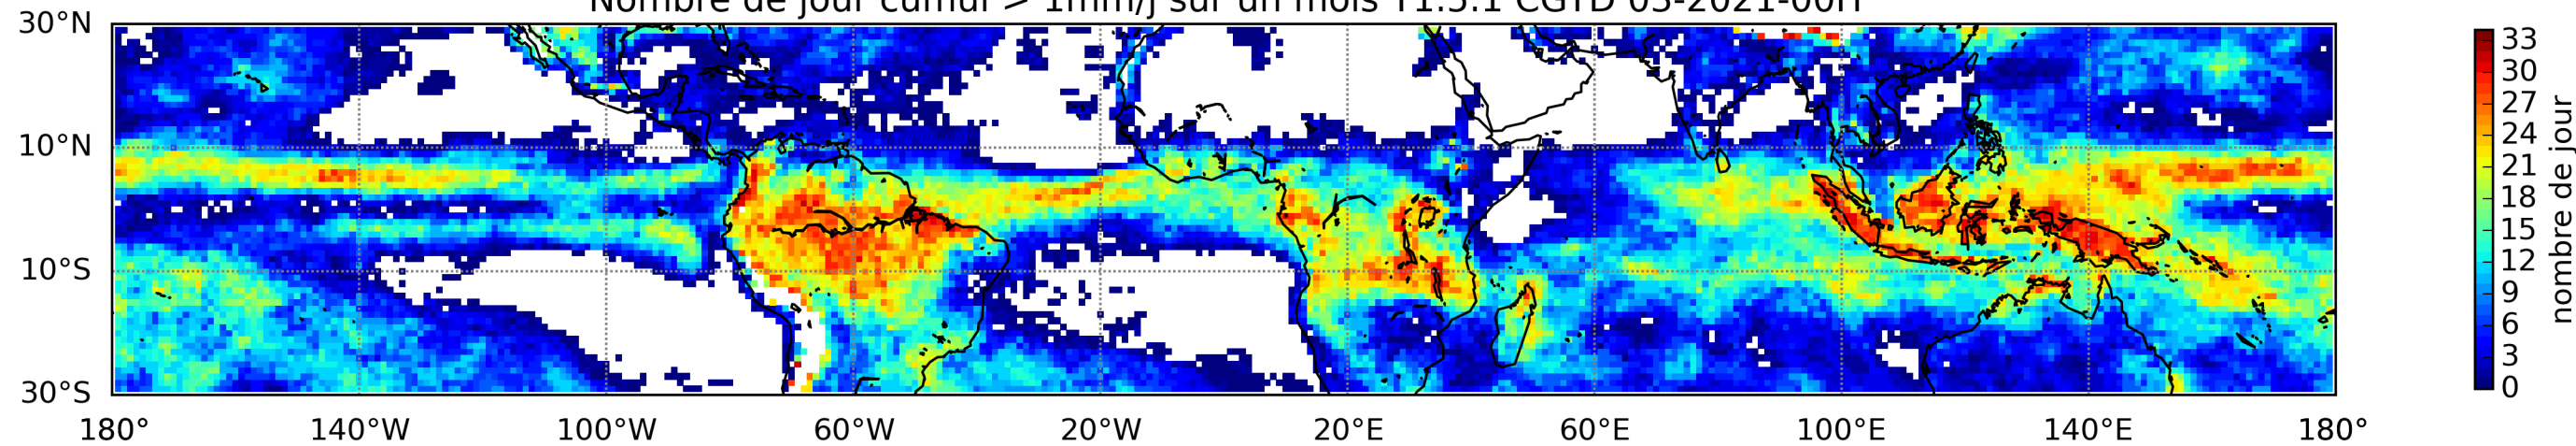

Nombre de jour cumul > 1mm/j sur un mois T1.5.1 CGTD 01-2021-00H

Nombre de jour cumul > 1mm/j sur un mois T1.5.1 CGTD 02-2021-00H

Nombre de jour cumul > 1mm/j sur un mois T1.5.1 CGTD 03-2021-00H

Nombre de jour cumul > 1mm/j sur un mois T1.5.1 CGTD 04-2021-00H

Nombre de jour cumul > 1mm/j sur un mois T1.5.1 CGTD 05-2021-00H

Nombre de jour cumul > 1mm/j sur un mois T1.5.1 CGTD 06-2021-00H

Nombre de jour cumul > 1mm/j sur un mois T1.5.1 CGTD 07-2021-00H

Nombre de jour cumul > 1mm/j sur un mois T1.5.1 CGTD 08-2021-00H