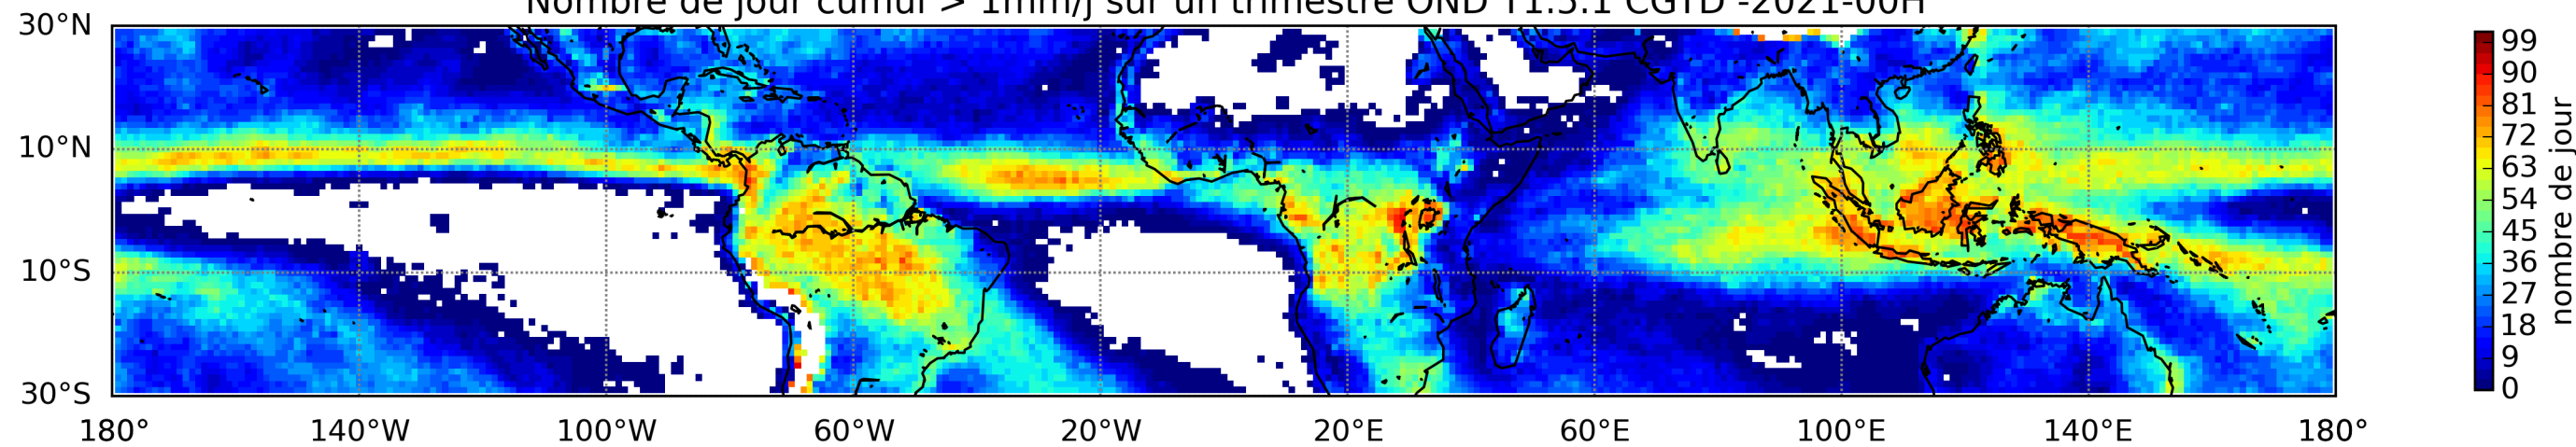

Nombre de jour cumul > 1mm/j sur un trimestre AMJ T1.5.1 CGTD -2021-00H

Nombre de jour cumul > 1mm/j sur un trimestre JAS T1.5.1 CGTD -2021-00H

Nombre de jour cumul > 1mm/j sur un trimestre JFM T1.5.1 CGTD -2021-00H

Nombre de jour cumul > 1mm/j sur un trimestre OND T1.5.1 CGTD -2021-00H

TERRE : 01 2021 00H

MER : 01 2021 00H

TERRE : 02 2021 00H

MER : 02 2021 00H

TERRE : 03 2021 00H

MER : 03 2021 00H

TERRE : 04 2021 00H

MER : 04 2021 00H

TERRE : 05 2021 00H

MER : 05 2021 00H

TERRE : 06 2021 00H

MER : 06 2021 00H

TERRE : 07 2021 00H

MER : 07 2021 00H

TERRE : 08 2021 00H