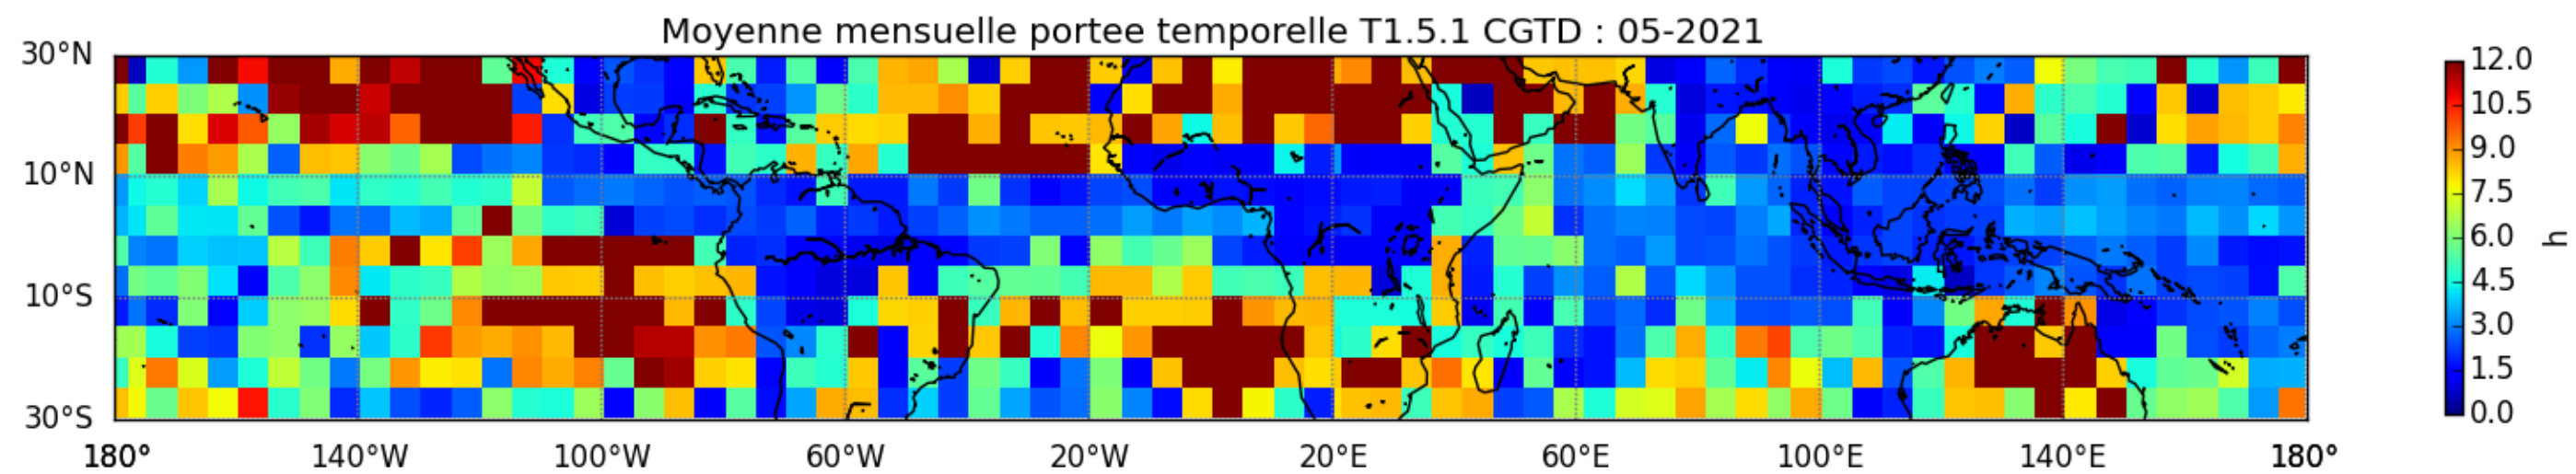

Nombre de jour cumul > 1mm/j sur un trimestre OND T1.5.1 CGTD -2021-00H

TERRE : 01 2021 00H

MER : 01 2021 00H

TERRE : 02 2021 00H

MER : 02 2021 00H

TERRE : 03 2021 00H

MER : 03 2021 00H

TERRE : 04 2021 00H

MER : 04 2021 00H

TERRE : 05 2021 00H

MER : 05 2021 00H

TERRE : 06 2021 00H

MER : 06 2021 00H

TERRE : 07 2021 00H

MER : 07 2021 00H

TERRE : 08 2021 00H