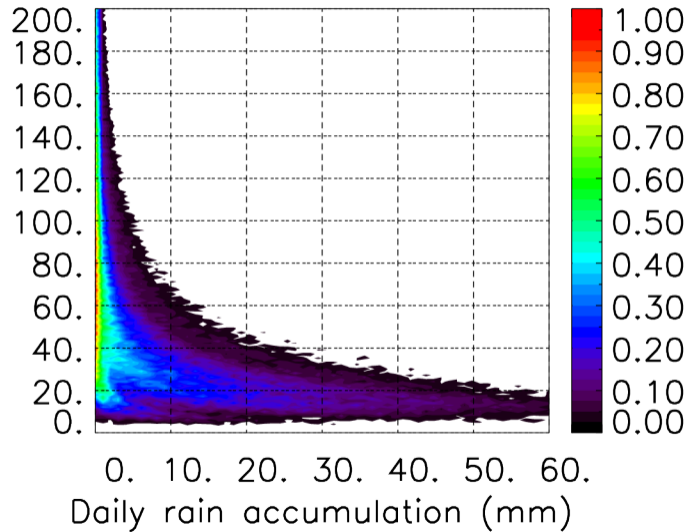

Nombre de jour cumul > 1mm/j sur un trimestre OND T1.5.1 CGTD -2021-00H

TERRE : 01 2021 00H

MER : 01 2021 00H

TERRE : 02 2021 00H

MER : 02 2021 00H

TERRE : 03 2021 00H

MER : 03 2021 00H

TERRE : 04 2021 00H

MER : 04 2021 00H

TERRE : 05 2021 00H

MER : 05 2021 00H

TERRE : 06 2021 00H

MER : 06 2021 00H

TERRE : 07 2021 00H

MER : 07 2021 00H

TERRE : 08 2021 00H