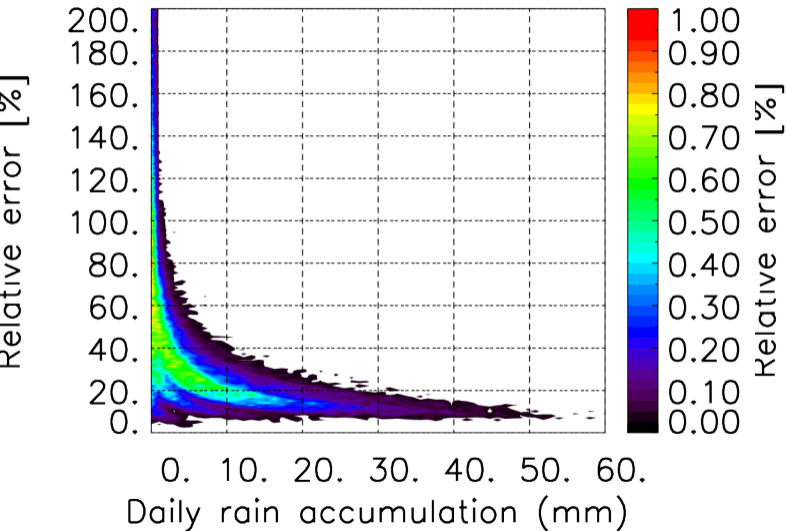

Nombre de jour cumul > 1mm/j sur un trimestre OND T1.5.1 CGTD -2021-00H

TERRE : 01 2021 00H

MER : 01 2021 00H

TERRE : 02 2021 00H

MER : 02 2021 00H

TERRE : 03 2021 00H

MER : 03 2021 00H

TERRE : 04 2021 00H

MER : 04 2021 00H

TERRE : 05 2021 00H

MER : 05 2021 00H

TERRE : 06 2021 00H

MER : 06 2021 00H

TERRE : 07 2021 00H

MER : 07 2021 00H

TERRE : 08 2021 00H