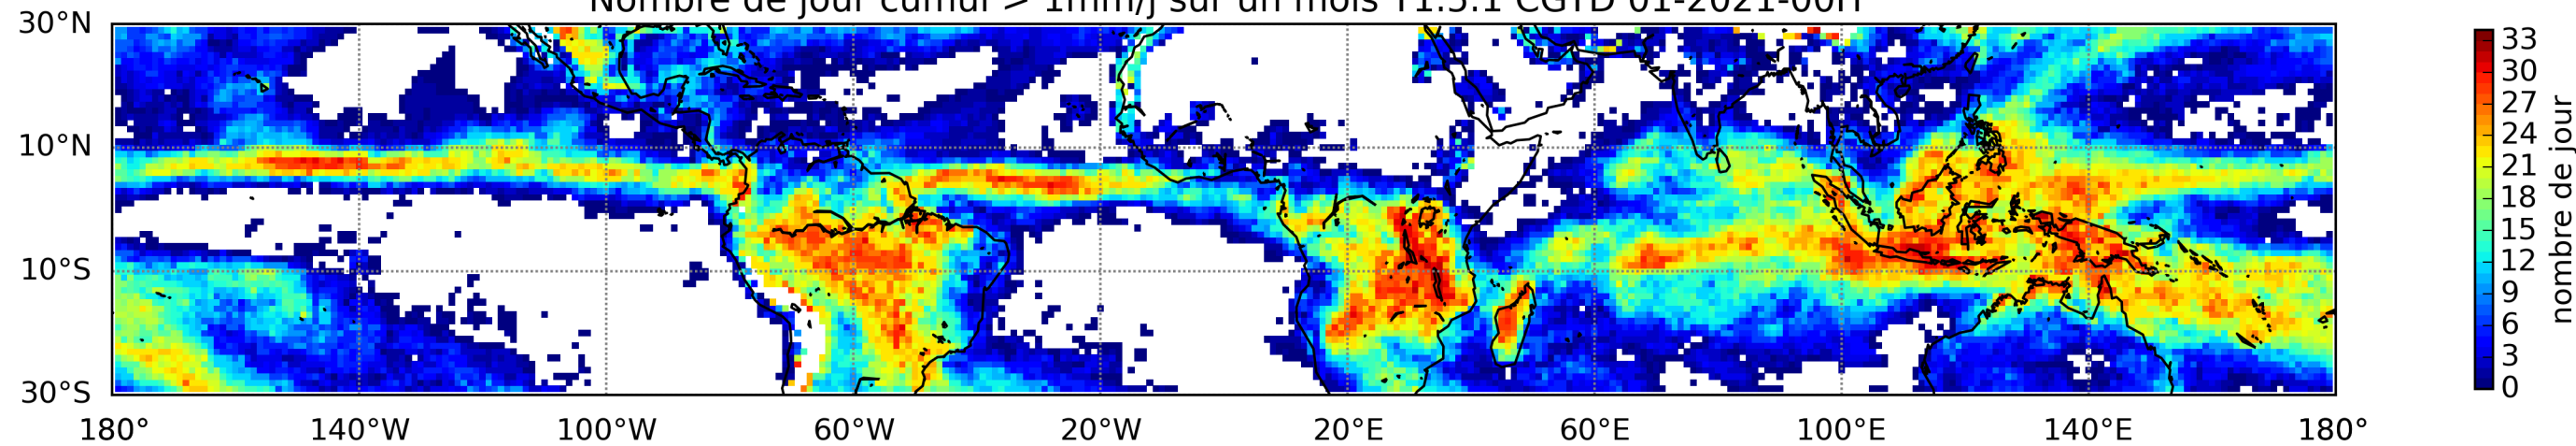

Nombre de jour cumul > 1mm/j sur un mois T1.5.1 CGTD 01-2021-00H

Nombre de jour cumul > 1mm/j sur un mois T1.5.1 CGTD 02-2021-00H

Nombre de jour cumul > 1mm/j sur un mois T1.5.1 CGTD 03-2021-00H

Nombre de jour cumul > 1mm/j sur un mois T1.5.1 CGTD 04-2021-00H

Nombre de jour cumul > 1mm/j sur un mois T1.5.1 CGTD 05-2021-00H

Nombre de jour cumul > 1mm/j sur un mois T1.5.1 CGTD 06-2021-00H

Nombre de jour cumul > 1mm/j sur un mois T1.5.1 CGTD 07-2021-00H

Nombre de jour cumul > 1mm/j sur un mois T1.5.1 CGTD 08-2021-00H