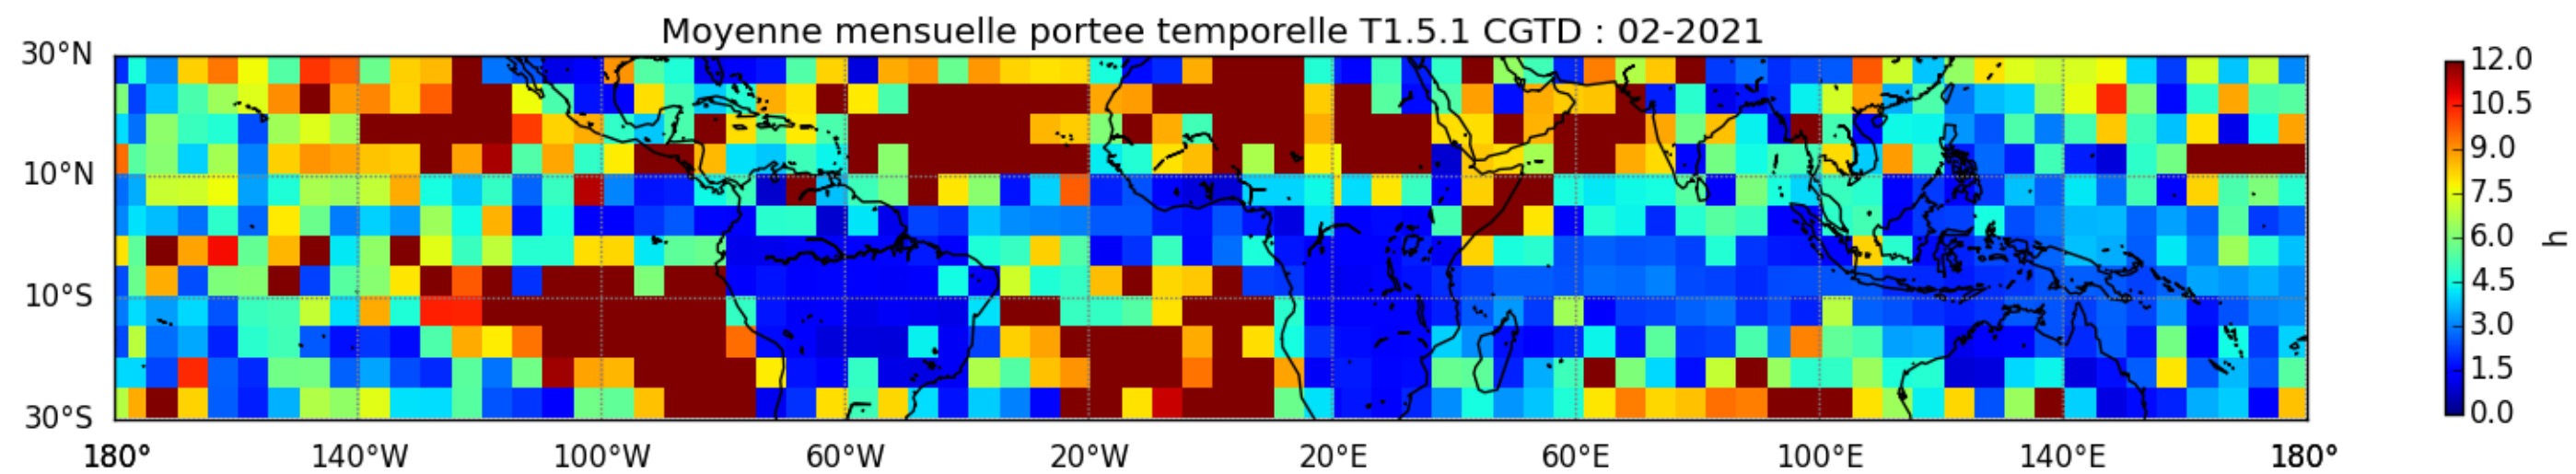

Nombre de jour cumul > 1mm/j sur un trimestre AMJ T1.5.1 CGTD -2021-00H

Nombre de jour cumul > 1mm/j sur un trimestre JAS T1.5.1 CGTD -2021-00H

Nombre de jour cumul > 1mm/j sur un trimestre JFM T1.5.1 CGTD -2021-00H

Nombre de jour cumul > 1mm/j sur un trimestre OND T1.5.1 CGTD -2021-00H

TERRE : 01 2021 00H

MER : 01 2021 00H

TERRE : 02 2021 00H

MER : 02 2021 00H

TERRE : 03 2021 00H

MER : 03 2021 00H

TERRE : 04 2021 00H

MER : 04 2021 00H

TERRE : 05 2021 00H

MER : 05 2021 00H

TERRE : 06 2021 00H

MER : 06 2021 00H

TERRE : 07 2021 00H

MER : 07 2021 00H

TERRE : 08 2021 00H