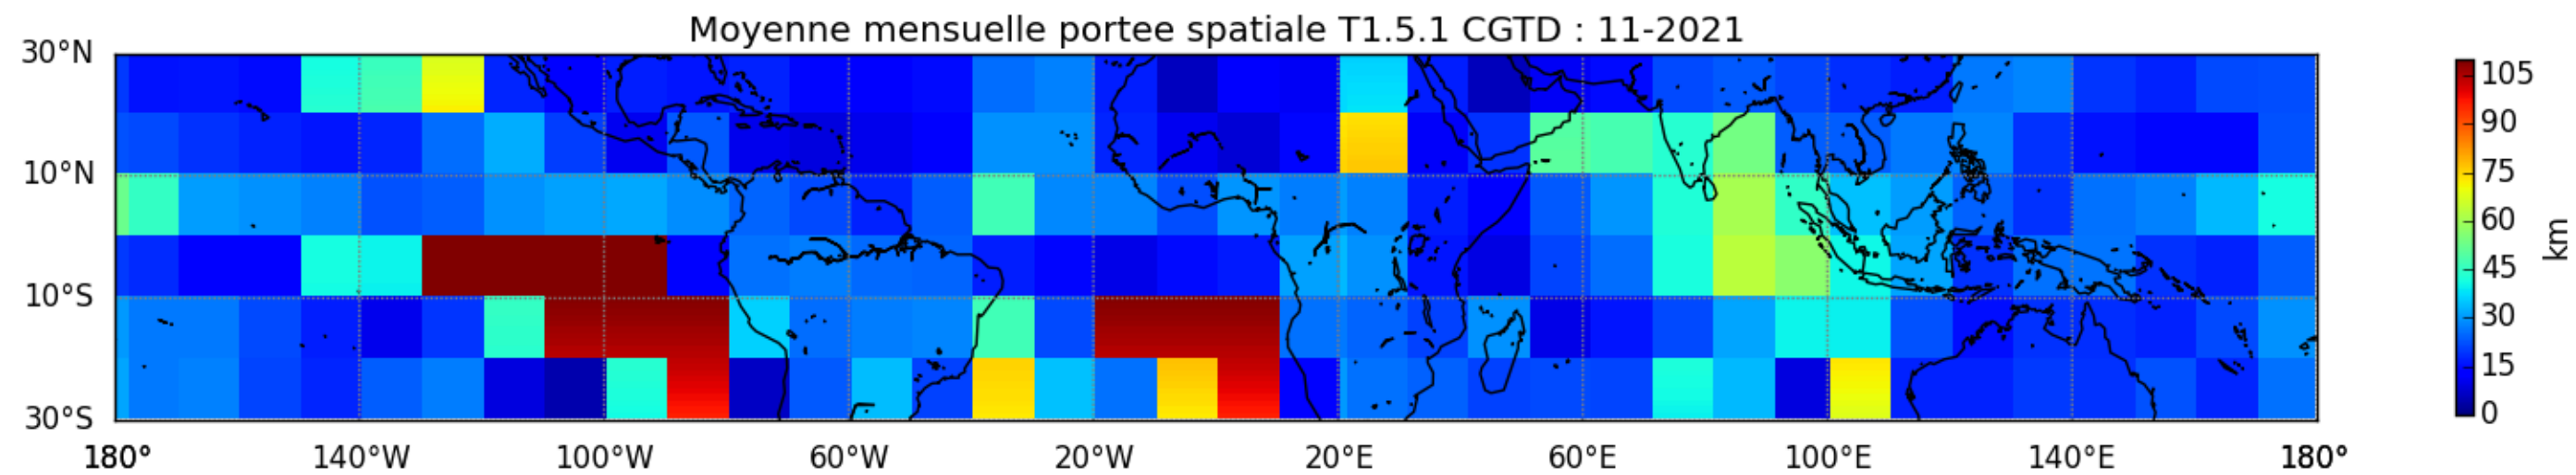

Nombre de jour cumul > 1mm/j sur un trimestre OND T1.5.1 CGTD -2021-00H

TERRE : 01 2021 00H

MER : 01 2021 00H

TERRE : 02 2021 00H

MER : 02 2021 00H

TERRE : 03 2021 00H

MER : 03 2021 00H

TERRE : 04 2021 00H

MER : 04 2021 00H

TERRE : 05 2021 00H

MER : 05 2021 00H

TERRE : 06 2021 00H

MER : 06 2021 00H

TERRE : 07 2021 00H

MER : 07 2021 00H

TERRE : 08 2021 00H