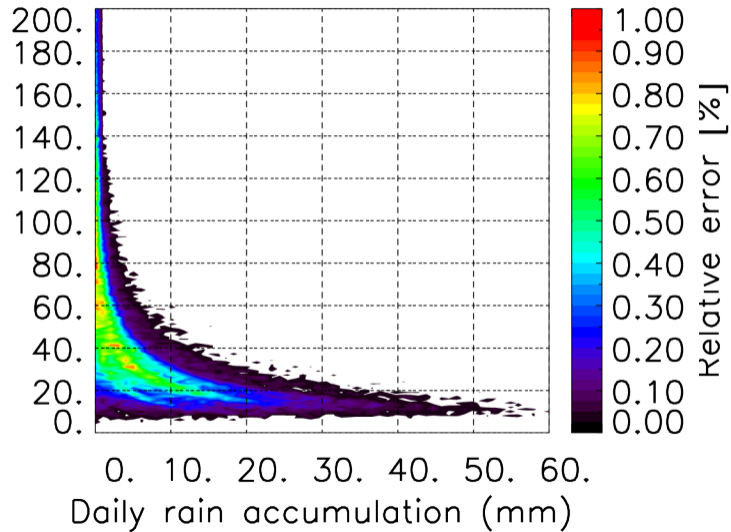

Nombre de jour cumul > 1mm/j sur un trimestre OND T1.5.1 CGTD -2021-00H

TERRE : 01 2021 00H

MER : 01 2021 00H

TERRE : 02 2021 00H

MER : 02 2021 00H

TERRE : 03 2021 00H

MER : 03 2021 00H

TERRE : 04 2021 00H

MER : 04 2021 00H

TERRE : 05 2021 00H

MER : 05 2021 00H

TERRE : 06 2021 00H

MER : 06 2021 00H

TERRE : 07 2021 00H

MER : 07 2021 00H

TERRE : 08 2021 00H