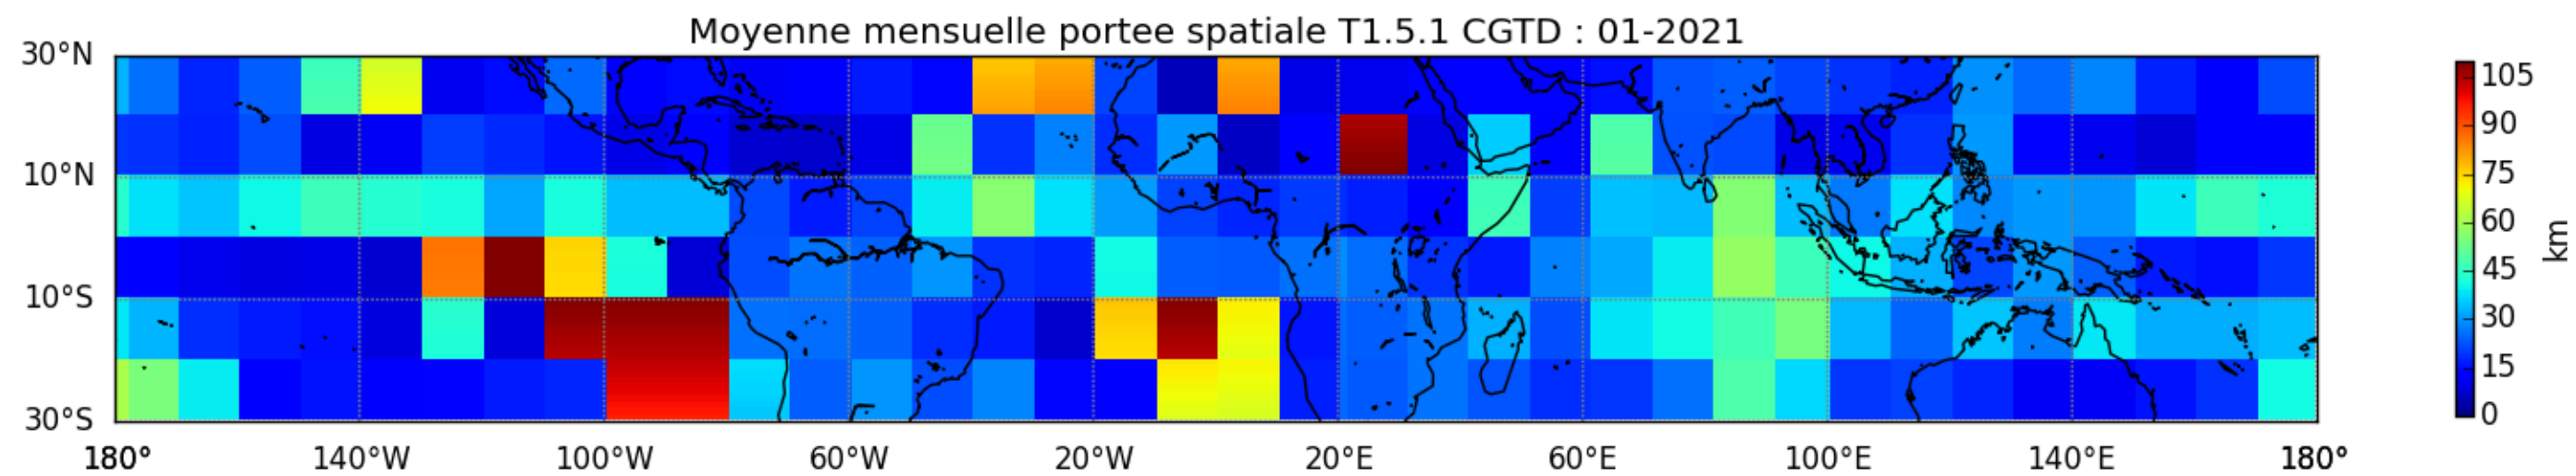

Nombre de jour cumul > 1mm/j sur un trimestre AMJ T1.5.1 CGTD -2021-00H

Nombre de jour cumul > 1mm/j sur un trimestre JAS T1.5.1 CGTD -2021-00H

Nombre de jour cumul > 1mm/j sur un trimestre JFM T1.5.1 CGTD -2021-00H

Nombre de jour cumul > 1mm/j sur un trimestre OND T1.5.1 CGTD -2021-00H

TERRE : 01 2021 00H

MER : 01 2021 00H

TERRE : 02 2021 00H

MER : 02 2021 00H

TERRE : 03 2021 00H

MER : 03 2021 00H

TERRE : 04 2021 00H

MER : 04 2021 00H

TERRE : 05 2021 00H

MER : 05 2021 00H

TERRE : 06 2021 00H

MER : 06 2021 00H

TERRE : 07 2021 00H

MER : 07 2021 00H

TERRE : 08 2021 00H