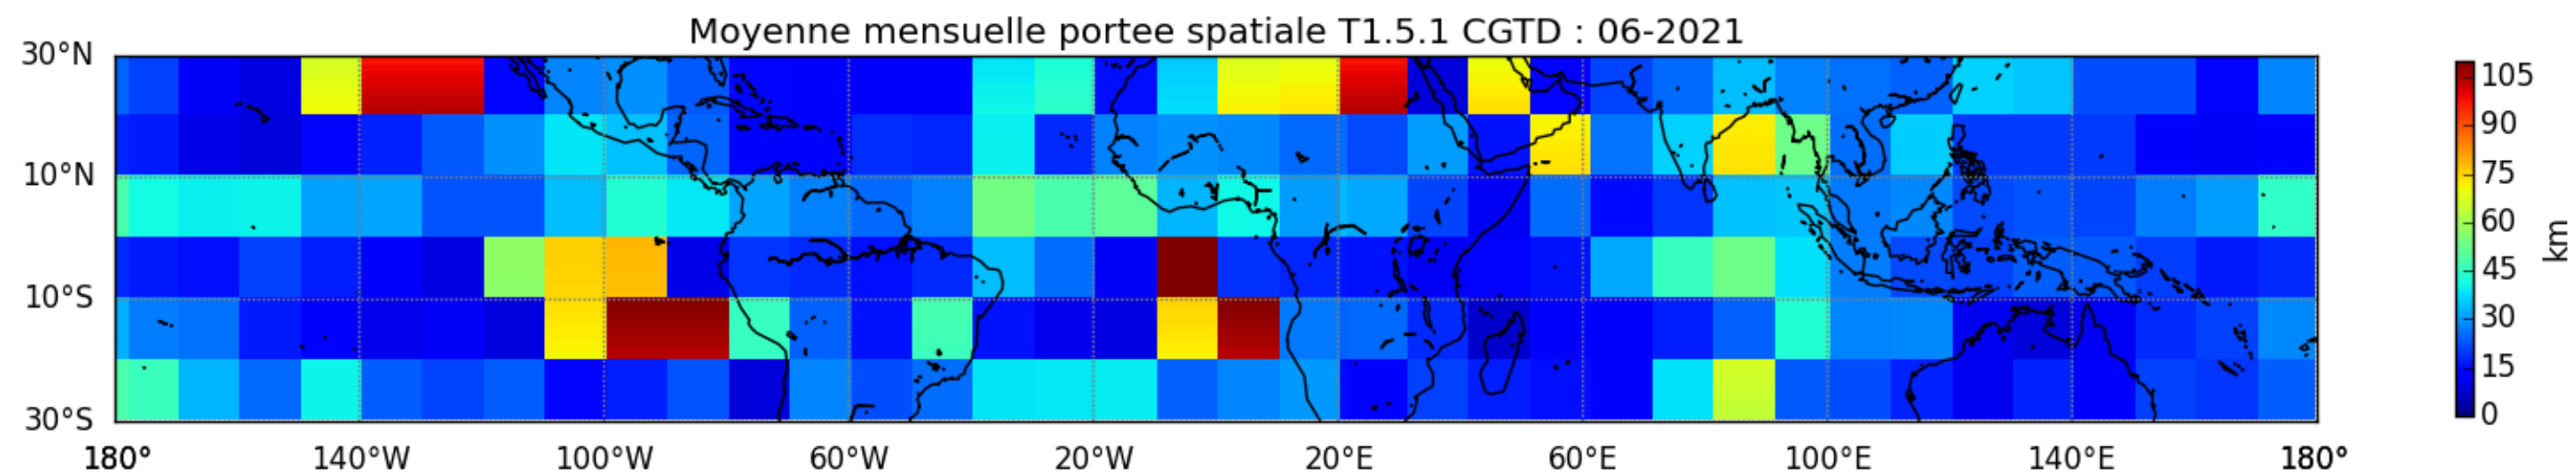

Nombre de jour cumul > 1mm/j sur un trimestre OND T1.5.1 CGTD -2021-00H

TERRE : 01 2021 00H

MER : 01 2021 00H

TERRE : 02 2021 00H

MER : 02 2021 00H

TERRE : 03 2021 00H

MER : 03 2021 00H

TERRE : 04 2021 00H

MER : 04 2021 00H

TERRE : 05 2021 00H

MER : 05 2021 00H

TERRE : 06 2021 00H

MER : 06 2021 00H

TERRE : 07 2021 00H

MER : 07 2021 00H

TERRE : 08 2021 00H