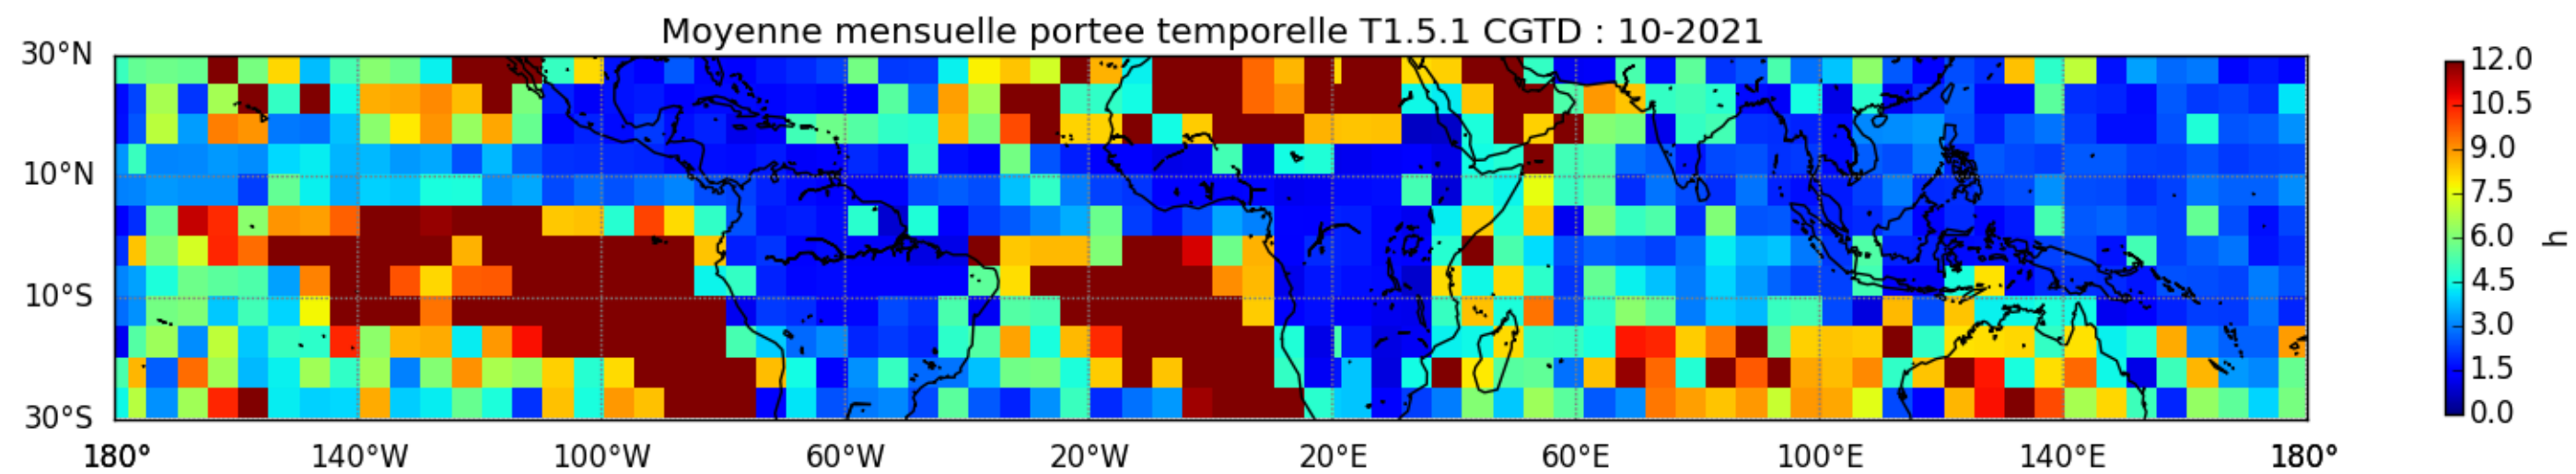

Nombre de jour cumul > 1mm/j sur un trimestre OND T1.5.1 CGTD -2021-00H

TERRE : 01 2021 00H

MER : 01 2021 00H

TERRE : 02 2021 00H

MER : 02 2021 00H

TERRE : 03 2021 00H

MER : 03 2021 00H

TERRE : 04 2021 00H

MER : 04 2021 00H

TERRE : 05 2021 00H

MER : 05 2021 00H

TERRE : 06 2021 00H

MER : 06 2021 00H

TERRE : 07 2021 00H

MER : 07 2021 00H

TERRE : 08 2021 00H