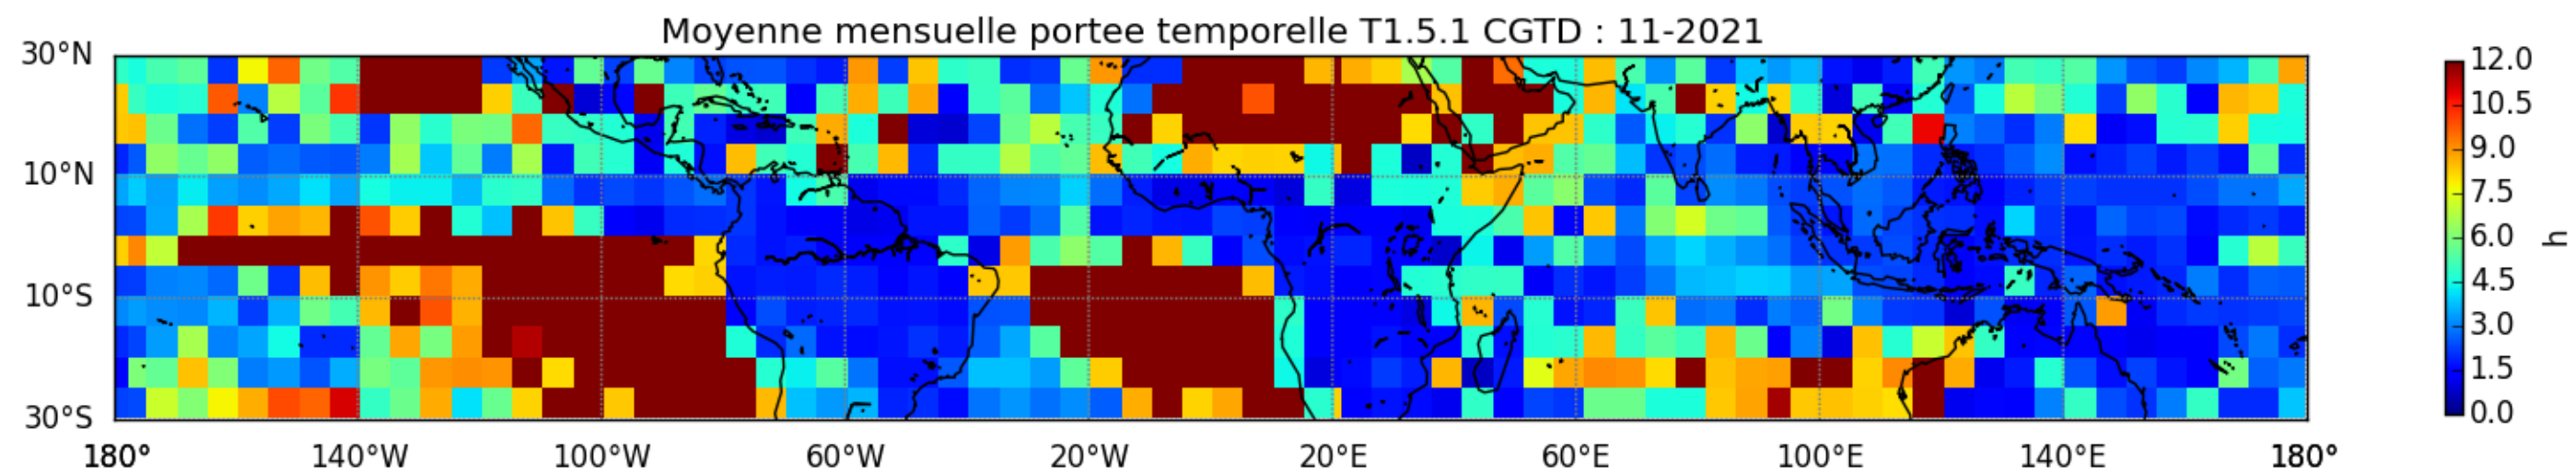

Nombre de jour cumul > 1mm/j sur un trimestre OND T1.5.1 CGTD -2021-00H

TERRE : 01 2021 00H

MER : 01 2021 00H

TERRE : 02 2021 00H

MER : 02 2021 00H

TERRE : 03 2021 00H

MER : 03 2021 00H

TERRE : 04 2021 00H

MER : 04 2021 00H

TERRE : 05 2021 00H

MER : 05 2021 00H

TERRE : 06 2021 00H

MER : 06 2021 00H

TERRE : 07 2021 00H

MER : 07 2021 00H

TERRE : 08 2021 00H