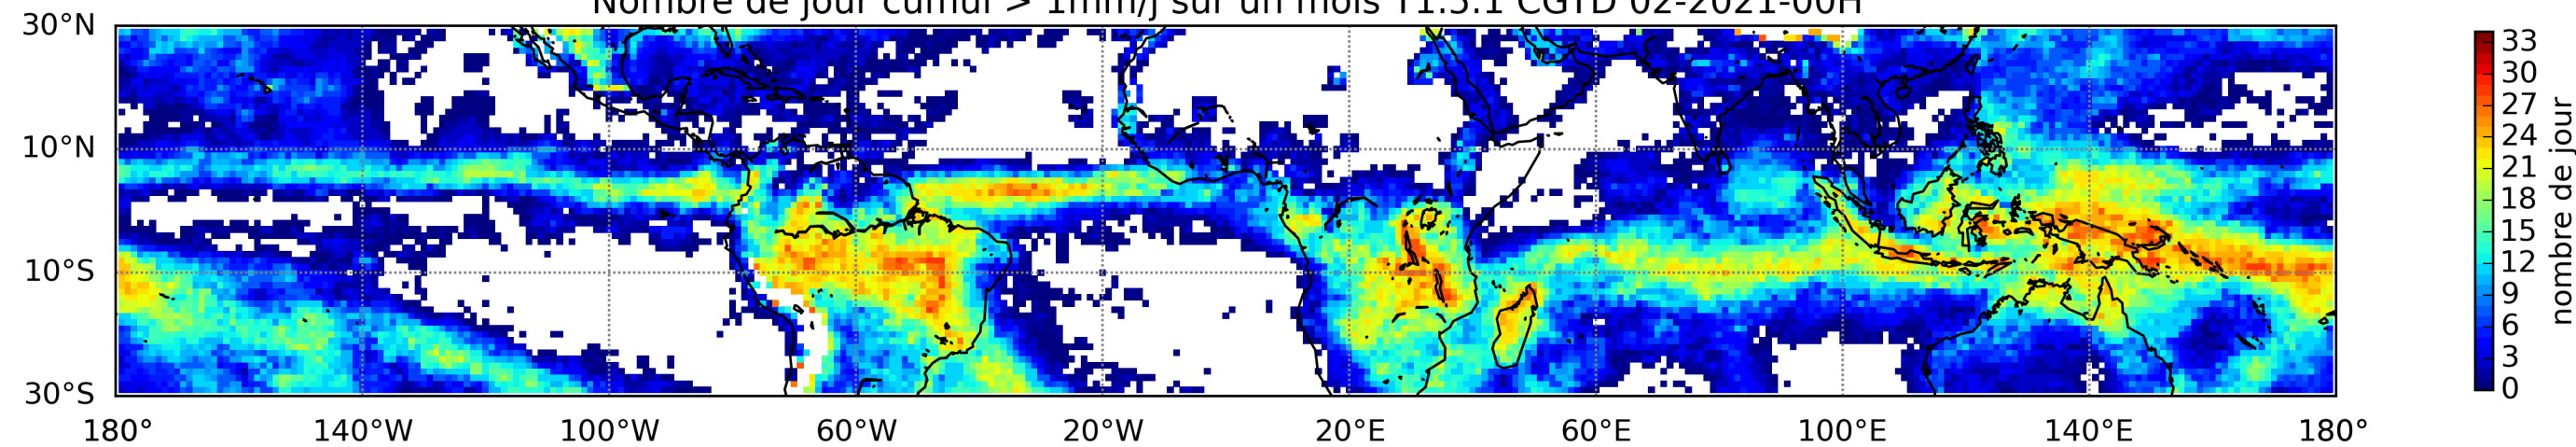

Nombre de jour cumul > 1mm/j sur un mois T1.5.1 CGTD 01-2021-00H

Nombre de jour cumul > 1mm/j sur un mois T1.5.1 CGTD 02-2021-00H

Nombre de jour cumul > 1mm/j sur un mois T1.5.1 CGTD 03-2021-00H

Nombre de jour cumul > 1mm/j sur un mois T1.5.1 CGTD 04-2021-00H

Nombre de jour cumul > 1mm/j sur un mois T1.5.1 CGTD 05-2021-00H

Nombre de jour cumul > 1mm/j sur un mois T1.5.1 CGTD 06-2021-00H

Nombre de jour cumul > 1mm/j sur un mois T1.5.1 CGTD 07-2021-00H

Nombre de jour cumul > 1mm/j sur un mois T1.5.1 CGTD 08-2021-00H