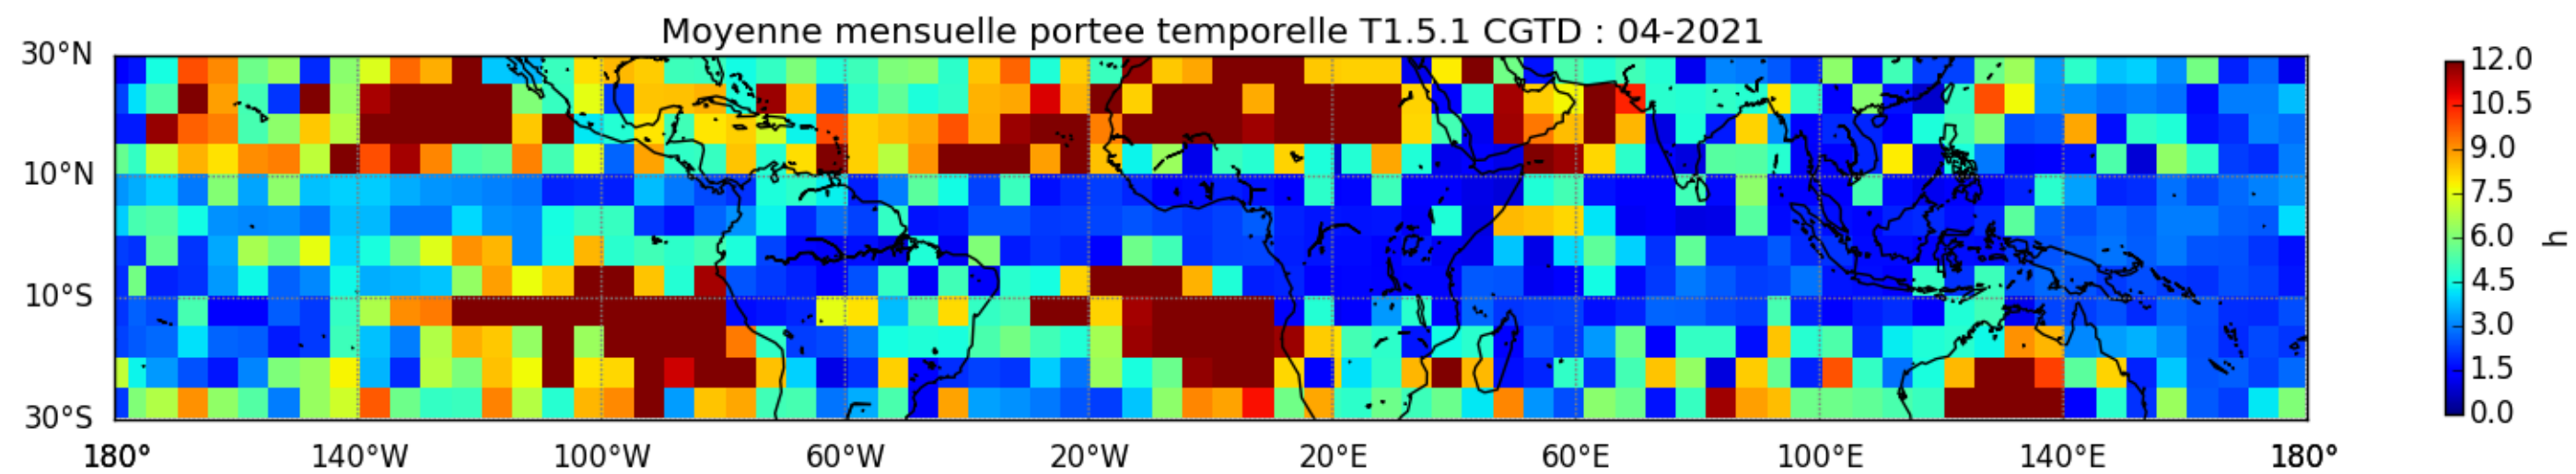

Nombre de jour cumul > 1mm/j sur un trimestre OND T1.5.1 CGTD -2021-00H

TERRE : 01 2021 00H

MER : 01 2021 00H

TERRE : 02 2021 00H

MER : 02 2021 00H

TERRE : 03 2021 00H

MER : 03 2021 00H

TERRE : 04 2021 00H

MER : 04 2021 00H

TERRE : 05 2021 00H

MER : 05 2021 00H

TERRE : 06 2021 00H

MER : 06 2021 00H

TERRE : 07 2021 00H

MER : 07 2021 00H

TERRE : 08 2021 00H