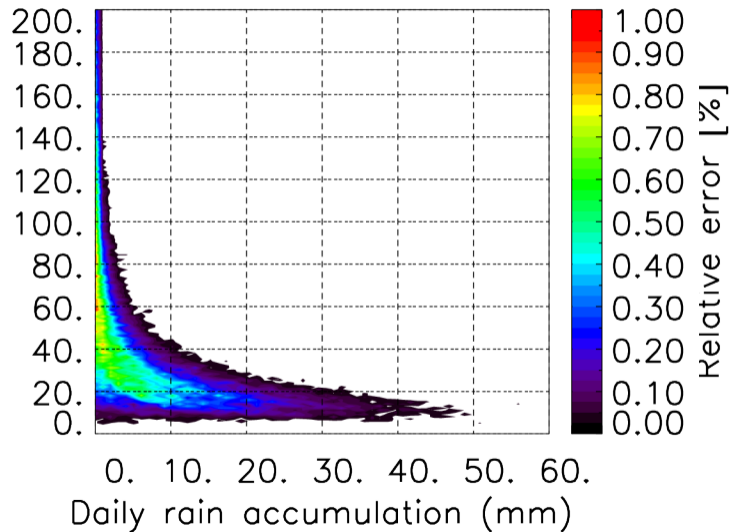

Nombre de jour cumul > 1mm/j sur un trimestre OND T1.5.1 CGTD -2021-00H

TERRE : 01 2021 00H

MER : 01 2021 00H

TERRE : 02 2021 00H

MER : 02 2021 00H

TERRE : 03 2021 00H

MER : 03 2021 00H

TERRE : 04 2021 00H

MER : 04 2021 00H

TERRE : 05 2021 00H

MER : 05 2021 00H

TERRE : 06 2021 00H

MER : 06 2021 00H

TERRE : 07 2021 00H

MER : 07 2021 00H

TERRE : 08 2021 00H