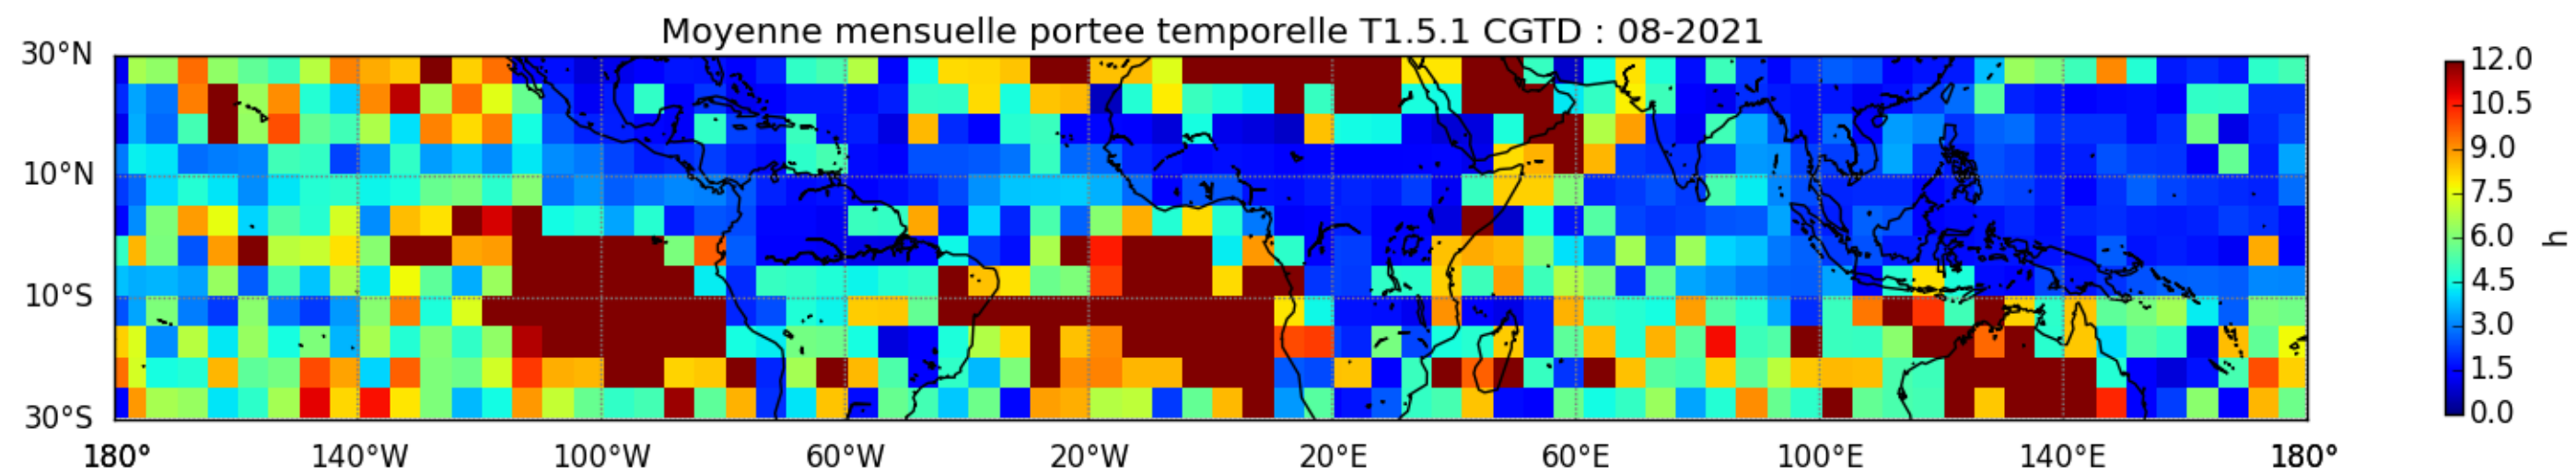

Nombre de jour cumul > 1mm/j sur un trimestre OND T1.5.1 CGTD -2021-00H

TERRE : 01 2021 00H

MER : 01 2021 00H

TERRE : 02 2021 00H

MER : 02 2021 00H

TERRE : 03 2021 00H

MER : 03 2021 00H

TERRE : 04 2021 00H

MER : 04 2021 00H

TERRE : 05 2021 00H

MER : 05 2021 00H

TERRE : 06 2021 00H

MER : 06 2021 00H

TERRE : 07 2021 00H

MER : 07 2021 00H

TERRE : 08 2021 00H