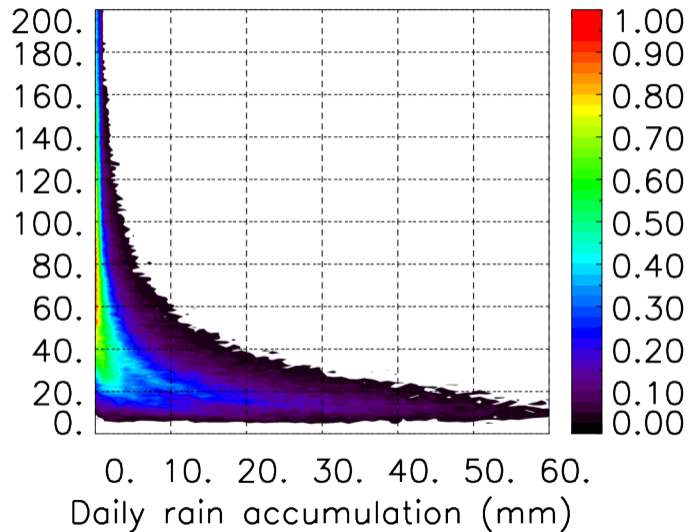

Nombre de jour cumul > 1mm/j sur un trimestre OND T1.5.1 CGTD -2021-00H

TERRE : 01 2021 00H

MER : 01 2021 00H

TERRE : 02 2021 00H

MER : 02 2021 00H

TERRE : 03 2021 00H

MER : 03 2021 00H

TERRE : 04 2021 00H

MER : 04 2021 00H

TERRE : 05 2021 00H

MER : 05 2021 00H

TERRE : 06 2021 00H

MER : 06 2021 00H

TERRE : 07 2021 00H

MER : 07 2021 00H

TERRE : 08 2021 00H