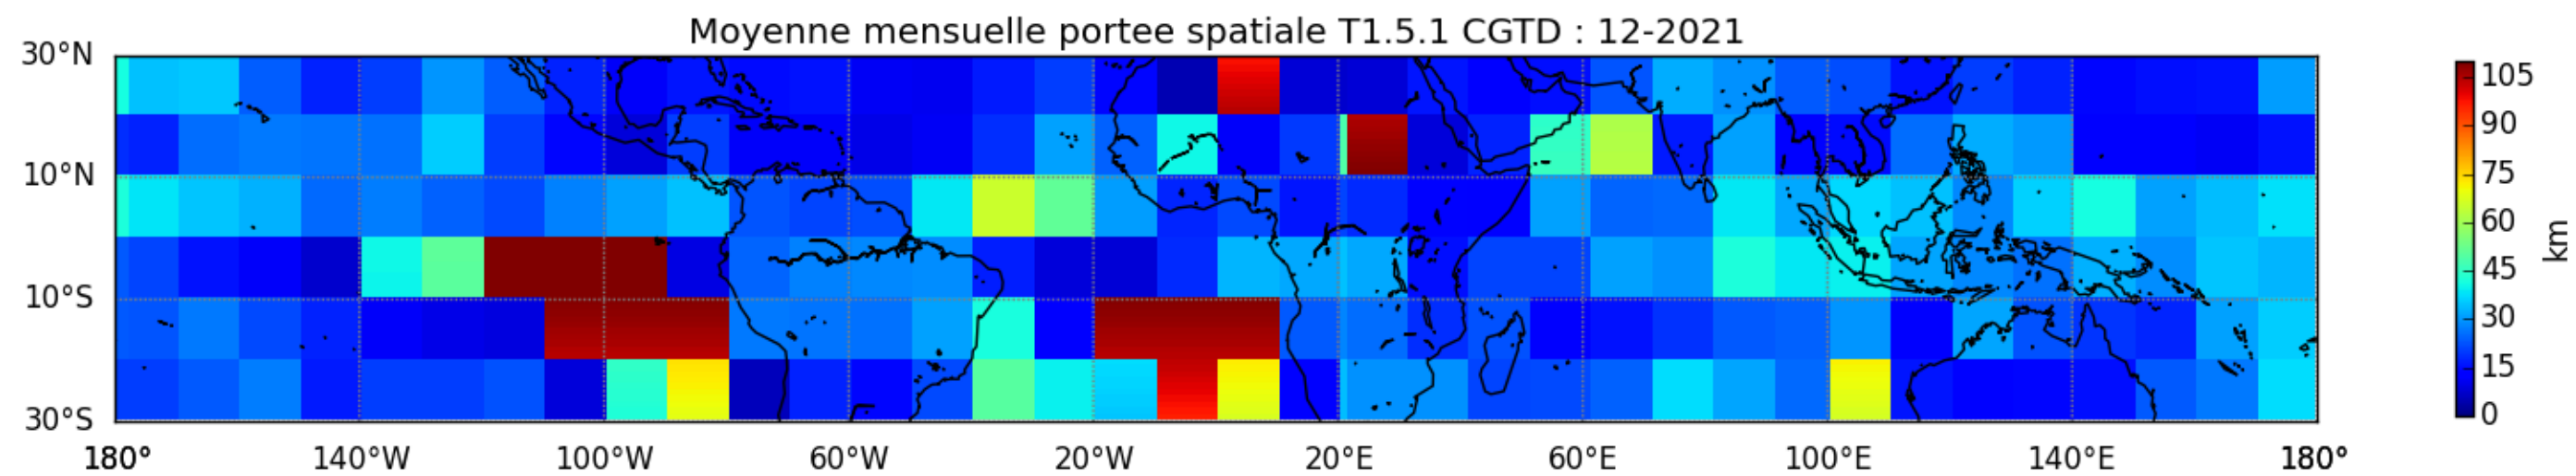

Nombre de jour cumul > 1mm/j sur un trimestre OND T1.5.1 CGTD -2021-00H

TERRE : 01 2021 00H

MER : 01 2021 00H

TERRE : 02 2021 00H

MER : 02 2021 00H

TERRE : 03 2021 00H

MER : 03 2021 00H

TERRE : 04 2021 00H

MER : 04 2021 00H

TERRE : 05 2021 00H

MER : 05 2021 00H

TERRE : 06 2021 00H

MER : 06 2021 00H

TERRE : 07 2021 00H

MER : 07 2021 00H

TERRE : 08 2021 00H