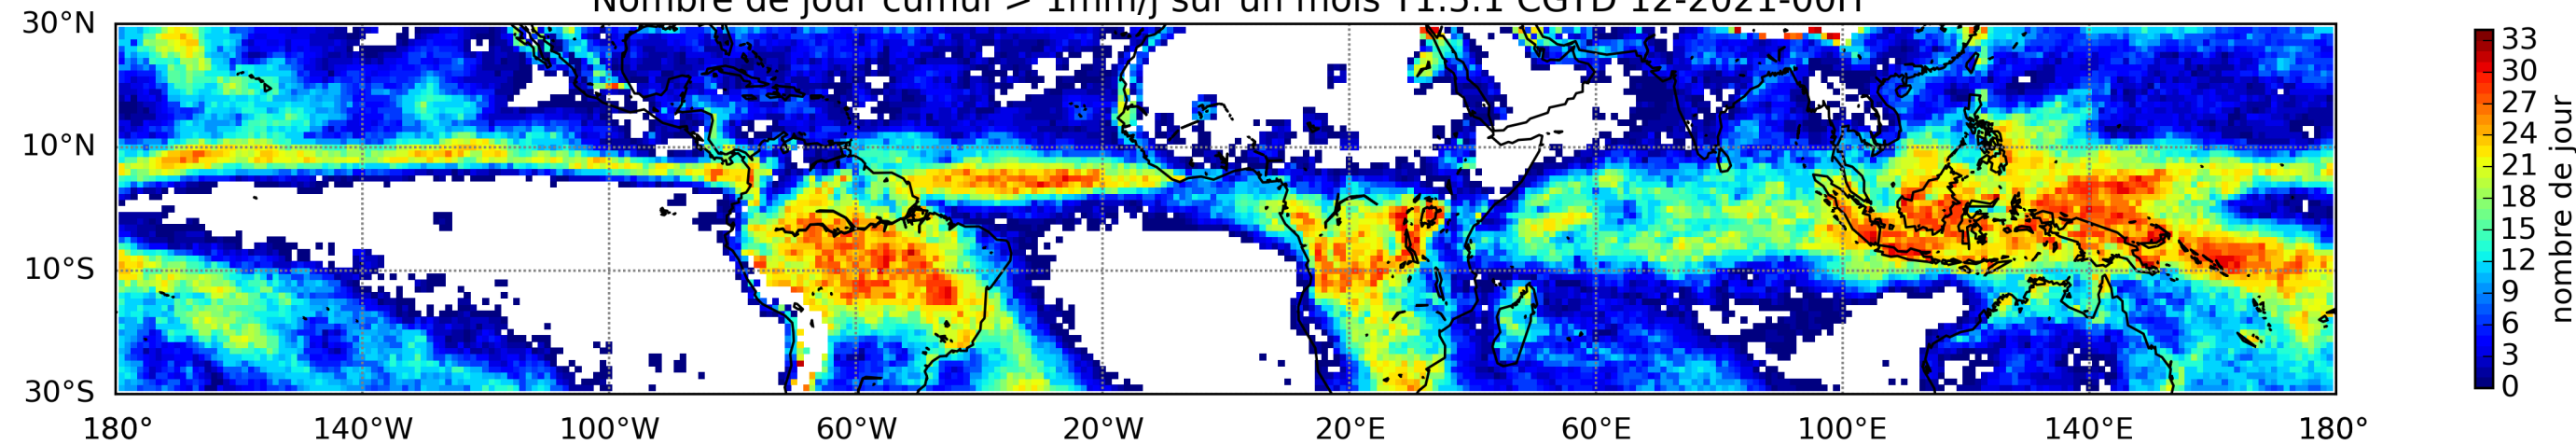

Nombre de jour cumul > 1mm/j sur un mois T1.5.1 CGTD 09-2021-00H

Nombre de jour cumul > 1mm/j sur un mois T1.5.1 CGTD 10-2021-00H

Nombre de jour cumul > 1mm/j sur un mois T1.5.1 CGTD 11-2021-00H

Nombre de jour cumul > 1mm/j sur un mois T1.5.1 CGTD 12-2021-00H