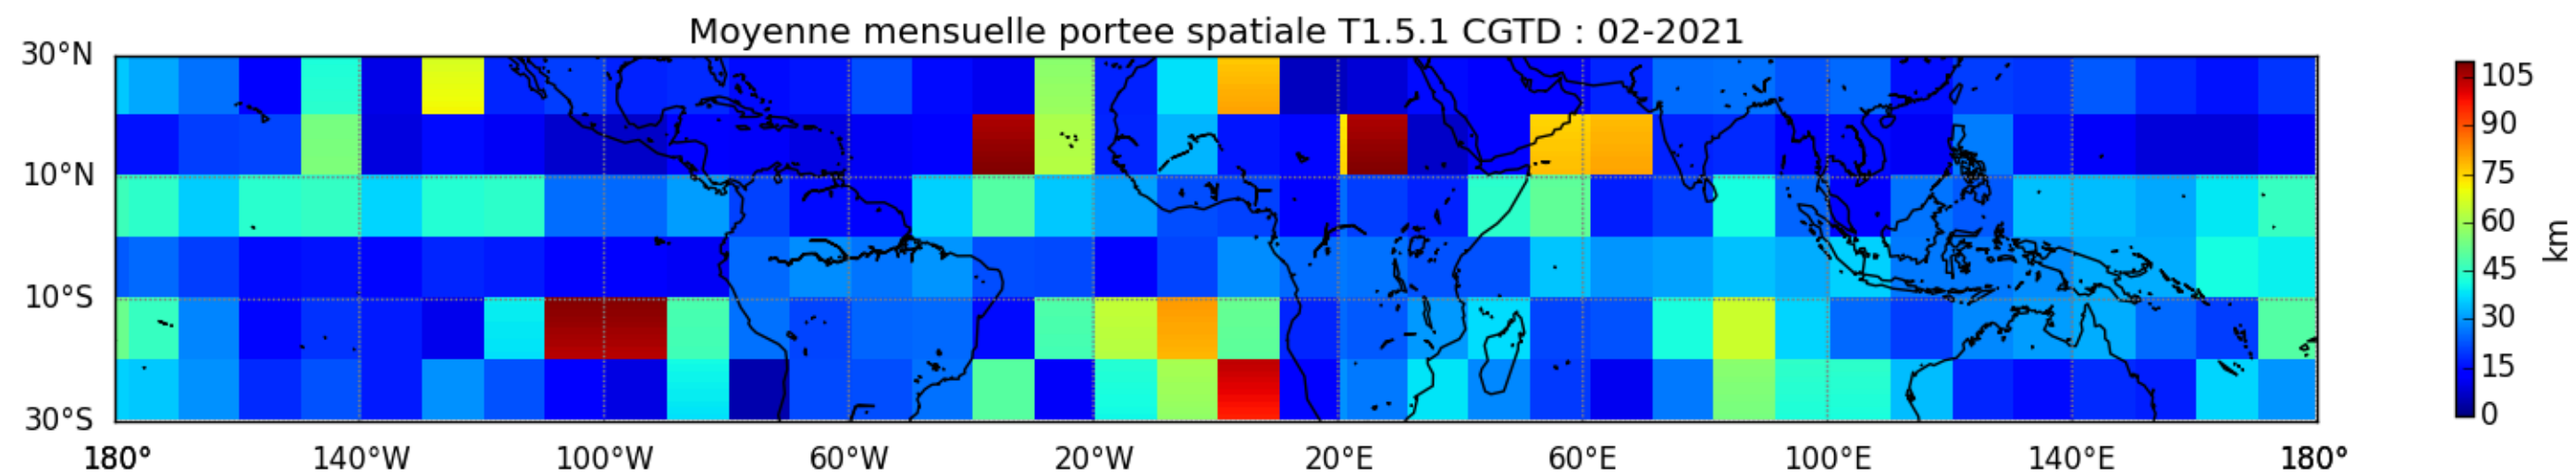

Nombre de jour cumul > 1mm/j sur un trimestre AMJ T1.5.1 CGTD -2021-00H

Nombre de jour cumul > 1mm/j sur un trimestre JAS T1.5.1 CGTD -2021-00H

Nombre de jour cumul > 1mm/j sur un trimestre JFM T1.5.1 CGTD -2021-00H

Nombre de jour cumul > 1mm/j sur un trimestre OND T1.5.1 CGTD -2021-00H

TERRE : 01 2021 00H

MER : 01 2021 00H

TERRE : 02 2021 00H

MER : 02 2021 00H

TERRE : 03 2021 00H

MER : 03 2021 00H

TERRE : 04 2021 00H

MER : 04 2021 00H

TERRE : 05 2021 00H

MER : 05 2021 00H

TERRE : 06 2021 00H

MER : 06 2021 00H

TERRE : 07 2021 00H

MER : 07 2021 00H

TERRE : 08 2021 00H