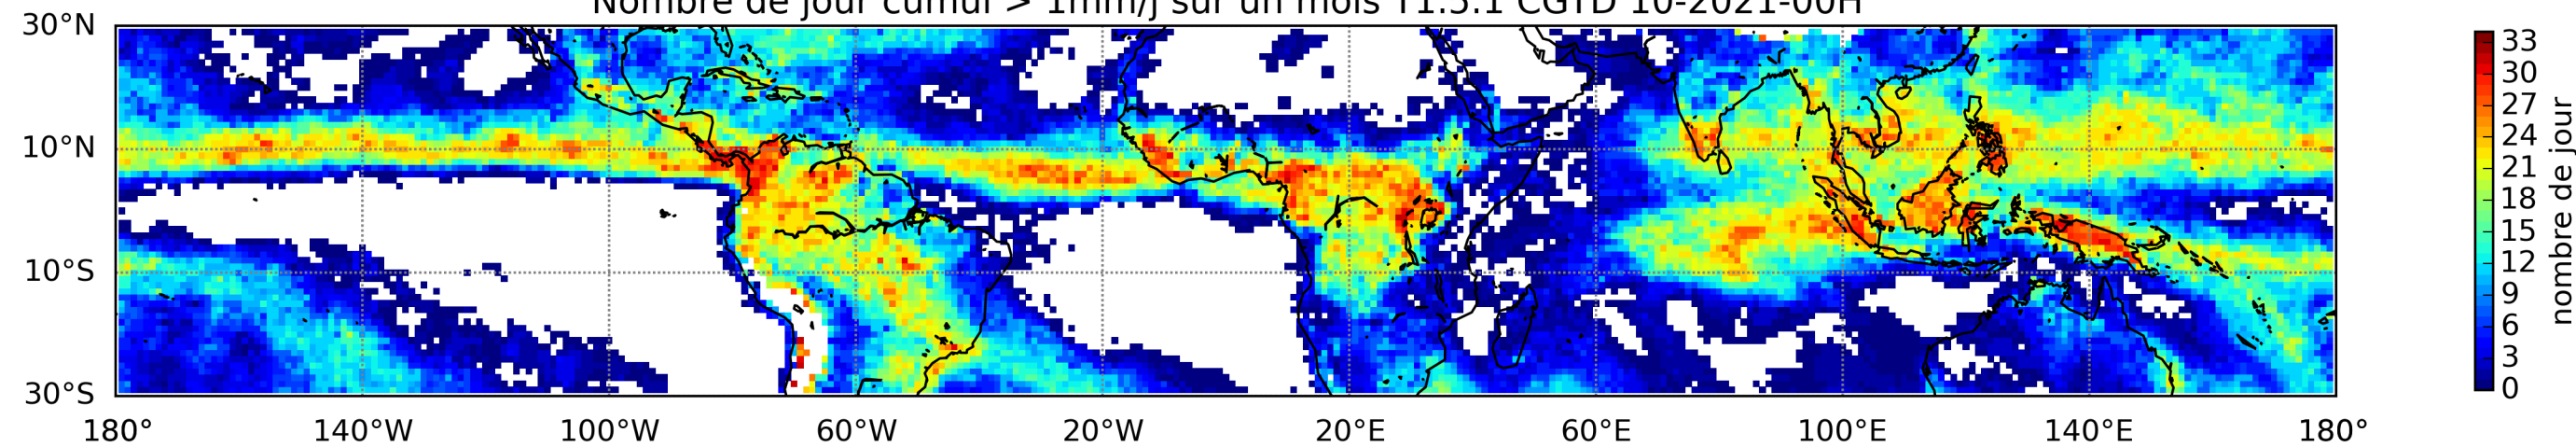

Nombre de jour cumul > 1mm/j sur un mois T1.5.1 CGTD 11-2021-00H

Nombre de jour cumul > 1mm/j sur un mois T1.5.1 CGTD 10-2021-00H