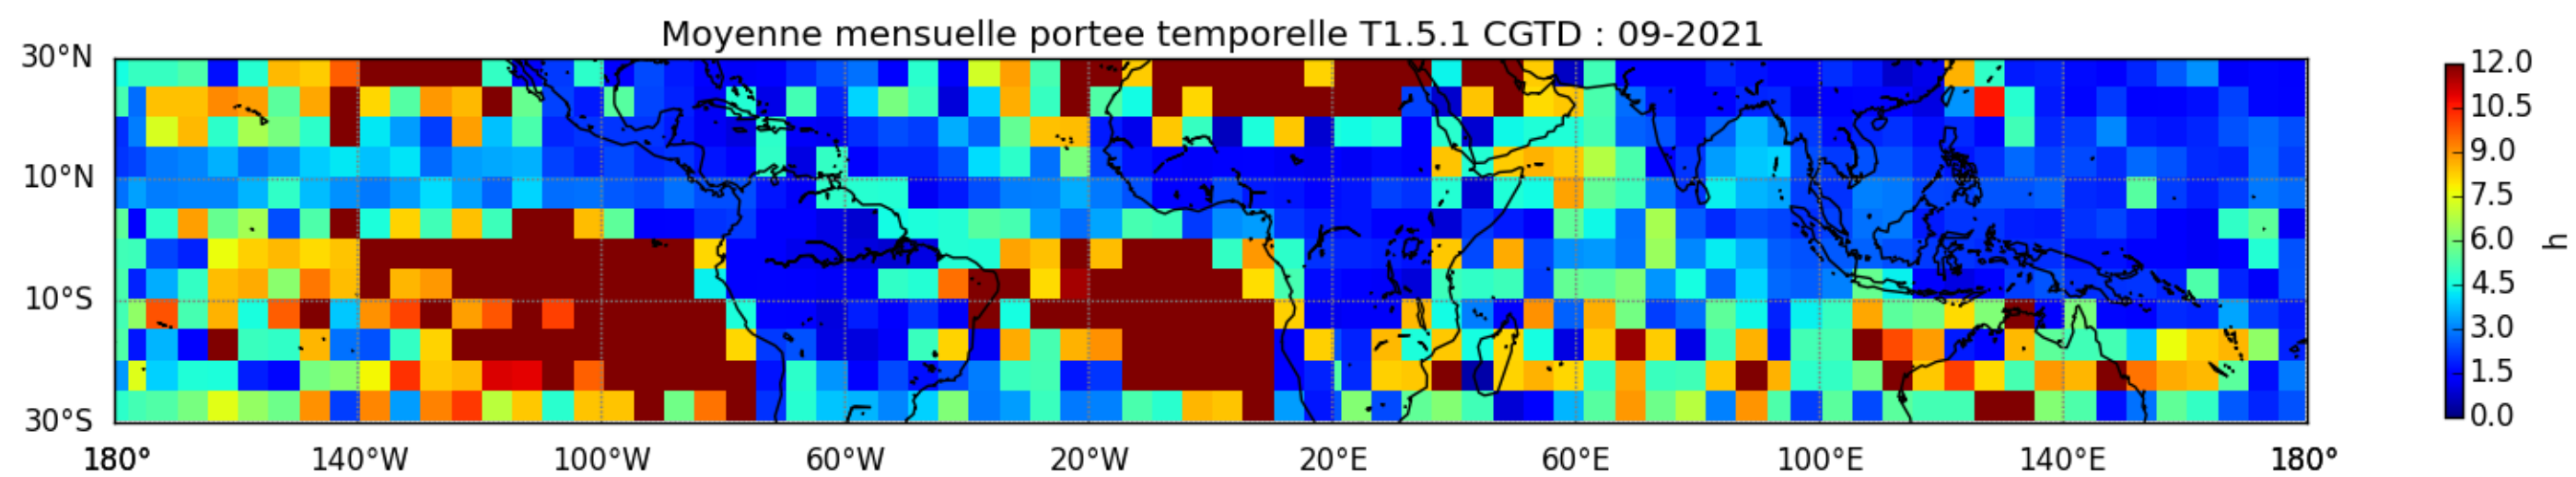

Nombre de jour cumul > 1mm/j sur un trimestre OND T1.5.1 CGTD -2021-00H

TERRE : 01 2021 00H

MER : 01 2021 00H

TERRE : 02 2021 00H

MER : 02 2021 00H

TERRE : 03 2021 00H

MER : 03 2021 00H

TERRE : 04 2021 00H

MER : 04 2021 00H

TERRE : 05 2021 00H

MER : 05 2021 00H

TERRE : 06 2021 00H

MER : 06 2021 00H

TERRE : 07 2021 00H

MER : 07 2021 00H

TERRE : 08 2021 00H