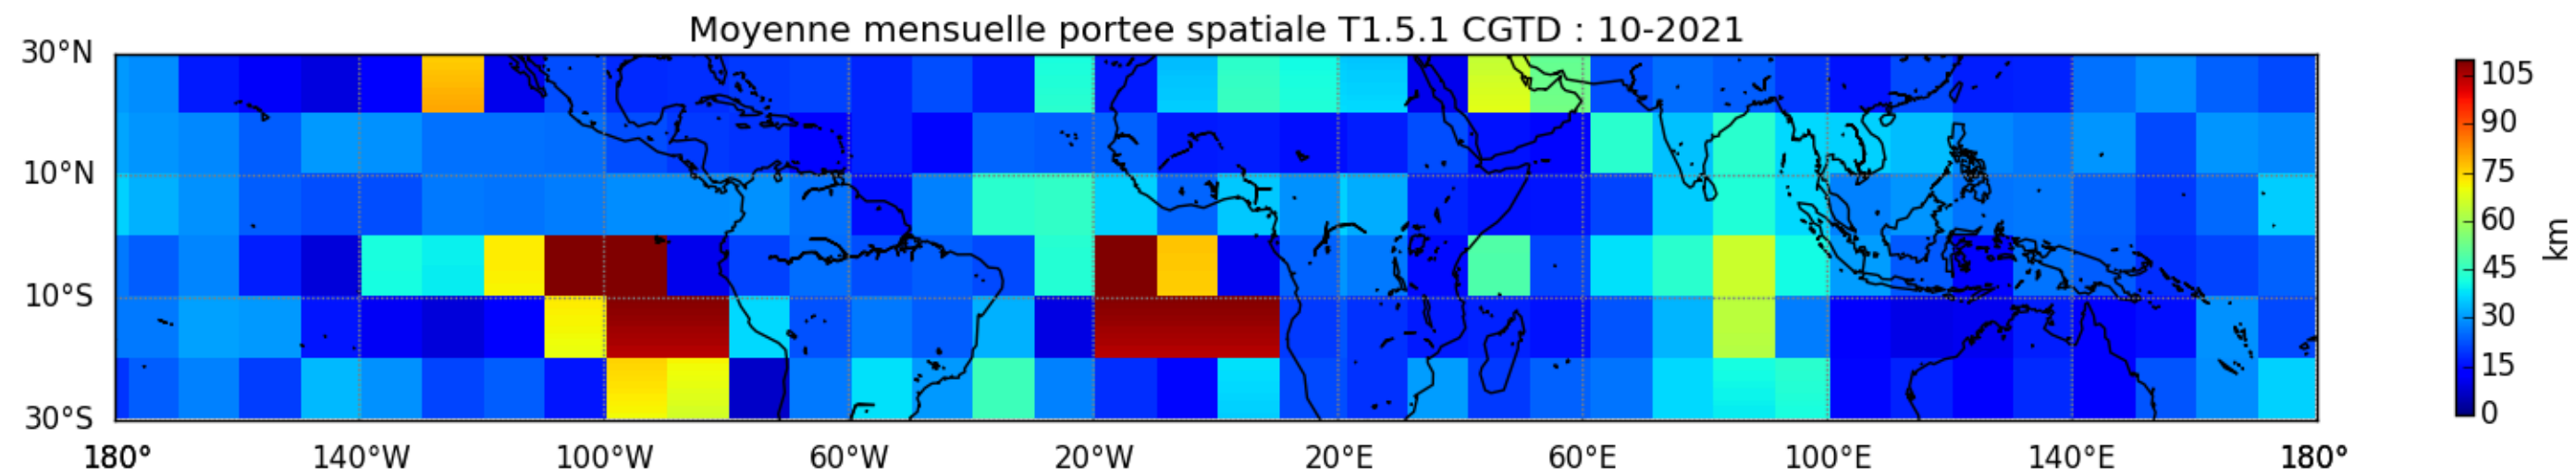

Nombre de jour cumul > 1mm/j sur un trimestre OND T1.5.1 CGTD -2021-00H

TERRE : 01 2021 00H

MER : 01 2021 00H

TERRE : 02 2021 00H

MER : 02 2021 00H

TERRE : 03 2021 00H

MER : 03 2021 00H

TERRE : 04 2021 00H

MER : 04 2021 00H

TERRE : 05 2021 00H

MER : 05 2021 00H

TERRE : 06 2021 00H

MER : 06 2021 00H

TERRE : 07 2021 00H

MER : 07 2021 00H

TERRE : 08 2021 00H