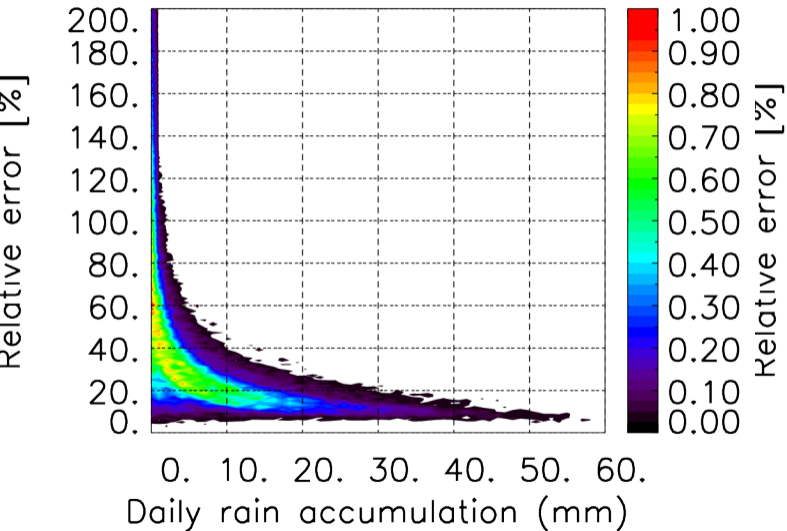

Nombre de jour cumul > 1mm/j sur un trimestre OND T1.5.1 CGTD -2021-00H

TERRE : 01 2021 00H

MER : 01 2021 00H

TERRE : 02 2021 00H

MER : 02 2021 00H

TERRE : 03 2021 00H

MER : 03 2021 00H

TERRE : 04 2021 00H

MER : 04 2021 00H

TERRE : 05 2021 00H

MER : 05 2021 00H

TERRE : 06 2021 00H

MER : 06 2021 00H

TERRE : 07 2021 00H

MER : 07 2021 00H

TERRE : 08 2021 00H