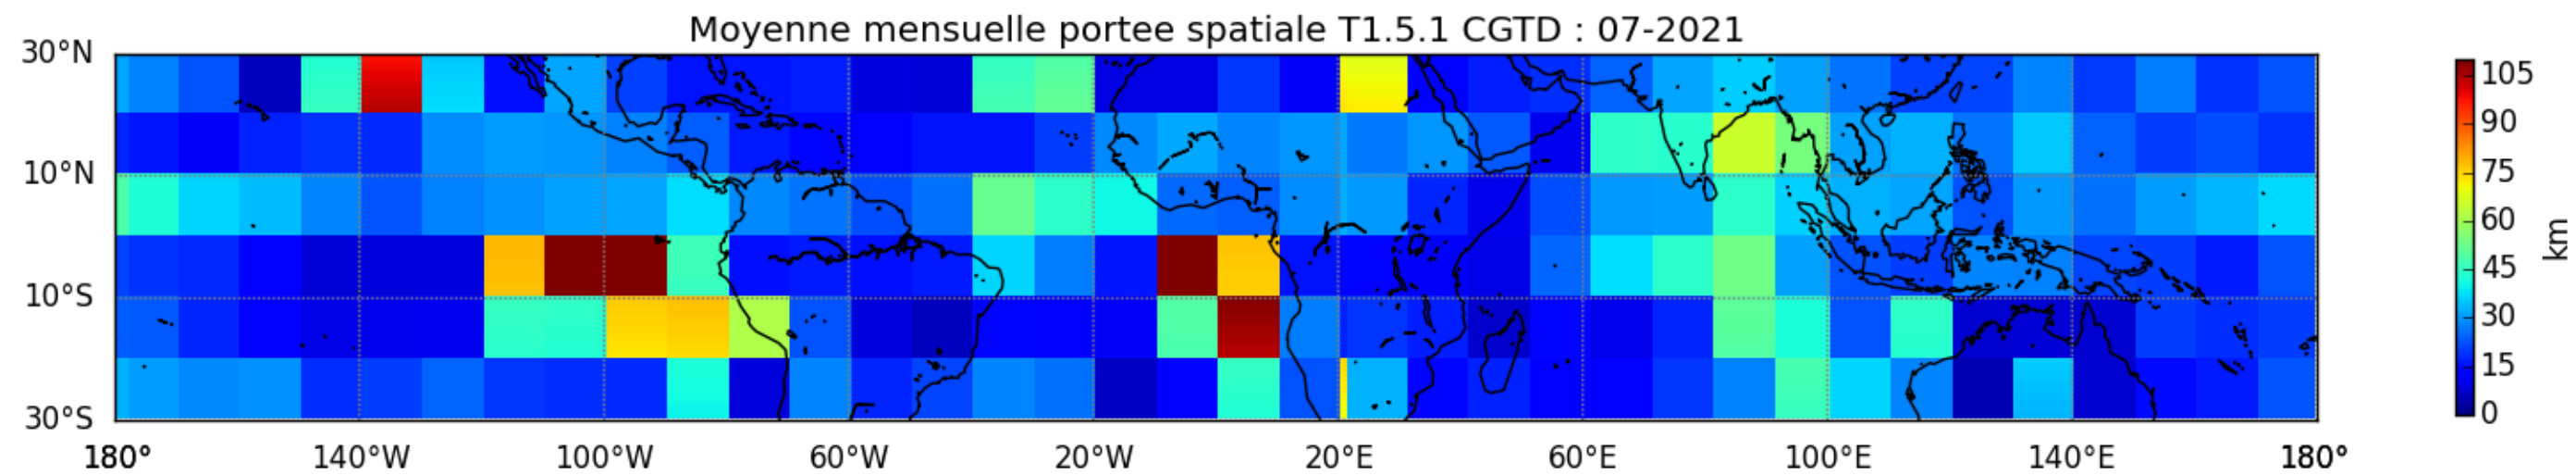

Nombre de jour cumul > 1mm/j sur un trimestre OND T1.5.1 CGTD -2021-00H

TERRE : 01 2021 00H

MER : 01 2021 00H

TERRE : 02 2021 00H

MER : 02 2021 00H

TERRE : 03 2021 00H

MER : 03 2021 00H

TERRE : 04 2021 00H

MER : 04 2021 00H

TERRE : 05 2021 00H

MER : 05 2021 00H

TERRE : 06 2021 00H

MER : 06 2021 00H

TERRE : 07 2021 00H

MER : 07 2021 00H

TERRE : 08 2021 00H