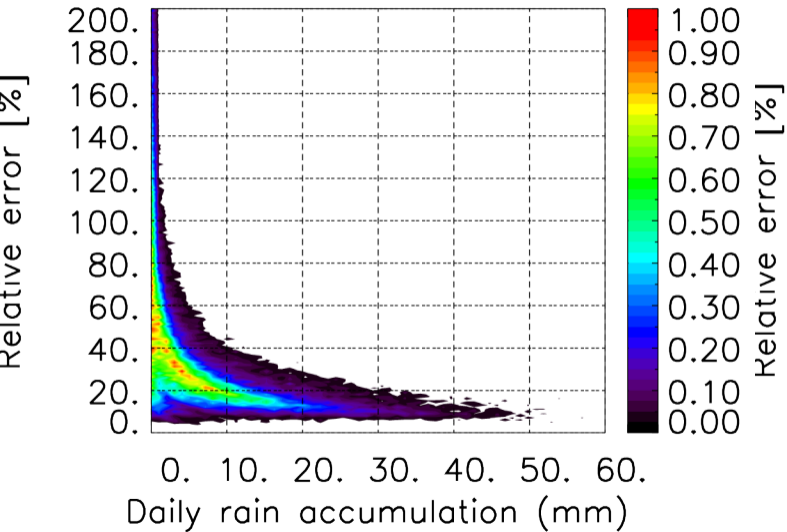

Nombre de jour cumul > 1mm/j sur un trimestre OND T1.5.1 CGTD -2021-00H

TERRE : 01 2021 00H

MER : 01 2021 00H

TERRE : 02 2021 00H

MER : 02 2021 00H

TERRE : 03 2021 00H

MER : 03 2021 00H

TERRE : 04 2021 00H

MER : 04 2021 00H

TERRE : 05 2021 00H

MER : 05 2021 00H

TERRE : 06 2021 00H

MER : 06 2021 00H

TERRE : 07 2021 00H

MER : 07 2021 00H

TERRE : 08 2021 00H