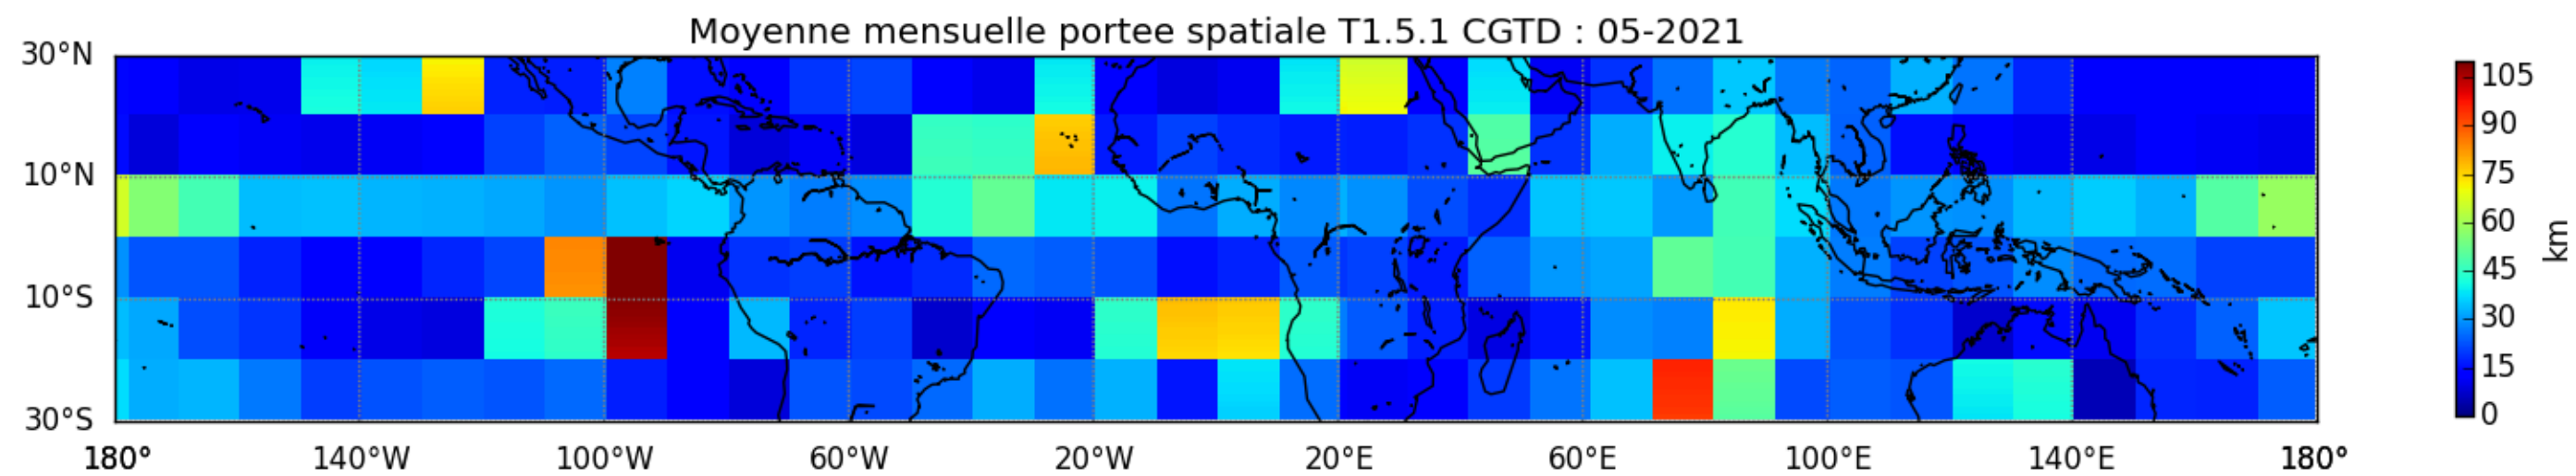

Nombre de jour cumul > 1mm/j sur un trimestre OND T1.5.1 CGTD -2021-00H

TERRE : 01 2021 00H

MER : 01 2021 00H

TERRE : 02 2021 00H

MER : 02 2021 00H

TERRE : 03 2021 00H

MER : 03 2021 00H

TERRE : 04 2021 00H

MER : 04 2021 00H

TERRE : 05 2021 00H

MER : 05 2021 00H

TERRE : 06 2021 00H

MER : 06 2021 00H

TERRE : 07 2021 00H

MER : 07 2021 00H

TERRE : 08 2021 00H

MER : 08 2021 00H

TERRE : 09 2021 00H

MER : 09 2021 00H

TERRE : 10 2021 00H

MER : 10 2021 00H

TERRE : 11 2021 00H

MER : 11 2021 00H

TERRE : 12 2021 00H