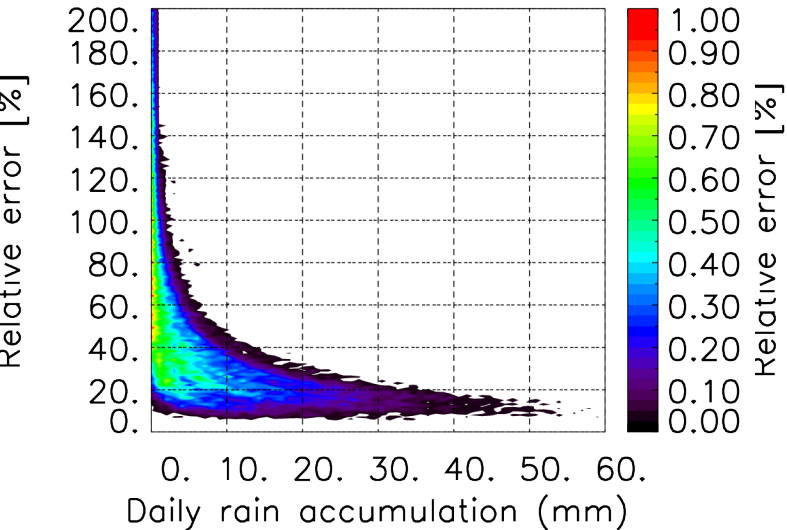

Nombre de jour cumul > 1mm/j sur un mois T1.5.1 CGTD 04-2017-00H

TERRE : 04 2017 00H

MER : 04 2017 00H