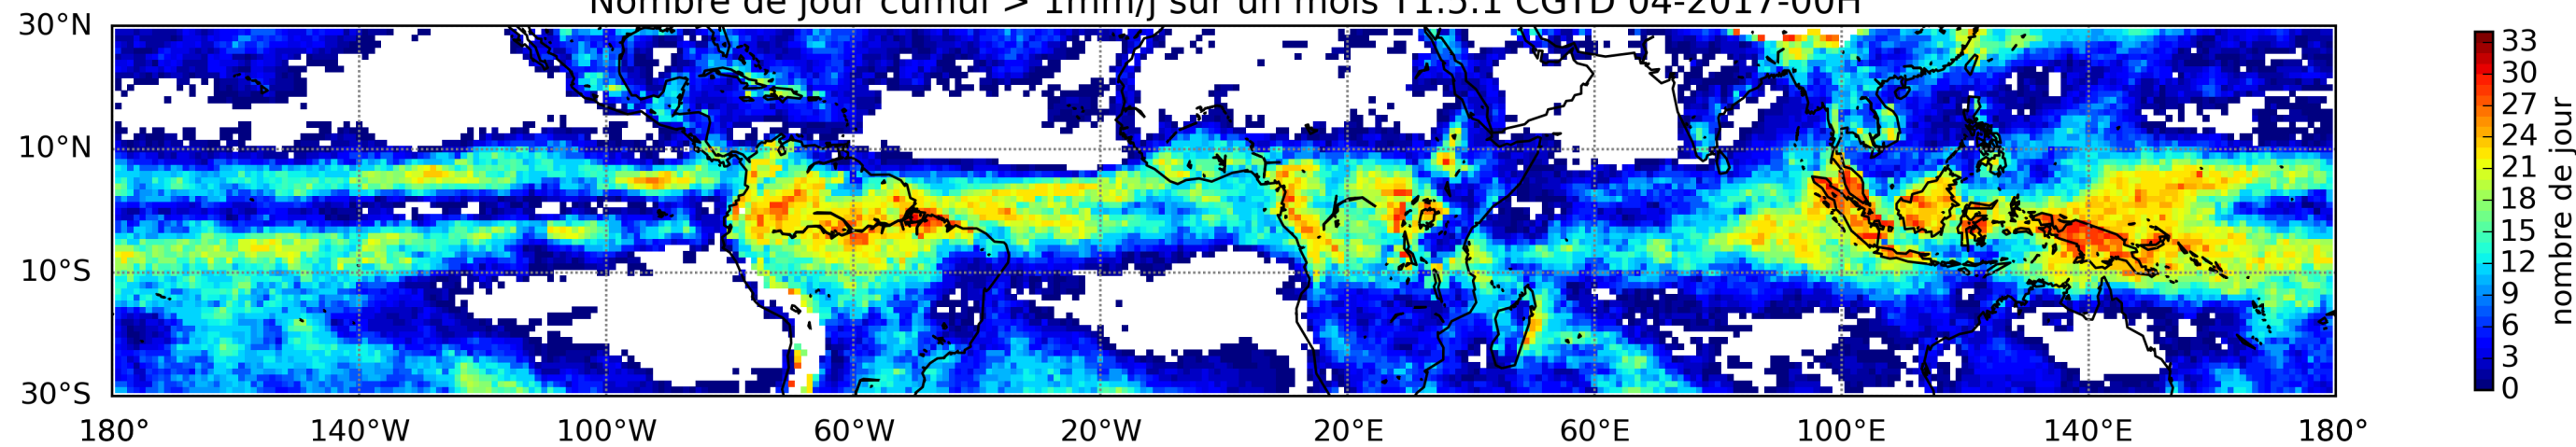

Nombre de jour cumul > 1mm/j sur un mois T1.5.1 CGTD 04-2017-00H

TERRE : 04 2017 00H

MER : 04 2017 00H