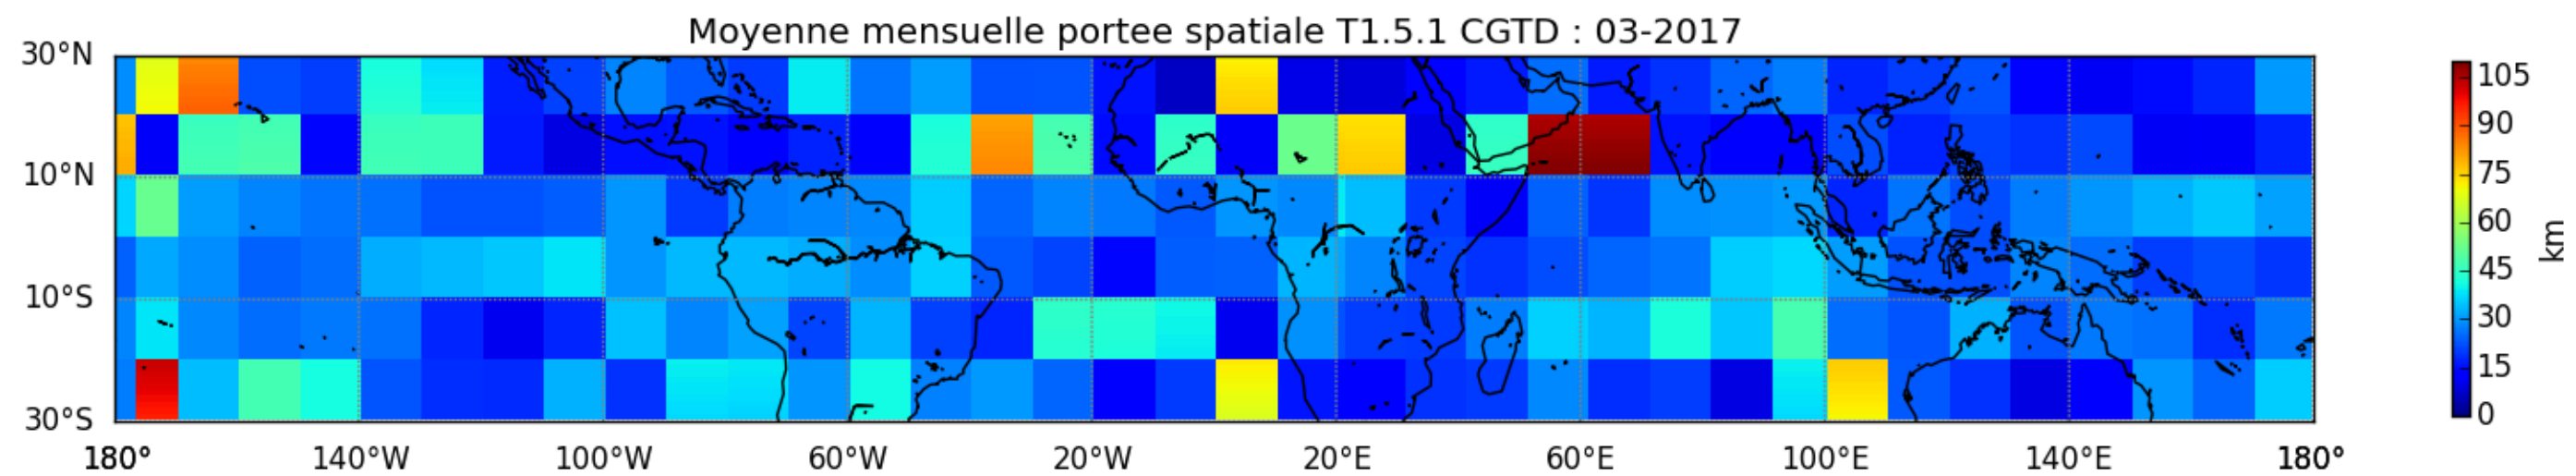

Nombre de jour cumul > 1mm/j sur un mois T1.5.1 CGTD 03-2017-00H

TERRE : 03 2017 00H

MER : 03 2017 00H