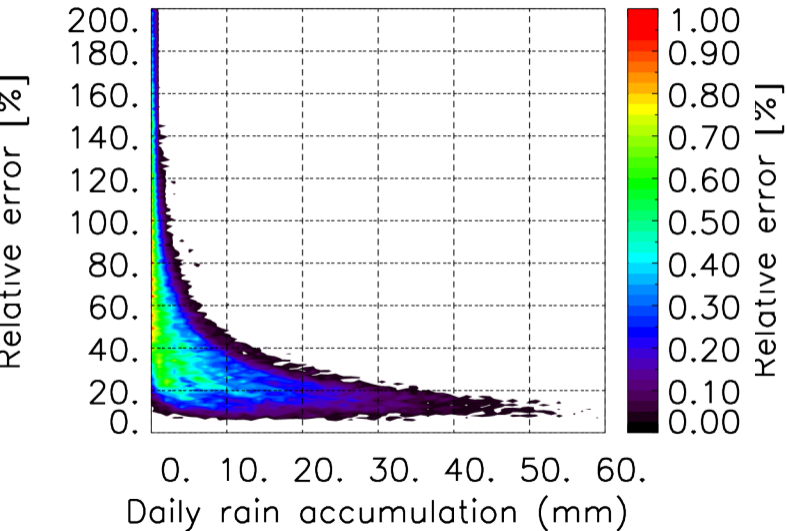

Nombre de jour cumul > 1mm/j sur un trimestre OND T1.5.1 CGTD -2017-00H

TERRE : 01 2017 00H

MER : 01 2017 00H

TERRE : 02 2017 00H

MER : 02 2017 00H

TERRE : 03 2017 00H

MER : 03 2017 00H

TERRE : 04 2017 00H