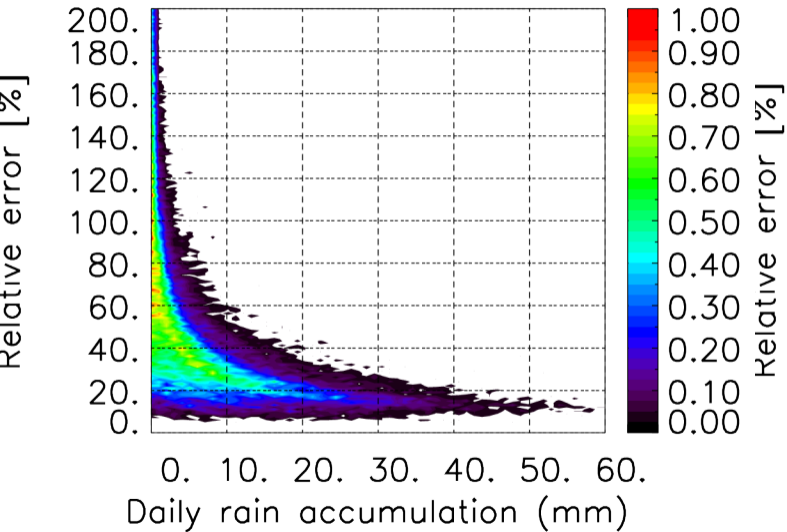

Moyenne mensuelle portee spatiale T1.5.1 CGTD : 12-2016

Moyenne mensuelle portee temporelle T1.5.1 CGTD : 12-2016

TERRE : 01 2016 18H

MER : 01 2016 18H

TERRE : 02 2016 18H

MER : 02 2016 18H

TERRE : 03 2016 18H

MER : 03 2016 18H

TERRE : 04 2016 18H

MER : 04 2016 18H

TERRE : 05 2016 18H

MER : 05 2016 18H

TERRE : 06 2016 18H

MER : 06 2016 18H

TERRE : 07 2016 18H