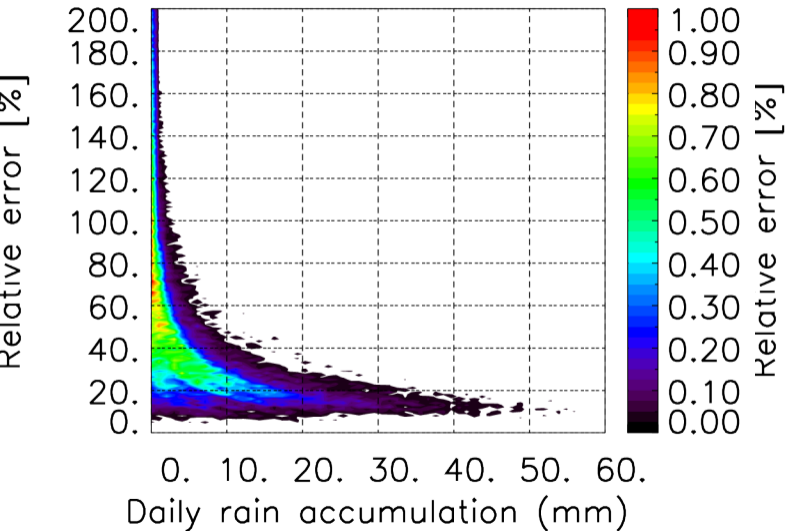

Moyenne mensuelle portee spatiale T1.5.1 CGTD : 12-2016

Moyenne mensuelle portee temporelle T1.5.1 CGTD : 12-2016

TERRE : 01 2016 18H

MER : 01 2016 18H

TERRE : 02 2016 18H

MER : 02 2016 18H

TERRE : 03 2016 18H