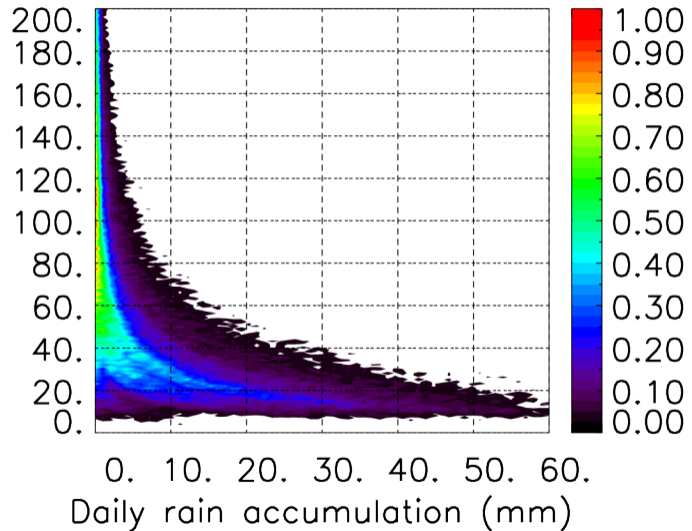

MER : 03 2016 18H