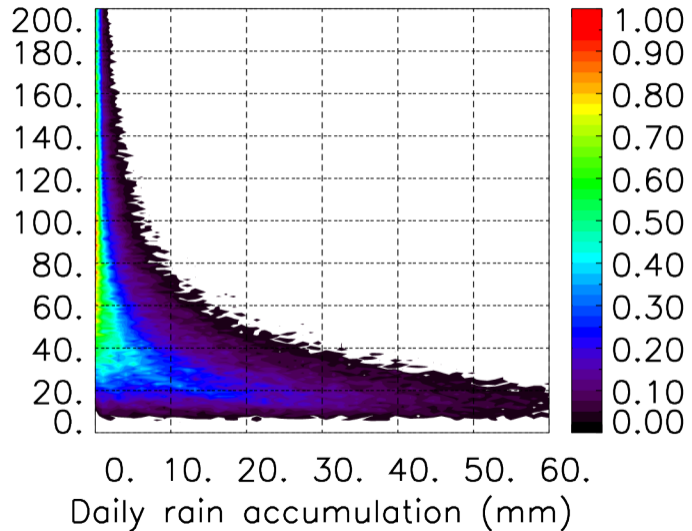

MER : 04 2016 18H