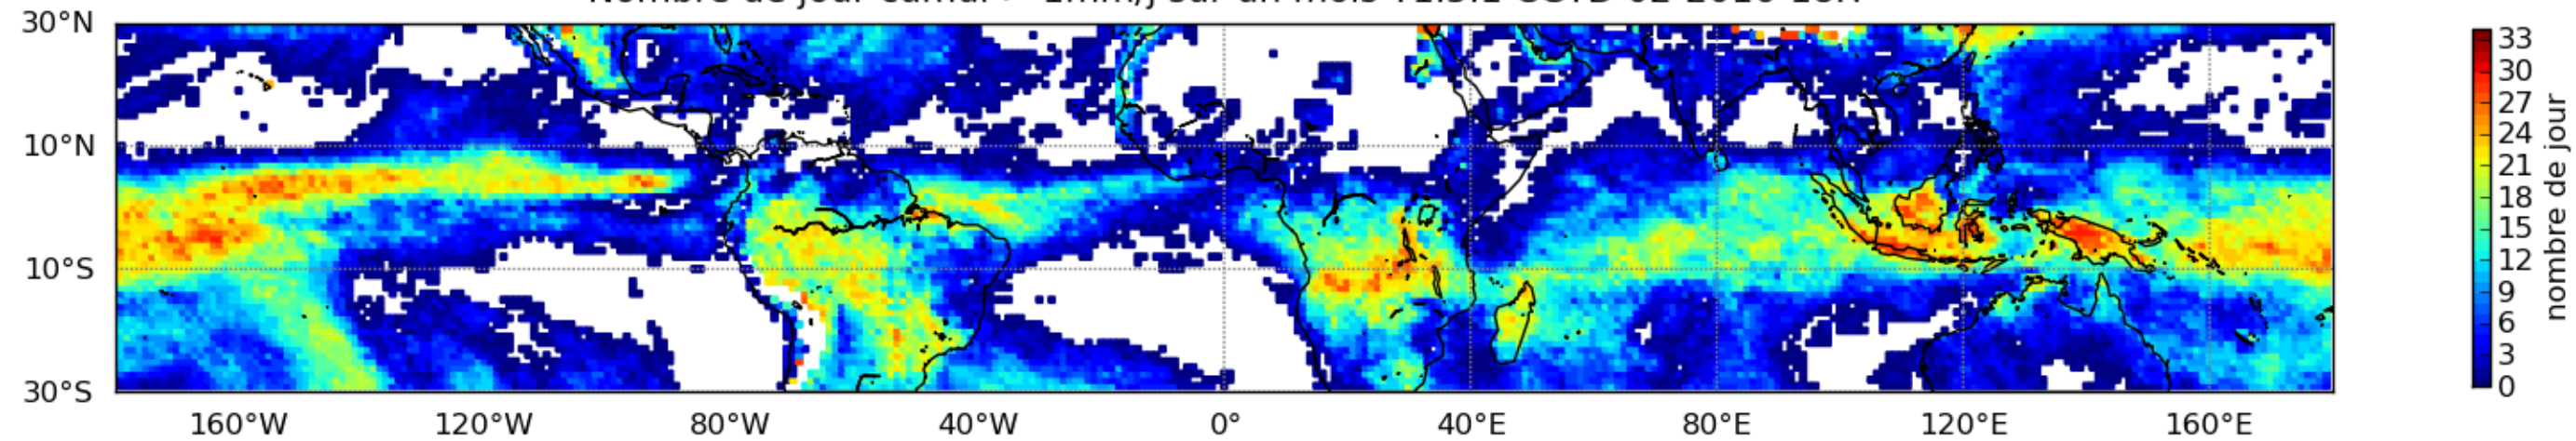

Nombre de jour cumul > 1mm/j sur un mois T1.5.1 CGTD 01-2016-18H

Nombre de jour cumul > 1mm/j sur un mois T1.5.1 CGTD 02-2016-18H

Nombre de jour cumul > 1mm/j sur un mois T1.5.1 CGTD 03-2016-18H

Nombre de jour cumul > 1mm/j sur un mois T1.5.1 CGTD 04-2016-18H