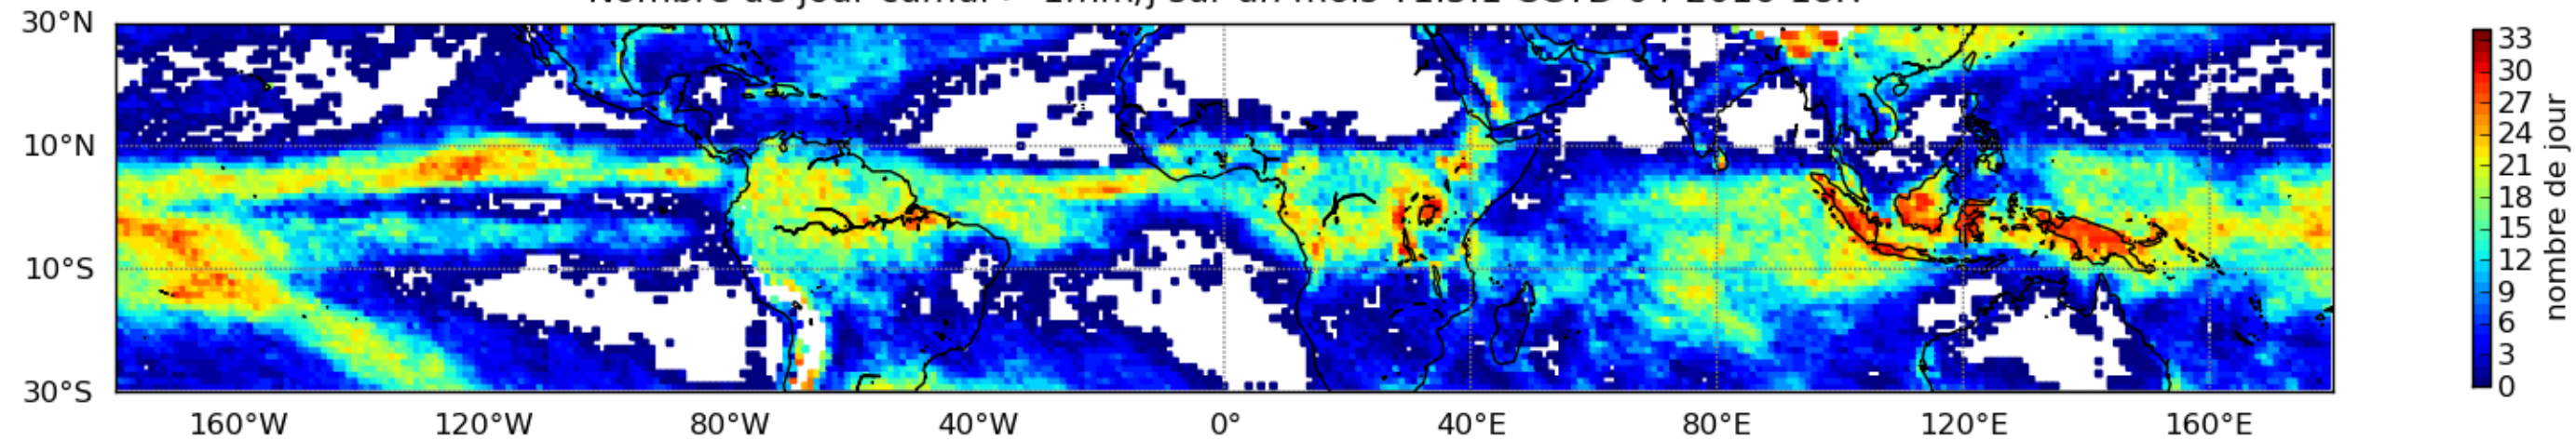

Nombre de jour cumul > 1mm/j sur un mois T1.5.1 CGTD 01-2016-18H

Nombre de jour cumul > 1mm/j sur un mois T1.5.1 CGTD 02-2016-18H

Nombre de jour cumul > 1mm/j sur un mois T1.5.1 CGTD 03-2016-18H

Nombre de jour cumul > 1mm/j sur un mois T1.5.1 CGTD 04-2016-18H