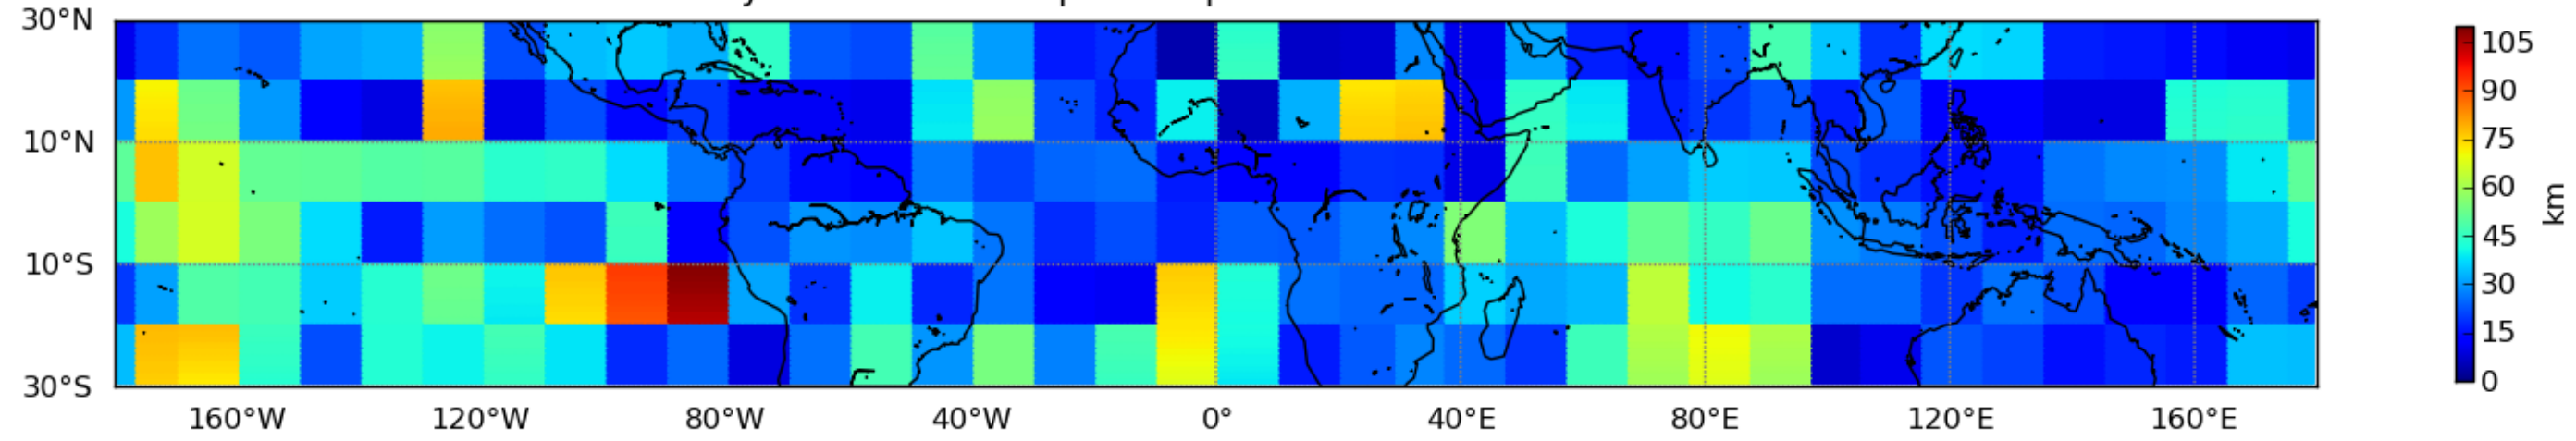

Nombre de jour cumul > 1mm/j sur un mois T1.5.1 CGTD 05-2016-18H

Nombre de jour cumul > 1mm/j sur un mois T1.5.1 CGTD 07-2016-18H

Nombre de jour cumul > 1mm/j sur un mois T1.5.1 CGTD 09-2016-18H

Nombre de jour cumul > 1mm/j sur un mois T1.5.1 CGTD 10-2016-18H

Nombre de jour cumul > 1mm/j sur un mois T1.5.1 CGTD 11-2016-18H

Nombre de jour cumul > 1mm/j sur un mois T1.5.1 CGTD 12-2016-18H

Moyenne mensuelle portee spatiale T1.5.1 CGTD : 01-2016

Moyenne mensuelle portee temporelle T1.5.1 CGTD : 01-2016