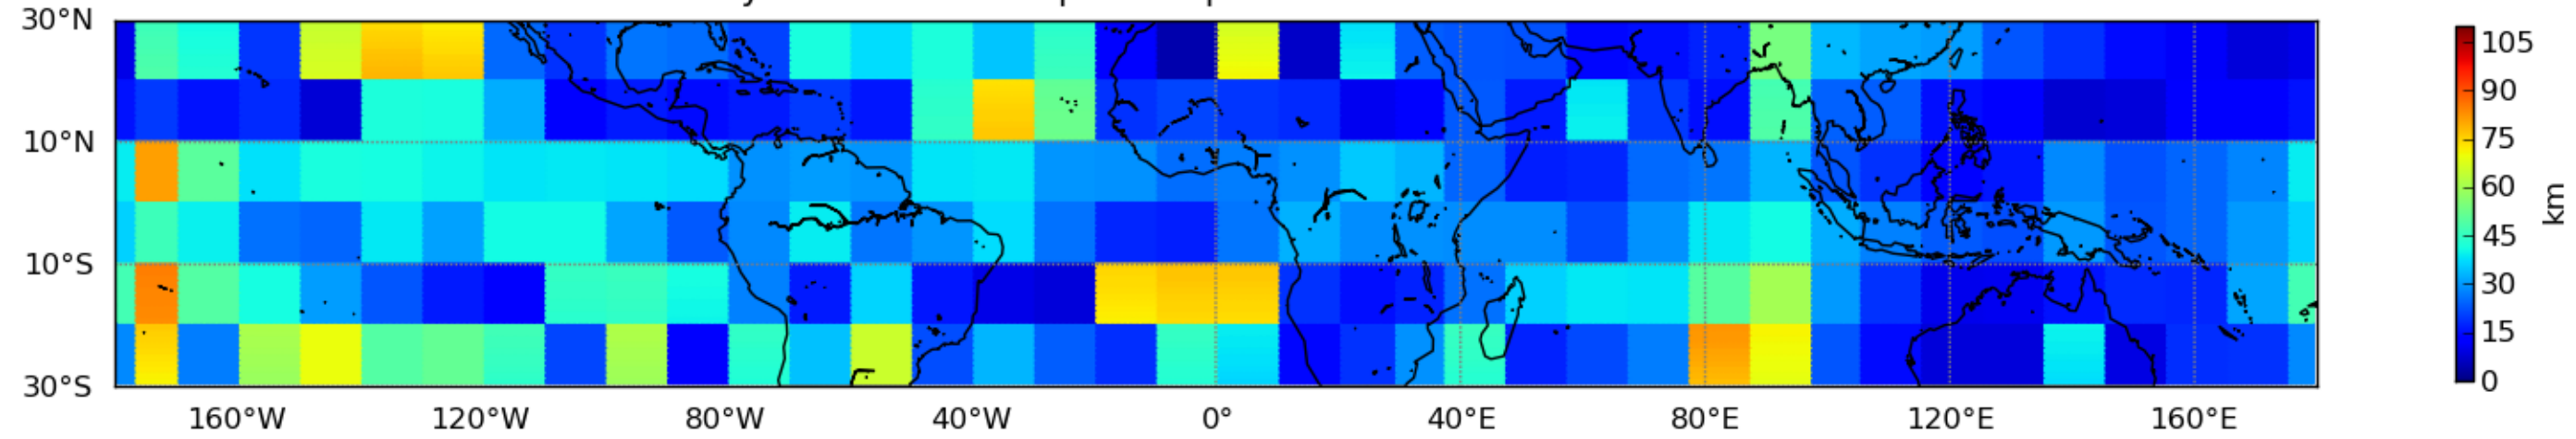

Moyenne mensuelle portee spatiale T1.5.1 CGTD : 04-2016