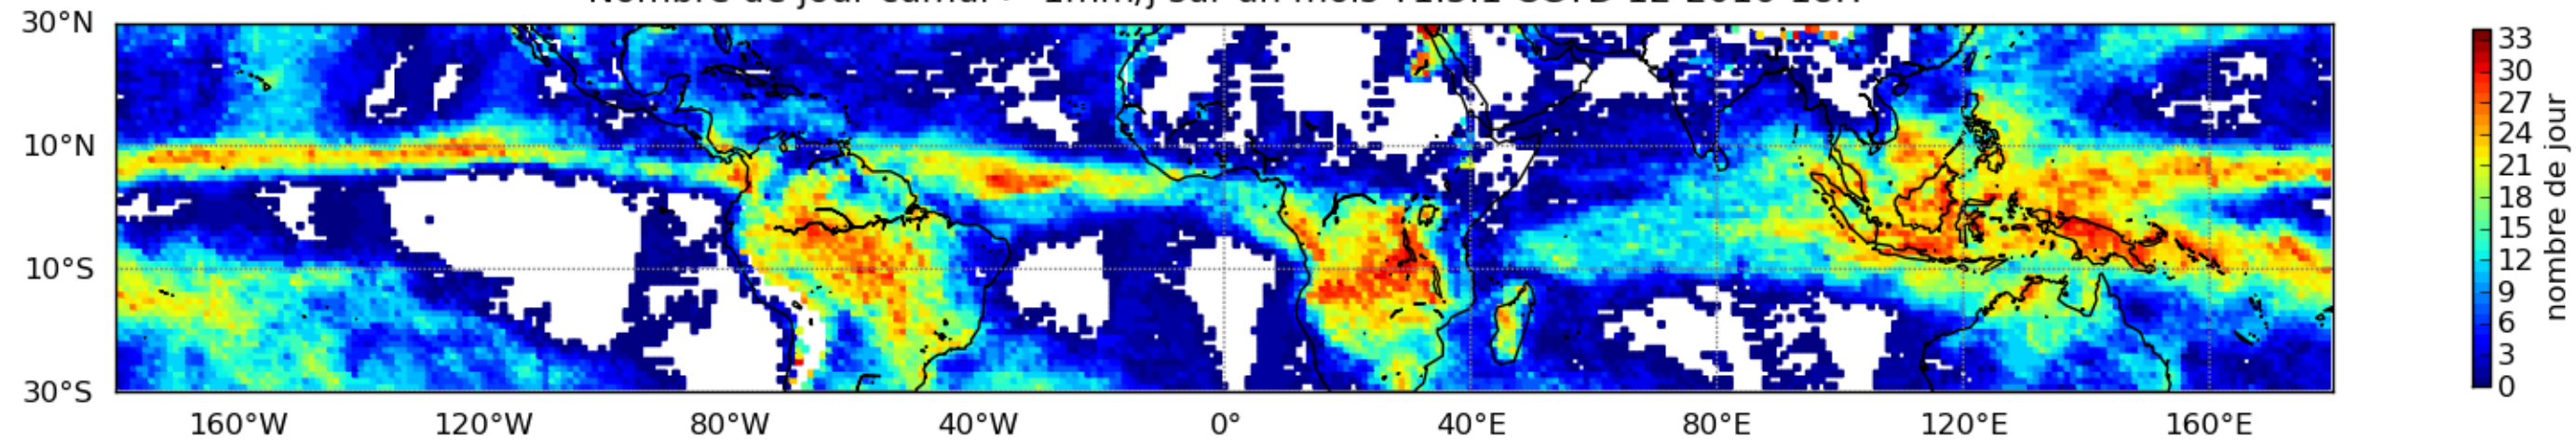

Nombre de jour cumul > 1mm/j sur un mois T1.5.1 CGTD 11-2016-18H

Nombre de jour cumul > 1mm/j sur un mois T1.5.1 CGTD 12-2016-18H

Moyenne mensuelle portee spatiale T1.5.1 CGTD : 01-2016

Moyenne mensuelle portee temporelle T1.5.1 CGTD : 01-2016