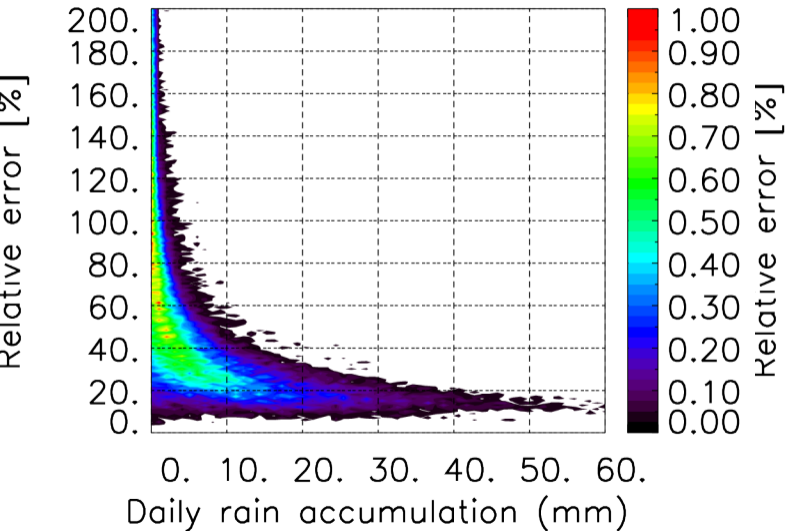

Moyenne mensuelle portee spatiale T1.5.1 CGTD : 12-2016

Moyenne mensuelle portee temporelle T1.5.1 CGTD : 12-2016

TERRE : 01 2016 18H

MER : 01 2016 18H

TERRE : 02 2016 18H

MER : 02 2016 18H

TERRE : 03 2016 18H