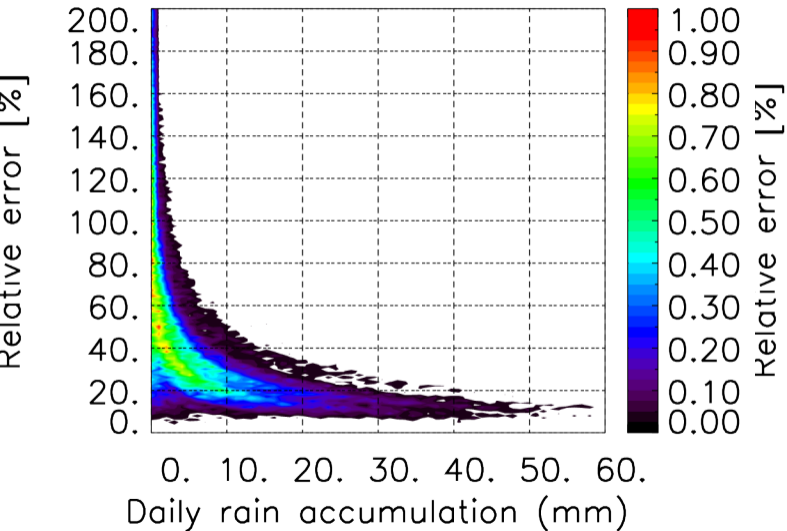

Moyenne mensuelle portee spatiale T1.5.1 CGTD : 12-2016

Moyenne mensuelle portee temporelle T1.5.1 CGTD : 12-2016

TERRE : 01 2016 18H

MER : 01 2016 18H

TERRE : 02 2016 18H

MER : 02 2016 18H

TERRE : 03 2016 18H