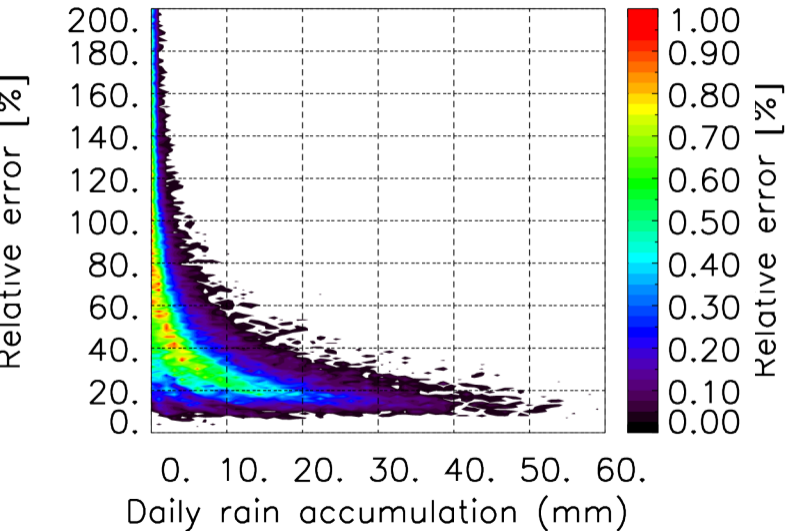

Moyenne mensuelle portee spatiale T1.5.1 CGTD : 12-2016

Moyenne mensuelle portee temporelle T1.5.1 CGTD : 12-2016

TERRE : 01 2016 18H

MER : 01 2016 18H

TERRE : 02 2016 18H

MER : 02 2016 18H

TERRE : 03 2016 18H

MER : 03 2016 18H

TERRE : 04 2016 18H

MER : 04 2016 18H

TERRE : 05 2016 18H

MER : 05 2016 18H

TERRE : 06 2016 18H

MER : 06 2016 18H

TERRE : 07 2016 18H