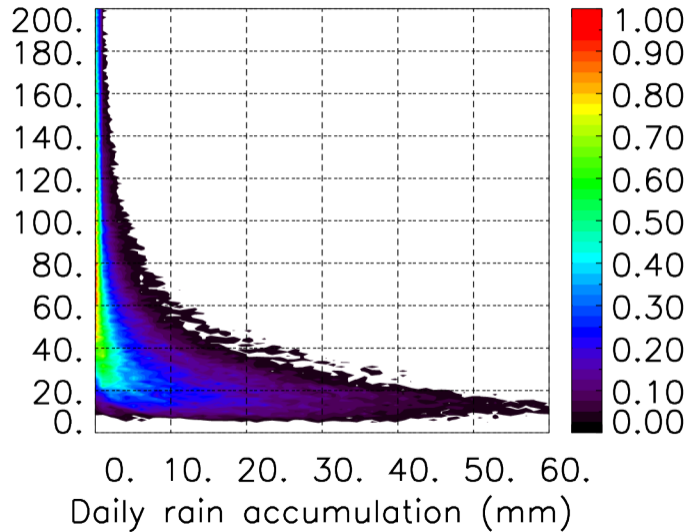

MER : 08 2016 18H

MER : 07 2016 18H