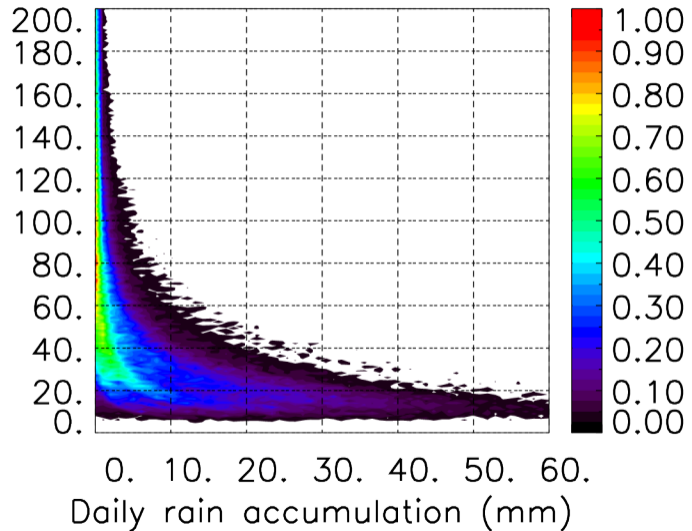

MER : 09 2016 18H