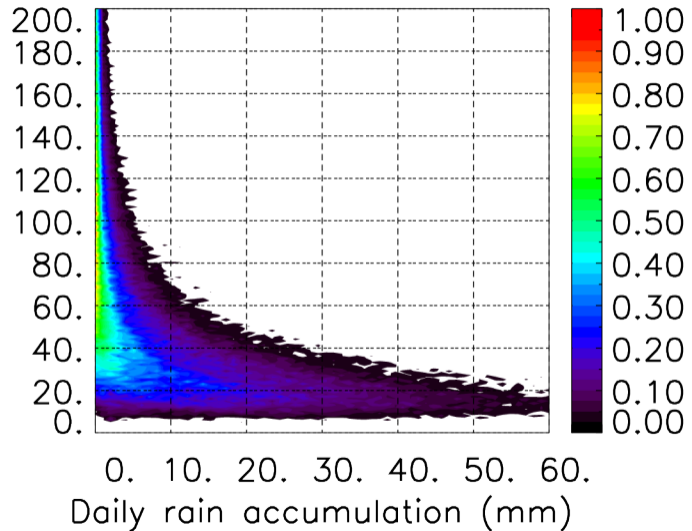

Moyenne mensuelle portee spatiale T1.5.1 CGTD : 12-2016

Moyenne mensuelle portee temporelle T1.5.1 CGTD : 12-2016

TERRE : 01 2016 18H

MER : 01 2016 18H

TERRE : 02 2016 18H

MER : 02 2016 18H

TERRE : 03 2016 18H

MER : 03 2016 18H

TERRE : 04 2016 18H

MER : 04 2016 18H

TERRE : 05 2016 18H

MER : 05 2016 18H

TERRE : 06 2016 18H

MER : 06 2016 18H

TERRE : 07 2016 18H