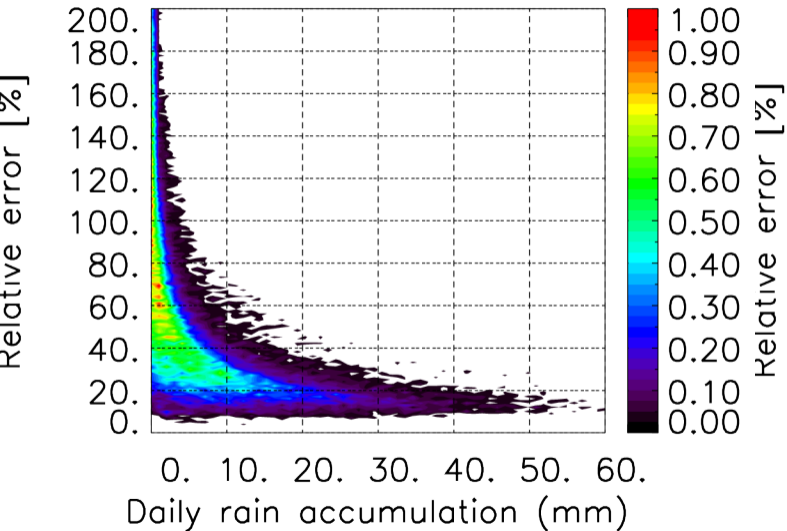

Moyenne mensuelle portee spatiale T1.5.1 CGTD : 12-2016

Moyenne mensuelle portee temporelle T1.5.1 CGTD : 12-2016

TERRE : 01 2016 18H

MER : 01 2016 18H

TERRE : 02 2016 18H

MER : 02 2016 18H

TERRE : 03 2016 18H

MER : 03 2016 18H

TERRE : 04 2016 18H

MER : 04 2016 18H

TERRE : 05 2016 18H

MER : 05 2016 18H

TERRE : 06 2016 18H

MER : 06 2016 18H

TERRE : 07 2016 18H