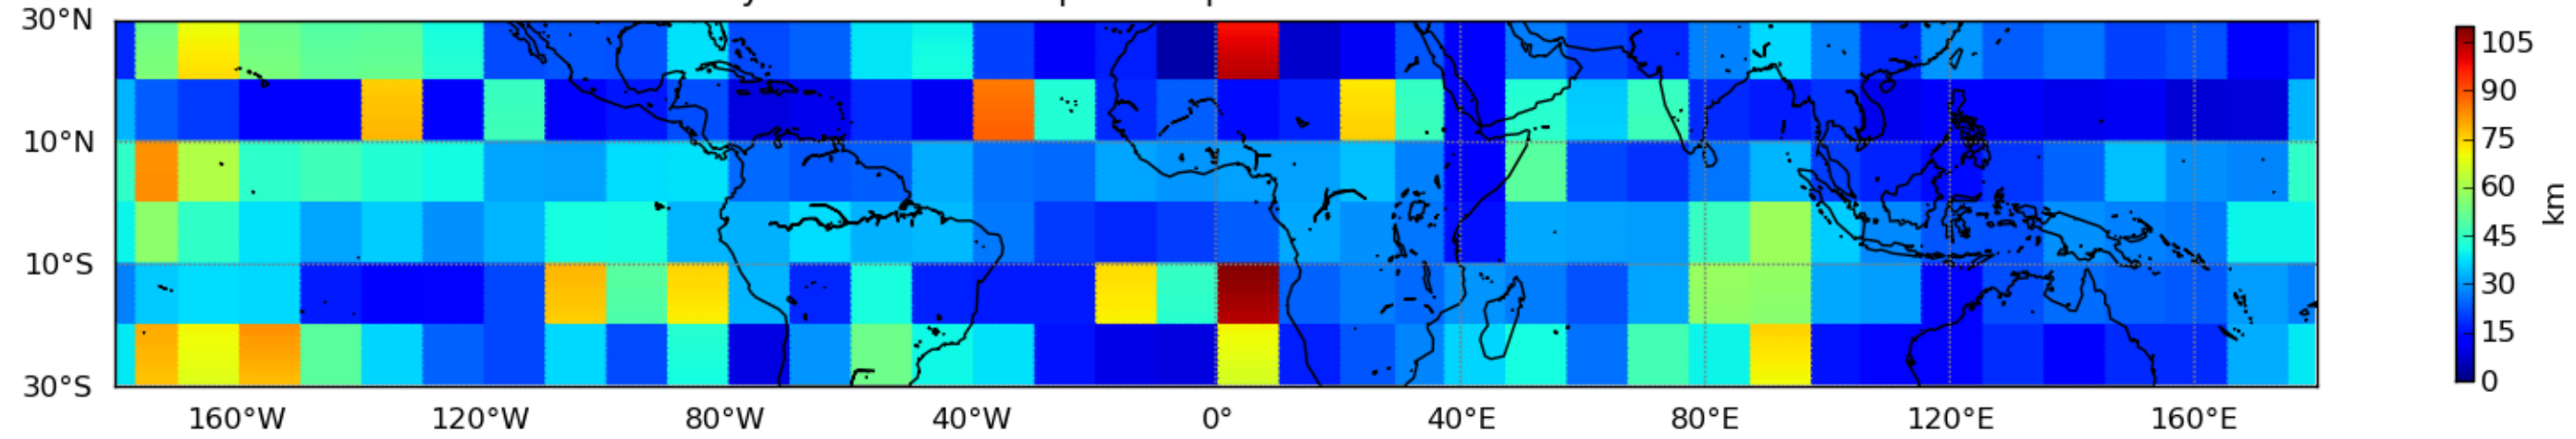

Moyenne mensuelle portee spatiale T1.5.1 CGTD : 03-2016