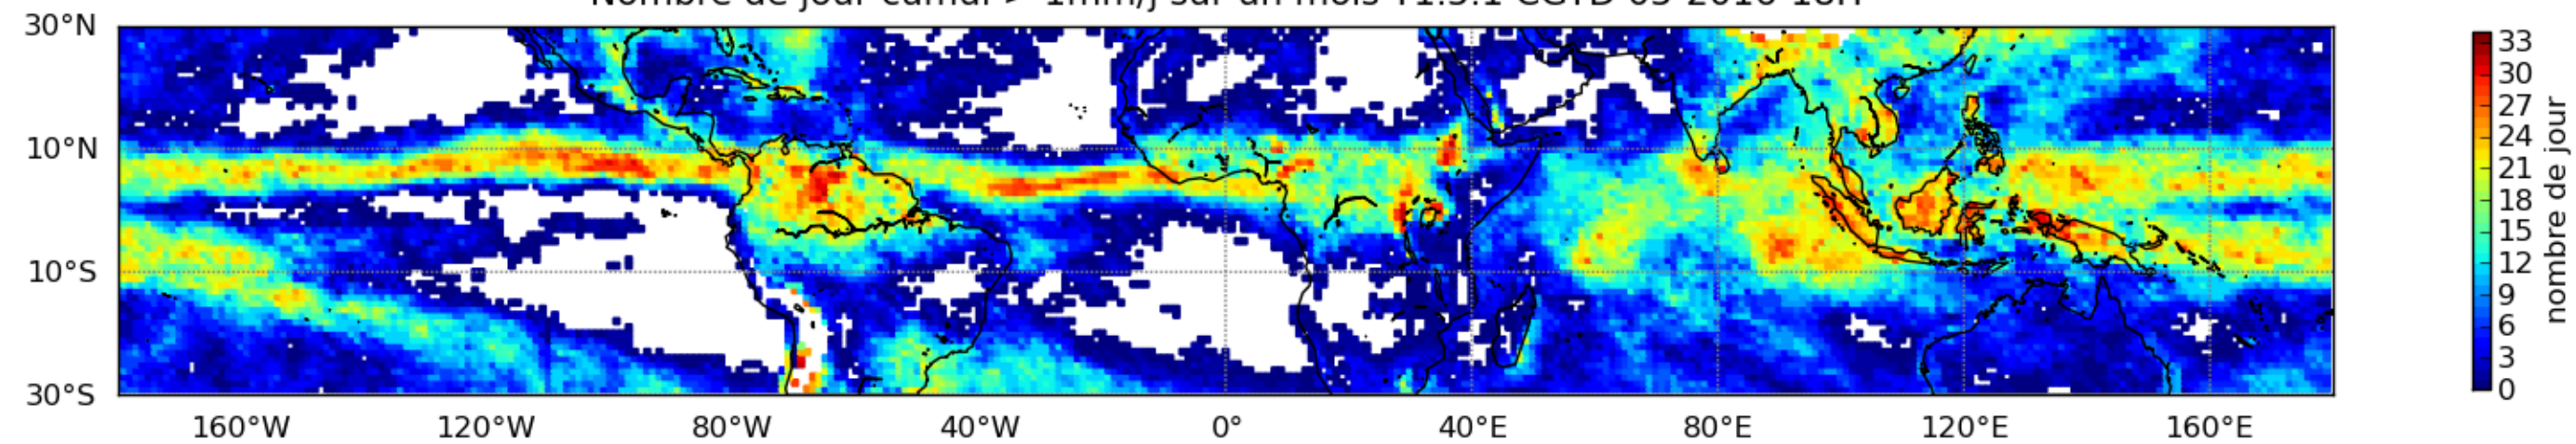

Nombre de jour cumul > 1mm/j sur un mois T1.5.1 CGTD 05-2016-18H