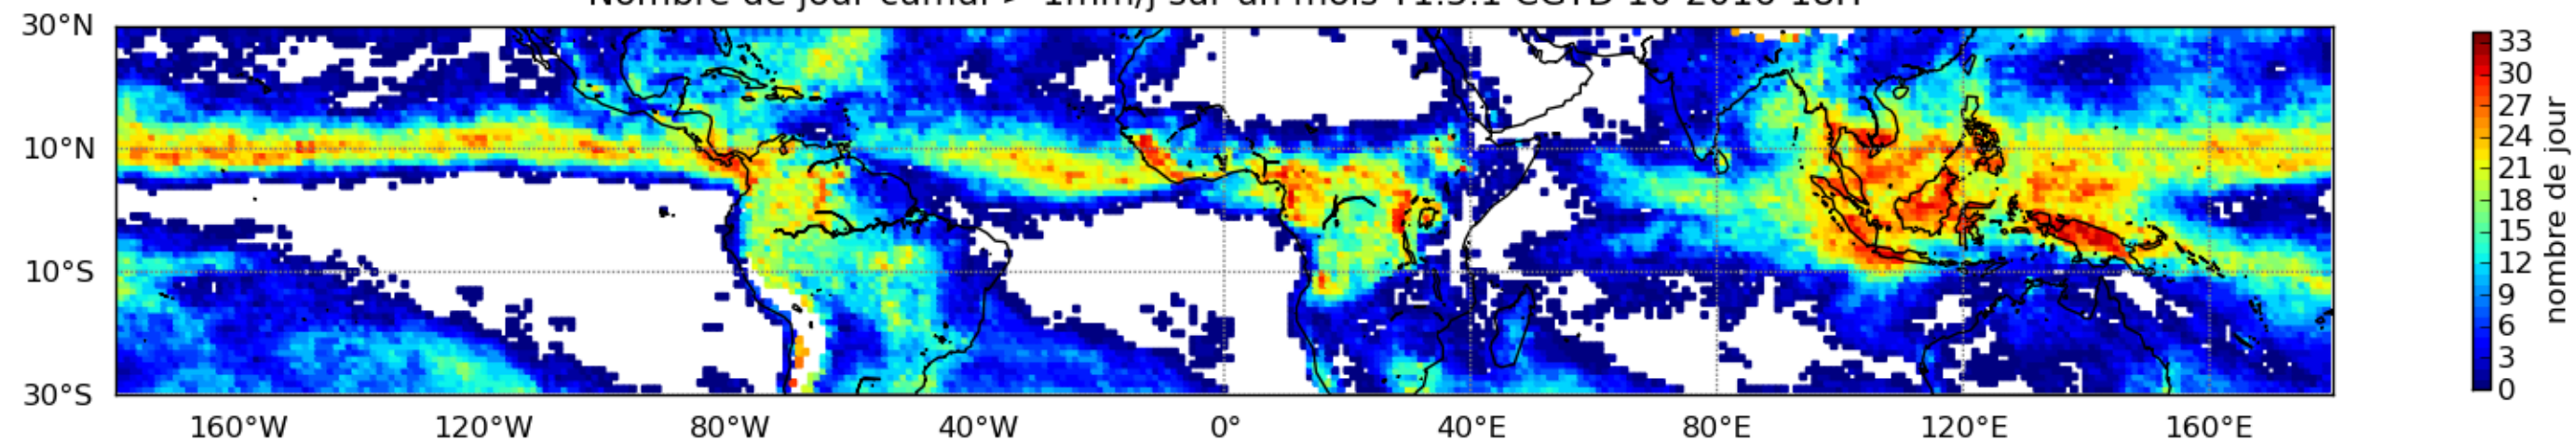

Nombre de jour cumul > 1mm/j sur un mois T1.5.1 CGTD 05-2016-18H

Nombre de jour cumul > 1mm/j sur un mois T1.5.1 CGTD 07-2016-18H

Nombre de jour cumul > 1mm/j sur un mois T1.5.1 CGTD 09-2016-18H

Nombre de jour cumul > 1mm/j sur un mois T1.5.1 CGTD 10-2016-18H

Nombre de jour cumul > 1mm/j sur un mois T1.5.1 CGTD 11-2016-18H

Nombre de jour cumul > 1mm/j sur un mois T1.5.1 CGTD 12-2016-18H

Moyenne mensuelle portee spatiale T1.5.1 CGTD : 01-2016

Moyenne mensuelle portee temporelle T1.5.1 CGTD : 01-2016