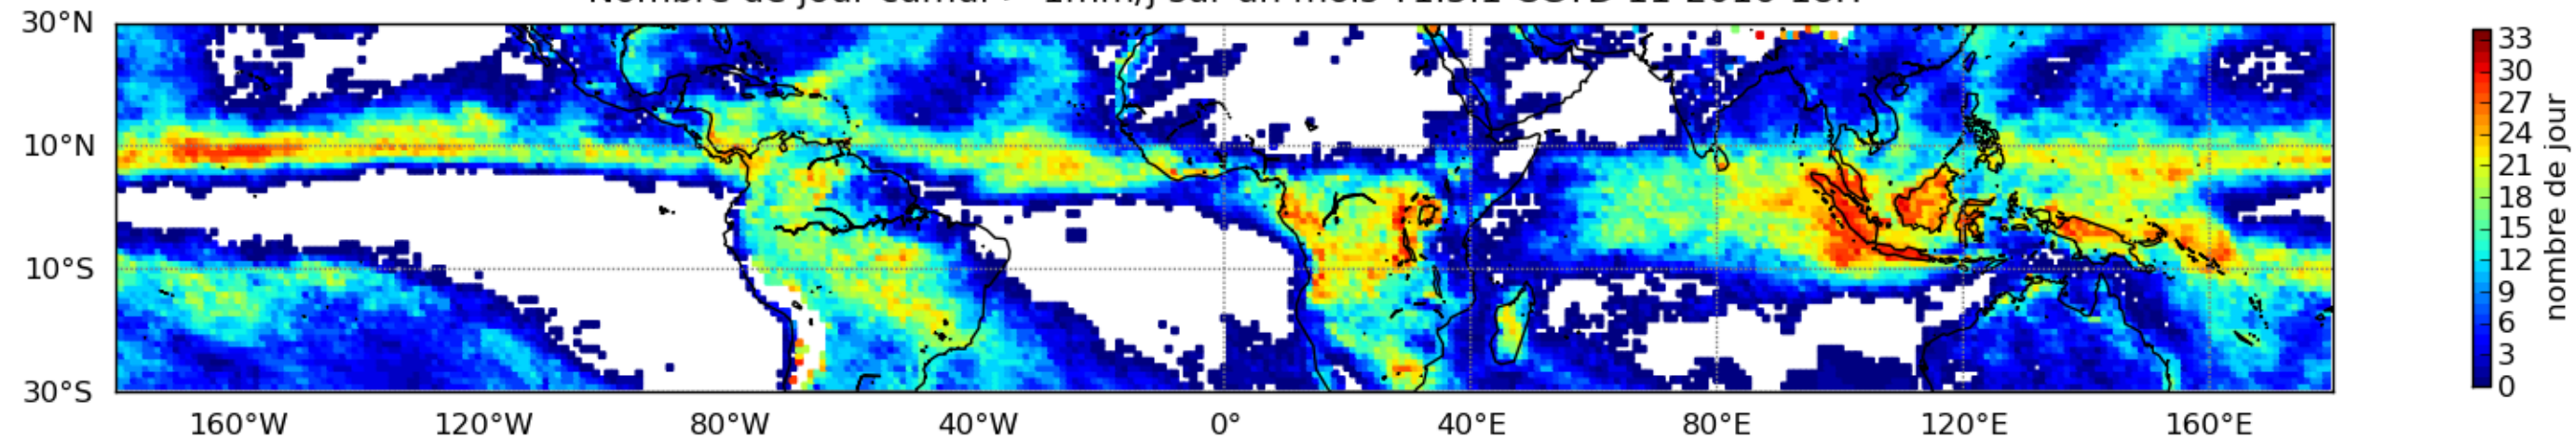

Nombre de jour cumul > 1mm/j sur un mois T1.5.1 CGTD 11-2016-18H

Nombre de jour cumul > 1mm/j sur un mois T1.5.1 CGTD 12-2016-18H

Moyenne mensuelle portee spatiale T1.5.1 CGTD : 01-2016

Moyenne mensuelle portee temporelle T1.5.1 CGTD : 01-2016