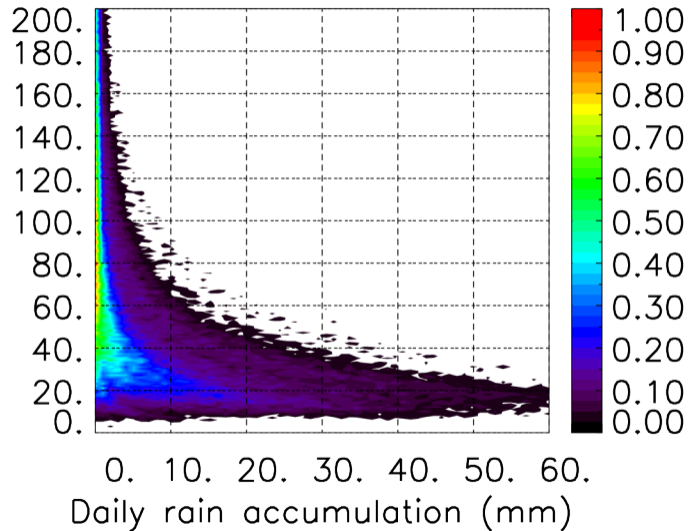

Moyenne mensuelle portee spatiale T1.5.1 CGTD : 12-2016

Moyenne mensuelle portee temporelle T1.5.1 CGTD : 12-2016

TERRE : 01 2016 18H

MER : 01 2016 18H

TERRE : 02 2016 18H

MER : 02 2016 18H

TERRE : 03 2016 18H