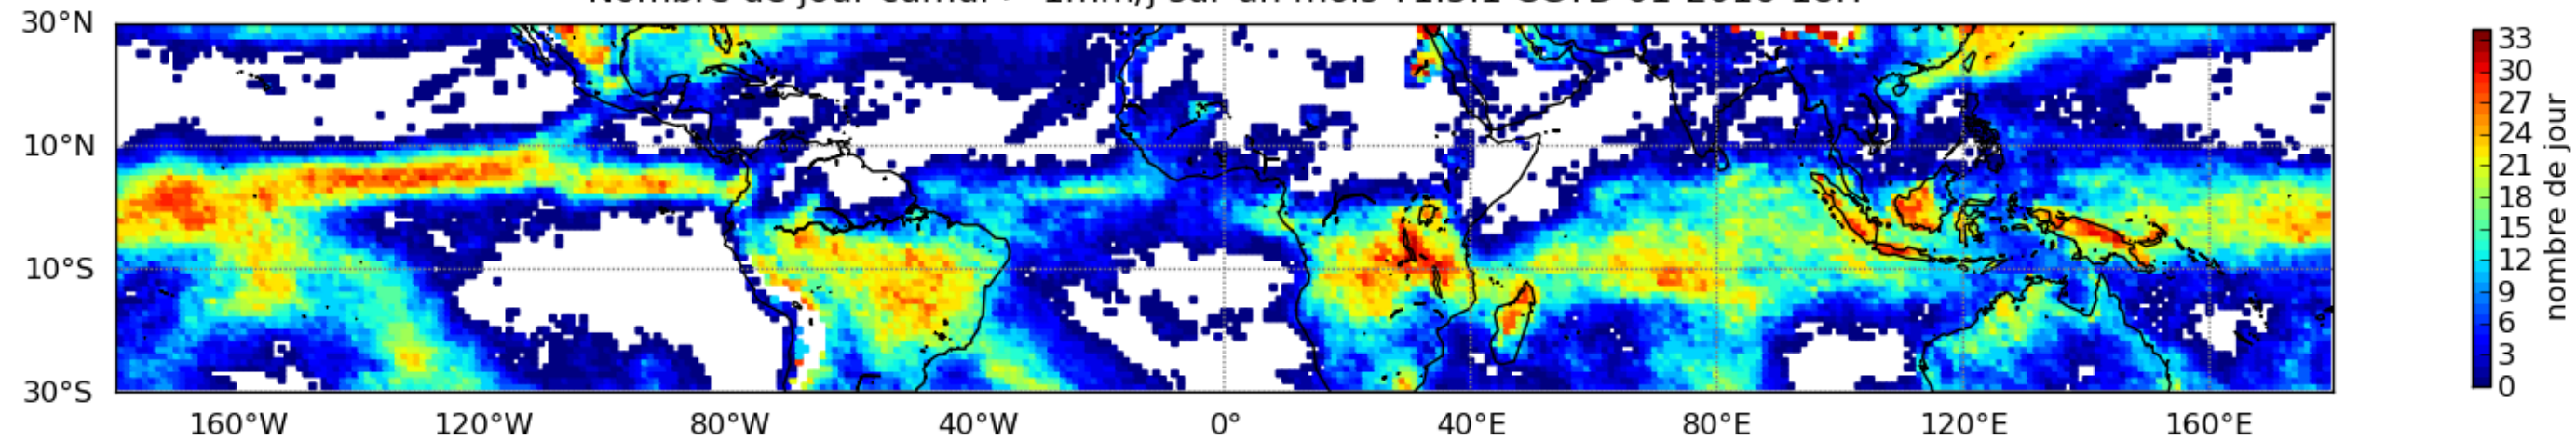

Nombre de jour cumul > 1mm/j sur un mois T1.5.1 CGTD 01-2016-18H

Nombre de jour cumul > 1mm/j sur un mois T1.5.1 CGTD 02-2016-18H

Nombre de jour cumul > 1mm/j sur un mois T1.5.1 CGTD 03-2016-18H

Nombre de jour cumul > 1mm/j sur un mois T1.5.1 CGTD 04-2016-18H