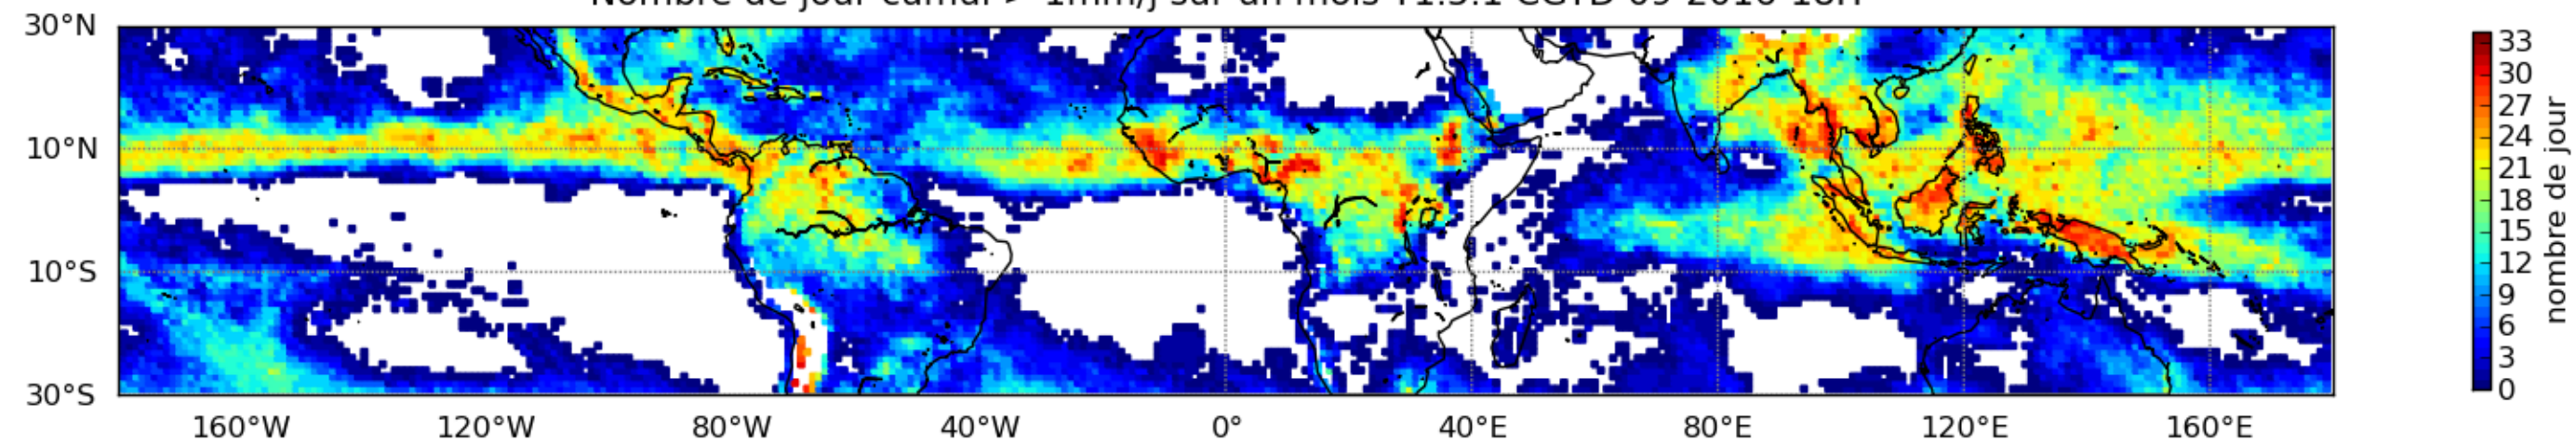

Nombre de jour cumul > 1mm/j sur un mois T1.5.1 CGTD 05-2016-18H

Nombre de jour cumul > 1mm/j sur un mois T1.5.1 CGTD 07-2016-18H

Nombre de jour cumul > 1mm/j sur un mois T1.5.1 CGTD 09-2016-18H

Nombre de jour cumul > 1mm/j sur un mois T1.5.1 CGTD 10-2016-18H

Nombre de jour cumul > 1mm/j sur un mois T1.5.1 CGTD 11-2016-18H

Nombre de jour cumul > 1mm/j sur un mois T1.5.1 CGTD 12-2016-18H

Moyenne mensuelle portee spatiale T1.5.1 CGTD : 01-2016

Moyenne mensuelle portee temporelle T1.5.1 CGTD : 01-2016