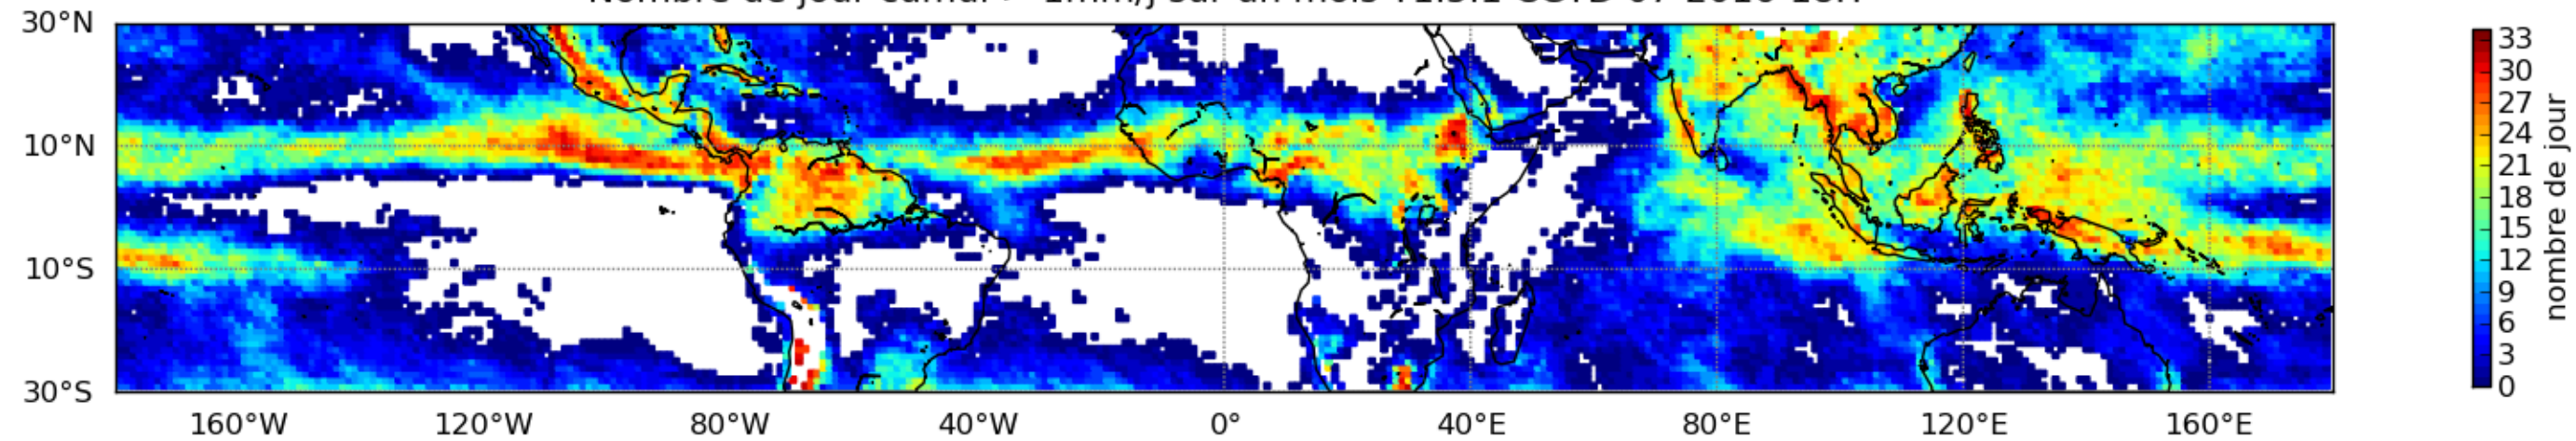

Nombre de jour cumul > 1mm/j sur un mois T1.5.1 CGTD 07-2016-18H