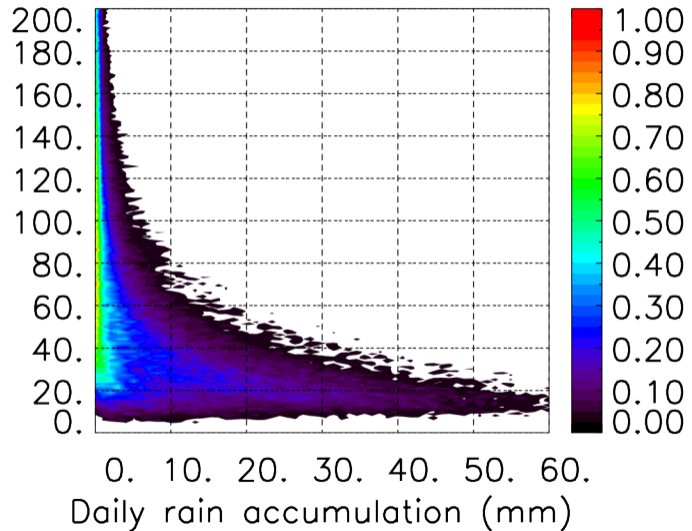

Moyenne mensuelle portee spatiale T1.5.1 CGTD : 12-2016

Moyenne mensuelle portee temporelle T1.5.1 CGTD : 12-2016

TERRE : 01 2016 18H

MER : 01 2016 18H

TERRE : 02 2016 18H

MER : 02 2016 18H

TERRE : 03 2016 18H