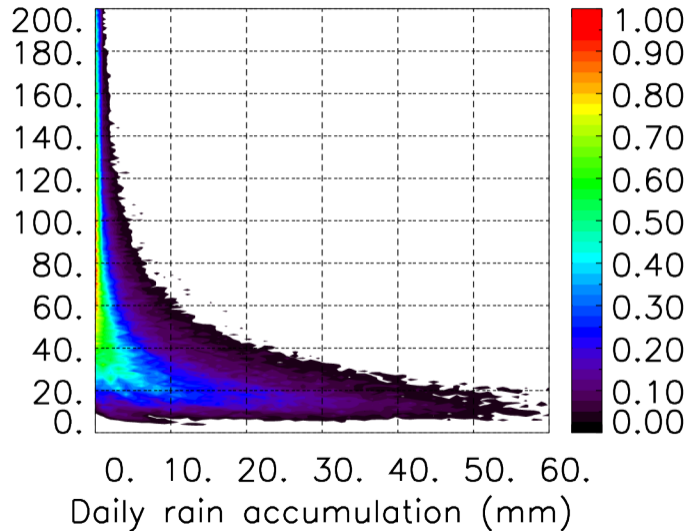

Moyenne mensuelle portee spatiale T1.5.1 CGTD : 12-2016

Moyenne mensuelle portee temporelle T1.5.1 CGTD : 12-2016

TERRE : 01 2016 18H

MER : 01 2016 18H

TERRE : 02 2016 18H

MER : 02 2016 18H

TERRE : 03 2016 18H

MER : 03 2016 18H

TERRE : 04 2016 18H

MER : 04 2016 18H

TERRE : 05 2016 18H

MER : 05 2016 18H

TERRE : 06 2016 18H

MER : 06 2016 18H

TERRE : 07 2016 18H