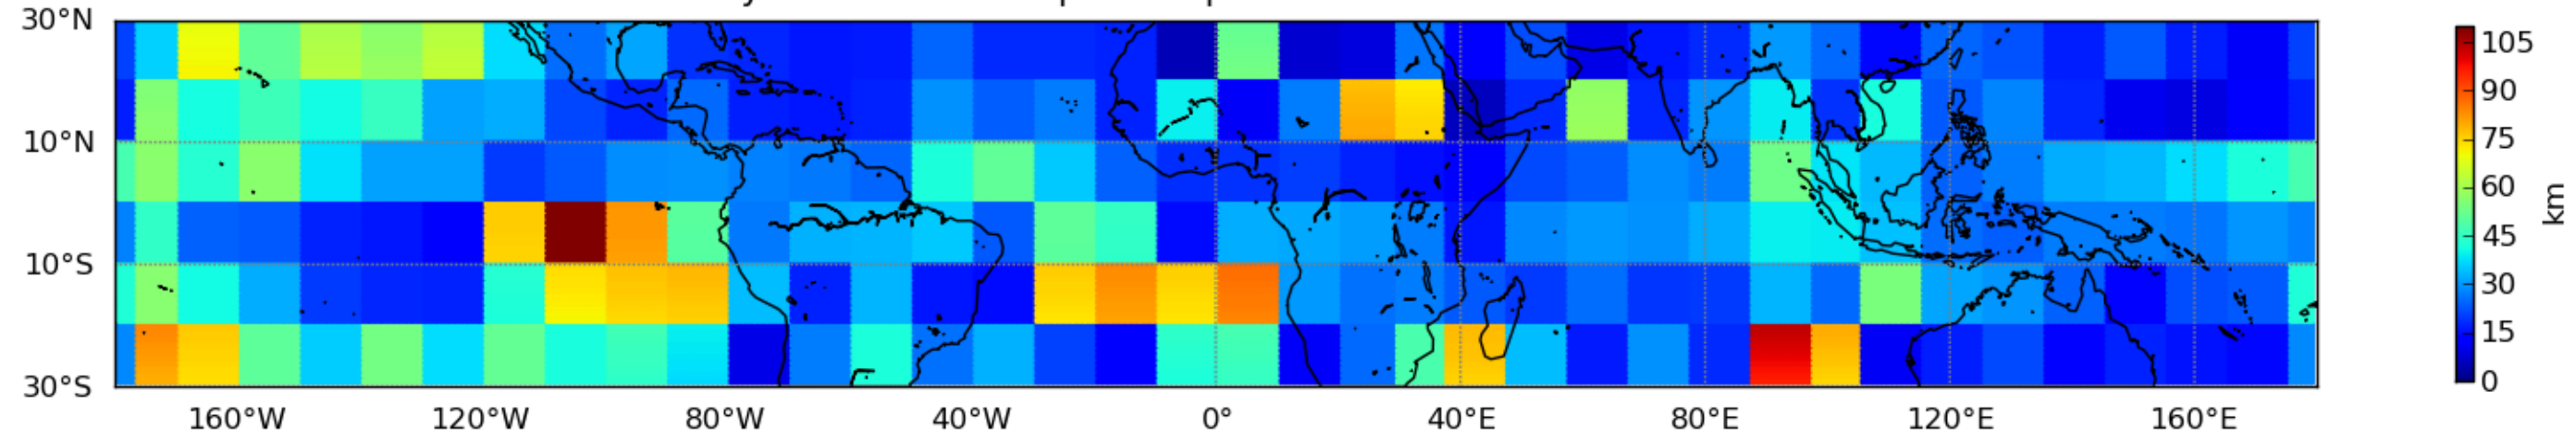

Moyenne mensuelle portee spatiale T1.5.1 CGTD : 10-2016

Moyenne mensuelle portee temporelle T1.5.1 CGTD : 10-2016

Moyenne mensuelle portee spatiale T1.5.1 CGTD : 11-2016

Moyenne mensuelle portee temporelle T1.5.1 CGTD : 11-2016

Moyenne mensuelle portee spatiale T1.5.1 CGTD : 12-2016

Moyenne mensuelle portee temporelle T1.5.1 CGTD : 12-2016

TERRE : 01 2016 18H

MER : 01 2016 18H

TERRE : 02 2016 18H

MER : 02 2016 18H

TERRE : 03 2016 18H