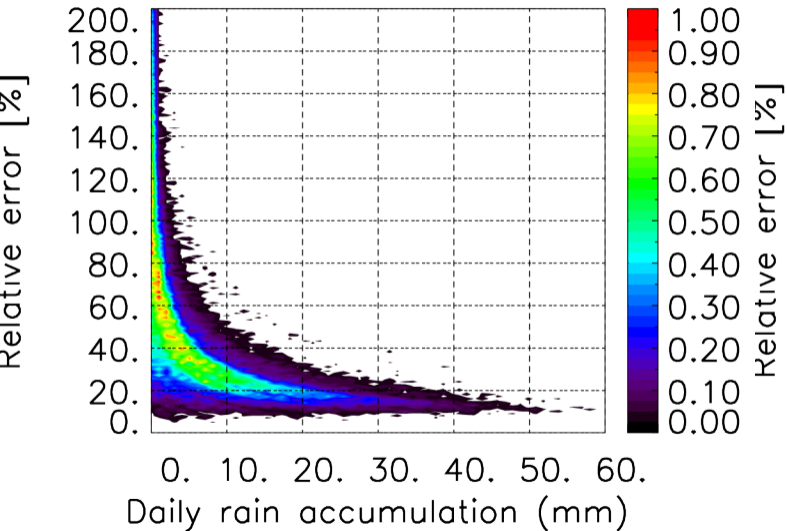

TERRE : 09 2016 18H