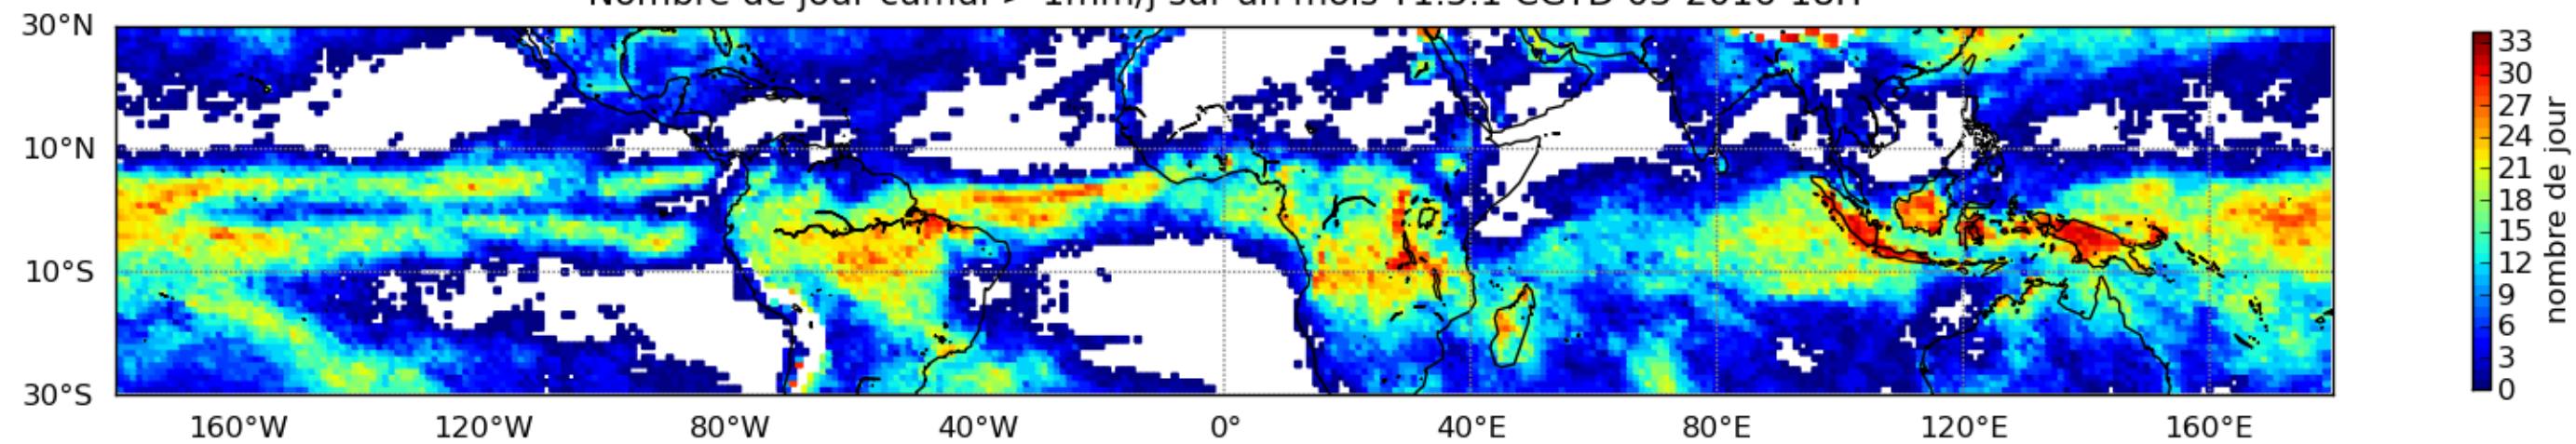

Nombre de jour cumul > 1mm/j sur un mois T1.5.1 CGTD 01-2016-18H

Nombre de jour cumul > 1mm/j sur un mois T1.5.1 CGTD 02-2016-18H

Nombre de jour cumul > 1mm/j sur un mois T1.5.1 CGTD 03-2016-18H

Nombre de jour cumul > 1mm/j sur un mois T1.5.1 CGTD 04-2016-18H