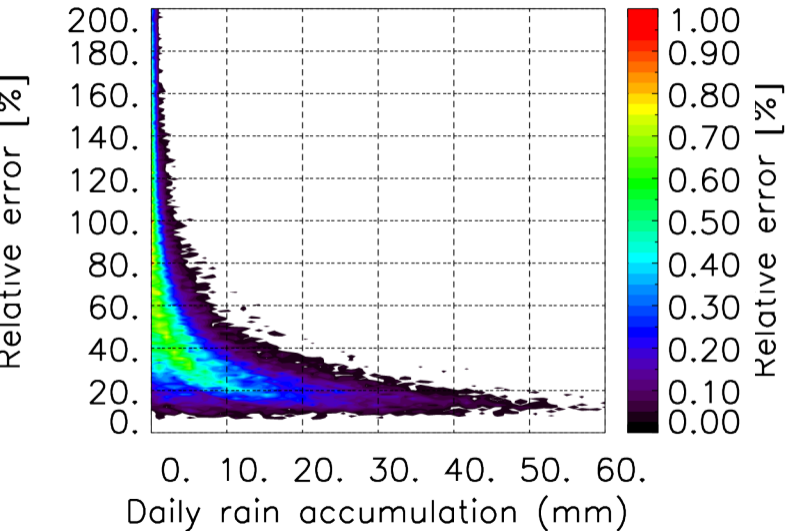

TERRE : 04 2016 18H