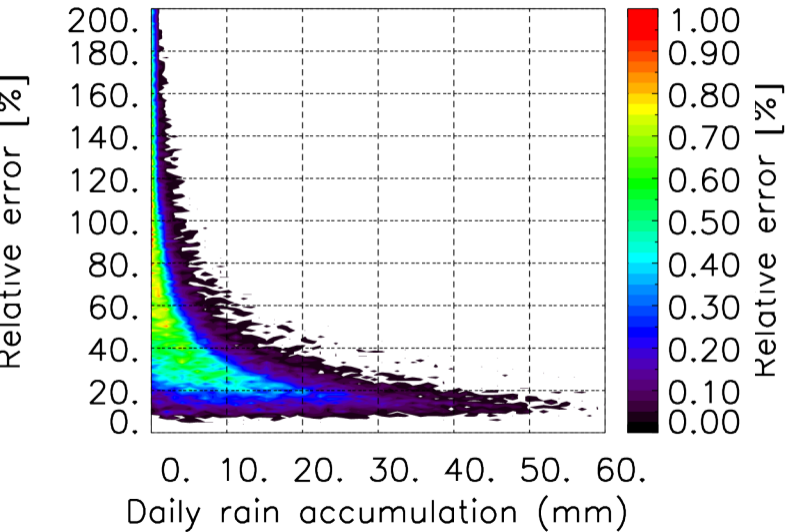

Moyenne mensuelle portee spatiale T1.5.1 CGTD : 12-2016

Moyenne mensuelle portee temporelle T1.5.1 CGTD : 12-2016

TERRE : 01 2016 12H

MER : 01 2016 12H

TERRE : 02 2016 12H

MER : 02 2016 12H

TERRE : 03 2016 12H

MER : 03 2016 12H

TERRE : 04 2016 12H

MER : 04 2016 12H

TERRE : 05 2016 12H

MER : 05 2016 12H

TERRE : 06 2016 12H

MER : 06 2016 12H

TERRE : 07 2016 12H