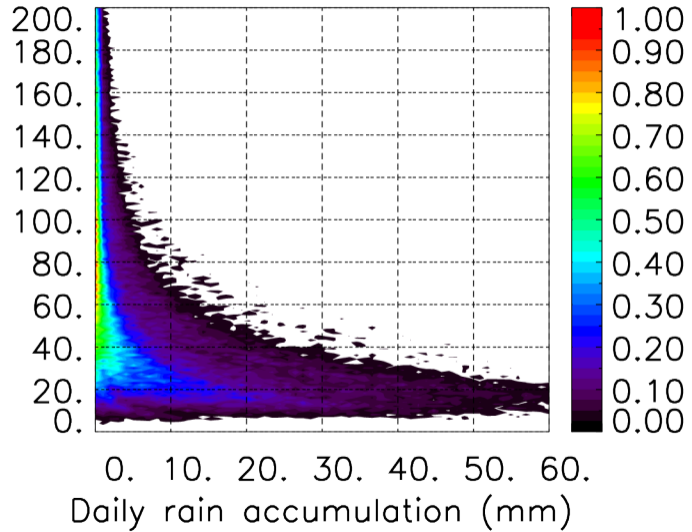

Moyenne mensuelle portee spatiale T1.5.1 CGTD : 10-2016

Moyenne mensuelle portee temporelle T1.5.1 CGTD : 10-2016

Moyenne mensuelle portee spatiale T1.5.1 CGTD : 11-2016

Moyenne mensuelle portee temporelle T1.5.1 CGTD : 11-2016

Moyenne mensuelle portee spatiale T1.5.1 CGTD : 12-2016

Moyenne mensuelle portee temporelle T1.5.1 CGTD : 12-2016

TERRE : 01 2016 12H

MER : 01 2016 12H

TERRE : 02 2016 12H

MER : 02 2016 12H

TERRE : 03 2016 12H