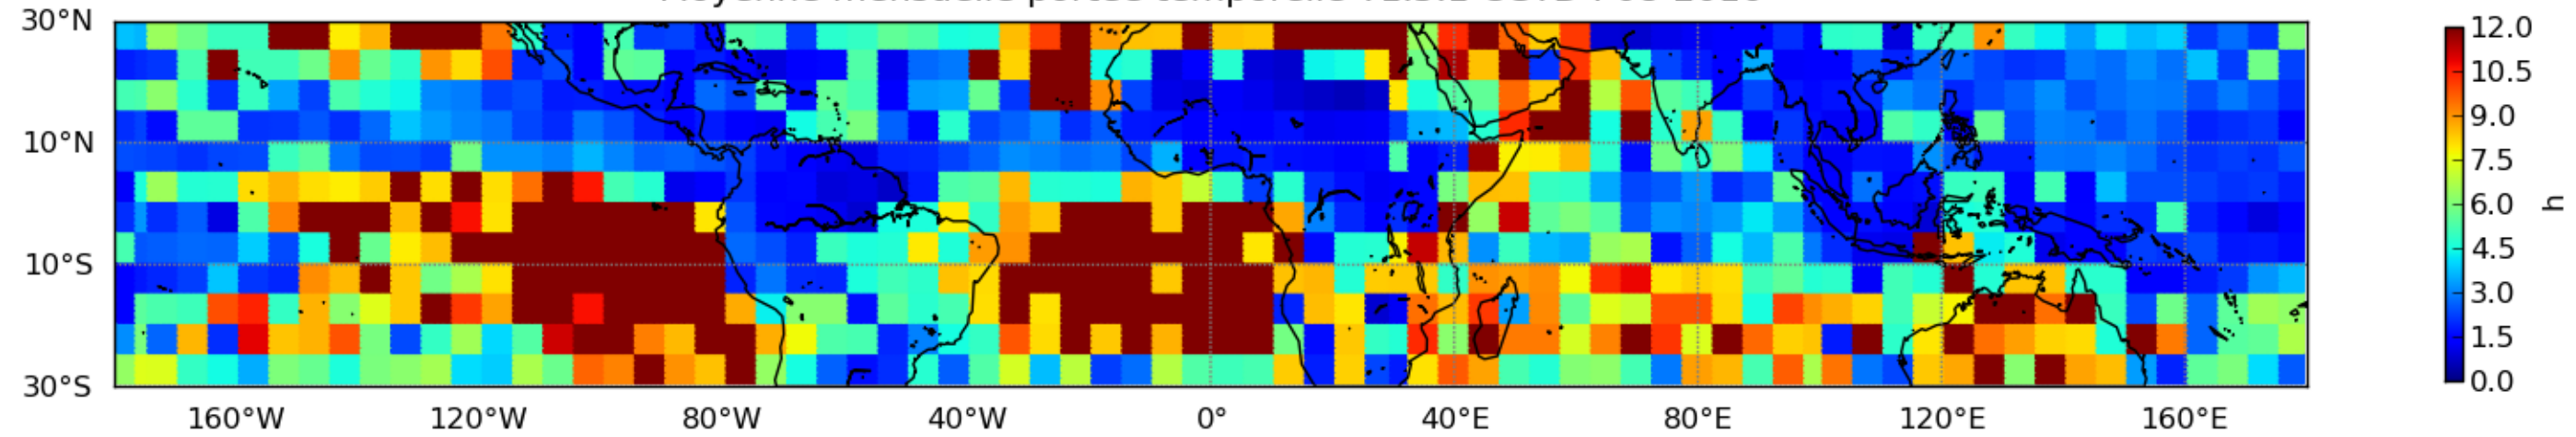

Moyenne mensuelle portee spatiale T1.5.1 CGTD : 09-2016

Moyenne mensuelle portee temporelle T1.5.1 CGTD : 08-2016