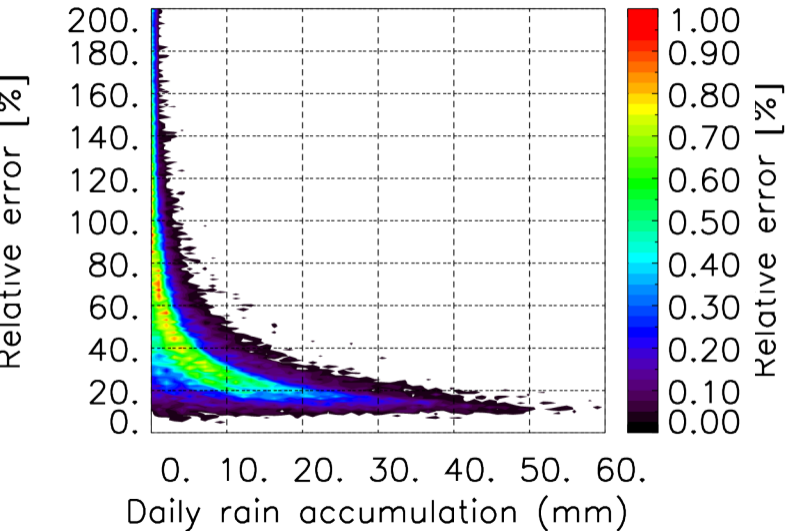

TERRE : 09 2016 12H

TERRE : 08 2016 12H