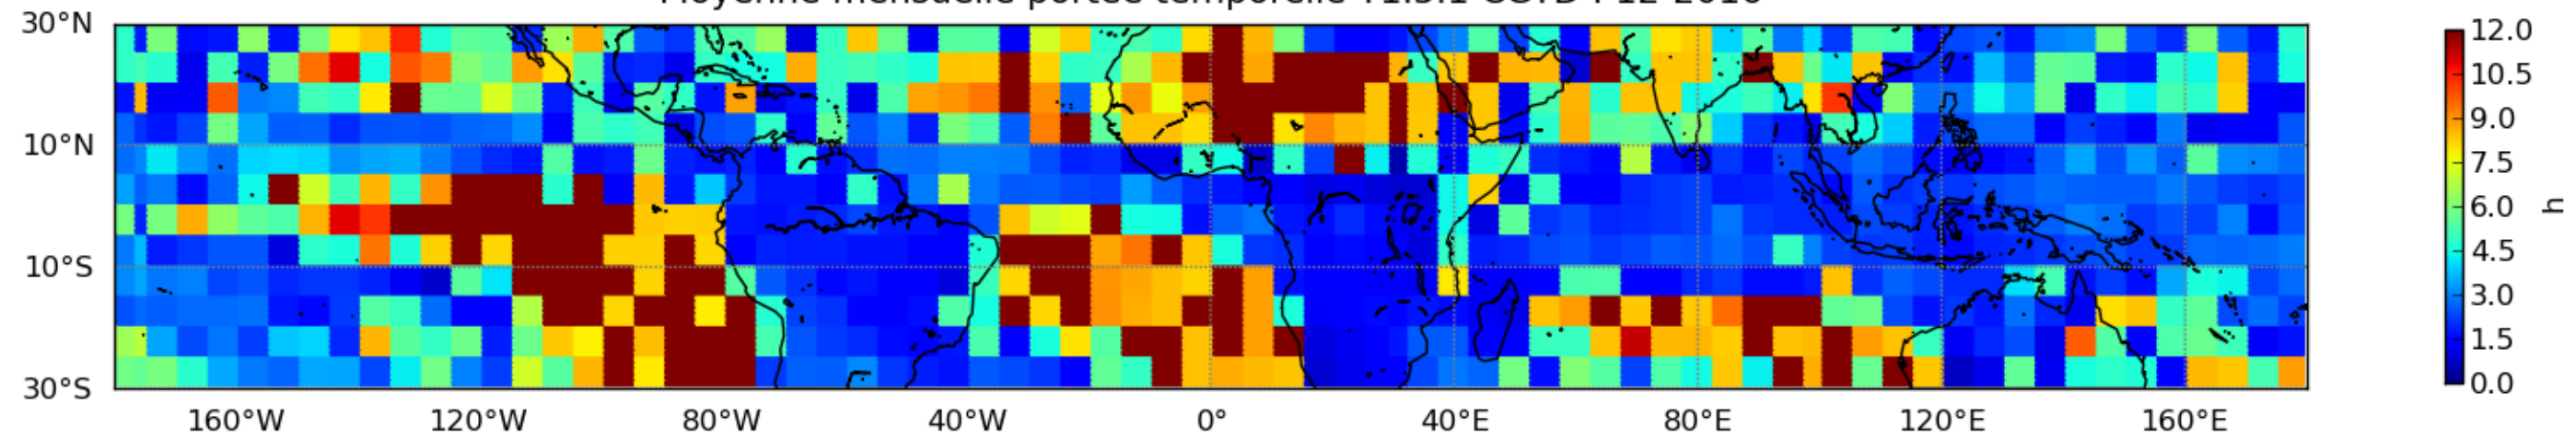

Moyenne mensuelle portee spatiale T1.5.1 CGTD : 10-2016

Moyenne mensuelle portee temporelle T1.5.1 CGTD : 10-2016

Moyenne mensuelle portee spatiale T1.5.1 CGTD : 11-2016

Moyenne mensuelle portee temporelle T1.5.1 CGTD : 11-2016

Moyenne mensuelle portee spatiale T1.5.1 CGTD : 12-2016

Moyenne mensuelle portee temporelle T1.5.1 CGTD : 12-2016

TERRE : 01 2016 12H

MER : 01 2016 12H

TERRE : 02 2016 12H

MER : 02 2016 12H

TERRE : 03 2016 12H