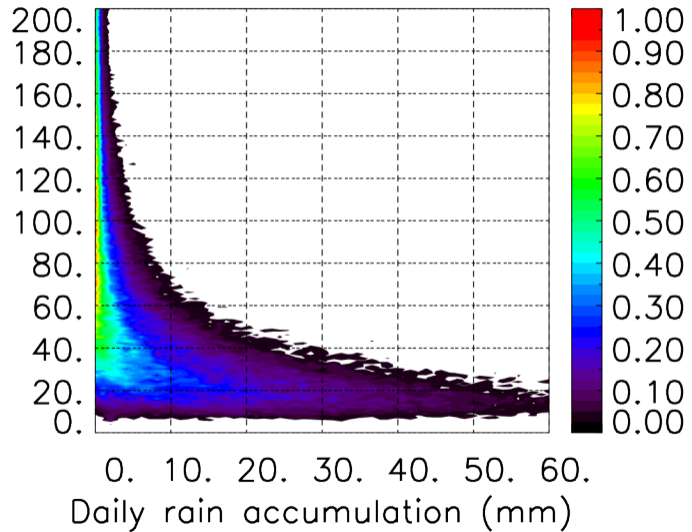

Moyenne mensuelle portee spatiale T1.5.1 CGTD : 12-2016

Moyenne mensuelle portee temporelle T1.5.1 CGTD : 12-2016

TERRE : 01 2016 12H

MER : 01 2016 12H

TERRE : 02 2016 12H

MER : 02 2016 12H

TERRE : 03 2016 12H

MER : 03 2016 12H

TERRE : 04 2016 12H

MER : 04 2016 12H

TERRE : 05 2016 12H

MER : 05 2016 12H

TERRE : 06 2016 12H

MER : 06 2016 12H

TERRE : 07 2016 12H