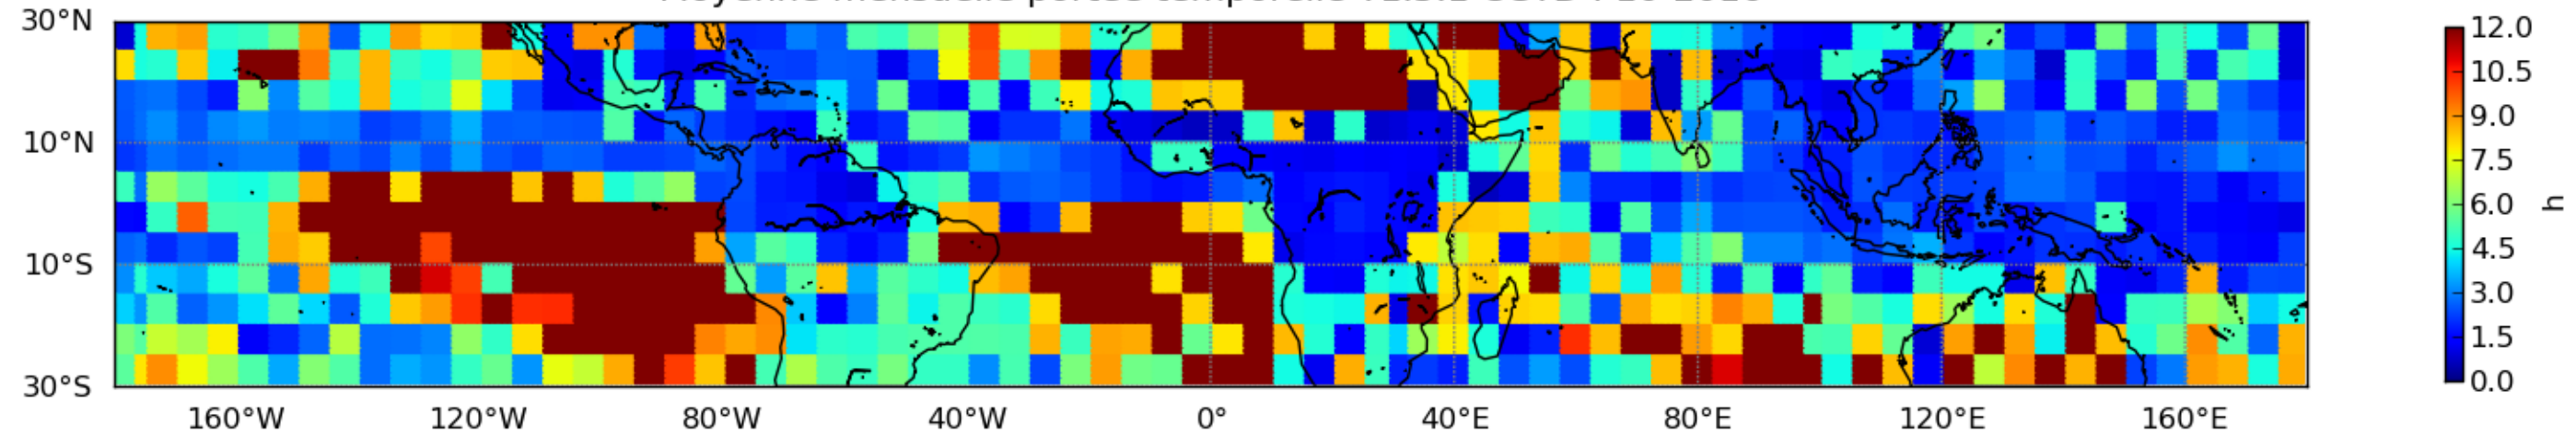

Moyenne mensuelle portee spatiale T1.5.1 CGTD : 08-2016

Moyenne mensuelle portee temporelle T1.5.1 CGTD : 08-2016

Moyenne mensuelle portee spatiale T1.5.1 CGTD : 09-2016

Moyenne mensuelle portee temporelle T1.5.1 CGTD : 09-2016

Moyenne mensuelle portee spatiale T1.5.1 CGTD : 10-2016

Moyenne mensuelle portee temporelle T1.5.1 CGTD : 10-2016

Moyenne mensuelle portee spatiale T1.5.1 CGTD : 11-2016

Moyenne mensuelle portee temporelle T1.5.1 CGTD : 11-2016