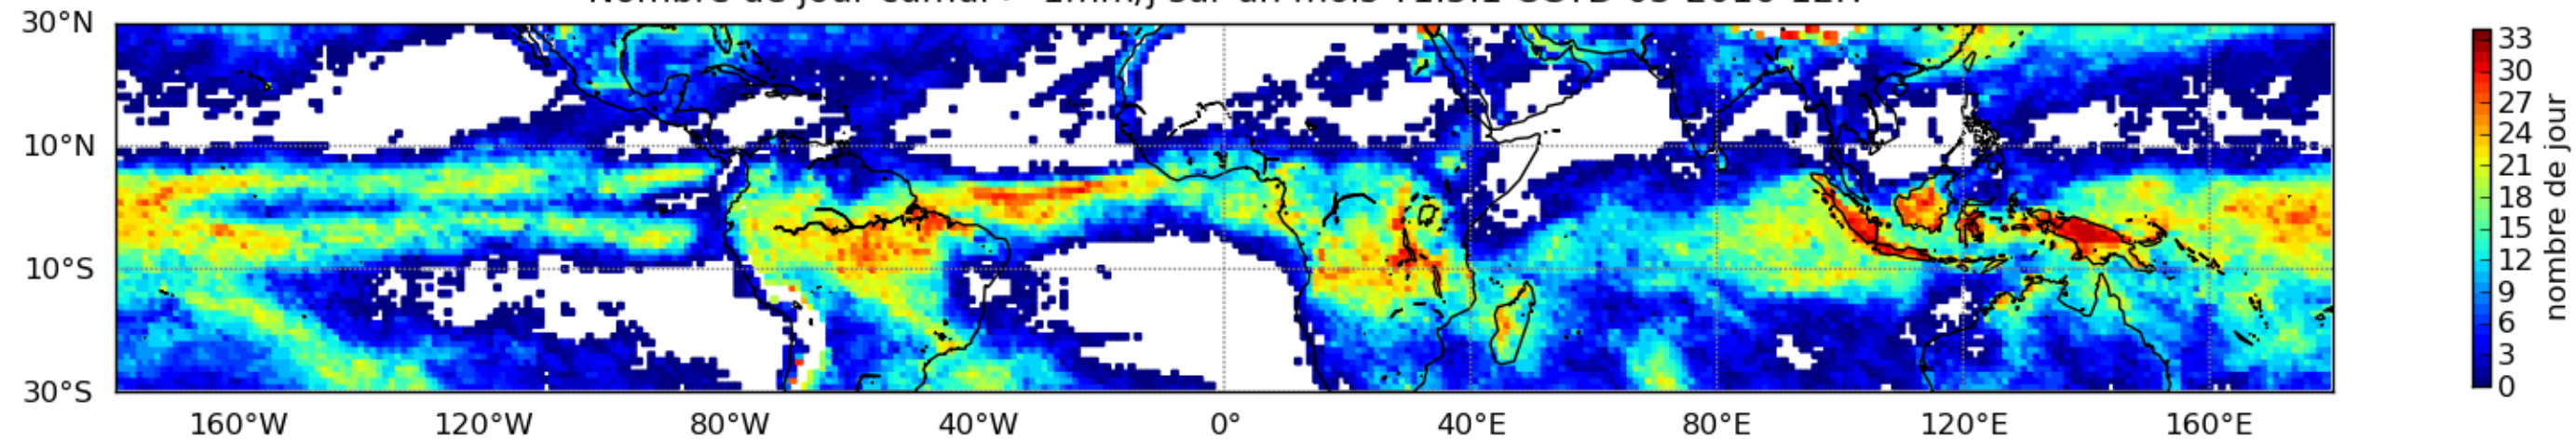

Nombre de jour cumul > 1mm/j sur un mois T1.5.1 CGTD 01-2016-12H

Nombre de jour cumul > 1mm/j sur un mois T1.5.1 CGTD 02-2016-12H

Nombre de jour cumul > 1mm/j sur un mois T1.5.1 CGTD 03-2016-12H

Nombre de jour cumul > 1mm/j sur un mois T1.5.1 CGTD 04-2016-12H