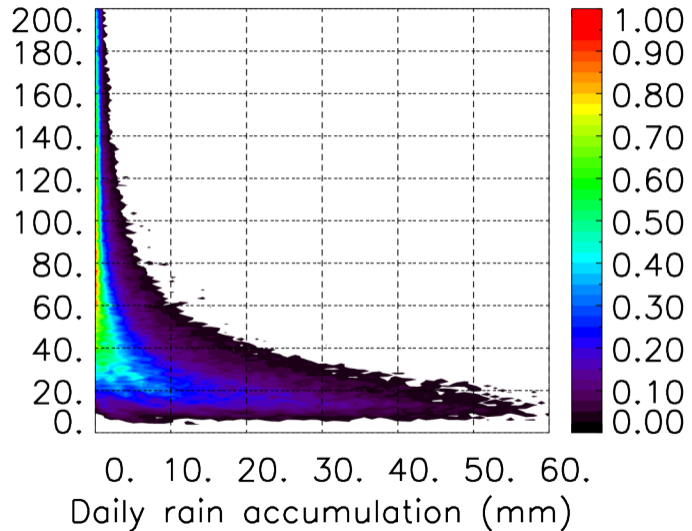

Moyenne mensuelle portee spatiale T1.5.1 CGTD : 12-2016

Moyenne mensuelle portee temporelle T1.5.1 CGTD : 12-2016

TERRE : 01 2016 12H

MER : 01 2016 12H

TERRE : 02 2016 12H

MER : 02 2016 12H

TERRE : 03 2016 12H

MER : 03 2016 12H

TERRE : 04 2016 12H

MER : 04 2016 12H

TERRE : 05 2016 12H

MER : 05 2016 12H

TERRE : 06 2016 12H

MER : 06 2016 12H

TERRE : 07 2016 12H