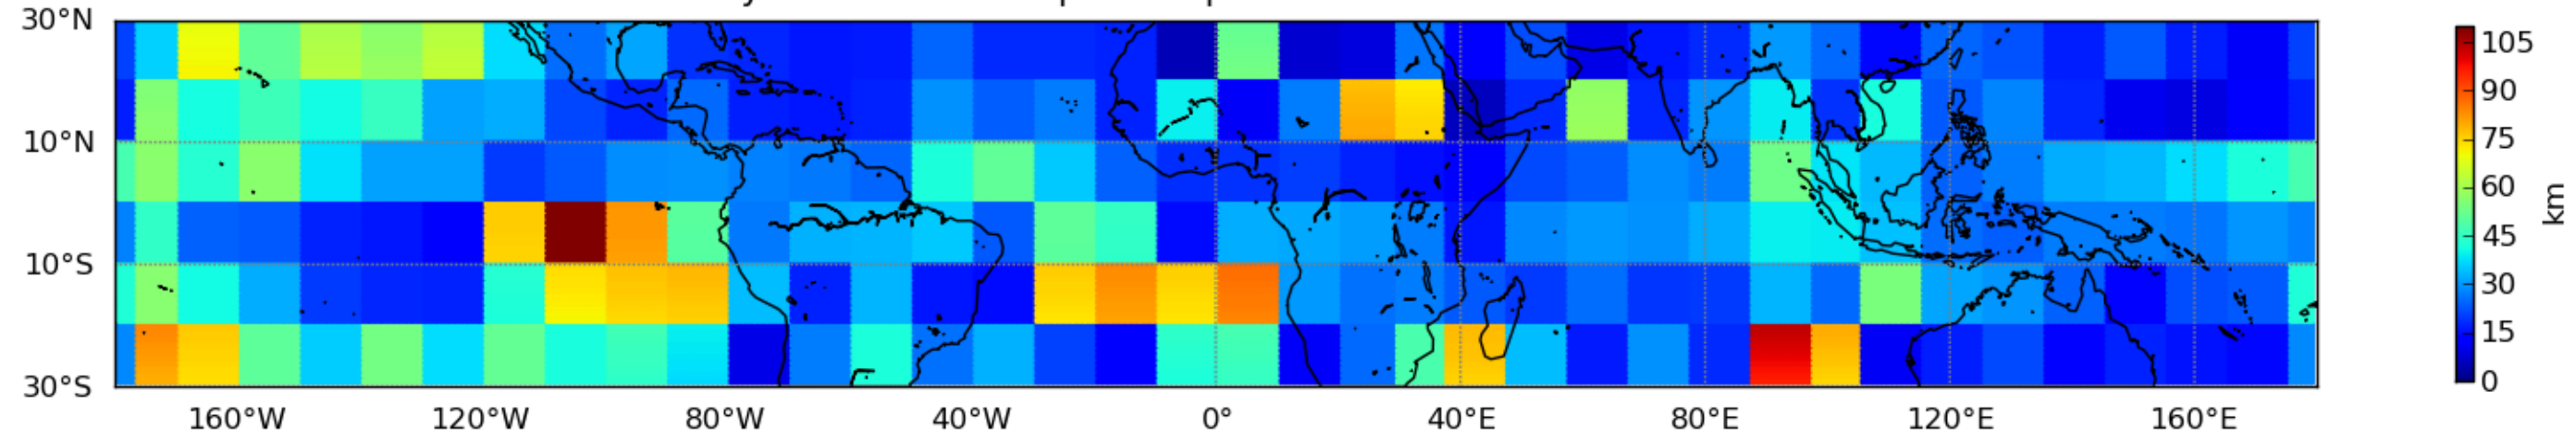

Moyenne mensuelle portee spatiale T1.5.1 CGTD : 10-2016

Moyenne mensuelle portee temporelle T1.5.1 CGTD : 10-2016

Moyenne mensuelle portee spatiale T1.5.1 CGTD : 11-2016

Moyenne mensuelle portee temporelle T1.5.1 CGTD : 11-2016

Moyenne mensuelle portee spatiale T1.5.1 CGTD : 12-2016

Moyenne mensuelle portee temporelle T1.5.1 CGTD : 12-2016

TERRE : 01 2016 12H

MER : 01 2016 12H

TERRE : 02 2016 12H

MER : 02 2016 12H

TERRE : 03 2016 12H