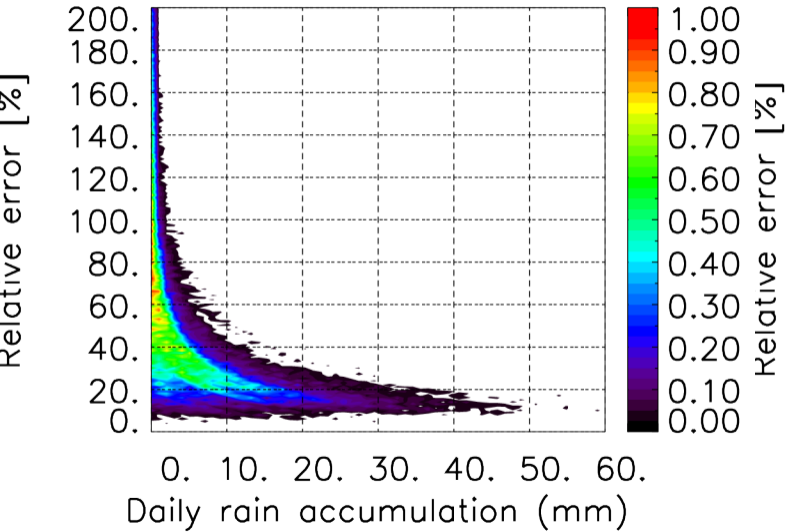

Moyenne mensuelle portee spatiale T1.5.1 CGTD : 12-2016

Moyenne mensuelle portee temporelle T1.5.1 CGTD : 12-2016

TERRE : 01 2016 12H

MER : 01 2016 12H

TERRE : 02 2016 12H

MER : 02 2016 12H

TERRE : 03 2016 12H