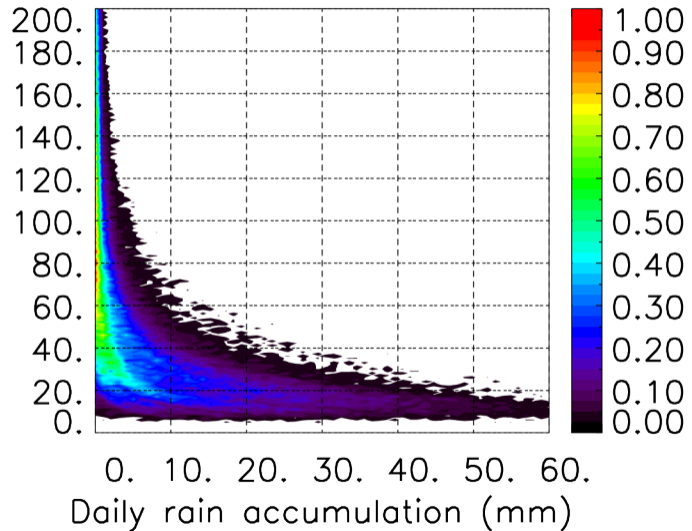

MER : 09 2016 12H

MER : 08 2016 12H