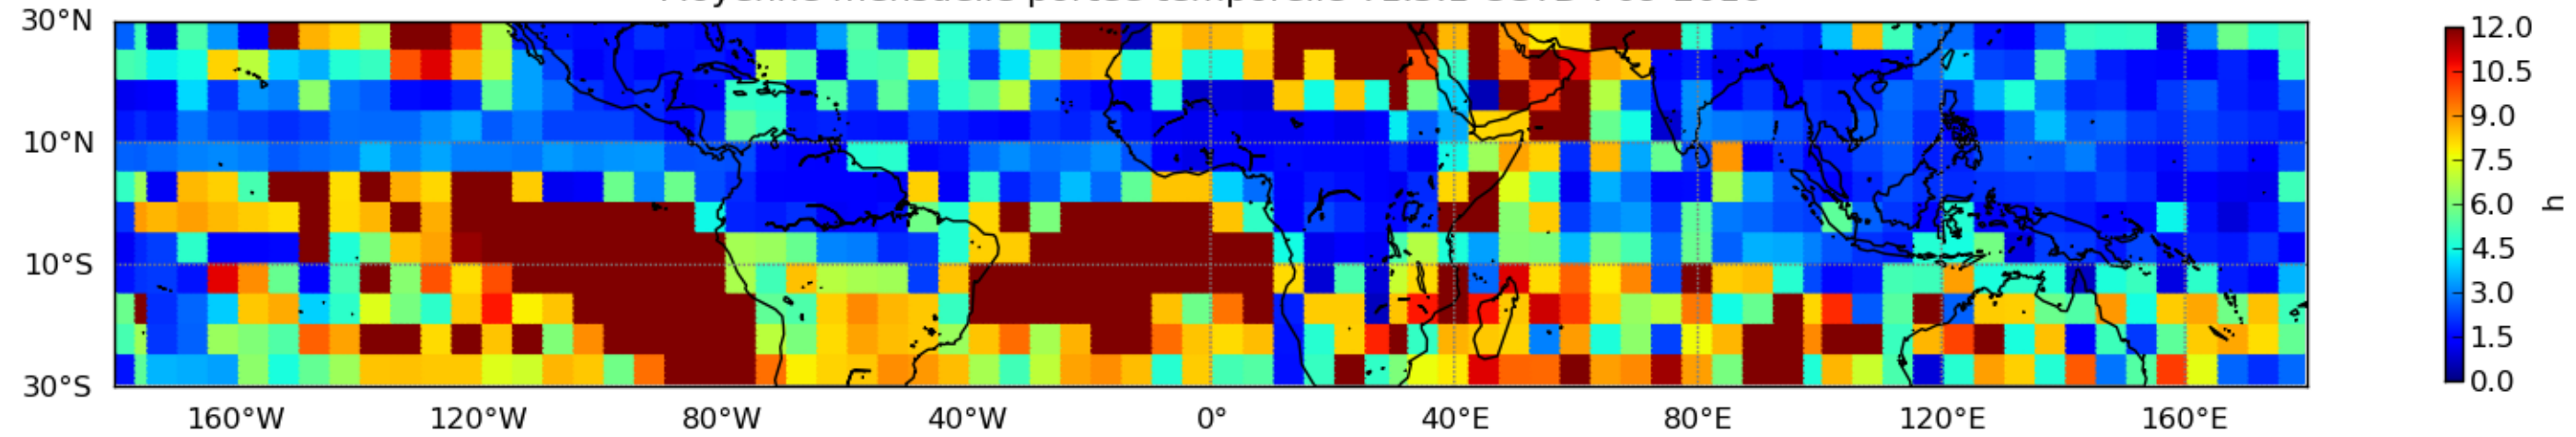

Moyenne mensuelle portee spatiale T1.5.1 CGTD : 08-2016

Moyenne mensuelle portee temporelle T1.5.1 CGTD : 08-2016

Moyenne mensuelle portee spatiale T1.5.1 CGTD : 09-2016

Moyenne mensuelle portee temporelle T1.5.1 CGTD : 09-2016

Moyenne mensuelle portee spatiale T1.5.1 CGTD : 10-2016

Moyenne mensuelle portee temporelle T1.5.1 CGTD : 10-2016

Moyenne mensuelle portee spatiale T1.5.1 CGTD : 11-2016

Moyenne mensuelle portee temporelle T1.5.1 CGTD : 11-2016