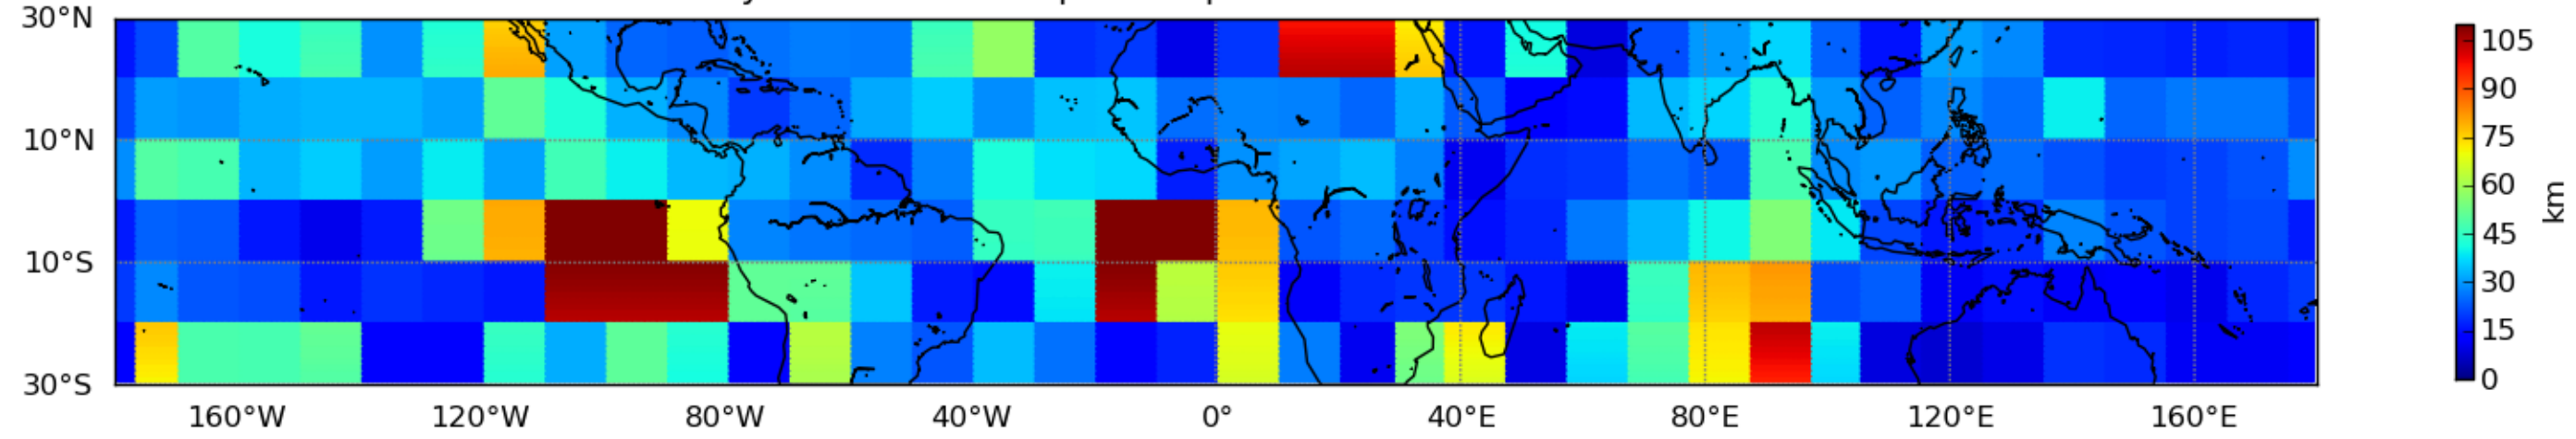

Moyenne mensuelle portee spatiale T1.5.1 CGTD : 09-2016