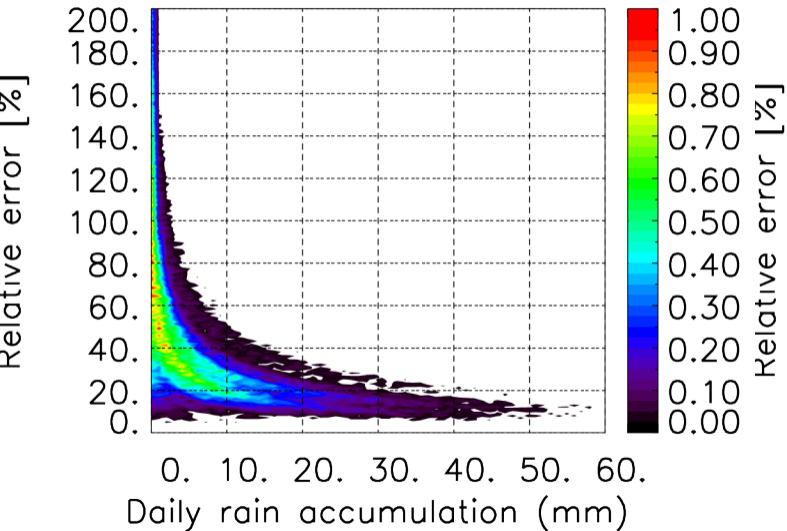

Moyenne mensuelle portee spatiale T1.5.1 CGTD : 12-2016

Moyenne mensuelle portee temporelle T1.5.1 CGTD : 12-2016

TERRE : 01 2016 12H

MER : 01 2016 12H

TERRE : 02 2016 12H

MER : 02 2016 12H

TERRE : 03 2016 12H