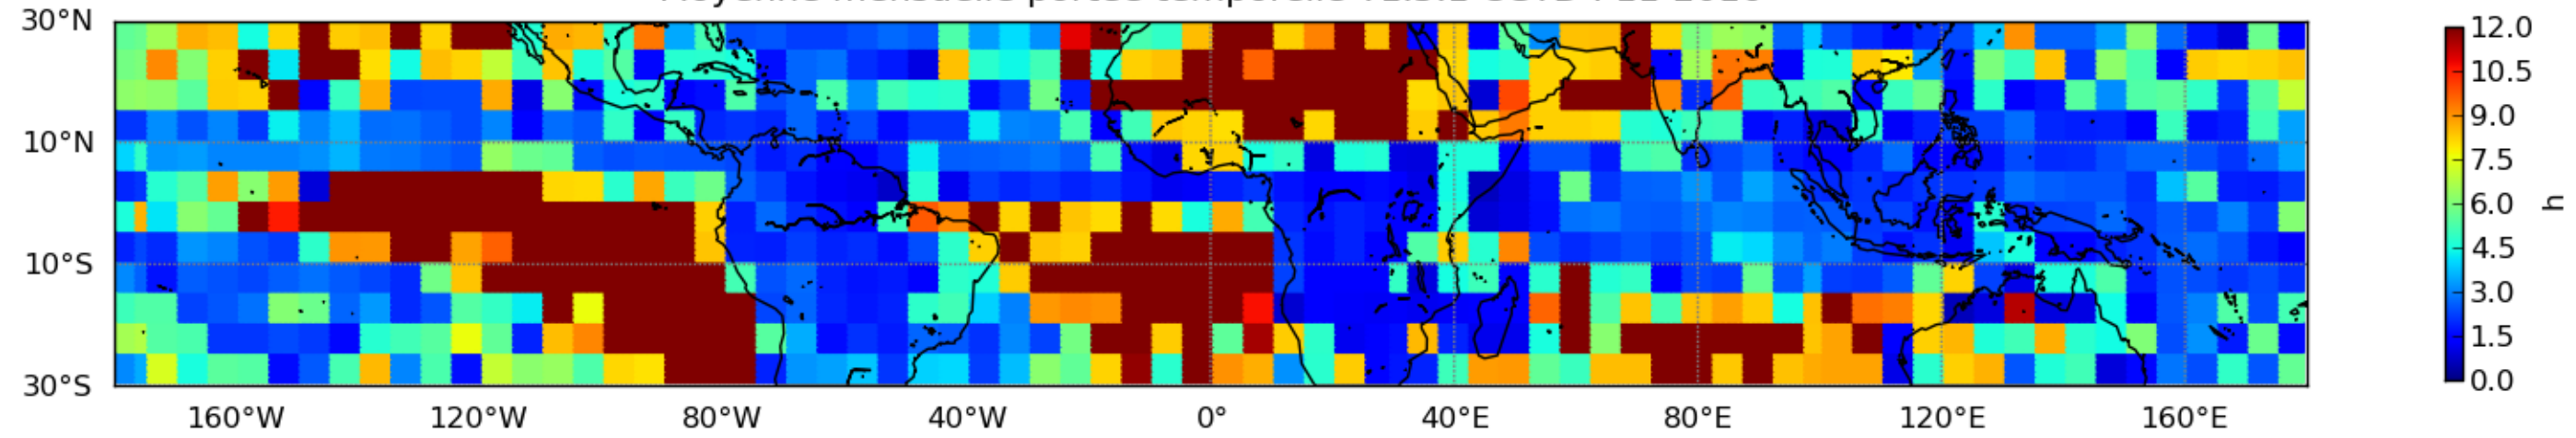

Moyenne mensuelle portee spatiale T1.5.1 CGTD : 10-2016

Moyenne mensuelle portee temporelle T1.5.1 CGTD : 10-2016

Moyenne mensuelle portee spatiale T1.5.1 CGTD : 11-2016

Moyenne mensuelle portee temporelle T1.5.1 CGTD : 11-2016

Moyenne mensuelle portee spatiale T1.5.1 CGTD : 12-2016

Moyenne mensuelle portee temporelle T1.5.1 CGTD : 12-2016

TERRE : 01 2016 12H

MER : 01 2016 12H

TERRE : 02 2016 12H

MER : 02 2016 12H

TERRE : 03 2016 12H