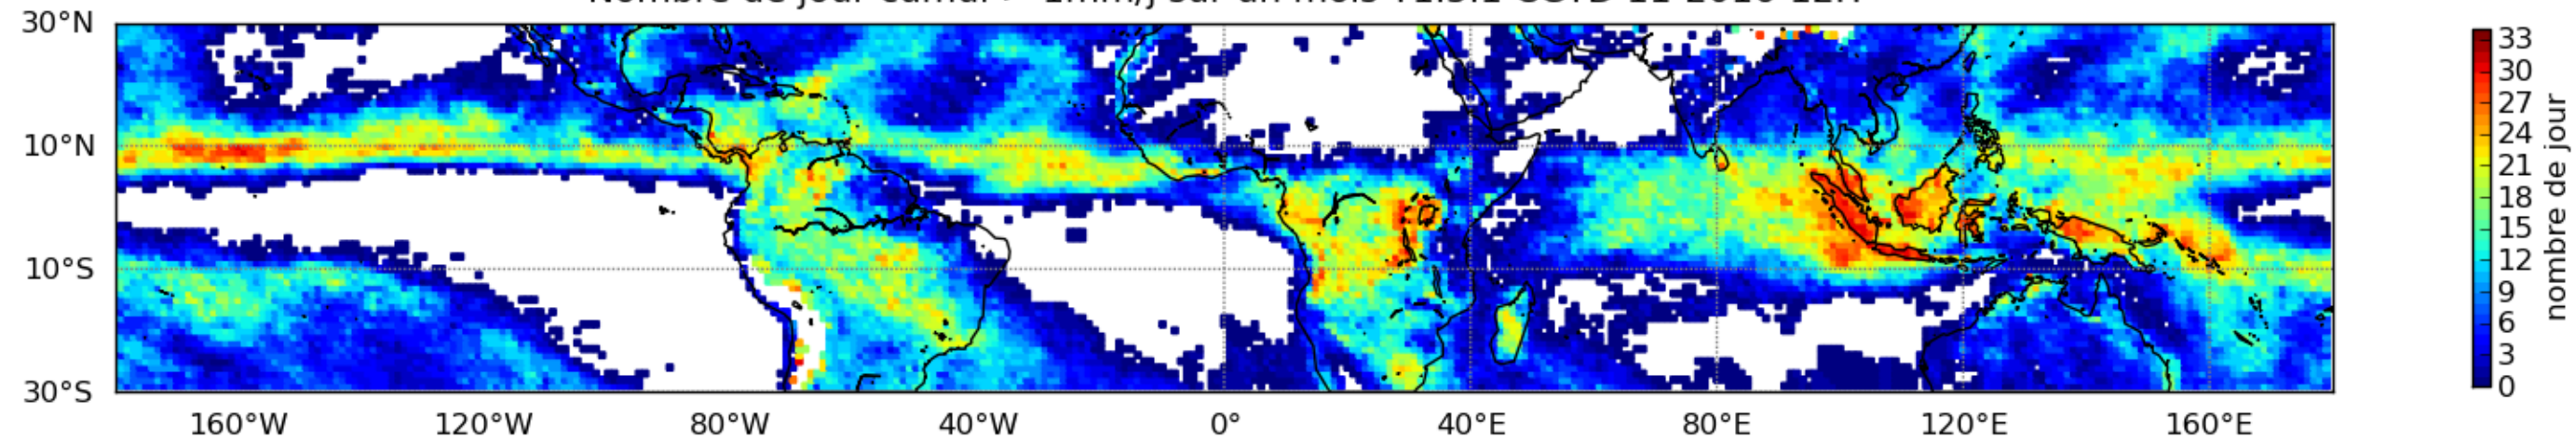

Nombre de jour cumul > 1mm/j sur un mois T1.5.1 CGTD 10-2016-12H

Nombre de jour cumul > 1mm/j sur un mois T1.5.1 CGTD 11-2016-12H

Moyenne mensuelle portee spatiale T1.5.1 CGTD : 01-2016

Moyenne mensuelle portee temporelle T1.5.1 CGTD : 01-2016