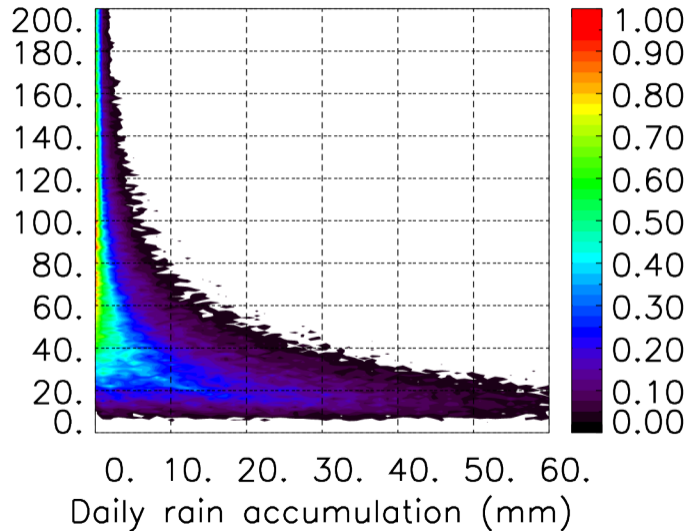

MER : 05 2016 12H

MER : 04 2016 12H