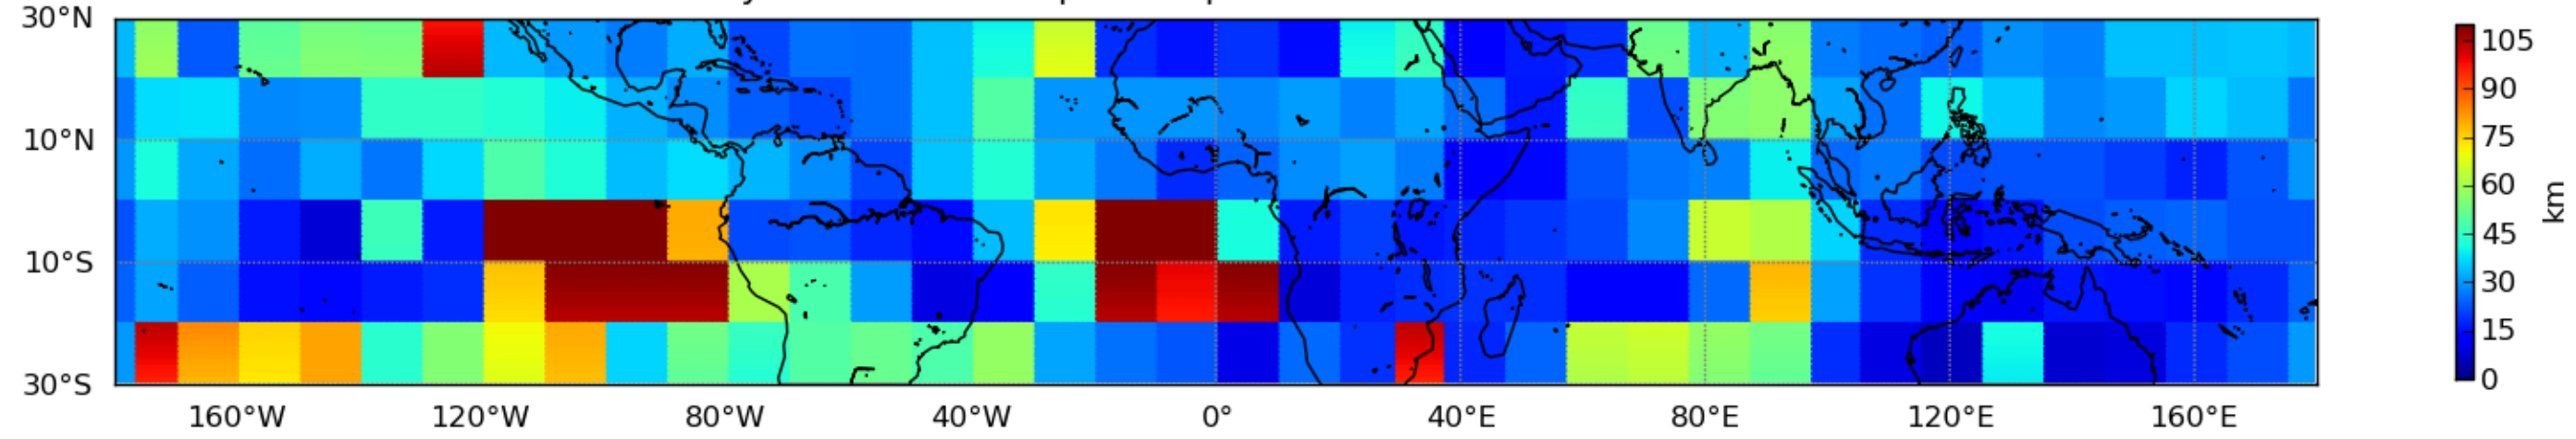

Moyenne mensuelle portee spatiale T1.5.1 CGTD : 08-2016