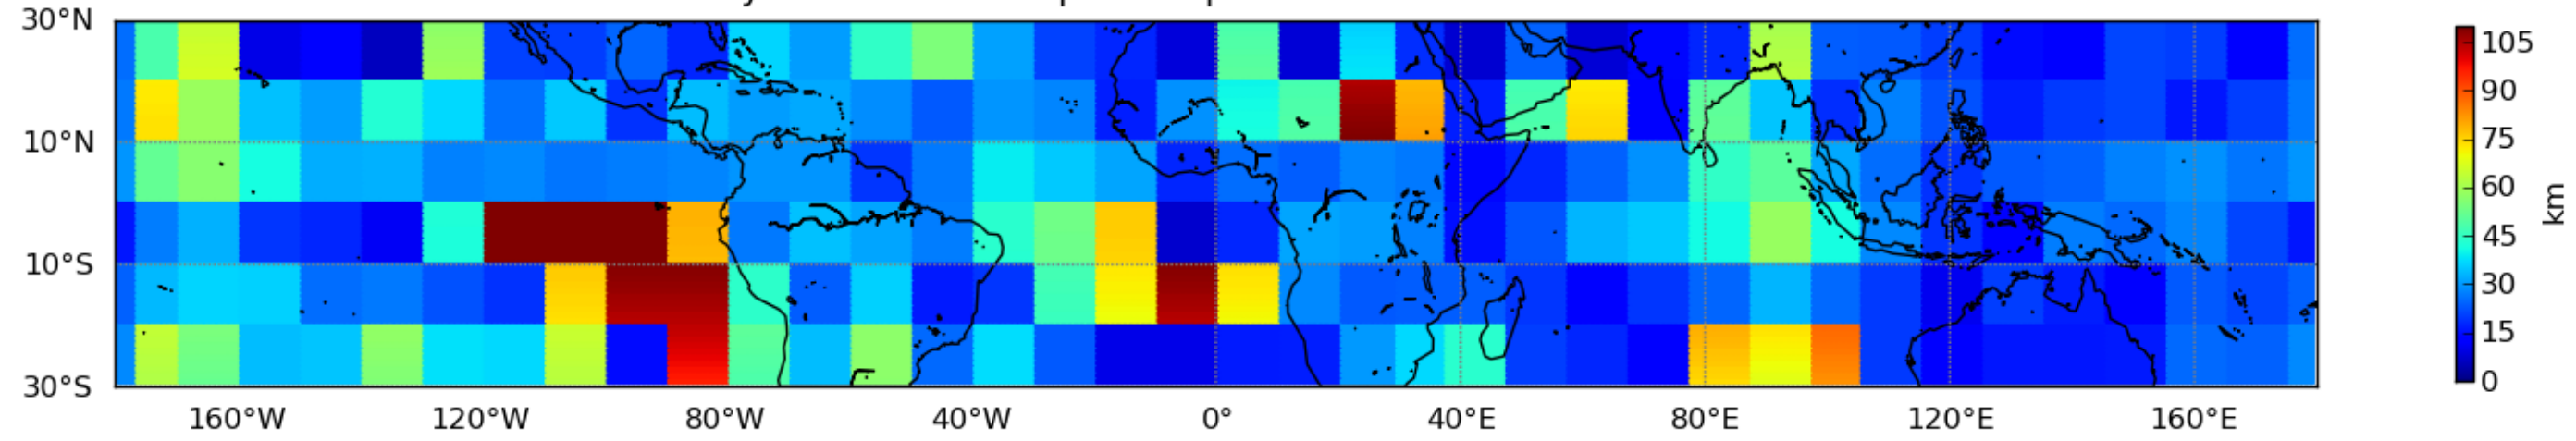

Moyenne mensuelle portee spatiale T1.5.1 CGTD : 11-2016