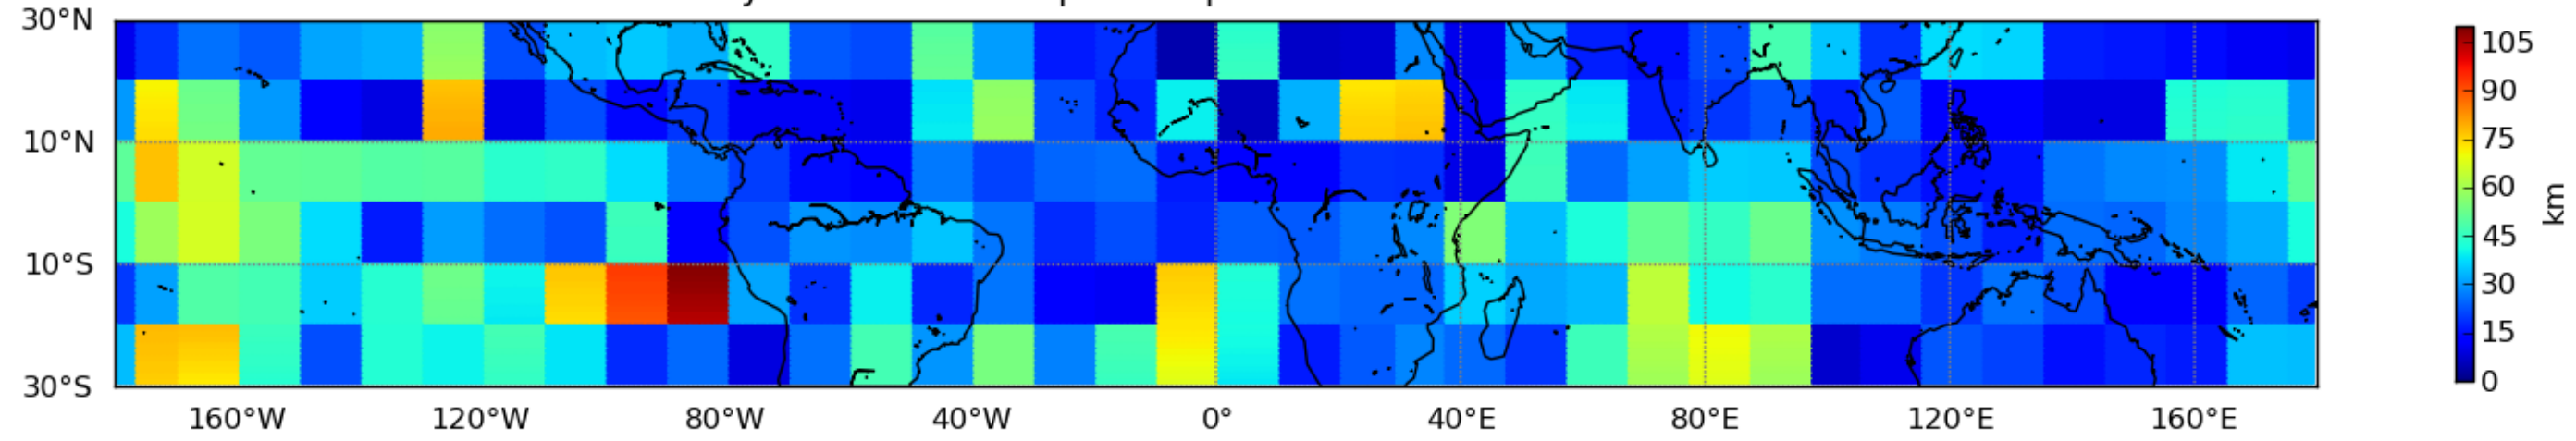

Nombre de jour cumul > 1mm/j sur un mois T1.5.1 CGTD 10-2016-12H

Nombre de jour cumul > 1mm/j sur un mois T1.5.1 CGTD 11-2016-12H

Moyenne mensuelle portee spatiale T1.5.1 CGTD : 01-2016

Moyenne mensuelle portee temporelle T1.5.1 CGTD : 01-2016