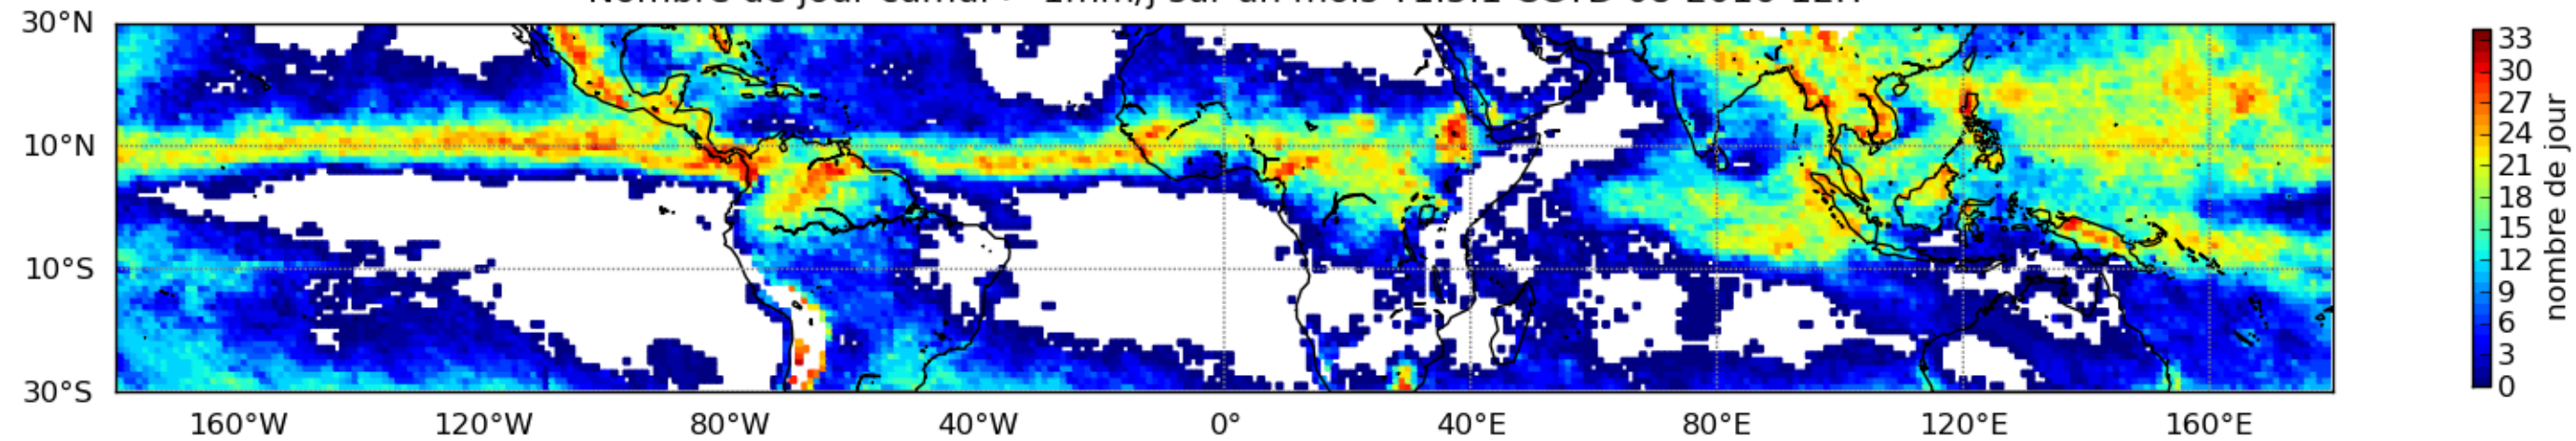

Nombre de jour cumul > 1mm/j sur un mois T1.5.1 CGTD 09-2016-12H

Nombre de jour cumul > 1mm/j sur un mois T1.5.1 CGTD 08-2016-12H