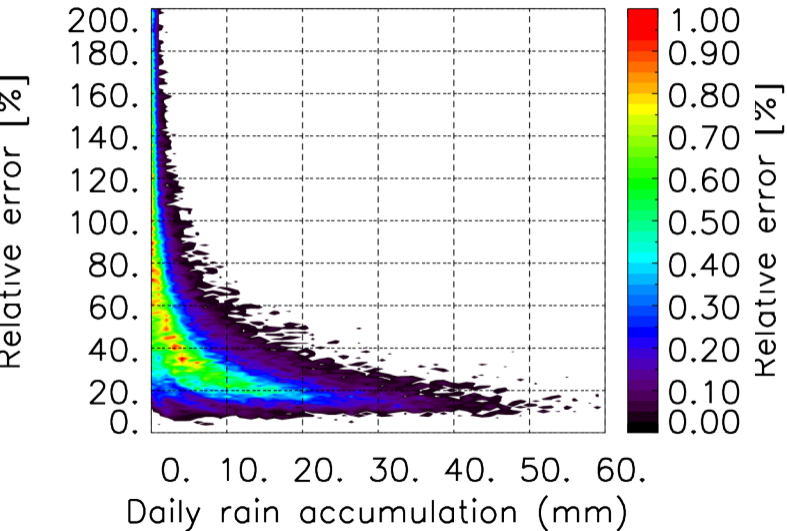

Moyenne mensuelle portee spatiale T1.5.1 CGTD : 12-2016

Moyenne mensuelle portee temporelle T1.5.1 CGTD : 12-2016

TERRE : 01 2016 12H

MER : 01 2016 12H

TERRE : 02 2016 12H

MER : 02 2016 12H

TERRE : 03 2016 12H

MER : 03 2016 12H

TERRE : 04 2016 12H

MER : 04 2016 12H

TERRE : 05 2016 12H

MER : 05 2016 12H

TERRE : 06 2016 12H

MER : 06 2016 12H

TERRE : 07 2016 12H