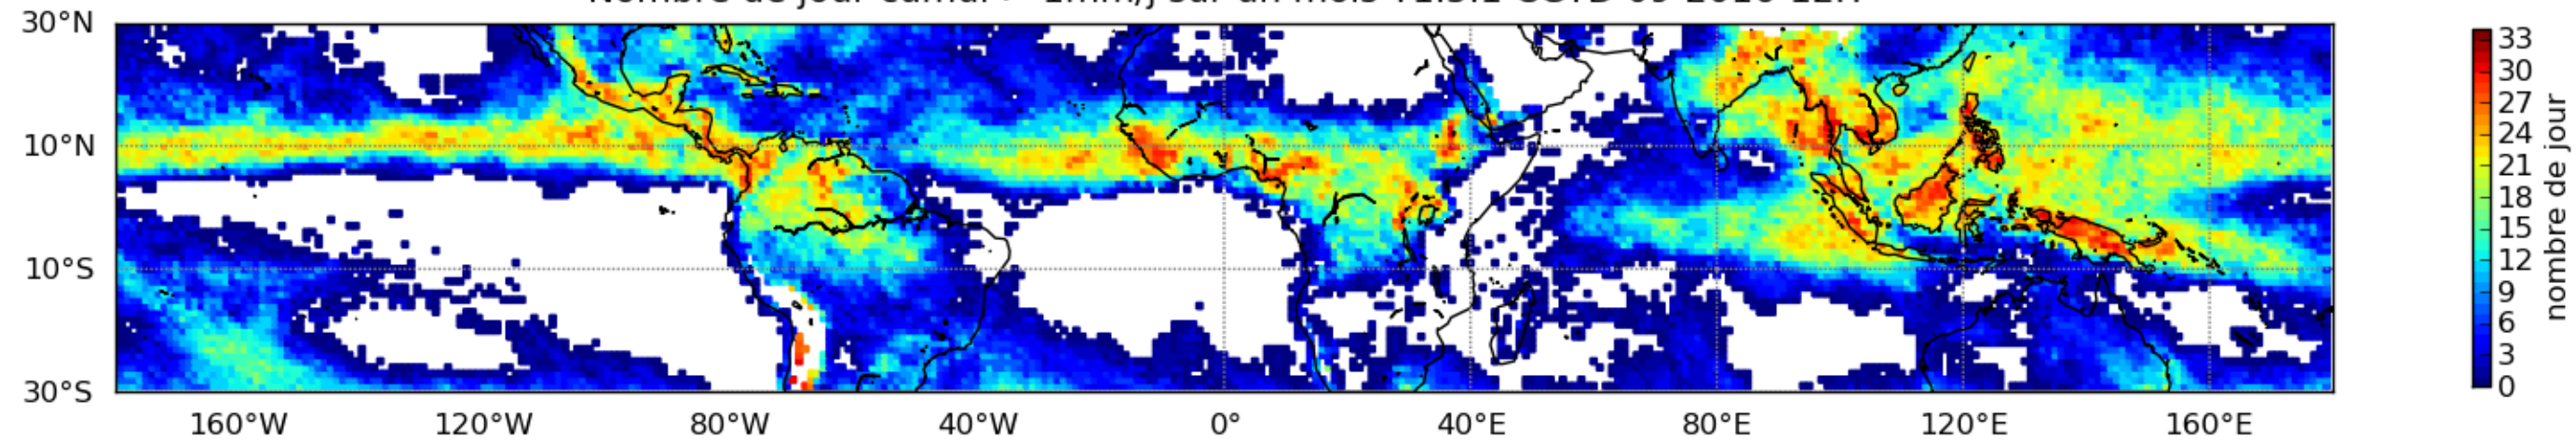

Nombre de jour cumul > 1mm/j sur un mois T1.5.1 CGTD 06-2016-12H

Nombre de jour cumul > 1mm/j sur un mois T1.5.1 CGTD 07-2016-12H

Nombre de jour cumul > 1mm/j sur un mois T1.5.1 CGTD 08-2016-12H

Nombre de jour cumul > 1mm/j sur un mois T1.5.1 CGTD 09-2016-12H

Nombre de jour cumul > 1mm/j sur un mois T1.5.1 CGTD 10-2016-12H

Nombre de jour cumul > 1mm/j sur un mois T1.5.1 CGTD 11-2016-12H

Moyenne mensuelle portee spatiale T1.5.1 CGTD : 01-2016

Moyenne mensuelle portee temporelle T1.5.1 CGTD : 01-2016