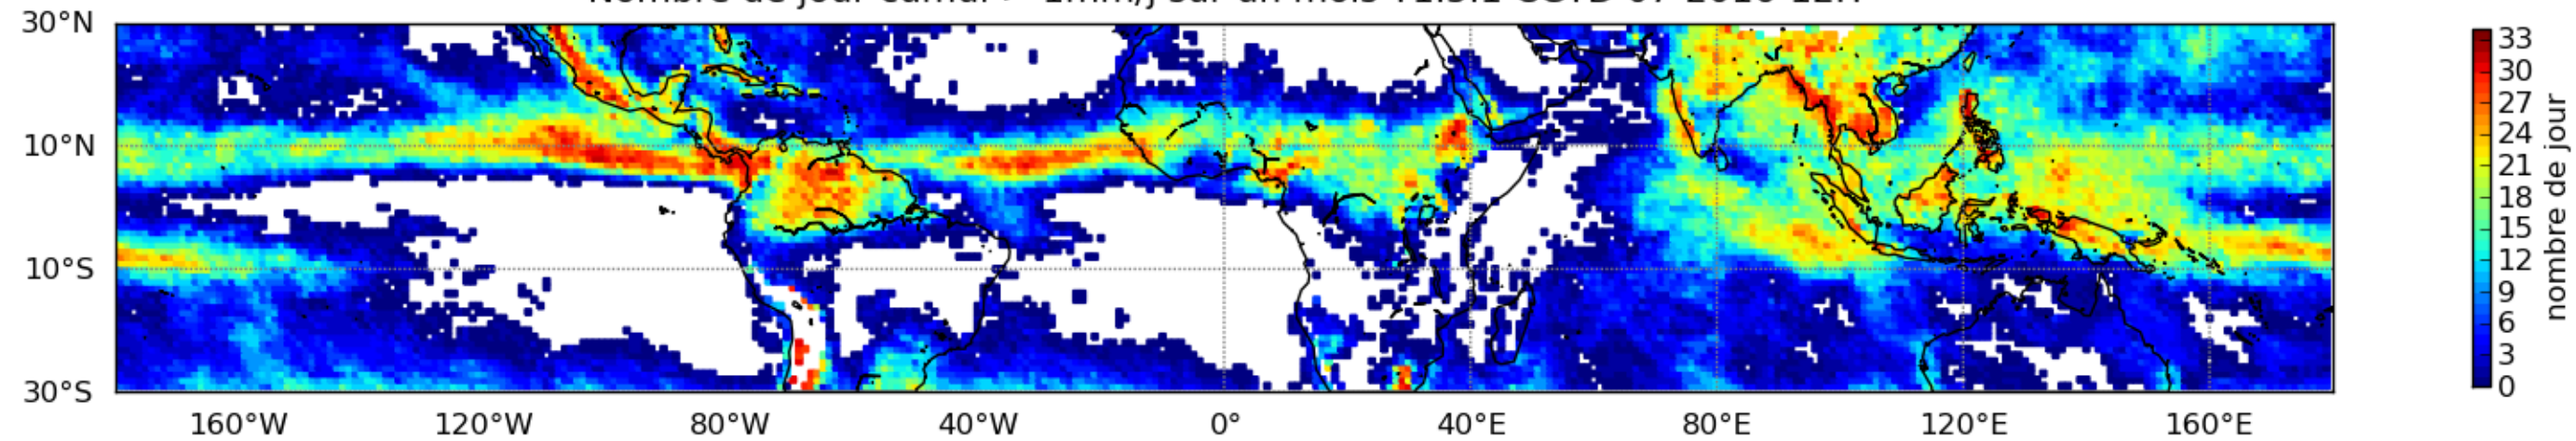

Nombre de jour cumul > 1mm/j sur un mois T1.5.1 CGTD 08-2016-12H

Nombre de jour cumul > 1mm/j sur un mois T1.5.1 CGTD 07-2016-12H