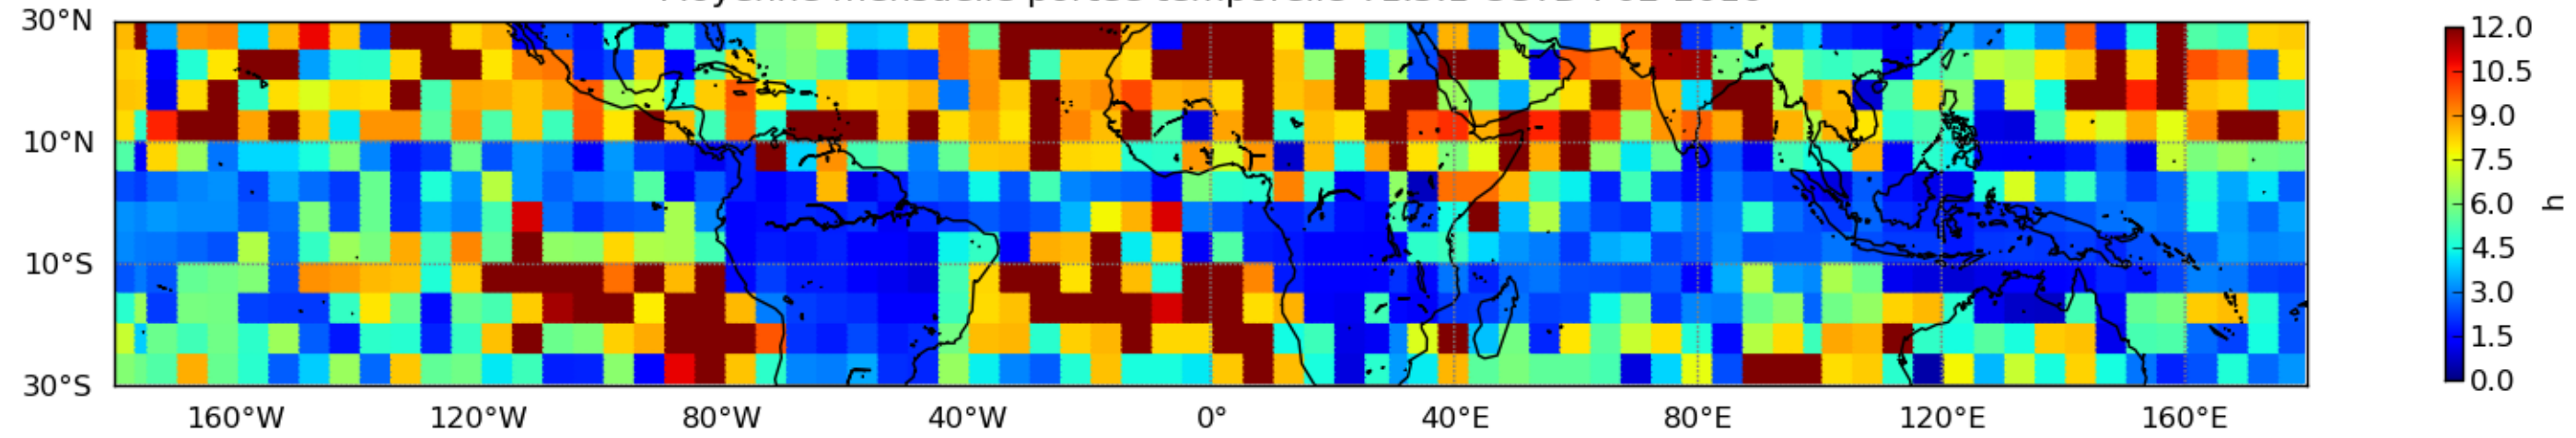

Moyenne mensuelle portee spatiale T1.5.1 CGTD : 03-2016

Moyenne mensuelle portee temporelle T1.5.1 CGTD : 02-2016