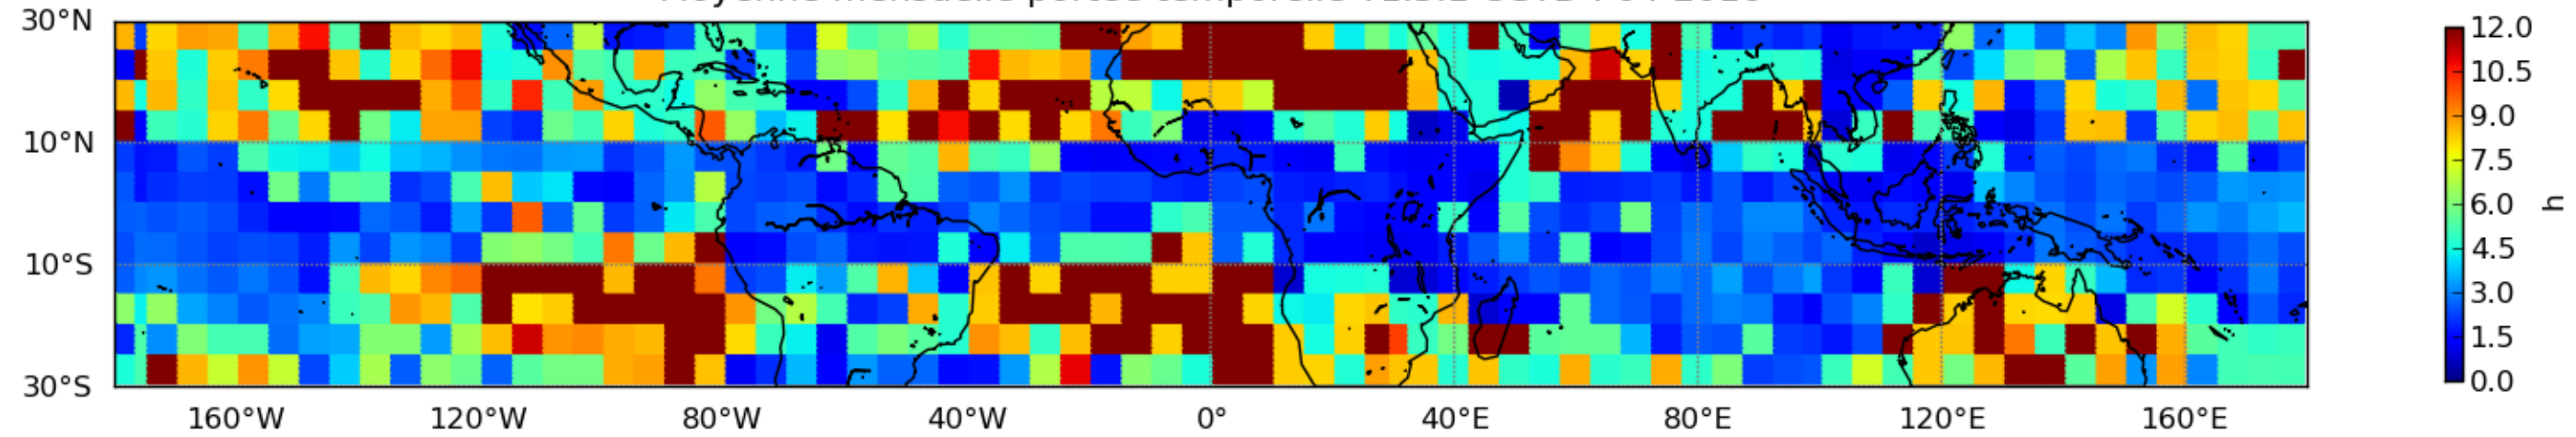

Moyenne mensuelle portee spatiale T1.5.1 CGTD : 05-2016

Moyenne mensuelle portee temporelle T1.5.1 CGTD : 04-2016