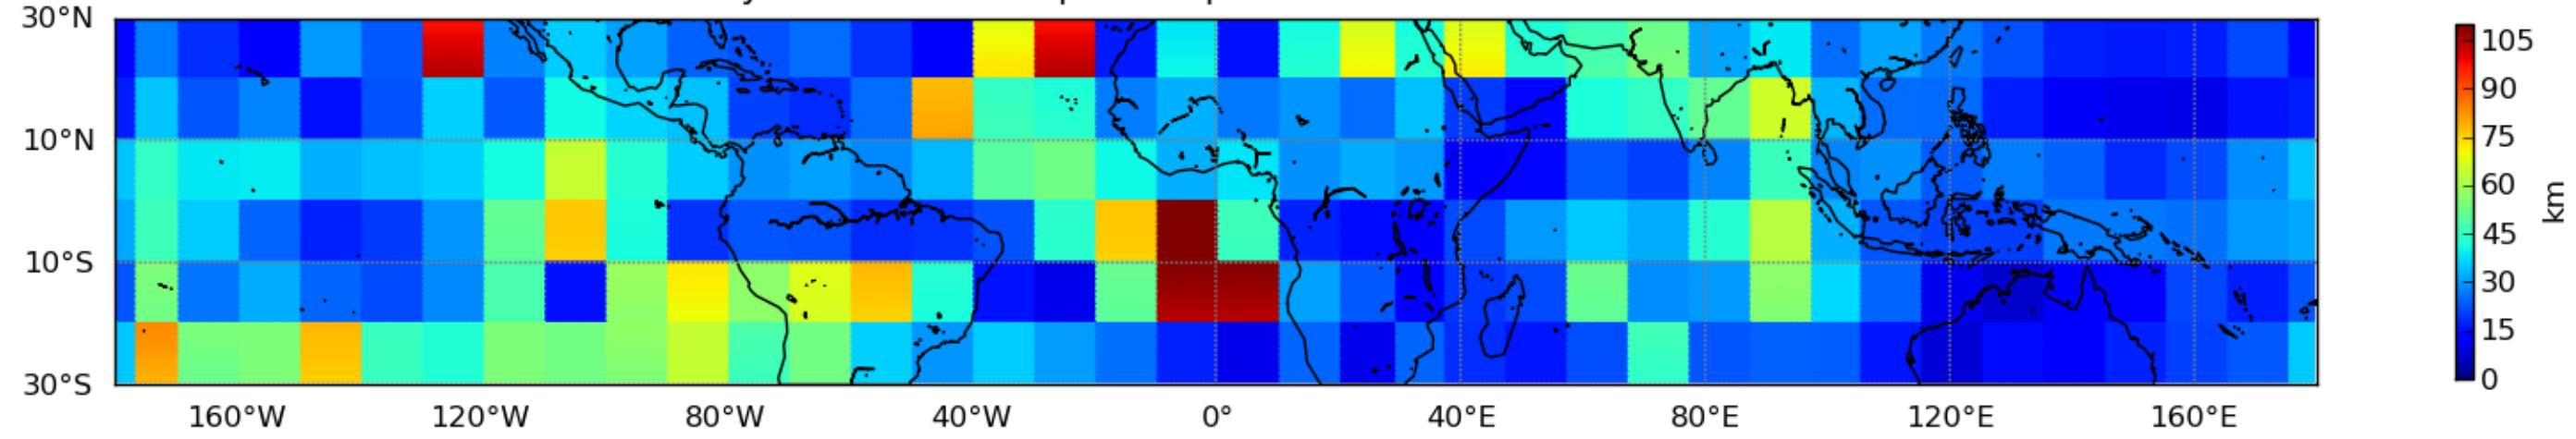

Moyenne mensuelle portee spatiale T1.5.1 CGTD : 04-2016

Moyenne mensuelle portee temporelle T1.5.1 CGTD : 04-2016

Moyenne mensuelle portee spatiale T1.5.1 CGTD : 05-2016

Moyenne mensuelle portee temporelle T1.5.1 CGTD : 05-2016

Moyenne mensuelle portee spatiale T1.5.1 CGTD : 06-2016

Moyenne mensuelle portee temporelle T1.5.1 CGTD : 06-2016

Moyenne mensuelle portee spatiale T1.5.1 CGTD : 07-2016

Moyenne mensuelle portee temporelle T1.5.1 CGTD : 07-2016