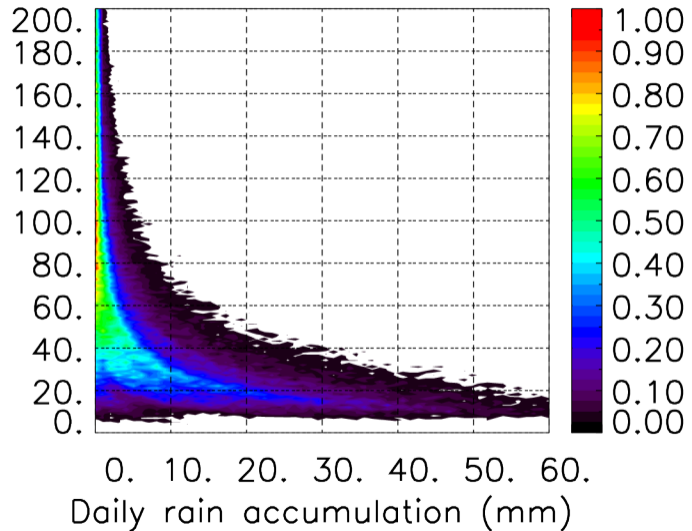

MER : 04 2016 12H

MER : 03 2016 12H