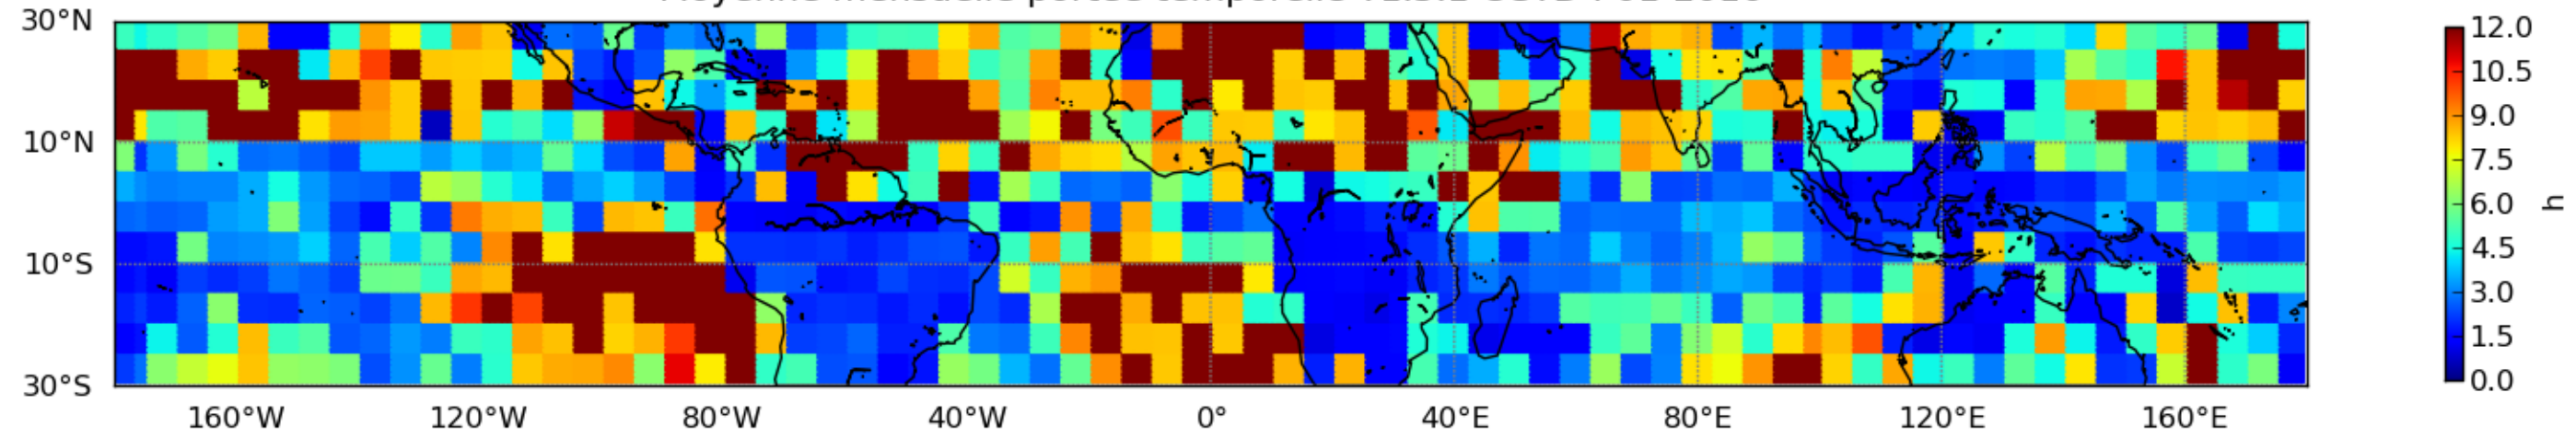

Nombre de jour cumul > 1mm/j sur un mois T1.5.1 CGTD 10-2016-12H

Nombre de jour cumul > 1mm/j sur un mois T1.5.1 CGTD 11-2016-12H

Moyenne mensuelle portee spatiale T1.5.1 CGTD : 01-2016

Moyenne mensuelle portee temporelle T1.5.1 CGTD : 01-2016