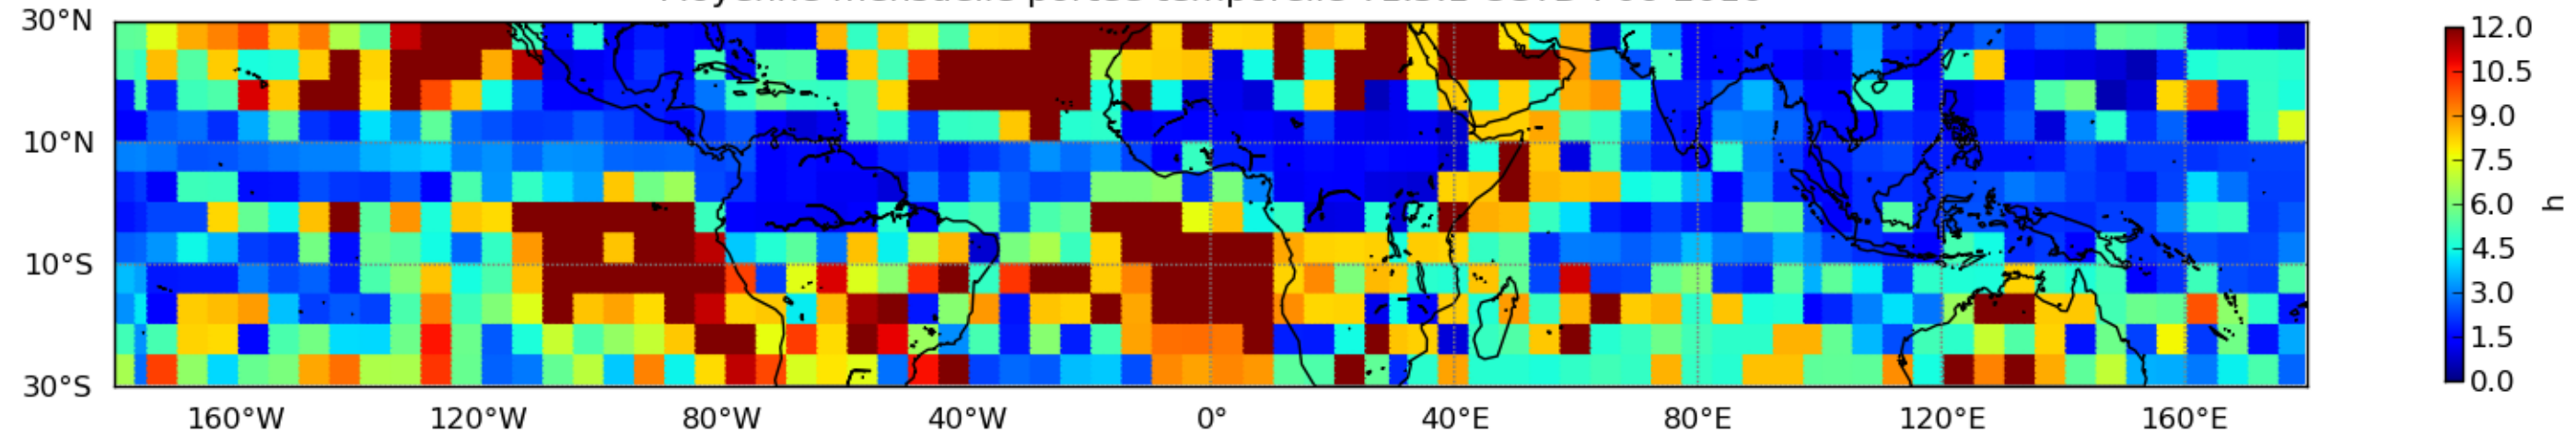

Moyenne mensuelle portee spatiale T1.5.1 CGTD : 04-2016

Moyenne mensuelle portee temporelle T1.5.1 CGTD : 04-2016

Moyenne mensuelle portee spatiale T1.5.1 CGTD : 05-2016

Moyenne mensuelle portee temporelle T1.5.1 CGTD : 05-2016

Moyenne mensuelle portee spatiale T1.5.1 CGTD : 06-2016

Moyenne mensuelle portee temporelle T1.5.1 CGTD : 06-2016

Moyenne mensuelle portee spatiale T1.5.1 CGTD : 07-2016

Moyenne mensuelle portee temporelle T1.5.1 CGTD : 07-2016