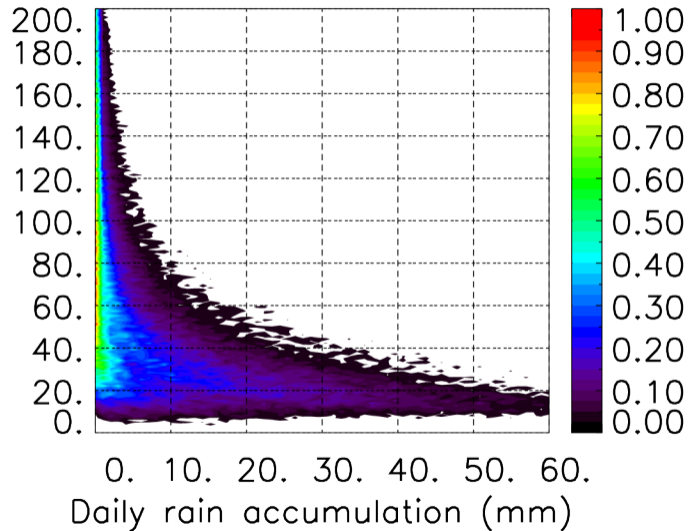

Moyenne mensuelle portee spatiale T1.5.1 CGTD : 12-2016

Moyenne mensuelle portee temporelle T1.5.1 CGTD : 12-2016

TERRE : 01 2016 12H

MER : 01 2016 12H

TERRE : 02 2016 12H

MER : 02 2016 12H

TERRE : 03 2016 12H