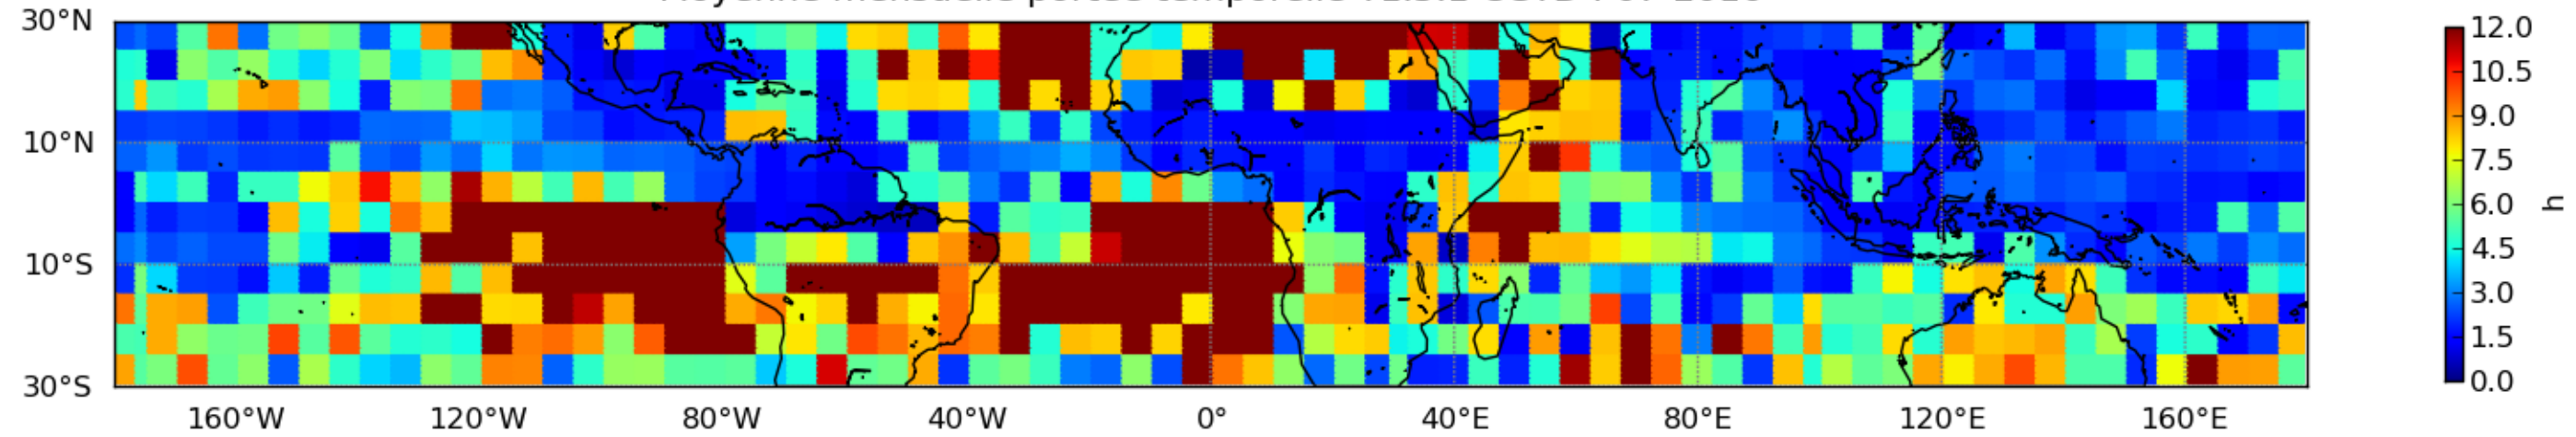

Moyenne mensuelle portee spatiale T1.5.1 CGTD : 06-2016

Moyenne mensuelle portee temporelle T1.5.1 CGTD : 06-2016

Moyenne mensuelle portee spatiale T1.5.1 CGTD : 07-2016

Moyenne mensuelle portee temporelle T1.5.1 CGTD : 07-2016

Moyenne mensuelle portee spatiale T1.5.1 CGTD : 08-2016

Moyenne mensuelle portee temporelle T1.5.1 CGTD : 08-2016

Moyenne mensuelle portee spatiale T1.5.1 CGTD : 09-2016

Moyenne mensuelle portee temporelle T1.5.1 CGTD : 09-2016