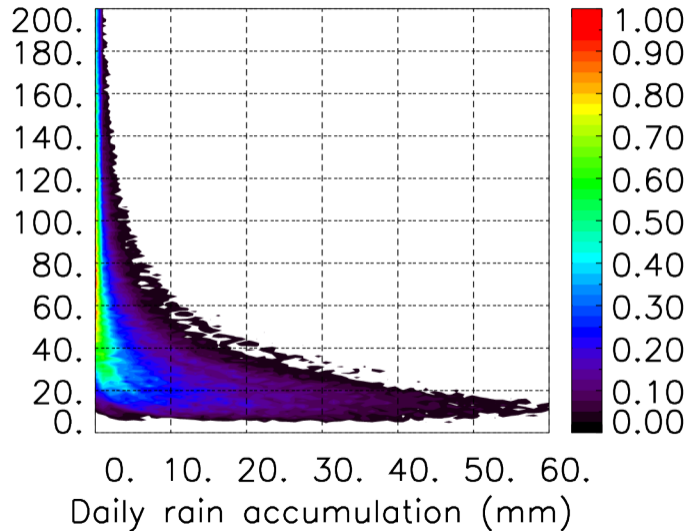

MER : 08 2016 12H

MER : 07 2016 12H