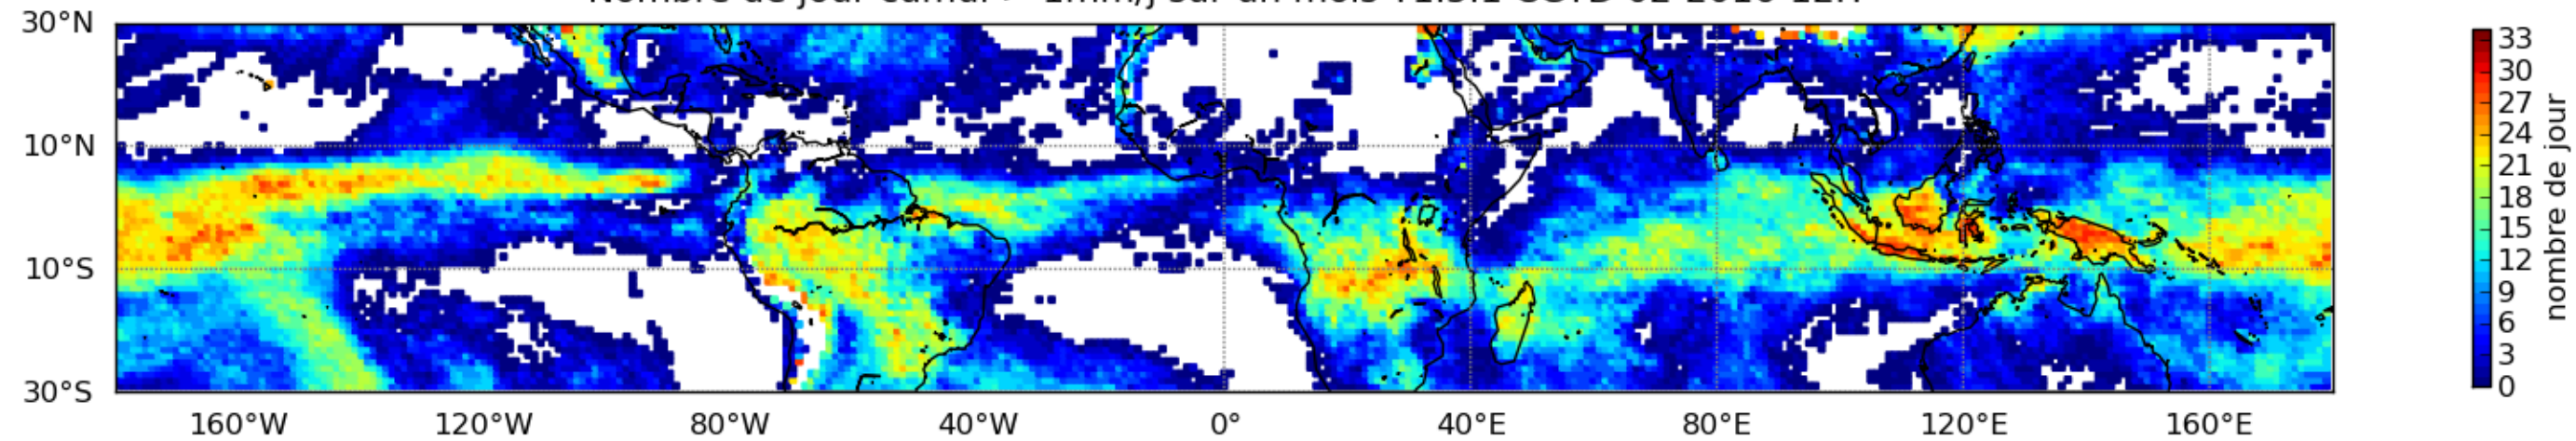

Nombre de jour cumul > 1mm/j sur un mois T1.5.1 CGTD 01-2016-12H

Nombre de jour cumul > 1mm/j sur un mois T1.5.1 CGTD 02-2016-12H

Nombre de jour cumul > 1mm/j sur un mois T1.5.1 CGTD 03-2016-12H

Nombre de jour cumul > 1mm/j sur un mois T1.5.1 CGTD 04-2016-12H