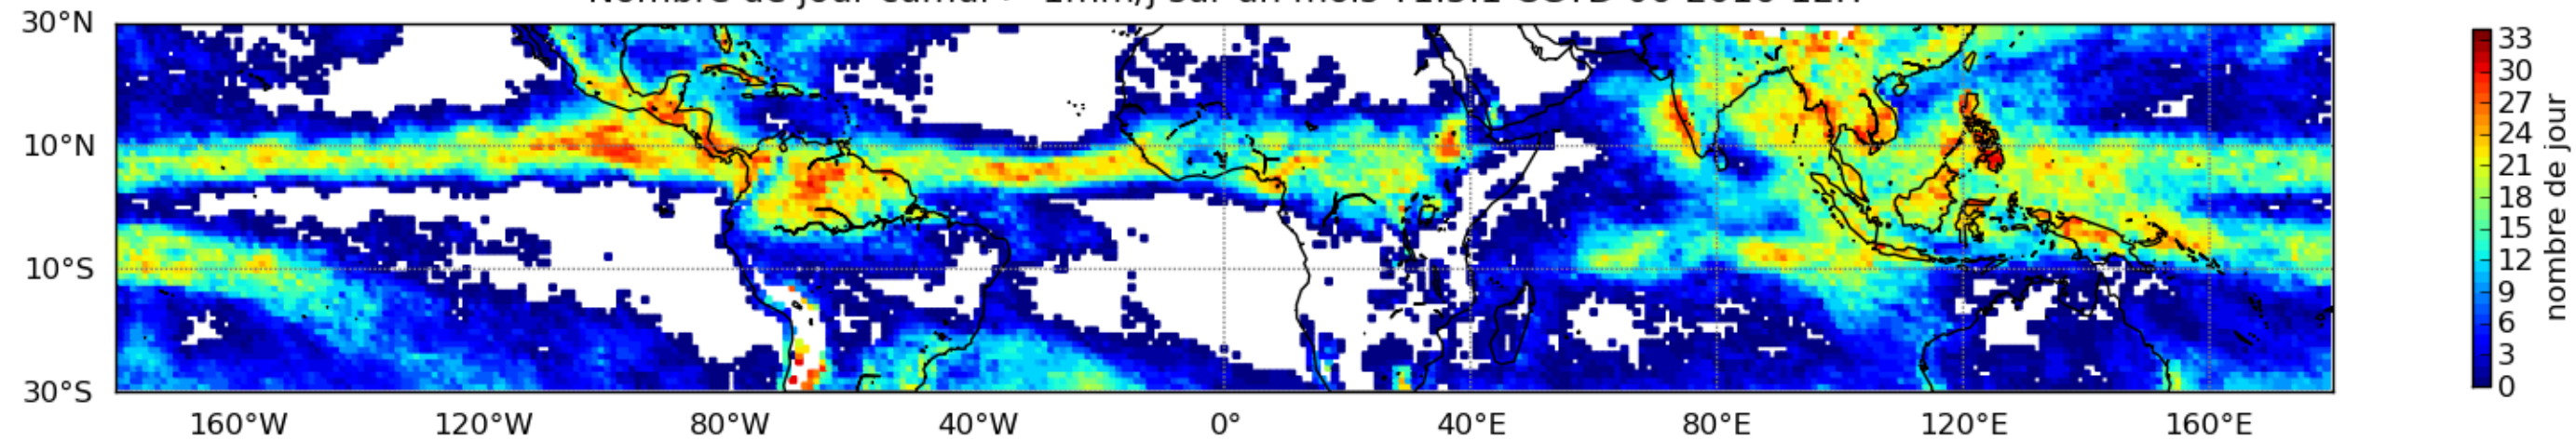

Nombre de jour cumul > 1mm/j sur un mois T1.5.1 CGTD 07-2016-12H

Nombre de jour cumul > 1mm/j sur un mois T1.5.1 CGTD 06-2016-12H