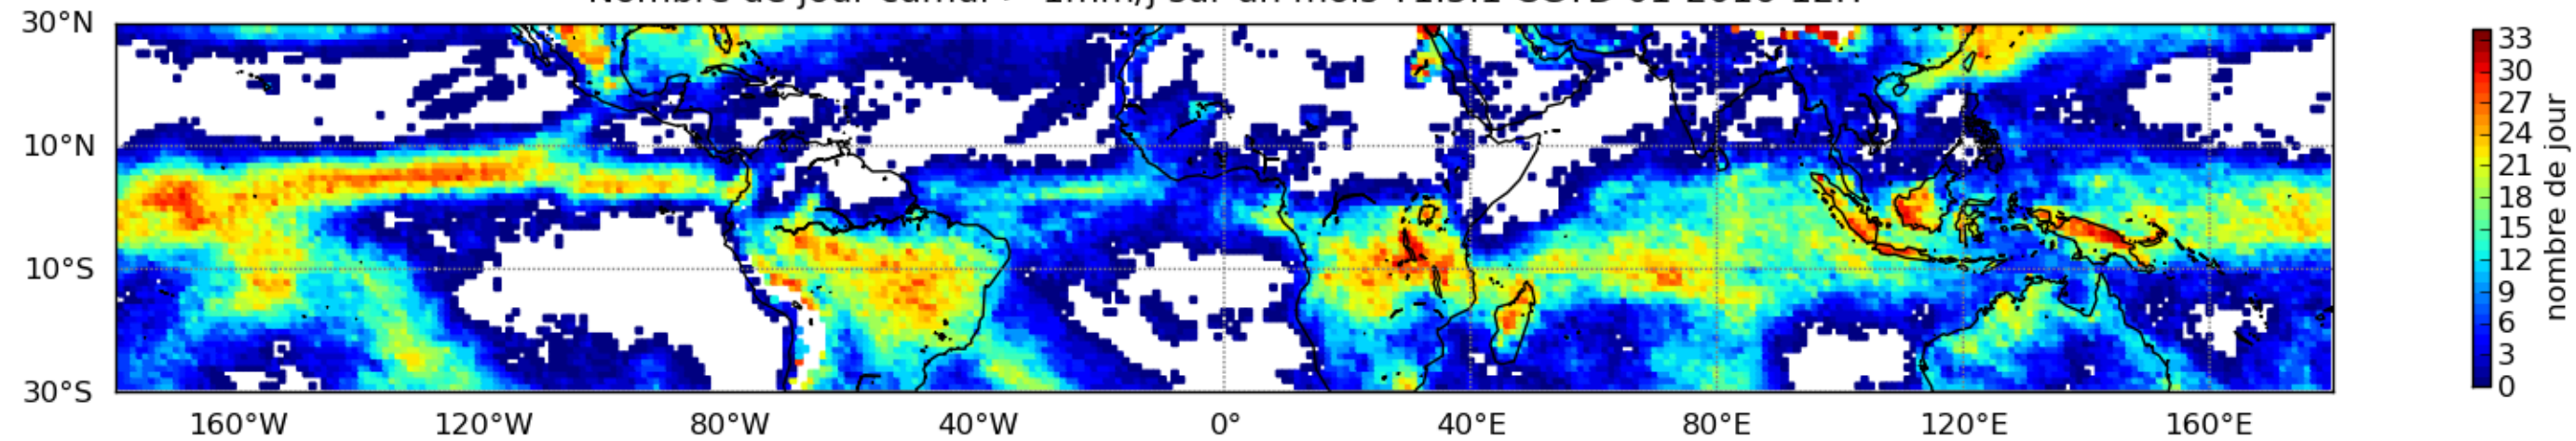

Nombre de jour cumul > 1mm/j sur un mois T1.5.1 CGTD 01-2016-12H

Nombre de jour cumul > 1mm/j sur un mois T1.5.1 CGTD 02-2016-12H

Nombre de jour cumul > 1mm/j sur un mois T1.5.1 CGTD 03-2016-12H

Nombre de jour cumul > 1mm/j sur un mois T1.5.1 CGTD 04-2016-12H