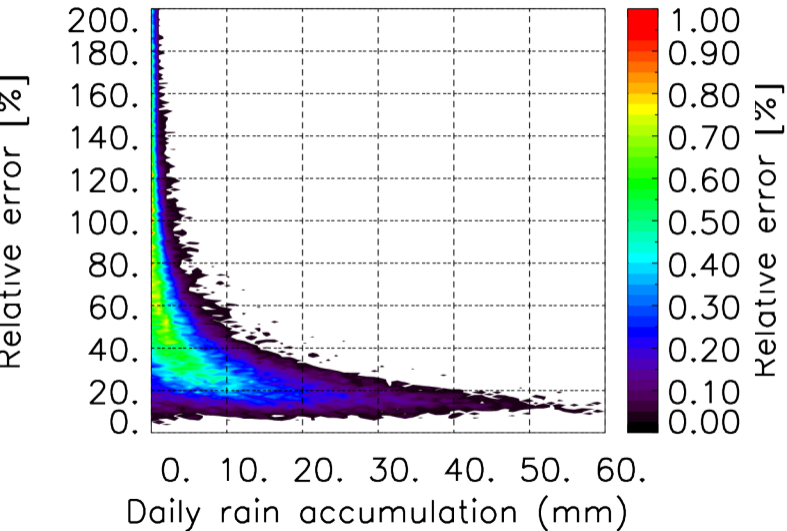

Moyenne mensuelle portee spatiale T1.5.1 CGTD : 12-2016

Moyenne mensuelle portee temporelle T1.5.1 CGTD : 12-2016

TERRE : 01 2016 12H

MER : 01 2016 12H

TERRE : 02 2016 12H

MER : 02 2016 12H

TERRE : 03 2016 12H