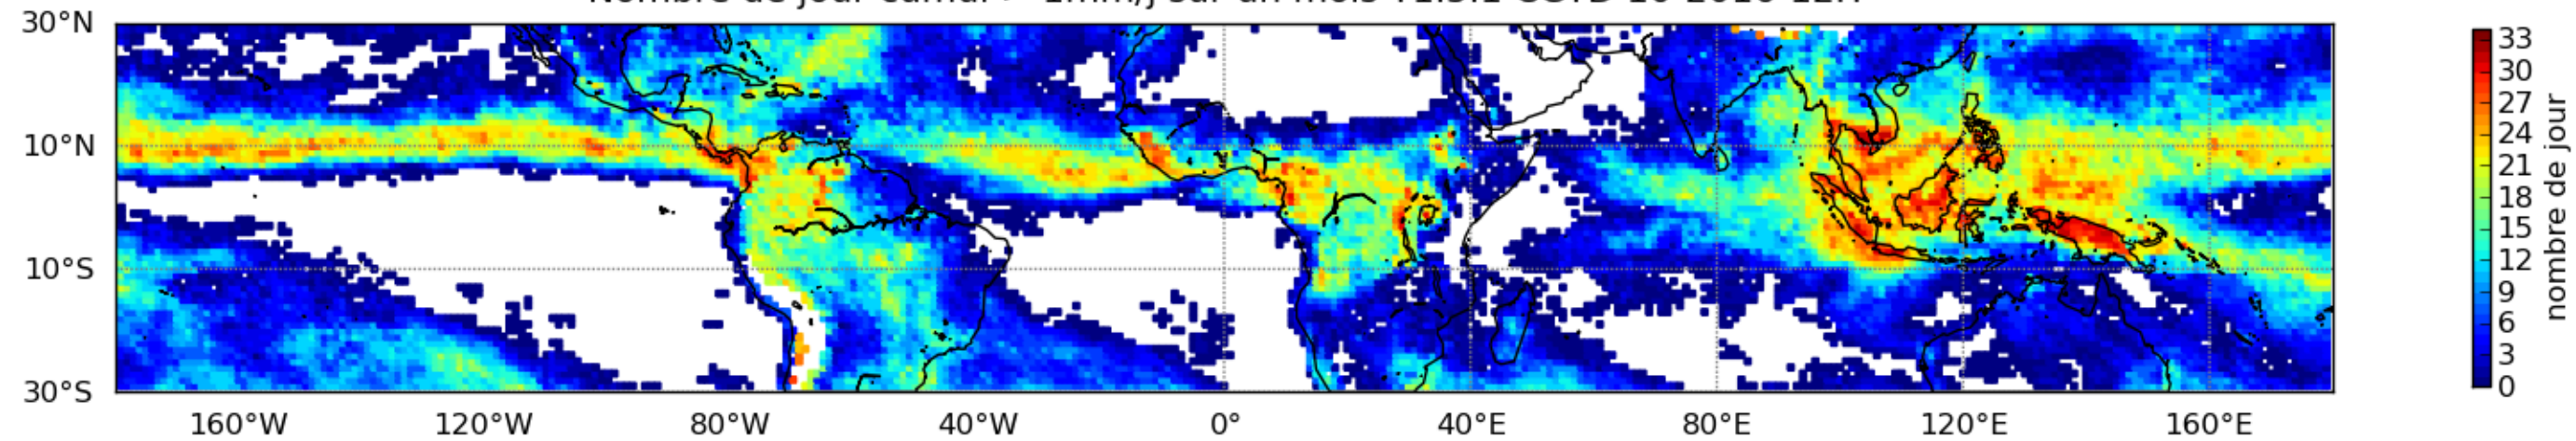

Nombre de jour cumul > 1mm/j sur un mois T1.5.1 CGTD 06-2016-12H

Nombre de jour cumul > 1mm/j sur un mois T1.5.1 CGTD 07-2016-12H

Nombre de jour cumul > 1mm/j sur un mois T1.5.1 CGTD 08-2016-12H

Nombre de jour cumul > 1mm/j sur un mois T1.5.1 CGTD 09-2016-12H

Nombre de jour cumul > 1mm/j sur un mois T1.5.1 CGTD 10-2016-12H

Nombre de jour cumul > 1mm/j sur un mois T1.5.1 CGTD 11-2016-12H

Moyenne mensuelle portee spatiale T1.5.1 CGTD : 01-2016

Moyenne mensuelle portee temporelle T1.5.1 CGTD : 01-2016