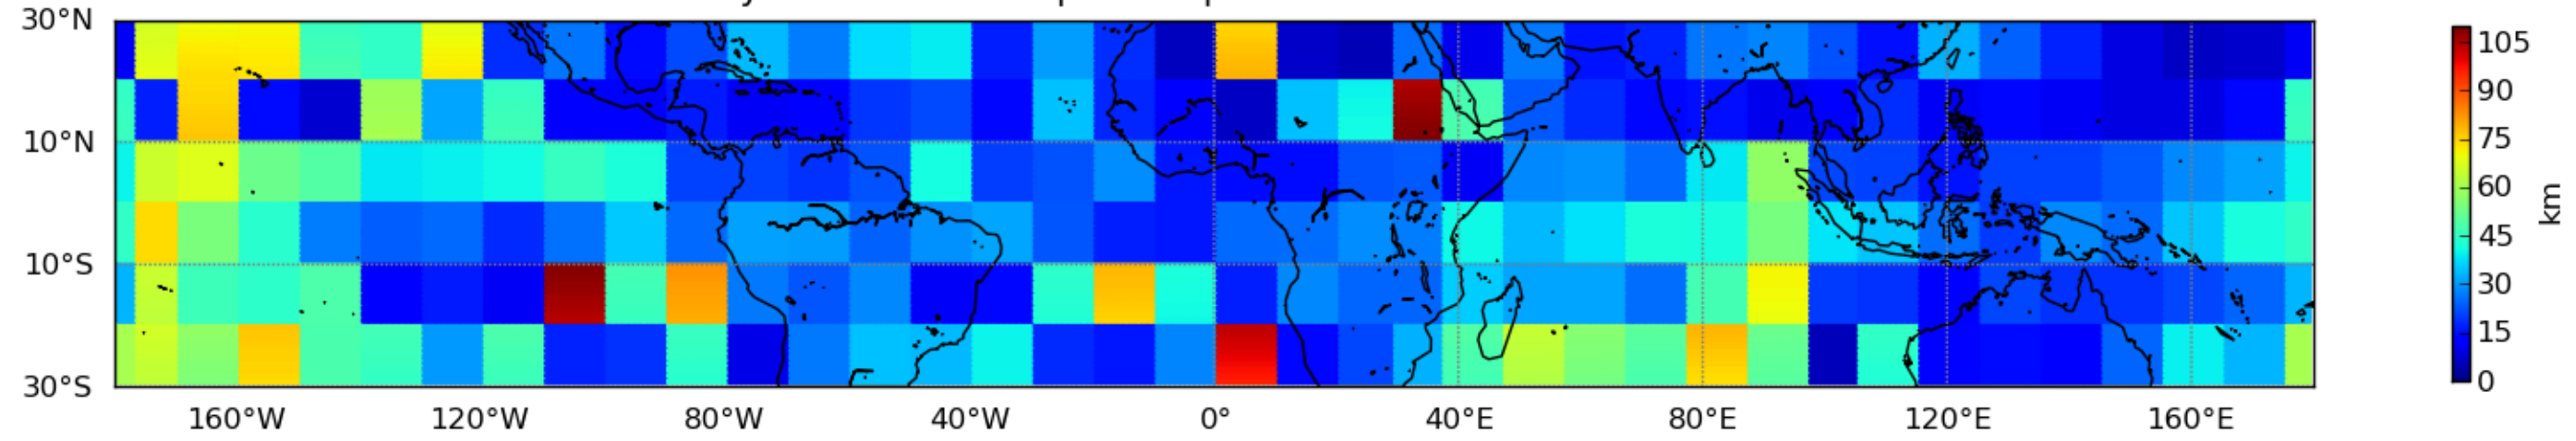

Moyenne mensuelle portee spatiale T1.5.1 CGTD : 02-2016