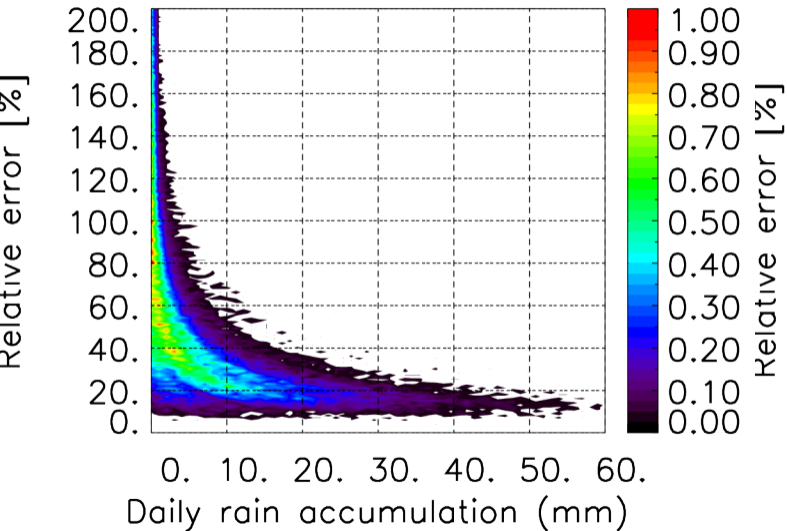

TERRE : 05 2016 12H

TERRE : 04 2016 12H