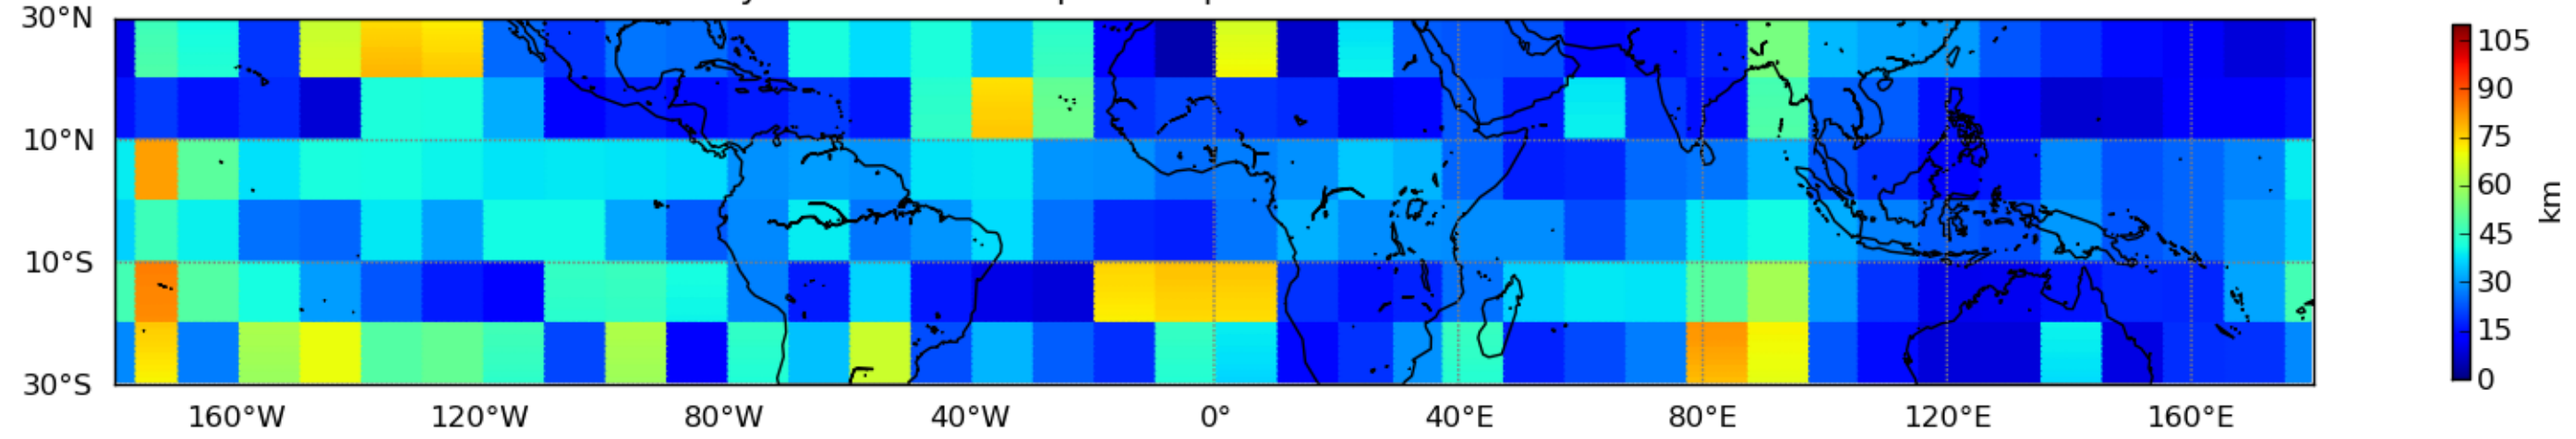

Moyenne mensuelle portee spatiale T1.5.1 CGTD : 04-2016