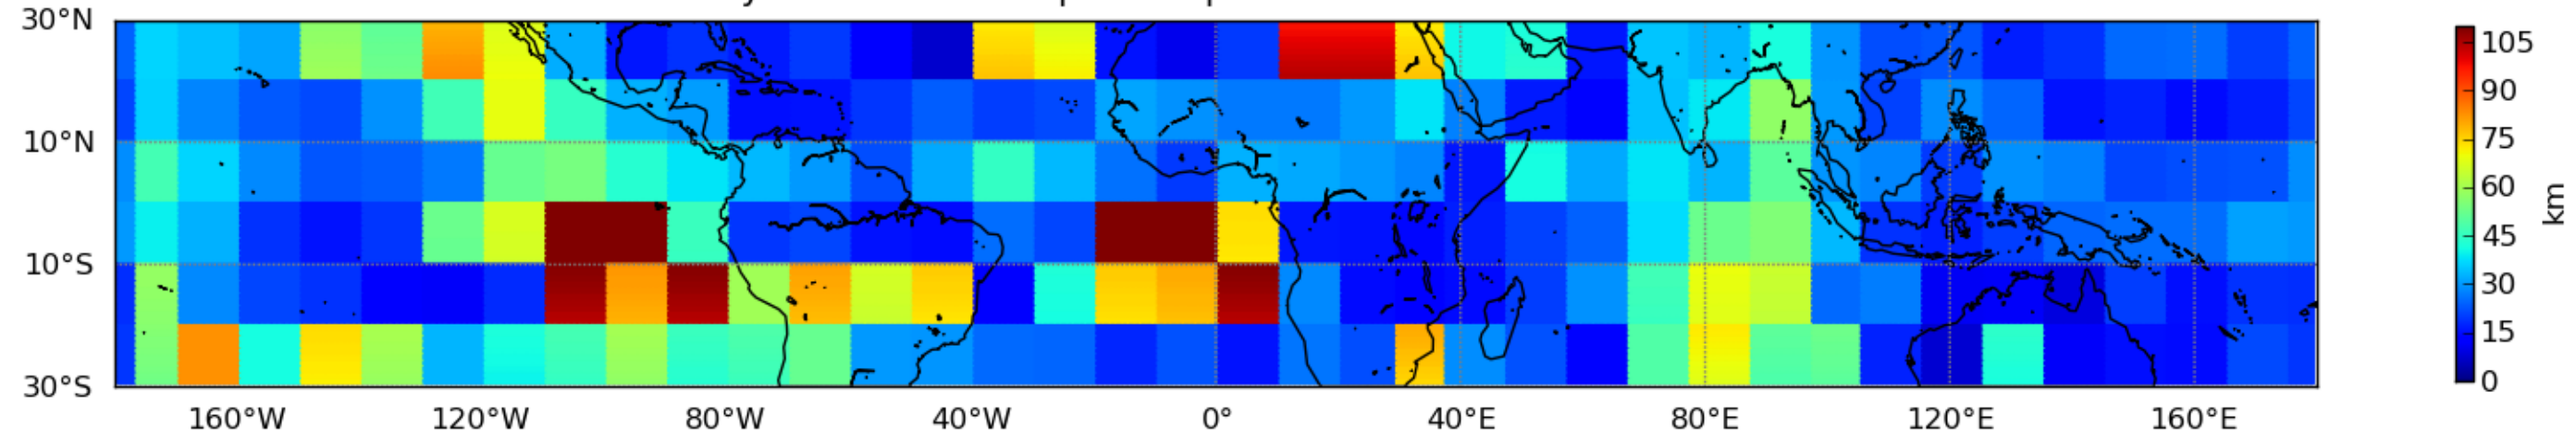

Moyenne mensuelle portee spatiale T1.5.1 CGTD : 07-2016