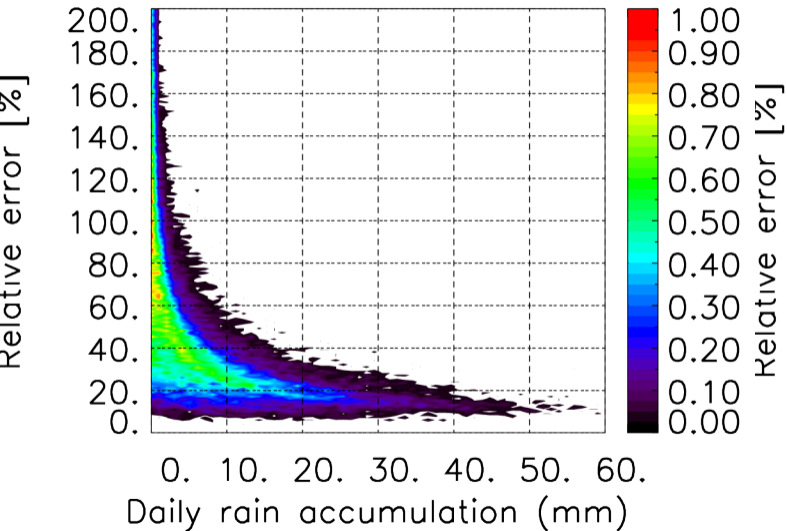

Moyenne mensuelle portee spatiale T1.5.1 CGTD : 12-2016

Moyenne mensuelle portee temporelle T1.5.1 CGTD : 12-2016

TERRE : 01 2016 12H

MER : 01 2016 12H

TERRE : 02 2016 12H

MER : 02 2016 12H

TERRE : 03 2016 12H

MER : 03 2016 12H

TERRE : 04 2016 12H

MER : 04 2016 12H

TERRE : 05 2016 12H

MER : 05 2016 12H

TERRE : 06 2016 12H

MER : 06 2016 12H

TERRE : 07 2016 12H