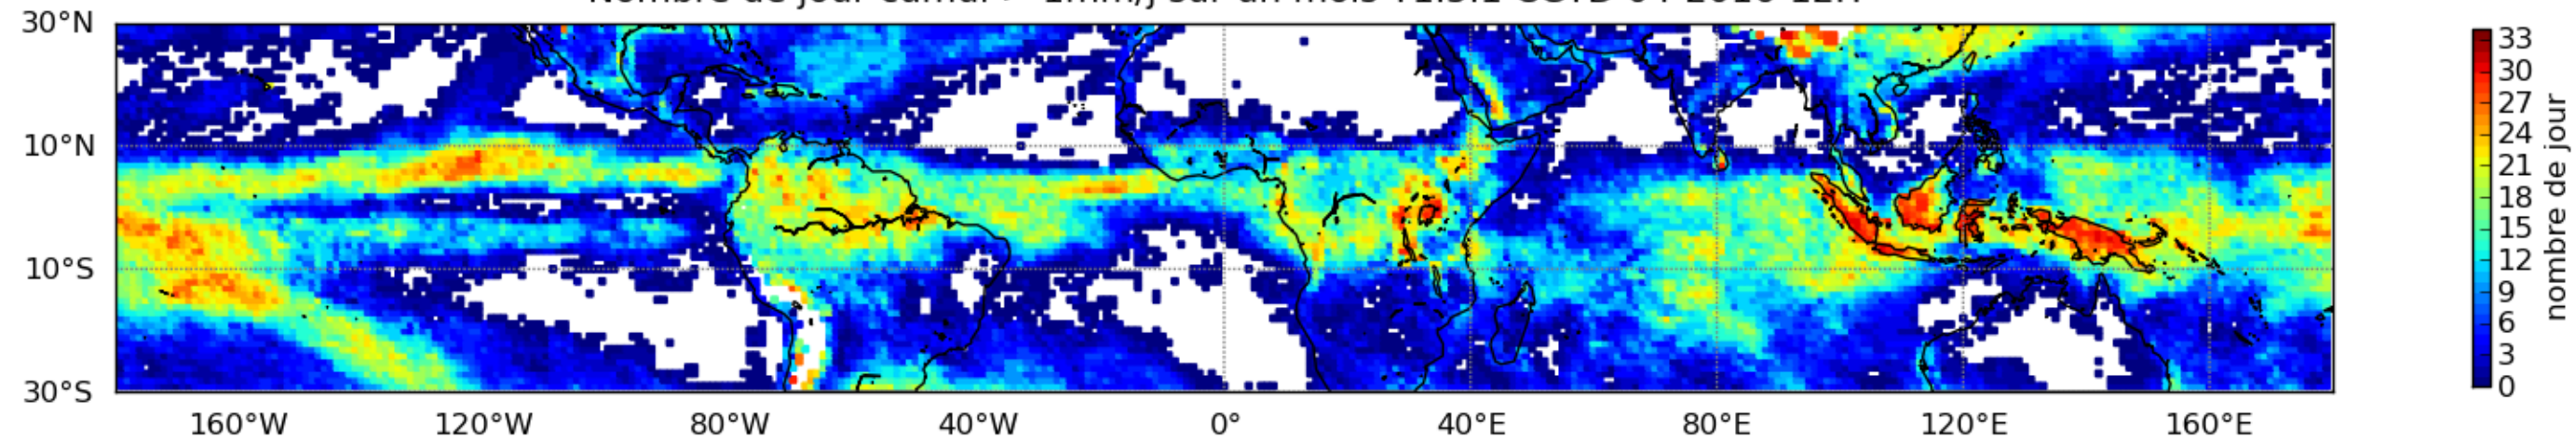

Nombre de jour cumul > 1mm/j sur un mois T1.5.1 CGTD 01-2016-12H

Nombre de jour cumul > 1mm/j sur un mois T1.5.1 CGTD 02-2016-12H

Nombre de jour cumul > 1mm/j sur un mois T1.5.1 CGTD 03-2016-12H

Nombre de jour cumul > 1mm/j sur un mois T1.5.1 CGTD 04-2016-12H