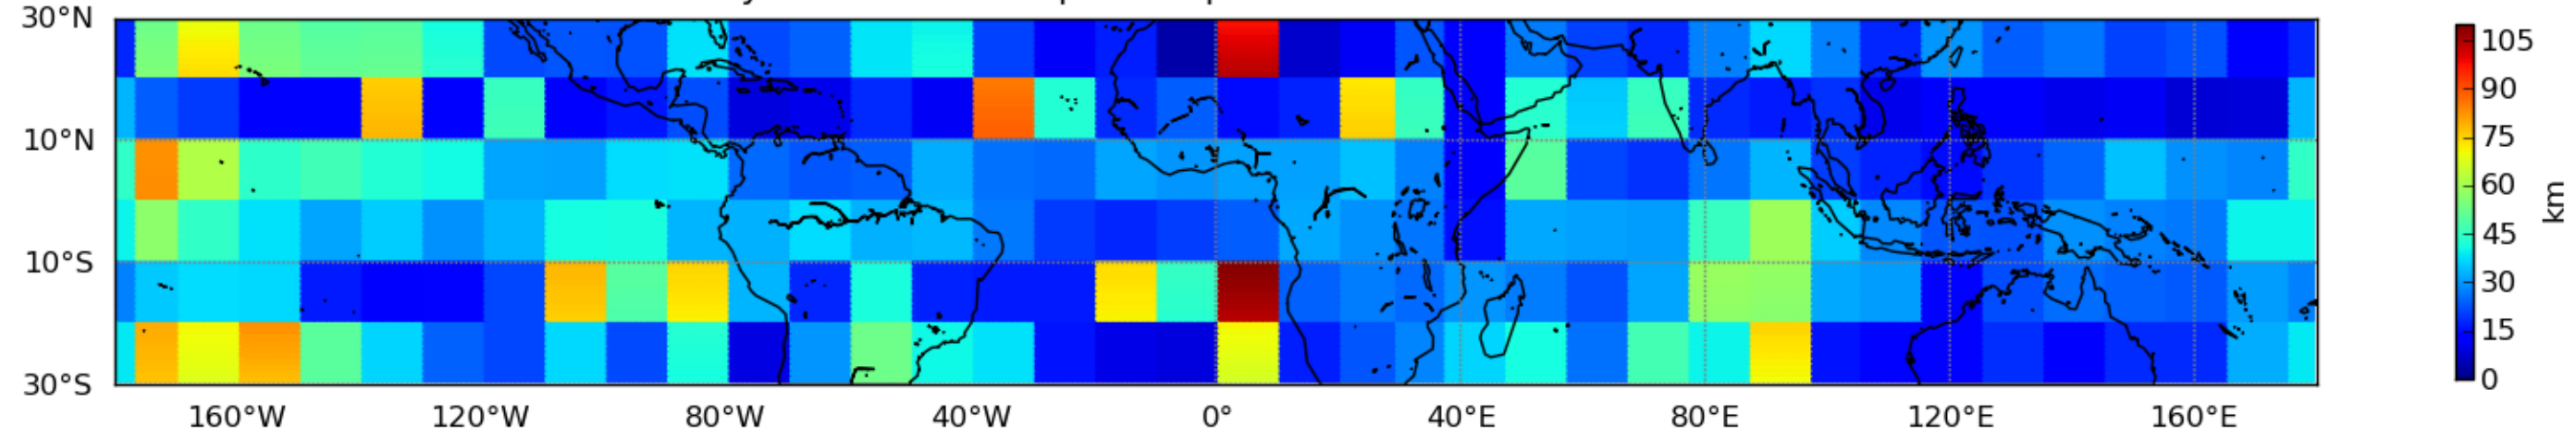

Moyenne mensuelle portee spatiale T1.5.1 CGTD : 03-2016