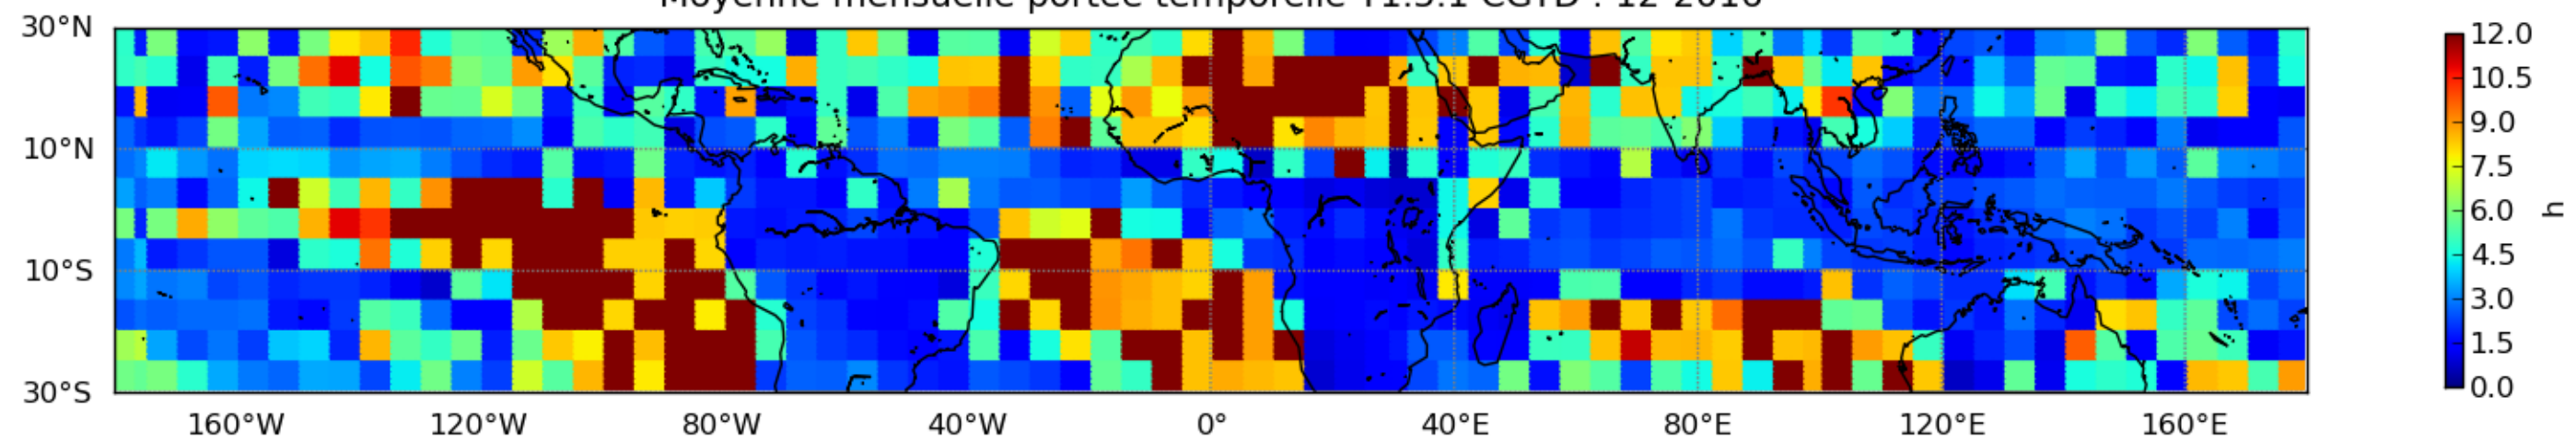

Moyenne mensuelle portee spatiale T1.5.1 CGTD : 12-2016

Moyenne mensuelle portee temporelle T1.5.1 CGTD : 12-2016

TERRE : 12 2016 18H

MER : 12 2016 18H