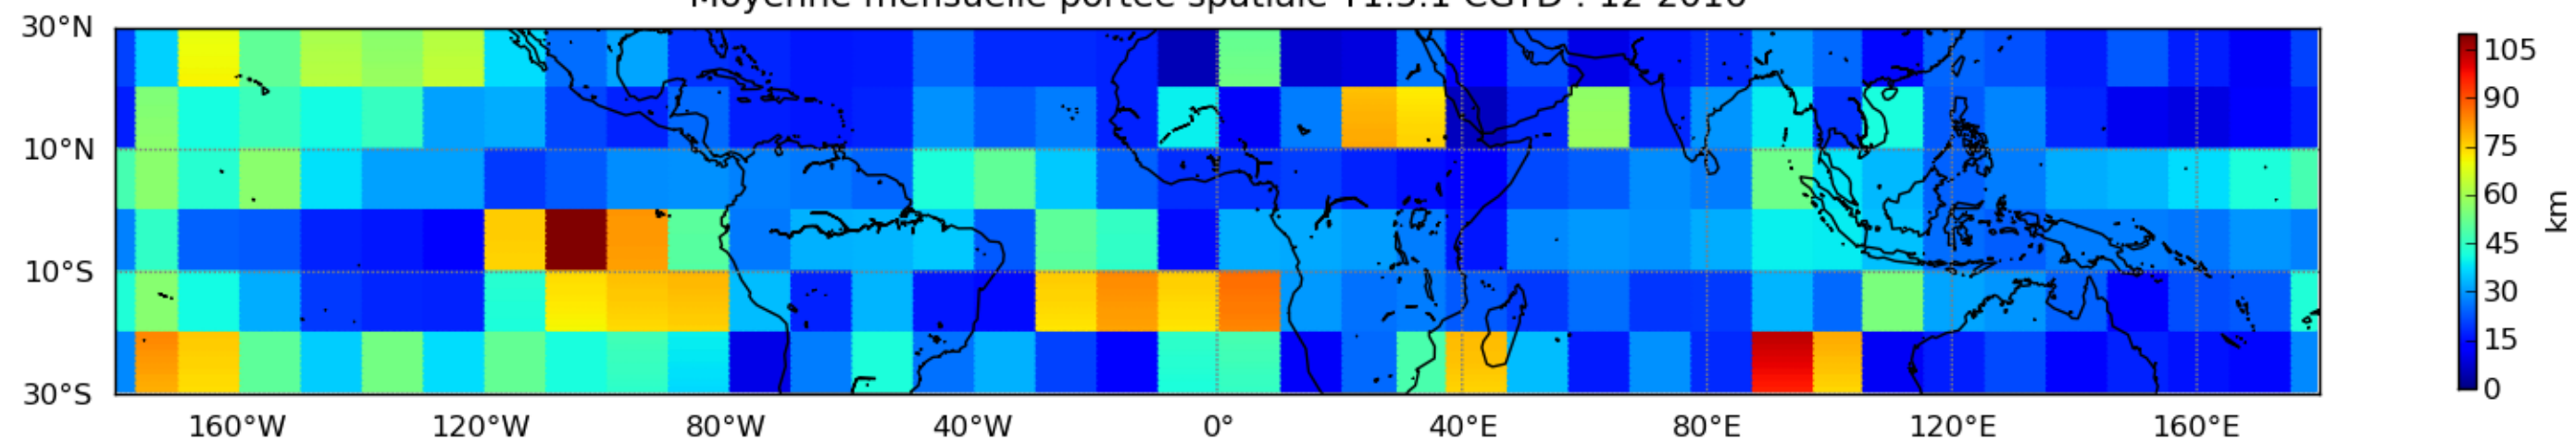

Moyenne mensuelle portee spatiale T1.5.1 CGTD : 12-2016

Moyenne mensuelle portee temporelle T1.5.1 CGTD : 12-2016

TERRE : 12 2016 18H

MER : 12 2016 18H