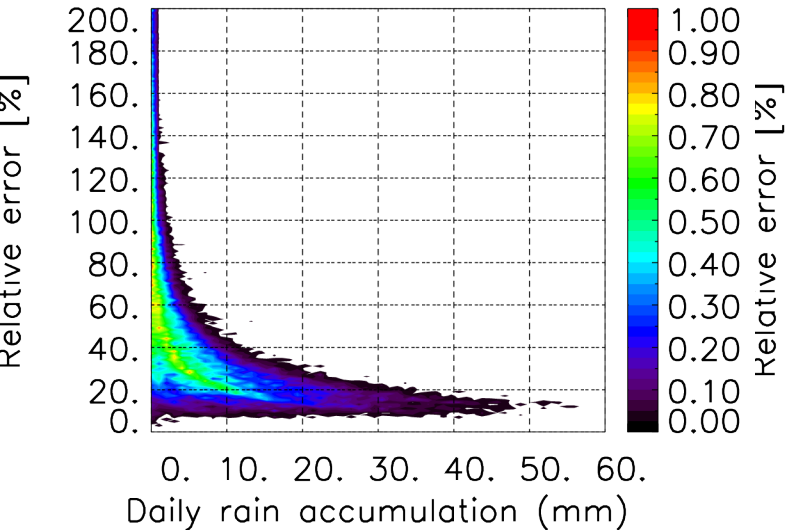

Moyenne mensuelle portee spatiale T1.5.1 CGTD : 12-2016

Moyenne mensuelle portee temporelle T1.5.1 CGTD : 12-2016

TERRE : 12 2016 18H

MER : 12 2016 18H