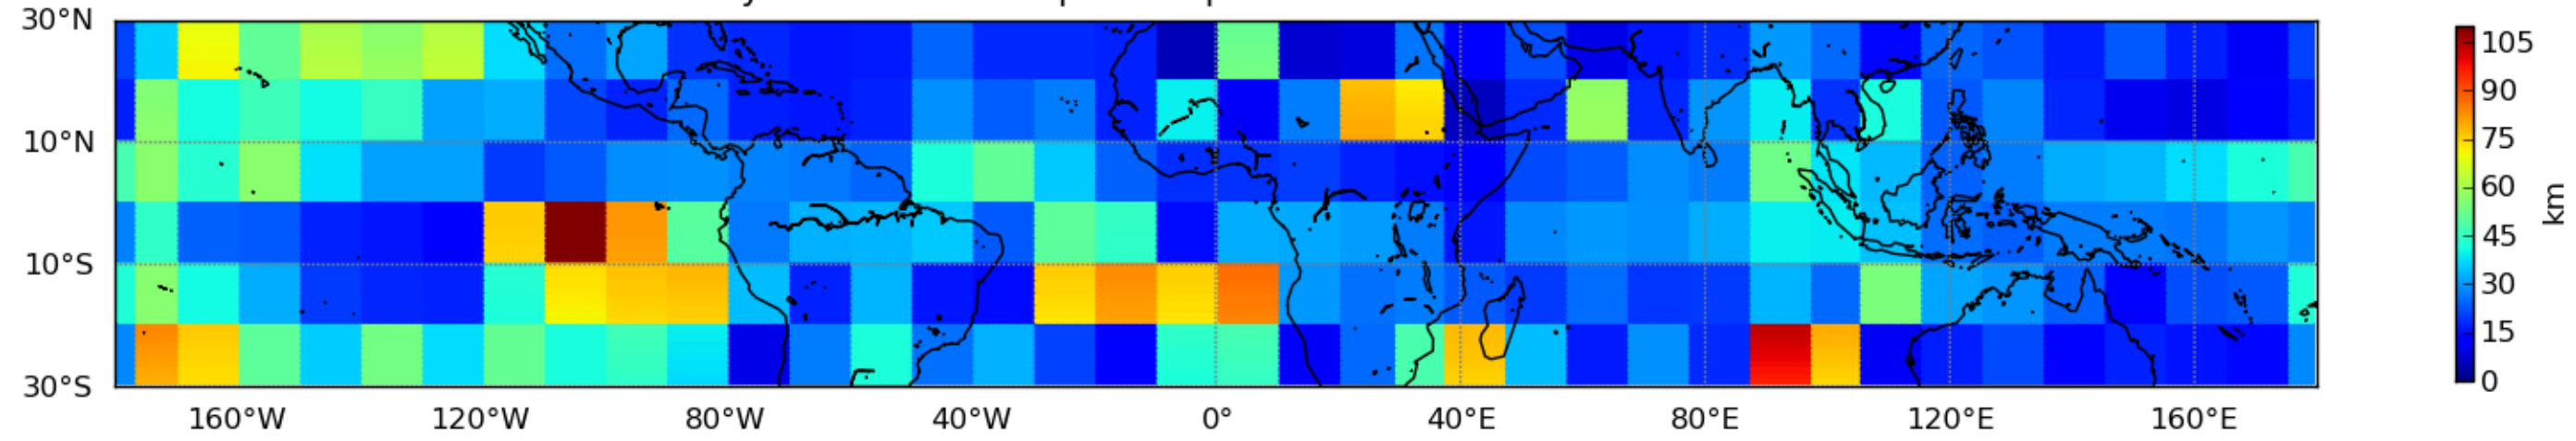

Moyenne mensuelle portee spatiale T1.5.1 CGTD : 12-2016

Moyenne mensuelle portee temporelle T1.5.1 CGTD : 12-2016

TERRE : 12 2016 12H

MER : 12 2016 12H