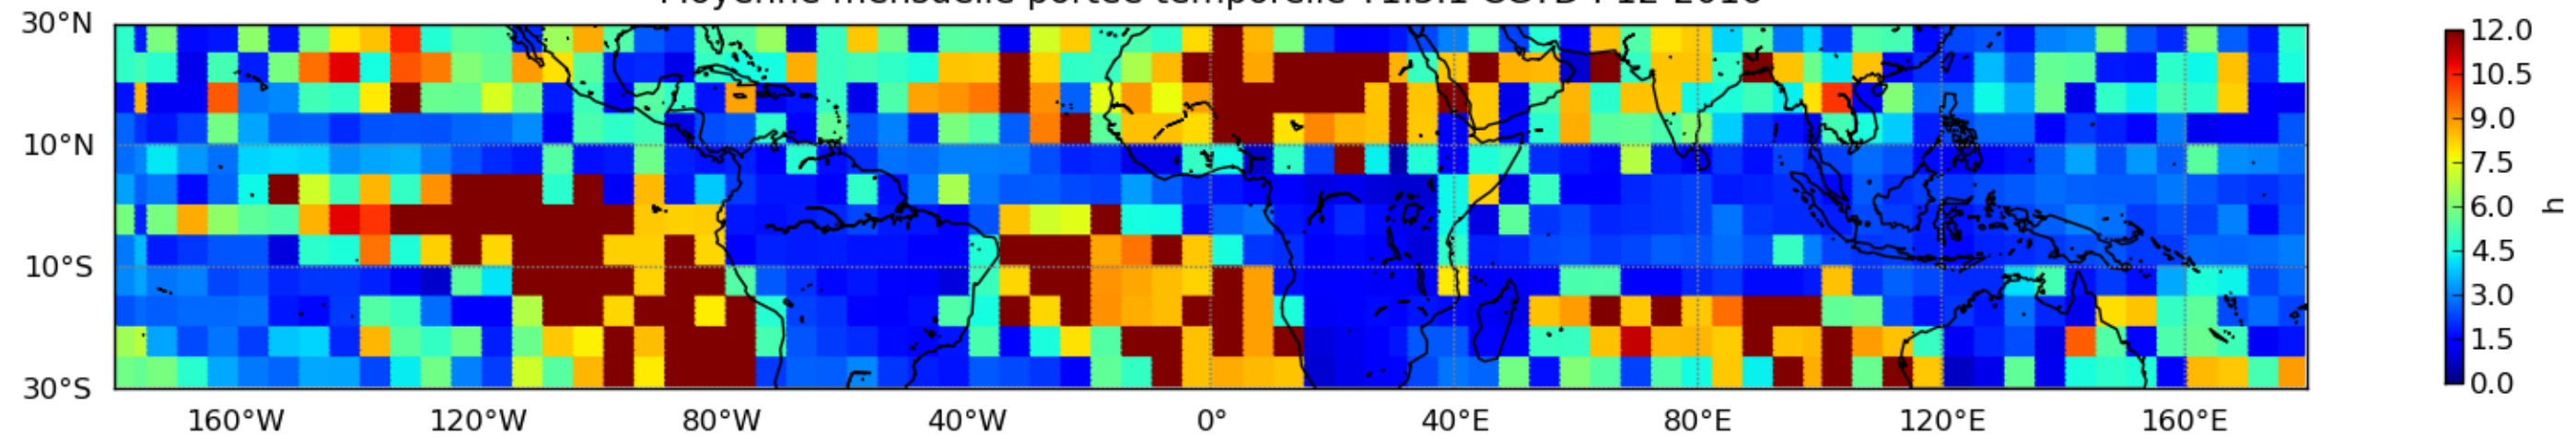

Moyenne mensuelle portee spatiale T1.5.1 CGTD : 12-2016

Moyenne mensuelle portee temporelle T1.5.1 CGTD : 12-2016

TERRE : 12 2016 12H

MER : 12 2016 12H