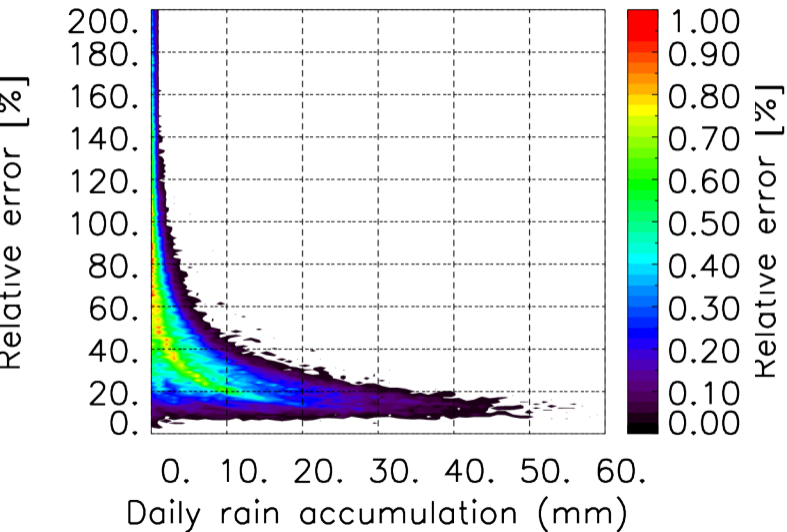

Moyenne mensuelle portee spatiale T1.5.1 CGTD : 12-2016

Moyenne mensuelle portee temporelle T1.5.1 CGTD : 12-2016

TERRE : 12 2016 12H

MER : 12 2016 12H