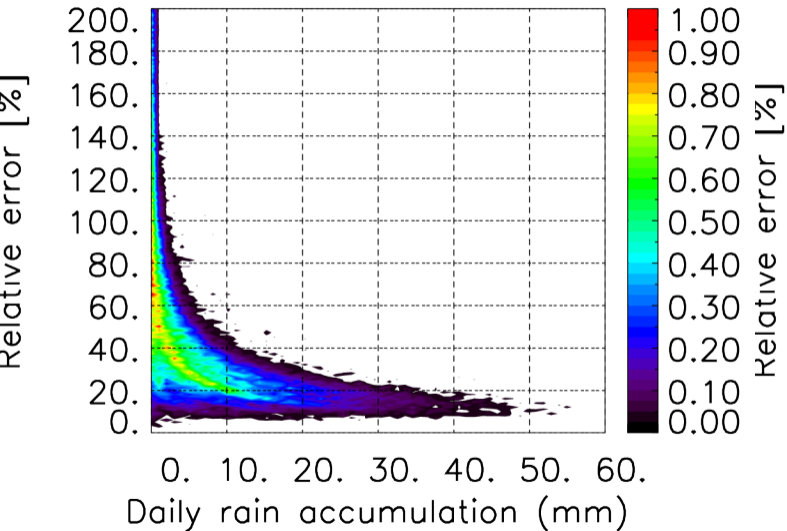

Moyenne mensuelle portee spatiale T1.5.1 CGTD : 12-2016

Moyenne mensuelle portee temporelle T1.5.1 CGTD : 12-2016

TERRE : 12 2016 06H

MER : 12 2016 06H