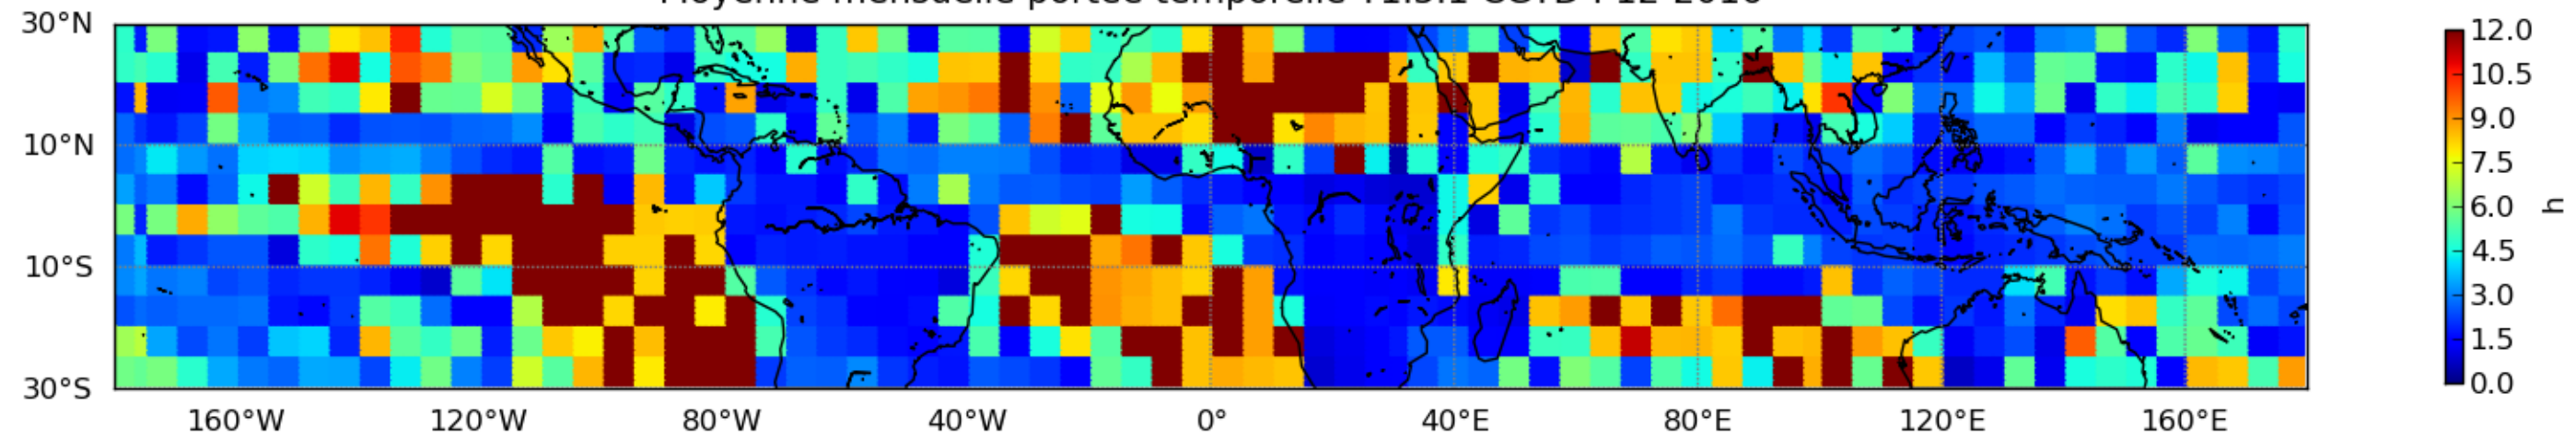

Moyenne mensuelle portee spatiale T1.5.1 CGTD : 12-2016

Moyenne mensuelle portee temporelle T1.5.1 CGTD : 12-2016

TERRE : 12 2016 06H

MER : 12 2016 06H