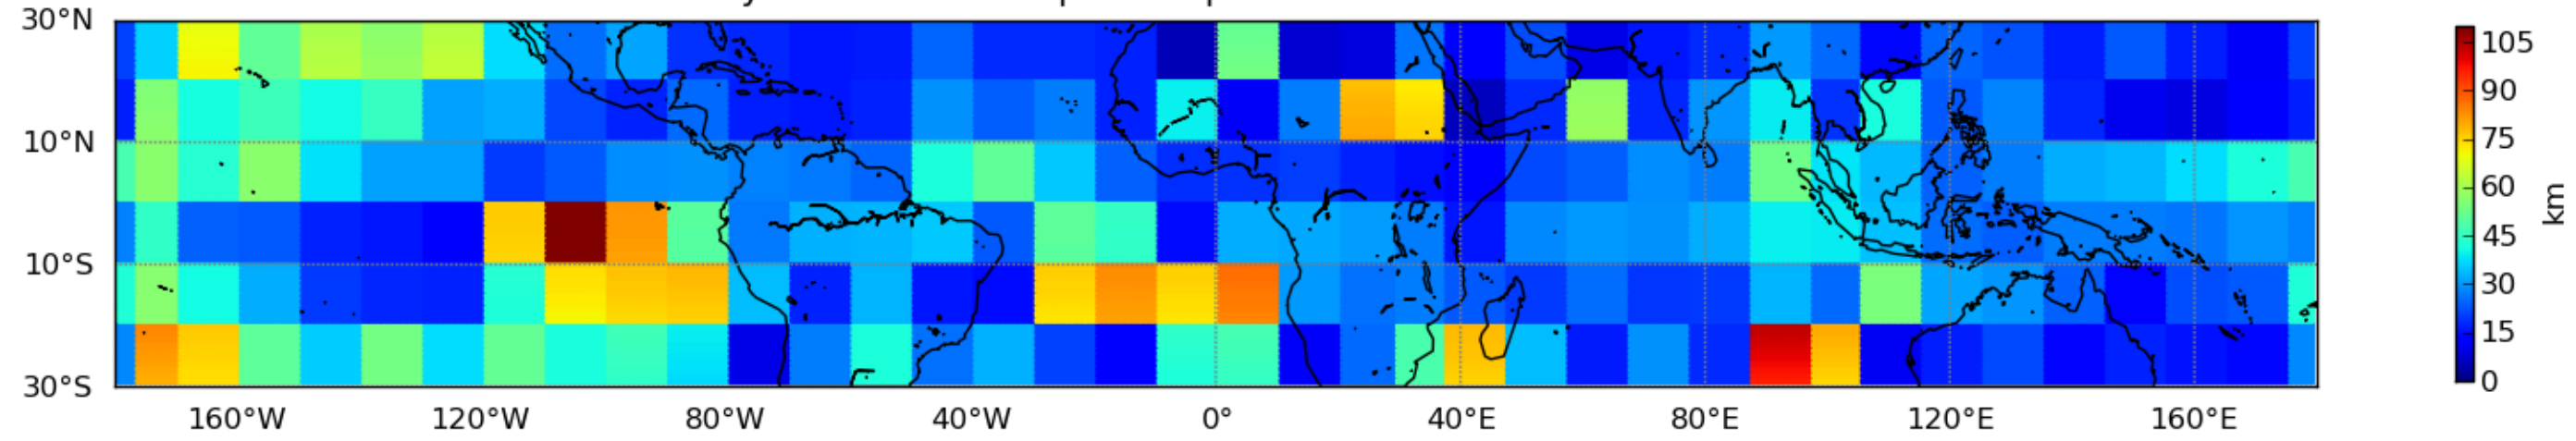

Moyenne mensuelle portee spatiale T1.5.1 CGTD : 12-2016

Moyenne mensuelle portee temporelle T1.5.1 CGTD : 12-2016

TERRE : 12 2016 06H

MER : 12 2016 06H