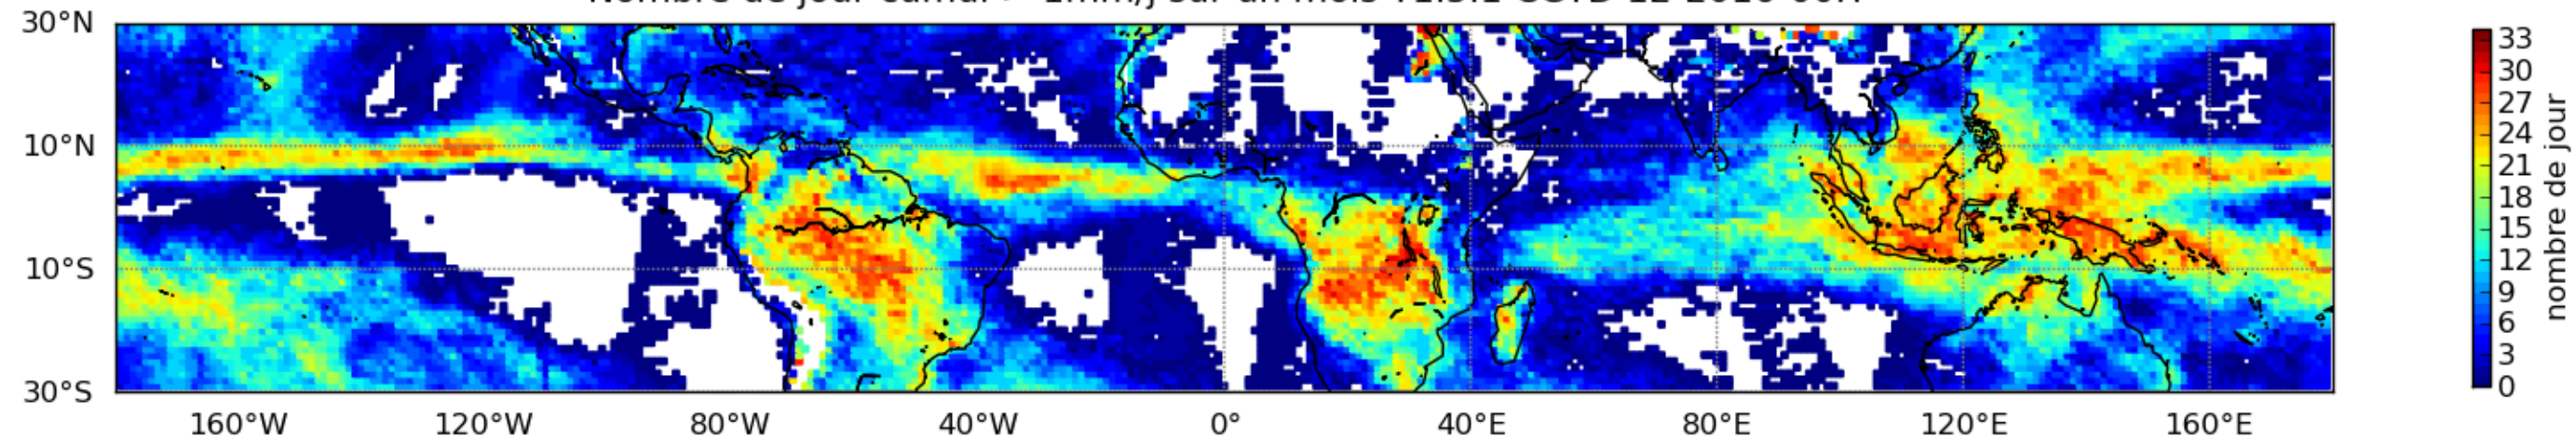

Nombre de jour cumul > 1mm/j sur un mois T1.5.1 CGTD 12-2016-00H

Moyenne mensuelle portee spatiale T1.5.1 CGTD : 12-2016

Moyenne mensuelle portee temporelle T1.5.1 CGTD : 12-2016

TERRE : 12 2016 00H

MER : 12 2016 00H