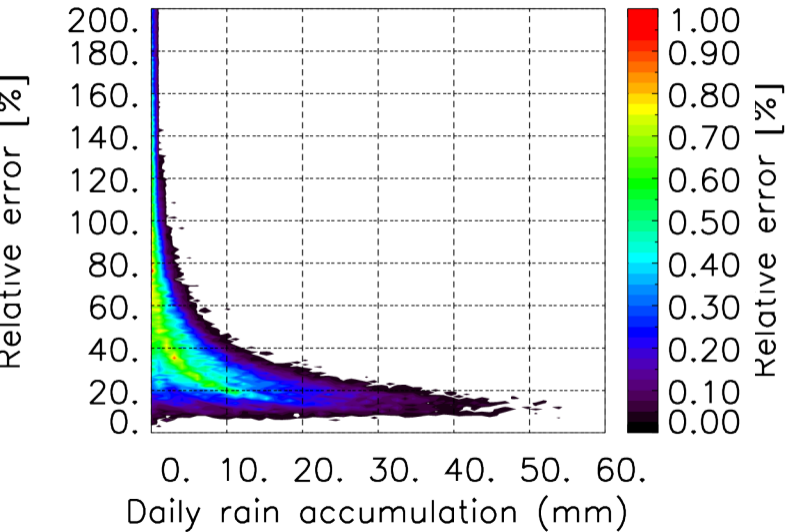

Nombre de jour cumul > 1mm/j sur un mois T1.5.1 CGTD 12-2016-00H

Moyenne mensuelle portee spatiale T1.5.1 CGTD : 12-2016

Moyenne mensuelle portee temporelle T1.5.1 CGTD : 12-2016

TERRE : 12 2016 00H

MER : 12 2016 00H