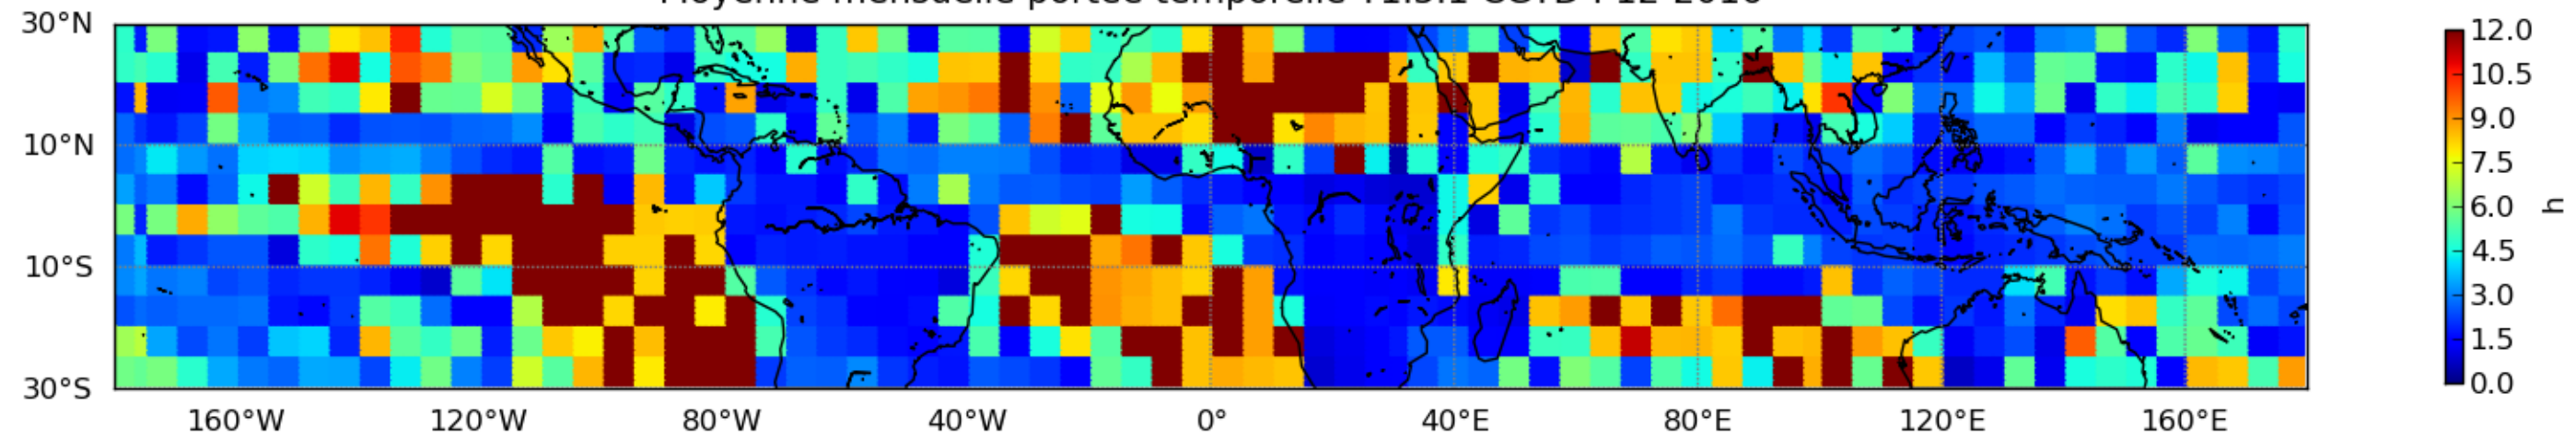

Nombre de jour cumul > 1mm/j sur un mois T1.5.1 CGTD 12-2016-00H

Moyenne mensuelle portee spatiale T1.5.1 CGTD : 12-2016

Moyenne mensuelle portee temporelle T1.5.1 CGTD : 12-2016

TERRE : 12 2016 00H

MER : 12 2016 00H