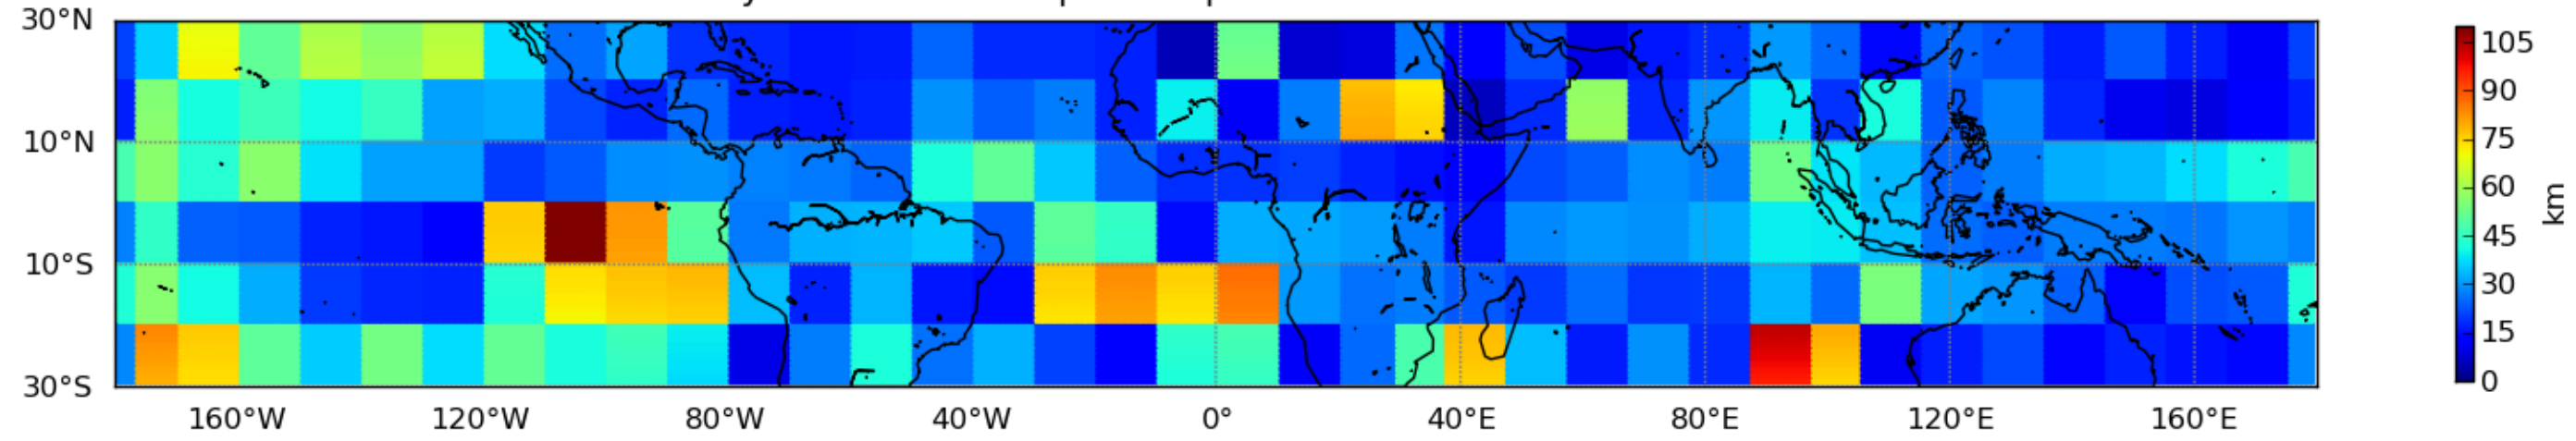

Nombre de jour cumul > 1mm/j sur un mois T1.5.1 CGTD 12-2016-00H

Moyenne mensuelle portee spatiale T1.5.1 CGTD : 12-2016

Moyenne mensuelle portee temporelle T1.5.1 CGTD : 12-2016

TERRE : 12 2016 00H

MER : 12 2016 00H